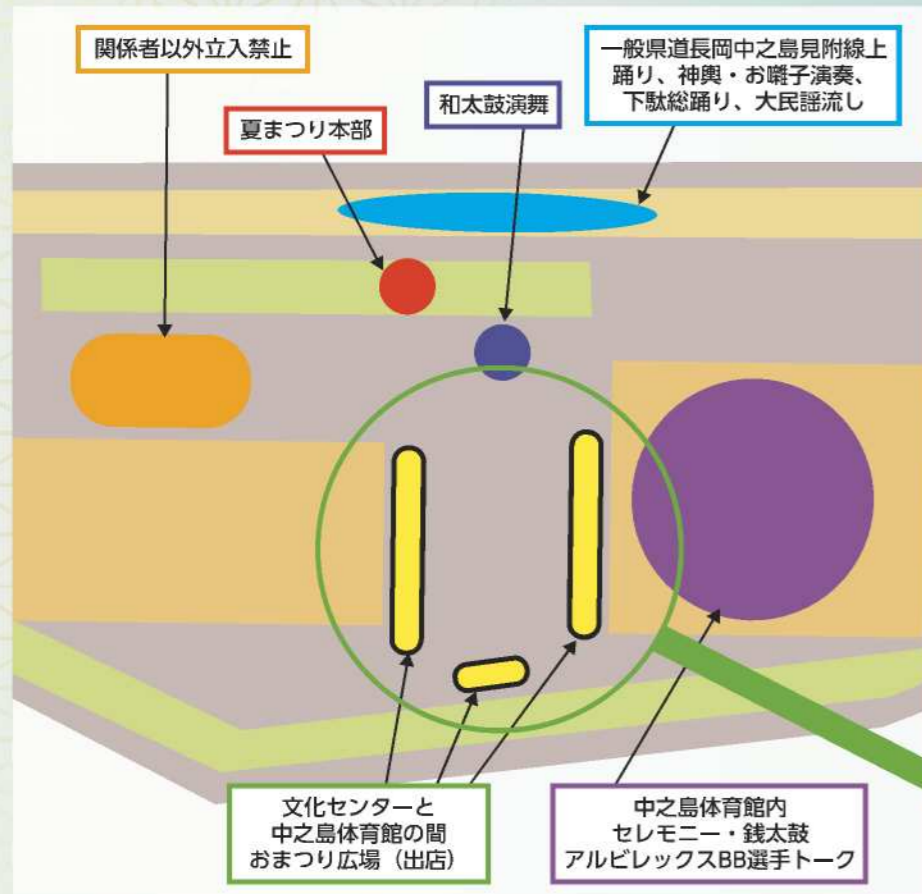

※7/13までにご協賛いただいた企業・団体様を掲載しております。

イベントガイドだのん!!

熱中症対策のため
こまめな
水分補給を

おまつり広場 会場配置図

※ゴミ箱は体育館の出入口にございます。
※トイレは、文化センター体育館にございます。

……… タイムスケジュール ………

	PM2:30	PM3:00	PM4:00	PM5:00	PM6:00	PM7:00	PM8:00	PM9:00
交通規制			4:30	通行止				9:00
セレモニー	★開会宣言 2:30~2:45							★閉会宣言 8:30
おまつり広場	2:30~8:30							
銭太鼓	2:45~3:15							
新潟アルビレックスBB 選手トークショー	3:15~4:15							
踊り				5:00~6:40				
和太鼓		3:45~4:15						
神輿渡御 お囃子演奏				6:40~7:00		7:30~8:00		
下駄総踊り						7:00~7:30		
大民謡流し							8:00~8:30	

……… ①日中メイン会場 中之島体育館内 アリーナ …… ②中之島体育館前 …… ③夜間メイン会場 県道長岡中之島見附

※イベント内容やタイムスケジュールは天候・その他の都合により予告なく変更・中止する場合があります。

中之島商工会女性部

中之島体育施設運営グループ

中之島商工会青年部

新潟アルビレックスBB
選手トークショー
PM 3:15~4:15

新潟アルビレックスBB

Pori