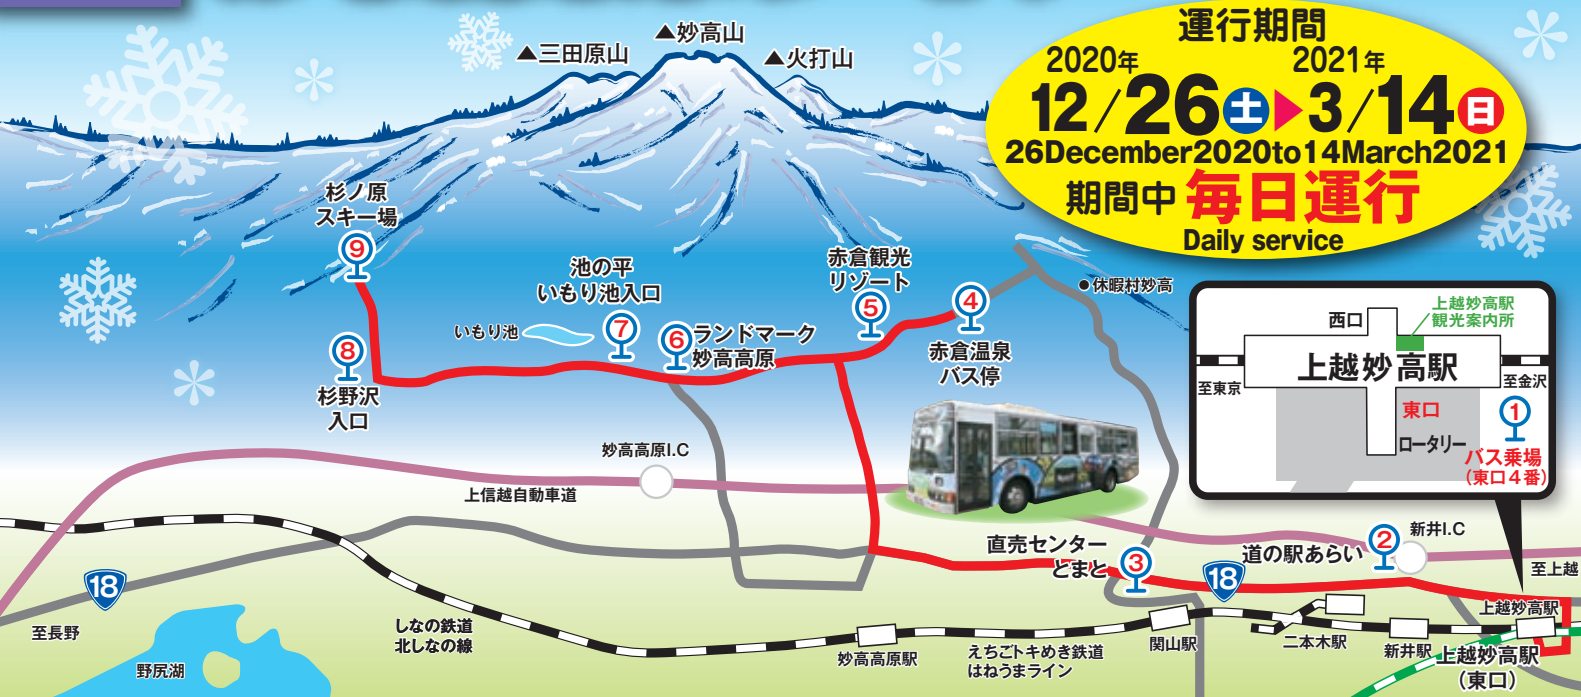

妙高高原ライナー

運行期間
2020年 2021年
12/26(土) ▶ 3/14(日)
26 December 2020 to 14 March 2021
期間中 **毎日運行**
Daily service

赤倉温泉スキー場 (④赤倉温泉バス停)

赤倉観光リゾートスキー場 (⑤赤倉観光リゾート)

池の平温泉スキー場 (⑥ランドマーク妙高高原)

妙高 杉ノ原スキー場 (⑨杉ノ原スキー場)

バスロケ実施中!!

“バスがあと何分でバス停に到着するか”
“今、バスがどこを走っているか”

バスロケQRコード

運賃表 Bus Fare

	上越妙高駅	道の駅あらい	直売センターとまと	赤倉温泉バス停	赤倉観光リゾート	ランドマーク妙高高原	池の平いもり池入口	杉野沢入口	杉ノ原スキー場
上越妙高駅	0	540	900	1,100	1,100	1,200	1,200	1,300	1,300
道の駅あらい	540	0	360	490	520	600	600	700	700
直売センターとまと	900	360	0	360	400	440	440	540	540
赤倉温泉バス停	1,100	490	360	0	220	220	220	300	300
赤倉観光リゾート	1,100	520	400	220	0	170	170	240	240
ランドマーク妙高高原	1,200	600	440	220	170	0	170	240	240
池の平いもり池入口	1,200	600	440	220	220	170	0	220	220
杉野沢入口	1,300	700	540	300	240	240	170	0	170
杉ノ原スキー場	1,300	700	540	300	240	240	220	170	0

【上り路線 (上越妙高駅⇒妙高スキーエリア)】

From Joetsu Myoko Station to Myoko ski area

停留所 Bus Stop	※運賃 Bus Fare	1便	3便
① 上越妙高駅 (東口) Joetsu Myoko Station (East Exit)	—	8:45	13:35
② 道の駅あらい Arai Road Station	540円	8:59	13:49
③ 直売センターとまと Tomato Vegetable Market	900円	9:19	14:09
④ 赤倉温泉バス停 Akakura Onsen Bus Stop	1,100円	9:33	14:23
⑤ 赤倉観光リゾート Akakura Kanko Resort	1,100円	9:35	14:25
⑥ ランドマーク妙高高原 Landmark Myokokogen	1,200円	9:39	14:29
⑦ 池の平いもり池入口 Ikenotaira Imori Pond	1,200円	9:41	14:31
⑧ 杉野沢入口 Suginosawa Iriguchi	1,300円	9:45	14:35
⑨ 杉ノ原スキー場 Suginozawa Ski Resort	1,300円	9:52	14:42

【下り路線 (妙高スキーエリア⇒上越妙高駅)】

From Myoko ski area to Joetsu Myoko Station

停留所 Bus Stop	※運賃 Bus Fare	2便	4便
⑨ 杉ノ原スキー場 Suginozawa Ski Resort	—	10:30	15:40
⑧ 杉野沢入口 Suginosawa Iriguchi	170円	10:35	15:45
⑦ 池の平いもり池入口 Ikenotaira Imori Pond	300円	10:39	15:49
⑥ ランドマーク妙高高原 Landmark Myokokogen	300円	10:41	15:51
⑤ 赤倉観光リゾート Akakura Kanko Resort	400円	10:45	15:55
④ 赤倉温泉バス停 Akakura Onsen Bus Stop	440円	10:47	15:57
③ 直売センターとまと Tomato Vegetable Market	700円	11:01	16:11
② 道の駅あらい Arai Road Station	1,200円	11:21	16:31
① 上越妙高駅 (東口) Joetsu Myoko Station (East Exit)	1,300円	11:37	16:47