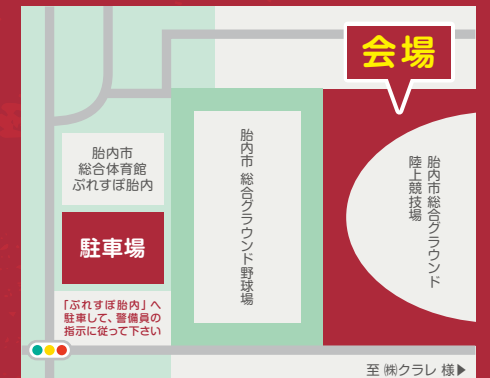

※イラストはイメージです

小学生以下対象
菓子詰めあわせ振舞!!

あの伝説の
〈べえべえ〉作り
無料体験復活!

13:00~

新潟ご当地アイドル
courtesea
ステージライブ

菅原りこ
聖籠町文化芸能大使

トークショー

田辺美月
新発田市観光アンバサダー

両市町観光協会 全面協力!!

主催 一般社団法人 胎内市観光協会
Tainai City Tourism Society / 胎内市
後援 胎内検定実行委員会・胎内市商工会青年部
お問い合わせ 胎内市下赤谷387-1
TEL: 0254-47-2723

米粉新メニューや楽しいブースの紹介は裏面を見てください♪

米粉新メニュー 発表の場!

楽しい体験ブースも
たくさんあるよー♪

胎内市内の飲食・菓子店、団体多数出店!