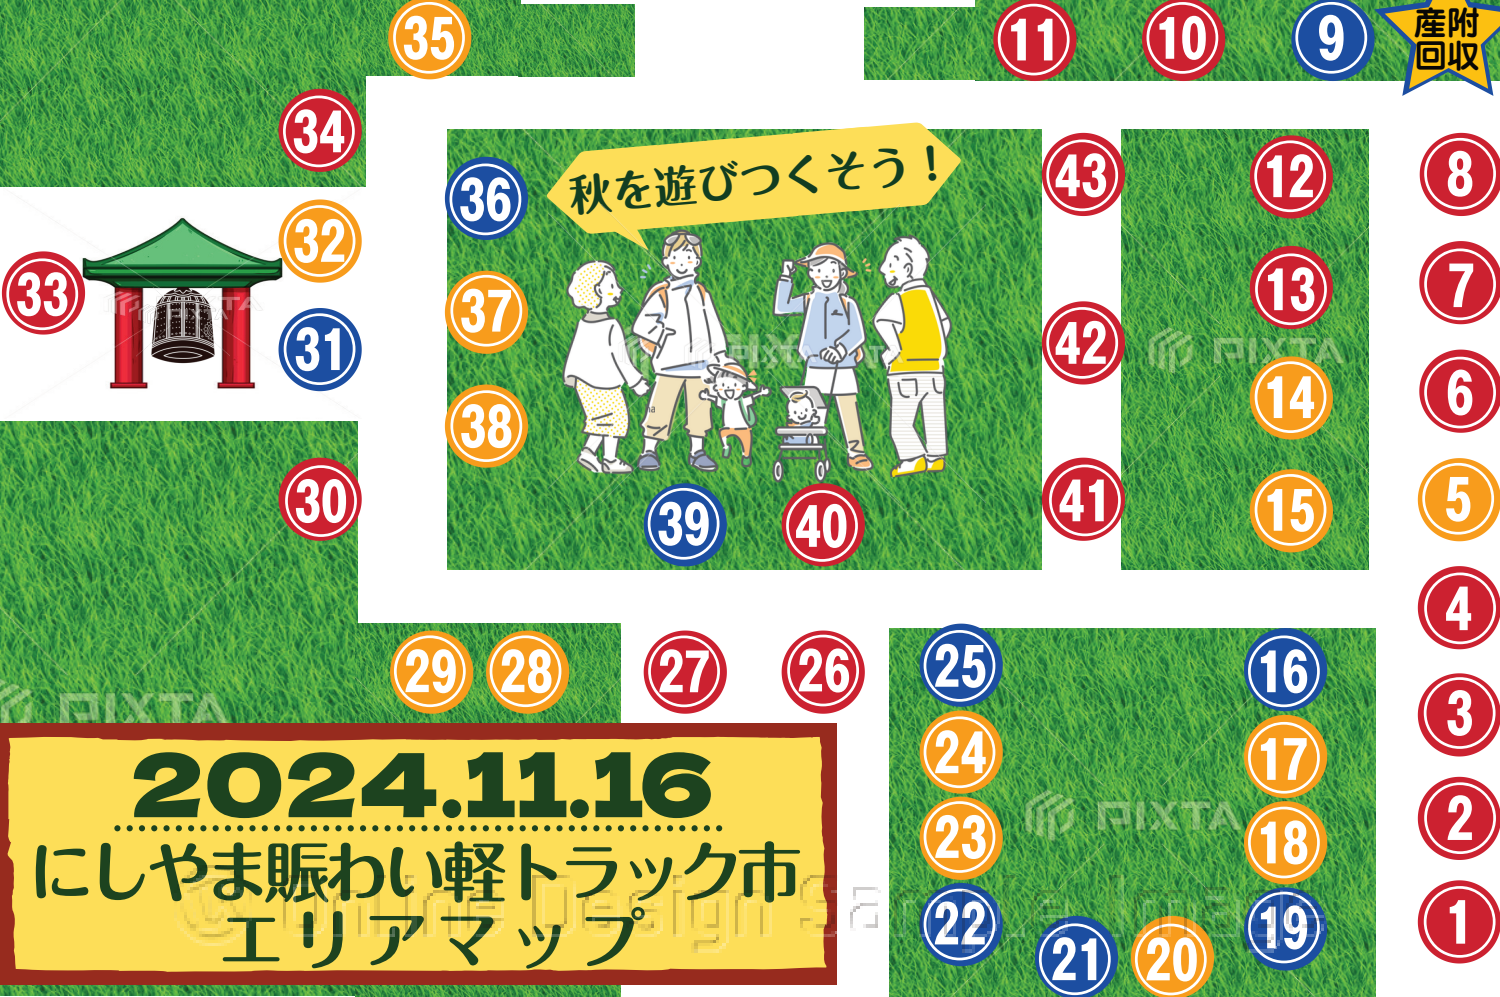

メインステージ

子ども服回収&
フードドライブ

産附
回収

2024.11.16

にしやま賑わい軽トラック市

エリアマップ

① うおぬま縁むすび (魚沼産コシヒカリおにぎり)	② 窯焼きピザCaldo (窯焼きピザ、ポト焼き)	③ A t o t M (🍷が🍷、生万、唐揚げ、牛すじ煮込み)	④ PANDA CAFE (黒いクレープ、タピオカ)	⑤ 庭舎 素心園 (苔玉、園芸)	⑥ 意気揚々 (爆弾餃子、10円パン)	⑦ 花いかだ (チュロス、とり天、ドリンク)	⑧ Kitchen MOcoMO+Rie (柏崎醤油焼きそば、ベビーカステラ、ドリンク)	⑨ ゆうゆう (千本つり)	⑩ K愛企画 (新興なし販売)	⑪ イベント型アンテナショップ 彩か (お取り寄せグルメ)	⑫ 新潟バインミーサンドイッチ (バインミーサンドイッチ)	⑬ Cafe Fraise (カフェ丼、焼き鳥、ドリンク)	⑭ 林檎雑貨店 (ハンドメイド雑貨)	⑮ グリーンガーデン プランテ (生花、鉢花)	⑯ Atelier Douce (キャンドルワークショップ)	⑰ 木彫り工房とんとん (木工品、アクセサリ)	⑱ ナチュラルコスメショップ L i Z (化粧品、ハンドメイド)	⑲ C O R O N (かさ、耳つぼマッサージ)	⑳ 工房てもずら (ハンドメイド雑貨)	㉑ やさしいせっけん (石けん販売、マッサージオイルワークショップ)	㉒ (株)M I L L S (無料骨密度測定)	㉓ N's handmade (タイルアクセサリ、米ぬか枕)	㉔ w a k a (ハンドメイド雑貨)	㉕ P o r i (ハズレなしのランプくじ)	㉖ 蛸一 (たこ焼き、いか焼き)	㉗ & s w e e t s (たい焼き、コーヒー)	㉘ yoga laboratory wings (ハーブティー販売)	㉙ Maron and Tiger (ハンドメイド雑貨)	㉚ MOCHIMOGU (冷やし大判焼きMOCHIMOGU販売)	㉛ フジタ工房 (うおーたーぶにぶにワークショップ)	㉜ ジュージュー・店 (オリジナル雑貨、原画アート)	㉝ 隠れそば処 游光 (手打ちそば)	㉞ トクマ青果店 (野菜、果物)	㉟ MS MARKET (ぬいぐるみ、子ども服)	㊱ ICECREAM PARTY (アクセサリ)	㊲ くめ〜る (ハンドメイド雑貨)	㊳ hikko & fleur (ハンドメイド雑貨)	㊴ b r i l l i a n t (ハンドエステ)	㊵ 二田小学校 (柿スイーツ)	㊶ ラ・プランタン (クロワッサン、サンドイッチ)	㊷ 多幸坊主 (たこ焼き)	㊸ 3minute_cafe (クレープ)