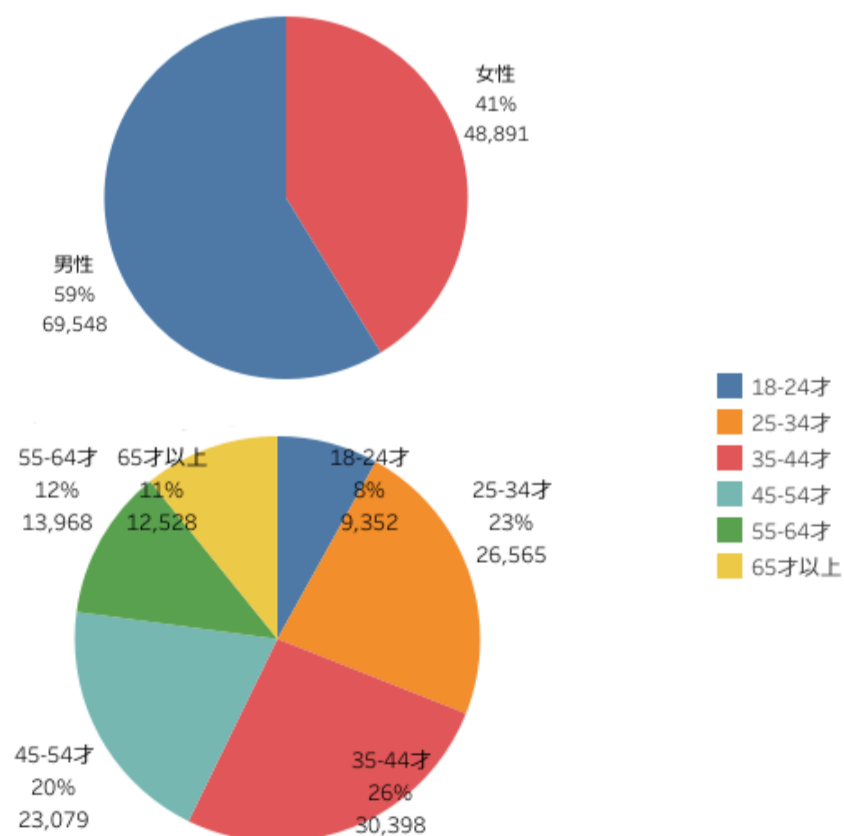

訪問者の属性

市町村WEBサイト利用状況については、定期報告に申し込みのあった市町村の数値のみ表示。
市町村WEBサイトの分析を希望の市町村・市町村観光協会がありましたら問い合わせください。