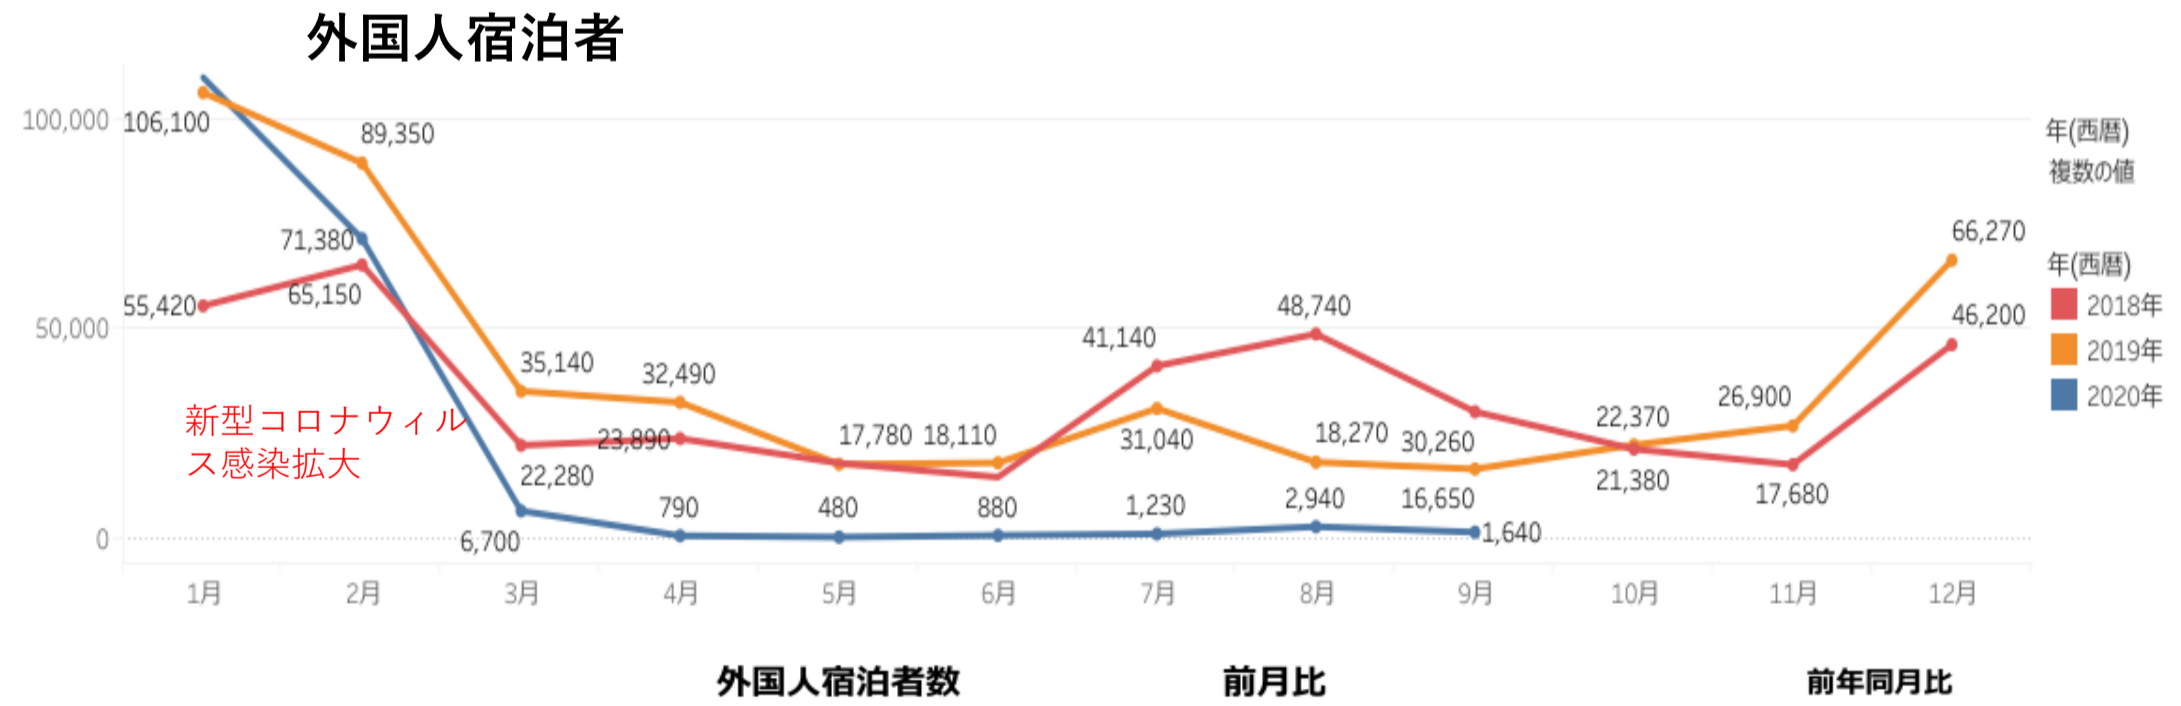

## 目次

P1 宿泊者の状況

p2 観光消費額の状況

p3 主要温泉施設入込数の変化

P4 主要施設入込数の変化

P5-7 にいがた観光ナビの状況

P8-10 市町村WEBサイトの状況

# 宿泊者数の状況

観光庁宿泊統計調査より (2020年1月~9月)

- 国内宿泊者数は9月15日からの「3県宿泊割引CP」もあり、同年同月比7割まで回復してきている。
- 外国人宿泊者数は、コロナ禍後の入国制限や海外航空便の運休が続き、回復が見込めない状況が続いている。

2020年9月	国内宿泊者数	623,810	前月比	91.4%	前年同月比	70.6%
---------	--------	---------	-----	-------	-------	-------

- 宿泊者数**
  - 前年同月比 **29%減**
  - 前月比 **9%減**

2020年9月	外国人宿泊者数	1,640	前月比	55.8%	前年同月比	9.8%
---------	---------	-------	-----	-------	-------	------

- 外国人宿泊者数**
  - 前年同月比 **91%減**
  - 前月比 **44%減**

# 主要温泉施設入込数の変化

市町村からの月次報告データ（2020年1月～9月）

・主要温泉施設入込数、温泉地によっては前年を上回る温泉地もでてきている。

入込の集計期間の違いで2020年の数値が入っていない温泉地があるため、前年同月比が61%減となっているが、すべての温泉地数値が入ると2020年グラフは2019年グラフに近づくと考えられる。