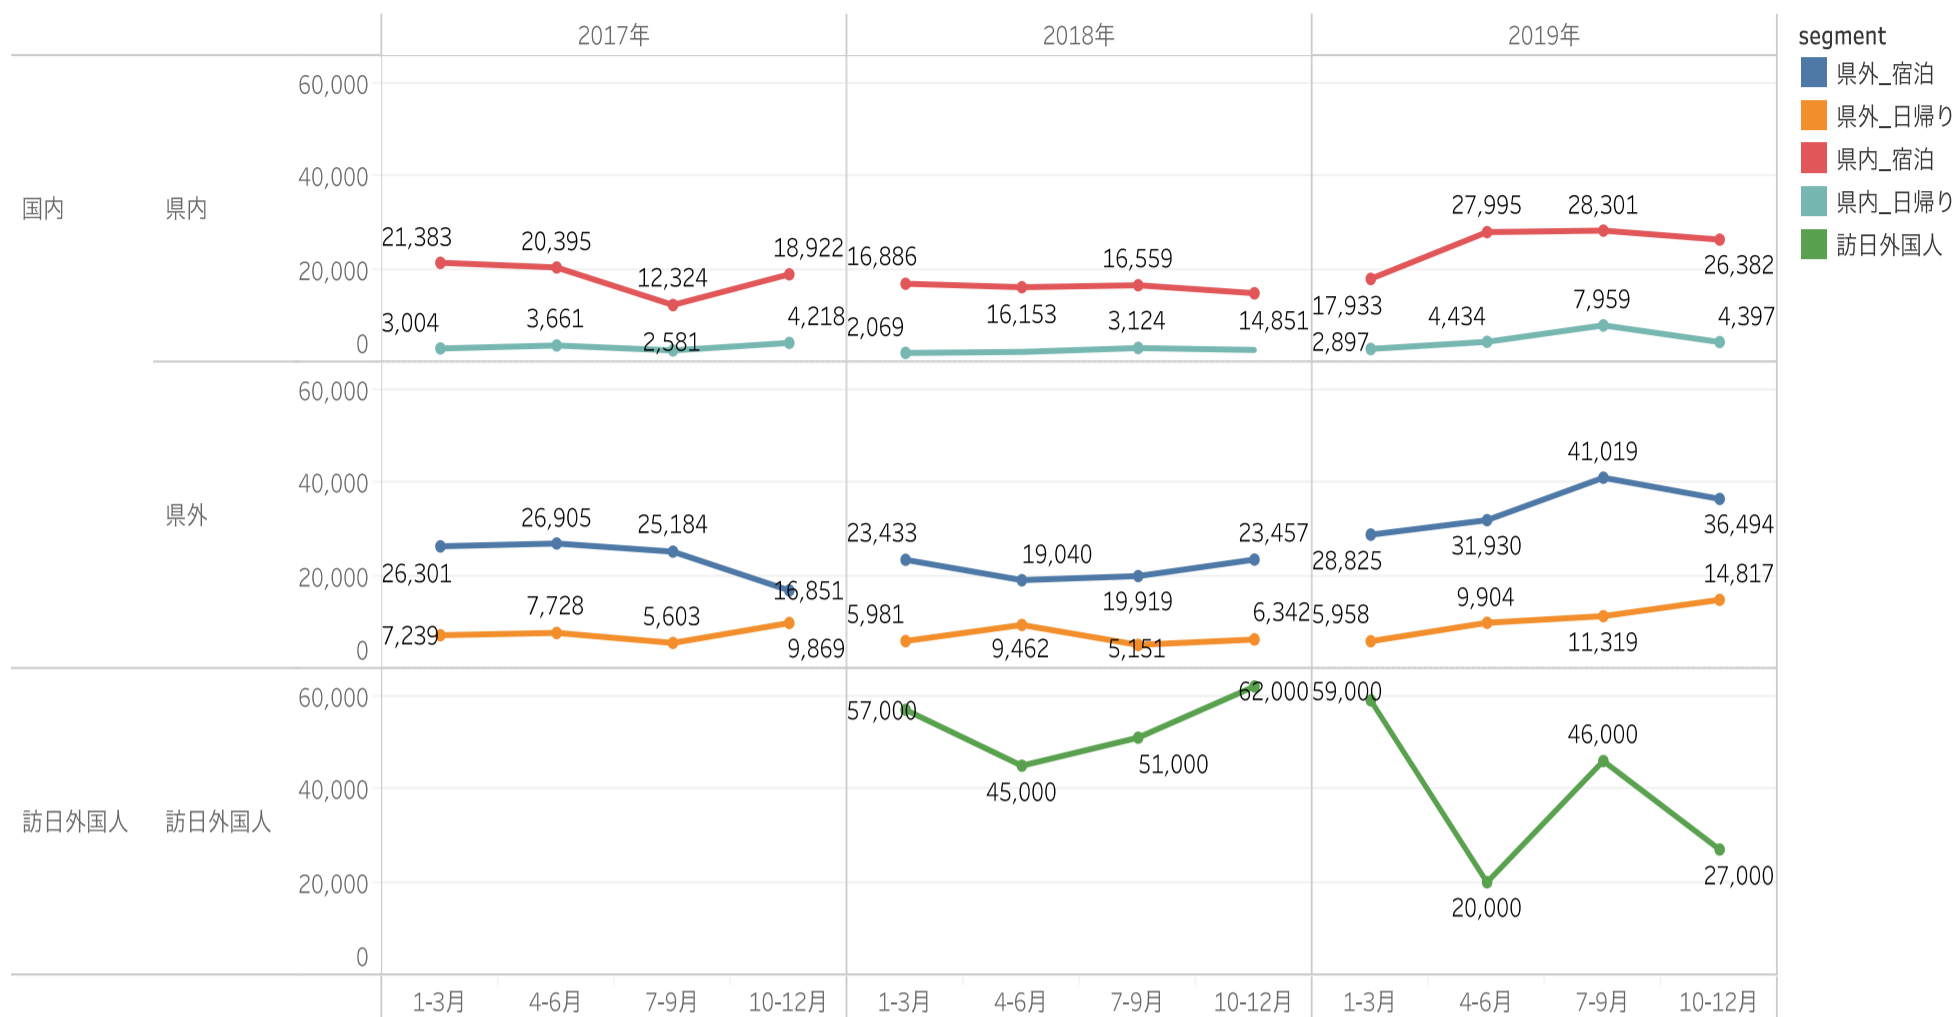

# 宿泊者数の状況

観光庁宿泊統計調査より (2020年1月~9月)

- 国内宿泊者数は9月15日からの「3県宿泊割引CP」もあり、同年同月比7割まで回復してきている。
- 外国人宿泊者数は、コロナ禍後の入国制限や海外航空便の運休が続き、回復が見込めない状況が続いている。

2020年9月	国内宿泊者数	623,810	前月比	91.4%	前年同月比	70.6%
---------	--------	---------	-----	-------	-------	-------

- 宿泊者数**
  - 前年同月比 **29%減**
  - 前月比 **9%減**

2020年9月	外国人宿泊者数	1,640	前月比	55.8%	前年同月比	9.8%
---------	---------	-------	-----	-------	-------	------

- 外国人宿泊者数**
  - 前年同月比 **91%減**
  - 前月比 **44%減**

# 観光消費金額の状況

観光庁データ（2017年~2019年12月）

セグメント	2019年7-9月	
	宿泊	日帰り
県内	28,301	7,959
県外	41,019	11,319
訪日外国人	46,000	-

セグメントの国内宿泊、日帰り観光消費額データについては、観光庁「旅行・観光消費動向調査」より  
 訪日外国人消費額データについては、観光庁「訪日外国人消費動向調査」より  
 ※消費額データは2019年までのものになります

# 主要温泉施設入込数の変化

市町村からの月次報告データ（2020年1月～9月）

・主要温泉施設入込数、温泉地によっては前年を上回る温泉地もでてきている。

入込の集計期間の違いで2020年の数値が入っていない温泉地があるため、前年同月比が61%減となっているが、すべての温泉地数値が入ると2020年グラフは2019年グラフに近づくと考えられる。