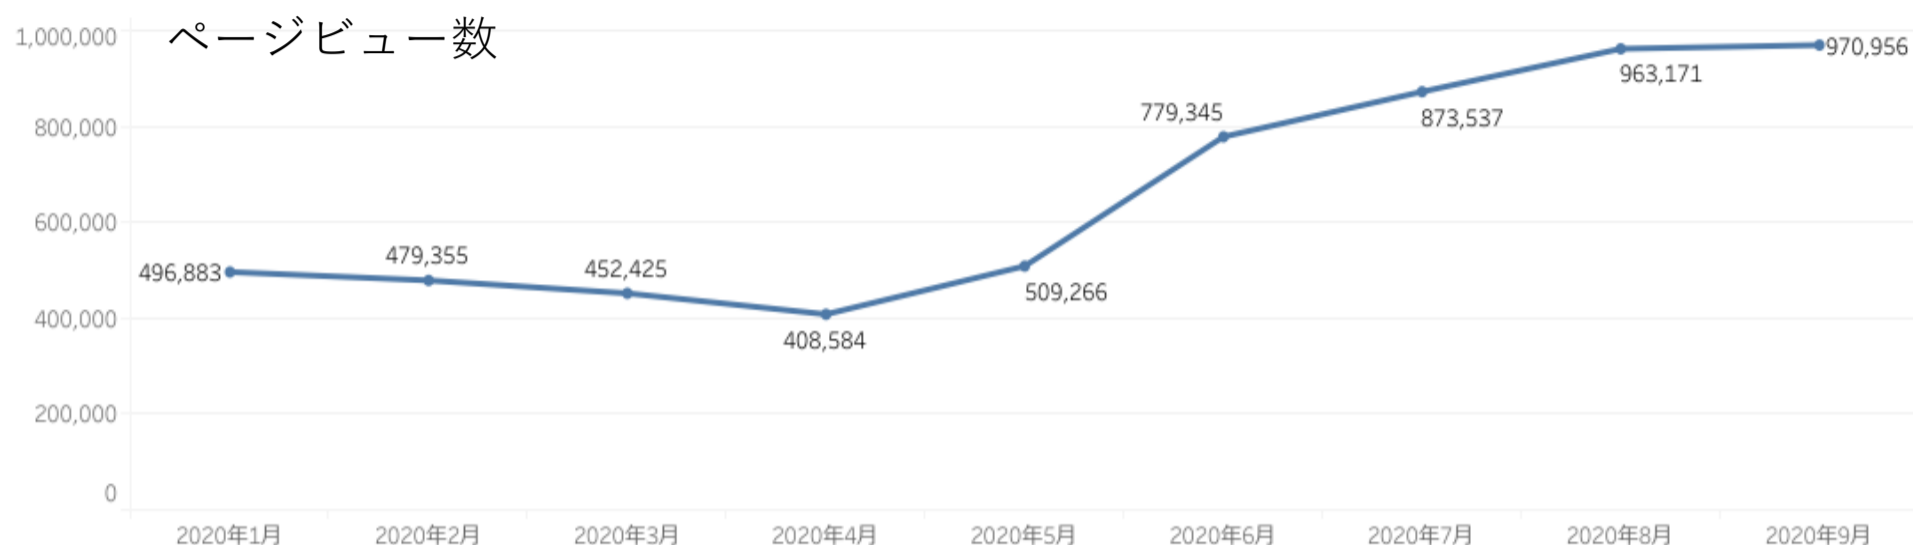

## 温泉地別入込数

主要温泉施設入込数については市町村・市町村観光協会より月次で報告いただいております。

数値には日帰り客も含まれております。

直近の動向を見るための数値であり観光庁、新潟県観光局の各データと差異があることがあります。

令和2年9月の温泉地入込数が入っていない温泉地については集計期間の違いによるものです。

# 主要施設入込者数の変化

市町村からの月次報告データ (2020年1月~9月)

前月比 89.0%

前年比 91.9%

2020年9月 1,678,098

エリア名	施設数	入込客数	前月比
村上・新発田	12	68,865	65.8%
新潟・阿賀	13	442,145	87.8%
弥彦・三条	19	236,641	99.5%
長岡・柏崎	21	482,329	84.5%
湯沢・魚沼	19	159,070	69.9%
妙高・上越	13	91,113	55.9%

主要施設入込数については市町村・市町村観光協会より月次で報告いただいております。  
直近の動向を見るための数値であり新潟県観光局の各データと差異があることがあります。

# 県公式WEBサイト「にいがた観光ナビ」の利用状況 (2020年9月)

- ・ページビュー数について例年夏をピークにして減少してゆくが今年度は夏以降も増加傾向である。
- ・参考数値：2019年9月ページビュー数 730,010 (前年同月比133%)