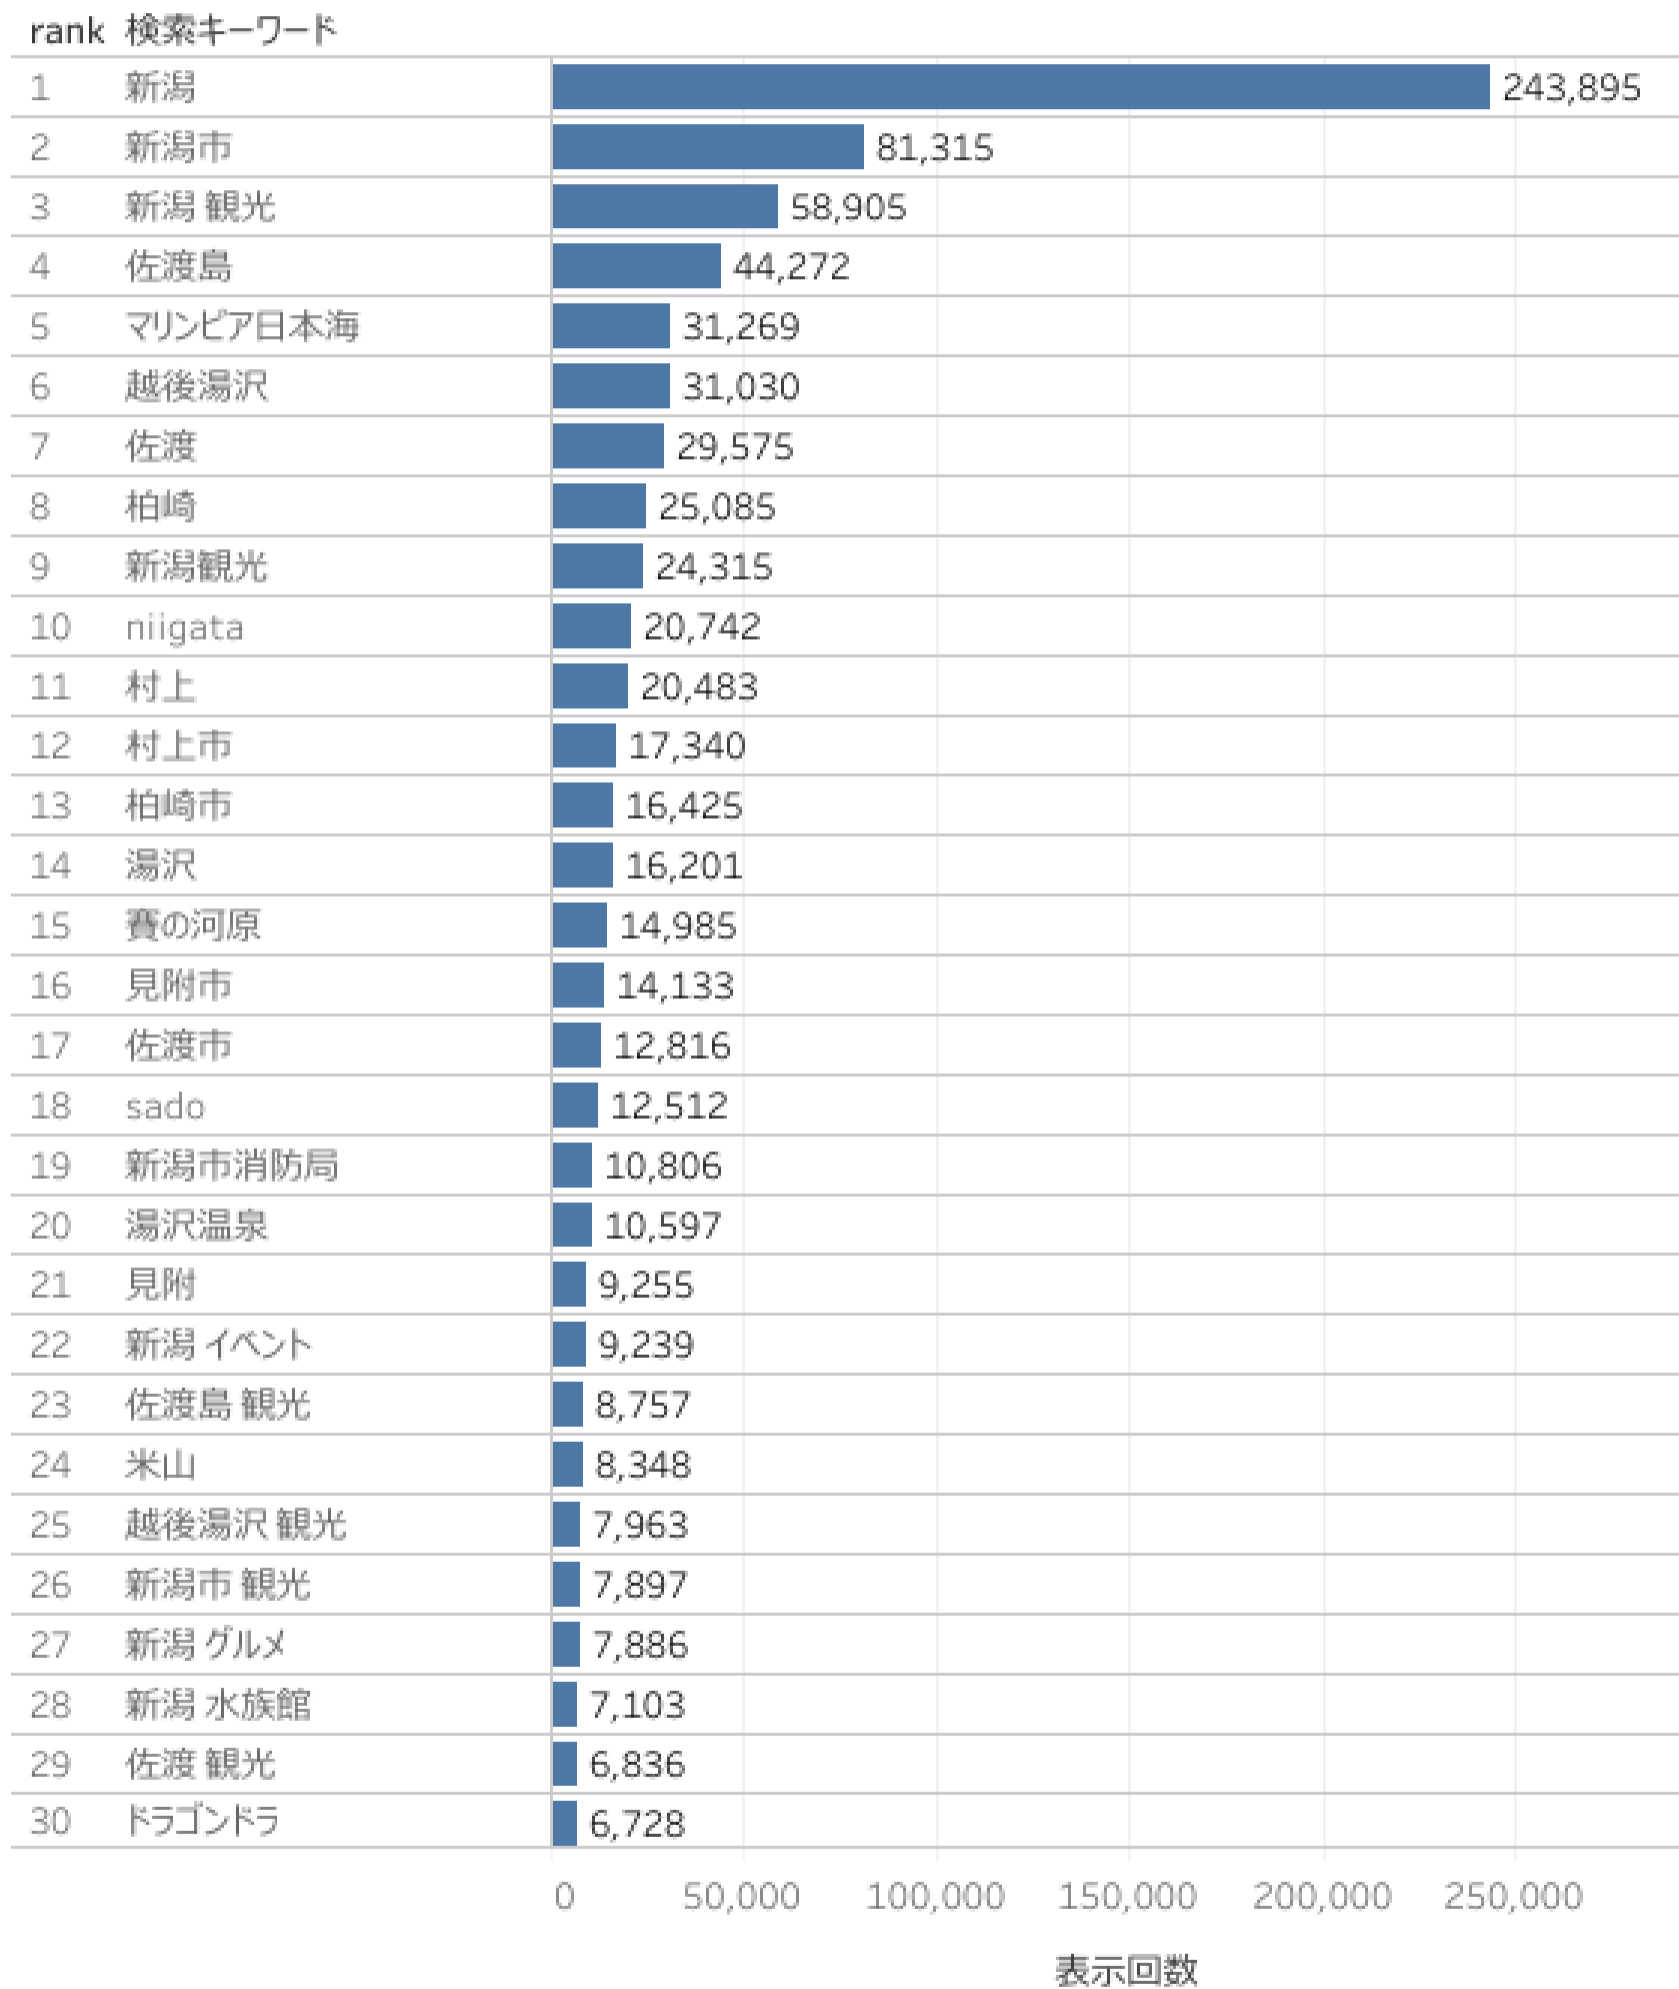

市町村WEBサイト閲覧ページランキング (2020年9月)

・TOPページにアクセスが集中しているのがわかるが、閲覧ページのタイトルから何のページかわからないタイトルが多いのでWEB構築の際には何のページかわかるよう設計が必要だと考える。

rank	閲覧ページ	市町村名 (are..	PV数
1	観光 | 湯沢町観光協会公式HP 観光NAVI	湯沢町	26,285
2	村上市観光情報総合サイト 村上市観光協会 -鮭・酒・人情..	村上市	24,807
3	/index.php	佐渡市	22,486
4	/feature/dora-cpn/index.php	佐渡市	21,389
5	Welcome to Niigata City 新潟市の観光案内	新潟市	19,454
6	十日町市観光協会 ときどき十日町 | 棚田・美人林・清津峡	十日町市	16,980
7	むらかみシュラン | 村上市観光協会 -鮭・酒・人情 むらかみ-	村上市	11,166
8	新潟市のイベントカレンダー・おでかけスケジュール一覧 | Welc..	新潟市	10,850
9	十日町の清津峡 - 十日町市観光協会 ときどき十日町 | 棚..	十日町市	10,781
10	おすすめコース | Welcome to Niigata City 新潟市の観光..	新潟市	10,647
11	十日町の美人林 - 十日町市観光協会 ときどき十日町 | 棚..	十日町市	7,829
12	観光スポット | 村上市観光協会 -鮭・酒・人情 むらかみ-	村上市	7,639
13	柏崎観光協会 公式サイト うわっと！ 柏崎 | Kashiwazaki T..	柏崎市	7,444
14	/sedomaru/index.php	佐渡市	7,266
15	・北陸新幹線で行く糸魚川	糸魚川市	7,157
16	/view/sightseeing/index.php	佐渡市	6,900
17	湯沢町観光協会公式HP スキー・観光情報	湯沢町	6,543
18	・TOPページ	胎内市	5,916
19	星峠の棚田 - 十日町市観光協会 ときどき十日町 | 棚田・美..	十日町市	5,914
20	観光スポット アクセスランキング | 村上市観光協会 -鮭・酒・..	村上市	5,770
21	新潟市はおいしいものがたくさん！ 名物ご当地グルメをご紹介..	新潟市	5,610
22	/stay/hotel/index.php	佐渡市	5,443
23	/view/index.php	佐渡市	5,307
24	燕市観光協会公式サイト-TSUBAME TRIP (ツバメトリップ)	燕市	5,092
25	食べる | 村上市観光協会 -鮭・酒・人情 むらかみ-	村上市	4,944
26	スポットカテゴリ 観る・遊ぶ	柏崎市	4,870
27	食事を堪能する - 十日町市観光協会 ときどき十日町 | 棚田..	十日町市	4,786
28	・ヒスイを探そう！ -糸魚川の楽しみ方	糸魚川市	4,746
29	にいがた観光親善大使 | Welcome to Niigata City 新潟..	新潟市	4,716
30	/feature/sadomiyage/index.php	佐渡市	4,688

市町村WEBサイト利用状況、閲覧ページランキングについては、グーグルアナリティクス (GA) データの定期報告
いただいている数値を分析。

市町村WEBサイト検索キーワードランキング (2020年9月)

- ・市町村名キーワードベスト3「新潟市」「佐渡(島)」「越後湯沢」。つづいて「柏崎」「村上」
- ・「見附市」「賽の河原」「米山」「ドラゴンドラ」などのキーワードがランクイン。

市町村WEBサイト検索ワードランキングについては、各市町村からのサーチコンソールデータを分析。