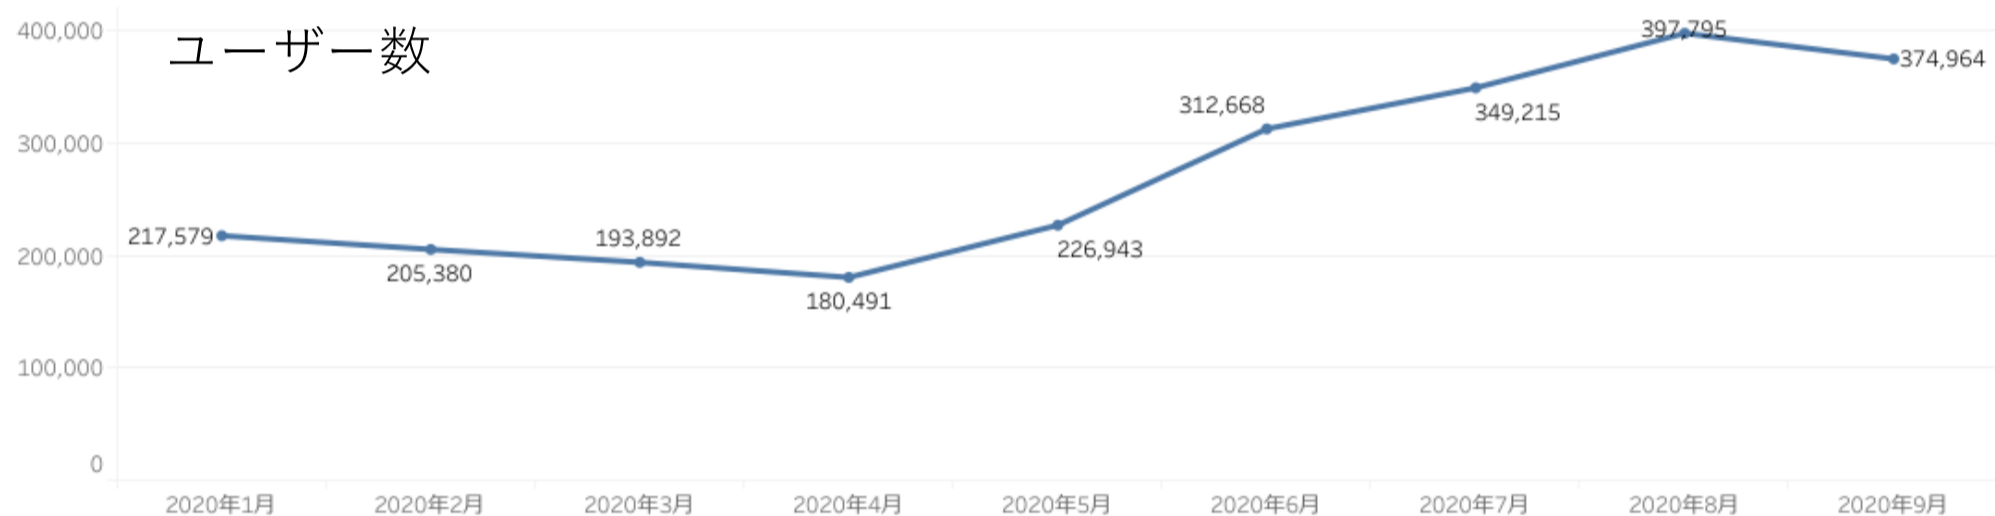

## 温泉地別入込数

主要温泉施設入込数については市町村・市町村観光協会より月次で報告いただいております。

数値には日帰り客も含まれております。

直近の動向を見るための数値であり観光庁、新潟県観光局の各データと差異があることがあります。

令和2年9月の温泉地入込数が入っていない温泉地については集計期間の違いによるものです。

# 主要施設入込者数の変化

市町村からの月次報告データ (2020年1月~9月)

前月比 89.0%

前年比 91.9%

2020年9月 1,678,098

エリア名	施設数	入込客数	前月比
村上・新発田	12	68,865	65.8%
新潟・阿賀	13	442,145	87.8%
弥彦・三条	19	236,641	99.5%
長岡・柏崎	21	482,329	84.5%
湯沢・魚沼	19	159,070	69.9%
妙高・上越	13	91,113	55.9%

主要施設入込数については市町村・市町村観光協会より月次で報告いただいております。  
直近の動向を見るための数値であり新潟県観光局の各データと差異があることがあります。

# 県公式WEBサイト「にいがた観光ナビ」の利用状況 (2020年9月)

- ・ページビュー数について例年夏をピークにして減少してゆくが今年度は夏以降も増加傾向である。
- ・参考数値：2019年9月ページビュー数 730,010 (前年同月比133%)