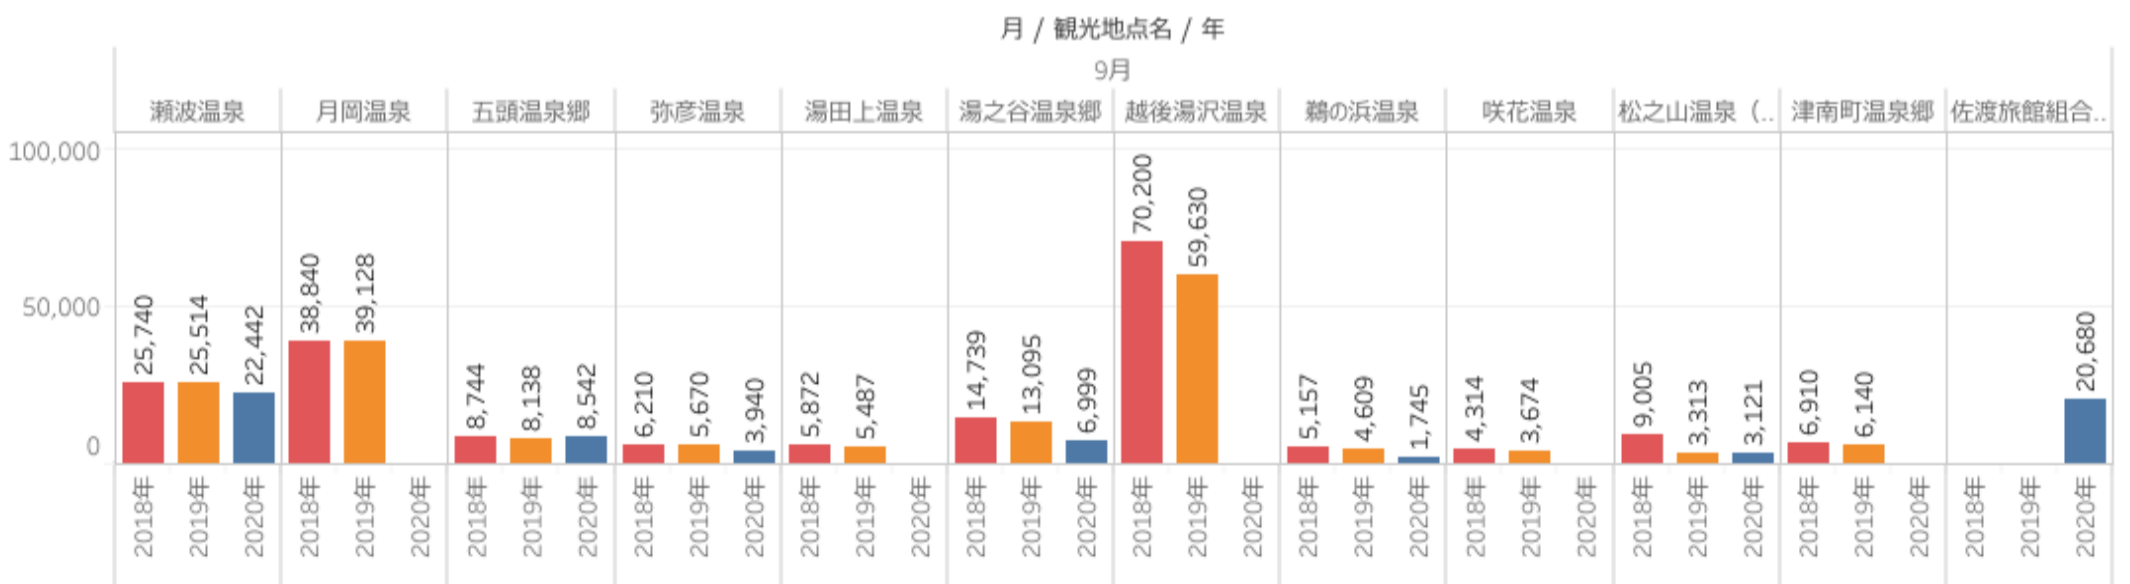

# 主要温泉施設入込数の変化

市町村からの月次報告データ（2020年1月～9月）

・主要温泉施設入込数、温泉地によっては前年を上回る温泉地もでてきている。

入込の集計期間の違いで2020年の数値が入っていない温泉地があるため、前年同月比が61%減となっているが、すべての温泉地数値が入ると2020年グラフは2019年グラフに近づくと考えられる。

## 主要温泉施設入込

市町村  
すべて

最新月の宿泊者数 (速報値)

前月比

前年同月比

2020年9月

67,469

67.87%

## 温泉地別入込数

主要温泉施設入込数については市町村・市町村観光協会より月次で報告いただいております。

数値には日帰り客も含まれております。

直近の動向を見るための数値であり観光庁、新潟県観光局の各データと差異があることがあります。

令和2年9月の温泉地入込数が入っていない温泉地については集計期間の違いによるものです。