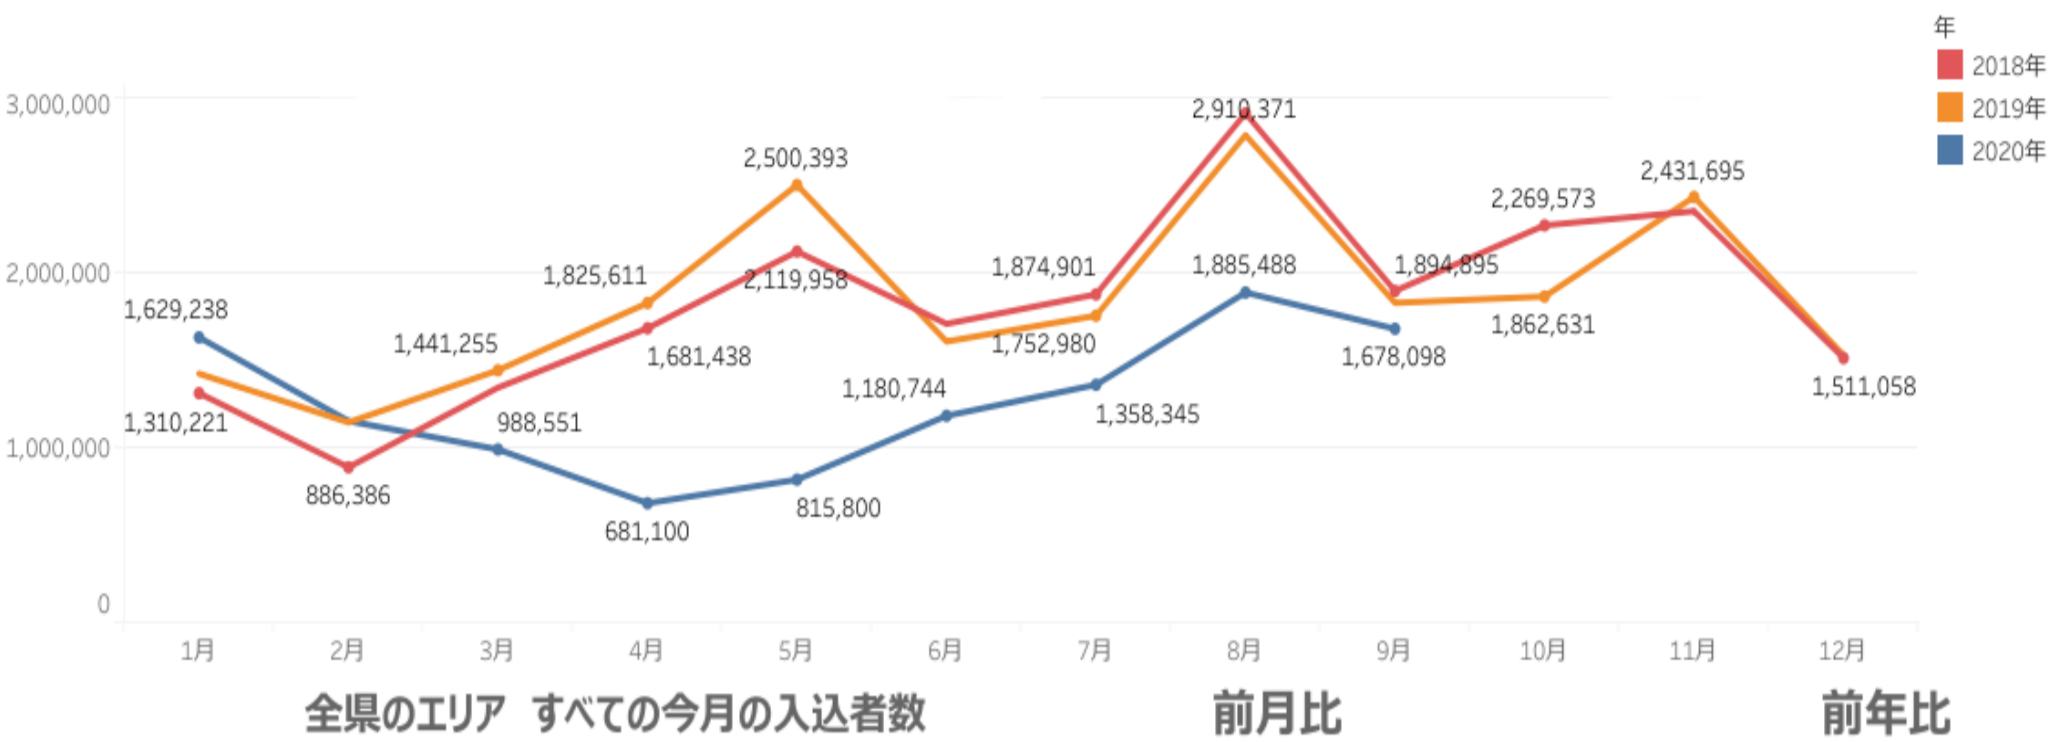

## 温泉地別入込数

主要温泉施設入込数については市町村・市町村観光協会より月次で報告いただいております。

数値には日帰り客も含まれております。

直近の動向を見るための数値であり観光庁、新潟県観光局の各データと差異があることがあります。

令和2年9月の温泉地入込数が入っていない温泉地については集計期間の違いによるものです。

# 主要施設入込者数の変化

市町村からの月次報告データ (2020年1月~9月)

前月比 89.0%

前年比 91.9%

2020年9月 1,678,098

エリア名	施設数	入込客数	前月比
村上・新発田	12	68,865	65.8%
新潟・阿賀	13	442,145	87.8%
弥彦・三条	19	236,641	99.5%
長岡・柏崎	21	482,329	84.5%
湯沢・魚沼	19	159,070	69.9%
妙高・上越	13	91,113	55.9%