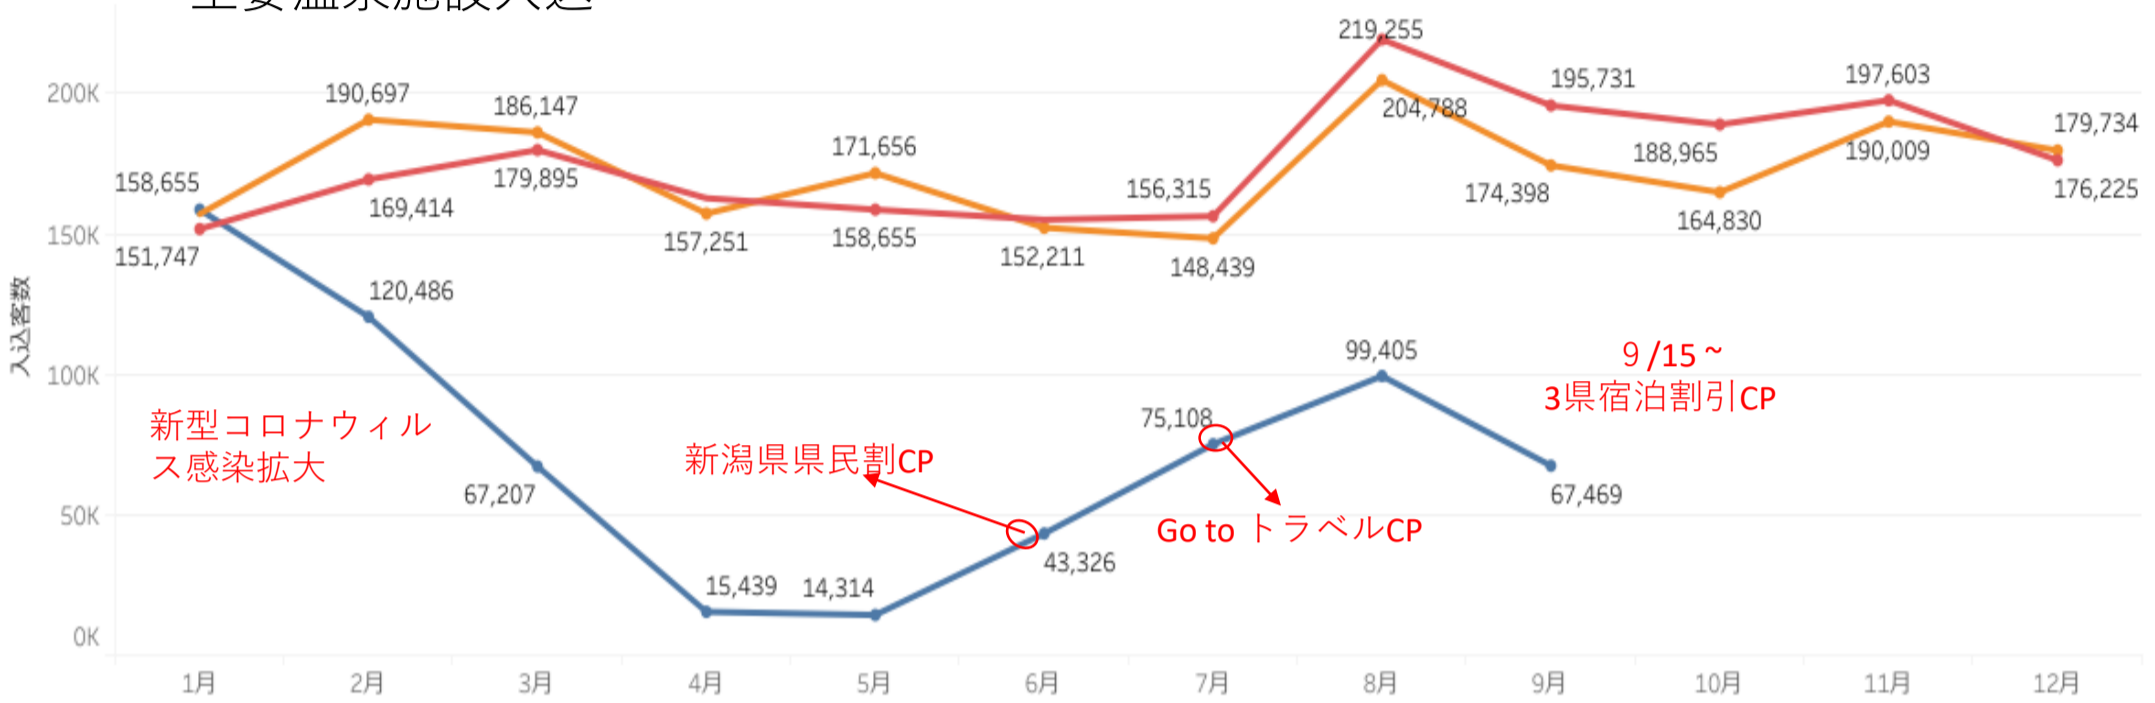

主要温泉施設入込数の変化

市町村からの月次報告データ（2020年1月～9月）

・主要温泉施設入込数、温泉地によっては前年を上回る温泉地もでてきている。

入込の集計期間の違いで2020年の数値が入っていない温泉地があるため、前年同月比が61%減となっているが、すべての温泉地数値が入ると2020年グラフは2019年グラフに近づくと考えられる。

主要温泉施設入込

市町村
すべて

最新月の宿泊者数 (速報値)

前月比

前年同月比

2020年9月

67,469

67.87%

38.69%