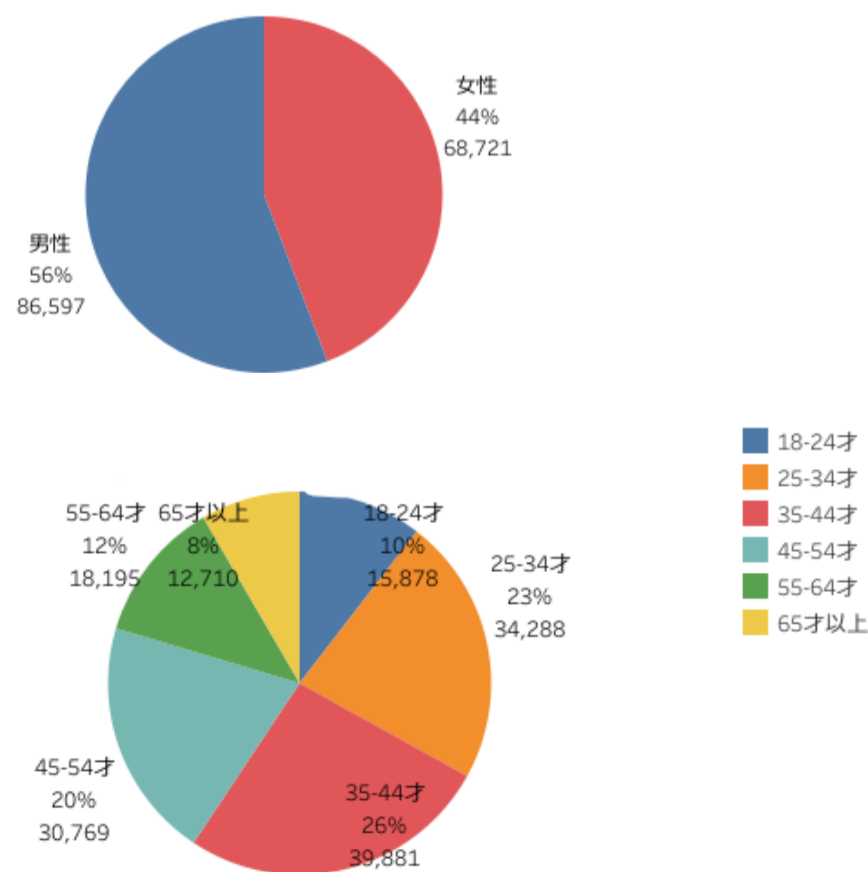

県公式WEBサイト「にいがた観光ナビ」の利用状況 (2020年9月)

- ・ページビュー数について例年夏をピークにして減少してゆくが今年度は夏以降も増加傾向である。
- ・参考数値：2019年9月ページビュー数 730,010 (前年同月比133%)

訪問者の居住地

訪問者の属性