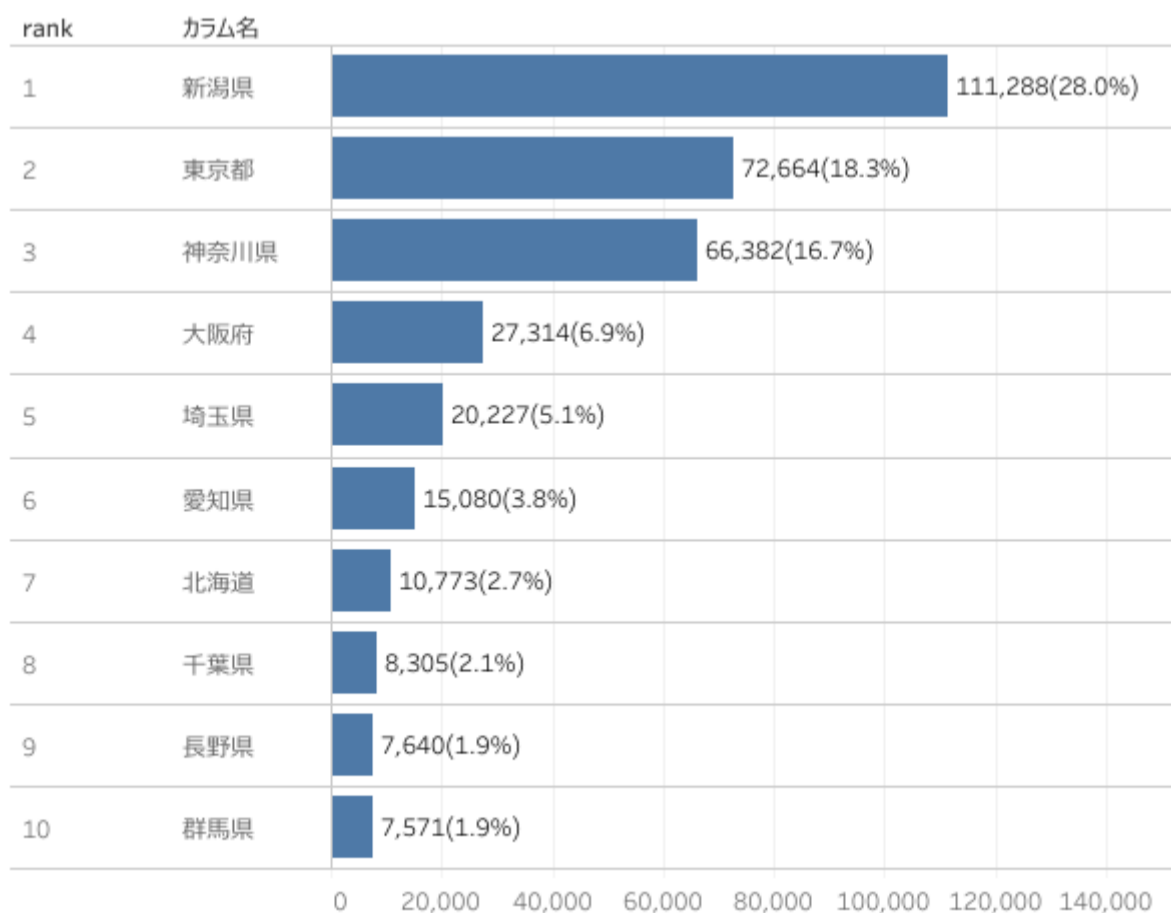

県公式WEBサイト「にいがた観光ナビ」の利用状況 (2020年9月)

- ・ページビュー数について例年夏をピークにして減少してゆくが今年度は夏以降も増加傾向である。
- ・参考数値：2019年9月ページビュー数 730,010 (前年同月比133%)

訪問者の居住地

訪問者の属性