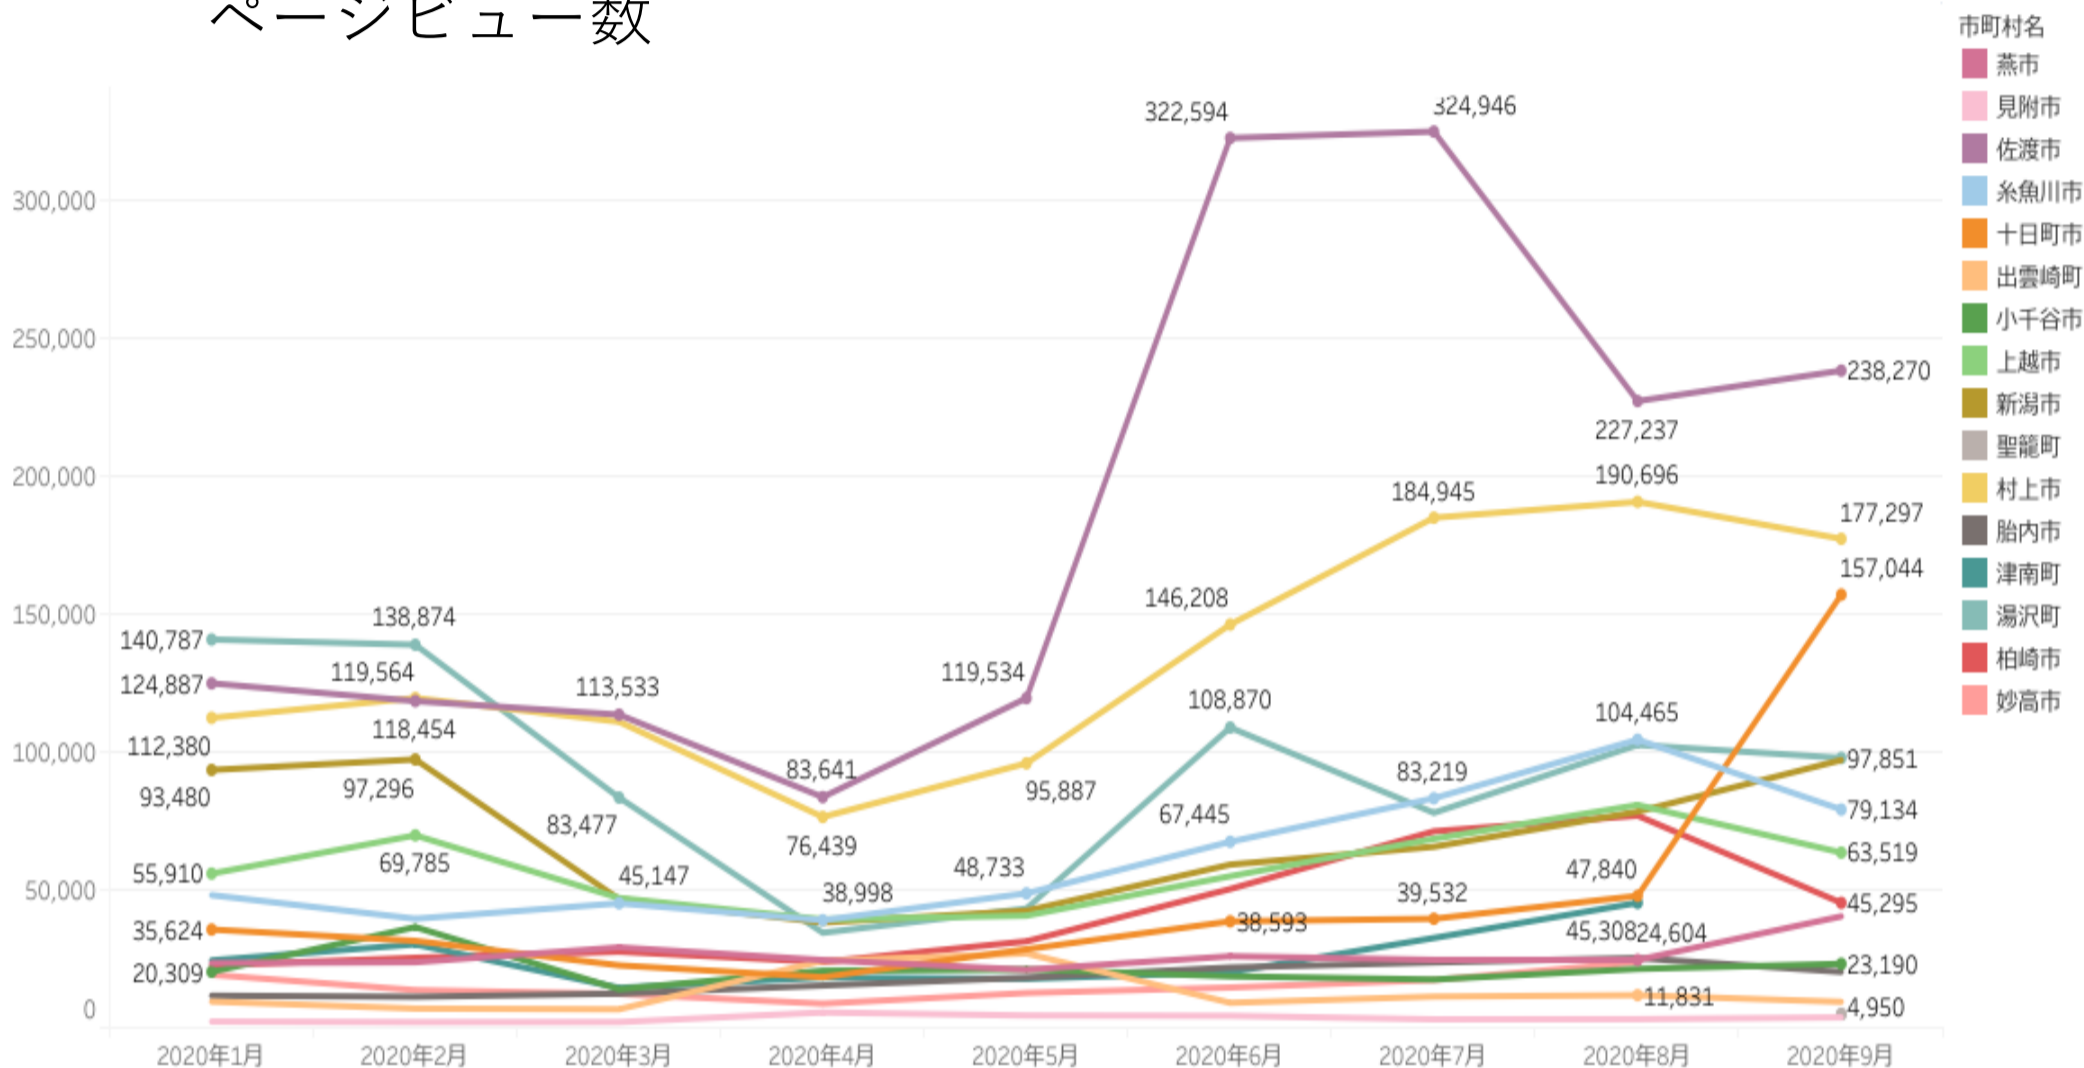

市町村WEBサイトの利用状況について (2020年9月)

- ・十日町のページビューが8月から9月にかけて伸びてきている。
- ・ページビューベスト3。「佐渡市」「村上市」「十日町市」。

ページビュー数