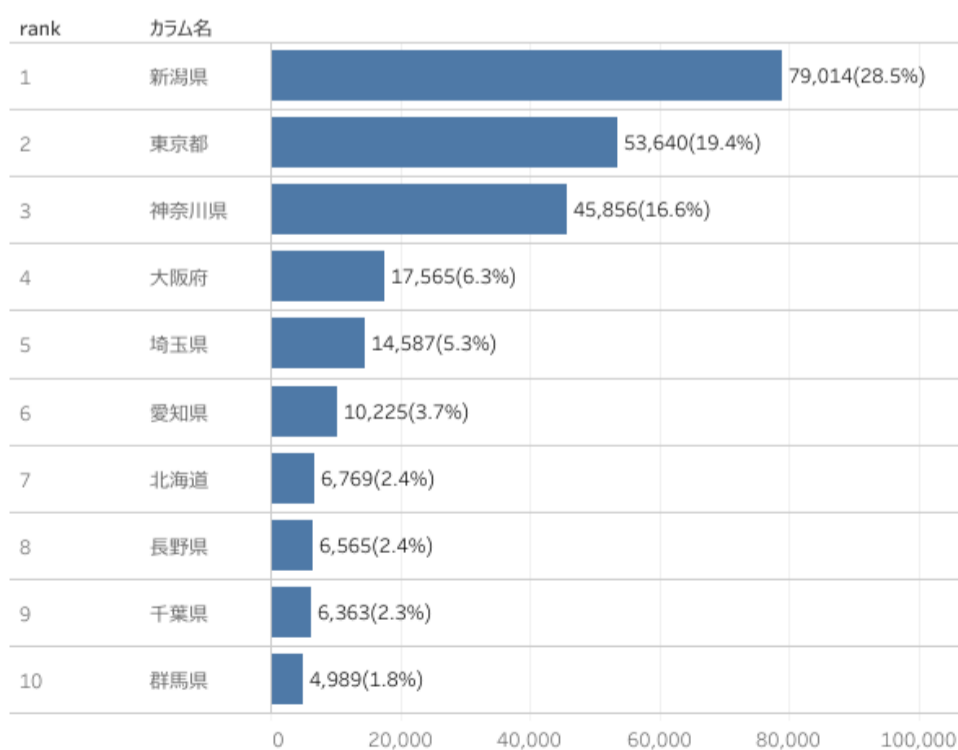

市町村WEBサイトの利用状況について (2020年9月)

- ・十日町のページビューが8月から9月にかけて伸びてきている。
- ・ページビューベスト3。「佐渡市」「村上市」「十日町市」。

ページビュー数

訪問者の居住地

訪問者の属性

市町村WEBサイト利用状況については、定期報告に申し込みのあった市町村の数値のみ表示。
市町村WEBサイトの分析を希望の市町村・市町村観光協会がありましたら問い合わせください。