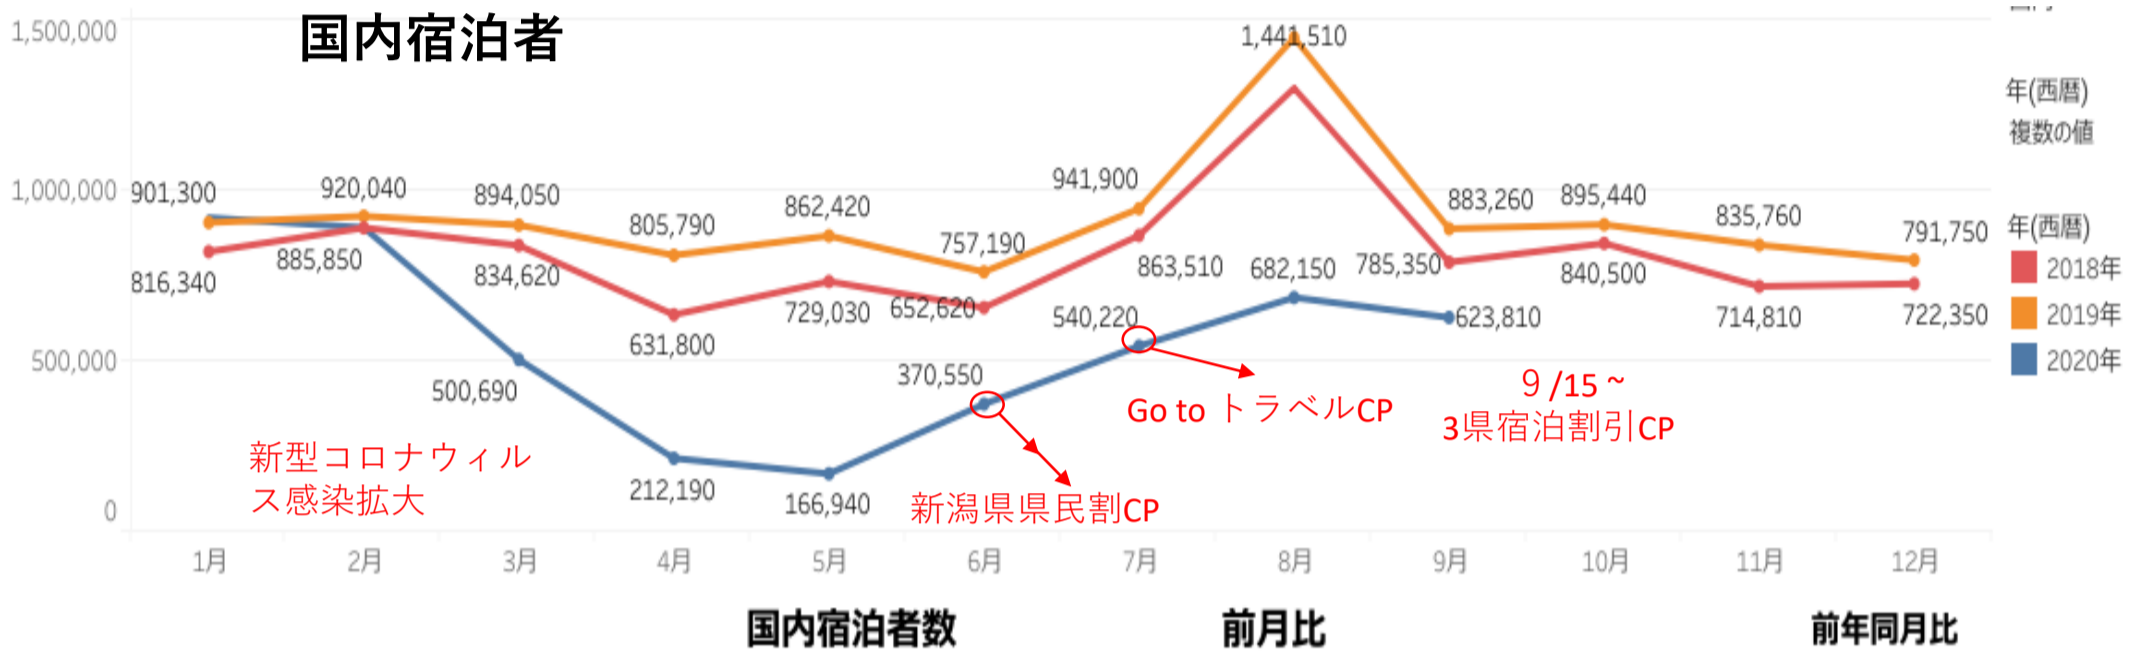

## 目次

P1 宿泊者の状況

p2 観光消費額の状況

p3 主要温泉施設入込数の変化

P4 主要施設入込数の変化

P5-7 にいがた観光ナビの状況

P8-10 市町村WEBサイトの状況

# 宿泊者数の状況

観光庁宿泊統計調査より (2020年1月~9月)

- 国内宿泊者数は9月15日からの「3県宿泊割引CP」もあり、同年同月比7割まで回復してきている。
- 外国人宿泊者数は、コロナ禍後の入国制限や海外航空便の運休が続き、回復が見込めない状況が続いている。

2020年9月	国内宿泊者数	623,810	前月比	91.4%	前年同月比	70.6%
---------	--------	---------	-----	-------	-------	-------

- 宿泊者数**
  - 前年同月比 **29%減**
  - 前月比 **9%減**

2020年9月	外国人宿泊者数	1,640	前月比	55.8%	前年同月比	9.8%
---------	---------	-------	-----	-------	-------	------

- 外国人宿泊者数**
  - 前年同月比 **91%減**
  - 前月比 **44%減**