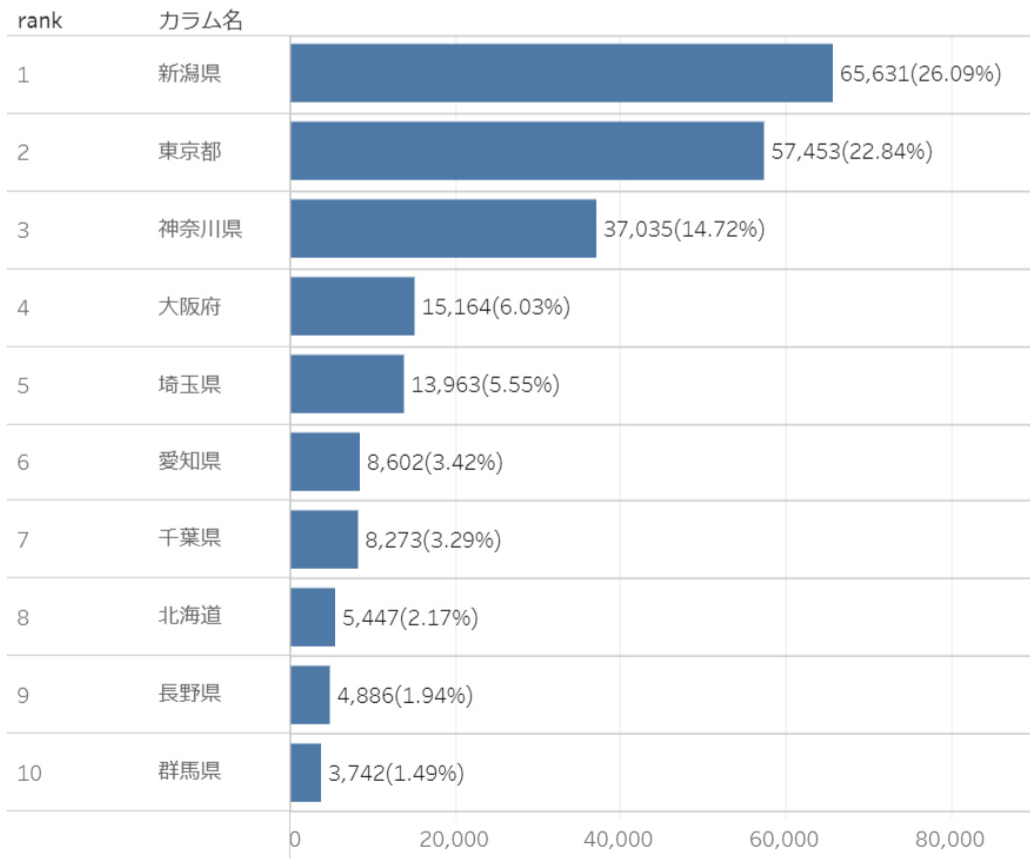

0 20,000 40,000

にいがた観光ナビ利用状況、閲覧ページランキングについては、グーグルアナリティクス（GA）にて分析。

・即身仏というキーワードが、12月のrank30から1月にはrank6にジャンプアップ。これは、12/28に掲載したブログ（たびきち）の記事「日本最後の即身仏に会える「観音寺」／村上市」の影響があったと思われる。また、1月に新たにランクインしたのは、「里山十帖」「サントピアワールド」「天神講」「モフモフゆきおとこ」「高龍神社」など。ブログ「たびきち」で様々な情報を掲載した結果、検索キーワードに多様なワードがランクインするようになってきた（モフモフ雪男など）。

## 検索キーワード

フリーワード検索..すべて

検索ワードランキングについては、サーチコンソールにて調査。

- ・1月になりページビューが伸びているのは「湯沢」「佐渡」「糸魚川」「上越」「魚沼」の5か所。
- ・ページビュー数【ベスト5】は、「湯沢町」「佐渡市」「村上市」「十日町市」「新潟市」と顔ぶれは変わらないが、やや順位に変動あり。「訪問者の居住地/属性」に大きな変化は無かった。

ページビュー数

訪問者の居住地

訪問者の属性

- ・市町村WEBサイト利用状況については、定期報告に申し込みのあった市町村の数値のみ表示。
- ・市町村WEBサイトの分析を希望の市町村・市町村観光協会がありましたら問い合わせください。

・閲覧数では今月も「湯沢町」が1位をキープ。rank30のうち、11個に「湯沢」の閲覧ページが入っている。スキーに関連したページが多い。