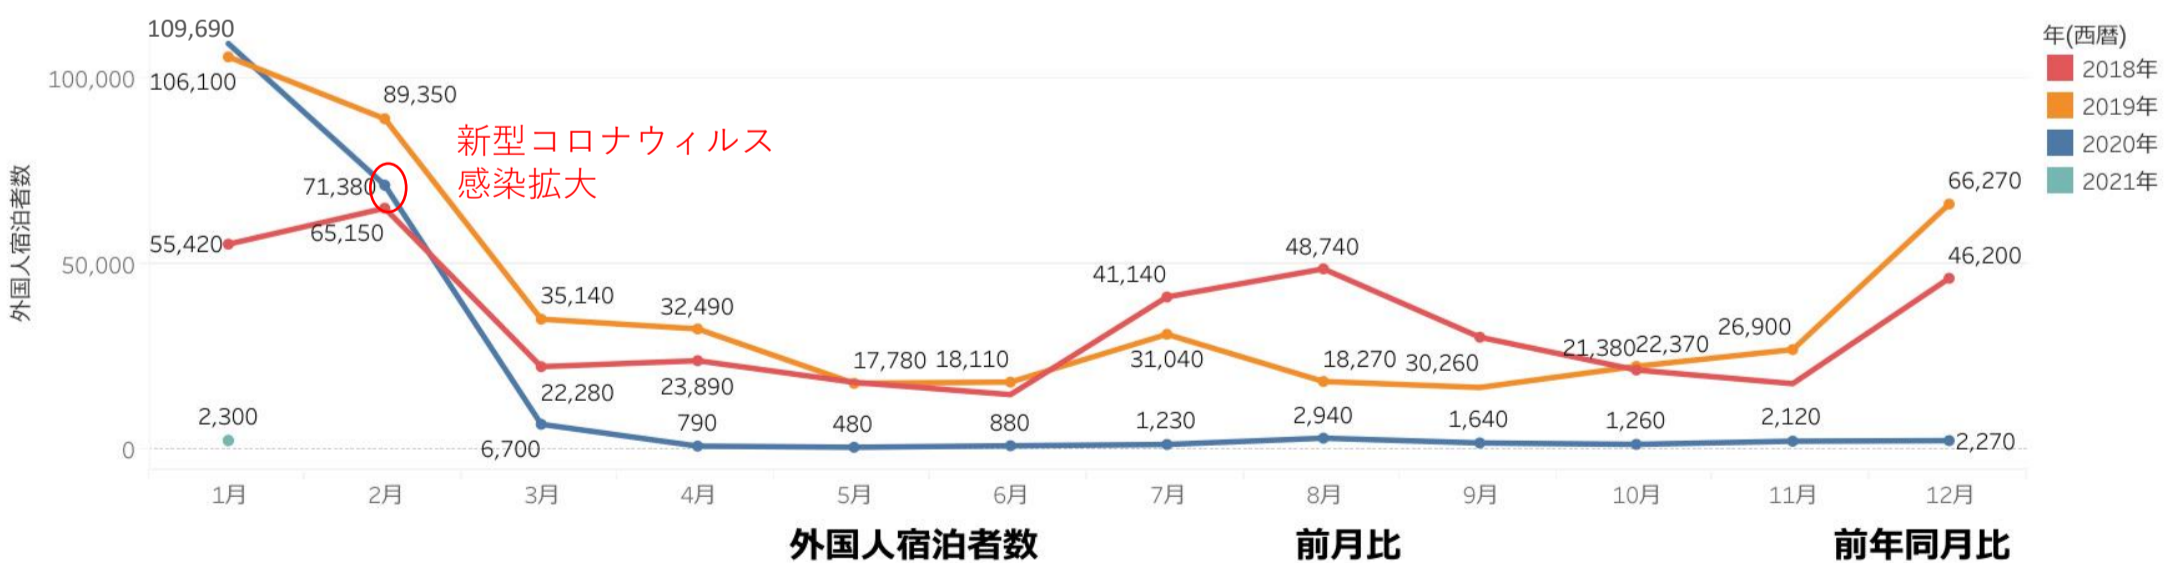

# — 目 次 —

- P1 宿泊者数の状況
- P2 観光消費額の状況
- P3 主要温泉施設入込数の変化
- P5 主要施設入込数の変化
- P6-8 「にいがた観光ナビ」の状況
- P9-11 市町村WEBサイトの状況

- 国内宿泊者数は前年同月比41%、前月比66%と、回復はみられない。新型コロナウイルス感染者数は2020年11月から増え続け、2021年1月には過去最悪の数字となった。また、2020年12月28日から一時停止中だったGo Toトラベルは、本来旅行会社や宿泊施設の一番の稼ぎ時であった年末年始を超え、2021年1月8日から再開予定だったが緊急事態宣言の発令等により再開できなかった。結果、感染者数に反比例するように宿泊者数は減少の一途をたどった。
- 外国人宿泊者数 引き続き回復は見込めない。数値は横ばい。

### 国内宿泊者

2021年1月 国内宿泊者数 **372,950** 前月比 **66.3%** 前年同月比 **40.7%**

- 国内宿泊者数 前年同月比 **41%**  
前月比 **66%**

### 外国人宿泊者

2021年1月 外国人宿泊者数 **2,300** 前月比 **101.3%** 前年同月比 **2.1%**

- 外国人宿泊者数 前年同月比 **2%**  
前月比 **101%**

| セグメント | 2019年10-12月 |          |
|-------|-------------|----------|
|       | 宿泊          | 日帰り      |
| 県内    | 26,382 円    | 4,397 円  |
| 県外    | 36,494 円    | 14,817 円 |
| 訪日外国人 | 27,000 円    | -        |

セグメントのデータについては、観光庁「全国観光入込客統計に関する共通基準」より  
 ※消費額データは2019年までのものになります。2020年は集計中。

・主要温泉施設入込数は、2021年1月から新潟県旅館ホテル組合から報告いただく数値（県内145件の宿泊施設）を元にその推移をみていく。1月は前年同月比31%と大きく落ち込んでいる。「エリア別温泉宿泊者数」をみても、すべてのエリアでマイナス。落ち込み幅が最も小さい「新潟・阿賀エリア」でも前年同月比48%と約半分。新型コロナウイルスの影響が出始めた2020年1月から1年が経過。一時期は各種キャンペーンなどで回復基調だったが感染拡大に伴い、根本的な回復には程遠い。