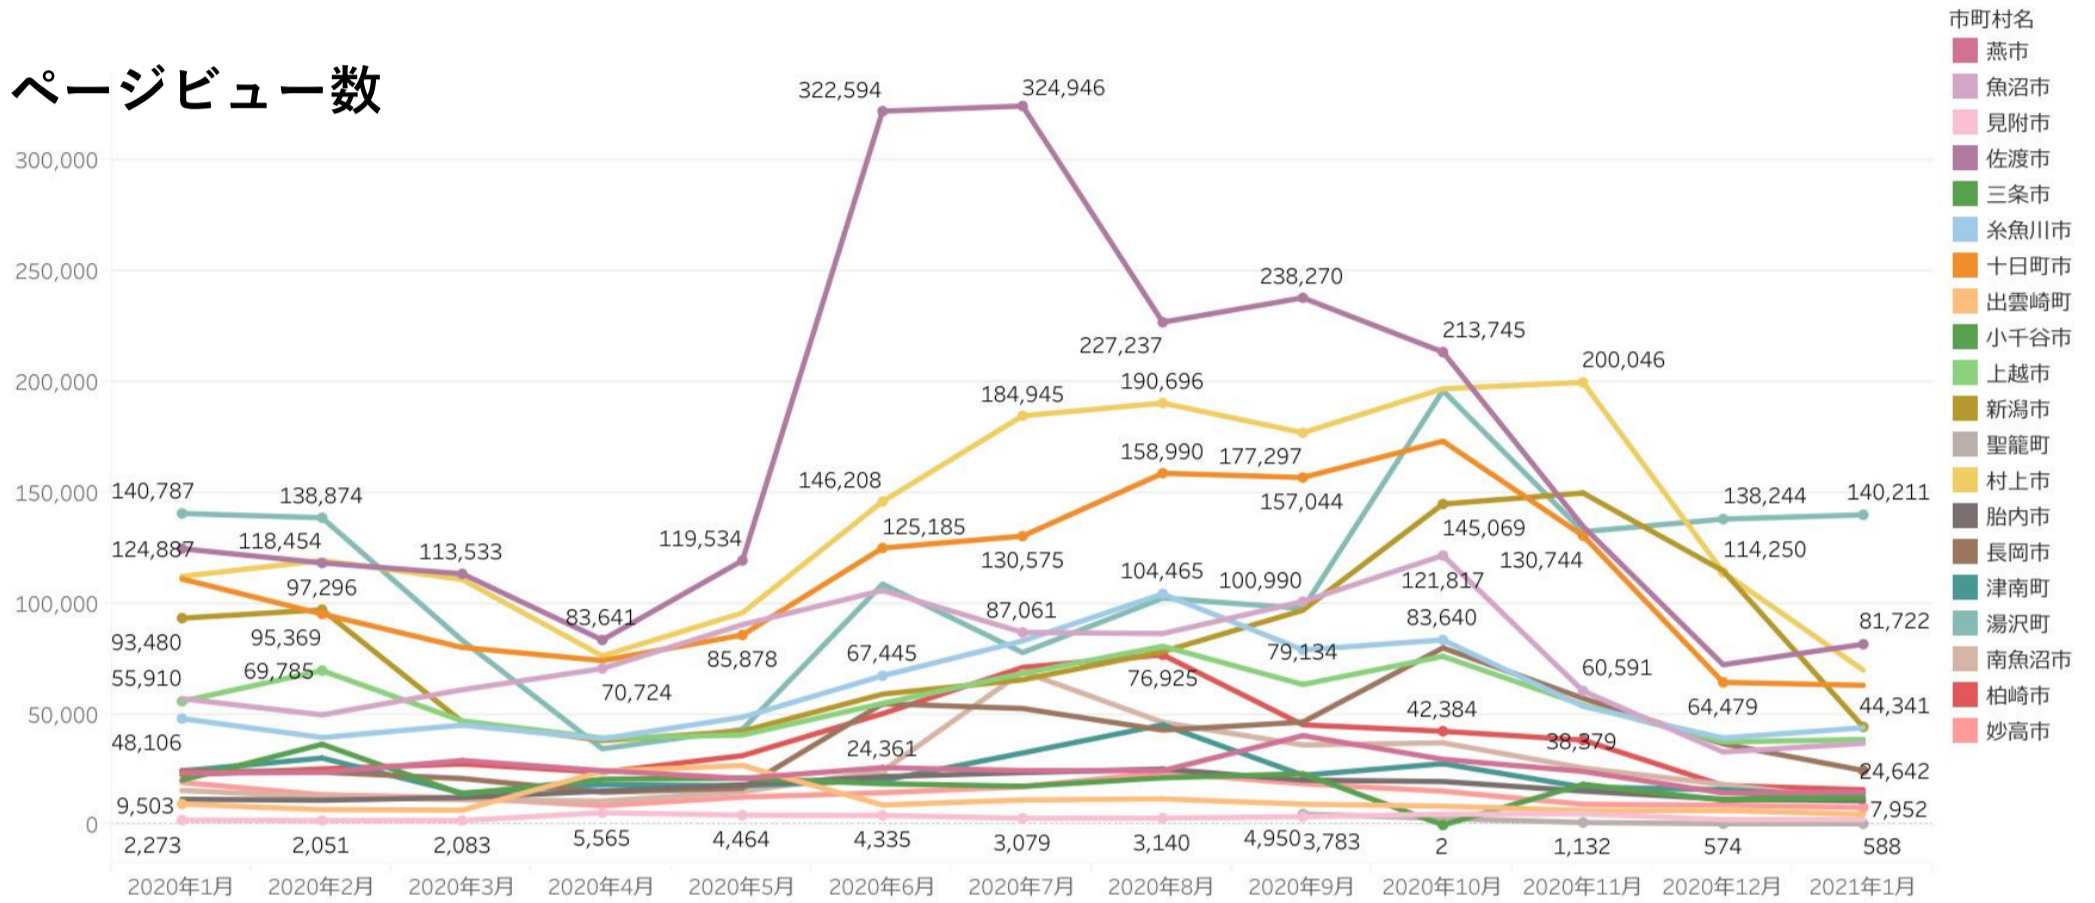

0 20,000 40,000

にいがた観光ナビ利用状況、閲覧ページランキングについては、グーグルアナリティクス（GA）にて分析。

・即身仏というキーワードが、12月のrank30から1月にはrank6にジャンプアップ。これは、12/28に掲載したブログ（たびきち）の記事「日本最後の即身仏に会える「観音寺」／村上市」の影響があったと思われる。また、1月に新たにランクインしたのは、「里山十帖」「サントピアワールド」「天神講」「モフモフゆきおとこ」「高龍神社」など。ブログ「たびきち」で様々な情報を掲載した結果、検索キーワードに多様なワードがランクインするようになってきた（モフモフ雪男など）。

## 検索キーワード

フリーワード検索..すべて

検索ワードランキングについては、サーチコンソールにて調査。

- ・1月になりページビューが伸びているのは「湯沢」「佐渡」「糸魚川」「上越」「魚沼」の5か所。
- ・ページビュー数【ベスト5】は、「湯沢町」「佐渡市」「村上市」「十日町市」「新潟市」と顔ぶれは変わらないが、やや順位に変動あり。「訪問者の居住地/属性」に大きな変化は無かった。

ページビュー数

訪問者の居住地

訪問者の属性

- ・市町村WEBサイト利用状況については、定期報告に申し込みのあった市町村の数値のみ表示。
- ・市町村WEBサイトの分析を希望の市町村・市町村観光協会がありましたら問い合わせください。

・閲覧数では今月も「湯沢町」が1位をキープ。rank30のうち、11個に「湯沢」の閲覧ページが入っている。スキーに関連したページが多い。