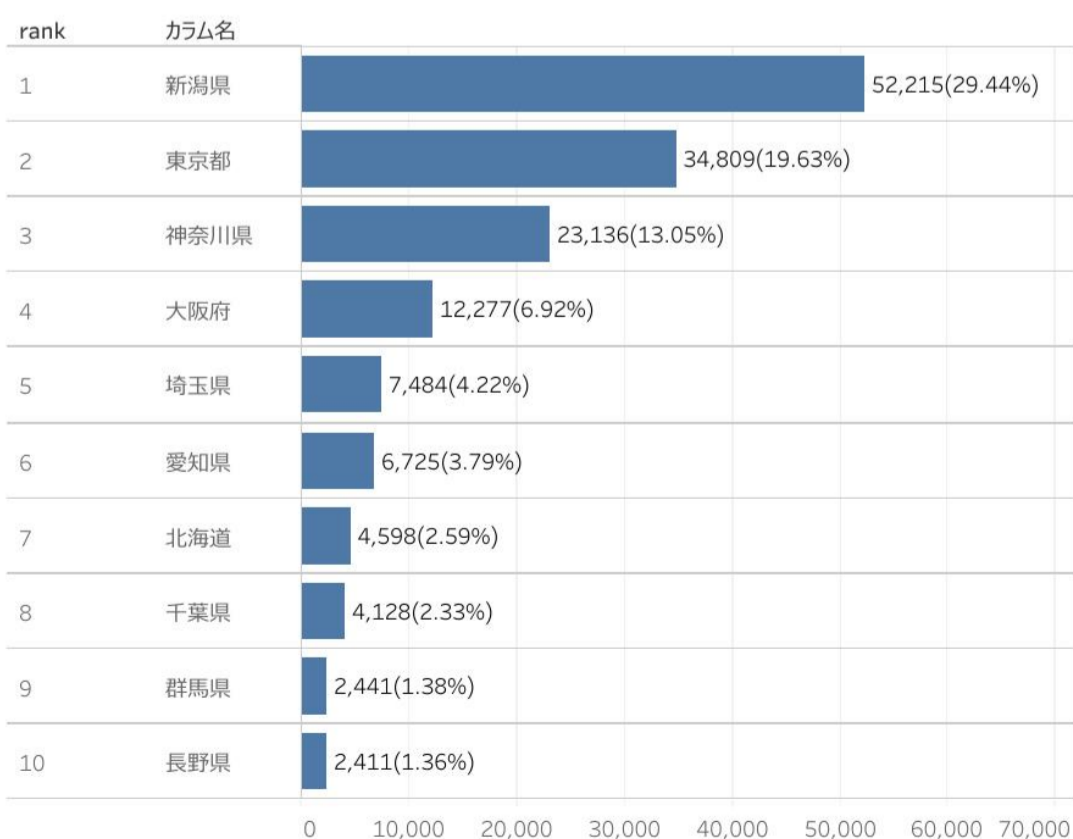

・ページビュー数、ユーザー数ともに11月以降は減少傾向が続き、1月も回復せず（PV354,376）。2020年12月28日に発出された緊急事態宣言が年明けの1月8日に解除されなかった上、新型コロナウイルスの感染者数も増加した結果、旅行に対するマインドが下がった結果と思われる。

※参考数値：2020年1月ページビュー数496,883（前年同月比71%）

・にいがた観光ナビの「訪問者の居住地」rank1～10には変化なし。「訪問者の属性」についてもその割合に大きな変動はない。

ページビュー数

ユーザー数

訪問者の居住地

訪問者の属性