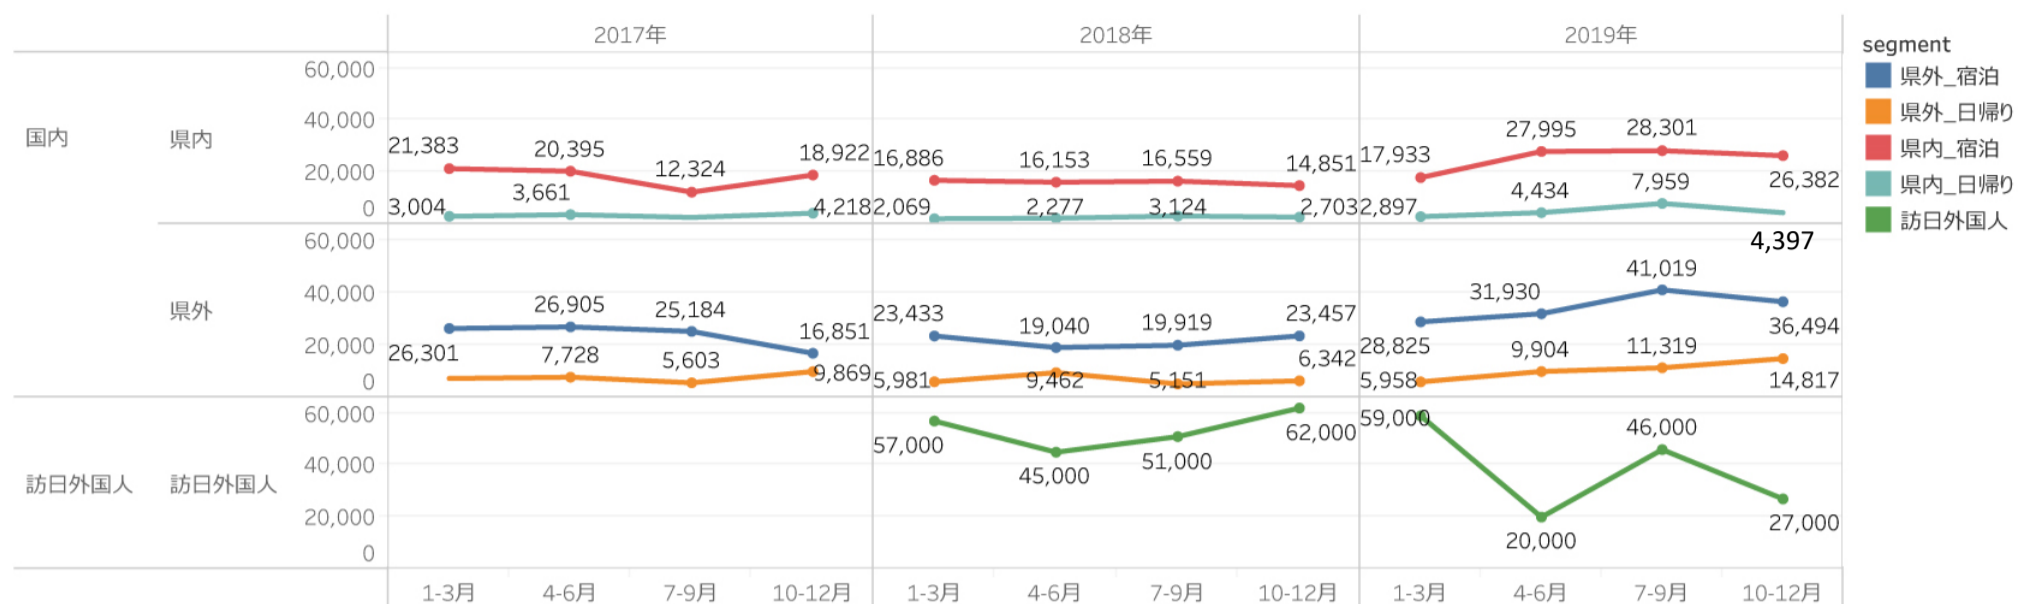

# — 目 次 —

- P1 宿泊者数の状況
- P2 観光消費額の状況
- P3 主要温泉施設入込数の変化
- P5 主要施設入込数の変化
- P6-8 「にいがた観光ナビ」の状況
- P9-11 市町村WEBサイトの状況

- 国内宿泊者数は前年同月比41%、前月比66%と、回復はみられない。新型コロナウイルス感染者数は2020年11月から増え続け、2021年1月には過去最悪の数字となった。また、2020年12月28日から一時停止中だったGo Toトラベルは、本来旅行会社や宿泊施設の一番の稼ぎ時であった年末年始を超え、2021年1月8日から再開予定だったが緊急事態宣言の発令等により再開できなかった。結果、感染者数に反比例するように宿泊者数は減少の一途をたどった。
- 外国人宿泊者数 引き続き回復は見込めない。数値は横ばい。

### 国内宿泊者

2021年1月 国内宿泊者数 **372,950** 前月比 **66.3%** 前年同月比 **40.7%**

- 国内宿泊者数 前年同月比 **41%**  
前月比 **66%**

### 外国人宿泊者

2021年1月 外国人宿泊者数 **2,300** 前月比 **101.3%** 前年同月比 **2.1%**

- 外国人宿泊者数 前年同月比 **2%**  
前月比 **101%**

| セグメント | 2019年10-12月 |          |
|-------|-------------|----------|
|       | 宿泊          | 日帰り      |
| 県内    | 26,382 円    | 4,397 円  |
| 県外    | 36,494 円    | 14,817 円 |
| 訪日外国人 | 27,000 円    | -        |

セグメントのデータについては、観光庁「全国観光入込客統計に関する共通基準」より  
 ※消費額データは2019年までのものになります。2020年は集計中。

・主要温泉施設入込数は、2021年1月から新潟県旅館ホテル組合から報告いただく数値（県内145件の宿泊施設）を元にその推移をみていく。1月は前年同月比31%と大きく落ち込んでいる。「エリア別温泉宿泊者数」をみても、すべてのエリアでマイナス。落ち込み幅が最も小さい「新潟・阿賀エリア」でも前年同月比48%と約半分。新型コロナウイルスの影響が出始めた2020年1月から1年が経過。一時期は各種キャンペーンなどで回復基調だったが感染拡大に伴い、根本的な回復には程遠い。