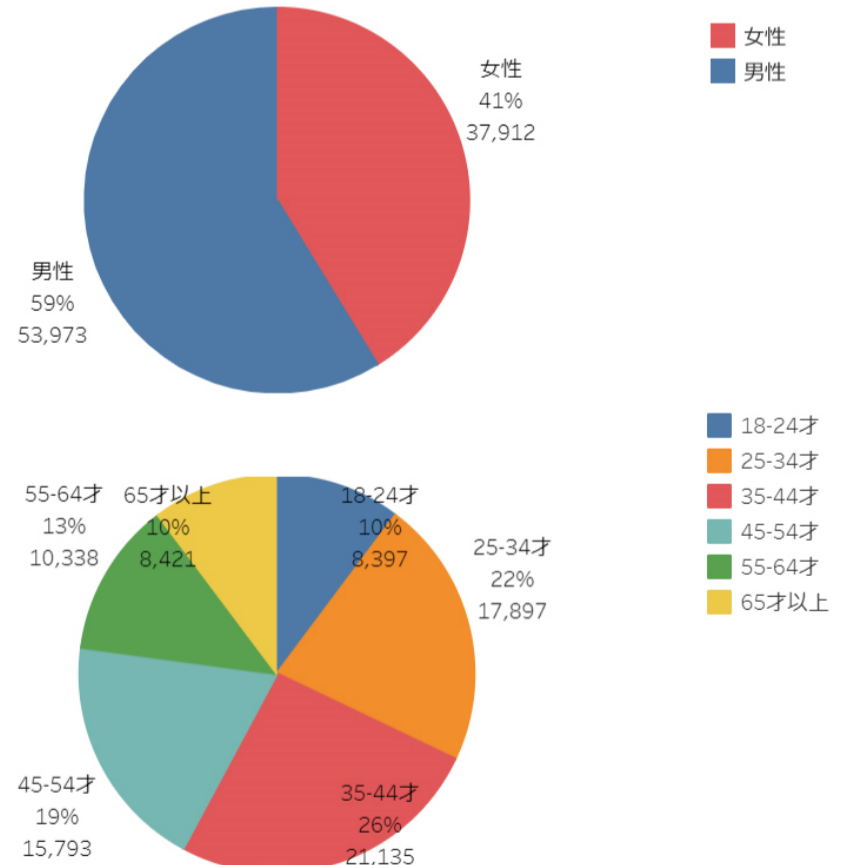

0 20,000 40,000

にいがた観光ナビ利用状況、閲覧ページランキングについては、グーグルアナリティクス（GA）にて分析。

・即身仏というキーワードが、12月のrank30から1月にはrank6にジャンプアップ。これは、12/28に掲載したブログ（たびきち）の記事「日本最後の即身仏に会える「観音寺」／村上市」の影響があったと思われる。また、1月に新たにランクインしたのは、「里山十帖」「サントピアワールド」「天神講」「モフモフゆきおとこ」「高龍神社」など。ブログ「たびきち」で様々な情報を掲載した結果、検索キーワードに多様なワードがランクインするようになってきた（モフモフ雪男など）。

## 検索キーワード

フリーワード検索..すべて

検索ワードランキングについては、サーチコンソールにて調査。

- ・1月になりページビューが伸びているのは「湯沢」「佐渡」「糸魚川」「上越」「魚沼」の5か所。
- ・ページビュー数【ベスト5】は、「湯沢町」「佐渡市」「村上市」「十日町市」「新潟市」と顔ぶれは変わらないが、やや順位に変動あり。「訪問者の居住地/属性」に大きな変化は無かった。

ページビュー数

訪問者の居住地

訪問者の属性

- ・市町村WEBサイト利用状況については、定期報告に申し込みのあった市町村の数値のみ表示。
- ・市町村WEBサイトの分析を希望の市町村・市町村観光協会がありましたら問い合わせください。

・閲覧数では今月も「湯沢町」が1位をキープ。rank30のうち、11個に「湯沢」の閲覧ページが入っている。スキーに関連したページが多い。