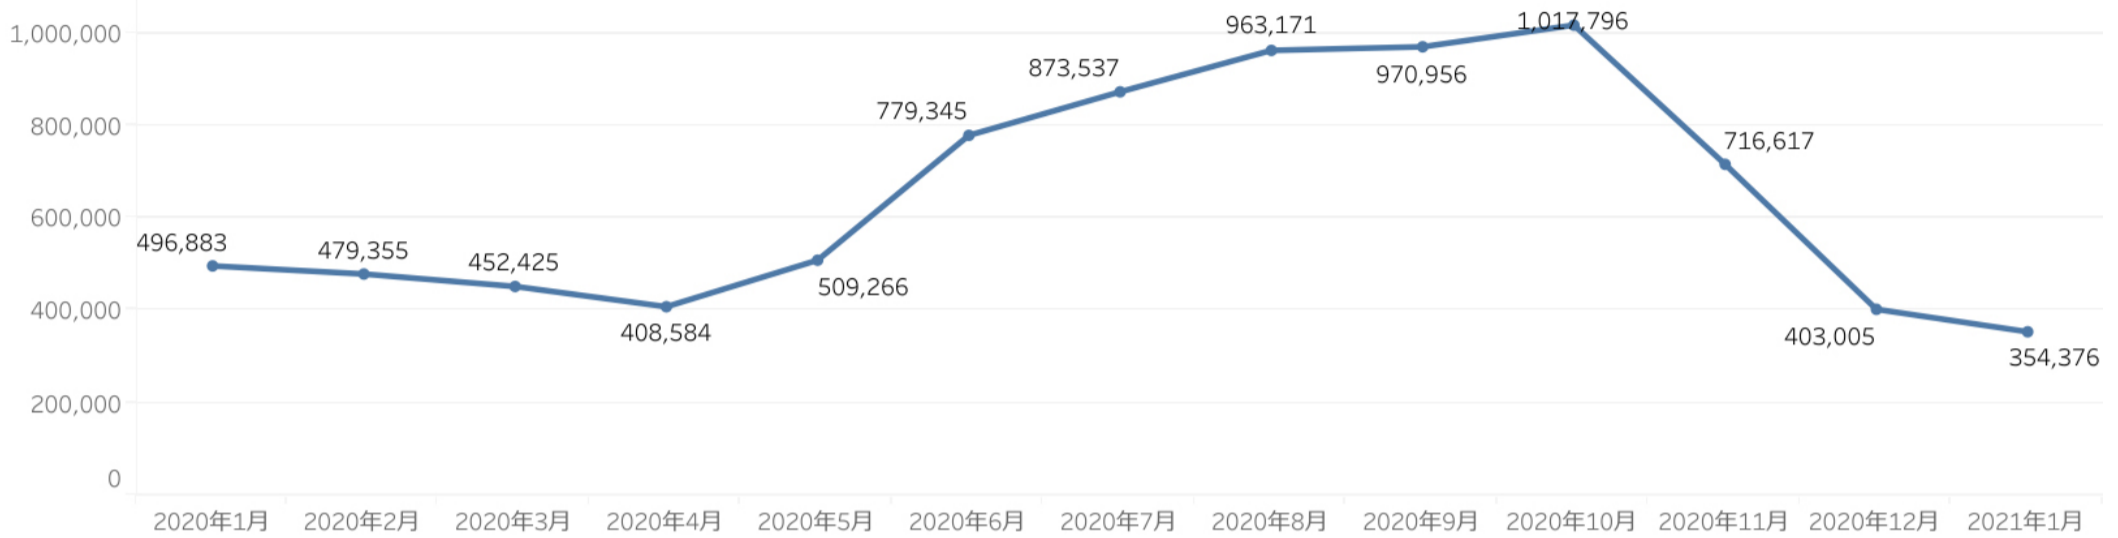

・ページビュー数、ユーザー数ともに11月以降は減少傾向が続き、1月も回復せず（PV354,376）。2020年12月28日に発出された緊急事態宣言が年明けの1月8日に解除されなかった上、新型コロナウイルスの感染者数も増加した結果、旅行に対するマインドが下がった結果と思われる。

※参考数値：2020年1月ページビュー数496,883（前年同月比71%）

・にいがた観光ナビの「訪問者の居住地」rank1～10には変化なし。「訪問者の属性」についてもその割合に大きな変動はない。

ページビュー数