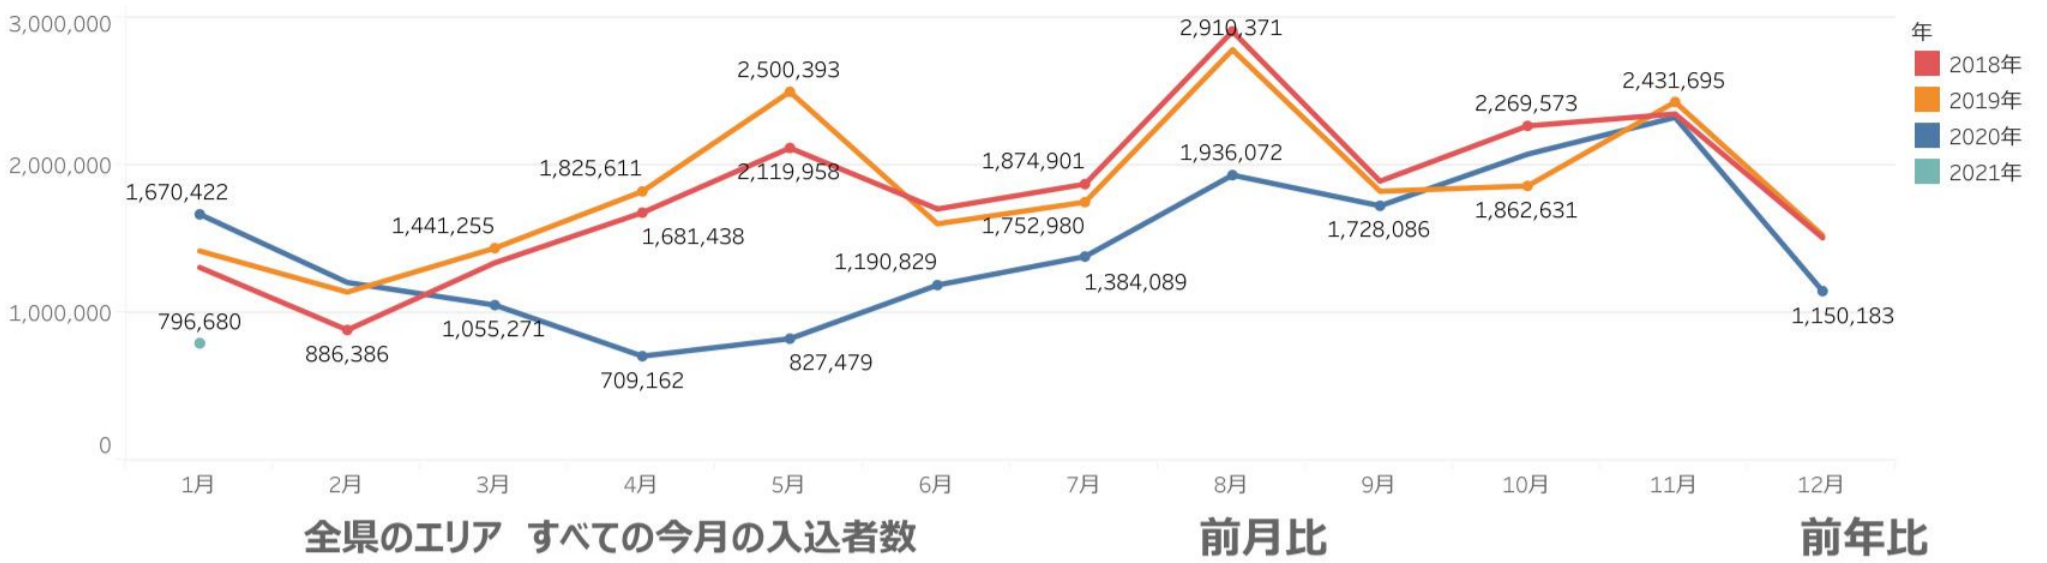

主要施設入込数の変化

市町村からの月次報告データ（2020年1月～2021年1月）

前月比 **69.3%**

前年比 **47.7%**

2021年1月

796,680

エリア名	施設数	入込客数	前月比
村上・新発田	13	49,481	67.8%
新潟・阿賀	14	240,394	58.6%
弥彦・三条	19	230,560	166.3%
長岡・柏崎	23	178,167	52.6%
湯沢・魚沼	20	57,050	48.1%
妙高・上越	16	41,028	65.9%
佐渡	1	-	0.0%

・主要施設入込数も、前月比69%、前年比48%と回復はみられない。弥彦・三条エリアのみ166%と大きく伸びているのは彌彦神社（初詣）の影響。総じて前月比がマイナスの中で伸びているのは14か所で、目立つのは温浴施設の入込増。街道の湯137%、聖籠観音の湯ざぶ〜ん112%、越後妻有交流館キナーレ明石の湯110%など大きく伸びている。緊急事態宣言等により旅行がマイクロツーリズム化する中、年末年始含め温浴施設の入込が増加したと思われる。また、キューピットバレイスキー場も164%と伸長率は大きい。逆に大きく落ち込んだのは「寺泊魚の市場通り」で前月比5.9%。

主要施設入込数については市町村・市町村観光協会より月次で報告いただいております。直近の動向を見るための数値であり新潟県観光局の各データと差異があることがあります。