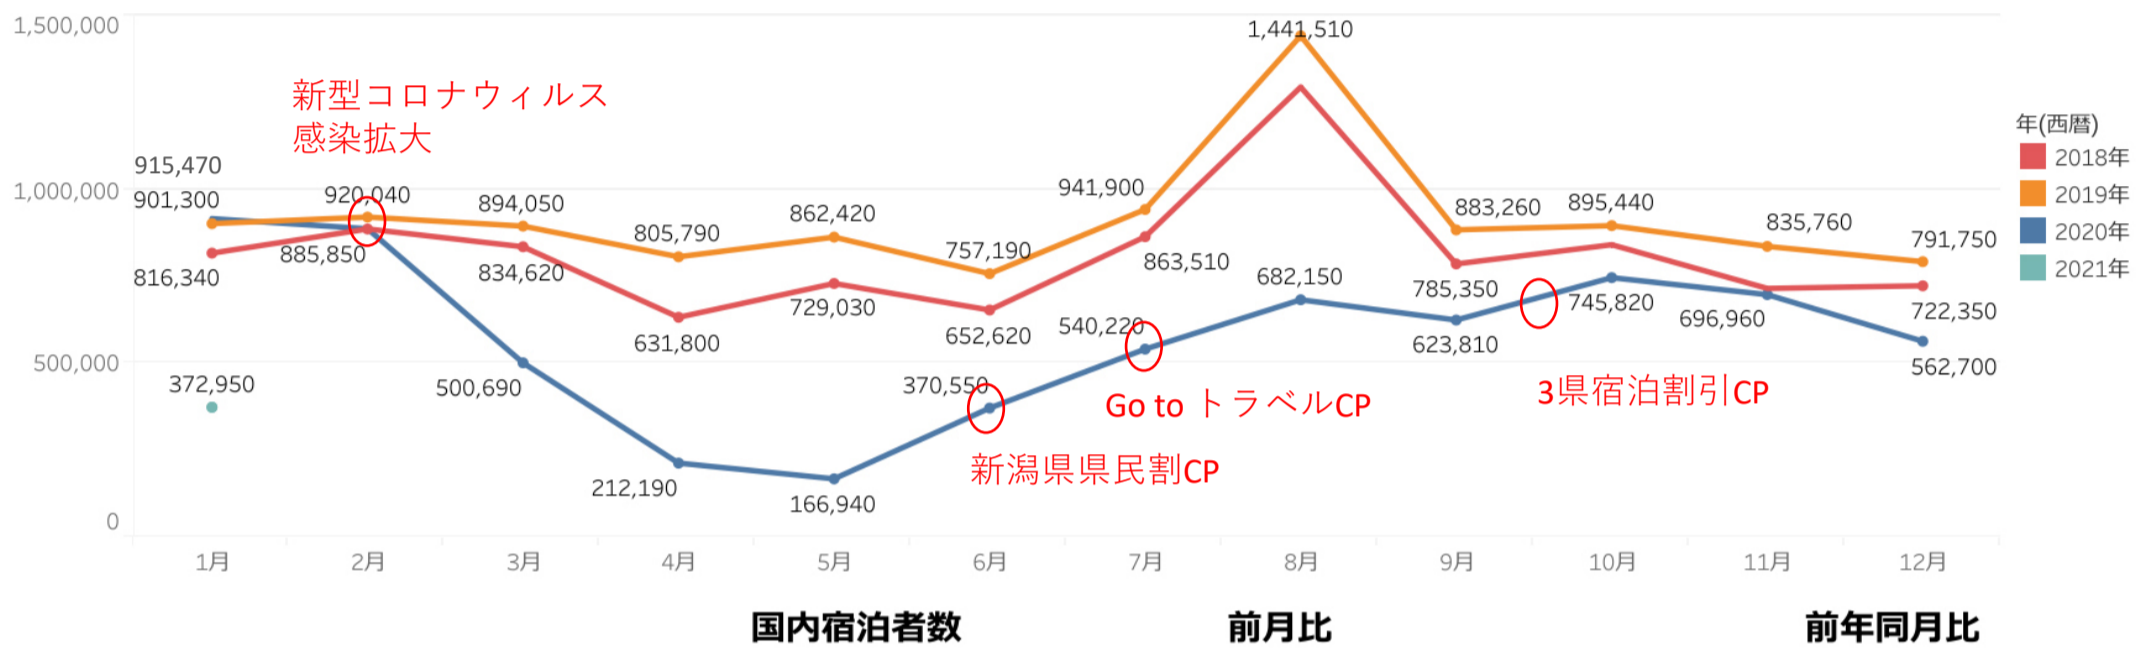

- 国内宿泊者数は前年同月比41%、前月比66%と、回復はみられない。新型コロナウイルス感染者数は2020年11月から増え続け、2021年1月には過去最悪の数字となった。また、2020年12月28日から一時停止中だったGo Toトラベルは、本来旅行会社や宿泊施設の一番の稼ぎ時であった年末年始を超え、2021年1月8日から再開予定だったが緊急事態宣言の発令等により再開できなかった。結果、感染者数に反比例するように宿泊者数は減少の一途をたどった。
- 外国人宿泊者数 引き続き回復は見込めない。数値は横ばい。

国内宿泊者

2021年1月 国内宿泊者数 **372,950** 前月比 **66.3%** 前年同月比 **40.7%**

- 国内宿泊者数 前年同月比 **41%**
  前月比 **66%**