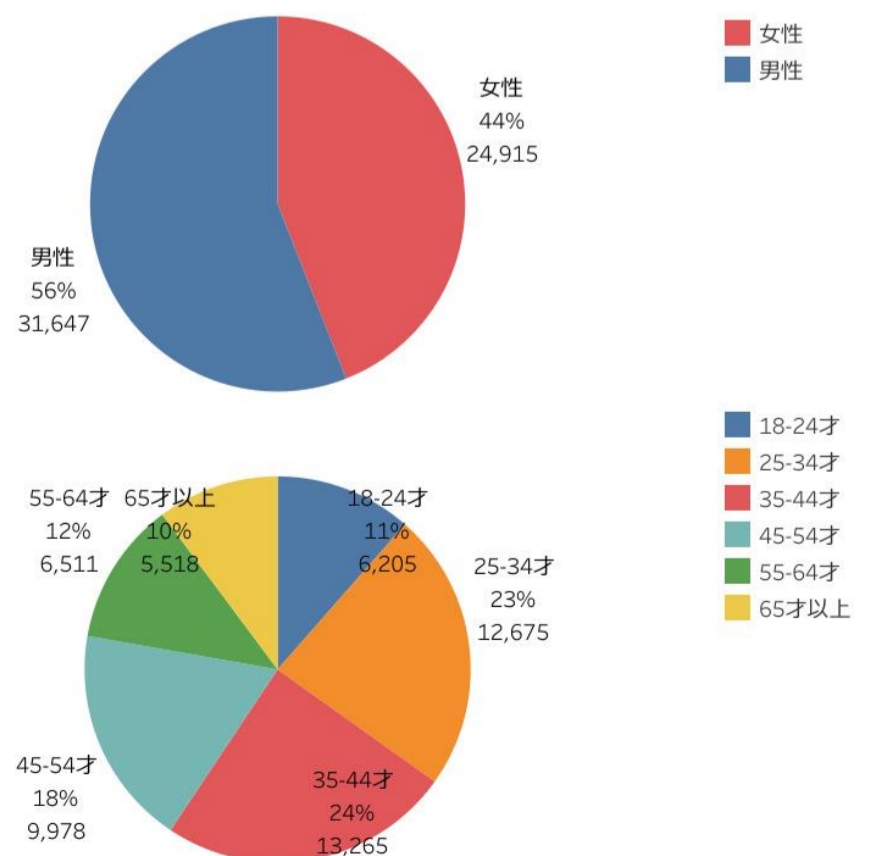

・ページビュー数、ユーザー数ともに11月以降は減少傾向が続き、1月も回復せず（PV354,376）。2020年12月28日に発出された緊急事態宣言が年明けの1月8日に解除されなかった上、新型コロナウイルスの感染者数も増加した結果、旅行に対するマインドが下がった結果と思われる。

※参考数値：2020年1月ページビュー数496,883（前年同月比71%）

・にいがた観光ナビの「訪問者の居住地」rank1～10には変化なし。「訪問者の属性」についてもその割合に大きな変動はない。

ページビュー数

ユーザー数

訪問者の居住地

訪問者の属性