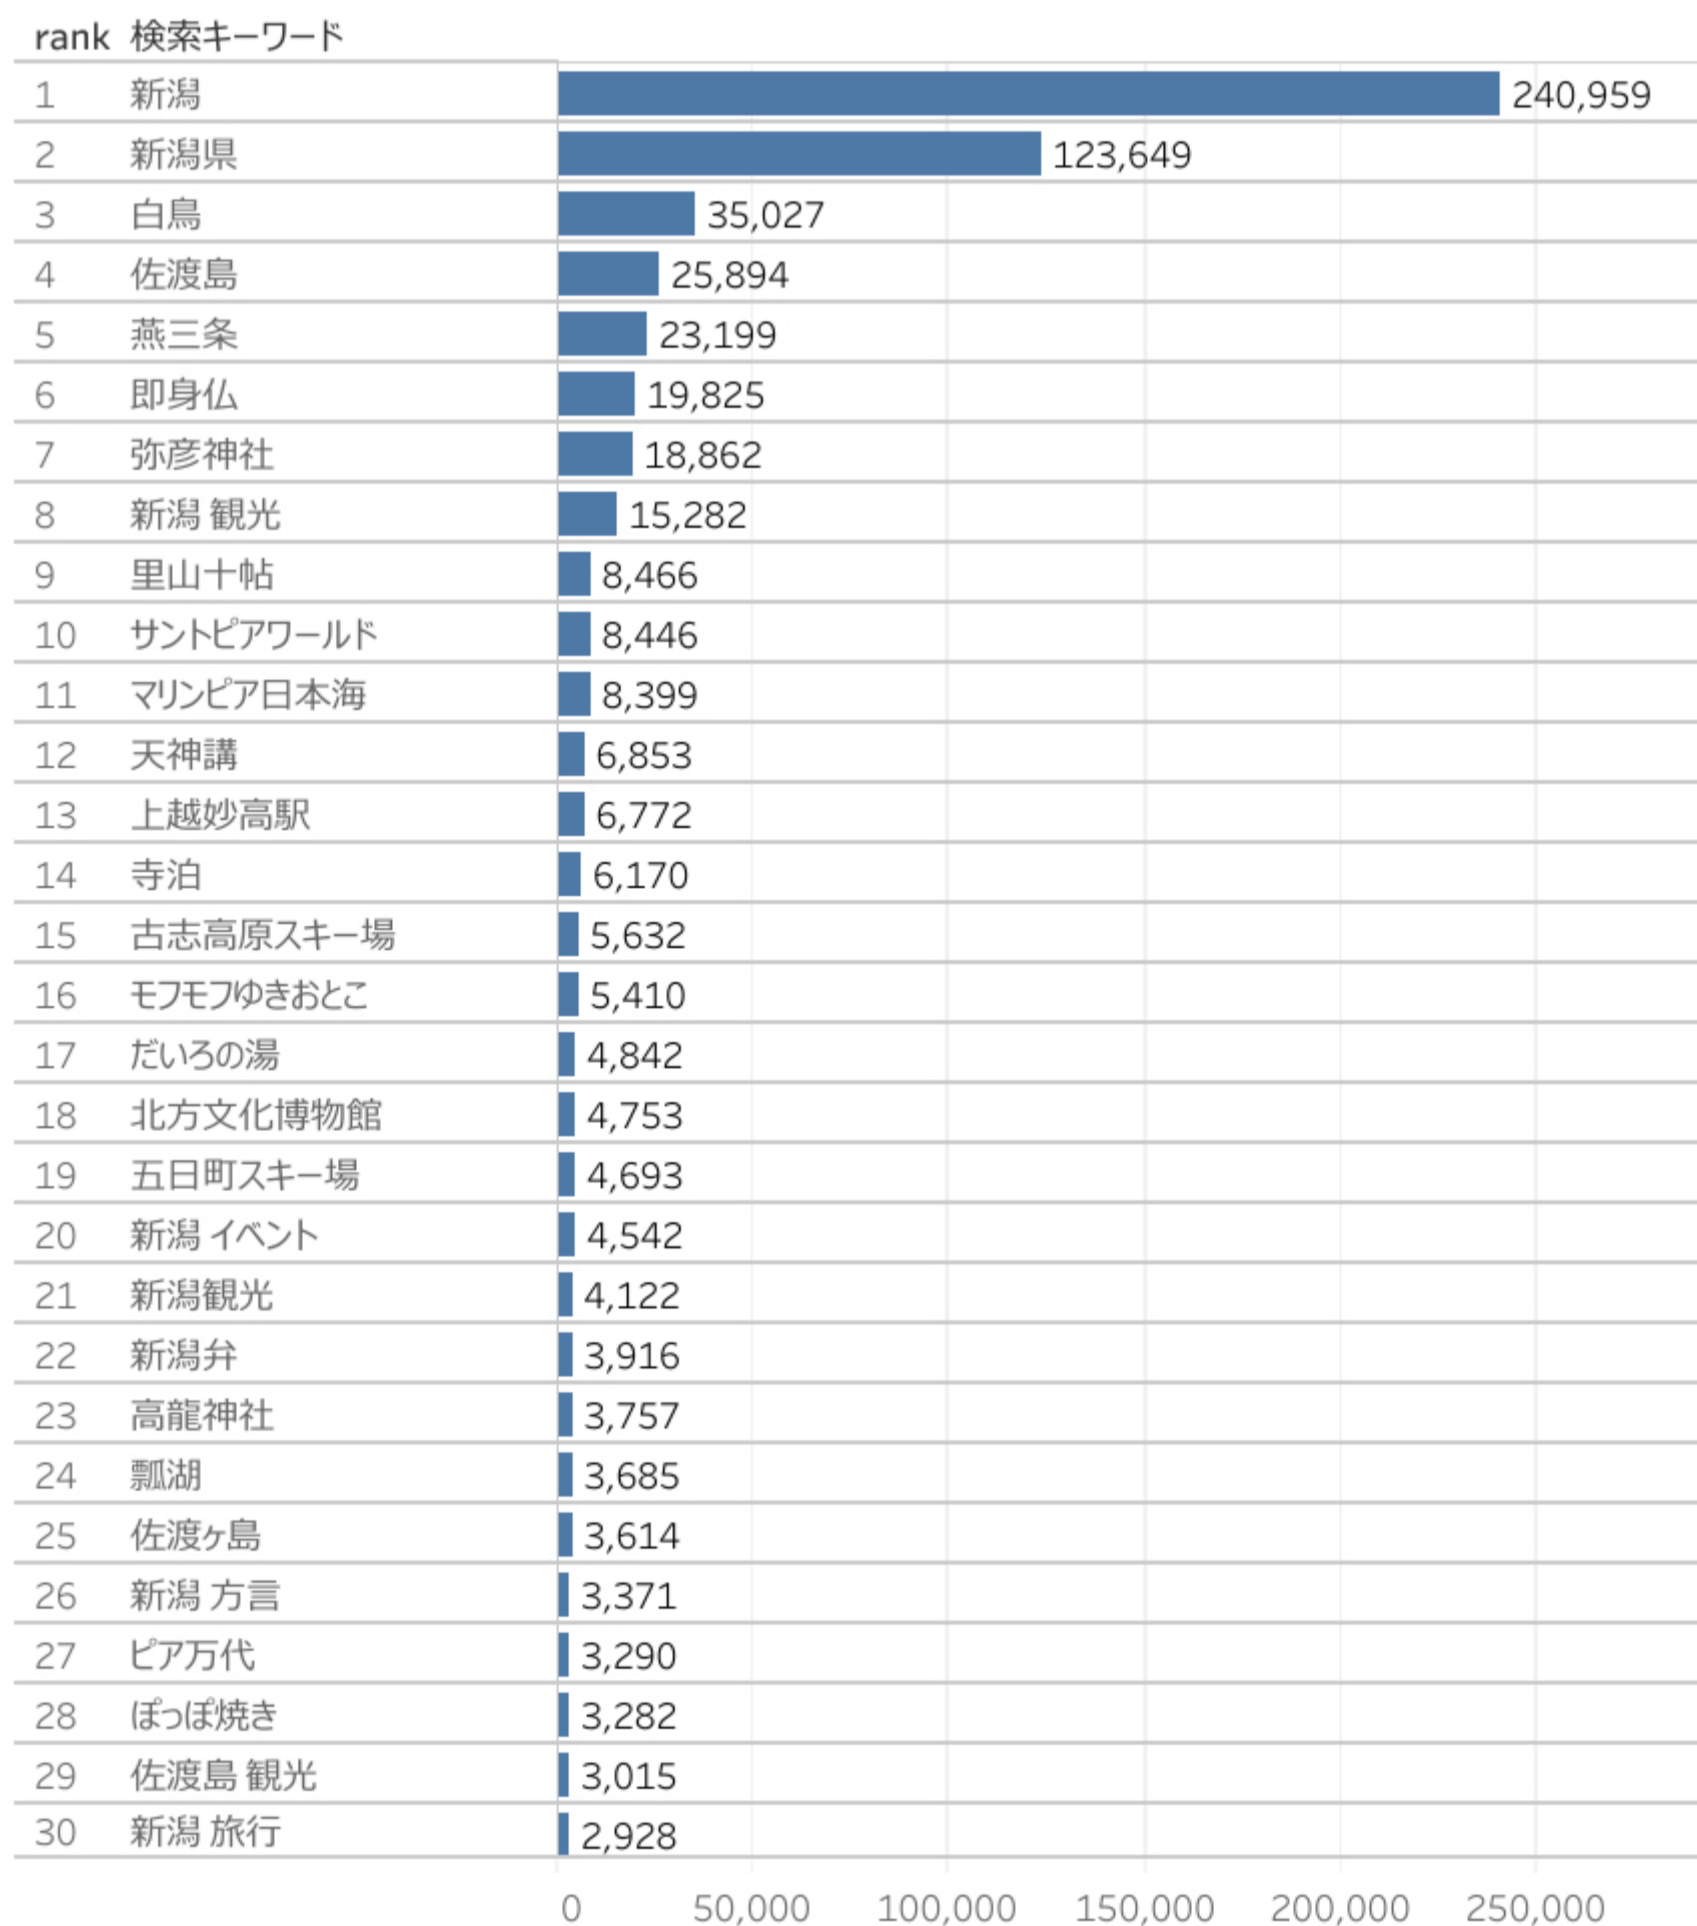

・即身仏というキーワードが、12月のrank30から1月にはrank6にジャンプアップ。これは、12/28に掲載したブログ（たびきち）の記事「日本最後の即身仏に会える「観音寺」／村上市」の影響があったと思われる。また、1月に新たにランクインしたのは、「里山十帖」「サントピアワールド」「天神講」「モフモフゆきおとこ」「高龍神社」など。ブログ「たびきち」で様々な情報を掲載した結果、検索キーワードに多様なワードがランクインするようになってきた（モフモフ雪男など）。

検索キーワード

フリーワード検索..すべて

検索ワードランキングについては、サーチコンソールにて調査。