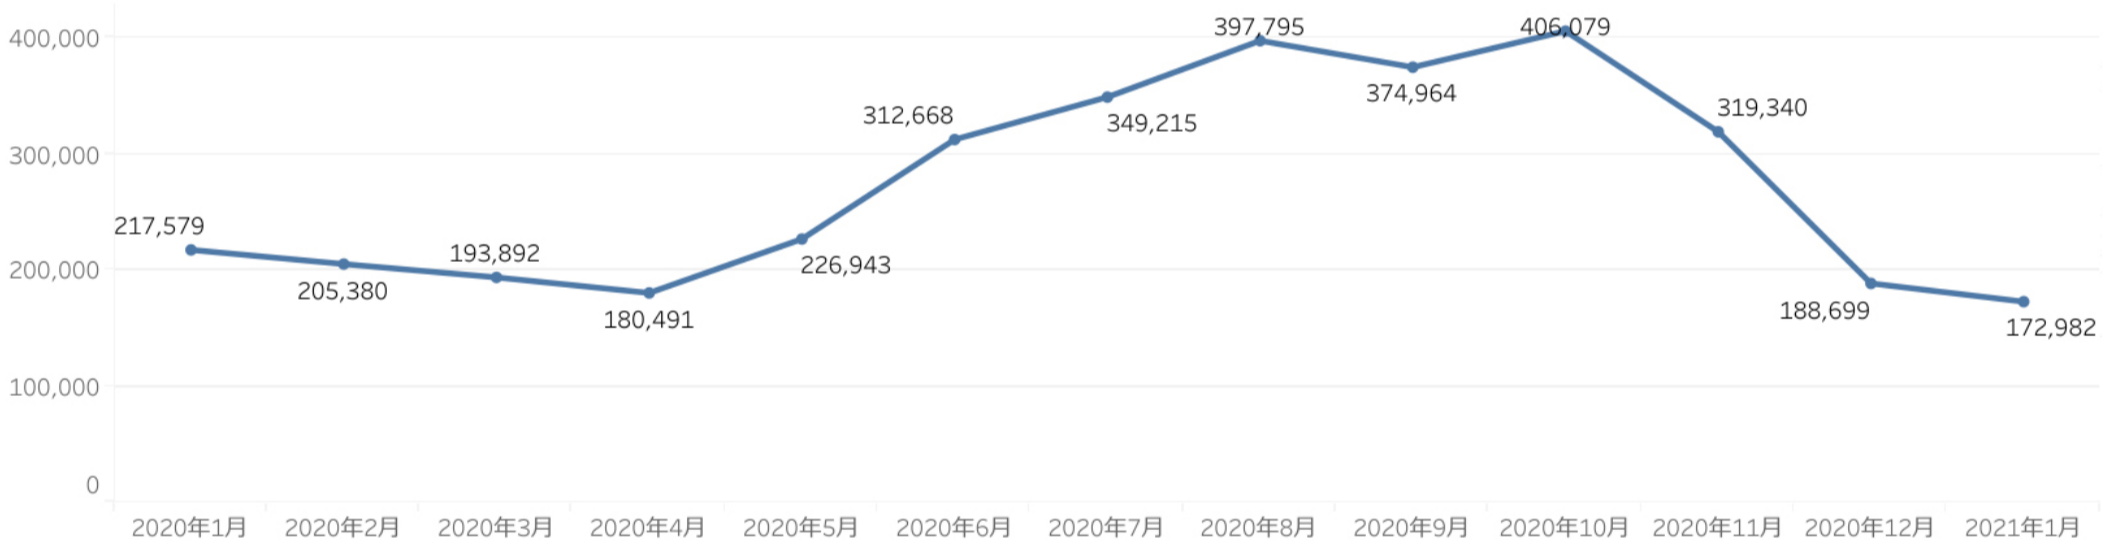

・ページビュー数、ユーザー数ともに11月以降は減少傾向が続き、1月も回復せず（PV354,376）。2020年12月28日に発出された緊急事態宣言が年明けの1月8日に解除されなかった上、新型コロナウイルスの感染者数も増加した結果、旅行に対するマインドが下がった結果と思われる。

※参考数値：2020年1月ページビュー数496,883（前年同月比71%）

・にいがた観光ナビの「訪問者の居住地」rank1～10には変化なし。「訪問者の属性」についてもその割合に大きな変動はない。

ページビュー数

ユーザー数

訪問者の居住地

訪問者の属性