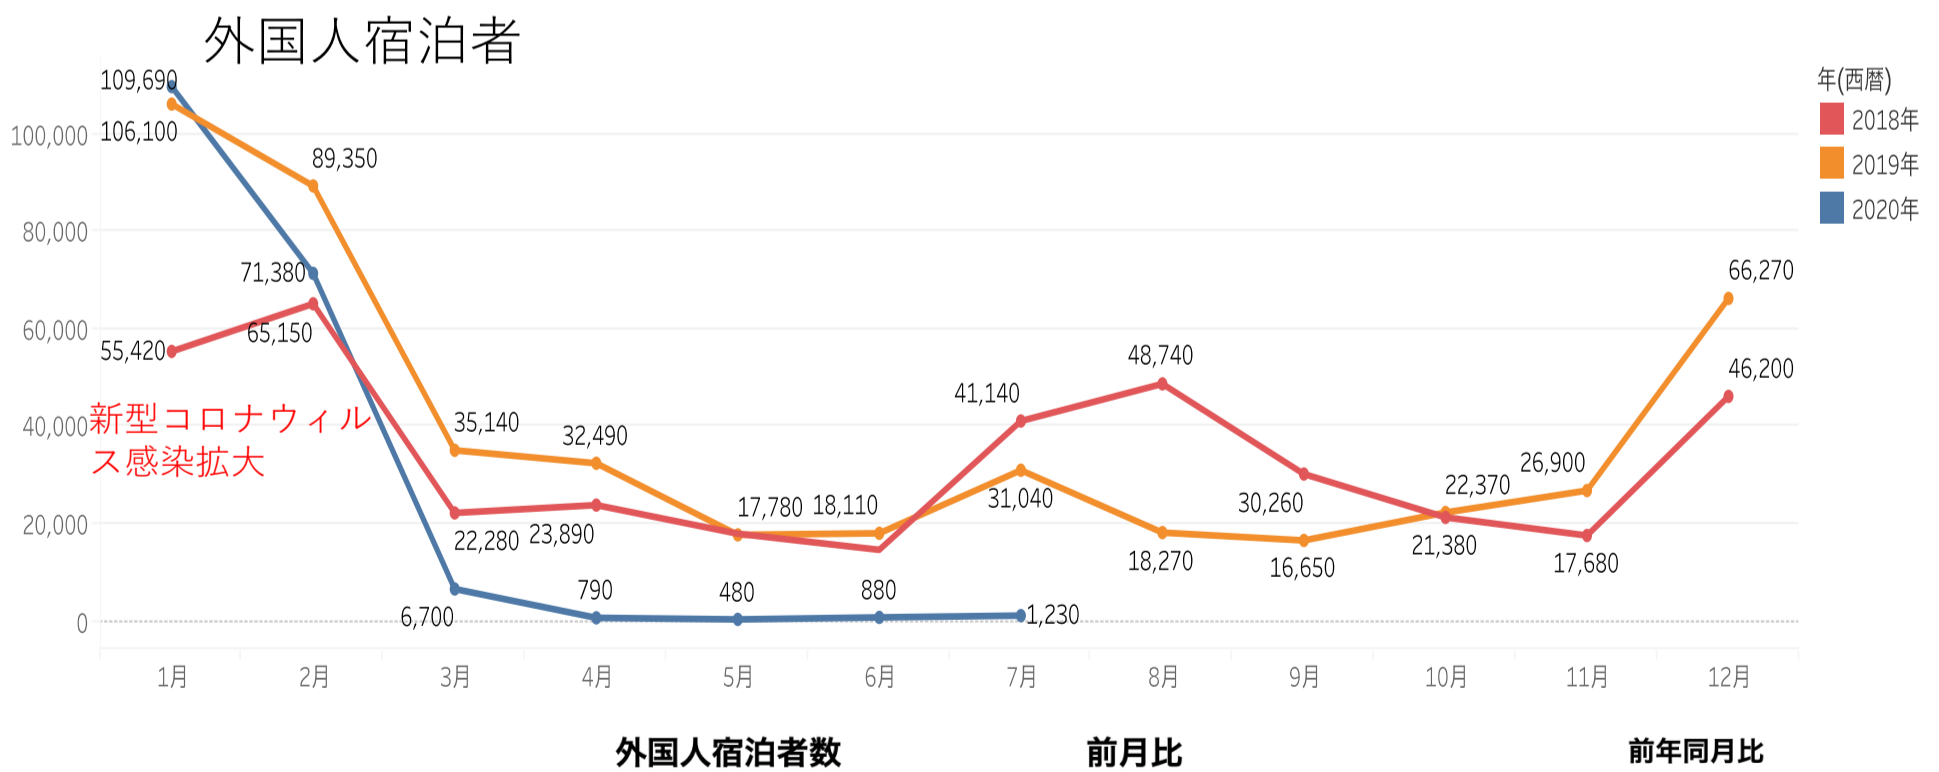

新潟県観光レポート

2020年7月

発行：（公社）新潟県観光協会

発行日：2020年10月27日

目次

P1 宿泊者の状況

p2 観光消費額の状況

p3 主要温泉施設入込数の変化

P4 主要施設入込数の変化

P5-7 にいがた観光ナビの状況

P8-10 市町村WEBサイトの状況

宿泊者数の状況

観光庁宿泊統計調査より (2020年1月~7月)

- 国内宿泊者数はコロナウィルス感染症発生のニュース以後、減少の一途であったが5月25日の緊急事態宣言解除後は徐々に増加してきた。
- 外国人宿泊者数は小雪のため例年より早く減少を始め、3月で前年同月比19.1%まで減少。その後はコロナウィルス感染症により底を這っている。

2020年7月	国内宿泊者数	540,220	前月比	145.8%	前年同月比	57.4%
---------	--------	---------	-----	--------	-------	-------

- 宿泊者数**
 - 前年同月比 **43%減**
 - 前月比 **145%増**

2020年7月	外国人宿泊者数	1,230	前月比	139.8%	前年同月比	4.0%
---------	---------	-------	-----	--------	-------	------

- 外国人宿泊者数**
 - 前年同月比 **96%減**
 - 前月比 **139%増**

観光消費金額の状況

観光庁データ（2017年~2019年12月）

セグメント	2019年7-9月	
	宿泊	日帰り
県内	28,301	7,959
県外	41,019	11,319
訪日外国人	46,000	

セグメントの国内宿泊、日帰り観光消費額データについては、観光庁「旅行・観光消費動向調査」より
 訪日外国人消費額データについては、観光庁「訪日外国人消費動向調査」より
 ※消費額データは2019年までのものになります