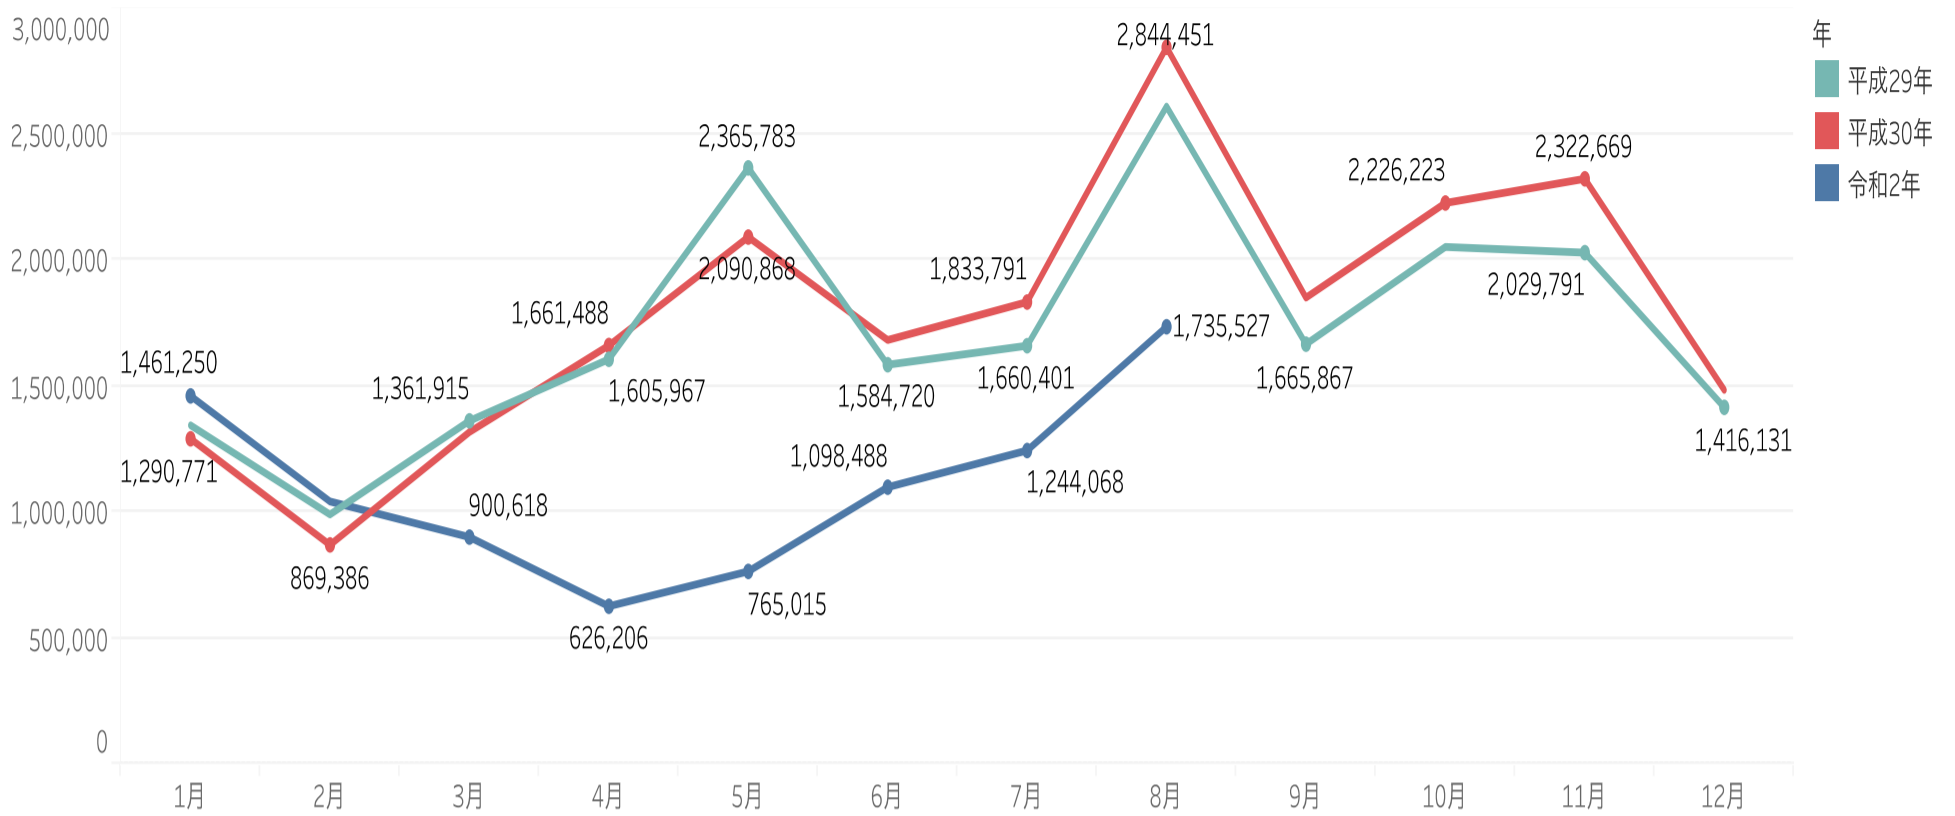

P4 主要施設入込数の変化

P5-7 にいがた観光ナビの状況

P8-10 市町村WEBサイトの状況

宿泊者数の状況

観光庁宿泊統計調査より (2020年1月~7月)

- 国内宿泊者数はコロナウィルス感染症発生のニュース以後、減少の一途であったが5月25日の緊急事態宣言解除後は徐々に増加してきた。
- 外国人宿泊者数は小雪のため例年より早く減少を始め、3月で前年同月比19.1%まで減少。その後はコロナウィルス感染症により底を這っている。

主要温泉施設入込数の変化

市町村からの月次報告データ（2020年1月～7月）

・主要温泉施設入込数は5月を底に伸びてきている。

今月から始まったレポートの都合で令和2年の温泉地報告が間に合わないところがあり、温泉施設のグラフがまだうまく示されていないところである。

市町村

(すべて)

最新月の宿泊者数（速報値）

前月比

前年同月比

令和2年7月

33,443

186.5%

温泉地別入込数

主要温泉施設入込数については市町村・市町村観光協会より月次で報告いただいております。

数値には日帰り客も含まれております。

直近の動向を見るための数値であり観光庁、新潟県観光局の各データと差異があることがあります。

令和2年7月の温泉地入込数が入っていない温泉地については集計期間の差によるものです。

主要施設入込者数の変化

市町村からの月次報告データ (2020年1月~7月)

全県のエリア	すべての今月の入込者数	前月比	前年比
令和2年7月	1,244,068	113.3%	
		新潟県全体の入込者数前月比	新潟県全体の入込者数前年比

エリア名	施設数	入込客数	前月比
村上・新発田	12	54,476	131.6%
新潟・阿賀	13	450,126	120.5%
弥彦・三条	19	222,550	113.8%
長岡・柏崎	21	571,066	159.0%
湯沢・魚沼	18	193,082	158.4%
妙高・上越	12	189,050	155.7%