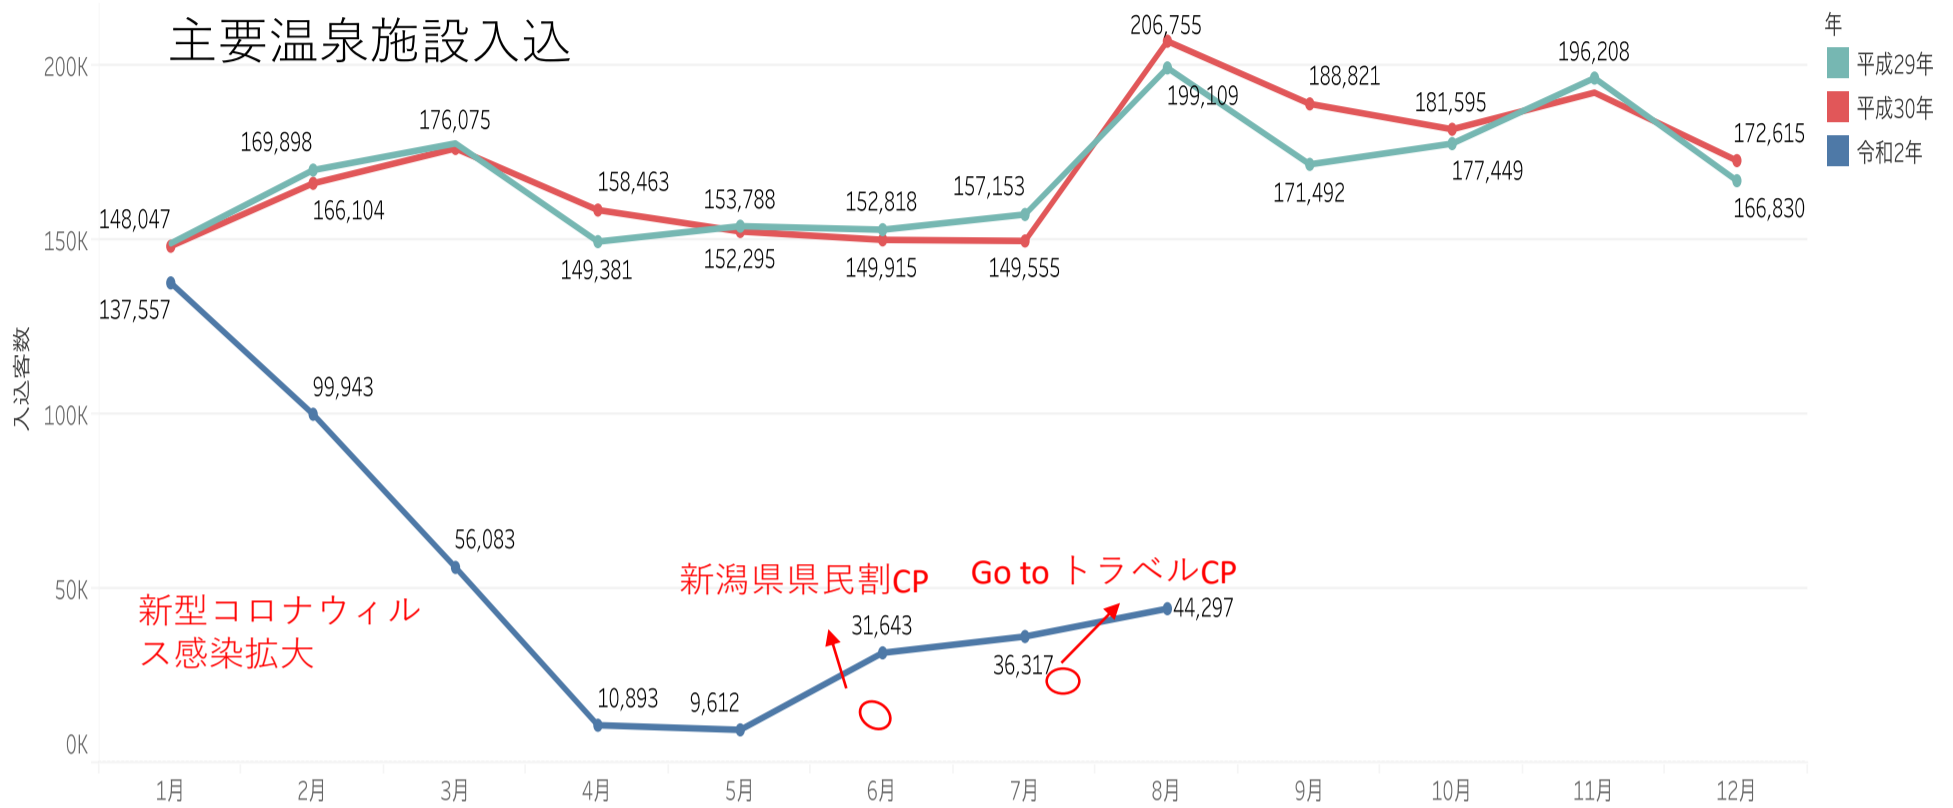

P4 主要施設入込数の変化

P5-7 にいがた観光ナビの状況

P8-10 市町村WEBサイトの状況

宿泊者数の状況

観光庁宿泊統計調査より (2020年1月~7月)

- 国内宿泊者数はコロナウィルス感染症発生のニュース以後、減少の一途であったが5月25日の緊急事態宣言解除後は徐々に増加してきた。
- 外国人宿泊者数は小雪のため例年より早く減少を始め、3月で前年同月比19.1%まで減少。その後はコロナウィルス感染症により底を這っている。

2020年7月	国内宿泊者数	540,220	前月比	145.8%	前年同月比	57.4%
---------	--------	---------	-----	--------	-------	-------

- 宿泊者数**
 - 前年同月比 **43%減**
 - 前月比 **145%増**

2020年7月	外国人宿泊者数	1,230	前月比	139.8%	前年同月比	4.0%
---------	---------	-------	-----	--------	-------	------

- 外国人宿泊者数**
 - 前年同月比 **96%減**
 - 前月比 **139%増**

観光消費金額の状況

観光庁データ（2017年~2019年12月）

セグメント	2019年7-9月	
	宿泊	日帰り
県内	28,301	7,959
県外	41,019	11,319
訪日外国人	46,000	

セグメントの国内宿泊、日帰り観光消費額データについては、観光庁「旅行・観光消費動向調査」より
 訪日外国人消費額データについては、観光庁「訪日外国人消費動向調査」より
 ※消費額データは2019年までのものになります

主要温泉施設入込数の変化

市町村からの月次報告データ（2020年1月～7月）

・主要温泉施設入込数は5月を底に伸びてきている。

今月から始まったレポートの都合で令和2年の温泉地報告が間に合わないところがあり、温泉施設のグラフがまだうまく示されていないところである。

市町村

(すべて)

最新月の宿泊者数（速報値）

前月比