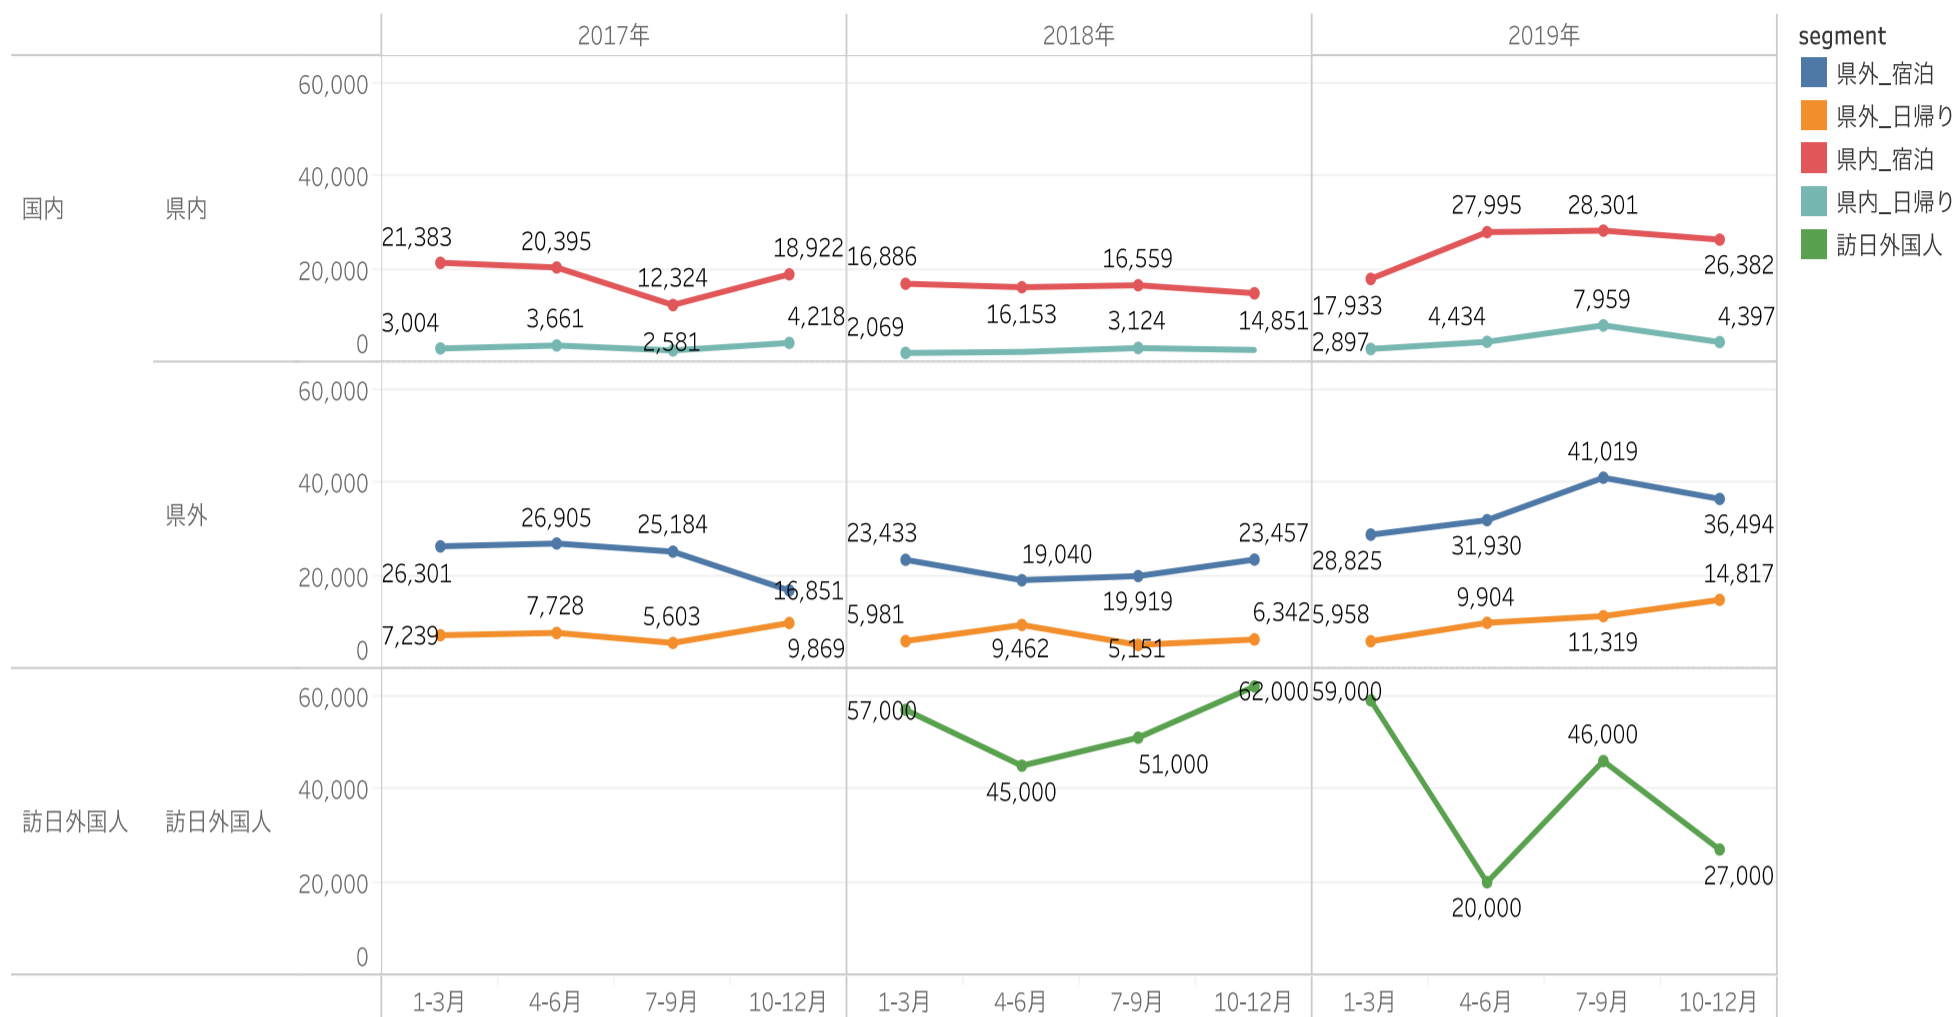

P4 主要施設入込数の変化

P5-7 にいがた観光ナビの状況

P8-10 市町村WEBサイトの状況

宿泊者数の状況

観光庁宿泊統計調査より (2020年1月~7月)

- 国内宿泊者数はコロナウィルス感染症発生のニュース以後、減少の一途であったが5月25日の緊急事態宣言解除後は徐々に増加してきた。
- 外国人宿泊者数は小雪のため例年より早く減少を始め、3月で前年同月比19.1%まで減少。その後はコロナウィルス感染症により底を這っている。

2020年7月	国内宿泊者数	540,220	前月比	145.8%	前年同月比	57.4%
---------	--------	---------	-----	--------	-------	-------

- 宿泊者数**
 - 前年同月比 **43%減**
 - 前月比 **145%増**

2020年7月	外国人宿泊者数	1,230	前月比	139.8%	前年同月比	4.0%
---------	---------	-------	-----	--------	-------	------

- 外国人宿泊者数**
 - 前年同月比 **96%減**
 - 前月比 **139%増**

観光消費金額の状況

観光庁データ（2017年~2019年12月）

セグメント	2019年7-9月	
	宿泊	日帰り
県内	28,301	7,959
県外	41,019	11,319
訪日外国人	46,000	

セグメントの国内宿泊、日帰り観光消費額データについては、観光庁「旅行・観光消費動向調査」より
 訪日外国人消費額データについては、観光庁「訪日外国人消費動向調査」より
 ※消費額データは2019年までのものになります

主要温泉施設入込数の変化

市町村からの月次報告データ（2020年1月～7月）

・主要温泉施設入込数は5月を底に伸びてきている。

今月から始まったレポートの都合で令和2年の温泉地報告が間に合わないところがあり、温泉施設のグラフがまだうまく示されていないところである。

市町村

(すべて)

最新月の宿泊者数（速報値）

前月比