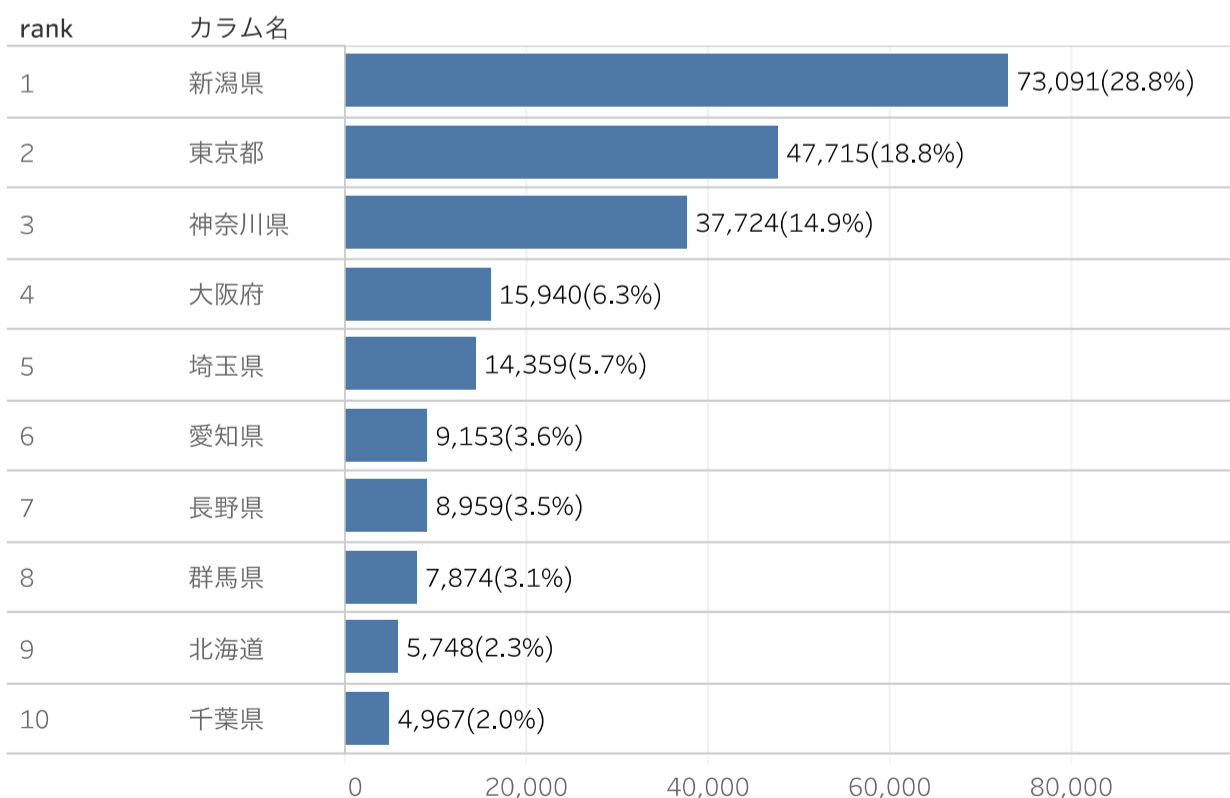

市町村WEBサイトの利用状況について (2020年7月)

- 市町村WEBサイトの中では村上市のページビューが群を抜いて多い。
- 2020年1月以前の数値がないため前年同月比較などは現状ではできない。

訪問者の居住地

訪問者の属性

市町村WEBサイト利用状況については、定期報告に申し込みのあった市町村の数値のみ表示。
市町村WEBサイトの分析を希望の市町村・市町村観光協会がありましたら問い合わせください。