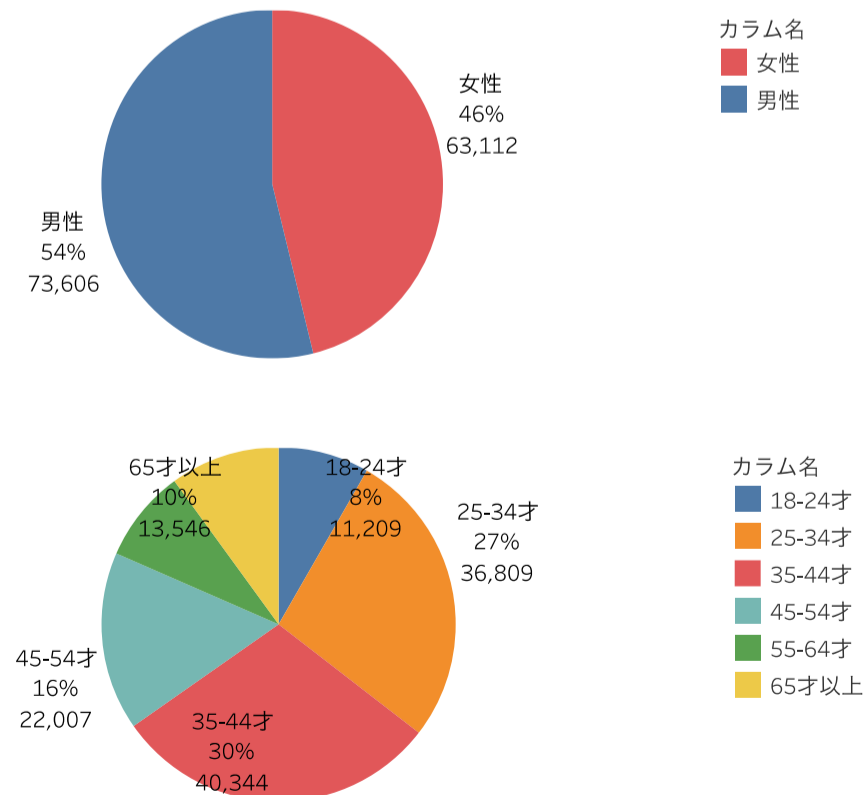

令和2年7月の温泉地入込数が入っていない温泉地については集計期間の差によるものです。

主要施設入込者数の変化

市町村からの月次報告データ (2020年1月~7月)

全県のエリア	すべての今月の入込者数	前月比	前年比
令和2年7月	1,244,068	113.3%	
		新潟県全体の入込者数前月比	新潟県全体の入込者数前年比

エリア名	施設数	入込客数	前月比
村上・新発田	12	54,476	131.6%
新潟・阿賀	13	450,126	120.5%
弥彦・三条	19	222,550	113.8%
長岡・柏崎	21	571,066	159.0%
湯沢・魚沼	18	193,082	158.4%
妙高・上越	12	189,050	155.7%

主要施設入込数については市町村・市町村観光協会より月次で報告いただいております。直近の動向を見るための数値であり新潟県観光局の各データと差異があることがあります。

県公式WEBサイト「にいがた観光ナビ」の利用状況 (2020年7月)

- ・ページビュー数、ユーザー数共に4月、5月は落ち込んでいたが、6月には前年並みに回復した。
- ・訪問者の居住地は地元新潟県が1番多く（27%） ついで首都圏を中心とした大都市圏からのアクセスが多い。

訪問者の居住地

rank	カラム名	訪問者数	割合
1	新潟県	102,471	(27.8%)
2	東京都	66,392	(18.0%)
3	神奈川県	55,165	(15.0%)
4	大阪府	24,966	(6.8%)
5	埼玉県	20,495	(5.6%)
6	愛知県	13,851	(3.8%)
7	群馬県	12,564	(3.4%)
8	長野県	11,178	(3.0%)
9	北海道	9,025	(2.5%)
10	千葉県	6,979	(1.9%)

訪問者の属性

「にいがた観光ナビ」 閲覧ページランキング (2020年7月)

- ・ 6月に情報更新を行った海水浴情報のアクセスが伸びた。
- ・ 7月のミシュランガイド新潟2020発行にあわせて公開した特集ページにアクセスが集中した。

rank	閲覧ページ	PV数
1	トップページ	61,930
2	新潟県海水浴情報2020 旅のテーマで探す	41,558
3	新潟県内の温泉地宿泊割引が各地で始まっています ..	23,023
4	初めて訪ねる「佐渡島」これぞ王道！大満喫ツアー ..	22,919
5	寺泊魚の市場通り（魚のアメ横） 新潟の観光スポッ..	13,856
6	新潟のモデルコース	13,655
7	清津峡 新潟の観光スポット	10,752
8	エリアガイド	9,598
9	新潟の観光スポット	9,087
10	笹川流れ 新潟の観光スポット	9,007
11	ミシュランガイド新潟2020特別版 -にいがたの美味し..	8,798
12	ミシュランガイド新潟2020特別版 -にいがたの美味し..	8,698
13	アパリゾート上越妙高15周年企画「2020ライトアッ..	8,337
14	新潟のイベント	6,384
15	新潟県の方言紹介 新潟ロケーションガイド	6,073
16	鯨波・西鯨波海水浴場 新潟の観光スポット	6,008
17	石地海水浴場 新潟の観光スポット	5,961
18	たきがしら湿原【6月1日から開園しました】 新潟..	5,657
19	絶景に出会う 旅のテーマで探す	5,596
20	蛍の飛翔情報	5,080
21	グルメ	5,005
22	瀬波温泉海水浴場 新潟の観光スポット	4,634
23	【開設無し】 笹川海水浴場 新潟の観光スポット	4,629
24	雨でも楽しめる 旅のテーマで探す	4,482
25	みんなが行ってるパワースポット10選 旅の特集	4,314
26	思わず歓喜！一度は見てみたい新潟の絶景10選 旅の..	4,183
27	【FDA】 感染予防の取組について動画を制作しました..	4,079
28	旅の特集	4,074
29	苗名滝 新潟の観光スポット	4,001
30	寺泊中央海水浴場 新潟の観光スポット	3,786