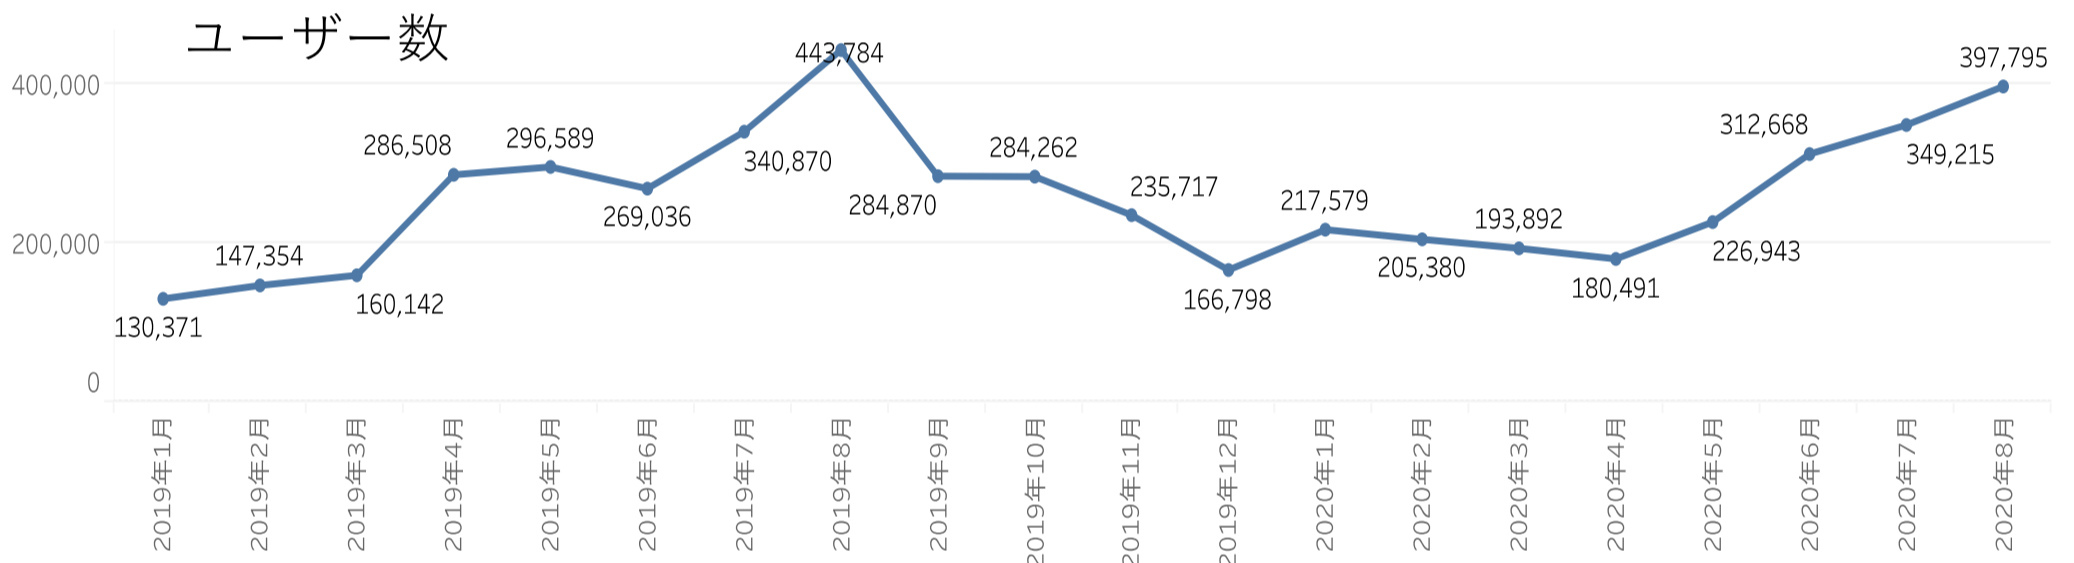

P4 主要施設入込数の変化

P5-7 にいがた観光ナビの状況

P8-10 市町村WEBサイトの状況

宿泊者数の状況

観光庁宿泊統計調査より (2020年1月~7月)

- 国内宿泊者数はコロナウィルス感染症発生のニュース以後、減少の一途であったが5月25日の緊急事態宣言解除後は徐々に増加してきた。
- 外国人宿泊者数は小雪のため例年より早く減少を始め、3月で前年同月比19.1%まで減少。その後はコロナウィルス感染症により底を這っている。

前年同月比

令和2年7月

33,443

186.5%

温泉地別入込数

主要温泉施設入込数については市町村・市町村観光協会より月次で報告いただいております。

数値には日帰り客も含まれております。

直近の動向を見るための数値であり観光庁、新潟県観光局の各データと差異があることがあります。

令和2年7月の温泉地入込数が入っていない温泉地については集計期間の差によるものです。

主要施設入込者数の変化

市町村からの月次報告データ (2020年1月~7月)

全県のエリア	すべての今月の入込者数	前月比	前年比
令和2年7月	1,244,068	113.3%	
		新潟県全体の入込者数前月比	新潟県全体の入込者数前年比

エリア名	施設数	入込客数	前月比
村上・新発田	12	54,476	131.6%
新潟・阿賀	13	450,126	120.5%
弥彦・三条	19	222,550	113.8%
長岡・柏崎	21	571,066	159.0%
湯沢・魚沼	18	193,082	158.4%
妙高・上越	12	189,050	155.7%

主要施設入込数については市町村・市町村観光協会より月次で報告いただいております。直近の動向を見るための数値であり新潟県観光局の各データと差異があることがあります。

県公式WEBサイト「にいがた観光ナビ」の利用状況 (2020年7月)

- ・ページビュー数、ユーザー数共に4月、5月は落ち込んでいたが、6月には前年並みに回復した。
- ・訪問者の居住地は地元新潟県が1番多く（27%） ついで首都圏を中心とした大都市圏からのアクセスが多い。