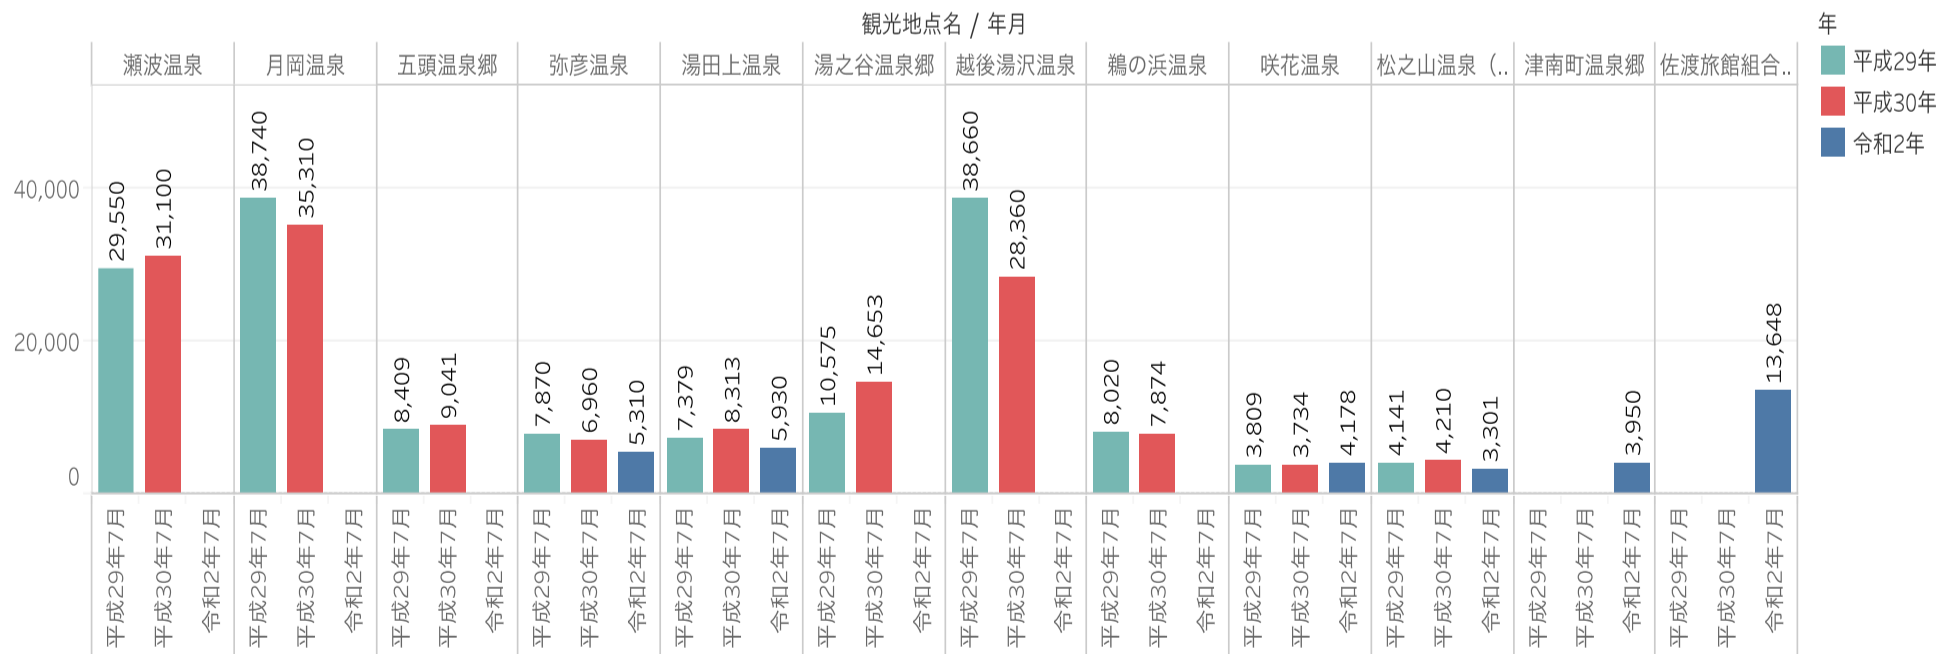

- 外国人宿泊者数**
 - 前年同月比 **96%減**
 - 前月比 **139%増**

観光消費金額の状況

観光庁データ（2017年~2019年12月）

セグメント	2019年7-9月	
	宿泊	日帰り
県内	28,301	7,959
県外	41,019	11,319
訪日外国人	46,000	

セグメントの国内宿泊、日帰り観光消費額データについては、観光庁「旅行・観光消費動向調査」より
 訪日外国人消費額データについては、観光庁「訪日外国人消費動向調査」より
 ※消費額データは2019年までのものになります

主要温泉施設入込数の変化

市町村からの月次報告データ（2020年1月～7月）

・主要温泉施設入込数は5月を底に伸びてきている。

今月から始まったレポートの都合で令和2年の温泉地報告が間に合わないところがあり、温泉施設のグラフがまだうまく示されていないところである。

市町村

(すべて)

最新月の宿泊者数（速報値）

前月比

前年同月比

令和2年7月

33,443

186.5%

温泉地別入込数

主要温泉施設入込数については市町村・市町村観光協会より月次で報告いただいております。

数値には日帰り客も含まれております。

直近の動向を見るための数値であり観光庁、新潟県観光局の各データと差異があることがあります。

令和2年7月の温泉地入込数が入っていない温泉地については集計期間の差によるものです。

主要施設入込者数の変化

市町村からの月次報告データ (2020年1月~7月)

全県のエリア	すべての今月の入込者数	前月比	前年比
令和2年7月	1,244,068	113.3%	
		新潟県全体の入込者数前月比	新潟県全体の入込者数前年比

エリア名	施設数	入込客数	前月比
村上・新発田	12	54,476	131.6%
新潟・阿賀	13	450,126	120.5%
弥彦・三条	19	222,550	113.8%
長岡・柏崎	21	571,066	159.0%
湯沢・魚沼	18	193,082	158.4%
妙高・上越	12	189,050	155.7%