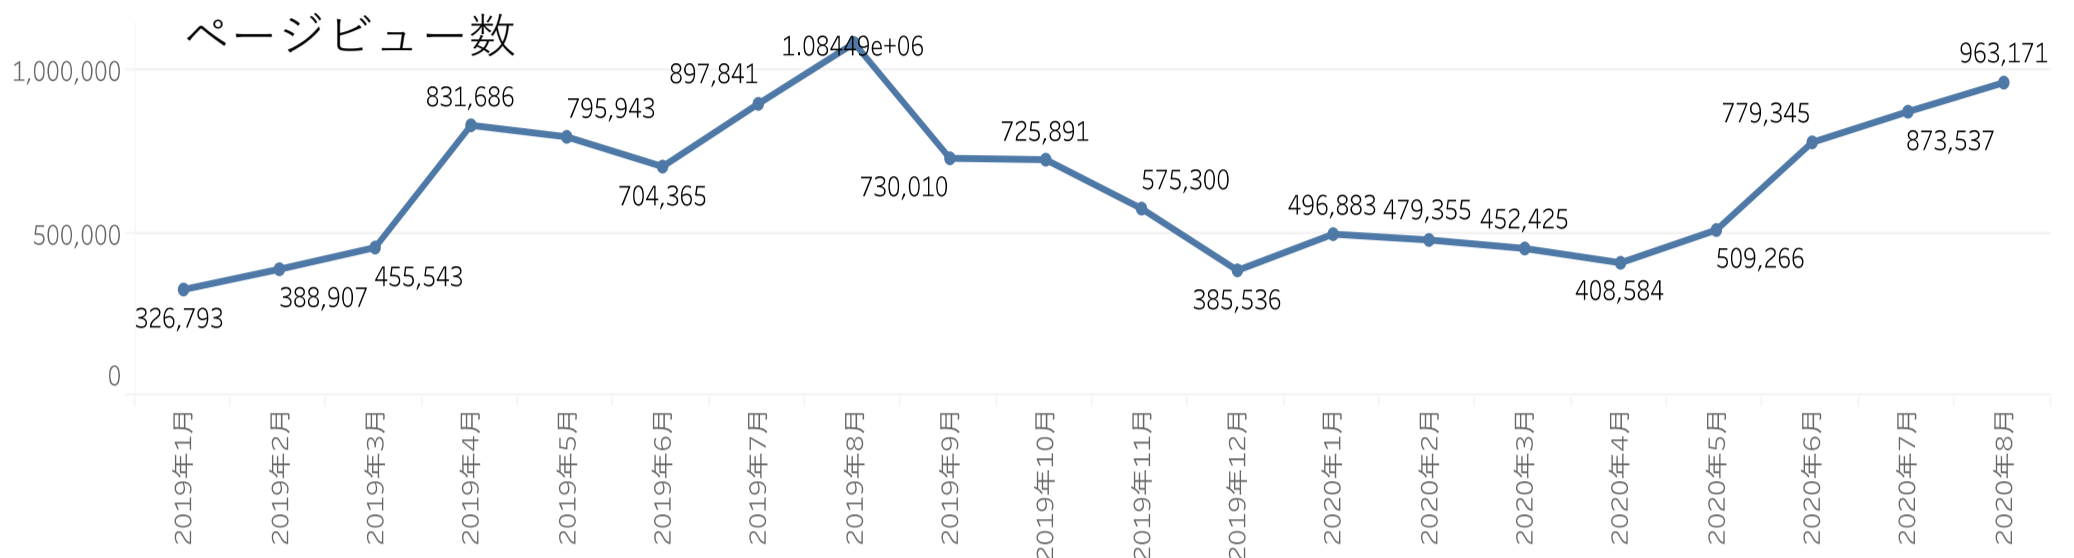

P4 主要施設入込数の変化

P5-7 にいがた観光ナビの状況

P8-10 市町村WEBサイトの状況

宿泊者数の状況

観光庁宿泊統計調査より (2020年1月~7月)

- 国内宿泊者数はコロナウィルス感染症発生のニュース以後、減少の一途であったが5月25日の緊急事態宣言解除後は徐々に増加してきた。
- 外国人宿泊者数は小雪のため例年より早く減少を始め、3月で前年同月比19.1%まで減少。その後はコロナウィルス感染症により底を這っている。

前年同月比

令和2年7月

33,443

186.5%

温泉地別入込数

主要温泉施設入込数については市町村・市町村観光協会より月次で報告いただいております。

数値には日帰り客も含まれております。

直近の動向を見るための数値であり観光庁、新潟県観光局の各データと差異があることがあります。

令和2年7月の温泉地入込数が入っていない温泉地については集計期間の差によるものです。

主要施設入込者数の変化

市町村からの月次報告データ (2020年1月~7月)

全県のエリア	すべての今月の入込者数	前月比	前年比
令和2年7月	1,244,068	113.3%	
		新潟県全体の入込者数前月比	新潟県全体の入込者数前年比

エリア名	施設数	入込客数	前月比
村上・新発田	12	54,476	131.6%
新潟・阿賀	13	450,126	120.5%
弥彦・三条	19	222,550	113.8%
長岡・柏崎	21	571,066	159.0%
湯沢・魚沼	18	193,082	158.4%
妙高・上越	12	189,050	155.7%

主要施設入込数については市町村・市町村観光協会より月次で報告いただいております。直近の動向を見るための数値であり新潟県観光局の各データと差異があることがあります。

県公式WEBサイト「にいがた観光ナビ」の利用状況 (2020年7月)

- ・ページビュー数、ユーザー数共に4月、5月は落ち込んでいたが、6月には前年並みに回復した。
- ・訪問者の居住地は地元新潟県が1番多く（27%） ついで首都圏を中心とした大都市圏からのアクセスが多い。