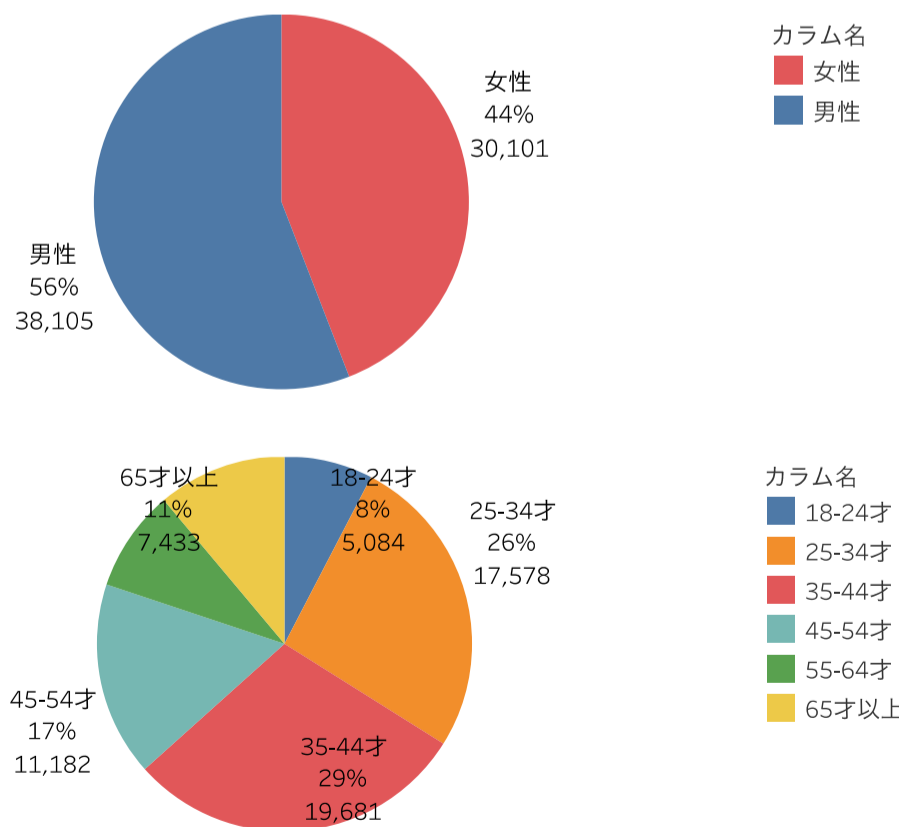

訪問者の属性

市町村WEBサイト利用状況については、定期報告に申し込みのあった市町村の数値のみ表示。
市町村WEBサイトの分析を希望の市町村・市町村観光協会がありましたら問い合わせください。