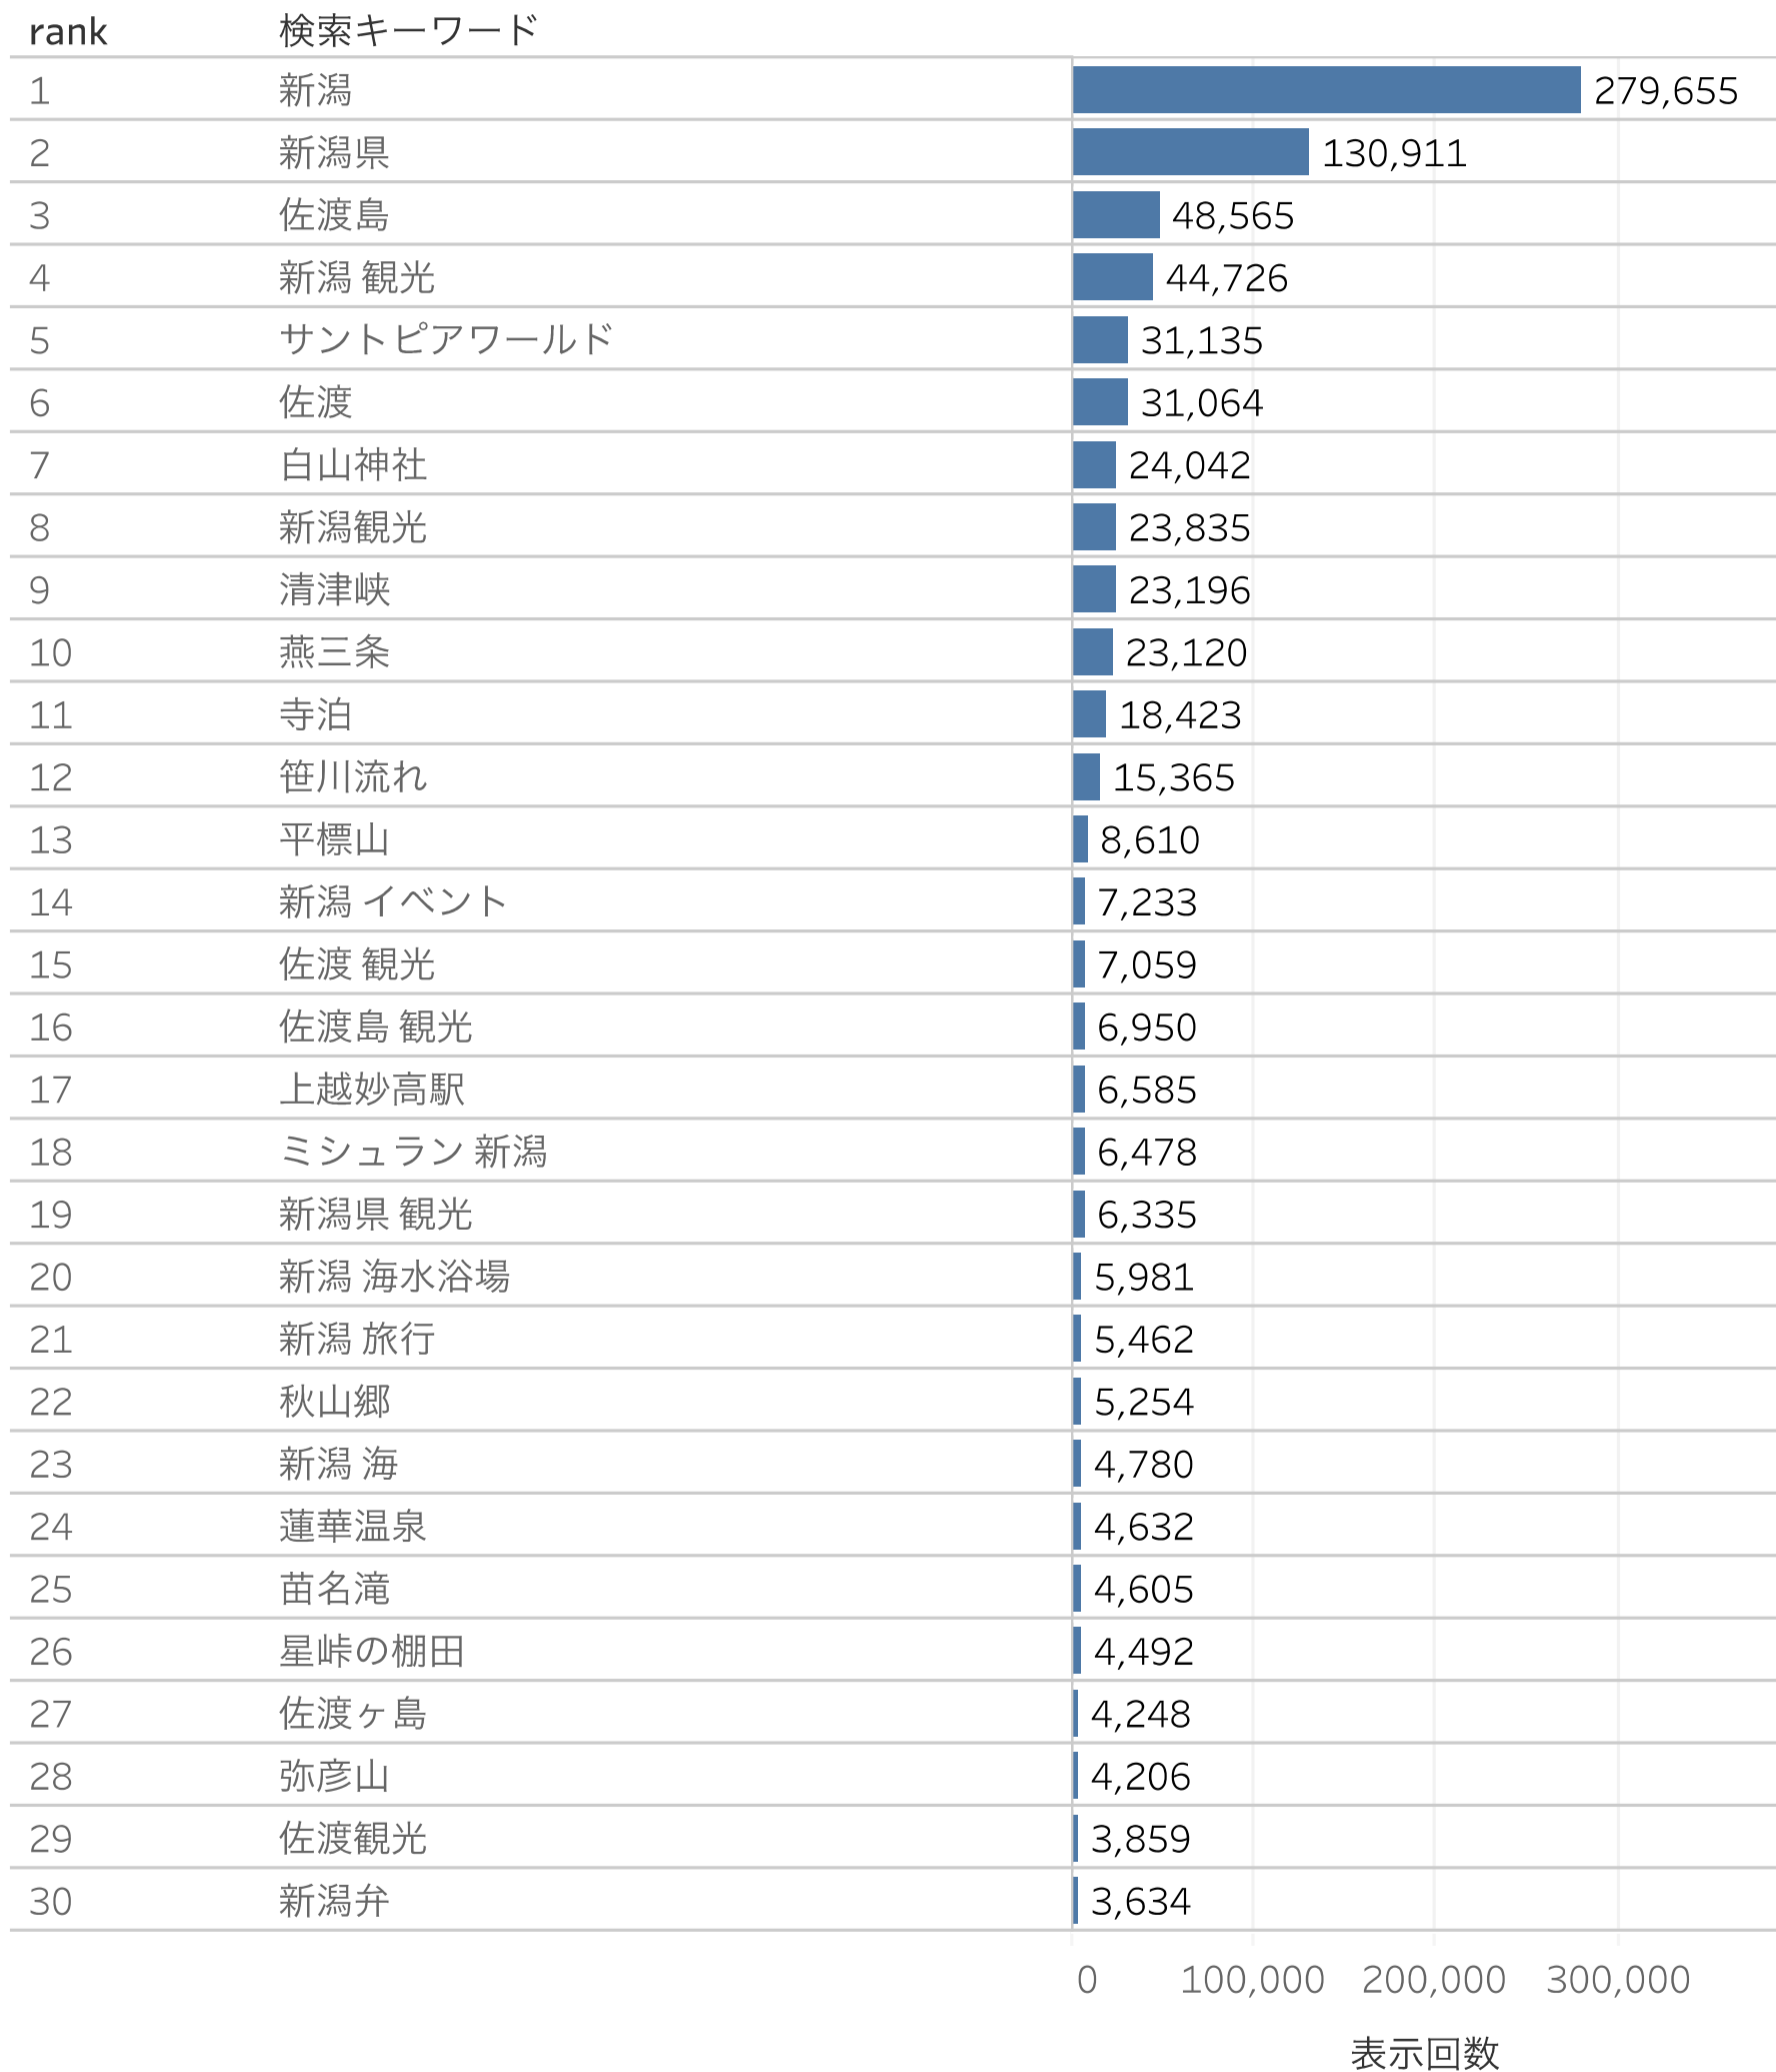

P4 主要施設入込数の変化

P5-7 にいがた観光ナビの状況

P8-10 市町村WEBサイトの状況

宿泊者数の状況

観光庁宿泊統計調査より (2020年1月~7月)

- 国内宿泊者数はコロナウィルス感染症発生のニュース以後、減少の一途であったが5月25日の緊急事態宣言解除後は徐々に増加してきた。
- 外国人宿泊者数は小雪のため例年より早く減少を始め、3月で前年同月比19.1%まで減少。その後はコロナウィルス感染症により底を這っている。

訪問者の居住地

rank	カラム名	訪問者数	割合
1	新潟県	102,471	(27.8%)
2	東京都	66,392	(18.0%)
3	神奈川県	55,165	(15.0%)
4	大阪府	24,966	(6.8%)
5	埼玉県	20,495	(5.6%)
6	愛知県	13,851	(3.8%)
7	群馬県	12,564	(3.4%)
8	長野県	11,178	(3.0%)
9	北海道	9,025	(2.5%)
10	千葉県	6,979	(1.9%)

訪問者の属性

「にいがた観光ナビ」 閲覧ページランキング (2020年7月)

- ・ 6月に情報更新を行った海水浴情報のアクセスが伸びた。
- ・ 7月のミシュランガイド新潟2020発行にあわせて公開した特集ページにアクセスが集中した。

rank	閲覧ページ	PV数
1	トップページ	61,930
2	新潟県海水浴情報2020 旅のテーマで探す	41,558
3	新潟県内の温泉地宿泊割引が各地で始まっています ..	23,023
4	初めて訪ねる「佐渡島」これぞ王道！大満喫ツアー ..	22,919
5	寺泊魚の市場通り（魚のアメ横） 新潟の観光スポッ..	13,856
6	新潟のモデルコース	13,655
7	清津峡 新潟の観光スポット	10,752
8	エリアガイド	9,598
9	新潟の観光スポット	9,087
10	笹川流れ 新潟の観光スポット	9,007
11	ミシュランガイド新潟2020特別版 -にいがたの美味し..	8,798
12	ミシュランガイド新潟2020特別版 -にいがたの美味し..	8,698
13	アパリゾート上越妙高15周年企画「2020ライトアッ..	8,337
14	新潟のイベント	6,384
15	新潟県の方言紹介 新潟ロケーションガイド	6,073
16	鯨波・西鯨波海水浴場 新潟の観光スポット	6,008
17	石地海水浴場 新潟の観光スポット	5,961
18	たきがしら湿原【6月1日から開園しました】 新潟..	5,657
19	絶景に出会う 旅のテーマで探す	5,596
20	蛍の飛翔情報	5,080
21	グルメ	5,005
22	瀬波温泉海水浴場 新潟の観光スポット	4,634
23	【開設無し】 笹川海水浴場 新潟の観光スポット	4,629
24	雨でも楽しめる 旅のテーマで探す	4,482
25	みんなが行ってるパワースポット10選 旅の特集	4,314
26	思わず歓喜！一度は見てみたい新潟の絶景10選 旅の..	4,183
27	【FDA】 感染予防の取組について動画を制作しました..	4,079
28	旅の特集	4,074
29	苗名滝 新潟の観光スポット	4,001
30	寺泊中央海水浴場 新潟の観光スポット	3,786

にいがた観光ナビ利用状況、閲覧ページランキングについては、グーグルアナリティクス（GA）にて分析。

「にいがた観光ナビ」 検索キーワードランキング (2020年7月)

- ・「佐渡島」「サントピアワールド」での検索が多く上位にランクインした。
サントピアワールドはSNSなどで話題になっていたためと思われる。

検索ワードランキングについては、サーチコンソールにて調査。

市町村WEBサイトの利用状況について (2020年7月)