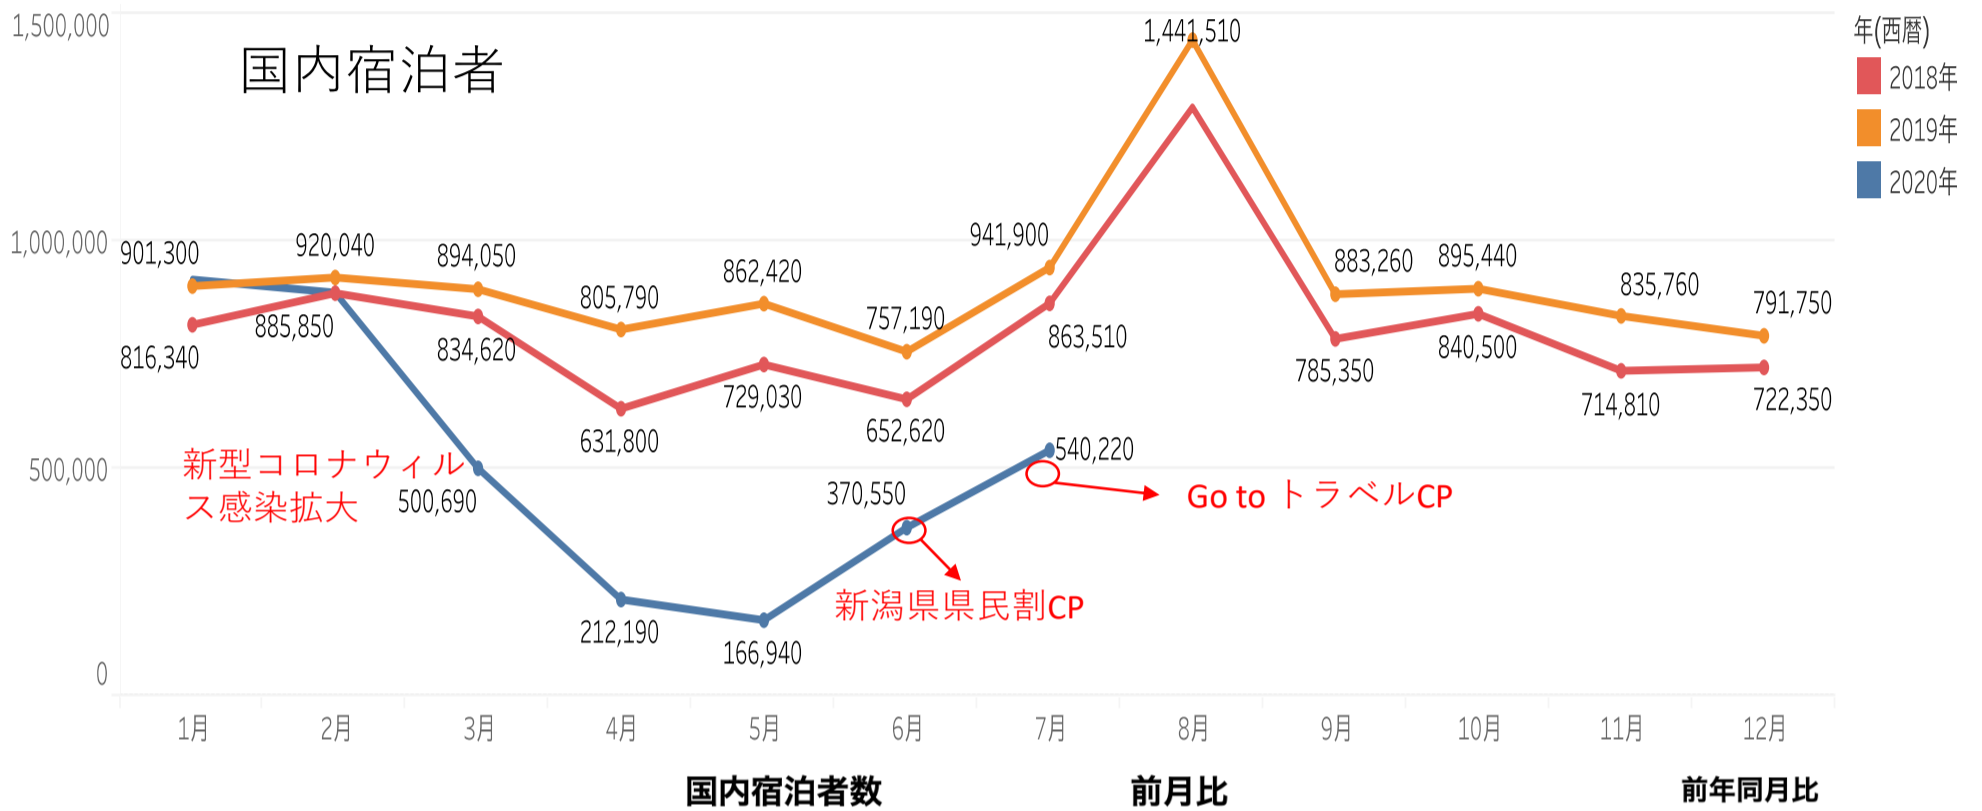

新潟県観光レポート

2020年7月

発行：（公社）新潟県観光協会

発行日：2020年10月27日

目次

P1 宿泊者の状況

p2 観光消費額の状況

p3 主要温泉施設入込数の変化

P4 主要施設入込数の変化

P5-7 にいがた観光ナビの状況

P8-10 市町村WEBサイトの状況

宿泊者数の状況

観光庁宿泊統計調査より (2020年1月~7月)

- 国内宿泊者数はコロナウィルス感染症発生のニュース以後、減少の一途であったが5月25日の緊急事態宣言解除後は徐々に増加してきた。
- 外国人宿泊者数は小雪のため例年より早く減少を始め、3月で前年同月比19.1%まで減少。その後はコロナウィルス感染症により底を這っている。

2020年7月	国内宿泊者数	540,220	前月比	145.8%	前年同月比	57.4%
---------	--------	---------	-----	--------	-------	-------

- 宿泊者数**
 - 前年同月比 **43%減**
 - 前月比 **145%増**

2020年7月	外国人宿泊者数	1,230	前月比	139.8%	前年同月比	4.0%
---------	---------	-------	-----	--------	-------	------

- 外国人宿泊者数**
 - 前年同月比 **96%減**
 - 前月比 **139%増**

観光消費金額の状況

観光庁データ（2017年~2019年12月）

セグメント	2019年7-9月	
	宿泊	日帰り
県内	28,301	7,959
県外	41,019	11,319
訪日外国人	46,000	

セグメントの国内宿泊、日帰り観光消費額データについては、観光庁「旅行・観光消費動向調査」より
 訪日外国人消費額データについては、観光庁「訪日外国人消費動向調査」より
 ※消費額データは2019年までのものになります