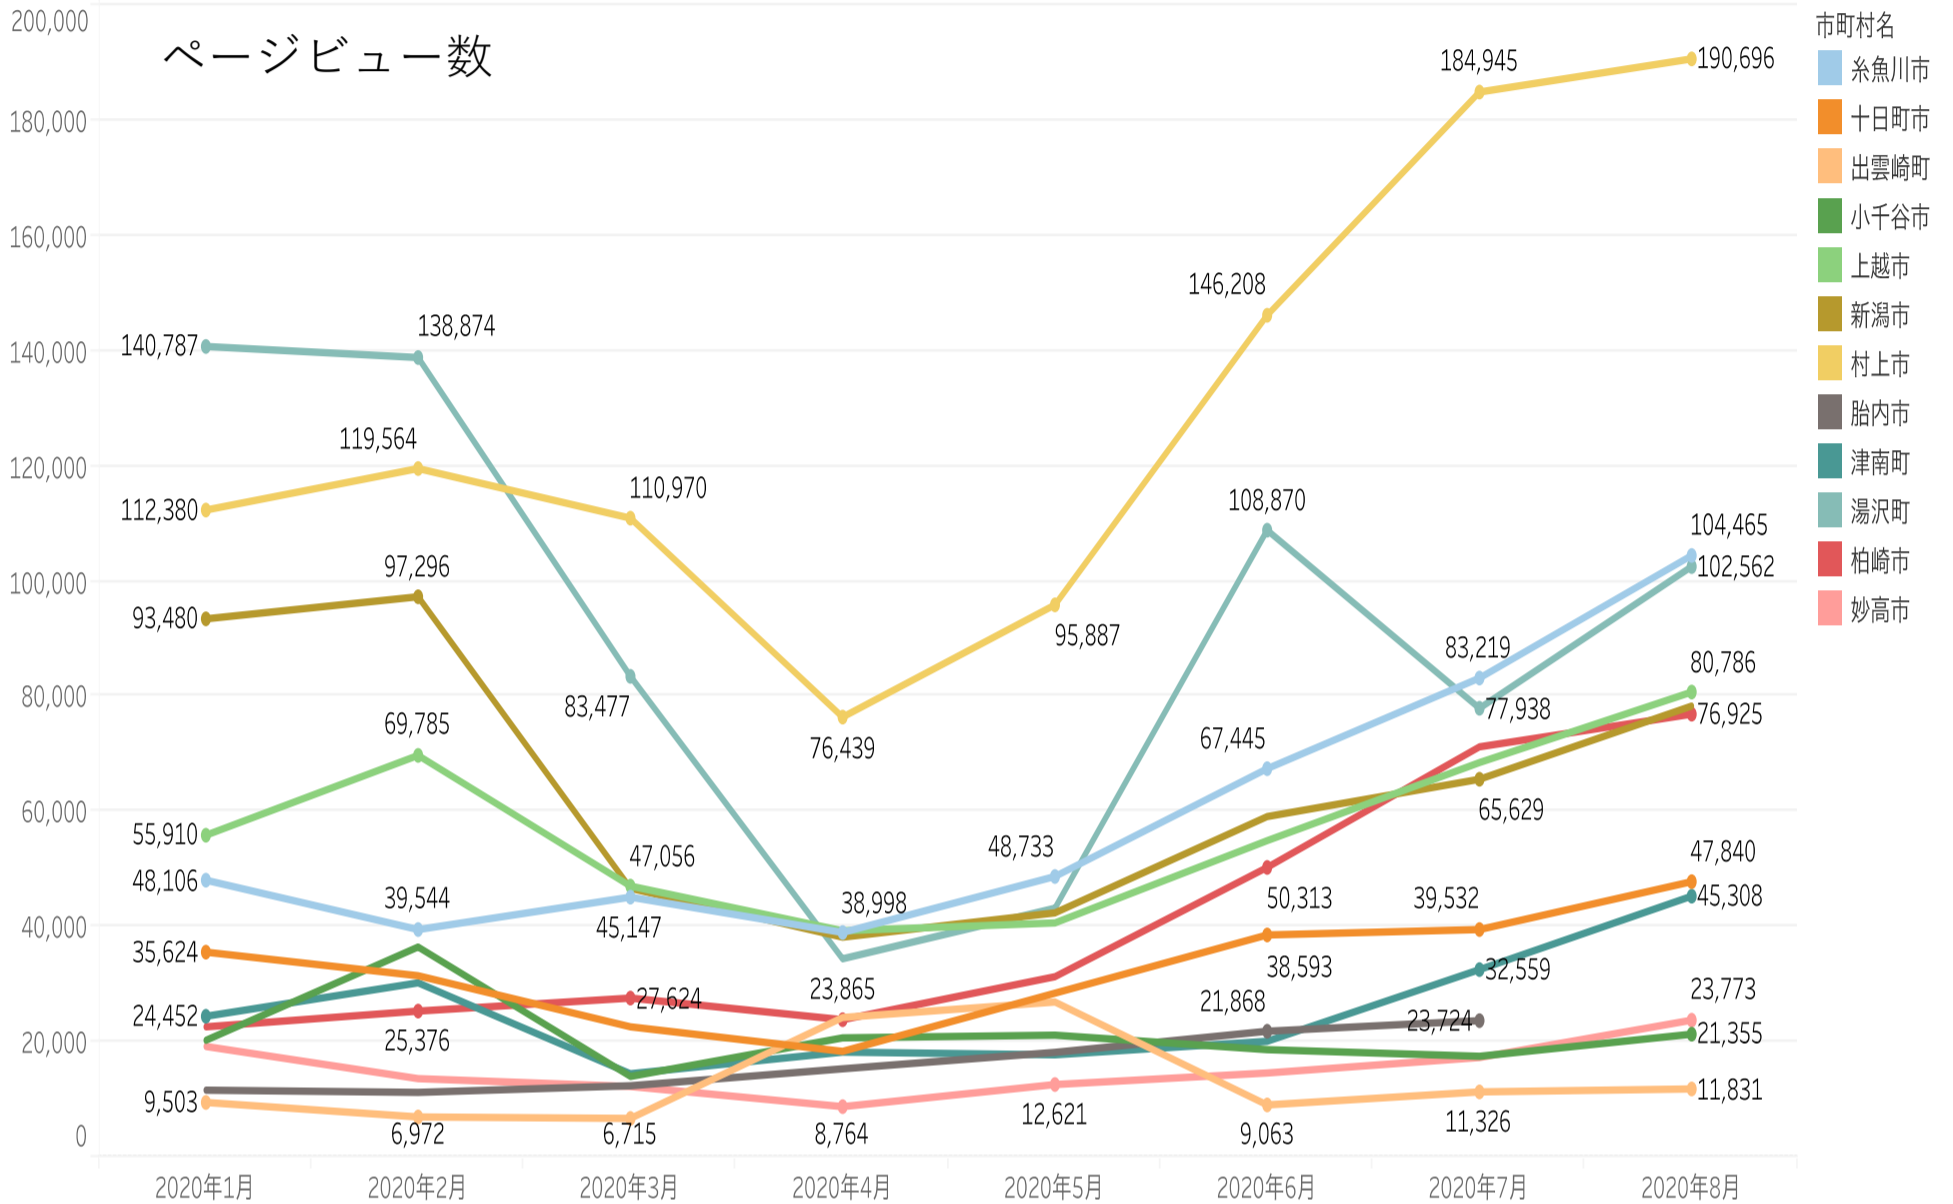

市町村WEBサイトの利用状況について (2020年7月)

- 市町村WEBサイトの中では村上市のページビューが群を抜いて多い。
- 2020年1月以前の数値がないため前年同月比較などは現状ではできない。