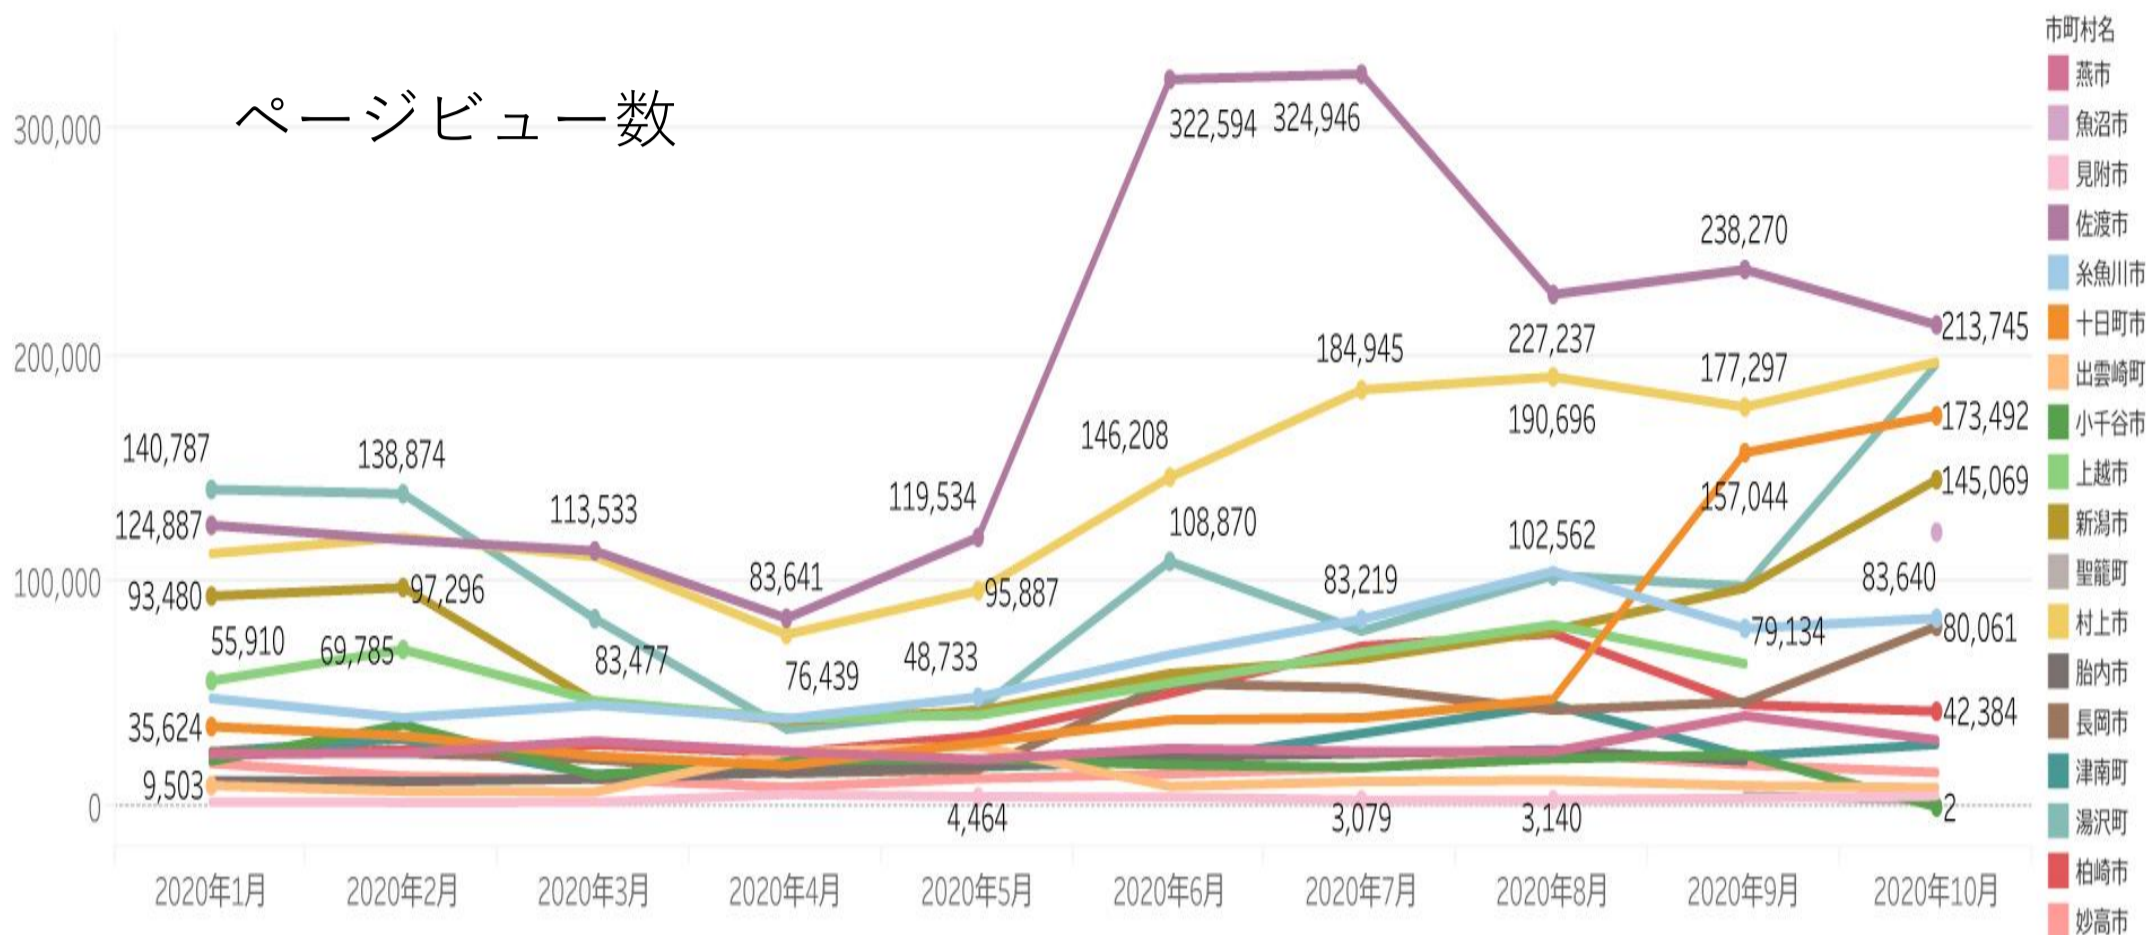

0 100,000

にいがた観光ナビ利用状況、閲覧ページランキングについては、グーグルアナリティクス (GA) にて分析。

# 「にいがた観光ナビ」 検索キーワードランキング (2020年10月)

・秋の紅葉スポット「ドラゴンドラ」のキーワードが上昇している。(先月22位→5位、12位のワードを合わせると6万件。  
「米百俵フェス」「新潟ふるさと村」「いくとぴあ食育」などイベント、屋内施設がランクイン

## 検索キーワード

フリーワード検索.. すべて

検索ワードランキングについては、サーチコンソールにて調査。

# 市町村WEBサイトの利用状況 (2020年10月)

- ・湯沢町と新潟市のページビューが9月から10月にかけて伸びてきている。
- ・前月ページビューベスト3の「佐渡市」「村上市」「十日町市」に「湯沢町」「新潟市」が加わり5市が上位に。