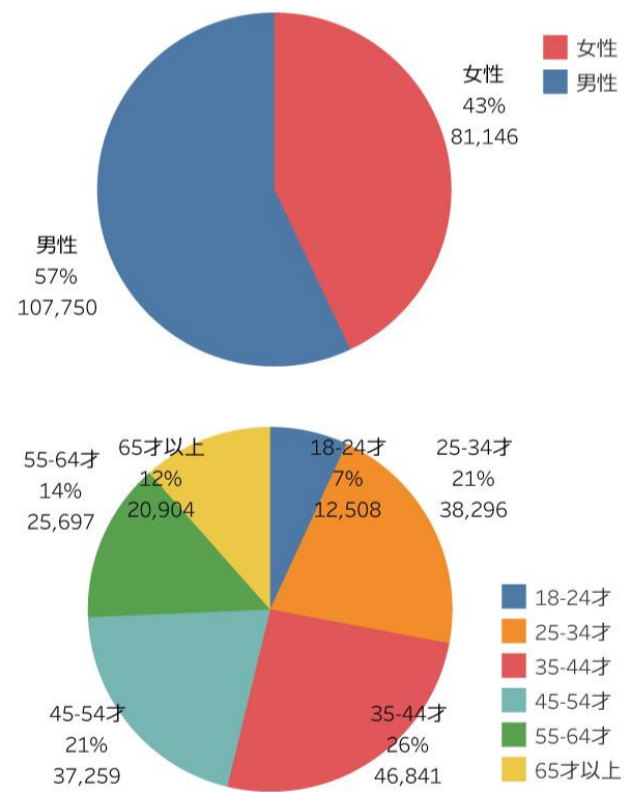

訪問者の属性

市町村WEBサイト利用状況については、定期報告に申し込みのあった市町村の数値のみ表示。
市町村WEBサイトの分析を希望の市町村・市町村観光協会がありましたら問い合わせください。