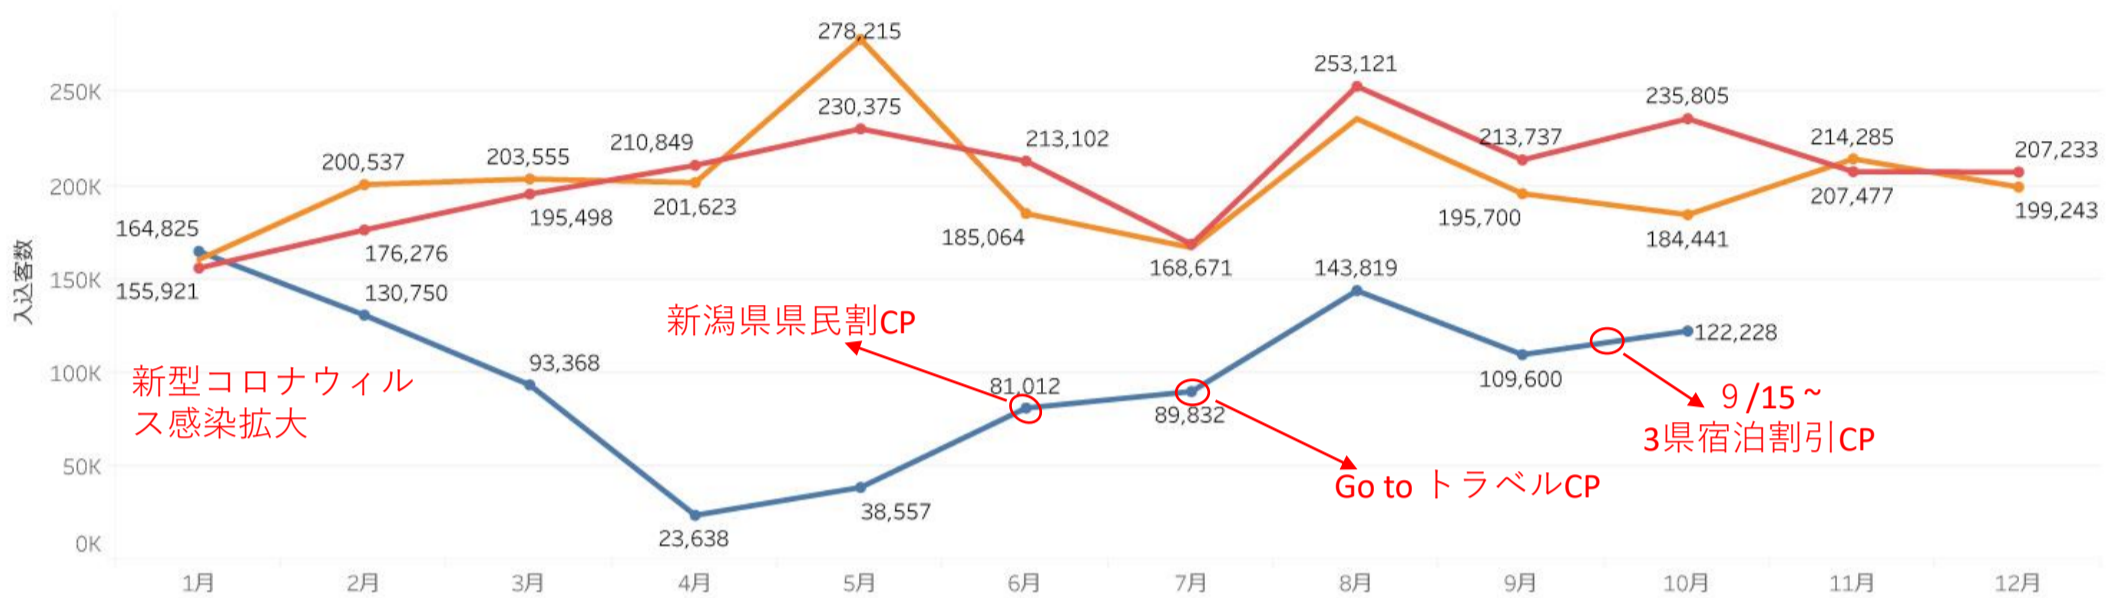

主要温泉施設入込数の変化

市町村からの月次報告データ（2020年1月～10月）

- ・主要温泉施設入込数、すべての温泉地から報告をもらっていない状況ながら前月比112%となる。
  入込の集計期間の違いで2020年の数値が入っていない温泉地があるため、前年同月比が56%となっているが、すべての温泉地数値が入ると2020年グラフは2019年グラフに近づくと考えられる。

主要温泉施設入込

市町村
すべて

最新月の宿泊者数（速報値）

前月比

前年同月比

2020年10月 **122,228** **111.5%** **56.00%**