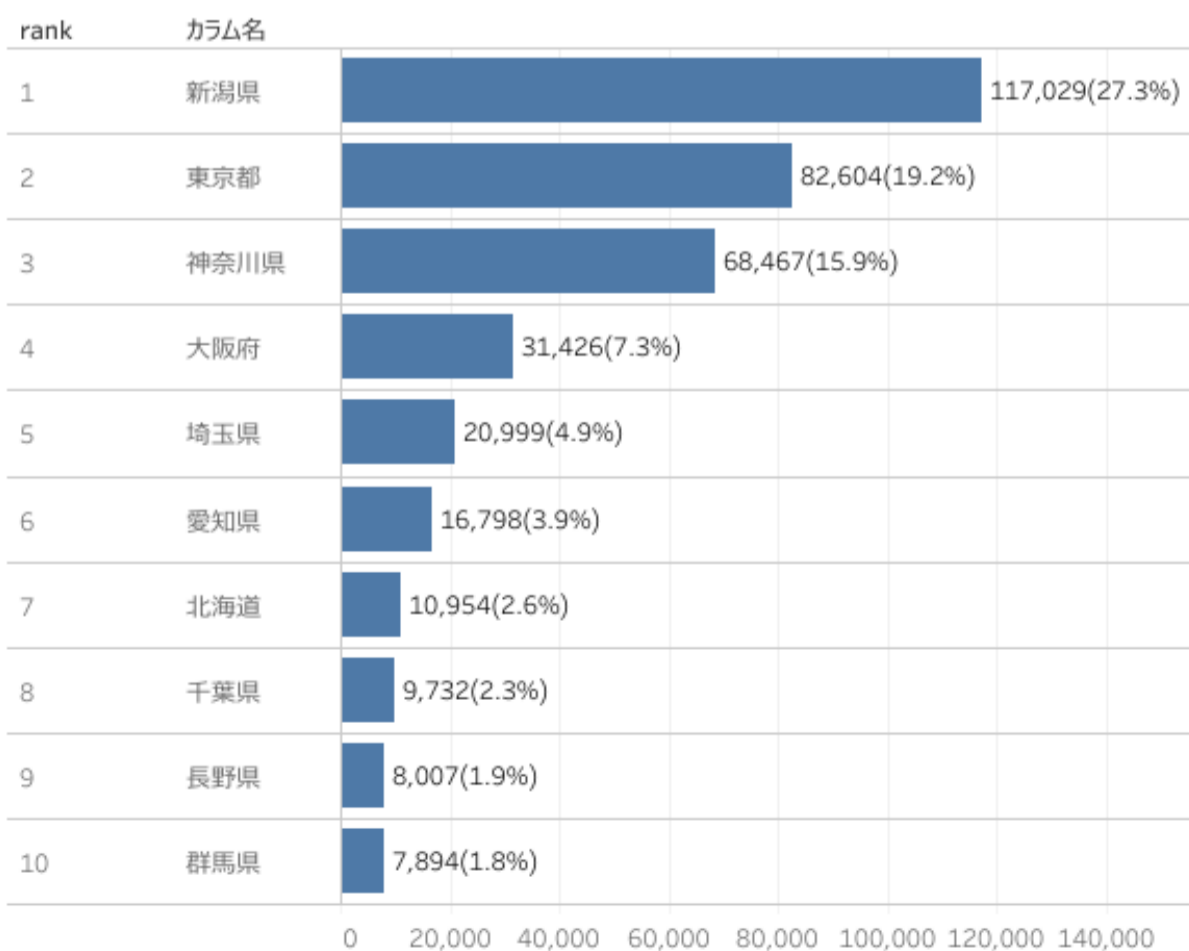

「にいがた観光ナビ」の利用状況 (2020年10月)

- ・ページビュー数、ユーザー数ともにページ改修やデジタル広告の効果もあり秋になっても引き続き増加傾向である。
- ・参考数値：2019年10月ページビュー数 725,891 (前年同月比 140%)

訪問者の居住地

訪問者の属性