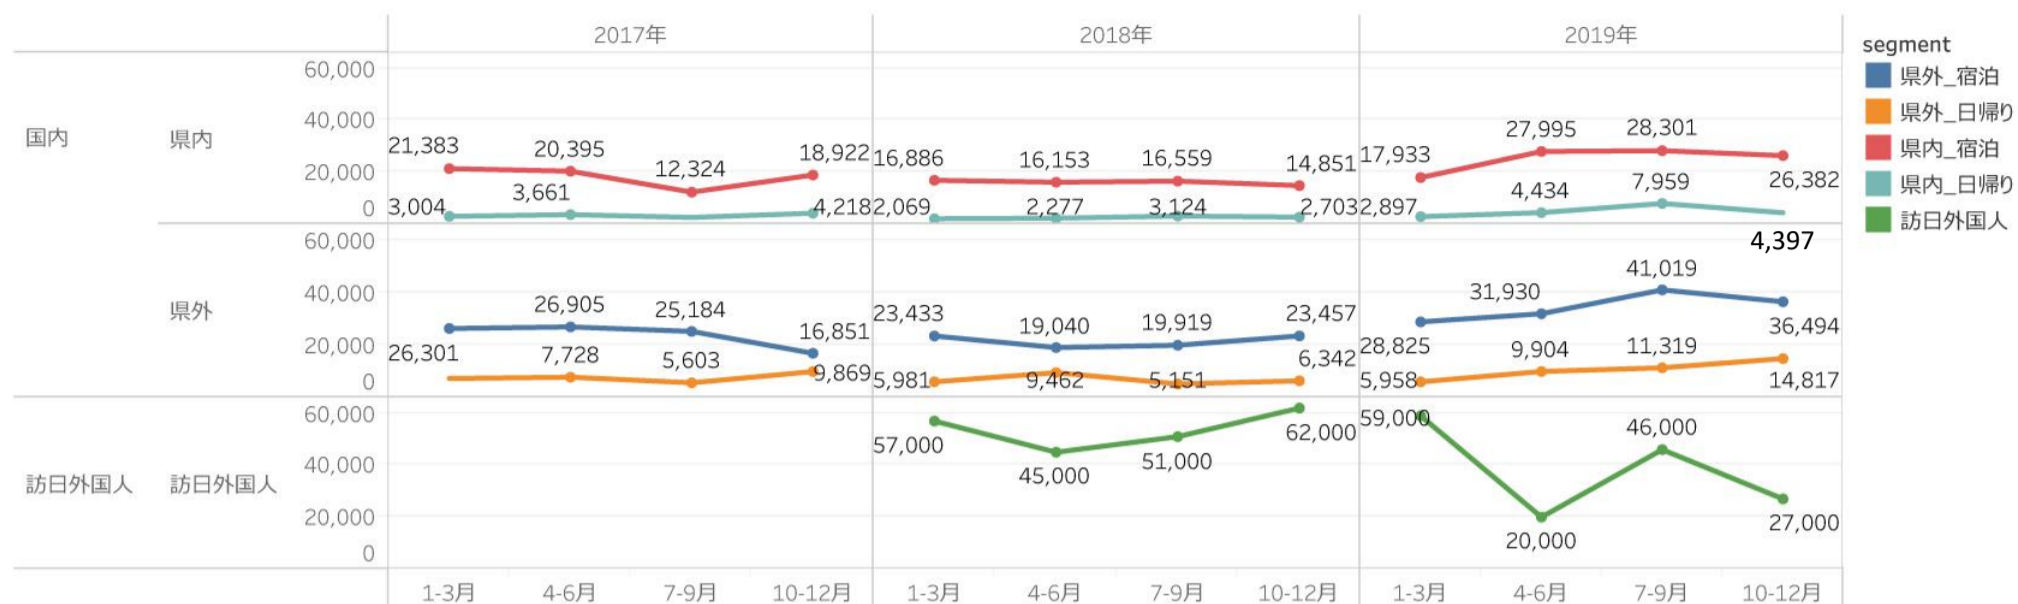

観光消費額の状況

観光庁データ（2017年~2019年12月）

セグメント	2019年10-12月	
	宿泊	日帰り
県内	26,382 円	4,397 円
県外	36,494 円	14,817 円
訪日外国人	27,000 円	-

セグメントの国内宿泊、日帰り観光消費額データについては、観光庁「旅行・観光消費動向調査」より

訪日外国人消費額データについては、観光庁「訪日外国人消費動向調査」より

※消費額データは2019年までのものになります