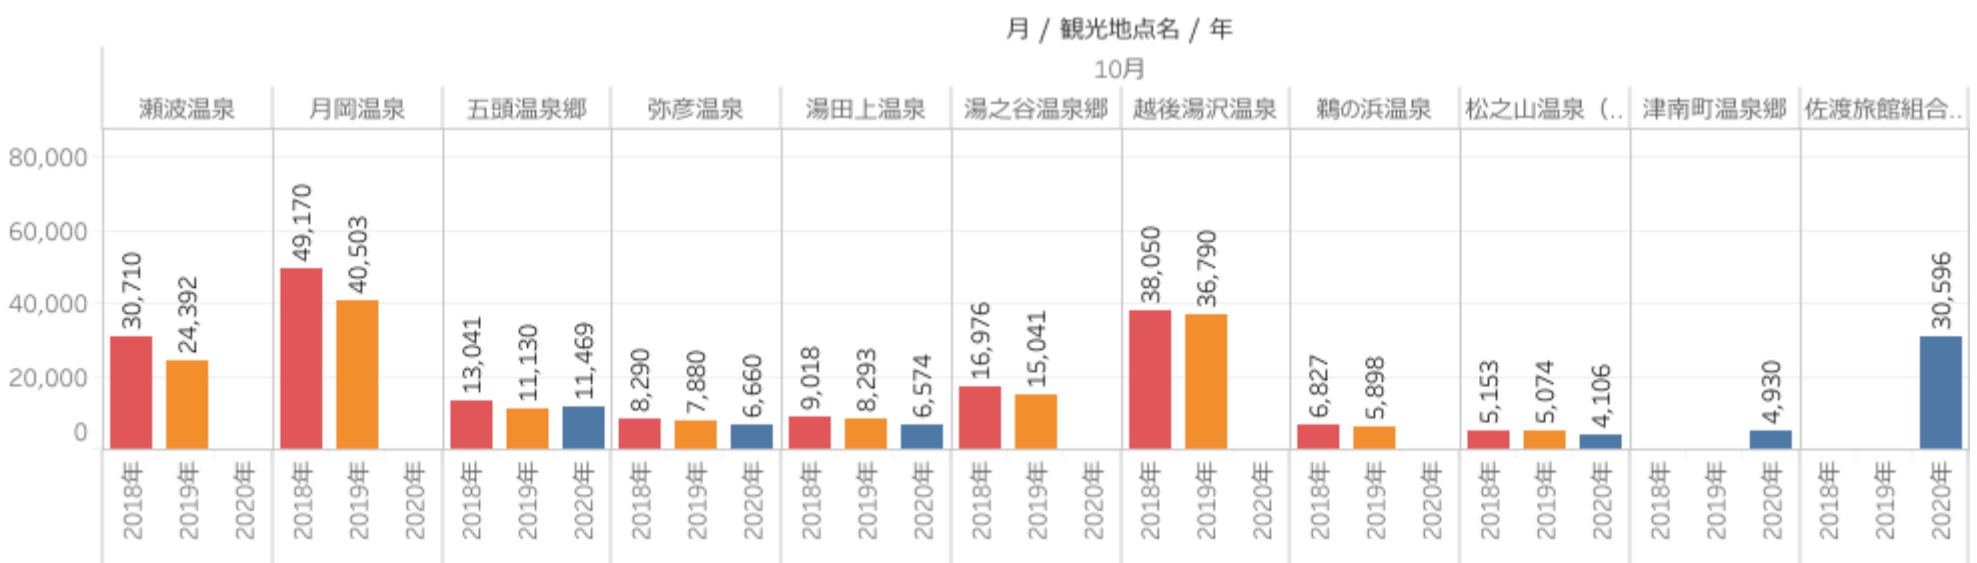

# 主要温泉施設入込数の変化

市町村からの月次報告データ（2020年1月～10月）

- ・主要温泉施設入込数、すべての温泉地から報告をもらっていない状況ながら前月比112%となる。  
入込の集計期間の違いで2020年の数値が入っていない温泉地があるため、前年同月比が56%となっているが、すべての温泉地数値が入ると2020年グラフは2019年グラフに近づくと考えられる。

## 主要温泉施設入込

市町村  
すべて

最新月の宿泊者数（速報値）

前月比

前年同月比

2020年10月 **122,228** **111.5%** **56.00%**

## 温泉地別入込数

主要温泉施設入込数については市町村・市町村観光協会より月次で報告いただいております。

数値には日帰り客も含まれております。

直近の動向を見るための数値であり観光庁、新潟県観光局の各データと差異があることがあります。

令和2年10月の温泉地入込数が入っていない温泉地については集計期間の違いによるものです。