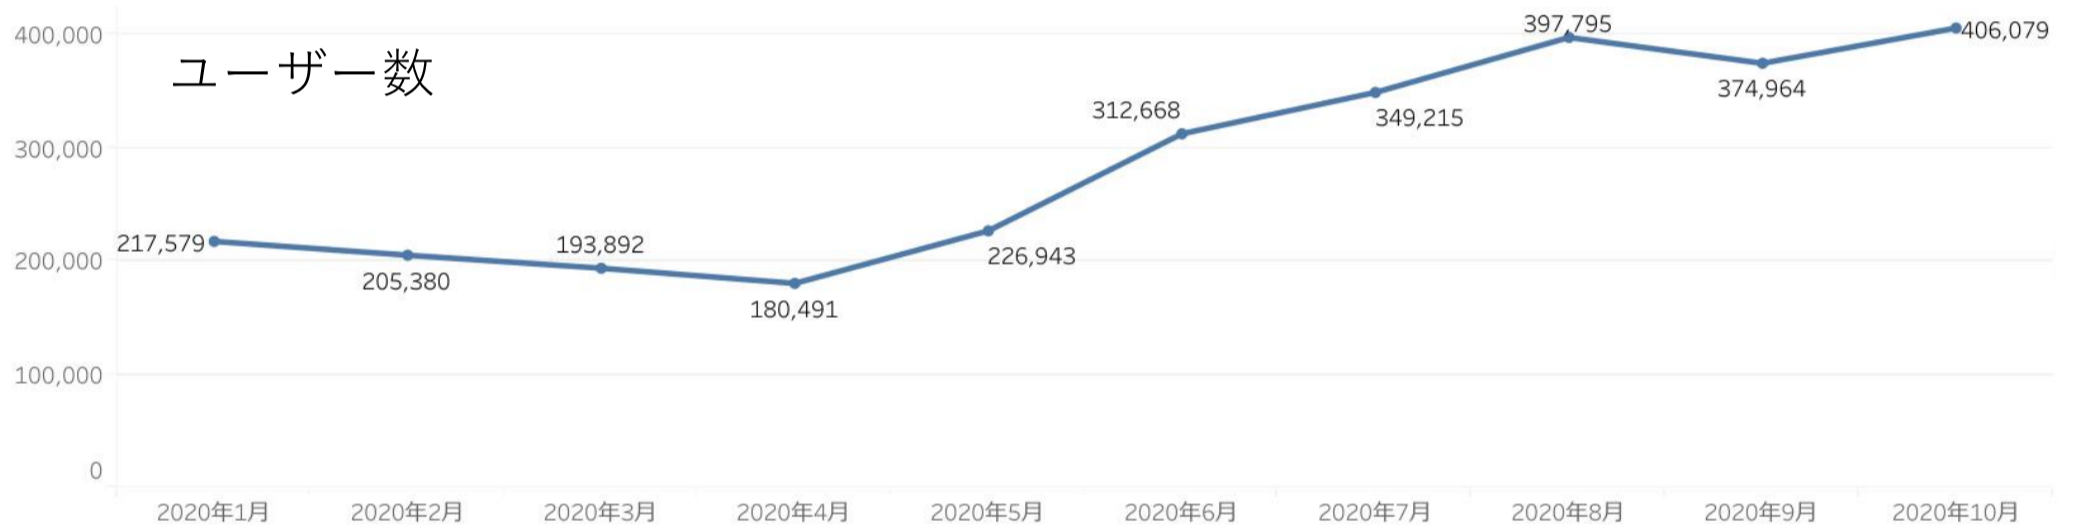

# 主要施設入込数の変化

市町村からの月次報告データ (2020年1月～10月)

2020年10月

1,974,422

115.8%

新潟県全体の入込者数前月比

115.8%

106.0%

新潟県全体の入込者数前年比

106.0%

エリア名	施設数	入込客数	前月比
村上・新発田	13	71,847	78.0%
新潟・阿賀	14	520,296	111.1%
弥彦・三条	19	287,774	115.0%
長岡・柏崎	23	709,722	127.9%
湯沢・魚沼	20	204,835	115.5%
佐渡	1	30,596	147.9%
妙高・上越	16	149,352	105.1%

・主要施設入込数、本年1月から調査を開始して初めて前月比116%、前年比106%と、前月比、前年比ともに増となる。

主要施設入込数については市町村・市町村観光協会より月次で報告いただいております。  
直近の動向を見るための数値であり新潟県観光局の各データと差異があることがあります。

# 「にいがた観光ナビ」の利用状況 (2020年10月)

- ・ページビュー数、ユーザー数ともにページ改修やデジタル広告の効果もあり秋になっても引き続き増加傾向である。
- ・参考数値：2019年10月ページビュー数 725,891 (前年同月比 140%)