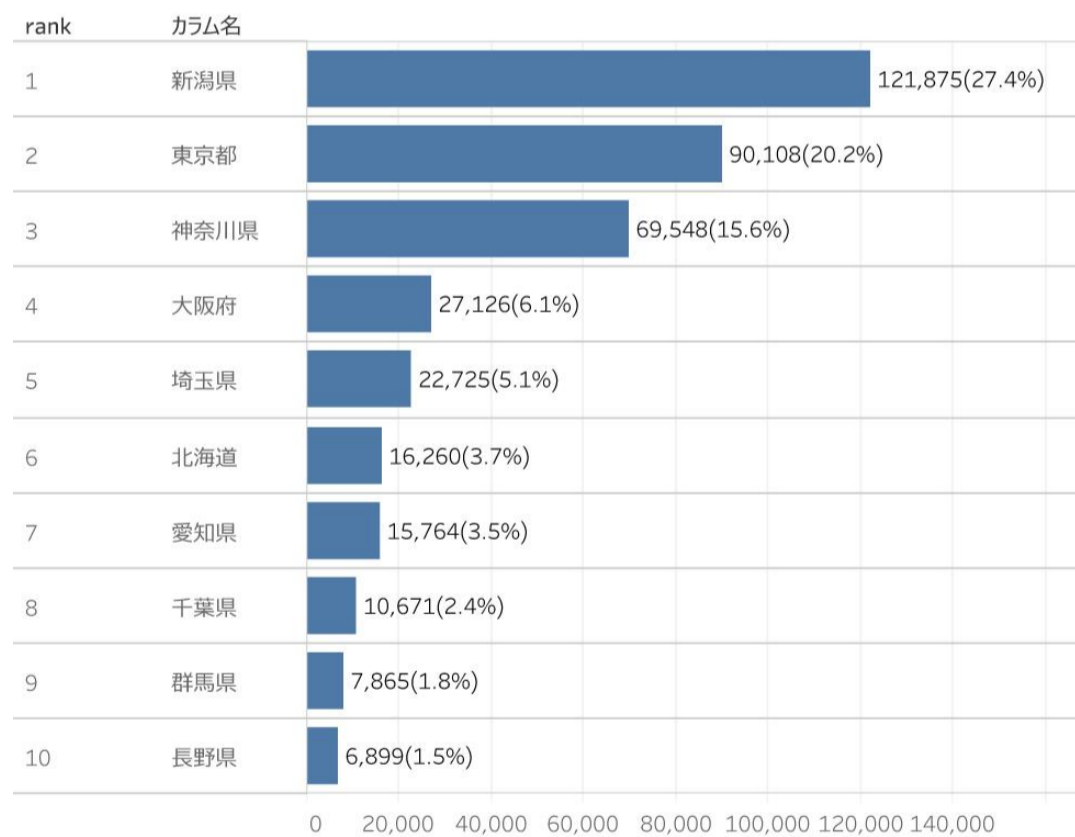

市町村WEBサイトの利用状況 (2020年10月)

- ・湯沢町と新潟市のページビューが9月から10月にかけて伸びてきている。
- ・前月ページビューベスト3の「佐渡市」「村上市」「十日町市」に「湯沢町」「新潟市」が加わり5市が上位に。

訪問者の居住地

訪問者の属性

市町村WEBサイト利用状況については、定期報告に申し込みのあった市町村の数値のみ表示。
市町村WEBサイトの分析を希望の市町村・市町村観光協会がありましたら問い合わせください。