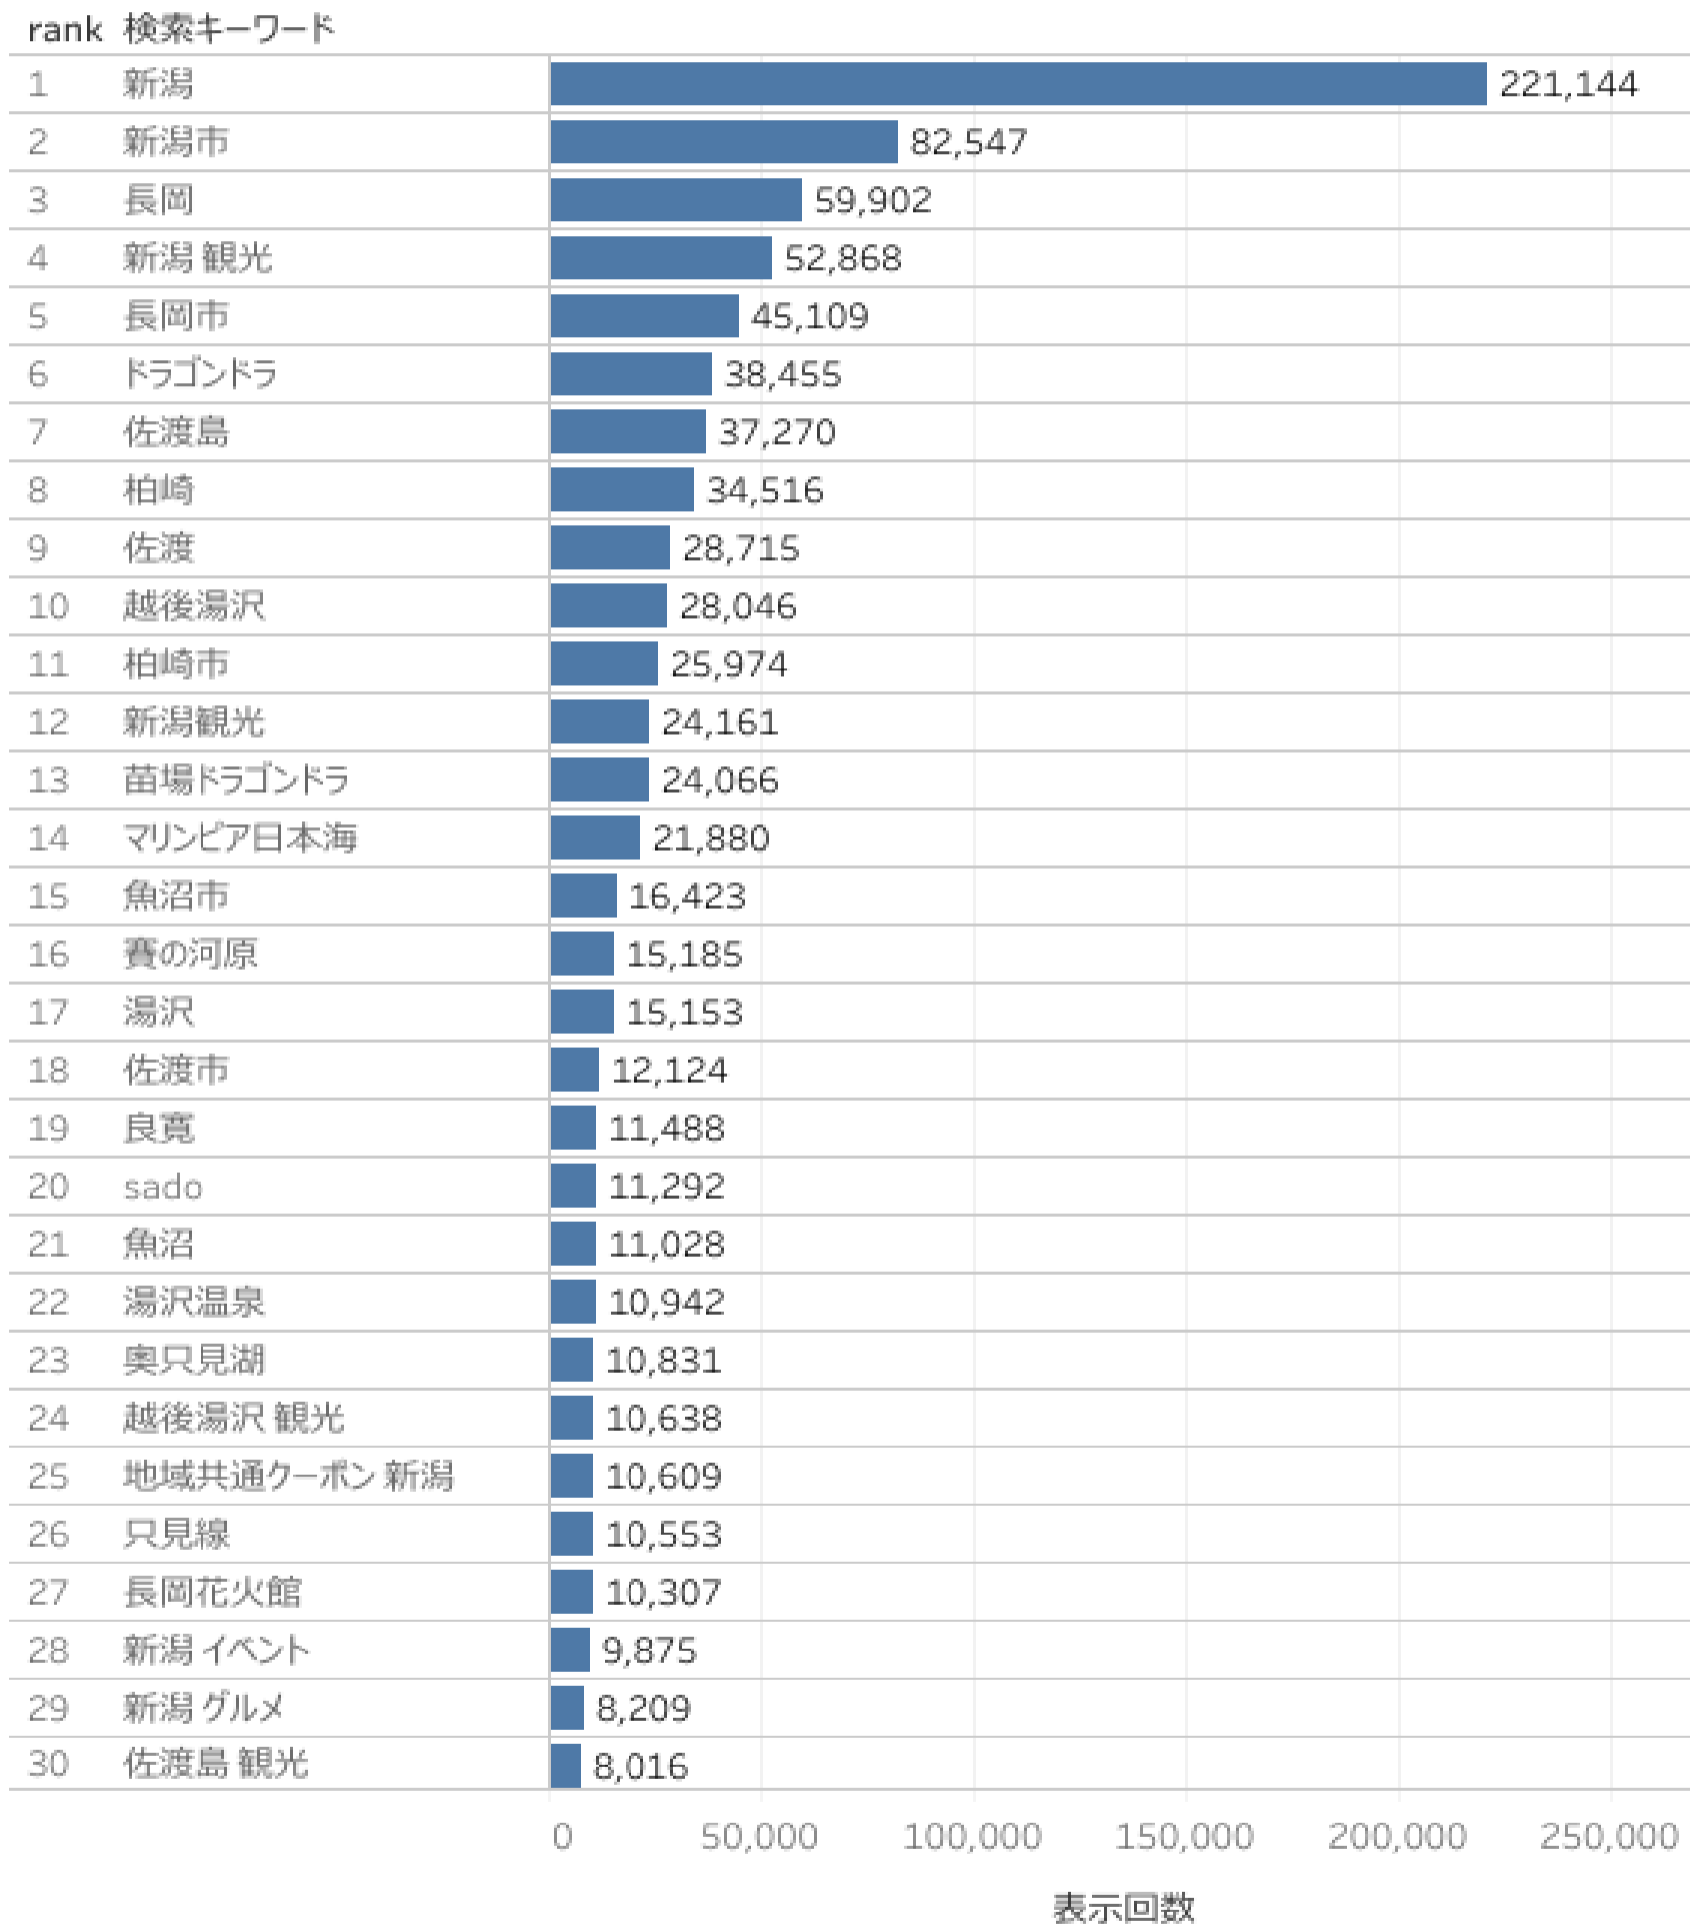

市町村WEBサイト閲覧ページランキング (2020年10月)

・アクセス上位の「佐渡市」「村上市」「十日町市」「湯沢町」「新潟市」のページがランキングを占めているが、「糸魚川市」「魚沼市」「長岡市」「柏崎市」のページがランクインしている。

閲覧ページ

年月 2020年10月

キーワード検.. すべて

rank	閲覧ページ	市町村名 (are..	PV数
1	観光 | 湯沢町観光協会公式HP 観光NAVI	湯沢町	37,130
2	【新潟市】Go To トラベル 地域共通クーポン 取扱店のご案内 ..	新潟市	34,555
3	村上市観光情報総合サイト 村上市観光協会 - 鮭・酒・人情 ..	村上市	27,725
4	湯沢町観光協会公式HP スキー・観光情報	湯沢町	27,667
5	/feature/dora-cpn/index.php	佐渡市	20,851
6	/index.php	佐渡市	20,581
7	Welcome to Niigata City 新潟市の観光案内	新潟市	20,341
8	苗場ドラゴンドラ | 湯沢町観光協会公式HP 観光NAVI	湯沢町	17,261
9	十日町市観光協会 ときどき十日町 | 棚田・美人林・清津峡	十日町市	16,795
10	新潟市のイベントカレンダー・おでかけスケジュール一覧 | Welc..	新潟市	14,573
11	・北陸新幹線で行く糸魚川	糸魚川市	11,917
12	魚沼市観光協会 | いいね魚沼	魚沼市	11,763
13	むらかみシラン | 村上市観光協会 - 鮭・酒・人情 むらかみ-	村上市	11,184
14	おすすめコース | Welcome to Niigata City 新潟市の観光..	新潟市	9,751
15	十日町の清津峡 - 十日町市観光協会 ときどき十日町 | 棚..	十日町市	9,114
16	観光スポット | 村上市観光協会 - 鮭・酒・人情 むらかみ-	村上市	8,706
17	Go Toトラベル『地域共通クーポン』お取り扱いしています！ | ..	長岡市	8,648
18	<新潟県・Go Toイートキャンペーン> 販売窓口・利用可能..	湯沢町	8,383
19	十日町の美人林 - 十日町市観光協会 ときどき十日町 | 棚..	十日町市	7,497
20	旬、とれたて！ | 村上市観光協会 - 鮭・酒・人情 むらかみ-	村上市	7,469
21	長岡のイベント | 【公式】長岡観光ナビ - 新潟県長岡市の観..	長岡市	7,194
22	イベント | 湯沢町観光協会公式HP 観光NAVI	湯沢町	7,182
23	柏崎観光協会 公式サイト うわつと！ 柏崎 | Kashiwazaki T..	柏崎市	7,117
24	長岡の観光スポット | 【公式】長岡観光ナビ - 新潟県長岡市..	長岡市	7,101
25	【公式】長岡観光ナビ - 新潟県長岡市の観光・旅行サイト	長岡市	7,036
26	【10月1日～1月31日】長岡名産品付き宿泊キャンペ..	長岡市	7,028
27	/view/sightseeing/index.php	佐渡市	5,986
28	苗場ドラゴンドラ & 湯沢高原ロープウェイ W割 | 湯沢町観光..	湯沢町	5,982
29	観光 | 湯沢町観光協会公式HP 観光NAVI - Part 2	湯沢町	5,937
30	新潟市はおいしいものがたくさん！名物ご当地グルメをご紹介..	新潟市	5,923

市町村WEBサイト利用状況、閲覧ページランキングについては、グーグルアナリティクス（GA）データの定期報告
いただいている数値を分析。

- ・市町村名キーワードベスト3「新潟市」「長岡市」「佐渡(島)」。つづいて「柏崎」「越後湯沢」
- ・「魚沼市」「魚沼」「奥只見」「只見線」など魚沼市関連のキーワードが数多くランクイン。

検索キーワード

フリーワード検索..すべて

市町村WEBサイト検索ワードランキングについては、各市町村からのサーチコンソールデータを分析。