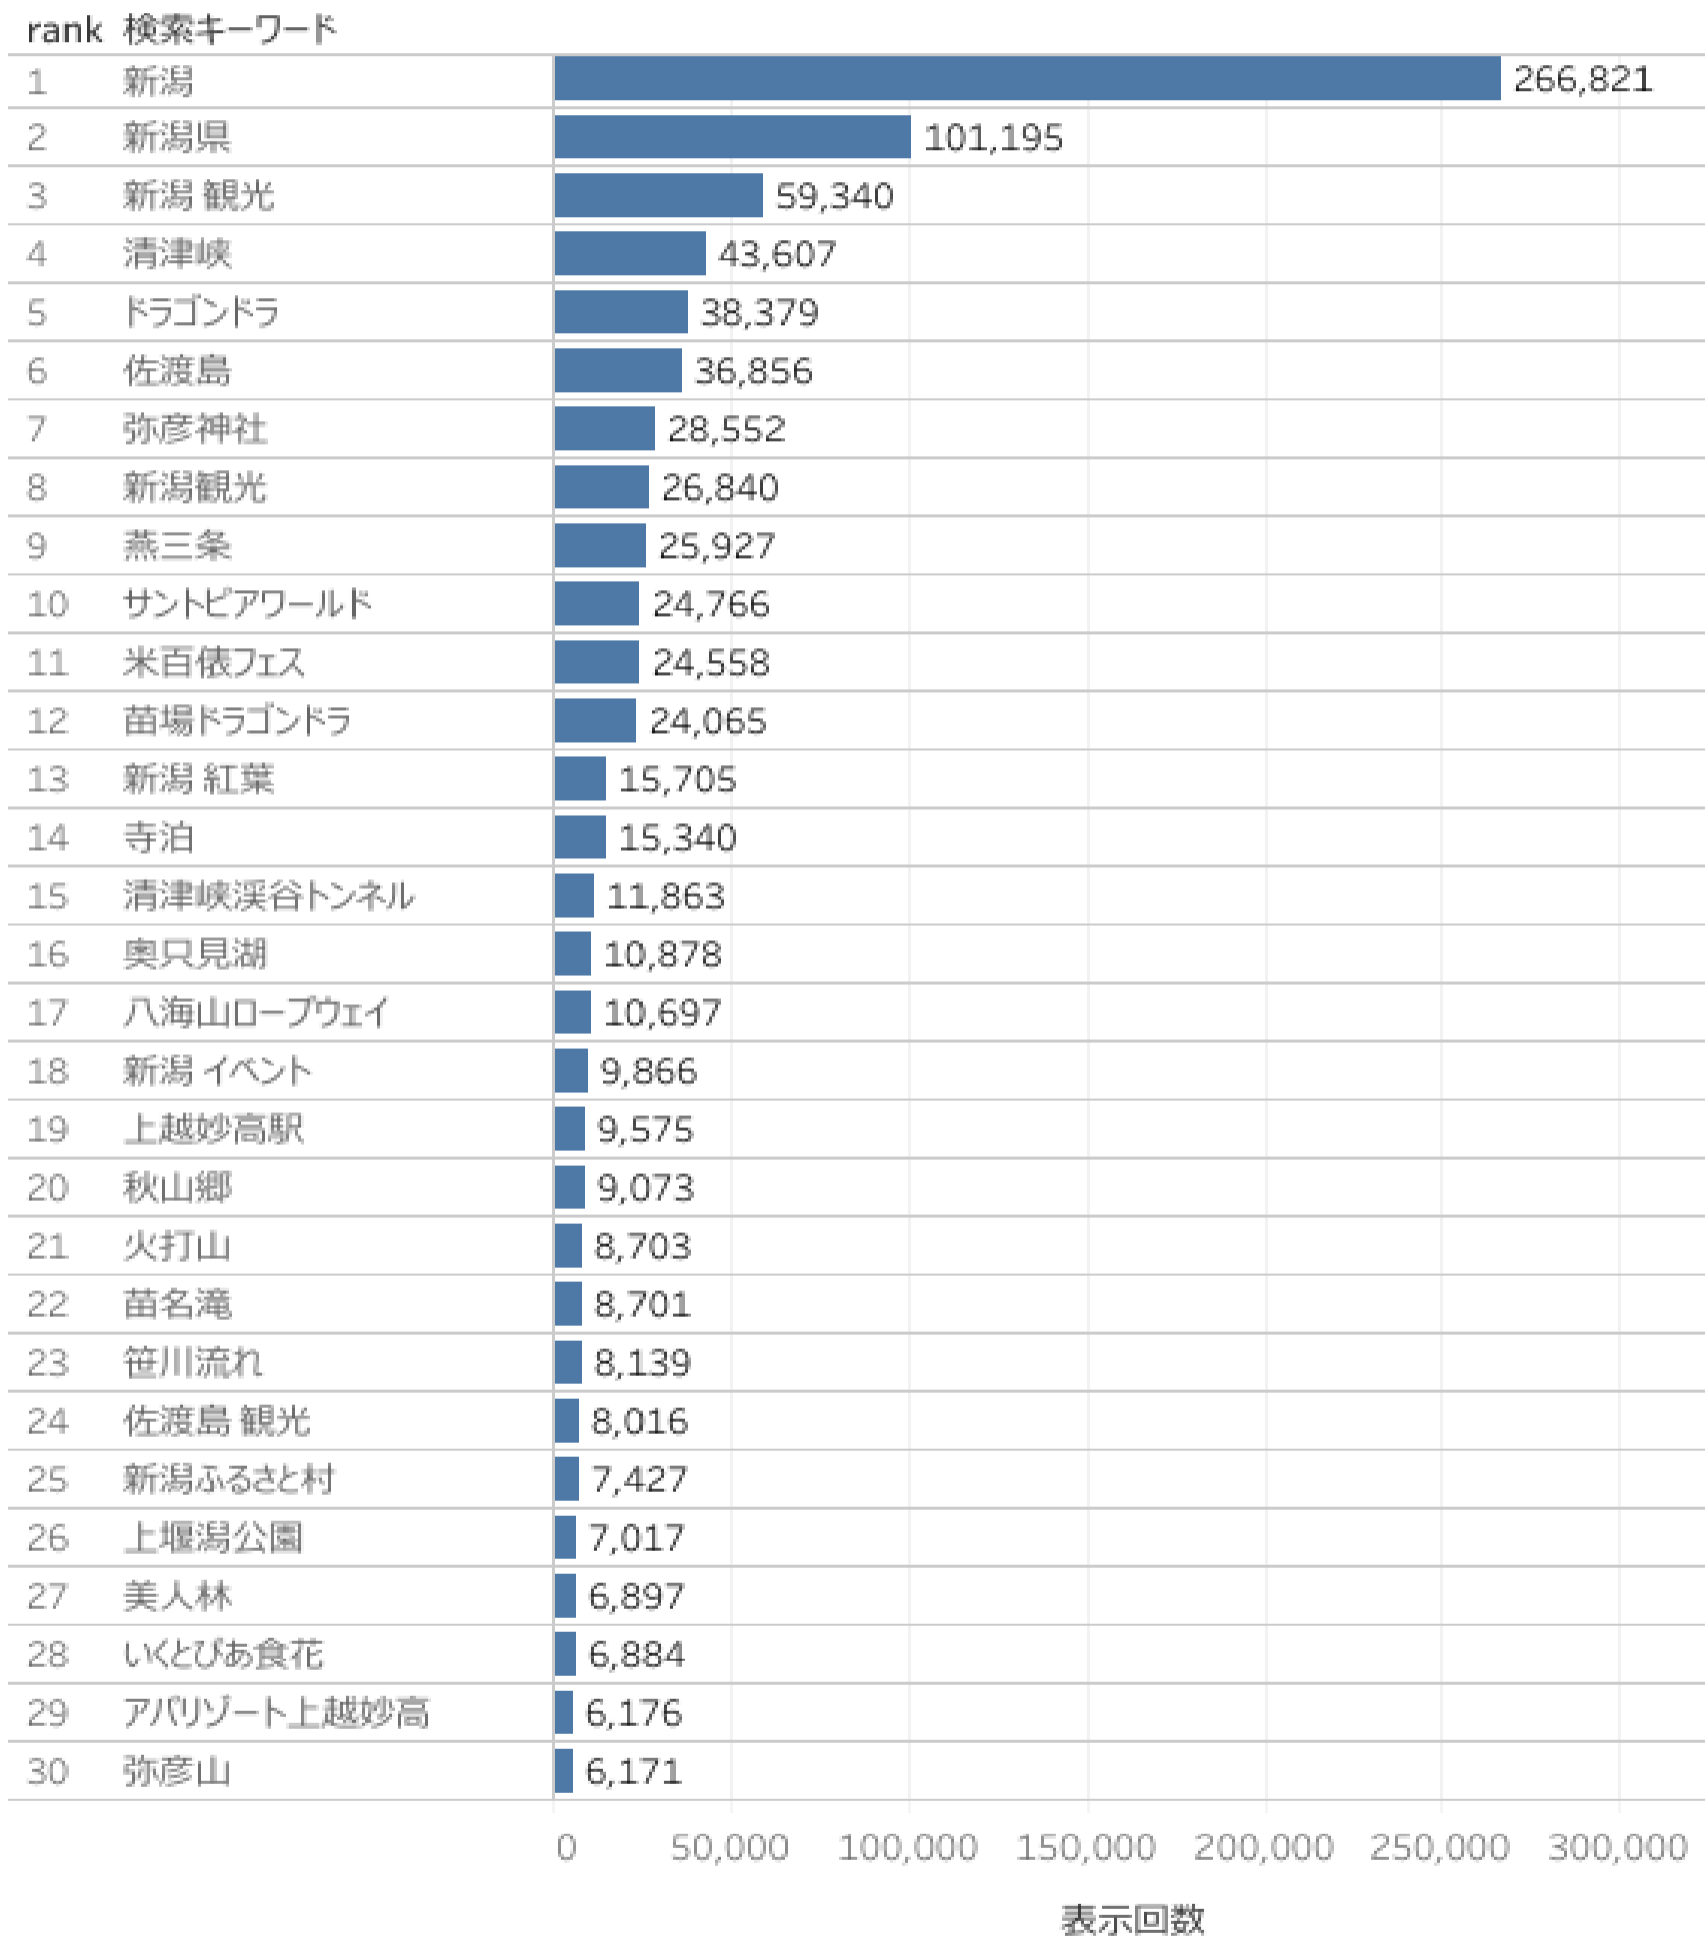

「にいがた観光ナビ」 閲覧ページランキング (2020年10月)

- ・3位、5位にランクインしているモデルコースが数多く閲覧されている。
- ・苗場ドラゴンドラ、八海山ロープウェー、杉ノ原ゴンドラなどロープウェーで見る紅葉スポットに人気が集まっている。

閲覧ページ

年月 2020年10月

キーワード検.. すべて

rank	閲覧ページ	市町村名 (are..	
1	トップページ	新潟観光ナビ	72,856
2	新潟県観光協会公式ブログ たびきち	新潟観光ナビ	21,616
3	新潟のモデルコース	新潟観光ナビ	19,904
4	苗場ドラゴンドラ 紅葉営業 | 新潟の観光スポット	新潟観光ナビ	19,091
5	初めて訪ねる「佐渡島」これぞ王道！大満喫ツアー | 新潟の..	新潟観光ナビ	16,640
6	清津峡 | 新潟の観光スポット	新潟観光ナビ	14,546
7	神殿遺跡の回廊みたいな写真が撮れる連続洞門 / 新発田..	新潟観光ナビ	13,811
8	新潟・庄内の紅葉スポット	新潟観光ナビ	13,380
9	新潟の観光スポット	新潟観光ナビ	12,742
10	寺泊魚の市場通り (魚のアメ横) | 新潟の観光スポット	新潟観光ナビ	12,545
11	アパリゾート上越妙高15周年企画「2020ライトアップ」 | 新..	新潟観光ナビ	12,302
12	エリアガイド	新潟観光ナビ	12,210
13	八海山ロープウェー・八海山展望台 | 新潟の観光スポット	新潟観光ナビ	11,578
14	2019年「新潟県・庄内エリア デスティネーションキャンペーン」	新潟観光ナビ	9,907
15	新潟のイベント	新潟観光ナビ	9,753
16	旅の特集	新潟観光ナビ	9,435
17	お得に旅する！新潟キャンペーン -新潟県内の宿泊割引まと..	新潟観光ナビ	8,877
18	苗名滝 | 新潟の観光スポット	新潟観光ナビ	8,238
19	道の駅たがみは10月28日オープン！ / 田上町 | 新潟県観..	新潟観光ナビ	7,843
20	絶景に出会う | 旅のテーマで探す	新潟観光ナビ	7,400
21	グルメ	新潟観光ナビ	6,885
22	新潟県の方言紹介 | 新潟ロケーションガイド	新潟観光ナビ	6,549
23	長岡米百俵フェス2020～花火と食と音楽と～【新潟県民限..	新潟観光ナビ	5,925
24	上原コスモス園 | 新潟の観光スポット	新潟観光ナビ	5,469
25	山古志 棚田・棚池あかりのページェント【新潟県民限定】 | ..	新潟観光ナビ	5,383
26	アクセス (各地から新潟へ)	新潟観光ナビ	5,318
27	八海山ロープウェー・八海山展望台 |	新潟観光ナビ	4,963
28	瓢湖 | 新潟の観光スポット	新潟観光ナビ	4,697
29	奥只見湖 | 新潟の観光スポット	新潟観光ナビ	4,498
30	妙高杉ノ原ゴンドラ紅葉営業 | 新潟の観光スポット	新潟観光ナビ	4,261

0 100,000

にいがた観光ナビ利用状況、閲覧ページランキングについては、グーグルアナリティクス (GA) にて分析。

「にいがた観光ナビ」 検索キーワードランキング (2020年10月)

・秋の紅葉スポット「ドラゴンドラ」のキーワードが上昇している。(先月22位→5位、12位のワードを合わせると6万件。
「米百俵フェス」「新潟ふるさと村」「いくとぴあ食育」などイベント、屋内施設がランクイン

検索キーワード

フリーワード検索.. すべて

検索ワードランキングについては、サーチコンソールにて調査。