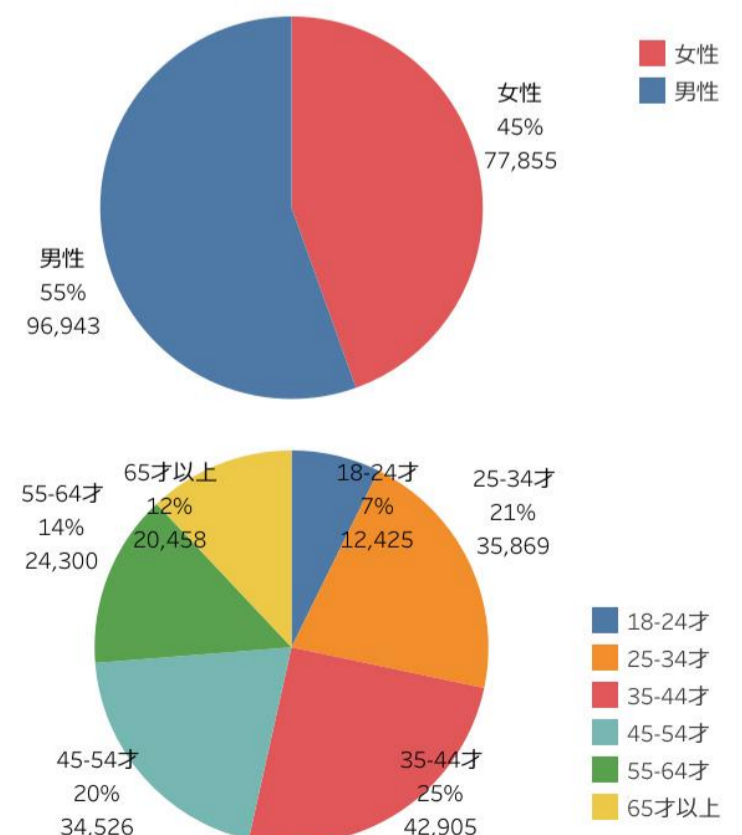

「にいがた観光ナビ」の利用状況 (2020年10月)

- ・ページビュー数、ユーザー数ともにページ改修やデジタル広告の効果もあり秋になっても引き続き増加傾向である。
- ・参考数値：2019年10月ページビュー数 725,891 (前年同月比 140%)

訪問者の居住地

訪問者の属性