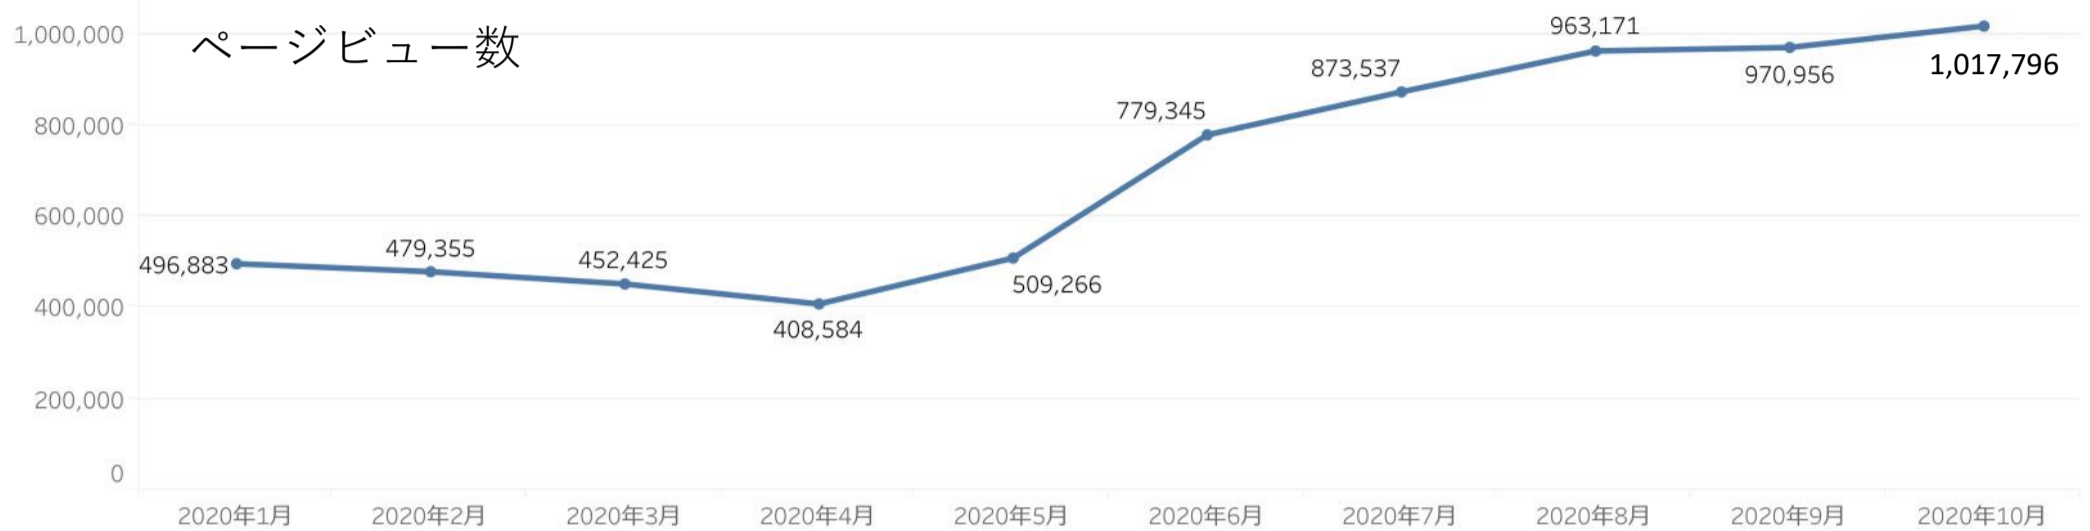

# 主要施設入込数の変化

市町村からの月次報告データ (2020年1月～10月)

2020年10月

1,974,422

115.8%

新潟県全体の入込者数前月比

115.8%

106.0%

新潟県全体の入込者数前年比

106.0%

エリア名	施設数	入込客数	前月比
村上・新発田	13	71,847	78.0%
新潟・阿賀	14	520,296	111.1%
弥彦・三条	19	287,774	115.0%
長岡・柏崎	23	709,722	127.9%
湯沢・魚沼	20	204,835	115.5%
佐渡	1	30,596	147.9%
妙高・上越	16	149,352	105.1%

・主要施設入込数、本年1月から調査を開始して初めて前月比116%、前年比106%と、前月比、前年比ともに増となる。

主要施設入込数については市町村・市町村観光協会より月次で報告いただいております。  
直近の動向を見るための数値であり新潟県観光局の各データと差異があることがあります。

# 「にいがた観光ナビ」の利用状況 (2020年10月)

- ・ページビュー数、ユーザー数ともにページ改修やデジタル広告の効果もあり秋になっても引き続き増加傾向である。
- ・参考数値：2019年10月ページビュー数 725,891 (前年同月比 140%)