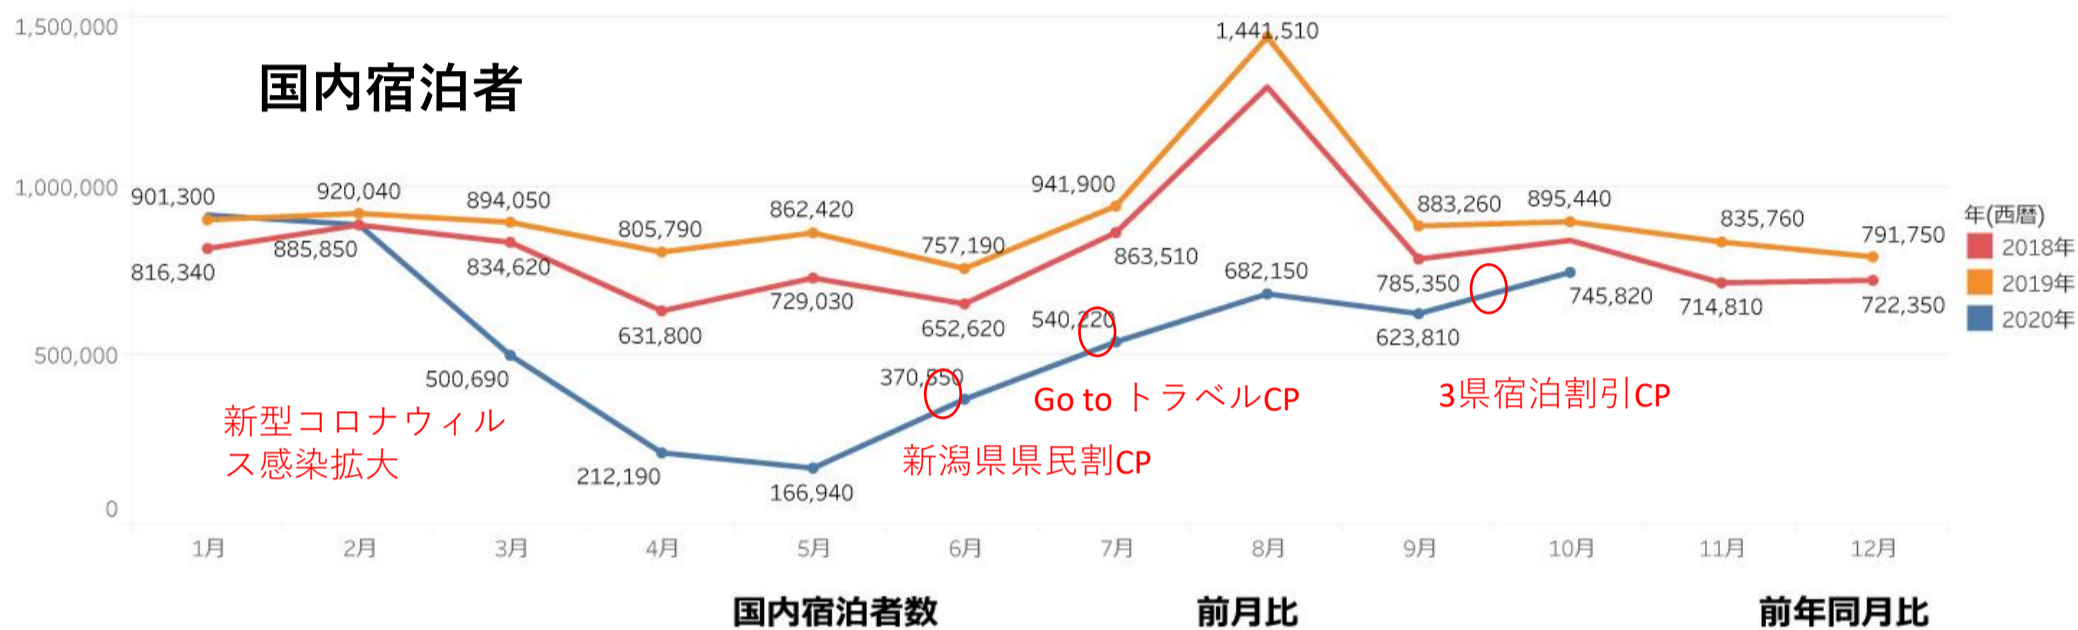

## 目次

P1 宿泊者数の状況

p2 観光消費額の状況

p3 主要温泉施設入込数の変化

P4 主要施設入込数の変化

P5-7 にいがた観光ナビの利用状況

P8-10 市町村WEBサイトの利用状況

# 宿泊者数の状況

観光庁宿泊統計調査より (2020年1月～10月)

- 国内宿泊者数は前月比で83%と減少したが前年同月比で120%まで回復してきている。
- 外国人宿泊者数は、入国制限や海外航空便の運休が続き、回復が見込めない状況が続いている。

国内宿泊者数

前月比

前年同月比

2020年10月

745,820