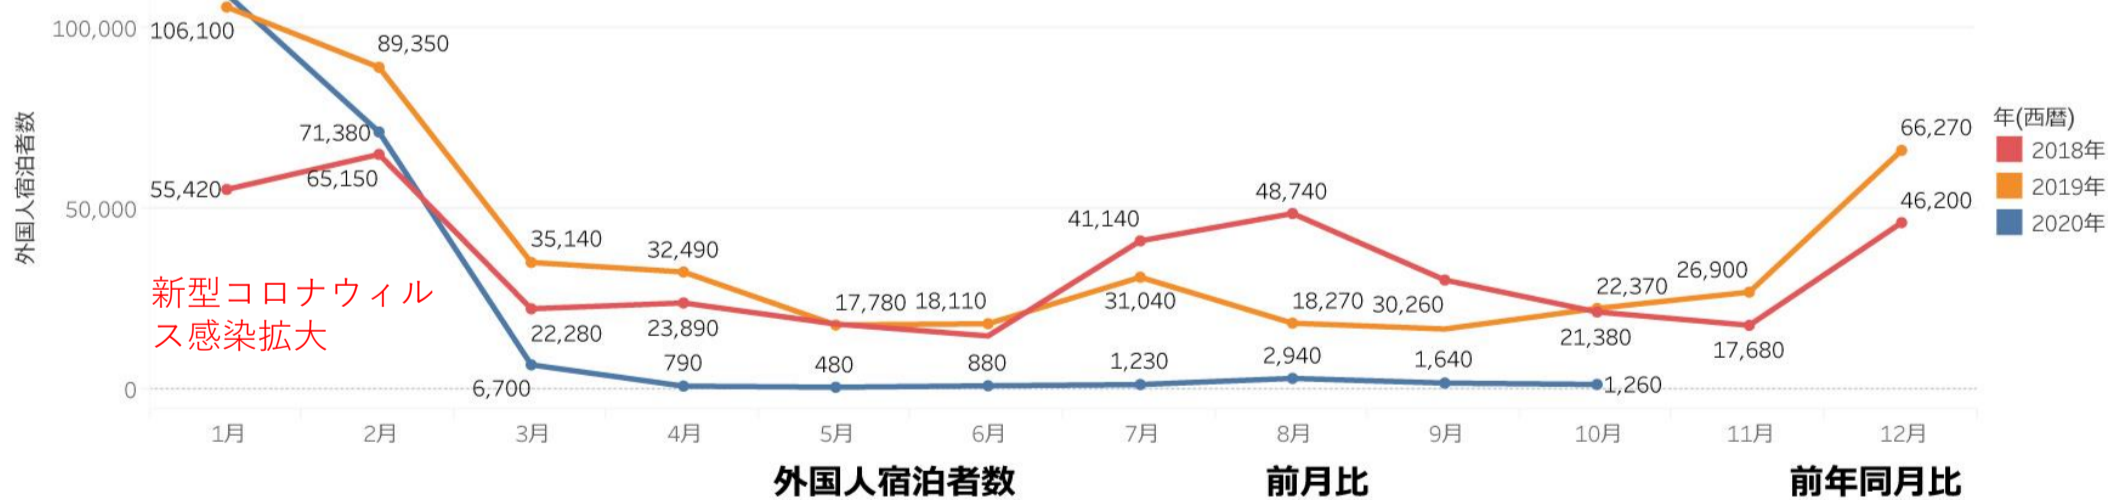

## 目次

P1 宿泊者数の状況

p2 観光消費額の状況

p3 主要温泉施設入込数の変化

P4 主要施設入込数の変化

P5-7 にいがた観光ナビの利用状況

P8-10 市町村WEBサイトの利用状況

# 宿泊者数の状況

観光庁宿泊統計調査より (2020年1月～10月)

- 国内宿泊者数は前月比で83%と減少したが前年同月比で120%まで回復してきている。
- 外国人宿泊者数は、入国制限や海外航空便の運休が続き、回復が見込めない状況が続いている。

国内宿泊者数

前月比

前年同月比

2020年10月

745,820

83.3%

119.6%

- |      |       |      |
|------|-------|------|
| 宿泊者数 | 前年同月比 | 120% |
|      | 前月比   | 83%  |

## 外国人宿泊者

外国人宿泊者数

前月比

前年同月比

2020年10月

1,260

76.8%

5.6%