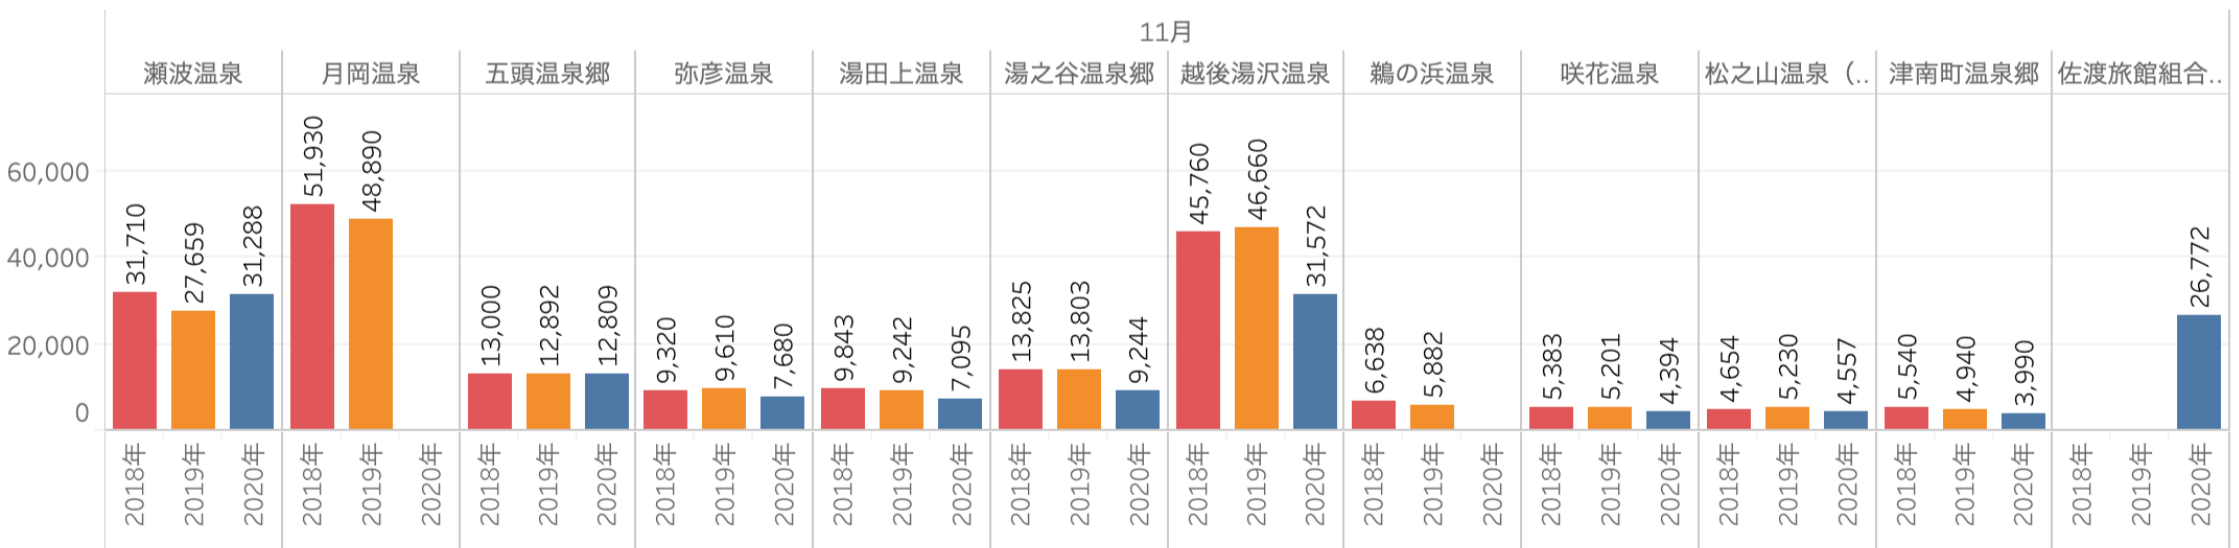

# 主要温泉施設入込数の変化

市町村からの月次報告データ（2020年1月～11月）

- ・主要温泉施設入込数、集計期間の関係で2つの温泉地から報告をもらっていない状況ながら前月比110%となる。前月比増の理由は前月報告のなかった温泉地の数値が入ったことが考えられるが報告のない2つの温泉地の前年数値を参考値として入れると11月の数値は、P1の観光庁宿泊統計の国内宿泊者数に近い数値になると考えられる。

## 主要温泉施設入込

市町村

(すべて)

最新月の宿泊者数（速報値）

前月比

前年同月比

2020年11月

139,401

## 温泉地別入込数

主要温泉施設入込数については市町村・市町村観光協会より月次で報告いただいております。

数値には日帰り客も含まれております。

直近の動向を見るための数値であり観光庁、新潟県観光局の各データと差異があることがあります。

集計期間の違いにより、令和2年11月の温泉地入込数が入っていない温泉地があります。