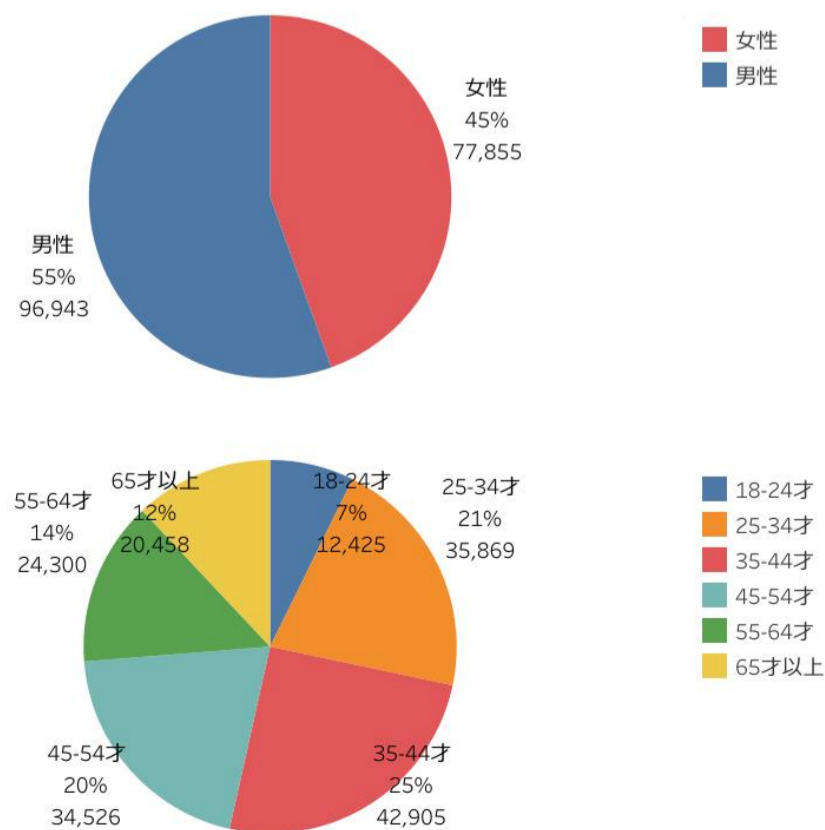

「にいがた観光ナビ」の利用状況 (2020年11月)

- ・ページビュー数、ユーザー数ともに秋以降微増が続いていたが、11月に入り減少した。
- ・参考数値：2019年11月ページビュー数575,300（前年同月比 125 %）

ページビュー数

ユーザー数

訪問者の居住地

rank	カラム名	訪問者数	割合
1	新潟県	117,029	27.26%
2	東京都	82,604	19.24%
3	神奈川県	68,467	15.95%
4	大阪府	31,426	7.32%
5	埼玉県	20,999	4.89%
6	愛知県	16,798	3.91%
7	北海道	10,954	2.55%
8	千葉県	9,732	2.27%
9	長野県	8,007	1.86%
10	群馬県	7,894	1.84%

訪問者の属性