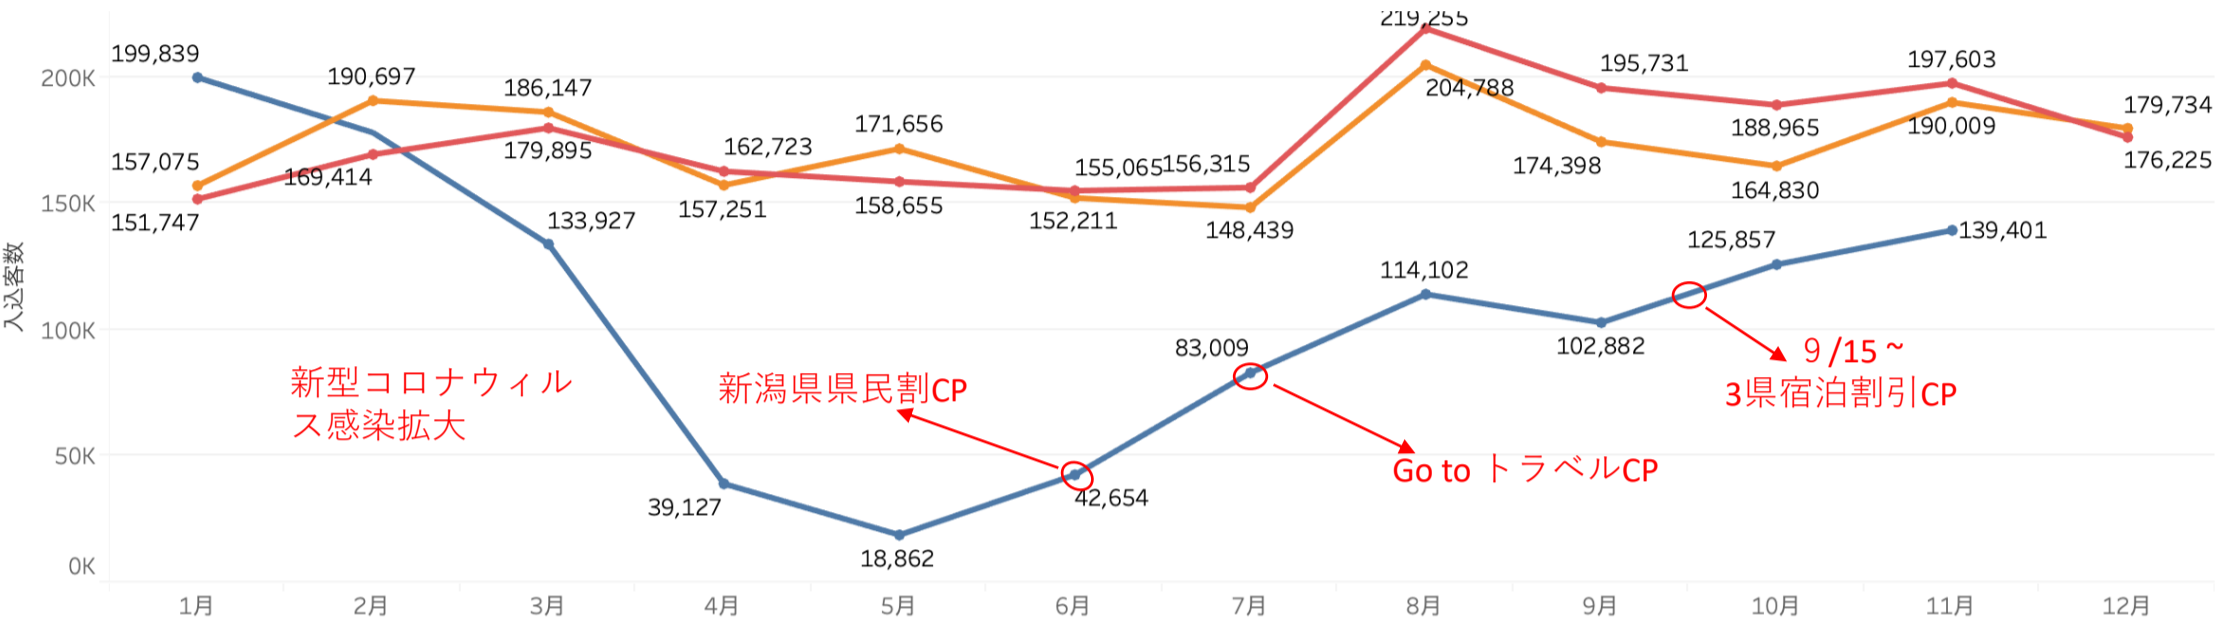

主要温泉施設入込数の変化

市町村からの月次報告データ（2020年1月～11月）

- ・主要温泉施設入込数、集計期間の関係で2つの温泉地から報告をもらっていない状況ながら前月比110%となる。前月比増の理由は前月報告のなかった温泉地の数値が入ったことが考えられるが報告のない2つの温泉地の前年数値を参考値として入れると11月の数値は、P1の観光庁宿泊統計の国内宿泊者数に近い数値になると考えられる。

主要温泉施設入込

市町村

(すべて)

最新月の宿泊者数（速報値）

前月比

前年同月比

2020年11月

139,401

110.8%

73.37%