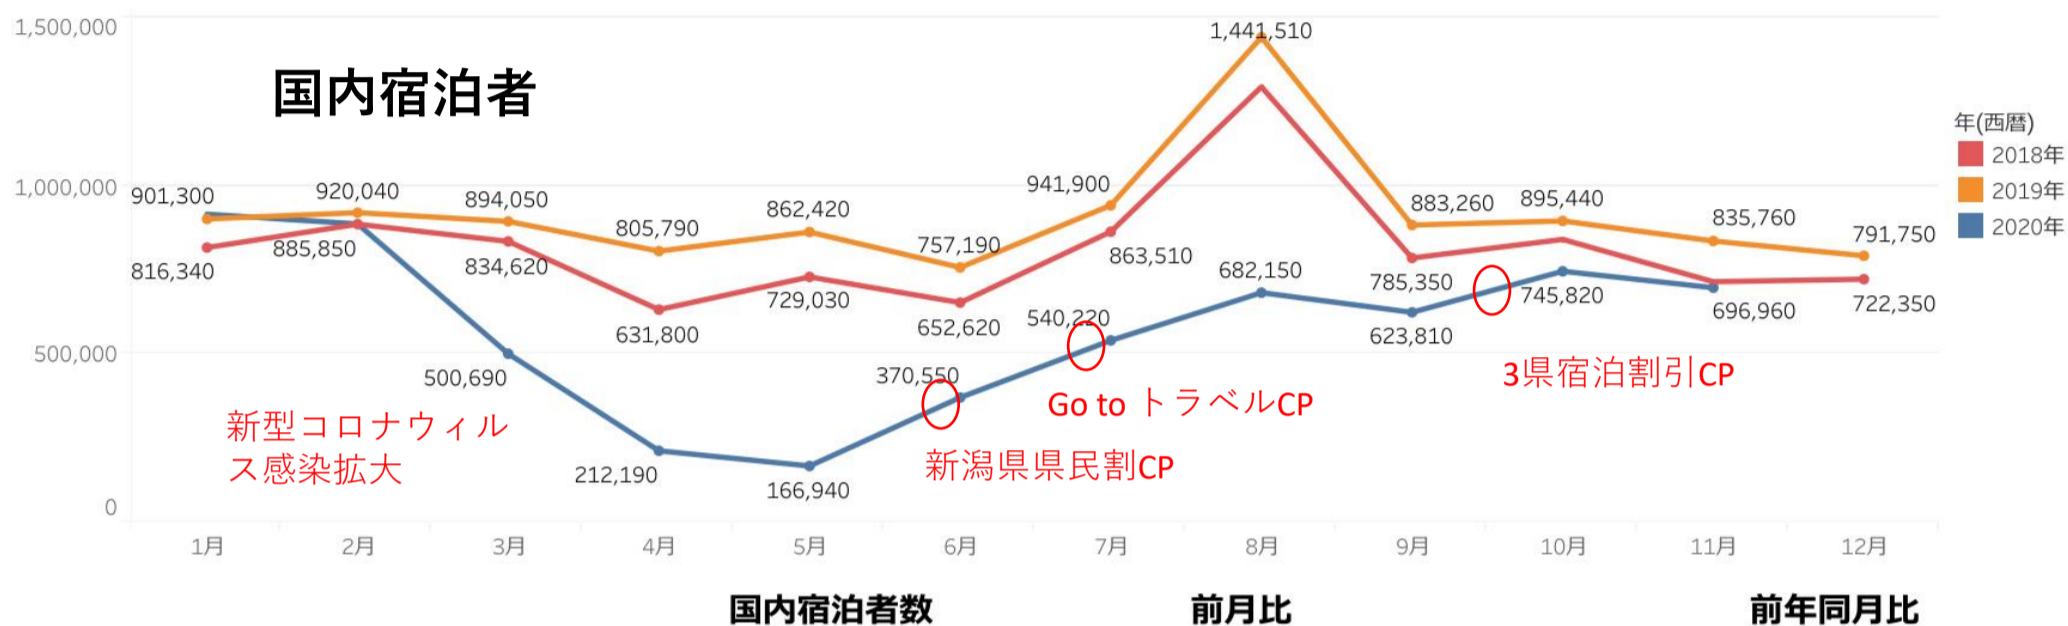

## 目次

P1 宿泊者数の状況

p2 観光消費額の状況

p3 主要温泉施設入込数の変化

P4 主要施設入込数の変化

P5-7 にいがた観光ナビの利用状況

P8-10 市町村WEBサイトの利用状況

# 宿泊者数の状況

観光庁宿泊統計調査より (2020年1月～11月)

- 国内宿泊者数は前年同月比、前月比ともにマイナスであるが9月以降は回復基調が続いている。
- 外国人宿泊者数 現状では回復が見込めない状況が続いているが微増している。

2020年11月	696,960	93.4%	83.4%
----------	---------	-------	-------

- 国内宿泊者数 前年同月比 83%  
前月比 93%

2020年11月	2,120	168.3%	7.9%
----------	-------	--------	------

- 外国人宿泊者数 前年同月比 8%  
前月比 168%