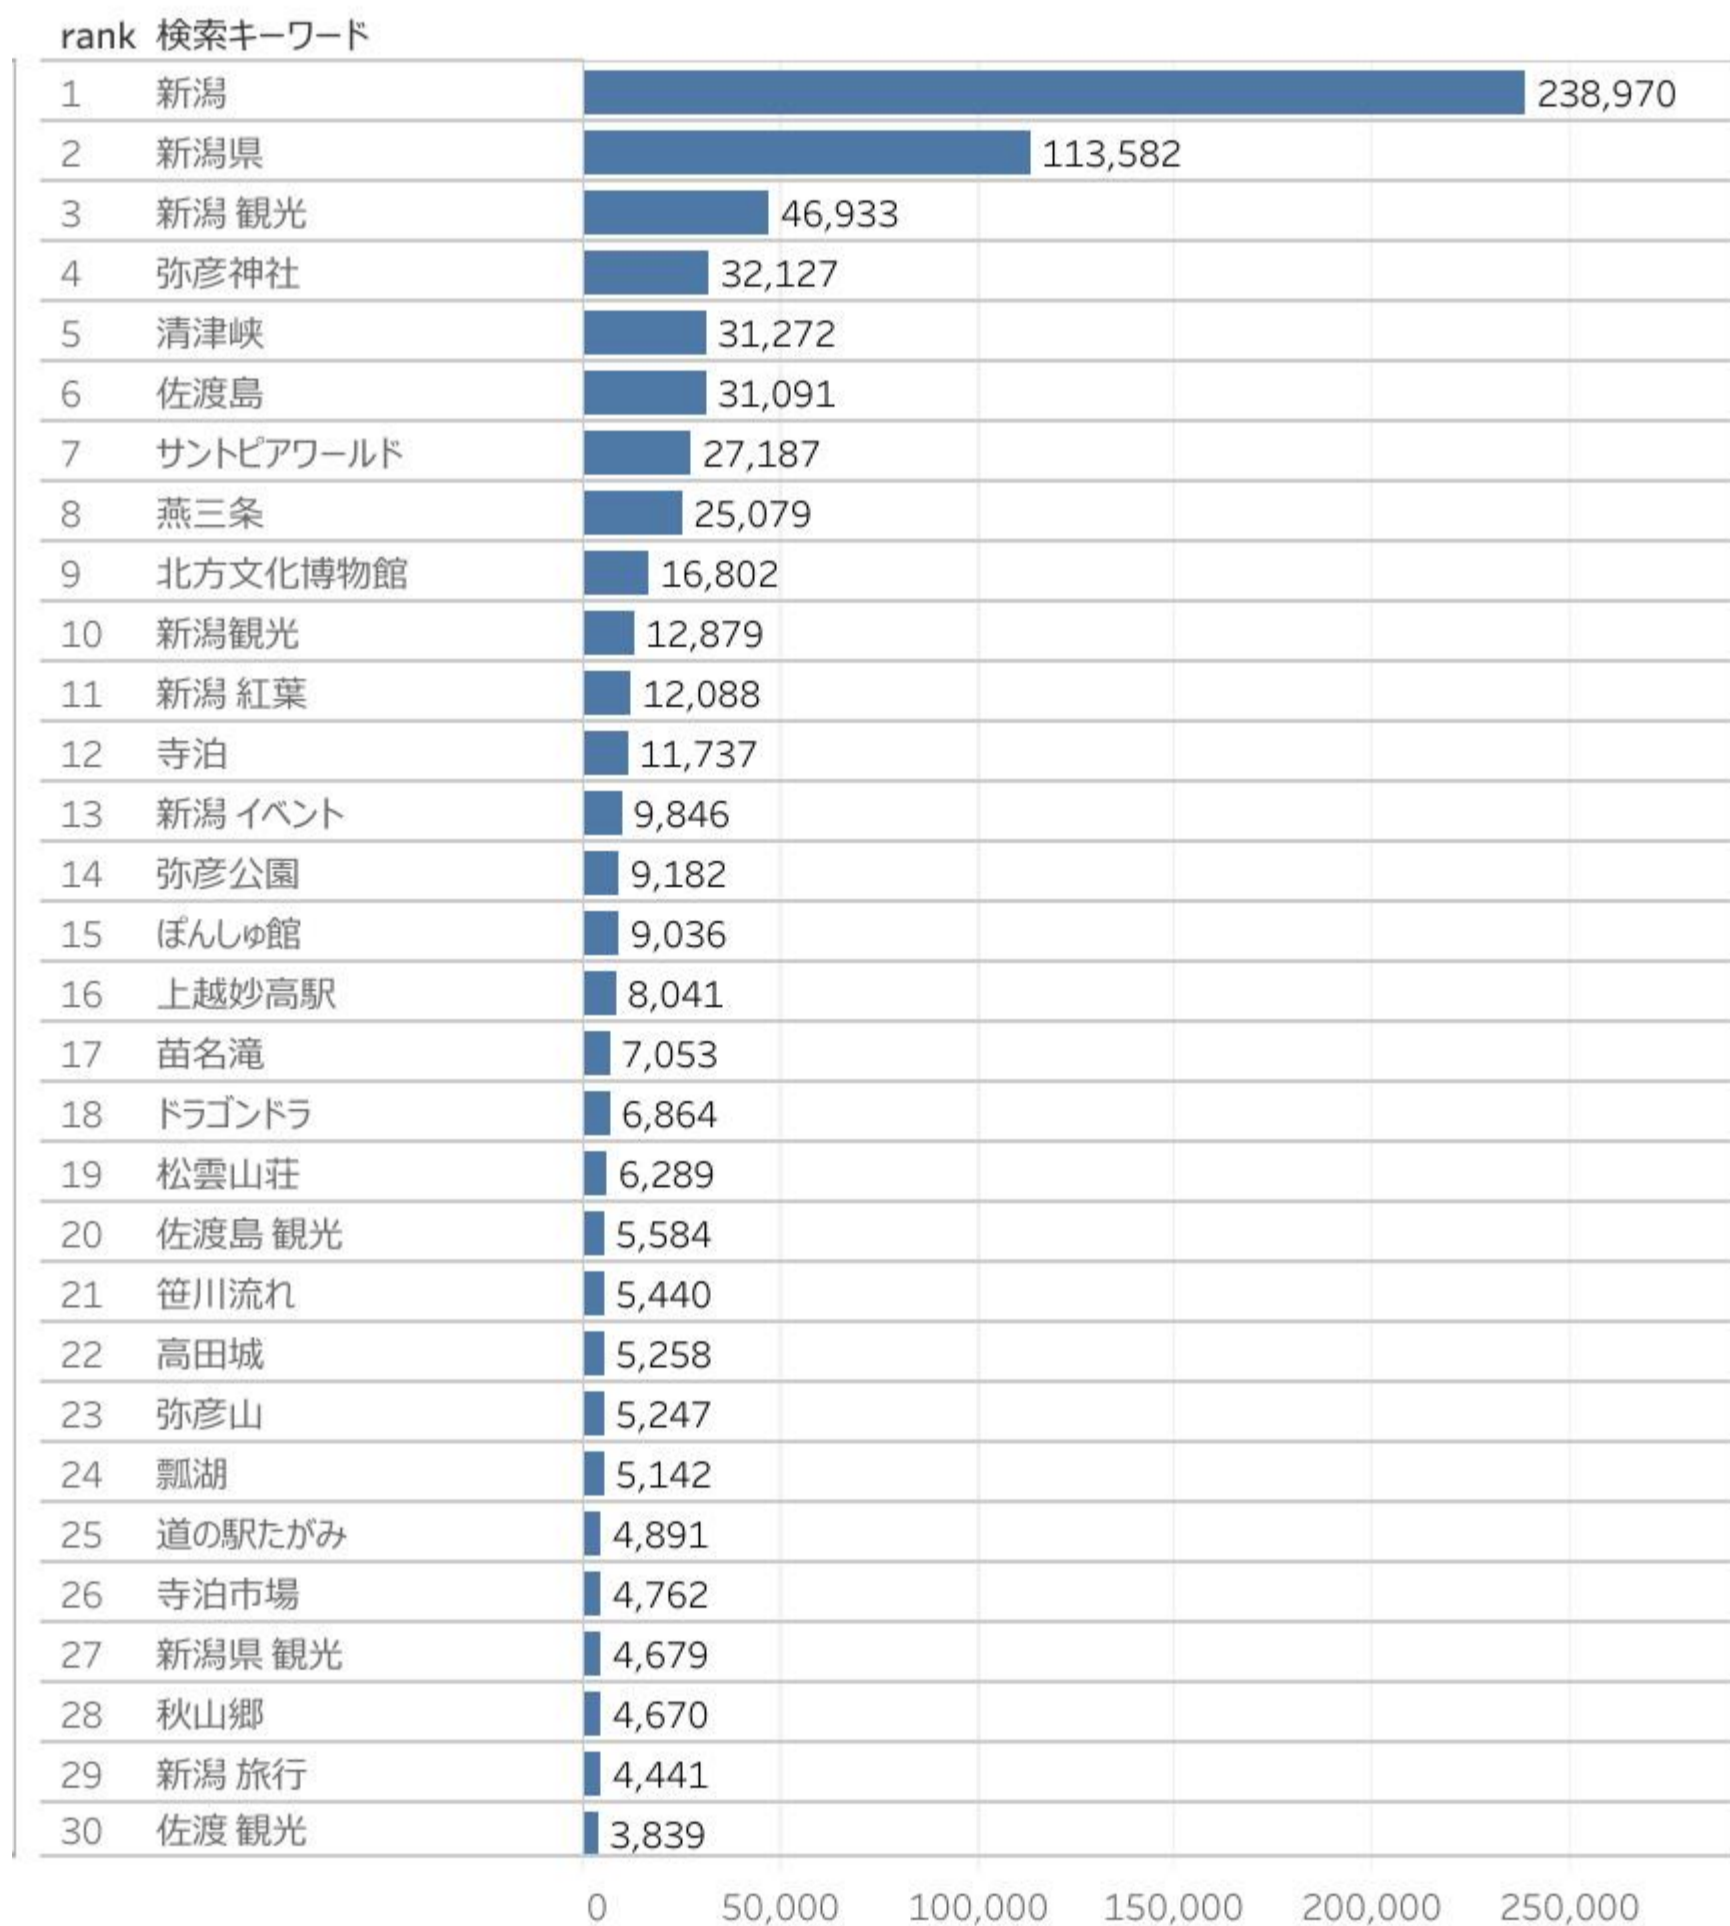

「にいがた観光ナビ」閲覧ページランキング (2020年11月)

- ・10月に続き紅葉スポットのページの閲覧が多い。(30位中8つランクイン)
- ・「寺泊魚の市場通り」「弥彦」「清津峡」など入込みの多いスポットの閲覧数が多い。(弥彦関連ページ3つランクイン)

閲覧ページ

年月 2020年11月

フリーワード検.. すべて

rank	閲覧ページ	市町村名 (are..	
1	トップページ	新潟観光ナビ	47,008
2	新潟県観光協会公式ブログたびきち	新潟観光ナビ	14,617
3	新潟のモデルコース	新潟観光ナビ	11,760
4	寺泊魚の市場通り(魚のアメ横) | 新潟の観光スポット	新潟観光ナビ	10,983
5	新潟・庄内の紅葉スポット	新潟観光ナビ	10,588
6	弥彦公園もみじ谷ライトアップ | 新潟の体験	新潟観光ナビ	10,199
7	初めて訪ねる「佐渡島」これぞ王道！大満喫ツアー | 新潟の..	新潟観光ナビ	10,197
8	松雲山荘 | 新潟の観光スポット	新潟観光ナビ	10,088
9	アパリゾート上越妙高15周年企画「2020ライトアップ」 | 新..	新潟観光ナビ	8,660
10	新潟の観光スポット	新潟観光ナビ	7,903
11	新潟のイベント	新潟観光ナビ	7,715
12	エリアガイド	新潟観光ナビ	7,695
13	清津峡 | 新潟の観光スポット	新潟観光ナビ	6,930
14	新潟県の方言紹介 | 新潟ロケーションガイド	新潟観光ナビ	6,927
15	道の駅たがみは10月28日オープン！ / 田上町 | 新潟県観..	新潟観光ナビ	6,397
16	神殿遺跡の回廊みたいな写真が撮れる連続洞門 / 新発田..	新潟観光ナビ	5,598
17	苗名滝 | 新潟の観光スポット	新潟観光ナビ	5,510
18	弥彦公園 | 新潟の観光スポット	新潟観光ナビ	5,029
19	荒川峡もみじライン・鷹の巣吊り橋 | 新潟の観光スポット	新潟観光ナビ	5,028
20	グルメ	新潟観光ナビ	4,426
21	山古志 棚田・棚池あかりのページェント【新潟県民限定】 | ..	新潟観光ナビ	4,422
22	絶景に出会う | 旅のテーマで探す	新潟観光ナビ	4,381
23	2019年「新潟県・庄内エリア destination キャンペーン」	新潟観光ナビ	4,201
24	世界に轟く！燕三条・工場の技を体感 | 旅の特集	新潟観光ナビ	4,078
25	今が旬！村上の鮭料理を楽しめる名店6選 | 旅の特集	新潟観光ナビ	4,062
26	北方文化博物館 | 新潟の観光スポット	新潟観光ナビ	3,768
27	お得に旅する！新潟キャンペーン-新潟県内の宿泊割引まと..	新潟観光ナビ	3,607
28	八海山ロープウェー・八海山展望台 | 新潟の観光スポット	新潟観光ナビ	3,453
29	アクセス(各地から新潟へ)	新潟観光ナビ	3,257
30	弥彦菊まつり | 新潟のイベント	新潟観光ナビ	3,230

0 50,000

にいがた観光ナビ利用状況、閲覧ページランキングについては、グーグルアナリティクス(GA)にて分析。

「にいがた観光ナビ」 検索キーワードランキング (2020年11月)

- ・秋の紅葉スポットが数多く検索されている。「弥彦」関連のキーワードに加えて「燕三条」の広域キーワードも上位に。「ぼんしゅ館」「高田城」「松雲山荘」「瓢湖」「道の駅たがみ」などが新たにランクイン

検索キーワード

フリーワード検索..すべて

検索ワードランキングについては、サーチコンソールにて調査。