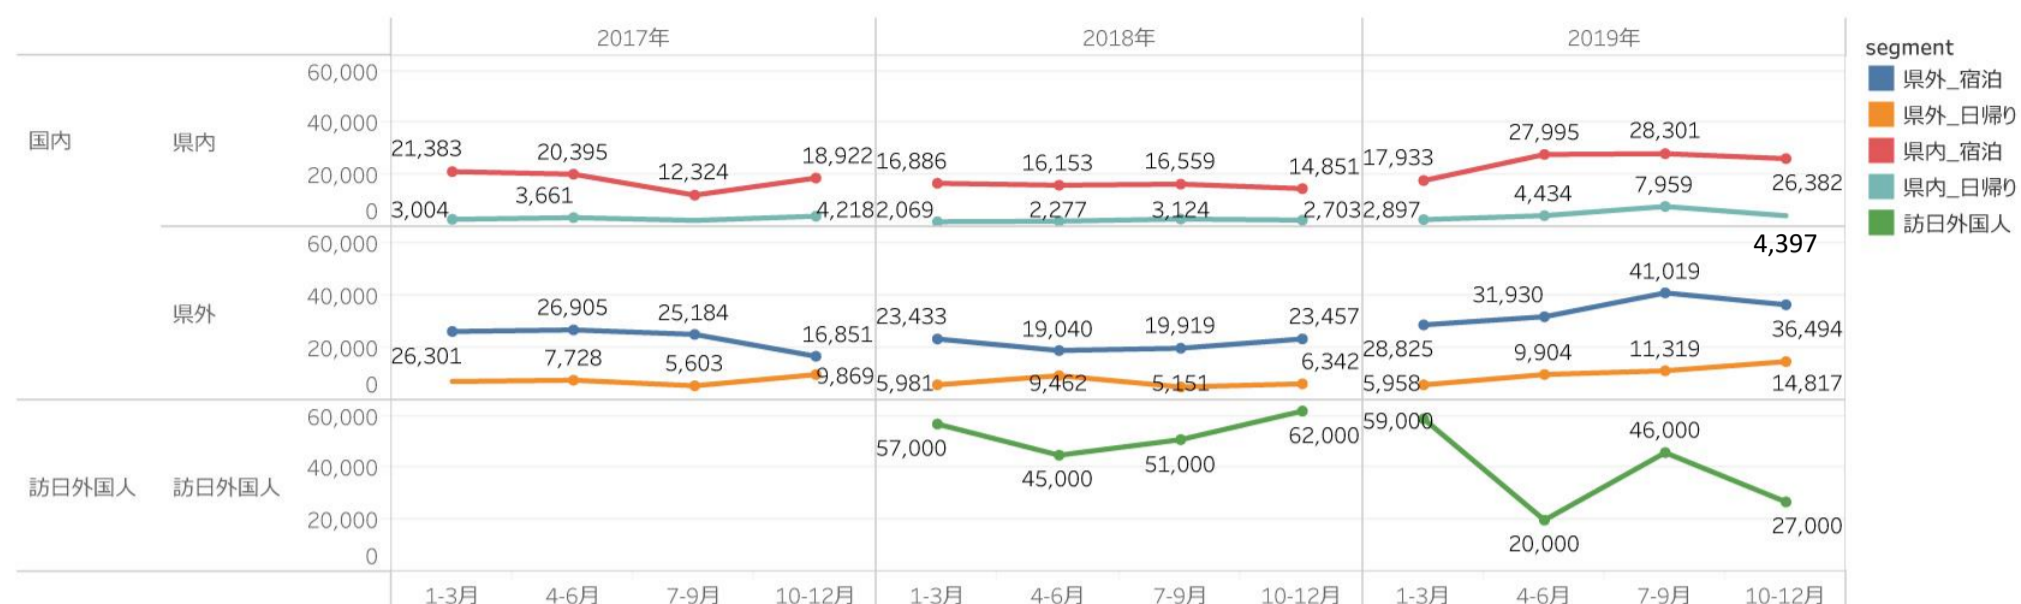

## 目次

P1 宿泊者数の状況

p2 観光消費額の状況

p3 主要温泉施設入込数の変化

P4 主要施設入込数の変化

P5-7 にいがた観光ナビの利用状況

P8-10 市町村WEBサイトの利用状況

# 宿泊者数の状況

観光庁宿泊統計調査より (2020年1月～11月)

- 国内宿泊者数は前年同月比、前月比ともにマイナスであるが9月以降は回復基調が続いている。
- 外国人宿泊者数 現状では回復が見込めない状況が続いているが微増している。

2020年11月	696,960	93.4%	83.4%
----------	---------	-------	-------

- 国内宿泊者数 前年同月比 83%  
前月比 93%

2020年11月	2,120	168.3%	7.9%
----------	-------	--------	------

- 外国人宿泊者数 前年同月比 8%  
前月比 168%

# 観光消費額の状況

観光庁データ（2017年~2019年12月）

セグメント	2019年10-12月	
	宿泊	日帰り
県内	26,382 円	4,397 円
県外	36,494 円	14,817 円
訪日外国人	27,000 円	-

セグメントの国内宿泊、日帰り観光消費額データについては、観光庁「旅行・観光消費動向調査」より  
 訪日外国人消費額データについては、観光庁「訪日外国人消費動向調査」より  
 ※消費額データは2019年までのものになります