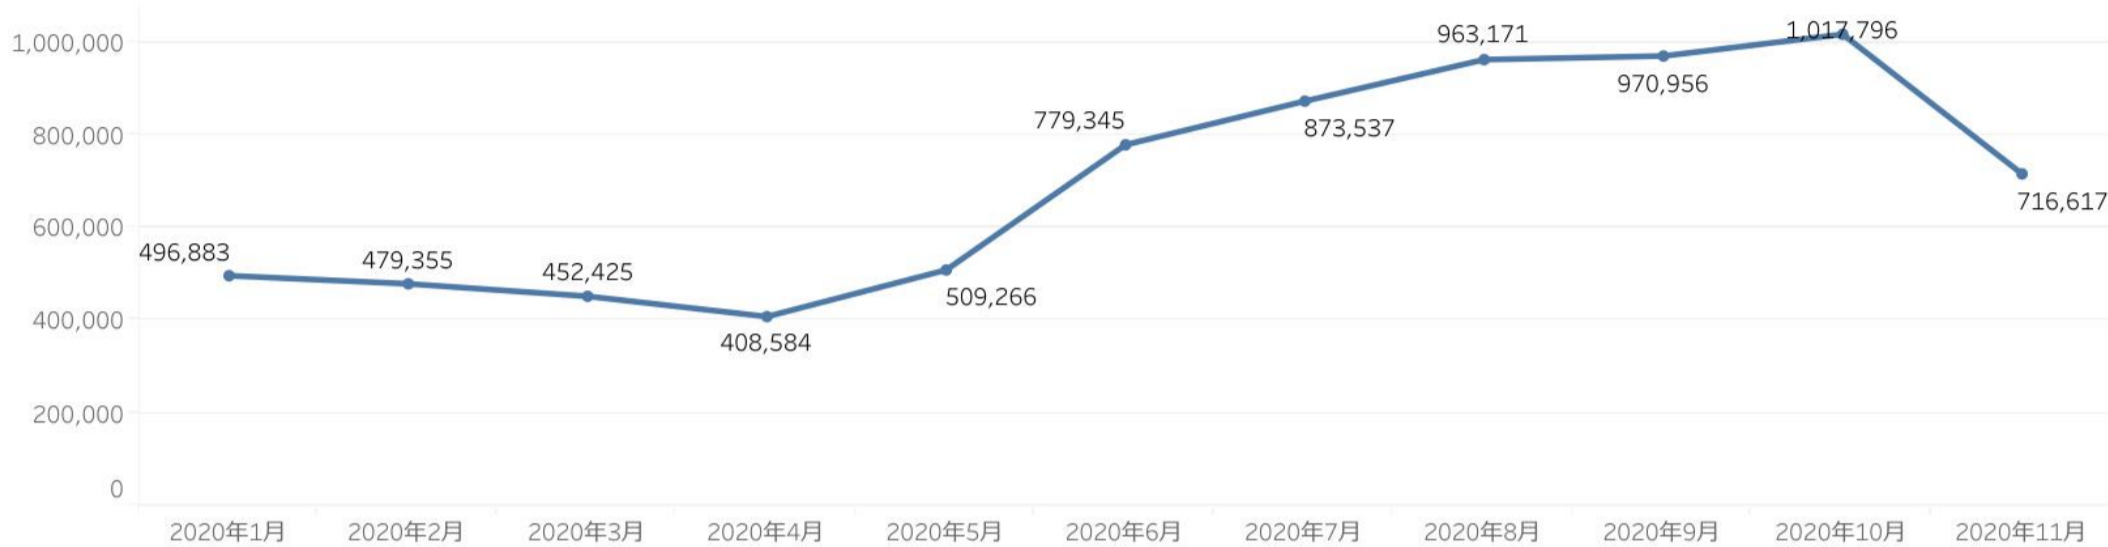

2,290,154

エリア名	施設数	入込客数	前月比
村上・新発田	13	112,035	105.8%
新潟・阿賀	14	507,028	97.4%
弥彦・三条	19	663,579	230.6%
長岡・柏崎	23	666,712	93.9%
湯沢・魚沼	20	238,043	89.1%
妙高・上越	16	75,985	50.9%
佐渡	1	26,772	87.5%

・主要施設入込数、前月比110%、前年比94%と入り込みは前年並み。

弥彦・三条エリアの11月の数値は彌彦神社、弥彦公園の入込急増。妙高・上越エリアの半減は施設の冬季閉鎖のため。

主要施設入込数については市町村・市町村観光協会より月次で報告いただいております。

直近の動向を見るための数値であり新潟県観光局の各データと差異があることがあります。

# 「にいがた観光ナビ」の利用状況 (2020年11月)

- ・ページビュー数、ユーザー数ともに秋以降微増が続いていたが、11月に入り減少した。
- ・参考数値：2019年11月ページビュー数575,300（前年同月比 125 %）

## ページビュー数