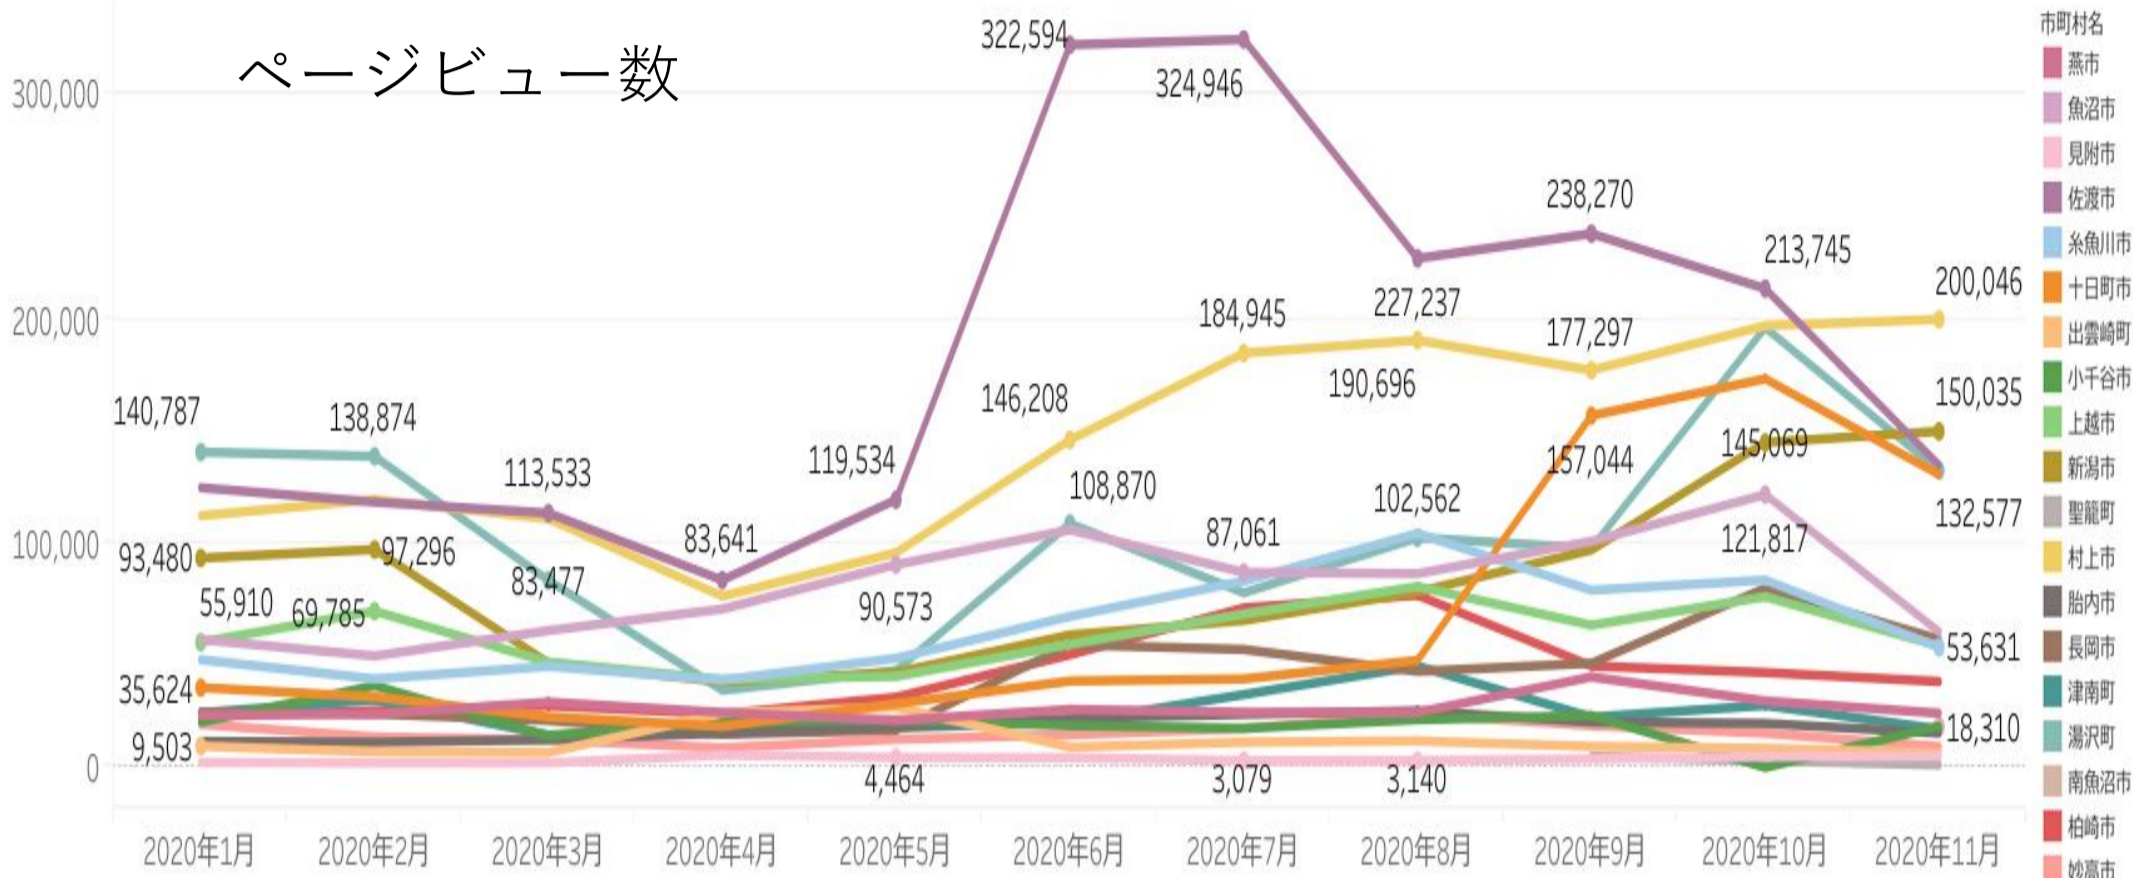

# 「にいがた観光ナビ」 検索キーワードランキング (2020年11月)

- ・秋の紅葉スポットが数多く検索されている。「弥彦」関連のキーワードに加えて「燕三条」の広域キーワードも上位に。「ぼんしゅ館」「高田城」「松雲山荘」「瓢湖」「道の駅たがみ」などが新たにランクイン

## 検索キーワード

フリーワード検索..すべて

検索ワードランキングについては、サーチコンソールにて調査。

# 市町村WEBサイトの利用状況 (2020年11月)

- ・11月になりページビューを減少させ得る市町村が多い中、村上市と新潟市が伸びている。
- ・ページビューベスト5は「村上市」「新潟市」「佐渡市」「湯沢町」「十日町市」。

## ページビュー数