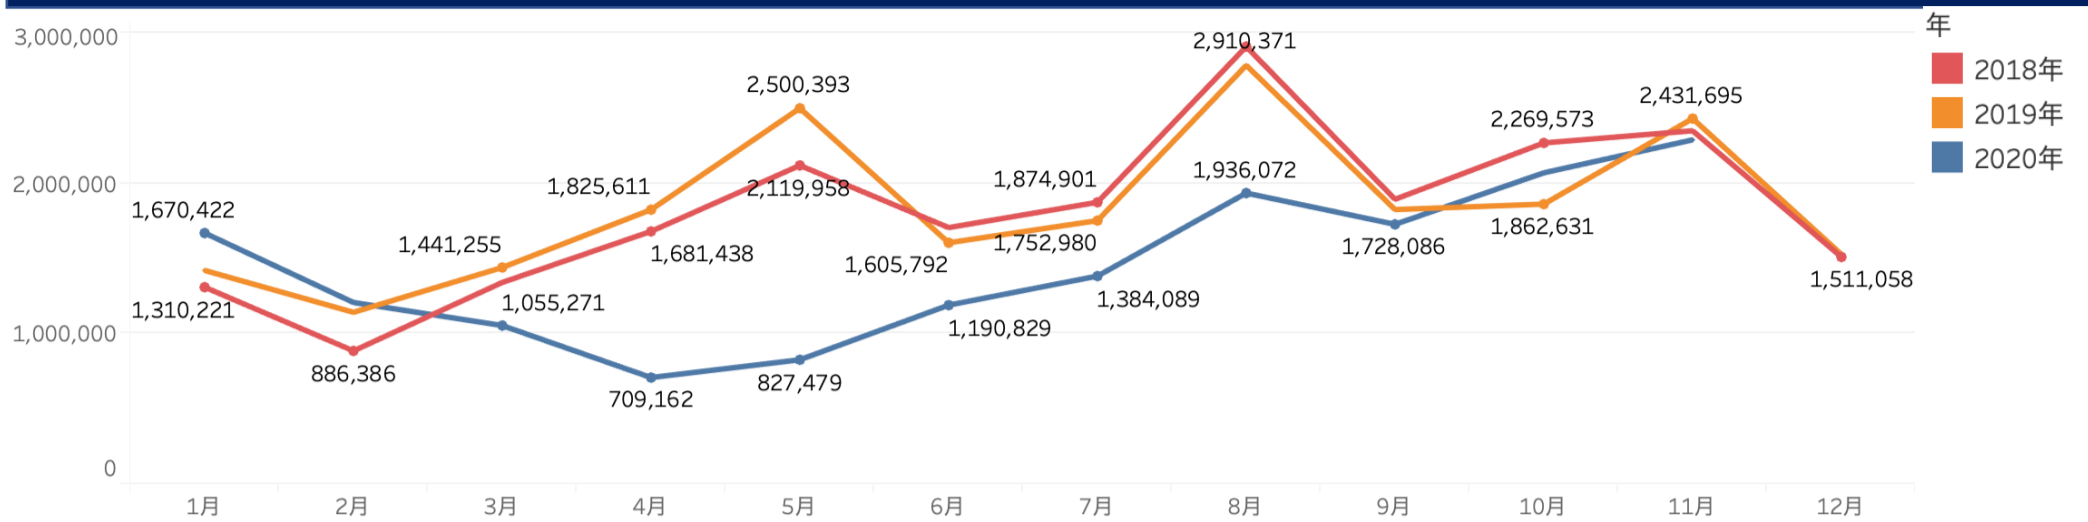

## 温泉地別入込数

主要温泉施設入込数については市町村・市町村観光協会より月次で報告いただいております。

数値には日帰り客も含まれております。

直近の動向を見るための数値であり観光庁、新潟県観光局の各データと差異があることがあります。

集計期間の違いにより、令和2年11月の温泉地入込数が入っていない温泉地があります。

# 主要施設入込数の変化

市町村からの月次報告データ (2020年1月～11月)

全県のエリア すべての今月の入込者数

前月比

前年比

110.6%

94.2%

2020年11月

2,290,154

エリア名	施設数	入込客数	前月比
村上・新発田	13	112,035	105.8%
新潟・阿賀	14	507,028	97.4%
弥彦・三条	19	663,579	230.6%
長岡・柏崎	23	666,712	93.9%
湯沢・魚沼	20	238,043	89.1%
妙高・上越	16	75,985	50.9%
佐渡	1	26,772	87.5%

・主要施設入込数、前月比110%、前年比94%と入り込みは前年並み。