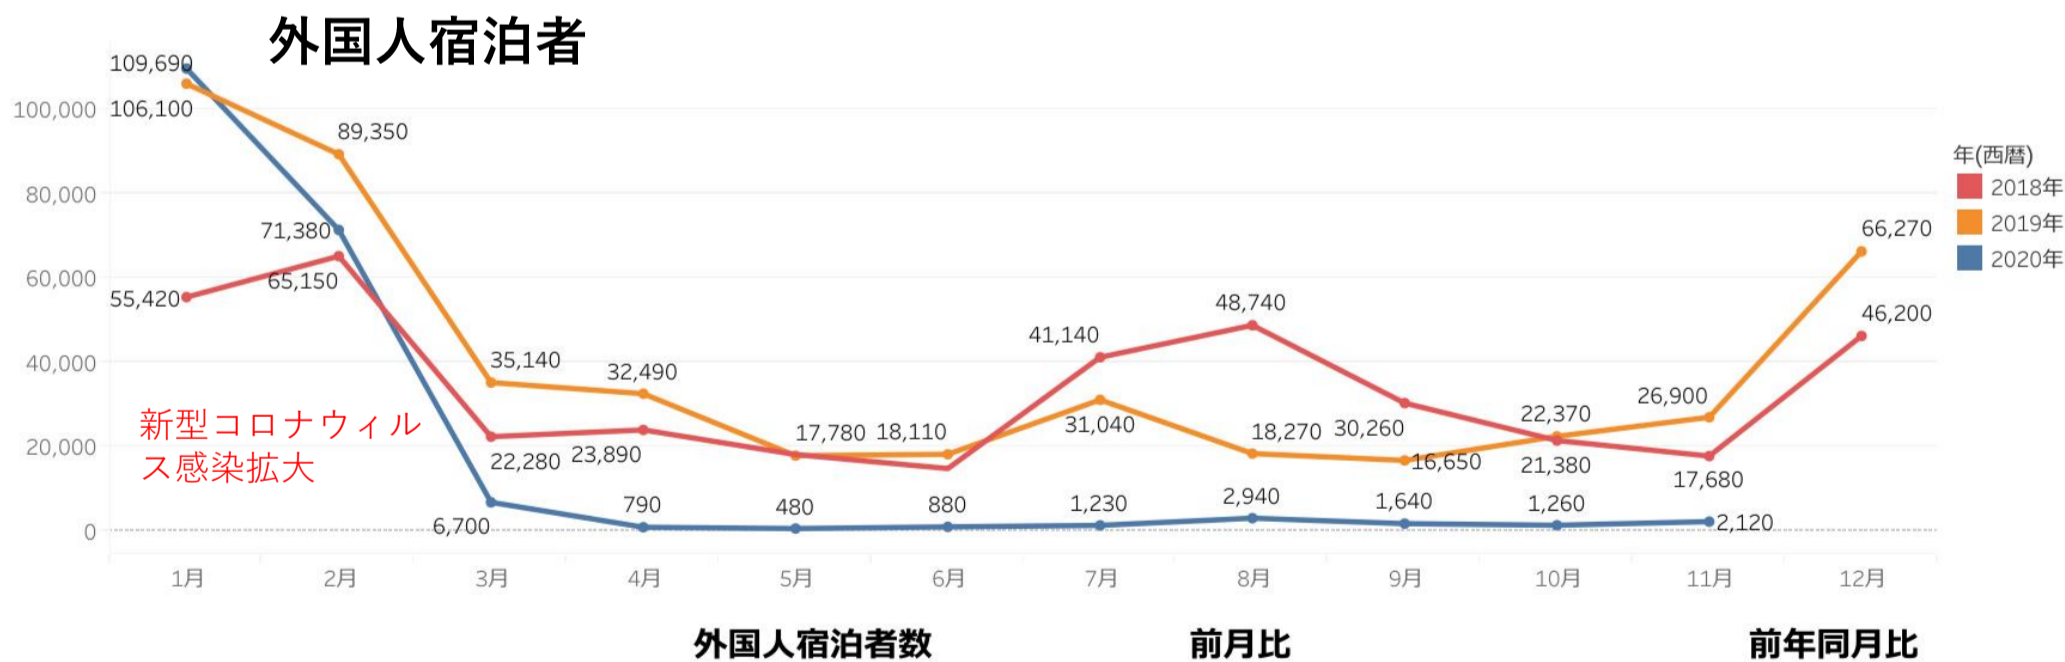

## 目次

P1 宿泊者数の状況

p2 観光消費額の状況

p3 主要温泉施設入込数の変化

P4 主要施設入込数の変化

P5-7 にいがた観光ナビの利用状況

P8-10 市町村WEBサイトの利用状況

# 宿泊者数の状況

観光庁宿泊統計調査より (2020年1月～11月)

- 国内宿泊者数は前年同月比、前月比ともにマイナスであるが9月以降は回復基調が続いている。
- 外国人宿泊者数 現状では回復が見込めない状況が続いているが微増している。

2020年11月	696,960	93.4%	83.4%
----------	---------	-------	-------

- 国内宿泊者数 前年同月比 83%  
前月比 93%

2020年11月	2,120	168.3%	7.9%
----------	-------	--------	------

- 外国人宿泊者数 前年同月比 8%  
前月比 168%

# 観光消費額の状況

観光庁データ（2017年~2019年12月）

セグメント	2019年10-12月	
	宿泊	日帰り
県内	26,382 円	4,397 円
県外	36,494 円	14,817 円
訪日外国人	27,000 円	-

セグメントの国内宿泊、日帰り観光消費額データについては、観光庁「旅行・観光消費動向調査」より  
 訪日外国人消費額データについては、観光庁「訪日外国人消費動向調査」より  
 ※消費額データは2019年までのものになります