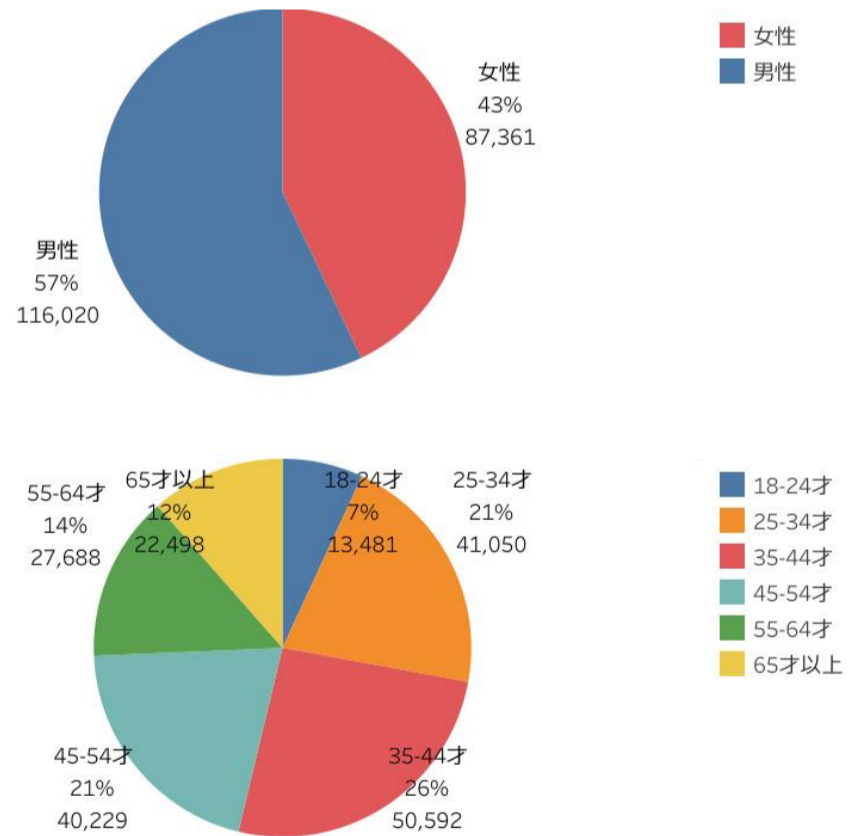

市町村WEBサイト利用状況については、定期報告に申し込みのあった市町村の数値のみ表示。
市町村WEBサイトの分析を希望の市町村・市町村観光協会がありましたら問い合わせください。