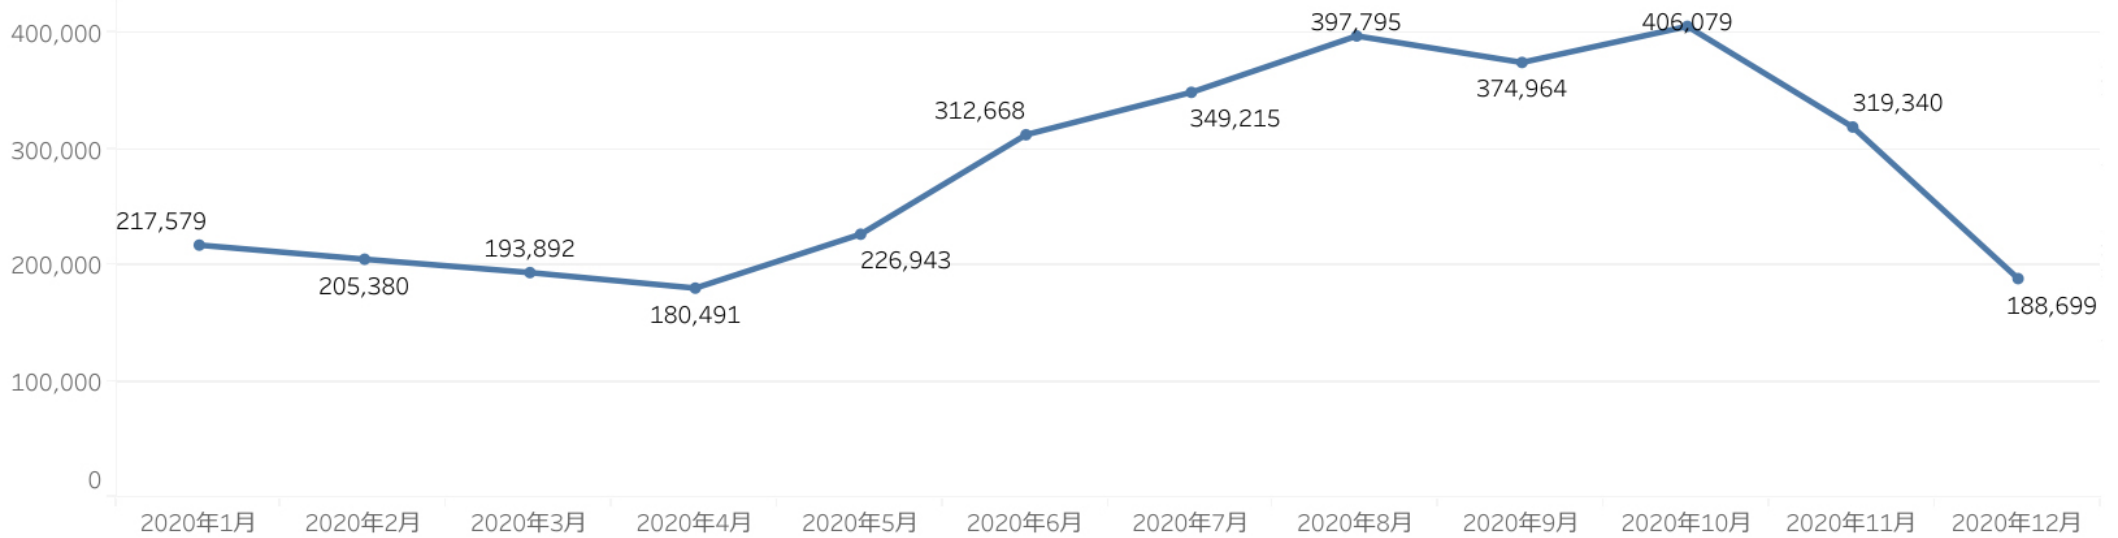

新潟県観光レポート

2020年12月分

発行：（公社）新潟県観光協会

発行日：2021年4月30日（金）

— 目 次 —

- P1 宿泊者数の状況
- p2 観光消費額の状況
- p3 主要温泉施設入込数の変化
- P4 主要施設入込数の変化
- P5-7 にいがた観光ナビの利用状況
- P8-10 市町村WEBサイトの利用状況

- 国内宿泊者数は前年同月比は71%、前月比は80%と、ともにマイナス。新型コロナウイルス感染拡大後、2020年5月を谷底に、各種キャンペーン等で旅行需要が喚起され、少しずつ回復基調にあった宿泊者数だが、11月以降、右肩上がりで増えた新型コロナウイルスの感染者数によって、微増していた国内宿泊者数は12月に大きく落ち込んだ。
- 外国人宿泊者数 現状では回復が見込めない状況が続いている。数値は横ばい傾向である。

市町村からの月次報告データ（2020年1月～12月）

前月比 49.4%

前年比 75.3%

2020年12月

1,150,183

エリア名	施設数	入込客数	前月比
村上・新発田	13	73,015	65.2%
新潟・阿賀	14	409,970	80.9%
弥彦・三条	19	138,645	20.9%
長岡・柏崎	23	338,902	50.8%
湯沢・魚沼	20	118,588	49.8%
妙高・上越	16	62,216	55.1%
佐渡	1	8,847	33.0%

・主要施設入込数は、前月比49%、前年比75%と大きく落ち込んだ。

弥彦・三条エリアの12月の数値は彌彦神社の大幅な減が影響している。新潟・阿賀エリアは、一部冬季閉鎖の施設もあったが、他エリアより落ち幅は小さい。前月比で伸びたのは「ふるさと村」はじめ数か所のみ。

主要施設入込数については市町村・市町村観光協会より月次で報告いただいております。

直近の動向を見るための数値であり新潟県観光局の各データと差異があることがあります。

・ページビュー数、ユーザー数ともに秋以降微増が続いていたが、11月に入り減少、12月も回復せず（PV403,005）。
 ※参考数値：2019年12月ページビュー数385,536（前年同月比では5%増）
 ・にいがた観光ナビの「訪問者の居住地」rank1～10はその中での入れ替わりはあるが、前年度から都道府県名に変更はなく、「訪問者の属性」についてもその割合に大きな変動はない。

ページビュー数

ユーザー数