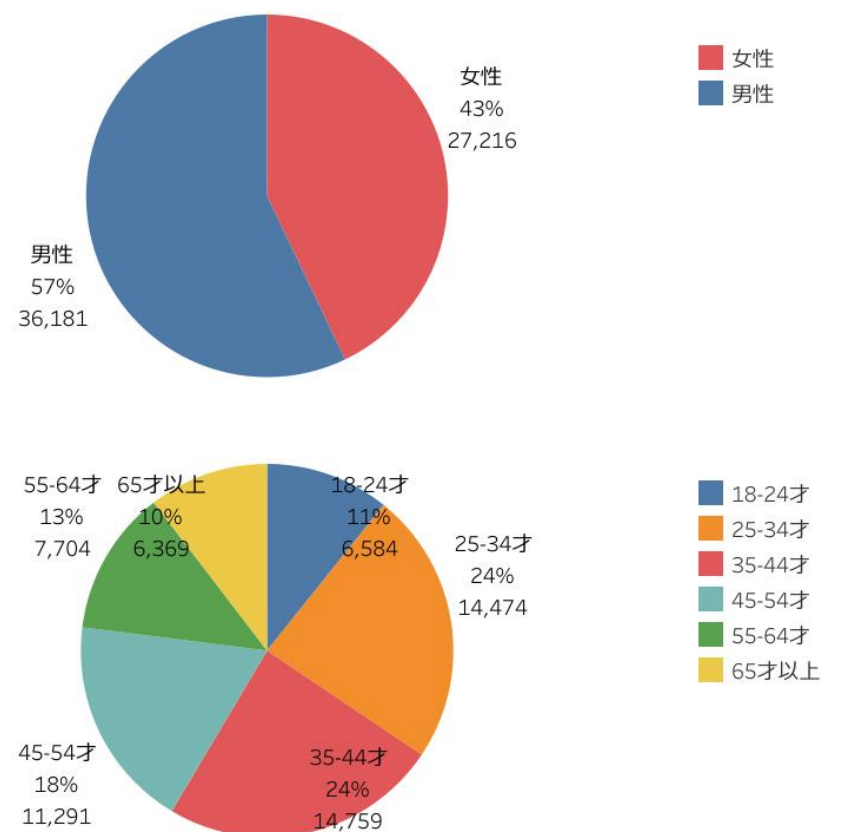

・ページビュー数、ユーザー数ともに秋以降微増が続いていたが、11月に入り減少、12月も回復せず（PV403,005）。
※参考数値：2019年12月ページビュー数385,536（前年同月比では5%増）
・にいがた観光ナビの「訪問者の居住地」rank1～10はその中での入れ替わりはあるが、前年度から都道府県名に変更はなく、「訪問者の属性」についてもその割合に大きな変動はない。

ページビュー数

ユーザー数

訪問者の居住地

rank	カラム名	訪問者数	割合
1	新潟県	56,192	29.00%
2	東京都	40,141	20.72%
3	神奈川県	26,889	13.88%
4	大阪府	14,361	7.41%
5	埼玉県	8,171	4.22%
6	愛知県	7,540	3.89%
7	北海道	5,089	2.63%
8	千葉県	4,259	2.20%
9	長野県	2,547	1.31%
10	群馬県	2,436	1.26%

訪問者の属性