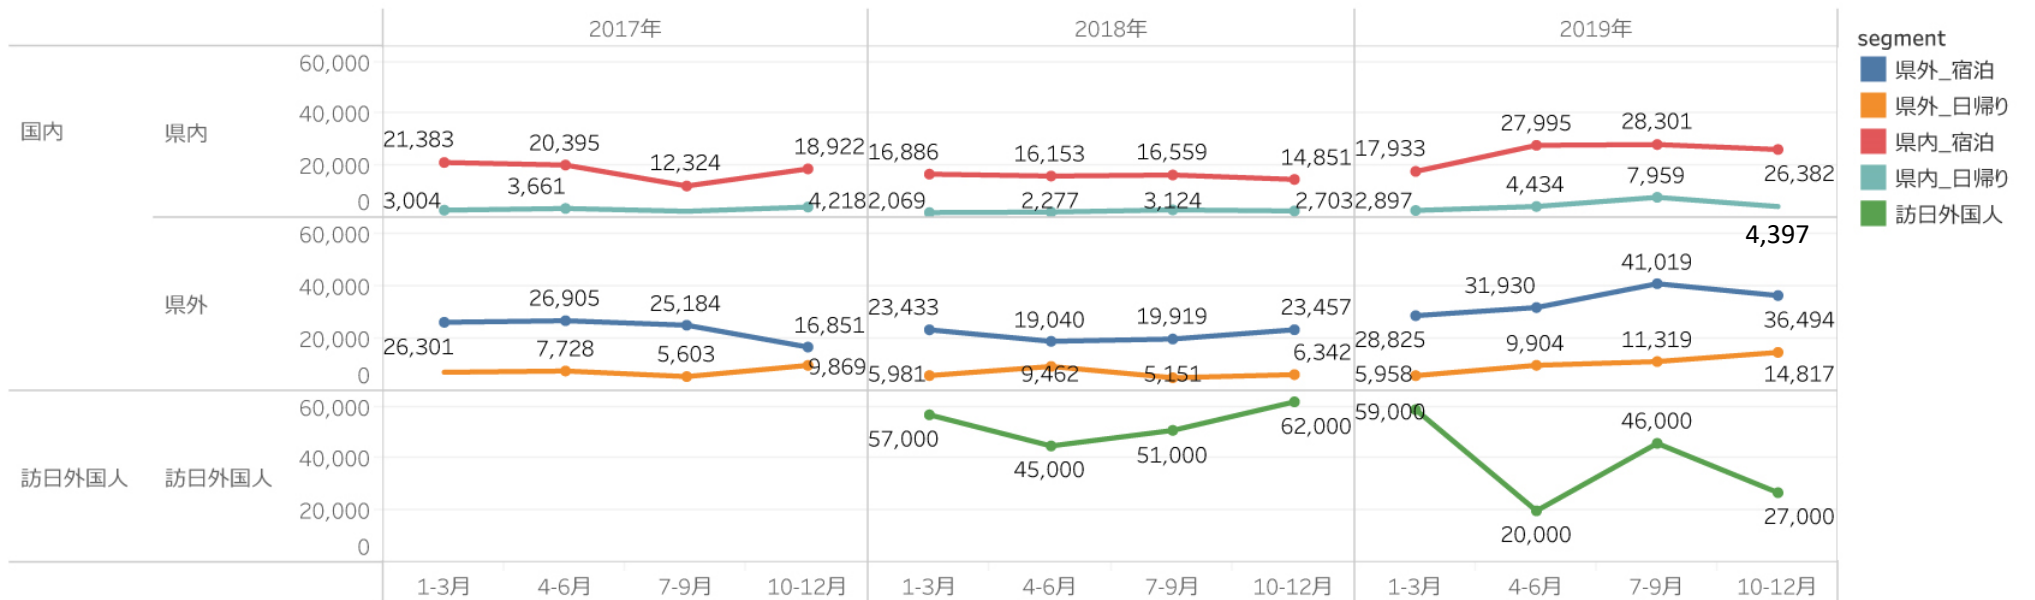

新潟県観光レポート

2020年12月分

発行：（公社）新潟県観光協会

発行日：2021年4月30日（金）

— 目 次 —

- P1 宿泊者数の状況
- p2 観光消費額の状況
- p3 主要温泉施設入込数の変化
- P4 主要施設入込数の変化
- P5-7 にいがた観光ナビの利用状況
- P8-10 市町村WEBサイトの利用状況

- 国内宿泊者数は前年同月比は71%、前月比は80%と、ともにマイナス。新型コロナウイルス感染拡大後、2020年5月を谷底に、各種キャンペーン等で旅行需要が喚起され、少しずつ回復基調にあった宿泊者数だが、11月以降、右肩上がりで増えた新型コロナウイルスの感染者数によって、微増していた国内宿泊者数は12月に大きく落ち込んだ。
- 外国人宿泊者数 現状では回復が見込めない状況が続いている。数値は横ばい傾向である。

国内宿泊者

2020年12月 国内宿泊者数 **562,700** 前月比 **80.7%** 前年同月比 **71.1%**

- 国内宿泊者数 前年同月比 **71%**
前月比 **81%**

外国人宿泊者

2020年12月 外国人宿泊者数 **2,270** 前月比 **107.1%** 前年同月比 **3.4%**

- 外国人宿泊者数 前年同月比 **3%**
前月比 **107%**

セグメント	2019年10-12月	
	宿泊	日帰り
県内	26,382 円	4,397 円
県外	36,494 円	14,817 円
訪日外国人	27,000 円	

セグメントの国内宿泊、日帰り観光消費額データについては、観光庁「旅行・観光消費動向調査」より
 訪日外国人消費額データについては、観光庁「訪日外国人消費動向調査」より
 ※消費額データは2019年までのものになります

・主要温泉施設入込数は、温泉地のデータが1か所欠損している状態だが、新型コロナウイルスの感染拡大により、前月比74%と大きく落ち込んでいる。新型コロナウイルス感染拡大後、2020年5月を谷底に、各種キャンペーン等で旅行需要が喚起され、少しずつ回復基調にあった主要温泉施設入込数だが、11月以降、右肩上がりが増えた新型コロナウイルスの感染者数によって、12月は大きく落ち込んだ。

主要温泉施設入込

市町村
すべて

最新月の宿泊者数（速報値）

前月比

前年同月比

2020年12月

105,811

74.64%