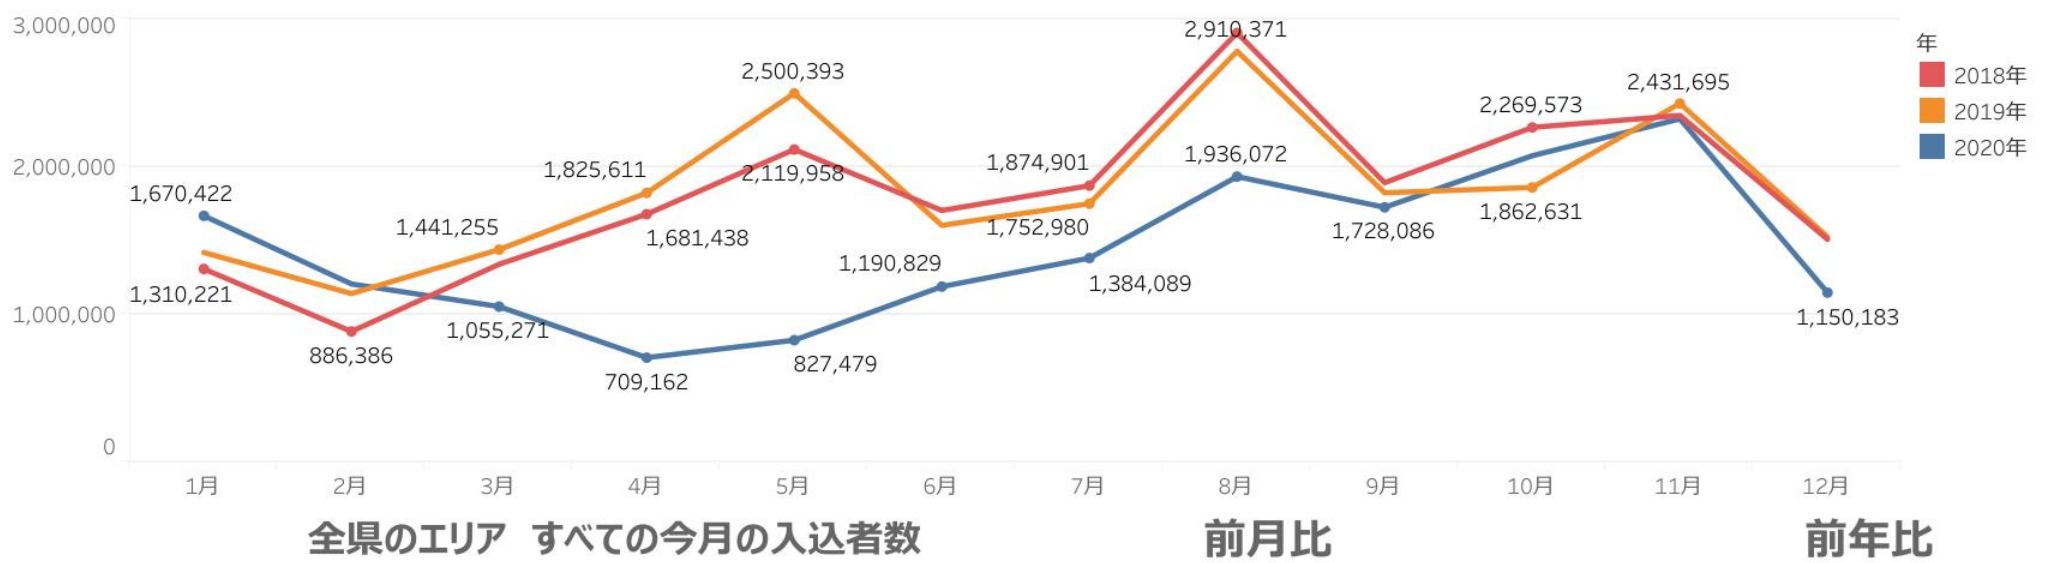

セグメントの国内宿泊、日帰り観光消費額データについては、観光庁「旅行・観光消費動向調査」より
 訪日外国人消費額データについては、観光庁「訪日外国人消費動向調査」より
 ※消費額データは2019年までのものになります

・主要温泉施設入込数は、温泉地のデータが1か所欠損している状態だが、新型コロナウイルスの感染拡大により、前月比74%と大きく落ち込んでいる。新型コロナウイルス感染拡大後、2020年5月を谷底に、各種キャンペーン等で旅行需要が喚起され、少しずつ回復基調にあった主要温泉施設入込数だが、11月以降、右肩上がりが増えた新型コロナウイルスの感染者数によって、12月は大きく落ち込んだ。

主要温泉施設入込

市町村
すべて

最新月の宿泊者数（速報値）

前月比

前年同月比

2020年12月

105,811

74.64%

58.87%

- 温泉施設入込数 **前年同月比59%減**
前月比 75%減

温泉地別入込数

主要温泉施設入込数については市町村・市町村観光協会より月次で報告いただいております。

数値には日帰り客も含まれております。

直近の動向を見るための数値であり観光庁、新潟県観光局の各データと差異があることがあります。

※集計期間の違いにより、温泉地入込数が入っていない温泉地があります。

主要施設入込数の変化

市町村からの月次報告データ（2020年1月～12月）

前月比 49.4%

前年比 75.3%

2020年12月

1,150,183

エリア名	施設数	入込客数	前月比
村上・新発田	13	73,015	65.2%
新潟・阿賀	14	409,970	80.9%
弥彦・三条	19	138,645	20.9%
長岡・柏崎	23	338,902	50.8%
湯沢・魚沼	20	118,588	49.8%
妙高・上越	16	62,216	55.1%
佐渡	1	8,847	33.0%