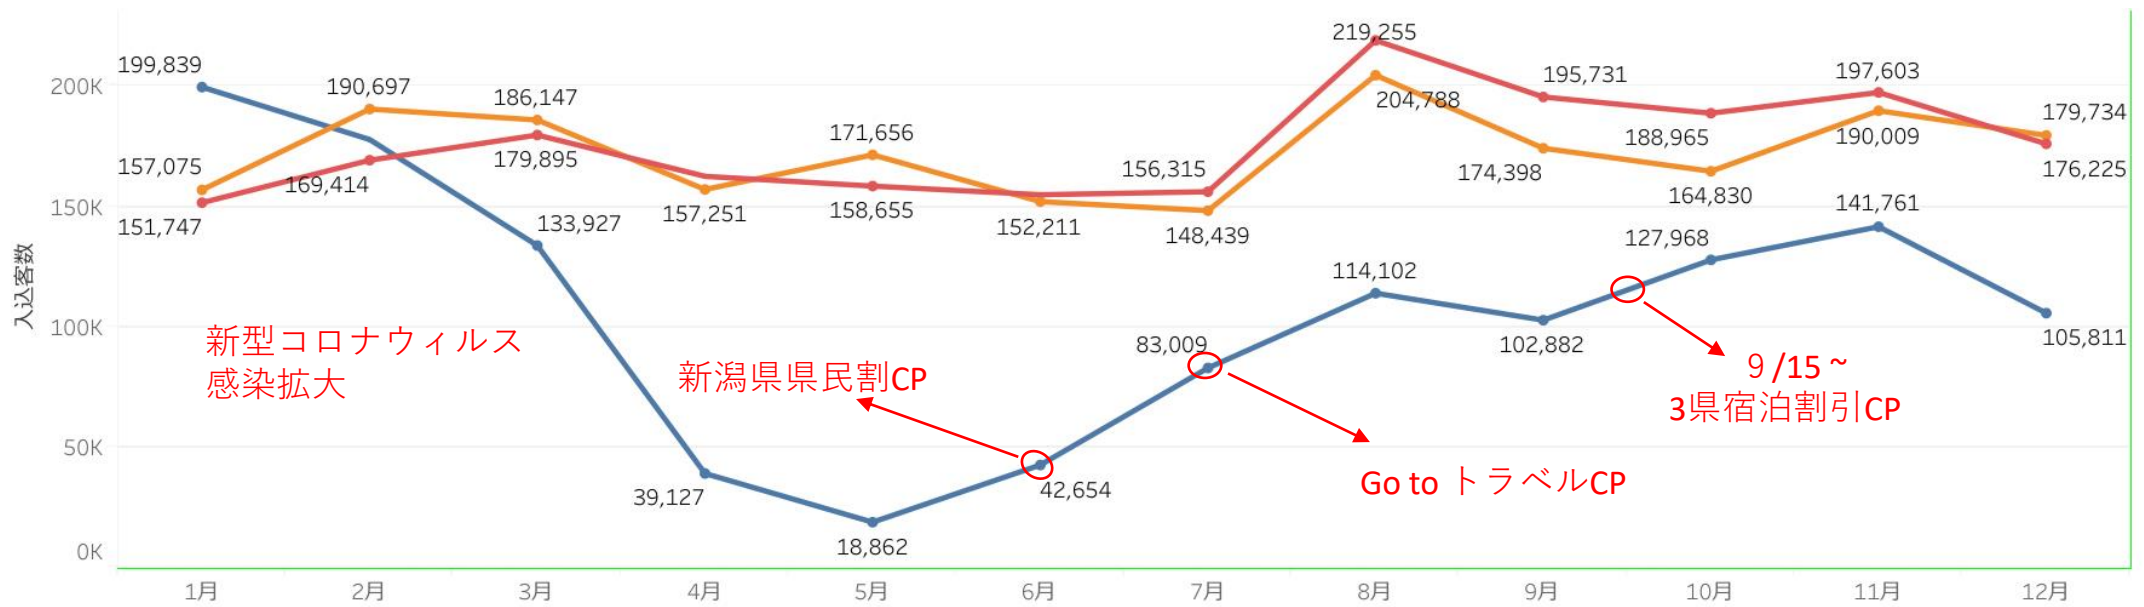

新潟県観光レポート

2020年12月分

発行：（公社）新潟県観光協会

発行日：2021年4月30日（金）

— 目 次 —

- P1 宿泊者数の状況
- p2 観光消費額の状況
- p3 主要温泉施設入込数の変化
- P4 主要施設入込数の変化
- P5-7 にいがた観光ナビの利用状況
- P8-10 市町村WEBサイトの利用状況

- 国内宿泊者数は前年同月比は71%、前月比は80%と、ともにマイナス。新型コロナウイルス感染拡大後、2020年5月を谷底に、各種キャンペーン等で旅行需要が喚起され、少しずつ回復基調にあった宿泊者数だが、11月以降、右肩上がりで増えた新型コロナウイルスの感染者数によって、微増していた国内宿泊者数は12月に大きく落ち込んだ。
- 外国人宿泊者数 現状では回復が見込めない状況が続いている。数値は横ばい傾向である。

国内宿泊者

2020年12月 国内宿泊者数 **562,700** 前月比 **80.7%** 前年同月比 **71.1%**

- 国内宿泊者数 前年同月比 **71%**
前月比 **81%**

外国人宿泊者

2020年12月 外国人宿泊者数 **2,270** 前月比 **107.1%** 前年同月比 **3.4%**

- 外国人宿泊者数 前年同月比 **3%**
前月比 **107%**

セグメント	2019年10-12月	
	宿泊	日帰り
県内	26,382 円	4,397 円
県外	36,494 円	14,817 円
訪日外国人	27,000 円	

セグメントの国内宿泊、日帰り観光消費額データについては、観光庁「旅行・観光消費動向調査」より
 訪日外国人消費額データについては、観光庁「訪日外国人消費動向調査」より
 ※消費額データは2019年までのものになります

・主要温泉施設入込数は、温泉地のデータが1か所欠損している状態だが、新型コロナウイルスの感染拡大により、前月比74%と大きく落ち込んでいる。新型コロナウイルス感染拡大後、2020年5月を谷底に、各種キャンペーン等で旅行需要が喚起され、少しずつ回復基調にあった主要温泉施設入込数だが、11月以降、右肩上がりが増えた新型コロナウイルスの感染者数によって、12月は大きく落ち込んだ。

主要温泉施設入込

市町村
すべて

最新月の宿泊者数（速報値）

前月比

前年同月比

2020年12月

105,811

74.64%