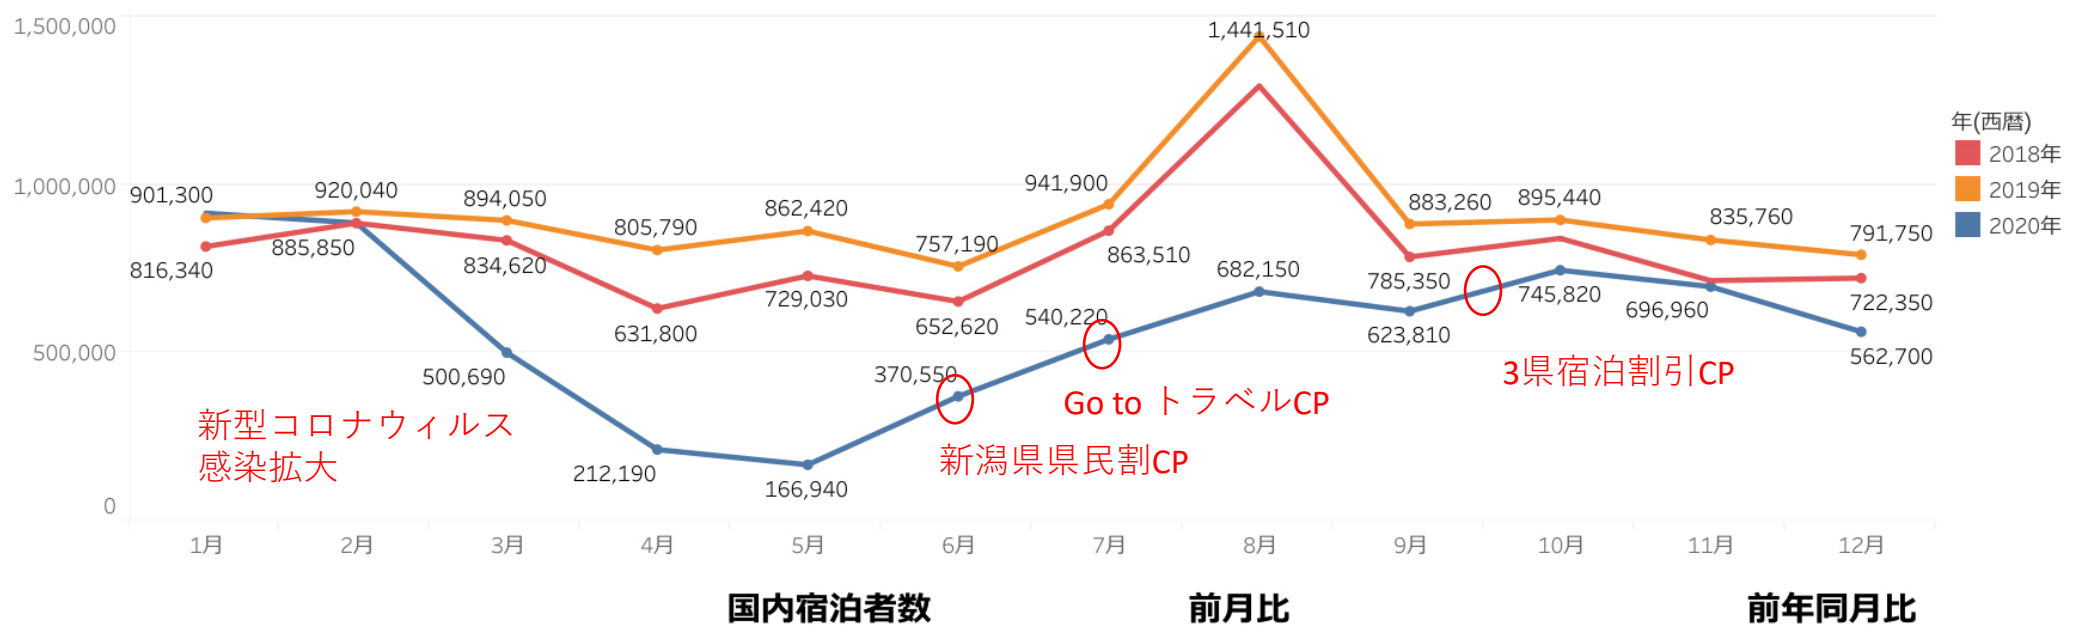

新潟県観光レポート

2020年12月分

発行：（公社）新潟県観光協会

発行日：2021年4月30日（金）

— 目 次 —

- P1 宿泊者数の状況
- p2 観光消費額の状況
- p3 主要温泉施設入込数の変化
- P4 主要施設入込数の変化
- P5-7 にいがた観光ナビの利用状況
- P8-10 市町村WEBサイトの利用状況

- 国内宿泊者数は前年同月比は71%、前月比は80%と、ともにマイナス。新型コロナウイルス感染拡大後、2020年5月を谷底に、各種キャンペーン等で旅行需要が喚起され、少しずつ回復基調にあった宿泊者数だが、11月以降、右肩上がりで増えた新型コロナウイルスの感染者数によって、微増していた国内宿泊者数は12月に大きく落ち込んだ。
- 外国人宿泊者数 現状では回復が見込めない状況が続いている。数値は横ばい傾向である。

国内宿泊者

2020年12月 国内宿泊者数 **562,700** 前月比 **80.7%** 前年同月比 **71.1%**

- 国内宿泊者数 前年同月比 **71%**
前月比 **81%**

外国人宿泊者

2020年12月 外国人宿泊者数 **2,270** 前月比 **107.1%** 前年同月比 **3.4%**

- 外国人宿泊者数 前年同月比 **3%**
前月比 **107%**

セグメント	2019年10-12月	
	宿泊	日帰り
県内	26,382 円	4,397 円
県外	36,494 円	14,817 円
訪日外国人	27,000 円	

セグメントの国内宿泊、日帰り観光消費額データについては、観光庁「旅行・観光消費動向調査」より
 訪日外国人消費額データについては、観光庁「訪日外国人消費動向調査」より
 ※消費額データは2019年までのものになります

・主要温泉施設入込数は、温泉地のデータが1か所欠損している状態だが、新型コロナウイルスの感染拡大により、前月比74%と大きく落ち込んでいる。新型コロナウイルス感染拡大後、2020年5月を谷底に、各種キャンペーン等で旅行需要が喚起され、少しずつ回復基調にあった主要温泉施設入込数だが、11月以降、右肩上がりが増えた新型コロナウイルスの感染者数によって、12月は大きく落ち込んだ。