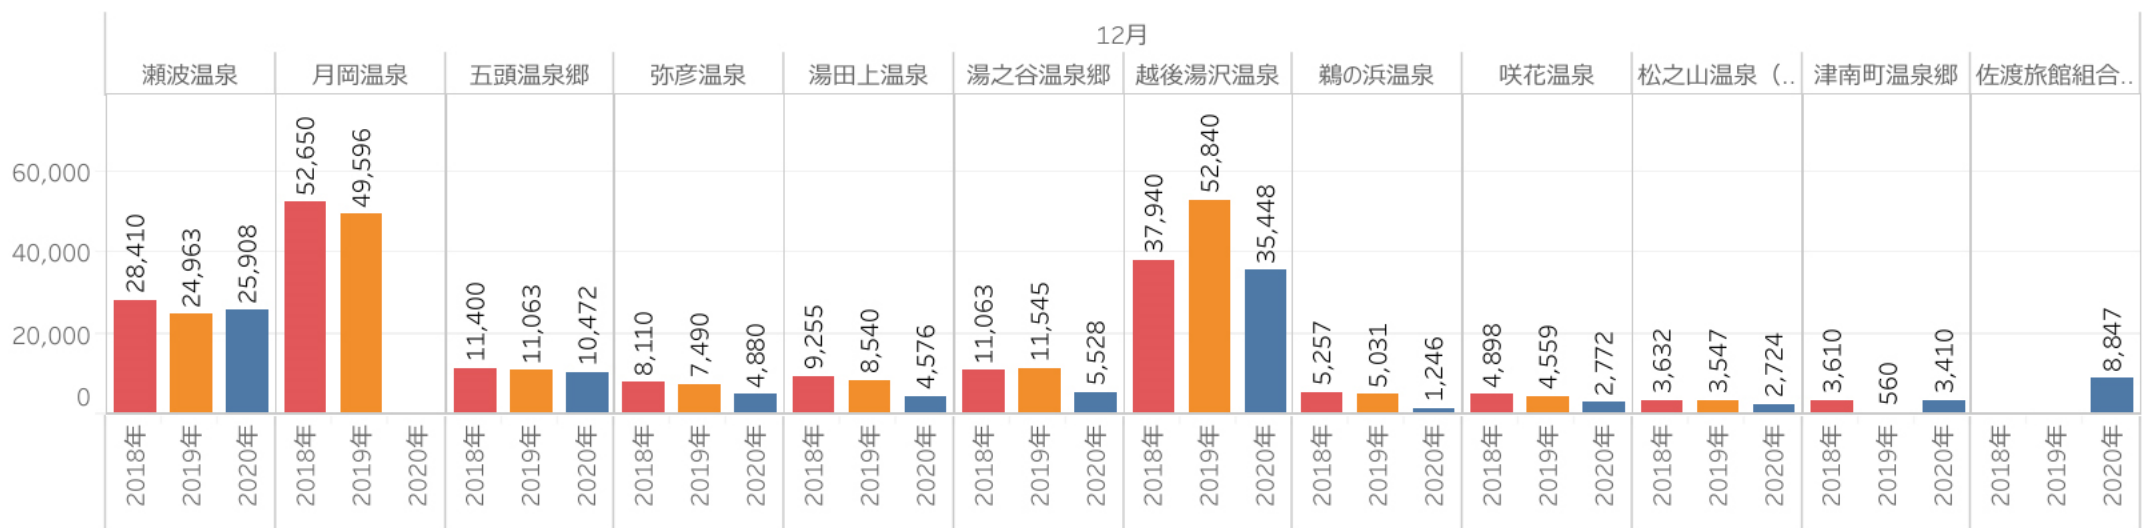

セグメントの国内宿泊、日帰り観光消費額データについては、観光庁「旅行・観光消費動向調査」より
 訪日外国人消費額データについては、観光庁「訪日外国人消費動向調査」より
 ※消費額データは2019年までのものになります

・主要温泉施設入込数は、温泉地のデータが1か所欠損している状態だが、新型コロナウイルスの感染拡大により、前月比74%と大きく落ち込んでいる。新型コロナウイルス感染拡大後、2020年5月を谷底に、各種キャンペーン等で旅行需要が喚起され、少しずつ回復基調にあった主要温泉施設入込数だが、11月以降、右肩上がりが増えた新型コロナウイルスの感染者数によって、12月は大きく落ち込んだ。

主要温泉施設入込

市町村
すべて

最新月の宿泊者数（速報値）

前月比

前年同月比

2020年12月

105,811

74.64%

58.87%

- 温泉施設入込数 **前年同月比59%減**
前月比 75%減

温泉地別入込数

主要温泉施設入込数については市町村・市町村観光協会より月次で報告いただいております。

数値には日帰り客も含まれております。

直近の動向を見るための数値であり観光庁、新潟県観光局の各データと差異があることがあります。

※集計期間の違いにより、温泉地入込数が入っていない温泉地があります。

主要施設入込数の変化