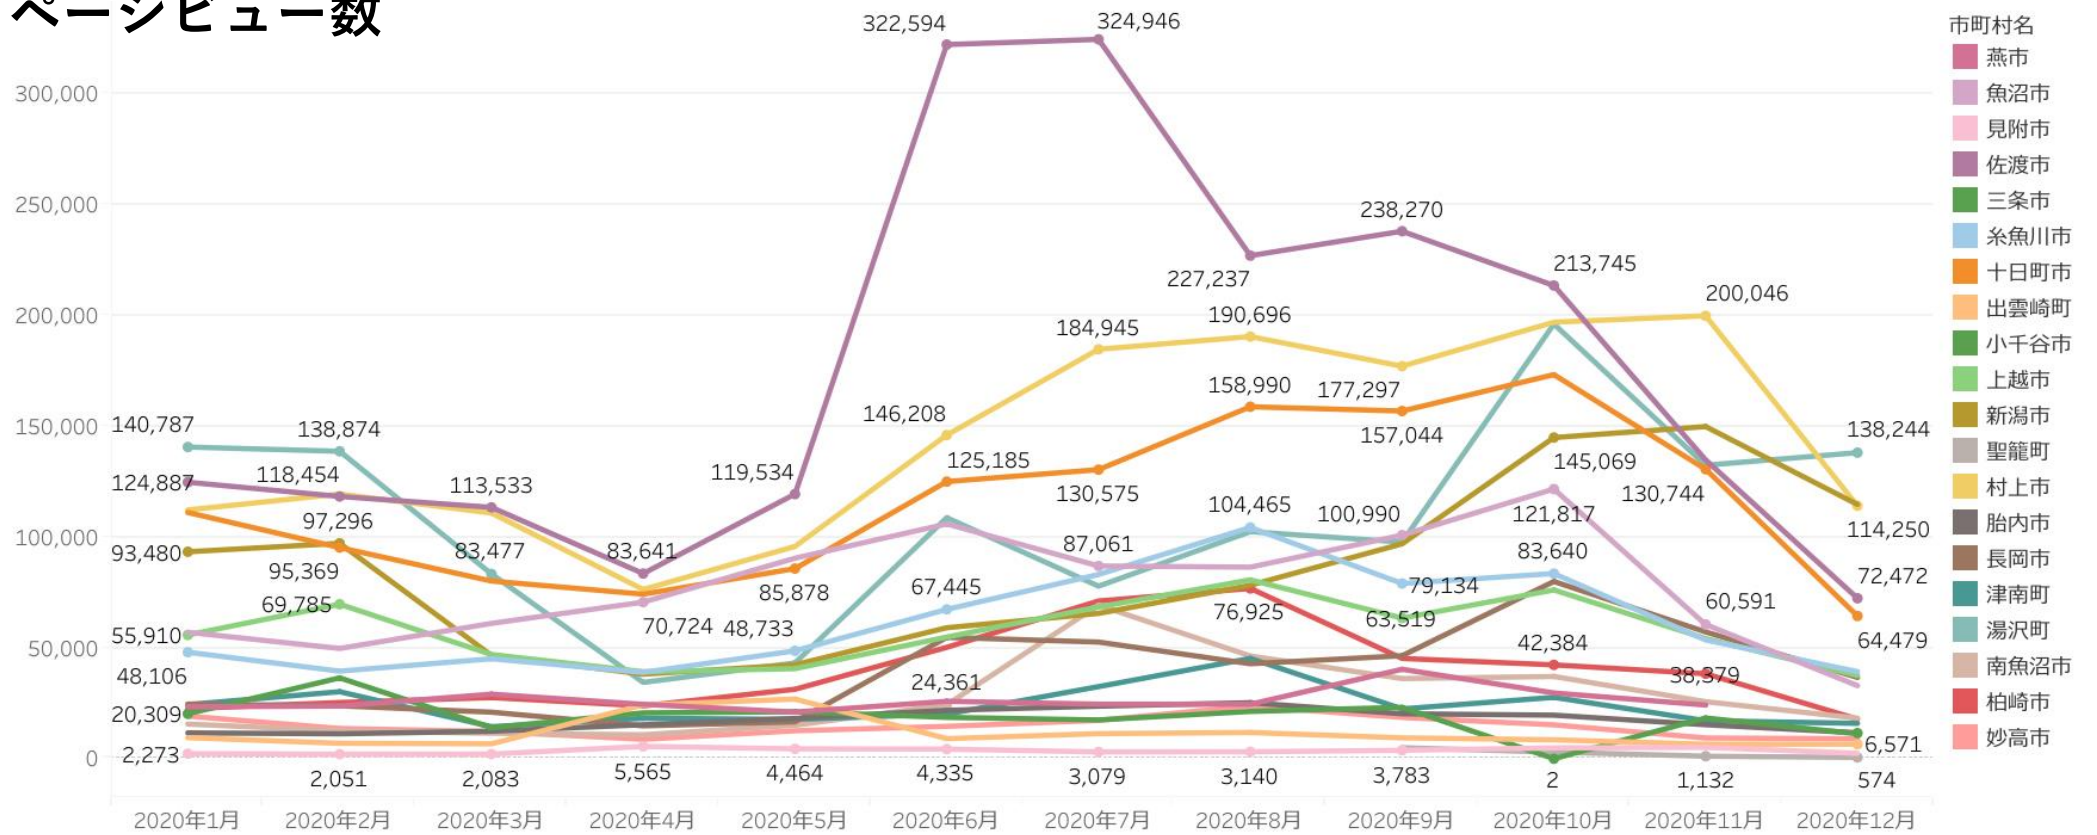

0 5,000 10,000

にいがた観光ナビ利用状況、閲覧ページランキングについては、グーグルアナリティクス（GA）にて分析。

・引き続き、「燕三条」という広域キーワードは上位に。12月に入り「年末年始」「冬（スノー）」に関連した検索が増加（神社、イルミネーション、スキー等）。また、「白鳥」「ピア万代」などが新たにランクインした。

検索キーワード

フリーワード検索..すべて

検索ワードランキングについては、サーチコンソールにて調査。

- ・12月になりページビューが伸びているのは「湯沢」のみ。スキー関連と推測される。
- ・ページビュー数【ベスト5】は、「湯沢町」「新潟市」「村上市」「佐渡市」「十日町市」と前月から変わらない。
- ・前月と比較した際、訪問者の居住地/東京都が3.58ポイント増、訪問者の属性/18-34才が5ポイント増となっている
⇒スキー関連の検索やページビューの増加の要因と思われる

ページビュー数

訪問者の居住地