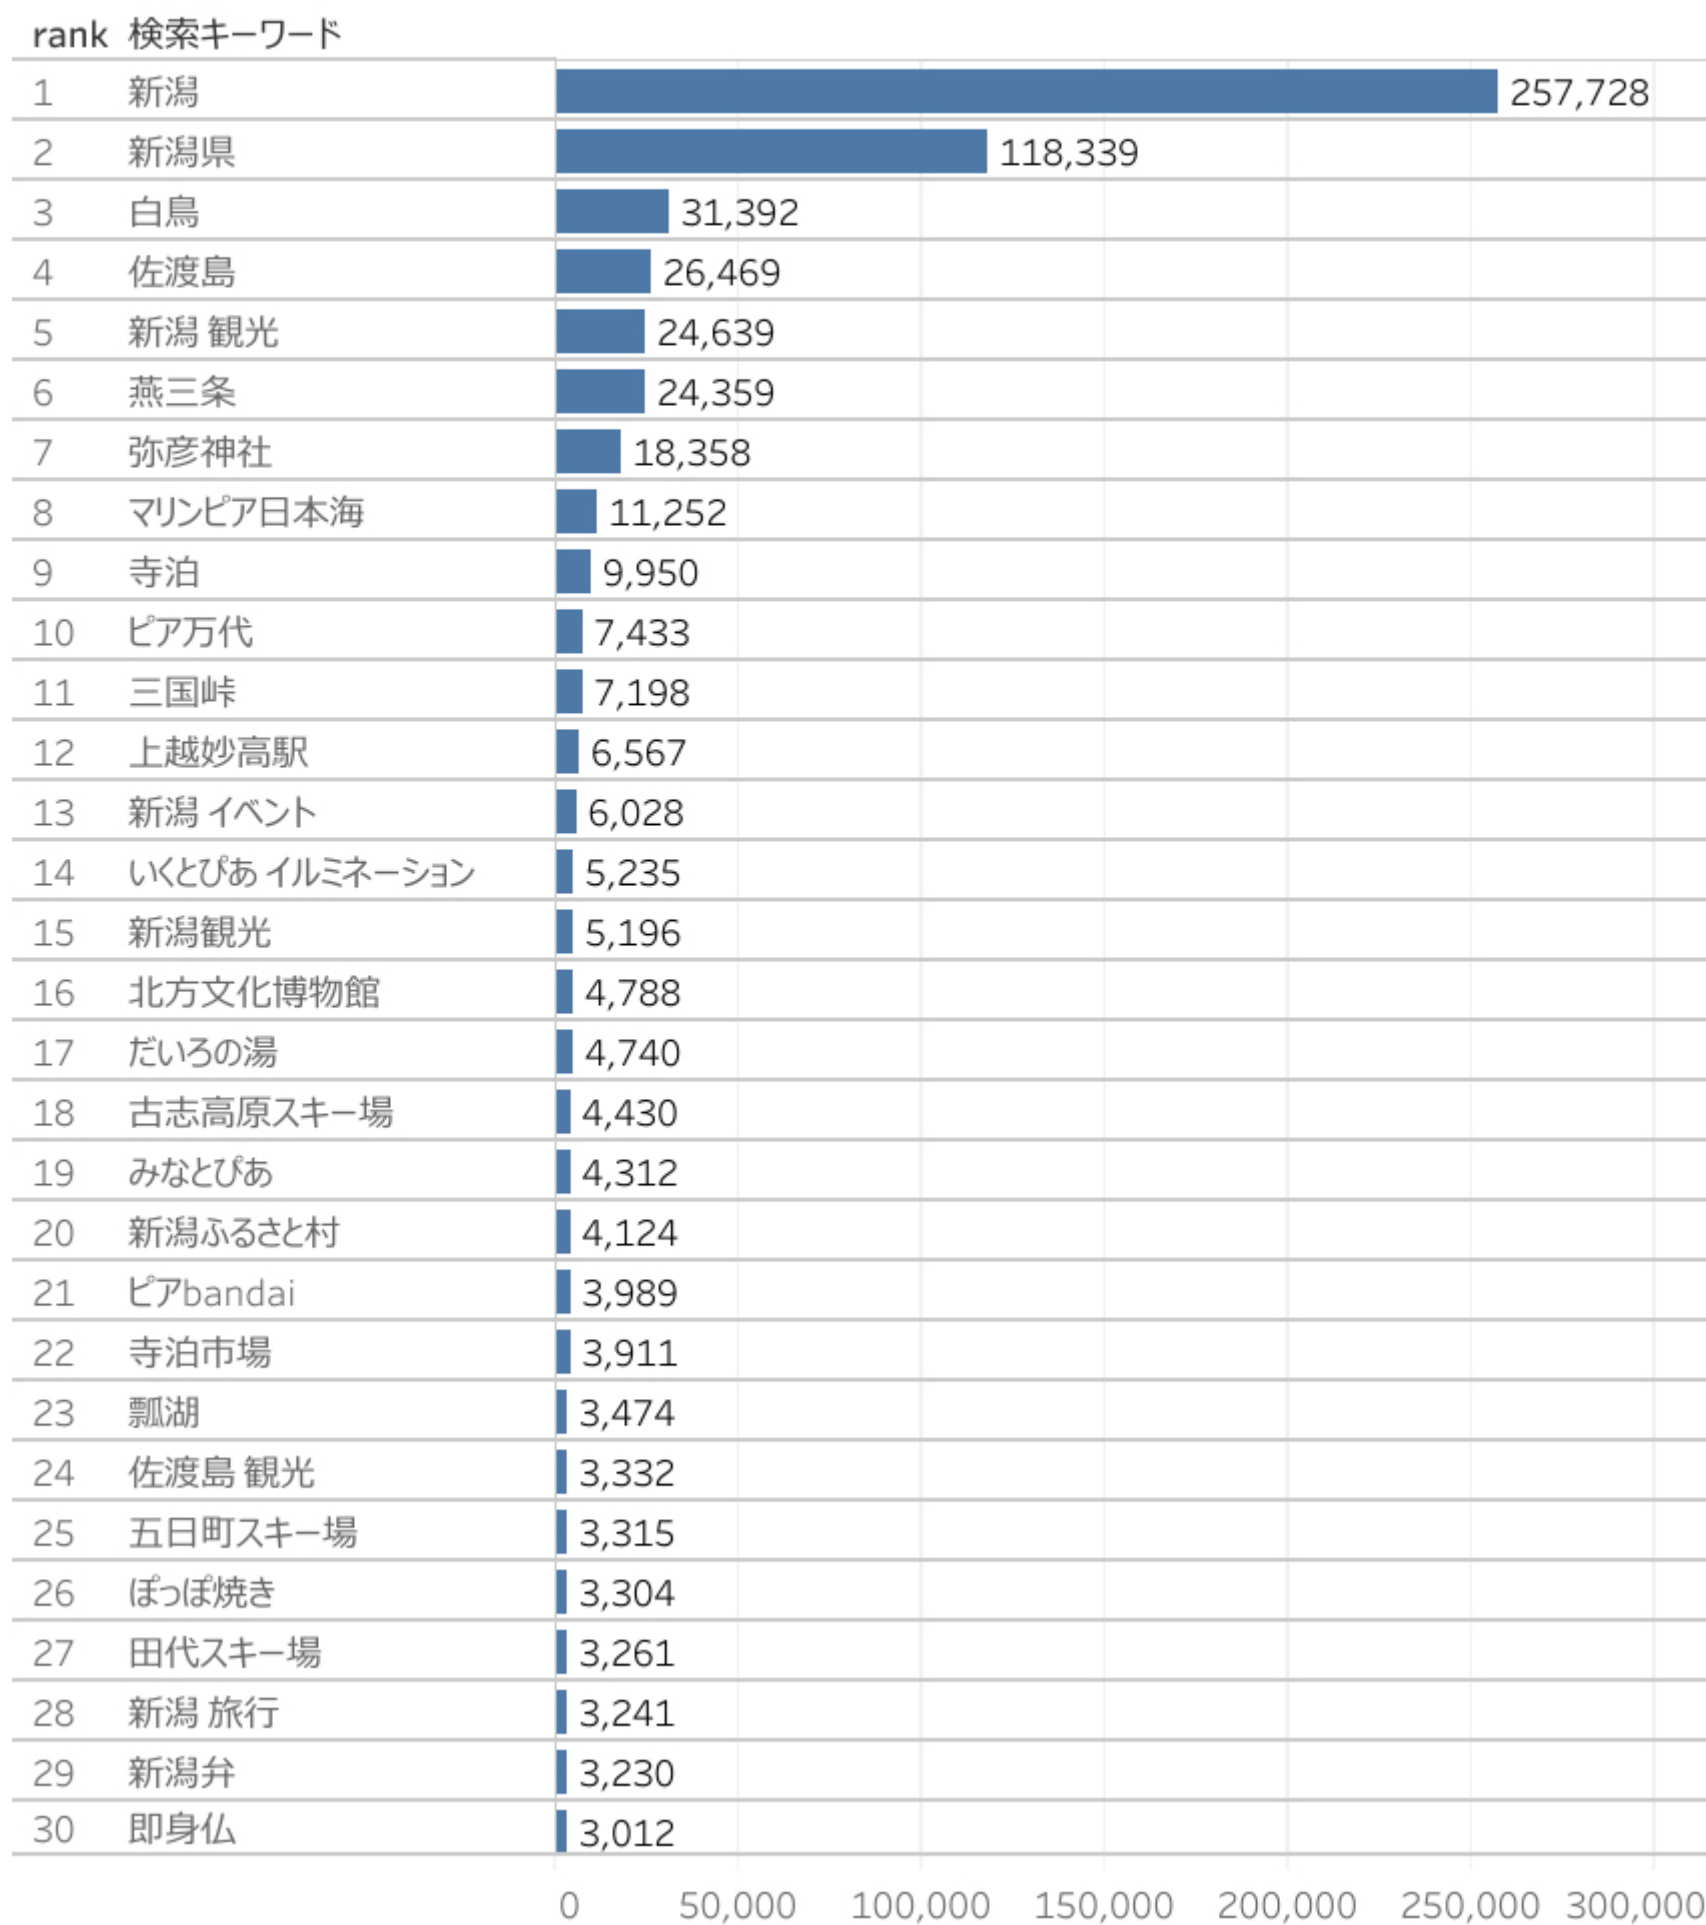

訪問者の属性

・12月に入り「年末年始」「冬（スノー）」に絡んだページ閲覧が増えている（寺泊、且飯野神社、イルミネーション、スキーなど）。Rank1の「新潟県の方言紹介」（8,522）は、前月（11月）の閲覧ページランキングではrank10相当と、12月は全体的に閲覧数が下がった。

閲覧ページ

年月 2020年12月

フリーワード検.. すべて

rank	閲覧ページ	市町村名 (are..	
1	新潟県の方言紹介 新潟ロケーションガイド 【公式】新潟..	新潟観光ナビ	8,522
2	寺泊魚の市場通り（魚のアメ横） 新潟の観光スポット 【..	新潟観光ナビ	7,678
3	新潟県観光協会公式ブログたびきち 【公式】新潟県のおす..	新潟観光ナビ	6,926
4	初めて訪ねる「佐渡島」これぞ王道！大満喫ツアー 新潟の..	新潟観光ナビ	5,615
5	新潟の観光スポット 【公式】新潟県のおすすめ観光・旅行..	新潟観光ナビ	5,234
6	新潟のモデルコース 【公式】新潟県のおすすめ観光・旅行情..	新潟観光ナビ	4,701
7	新潟のイベント 【公式】新潟県のおすすめ観光・旅行情報..	新潟観光ナビ	4,149
8	エリアガイド 【公式】新潟県のおすすめ観光・旅行情報！に..	新潟観光ナビ	3,997
9	世界に轟く！燕三条・工場の技を体感 旅の特集 【公式】..	新潟観光ナビ	3,940
10	はじめまして「にいがた旅」/初めての新潟旅行で絶対行くべき..	新潟観光ナビ	3,909
11	且飯野神社 新潟の観光スポット 【公式】新潟県のおすす..	新潟観光ナビ	3,899
12	にぎわい市場ピアBandai 新潟の観光スポット 【公式】新..	新潟観光ナビ	3,718
13	写真ライブラリー（無料ダウンロード） 【公式】新潟県のおす..	新潟観光ナビ	3,183
14	絶景に出会う 旅のテーマで探す 【公式】新潟県のおすす..	新潟観光ナビ	2,831
15	瓢湖水きん公園 新潟の観光スポット 【公式】新潟県のお..	新潟観光ナビ	2,630
16	イルミネーション 雪灯りイベント 旅のテーマで探す 【公式】..	新潟観光ナビ	2,342
17	2019年「新潟県・庄内エリア デスティネーションキャンペーン」	新潟観光ナビ	2,332
18	グルメ 【公式】新潟県のおすすめ観光・旅行情報！にいがた..	新潟観光ナビ	2,313
19	国指定重要文化財「萬代橋（ばんだいばし）」 新潟の観..	新潟観光ナビ	2,283
20	清津峡 新潟の観光スポット 【公式】新潟県のおすすめ観..	新潟観光ナビ	2,249
21	今が旬！村上の鮭料理を楽しめる名店6選 旅の特集 【..	新潟観光ナビ	2,127
22	白鳥の飛来情報 【公式】新潟県のおすすめ観光・旅行情..	新潟観光ナビ	2,080
23	燕三条じばさん感謝際2020 新潟のイベント 【公式】新潟..	新潟観光ナビ	1,989
24	高龍神社 新潟の観光スポット 【公式】新潟県のおすすめ..	新潟観光ナビ	1,980
25	冬鳥越スキーガーデン 新潟の観光スポット 【公式】新潟県..	新潟観光ナビ	1,857
26	お得に旅する！新潟キャンペーン-新潟県内の宿泊割引まと..	新潟観光ナビ	1,757
27	皮まで愛して。新潟のご当地グルメ「半身揚げ」 旅の特集 ..	新潟観光ナビ	1,719
28	いくとぴあ食花 WINTER ILLUMINATION 2020-2021「Col..	新潟観光ナビ	1,717
29	湯沢冬花火2021 新潟のイベント 【公式】新潟県のおす..	新潟観光ナビ	1,641
30	みんなが行ってるパワースポット10選 旅の特集 【公式】新..	新潟観光ナビ	1,613

0 5,000 10,000

にいがた観光ナビ利用状況、閲覧ページランキングについては、グーグルアナリティクス（GA）にて分析。

・引き続き、「燕三条」という広域キーワードは上位に。12月に入り「年末年始」「冬（スノー）」に関連した検索が増加（神社、イルミネーション、スキー等）。また、「白鳥」「ピア万代」などが新たにランクインした。

検索キーワード

フリーワード検索..すべて

検索ワードランキングについては、サーチコンソールにて調査。