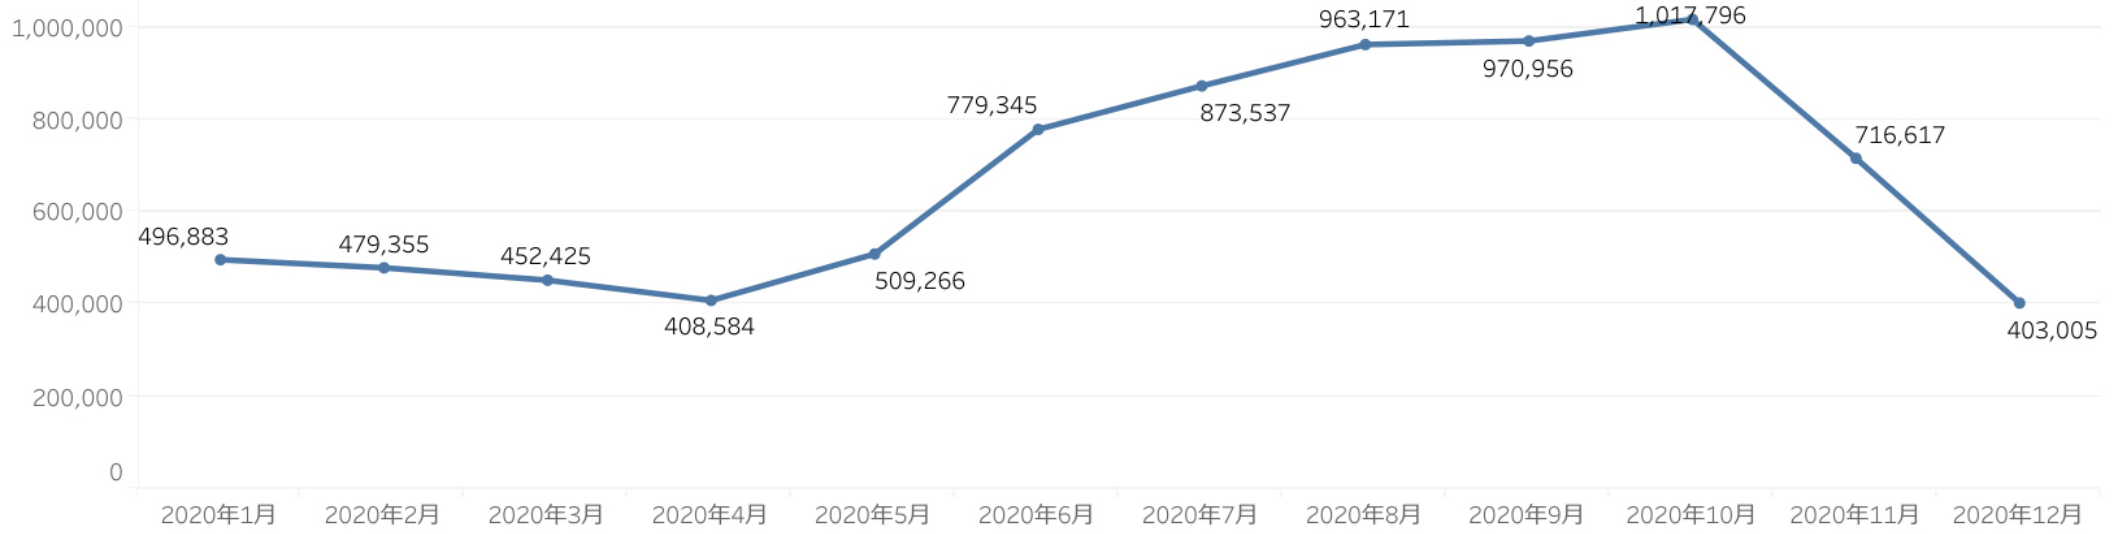

市町村からの月次報告データ（2020年1月～12月）

前月比 49.4%

前年比 75.3%

2020年12月

1,150,183

エリア名	施設数	入込客数	前月比
村上・新発田	13	73,015	65.2%
新潟・阿賀	14	409,970	80.9%
弥彦・三条	19	138,645	20.9%
長岡・柏崎	23	338,902	50.8%
湯沢・魚沼	20	118,588	49.8%
妙高・上越	16	62,216	55.1%
佐渡	1	8,847	33.0%

・主要施設入込数は、前月比49%、前年比75%と大きく落ち込んだ。

弥彦・三条エリアの12月の数値は彌彦神社の大幅な減が影響している。新潟・阿賀エリアは、一部冬季閉鎖の施設もあったが、他エリアより落ち幅は小さい。前月比で伸びたのは「ふるさと村」はじめ数か所のみ。

主要施設入込数については市町村・市町村観光協会より月次で報告いただいております。

直近の動向を見るための数値であり新潟県観光局の各データと差異があることがあります。

・ページビュー数、ユーザー数ともに秋以降微増が続いていたが、11月に入り減少、12月も回復せず（PV403,005）。
 ※参考数値：2019年12月ページビュー数385,536（前年同月比では5%増）
 ・にいがた観光ナビの「訪問者の居住地」rank1～10はその中での入れ替わりはあるが、前年度から都道府県名に変更はなく、「訪問者の属性」についてもその割合に大きな変動はない。

ページビュー数

ユーザー数