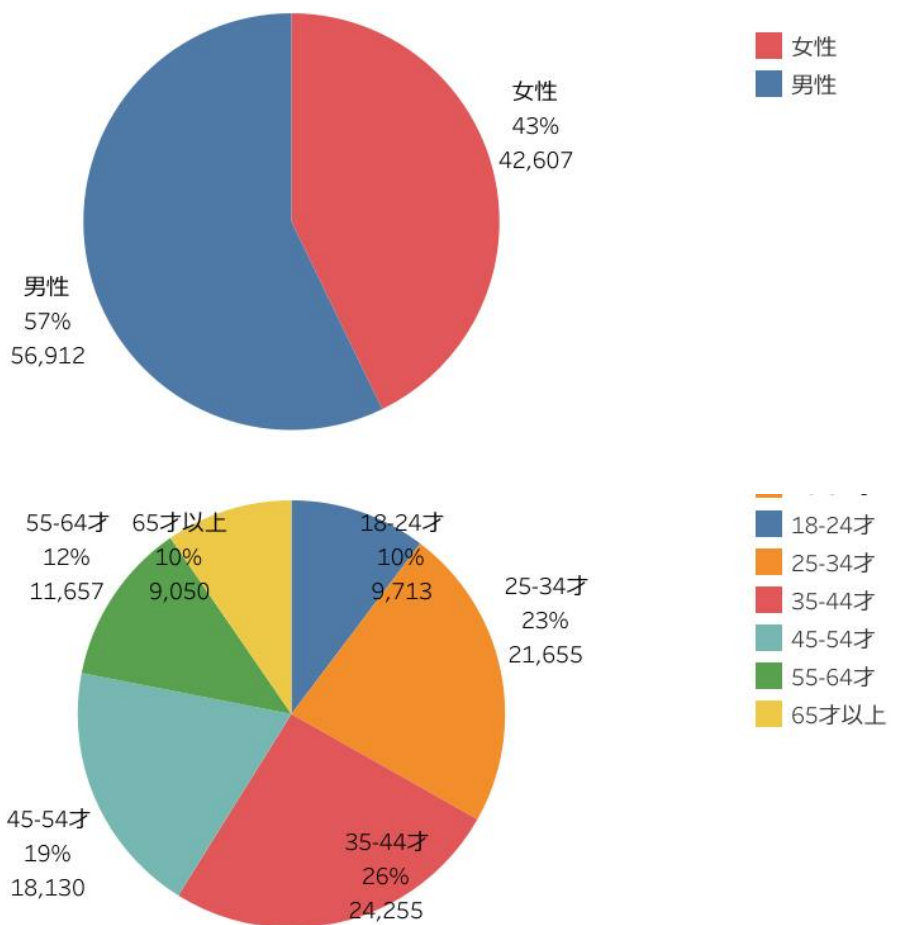

- ・市町村WEBサイト利用状況については、定期報告に申し込みのあった市町村の数値のみ表示。
- ・市町村WEBサイトの分析を希望の市町村・市町村観光協会がありましたら問い合わせください。