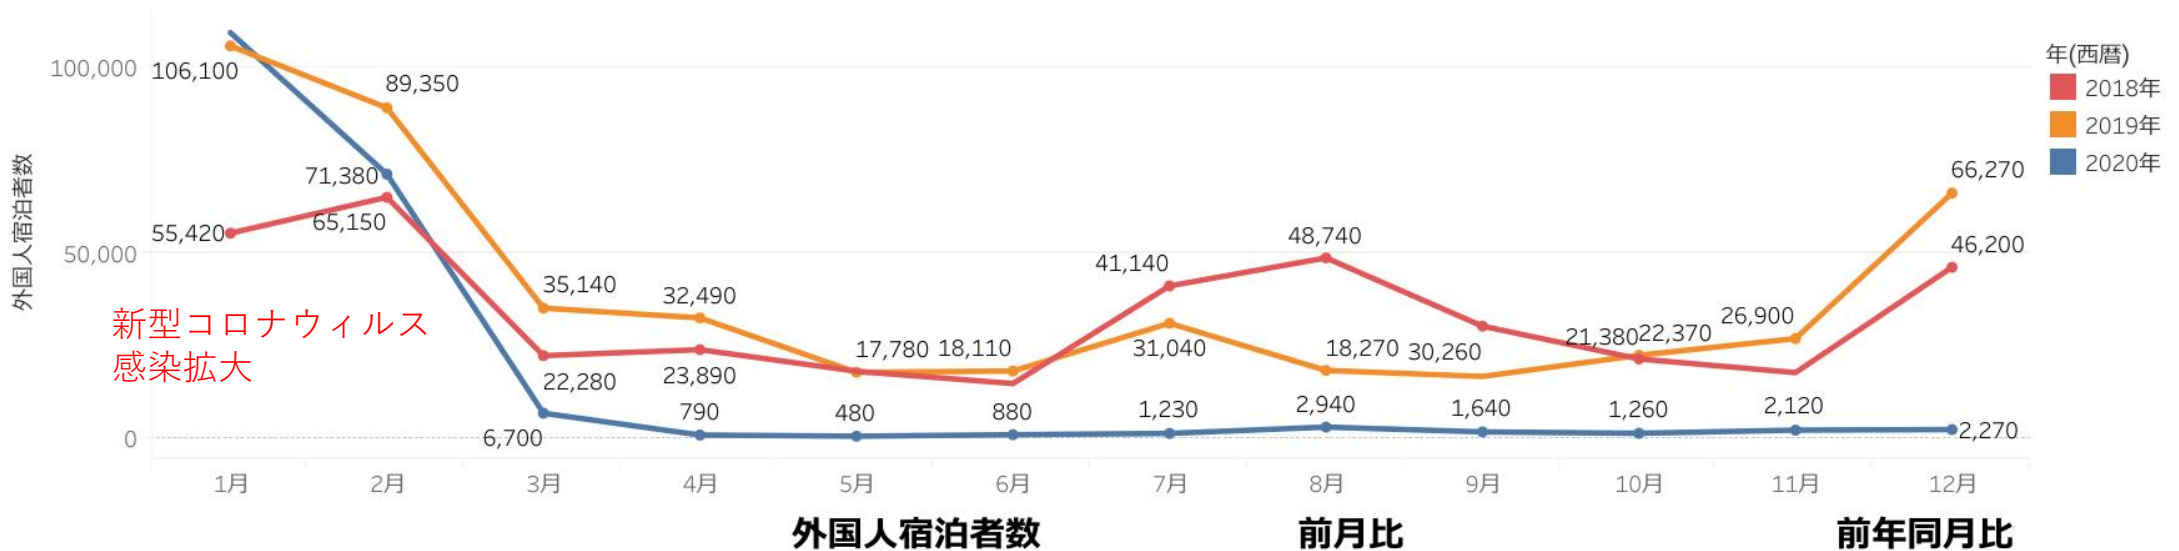

新潟県観光レポート

2020年12月分

発行：（公社）新潟県観光協会

発行日：2021年4月30日（金）

— 目 次 —

- P1 宿泊者数の状況
- p2 観光消費額の状況
- p3 主要温泉施設入込数の変化
- P4 主要施設入込数の変化
- P5-7 にいがた観光ナビの利用状況
- P8-10 市町村WEBサイトの利用状況

- 国内宿泊者数は前年同月比は71%、前月比は80%と、ともにマイナス。新型コロナウイルス感染拡大後、2020年5月を谷底に、各種キャンペーン等で旅行需要が喚起され、少しずつ回復基調にあった宿泊者数だが、11月以降、右肩上がりで増えた新型コロナウイルスの感染者数によって、微増していた国内宿泊者数は12月に大きく落ち込んだ。
- 外国人宿泊者数 現状では回復が見込めない状況が続いている。数値は横ばい傾向である。

国内宿泊者

2020年12月 国内宿泊者数 **562,700** 前月比 **80.7%** 前年同月比 **71.1%**

- 国内宿泊者数 前年同月比 **71%**
前月比 **81%**

外国人宿泊者

2020年12月 外国人宿泊者数 **2,270** 前月比 **107.1%** 前年同月比 **3.4%**

- 外国人宿泊者数 前年同月比 **3%**
前月比 **107%**

セグメント	2019年10-12月	
	宿泊	日帰り
県内	26,382 円	4,397 円
県外	36,494 円	14,817 円
訪日外国人	27,000 円	

セグメントの国内宿泊、日帰り観光消費額データについては、観光庁「旅行・観光消費動向調査」より
 訪日外国人消費額データについては、観光庁「訪日外国人消費動向調査」より
 ※消費額データは2019年までのものになります

・主要温泉施設入込数は、温泉地のデータが1か所欠損している状態だが、新型コロナウイルスの感染拡大により、前月比74%と大きく落ち込んでいる。新型コロナウイルス感染拡大後、2020年5月を谷底に、各種キャンペーン等で旅行需要が喚起され、少しずつ回復基調にあった主要温泉施設入込数だが、11月以降、右肩上がりが増えた新型コロナウイルスの感染者数によって、12月は大きく落ち込んだ。