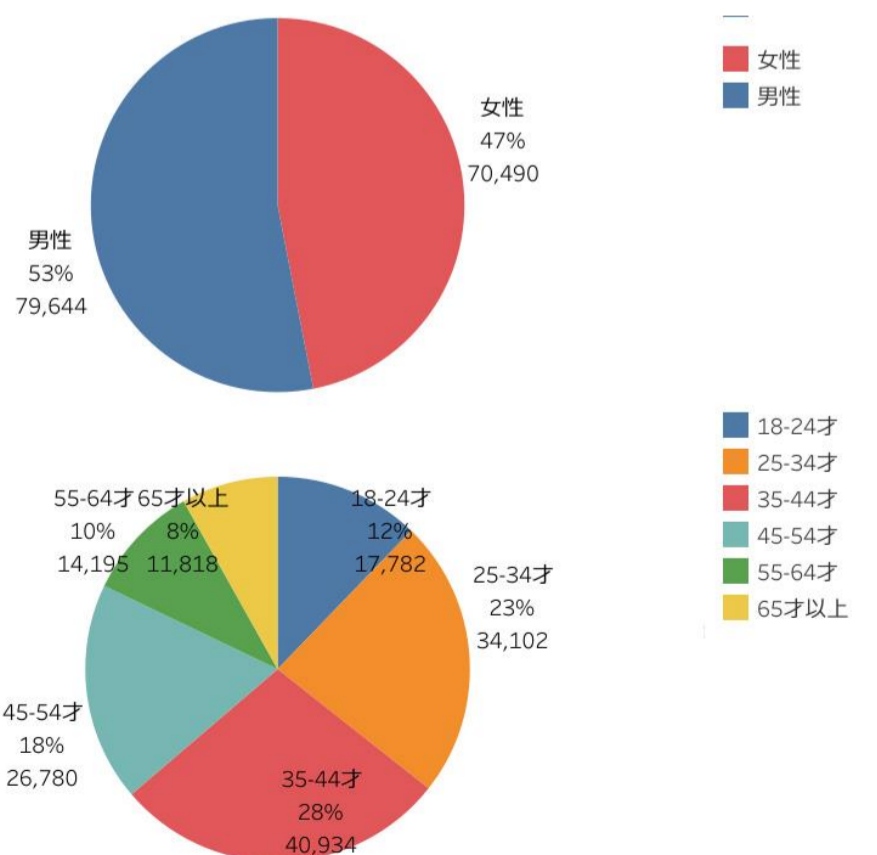

主要施設入込数は、前月比159%、前年同月比101%となった。宿泊者数同様、全エリアで増加となった。まん防が解除され人が動きだしている。中でも、妙高・上越エリアが171%と大きく伸びた。これは上越市水族博物館うみがたりの入込数が影響している。1月、2月は施設点検のため休館日があり、入込数が大きく減少。その反動で305%となった。個別の施設ではサントピアワールドが6215%と大きく伸びた。これは、3/19からオープンしたため。続いて国上寺が740%と大きく伸びた。3月からビジターセンターがオープンし、国上山の登山客などが増えたためと思われる。また、寺泊魚の市場通りが350%と伸びている。ツアーではなくほとんどが個人客で、地元協会によれば肌感覚としてコロナ前に戻ったとのこと。要因としては、まん延防止解除、自粛慣れ、コロナ重症化減、県民割再開、天候安定、また各店舗が買い食いメニューを充実させたことなどがあげられる。

主要施設入込数については市町村・市町村観光協会より月次で報告いただいております。直近の動向を見るための数値であり新潟県観光局の各データと差異があることがあります。

・ページビュー数は前月比182% (PV 1,231,935)と増加、前年同月比は135%となった。

※参考数値：2021年3月ページビュー数は「910,492」

・にいがた観光ナビの「訪問者の居住地」は、先月と同じ居住地がランクインしているが愛知が6位から5位に浮上。
(約7千人増加) 「訪問者の属性」については割合に大きな変動はない。

ページビュー数

ユーザー数

訪問者の居住地

訪問者の属性

「にいがた観光ナビ」 閲覧ページランキング

- ・3月より使っ得が再開となったため急上昇、トップページを抜いて1位になった。雪割草、桜など春の季節情報も複数ランクインしている。いちご狩りが本格的なシーズンを迎えたため、いちごのページも複数ランクイン。
- また、ラーメン消費額1位が新潟になったというニュースが話題になり、ラーメンのページも複数ランクインしている。

0 400,000

にいがた観光ナビ利用状況、閲覧ページランキングについては、グーグルアナリティクス（GA）にて分析。

「にいがた観光ナビ」 検索キーワードランキング

・使っ得CP！が再開したので、県民割のワードが上位にランクイン。また、桜、いちごなどの季節のキーワードもランクイン。意外にも長岡花火がこの時期から上位で検索されている。ラーメン消費額1位が新潟になったというニュースが話題となり、ラーメン系のキーワードも複数ランクインしている。また、ぽっぽ焼きが3/17にラヴィット！にて紹介されたため、先月よりランキングが上昇している。