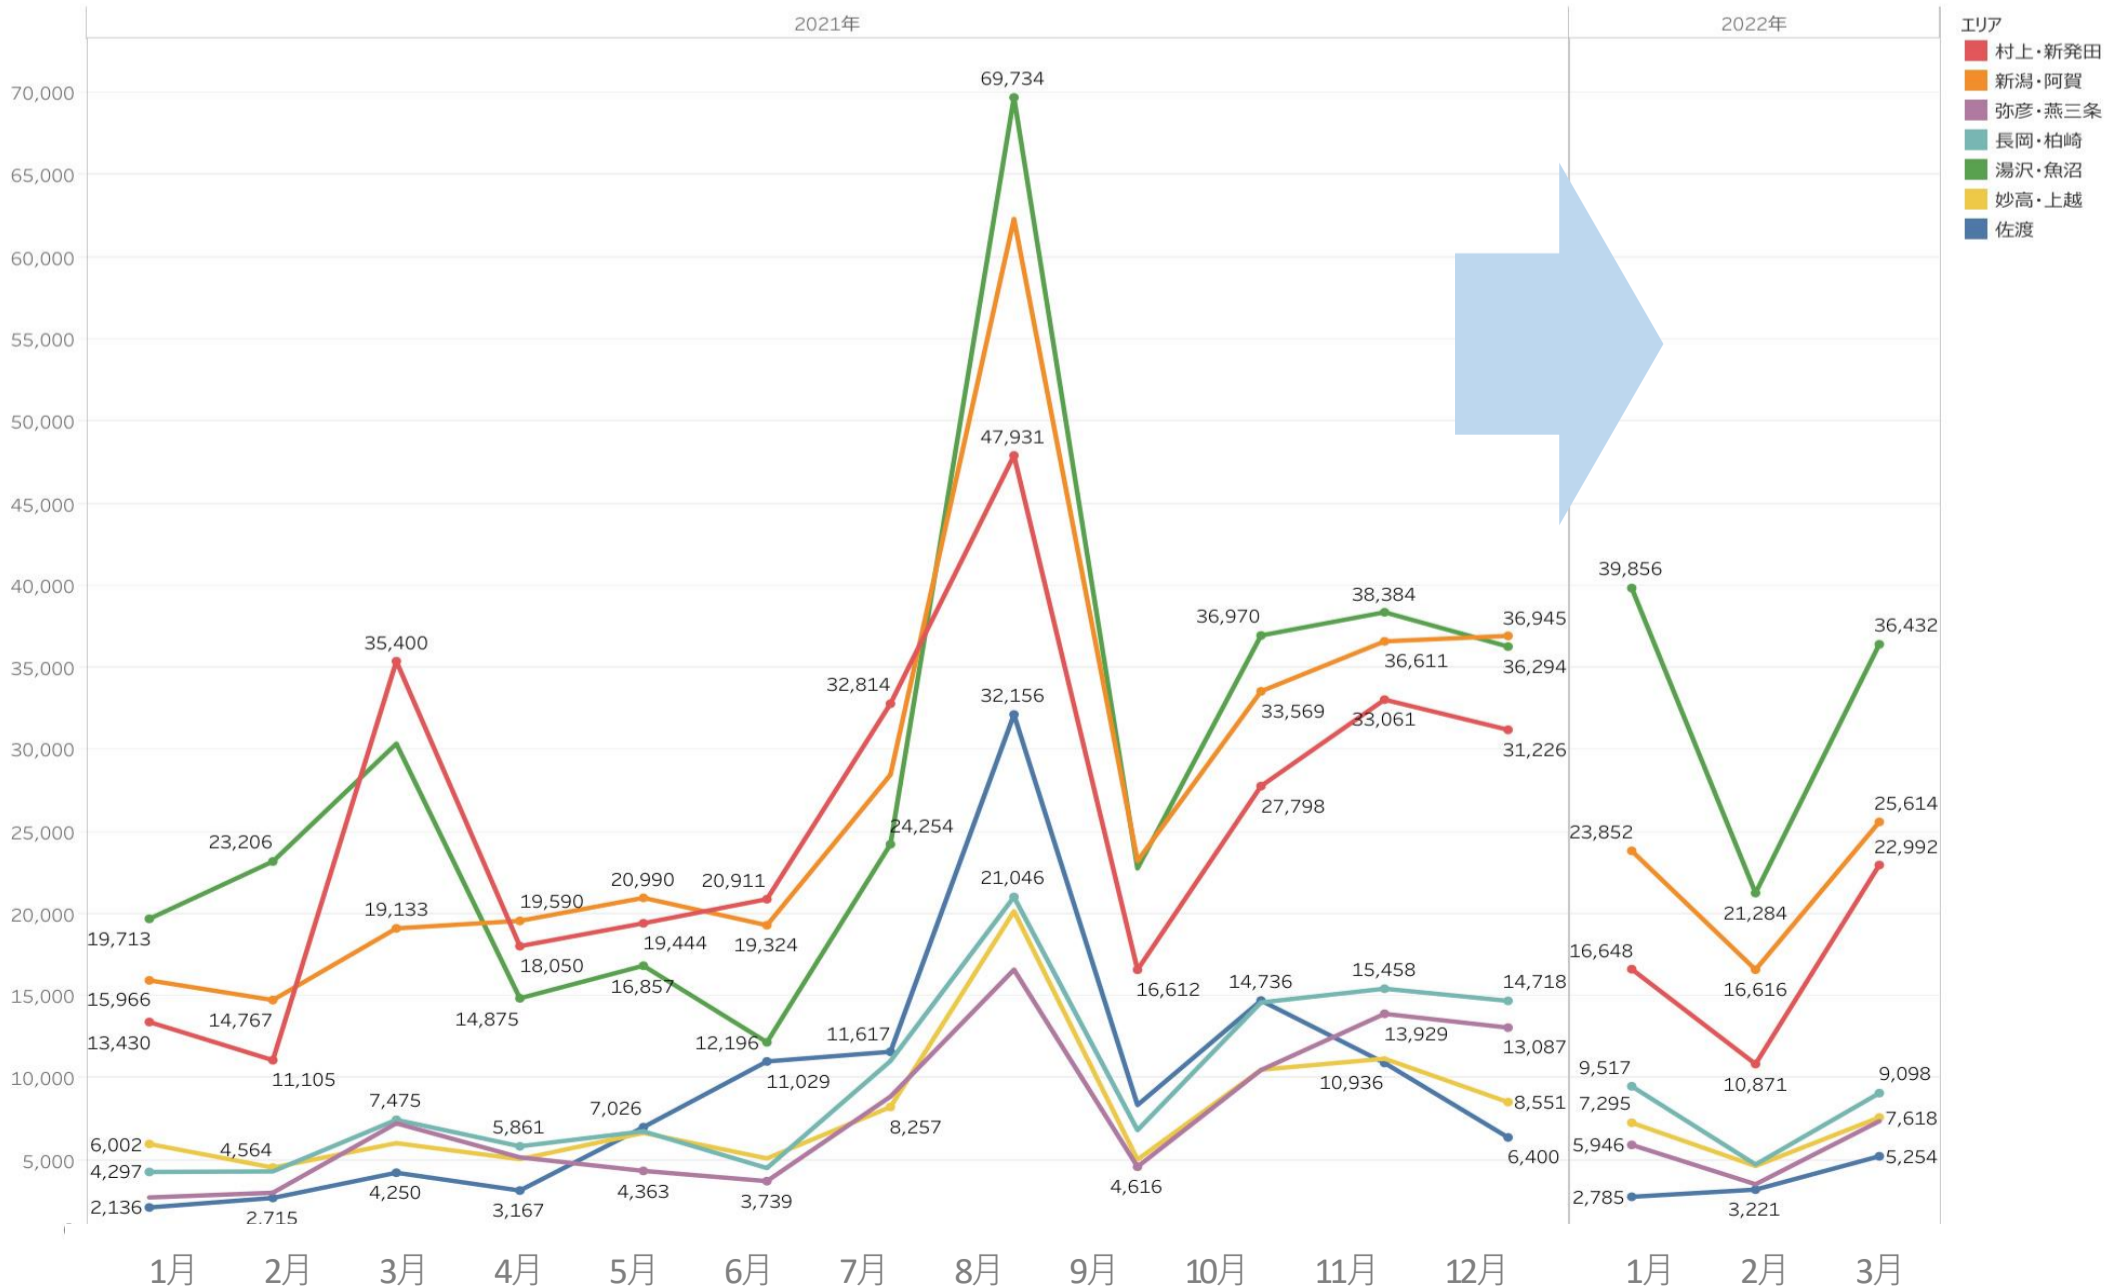

エリア別主要宿泊地入込数(宿泊客数)