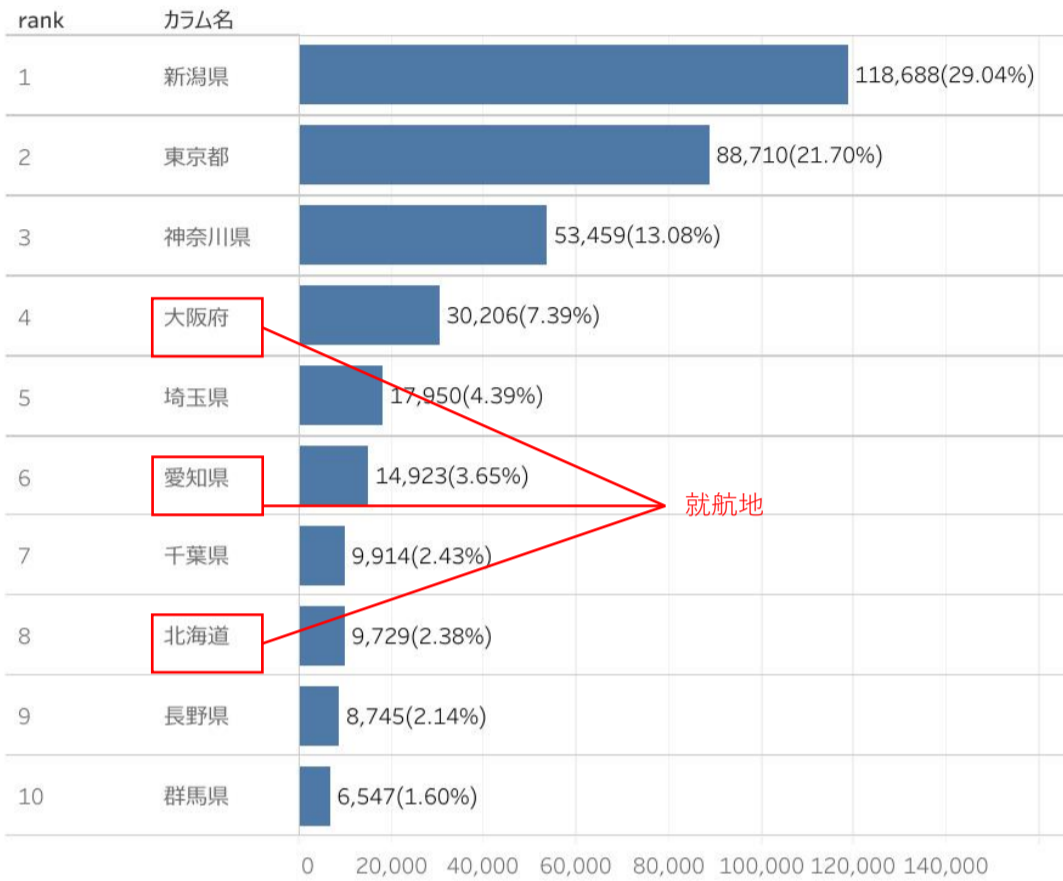

0 400,000

にいがた観光ナビ利用状況、閲覧ページランキングについては、グーグルアナリティクス（GA）にて分析。

「にいがた観光ナビ」 検索キーワードランキング

・使っ得CP！が再開したので、県民割のワードが上位にランクイン。また、桜、いちごなどの季節のキーワードもランクイン。意外にも長岡花火がこの時期から上位で検索されている。ラーメン消費額1位が新潟になったというニュースが話題となり、ラーメン系のキーワードも複数ランクインしている。また、ぽっぽ焼きが3/17にラヴィット！にて紹介されたため、先月よりランキングが上昇している。

検索キーワード

1	新潟	228,167
2	新潟県	131,131
3	かぐらスキー場	81,822
4	県民割	59,105
5	新潟 観光	39,289
6	新潟県民割	36,855
7	月岡温泉	34,274
8	佐渡島	32,217
9	燕三条	28,034
10	local guide program	27,222
11	マリンピア日本海	25,102
12	朱鷺メッセ	23,076
13	サントピアワールド	20,078
14	弥彦神社	17,002
15	清津峡	16,839
16	新潟観光	15,173
17	即身仏	14,241
18	高田城址公園	12,947
19	いちご狩り新潟	11,933
20	新潟 ラーメン	11,875
21	寺泊	11,129
22	長岡花火	9,477
23	新潟 イベント	9,051
24	県民割 新潟	7,883
25	新潟ラーメン	7,542
26	星峠の棚田	7,358
27	新潟 グルメ	6,639
28	新潟県民割引 対象ホテル	6,579
29	新潟市 観光	6,141
30	高田公園 桜	6,019
31	笹川流れ	5,874
32	燕三条ラーメン	5,837
33	高田公園	5,698
34	新潟 県民割	5,082
35	ぽっぽ焼き	4,980
36	佐渡島 観光	4,896
37	サラダホープ	4,590
38	使っ得新潟	4,587
39	新潟 観光地	4,281
40	田代スキー場	4,204
41	新潟 旅行	4,173
42	弥彦山	4,145
43	佐渡 観光	3,872
44	新潟県 観光	3,864
45	清津峡トンネル	3,604

検索ワードランキングについては、サーチコンソールにて調査。

・ページビュー数【ベスト5】は、「上越市」「佐渡市」「十日町市」「村上市」「湯沢町」となった。
 中でも、上越市は228%と大きく増加。高田城址公園観桜会が3月からスタート、また上越市の独自CPもあり、アクセスが大きく伸びた。佐渡市についてはGAの計測ミスにより1月～3月のページビュー数については参考値となります。

ページビュー数

・市町村WEBサイト利用状況については、定期報告に申し込みのあった市町村の数値のみ表示。
 ・市町村WEBサイトの分析を希望の市町村・市町村観光協会がありましたら問い合わせください。

・「訪問者の居住地」は順位が変更となったものの、ランクインしている県は変わらず。「訪問者の属性」も大幅な変更はない。

訪問者の居住地

訪問者の属性

・市町村WEBサイト利用状況については、定期報告に申し込みのあった市町村の数値のみ表示。
 ・市町村WEBサイトの分析を希望の市町村・市町村観光協会がありましたら問い合わせください。

市町村WEBサイト閲覧ページランキング

- ・上越市の高田城址公園観桜会がトップ。続いて、上越市のトップページ、上越市の独自CPのページ、佐渡市のトップページがランクインとなった。
 - ・PV10,000以上の閲覧ページは12件。先月は5件だったが全体的に増えてきている。使っ得再開はここでも影響か？
- ※参考：10月16件、11月15件、12月13件、1月7件、2月5件