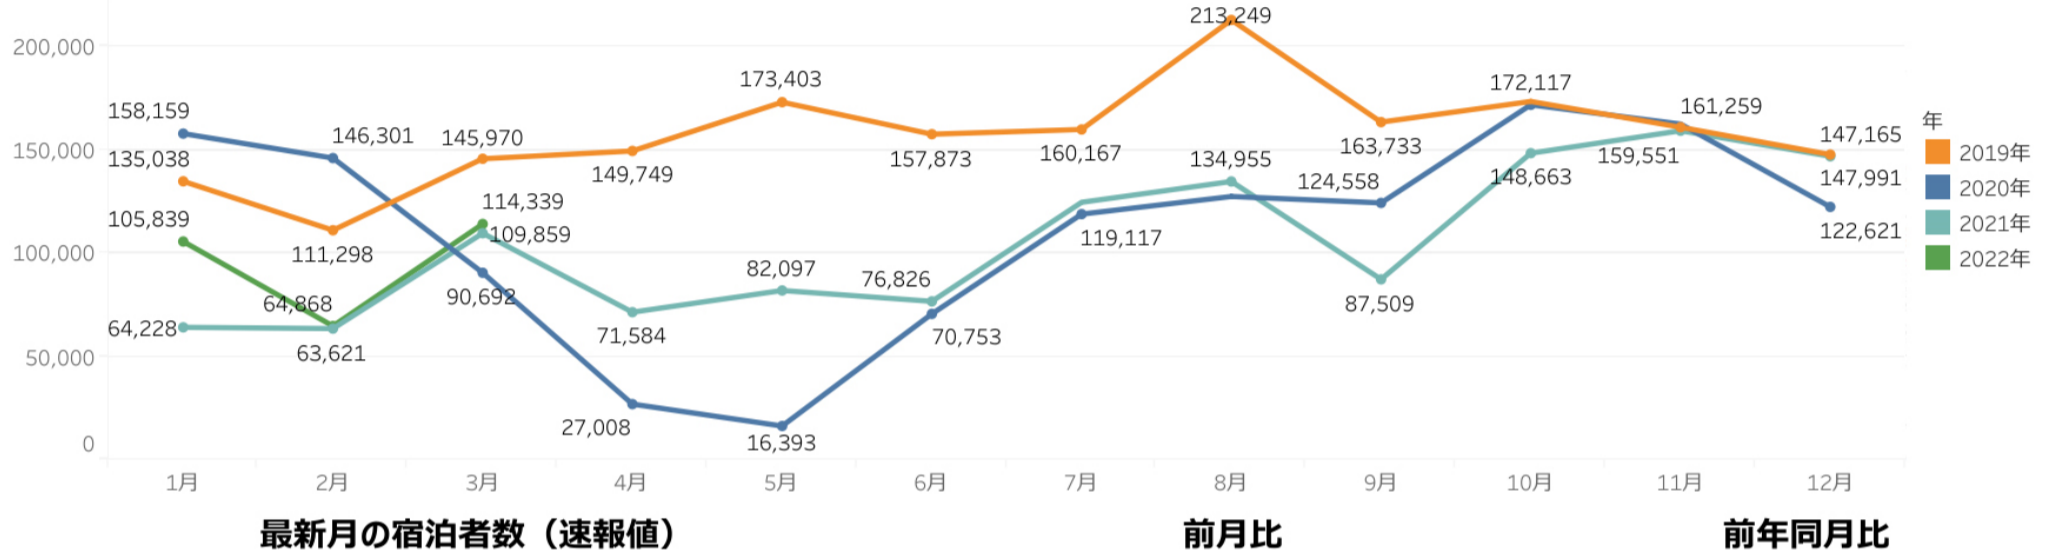

・主要宿泊地入込数(宿泊客数)は、前月比176%、前年同月比104%となった。まん防の解除により、3月8日から使っ得！CPの新規予約を再開したため、全エリアで増加となった。中でも、弥彦・燕三条エリアが208%と大きく増加。これは、ホテル小柳が大きく影響している。まん防で2月は休館したため宿泊者数が減少。その反動で3月は222%となった。

(参考) 同時期に割引等を実施した市町村など (一部は、使っ得！にいがた県民割キャンペーンとの併用可)

Stay Tainaiキャッシュバックキャンペーン

- ・期間：2021.6.28～2022.3.31 ・場所：胎内市
- ・割引内容：市民の方、4,000円又は宿泊費2/3の額の低い方
  ※市外の方、3,000円又は宿泊費1/2の額の低い方

上越市宿泊割引キャンペーン

- ・期間：2021.3.9～2022.8.31 ・場所：上越市
- ・割引内容：税込3,000円から9,999円は50%割引
  税込み10,000円以上は5,000円割引

主要宿泊地入込数(宿泊客数)