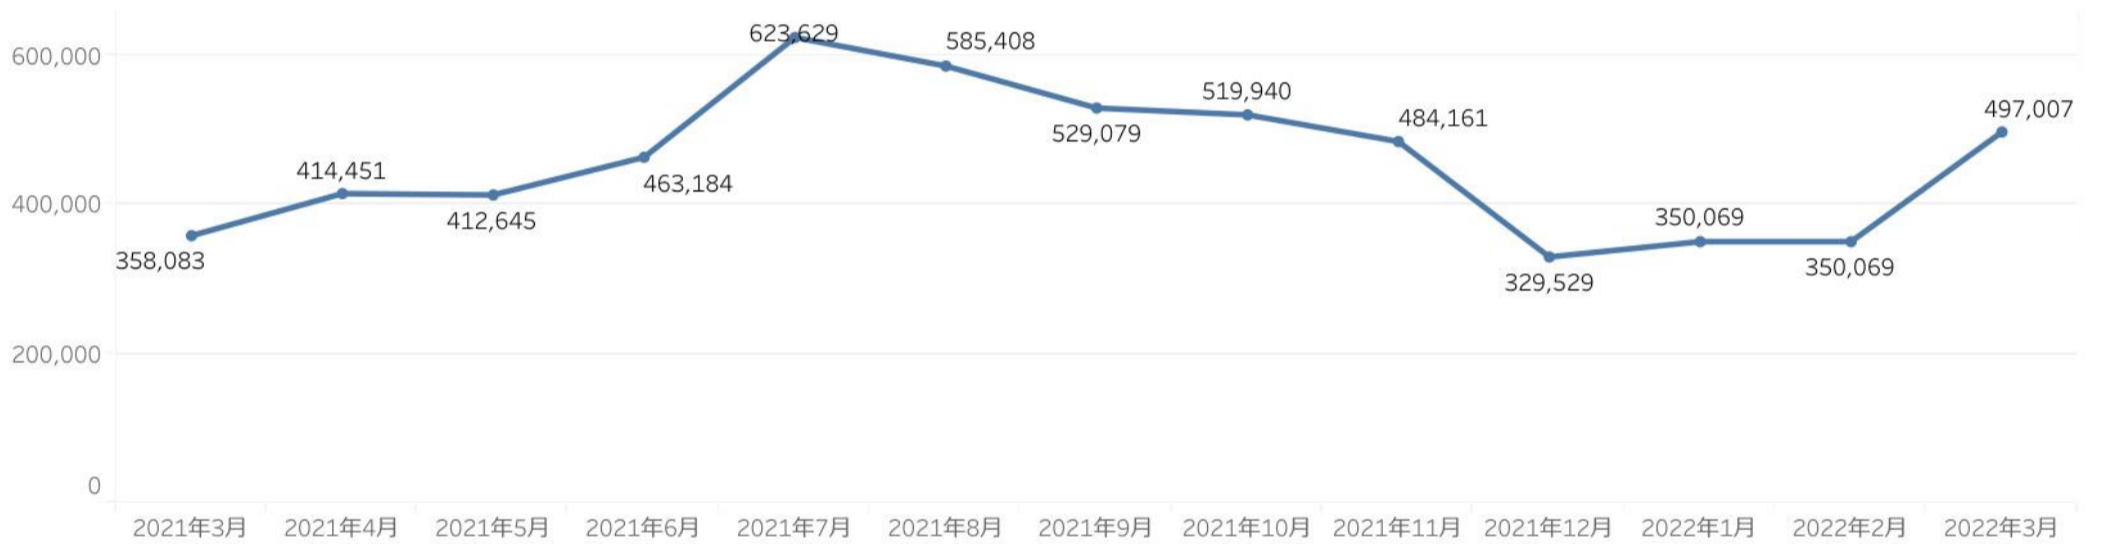

主要施設入込数は、前月比159%、前年同月比101%となった。宿泊者数同様、全エリアで増加となった。まん防が解除され人が動きだしている。中でも、妙高・上越エリアが171%と大きく伸びた。これは上越市水族博物館うみがたりの入込数が影響している。1月、2月は施設点検のため休館日があり、入込数が大きく減少。その反動で305%となった。個別の施設ではサントピアワールドが6215%と大きく伸びた。これは、3/19からオープンしたため。続いて国上寺が740%と大きく伸びた。3月からビジターセンターがオープンし、国上山の登山客などが増えたためと思われる。また、寺泊魚の市場通りが350%と伸びている。ツアーではなくほとんどが個人客で、地元協会によれば肌感覚としてコロナ前に戻ったとのこと。要因としては、まん延防止解除、自粛慣れ、コロナ重症化減、県民割再開、天候安定、また各店舗が買い食いメニューを充実させたことなどがあげられる。

主要施設入込数については市町村・市町村観光協会より月次で報告いただいております。直近の動向を見るための数値であり新潟県観光局の各データと差異があることがあります。

・ページビュー数は前月比182% (PV 1,231,935)と増加、前年同月比は135%となった。

※参考数値：2021年3月ページビュー数は「910,492」

・にいがた観光ナビの「訪問者の居住地」は、先月と同じ居住地がランクインしているが愛知が6位から5位に浮上。
(約7千人増加) 「訪問者の属性」については割合に大きな変動はない。

ページビュー数

ユーザー数

訪問者の居住地

訪問者の属性

「にいがた観光ナビ」 閲覧ページランキング

- ・3月より使っ得が再開となったため急上昇、トップページを抜いて1位になった。雪割草、桜など春の季節情報も複数ランクインしている。いちご狩りが本格的なシーズンを迎えたため、いちごのページも複数ランクイン。
- また、ラーメン消費額1位が新潟になったというニュースが話題になり、ラーメンのページも複数ランクインしている。