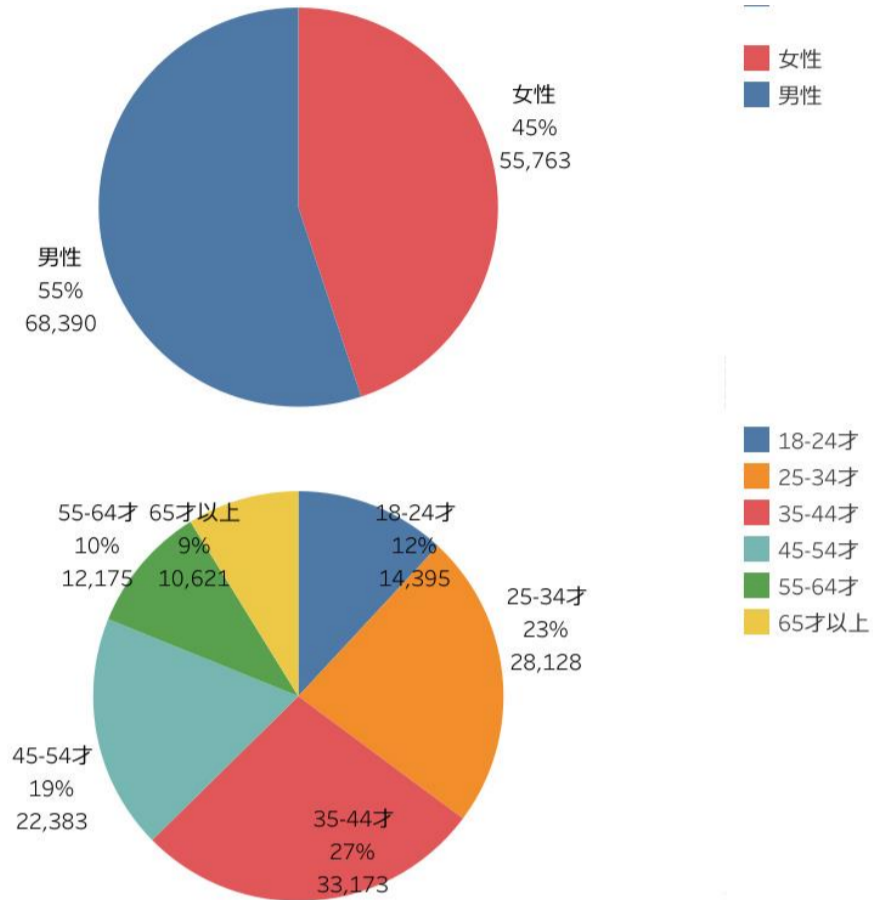

0 400,000

にいがた観光ナビ利用状況、閲覧ページランキングについては、グーグルアナリティクス（GA）にて分析。

「にいがた観光ナビ」 検索キーワードランキング

・使っ得CP！が再開したので、県民割のワードが上位にランクイン。また、桜、いちごなどの季節のキーワードもランクイン。意外にも長岡花火がこの時期から上位で検索されている。ラーメン消費額1位が新潟になったというニュースが話題となり、ラーメン系のキーワードも複数ランクインしている。また、ぽっぽ焼きが3/17にラヴィット！にて紹介されたため、先月よりランキングが上昇している。

検索キーワード

1	新潟	228,167
2	新潟県	131,131
3	かぐらスキー場	81,822
4	県民割	59,105
5	新潟 観光	39,289
6	新潟県民割	36,855
7	月岡温泉	34,274
8	佐渡島	32,217
9	燕三条	28,034
10	local guide program	27,222
11	マリンピア日本海	25,102
12	朱鷺メッセ	23,076
13	サントピアワールド	20,078
14	弥彦神社	17,002
15	清津峡	16,839
16	新潟観光	15,173
17	即身仏	14,241
18	高田城址公園	12,947
19	いちご狩り新潟	11,933
20	新潟 ラーメン	11,875
21	寺泊	11,129
22	長岡花火	9,477
23	新潟 イベント	9,051
24	県民割 新潟	7,883
25	新潟ラーメン	7,542
26	星峠の棚田	7,358
27	新潟 グルメ	6,639
28	新潟県民割引 対象ホテル	6,579
29	新潟市 観光	6,141
30	高田公園 桜	6,019
31	笹川流れ	5,874
32	燕三条ラーメン	5,837
33	高田公園	5,698
34	新潟 県民割	5,082
35	ぽっぽ焼き	4,980
36	佐渡島 観光	4,896
37	サラダホープ	4,590
38	使っ得新潟	4,587
39	新潟 観光地	4,281
40	田代スキー場	4,204
41	新潟 旅行	4,173
42	弥彦山	4,145
43	佐渡 観光	3,872
44	新潟県 観光	3,864
45	清津峡トンネル	3,604

検索ワードランキングについては、サーチコンソールにて調査。

・ページビュー数【ベスト5】は、「上越市」「佐渡市」「十日町市」「村上市」「湯沢町」となった。
 中でも、上越市は228%と大きく増加。高田城址公園観桜会が3月からスタート、また上越市の独自CPもあり、アクセスが大きく伸びた。佐渡市についてはGAの計測ミスにより1月～3月のページビュー数については参考値となります。

ページビュー数

・市町村WEBサイト利用状況については、定期報告に申し込みのあった市町村の数値のみ表示。
 ・市町村WEBサイトの分析を希望の市町村・市町村観光協会がありましたら問い合わせください。

・「訪問者の居住地」は順位が変更となったものの、ランクインしている県は変わらず。「訪問者の属性」も大幅な変更はない。

訪問者の居住地

訪問者の属性

・市町村WEBサイト利用状況については、定期報告に申し込みのあった市町村の数値のみ表示。
 ・市町村WEBサイトの分析を希望の市町村・市町村観光協会がありましたら問い合わせください。

市町村WEBサイト閲覧ページランキング

- ・上越市の高田城址公園観桜会がトップ。続いて、上越市のトップページ、上越市の独自CPのページ、佐渡市のトップページがランクインとなった。
 - ・PV10,000以上の閲覧ページは12件。先月は5件だったが全体的に増えてきている。使っ得再開はここでも影響か？
- ※参考：10月16件、11月15件、12月13件、1月7件、2月5件