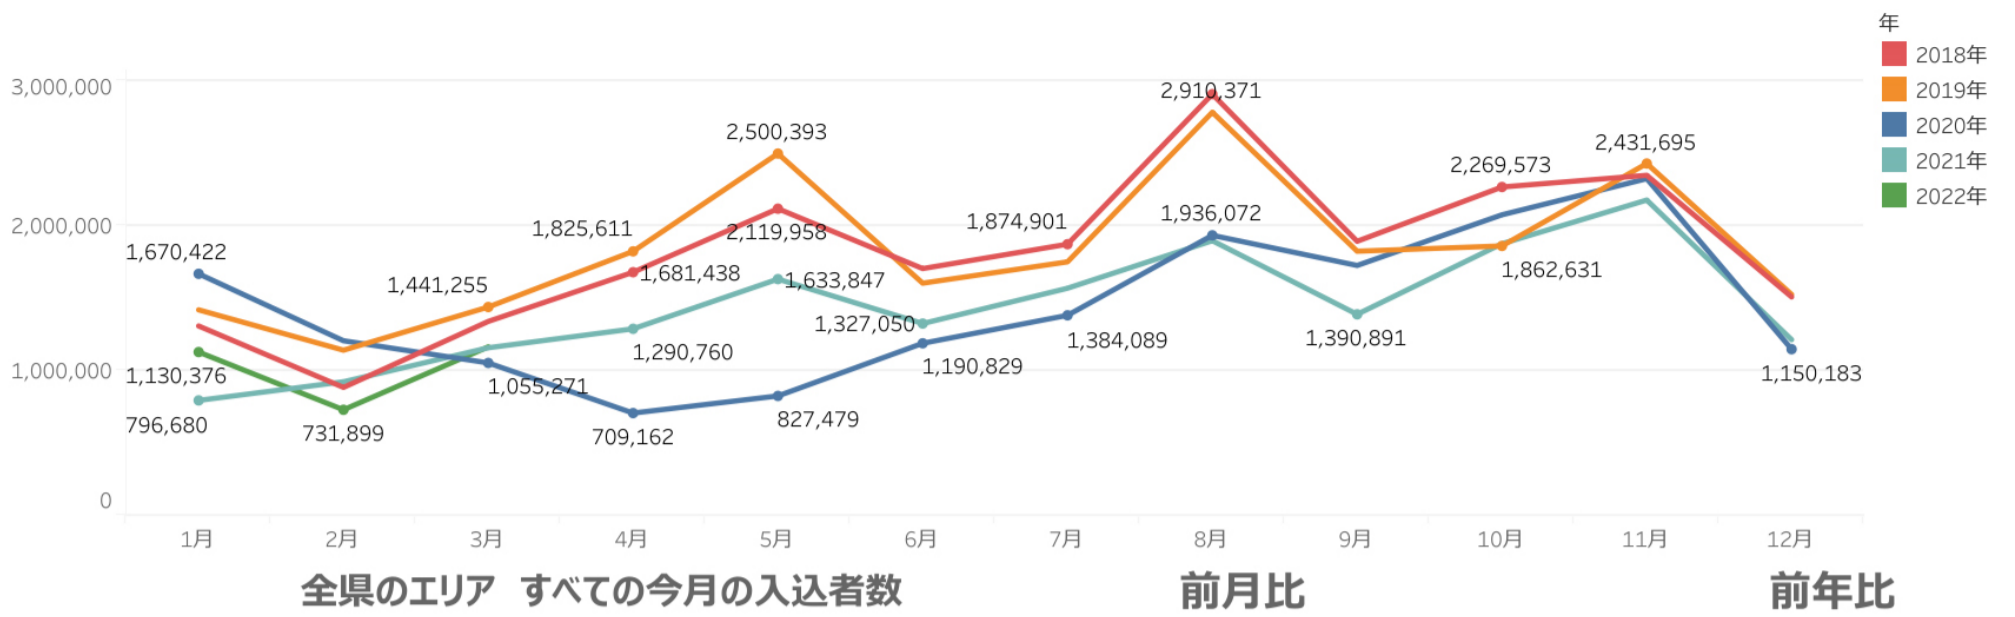

2022年3月 **1,166,413** 前月比 **159.4%** 前年比 **100.6%**

エリア名	施設数	入込客数	前月比
村上・新発田	13	51,123	137.7%
新潟・阿賀	14	396,793	157.6%
弥彦・燕三条	19	178,639	166.0%
長岡・柏崎	23	354,322	166.4%
湯沢・魚沼	20	85,462	134.0%
妙高・上越	16	100,074	170.8%
佐渡	1		

主要施設入込数は、前月比159%、前年同月比101%となった。宿泊者数同様、全エリアで増加となった。まん防が解除され人が動きだしている。中でも、妙高・上越エリアが171%と大きく伸びた。これは上越市水族博物館うみがたりの入込数が影響している。1月、2月は施設点検のため休館日があり、入込数が大きく減少。その反動で305%となった。個別の施設ではサントピアワールドが6215%と大きく伸びた。これは、3/19からオープンしたため。続いて国上寺が740%と大きく伸びた。3月からビジターセンターがオープンし、国上山の登山客などが増えたためと思われる。また、寺泊魚の市場通りが350%と伸びている。ツアーではなくほとんどが個人客で、地元協会によれば肌感覚としてコロナ前に戻ったとのこと。要因としては、まん延防止解除、自粛慣れ、コロナ重症化減、県民割再開、天候安定、また各店舗が買い食いメニューを充実させたことなどがあげられる。

主要施設入込数については市町村・市町村観光協会より月次で報告いただいております。直近の動向を見るための数値であり新潟県観光局の各データと差異があることがあります。