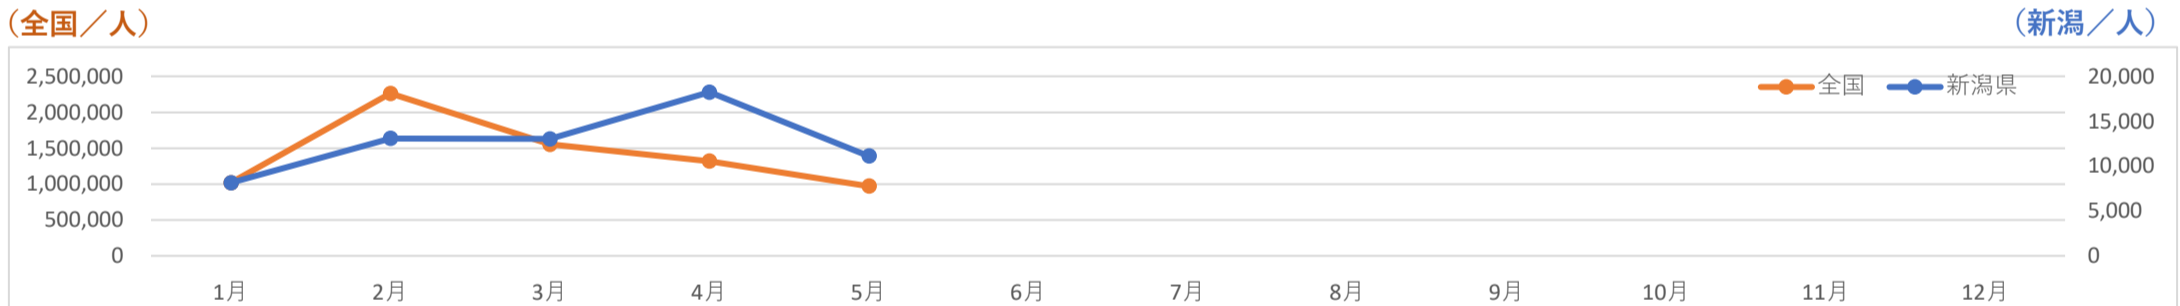

新潟県観光レポート

2022年3月分

発行：（公社）新潟県観光協会

発行日：2022年6月7日（水）

目次

- P1 宿泊者数の状況
- P2 観光消費額の状況
- P3 主要宿泊地入込数(宿泊客数)の変化
- P5 主要施設入込数の変化
- P6-8 「にいがた観光ナビ」の状況
- P9-11 市町村WEBサイトの状況
- P12 データ提供状況一覧

- ・ 県内宿泊者数 前月比は134%、前年同月比は118%となった。「オミクロン株」は2月以降、全国的に減少傾向にあり、まん延防止等重点措置が解除となったことから3月8日に使っ得！CPの新規予約を再開。先月に比べ、宿泊者は増加となった。

※まん延防止等重点措置（1/21～3/6）期間は、使っ得！CPの新規予約を停止

- ・ 外国人宿泊者数 前月比は138%、前年同月比は39%となった。ほぼ横ばい傾向である。

県内宿泊者

2022年3月 国内宿泊者数 **655,200** 前月比 **133.8%** 前年同月比 **117.8%**

- ・ 県内宿泊者数 前年同月比 **118%** 前月比 **134%**

【参考】新型コロナウイルス感染者の推移(全国)(新潟)

	1月	2月	3月	4月	5月	6月	7月	8月	9月	10月	11月	12月
全国2021	154,988	41,896	42,450	117,702	153,737	53,109	126,607	564,190	210,699	17,288	4,470	955,991
全国2022	1,016,645	2,262,123	1,552,901	1,318,256	970,529							
新潟県2021	370	170	381	824	921	195	616	2,748	1,075	152	35	217
新潟県2022	8,133	13,076	13,028	18,239	11,116							

・主要宿泊地入込数(宿泊客数)は、前月比176%、前年同月比104%となった。まん防の解除により、3月8日から使っ得！CPの新規予約を再開したため、全エリアで増加となった。中でも、弥彦・燕三条エリアが208%と大きく増加。これは、ホテル小柳が大きく影響している。まん防で2月は休館したため宿泊者数が減少。その反動で3月は222%となった。

(参考) 同時期に割引等を実施した市町村など (一部は、使っ得！にいがた県民割キャンペーンとの併用可)