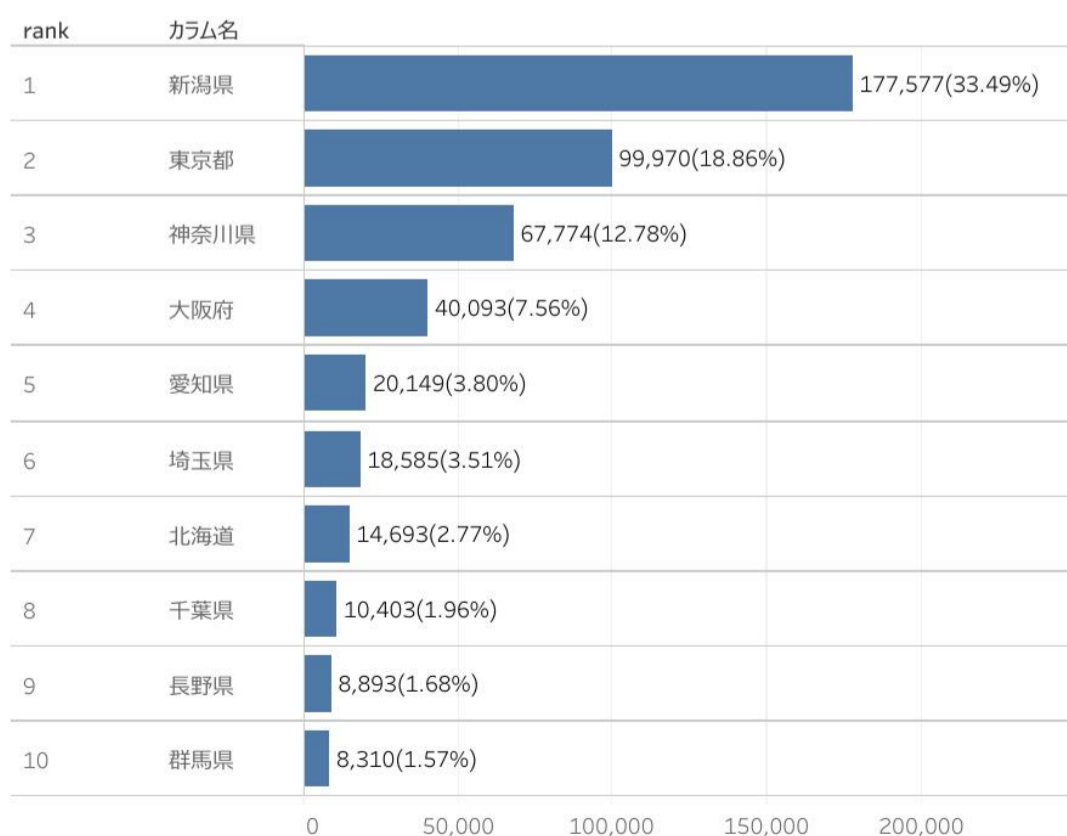

主要施設入込数は、前月比159%、前年同月比101%となった。宿泊者数同様、全エリアで増加となった。まん防が解除され人が動きだしている。中でも、妙高・上越エリアが171%と大きく伸びた。これは上越市水族博物館うみがたりの入込数が影響している。1月、2月は施設点検のため休館日があり、入込数が大きく減少。その反動で305%となった。個別の施設ではサントピアワールドが6215%と大きく伸びた。これは、3/19からオープンしたため。続いて国上寺が740%と大きく伸びた。3月からビジターセンターがオープンし、国上山の登山客などが増えたためと思われる。また、寺泊魚の市場通りが350%と伸びている。ツアーではなくほとんどが個人客で、地元協会によれば肌感覚としてコロナ前に戻ったとのこと。要因としては、まん延防止解除、自粛慣れ、コロナ重症化減、県民割再開、天候安定、また各店舗が買い食いメニューを充実させたことなどがあげられる。

主要施設入込数については市町村・市町村観光協会より月次で報告いただいております。直近の動向を見るための数値であり新潟県観光局の各データと差異があることがあります。

・ページビュー数は前月比182% (PV 1,231,935)と増加、前年同月比は135%となった。

※参考数値：2021年3月ページビュー数は「910,492」

・にいがた観光ナビの「訪問者の居住地」は、先月と同じ居住地がランクインしているが愛知が6位から5位に浮上。
(約7千人増加) 「訪問者の属性」については割合に大きな変動はない。

ページビュー数

ユーザー数

訪問者の居住地

訪問者の属性

「にいがた観光ナビ」 閲覧ページランキング

- ・3月より使っ得が再開となったため急上昇、トップページを抜いて1位になった。雪割草、桜など春の季節情報も複数ランクインしている。いちご狩りが本格的なシーズンを迎えたため、いちごのページも複数ランクイン。
- また、ラーメン消費額1位が新潟になったというニュースが話題になり、ラーメンのページも複数ランクインしている。