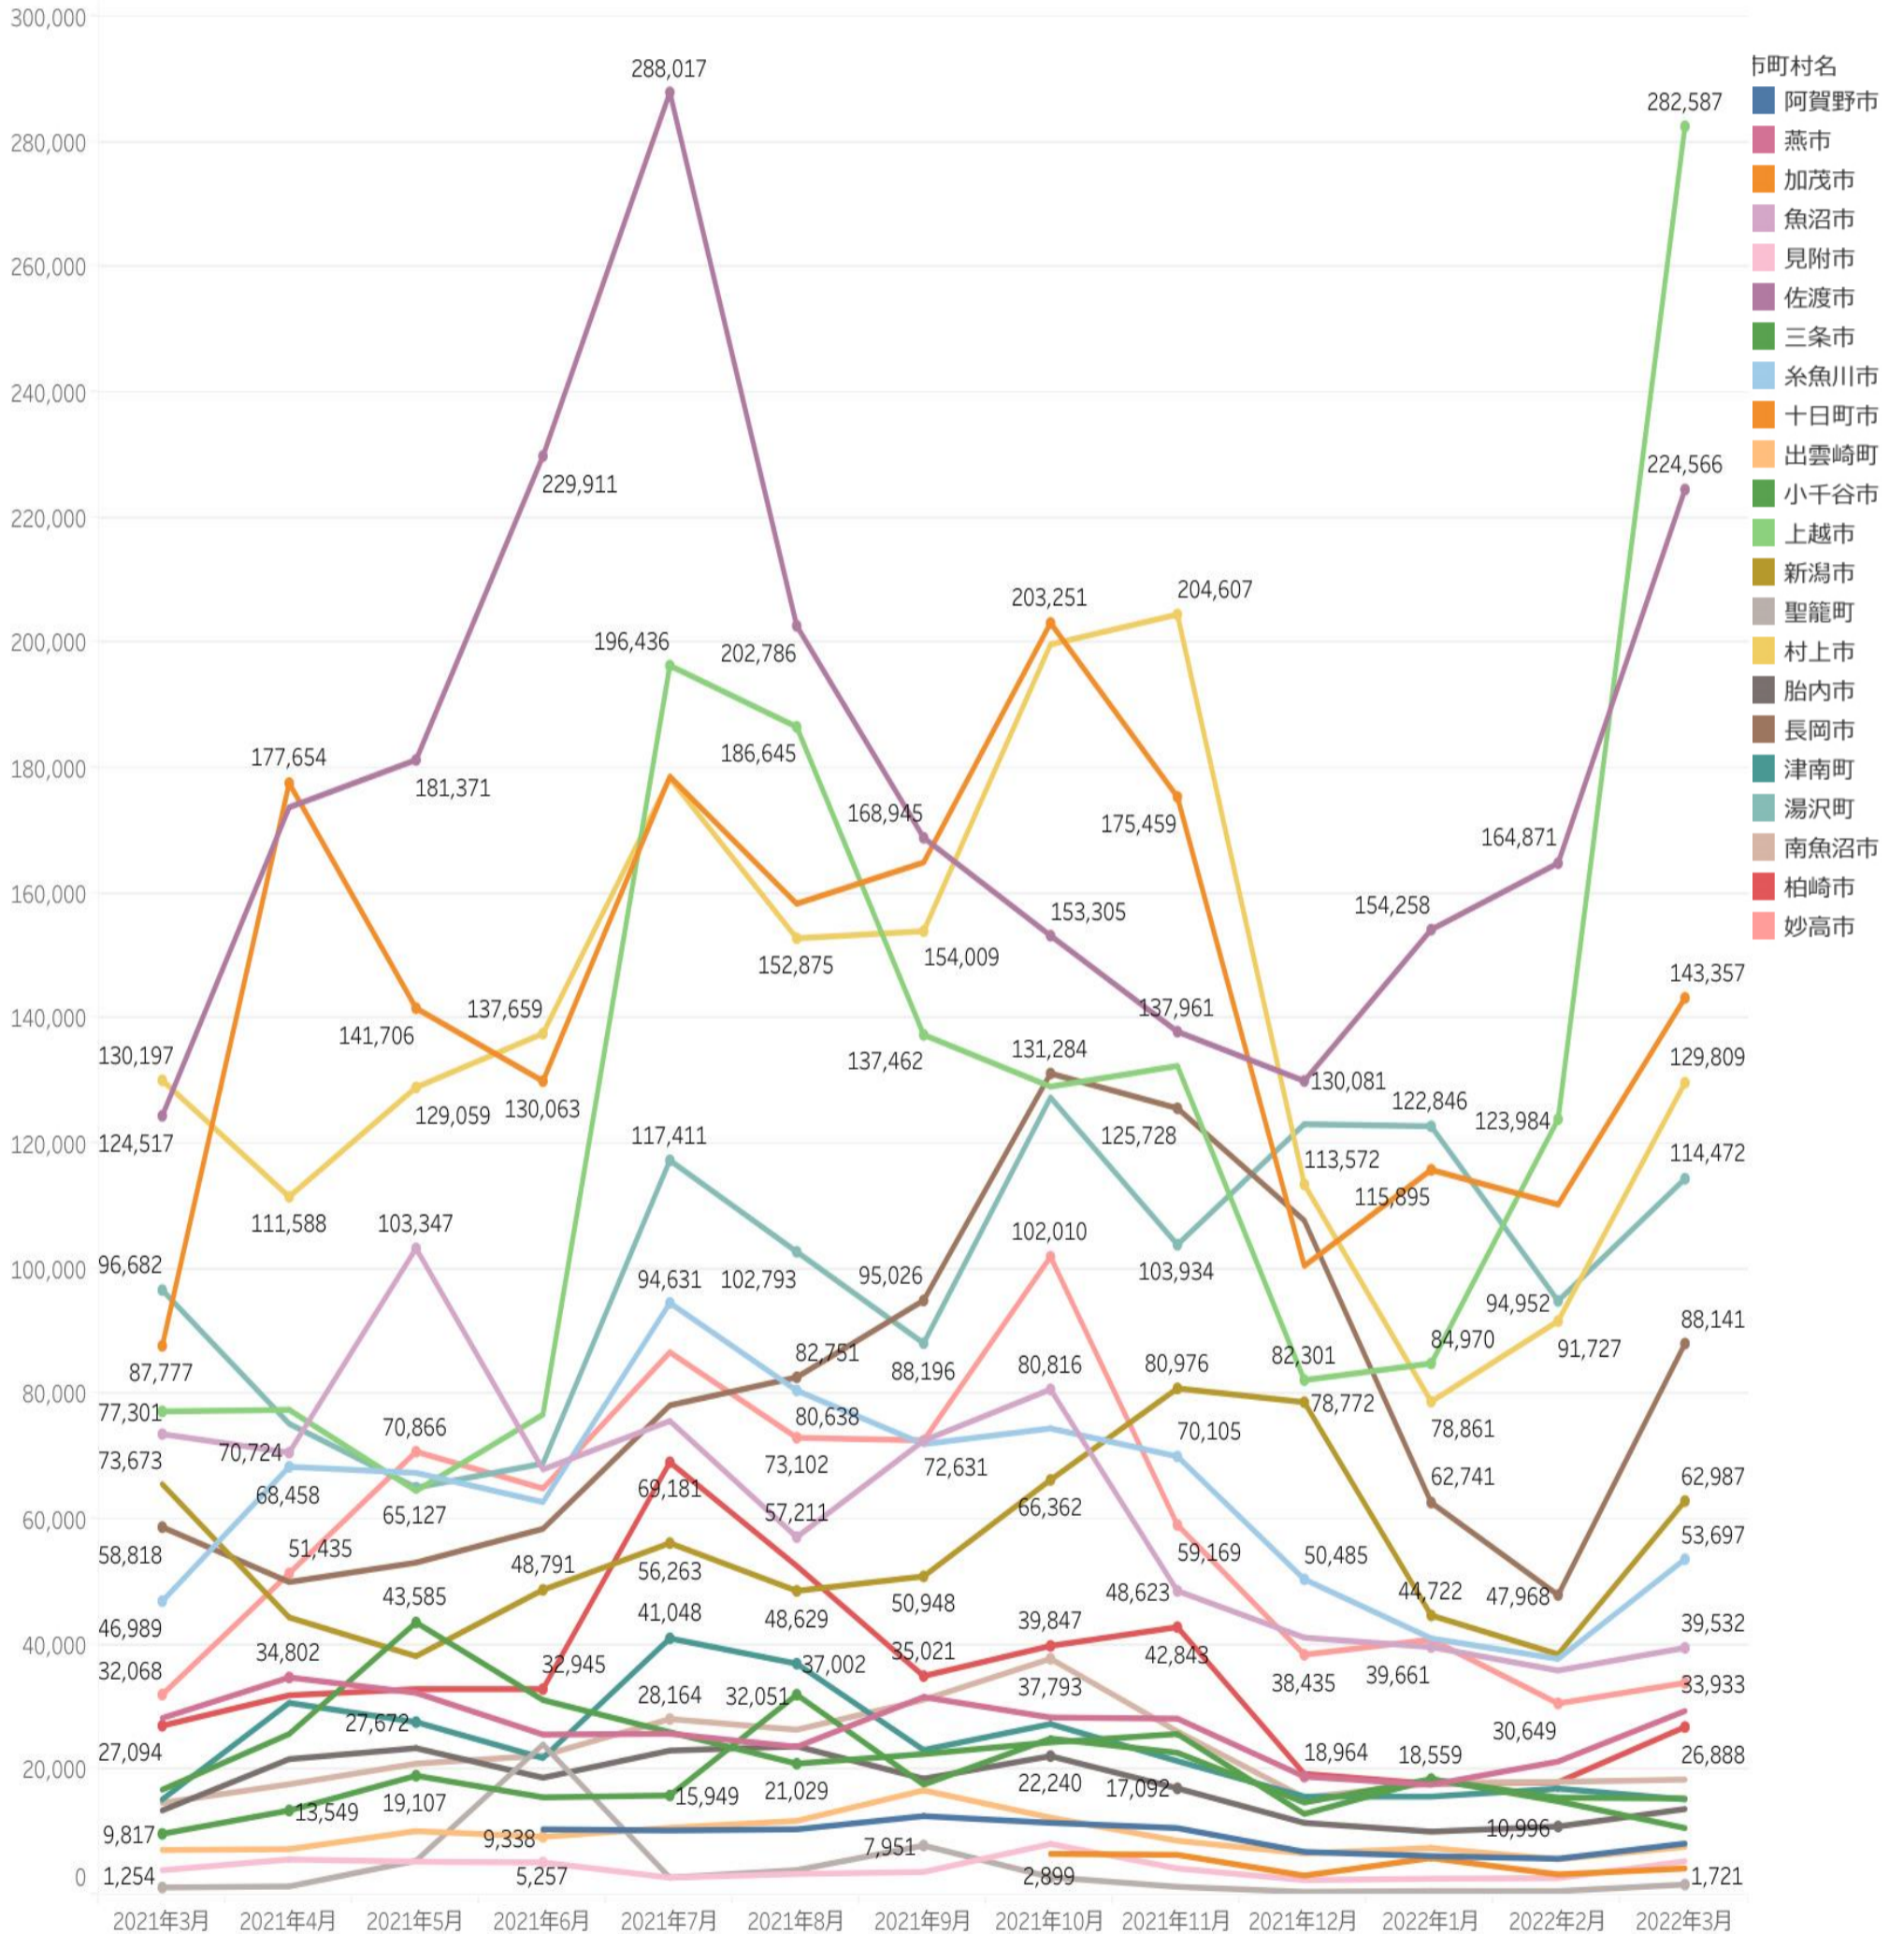

・ページビュー数【ベスト5】は、「上越市」「佐渡市」「十日町市」「村上市」「湯沢町」となった。
中でも、上越市は228%と大きく増加。高田城址公園観桜会が3月からスタート、また上越市の独自CPもあり、アクセスが大きく伸びた。佐渡市についてはGAの計測ミスにより1月～3月のページビュー数については参考値となります。

ページビュー数

・市町村WEBサイト利用状況については、定期報告に申し込みのあった市町村の数値のみ表示。
・市町村WEBサイトの分析を希望の市町村・市町村観光協会がありましたら問い合わせください。