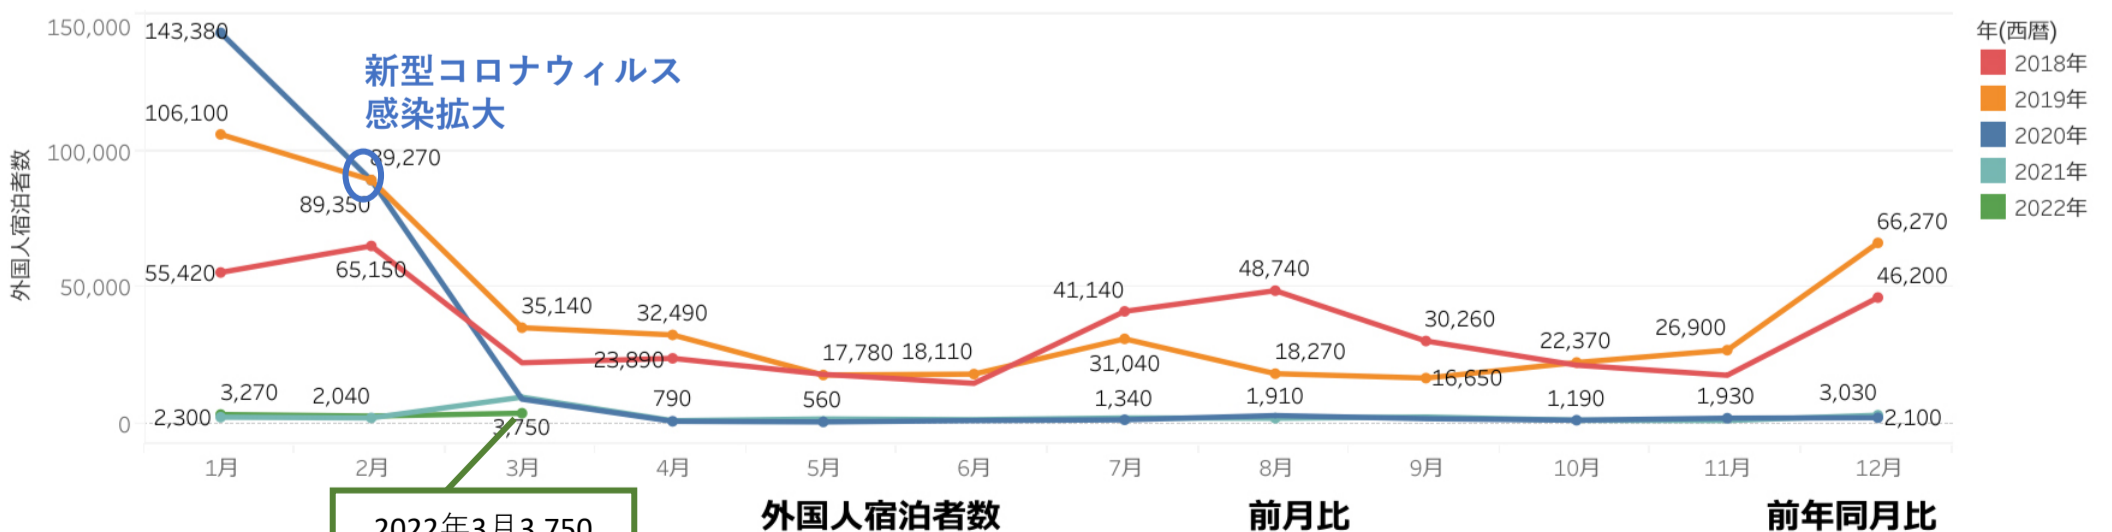

外国人宿泊者

2022年3月 外国人宿泊者数 **3,750** 前月比 **138.4%** 前年同月比 **38.9%**

- ・ 外国人宿泊者数 前年同月比 **39%** 前月比 **138%**