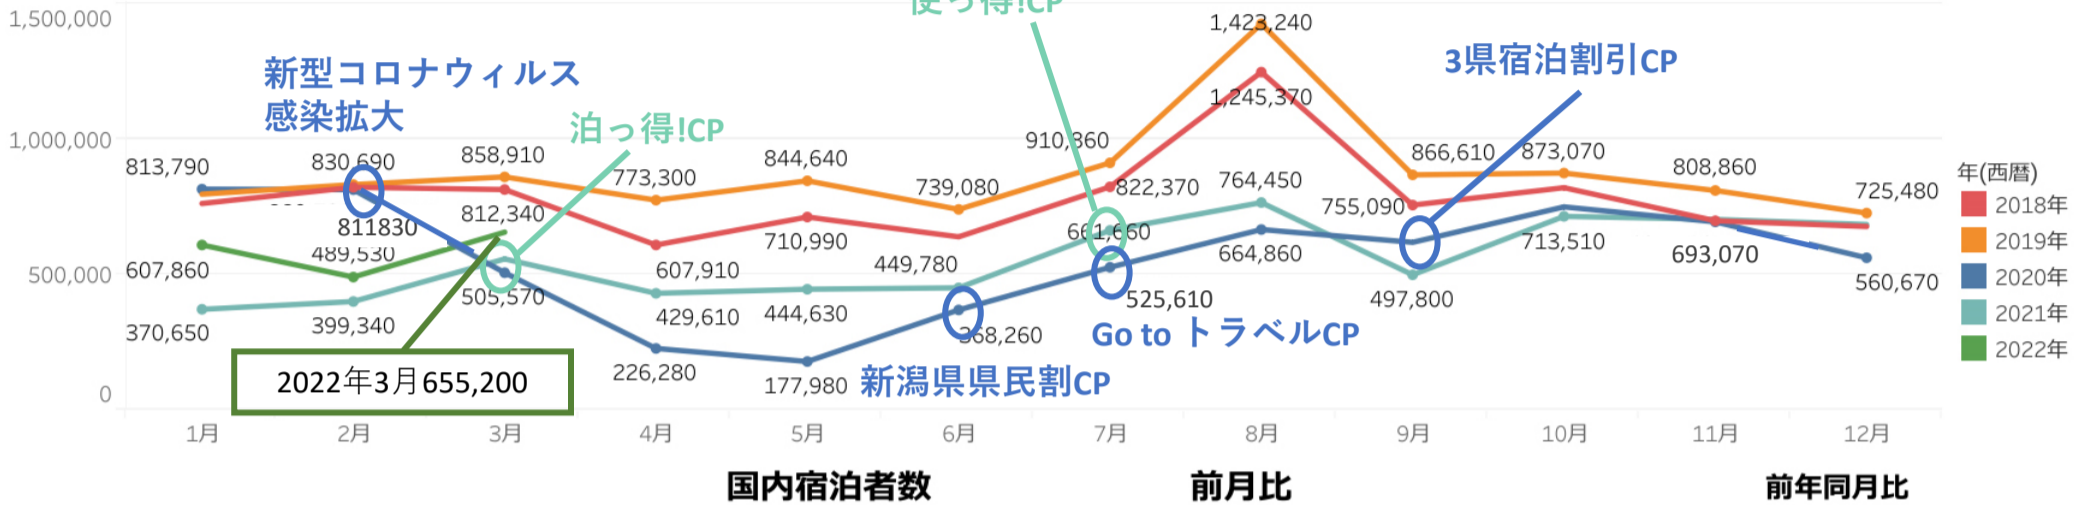

新潟県観光レポート

2022年3月分

発行：（公社）新潟県観光協会

発行日：2022年6月7日（水）

目次

- P1 宿泊者数の状況
- P2 観光消費額の状況
- P3 主要宿泊地入込数(宿泊客数)の変化
- P5 主要施設入込数の変化
- P6-8 「にいがた観光ナビ」の状況
- P9-11 市町村WEBサイトの状況
- P12 データ提供状況一覧

- ・ 県内宿泊者数 前月比は134%、前年同月比は118%となった。「オミクロン株」は2月以降、全国的に減少傾向にあり、まん延防止等重点措置が解除となったことから3月8日に使っ得！CPの新規予約を再開。先月に比べ、宿泊者は増加となった。

※まん延防止等重点措置（1/21～3/6）期間は、使っ得！CPの新規予約を停止

- ・ 外国人宿泊者数 前月比は138%、前年同月比は39%となった。ほぼ横ばい傾向である。

県内宿泊者

2022年3月 国内宿泊者数 **655,200** 前月比 **133.8%** 前年同月比 **117.8%**

- ・ 県内宿泊者数 前年同月比 **118%** 前月比 **134%**

【参考】新型コロナウイルス感染者の推移(全国)(新潟)

	1月	2月	3月	4月	5月	6月	7月	8月	9月	10月	11月	12月
全国2021	154,988	41,896	42,450	117,702	153,737	53,109	126,607	564,190	210,699	17,288	4,470	955,991
全国2022	1,016,645	2,262,123	1,552,901	1,318,256	970,529							
新潟県2021	370	170	381	824	921	195	616	2,748	1,075	152	35	217
新潟県2022	8,133	13,076	13,028	18,239	11,116							

・主要宿泊地入込数(宿泊客数)は、前月比176%、前年同月比104%となった。まん防の解除により、3月8日から使っ得！CPの新規予約を再開したため、全エリアで増加となった。中でも、弥彦・燕三条エリアが208%と大きく増加。これは、ホテル小柳が大きく影響している。まん防で2月は休館したため宿泊者数が減少。その反動で3月は222%となった。

(参考) 同時期に割引等を実施した市町村など (一部は、使っ得！にいがた県民割キャンペーンとの併用可)