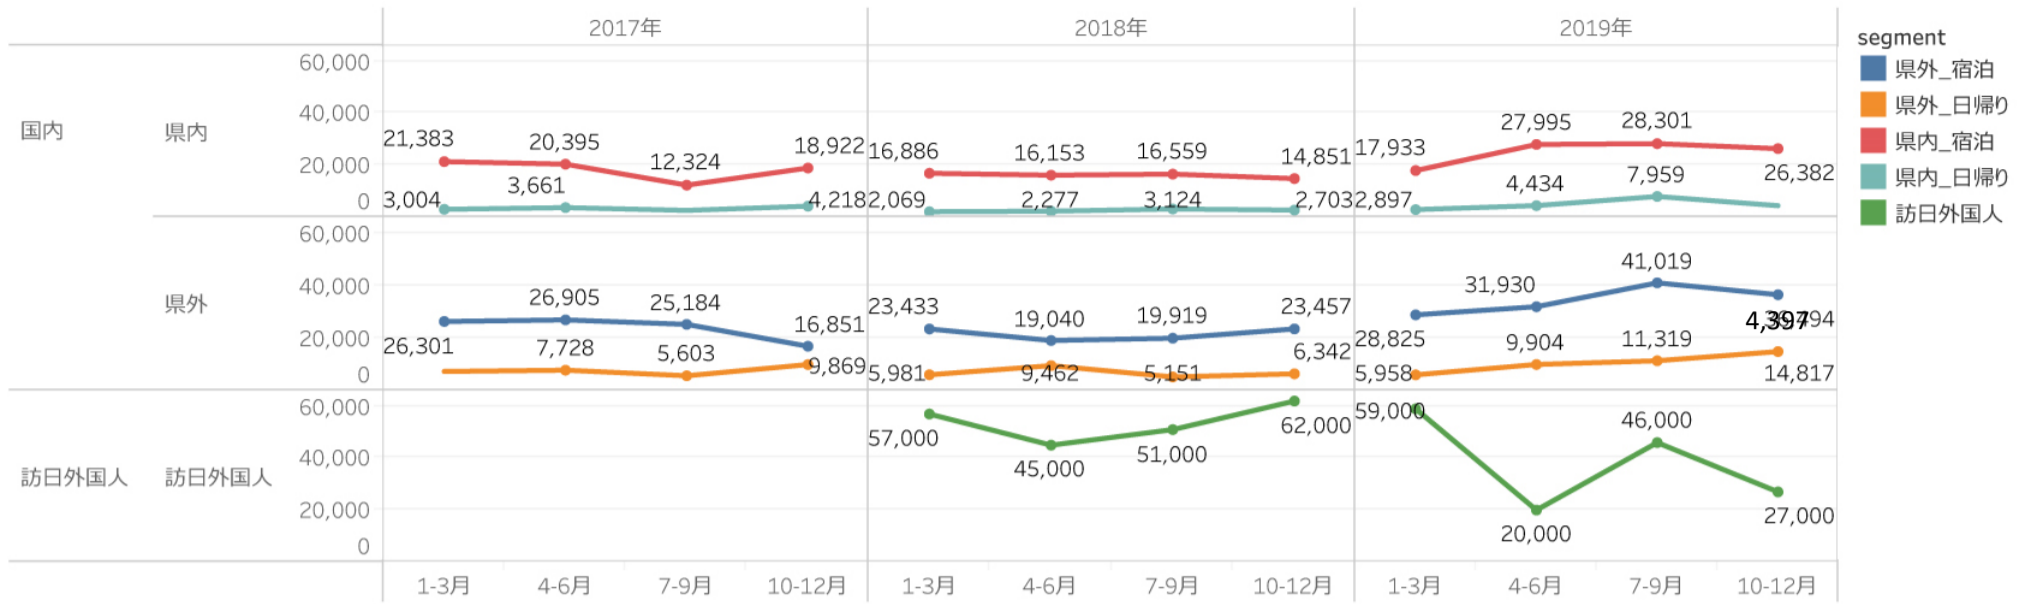

セグメント	2019年1-3月	
	宿泊	日帰り
県内	17,933 円	2,897 円
県外	28,825 円	5,958 円
訪日外国人	59,000 円	

セグメントのデータについては、観光庁「全国観光入込客統計に関する共通基準」より
※データは現時点で公表されている2019年までのものになります。2020年は集計中。