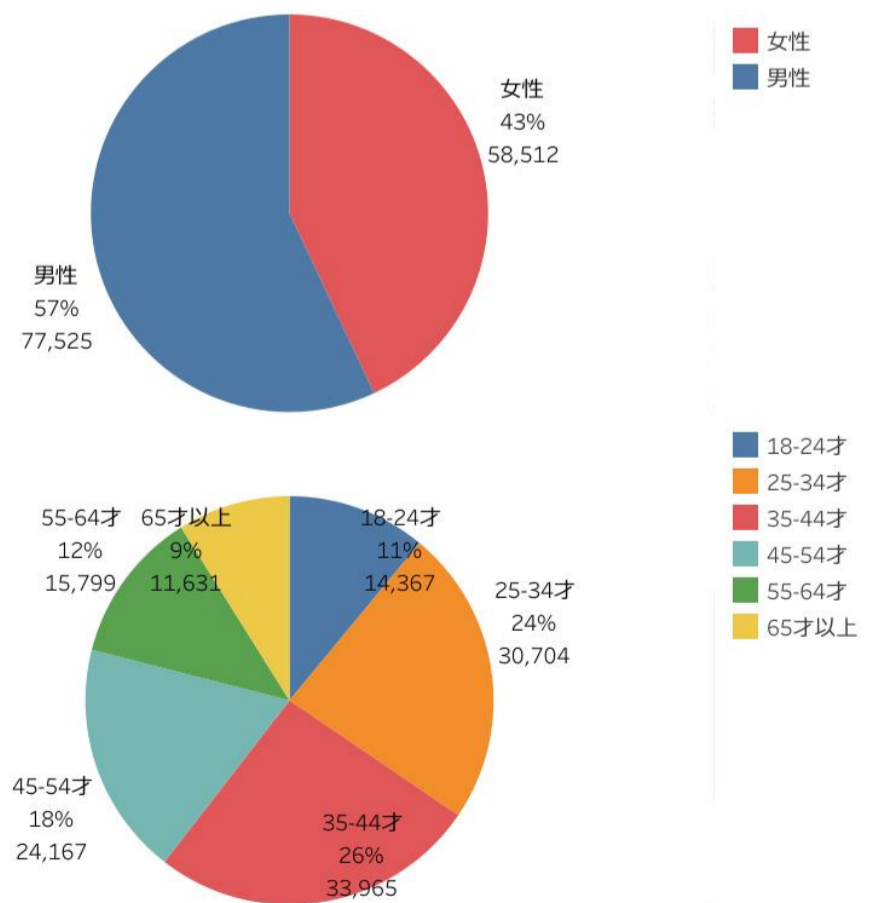

訪問者の属性

- ・市町村WEBサイト利用状況については、定期報告に申し込みのあった市町村の数値のみ表示。
- ・市町村WEBサイトの分析を希望の市町村・市町村観光協会がありましたら問い合わせください。