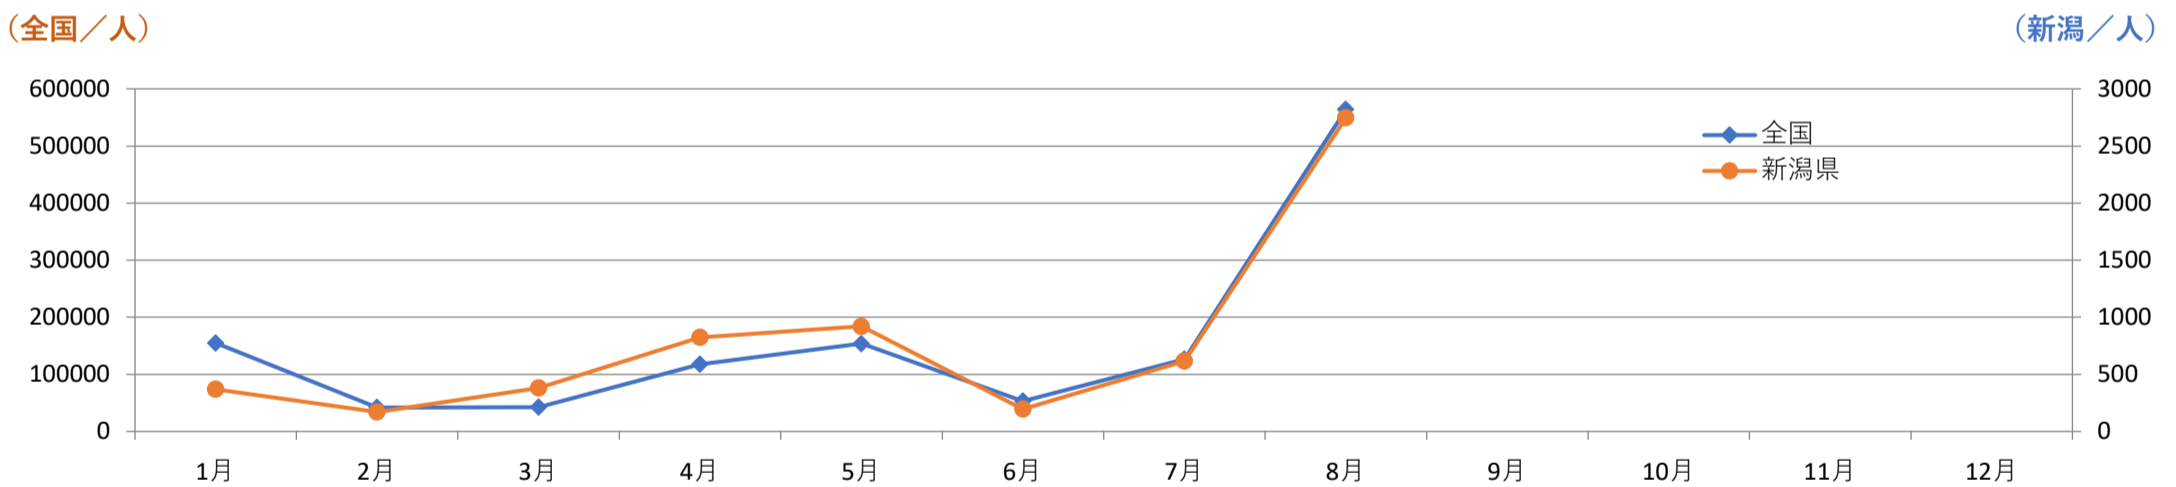

# — 目 次 —

- P1 宿泊者数の状況
- P2 観光消費額の状況
- P3 主要宿泊地入込数(宿泊客数)の変化
- P5 主要施設入込数の変化
- P6-8 「にいがた観光ナビ」の状況
- P9-11 市町村WEBサイトの状況

- ・ 県内宿泊者数 8月の前月比は116%、前年同月比115%となった。県内、全国ともに新型コロナウイルス感染者数が急増したため、8月4日(水)から「使っ得!CP」の新規予約が停止となった(ただし、利用停止まではせず)。その影響もあり、先月(7月)に比べて宿泊者数の増加率はそれほど大きく伸びなかった(参考:7月の前月対比は147%)。
- ・ 外国人宿泊者数 現状では回復が見込めない状況が続いている。7月はオリンピック選手の合宿で一時的に増加したが、今月の数値は元に戻り、ほぼ横ばい傾向である。

県内宿泊者

2021年8月 国内宿泊者数 764,450 前月比 115.5% 前年同月比 115.0%

- ・ 県内宿泊者数 前年同月比 116% 前月比 115%

【参考】新型コロナウイルス感染者の推移(全国)(新潟) (1月～8月)

外国人宿泊者

2021年8月 外国人宿泊者数 1,910 前月比 94.6% 前年同月比 65.9%

- ・ 外国人宿泊者数 前年同月比 66% 前月比 95%

セグメント	2019年7-9月	
	宿泊	日帰り
県内	28,301 円	7,959 円
県外	41,019 円	11,319 円
訪日外国人	46,000 円	

セグメントのデータについては、観光庁「全国観光入込客統計に関する共通基準」より  
 ※データは現時点で公表されている2019年までのものになります。2020年は集計中。

・主要宿泊地入込数(宿泊客数)は、「使っ得! CP」が6月25日からスタートしたが、全国及び県内の新型コロナウイルス感染者数の増加に伴い、キャンペーンの新規申し込みが8/4~9/20まで停止となった。そのため、数字は大きく伸びず前月比は108%、前年同月比は105%に留まった。エリア別では、湯沢・魚沼エリアが前月比288%と一番伸びている。これは、フジロック開催の影響と思われる。新潟・阿賀エリアは109%と伸びており、咲花温泉の独自CPの影響と思われる。