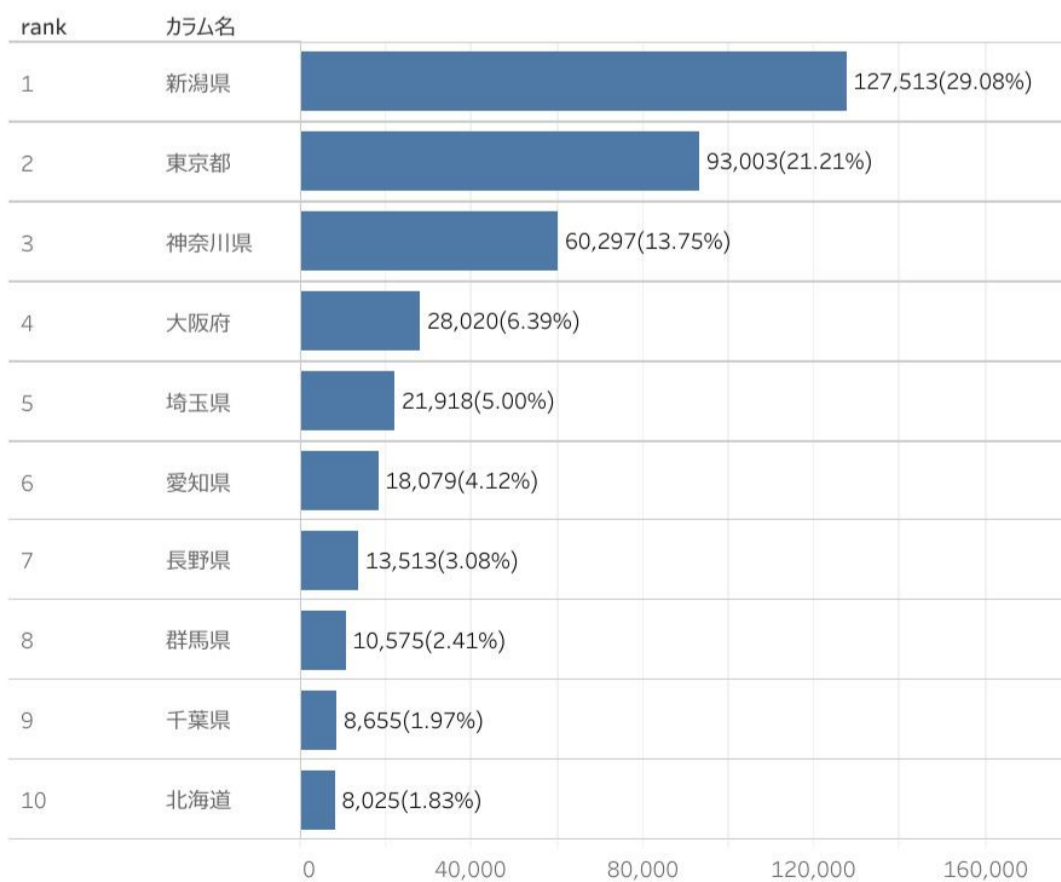

- ・ページビュー数【ベスト5】は、「佐渡市」「上越市」「十日町市」「村上市」「湯沢町」で、村上市がランクインとなった。佐渡市が先月に大幅に減少しているのは、コロナ感染者数増加により独自CP（7/12～）を一時中断したためと思われる（中止期間：8/1～8/6、8/16～8/31）。
- ・「訪問者の居住地」は北海道がランクイン。栃木県がランク外となった。

ページビュー数

訪問者の居住地

訪問者の属性

- ・市町村WEBサイト利用状況については、定期報告に申し込みのあった市町村の数値のみ表示。
- ・市町村WEBサイトの分析を希望の市町村・市町村観光協会がありましたら問い合わせください。