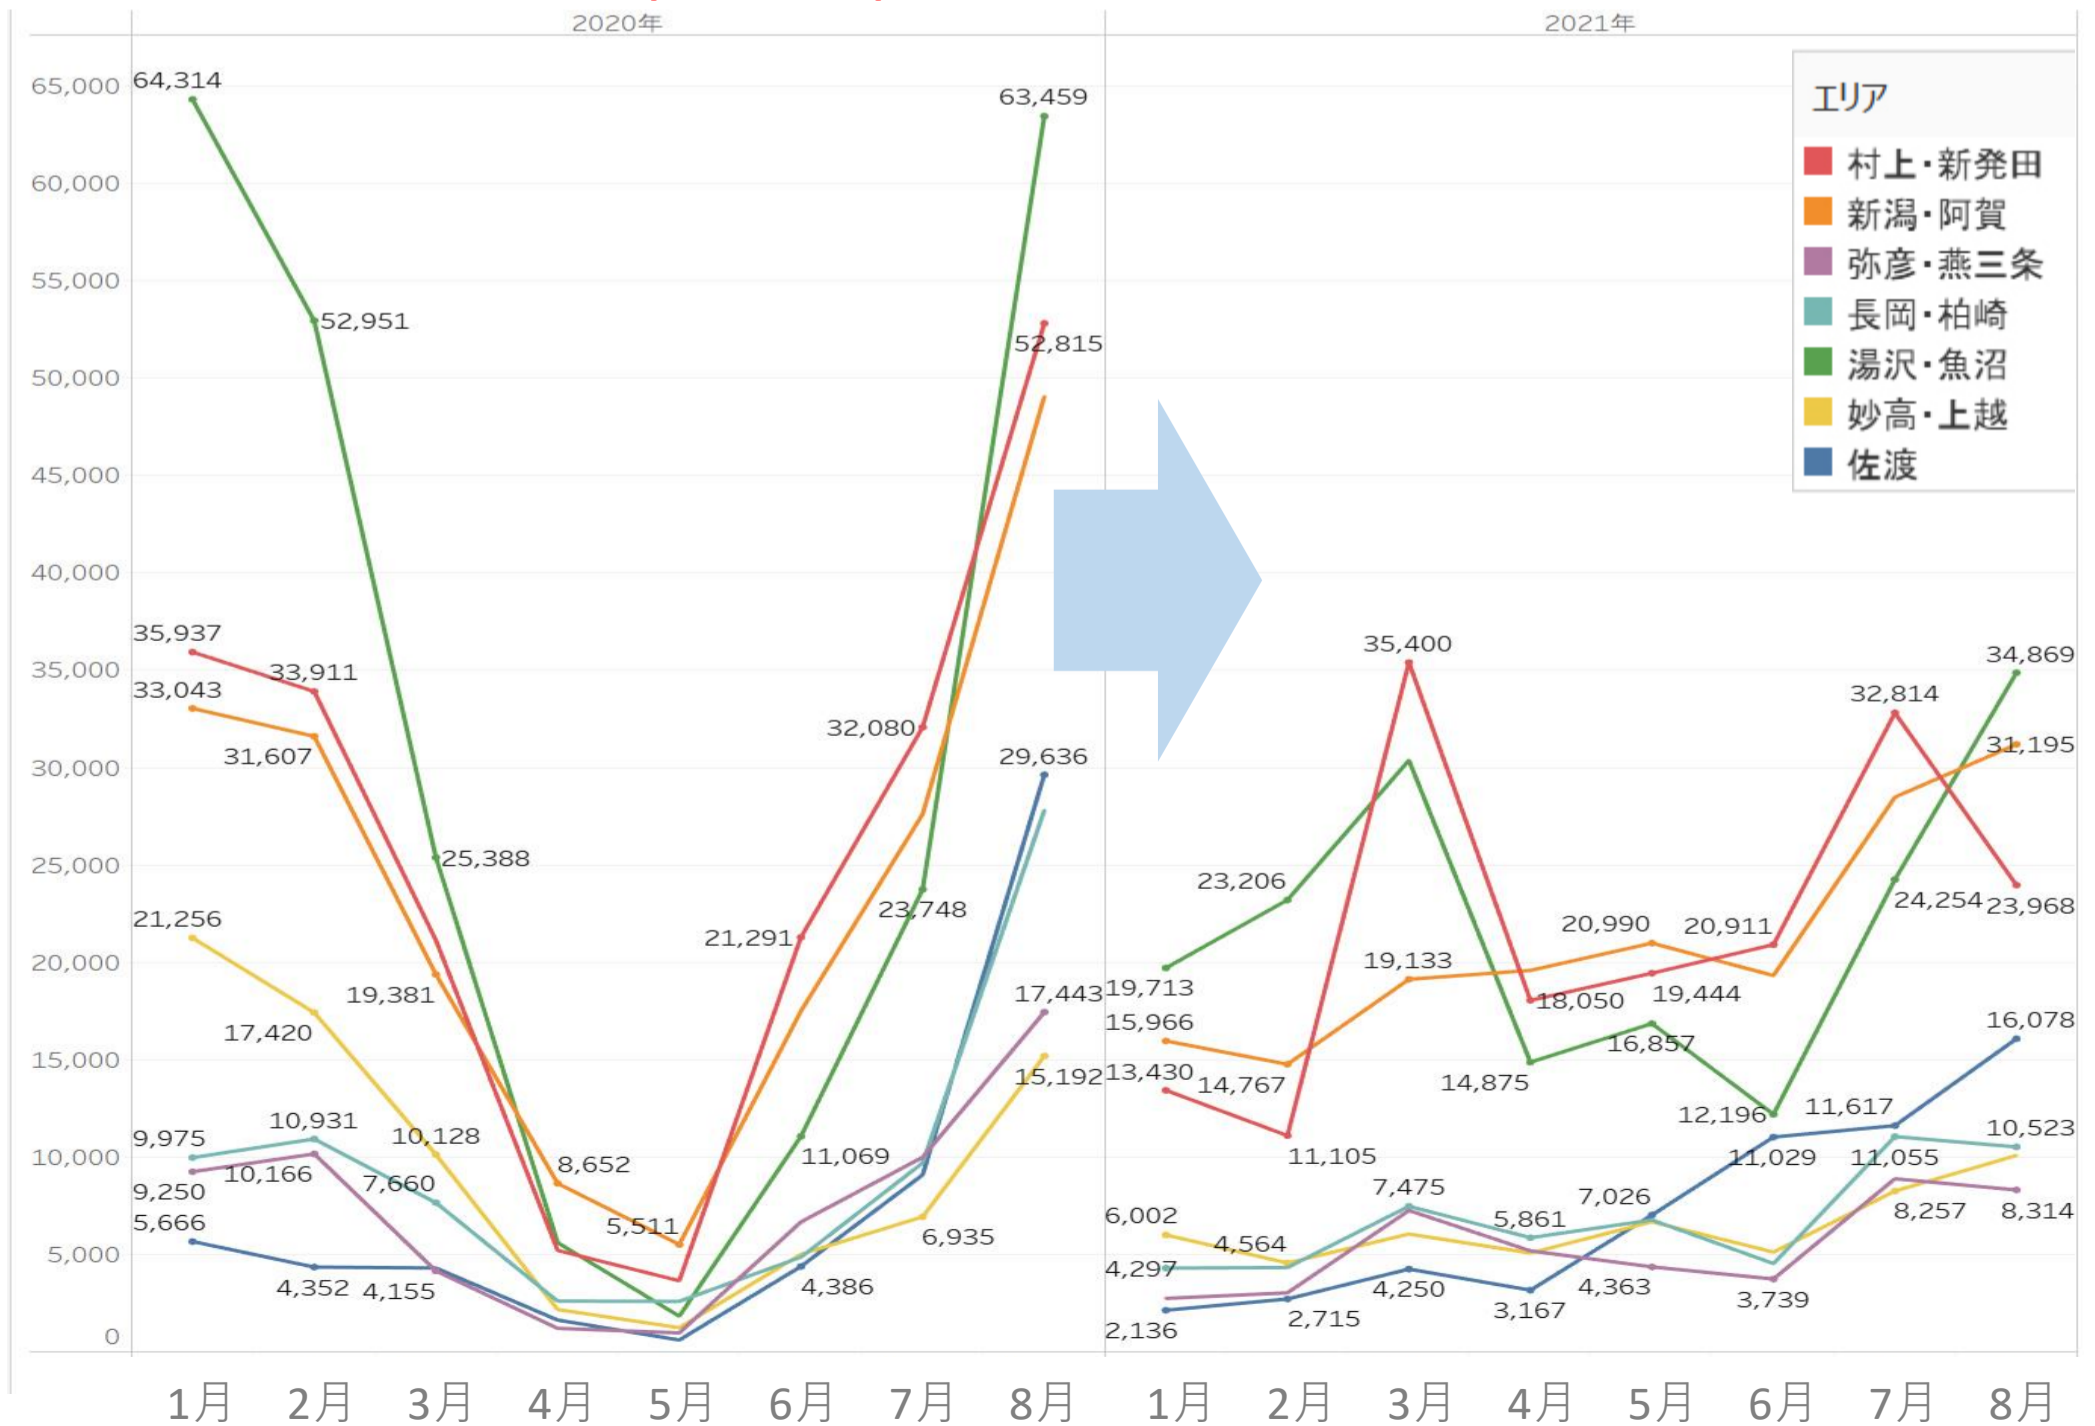

セグメントのデータについては、観光庁「全国観光入込客統計に関する共通基準」より  
 ※データは現時点で公表されている2019年までのものになります。2020年は集計中。

・主要宿泊地入込数(宿泊客数)は、「使っ得! CP」が6月25日からスタートしたが、全国及び県内の新型コロナウイルス感染者数の増加に伴い、キャンペーンの新規申し込みが8/4~9/20まで停止となった。そのため、数字は大きく伸びず前月比は108%、前年同月比は105%に留まった。エリア別では、湯沢・魚沼エリアが前月比288%と一番伸びている。これは、フジロック開催の影響と思われる。新潟・阿賀エリアは109%と伸びており、咲花温泉の独自CPの影響と思われる。

(参考) 同時期に割引等を実施した市町村など (一部は、使っ得! にいがた県民割キャンペーンとの併用可)

- ①さきはな宿泊キャンペーン  
・期間：2021.7.3~2022.2.28 ・場所：五泉市/咲花温泉  
・割引内容：大人1人5,500円以上の宿泊プランで3,000円割引
- ②こいっちゃん村上!得割キャンペーン  
・期間：2021.7.15~ ・場所：村上市  
・割引内容：1人あたり最大5,000円の半額割引
- ③Stay Tainaiキャッシュバックキャンペーン  
・期間：2021.6.28~2022.3.31 ・場所：胎内市  
・割引内容：市民の方、4,000円又は宿泊費2/3の額の低い方  
※市外の方、3,000円又は宿泊費1/2の額の低い方
- ④湯田上温泉観光キャンペーン事業  
・期間：2021.7.1~ ・場所：田上町/湯田上温泉  
・割引内容：町民の方、3,000円割引  
※町外の方、2,000円割引+1,000円分の商店利用券
- ⑤新発田市・月岡「今得」キャンペーン  
・期間：~2021.7.31 ・場所：新発田市  
・割引内容：1人あたり1,000円又は3,000円を値引
- ⑥五頭温泉郷GO!!宿泊キャンペーン  
・期間：~2021.12.31  
・場所：阿賀野市/五頭温泉郷  
・割引内容：1人あたり50%割引 (上限5,000円)  
※併用の場合の上限は3,000円
- ⑦GO→TOせきかわ 大したもんだ値キャンペーン  
・期間：2021.5.8~8.31 ・場所：関川村  
・割引内容：1人あたり2,000円割引+1,000円の村内利用券

主要宿泊地入込数(宿泊客数)

2021年8月 134,955 前月比 108.1% 前年同月比 105.7%

エリア別主要宿泊地入込数(宿泊客数)

・地域別温泉宿泊者数の上位5か所は「新潟市ホテル」「佐渡旅館」「瀬波温泉」「越後湯沢温泉」「十日町ホテル旅館」となった。また、前月より大きく数字が伸びている中で、えちごせきかわ(197%)・柏崎旅館(486%)は前月に数字が出ていない施設があることに加え、海水浴シーズンのため大きく伸び、十日町ホテル旅館(169%)・湯沢旅館(290%)・妙高高原温泉郷(214%)は、それぞれエリア内で大きく数字を伸ばした施設によって牽引された結果。湯沢旅館はフジロックの影響もあったと思われる。また、海水浴・フジロック・夏休みなど、時期的な要因もあるが、弥彦・燕三条エリア以外は、すべて県外客>県内客という構図になっている。