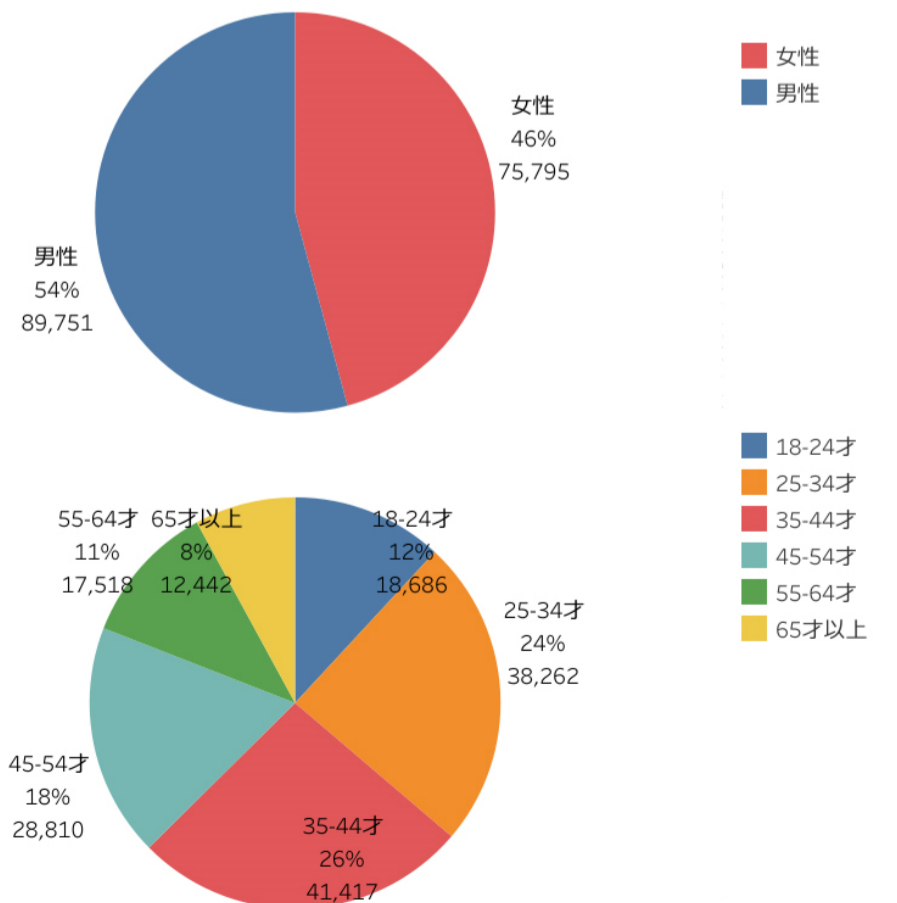

主要施設入込数については市町村・市町村観光協会より月次で報告いただいております。直近の動向を見るための数値であり新潟県観光局の各データと差異があることがあります。

・ ページビュー数、ユーザー数ともに前回に引き続き前月比100%超え (PV 1,401,023)。前年同月比は145%。  
 ※参考数値：2020年8月ページビュー数は「963,171」  
 ・ にいがた観光ナビの「訪問者の居住地」は北海道がランクイン。「訪問者の属性」については割合に大きな変動はない。

ページビュー数

ユーザー数

訪問者の居住地

rank	カラム名	訪問者数	割合
1	新潟県	164,035	26.40%
2	東京都	128,791	20.72%
3	神奈川県	91,095	14.66%
4	大阪府	46,603	7.50%
5	埼玉県	32,393	5.21%
6	愛知県	27,602	4.44%
7	群馬県	18,427	2.97%
8	長野県	14,917	2.40%
9	千葉県	12,127	1.95%
10	北海道	12,127	1.95%

## 「にいがた観光ナビ」閲覧ページランキング

- ・夏休みシーズンということもあり、引き続き、海水浴関連ページが上位にランクイン。花火大会はほぼ中止ではあるが、8/28 NHKBSプレミアムにて長岡花火の花火師を紹介されたり、急遽オンラインで打ち上げられるなど、花火カレンダーのアクセスも増加となった。また、山本山のひまわりが開花ピークにつき上位にランクイン。お盆期間の天候がよくなかったため、雨でも楽しめるページも上位にランクインとなった。