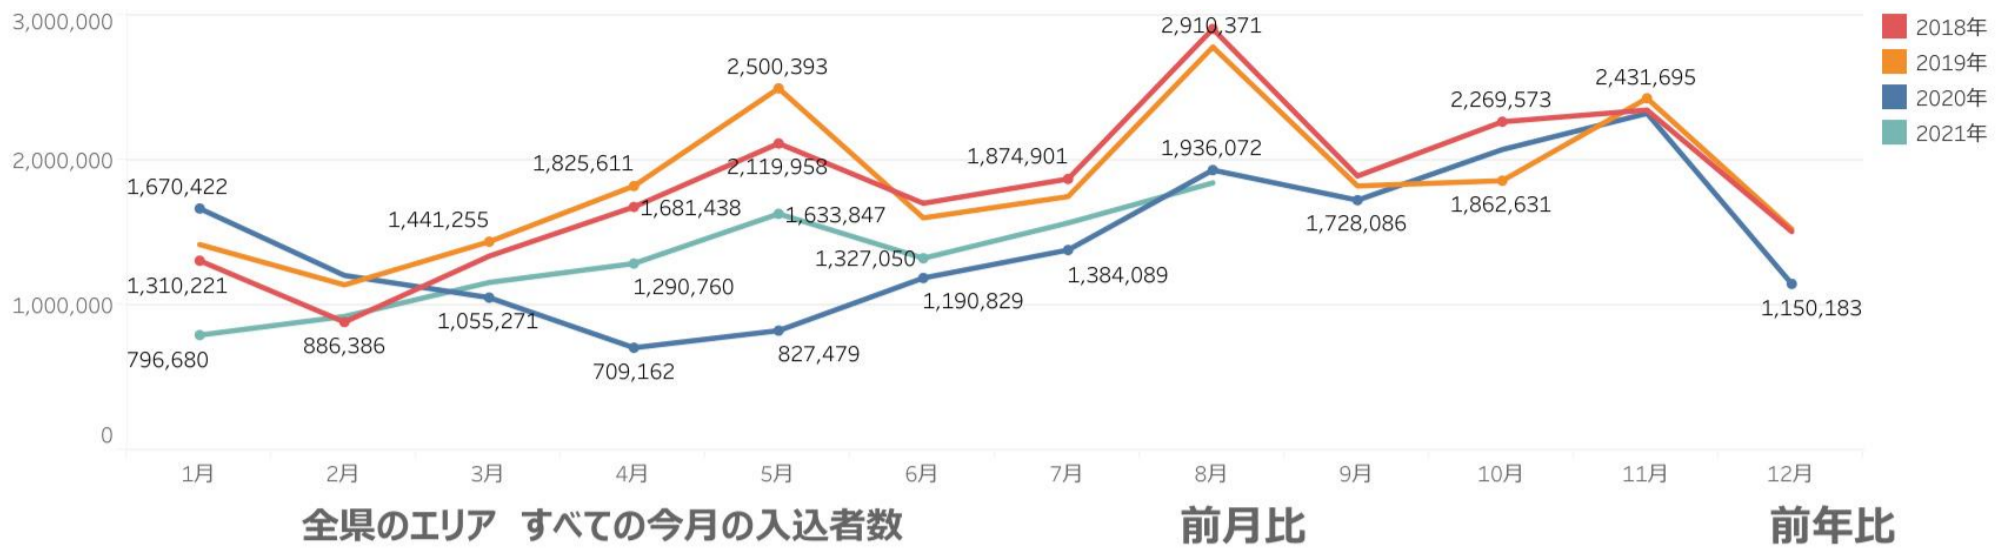

主要施設入込数の変化

市町村からの月次報告データ（2020年1月～2021年8月）

前月比 117.6%

前年比 95.4%

2021年8月

1,847,591

エリア名	施設数	入込客数	前月比
村上・新発田	13	80,189	101.3%
新潟・阿賀	14	535,862	111.8%
弥彦・燕三条	19	221,922	120.1%
長岡・柏崎	23	625,469	131.7%
湯沢・魚沼	20	204,310	123.3%
妙高・上越	16	179,839	96.2%
佐渡	1		

・主要施設入込数は、前月比118%、前年同月比95%となった。通常、7月から8月にかけて入込数は増加する傾向にあるが、8月は県内、全国ともに新型コロナウイルス感染者数が急増したため、そこまで大きく増えなかったと思われる。個別の施設では、寺泊魚の市場通りが249%と大幅に伸びた。昨年も7月から8月にかけて入込数が大幅に増加している。海水浴シーズン、夏休みなどが影響していると思われる。また、弥彦公園が188%、サントピアワールドが夏休みシーズンに伴い183%増加となった。

主要施設入込数については市町村・市町村観光協会より月次で報告いただいております。直近の動向を見るための数値であり新潟県観光局の各データと差異があることがあります。