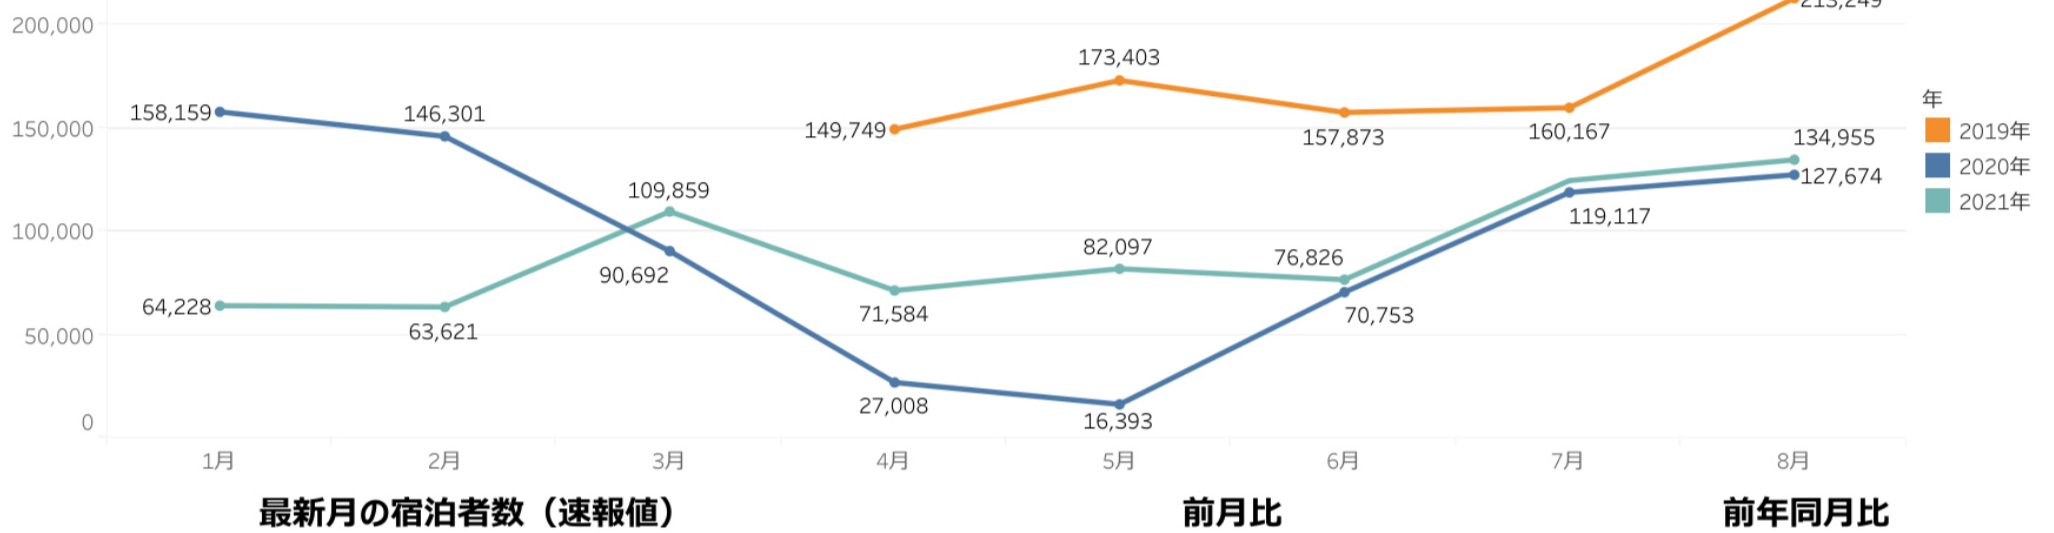

・主要宿泊地入込数(宿泊客数)は、「使っ得! CP」が6月25日からスタートしたが、全国及び県内の新型コロナウイルス感染者数の増加に伴い、キャンペーンの新規申し込みが8/4~9/20まで停止となった。そのため、数字は大きく伸びず前月比は108%、前年同月比は105%に留まった。エリア別では、湯沢・魚沼エリアが前月比288%と一番伸びている。これは、フジロック開催の影響と思われる。新潟・阿賀エリアは109%と伸びており、咲花温泉の独自CPの影響と思われる。

(参考) 同時期に割引等を実施した市町村など (一部は、使っ得! にいがた県民割キャンペーンとの併用可)

- ①さきはな宿泊キャンペーン
  ・期間：2021.7.3~2022.2.28 ・場所：五泉市/咲花温泉
  ・割引内容：大人1人5,500円以上の宿泊プランで3,000円割引
- ②こいっちゃん村上!得割キャンペーン
  ・期間：2021.7.15~ ・場所：村上市
  ・割引内容：1人あたり最大5,000円の半額割引
- ③Stay Tainaiキャッシュバックキャンペーン
  ・期間：2021.6.28~2022.3.31 ・場所：胎内市
  ・割引内容：市民の方、4,000円又は宿泊費2/3の額の低い方
  ※市外の方、3,000円又は宿泊費1/2の額の低い方
- ④湯田上温泉観光キャンペーン事業
  ・期間：2021.7.1~ ・場所：田上町/湯田上温泉
  ・割引内容：町民の方、3,000円割引
  ※町外の方、2,000円割引+1,000円分の商店利用券
- ⑤新発田市・月岡「今得」キャンペーン
  ・期間：~2021.7.31 ・場所：新発田市
  ・割引内容：1人あたり1,000円又は3,000円を値引
- ⑥五頭温泉郷GO!!宿泊キャンペーン
  ・期間：~2021.12.31
  ・場所：阿賀野市/五頭温泉郷
  ・割引内容：1人あたり50%割引 (上限5,000円)
  ※併用の場合の上限は3,000円
- ⑦GO→TOせきかわ 大したもんだ値キャンペーン
  ・期間：2021.5.8~8.31 ・場所：関川村
  ・割引内容：1人あたり2,000円割引+1,000円の村内利用券

主要宿泊地入込数(宿泊客数)