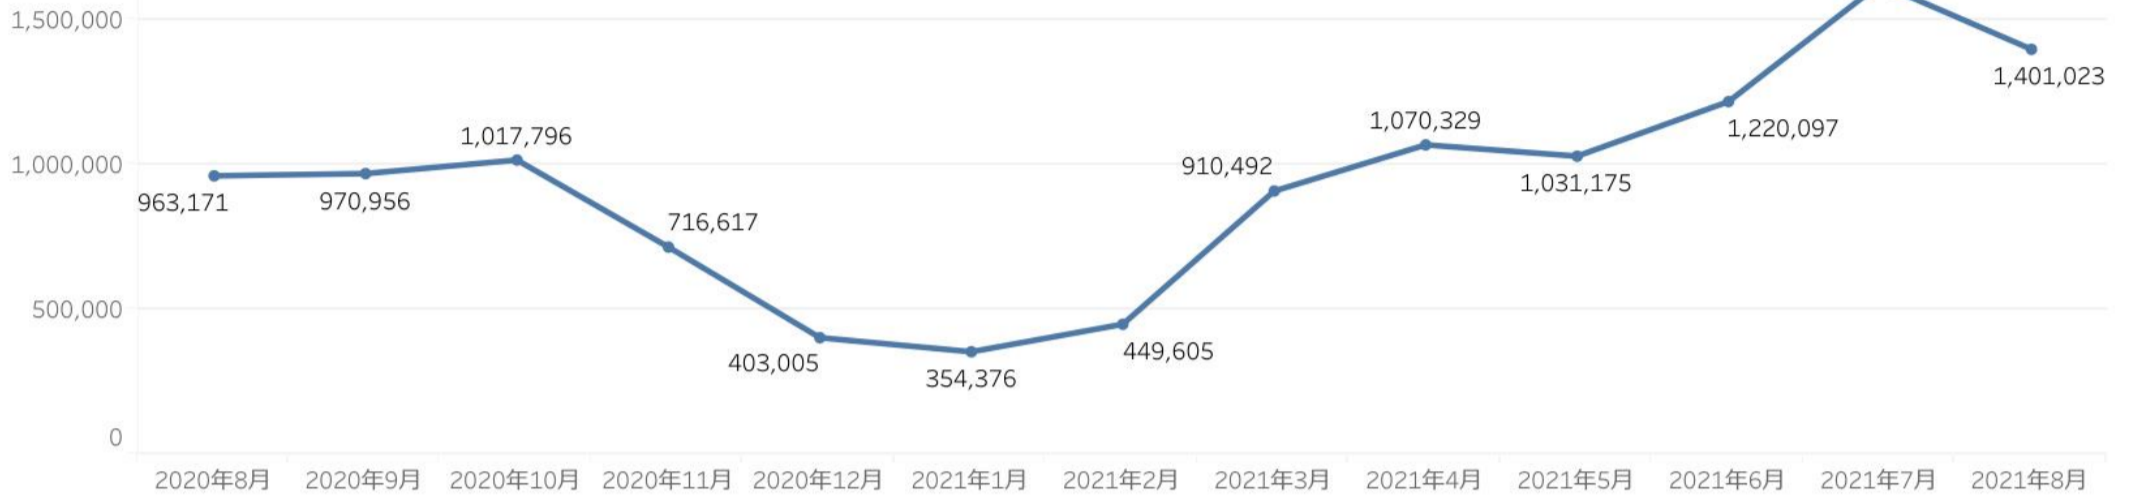

・ ページビュー数、ユーザー数ともに前回に引き続き前月比100%超え (PV 1,401,023)。前年同月比は145%。
※参考数値：2020年8月ページビュー数は「963,171」
・ にいがた観光ナビの「訪問者の居住地」は北海道がランクイン。「訪問者の属性」については割合に大きな変動はない。

ページビュー数