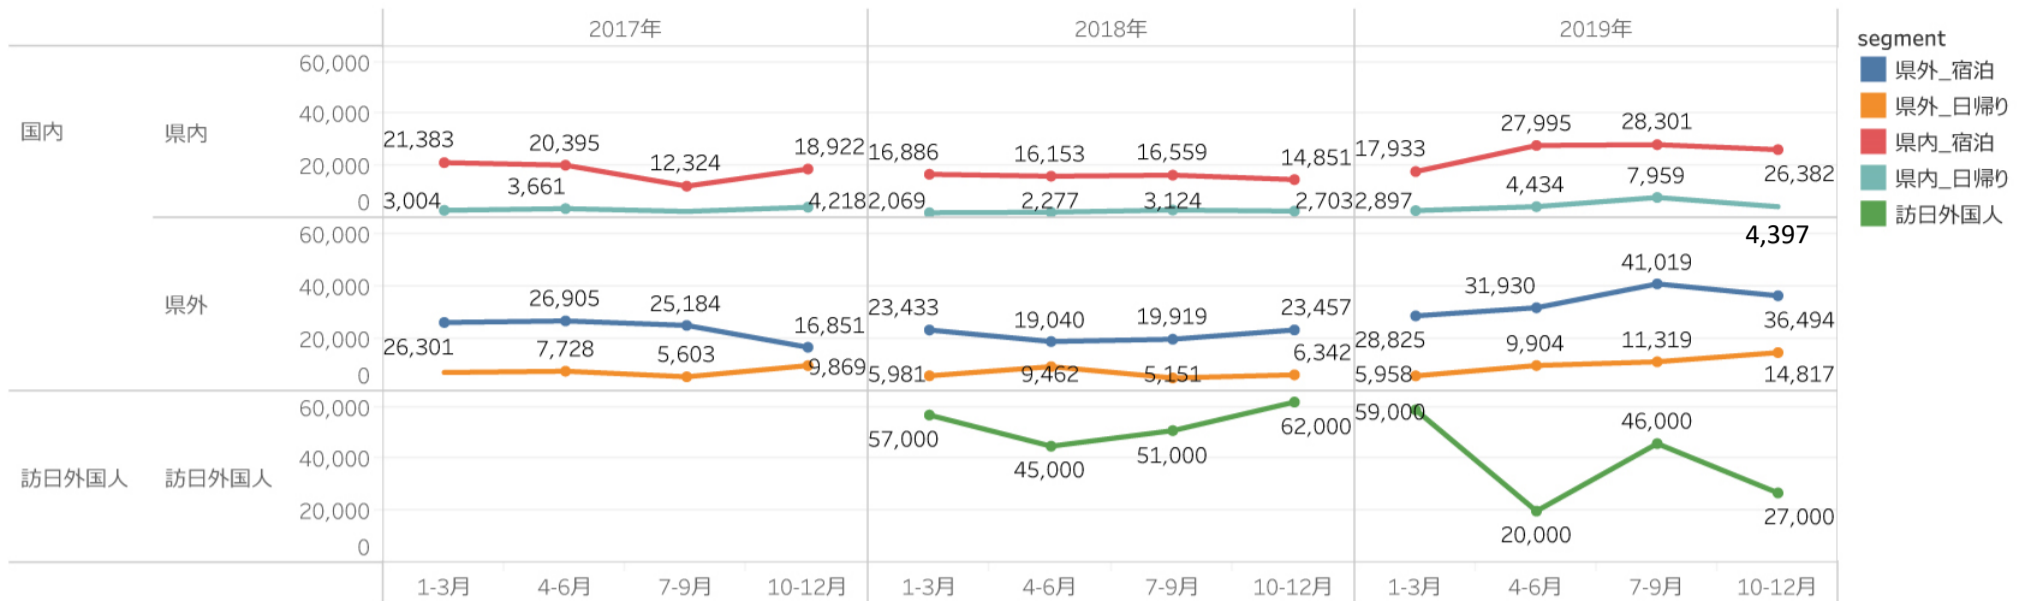

# — 目 次 —

- P1 宿泊者数の状況
- P2 観光消費額の状況
- P3 主要宿泊地入込数(宿泊客数)の変化
- P5 主要施設入込数の変化
- P6-8 「にいがた観光ナビ」の状況
- P9-11 市町村WEBサイトの状況

- ・ 県内宿泊者数 8月の前月比は116%、前年同月比115%となった。県内、全国ともに新型コロナウイルス感染者数が急増したため、8月4日(水)から「使っ得!CP」の新規予約が停止となった(ただし、利用停止まではせず)。その影響もあり、先月(7月)に比べて宿泊者数の増加率はそれほど大きく伸びなかった(参考:7月の前月対比は147%)。
- ・ 外国人宿泊者数 現状では回復が見込めない状況が続いている。7月はオリンピック選手の合宿で一時的に増加したが、今月の数値は元に戻り、ほぼ横ばい傾向である。

県内宿泊者

2021年8月 国内宿泊者数 764,450 前月比 115.5% 前年同月比 115.0%

- ・ 県内宿泊者数 前年同月比 116% 前月比 115%

【参考】新型コロナウイルス感染者の推移(全国)(新潟) (1月～8月)

外国人宿泊者

2021年8月 外国人宿泊者数 1,910 前月比 94.6% 前年同月比 65.9%

- ・ 外国人宿泊者数 前年同月比 66% 前月比 95%

セグメント	2019年7-9月	
	宿泊	日帰り
県内	28,301 円	7,959 円
県外	41,019 円	11,319 円
訪日外国人	46,000 円	

セグメントのデータについては、観光庁「全国観光入込客統計に関する共通基準」より  
 ※データは現時点で公表されている2019年までのものになります。2020年は集計中。

・主要宿泊地入込数(宿泊客数)は、「使っ得! CP」が6月25日からスタートしたが、全国及び県内の新型コロナウイルス感染者数の増加に伴い、キャンペーンの新規申し込みが8/4~9/20まで停止となった。そのため、数字は大きく伸びず前月比は108%、前年同月比は105%に留まった。エリア別では、湯沢・魚沼エリアが前月比288%と一番伸びている。これは、フジロック開催の影響と思われる。新潟・阿賀エリアは109%と伸びており、咲花温泉の独自CPの影響と思われる。