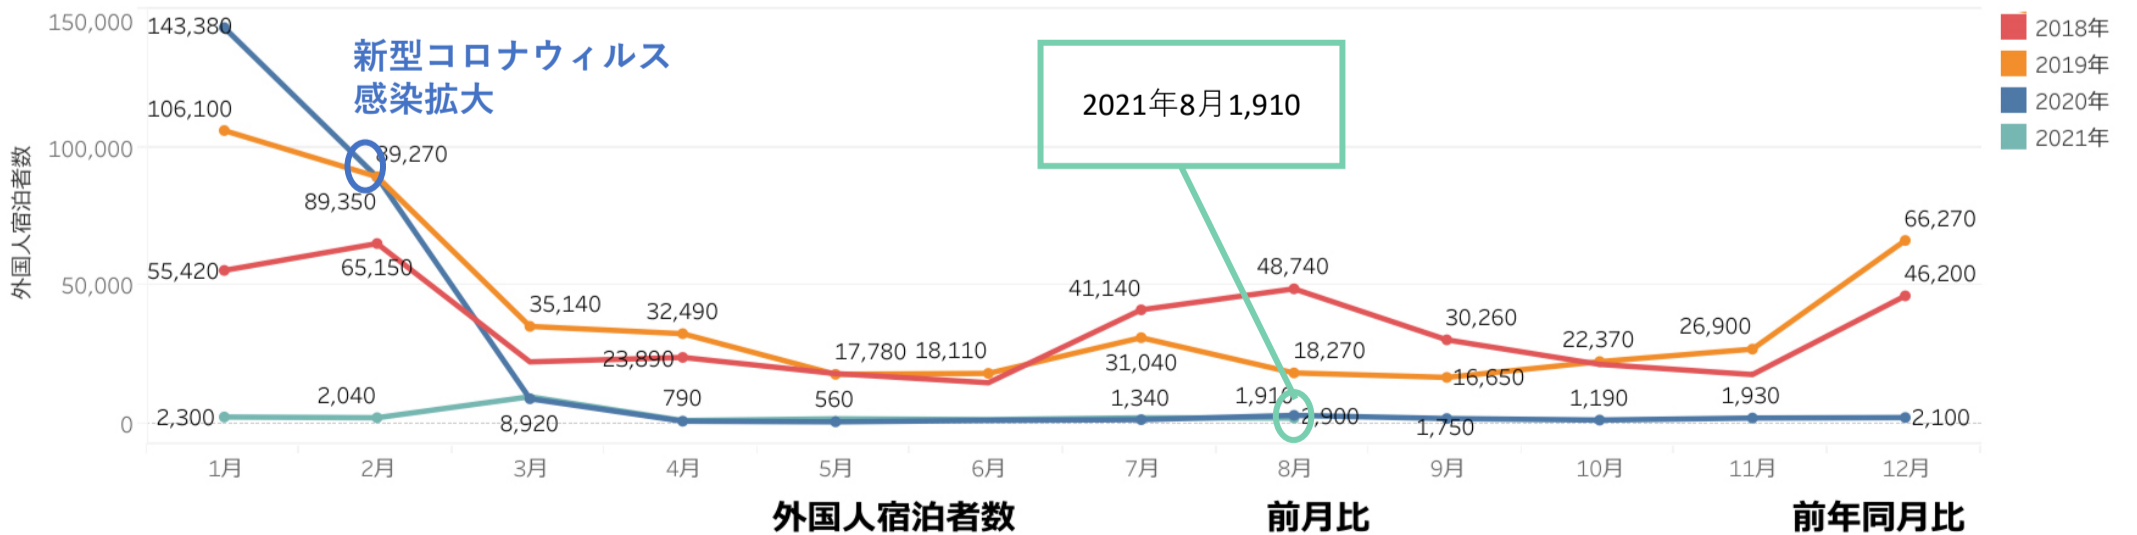

# — 目 次 —

- P1 宿泊者数の状況
- P2 観光消費額の状況
- P3 主要宿泊地入込数(宿泊客数)の変化
- P5 主要施設入込数の変化
- P6-8 「にいがた観光ナビ」の状況
- P9-11 市町村WEBサイトの状況

- ・ 県内宿泊者数 8月の前月比は116%、前年同月比115%となった。県内、全国ともに新型コロナウイルス感染者数が急増したため、8月4日(水)から「使っ得!CP」の新規予約が停止となった(ただし、利用停止まではせず)。その影響もあり、先月(7月)に比べて宿泊者数の増加率はそれほど大きく伸びなかった(参考:7月の前月対比は147%)。
- ・ 外国人宿泊者数 現状では回復が見込めない状況が続いている。7月はオリンピック選手の合宿で一時的に増加したが、今月の数値は元に戻り、ほぼ横ばい傾向である。

県内宿泊者

2021年8月 国内宿泊者数 764,450 前月比 115.5% 前年同月比 115.0%

- ・ 県内宿泊者数 前年同月比 116% 前月比 115%

【参考】新型コロナウイルス感染者の推移(全国)(新潟) (1月～8月)

外国人宿泊者

2021年8月 外国人宿泊者数 1,910 前月比 94.6% 前年同月比 65.9%

- ・ 外国人宿泊者数 前年同月比 66% 前月比 95%

セグメント	2019年7-9月	
	宿泊	日帰り
県内	28,301 円	7,959 円
県外	41,019 円	11,319 円
訪日外国人	46,000 円	

セグメントのデータについては、観光庁「全国観光入込客統計に関する共通基準」より  
 ※データは現時点で公表されている2019年までのものになります。2020年は集計中。

・主要宿泊地入込数(宿泊客数)は、「使っ得! CP」が6月25日からスタートしたが、全国及び県内の新型コロナウイルス感染者数の増加に伴い、キャンペーンの新規申し込みが8/4~9/20まで停止となった。そのため、数字は大きく伸びず前月比は108%、前年同月比は105%に留まった。エリア別では、湯沢・魚沼エリアが前月比288%と一番伸びている。これは、フジロック開催の影響と思われる。新潟・阿賀エリアは109%と伸びており、咲花温泉の独自CPの影響と思われる。