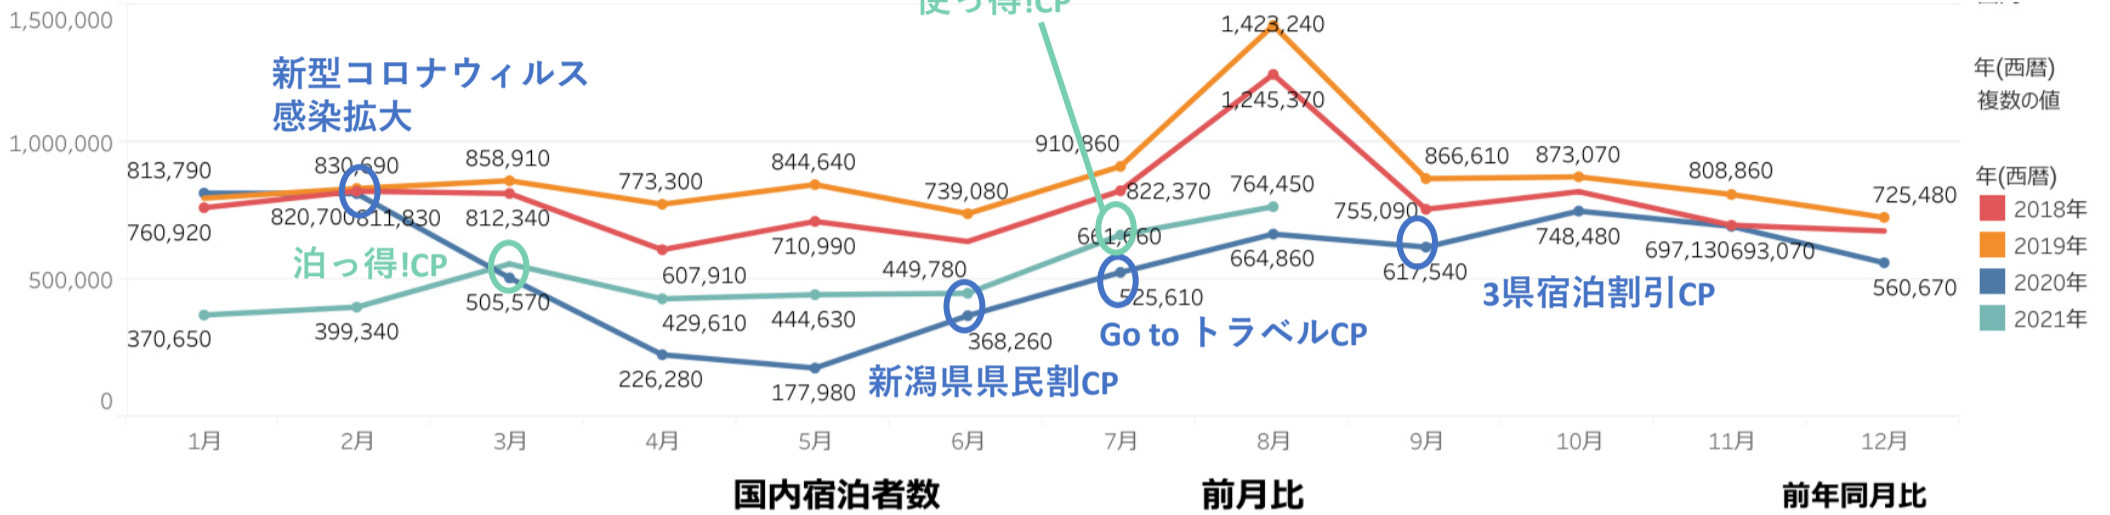

# 新潟県観光レポート

2021年8月分

発行：（公社）新潟県観光協会

発行日：2021年11月19日（金）

# — 目 次 —

- P1 宿泊者数の状況
- P2 観光消費額の状況
- P3 主要宿泊地入込数(宿泊客数)の変化
- P5 主要施設入込数の変化
- P6-8 「にいがた観光ナビ」の状況
- P9-11 市町村WEBサイトの状況

- ・ 県内宿泊者数 8月の前月比は116%、前年同月比115%となった。県内、全国ともに新型コロナウイルス感染者数が急増したため、8月4日(水)から「使っ得!CP」の新規予約が停止となった(ただし、利用停止まではせず)。その影響もあり、先月(7月)に比べて宿泊者数の増加率はそれほど大きく伸びなかった(参考:7月の前月対比は147%)。
- ・ 外国人宿泊者数 現状では回復が見込めない状況が続いている。7月はオリンピック選手の合宿で一時的に増加したが、今月の数値は元に戻り、ほぼ横ばい傾向である。

県内宿泊者

2021年8月 国内宿泊者数 764,450 前月比 115.5% 前年同月比 115.0%

- ・ 県内宿泊者数 前年同月比 116% 前月比 115%

【参考】新型コロナウイルス感染者の推移(全国)(新潟) (1月～8月)

外国人宿泊者

2021年8月 外国人宿泊者数 1,910 前月比 94.6% 前年同月比 65.9%

- ・ 外国人宿泊者数 前年同月比 66% 前月比 95%

セグメント	2019年7-9月	
	宿泊	日帰り
県内	28,301 円	7,959 円
県外	41,019 円	11,319 円
訪日外国人	46,000 円	

セグメントのデータについては、観光庁「全国観光入込客統計に関する共通基準」より  
 ※データは現時点で公表されている2019年までのものになります。2020年は集計中。

・主要宿泊地入込数(宿泊客数)は、「使っ得! CP」が6月25日からスタートしたが、全国及び県内の新型コロナウイルス感染者数の増加に伴い、キャンペーンの新規申し込みが8/4~9/20まで停止となった。そのため、数字は大きく伸びず前月比は108%、前年同月比は105%に留まった。エリア別では、湯沢・魚沼エリアが前月比288%と一番伸びている。これは、フジロック開催の影響と思われる。新潟・阿賀エリアは109%と伸びており、咲花温泉の独自CPの影響と思われる。