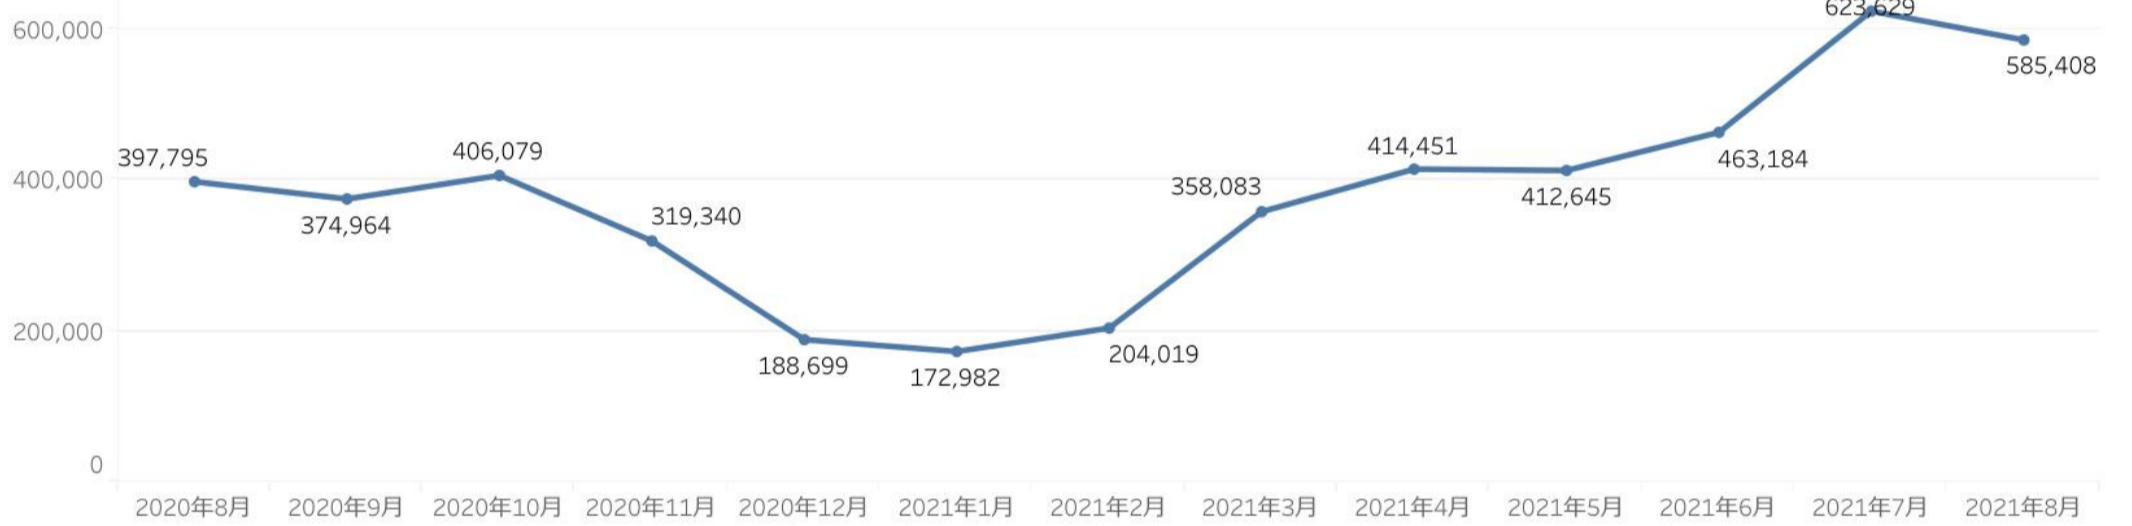

・ ページビュー数、ユーザー数ともに前回に引き続き前月比100%超え (PV 1,401,023)。前年同月比は145%。
※参考数値：2020年8月ページビュー数は「963,171」
・ にいがた観光ナビの「訪問者の居住地」は北海道がランクイン。「訪問者の属性」については割合に大きな変動はない。

ページビュー数

ユーザー数

訪問者の居住地

rank	カラム名	訪問者数	割合
1	新潟県	164,035	26.40%
2	東京都	128,791	20.72%
3	神奈川県	91,095	14.66%
4	大阪府	46,603	7.50%
5	埼玉県	32,393	5.21%
6	愛知県	27,602	4.44%
7	群馬県	18,427	2.97%
8	長野県	14,917	2.40%
9	千葉県	12,127	1.95%
10	北海道	12,127	1.95%

訪問者の属性