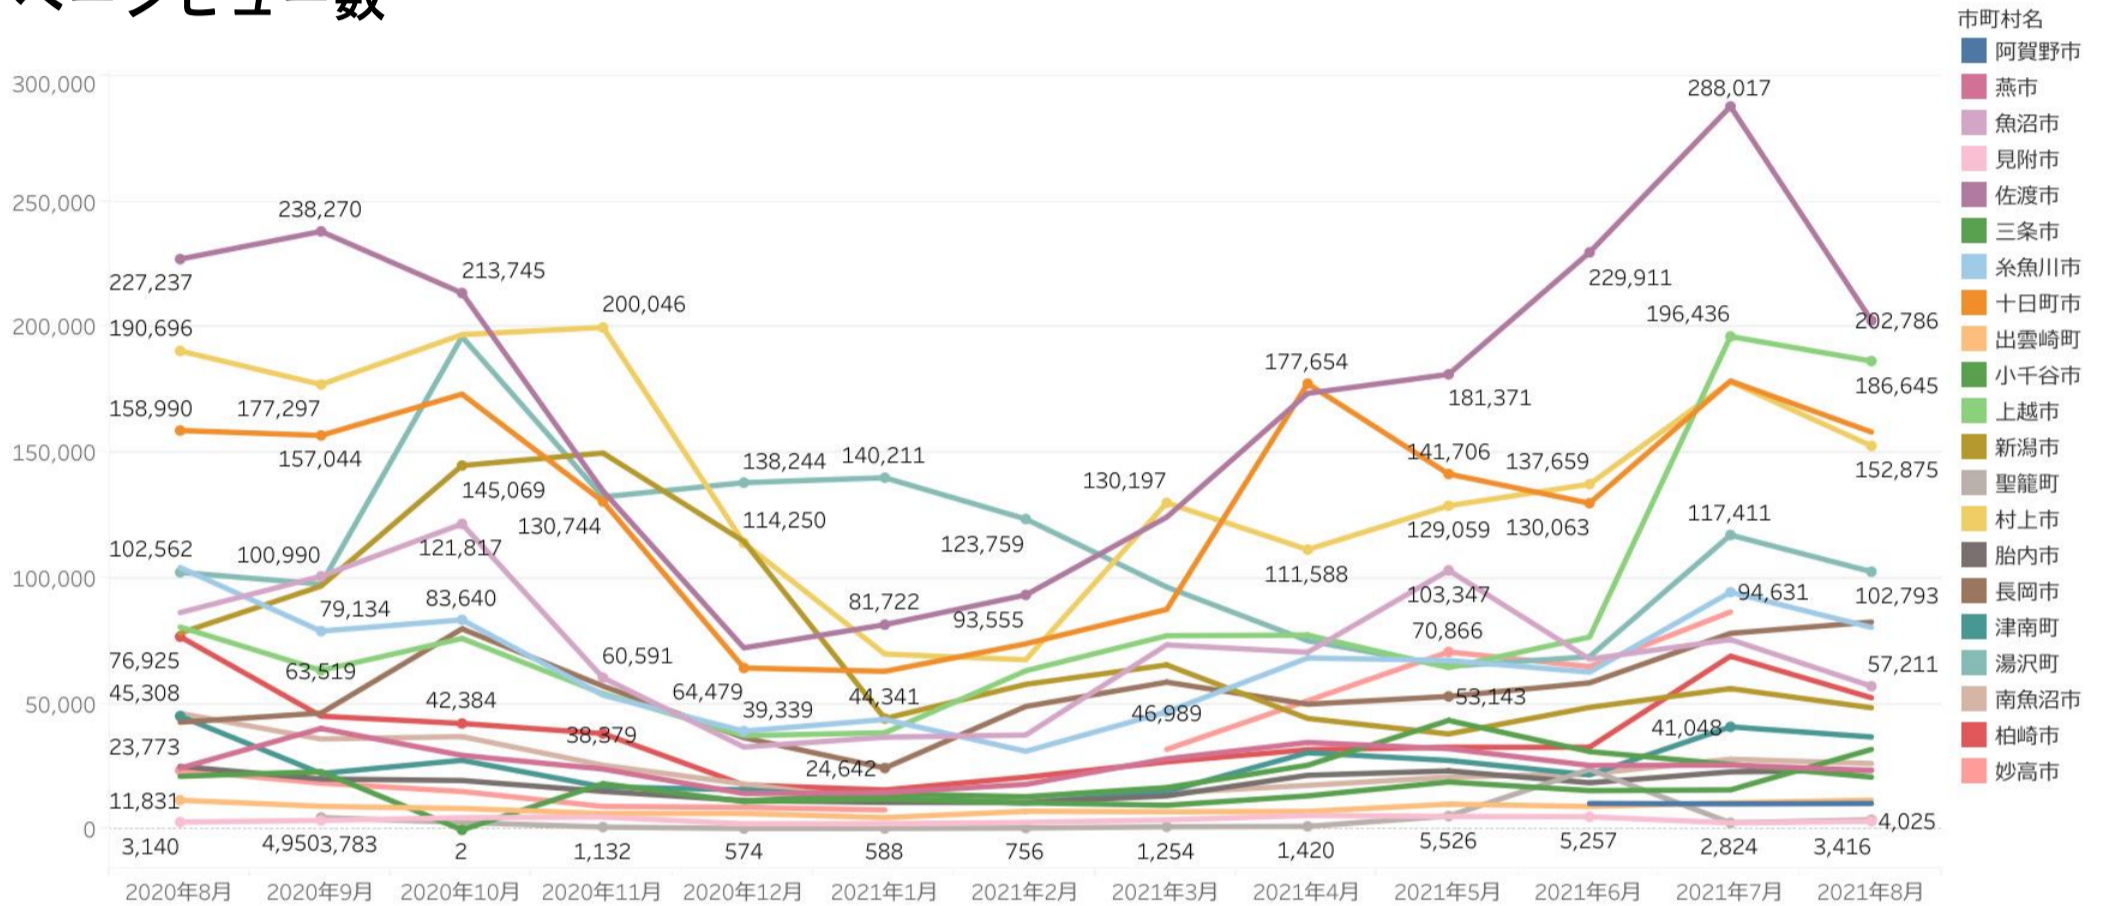

- ・ページビュー数【ベスト5】は、「佐渡市」「上越市」「十日町市」「村上市」「湯沢町」で、村上市がランクインとなった。佐渡市が先月に大幅に減少しているのは、コロナ感染者数増加により独自CP（7/12～）を一時中断したためと思われる（中止期間：8/1～8/6、8/16～8/31）。
- ・「訪問者の居住地」は北海道がランクイン。栃木県がランク外となった。

ページビュー数