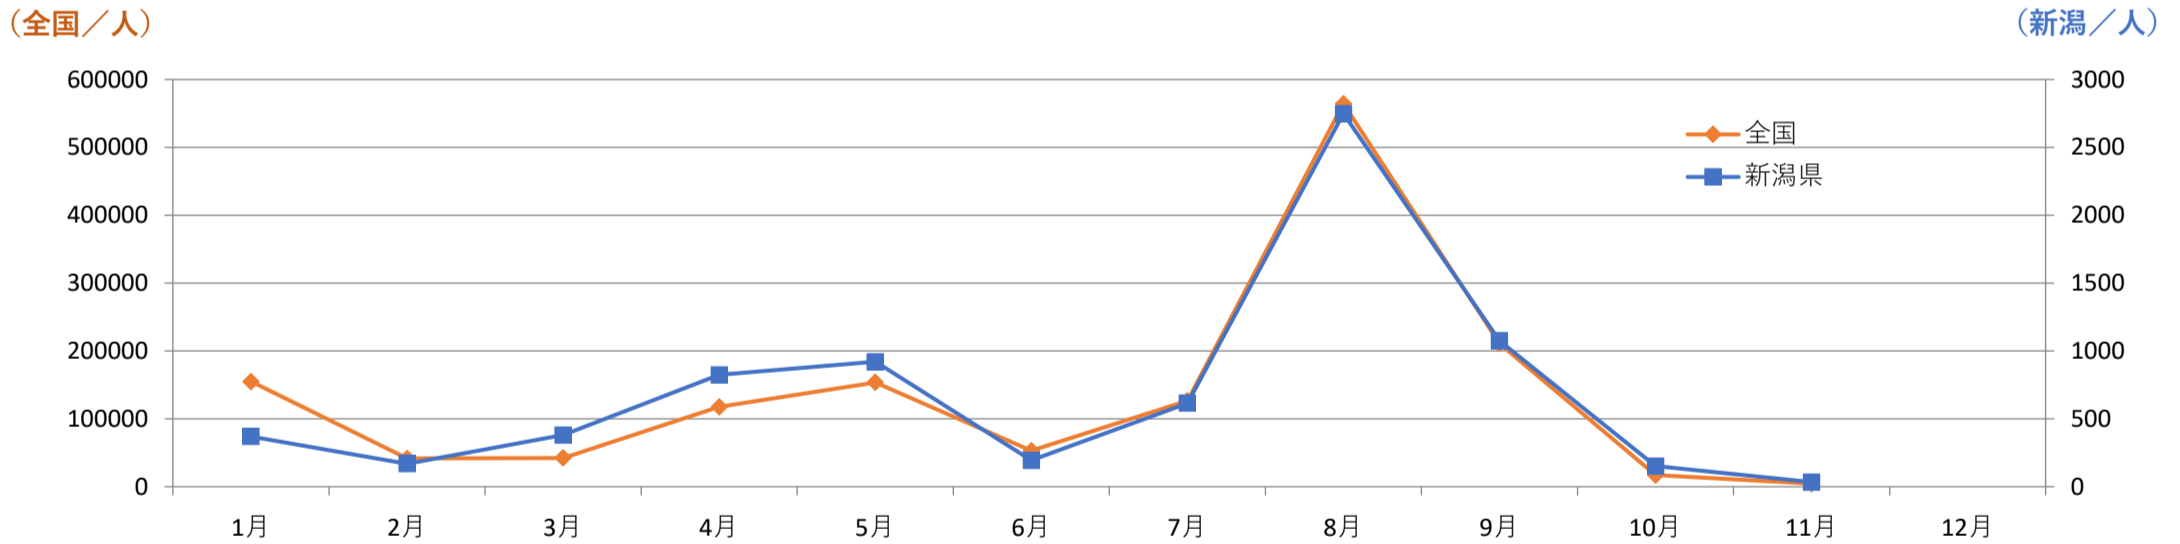

# — 目 次 —

- P1 宿泊者数の状況
- P2 観光消費額の状況
- P3 主要宿泊地入込数(宿泊客数)の変化
- P5 主要施設入込数の変化
- P6-8 「にいがた観光ナビ」の状況
- P9-11 市町村WEBサイトの状況
- P12 データ提供状況一覧

- ・ 県内宿泊者数 前月比は98%、前年同月比は101%となった。先月に引き続き、県内、全国ともに新型コロナウイルス感染者数は減少しているが、秋の紅葉シーズンが11月前半で終了したこともあり、前月比はほぼ横ばい。全国的にも同じような傾向になっている。
- ・ 外国人宿泊者数 現状では回復が見込めない状況が続いている。ほぼ横ばい傾向である。

県内宿泊者

- ・ 県内宿泊者数 前年同月比 101% 前月比 98%

【参考】新型コロナウイルス感染者の推移(全国)(新潟) (1月～11月)

外国人宿泊者

- ・ 外国人宿泊者数 前年同月比 57% 前月比 92%

セグメント	2019年10-12月	
	宿泊	日帰り
県内	26,382 円	4,397 円
県外	36,494 円	14,817 円
訪日外国人	27,000 円	

セグメントのデータについては、観光庁「全国観光入込客統計に関する共通基準」より  
 ※データは現時点で公表されている2019年までのものになります。2020年は集計中。

・主要宿泊地入込数(宿泊客数)は、6エリアが先月より増加。全体では、前月比107%、前年同月比98%となった。エリア別では、佐渡が前月比74%と減少。これは、10/8～10/21で行われた「宿泊ポイントバックキャンペーン」が終了した影響と思われる。また、「弥彦・燕三条エリア」が前月比133%と増加。弥彦公園の紅葉(もみじ谷)の入込増及び、先月に引き続き、湯田上温泉の独自CPの影響と思われる。続いて、「村上・新発田エリア」が前月比118%と増加。月岡温泉(新発田市)の独自CPの影響と思われる。