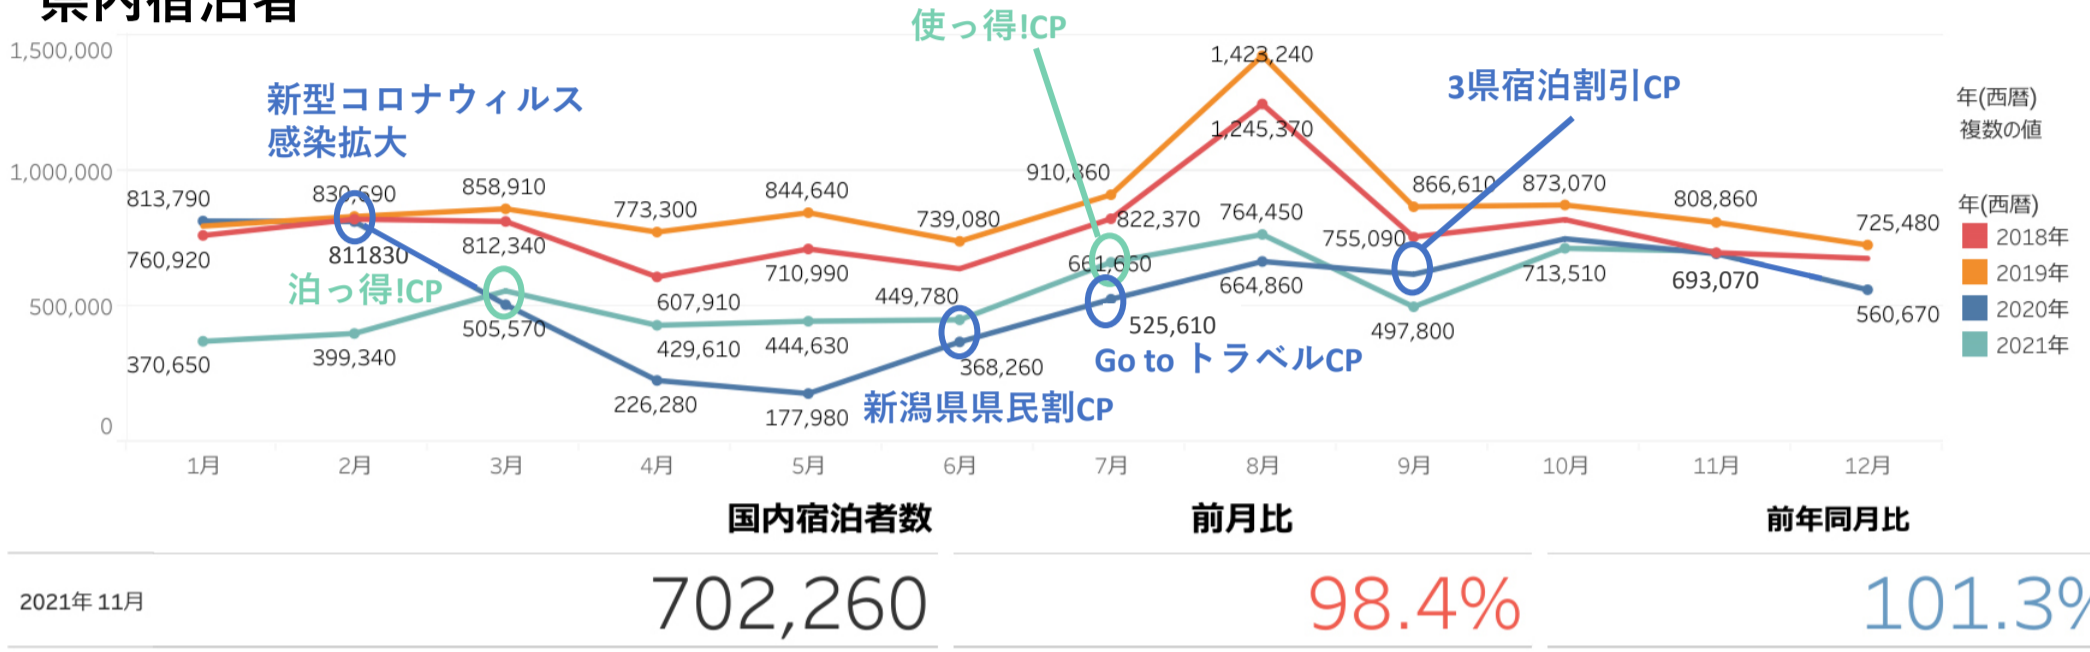

# 新潟県観光レポート

2021年11月分

発行：（公社）新潟県観光協会

発行日：2022年2月8日（火）

# — 目 次 —

- P1 宿泊者数の状況
- P2 観光消費額の状況
- P3 主要宿泊地入込数(宿泊客数)の変化
- P5 主要施設入込数の変化
- P6-8 「にいがた観光ナビ」の状況
- P9-11 市町村WEBサイトの状況
- P12 データ提供状況一覧

- ・ 県内宿泊者数 前月比は98%、前年同月比は101%となった。先月に引き続き、県内、全国ともに新型コロナウイルス感染者数は減少しているが、秋の紅葉シーズンが11月前半で終了したこともあり、前月比はほぼ横ばい。全国的にも同じような傾向になっている。
- ・ 外国人宿泊者数 現状では回復が見込めない状況が続いている。ほぼ横ばい傾向である。

県内宿泊者

- ・ 県内宿泊者数 前年同月比 101% 前月比 98%

【参考】新型コロナウイルス感染者の推移(全国)(新潟) (1月～11月)

外国人宿泊者

- ・ 外国人宿泊者数 前年同月比 57% 前月比 92%

セグメント	2019年10-12月	
	宿泊	日帰り
県内	26,382 円	4,397 円
県外	36,494 円	14,817 円
訪日外国人	27,000 円	

セグメントのデータについては、観光庁「全国観光入込客統計に関する共通基準」より  
 ※データは現時点で公表されている2019年までのものになります。2020年は集計中。

・主要宿泊地入込数(宿泊客数)は、6エリアが先月より増加。全体では、前月比107%、前年同月比98%となった。エリア別では、佐渡が前月比74%と減少。これは、10/8～10/21で行われた「宿泊ポイントバックキャンペーン」が終了した影響と思われる。また、「弥彦・燕三条エリア」が前月比133%と増加。弥彦公園の紅葉(もみじ谷)の入込増及び、先月に引き続き、湯田上温泉の独自CPの影響と思われる。続いて、「村上・新発田エリア」が前月比118%と増加。月岡温泉(新発田市)の独自CPの影響と思われる。