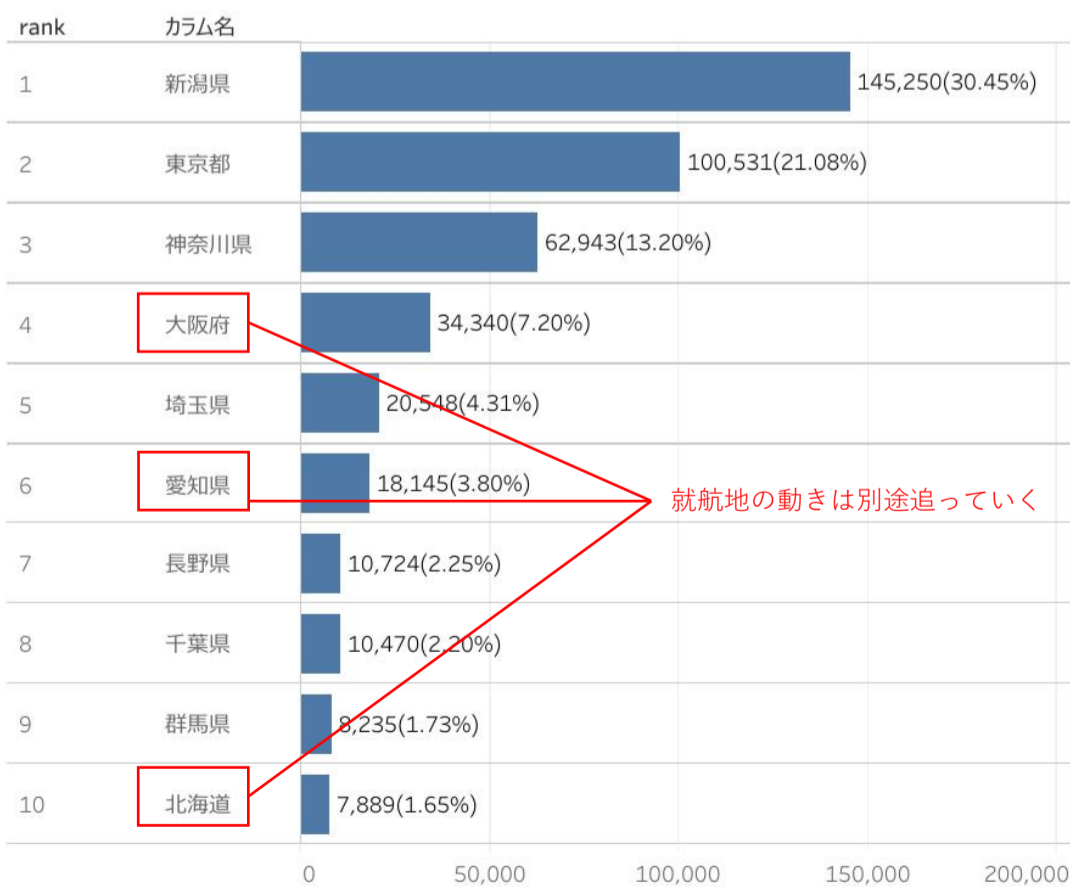

- ・ページビュー数【ベスト5】は、「村上市」「十日町市」「佐渡市」「上越市」「長岡市」となった。1位の村上市は前月比102%。テレ東「昼めし旅」、NHK「うまいッ！」や地元メディアなどで村上の鮭が取り上げられた結果、増加につながったものと思われる。新潟市は122%増加。先月に比べ、特集の紅葉やイルミなどが増加している。また、新規ページの富野由悠季の世界展アフター企画や特集のピアbandai弁慶も増加の要因となっている。
- ・「訪問者の居住地」は順位が若干変更となったものの、ランクインしている県は変わらず。「訪問者の属性」も大幅な変更はない。

ページビュー数

訪問者の居住地

訪問者の属性

- ・市町村WEBサイト利用状況については、定期報告に申し込みのあった市町村の数値のみ表示。
- ・市町村WEBサイトの分析を希望の市町村・市町村観光協会がありましたら問い合わせください。