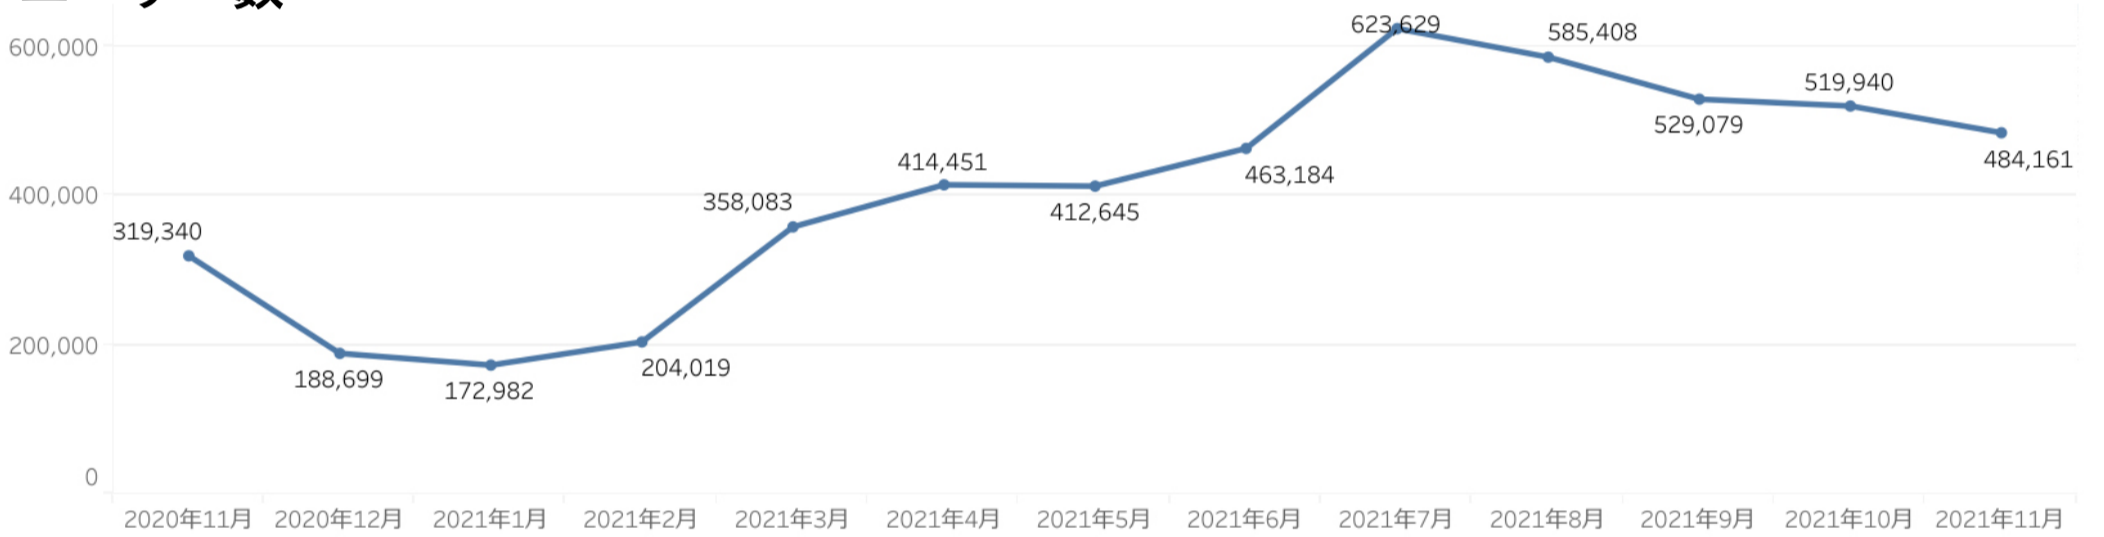

- ・ ページビュー数は、引き続き月間100万超え (PV 1,095,863) をキープ。前年同月比では153%で底上げされている。
  ※参考数値：2020年11月ページビュー数は「716,617」
- ・ にいがた観光ナビの「訪問者の居住地」は福岡県がランクイン、群馬県がランク外となった。福岡県については「ふらっとフライトぼんしゅ旅」のデジタル広告を掲出したため。集客をするためにターゲットを絞ってデジタル広告を活用した結果の現れと言える。「訪問者の属性」については割合に大きな変動はない。

ページビュー数

ユーザー数

訪問者の居住地

訪問者の属性