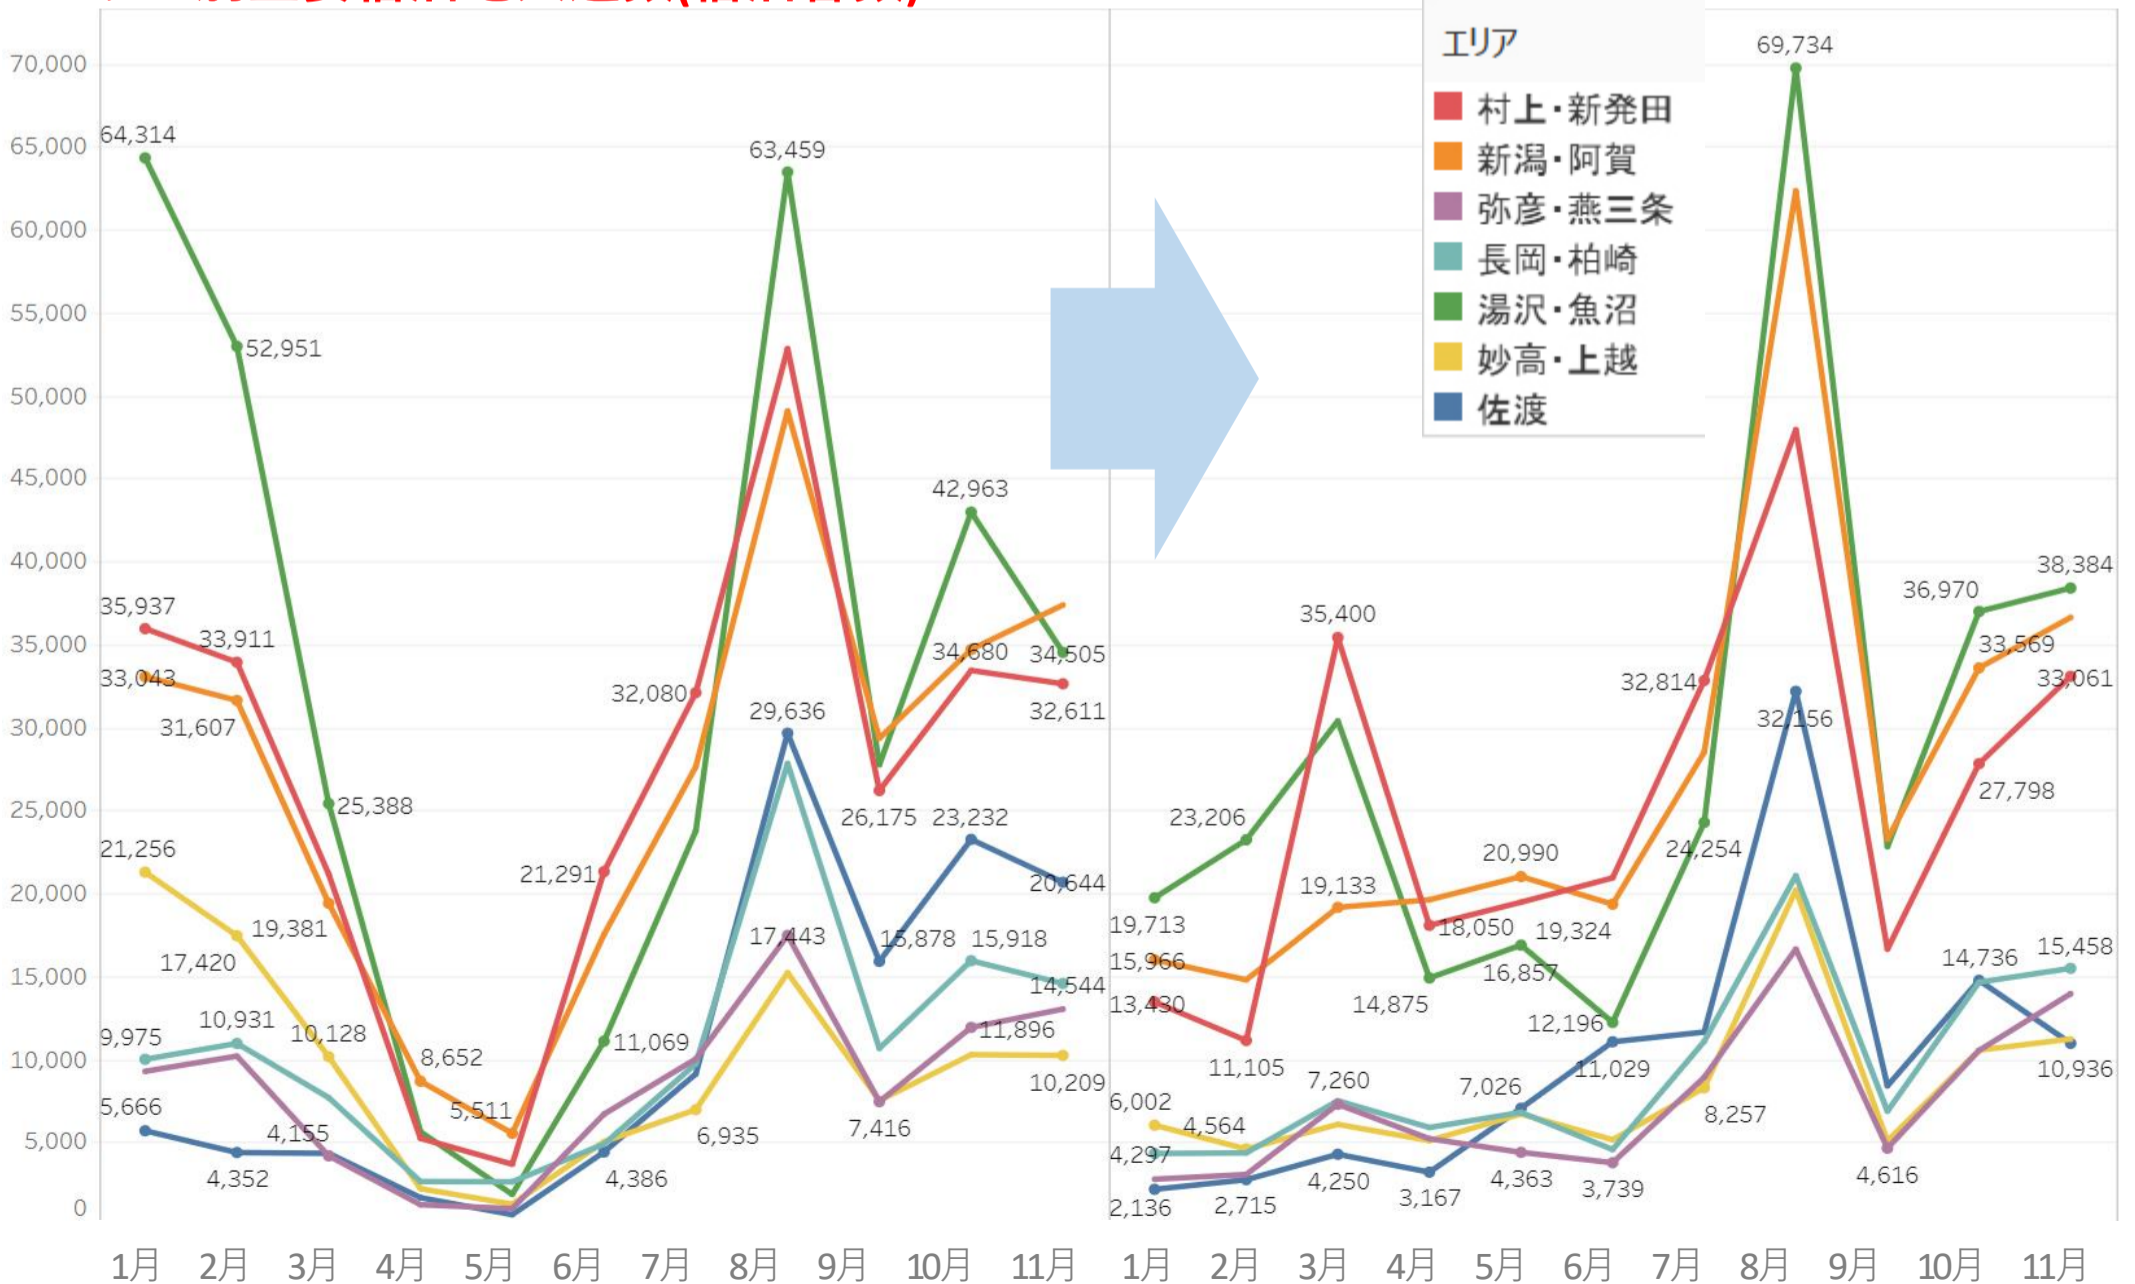

⑤新発田市・月岡「今得」キャンペーン

・期間: 2021.9.27～12.31 ・場所: 新発田市  
・割引内容: アンケートに答えると1人あたり最大5,000円を値引+2,000円クーポン

⑥魚沼市宿泊割キャンペーン

・期間: ～12.19 ・場所: 魚沼市  
・割引内容: 1人あたり1,000円を値引+500円クーポン

⑦五頭温泉郷GO!!宿泊キャンペーン

・期間: ～2021.12.31  
・場所: 阿賀野市/五頭温泉郷  
・割引内容: 1人あたり50%割引(上限5,000円)  
※併用の場合の上限は3,000円

⑧長岡市内宿泊応援キャンペーン

・期間: 2021.10.1～12.31 ・場所: 長岡市  
・割引内容: 1人あたり最大8,000円割引

⑨糸魚川今すぐGoToキャンペーン

・期間: ～11.30 ・場所: 糸魚川市  
・割引内容: 1人あたり最大5,000円

⑩さどの島たび応援割キャンペーン

・期間: 11/13～1/3 ・場所: 佐渡市  
・割引内容: 1人あたり最大5,000円  
※使っ得併用不可

主要宿泊地入込数(宿泊客数)

2021年11月 159,551 107.3% 98.0%

エリア別主要宿泊地入込数(宿泊客数)