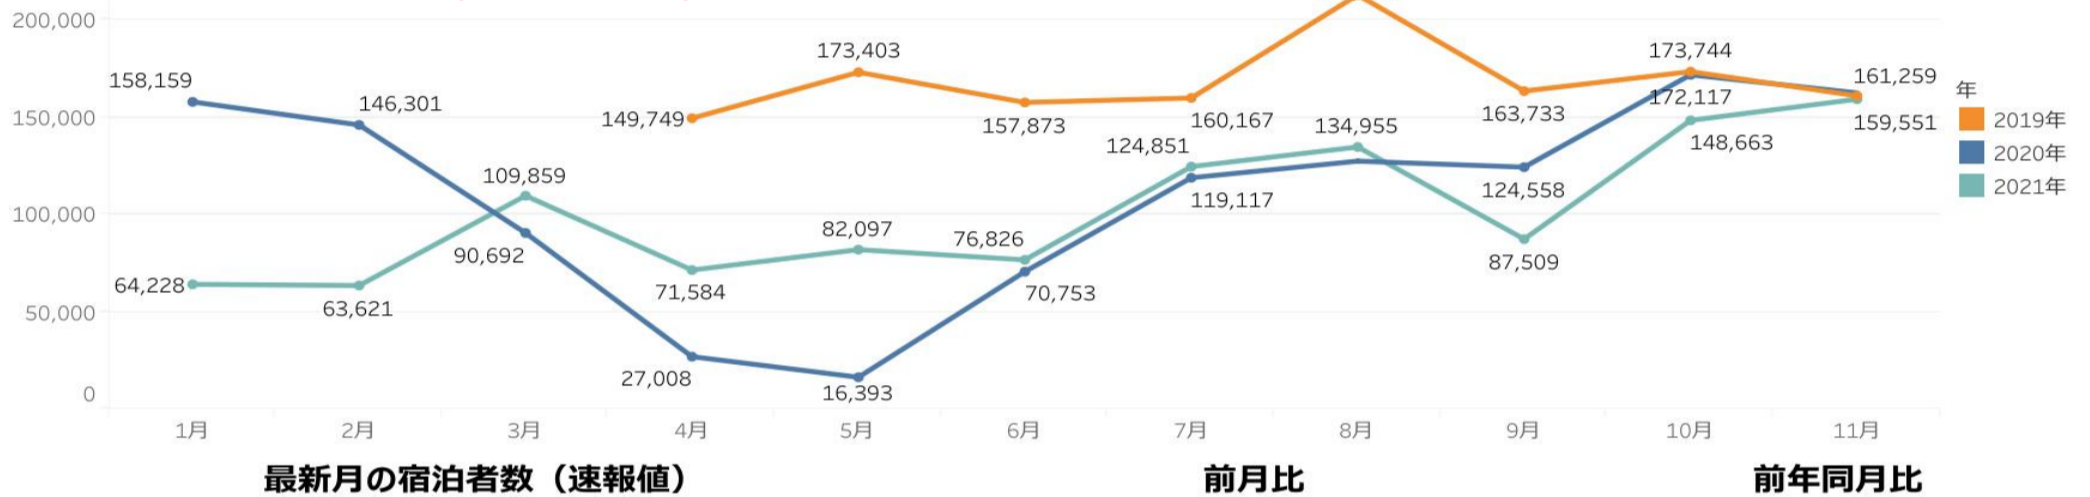

⑤新発田市・月岡「今得」キャンペーン

・期間: 2021.9.27～12.31 ・場所: 新発田市  
・割引内容: アンケートに答えると1人あたり最大5,000円を値引+2,000円クーポン

⑥魚沼市宿泊割キャンペーン

・期間: ～12.19 ・場所: 魚沼市  
・割引内容: 1人あたり1,000円を値引+500円クーポン

⑦五頭温泉郷GO!!宿泊キャンペーン

・期間: ～2021.12.31  
・場所: 阿賀野市/五頭温泉郷  
・割引内容: 1人あたり50%割引(上限5,000円)  
※併用の場合の上限は3,000円

⑧長岡市内宿泊応援キャンペーン

・期間: 2021.10.1～12.31 ・場所: 長岡市  
・割引内容: 1人あたり最大8,000円割引

⑨糸魚川今すぐGoToキャンペーン

・期間: ～11.30 ・場所: 糸魚川市  
・割引内容: 1人あたり最大5,000円

⑩さどの島たび応援割キャンペーン

・期間: 11/13～1/3 ・場所: 佐渡市  
・割引内容: 1人あたり最大5,000円  
※使っ得併用不可

主要宿泊地入込数(宿泊客数)

2021年11月 159,551 107.3% 98.0%

エリア別主要宿泊地入込数(宿泊客数)