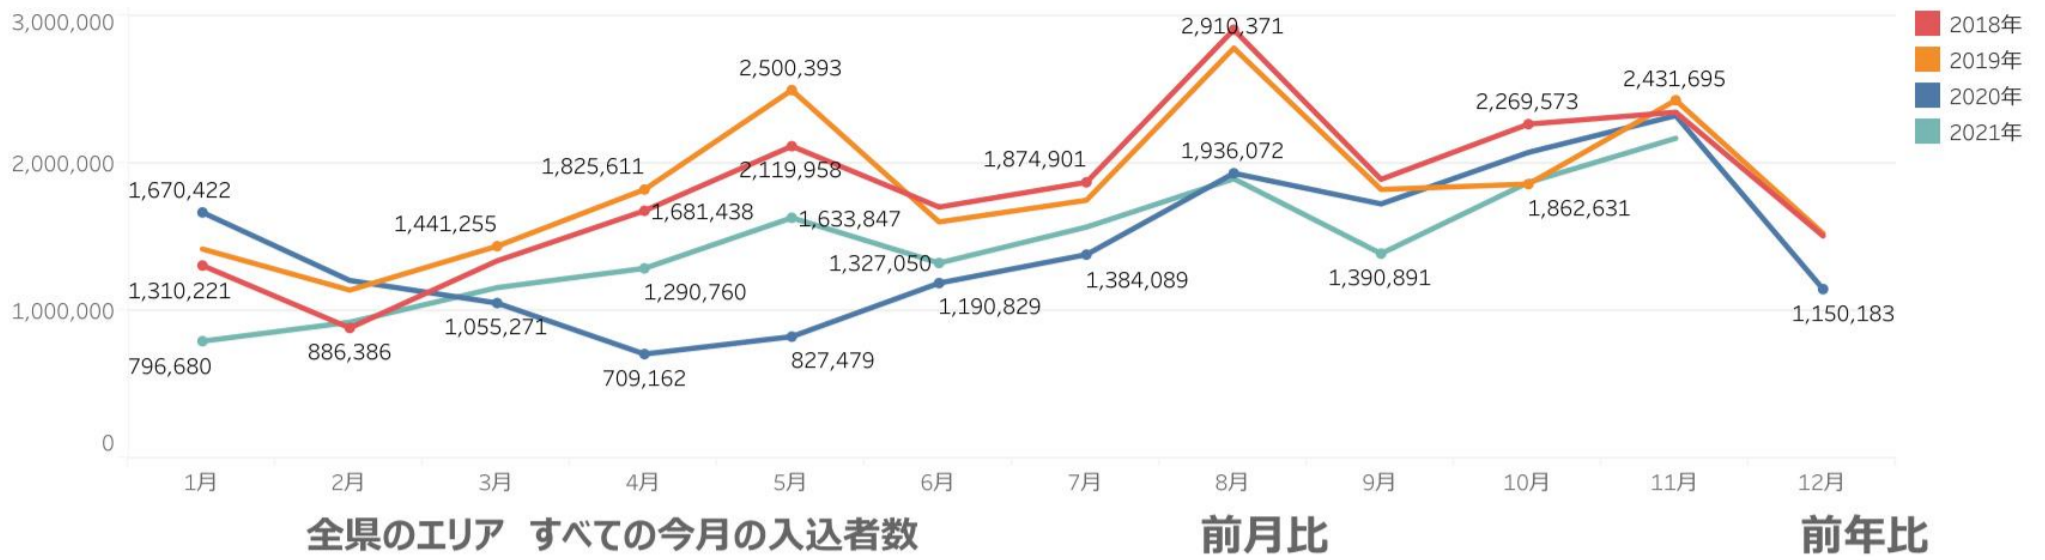

主要施設入込数の変化

市町村からの月次報告データ（2020年1月～2021年11月）

前月比 116.0%

前年比 93.4%

2021年11月

2,173,363

エリア名	施設数	入込客数	前月比
村上・新発田	13	102,657	109.5%
新潟・阿賀	14	495,447	98.2%
弥彦・燕三条	19	619,157	232.9%
長岡・柏崎	23	622,087	99.4%
湯沢・魚沼	20	191,950	78.6%
妙高・上越	16	142,065	101.6%
佐渡	1		

主要施設入込数は、前月比116%、前年同月比93%となった。例年、10月から11月にかけて、入込数は増加傾向にあり、今年度も同様の傾向となった。エリア別では弥彦・燕三条エリアが前月比233%となった。個別の施設では、弥彦公園が4088%（前年同月比109%）。これは11月に、もみじの紅葉がピークになったためと思われる。昨年もコロナ禍の中ということ考えると前年同月比で100%超えは動きが少しではあるが回復してきているということ。また、弥彦公園周辺の彌彦神社も172%、国上寺173%、寺泊魚の市場通り159%となった。田上町の椿寿荘も389%と増加しており、紅葉の影響と思われる。一方、湯沢・魚沼エリアは大きく落ち込んだ。これは、紅葉のピークが過ぎたためと思われる。
※山の紅葉は10月がピーク

主要施設入込数については市町村・市町村観光協会より月次で報告いただいております。直近の動向を見るための数値であり新潟県観光局の各データと差異があることがあります。