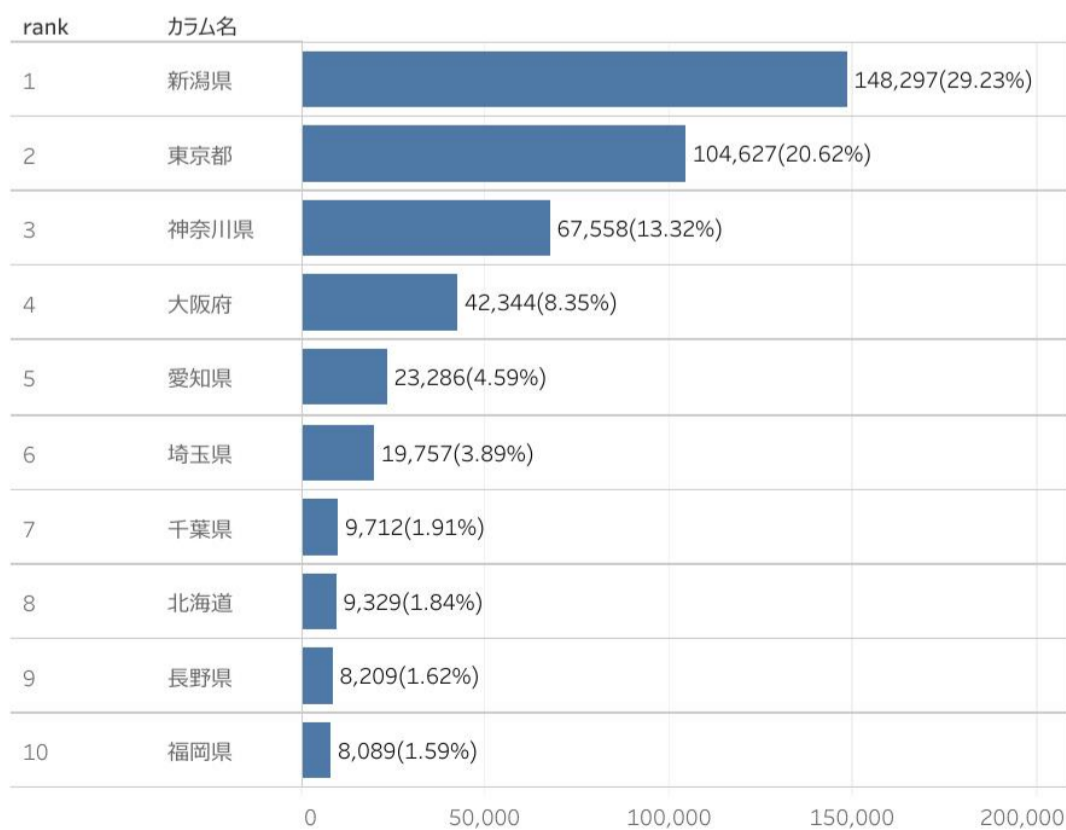

- ・ ページビュー数は、引き続き月間100万超え (PV 1,095,863) をキープ。前年同月比では153%で底上げされている。
  ※参考数値：2020年11月ページビュー数は「716,617」
- ・ にいがた観光ナビの「訪問者の居住地」は福岡県がランクイン、群馬県がランク外となった。福岡県については「ふらっとフライトぼんしゅ旅」のデジタル広告を掲出したため。集客をするためにターゲットを絞ってデジタル広告を活用した結果の現れと言える。「訪問者の属性」については割合に大きな変動はない。

ページビュー数

ユーザー数

訪問者の居住地

訪問者の属性