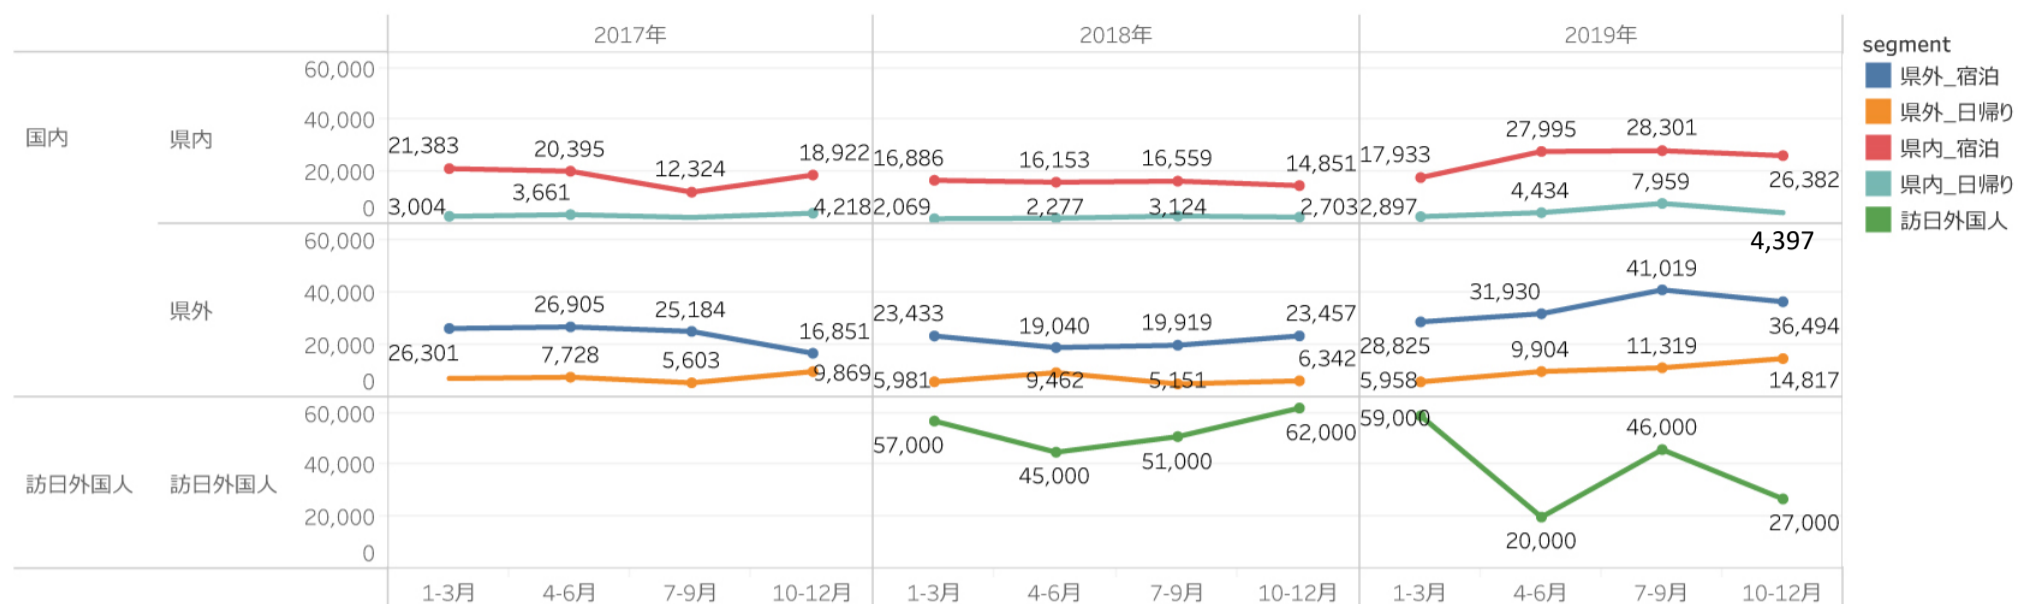

# — 目 次 —

- P1 宿泊者数の状況
- P2 観光消費額の状況
- P3 主要宿泊地入込数(宿泊客数)の変化
- P5 主要施設入込数の変化
- P6-8 「にいがた観光ナビ」の状況
- P9-11 市町村WEBサイトの状況
- P12 データ提供状況一覧

- ・ 県内宿泊者数 前月比は98%、前年同月比は101%となった。先月に引き続き、県内、全国ともに新型コロナウイルス感染者数は減少しているが、秋の紅葉シーズンが11月前半で終了したこともあり、前月比はほぼ横ばい。全国的にも同じような傾向になっている。
- ・ 外国人宿泊者数 現状では回復が見込めない状況が続いている。ほぼ横ばい傾向である。

県内宿泊者

- ・ 県内宿泊者数 前年同月比 101% 前月比 98%

【参考】新型コロナウイルス感染者の推移(全国)(新潟) (1月～11月)

外国人宿泊者

- ・ 外国人宿泊者数 前年同月比 57% 前月比 92%

セグメント	2019年10-12月	
	宿泊	日帰り
県内	26,382 円	4,397 円
県外	36,494 円	14,817 円
訪日外国人	27,000 円	

セグメントのデータについては、観光庁「全国観光入込客統計に関する共通基準」より  
 ※データは現時点で公表されている2019年までのものになります。2020年は集計中。

・主要宿泊地入込数(宿泊客数)は、6エリアが先月より増加。全体では、前月比107%、前年同月比98%となった。エリア別では、佐渡が前月比74%と減少。これは、10/8～10/21で行われた「宿泊ポイントバックキャンペーン」が終了した影響と思われる。また、「弥彦・燕三条エリア」が前月比133%と増加。弥彦公園の紅葉(もみじ谷)の入込増及び、先月に引き続き、湯田上温泉の独自CPの影響と思われる。続いて、「村上・新発田エリア」が前月比118%と増加。月岡温泉(新発田市)の独自CPの影響と思われる。