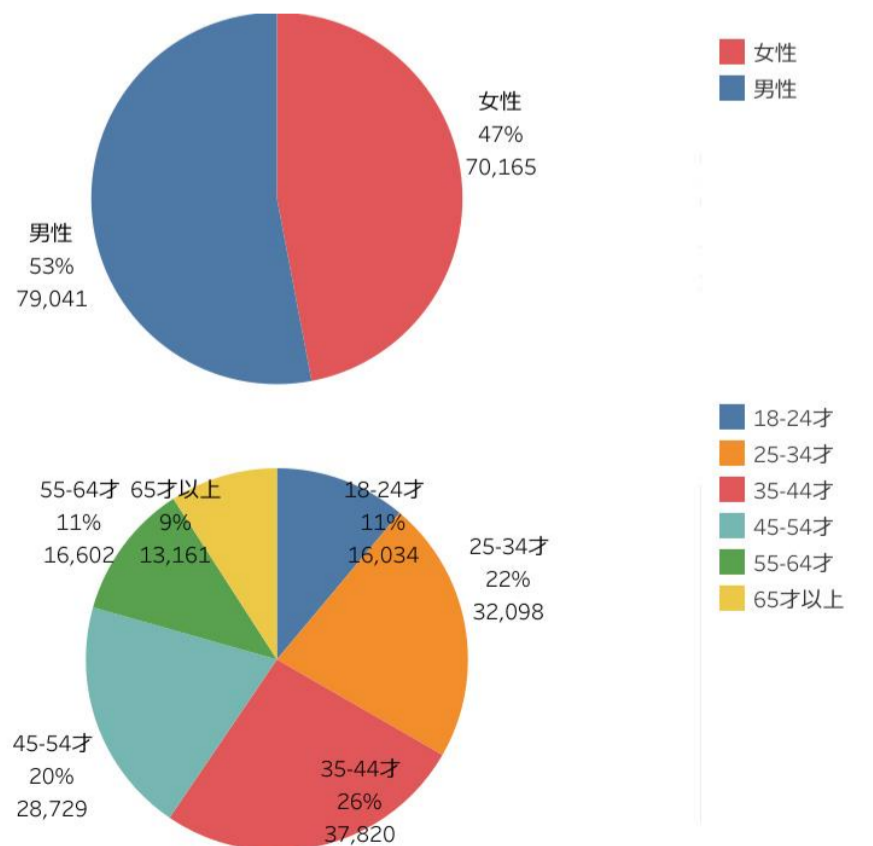

- ・ ページビュー数は、引き続き月間100万超え (PV 1,095,863) をキープ。前年同月比では153%で底上げされている。
  ※参考数値：2020年11月ページビュー数は「716,617」
- ・ にいがた観光ナビの「訪問者の居住地」は福岡県がランクイン、群馬県がランク外となった。福岡県については「ふらっとフライトぼんしゅ旅」のデジタル広告を掲出したため。集客をするためにターゲットを絞ってデジタル広告を活用した結果の現れと言える。「訪問者の属性」については割合に大きな変動はない。

ページビュー数

ユーザー数

訪問者の居住地

訪問者の属性