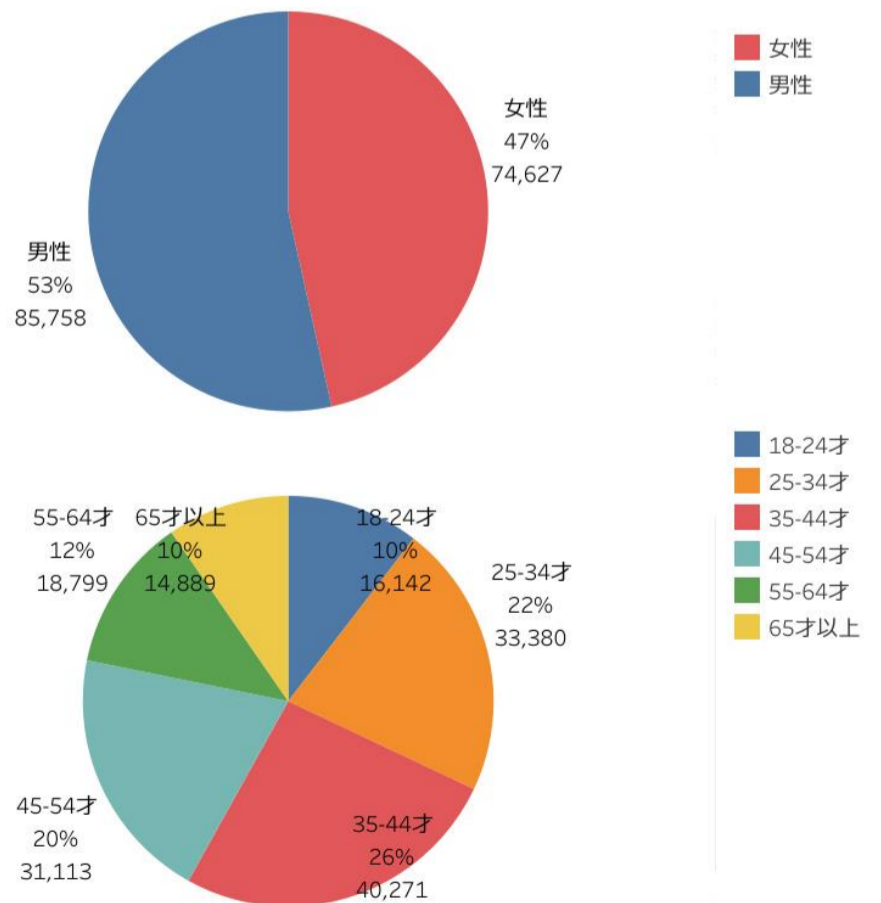

訪問者の属性

- ・市町村WEBサイト利用状況については、定期報告に申し込みのあった市町村の数値のみ表示。
- ・市町村WEBサイトの分析を希望の市町村・市町村観光協会がありましたら問い合わせください。