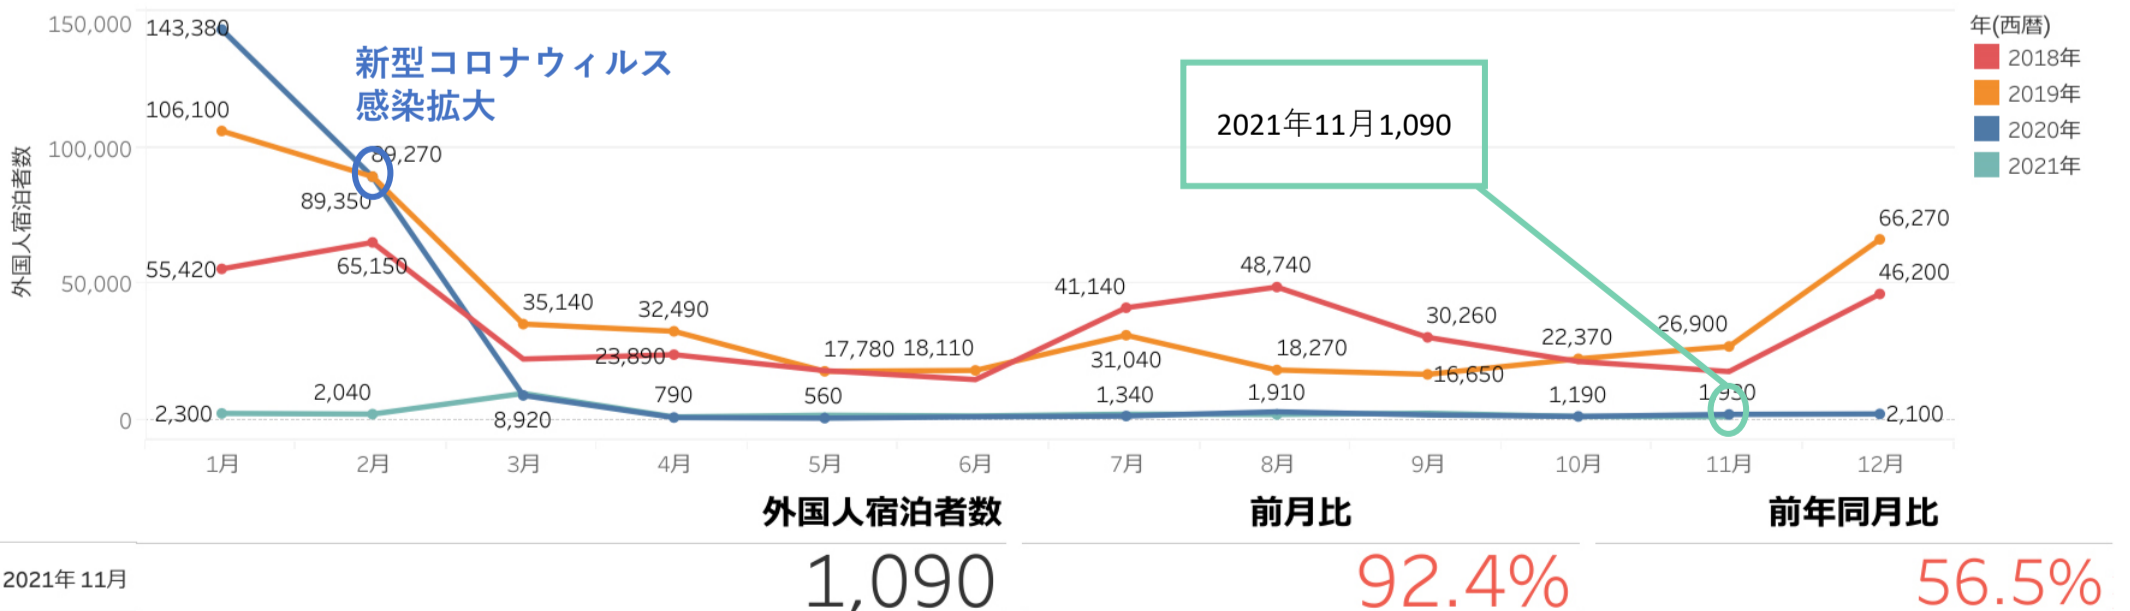

# — 目 次 —

- P1 宿泊者数の状況
- P2 観光消費額の状況
- P3 主要宿泊地入込数(宿泊客数)の変化
- P5 主要施設入込数の変化
- P6-8 「にいがた観光ナビ」の状況
- P9-11 市町村WEBサイトの状況
- P12 データ提供状況一覧

- ・ 県内宿泊者数 前月比は98%、前年同月比は101%となった。先月に引き続き、県内、全国ともに新型コロナウイルス感染者数は減少しているが、秋の紅葉シーズンが11月前半で終了したこともあり、前月比はほぼ横ばい。全国的にも同じような傾向になっている。
- ・ 外国人宿泊者数 現状では回復が見込めない状況が続いている。ほぼ横ばい傾向である。

県内宿泊者

- ・ 県内宿泊者数 前年同月比 101% 前月比 98%

【参考】新型コロナウイルス感染者の推移(全国)(新潟) (1月～11月)

外国人宿泊者

- ・ 外国人宿泊者数 前年同月比 57% 前月比 92%

セグメント	2019年10-12月	
	宿泊	日帰り
県内	26,382 円	4,397 円
県外	36,494 円	14,817 円
訪日外国人	27,000 円	

セグメントのデータについては、観光庁「全国観光入込客統計に関する共通基準」より  
 ※データは現時点で公表されている2019年までのものになります。2020年は集計中。

・主要宿泊地入込数(宿泊客数)は、6エリアが先月より増加。全体では、前月比107%、前年同月比98%となった。エリア別では、佐渡が前月比74%と減少。これは、10/8～10/21で行われた「宿泊ポイントバックキャンペーン」が終了した影響と思われる。また、「弥彦・燕三条エリア」が前月比133%と増加。弥彦公園の紅葉(もみじ谷)の入込増及び、先月に引き続き、湯田上温泉の独自CPの影響と思われる。続いて、「村上・新発田エリア」が前月比118%と増加。月岡温泉(新発田市)の独自CPの影響と思われる。

(参考) 同時期に割引等を実施した市町村など(一部は、使っ得!にいがた県民割キャンペーンとの併用可)

①さきはな宿泊キャンペーン

・期間: 2021.7.3～2022.2.28 ・場所: 五泉市/咲花温泉  
・割引内容: 大人1人5,500円以上の宿泊プランで3,000円割引

②こいっちゃん!得割キャンペーン

・期間: 2021.7.15～2022.1.31 ・場所: 村上市  
・割引内容: 1人あたり最大5,000円の半額割引