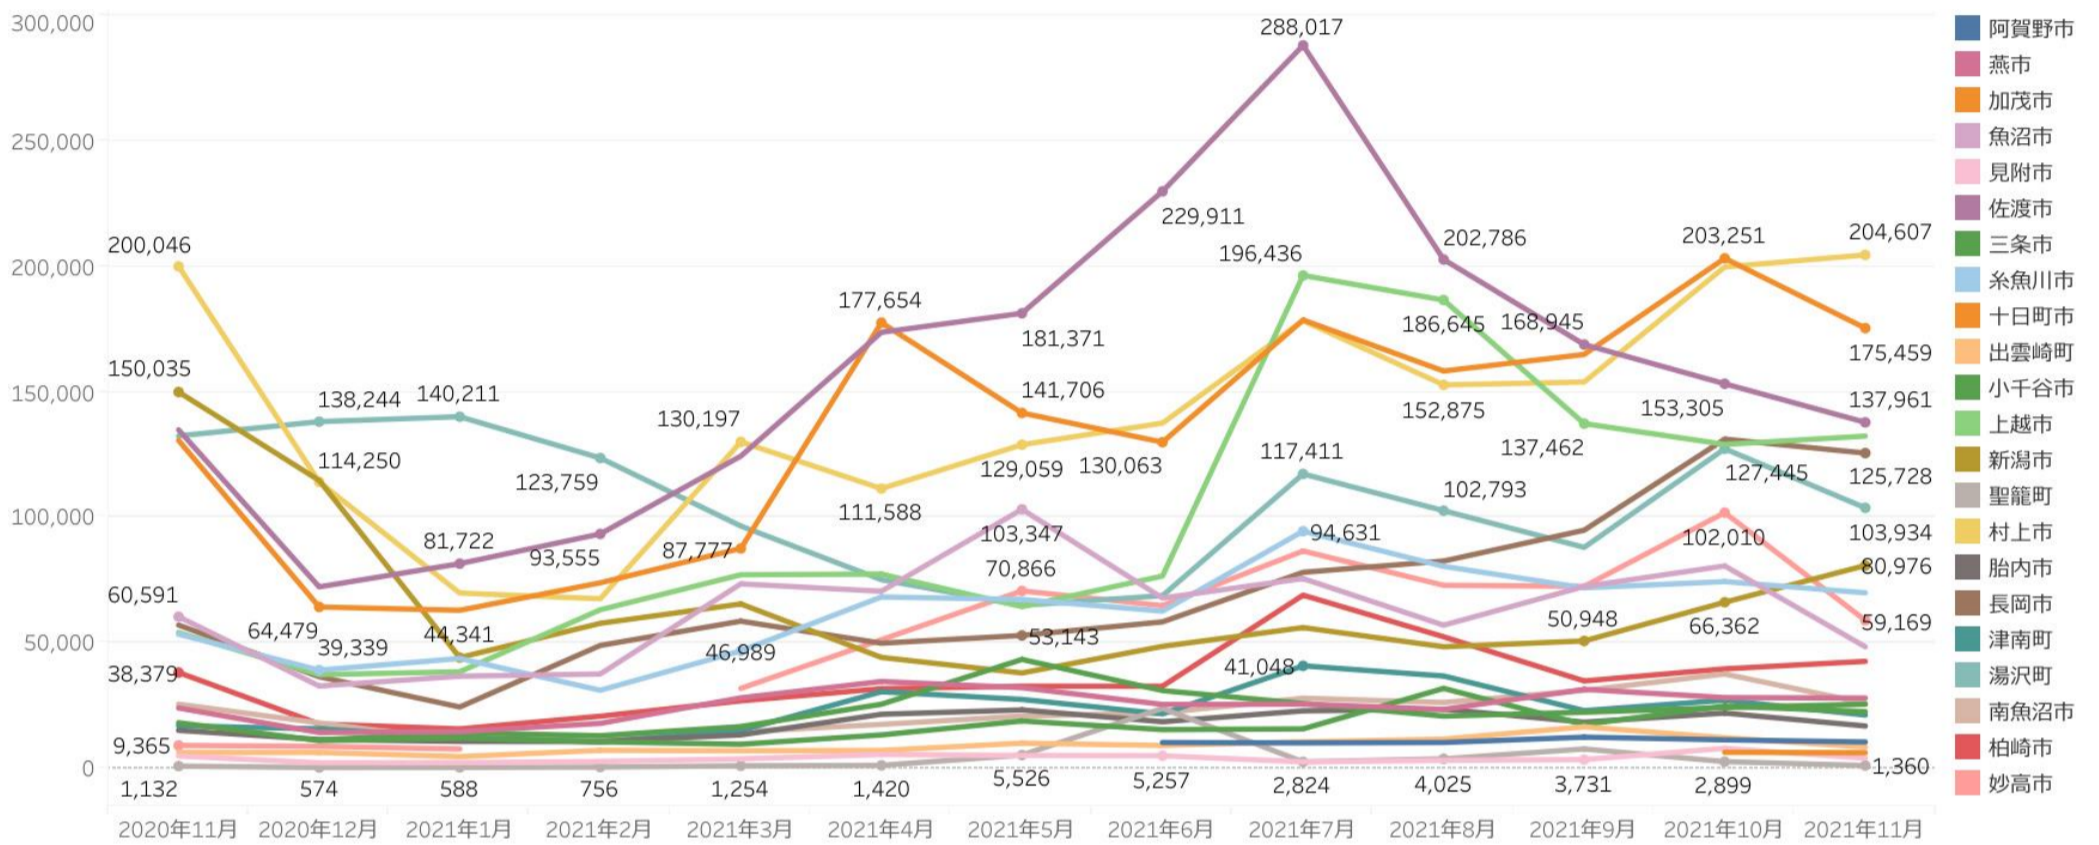

- ・ページビュー数【ベスト5】は、「村上市」「十日町市」「佐渡市」「上越市」「長岡市」となった。1位の村上市は前月比102%。テレ東「昼めし旅」、NHK「うまいッ！」や地元メディアなどで村上の鮭が取り上げられた結果、増加につながったものと思われる。新潟市は122%増加。先月に比べ、特集の紅葉やイルミなどが増加している。また、新規ページの富野由悠季の世界展アフター企画や特集のピアbandai弁慶も増加の要因となっている。
- ・「訪問者の居住地」は順位が若干変更となったものの、ランクインしている県は変わらず。「訪問者の属性」も大幅な変更はない。

ページビュー数