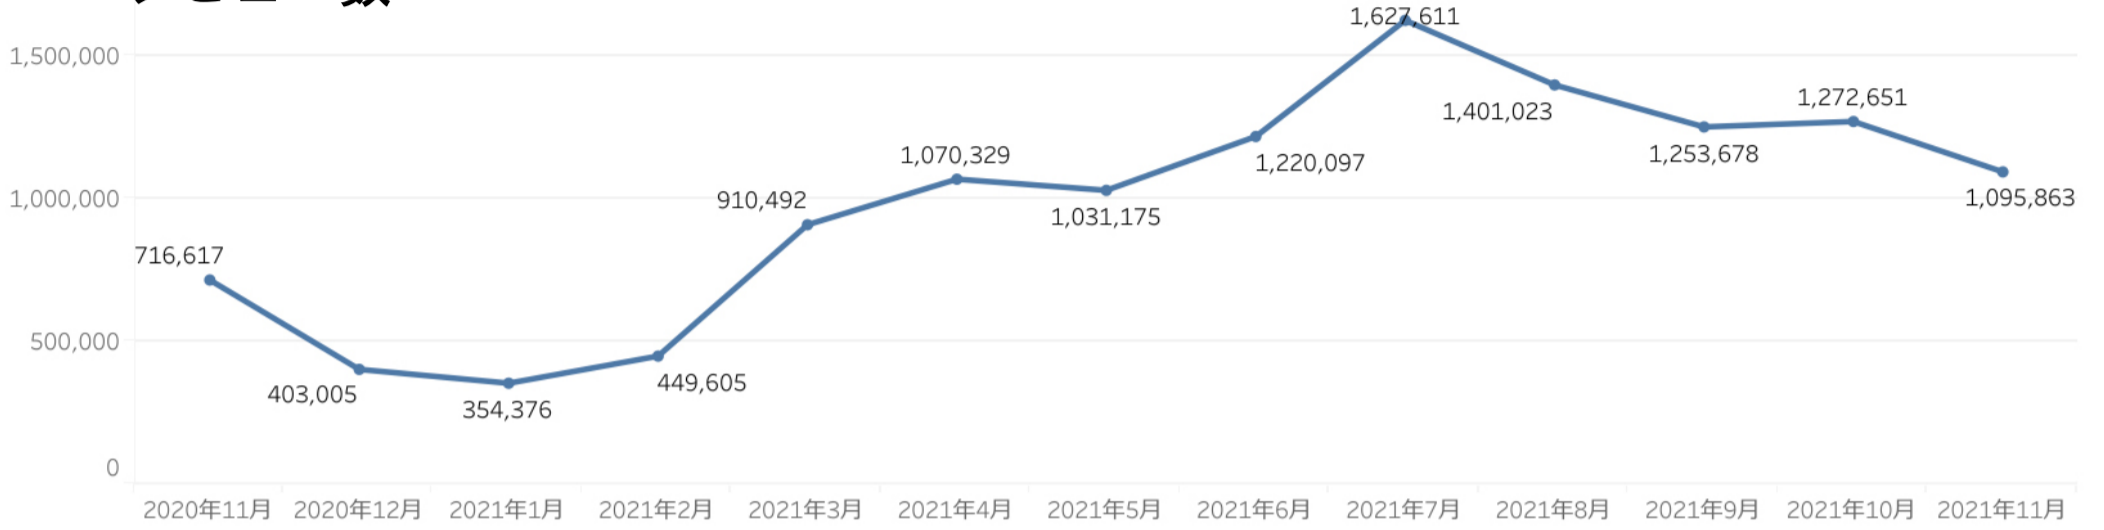

- ・ ページビュー数は、引き続き月間100万超え (PV 1,095,863) をキープ。前年同月比では153%で底上げされている。
  ※参考数値：2020年11月ページビュー数は「716,617」
- ・ にいがた観光ナビの「訪問者の居住地」は福岡県がランクイン、群馬県がランク外となった。福岡県については「ふらっとフライトぼんしゅ旅」のデジタル広告を掲出したため。集客をするためにターゲットを絞ってデジタル広告を活用した結果の現れと言える。「訪問者の属性」については割合に大きな変動はない。

ページビュー数