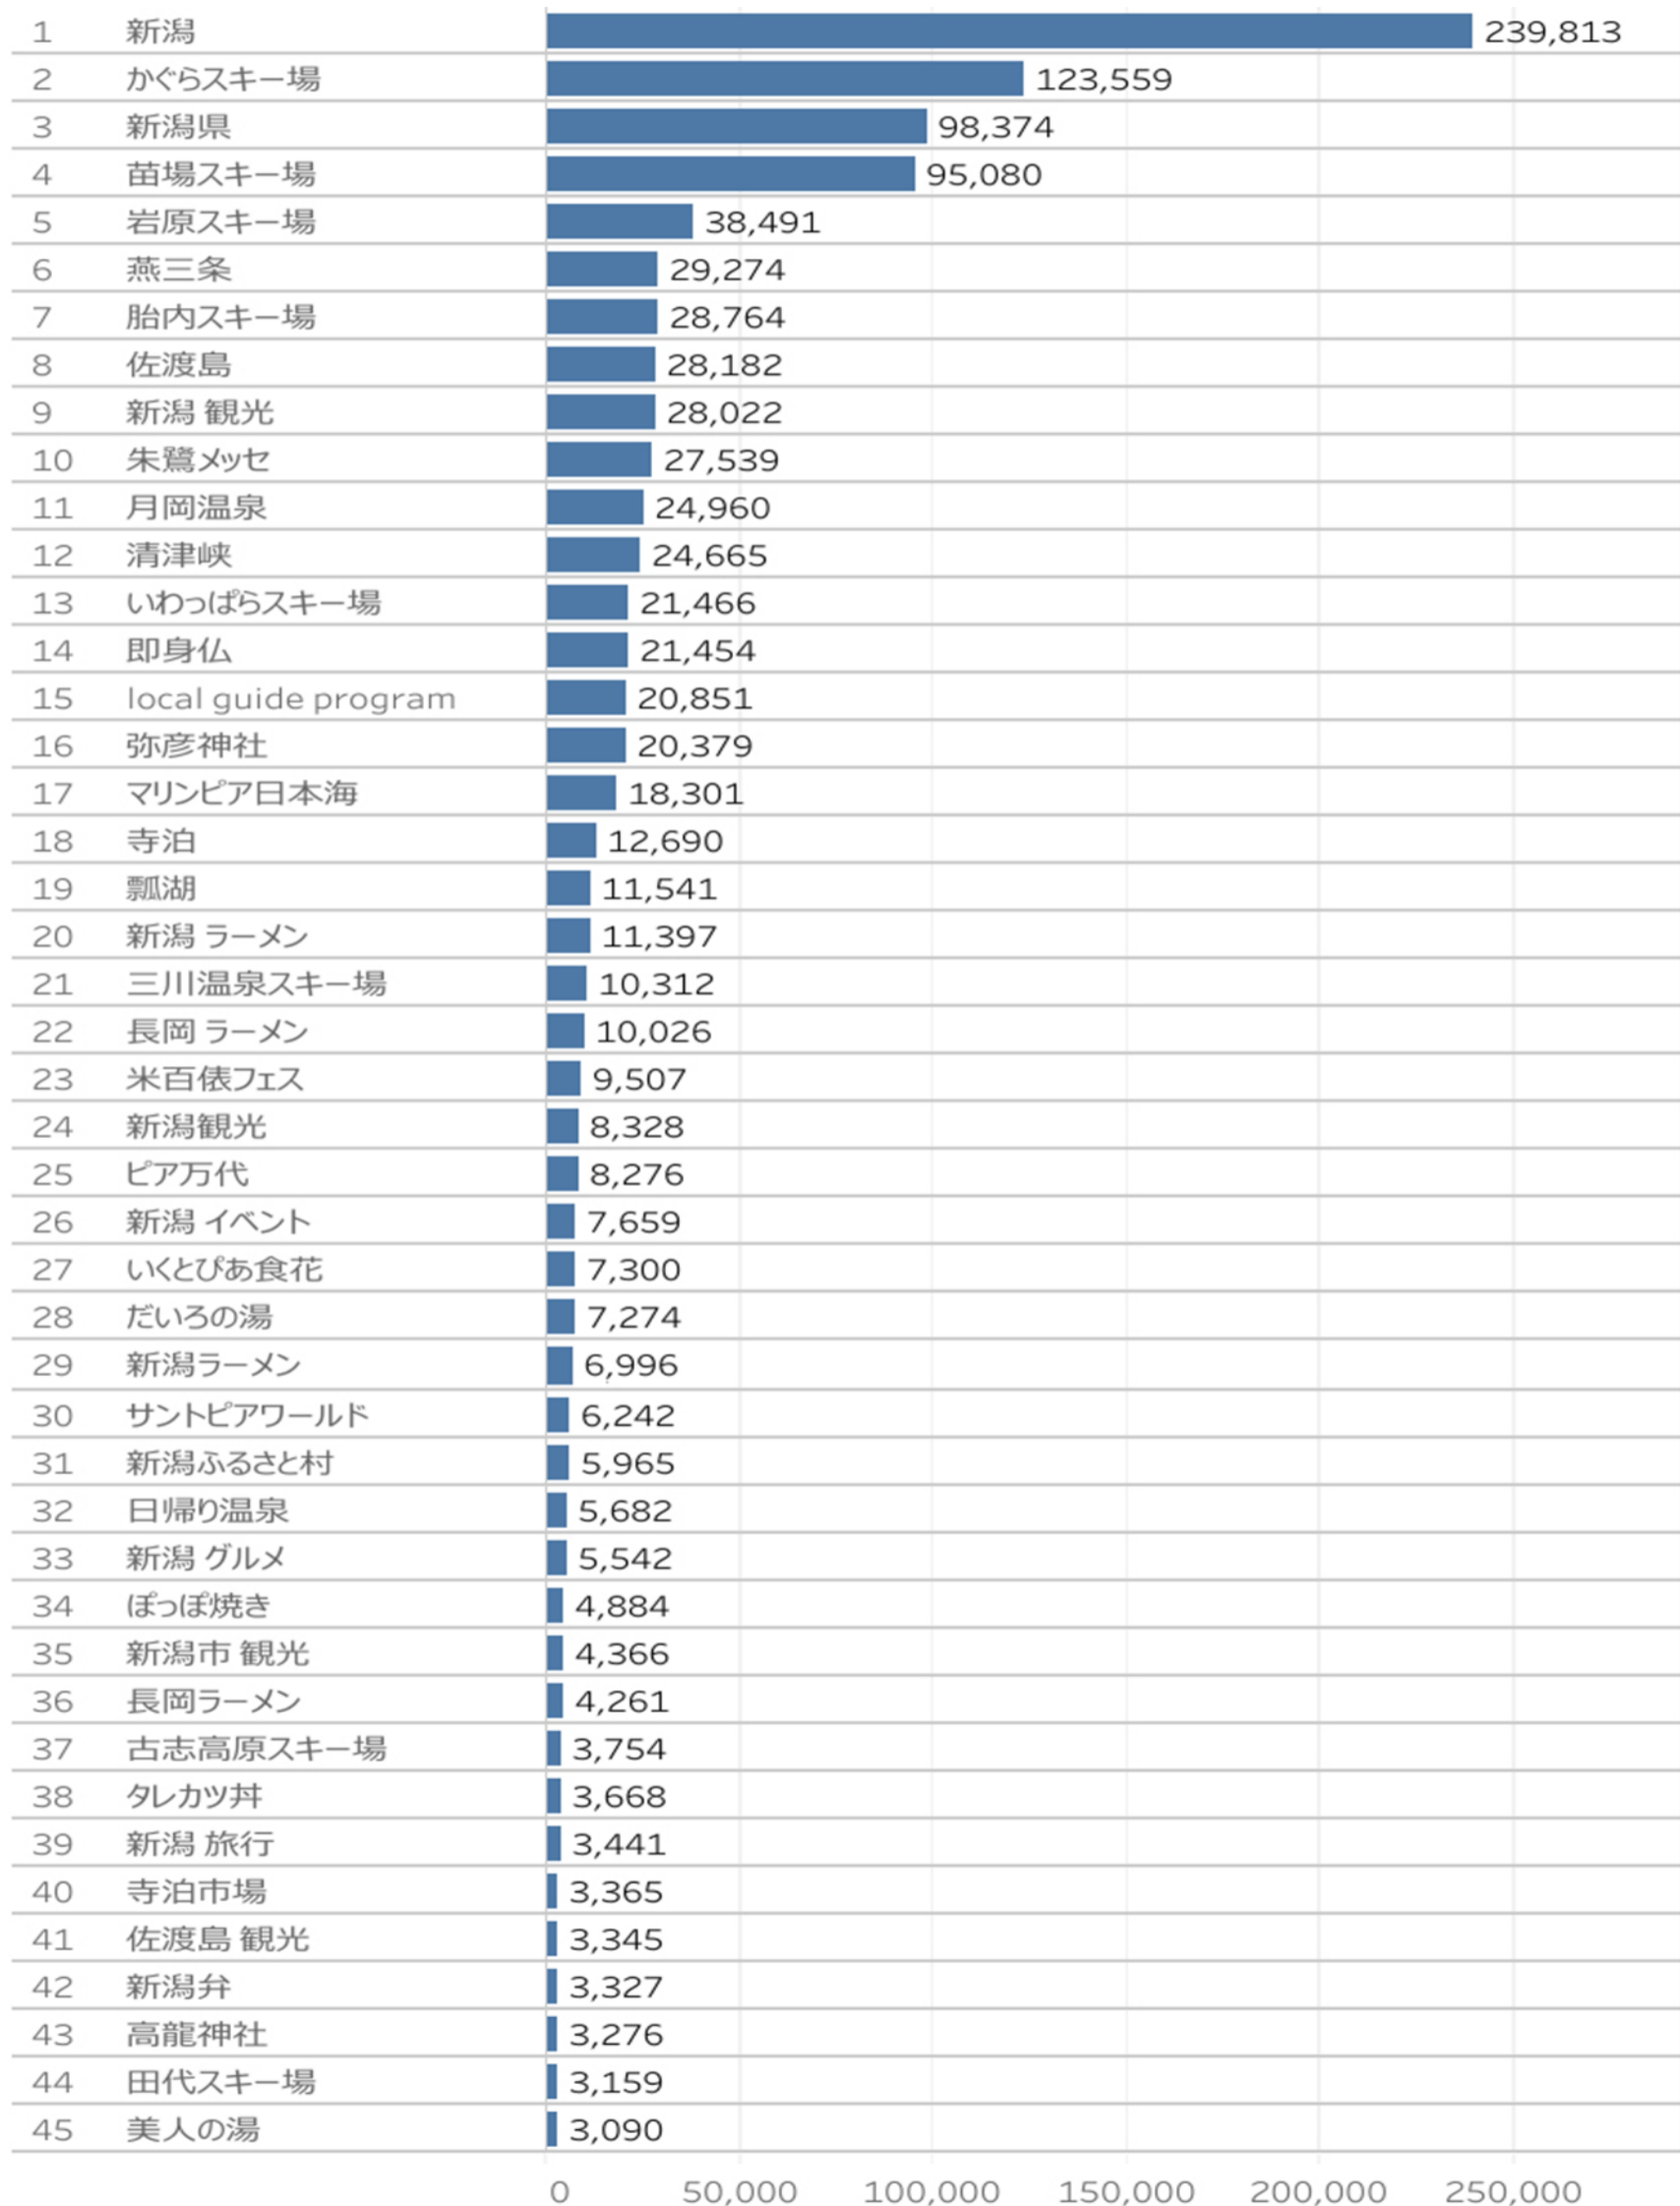

「にいがた観光ナビ」 閲覧ページランキング

・寺泊魚の市場通り、特集のカニ、清津峡などが上位にランクイン。寺泊は12/30にアクセスが集中。12/29・12/30 年末鍋まつりの影響と思われる。特集のカニはSNSで紹介したり、デジタル広告を利用した影響と思われる。清津峡は12/4テレ東「出川哲朗の充電させてもらえませんか？」で紹介されたためと思われる。瓢湖は12/12に劇的ビフォーアフター(再放送)にて白鳥が見えない家で瓢湖が紹介されたためと思われる。 ※赤枠はデジタル広告を利用

閲覧ページ

		市町村名 (are..)		県内PV	割合	県外PV	割合
1	トップページ	新潟観光ナビ	47,128	15,250	32.4	31,882	67.6
2	新潟の観光スポット	新潟観光ナビ	17,827	4,356	25.7	12,596	74.3
3	新潟県の方言紹介 | 新潟ロケーションガイド	新潟観光ナビ	16,952	2,797	17.2	13,465	82.8
4	寺泊魚の市場通り (魚のアメ横) | 新潟の観光スポット	新潟観光ナビ	13,509	2,994	22.2	10,518	77.8
5	新潟のイベント	新潟観光ナビ	9,109	4,461	49.0	4,648	51.0
6	冬の贅沢 カニを食べに行こう！新潟でカニ料理を楽しめるお..	新潟観光ナビ	8,635	1,035	12.0	7,600	88.0
7	新潟のモデルコース	新潟観光ナビ	7,869	870	11.1	6,999	88.9
8	清津峡/Tunnel of Light | 新潟の観光スポット	新潟観光ナビ	5,918	615	10.4	5,303	89.6
9	新潟のラーメン特集！新潟5大ラーメン | 旅の特集	新潟観光ナビ	5,820	789	13.6	5,032	86.5
10	初めて訪ねる「佐渡島」これぞ王道！大満喫ツアー | 新潟の..	新潟観光ナビ	5,742	209	3.6	5,533	96.4
11	瓢湖水きん公園 | 新潟の観光スポット	新潟観光ナビ	5,489	823	15.0	4,667	85.0
12	日帰り温泉 | 旅のテーマで探す	新潟観光ナビ	5,469	2,184	39.9	3,285	60.1
13	絶景に出会う | 旅のテーマで探す	新潟観光ナビ	4,169	397	9.5	3,772	90.5
14	イルミネーション 雪灯りイベント | 旅のテーマで探す	新潟観光ナビ	4,058	1,002	34.3	1,917	65.7
15	【新潟の方言】今日からあなたも新潟県民！新潟弁の使い方..	新潟観光ナビ	4,031	987	24.5	3,045	75.5
16	【2021年12月25日オープン予定】岩原スキー場 | 新潟の観..	新潟観光ナビ	3,963	163	4.1	3,801	95.9
17	グルメ	新潟観光ナビ	3,944	932	23.6	3,012	76.4
18	新潟のソルフード「タレかつ丼」地元民が選ぶおすすめ3店舗..	新潟観光ナビ	3,811	493	12.9	3,318	87.1
19	長岡米百俵フェス～花火と食と音楽と～2021【12月17日～..	新潟観光ナビ	3,522	1,637	46.5	1,885	53.5
20	ウィンタースポーツ以外の楽しみ方も！越後湯沢駅周辺をぶら..	新潟観光ナビ	3,297	270	8.2	3,027	91.8
21	長岡花火ウインターファンタジー【新潟県民限定】 | 新潟のイ..	新潟観光ナビ	3,292	1,916	45.6	2,287	54.4
22	お得に旅する！新潟キャンペーン-新潟県内の宿泊割引まと..	新潟観光ナビ	3,266	1,523	46.6	1,743	53.4
23	宝石「ヒスイ」拾いに行ってみた。/糸魚川市 | 新潟県観光..	新潟観光ナビ	3,160	193	6.1	2,967	93.9
24	共同浴場「美人の泉」 | 新潟の観光スポット	新潟観光ナビ	3,113	1,095	35.2	2,018	64.8
25	世界に轟く！燕三条・工場の技を体感 | 旅の特集	新潟観光ナビ	3,090	262	8.5	2,829	91.5
26	【ぽっぽ焼きお店まとめ】お祭りがないうち、新潟県民はどこで「..	新潟観光ナビ	3,070	897	29.2	2,173	70.8
27	高龍神社 | 新潟の観光スポット	新潟観光ナビ	2,978	1,039	34.9	1,939	65.1
28	エリアガイド	新潟観光ナビ	2,865	843	29.4	2,022	70.6
29	「新潟5大ラーメン」を食す！【①長岡生姜醤油ラーメン 編】..	新潟観光ナビ	2,710	1,143	42.7	1,537	57.4
30	2021NIIGATA光のページェント | 新潟のイベント	新潟観光ナビ	2,680	1,118	42.7	1,501	57.3

0 50,000

にいがた観光ナビ利用状況、閲覧ページランキングについては、グーグルアナリティクス (GA) にて分析。

「にいがた観光ナビ」 検索キーワードランキング

- ・かぐらスキー場、苗場スキー場、岩原スキー場などスキー関連のワードがランクイン。また、白鳥の飛来地の瓢湖もランクイン。朱鷺メッセはSnow Manのライブがあったためと思われる。彌彦神社は初詣が近いので検索されたと思われる。米百俵フェスは花火が打ちあがったので検索されたと思われる。
- ・今回からランキングを30位→45位に変更した。

検索キーワード

検索ワードランキングについては、サーチコンソールにて調査。