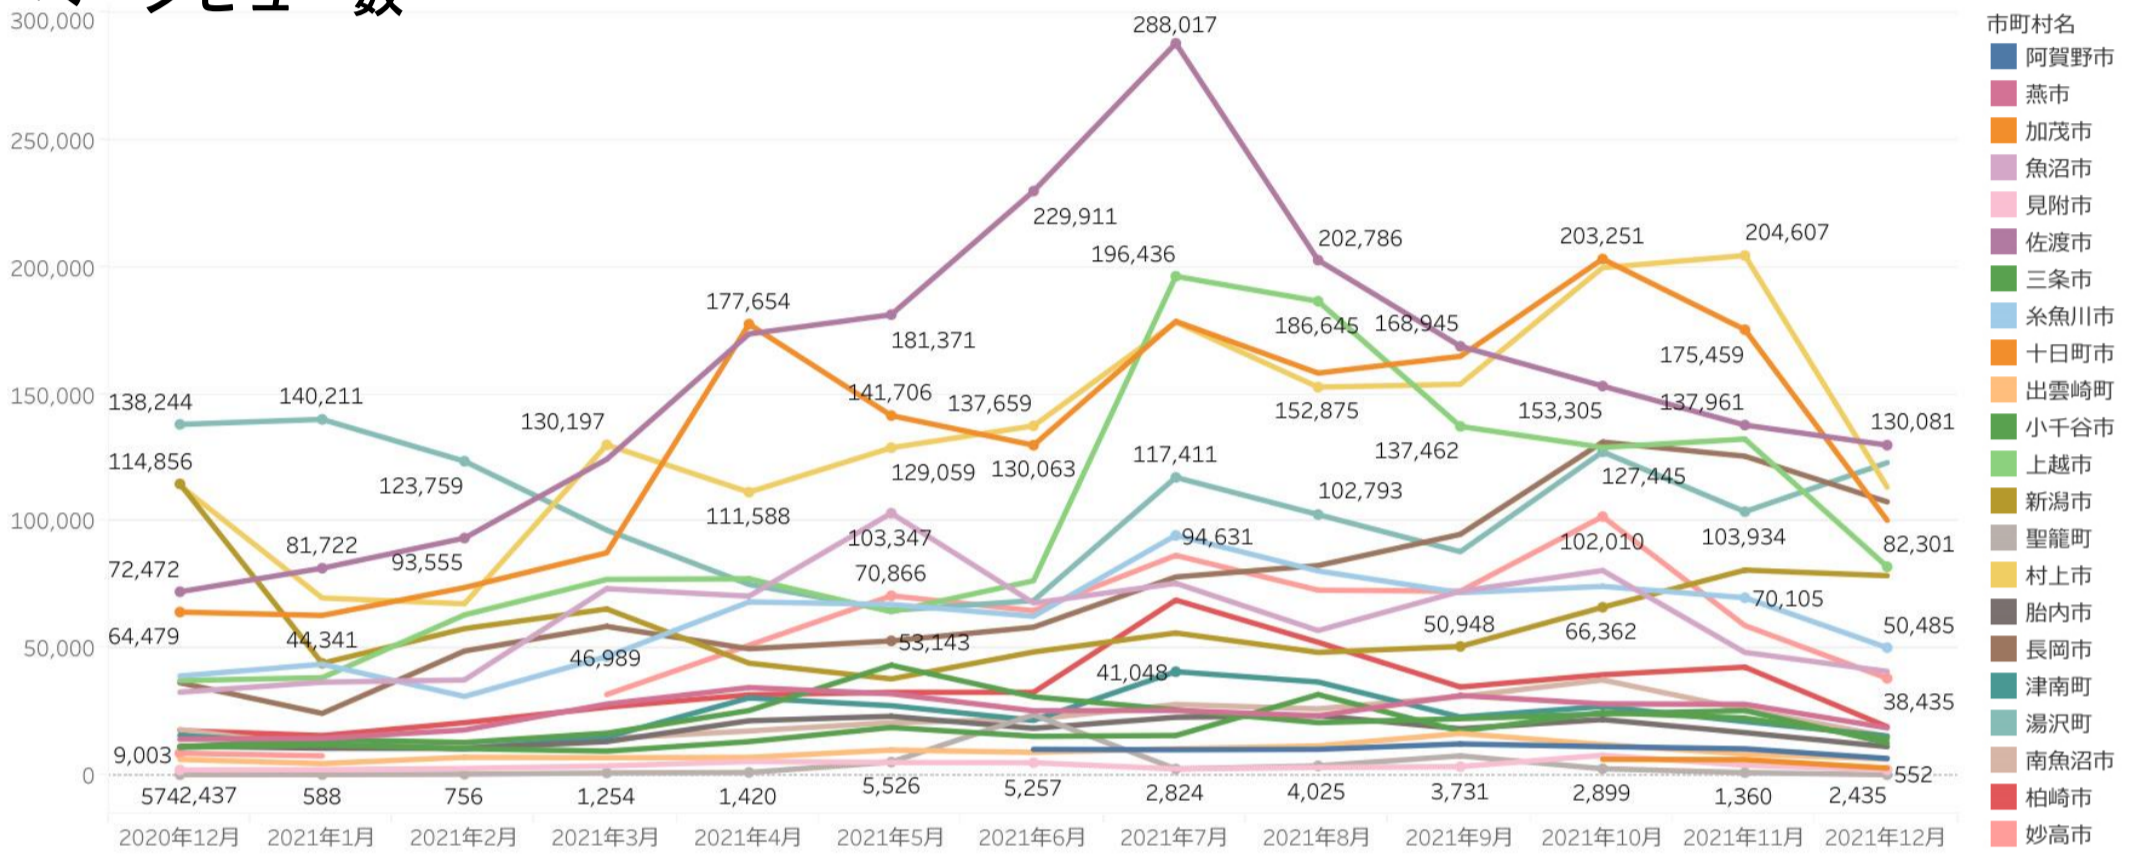

- ・ページビュー数【ベスト5】は、「佐渡市」「湯沢町」「村上市」「長岡市」「十日町市」となった。全体的に減少傾向にあるなか、湯沢町は118%と増加。冬のスキー場が11月末から12月にかけてオープンしたのでアクセスが伸びたと思われる。県によると、12月～1月にかけては、県内スキー場の入込が昨年より大きく増加したとのことなので、やはりその影響は出ていると思われる。
- ・「訪問者の居住地」は順位が変更となったものの、ランクインしている県は変わらず。「訪問者の属性」も大幅な変更はない。

ページビュー数