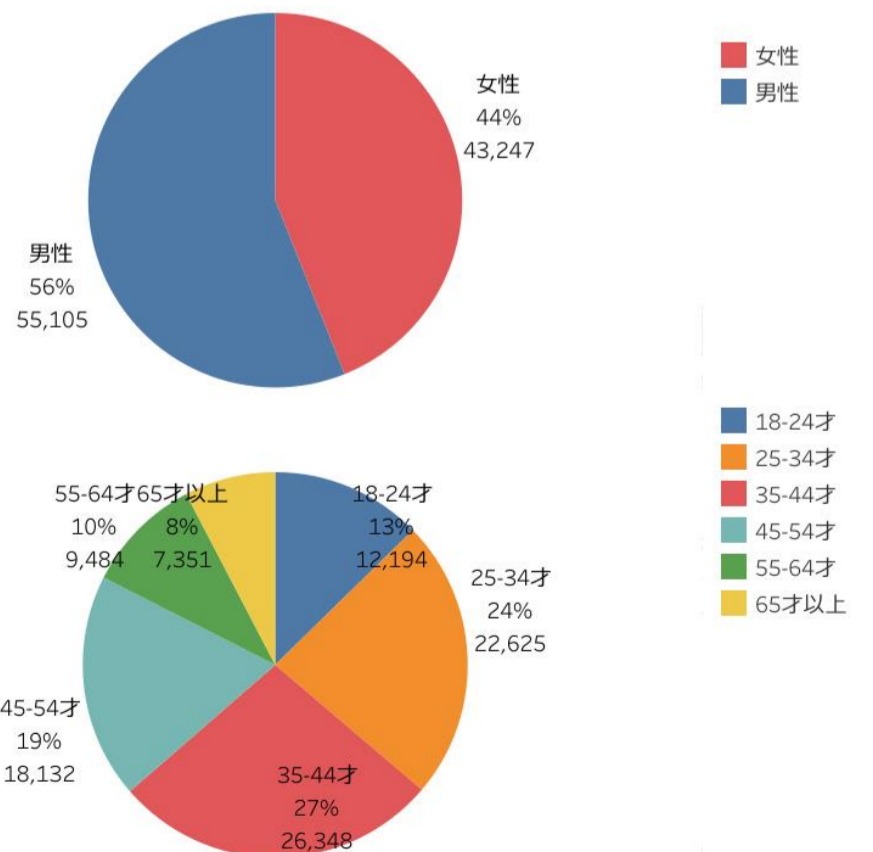

- ・ ページビュー数は、673,504で前月比61%。ついに、今年度（4月）から続いていた月100万PV超えが途絶えてしまった。ただし、前年同月比167%と、引き続き「底上げ」は出来ている。※参考数値：2020年12月ページビュー数は「403,005」
- ・ にいがた観光ナビの「訪問者の居住地」は宮城県がランクイン、デジタル広告終了につき、福岡県がランク外となった。また、東京都が1位、新潟県が2位となり、新潟県のPVが激減した（東京都が増えたわけではない）。「訪問者の属性」については割合に大きな変動はない。

ページビュー数

ユーザー数

訪問者の居住地

訪問者の属性