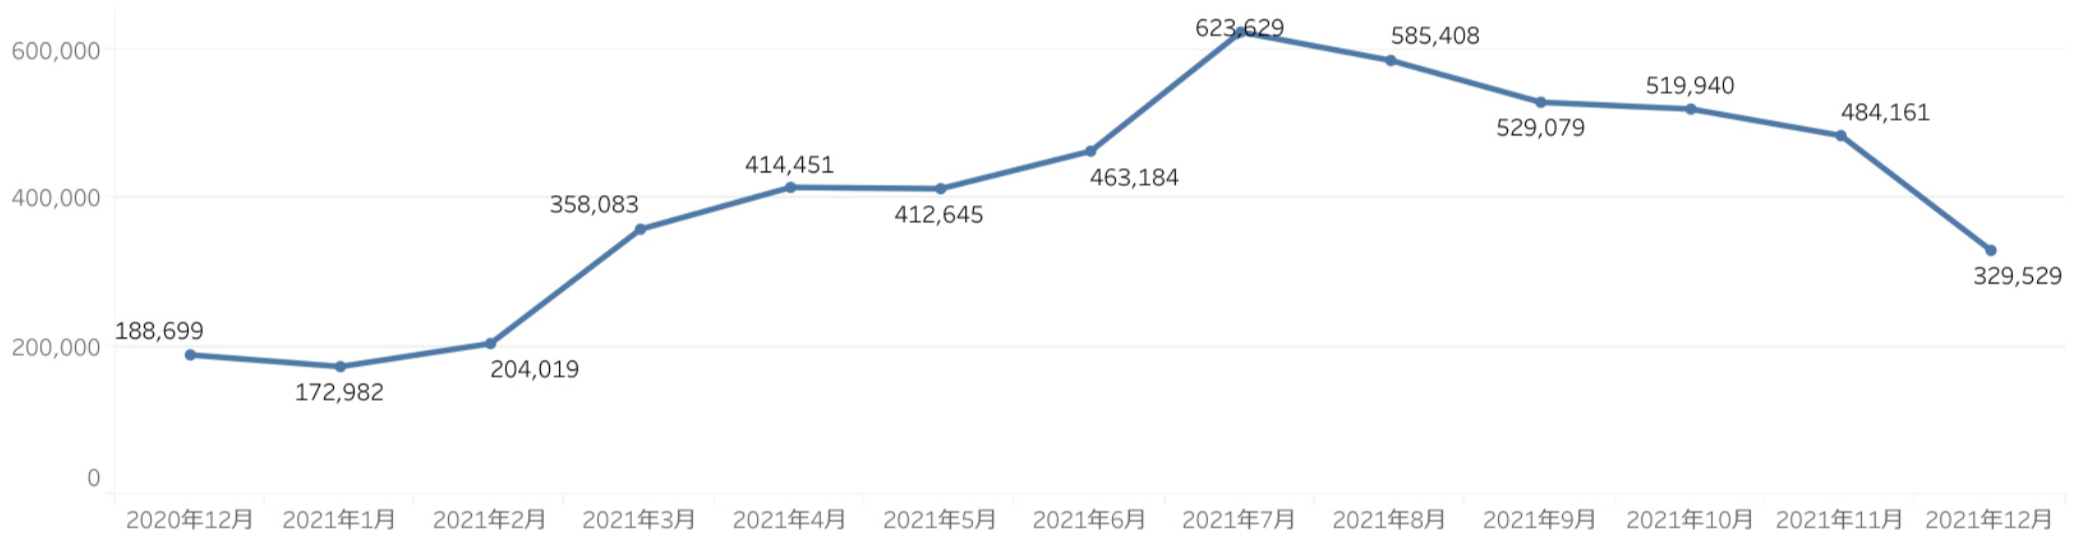

- ・ ページビュー数は、673,504で前月比61%。ついに、今年度（4月）から続いていた月100万PV超えが途絶えてしまった。ただし、前年同月比167%と、引き続き「底上げ」は出来ている。※参考数値：2020年12月ページビュー数は「403,005」
- ・ にいがた観光ナビの「訪問者の居住地」は宮城県がランクイン、デジタル広告終了につき、福岡県がランク外となった。また、東京都が1位、新潟県が2位となり、新潟県のPVが激減した（東京都が増えたわけではない）。「訪問者の属性」については割合に大きな変動はない。

ページビュー数

ユーザー数

訪問者の居住地

訪問者の属性