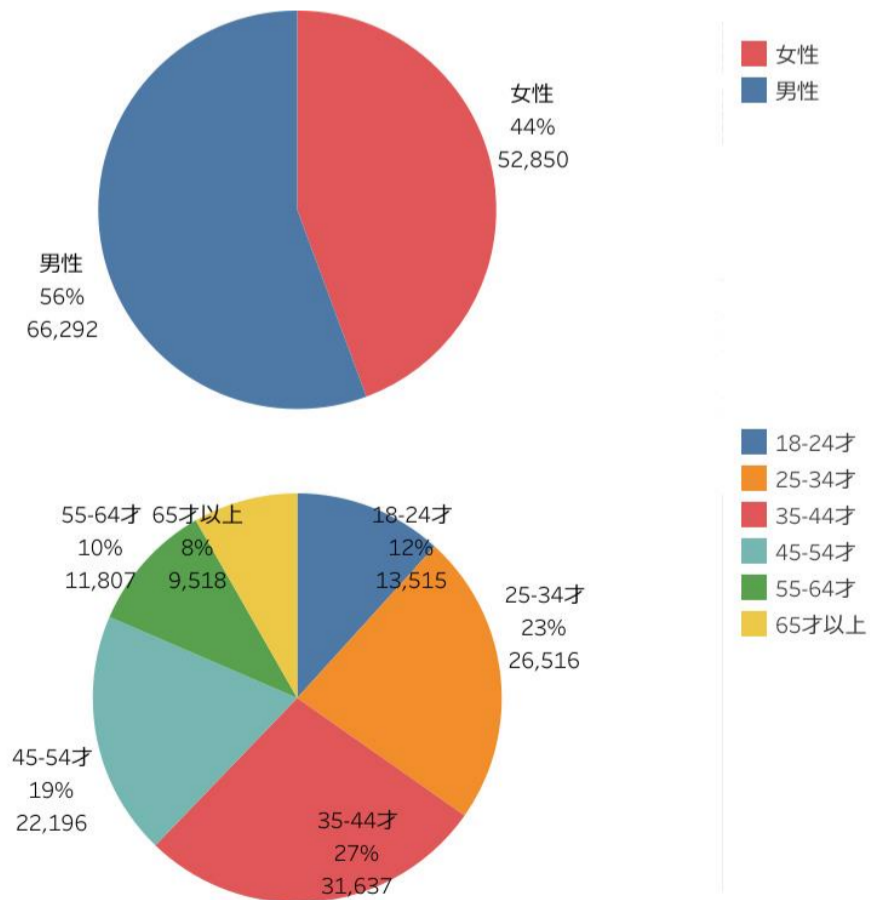

訪問者の属性

- ・市町村WEBサイト利用状況については、定期報告に申し込みのあった市町村の数値のみ表示。
- ・市町村WEBサイトの分析を希望の市町村・市町村観光協会がありましたら問い合わせください。