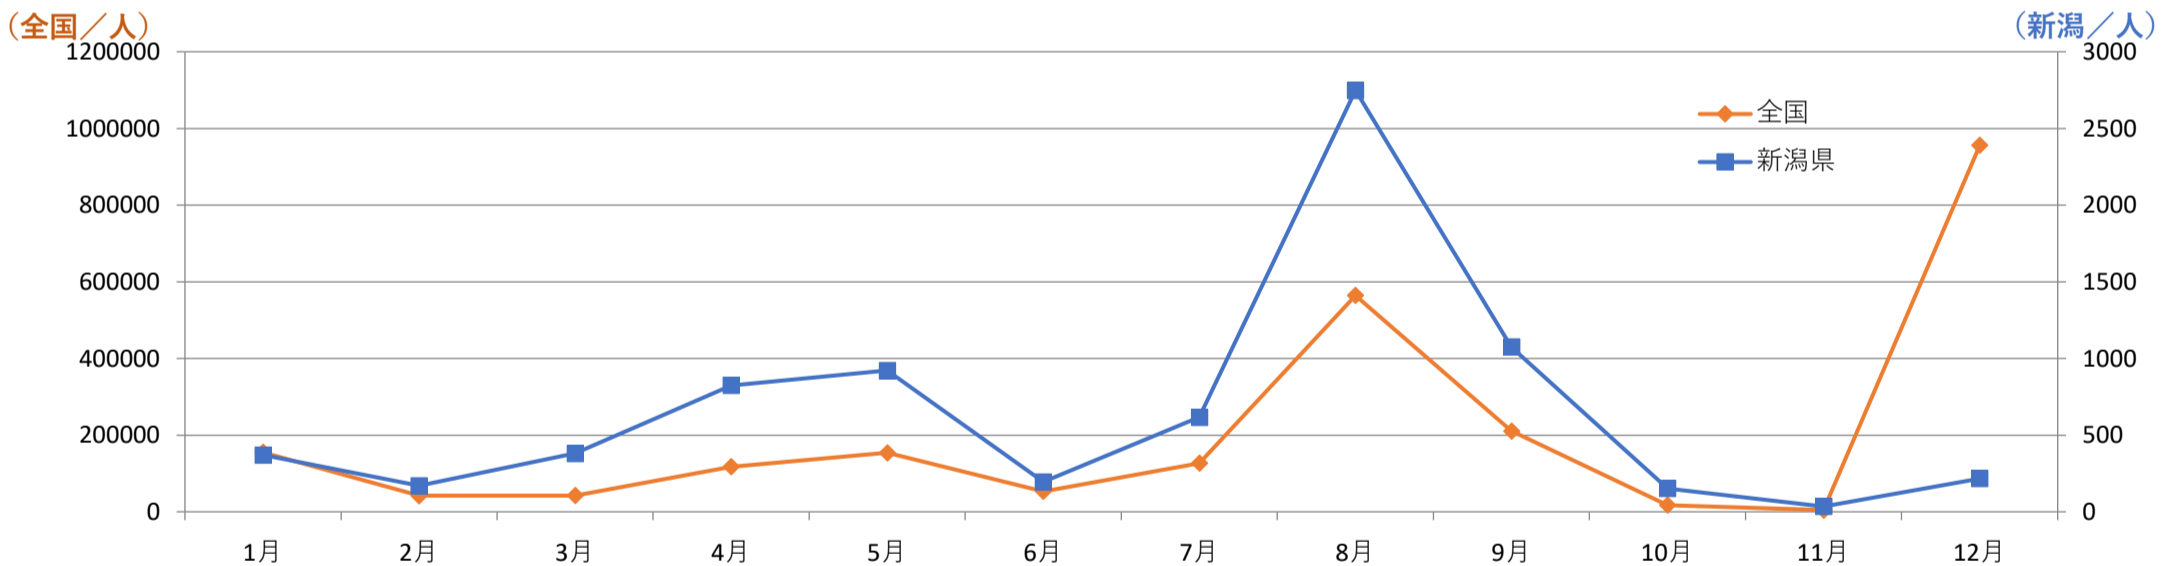

# — 目 次 —

- P1 宿泊者数の状況
- P2 観光消費額の状況
- P3 主要宿泊地入込数(宿泊客数)の変化
- P5 主要施設入込数の変化
- P6-8 「にいがた観光ナビ」の状況
- P9-11 市町村WEBサイトの状況
- P12 データ提供状況一覧

- ・ 県内宿泊者数 前月比は97%、前年同月比は122%となった。全国的には前月比100%超えの都道府県も多く、全国合計では約8%の伸び。12月中旬から「オミクロン株」が急増するまでは順調だったと思われる。新潟県においては秋の紅葉シーズンも終了し、先月と比べやや減少。減少幅は他の100%割れの都道府県と比較すると小さい。ここからオミクロン株によってコロナ感染者数が1月に向けて一気に多くなっていくこととなる。
- ・ 外国人宿泊者数 前月比278%と増加。一部地域の工場などでビジネスによる渡航者が増えたことも影響している。

県内宿泊者

2021年12月	683,440	97.3%	121.9%
----------	---------	-------	--------

- ・ 県内宿泊者数 前年同月比 122% 前月比 97%

【参考】新型コロナウイルス感染者の推移(全国)(新潟) (1月～12月)

外国人宿泊者

2021年12月	3,030	278.0%	144.3%
----------	-------	--------	--------

- ・ 外国人宿泊者数 前年同月比 144% 前月比 278%

セグメント	2019年10-12月	
	宿泊	日帰り
県内	26,382 円	4,397 円
県外	36,494 円	14,817 円
訪日外国人	27,000 円	

セグメントのデータについては、観光庁「全国観光入込客統計に関する共通基準」より  
 ※データは現時点で公表されている2019年までのものになります。2020年は集計中。

・主要宿泊地入込数(宿泊客数)は、前月比92%、前年同月比120%となった。全体的に落ち込みが見られるなか、「新潟・阿賀エリア」は101%と微増した。これは、12月25日～26日かけて行われたSnow Man (スノーマン/ジャニーズ) のコンサートの影響と思われる。また、「佐渡エリア」は前月比59%と大幅に落ち込んだ。元々12月は入込数が落ちる傾向にあるが、時化が続き天候が良くなく、船の欠航もあったためと推測される。