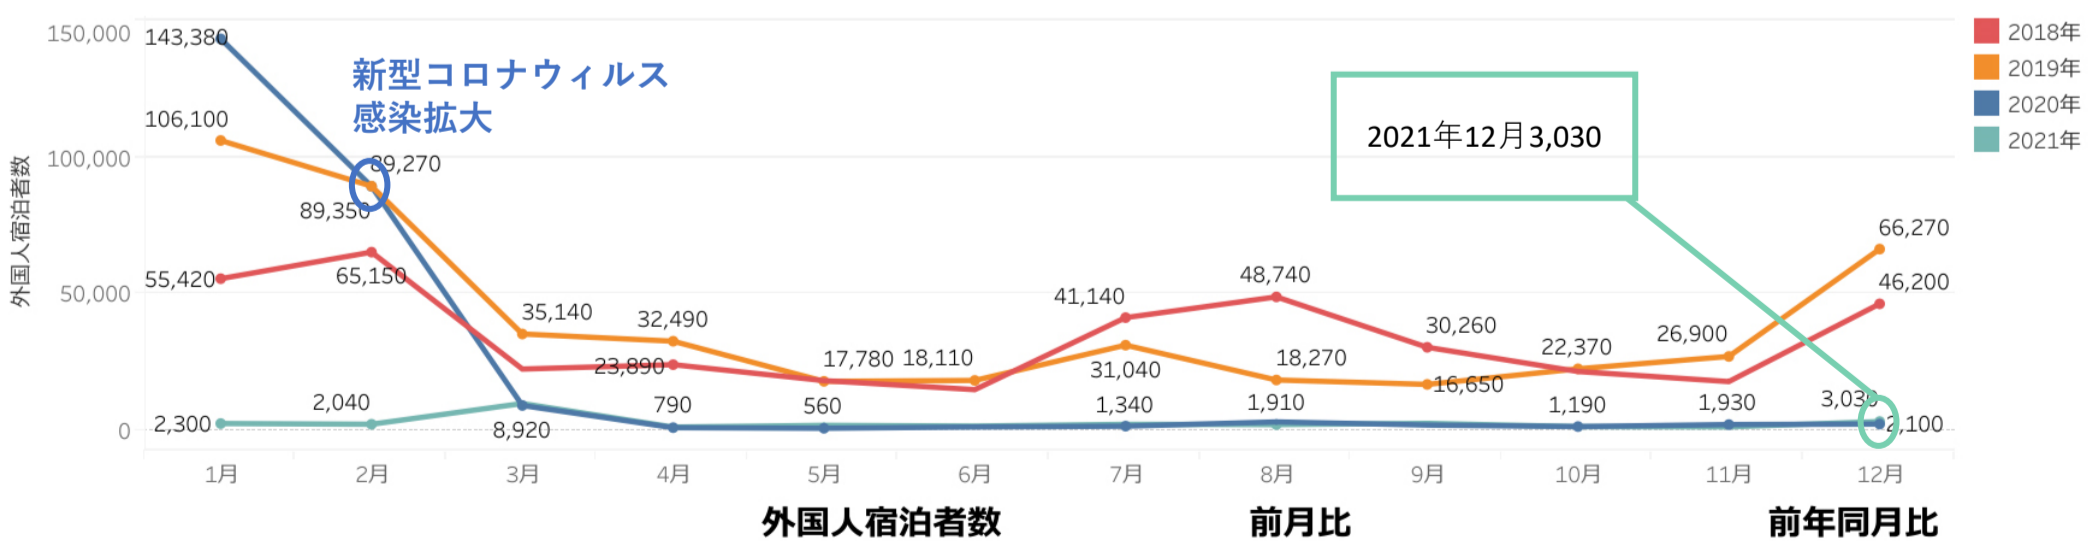

# — 目 次 —

- P1 宿泊者数の状況
- P2 観光消費額の状況
- P3 主要宿泊地入込数(宿泊客数)の変化
- P5 主要施設入込数の変化
- P6-8 「にいがた観光ナビ」の状況
- P9-11 市町村WEBサイトの状況
- P12 データ提供状況一覧

- ・ 県内宿泊者数 前月比は97%、前年同月比は122%となった。全国的には前月比100%超えの都道府県も多く、全国合計では約8%の伸び。12月中旬から「オミクロン株」が急増するまでは順調だったと思われる。新潟県においては秋の紅葉シーズンも終了し、先月と比べやや減少。減少幅は他の100%割れの都道府県と比較すると小さい。ここからオミクロン株によってコロナ感染者数が1月に向けて一気に多くなっていくこととなる。
- ・ 外国人宿泊者数 前月比278%と増加。一部地域の工場などでビジネスによる渡航者が増えたことも影響している。

県内宿泊者

2021年12月	683,440	97.3%	121.9%
----------	---------	-------	--------

- ・ 県内宿泊者数 前年同月比 122% 前月比 97%

【参考】新型コロナウイルス感染者の推移(全国)(新潟) (1月～12月)

外国人宿泊者

2021年12月	3,030	278.0%	144.3%
----------	-------	--------	--------

- ・ 外国人宿泊者数 前年同月比 144% 前月比 278%

セグメント	2019年10-12月	
	宿泊	日帰り
県内	26,382 円	4,397 円
県外	36,494 円	14,817 円
訪日外国人	27,000 円	

セグメントのデータについては、観光庁「全国観光入込客統計に関する共通基準」より  
 ※データは現時点で公表されている2019年までのものになります。2020年は集計中。

・主要宿泊地入込数(宿泊客数)は、前月比92%、前年同月比120%となった。全体的に落ち込みが見られるなか、「新潟・阿賀エリア」は101%と微増した。これは、12月25日～26日かけて行われたSnow Man (スノーマン/ジャニーズ) のコンサートの影響と思われる。また、「佐渡エリア」は前月比59%と大幅に落ち込んだ。元々12月は入込数が落ちる傾向にあるが、時化が続き天候が良くなく、船の欠航もあったためと推測される。