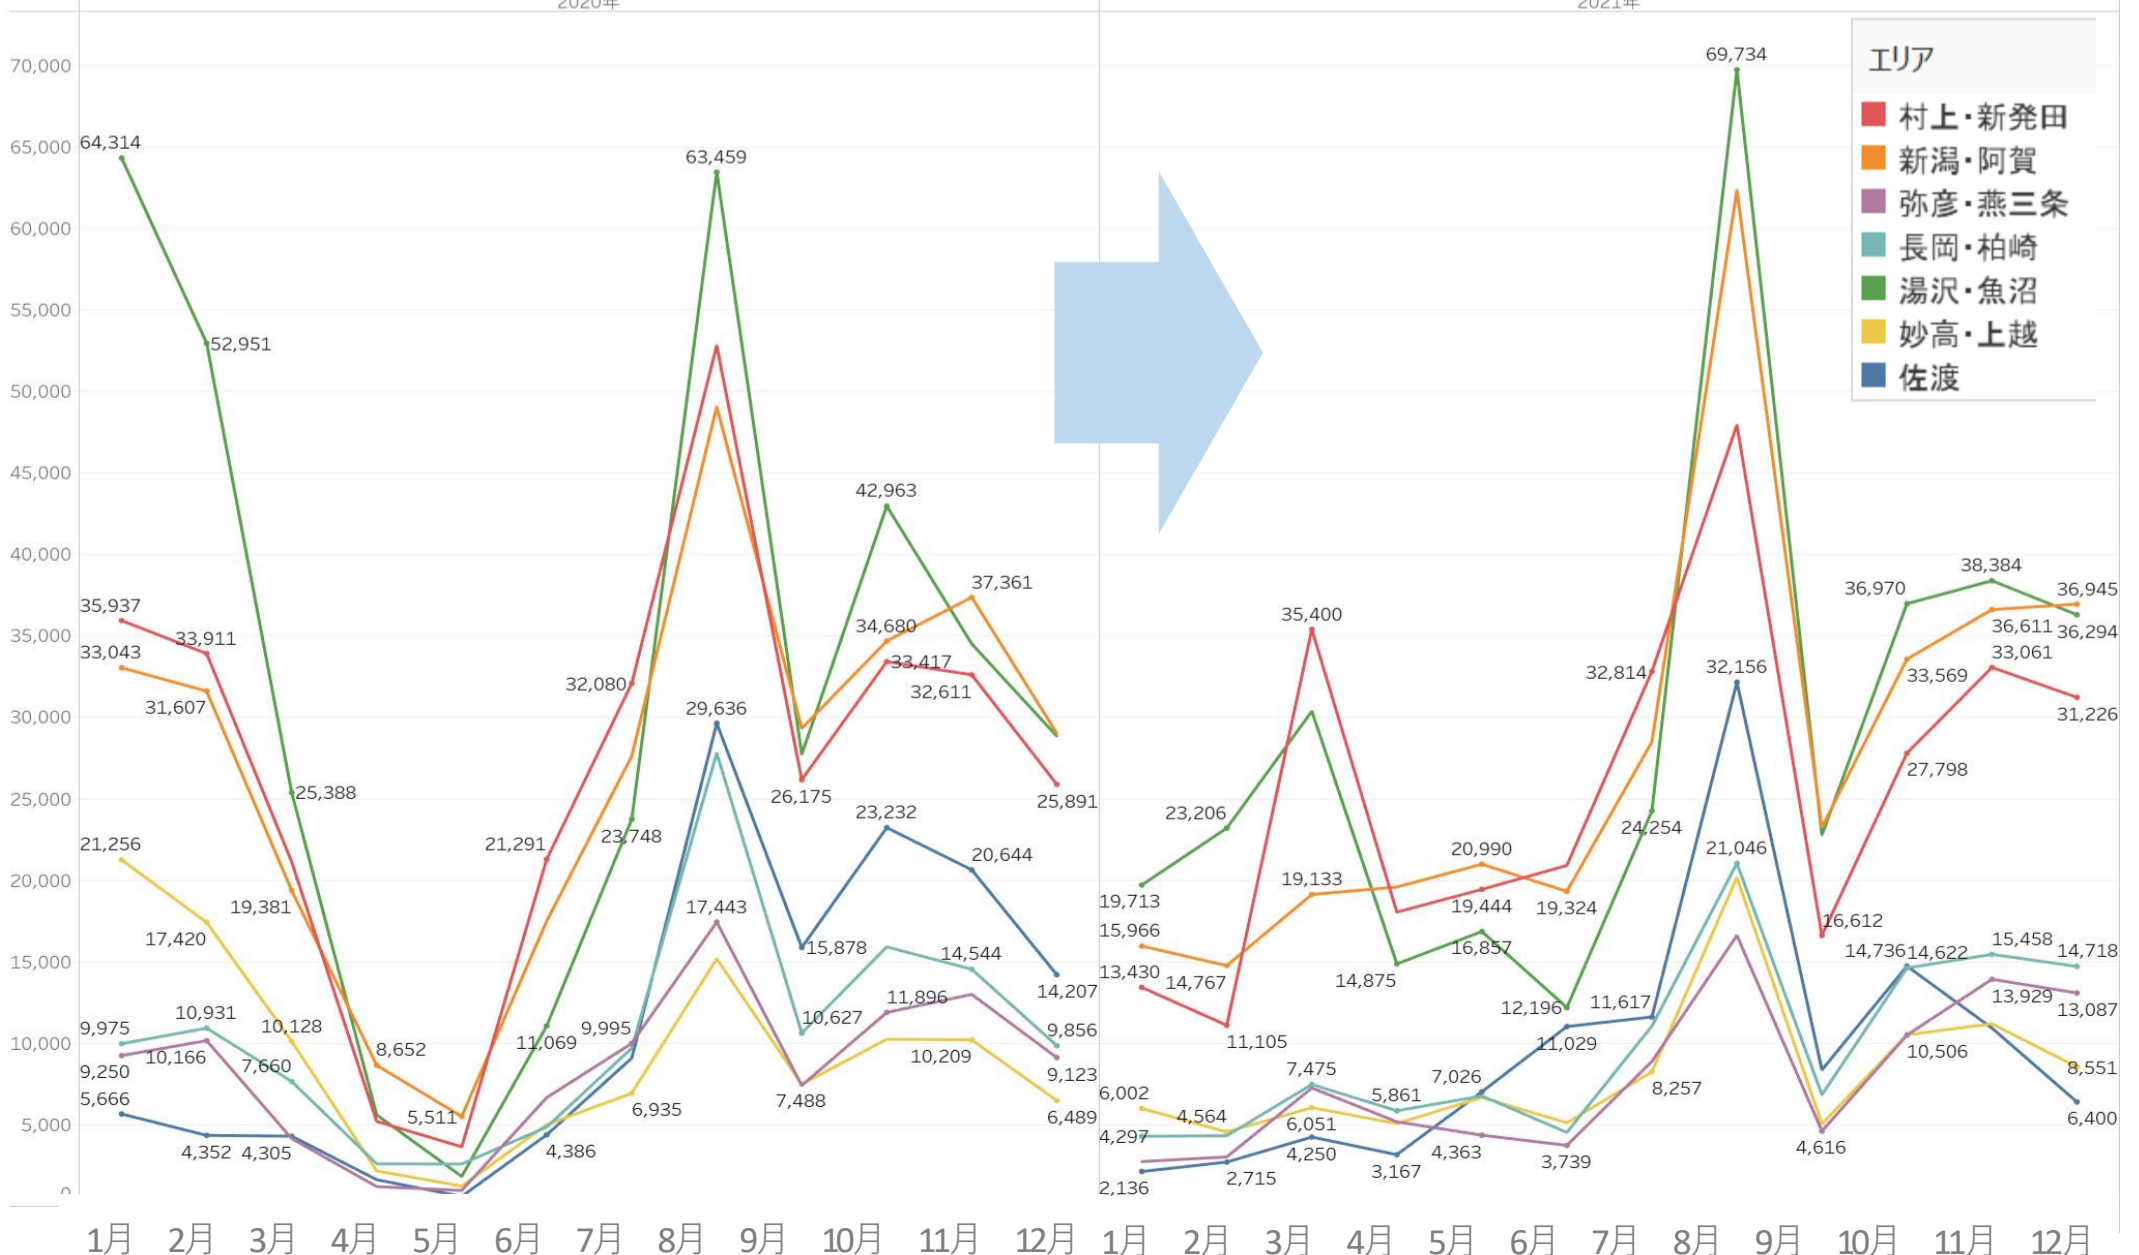

# — 目 次 —

- P1 宿泊者数の状況
- P2 観光消費額の状況
- P3 主要宿泊地入込数(宿泊客数)の変化
- P5 主要施設入込数の変化
- P6-8 「にいがた観光ナビ」の状況
- P9-11 市町村WEBサイトの状況
- P12 データ提供状況一覧

- ・ 県内宿泊者数 前月比は97%、前年同月比は122%となった。全国的には前月比100%超えの都道府県も多く、全国合計では約8%の伸び。12月中旬から「オミクロン株」が急増するまでは順調だったと思われる。新潟県においては秋の紅葉シーズンも終了し、先月と比べやや減少。減少幅は他の100%割れの都道府県と比較すると小さい。ここからオミクロン株によってコロナ感染者数が1月に向けて一気に多くなっていくこととなる。
- ・ 外国人宿泊者数 前月比278%と増加。一部地域の工場などでビジネスによる渡航者が増えたことも影響している。

- ・ 外国人宿泊者数 前年同月比 144% 前月比 278%

セグメント	2019年10-12月	
	宿泊	日帰り
県内	26,382 円	4,397 円
県外	36,494 円	14,817 円
訪日外国人	27,000 円	

セグメントのデータについては、観光庁「全国観光入込客統計に関する共通基準」より  
 ※データは現時点で公表されている2019年までのものになります。2020年は集計中。

・主要宿泊地入込数(宿泊客数)は、前月比92%、前年同月比120%となった。全体的に落ち込みが見られるなか、「新潟・阿賀エリア」は101%と微増した。これは、12月25日～26日かけて行われたSnow Man (スノーマン/ジャニーズ) のコンサートの影響と思われる。また、「佐渡エリア」は前月比59%と大幅に落ち込んだ。元々12月は入込数が落ちる傾向にあるが、時化が続き天候が良くなく、船の欠航もあったためと推測される。

(参考) 同時期に割引等を実施した市町村など (一部は、使っ得! にいがた県民割キャンペーンとの併用可)

- ①さきはな宿泊キャンペーン  
・期間：2021.7.3～2022.2.28 ・場所：五泉市/咲花温泉  
・割引内容：大人1人5,500円以上の宿泊プランで3,000円割引
- ②こいっちゃ村上!得割キャンペーン  
・期間：2021.7.15～2022.1.31 ・場所：村上市  
・割引内容：1人あたり最大5,000円の半額割引
- ③Stay Tainaiキャッシュバックキャンペーン  
・期間：2021.6.28～2022.3.31 ・場所：胎内市  
・割引内容：市民の方、4,000円又は宿泊費2/3の額の低い方  
※市外の方、3,000円又は宿泊費1/2の額の低い方
- ④湯田上温泉観光キャンペーン事業  
・期間：2021.7.1～ ・場所：田上町/湯田上温泉  
・割引内容：町民の方、3,000円割引  
※町外の方、2,000円割引+1,000円分の商店利用券
- ⑤新発田市・月岡「今得」キャンペーン  
・期間：2021.9.27～12.31 ・場所：新発田市  
・割引内容：アンケートに答えると1人あたり最大5,000円を値引+2,000円クーポン
- ⑥魚沼市宿泊割キャンペーン  
・期間：～12.19 ・場所：魚沼市  
・割引内容：一人あたり1,000円を値引+500円クーポン
- ⑦五頭温泉郷GO!!宿泊キャンペーン  
・期間：～2021.12.31  
・場所：阿賀野市/五頭温泉郷  
・割引内容：1人あたり50%割引 (上限5,000円)  
※併用の場合の上限は3,000円
- ⑧長岡市内宿泊応援キャンペーン  
・期間：2021.10.1～12.31 ・場所：長岡市  
・割引内容：1人あたり最大8,000円割引
- ⑨さどの島たび応援割キャンペーン  
・期間：11/13～1/3 ・場所：佐渡市  
・割引内容：一人あたり最大5,000円  
※使っ得併用不可

主要宿泊地入込数(宿泊客数)

2021年12月 147,165 前月比 92.2% 前年同月比 120.0%

エリア別主要宿泊地入込数(宿泊客数)