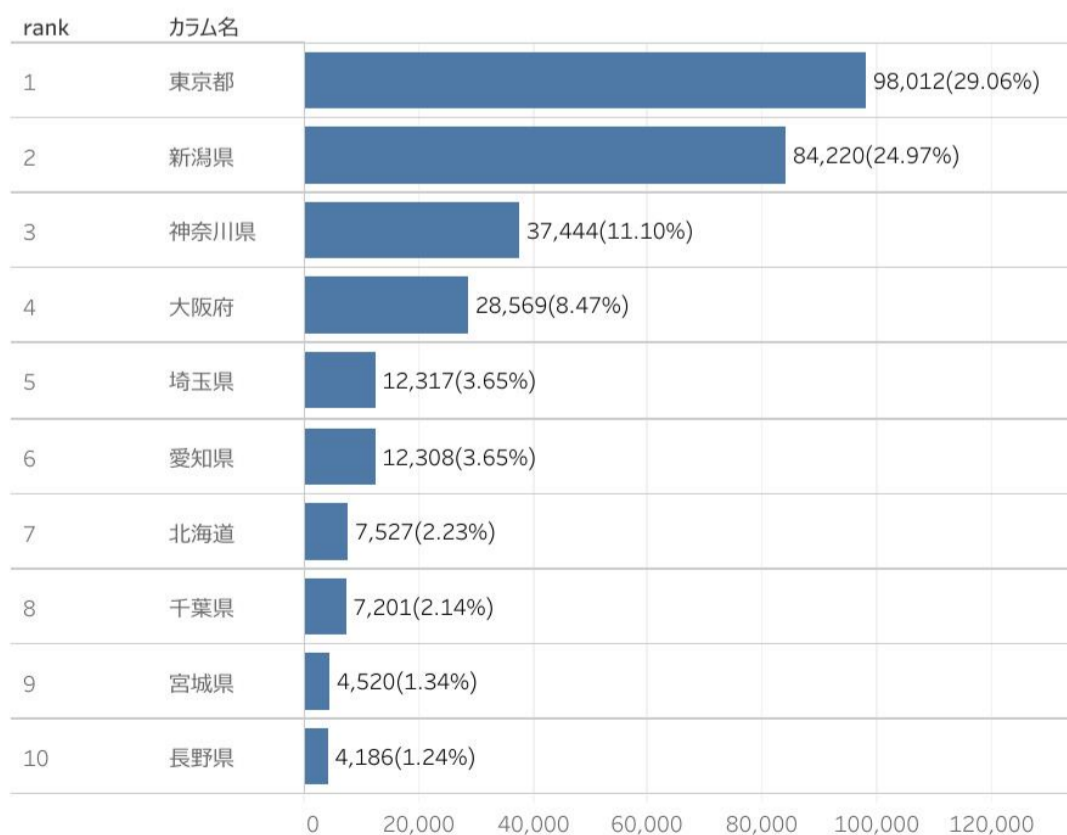

- ・ ページビュー数は、673,504で前月比61%。ついに、今年度（4月）から続いていた月100万PV超えが途絶えてしまった。ただし、前年同月比167%と、引き続き「底上げ」は出来ている。※参考数値：2020年12月ページビュー数は「403,005」
- ・ にいがた観光ナビの「訪問者の居住地」は宮城県がランクイン、デジタル広告終了につき、福岡県がランク外となった。また、東京都が1位、新潟県が2位となり、新潟県のPVが激減した（東京都が増えたわけではない）。「訪問者の属性」については割合に大きな変動はない。

ページビュー数

ユーザー数

訪問者の居住地

訪問者の属性