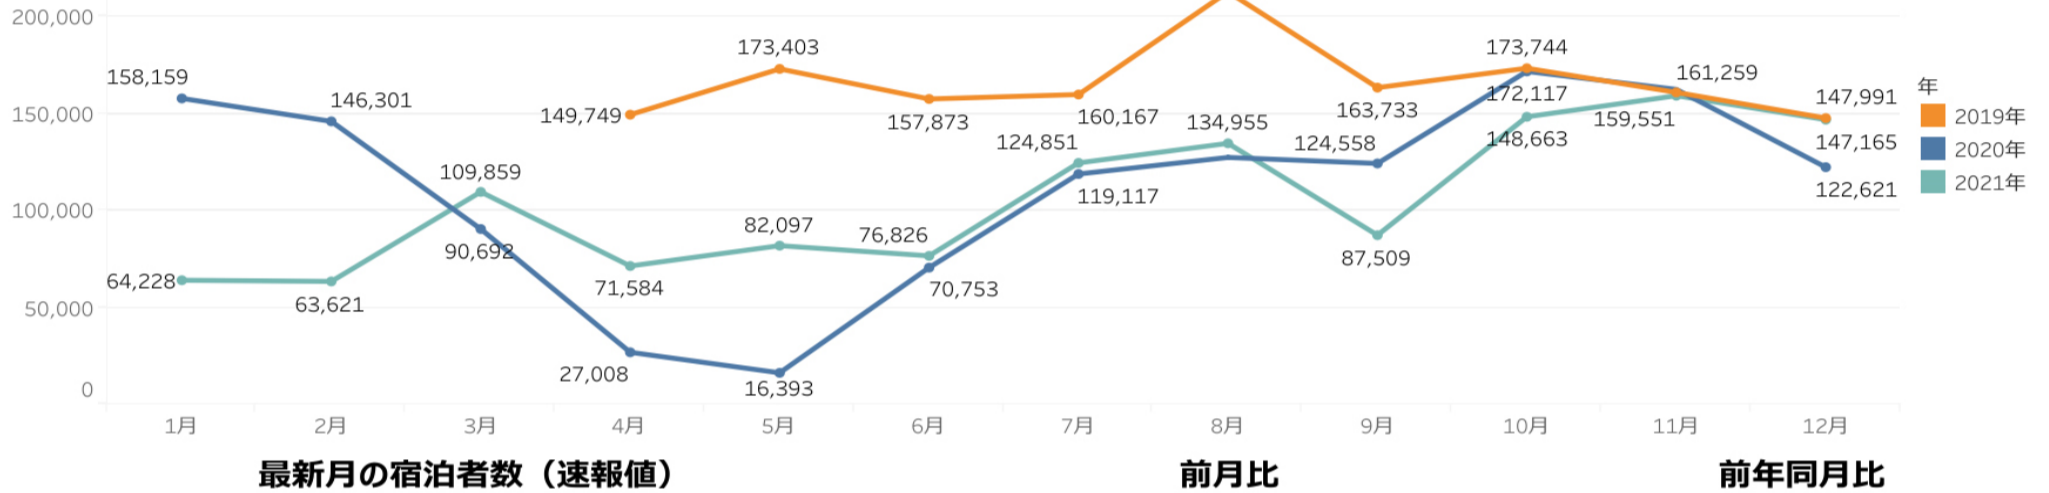

・主要宿泊地入込数(宿泊客数)は、前月比92%、前年同月比120%となった。全体的に落ち込みが見られるなか、「新潟・阿賀エリア」は101%と微増した。これは、12月25日～26日かけて行われたSnow Man (スノーマン/ジャニーズ) のコンサートの影響と思われる。また、「佐渡エリア」は前月比59%と大幅に落ち込んだ。元々12月は入込数が落ちる傾向にあるが、時化が続き天候が良くなく、船の欠航もあったためと推測される。

(参考) 同時期に割引等を実施した市町村など (一部は、使っ得! にいがた県民割キャンペーンとの併用可)

- ①さきはな宿泊キャンペーン
  ・期間：2021.7.3～2022.2.28 ・場所：五泉市/咲花温泉
  ・割引内容：大人1人5,500円以上の宿泊プランで3,000円割引
- ②こいっちゃ村上!得割キャンペーン
  ・期間：2021.7.15～2022.1.31 ・場所：村上市
  ・割引内容：1人あたり最大5,000円の半額割引
- ③Stay Tainaiキャッシュバックキャンペーン
  ・期間：2021.6.28～2022.3.31 ・場所：胎内市
  ・割引内容：市民の方、4,000円又は宿泊費2/3の額の低い方
  ※市外の方、3,000円又は宿泊費1/2の額の低い方
- ④湯田上温泉観光キャンペーン事業
  ・期間：2021.7.1～ ・場所：田上町/湯田上温泉
  ・割引内容：町民の方、3,000円割引
  ※町外の方、2,000円割引+1,000円分の商店利用券
- ⑤新発田市・月岡「今得」キャンペーン
  ・期間：2021.9.27～12.31 ・場所：新発田市
  ・割引内容：アンケートに答えると1人あたり最大5,000円を値引+2,000円クーポン
- ⑥魚沼市宿泊割キャンペーン
  ・期間：～12.19 ・場所：魚沼市
  ・割引内容：一人あたり1,000円を値引+500円クーポン
- ⑦五頭温泉郷GO!!宿泊キャンペーン
  ・期間：～2021.12.31
  ・場所：阿賀野市/五頭温泉郷
  ・割引内容：1人あたり50%割引 (上限5,000円)
  ※併用の場合の上限は3,000円
- ⑧長岡市内宿泊応援キャンペーン
  ・期間：2021.10.1～12.31 ・場所：長岡市
  ・割引内容：1人あたり最大8,000円割引
- ⑨さどの島たび応援割キャンペーン
  ・期間：11/13～1/3 ・場所：佐渡市
  ・割引内容：一人あたり最大5,000円
  ※使っ得併用不可

主要宿泊地入込数(宿泊客数)