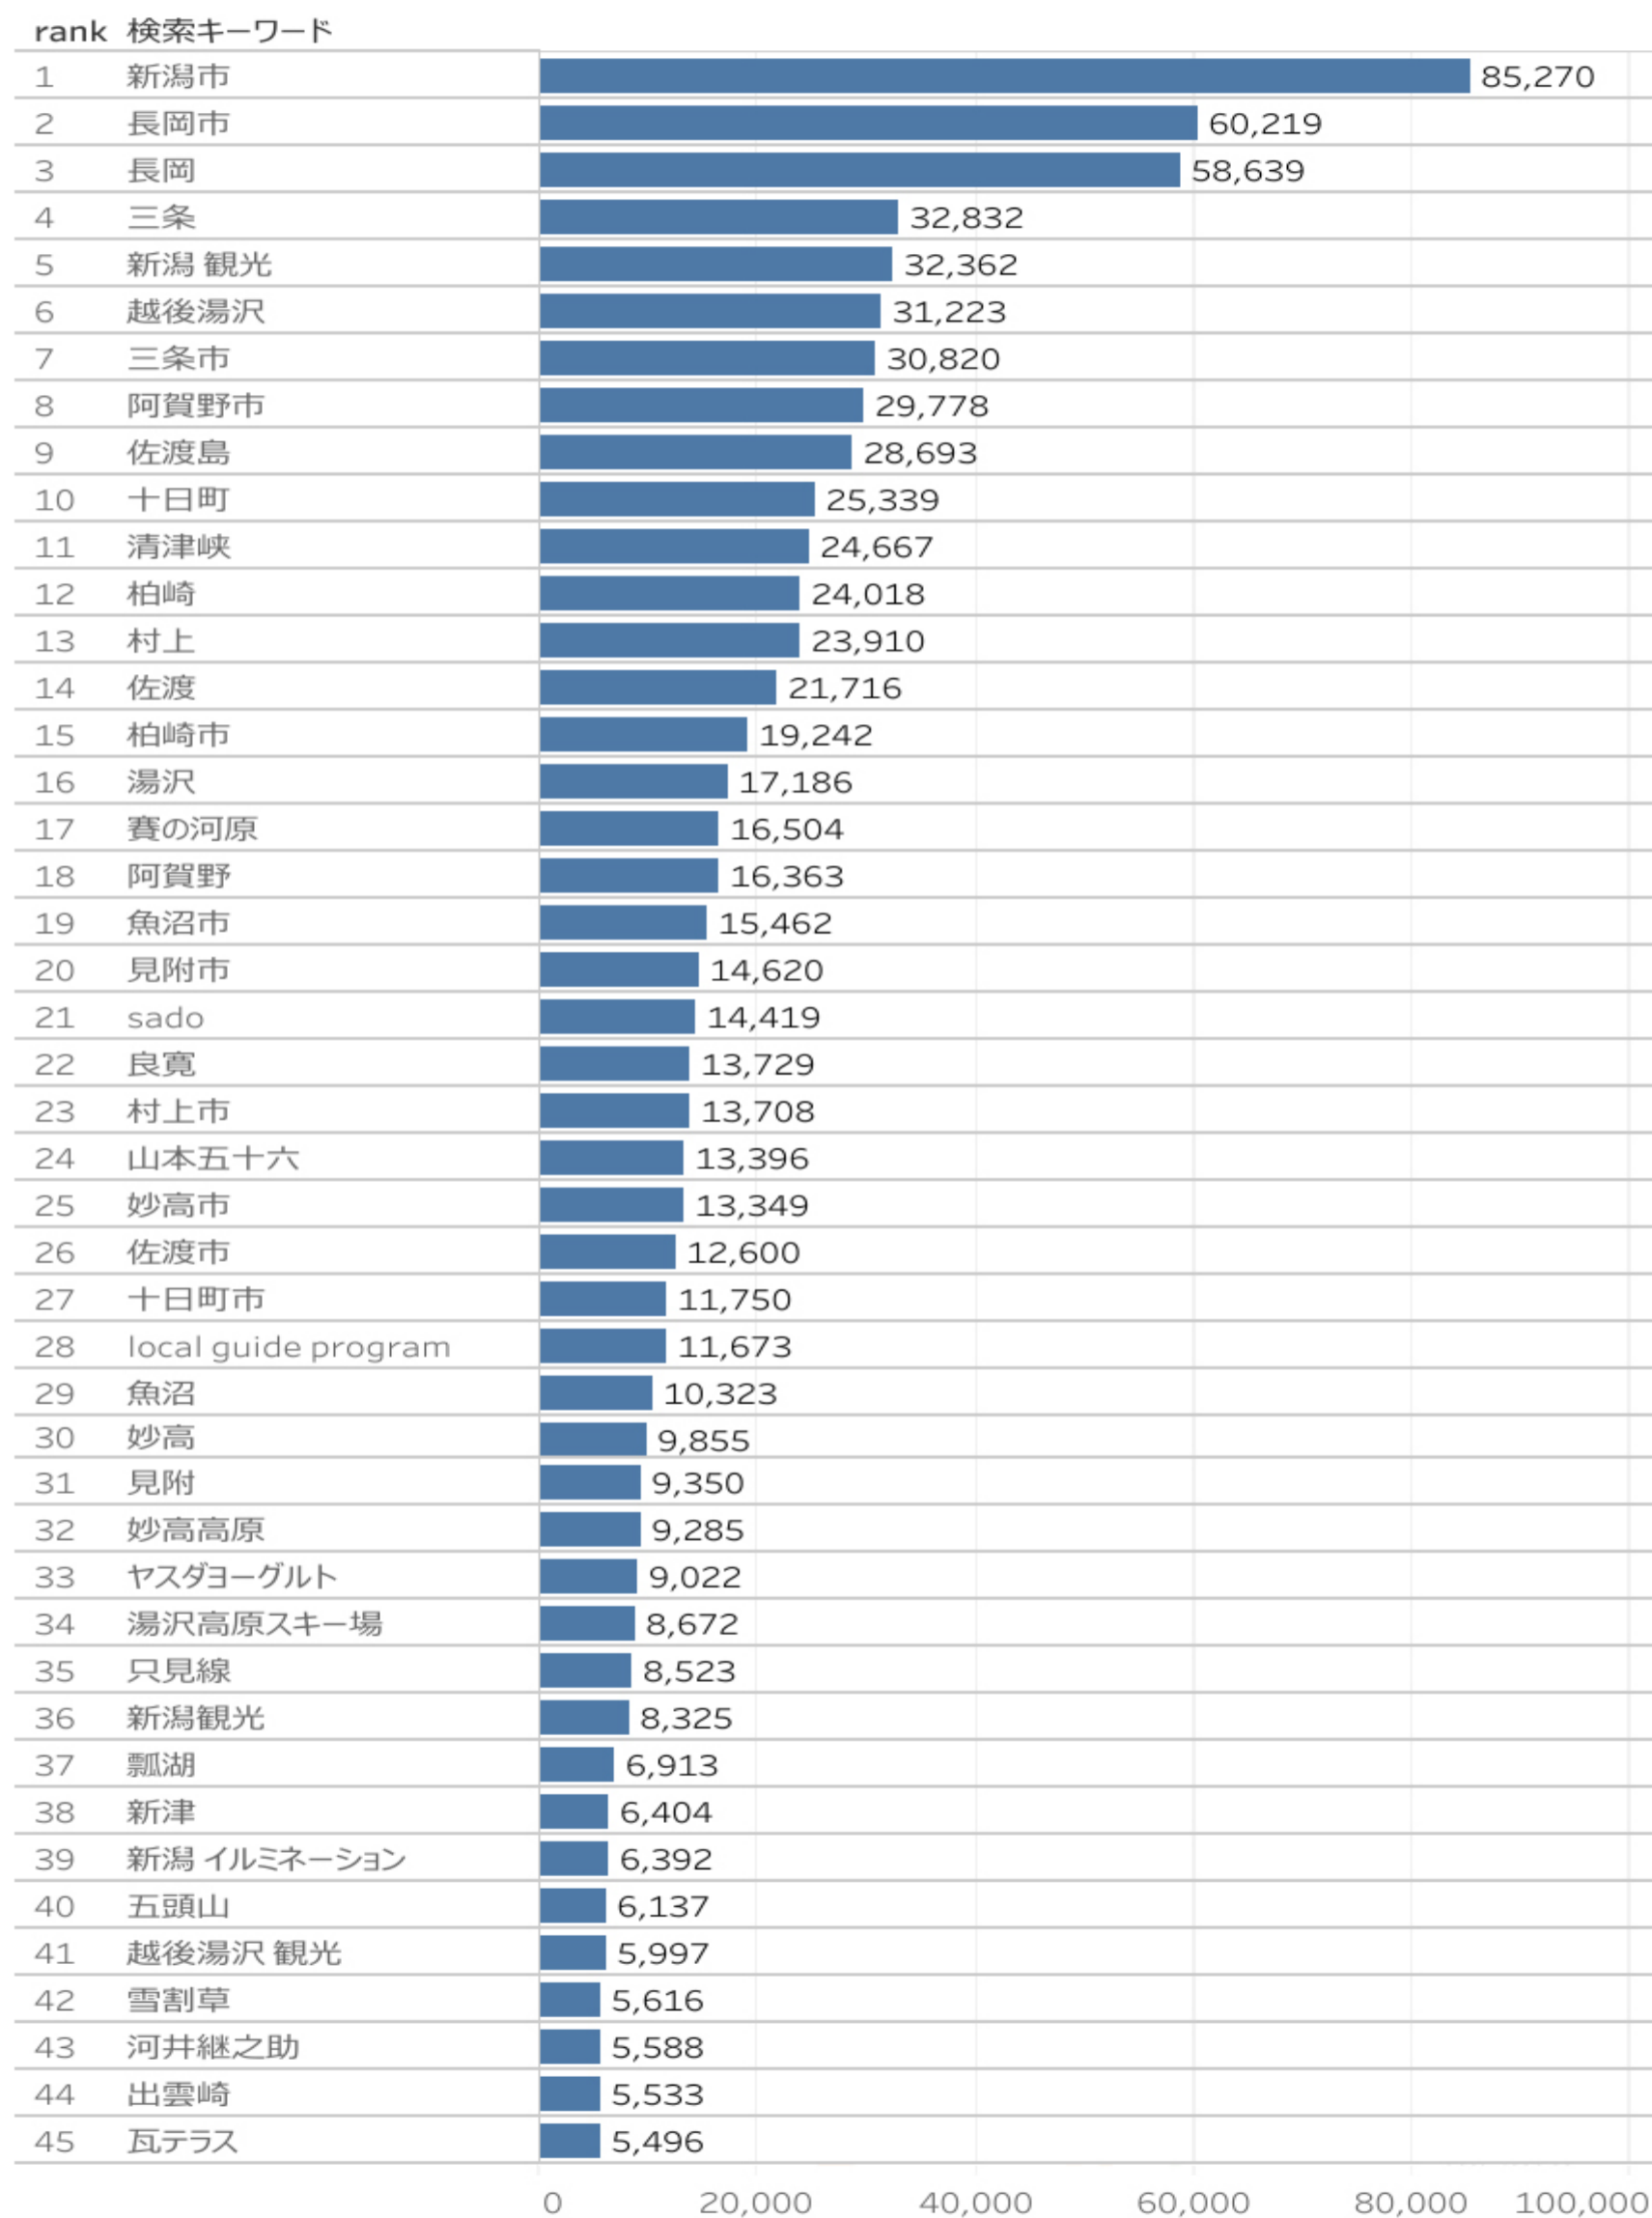

市町村WEBサイト閲覧ページランキング

- ・長岡市の独自CPページがトップ。続いて湯沢町トップページ、新潟市の特集ページ、佐渡市トップページ、湯沢町のスキー場ページがランクインとなった。イルミネーション、スキーなど冬のコンテンツに閲覧が増えてきている。
- ・PV10,000以上の閲覧ページは、12月は13件だった。10月は16件、11月は15件と少しずつ全体的にボリュームが下がってきている。
- ・今回からランキングを30位→45位に変更した。

閲覧ページ

rank_page	閲覧ページ	市町村名 (are..	
1	【令和4年1月31日まで期間延長！】新潟県民限定！..	長岡市	40,603
2	湯沢町観光まちづくり機構公式HP スキー・観光情報	湯沢町	29,813
3	【2021-2022年】新潟市の冬を彩るおすすめイルミネーション..	新潟市	17,553
4	さど観光ナビ | よこそ、四季と伝統文化が魅力的な佐渡島へ	佐渡市	16,470
5	スキー場一覧(印刷用) | 湯沢町観光まちづくり機構公式HP ..	湯沢町	15,879
6	旅のしおり | 新潟市公式観光情報サイト	新潟市	15,251
7	【公式】上越観光Navi - 歴史と自然に出会うまち、新潟県上..	上越市	14,301
8	十日町市観光協会 | My trip TOKAMACHI	十日町市	13,191
9	村上市観光情報総合サイト 村上市観光協会 - 鮭・酒・人情 ..	村上市	13,076
10	NIIGATA CHRISTMAS MARKET 2021 | 特集 | 旅のしおり	新潟市	13,073
11	むらかみシュラン | 村上市観光協会 - 鮭・酒・人情 むらかみ-	村上市	12,623
12	さどの島たび応援割キャンペーン | さど観光ナビ	佐渡市	11,802
13	LIVEカメラ | 北陸新幹線で行く糸魚川	糸魚川市	11,461
14	妙高観光局	妙高市	9,504
15	エリア・カテゴリから探す | 観光スポット	上越市	8,888
16	【公式】長岡観光ナビ - 新潟県長岡市の観光・旅行サイト	長岡市	7,492
17	スキー&雪遊び | 湯沢町観光まちづくり機構公式HP 越後湯..	湯沢町	7,421
18	観光 | 湯沢町観光まちづくり機構公式HP 越後湯沢観光NA..	湯沢町	6,972
19	北陸新幹線で行く糸魚川	糸魚川市	6,628
20	つなん雪まつり2022 - 津南町観光協会公式サイト	津南町	5,634
21	長岡の観光スポット | 【公式】長岡観光ナビ - 新潟県長岡市..	長岡市	5,551
22	魚沼市観光オフィシャルサイト / 魚沼市観光協会	魚沼市	5,241
23	慧眼と大和魂と。世界的視野を持った男はなぜ散ったのか。..	長岡市	5,180
24	長岡のイベント | 【公式】長岡観光ナビ - 新潟県長岡市の観..	長岡市	5,043
25	日帰り入浴施設 | 湯沢町観光まちづくり機構公式HP 越後..	湯沢町	4,900
26	南魚沼市観光協会【えちご南魚沼いいところ自慢】	南魚沼市	4,479
27	うおぬま連泊プレミアムキャンペーン連泊をして冬の魚沼で"オト..	魚沼市	4,263
28	「これだけは外せない！」長岡おみやげ特集 | 旅の特集 | 【公..	長岡市	4,003
29	2021「がんばろう湯沢」商品券について | 湯沢町観光まちづく..	湯沢町	3,990
30	清津峡 / Tunnel of Light | 十日町市観光協会	十日町市	3,929
31	フォッサマグナパーク - 観光スポット | 北陸新幹線で行く糸魚川	糸魚川市	3,595
32	うおぬま連泊プレミアムキャンペーン / 参加宿泊施設一覧	魚沼市	3,468
33	むらかみやげ | 村上市観光協会 - 鮭・酒・人情 むらかみ-	村上市	3,456
34	小千谷市観光サイト「小千谷縮」	小千谷市	3,407
35	観光スポット | 村上市観光協会 - 鮭・酒・人情 むらかみ-	村上市	3,341
36	村上はらこ丼フェスティバル | 村上市観光協会 - 鮭・酒・人情 ..	村上市	3,262
37	親不知・子不知 - 観光スポット | 北陸新幹線で行く糸魚川	糸魚川市	3,259
38	イヨボヤ小ネタ帳 | 村上市観光協会 - 鮭・酒・人情 むらかみ-	村上市	3,171
39	妙高ウインターキャンペーン	妙高市	2,856
40	赤かぶ | 村上市観光協会 - 鮭・酒・人情 むらかみ-	村上市	2,832
41	旬、とれたて！ | 村上市観光協会 - 鮭・酒・人情 むらかみ-	村上市	2,809
42	TOPページ	胎内市	2,783
43	柏崎観光協会 公式サイトうわっと！柏崎 | Kashiwazaki T..	柏崎市	2,757
44	燕市観光協会公式サイト - TSUBAME TRIP(ツバメトリップ) ..	燕市	2,738
45	鮭 | 村上市観光協会 - 鮭・酒・人情 むらかみ-	村上市	2,697

0 50,000

市町村WEBサイト利用状況、閲覧ページランキングについては、グーグルアナリティクス（GA）データの定期報告
いただいている数値を分析。

市町村WEBサイト検索キーワードランキング

- ・冬のシーズンに入り、季節に関係あるスキーやイルミなどのキーワードがランクインしている。スキー場がある越後湯沢、湯沢などの検索ボリュームが大幅に増えた。また、白鳥の飛来地「瓢湖」がある阿賀野市、阿賀野、瓢湖などのワードもランクインしている。

検索キーワード

市町村WEBサイト検索ワードランキングについては、各市町村からのサーチコンソールデータを分析。