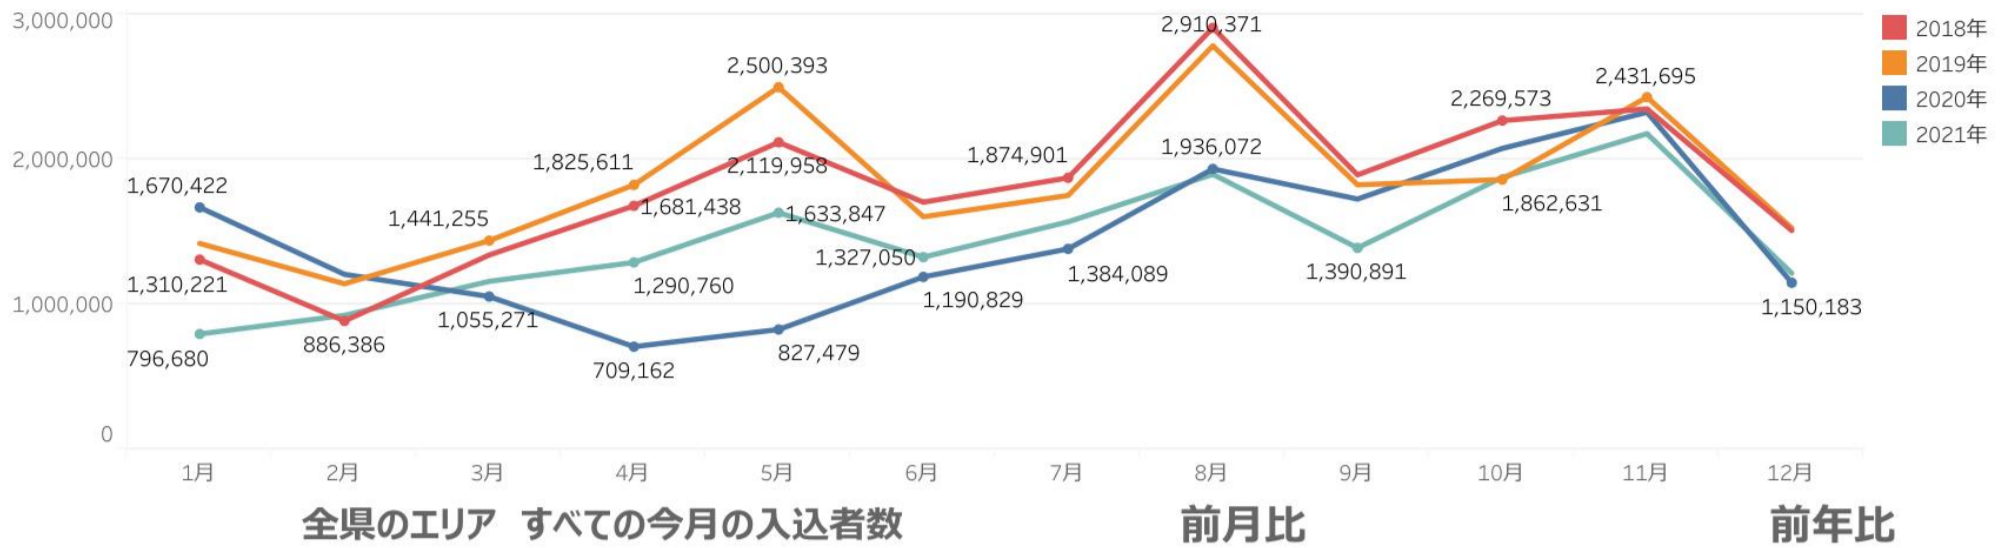

前月比 55.8% 前年比 105.7%

2021年12月

1,215,858

エリア名	施設数	入込客数	前月比
村上・新発田	13	46,299	42.5%
新潟・阿賀	14	442,227	89.3%
弥彦・燕三条	19	138,029	22.3%
長岡・柏崎	23	413,855	66.5%
湯沢・魚沼	20	99,569	51.9%
妙高・上越	16	75,879	53.4%
佐渡	1		

主要施設入込数は、前月比56%、前年同月比106%となった。例年、11月から12月にかけて、紅葉などが終わりお出掛けシーズンが落ち着くこともあり、入込数は減少傾向にある。今年度も同様の傾向となったことが見てとれる。ただ、すべてのエリアが落ち込むなか、「新潟・阿賀エリア」が前月比89%と健闘（後述するピア万代、新潟ふるさと村の影響）。個別施設では、街道の湯も390%と大きく伸びた。これは、かぐらスキー場の利用者が帰りに立ち寄ったためと思われる。続いて、日本海フィッシャーマンズケープ(146%)、ピア万代(118%)、新潟ふるさと村(108%)も入込数が伸びた。こちらは、年末の買い物客が増加した影響と思われる。「弥彦・燕三条エリア」の22.3%は、11月の菊まつりやもみじ谷の入込増の反動。

主要施設入込数については市町村・市町村観光協会より月次で報告いただいております。直近の動向を見るための数値であり新潟県観光局の各データと差異があることがあります。