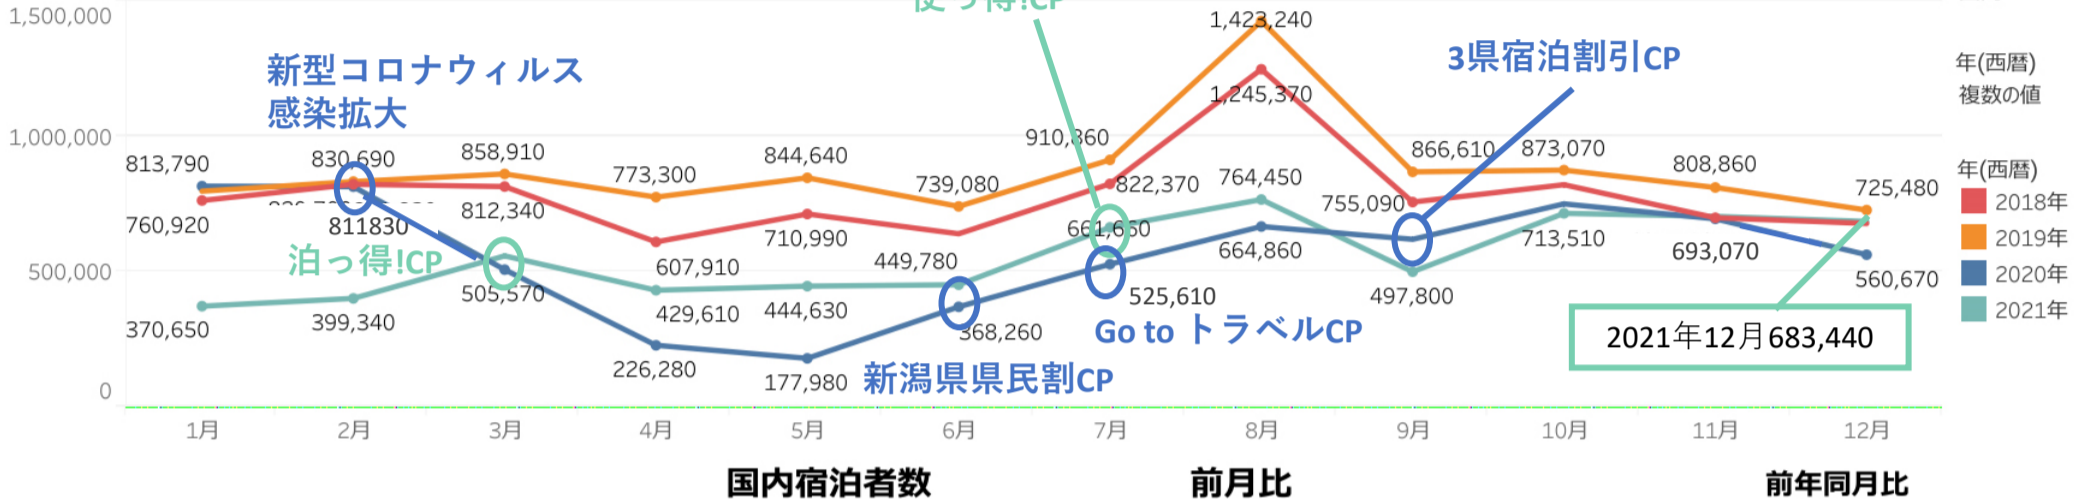

# 新潟県観光レポート

2021年12月分

発行：（公社）新潟県観光協会

発行日：2022年3月11日（金）

# — 目 次 —

- P1 宿泊者数の状況
- P2 観光消費額の状況
- P3 主要宿泊地入込数(宿泊客数)の変化
- P5 主要施設入込数の変化
- P6-8 「にいがた観光ナビ」の状況
- P9-11 市町村WEBサイトの状況
- P12 データ提供状況一覧

- ・ 県内宿泊者数 前月比は97%、前年同月比は122%となった。全国的には前月比100%超えの都道府県も多く、全国合計では約8%の伸び。12月中旬から「オミクロン株」が急増するまでは順調だったと思われる。新潟県においては秋の紅葉シーズンも終了し、先月と比べやや減少。減少幅は他の100%割れの都道府県と比較すると小さい。ここからオミクロン株によってコロナ感染者数が1月に向けて一気に多くなっていくこととなる。
- ・ 外国人宿泊者数 前月比278%と増加。一部地域の工場などでビジネスによる渡航者が増えたことも影響している。

県内宿泊者

2021年12月	683,440	97.3%	121.9%
----------	---------	-------	--------

- ・ 県内宿泊者数 前年同月比 122% 前月比 97%

【参考】新型コロナウイルス感染者の推移(全国)(新潟) (1月～12月)

外国人宿泊者

2021年12月	3,030	278.0%	144.3%
----------	-------	--------	--------

- ・ 外国人宿泊者数 前年同月比 144% 前月比 278%

セグメント	2019年10-12月	
	宿泊	日帰り
県内	26,382 円	4,397 円
県外	36,494 円	14,817 円
訪日外国人	27,000 円	

セグメントのデータについては、観光庁「全国観光入込客統計に関する共通基準」より  
 ※データは現時点で公表されている2019年までのものになります。2020年は集計中。

・主要宿泊地入込数(宿泊客数)は、前月比92%、前年同月比120%となった。全体的に落ち込みが見られるなか、「新潟・阿賀エリア」は101%と微増した。これは、12月25日～26日かけて行われたSnow Man (スノーマン/ジャニーズ) のコンサートの影響と思われる。また、「佐渡エリア」は前月比59%と大幅に落ち込んだ。元々12月は入込数が落ちる傾向にあるが、時化が続き天候が良くなく、船の欠航もあったためと推測される。