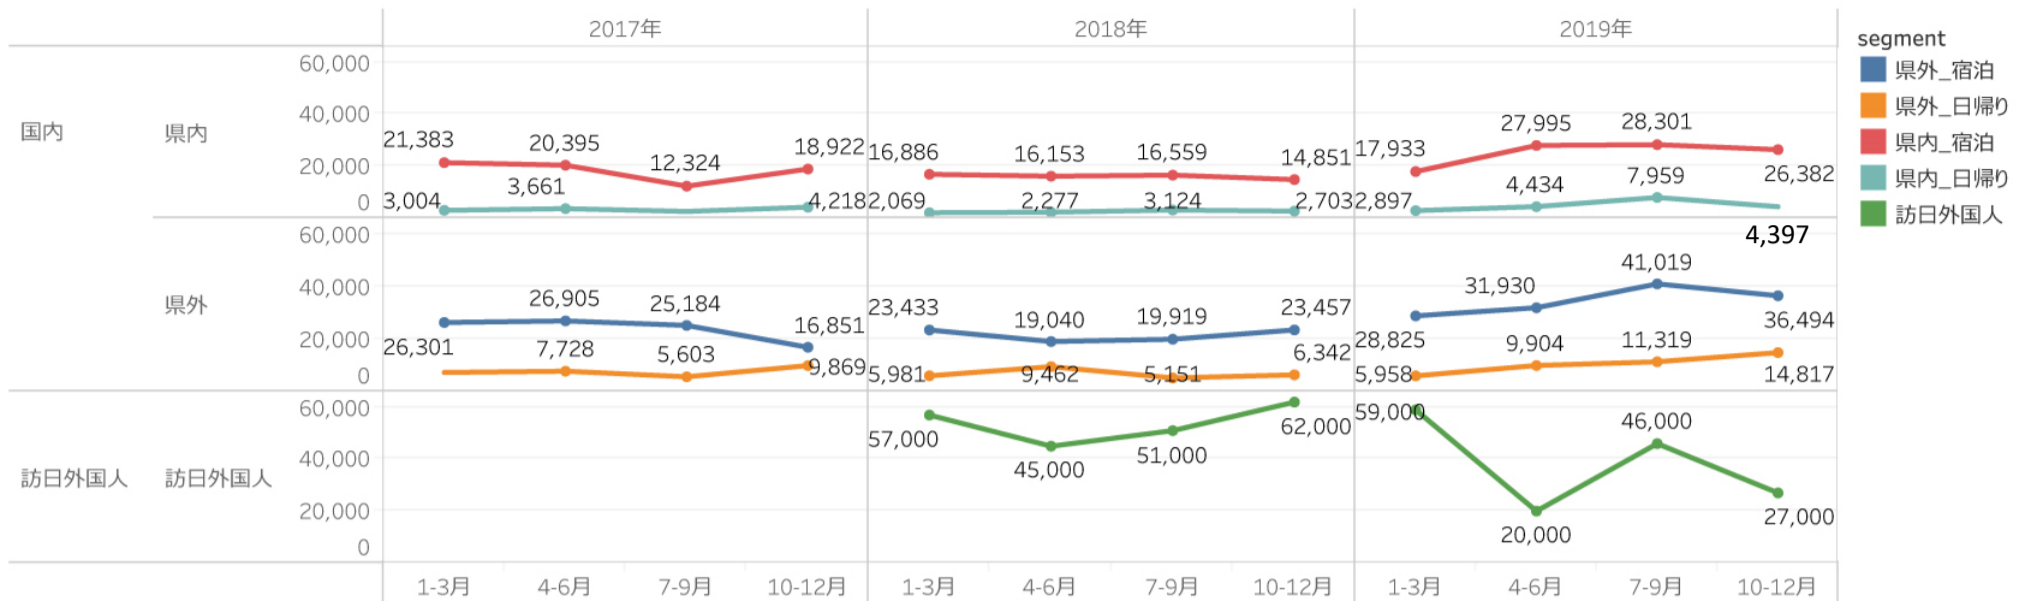

# — 目 次 —

- P1 宿泊者数の状況
- P2 観光消費額の状況
- P3 主要宿泊地入込数(宿泊客数)の変化
- P5 主要施設入込数の変化
- P6-8 「にいがた観光ナビ」の状況
- P9-11 市町村WEBサイトの状況
- P12 データ提供状況一覧

- ・ 県内宿泊者数 前月比は97%、前年同月比は122%となった。全国的には前月比100%超えの都道府県も多く、全国合計では約8%の伸び。12月中旬から「オミクロン株」が急増するまでは順調だったと思われる。新潟県においては秋の紅葉シーズンも終了し、先月と比べやや減少。減少幅は他の100%割れの都道府県と比較すると小さい。ここからオミクロン株によってコロナ感染者数が1月に向けて一気に多くなっていくこととなる。
- ・ 外国人宿泊者数 前月比278%と増加。一部地域の工場などでビジネスによる渡航者が増えたことも影響している。

県内宿泊者

2021年12月	683,440	97.3%	121.9%
----------	---------	-------	--------

- ・ 県内宿泊者数 前年同月比 122% 前月比 97%

【参考】新型コロナウイルス感染者の推移(全国)(新潟) (1月～12月)

外国人宿泊者

2021年12月	3,030	278.0%	144.3%
----------	-------	--------	--------

- ・ 外国人宿泊者数 前年同月比 144% 前月比 278%

セグメント	2019年10-12月	
	宿泊	日帰り
県内	26,382 円	4,397 円
県外	36,494 円	14,817 円
訪日外国人	27,000 円	

セグメントのデータについては、観光庁「全国観光入込客統計に関する共通基準」より  
 ※データは現時点で公表されている2019年までのものになります。2020年は集計中。

・主要宿泊地入込数(宿泊客数)は、前月比92%、前年同月比120%となった。全体的に落ち込みが見られるなか、「新潟・阿賀エリア」は101%と微増した。これは、12月25日～26日かけて行われたSnow Man (スノーマン/ジャニーズ) のコンサートの影響と思われる。また、「佐渡エリア」は前月比59%と大幅に落ち込んだ。元々12月は入込数が落ちる傾向にあるが、時化が続き天候が良くなく、船の欠航もあったためと推測される。

主要宿泊地入込数(宿泊客数)

2021年12月 147,165 前月比 92.2% 前年同月比 120.0%

エリア別主要宿泊地入込数(宿泊客数)