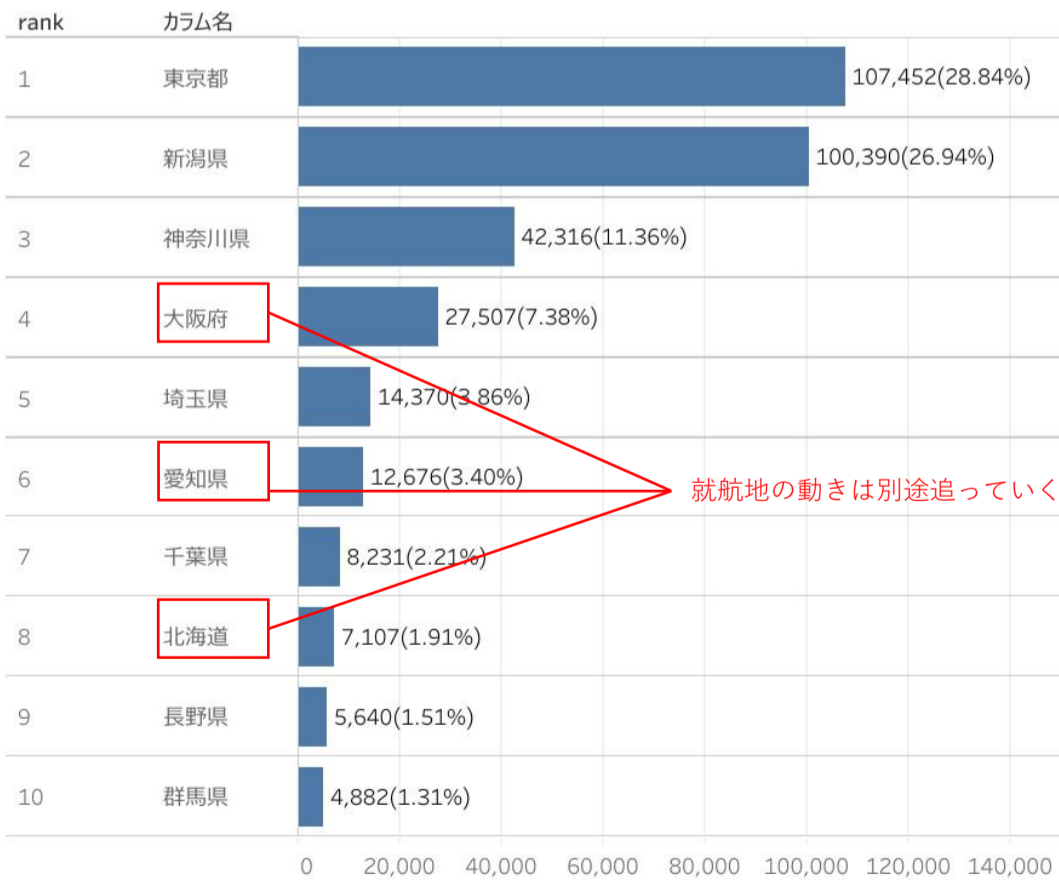

- ・ページビュー数【ベスト5】は、「佐渡市」「湯沢町」「村上市」「長岡市」「十日町市」となった。全体的に減少傾向にあるなか、湯沢町は118%と増加。冬のスキー場が11月末から12月にかけてオープンしたのでアクセスが伸びたと思われる。県によると、12月～1月にかけては、県内スキー場の入込が昨年より大きく増加したとのことなので、やはりその影響は出ていると思われる。
- ・「訪問者の居住地」は順位が変更となったものの、ランクインしている県は変わらず。「訪問者の属性」も大幅な変更はない。

ページビュー数

訪問者の居住地

訪問者の属性

- ・市町村WEBサイト利用状況については、定期報告に申し込みのあった市町村の数値のみ表示。
- ・市町村WEBサイトの分析を希望の市町村・市町村観光協会がありましたら問い合わせください。