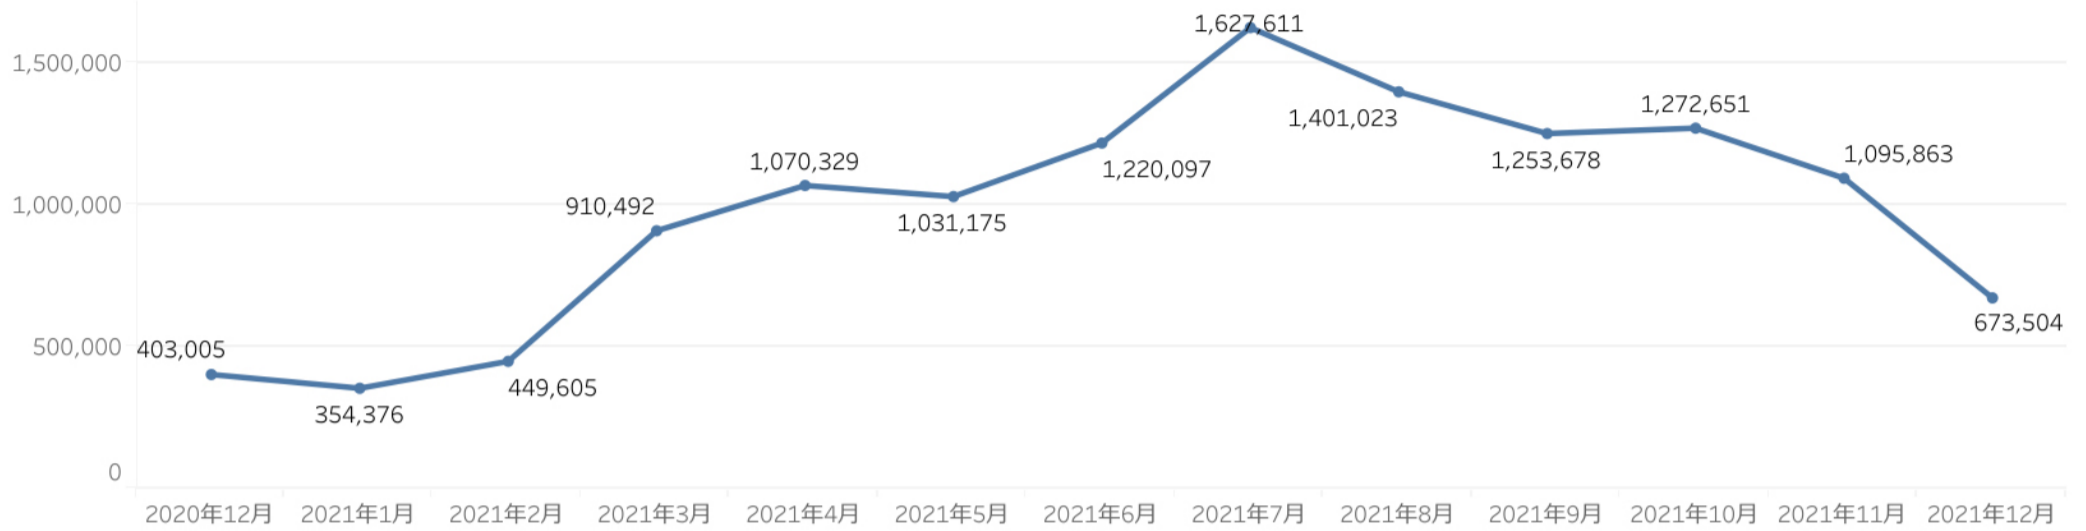

- ・ ページビュー数は、673,504で前月比61%。ついに、今年度（4月）から続いていた月100万PV超えが途絶えてしまった。ただし、前年同月比167%と、引き続き「底上げ」は出来ている。※参考数値：2020年12月ページビュー数は「403,005」
- ・ にいがた観光ナビの「訪問者の居住地」は宮城県がランクイン、デジタル広告終了につき、福岡県がランク外となった。また、東京都が1位、新潟県が2位となり、新潟県のPVが激減した（東京都が増えたわけではない）。「訪問者の属性」については割合に大きな変動はない。

ページビュー数