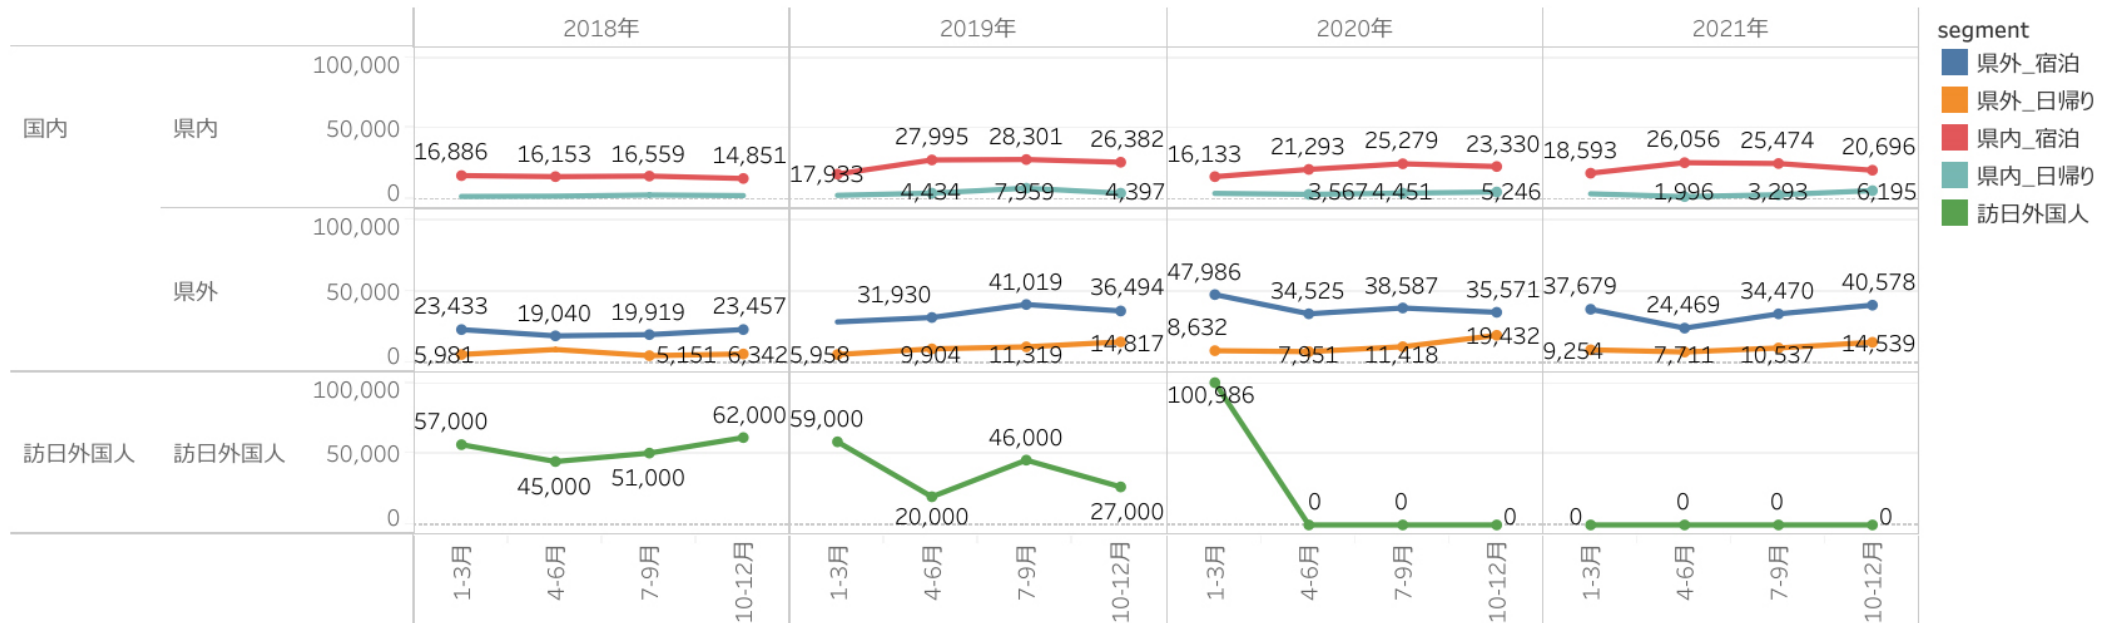

新潟県観光レポート

2023年1月分

発行：（公社）新潟県観光協会

発行日：2023年4月10日（月）

— 目 次 —

- P1 宿泊者数の状況
- P2 観光消費額単価の状況
- P3 主要宿泊地入込数(宿泊客数)の変化
- P4 主要施設入込数の変化
- P5-7 「にいがた観光ナビ」の状況
- P8-11 市町村WEBサイトの状況
- P12 データ提供状況一覧

- ・ 県内宿泊者数 1月の県内宿泊者数は723,300人で、前月比は105%、前年同月比は119%となった。12/26から、にいがた旅割が始まったため、増加となった。
- ・ 外国人宿泊者数 1月の外国人宿泊者数は67,370人で、前月比は263%、前年同月比は2060%となった。12月から本格的なスキーシーズンになり、スキー客や雪あそび客が増えたためと思われる。

県内宿泊者

外国人宿泊者

- ・2021年10-12月の観光消費額単価は、県内日帰り旅行と県外宿泊旅行では前年同期と比べて上昇したものの、県内宿泊旅行と県外日帰り旅行では減少した。各セグメント別の状況は下の表のとおり。
- ・同時期の観光消費額単価の全国平均値は、県内宿泊が17,443円（新潟県20,696円）、県内日帰りが3,846円（同6,195円）、県外宿泊が29,134円（同40,578円）、県外日帰りが7,837円（同14,539円）となった。県外宿泊が前年と比べてわずかに上昇したものの、他の項目では低下している。
- ・訪日外国人の観光消費額は、データ不足のため20年4～6月期以降、算出できず（=0円）となっている。

セグメント	2021年10-12月	
	宿泊	日帰り
県内	20,696 円	6,195 円
県外	40,578 円	14,539 円
訪日外国人	0 円	

表 旅行形態別 前年比較

分類	観光消費額単価 (円/人回)	観光消費額 (百万円)	入込客数 (千人回)	分析
県内_宿泊	21年10-12期	20,696	9,898	前年と比べて、消費額は増えたが、入込客数が大きく増えたため単価は低下した。
	20年10-12期	23,330	9,194	
県内_日帰り	21年10-12期	6,195	20,045	前年と比べて、消費額が増え、入込客数が減ったため単価は上昇した。
	20年10-12期	5,246	19,764	
県外_宿泊	21年10-12月	40,578	17,800	前年と比べて、消費額は減ったが、入込客数が大きく上昇したため単価は上昇した。
	20年10-12月	35,571	18,038	
県外_日帰り	21年10-12月	14,539	19,446	前期と比べて、消費額は減り、入込客数が増えたため単価は低下した。
	20年10-12月	19,432	25,205	

※観光消費額と入込客数の数値の色は、赤字が数値の変化が単価の押し上げにつながったこと、青字は押し下げにつながったことを示す。

※セグメントのデータについては、観光庁「全国観光入込客統計に関する共通基準」より
 ※データは現時点で公表されているまでのものになります。

・主要宿泊地入込数(宿泊客数) 1月は、前月比84%、前年同月比103%となった。湯沢・魚沼エリアは独自CPの開催、スキーシーズンということもあり、前月比111%と増加となった。また12月の寒波の影響が1月まで及んだと多数コメントをいただいた。
 (宿泊施設からのコメント) ・12月末の大雪報道以降、予約が止まり、キャンセルが甚大 ・寒波による雪の被害あり ・雪の影響 JR計画運休 ・インバウンドの復活(主にオーストラリア人) 大雪の影響はなし