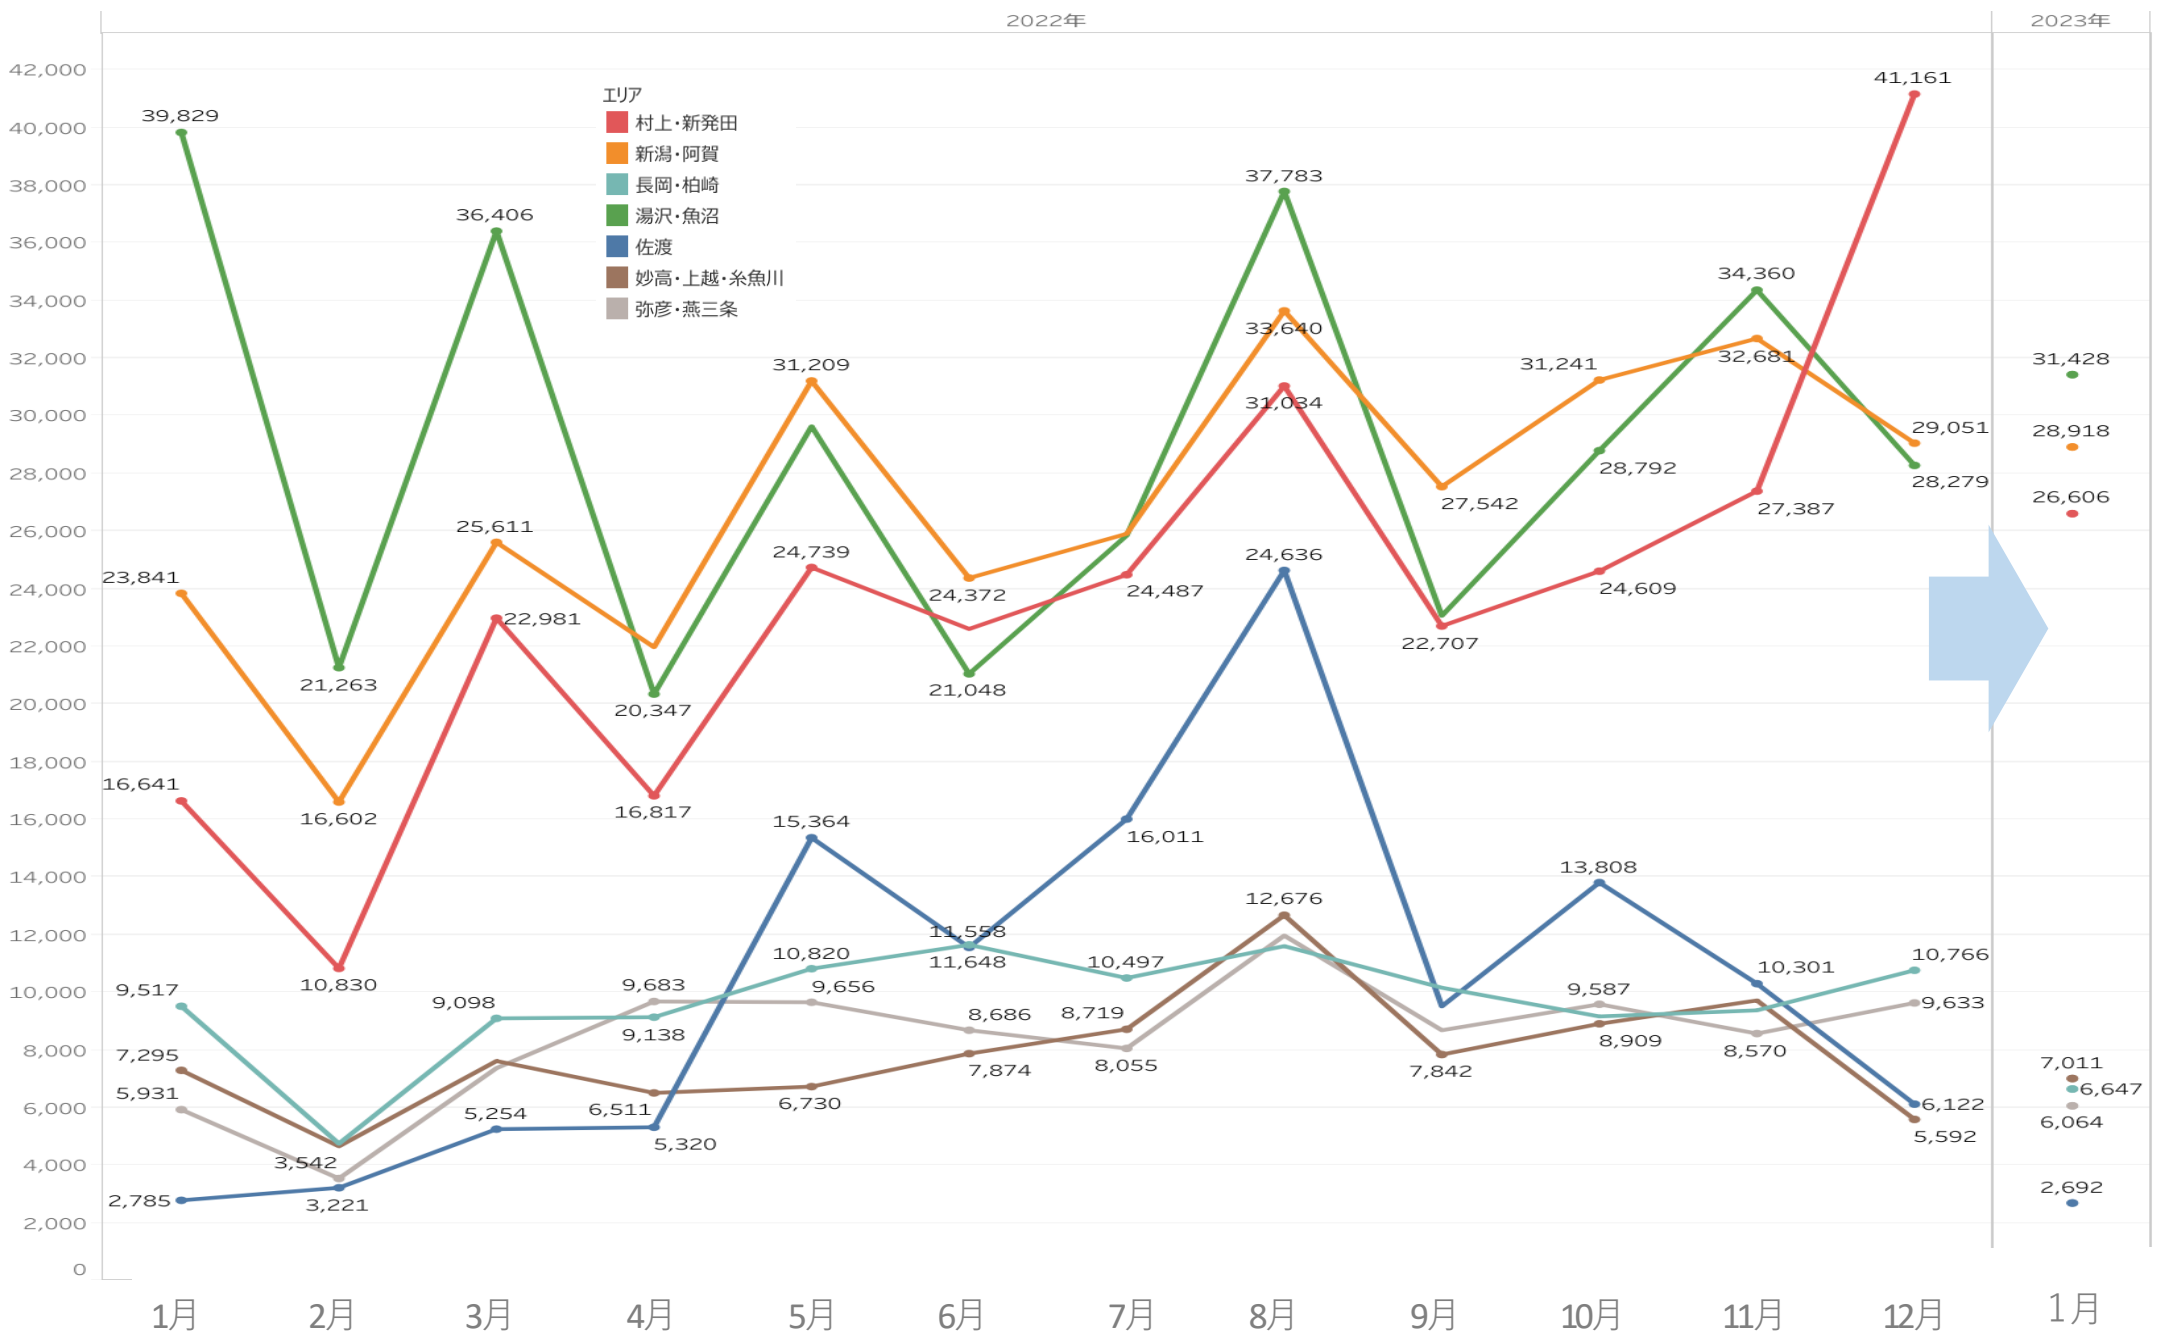

※観光消費額と入込客数の数値の色は、赤字が数値の変化が単価の押し上げにつながったこと、青字は押し下げにつながったことを示す。

※セグメントのデータについては、観光庁「全国観光入込客統計に関する共通基準」より
 ※データは現時点で公表されているまでのものになります。

・主要宿泊地入込数(宿泊客数) 1月は、前月比84%、前年同月比103%となった。湯沢・魚沼エリアは独自CPの開催、スキーシーズンということもあり、前月比111%と増加となった。また12月の寒波の影響が1月まで及んだと多数コメントをいただいた。
 (宿泊施設からのコメント) ・12月末の大雪報道以降、予約が止まり、キャンセルが甚大 ・寒波による雪の被害あり ・雪の影響 JR計画運休 ・インバウンドの復活(主にオーストラリア人) 大雪の影響はなし

うおぬま連ぱクーポンキャンペーン
 ・期間: ~2023. 3. 6 ・場所: 魚沼市

YUZA割(宿泊)キャンペーン
 ・期間: ~2023. 2. 28 ・場所: 湯沢町

主要宿泊地入込数(宿泊客数)

2023年1月 109,366 前月比 83.7% 前年同月比 103.3%

エリア別主要宿泊地入込数(宿泊客数)

前月比 99.6%

前年比 112.5%

2023年1月

1,272,527

エリア名	施設数	入込客数	前月比
村上・新発田	13	92,479	145.4%
新潟・阿賀	15	404,403	90.2%
弥彦・燕三条	19	379,328	296.9%
長岡・柏崎	23	229,161	51.2%
湯沢・魚沼	20	85,417	80.2%
妙高・上越・糸魚川	16	81,739	98.5%
佐渡	1		

主要施設入込数 1月は、前月比100%、前年同月比113%となった。

・ページビュー数 1月は、前月比128% (PV 1,211,957)と増加、前年同月比は170%となった。

※参考数値：2022年1月ページビュー数は「712,160」

・にいがた観光ナビの「訪問者の居住地」に大きな変化は無い。1月の男女比は先月よりも男性が増加。使っ得のページで、男性が7割閲覧している。(年間の平均男女比：男性57%、女性43%)

ページビュー数

ユーザー数

訪問者の居住地

rank	カラム名	訪問者数	割合
1	東京都	224,526	(35.23%)
2	新潟県	115,623	(18.14%)
3	北海道	29,515	(4.63%)
4	千葉県	23,729	(3.72%)
5	神奈川県	23,334	(3.66%)
6	埼玉県	22,644	(3.55%)
7	大阪府	20,058	(3.15%)
8	茨城県	16,619	(2.61%)
9	愛知県	10,938	(1.72%)
10	兵庫県	10,431	(1.64%)