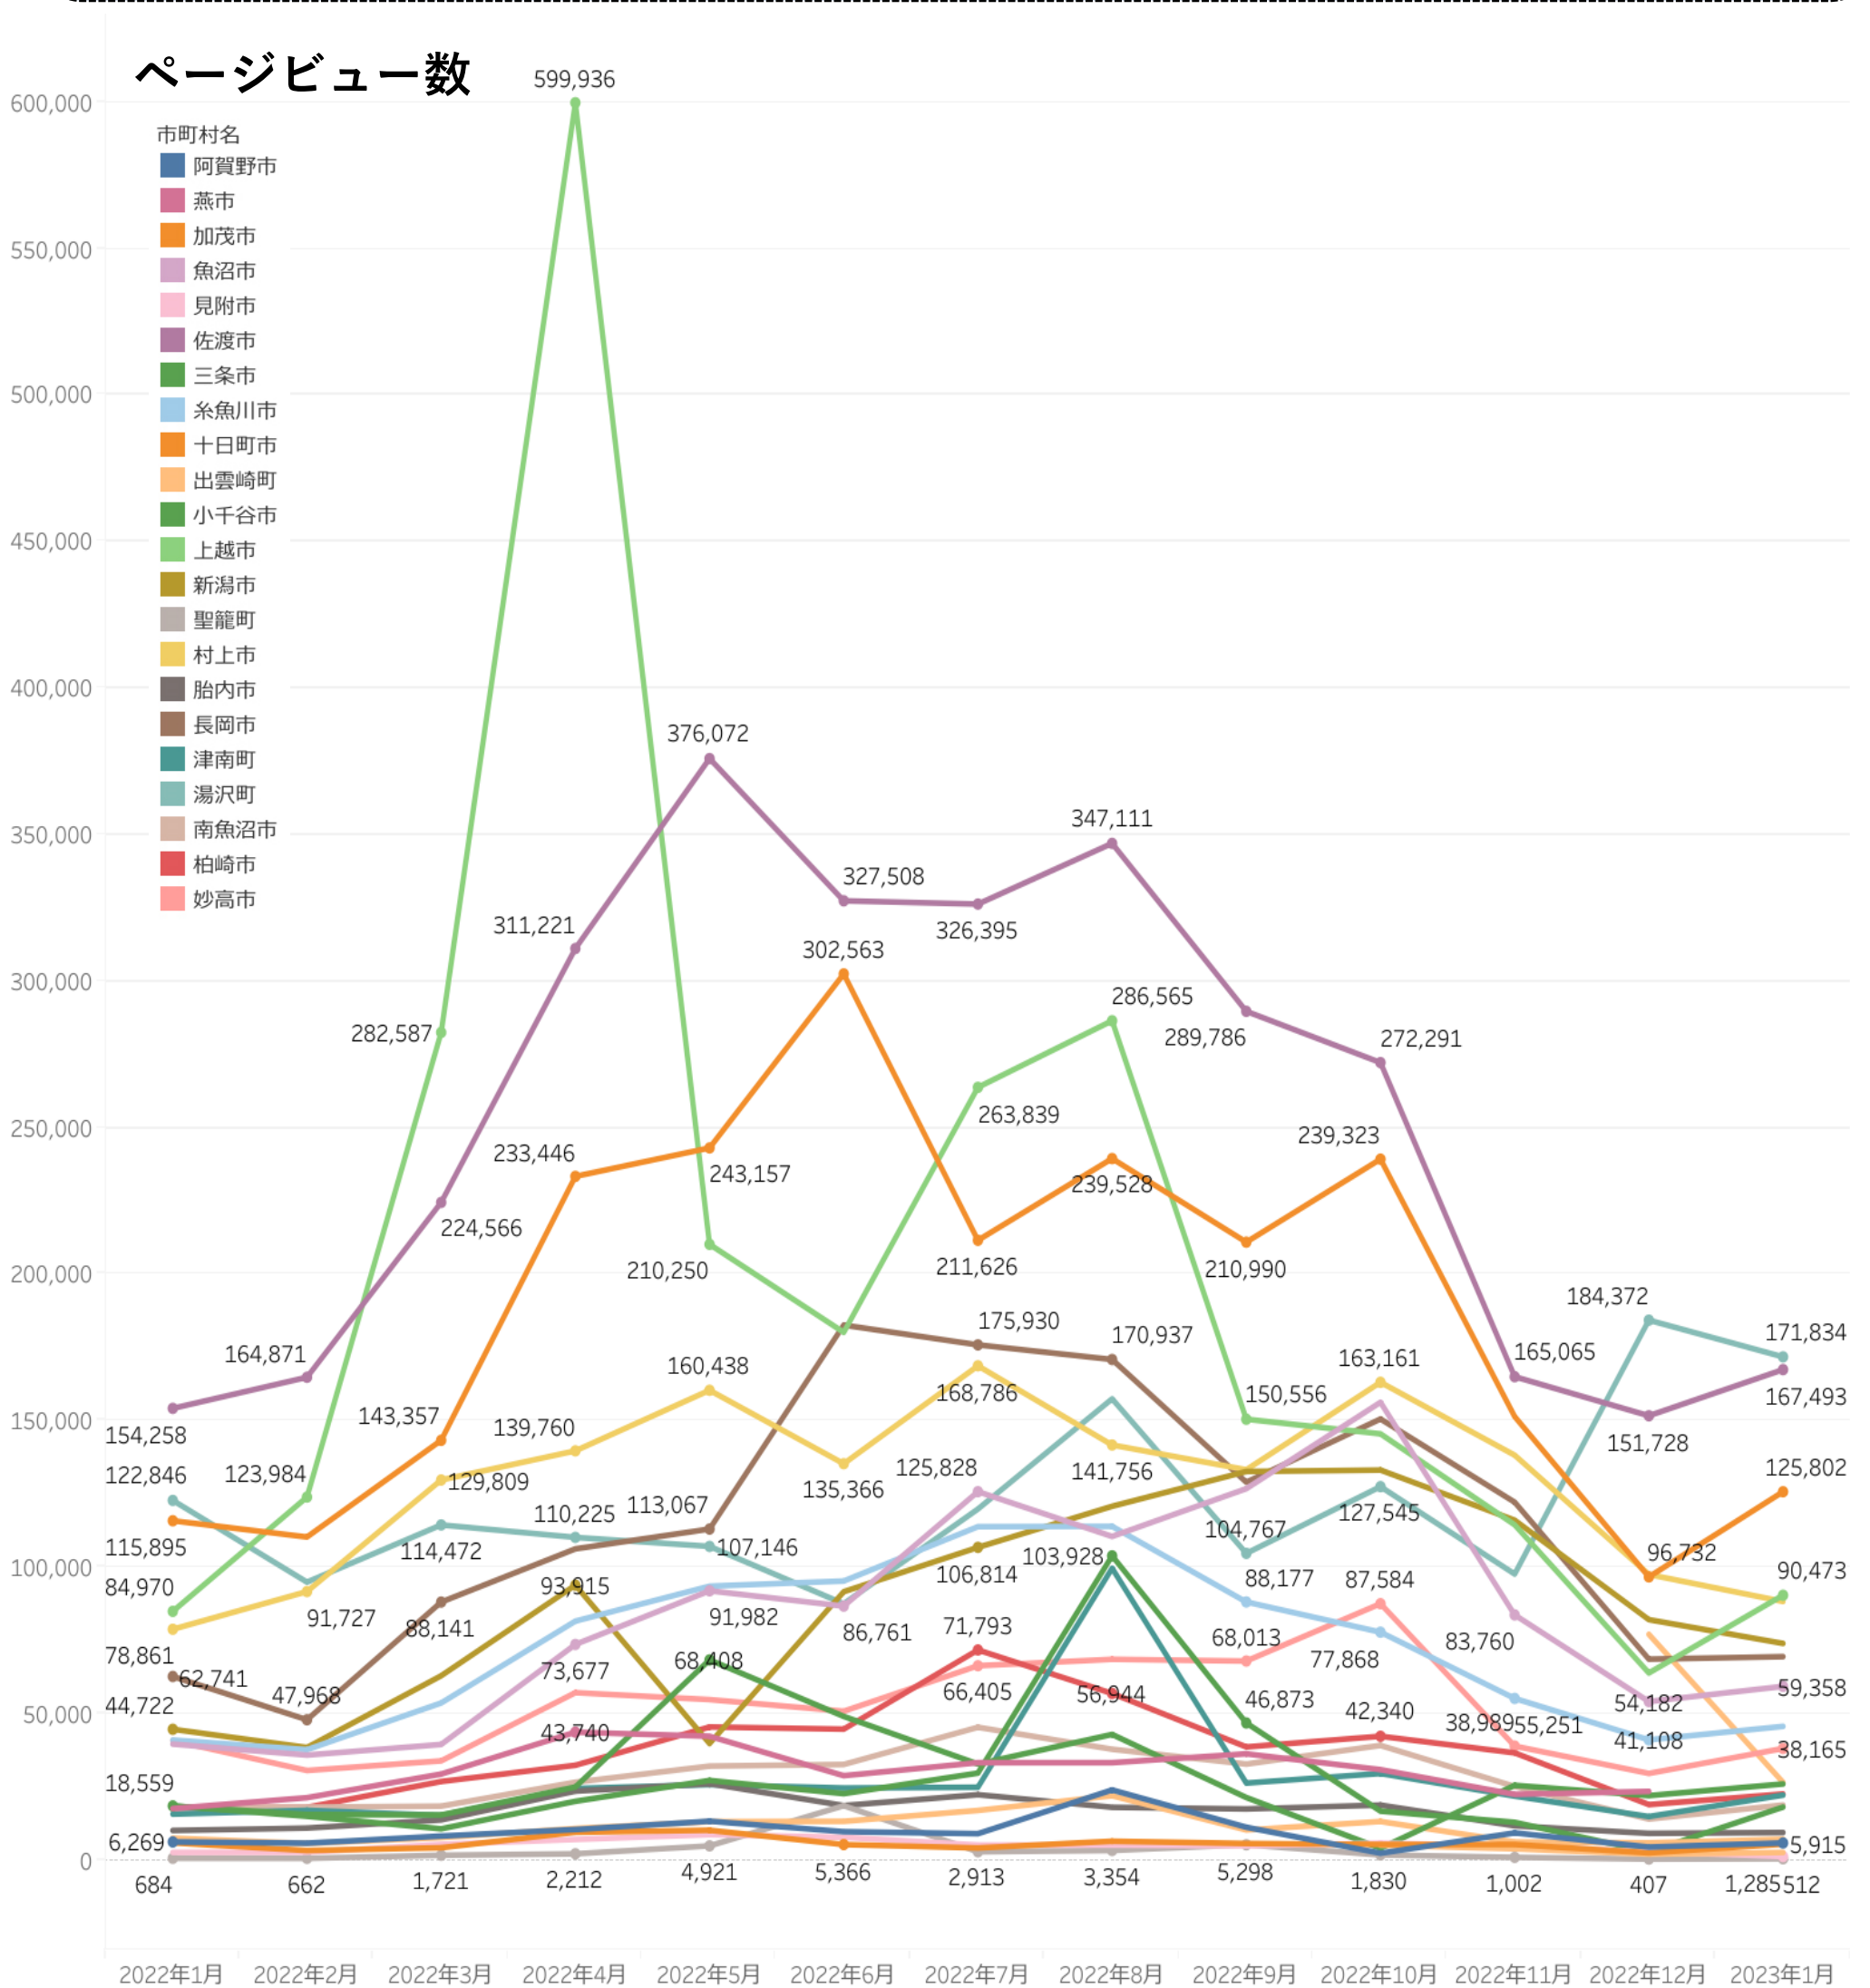

・ページビュー数 1月は、前月比128% (PV 1,211,957)と増加、前年同月比は170%となった。

※参考数値：2022年1月ページビュー数は「712,160」

・にいがた観光ナビの「訪問者の居住地」に大きな変化は無い。1月の男女比は先月よりも男性が増加。使っ得のページで、男性が7割閲覧している。(年間の平均男女比：男性57%、女性43%)

ページビュー数

ユーザー数

訪問者の居住地

rank	カラム名	訪問者数	割合
1	東京都	224,526	(35.23%)
2	新潟県	115,623	(18.14%)
3	北海道	29,515	(4.63%)
4	千葉県	23,729	(3.72%)
5	神奈川県	23,334	(3.66%)
6	埼玉県	22,644	(3.55%)
7	大阪府	20,058	(3.15%)
8	茨城県	16,619	(2.61%)
9	愛知県	10,938	(1.72%)
10	兵庫県	10,431	(1.64%)

0 500,000

にいがた観光ナビ利用状況、閲覧ページランキングについては、グーグルアナリティクス（GA）にて分析。

- 先月同様、スキー場関連のキーワードが複数ランクインしている。またアクセスランキング同様、光兔神社がランクインしている。年末からにいがた旅割CPが始まったため、月岡温泉、栃尾又温泉、旅行支援などのキーワードもランキングが上がっている。彌彦神社、ぼっぼ焼きは、初詣の時期なので検索が増えたと思われる。

検索キーワード

1	新潟	239,242
2	苗場スキー場	126,211
3	新潟県	120,842
4	ガーラ湯沢	116,137
5	岩原スキー場	64,003
6	佐渡島	60,058
7	胎内スキー場	46,709
8	月岡温泉	36,218
9	新潟 観光	35,264
10	弥彦神社	32,259
11	いわばらスキー場	31,515
12	燕三条	29,682
13	佐渡ヶ島	28,159
14	local guide program	21,967
15	即身仏	19,617
16	マリンピア日本海	18,328
17	栃尾又温泉	16,380
18	県民割	14,270
19	新潟観光	12,931
20	清津峡	12,520
21	新潟 ラーメン	12,113
22	新潟 イベント	11,576
23	寺泊	11,146
24	ぼっぼ焼き	8,833
25	新潟ラーメン	8,350
26	全国旅行支援 新潟	7,801
27	サラダホープ	7,412
28	高龍神社	7,309
29	方言	6,542
30	新潟 旅行支援	6,445
31	燕三条ラーメン	5,954
32	新潟弁	5,309
33	使つクキャンペーン 新潟	4,728
34	新潟 方言	4,635
35	旅行支援 新潟	4,548
36	笹川流れ	4,450
37	新潟 旅行	4,338
38	津南雪まつり	4,284
39	タレカツ丼	4,207
40	新潟 全国旅行支援	4,185
41	新潟県民割	3,856
42	瓢湖	3,801
43	シャトー塩沢	3,746
44	光兔神社	3,690
45	田代スキー場	3,490

検索ワードランキングについては、サーチコンソールにて調査。

・ページビュー数【ベスト5】は、「湯沢町」（前月比93%、前年同月比140%）、「佐渡市」（同110%、109%）、「十日町市」（同130%、109%）、「上越市」（同141%、106%）、「村上市」（同91%、112%）となった。スキーシーズンということもあり、湯沢町が引き続きトップ。

・市町村WEBサイト利用状況については、定期報告に申し込みのあった市町村の数値のみ表示。
 ・市町村WEBサイトの分析を希望の市町村・市町村観光協会がありましたら問い合わせください。