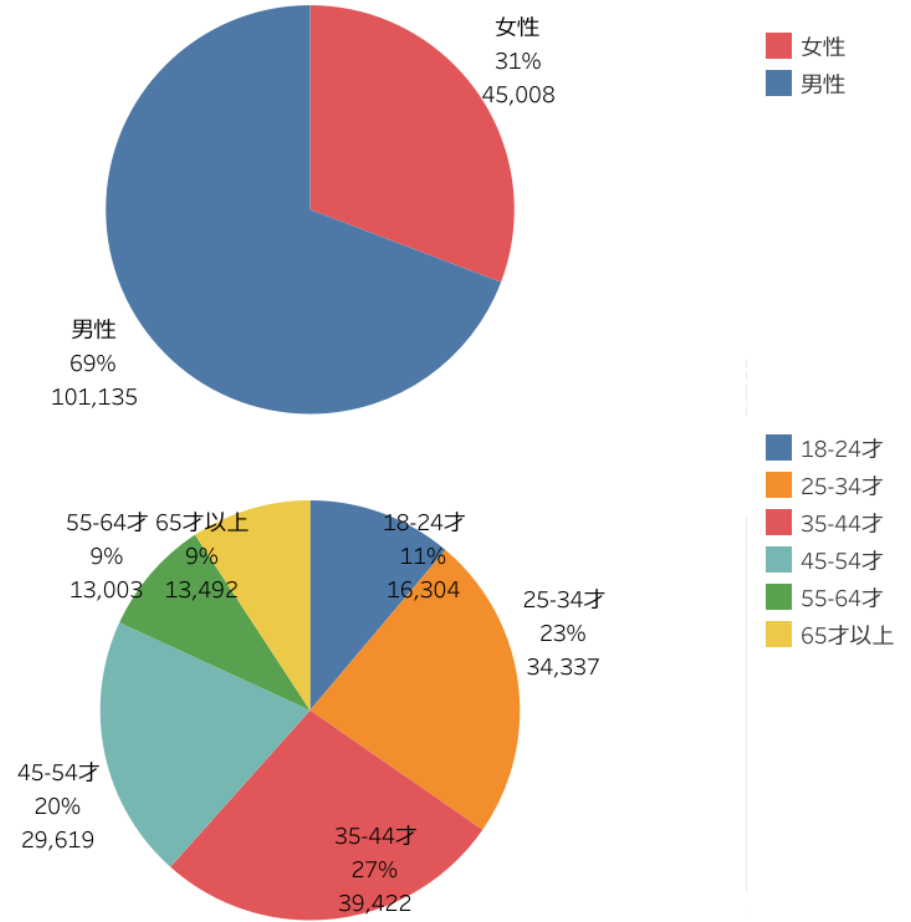

0 500,000

にいがた観光ナビ利用状況、閲覧ページランキングについては、グーグルアナリティクス（GA）にて分析。

- 先月同様、スキー場関連のキーワードが複数ランクインしている。またアクセスランキング同様、光兔神社がランクインしている。年末からにいがた旅割CPが始まったため、月岡温泉、栃尾又温泉、旅行支援などのキーワードもランキングが上がっている。彌彦神社、ぼっぼ焼きは、初詣の時期なので検索が増えたと思われる。

検索キーワード

1	新潟	239,242
2	苗場スキー場	126,211
3	新潟県	120,842
4	ガーラ湯沢	116,137
5	岩原スキー場	64,003
6	佐渡島	60,058
7	胎内スキー場	46,709
8	月岡温泉	36,218
9	新潟 観光	35,264
10	弥彦神社	32,259
11	いわばらスキー場	31,515
12	燕三条	29,682
13	佐渡ヶ島	28,159
14	local guide program	21,967
15	即身仏	19,617
16	マリンピア日本海	18,328
17	栃尾又温泉	16,380
18	県民割	14,270
19	新潟観光	12,931
20	清津峡	12,520
21	新潟 ラーメン	12,113
22	新潟 イベント	11,576
23	寺泊	11,146
24	ぼっぼ焼き	8,833
25	新潟ラーメン	8,350
26	全国旅行支援 新潟	7,801
27	サラダホープ	7,412
28	高龍神社	7,309
29	方言	6,542
30	新潟 旅行支援	6,445
31	燕三条ラーメン	5,954
32	新潟弁	5,309
33	使つクキャンペーン 新潟	4,728
34	新潟 方言	4,635
35	旅行支援 新潟	4,548
36	笹川流れ	4,450
37	新潟 旅行	4,338
38	津南雪まつり	4,284
39	タレカツ丼	4,207
40	新潟 全国旅行支援	4,185
41	新潟県民割	3,856
42	瓢湖	3,801
43	シャトー塩沢	3,746
44	光兔神社	3,690
45	田代スキー場	3,490

検索ワードランキングについては、サーチコンソールにて調査。

・ページビュー数【ベスト5】は、「湯沢町」（前月比93%、前年同月比140%）、「佐渡市」（同110%、109%）、「十日町市」（同130%、109%）、「上越市」（同141%、106%）、「村上市」（同91%、112%）となった。スキーシーズンということもあり、湯沢町が引き続きトップ。

・市町村WEBサイト利用状況については、定期報告に申し込みのあった市町村の数値のみ表示。
 ・市町村WEBサイトの分析を希望の市町村・市町村観光協会がありましたら問い合わせください。

・「訪問者の居住地」、「訪問者の属性」は前月と比べて大幅な変更はない。

訪問者の居住地

訪問者の属性

・市町村WEBサイト利用状況については、定期報告に申し込みのあった市町村の数値のみ表示。
 ・市町村WEBサイトの分析を希望の市町村・市町村観光協会がありましたら問い合わせください。

- ・湯沢町のページがトップ。続いて、湯沢町のスキー場一覧、佐渡市のトップページ、新潟市のトップページ、糸魚川市のライブカメラなどが上位を占めている。
 - ・PV10,000以上の閲覧ページは7件。各サイトのページビュー減少の影響を受けている。
- ※参考：2022年1月7件、2月5件、3月12件、4月23件、5月18件、6月20件、7月19件、8月23件、9月19件、10月19件、11月10件、12月11件