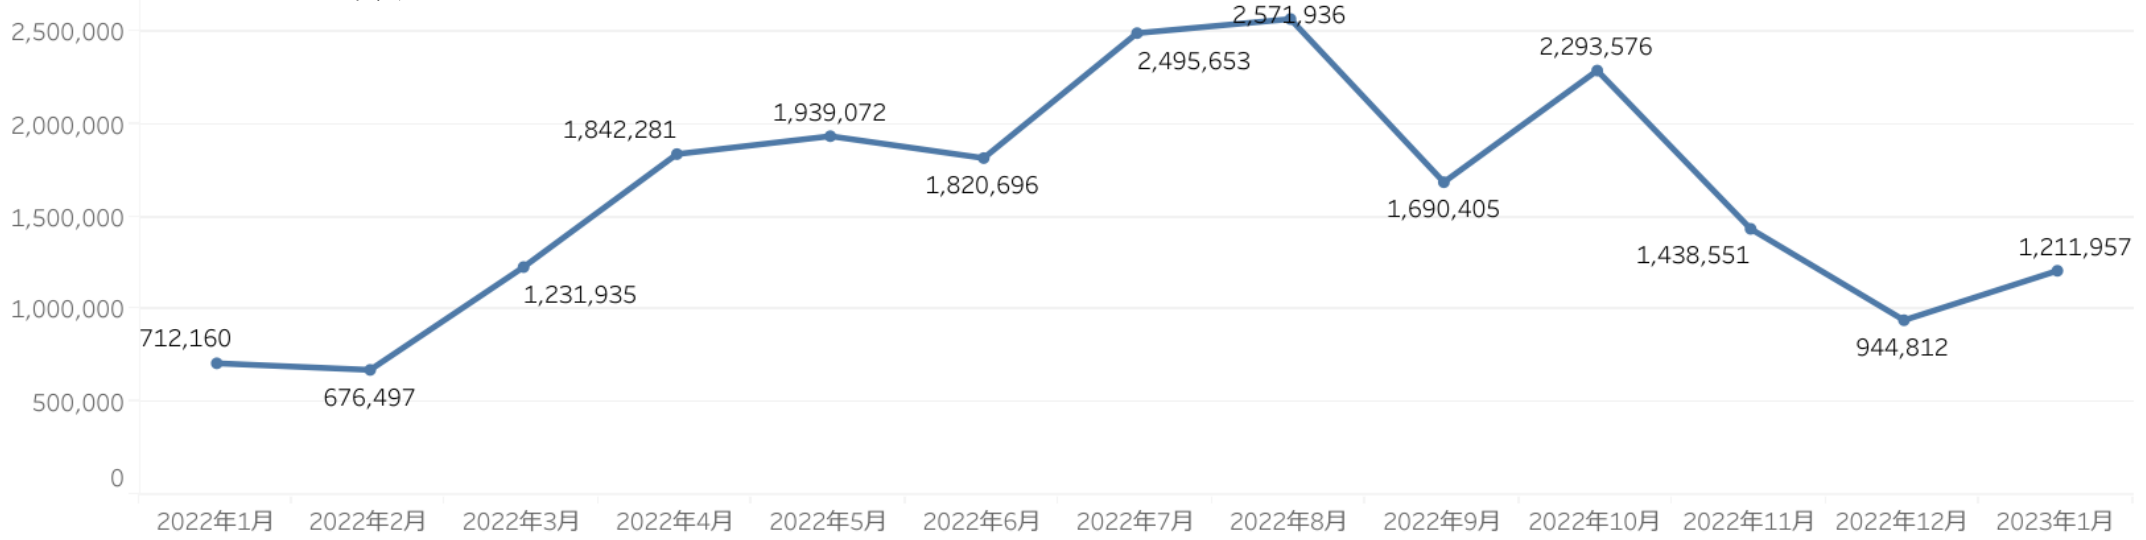

1,272,527

エリア名	施設数	入込客数	前月比
村上・新発田	13	92,479	145.4%
新潟・阿賀	15	404,403	90.2%
弥彦・燕三条	19	379,328	296.9%
長岡・柏崎	23	229,161	51.2%
湯沢・魚沼	20	85,417	80.2%
妙高・上越・糸魚川	16	81,739	98.5%
佐渡	1		

主要施設入込数 1月は、前月比100%、前年同月比113%となった。

個別の施設では彌彦神社が前月比909%（前年比100%）と増加。初詣客の影響と思われる。キューピットバレイスキー場が前月比449%（前年比121%）と増加。これはスキー場オープンの影響と思われる。

（参考）冬季休業施設数：9施設

※佐渡エリアはデータなし

主要施設入込数については市町村・市町村観光協会より月次で報告いただいております。

直近の動向を見るための数値であり新潟県観光文化スポーツ部の各データと差異があることがあります。

・ページビュー数 1月は、前月比128% (PV 1,211,957)と増加、前年同月比は170%となった。

※参考数値：2022年1月ページビュー数は「712,160」

・にいがた観光ナビの「訪問者の居住地」に大きな変化は無い。1月の男女比は先月よりも男性が増加。使っ得のページで、男性が7割閲覧している。(年間の平均男女比：男性57%、女性43%)

ページビュー数

ユーザー数

訪問者の居住地

rank	カラム名	訪問者数	割合
1	東京都	224,526	(35.23%)
2	新潟県	115,623	(18.14%)
3	北海道	29,515	(4.63%)
4	千葉県	23,729	(3.72%)
5	神奈川県	23,334	(3.66%)
6	埼玉県	22,644	(3.55%)
7	大阪府	20,058	(3.15%)
8	茨城県	16,619	(2.61%)
9	愛知県	10,938	(1.72%)
10	兵庫県	10,431	(1.64%)