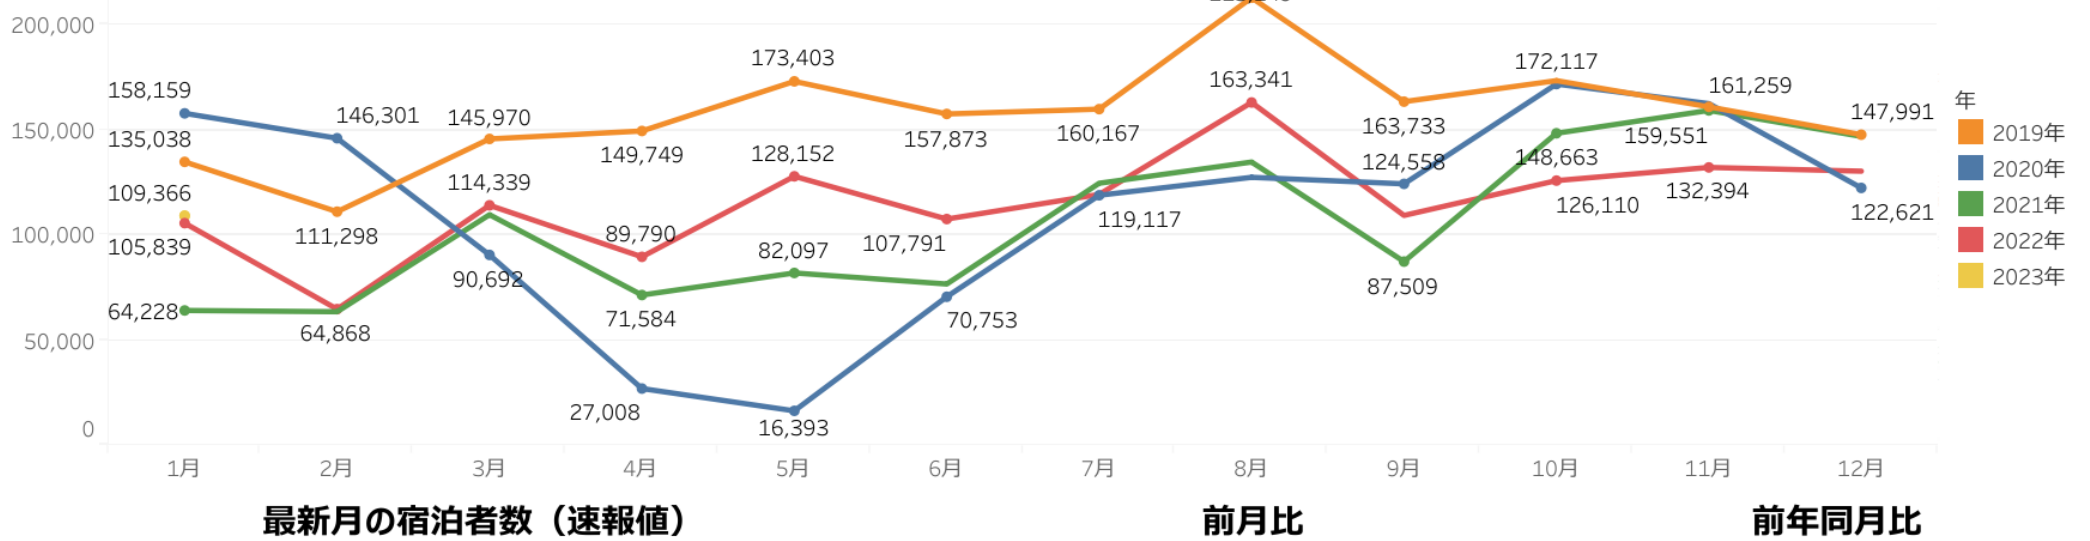

※観光消費額と入込客数の数値の色は、赤字が数値の変化が単価の押し上げにつながったこと、青字は押し下げにつながったことを示す。

※セグメントのデータについては、観光庁「全国観光入込客統計に関する共通基準」より
 ※データは現時点で公表されているまでのものになります。

・主要宿泊地入込数(宿泊客数) 1月は、前月比84%、前年同月比103%となった。湯沢・魚沼エリアは独自CPの開催、スキーシーズンということもあり、前月比111%と増加となった。また12月の寒波の影響が1月まで及んだと多数コメントをいただいた。
 (宿泊施設からのコメント) ・12月末の大雪報道以降、予約が止まり、キャンセルが甚大 ・寒波による雪の被害あり ・雪の影響 JR計画運休 ・インバウンドの復活(主にオーストラリア人) 大雪の影響はなし

(参考) 同時期に割引等を実施した市町村など(一部は、にいがた旅割キャンペーンとの併用可)

Stay Tainai キャッシュバックキャンペーン
 ・期間: ~2023. 3. 31 ・場所: 胎内市

長岡市内宿泊応援キャンペーン
 ・期間: ~2023. 3. 10 ・場所: 長岡市

雪恋プレミアム旅行券
 ・期間: ~2023. 3. 13 ・場所: 南魚沼市

今・得キャンペーン2023冬の陣!
 ・期間: ~2023. 2. 28 ・場所: 新発田市

うおぬま連ぱクーポンキャンペーン
 ・期間: ~2023. 3. 6 ・場所: 魚沼市

YUZA割(宿泊)キャンペーン
 ・期間: ~2023. 2. 28 ・場所: 湯沢町

主要宿泊地入込数(宿泊客数)

2023年1月 109,366 前月比 83.7% 前年同月比 103.3%

エリア別主要宿泊地入込数(宿泊客数)

前月比 99.6%

前年比 112.5%

2023年1月

1,272,527

エリア名	施設数	入込客数	前月比
村上・新発田	13	92,479	145.4%
新潟・阿賀	15	404,403	90.2%
弥彦・燕三条	19	379,328	296.9%
長岡・柏崎	23	229,161	51.2%
湯沢・魚沼	20	85,417	80.2%
妙高・上越・糸魚川	16	81,739	98.5%
佐渡	1		

主要施設入込数 1月は、前月比100%、前年同月比113%となった。