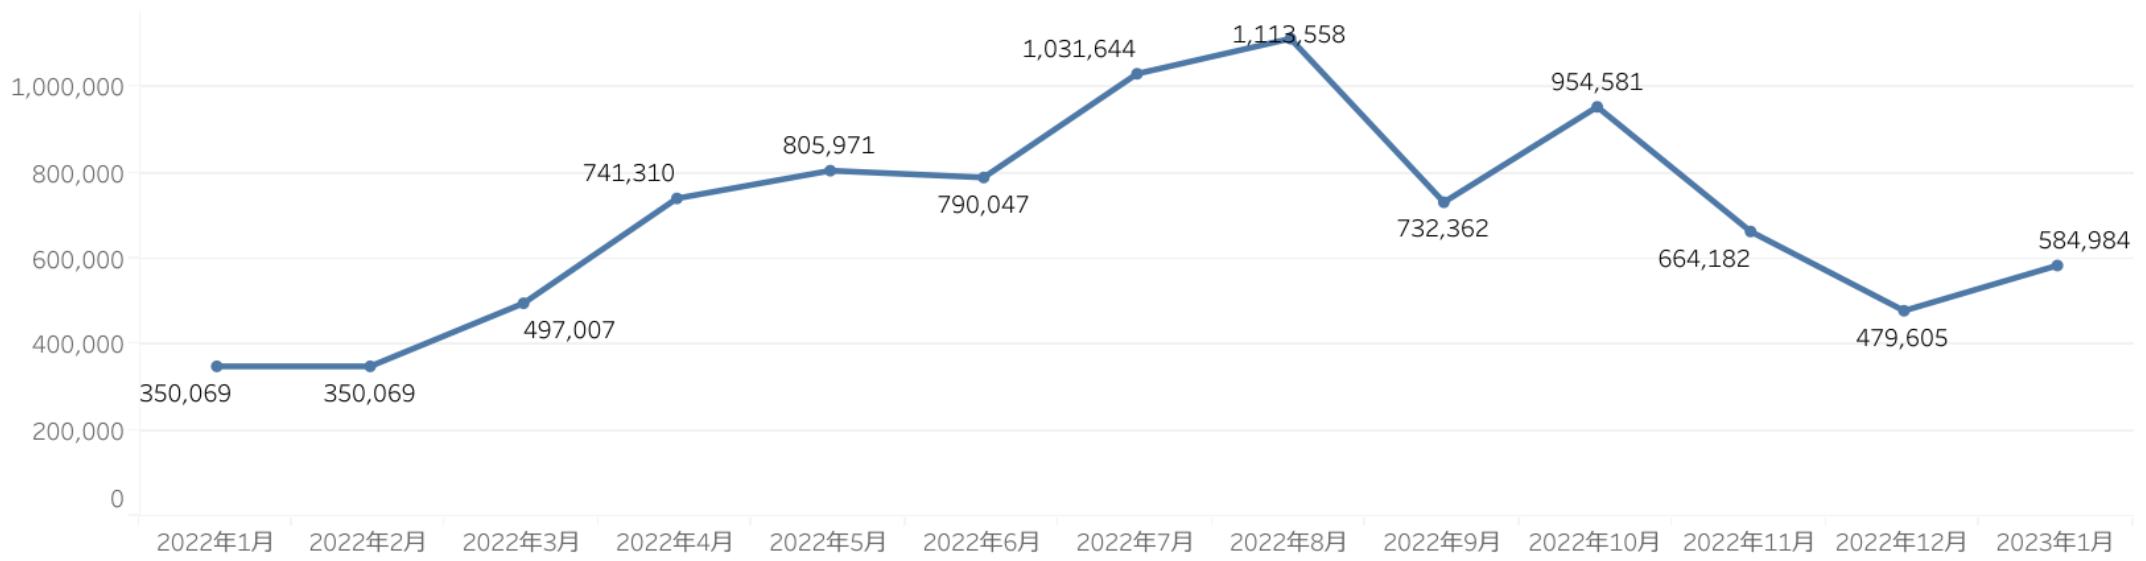

個別の施設では彌彦神社が前月比909%（前年比100%）と増加。初詣客の影響と思われる。キューピットバレイスキー場が前月比449%（前年比121%）と増加。これはスキー場オープンの影響と思われる。

（参考）冬季休業施設数：9施設

※佐渡エリアはデータなし

主要施設入込数については市町村・市町村観光協会より月次で報告いただいております。

直近の動向を見るための数値であり新潟県観光文化スポーツ部の各データと差異があることがあります。

・ページビュー数 1月は、前月比128% (PV 1,211,957)と増加、前年同月比は170%となった。

※参考数値：2022年1月ページビュー数は「712,160」

・にいがた観光ナビの「訪問者の居住地」に大きな変化は無い。1月の男女比は先月よりも男性が増加。使っ得のページで、男性が7割閲覧している。(年間の平均男女比：男性57%、女性43%)

ページビュー数

ユーザー数

訪問者の居住地

rank	カラム名	訪問者数	割合
1	東京都	224,526	(35.23%)
2	新潟県	115,623	(18.14%)
3	北海道	29,515	(4.63%)
4	千葉県	23,729	(3.72%)
5	神奈川県	23,334	(3.66%)
6	埼玉県	22,644	(3.55%)
7	大阪府	20,058	(3.15%)
8	茨城県	16,619	(2.61%)
9	愛知県	10,938	(1.72%)
10	兵庫県	10,431	(1.64%)

訪問者の属性

・にいがた旅割が1位。つづいてトップページ、方言紹介、にいがた旅割事業者向け様式、観光スポットなどが上位にランクイン。うさぎ年なので光兔神社の需要が高まると予測し、記事を用意したところ、アクセス上位にランクインした。また、高龍神社、彌彦神社、旦飯野神社など神社のページが多数ランクインしている。二年参り、初詣の影響と思われる。年末にスキー場がオープンしたため、スキー場関連のページもランクインしている。