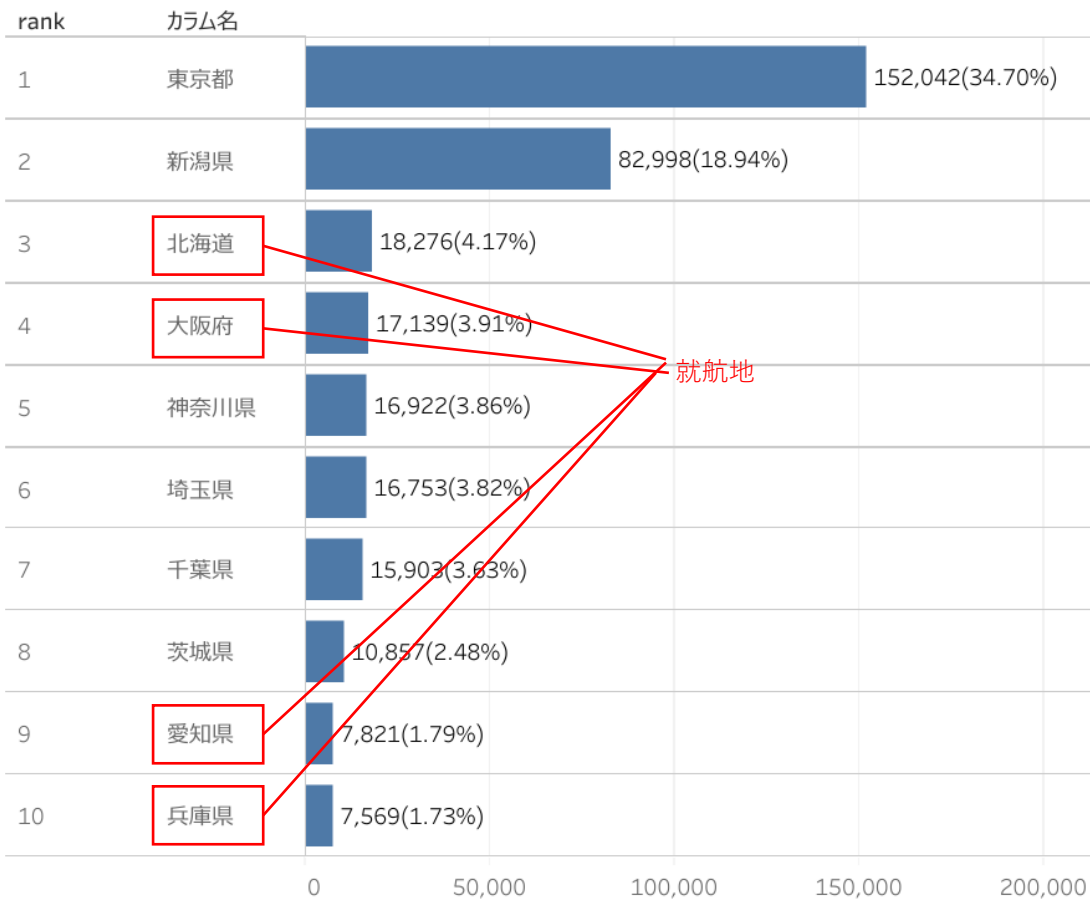

0 500,000

にいがた観光ナビ利用状況、閲覧ページランキングについては、グーグルアナリティクス（GA）にて分析。

- 先月同様、スキー場関連のキーワードが複数ランクインしている。またアクセスランキング同様、光兔神社がランクインしている。年末からにいがた旅割CPが始まったため、月岡温泉、栃尾又温泉、旅行支援などのキーワードもランキングが上がっている。彌彦神社、ぼっぼ焼きは、初詣の時期なので検索が増えたと思われる。

検索キーワード

1	新潟	239,242
2	苗場スキー場	126,211
3	新潟県	120,842
4	ガーラ湯沢	116,137
5	岩原スキー場	64,003
6	佐渡島	60,058
7	胎内スキー場	46,709
8	月岡温泉	36,218
9	新潟 観光	35,264
10	弥彦神社	32,259
11	いわばらスキー場	31,515
12	燕三条	29,682
13	佐渡ヶ島	28,159
14	local guide program	21,967
15	即身仏	19,617
16	マリンピア日本海	18,328
17	栃尾又温泉	16,380
18	県民割	14,270
19	新潟観光	12,931
20	清津峡	12,520
21	新潟 ラーメン	12,113
22	新潟 イベント	11,576
23	寺泊	11,146
24	ぼっぼ焼き	8,833
25	新潟ラーメン	8,350
26	全国旅行支援 新潟	7,801
27	サラダホープ	7,412
28	高龍神社	7,309
29	方言	6,542
30	新潟 旅行支援	6,445
31	燕三条ラーメン	5,954
32	新潟弁	5,309
33	使つクキャンペーン 新潟	4,728
34	新潟 方言	4,635
35	旅行支援 新潟	4,548
36	笹川流れ	4,450
37	新潟 旅行	4,338
38	津南雪まつり	4,284
39	タレカツ丼	4,207
40	新潟 全国旅行支援	4,185
41	新潟県民割	3,856
42	瓢湖	3,801
43	シャトー塩沢	3,746
44	光兔神社	3,690
45	田代スキー場	3,490

検索ワードランキングについては、サーチコンソールにて調査。

・ページビュー数【ベスト5】は、「湯沢町」（前月比93%、前年同月比140%）、「佐渡市」（同110%、109%）、「十日町市」（同130%、109%）、「上越市」（同141%、106%）、「村上市」（同91%、112%）となった。スキーシーズンということもあり、湯沢町が引き続きトップ。

・市町村WEBサイト利用状況については、定期報告に申し込みのあった市町村の数値のみ表示。
 ・市町村WEBサイトの分析を希望の市町村・市町村観光協会がありましたら問い合わせください。

・「訪問者の居住地」、「訪問者の属性」は前月と比べて大幅な変更はない。

訪問者の居住地

訪問者の属性

・市町村WEBサイト利用状況については、定期報告に申し込みのあった市町村の数値のみ表示。
 ・市町村WEBサイトの分析を希望の市町村・市町村観光協会がありましたら問い合わせください。

- ・湯沢町のページがトップ。続いて、湯沢町のスキー場一覧、佐渡市のトップページ、新潟市のトップページ、糸魚川市のライブカメラなどが上位を占めている。
 - ・PV10,000以上の閲覧ページは7件。各サイトのページビュー減少の影響を受けている。
- ※参考：2022年1月7件、2月5件、3月12件、4月23件、5月18件、6月20件、7月19件、8月23件、9月19件、10月19件、11月10件、12月11件