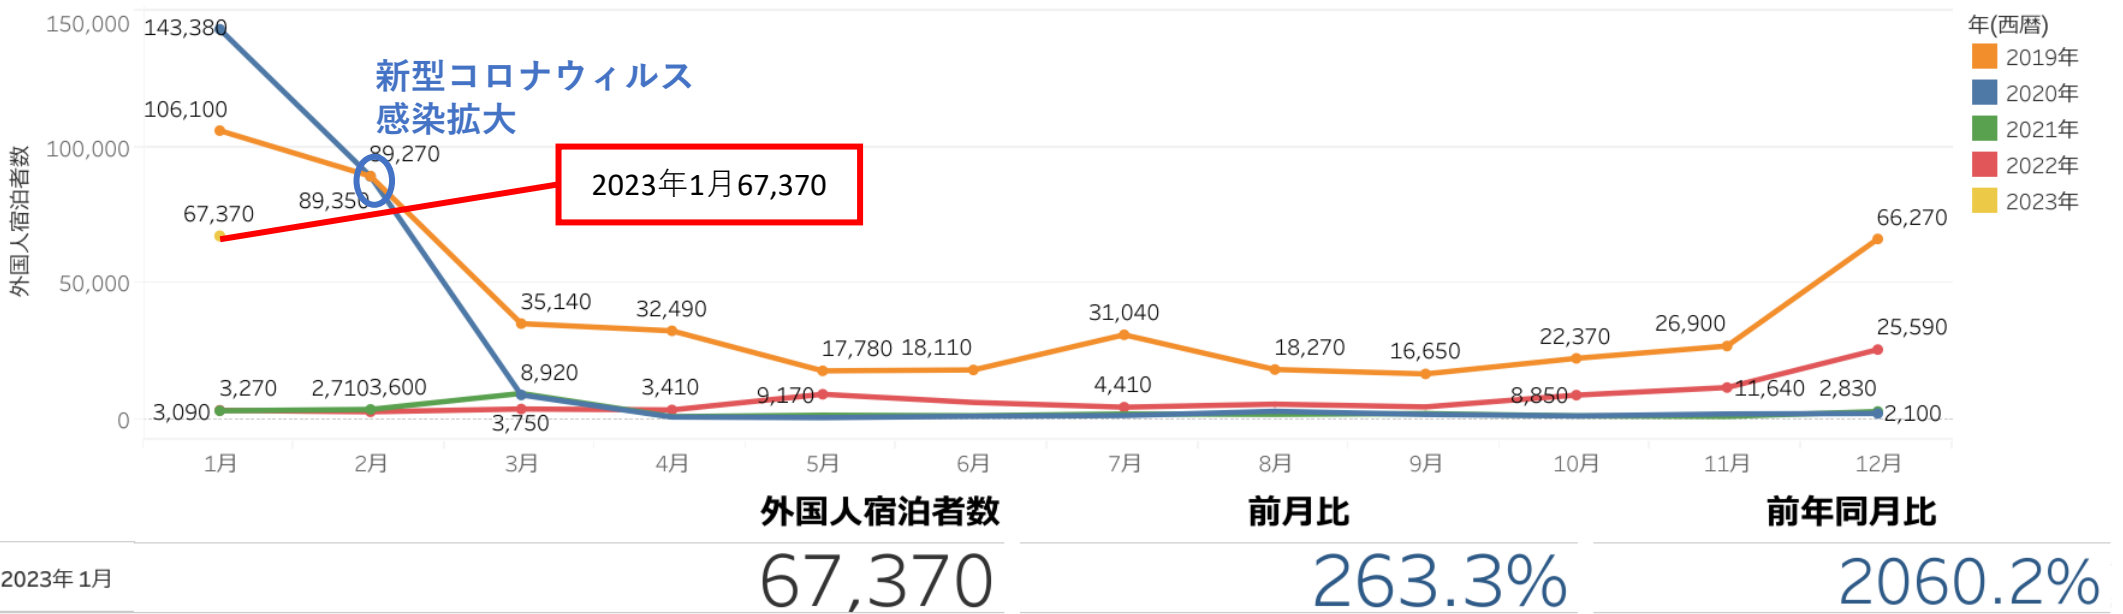

新潟県観光レポート

2023年1月分

発行：（公社）新潟県観光協会

発行日：2023年4月10日（月）

— 目 次 —

- P1 宿泊者数の状況
- P2 観光消費額単価の状況
- P3 主要宿泊地入込数(宿泊客数)の変化
- P4 主要施設入込数の変化
- P5-7 「にいがた観光ナビ」の状況
- P8-11 市町村WEBサイトの状況
- P12 データ提供状況一覧

- ・ 県内宿泊者数 1月の県内宿泊者数は723,300人で、前月比は105%、前年同月比は119%となった。12/26から、にいがた旅割が始まったため、増加となった。
- ・ 外国人宿泊者数 1月の外国人宿泊者数は67,370人で、前月比は263%、前年同月比は2060%となった。12月から本格的なスキーシーズンになり、スキー客や雪あそび客が増えたためと思われる。

県内宿泊者

外国人宿泊者

- ・2021年10-12月の観光消費額単価は、県内日帰り旅行と県外宿泊旅行では前年同期と比べて上昇したものの、県内宿泊旅行と県外日帰り旅行では減少した。各セグメント別の状況は下の表のとおり。
- ・同時期の観光消費額単価の全国平均値は、県内宿泊が17,443円（新潟県20,696円）、県内日帰りが3,846円（同6,195円）、県外宿泊が29,134円（同40,578円）、県外日帰りが7,837円（同14,539円）となった。県外宿泊が前年と比べてわずかに上昇したものの、他の項目では低下している。
- ・訪日外国人の観光消費額は、データ不足のため20年4～6月期以降、算出できず（=0円）となっている。

セグメント	2021年10-12月	
	宿泊	日帰り
県内	20,696 円	6,195 円
県外	40,578 円	14,539 円
訪日外国人	0 円	

表 旅行形態別 前年比較

分類	観光消費額単価 (円/人回)	観光消費額 (百万円)	入込客数 (千人回)	分析
県内_宿泊	21年10-12期	20,696	9,898	前年と比べて、消費額は増えたが、入込客数が大きく増えたため単価は低下した。
	20年10-12期	23,330	9,194	
県内_日帰り	21年10-12期	6,195	20,045	前年と比べて、消費額が増え、入込客数が減ったため単価は上昇した。
	20年10-12期	5,246	19,764	
県外_宿泊	21年10-12月	40,578	17,800	前年と比べて、消費額は減ったが、入込客数が大きく上昇したため単価は上昇した。
	20年10-12月	35,571	18,038	
県外_日帰り	21年10-12月	14,539	19,446	前期と比べて、消費額は減り、入込客数が増えたため単価は低下した。
	20年10-12月	19,432	25,205	

※観光消費額と入込客数の数値の色は、赤字が数値の変化が単価の押し上げにつながったこと、青字は押し下げにつながったことを示す。

※セグメントのデータについては、観光庁「全国観光入込客統計に関する共通基準」より
 ※データは現時点で公表されているまでのものになります。

・主要宿泊地入込数(宿泊客数) 1月は、前月比84%、前年同月比103%となった。湯沢・魚沼エリアは独自CPの開催、スキーシーズンということもあり、前月比111%と増加となった。また12月の寒波の影響が1月まで及んだと多数コメントをいただいた。
 (宿泊施設からのコメント) ・12月末の大雪報道以降、予約が止まり、キャンセルが甚大 ・寒波による雪の被害あり ・雪の影響 JR計画運休 ・インバウンドの復活(主にオーストラリア人) 大雪の影響はなし