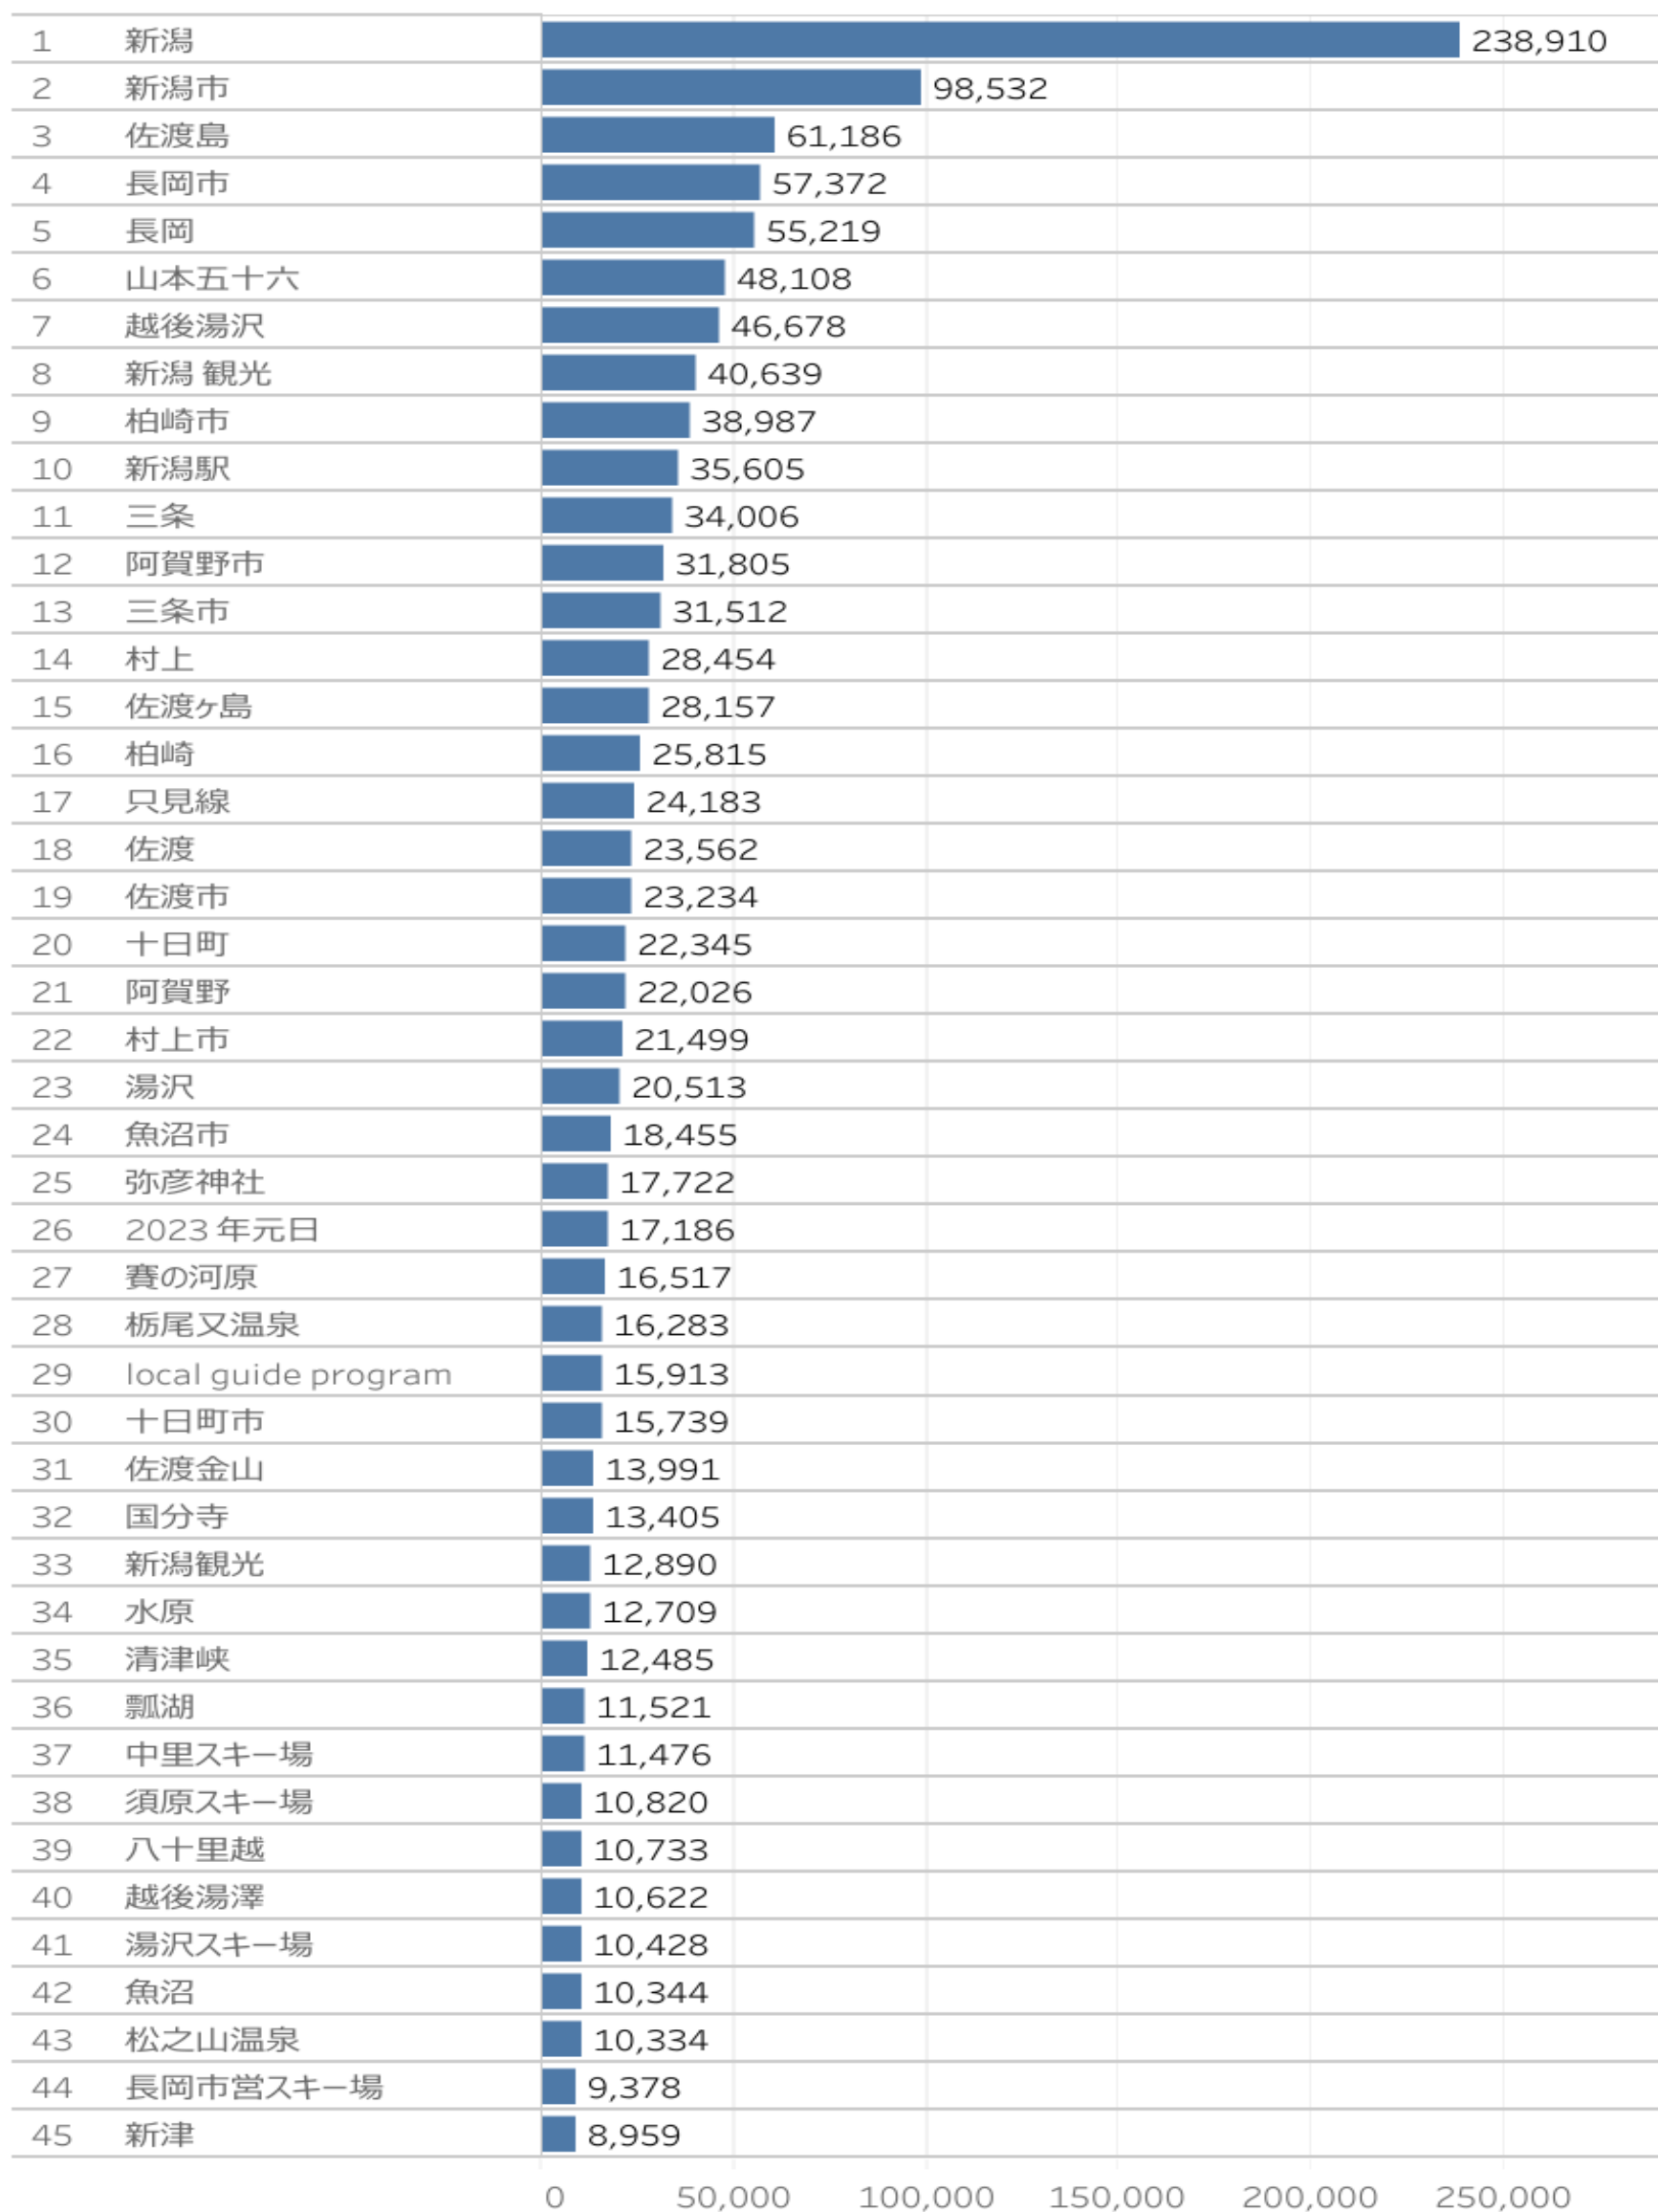

1. ・湯沢町のページがトップ。続いて、湯沢町のスキー場一覧、佐渡市のトップページ、新潟市のトップページ、糸魚川市のライブカメラなどが上位を占めている。
   - ・PV10,000以上の閲覧ページは7件。各サイトのページビュー減少の影響を受けている。
2. ※参考：2022年1月7件、2月5件、3月12件、4月23件、5月18件、6月20件、7月19件、8月23件、9月19件、10月19件、11月10件、12月11件

閲覧ページ

1	湯沢町観光まちづくり機構公式HP スキー・観光情報	湯沢町	35,454
2	スキー場一覧(印刷用) | 湯沢町観光まちづくり機構公式HP ..	湯沢町	29,156
3	さど観光ナビ | ようこそ、四季と伝統文化が魅力的な佐渡島へ	佐渡市	22,467
4	旅のしおり | 新潟市公式観光情報サイト	新潟市	17,124
5	LIVEカメラ | 北陸新幹線で行く糸魚川	糸魚川市	12,166
6	【公式】上越観光Navi - 歴史と自然に出会うまち、新潟県上..	上越市	11,954
7	十日町市観光協会 | My trip TOKAMACHI	十日町市	11,695
8	むらかみシュラン | 村上市観光協会 - 鮭・酒・人情 むらかみ-	村上市	9,941
9	村上市観光情報総合サイト 村上市観光協会 - 鮭・酒・人..	村上市	9,640
10	妙高観光局	妙高市	9,363
11	つなん雪まつり & SNOWWAVE2023 - 津南町観光協会公..	津南町	9,283
12	年明け以降の「長岡市内宿泊応援キャンペーン」は12月26..	長岡市	8,737
13	湯沢冬花火2023 スケジュール | 湯沢町観光まちづくり機構..	湯沢町	8,309
14	観光 | 湯沢町観光まちづくり機構公式HP 越後湯沢観光NA..	湯沢町	8,167
15	エリア・カテゴリから探す | 観光スポット	上越市	7,498
16	小千谷市観光サイト「おぢや風船一揆」	小千谷市	6,997
17	【公式】長岡観光ナビ - 新潟県長岡市の観光・旅行サイト	長岡市	6,842
18	スキー&雪遊び | 湯沢町観光まちづくり機構公式HP 越後湯..	湯沢町	6,463
19	本成寺鬼踊り / 三条市	三条市	6,428
20	佐渡金銀山を巡ろう！ | さど観光ナビ	佐渡市	6,189
21	長岡の観光スポット | 【公式】長岡観光ナビ - 新潟県長岡市..	長岡市	6,032
22	魚沼市観光オフィシャルサイト / 魚沼市観光協会	魚沼市	5,678
23	北陸新幹線で行く糸魚川	糸魚川市	5,613
24	日帰り入浴施設 | 湯沢町観光まちづくり機構公式HP 越後..	湯沢町	5,564
25	観る | さど観光ナビ	佐渡市	5,403
26	長岡のイベント | 【公式】長岡観光ナビ - 新潟県長岡市の観..	長岡市	5,327
27	【3年ぶりに開催】極寒の中で水をかけられる！ ? 「雪中花水..	魚沼市	5,173
28	カール・ベクスさんと「奇跡の集落」竹所 | 十日町市観光協会	十日町市	5,037
29	【開催決定】にいがた酒の陣2023 | 旅のしおり	新潟市	4,972
30	中里スノーウッドスキー場 | 湯沢町観光まちづくり機構公式HP..	湯沢町	4,970
31	十日町市周辺のライブカメラ | 新潟県十日町市 | 十日町市..	十日町市	4,953
32	2022年~2023年糸魚川荒波あんこうフェア開催！ | 北陸..	糸魚川市	4,917
33	南魚沼市観光協会【えちご南魚沼いいところ自慢】	南魚沼市	4,816
34	ホテル・旅館 | さど観光ナビ	佐渡市	4,816
35	泊まる | さど観光ナビ	佐渡市	4,649
36	東京から佐渡へ | さど観光ナビ	佐渡市	4,294
37	湯沢・南魚沼共通リフト券 ELEVEN+ (イレブンプラス)	湯沢町	4,277
38	三条アニメ聖地巡礼ナビ~だれでも・いつでも・ようこそ三条~..	三条市	4,157
39	今後行われるイベント一覧 | さど観光ナビ	佐渡市	4,076
40	佐渡の楽しみ方 | さど観光ナビ	佐渡市	4,048
41	駅の中の温泉 (酒風呂湯の沢) | 湯沢町観光まちづくり機..	湯沢町	3,998
42	弥彦観光協会公式サイト / やひ恋	弥彦村	3,755
43	【2023年開催決定】節季市 (チンコロ市) | 十日町市観光..	十日町市	3,455
44	レルヒ祭	上越市	3,377
45	食べる | さど観光ナビ	佐渡市	3,330

0 50,000

市町村WEBサイト利用状況、閲覧ページランキングについては、グーグルアナリティクス (GA) データの定期報告
いただいている数値を分析。

市町村WEBサイト検索キーワードランキング

- 先月に引き続き、山本五十六のキーワードが上位にランクインしている。12/28にテレビ番組「山本五十六と“開戦”」で紹介された影響と思われる。

検索キーワード

市町村WEBサイト検索ワードランキングについては、各市町村からのサーチコンソールデータを分析。