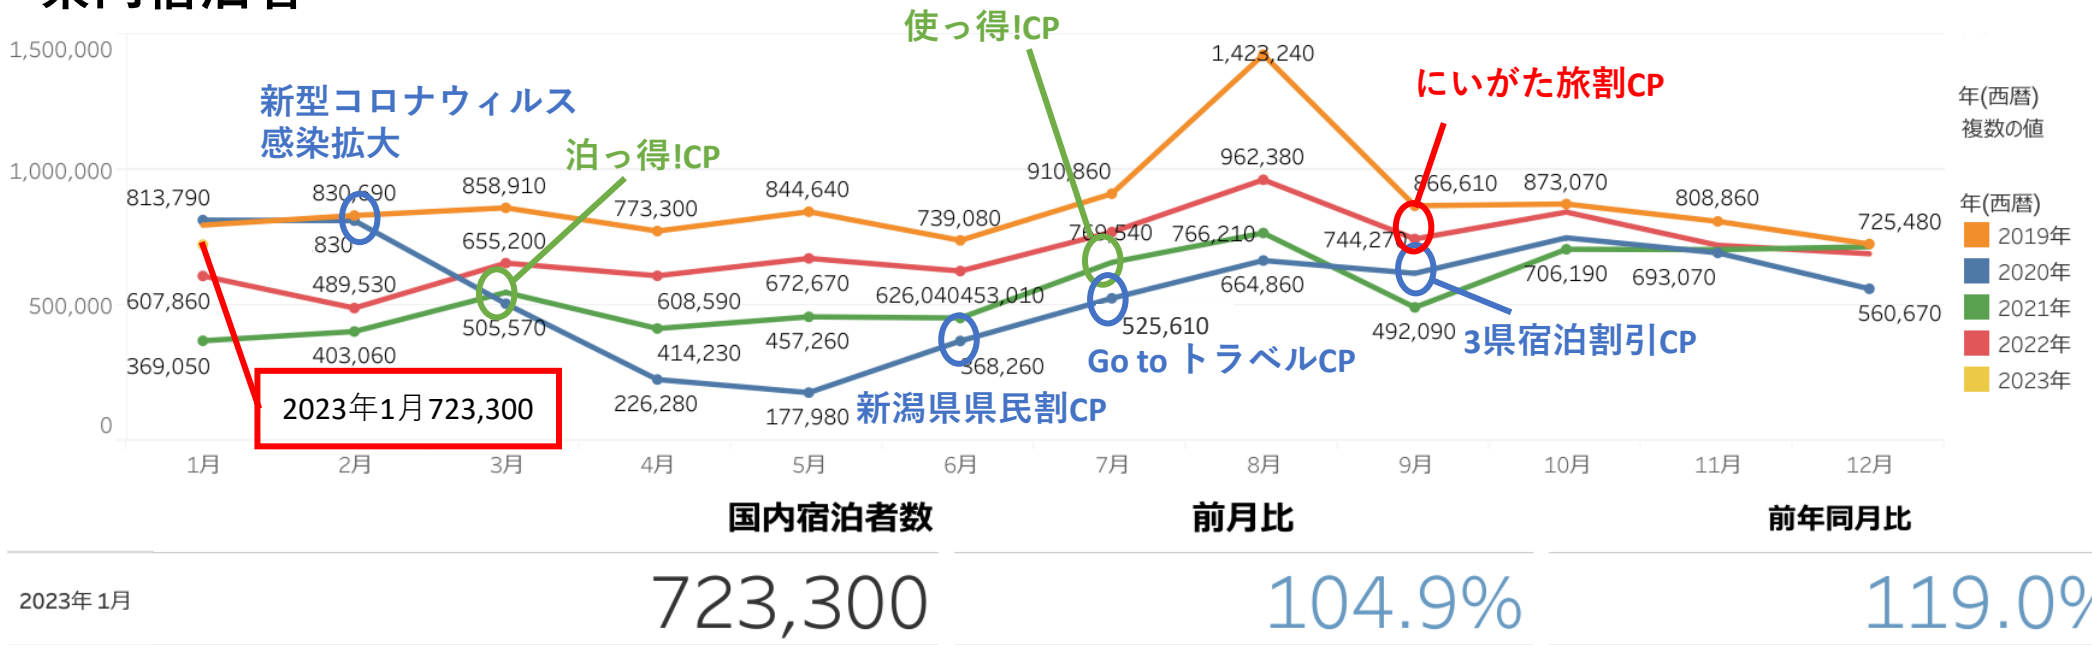

新潟県観光レポート

2023年1月分

発行：（公社）新潟県観光協会

発行日：2023年4月10日（月）

— 目 次 —

- P1 宿泊者数の状況
- P2 観光消費額単価の状況
- P3 主要宿泊地入込数(宿泊客数)の変化
- P4 主要施設入込数の変化
- P5-7 「にいがた観光ナビ」の状況
- P8-11 市町村WEBサイトの状況
- P12 データ提供状況一覧

- ・ 県内宿泊者数 1月の県内宿泊者数は723,300人で、前月比は105%、前年同月比は119%となった。12/26から、にいがた旅割が始まったため、増加となった。
- ・ 外国人宿泊者数 1月の外国人宿泊者数は67,370人で、前月比は263%、前年同月比は2060%となった。12月から本格的なスキーシーズンになり、スキー客や雪あそび客が増えたためと思われる。

県内宿泊者

外国人宿泊者

- ・2021年10-12月の観光消費額単価は、県内日帰り旅行と県外宿泊旅行では前年同期と比べて上昇したものの、県内宿泊旅行と県外日帰り旅行では減少した。各セグメント別の状況は下の表のとおり。
- ・同時期の観光消費額単価の全国平均値は、県内宿泊が17,443円（新潟県20,696円）、県内日帰りが3,846円（同6,195円）、県外宿泊が29,134円（同40,578円）、県外日帰りが7,837円（同14,539円）となった。県外宿泊が前年と比べてわずかに上昇したものの、他の項目では低下している。
- ・訪日外国人の観光消費額は、データ不足のため20年4～6月期以降、算出できず（=0円）となっている。

セグメント	2021年10-12月	
	宿泊	日帰り
県内	20,696 円	6,195 円
県外	40,578 円	14,539 円
訪日外国人	0 円	

表 旅行形態別 前年比較

分類	観光消費額単価 (円/人回)	観光消費額 (百万円)	入込客数 (千人回)	分析
県内_宿泊	21年10-12期	20,696	9,898	前年と比べて、消費額は増えたが、入込客数が大きく増えたため単価は低下した。
	20年10-12期	23,330	9,194	
県内_日帰り	21年10-12期	6,195	20,045	前年と比べて、消費額が増え、入込客数が減ったため単価は上昇した。
	20年10-12期	5,246	19,764	
県外_宿泊	21年10-12月	40,578	17,800	前年と比べて、消費額は減ったが、入込客数が大きく上昇したため単価は上昇した。
	20年10-12月	35,571	18,038	
県外_日帰り	21年10-12月	14,539	19,446	前期と比べて、消費額は減り、入込客数が増えたため単価は低下した。
	20年10-12月	19,432	25,205	

※観光消費額と入込客数の数値の色は、赤字が数値の変化が単価の押し上げにつながったこと、青字は押し下げにつながったことを示す。

※セグメントのデータについては、観光庁「全国観光入込客統計に関する共通基準」より
 ※データは現時点で公表されているまでのものになります。

・主要宿泊地入込数(宿泊客数) 1月は、前月比84%、前年同月比103%となった。湯沢・魚沼エリアは独自CPの開催、スキーシーズンということもあり、前月比111%と増加となった。また12月の寒波の影響が1月まで及んだと多数コメントをいただいた。
 (宿泊施設からのコメント) ・12月末の大雪報道以降、予約が止まり、キャンセルが甚大 ・寒波による雪の被害あり ・雪の影響 JR計画運休 ・インバウンドの復活(主にオーストラリア人) 大雪の影響はなし