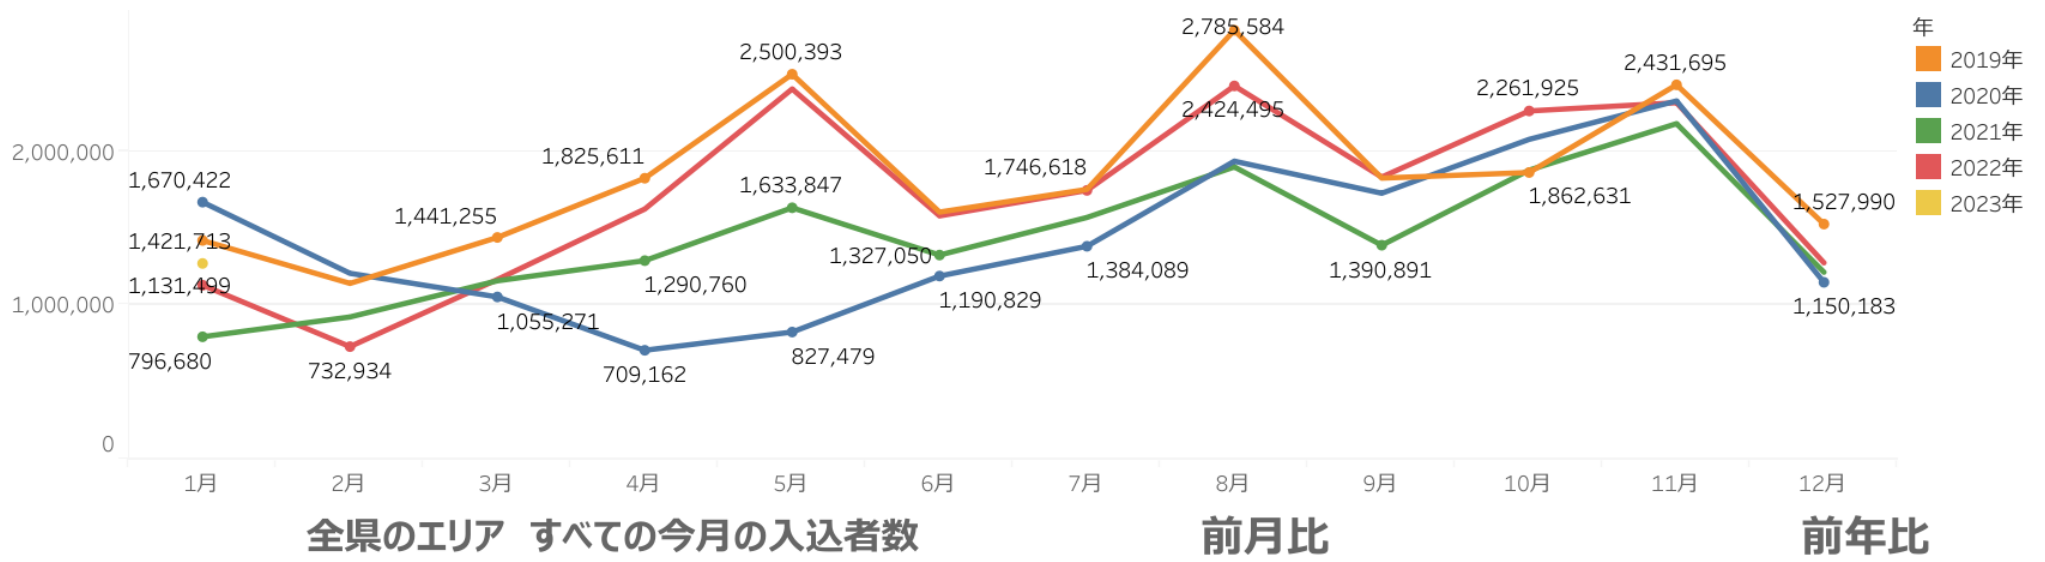

(参考) 同時期に割引等を実施した市町村など(一部は、にいがた旅割キャンペーンとの併用可)

Stay Tainai キャッシュバックキャンペーン
 ・期間: ~2023. 3. 31 ・場所: 胎内市

長岡市内宿泊応援キャンペーン
 ・期間: ~2023. 3. 10 ・場所: 長岡市

雪恋プレミアム旅行券
 ・期間: ~2023. 3. 13 ・場所: 南魚沼市

今・得キャンペーン2023冬の陣!
 ・期間: ~2023. 2. 28 ・場所: 新発田市

うおぬま連ぱクーポンキャンペーン
 ・期間: ~2023. 3. 6 ・場所: 魚沼市

YUZA割(宿泊)キャンペーン
 ・期間: ~2023. 2. 28 ・場所: 湯沢町

主要宿泊地入込数(宿泊客数)

2023年1月 109,366 前月比 83.7% 前年同月比 103.3%

エリア別主要宿泊地入込数(宿泊客数)

前月比 99.6%

前年比 112.5%

2023年1月

1,272,527

エリア名	施設数	入込客数	前月比
村上・新発田	13	92,479	145.4%
新潟・阿賀	15	404,403	90.2%
弥彦・燕三条	19	379,328	296.9%
長岡・柏崎	23	229,161	51.2%
湯沢・魚沼	20	85,417	80.2%
妙高・上越・糸魚川	16	81,739	98.5%
佐渡	1		

主要施設入込数 1月は、前月比100%、前年同月比113%となった。

・ページビュー数 1月は、前月比128% (PV 1,211,957)と増加、前年同月比は170%となった。

※参考数値：2022年1月ページビュー数は「712,160」

・にいがた観光ナビの「訪問者の居住地」に大きな変化は無い。1月の男女比は先月よりも男性が増加。使っ得のページで、男性が7割閲覧している。(年間の平均男女比：男性57%、女性43%)

ページビュー数

ユーザー数

訪問者の居住地

rank	カラム名	訪問者数	割合
1	東京都	224,526	(35.23%)
2	新潟県	115,623	(18.14%)
3	北海道	29,515	(4.63%)
4	千葉県	23,729	(3.72%)
5	神奈川県	23,334	(3.66%)
6	埼玉県	22,644	(3.55%)
7	大阪府	20,058	(3.15%)
8	茨城県	16,619	(2.61%)
9	愛知県	10,938	(1.72%)
10	兵庫県	10,431	(1.64%)