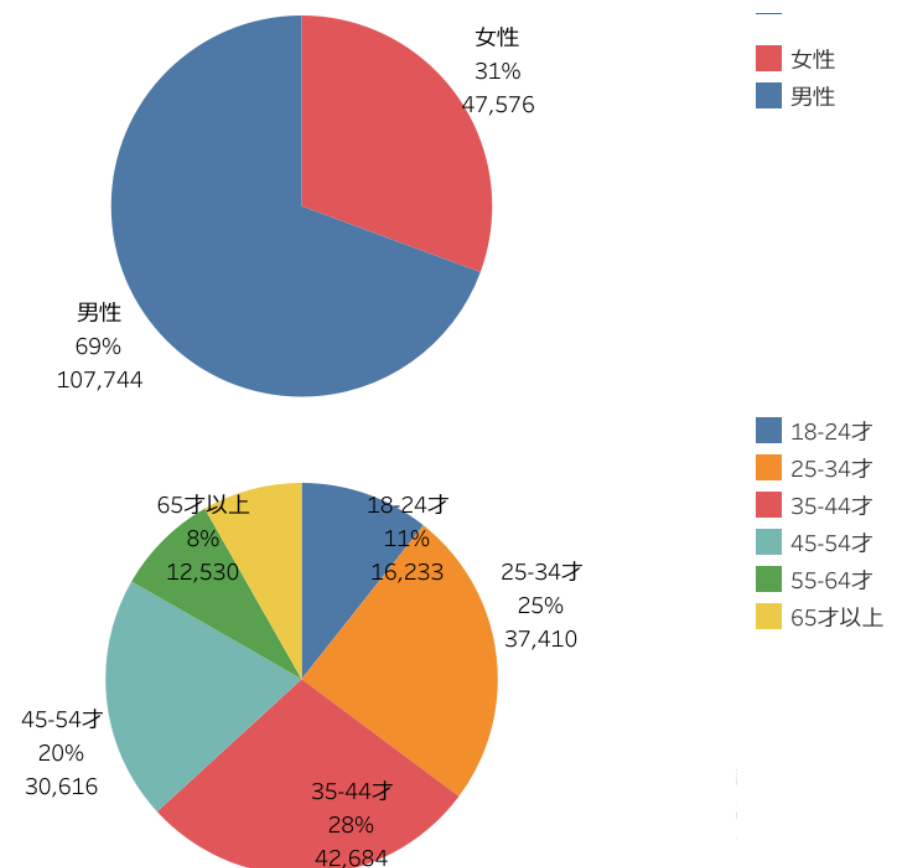

1,272,527

エリア名	施設数	入込客数	前月比
村上・新発田	13	92,479	145.4%
新潟・阿賀	15	404,403	90.2%
弥彦・燕三条	19	379,328	296.9%
長岡・柏崎	23	229,161	51.2%
湯沢・魚沼	20	85,417	80.2%
妙高・上越・糸魚川	16	81,739	98.5%
佐渡	1		

主要施設入込数 1月は、前月比100%、前年同月比113%となった。

個別の施設では彌彦神社が前月比909%（前年比100%）と増加。初詣客の影響と思われる。キューピットバレイスキー場が前月比449%（前年比121%）と増加。これはスキー場オープンの影響と思われる。

（参考）冬季休業施設数：9施設

※佐渡エリアはデータなし

主要施設入込数については市町村・市町村観光協会より月次で報告いただいております。

直近の動向を見るための数値であり新潟県観光文化スポーツ部の各データと差異があることがあります。

・ページビュー数 1月は、前月比128% (PV 1,211,957)と増加、前年同月比は170%となった。

※参考数値：2022年1月ページビュー数は「712,160」

・にいがた観光ナビの「訪問者の居住地」に大きな変化は無い。1月の男女比は先月よりも男性が増加。使っ得のページで、男性が7割閲覧している。(年間の平均男女比：男性57%、女性43%)

ページビュー数

ユーザー数

訪問者の居住地

rank	カラム名	訪問者数	割合
1	東京都	224,526	(35.23%)
2	新潟県	115,623	(18.14%)
3	北海道	29,515	(4.63%)
4	千葉県	23,729	(3.72%)
5	神奈川県	23,334	(3.66%)
6	埼玉県	22,644	(3.55%)
7	大阪府	20,058	(3.15%)
8	茨城県	16,619	(2.61%)
9	愛知県	10,938	(1.72%)
10	兵庫県	10,431	(1.64%)

訪問者の属性

・にいがた旅割が1位。つづいてトップページ、方言紹介、にいがた旅割事業者向け様式、観光スポットなどが上位にランクイン。うさぎ年なので光兔神社の需要が高まると予測し、記事を用意したところ、アクセス上位にランクインした。また、高龍神社、彌彦神社、旦飯野神社など神社のページが多数ランクインしている。二年参り、初詣の影響と思われる。年末にスキー場がオープンしたため、スキー場関連のページもランクインしている。