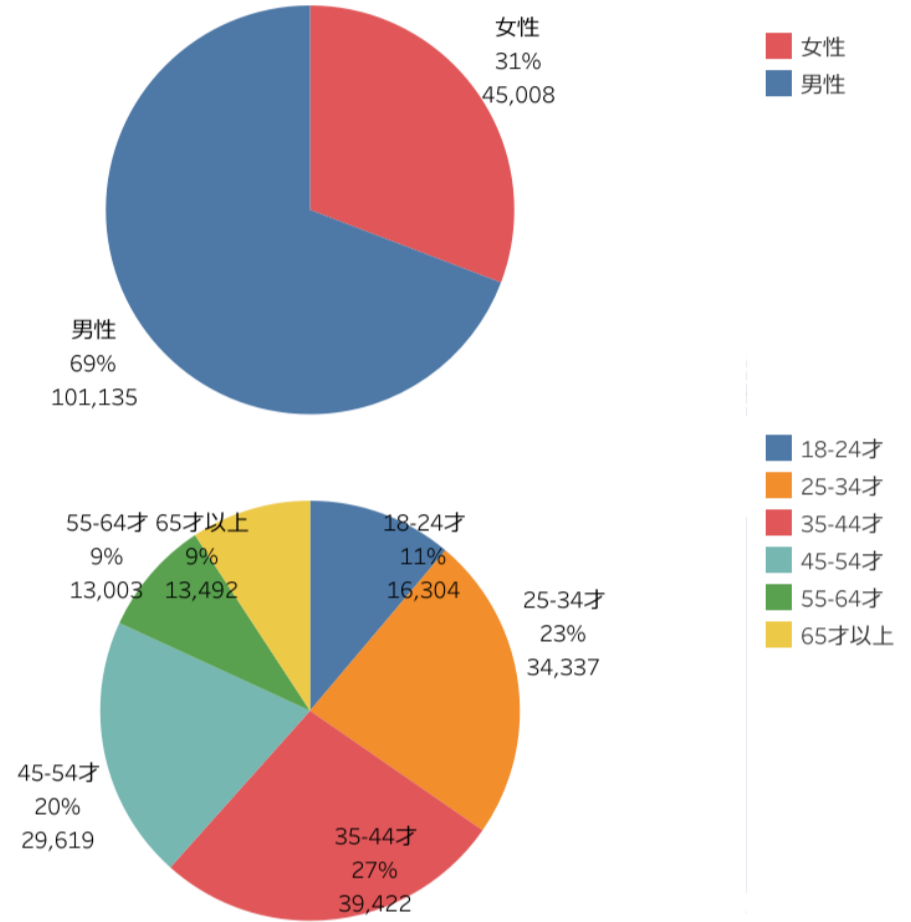

訪問者の属性

・市町村WEBサイト利用状況については、定期報告に申し込みのあった市町村の数値のみ表示。
・市町村WEBサイトの分析を希望の市町村・市町村観光協会がありましたら問い合わせください。