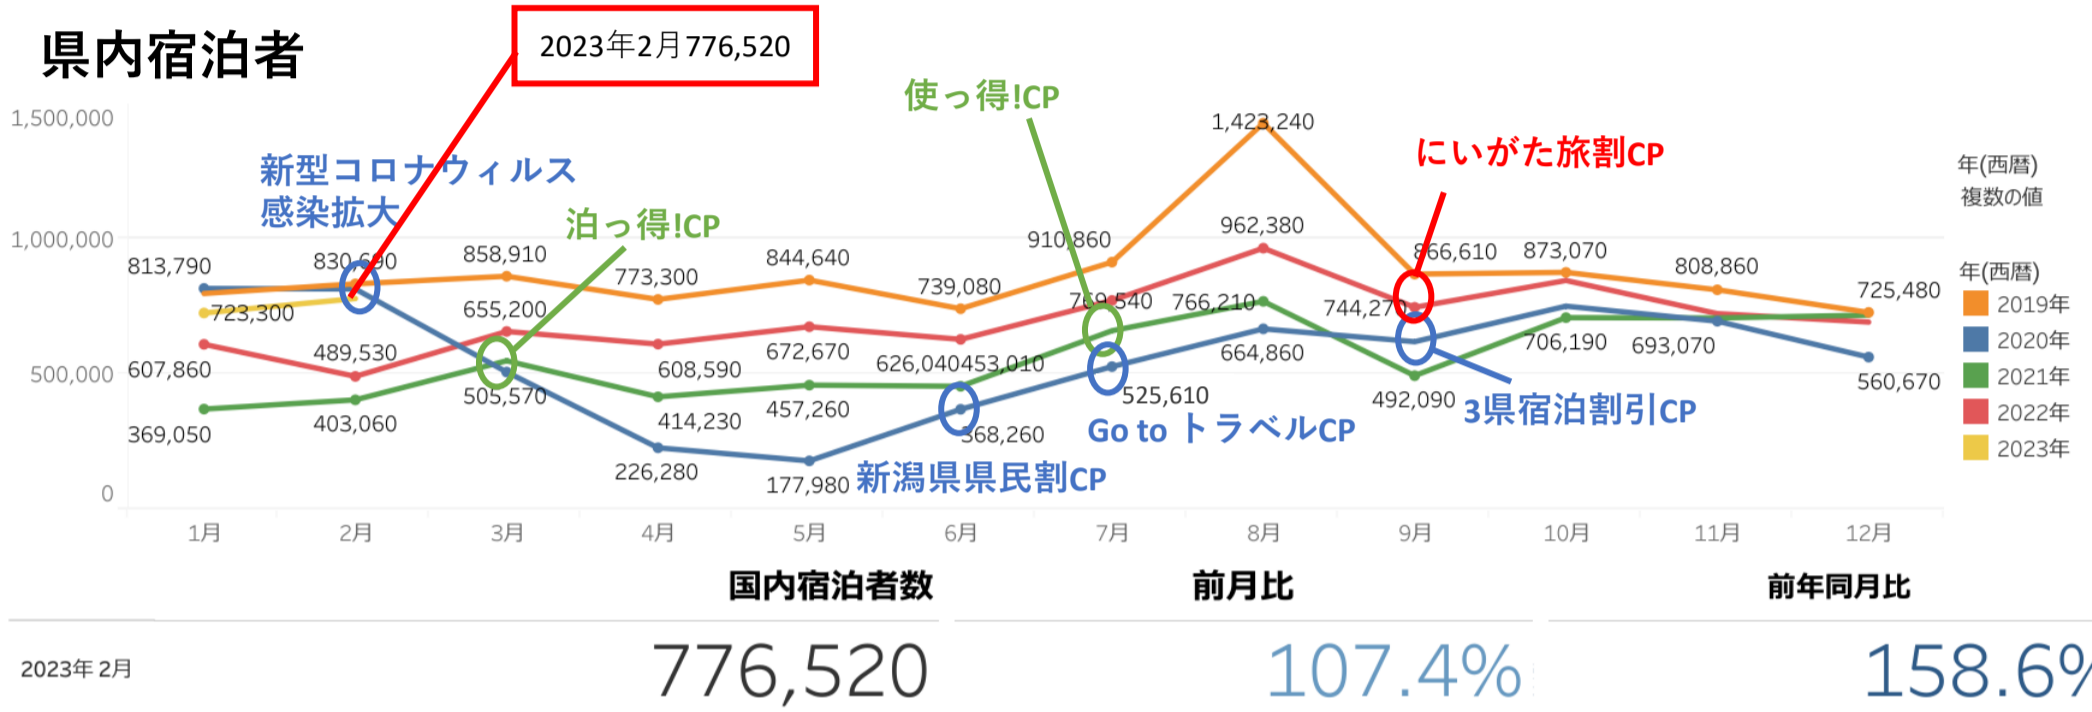

# 新潟県観光レポート

2023年2月分

発行：（公社）新潟県観光協会

発行日：2023年5月16日（火）

# — 目 次 —

- P1 宿泊者数の状況
- P2 観光消費額の状況
- P3 主要宿泊地入込数(宿泊客数)の変化
- P4 主要施設入込数の変化
- P5-7 「にいがた観光ナビ」の状況
- P8-11 市町村WEBサイトの状況
- P12 データ提供状況一覧

- 県内宿泊者数** 2月の県内宿泊者数は776,520人で、前月比は107%、前年同月比は159%となった。12/26に、にいがた旅割の実施期間を6月まで延長したこともあり、先月に引き続きコロナ禍前の2019年、2020年に近い水準を維持した。
- 外国人宿泊者数** 2月の外国人宿泊者数は47,680人で、前月比は71%、前年同月比は1759%となった。先月は春節のため大きく伸びたが、今回は先月に比べてやや減っている。春節が終わったためと思われる。

県内宿泊者

外国人宿泊者

- ・2021年10-12月の観光消費額単価は、県内日帰り旅行と県外宿泊旅行では前年同期と比べて上昇したものの、県内宿泊旅行と県外日帰り旅行では減少した。各セグメント別の状況は下の表のとおり。
- ・同時期の観光消費額単価の全国平均値は、県内宿泊が17,443円（新潟県20,696円）、県内日帰りが3,846円（同6,195円）、県外宿泊が29,134円（同40,578円）、県外日帰りが7,837円（同14,539円）となった。県外宿泊が前年と比べてわずかに上昇したものの、他の項目では低下している。
- ・訪日外国人の観光消費額は、データ不足のため20年4～6月期以降、算出できず（=0円）となっている。

セグメント	2021年10-12月	
	宿泊	日帰り
県内	20,696 円	6,195 円
県外	40,578 円	14,539 円
訪日外国人	0 円	

表 旅行形態別 前年比較

分類	観光消費額単価 (円/人回)	観光消費額 (百万円)	入込客数 (千人回)	分析
県内_宿泊	21年10-12期	20,696	9,898	前年と比べて、消費額は増えたが、入込客数が大きく増えたため単価は低下した。
	20年10-12期	23,330	9,194	
県内_日帰り	21年10-12期	6,195	20,045	前年と比べて、消費額が増え、入込客数が減ったため単価は上昇した。
	20年10-12期	5,246	19,764	
県外_宿泊	21年10-12月	40,578	17,800	前年と比べて、消費額は減ったが、入込客数が大きく上昇したため単価は上昇した。
	20年10-12月	35,571	18,038	
県外_日帰り	21年10-12月	14,539	19,446	前期と比べて、消費額は減り、入込客数が増えたため単価は低下した。
	20年10-12月	19,432	25,205	