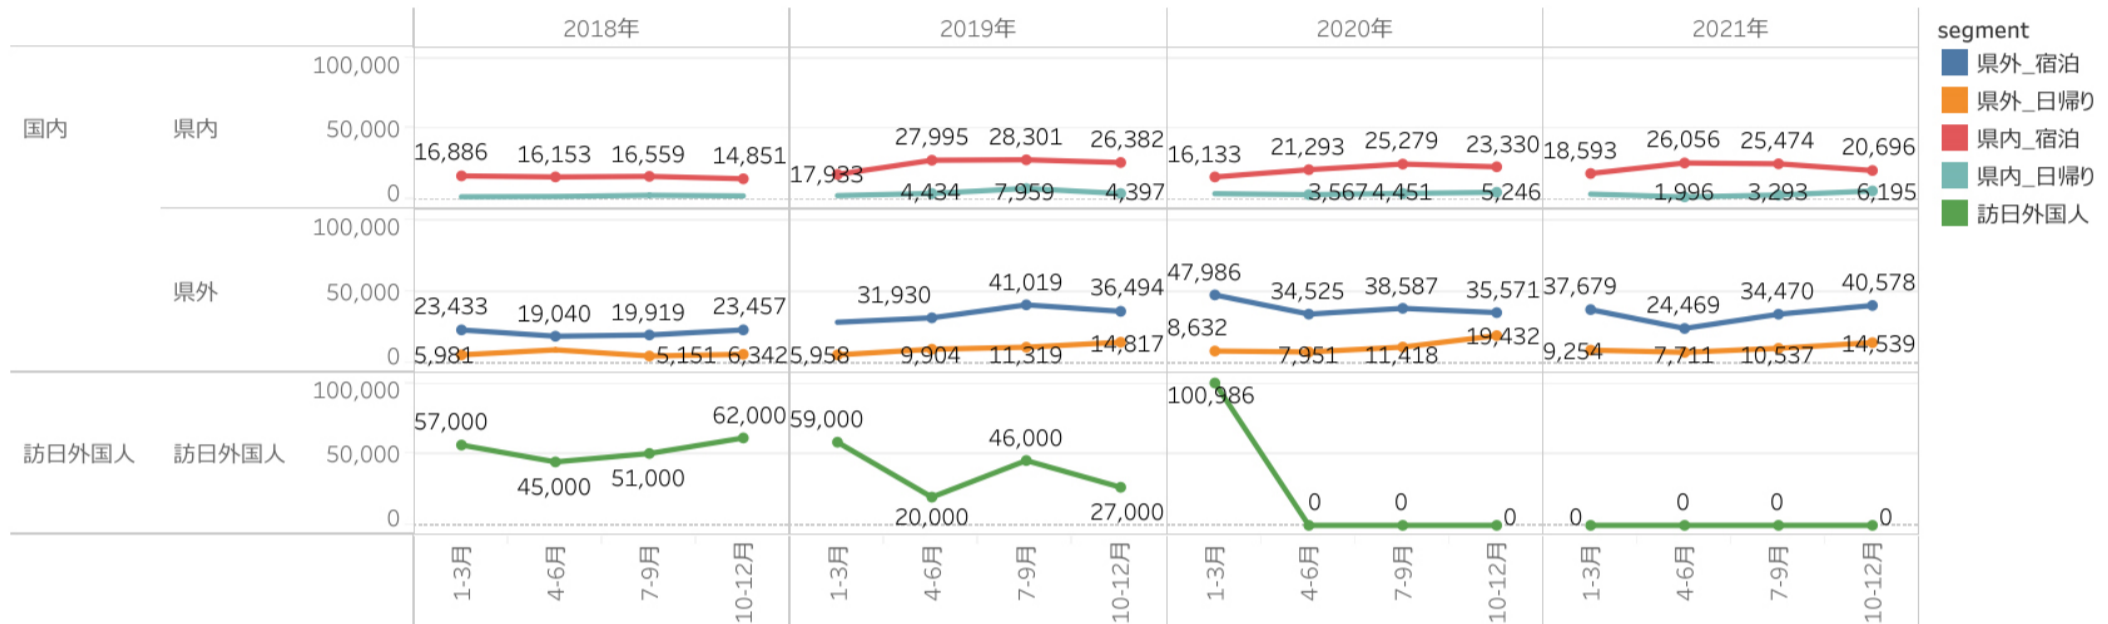

# — 目 次 —

- P1 宿泊者数の状況
- P2 観光消費額の状況
- P3 主要宿泊地入込数(宿泊客数)の変化
- P4 主要施設入込数の変化
- P5-7 「にいがた観光ナビ」の状況
- P8-11 市町村WEBサイトの状況
- P12 データ提供状況一覧

- 県内宿泊者数** 2月の県内宿泊者数は776,520人で、前月比は107%、前年同月比は159%となった。12/26に、にいがた旅割の実施期間を6月まで延長したこともあり、先月に引き続きコロナ禍前の2019年、2020年に近い水準を維持した。
- 外国人宿泊者数** 2月の外国人宿泊者数は47,680人で、前月比は71%、前年同月比は1759%となった。先月は春節のため大きく伸びたが、今回は先月に比べてやや減っている。春節が終わったためと思われる。

県内宿泊者

外国人宿泊者

- ・2021年10-12月の観光消費額単価は、県内日帰り旅行と県外宿泊旅行では前年同期と比べて上昇したものの、県内宿泊旅行と県外日帰り旅行では減少した。各セグメント別の状況は下の表のとおり。
- ・同時期の観光消費額単価の全国平均値は、県内宿泊が17,443円（新潟県20,696円）、県内日帰りが3,846円（同6,195円）、県外宿泊が29,134円（同40,578円）、県外日帰りが7,837円（同14,539円）となった。県外宿泊が前年と比べてわずかに上昇したものの、他の項目では低下している。
- ・訪日外国人の観光消費額は、データ不足のため20年4～6月期以降、算出できず（=0円）となっている。

セグメント	2021年10-12月	
	宿泊	日帰り
県内	20,696 円	6,195 円
県外	40,578 円	14,539 円
訪日外国人	0 円	

表 旅行形態別 前年比較

分類	観光消費額単価 (円/人回)	観光消費額 (百万円)	入込客数 (千人回)	分析
県内_宿泊	21年10-12期	20,696	9,898	前年と比べて、消費額は増えたが、入込客数が大きく増えたため単価は低下した。
	20年10-12期	23,330	9,194	
県内_日帰り	21年10-12期	6,195	20,045	前年と比べて、消費額が増え、入込客数が減ったため単価は上昇した。
	20年10-12期	5,246	19,764	
県外_宿泊	21年10-12月	40,578	17,800	前年と比べて、消費額は減ったが、入込客数が大きく上昇したため単価は上昇した。
	20年10-12月	35,571	18,038	
県外_日帰り	21年10-12月	14,539	19,446	前期と比べて、消費額は減り、入込客数が増えたため単価は低下した。
	20年10-12月	19,432	25,205	

※観光消費額と入込客数の数値の色は、赤字が数値の変化が単価の押し上げにつながったこと、青字は押し下げにつながったことを示す。

※セグメントのデータについては、観光庁「全国観光入込客統計に関する共通基準」より  
 ※データは現時点で公表されているまでのものになります。

・主要宿泊地入込数(宿泊客数) 2月は、前月比114%、前年同月比193%となった。新潟・阿賀エリアは2/18、2/19にTravis Japan全国ツアーの影響で117%と増加となった。また妙高エリアはオーストラリア人の宿泊が増えた。