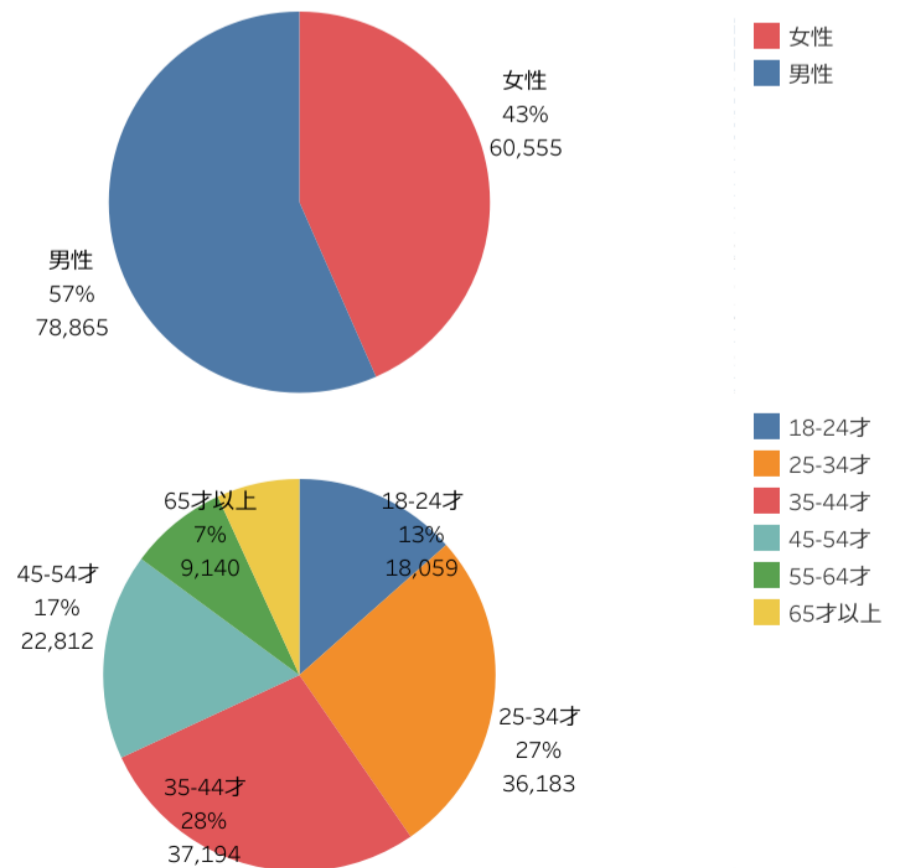

・ページビュー数 2月は、前月比93% (PV 1,130,202)と減少、前年同月比は167%となった。

※参考数値：2022年2月ページビュー数は「676,497」

・にいがた観光ナビの「訪問者の居住地」に大きな変化は無い。2月の男女比が平均に戻った。※先月は男性が69%。

ページビュー数

ユーザー数

訪問者の居住地

訪問者の属性