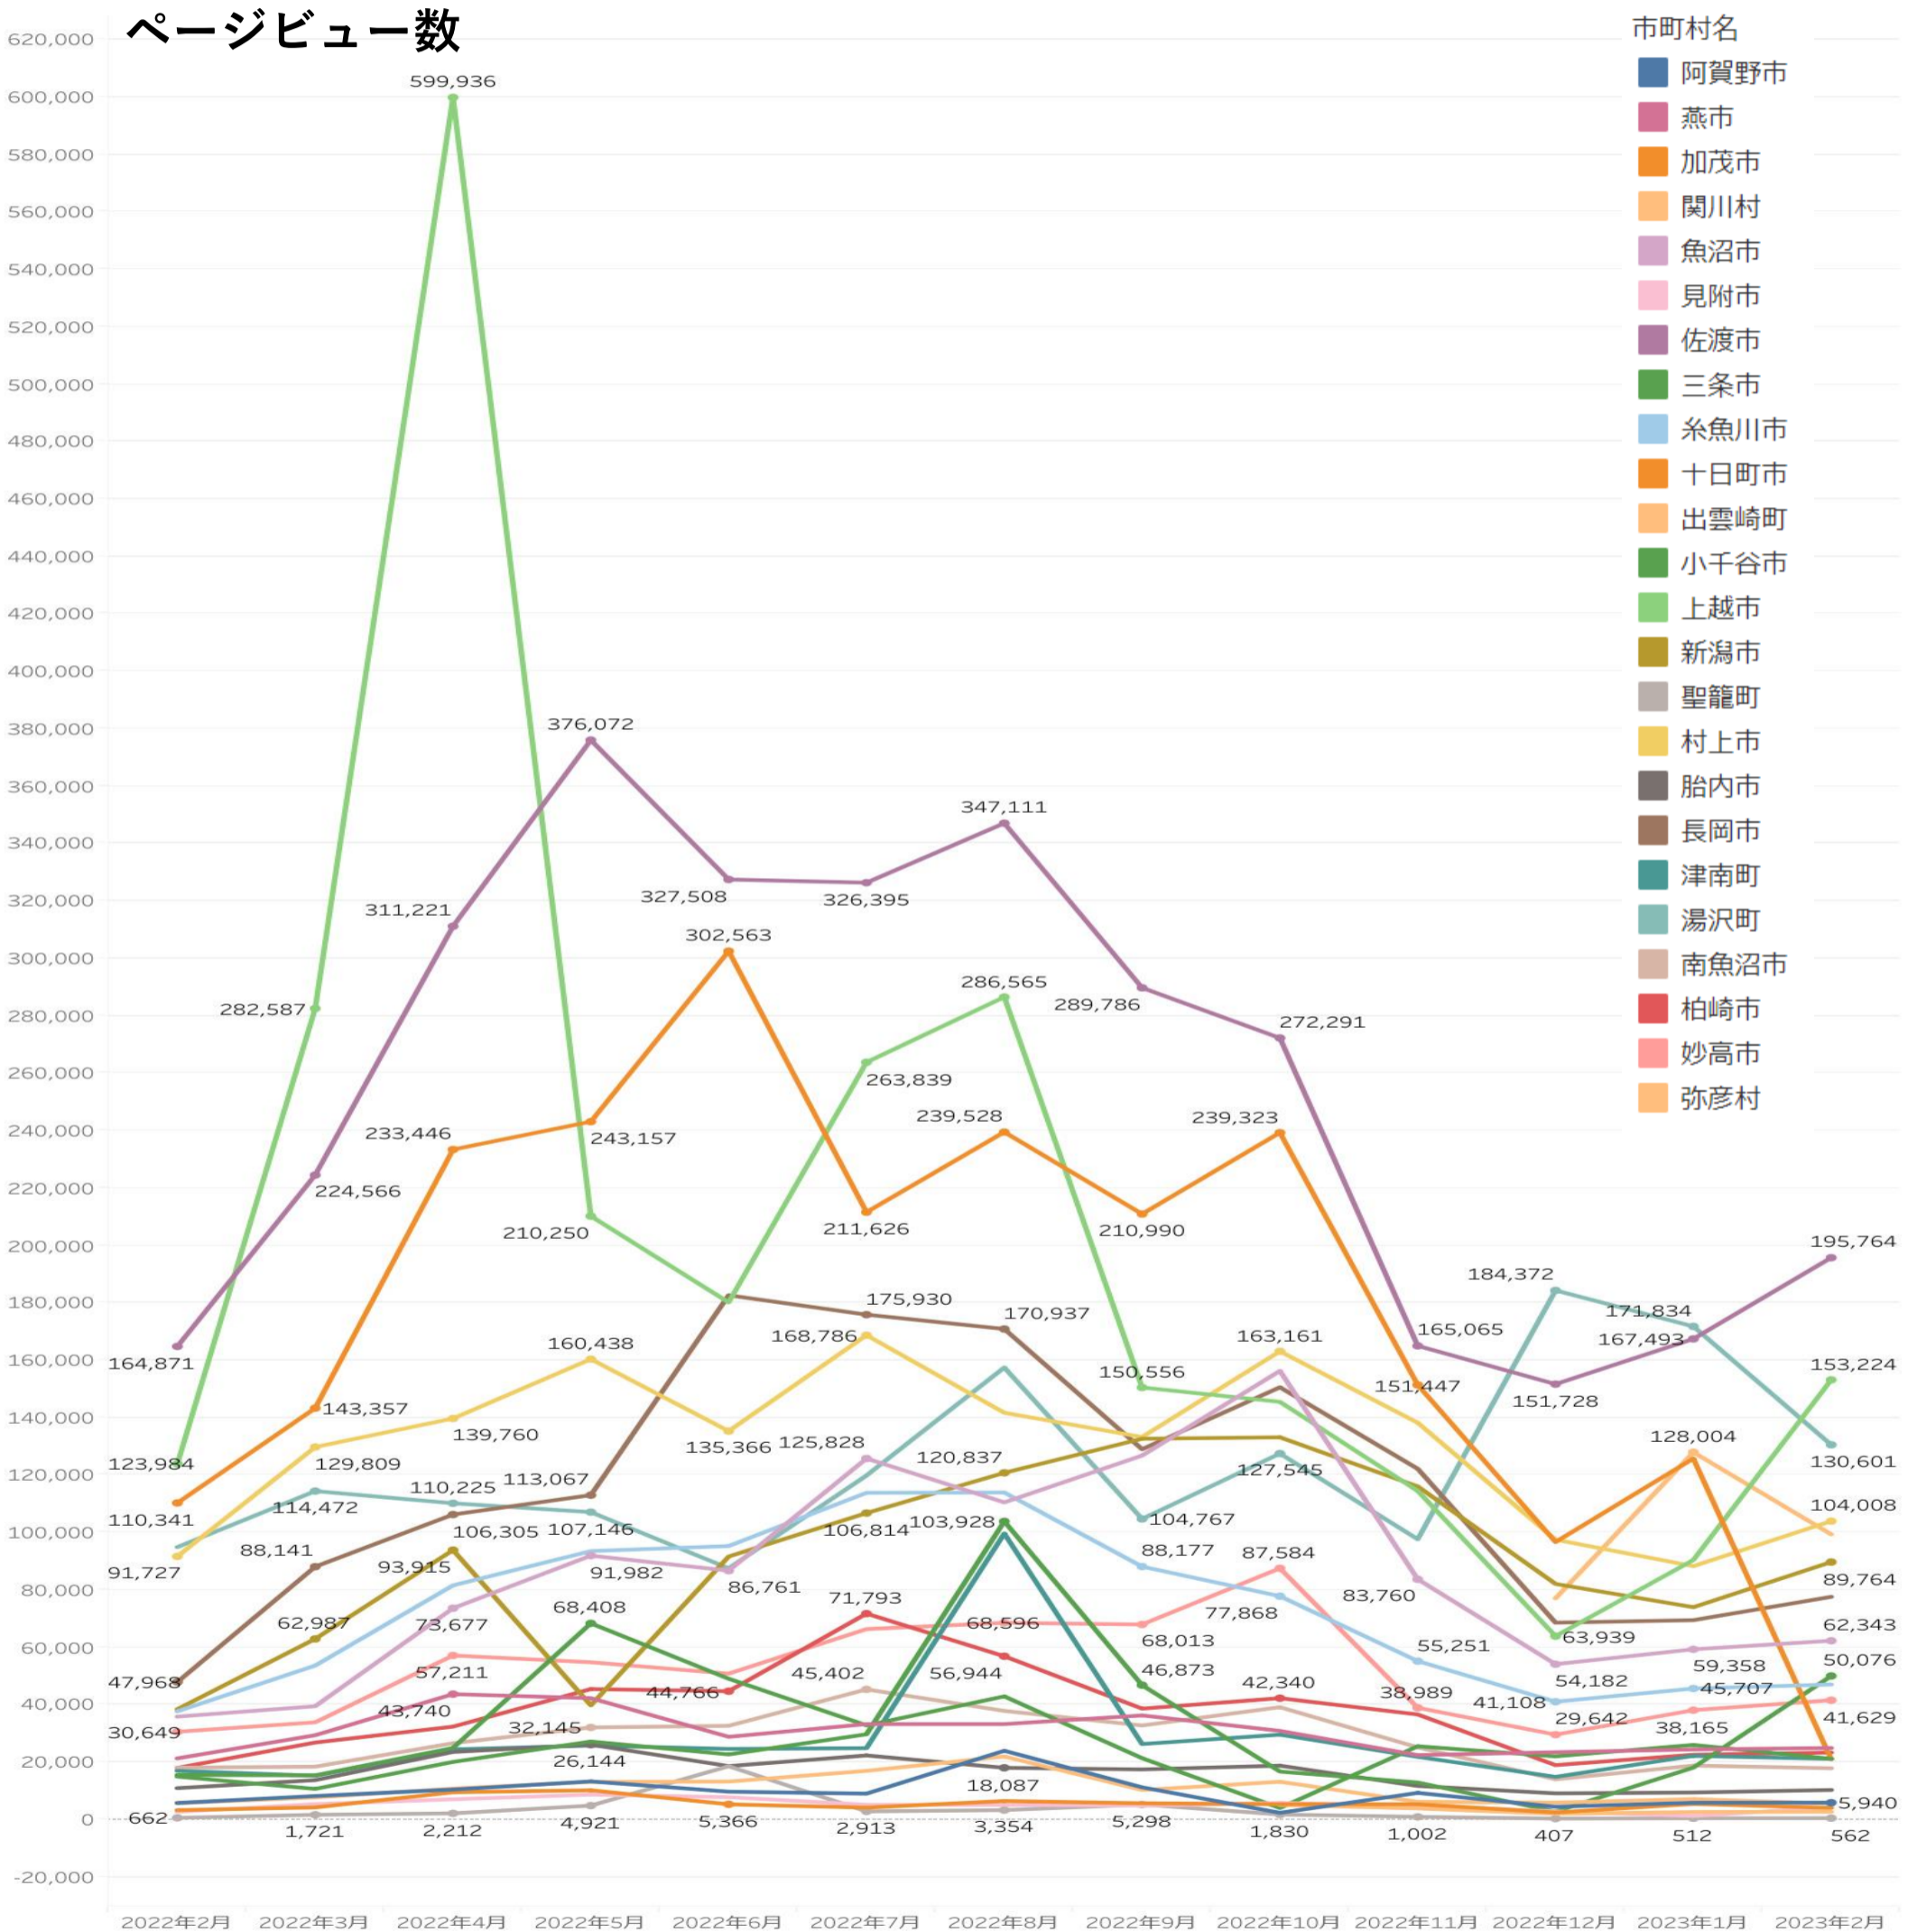

### 訪問者の属性

・にいがた旅割が1位。つづいてトップページ、観光スポット、方言紹介、モデルコースなどが上位にランクイン。

先月同様、つなん雪まつりは事前チケット販売につきアクセス数が伸びている。清津峡が14位から7位へ。2/24にテレビ番組「ZIP!」で十日町から中継があった影響と思われる。5大ラーメンが39位から12位へ。ラーメン消費額のランキング発表の影響と思われる。

0 400,000

にいがた観光ナビ利用状況、閲覧ページランキングについては、グーグルアナリティクス (GA) にて分析。

- ・スキ어의キーワードがランク外となり、佐渡島が上昇している。2/6にテレビ番組「ニッポンこんな所に激ウマ店! ネットで高評価の店BEST20一挙大公開SP」にて佐渡の長浜荘が紹介されたためと思われる。(長浜荘の記事が閲覧ページランキングで29位)

また、ランキング同様、清津峡、ラーメンのキーワードも上位に来ている。

## 検索キーワード

1	新潟	215,735
2	新潟県	99,716
3	佐渡島	50,355
4	新潟 観光	38,756
5	月岡温泉	32,268
6	燕三条	29,231
7	即身仏	24,880
8	local guide program	24,651
9	清津峡	23,516
10	新潟観光	21,987
11	十日町雪まつり	21,693
12	佐渡ヶ島	19,701
13	マリンピア日本海	19,405
14	弥彦神社	16,986
15	新潟 イベント	14,448
16	新潟 ラーメン	12,694
17	栃尾又温泉	10,719
18	寺泊	10,525
19	燕三条ラーメン	9,071
20	長岡花火	8,627
21	新潟ラーメン	8,326
22	高龍神社	7,647
23	雪しか祭り	5,858
24	ぼっぼ焼き	5,678
25	いちご狩り新潟	5,614
26	全国旅行支援 新潟	5,256
27	新潟 旅行支援	5,165
28	タレカツ丼	4,577
29	小千谷風船一揆	4,536
30	新潟 旅行	4,183
31	使ったクキャンペーン 新潟	4,039
32	清津峡トンネル	4,007
33	笹川流れ	3,885
34	田代スキー場	3,854
35	清津峡溪谷トンネル	3,832
36	シャトー塩沢	3,832
37	新潟 観光地	3,757
38	おぢや風船一揆	3,690
39	新潟弁	3,645
40	雪しか祭り2023	3,641
41	佐渡島観光	3,610
42	瓢湖	3,579
43	新潟使ったクーポン	3,568
44	越後湯沢駅 時間つぶし	3,558
45	新潟県 観光	3,542

検索ワードランキングについては、サーチコンソールにて調査。

- ・ ページビュー数【ベスト5】は、「佐渡市」(前月比117%、前年同月比119%)、「上越市」(同169%、124%)、「湯沢町」(同76%、138%)、「村上市」(同118%、113%)、「弥彦村」(同78%、-) となった。  
上越市は高田城址公園の観桜会の情報解禁によりアクセスが増えたと思われる。

- ・ 市町村WEBサイト利用状況については、定期報告に申し込みのあった市町村の数値のみ表示。
- ・ 市町村WEBサイトの分析を希望の市町村・市町村観光協会がありましたら問い合わせください。