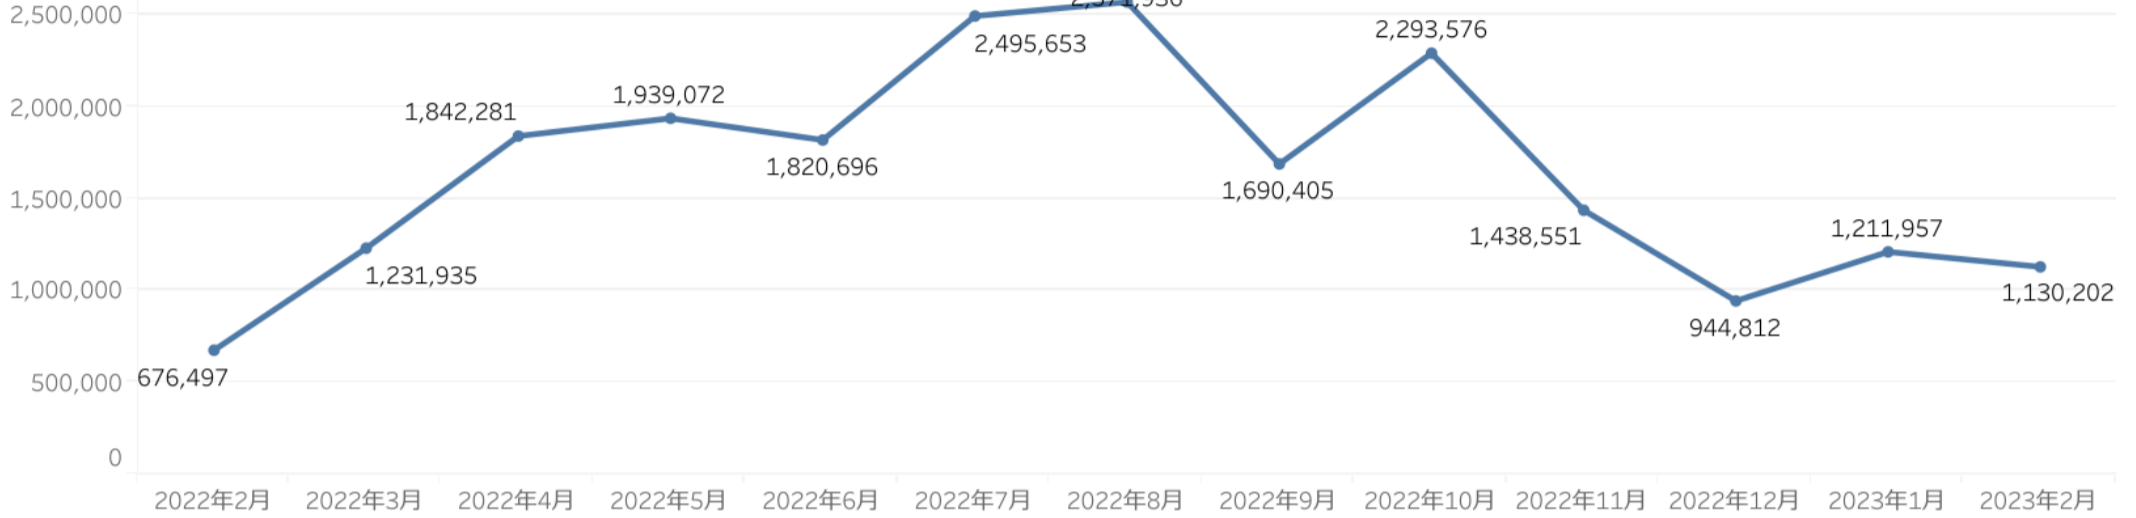

・ページビュー数 2月は、前月比93% (PV 1,130,202)と減少、前年同月比は167%となった。

※参考数値：2022年2月ページビュー数は「676,497」

・にいがた観光ナビの「訪問者の居住地」に大きな変化は無い。2月の男女比が平均に戻った。※先月は男性が69%。

ページビュー数