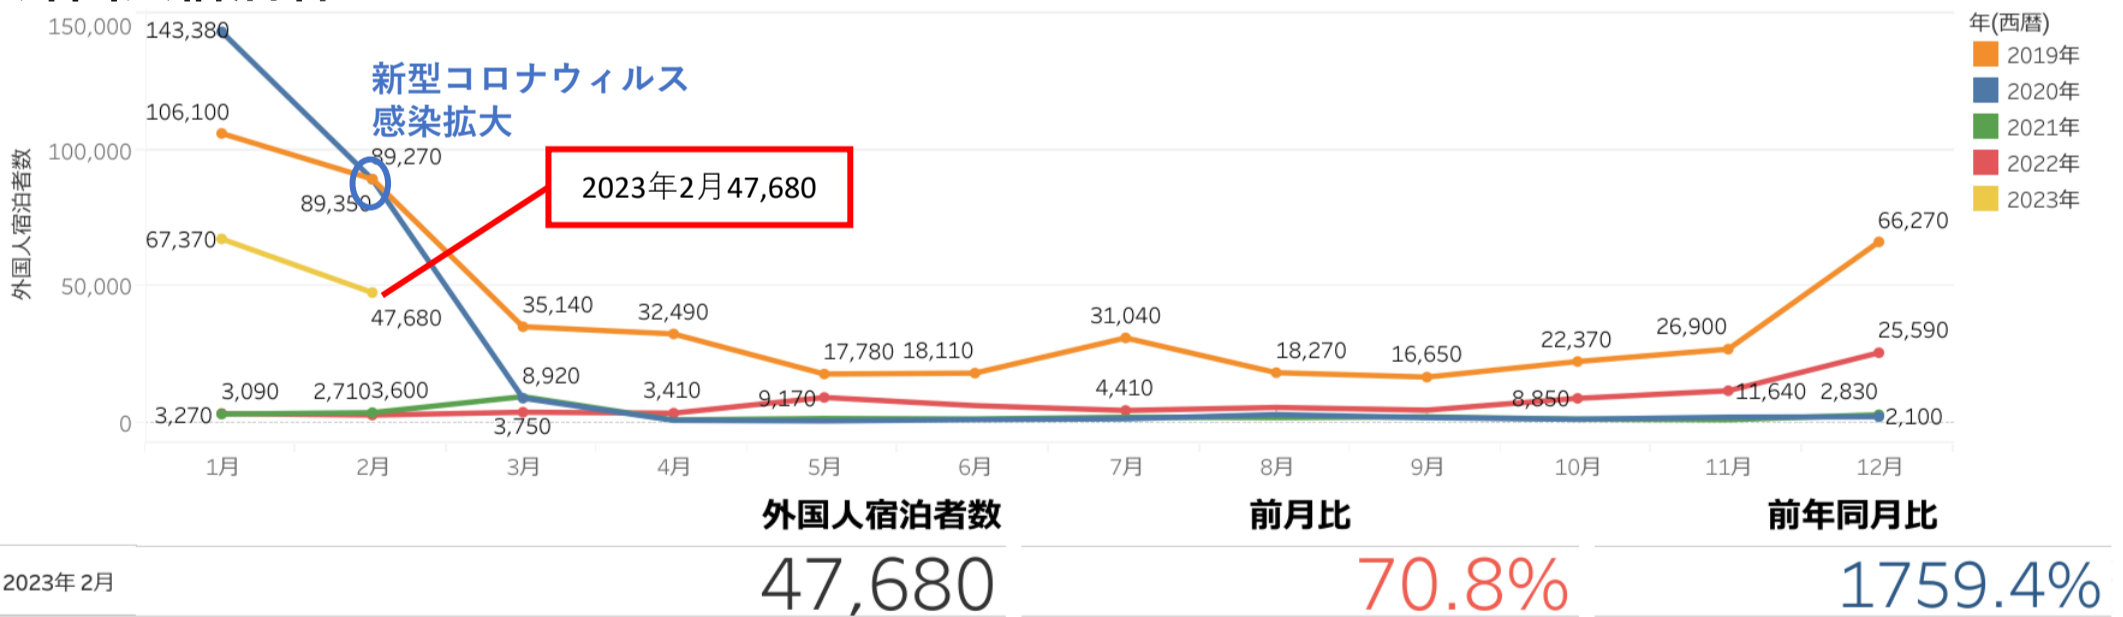

# — 目 次 —

- P1 宿泊者数の状況
- P2 観光消費額の状況
- P3 主要宿泊地入込数(宿泊客数)の変化
- P4 主要施設入込数の変化
- P5-7 「にいがた観光ナビ」の状況
- P8-11 市町村WEBサイトの状況
- P12 データ提供状況一覧

- 県内宿泊者数** 2月の県内宿泊者数は776,520人で、前月比は107%、前年同月比は159%となった。12/26に、にいがた旅割の実施期間を6月まで延長したこともあり、先月に引き続きコロナ禍前の2019年、2020年に近い水準を維持した。
- 外国人宿泊者数** 2月の外国人宿泊者数は47,680人で、前月比は71%、前年同月比は1759%となった。先月は春節のため大きく伸びたが、今回は先月に比べてやや減っている。春節が終わったためと思われる。

県内宿泊者

外国人宿泊者

- ・2021年10-12月の観光消費額単価は、県内日帰り旅行と県外宿泊旅行では前年同期と比べて上昇したものの、県内宿泊旅行と県外日帰り旅行では減少した。各セグメント別の状況は下の表のとおり。
- ・同時期の観光消費額単価の全国平均値は、県内宿泊が17,443円（新潟県20,696円）、県内日帰りが3,846円（同6,195円）、県外宿泊が29,134円（同40,578円）、県外日帰りが7,837円（同14,539円）となった。県外宿泊が前年と比べてわずかに上昇したものの、他の項目では低下している。
- ・訪日外国人の観光消費額は、データ不足のため20年4～6月期以降、算出できず（=0円）となっている。

セグメント	2021年10-12月	
	宿泊	日帰り
県内	20,696 円	6,195 円
県外	40,578 円	14,539 円
訪日外国人	0 円	

表 旅行形態別 前年比較

分類	観光消費額単価 (円/人回)	観光消費額 (百万円)	入込客数 (千人回)	分析
県内_宿泊	21年10-12期	20,696	9,898	前年と比べて、消費額は増えたが、入込客数が大きく増えたため単価は低下した。
	20年10-12期	23,330	9,194	
県内_日帰り	21年10-12期	6,195	20,045	前年と比べて、消費額が増え、入込客数が減ったため単価は上昇した。
	20年10-12期	5,246	19,764	
県外_宿泊	21年10-12月	40,578	17,800	前年と比べて、消費額は減ったが、入込客数が大きく上昇したため単価は上昇した。
	20年10-12月	35,571	18,038	
県外_日帰り	21年10-12月	14,539	19,446	前期と比べて、消費額は減り、入込客数が増えたため単価は低下した。
	20年10-12月	19,432	25,205	

※観光消費額と入込客数の数値の色は、赤字が数値の変化が単価の押し上げにつながったこと、青字は押し下げにつながったことを示す。

※セグメントのデータについては、観光庁「全国観光入込客統計に関する共通基準」より  
 ※データは現時点で公表されているまでのものになります。

・主要宿泊地入込数(宿泊客数) 2月は、前月比114%、前年同月比193%となった。新潟・阿賀エリアは2/18、2/19にTravis Japan全国ツアーの影響で117%と増加となった。また妙高エリアはオーストラリア人の宿泊が増えた。