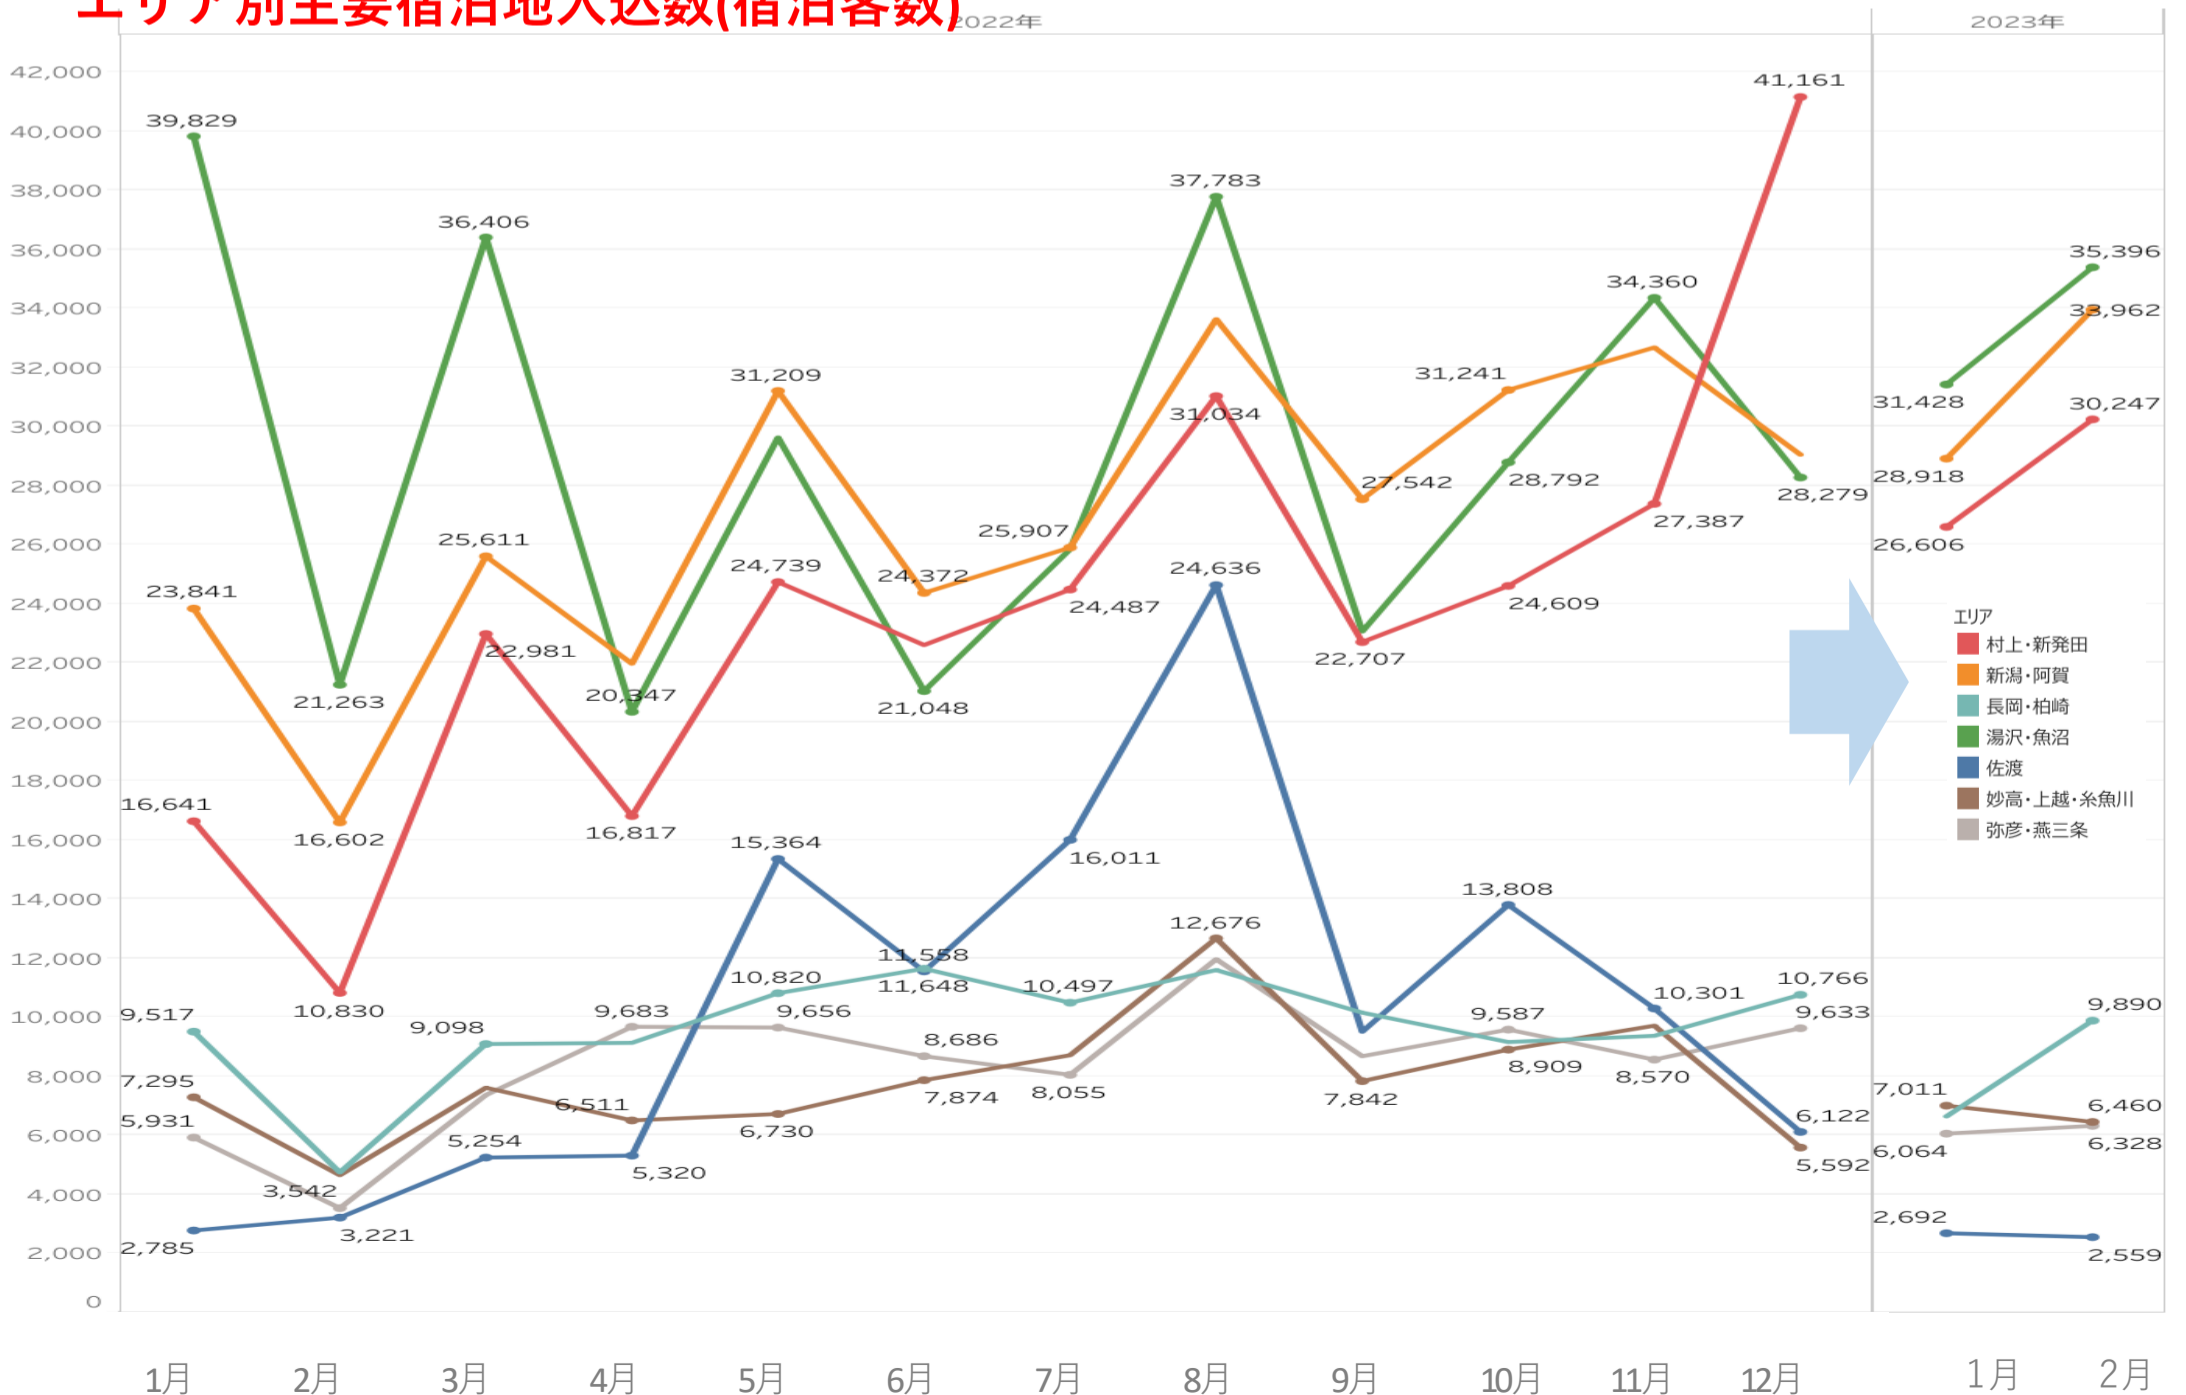

# — 目 次 —

- P1 宿泊者数の状況
- P2 観光消費額の状況
- P3 主要宿泊地入込数(宿泊客数)の変化
- P4 主要施設入込数の変化
- P5-7 「にいがた観光ナビ」の状況
- P8-11 市町村WEBサイトの状況
- P12 データ提供状況一覧

- 県内宿泊者数** 2月の県内宿泊者数は776,520人で、前月比は107%、前年同月比は159%となった。12/26に、にいがた旅割の実施期間を6月まで延長したこともあり、先月に引き続きコロナ禍前の2019年、2020年に近い水準を維持した。
- 外国人宿泊者数** 2月の外国人宿泊者数は47,680人で、前月比は71%、前年同月比は1759%となった。先月は春節のため大きく伸びたが、今回は先月に比べてやや減っている。春節が終わったためと思われる。

※観光消費額と入込客数の数値の色は、赤字が数値の変化が単価の押し上げにつながったこと、青字は押し下げにつながったことを示す。

※セグメントのデータについては、観光庁「全国観光入込客統計に関する共通基準」より  
 ※データは現時点で公表されているまでのものになります。

・主要宿泊地入込数(宿泊客数) 2月は、前月比114%、前年同月比193%となった。新潟・阿賀エリアは2/18、2/19にTravis Japan全国ツアーの影響で117%と増加となった。また妙高エリアはオーストラリア人の宿泊が増えた。

長岡市内宿泊応援キャンペーン  
・期間: ~2023. 3. 10 ・場所: 長岡市

雪恋プレミアム旅行券  
・期間: ~2023. 3. 13 ・場所: 南魚沼市

今・得キャンペーン2023冬の陣!  
・期間: ~2023. 2. 28 ・場所: 新発田市

うおぬま連ぱクーポンキャンペーン  
・期間: ~2023. 3. 6 ・場所: 魚沼市

YUZA割(宿泊)キャンペーン  
・期間: ~2023. 2. 28 ・場所: 湯沢町

### エリア別主要宿泊地入込数(宿泊客数)

2023年2月

全県のエリア 全ての今月の入込者数

前月比 **86.3%**

前年比 **152.5%**

**1,117,595**

エリア名	施設数	入込客数	前月比
村上・新発田	13	95,326	103.1%
新潟・阿賀	15	408,030	98.6%
弥彦・燕三条	19	150,211	39.7%
長岡・柏崎	23	270,646	118.1%
湯沢・魚沼	20	103,877	105.0%
妙高・上越・糸魚川	16	89,505	109.5%
佐渡	1		