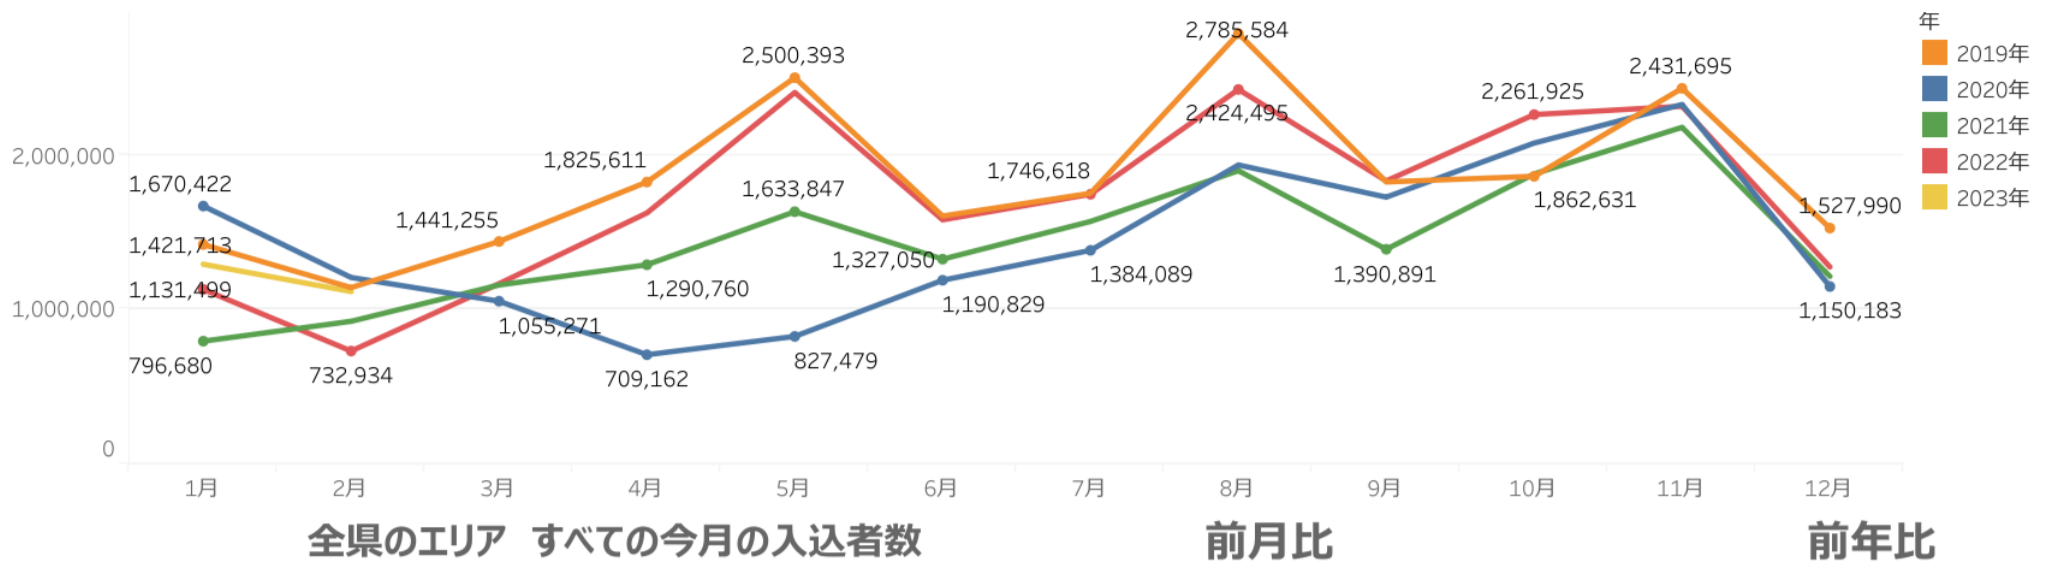

※観光消費額と入込客数の数値の色は、赤字が数値の変化が単価の押し上げにつながったこと、青字は押し下げにつながったことを示す。

※セグメントのデータについては、観光庁「全国観光入込客統計に関する共通基準」より  
 ※データは現時点で公表されているまでのものになります。

・主要宿泊地入込数(宿泊客数) 2月は、前月比114%、前年同月比193%となった。新潟・阿賀エリアは2/18、2/19にTravis Japan全国ツアーの影響で117%と増加となった。また妙高エリアはオーストラリア人の宿泊が増えた。

長岡市内宿泊応援キャンペーン  
・期間: ~2023. 3. 10 ・場所: 長岡市

雪恋プレミアム旅行券  
・期間: ~2023. 3. 13 ・場所: 南魚沼市

今・得キャンペーン2023冬の陣!  
・期間: ~2023. 2. 28 ・場所: 新発田市

うおぬま連ぱクーポンキャンペーン  
・期間: ~2023. 3. 6 ・場所: 魚沼市

YUZA割(宿泊)キャンペーン  
・期間: ~2023. 2. 28 ・場所: 湯沢町

### 主要宿泊地入込数(宿泊客数)

2023年2月 124,842 前月比 114.2% 前年同月比 192.5%

### エリア別主要宿泊地入込数(宿泊客数)

2023年2月

全県のエリア 全ての今月の入込者数

前月比 **86.3%**

前年比 **152.5%**

**1,117,595**

エリア名	施設数	入込客数	前月比
村上・新発田	13	95,326	103.1%
新潟・阿賀	15	408,030	98.6%
弥彦・燕三条	19	150,211	39.7%
長岡・柏崎	23	270,646	118.1%
湯沢・魚沼	20	103,877	105.0%
妙高・上越・糸魚川	16	89,505	109.5%
佐渡	1		