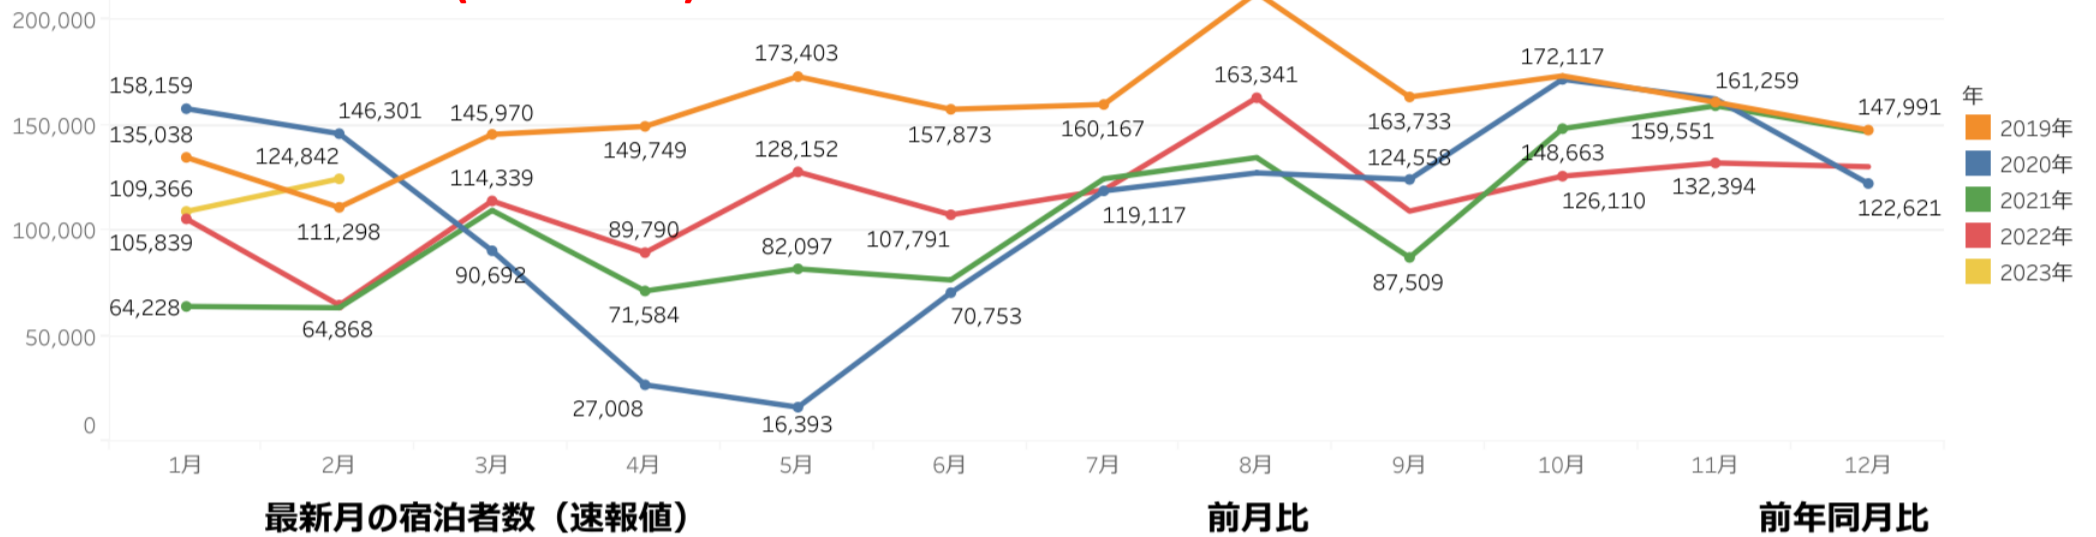

※観光消費額と入込客数の数値の色は、赤字が数値の変化が単価の押し上げにつながったこと、青字は押し下げにつながったことを示す。

※セグメントのデータについては、観光庁「全国観光入込客統計に関する共通基準」より  
 ※データは現時点で公表されているまでのものになります。

・主要宿泊地入込数(宿泊客数) 2月は、前月比114%、前年同月比193%となった。新潟・阿賀エリアは2/18、2/19にTravis Japan全国ツアーの影響で117%と増加となった。また妙高エリアはオーストラリア人の宿泊が増えた。

長岡市内宿泊応援キャンペーン  
・期間: ~2023. 3. 10 ・場所: 長岡市

雪恋プレミアム旅行券  
・期間: ~2023. 3. 13 ・場所: 南魚沼市

今・得キャンペーン2023冬の陣!  
・期間: ~2023. 2. 28 ・場所: 新発田市

うおぬま連ぱクーポンキャンペーン  
・期間: ~2023. 3. 6 ・場所: 魚沼市

YUZA割(宿泊)キャンペーン  
・期間: ~2023. 2. 28 ・場所: 湯沢町

### 主要宿泊地入込数(宿泊客数)

2023年2月 124,842 前月比 114.2% 前年同月比 192.5%

### エリア別主要宿泊地入込数(宿泊客数)

2023年2月

全県のエリア 全ての今月の入込者数

前月比 **86.3%**

前年比 **152.5%**

**1,117,595**

エリア名	施設数	入込客数	前月比
村上・新発田	13	95,326	103.1%
新潟・阿賀	15	408,030	98.6%
弥彦・燕三条	19	150,211	39.7%
長岡・柏崎	23	270,646	118.1%
湯沢・魚沼	20	103,877	105.0%
妙高・上越・糸魚川	16	89,505	109.5%
佐渡	1		