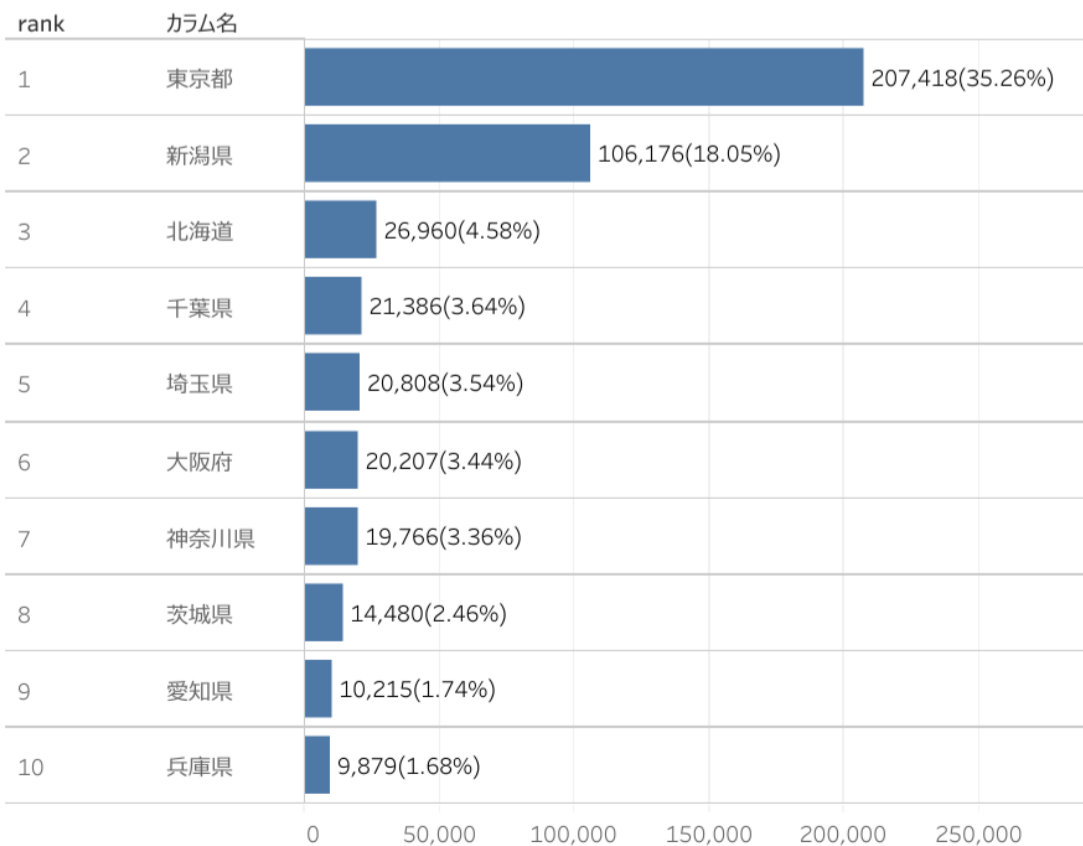

・ページビュー数 2月は、前月比93% (PV 1,130,202)と減少、前年同月比は167%となった。

※参考数値：2022年2月ページビュー数は「676,497」

・にいがた観光ナビの「訪問者の居住地」に大きな変化は無い。2月の男女比が平均に戻った。※先月は男性が69%。

ページビュー数

ユーザー数

訪問者の居住地

訪問者の属性