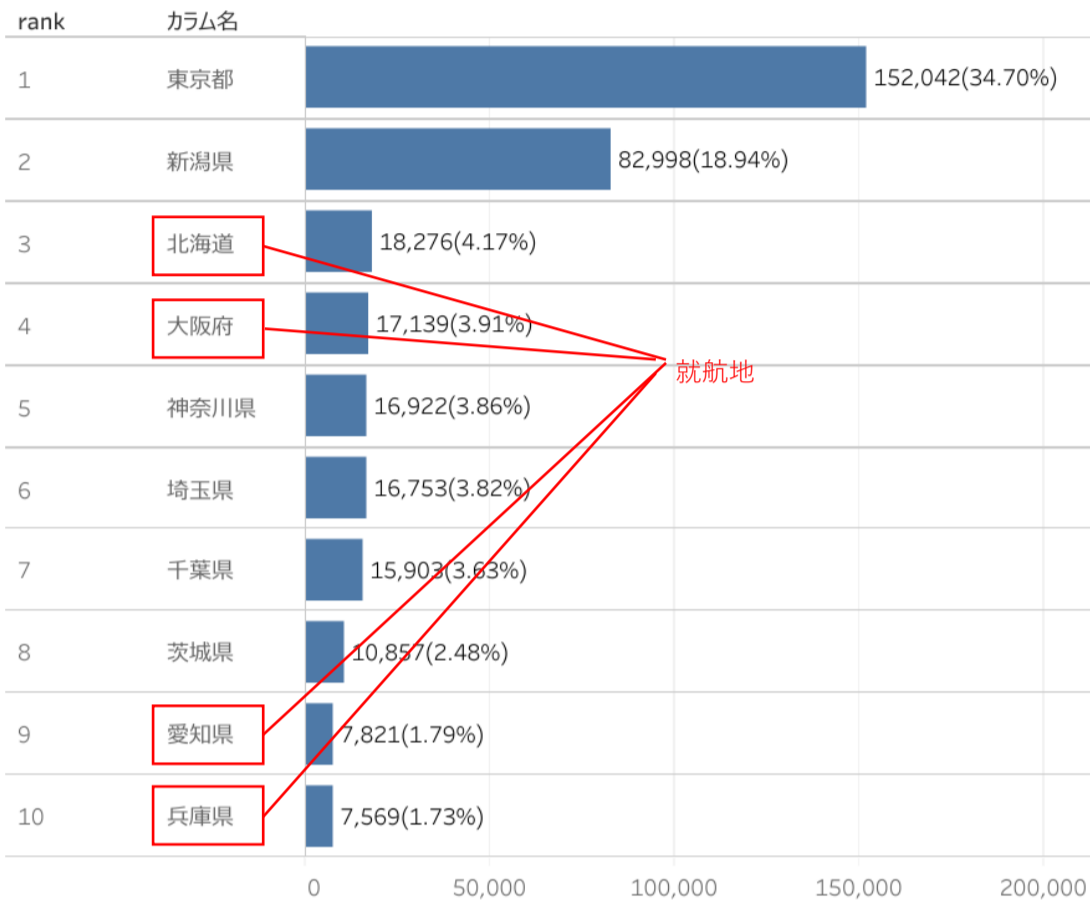

・「訪問者の居住地」、「訪問者の属性」は大幅な変更はない。

訪問者の居住地