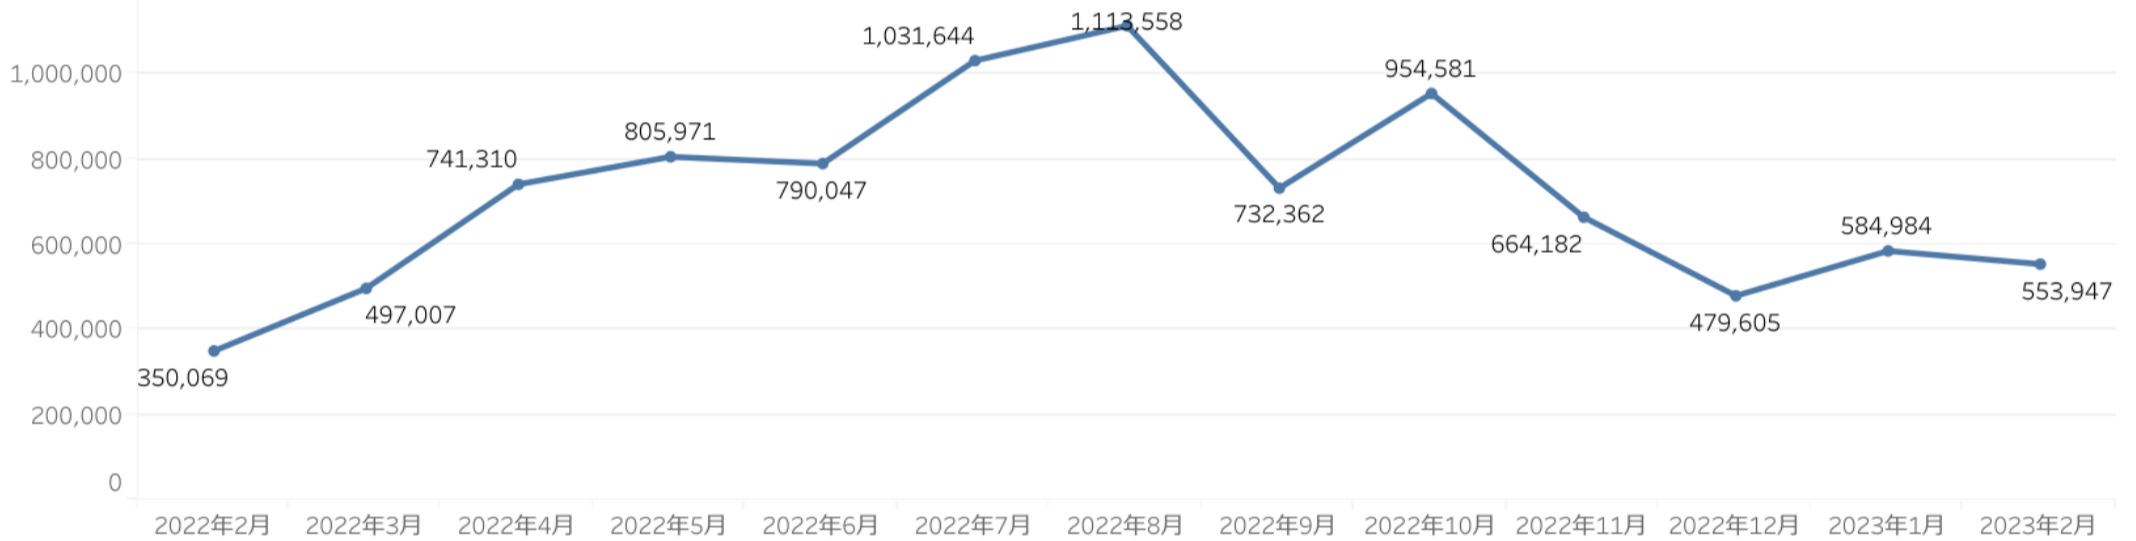

・ページビュー数 2月は、前月比93% (PV 1,130,202)と減少、前年同月比は167%となった。

※参考数値：2022年2月ページビュー数は「676,497」

・にいがた観光ナビの「訪問者の居住地」に大きな変化は無い。2月の男女比が平均に戻った。※先月は男性が69%。

ページビュー数

ユーザー数

訪問者の居住地

訪問者の属性