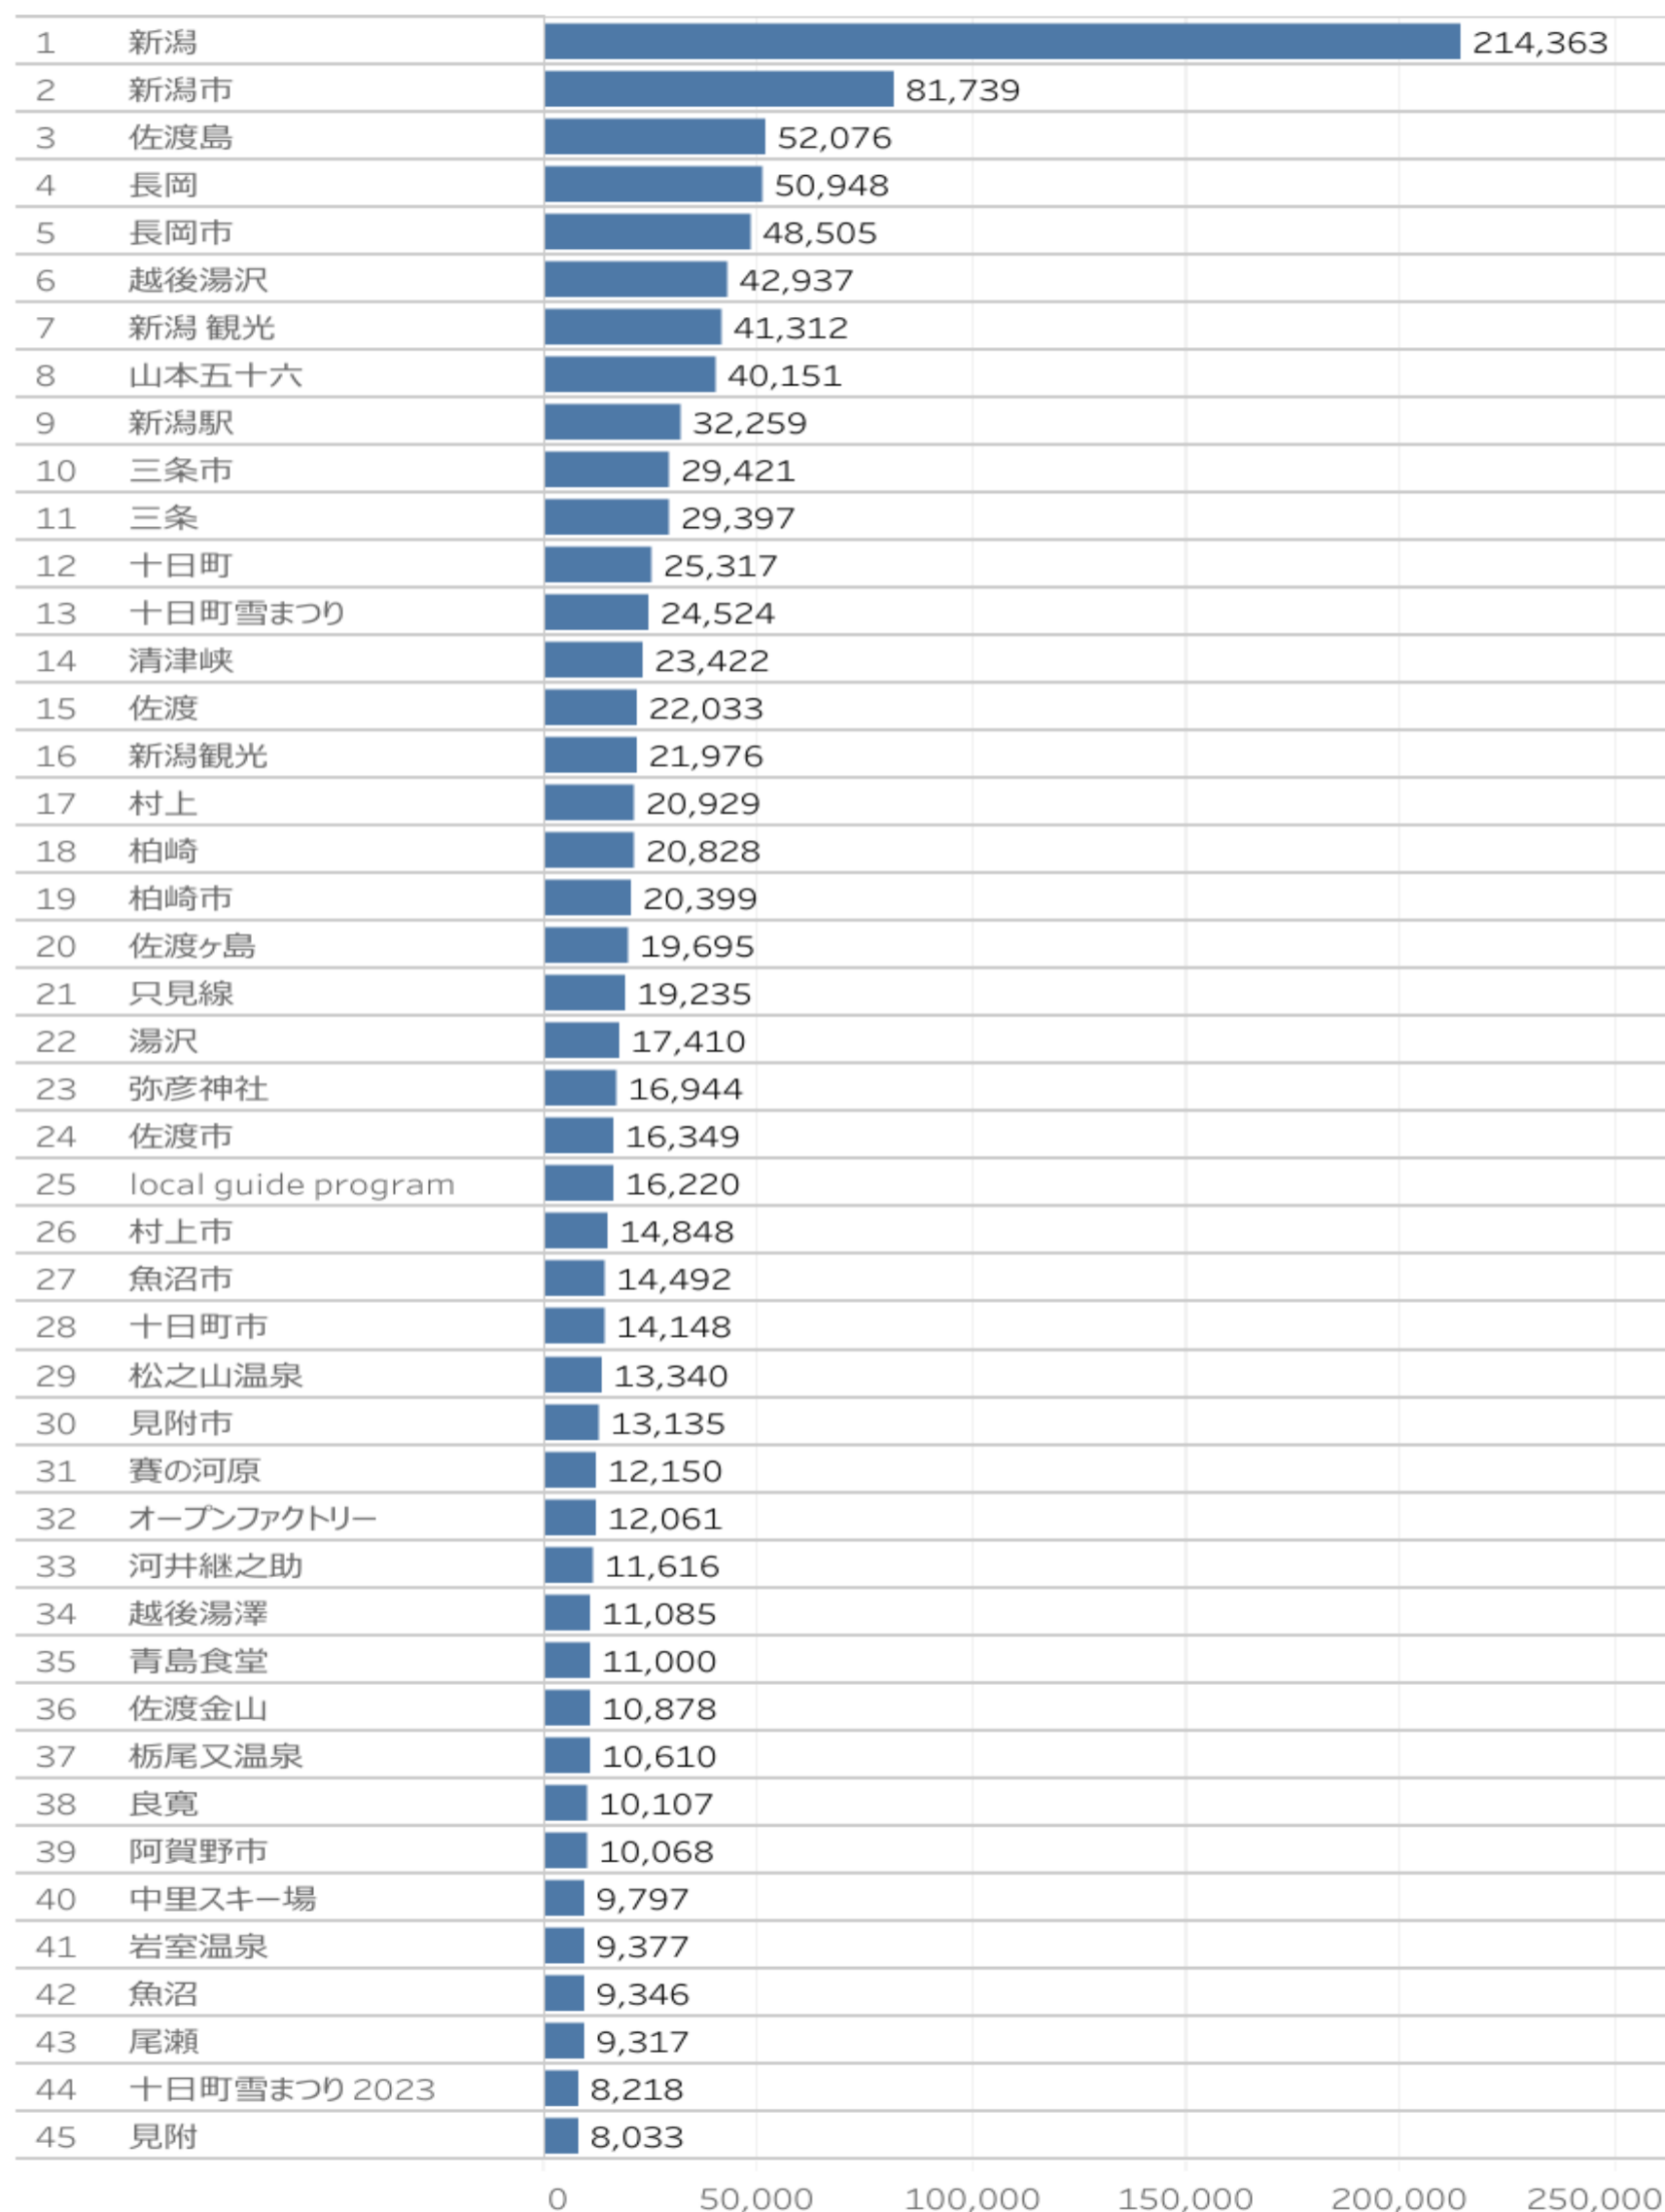

- ・小千谷市の風船一揆がトップ。続いて、十日町市の十日町雪まつり、佐渡市のトップページ、新潟市のトップページ、上越市のトップページなどが上位を占めている。
- ・PV10,000以上の閲覧ページは15件。全体的にアクセス数は減少傾向だが、件数は増加した。

※参考：2022年2月5件、3月12件、4月23件、5月18件、6月20件、7月19件、8月23件、9月19件、10月19件、11月10件、12月11件、2023年1月7件、2月15件

閲覧ページ

1	小千谷観光サイト「おぢや風船一揆」	小千谷市	32,584
2	【2023年開催決定】第74回十日町雪まつり | 十日町市観..	十日町市	23,459
3	さど観光ナビ | ようこそ、四季と伝統文化が魅力的な佐渡島へ	佐渡市	22,060
4	旅のしおり | 新潟市公式観光情報サイト	新潟市	21,833
5	【公式】上越観光Navi - 歴史と自然に出会うまち、新潟県上..	上越市	16,485
6	スキー場一覧(印刷用) | 湯沢町観光まちづくり機構公式HP ..	湯沢町	16,185
7	十日町市観光協会 | My trip TOKAMACHI	十日町市	15,172
8	日テレ「ZIP!」生中継で取り上げられたスポットまとめ【新潟県..	十日町市	14,363
9	弥彦観光協会公式サイト / やひ恋	弥彦村	13,966
10	灯の回廊	上越市	13,614
11	日テレ「ZIP!」で新潟県十日町市が生中継されます | 十日町..	十日町市	13,035
12	湯沢町観光まちづくり機構公式HP スキー・観光情報	湯沢町	11,395
13	むらかみシユラン | 村上市観光協会 - 鮭・酒・人情 むらかみ-	村上市	11,376
14	エリア・カテゴリから探す | 観光スポット	上越市	10,983
15	村上市観光情報総合サイト 村上市観光協会 - 鮭・酒・人..	村上市	10,321
16	早春の佐渡へ行こう！寺泊—赤泊航路 特別運航 高速船き..	佐渡市	8,998
17	妙高観光ナビ	妙高市	8,759
18	長岡の観光スポット | 【公式】長岡観光ナビ - 新潟県長岡市..	長岡市	7,996
19	LIVEカメラ | 北陸新幹線で行く糸魚川	糸魚川市	7,863
20	つなん雪まつり & SNOWWAVE2023 - 津南町観光協会公..	津南町	7,611
21	【公式】長岡観光ナビ - 新潟県長岡市の観光・旅行サイト	長岡市	7,602
22	高田城址公園観桜会	上越市	7,471
23	湯沢冬花火2023 スケジュール | 湯沢町観光まちづくり機構..	湯沢町	6,987
24	佐渡観光導航 | 歓迎來到擁有迷人的四季和傳統文化的..	佐渡市	6,934
25	今後行われるイベント一覧 | さど観光ナビ	佐渡市	6,899
26	北陸新幹線で行く糸魚川	糸魚川市	6,669
27	パンフレットダウンロード | 灯の回廊	上越市	6,611
28	長岡のイベント | 【公式】長岡観光ナビ - 新潟県長岡市の観..	長岡市	6,492
29	観る | さど観光ナビ	佐渡市	6,049
30	白い雪山が真っ赤に燃える！魚沼市の奇祭「百八灯（ひやく..	魚沼市	5,962
31	YUZA割	湯沢町	5,878
32	ホテル・旅館 | さど観光ナビ	佐渡市	5,858
33	湯沢・南魚沼共通リフト券 ELEVEN+（イレブンプラス）	湯沢町	5,844
34	魚沼市観光オフィシャルサイト / 魚沼市観光協会	魚沼市	5,843
35	おもてなし広場 | スポット | 弥彦観光協会公式サイト / やひ恋	弥彦村	5,745
36	食べる | 弥彦観光協会公式サイト / やひ恋	弥彦村	5,702
37	レルヒ祭	上越市	5,129
38	城下町村上 町屋の人形さま巡り | 村上市観光協会 - 鮭・酒..	村上市	4,979
39	カール・ベクスさんと「奇跡の集落」竹所 | 十日町市観光協会	十日町市	4,920
40	泊まる | さど観光ナビ	佐渡市	4,916
41	日帰り入浴施設 | 湯沢町観光まちづくり機構公式HP 越後..	湯沢町	4,901
42	南魚沼市観光協会【えちご南魚沼いいとこ自慢】	南魚沼市	4,827
43	東京から佐渡へ | さど観光ナビ	佐渡市	4,784
44	にいがた 冬 食の陣「当日座」 | 旅のしおり	新潟市	4,563
45	駅の中の温泉（酒風呂湯の沢） | 湯沢町観光まちづくり機..	湯沢町	4,531

0 50,000

市町村WEBサイト利用状況、閲覧ページランキングについては、グーグルアナリティクス（GA）データの定期報告
いただいている数値を分析。

・ナビと同様、清津峡が35位から14位と、先月よりもランキングが上昇している。また、十日町のワードも複数ランクイン。ZIP!の影響と思われる。

検索キーワード

市町村WEBサイト検索ワードランキングについては、各市町村からのサーチコンソールデータを分析。