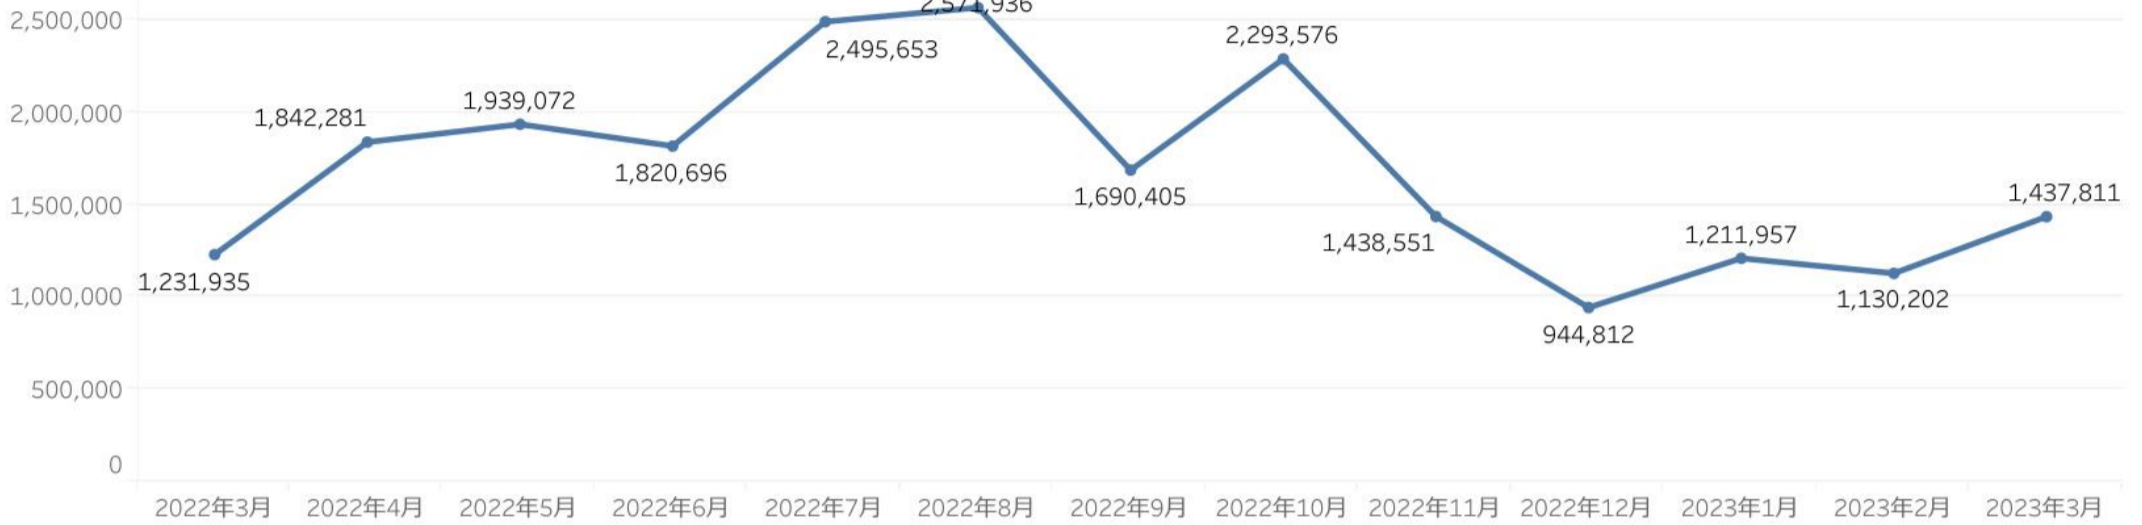

2023年3月

1,479,222

エリア名	施設数	入込客数	前月比
村上・新発田	13	93,123	97.2%
新潟・阿賀	15	438,201	107.4%
弥彦・燕三条	19	214,867	143.0%
長岡・柏崎	23	459,753	169.9%
湯沢・魚沼	20	140,693	135.4%
妙高・上越・糸魚川	16	132,585	148.1%
佐渡	1		

主要施設入込数 3月は、前月比132%、前年同月比127%となった。

個別の施設では国上寺が前月比1214%（前年比150%）と増加。例年、2月から3月にかけて増加する傾向。山開きが行われた影響と思われる。

また、エリア別では「長岡・柏崎エリア」は170%増加となった。寺泊魚の市場通りの入込数が大きく影響している。こちらも例年、2月から3月にかけて増加する傾向にある。

（参考）冬季休業施設数：9施設

※佐渡エリアはデータなし

主要施設入込数については市町村・市町村観光協会より月次で報告いただいております。

直近の動向を見るための数値であり新潟県観光文化スポーツ部の各データと差異があることがあります。

・ページビュー数 3月は、前月比**127%** (PV 1,437,811)と**増加**、前年同月比は117%となった。

※参考数値：2022年3月ページビュー数は「1,231,935」

・にいがた観光ナビの「訪問者の居住地」に大きな変化は無い。

ページビュー数

ユーザー数

訪問者の居住地

訪問者の属性