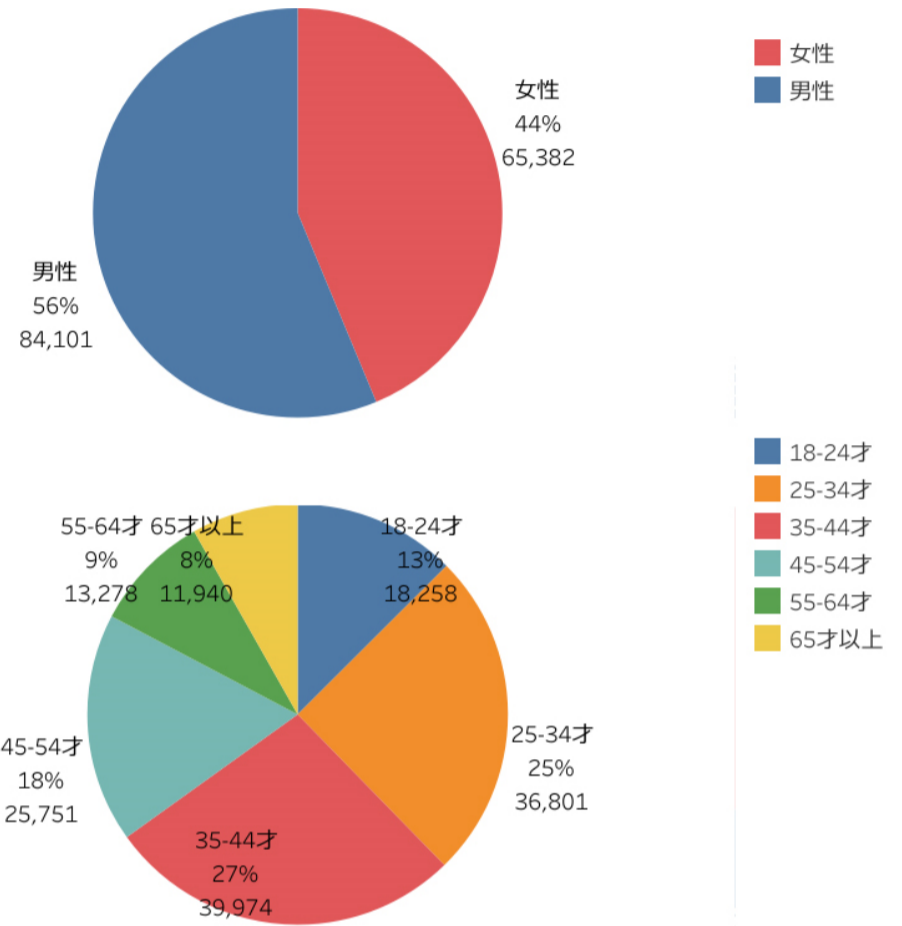

検索ワードランキングについては、サーチコンソールにて調査。

・ページビュー数【ベスト5】は、「上越市」(前月比308%、前年同月比167%)、「佐渡市」(同146%、127%)、「弥彦村」(同186%、-)、「十日町市」(同72%、92%)、「湯沢町」(同101%、115%)となった。
 上越市は高田城址公園の桜が例年より早く開花したためアクセスが急増したと思われる。佐渡は島開きシーズン前に下調べをした影響と思われる。

ページビュー数

・市町村WEBサイト利用状況については、定期報告に申し込みのあった市町村の数値のみ表示。
 ・市町村WEBサイトの分析を希望の市町村・市町村観光協会がありましたら問い合わせください。

・「訪問者の居住地」、「訪問者の属性」は大幅な変更はない。

訪問者の居住地

訪問者の属性

・市町村WEBサイト利用状況については、定期報告に申し込みのあった市町村の数値のみ表示。
 ・市町村WEBサイトの分析を希望の市町村・市町村観光協会がありましたら問い合わせください。

- ・高田城址公園観桜会がトップ。続いて、上越市のトップページ、佐渡市のトップページ、弥彦村のトップページ、湯沢町のスキー場一覧などが上位を占めている。
- ・PV10,000以上の閲覧ページは21件。全体的にアクセス数は増加している。

※参考：2022年3月12件、4月23件、5月18件、6月20件、7月19件、8月23件、9月19件、10月19件、11月10件、12月11件、2023年1月7件、2月15件、3月21件