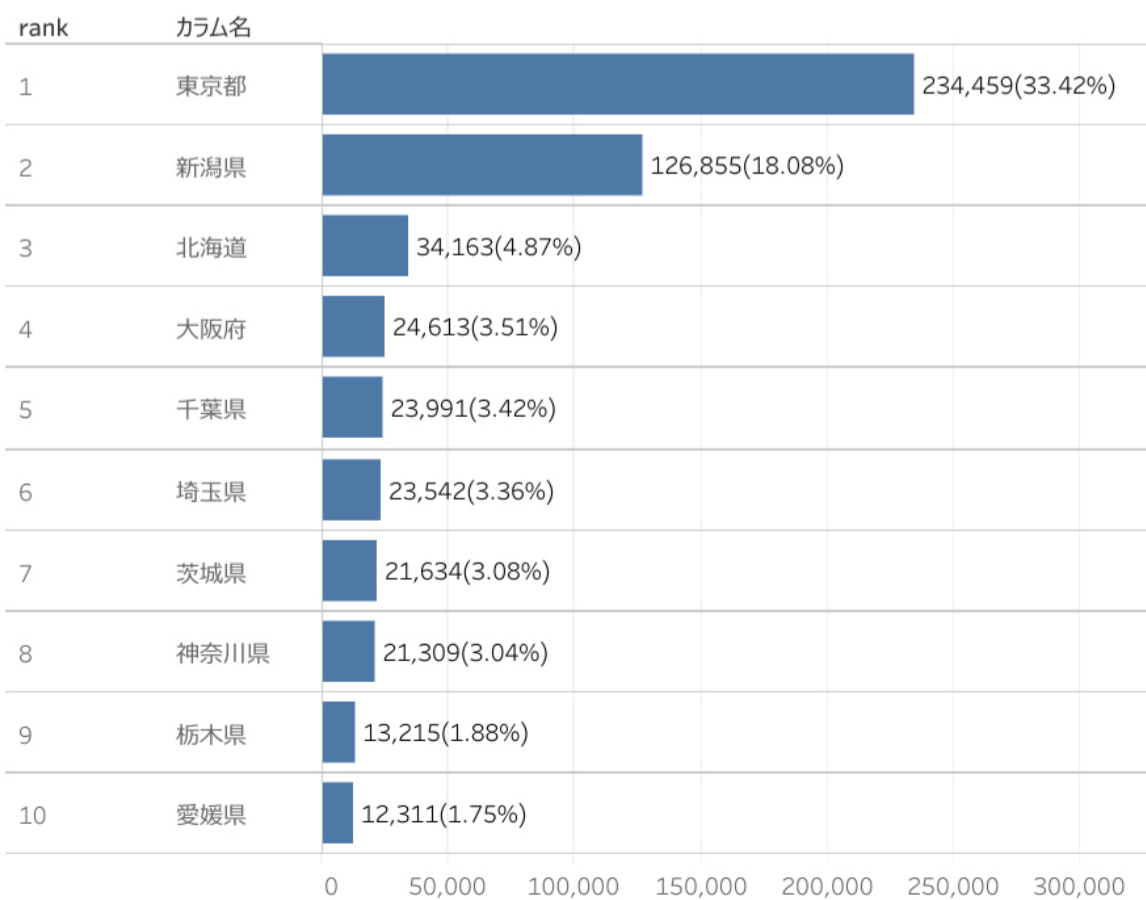

個別の施設では国上寺が前月比1214%（前年比150%）と増加。例年、2月から3月にかけて増加する傾向。山開きが行われた影響と思われる。

また、エリア別では「長岡・柏崎エリア」は170%増加となった。寺泊魚の市場通りの入込数が大きく影響している。こちらも例年、2月から3月にかけて増加する傾向にある。

（参考）冬季休業施設数：9施設

※佐渡エリアはデータなし

主要施設入込数については市町村・市町村観光協会より月次で報告いただいております。

直近の動向を見るための数値であり新潟県観光文化スポーツ部の各データと差異があることがあります。

・ページビュー数 3月は、前月比**127%** (PV 1,437,811)と**増加**、前年同月比は117%となった。

※参考数値：2022年3月ページビュー数は「1,231,935」

・にいがた観光ナビの「訪問者の居住地」に大きな変化は無い。

ページビュー数

ユーザー数

訪問者の居住地

訪問者の属性