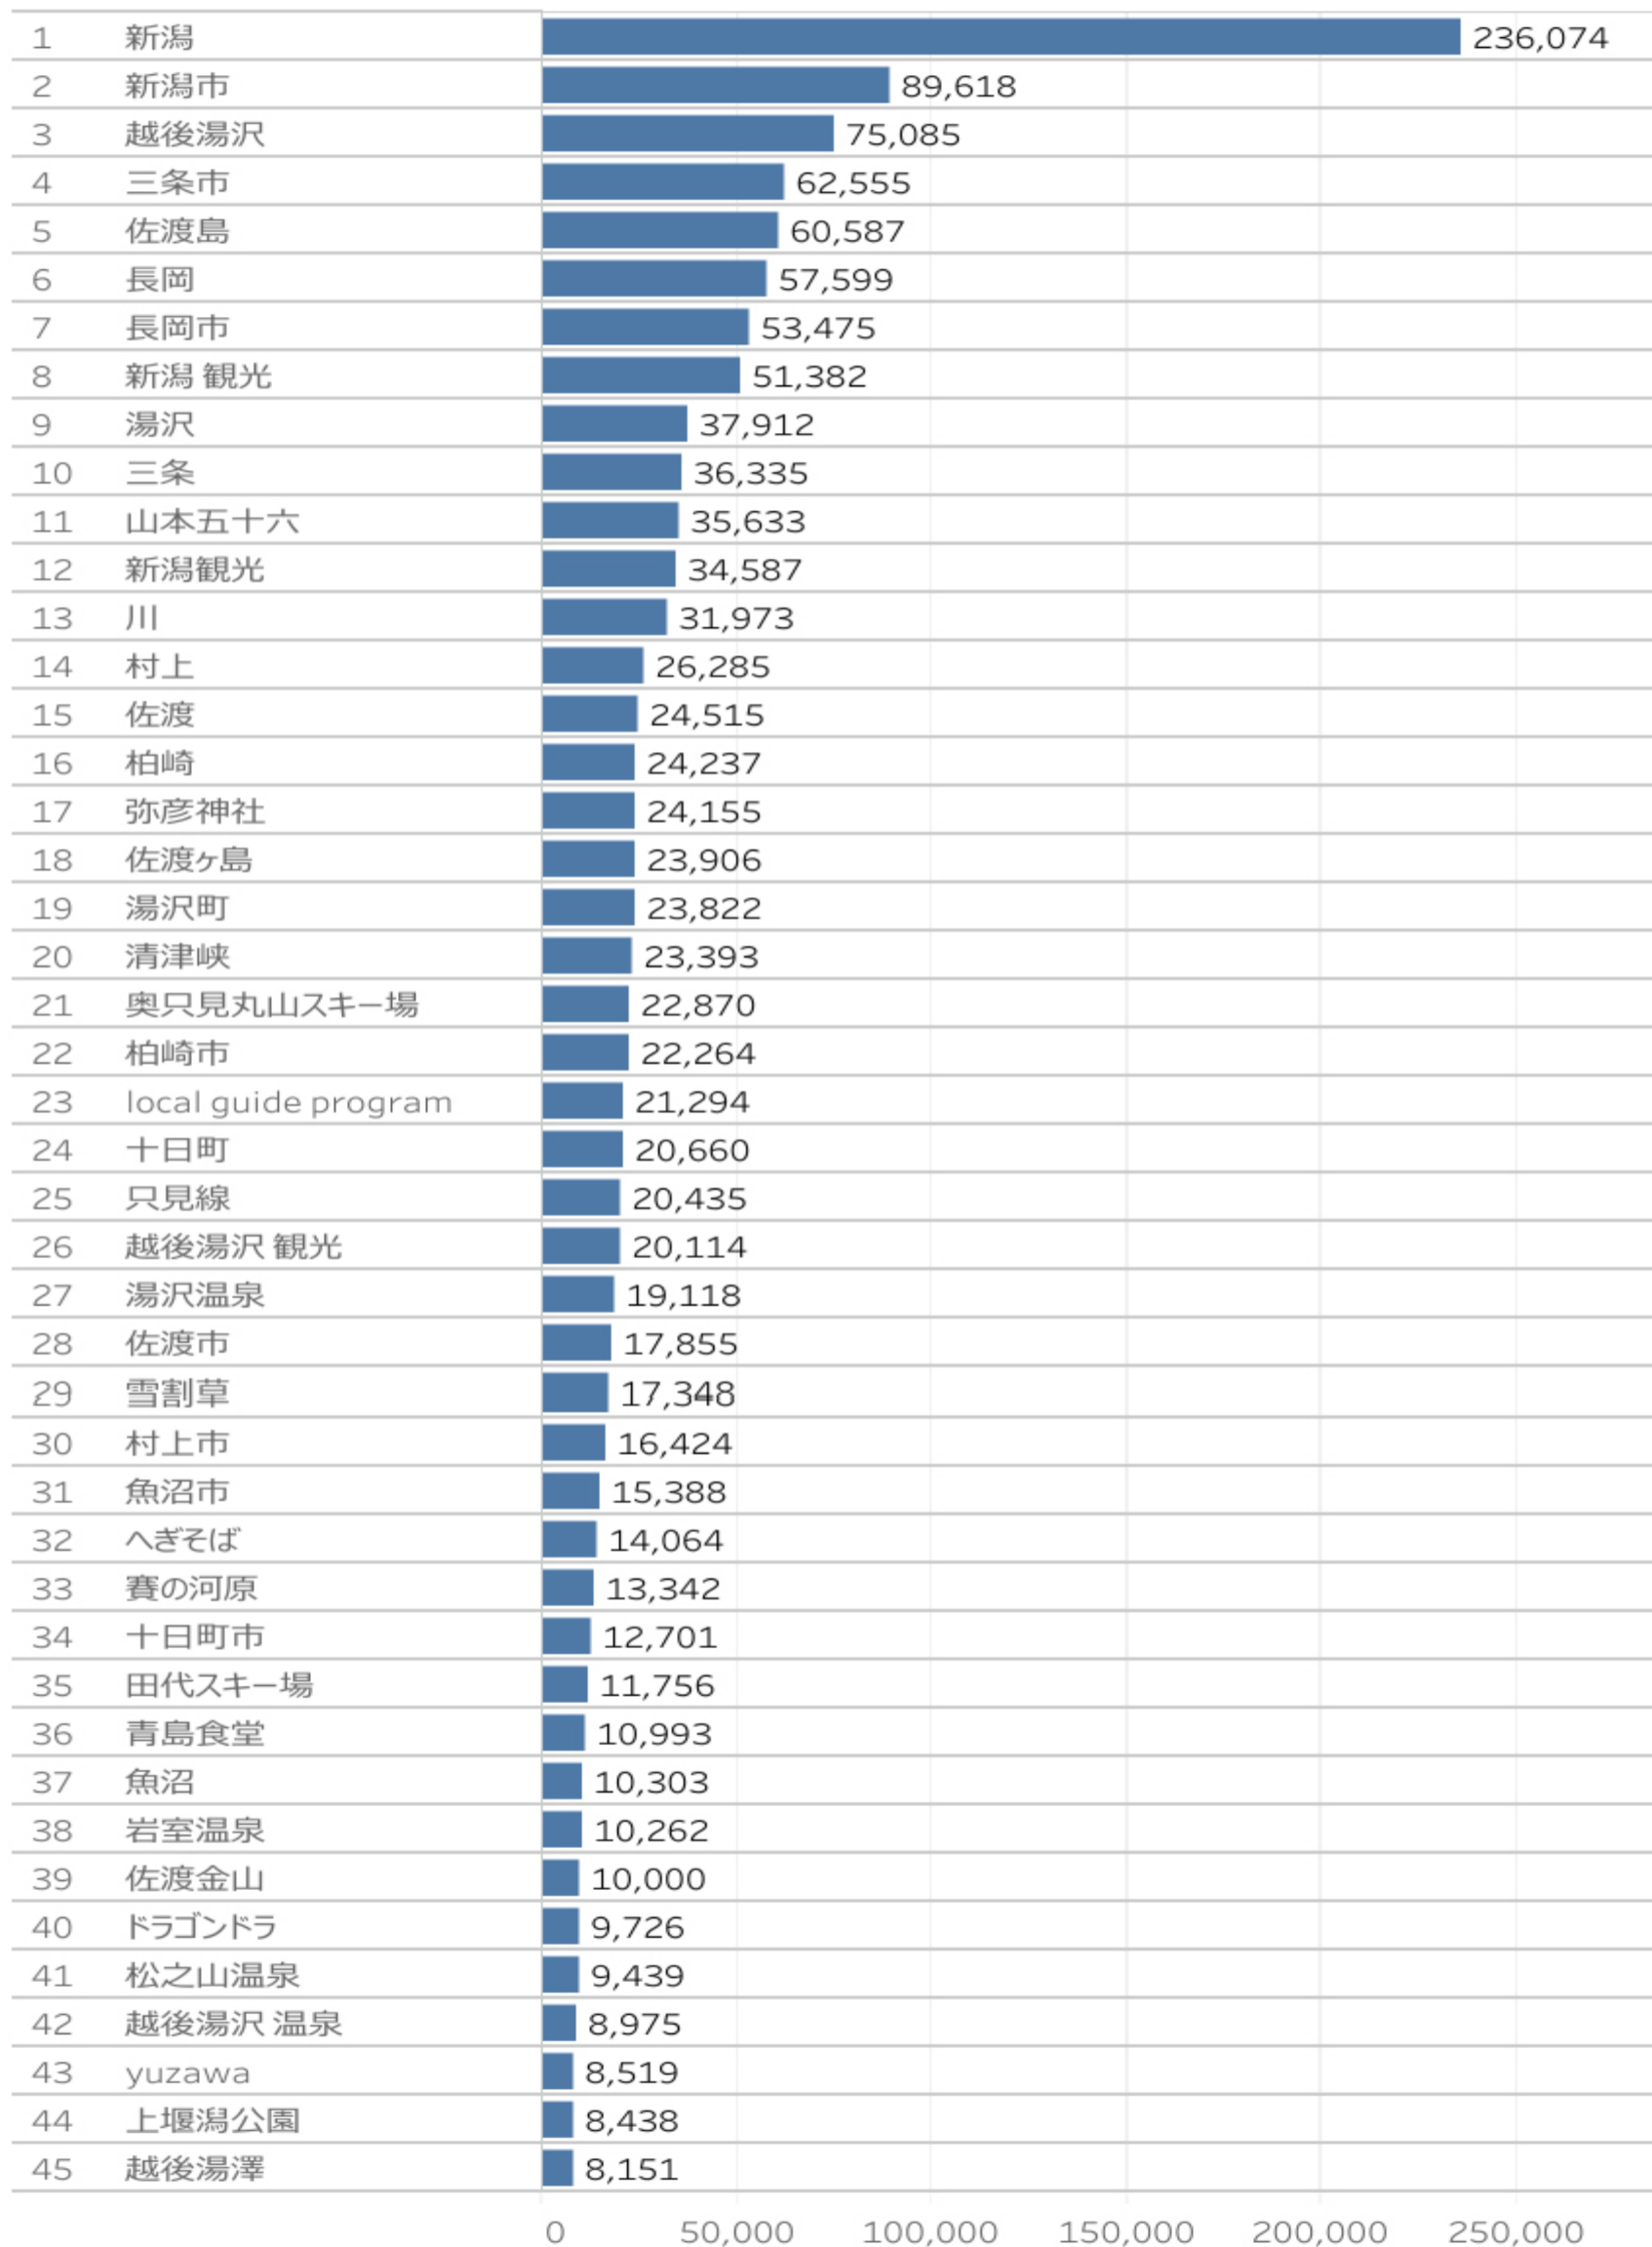

- ・高田城址公園観桜会がトップ。続いて、上越市のトップページ、佐渡市のトップページ、弥彦村のトップページ、湯沢町のスキー場一覧などが上位を占めている。
- ・PV10,000以上の閲覧ページは21件。全体的にアクセス数は増加している。

※参考：2022年3月12件、4月23件、5月18件、6月20件、7月19件、8月23件、9月19件、10月19件、11月10件、12月11件、2023年1月7件、2月15件、3月21件

0 200,000

市町村WEBサイト利用状況、閲覧ページランキングについては、グーグルアナリティクス（GA）データの定期報告
いただいている数値を分析。

・弥彦神社が23位から17位へ。3/14にテレビ番組「ラヴィット」にて弥彦山などが紹介されたことが影響していると思われる。また、奥只見丸山スキー場は春スキーが始まる時期なので検索されたと思われる。

検索キーワード

市町村WEBサイト検索ワードランキングについては、各市町村からのサーチコンソールデータを分析。