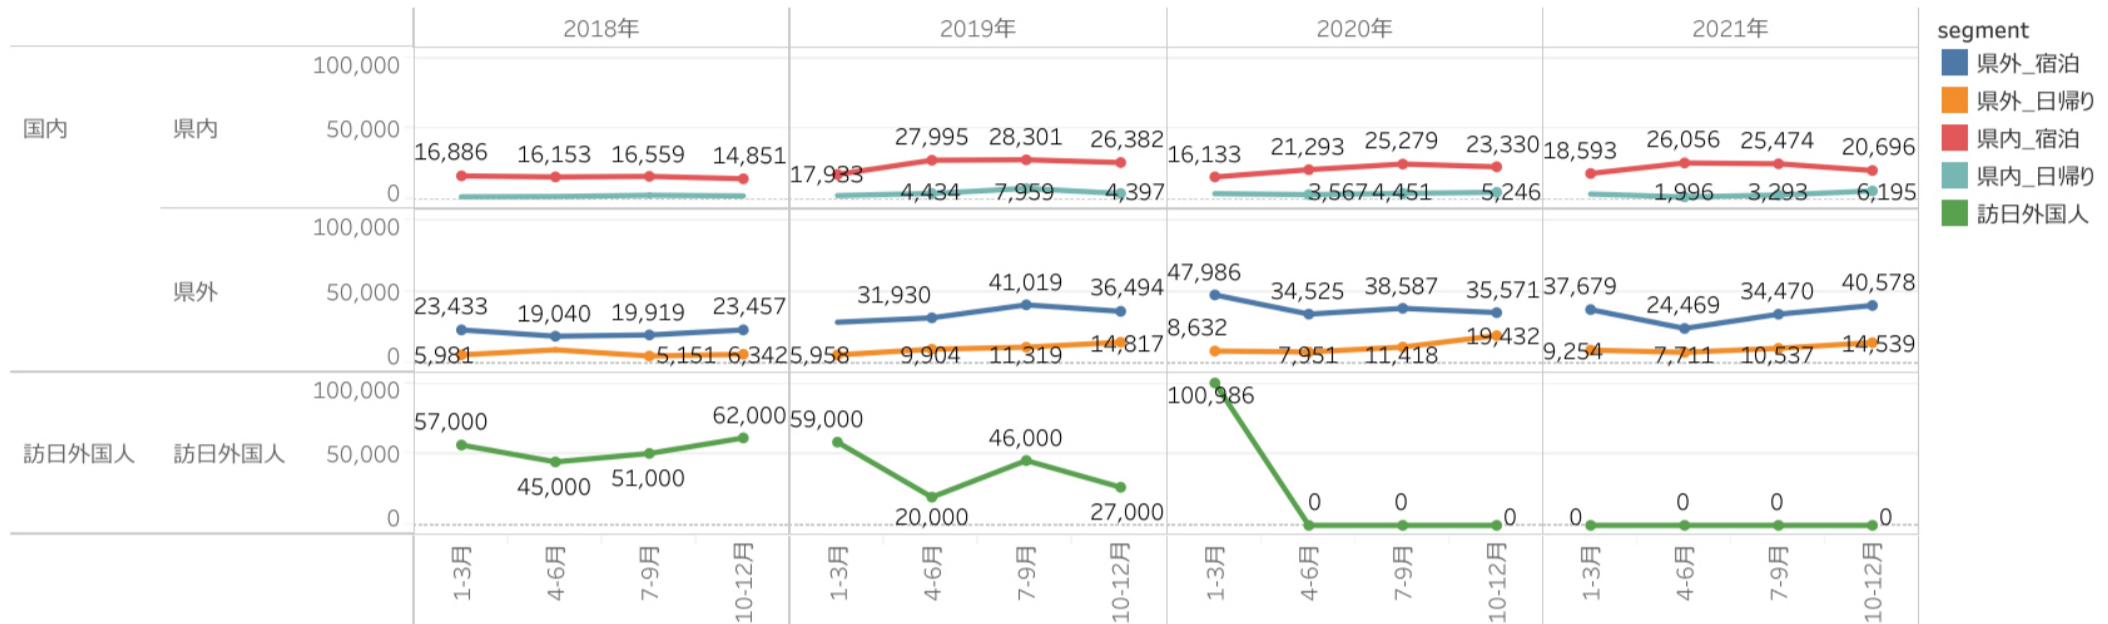

新潟県観光レポート

2023年3月分

発行：（公社）新潟県観光協会

発行日：2023年6月19日（月）

— 目 次 —

- P1 宿泊者数の状況
- P2 観光消費額の状況
- P3 主要宿泊地入込数(宿泊客数)の変化
- P4 主要施設入込数の変化
- P5-7 「にいがた観光ナビ」の状況
- P8-11 市町村WEBサイトの状況
- P12 データ提供状況一覧

- ・ **県内宿泊者数** 3月の県内宿泊者数は842,460人で、前月比は109%、前年同月比は129%となった。12/26に、にいがた旅割の実施期間を6月まで延長したこともあり、先月に引き続きコロナ禍前の2019年に近い水準を維持した。
- ・ **外国人宿泊者数** 3月の外国人宿泊者数は24,280人で、前月比は51%、前年同月比は648%となった。春節祭が終わり、スキーも終盤のため、先月同様減少している。

県内宿泊者

外国人宿泊者

- ・2021年10-12月の観光消費額単価は、県内日帰り旅行と県外宿泊旅行では前年同期と比べて上昇したものの、県内宿泊旅行と県外日帰り旅行では減少した。各セグメント別の状況は下の表のとおり。
- ・同時期の観光消費額単価の全国平均値は、県内宿泊が17,443円（新潟県20,696円）、県内日帰りが3,846円（同6,195円）、県外宿泊が29,134円（同40,578円）、県外日帰りが7,837円（同14,539円）となった。県外宿泊が前年と比べてわずかに上昇したものの、他の項目では低下している。
- ・訪日外国人の観光消費額は、データ不足のため20年4～6月期以降、算出できず（=0円）となっている。

セグメント	2021年10-12月	
	宿泊	日帰り
県内	20,696円	6,195円
県外	40,578円	14,539円
訪日外国人	0円	

表 旅行形態別 前年比較

分類		観光消費額単価 (円/人回)	観光消費額 (百万円)	入込客数 (千人回)	分析
県内_宿泊	21年10-12期	20,696	9,898	478	前年と比べて、消費額は増えたが、入込客数が大きく増えたため単価は低下した。
	20年10-12期	23,330	9,194	394	
県内_日帰り	21年10-12期	6,195	20,045	3,235	前年と比べて、消費額が増え、入込客数が減ったため単価は上昇した。
	20年10-12期	5,246	19,764	3,767	
県外_宿泊	21年10-12月	40,578	17,800	439	前年と比べて、消費額は減ったが、入込客数が大きく上昇したため単価は上昇した。
	20年10-12月	35,571	18,038	507	
県外_日帰り	21年10-12月	14,539	19,446	1,337	前期と比べて、消費額は減り、入込客数が増えたため単価は低下した。
	20年10-12月	19,432	25,205	1,297	

※観光消費額と入込客数の数値の色は、赤字が数値の変化が単価の押し上げにつながったこと、青字は押し下げにつながったことを示す。

※セグメントのデータについては、観光庁「全国観光入込客統計に関する共通基準」より
 ※データは現時点で公表されているまでのものになります。

・主要宿泊地入込数(宿泊客数) 3月は、前月比114%、前年同月比125%となった。村上・新発田エリアは月岡温泉の独自CPの影響で132%と増加となった。また佐渡エリアは2月に休業していた施設が営業を再開したため増加となった。