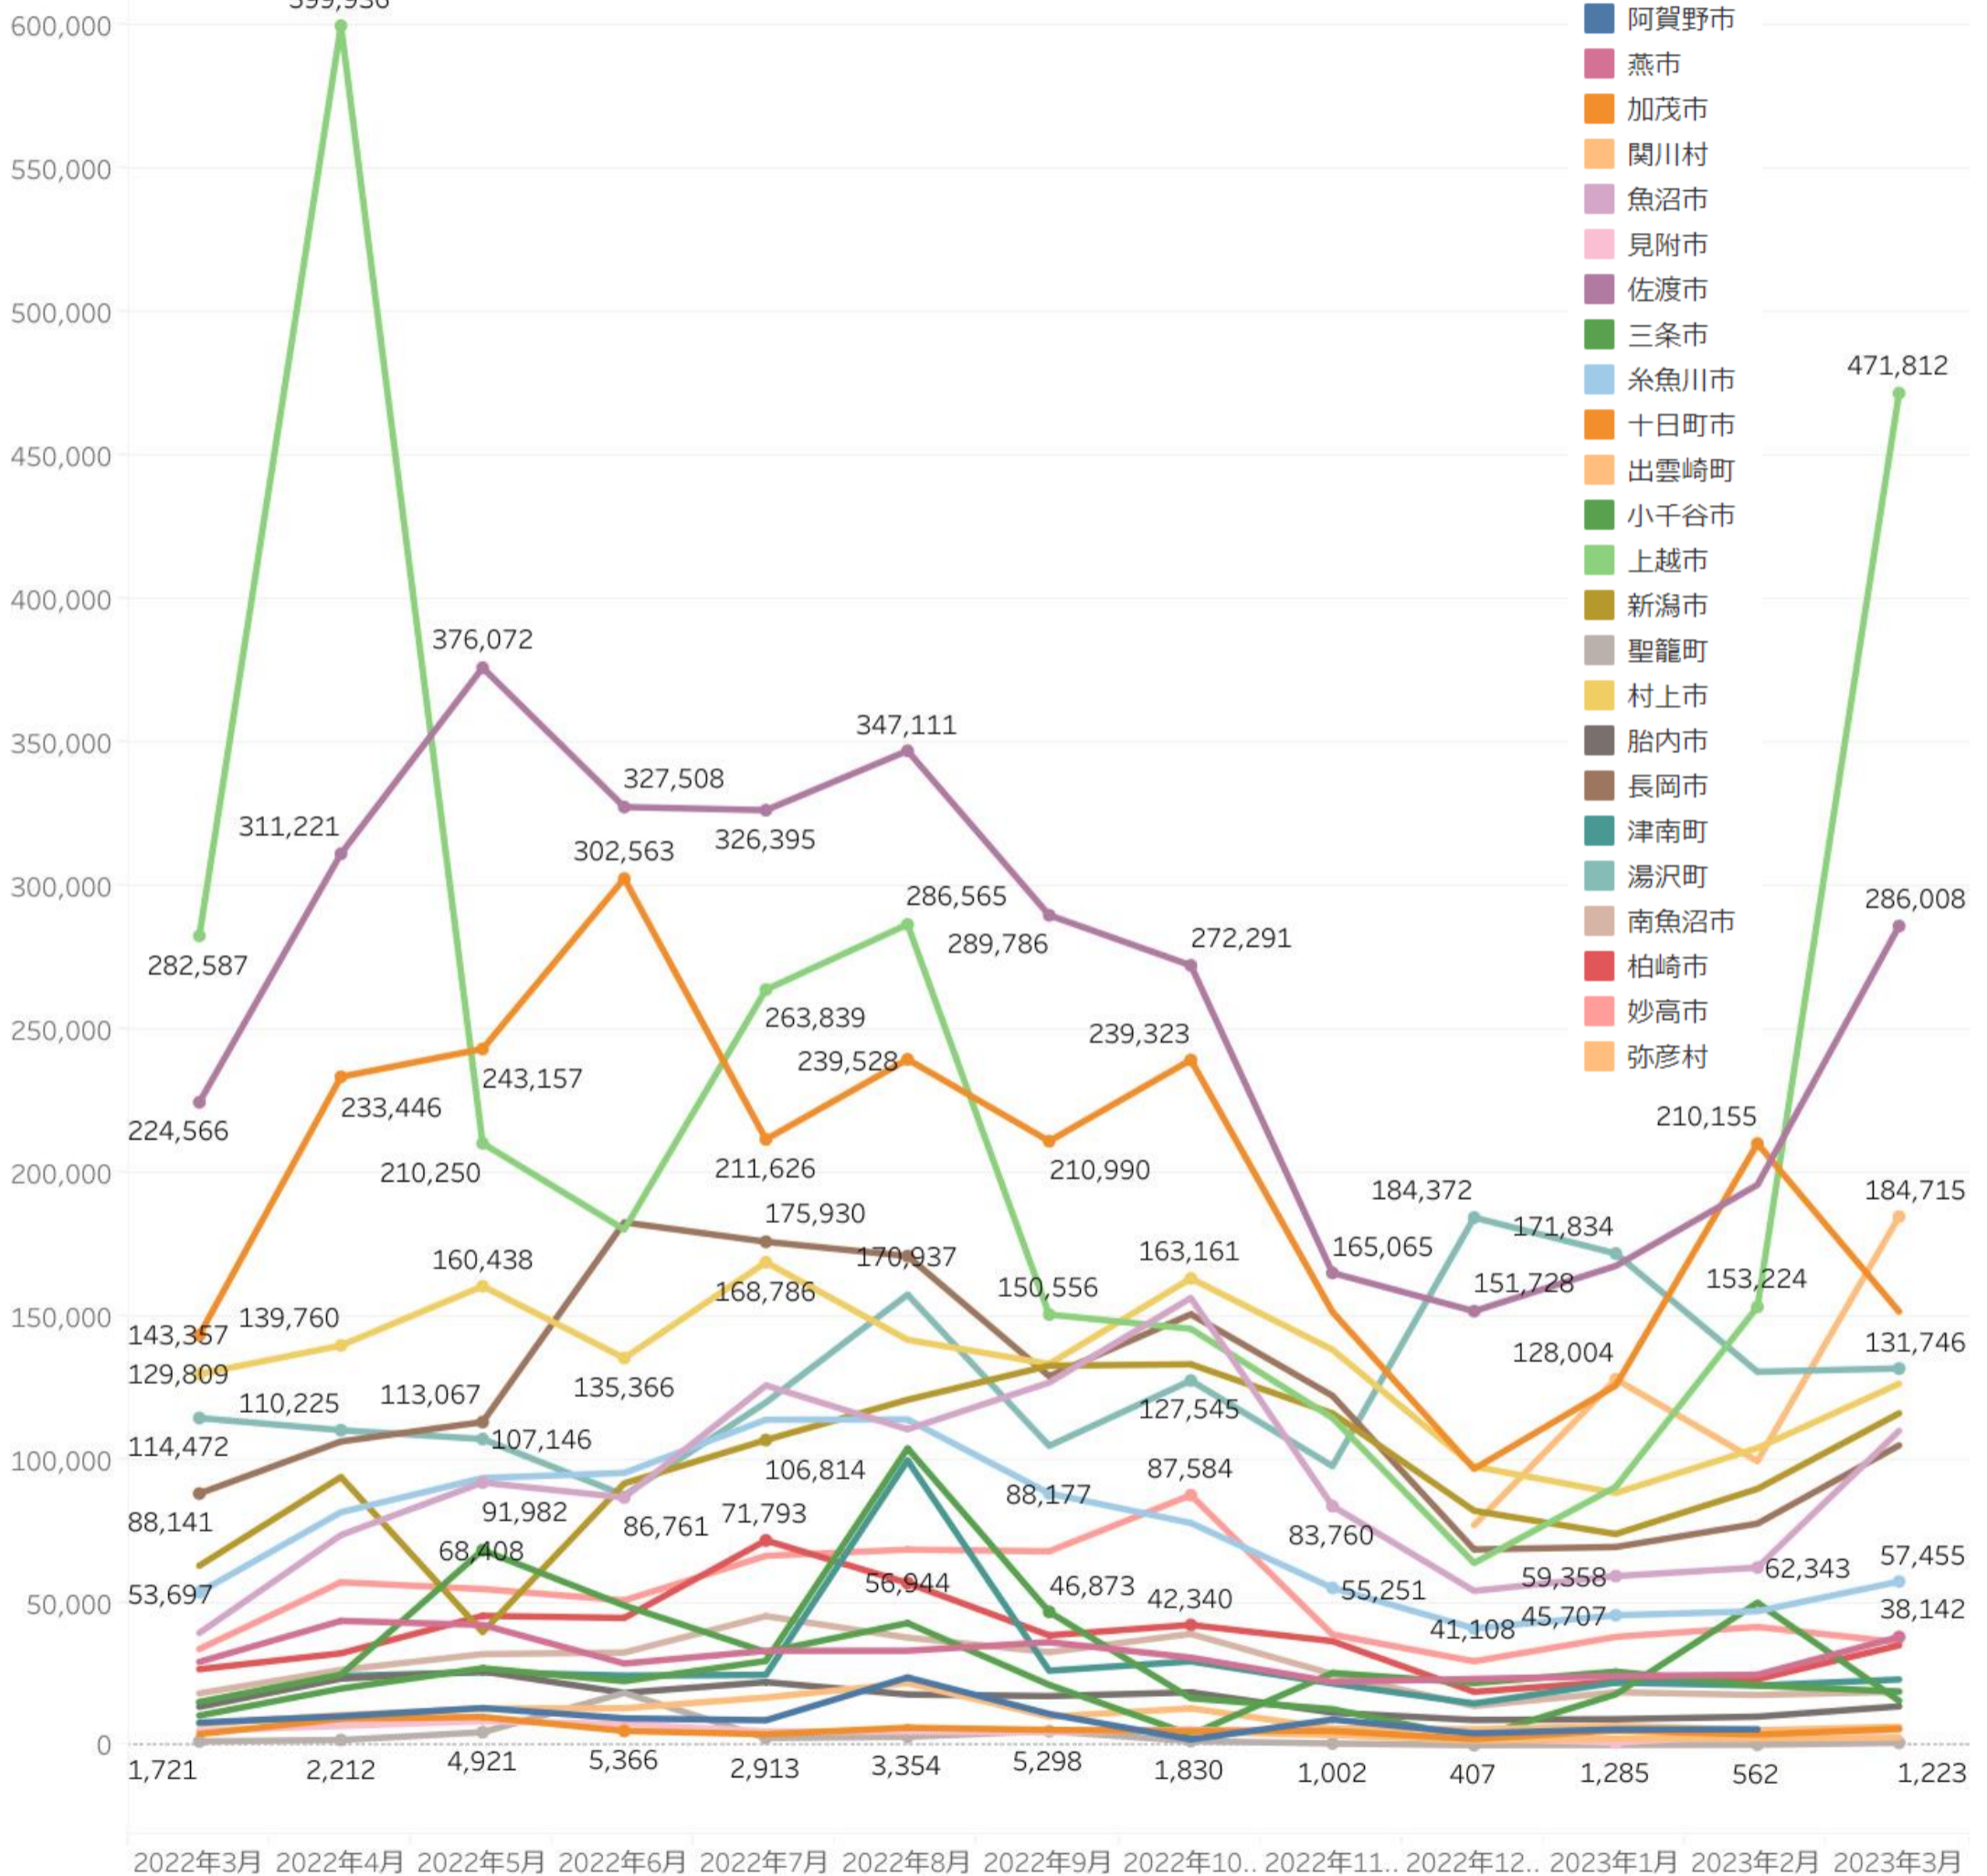

・ページビュー数【ベスト5】は、「上越市」(前月比308%、前年同月比167%)、「佐渡市」(同146%、127%)、「弥彦村」(同186%、-)、「十日町市」(同72%、92%)、「湯沢町」(同101%、115%)となった。
上越市は高田城址公園の桜が例年より早く開花したためアクセスが急増したと思われる。佐渡は島開きシーズン前に下調べをした影響と思われる。

ページビュー数

・市町村WEBサイト利用状況については、定期報告に申し込みのあった市町村の数値のみ表示。
・市町村WEBサイトの分析を希望の市町村・市町村観光協会がありましたら問い合わせください。