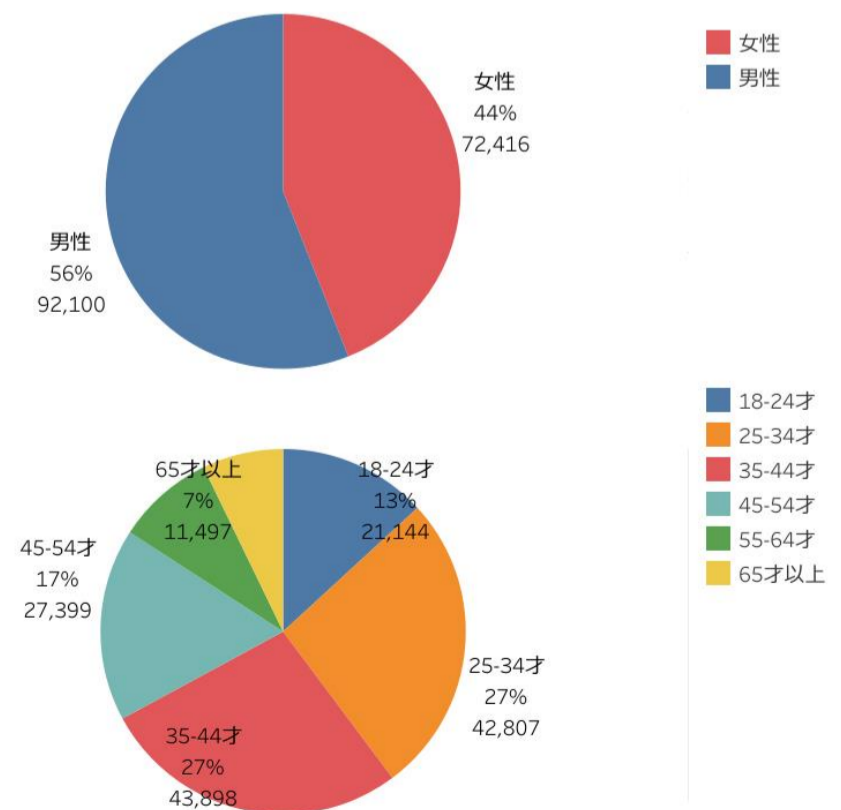

個別の施設では国上寺が前月比1214%（前年比150%）と増加。例年、2月から3月にかけて増加する傾向。山開きが行われた影響と思われる。

また、エリア別では「長岡・柏崎エリア」は170%増加となった。寺泊魚の市場通りの入込数が大きく影響している。こちらも例年、2月から3月にかけて増加する傾向にある。

（参考）冬季休業施設数：9施設

※佐渡エリアはデータなし

主要施設入込数については市町村・市町村観光協会より月次で報告いただいております。

直近の動向を見るための数値であり新潟県観光文化スポーツ部の各データと差異があることがあります。

・ページビュー数 3月は、前月比**127%** (PV 1,437,811)と**増加**、前年同月比は117%となった。

※参考数値：2022年3月ページビュー数は「1,231,935」

・にいがた観光ナビの「訪問者の居住地」に大きな変化は無い。

ページビュー数

ユーザー数

訪問者の居住地

訪問者の属性