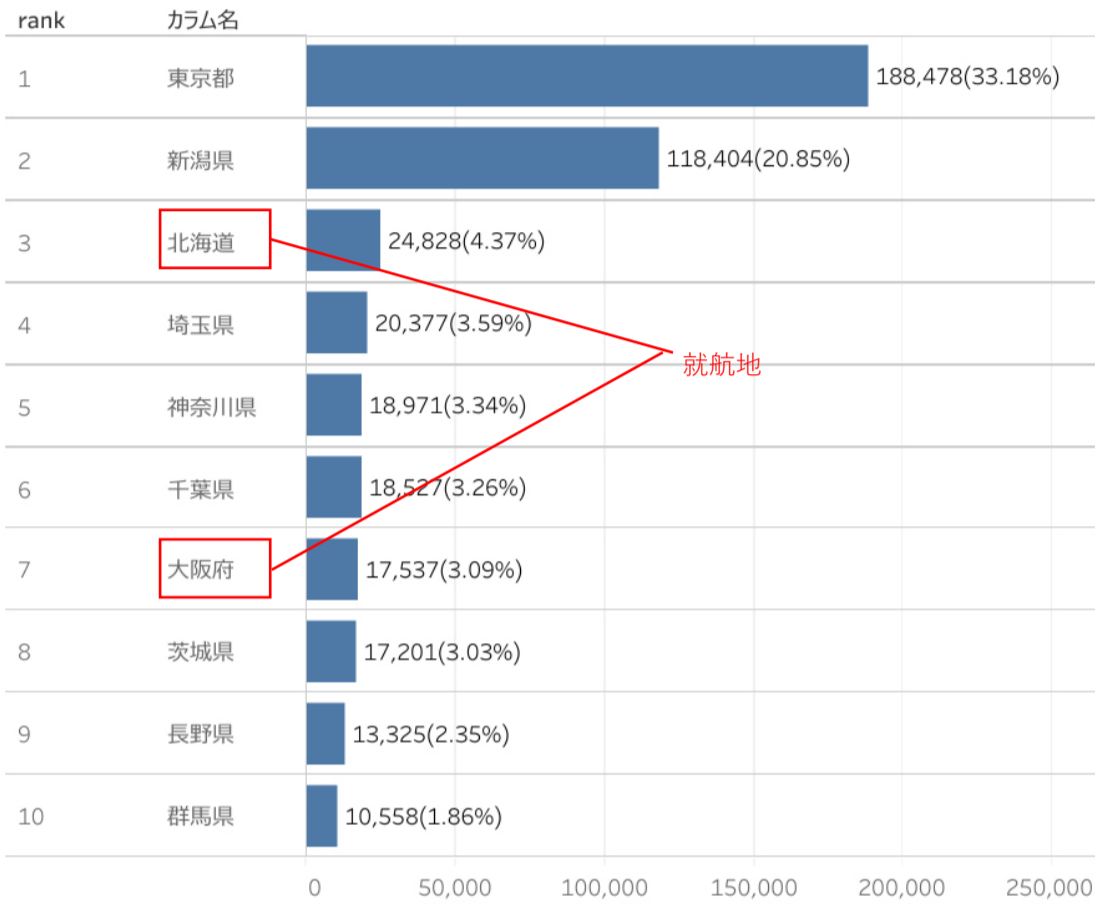

・「訪問者の居住地」、「訪問者の属性」は大幅な変更はない。

訪問者の居住地