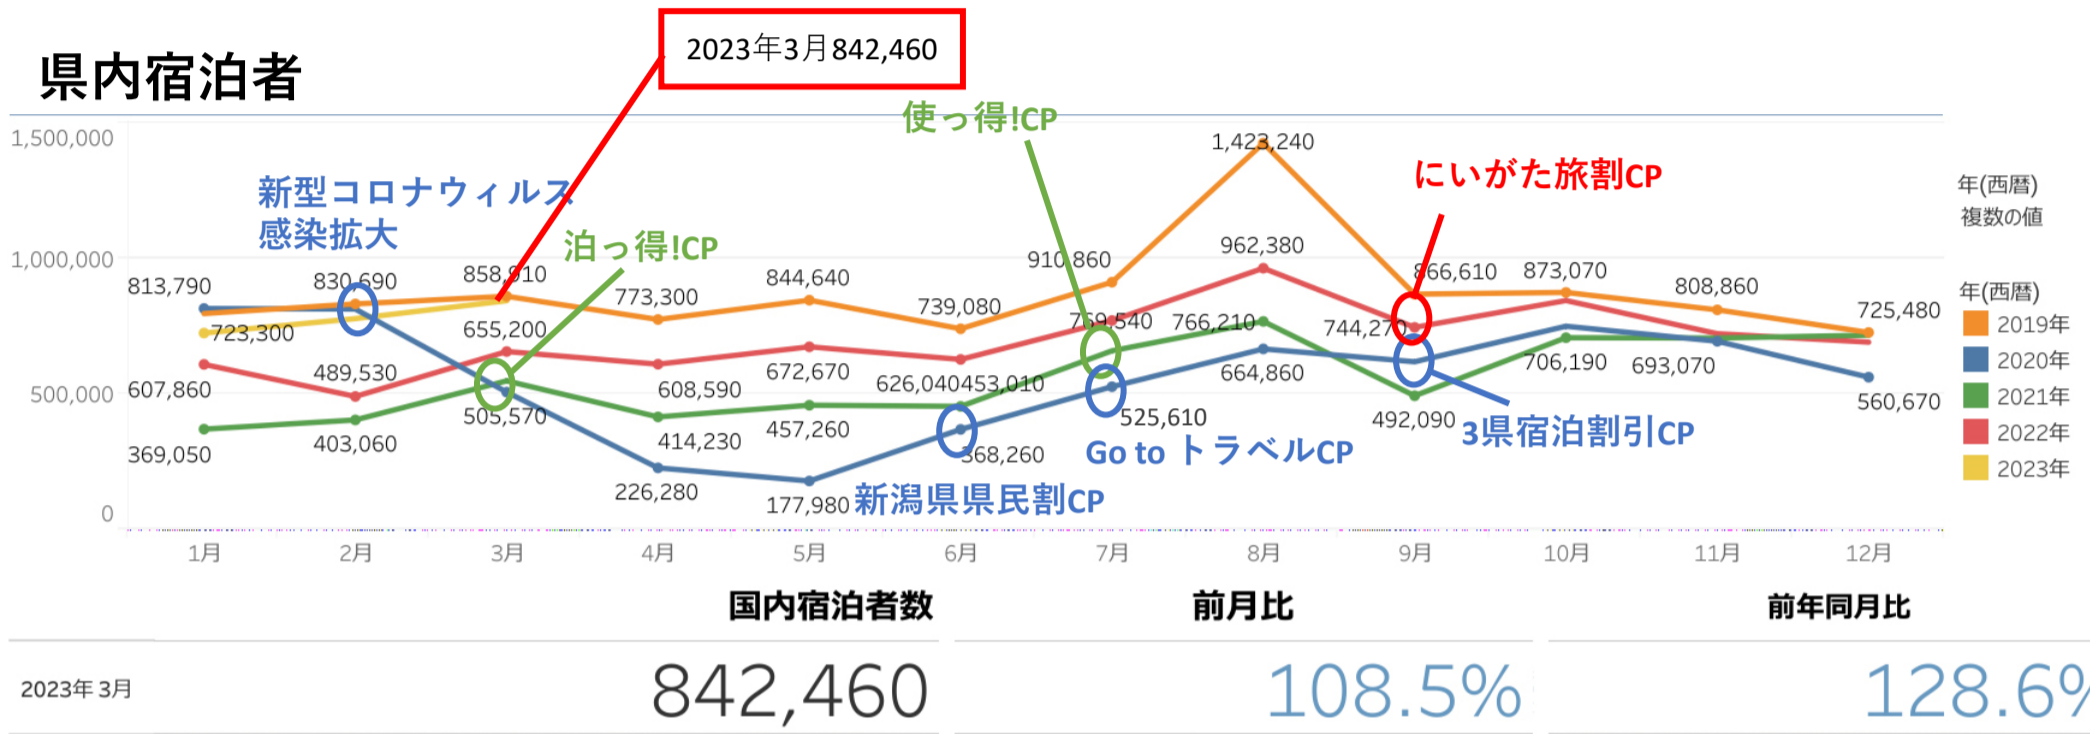

新潟県観光レポート

2023年3月分

発行：（公社）新潟県観光協会

発行日：2023年6月19日（月）

— 目 次 —

- P1 宿泊者数の状況
- P2 観光消費額の状況
- P3 主要宿泊地入込数(宿泊客数)の変化
- P4 主要施設入込数の変化
- P5-7 「にいがた観光ナビ」の状況
- P8-11 市町村WEBサイトの状況
- P12 データ提供状況一覧

- ・ **県内宿泊者数** 3月の県内宿泊者数は842,460人で、前月比は109%、前年同月比は129%となった。12/26に、にいがた旅割の実施期間を6月まで延長したこともあり、先月に引き続きコロナ禍前の2019年に近い水準を維持した。
- ・ **外国人宿泊者数** 3月の外国人宿泊者数は24,280人で、前月比は51%、前年同月比は648%となった。春節祭が終わり、スキーも終盤のため、先月同様減少している。

県内宿泊者

外国人宿泊者

- ・2021年10-12月の観光消費額単価は、県内日帰り旅行と県外宿泊旅行では前年同期と比べて上昇したものの、県内宿泊旅行と県外日帰り旅行では減少した。各セグメント別の状況は下の表のとおり。
- ・同時期の観光消費額単価の全国平均値は、県内宿泊が17,443円（新潟県20,696円）、県内日帰りが3,846円（同6,195円）、県外宿泊が29,134円（同40,578円）、県外日帰りが7,837円（同14,539円）となった。県外宿泊が前年と比べてわずかに上昇したものの、他の項目では低下している。
- ・訪日外国人の観光消費額は、データ不足のため20年4～6月期以降、算出できず（=0円）となっている。

セグメント	2021年10-12月	
	宿泊	日帰り
県内	20,696円	6,195円
県外	40,578円	14,539円
訪日外国人	0円	

表 旅行形態別 前年比較

分類		観光消費額単価 (円/人回)	観光消費額 (百万円)	入込客数 (千人回)	分析
県内_宿泊	21年10-12期	20,696	9,898	478	前年と比べて、消費額は増えたが、入込客数が大きく増えたため単価は低下した。
	20年10-12期	23,330	9,194	394	
県内_日帰り	21年10-12期	6,195	20,045	3,235	前年と比べて、消費額が増え、入込客数が減ったため単価は上昇した。
	20年10-12期	5,246	19,764	3,767	
県外_宿泊	21年10-12月	40,578	17,800	439	前年と比べて、消費額は減ったが、入込客数が大きく上昇したため単価は上昇した。
	20年10-12月	35,571	18,038	507	
県外_日帰り	21年10-12月	14,539	19,446	1,337	前期と比べて、消費額は減り、入込客数が増えたため単価は低下した。
	20年10-12月	19,432	25,205	1,297	

※観光消費額と入込客数の数値の色は、赤字が数値の変化が単価の押し上げにつながったこと、青字は押し下げにつながったことを示す。

※セグメントのデータについては、観光庁「全国観光入込客統計に関する共通基準」より
 ※データは現時点で公表されているまでのものになります。

・主要宿泊地入込数(宿泊客数) 3月は、前月比114%、前年同月比125%となった。村上・新発田エリアは月岡温泉の独自CPの影響で132%と増加となった。また佐渡エリアは2月に休業していた施設が営業を再開したため増加となった。