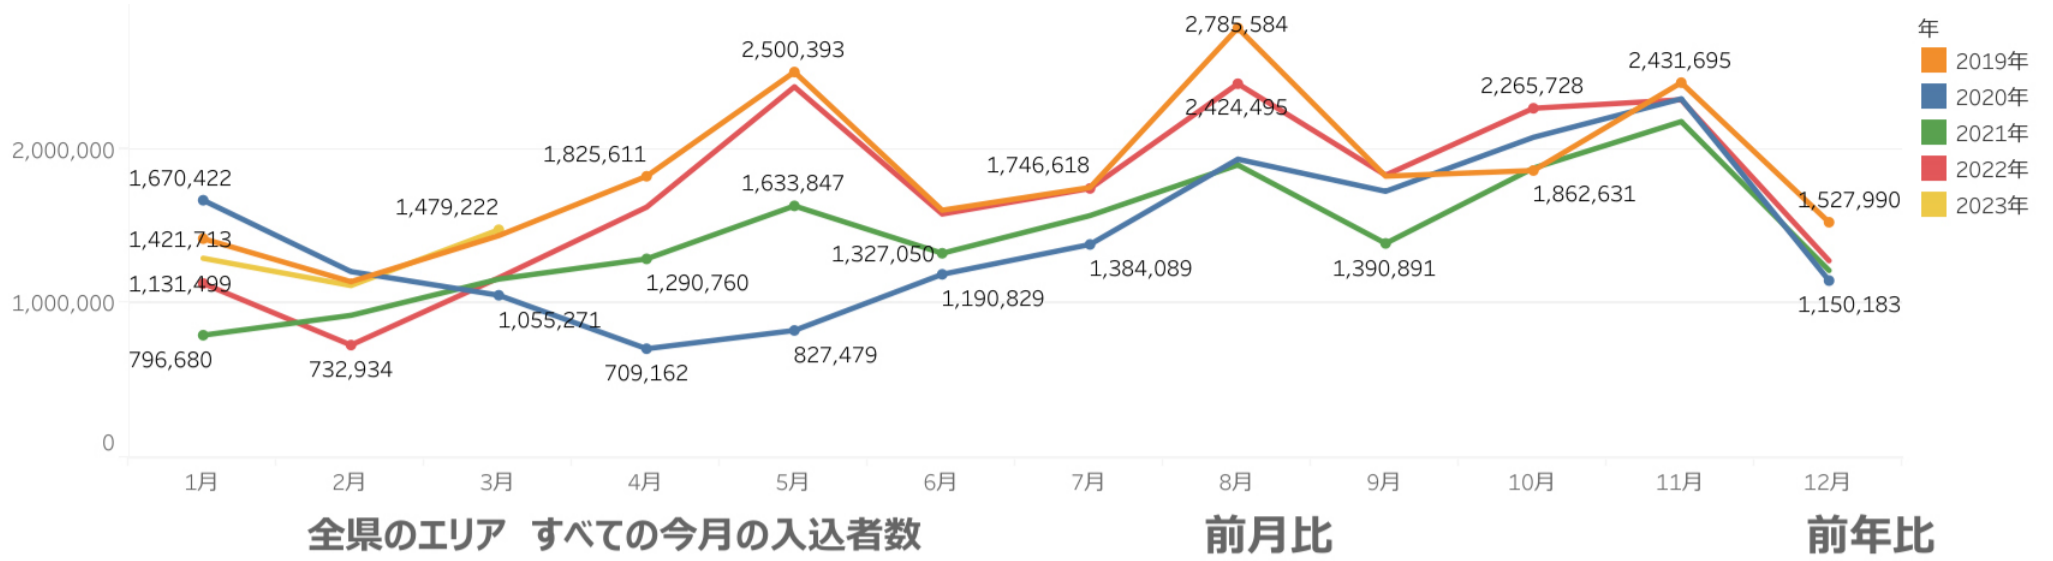

(宿泊施設からのコメント) ・観桜会の観光目的の宿泊・飲食需要があった(妙高・上越・糸魚川)

・旅行支援が3月迄延長となり、宿泊が増大した(村上・新発田) ・旅行支援と好天で比較的に良好だった(佐渡)

(参考) 同時期に割引等を実施した市町村など(一部は、にいがた旅割キャンペーンとの併用可)

月岡温泉今得キャンペーン

・期間: ~2023.3.26 ・場所: 新発田市

雪恋プレミアム旅行券

・期間: ~2023.3.13 ・場所: 南魚沼市

長岡市内宿泊応援キャンペーン

・期間: ~2023.3.10 ・場所: 長岡市

うおぬま連ぱクーポンキャンペーン

・期間: ~2023.3.6 ・場所: 魚沼市

主要宿泊地入込数(宿泊客数)

2023年3月 142,597 前月比 114.2% 前年同月比 124.7%

エリア別主要宿泊地入込数(宿泊客数)

前月比 132.3% 前年比 126.6%

2023年3月

1,479,222

エリア名	施設数	入込客数	前月比
村上・新発田	13	93,123	97.2%
新潟・阿賀	15	438,201	107.4%
弥彦・燕三条	19	214,867	143.0%
長岡・柏崎	23	459,753	169.9%
湯沢・魚沼	20	140,693	135.4%
妙高・上越・糸魚川	16	132,585	148.1%
佐渡	1		

主要施設入込数 3月は、前月比132%、前年同月比127%となった。

個別の施設では国上寺が前月比1214%（前年比150%）と増加。例年、2月から3月にかけて増加する傾向。山開きが行われた影響と思われる。

また、エリア別では「長岡・柏崎エリア」は170%増加となった。寺泊魚の市場通りの入込数が大きく影響している。こちらも例年、2月から3月にかけて増加する傾向にある。

（参考）冬季休業施設数：9施設

※佐渡エリアはデータなし

主要施設入込数については市町村・市町村観光協会より月次で報告いただいております。