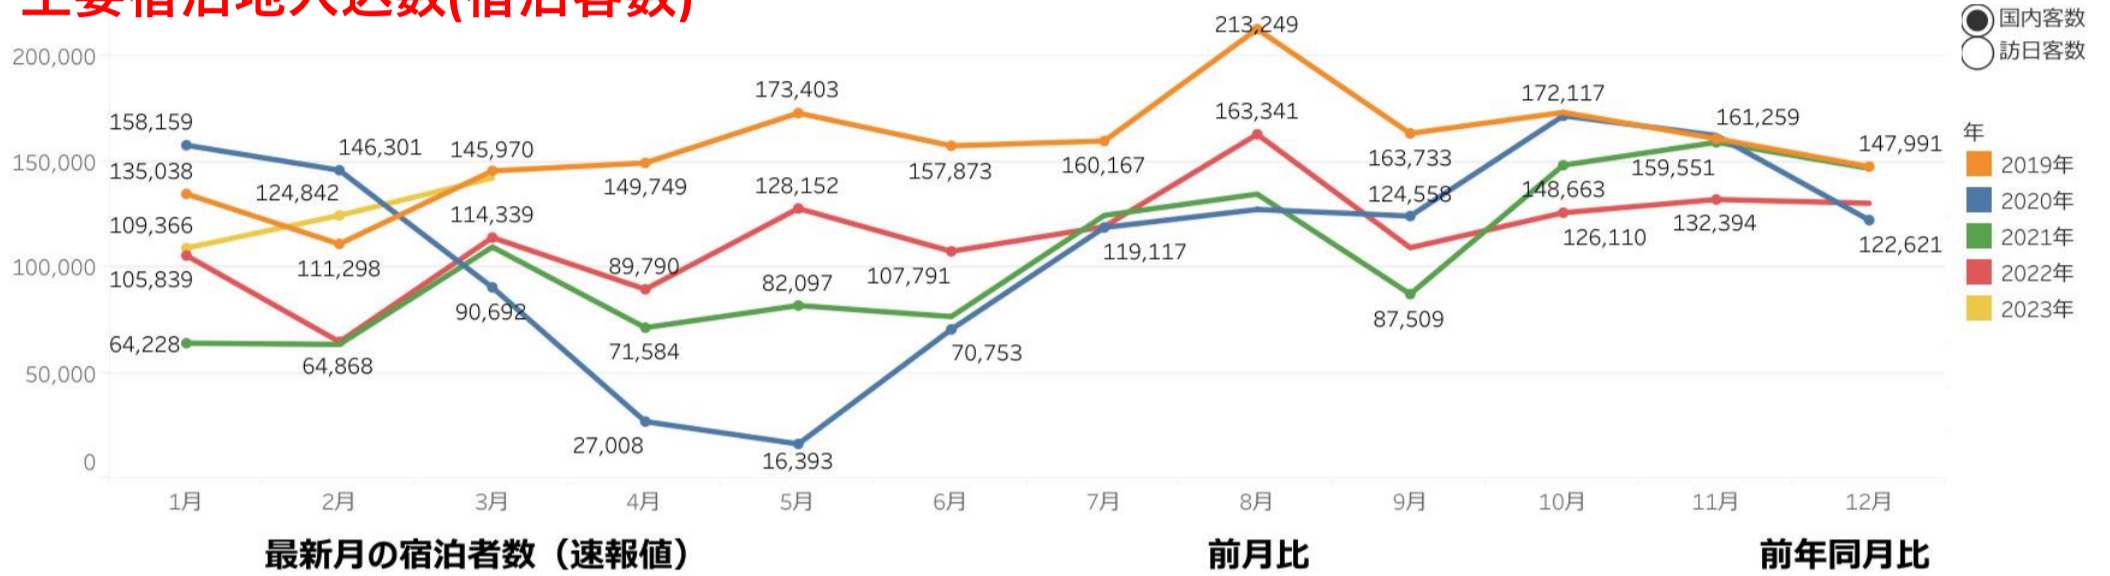

※観光消費額と入込客数の数値の色は、赤字が数値の変化が単価の押し上げにつながったこと、青字は押し下げにつながったことを示す。

※セグメントのデータについては、観光庁「全国観光入込客統計に関する共通基準」より
 ※データは現時点で公表されているまでのものになります。

・主要宿泊地入込数(宿泊客数) 3月は、前月比114%、前年同月比125%となった。村上・新発田エリアは月岡温泉の独自CPの影響で132%と増加となった。また佐渡エリアは2月に休業していた施設が営業を再開したため増加となった。

(宿泊施設からのコメント) ・観桜会の観光目的の宿泊・飲食需要があった(妙高・上越・糸魚川)

・旅行支援が3月迄延長となり、宿泊が増大した(村上・新発田) ・旅行支援と好天で比較的に良好だった(佐渡)

(参考) 同時期に割引等を実施した市町村など(一部は、にいがた旅割キャンペーンとの併用可)

月岡温泉今得キャンペーン

・期間: ~2023.3.26 ・場所: 新発田市

雪恋プレミアム旅行券

・期間: ~2023.3.13 ・場所: 南魚沼市

長岡市内宿泊応援キャンペーン

・期間: ~2023.3.10 ・場所: 長岡市

うおぬま連ぱクーポンキャンペーン

・期間: ~2023.3.6 ・場所: 魚沼市

主要宿泊地入込数(宿泊客数)

2023年3月 142,597 前月比 114.2% 前年同月比 124.7%

エリア別主要宿泊地入込数(宿泊客数)

前月比 132.3% 前年比 126.6%

2023年3月

1,479,222

エリア名	施設数	入込客数	前月比
村上・新発田	13	93,123	97.2%
新潟・阿賀	15	438,201	107.4%
弥彦・燕三条	19	214,867	143.0%
長岡・柏崎	23	459,753	169.9%
湯沢・魚沼	20	140,693	135.4%
妙高・上越・糸魚川	16	132,585	148.1%
佐渡	1		

主要施設入込数 3月は、前月比132%、前年同月比127%となった。