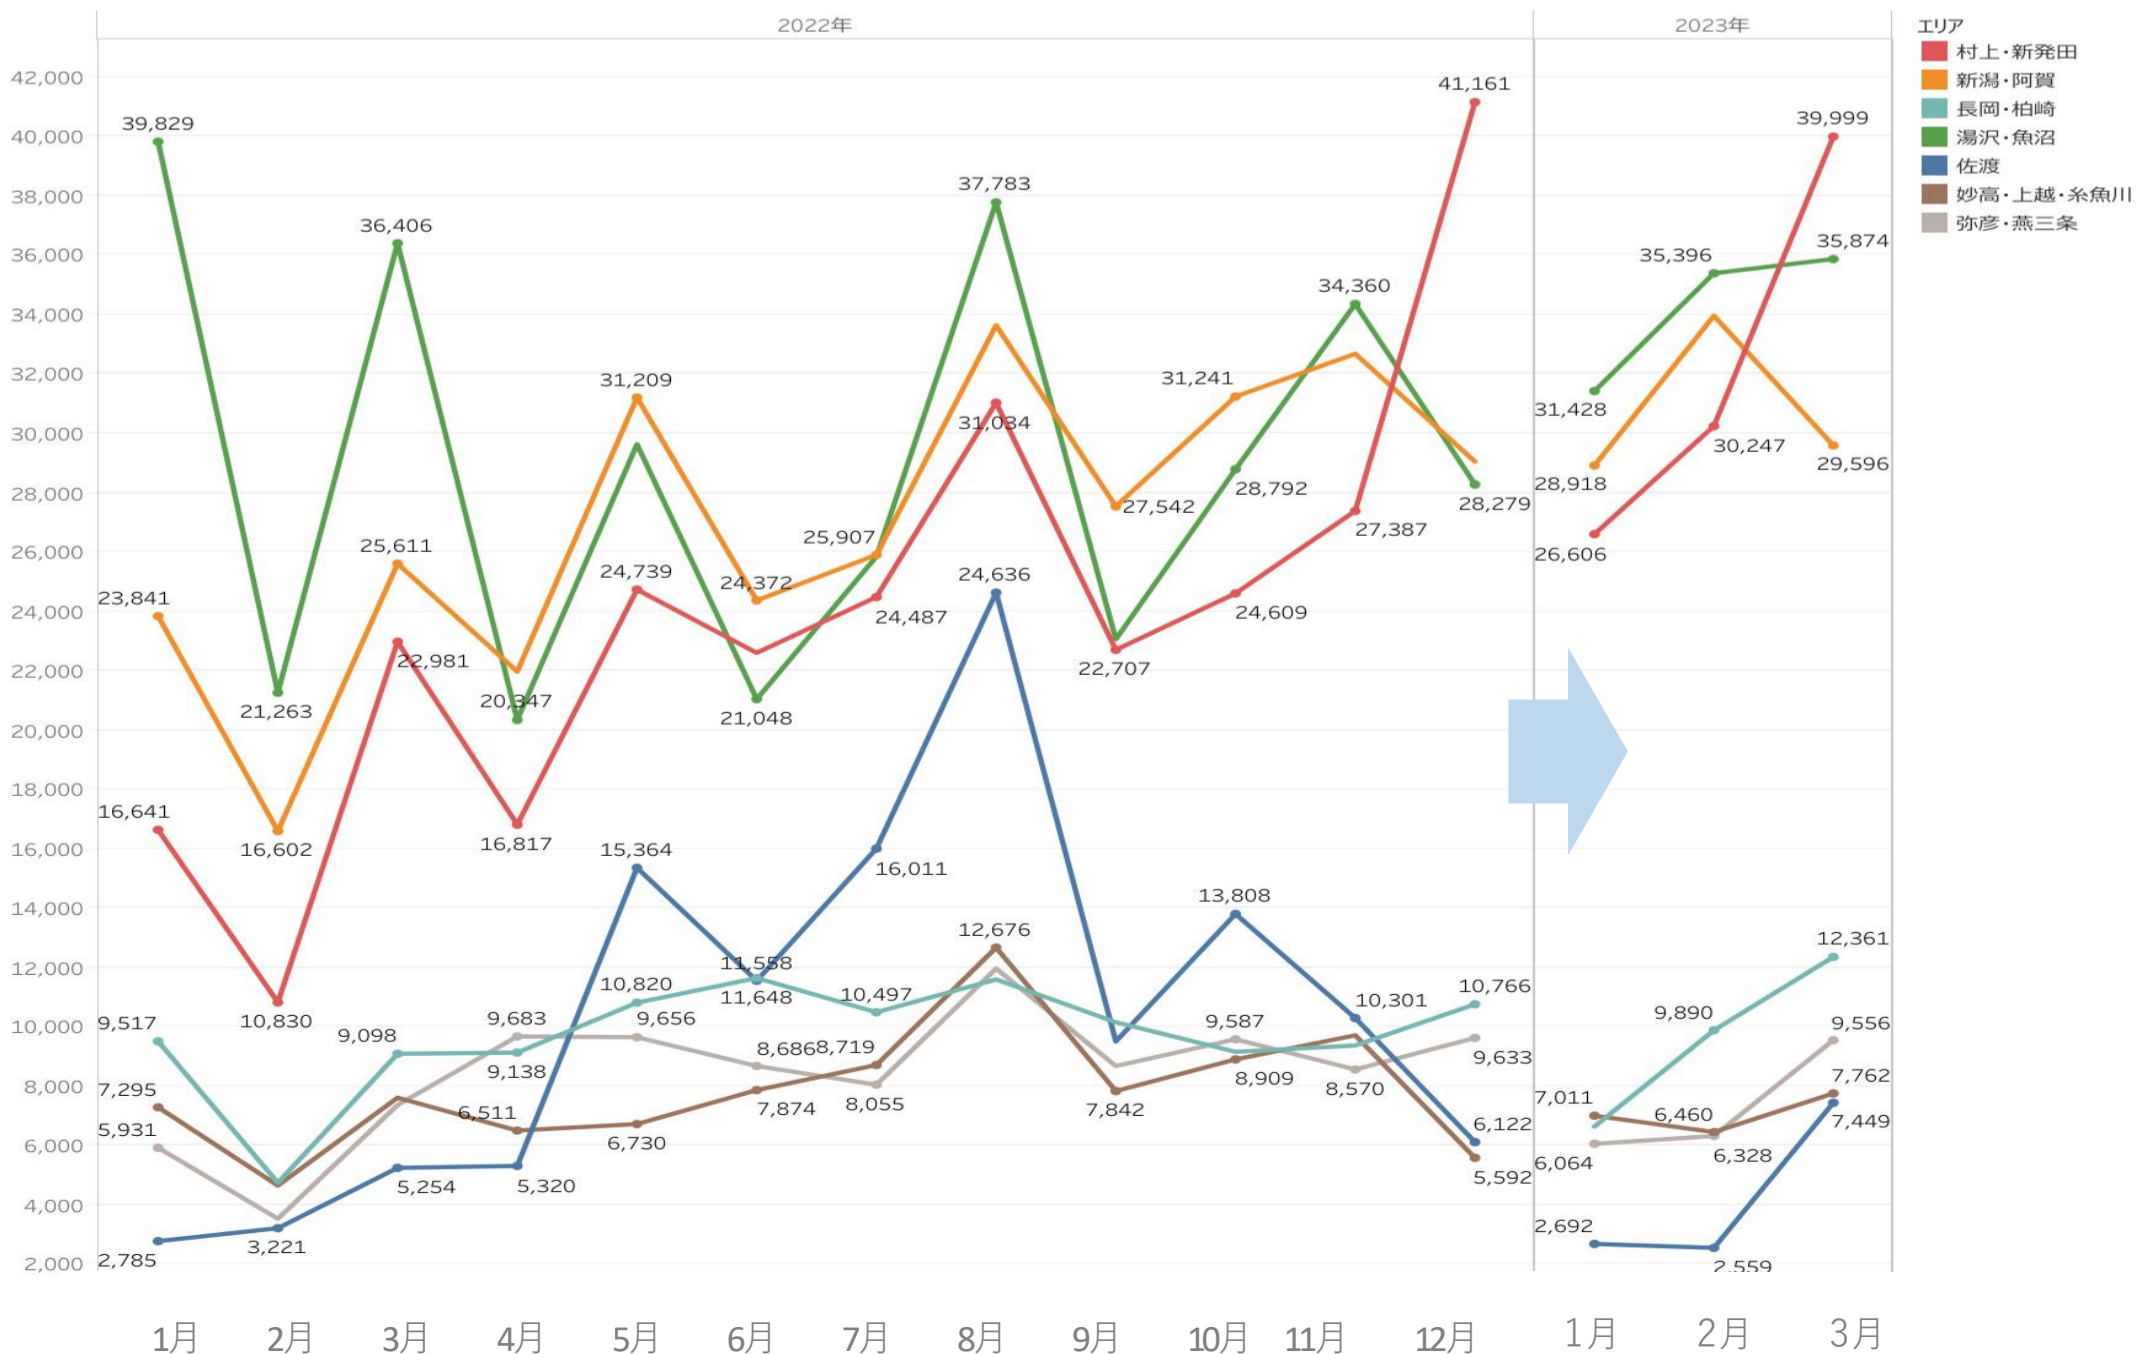

県内宿泊者

外国人宿泊者

- ・2021年10-12月の観光消費額単価は、県内日帰り旅行と県外宿泊旅行では前年同期と比べて上昇したものの、県内宿泊旅行と県外日帰り旅行では減少した。各セグメント別の状況は下の表のとおり。
- ・同時期の観光消費額単価の全国平均値は、県内宿泊が17,443円（新潟県20,696円）、県内日帰りが3,846円（同6,195円）、県外宿泊が29,134円（同40,578円）、県外日帰りが7,837円（同14,539円）となった。県外宿泊が前年と比べてわずかに上昇したものの、他の項目では低下している。
- ・訪日外国人の観光消費額は、データ不足のため20年4～6月期以降、算出できず（=0円）となっている。

長岡市内宿泊応援キャンペーン

・期間: ~2023.3.10 ・場所: 長岡市

うおぬま連ぱクーポンキャンペーン

・期間: ~2023.3.6 ・場所: 魚沼市

主要宿泊地入込数(宿泊客数)

2023年3月 142,597 前月比 114.2% 前年同月比 124.7%

エリア別主要宿泊地入込数(宿泊客数)

前月比 132.3% 前年比 126.6%

2023年3月

1,479,222

エリア名	施設数	入込客数	前月比
村上・新発田	13	93,123	97.2%
新潟・阿賀	15	438,201	107.4%
弥彦・燕三条	19	214,867	143.0%
長岡・柏崎	23	459,753	169.9%
湯沢・魚沼	20	140,693	135.4%
妙高・上越・糸魚川	16	132,585	148.1%
佐渡	1		

主要施設入込数 3月は、前月比132%、前年同月比127%となった。

個別の施設では国上寺が前月比1214%（前年比150%）と増加。例年、2月から3月にかけて増加する傾向。山開きが行われた影響と思われる。

また、エリア別では「長岡・柏崎エリア」は170%増加となった。寺泊魚の市場通りの入込数が大きく影響している。こちらも例年、2月から3月にかけて増加する傾向にある。

（参考）冬季休業施設数：9施設

※佐渡エリアはデータなし

主要施設入込数については市町村・市町村観光協会より月次で報告いただいております。