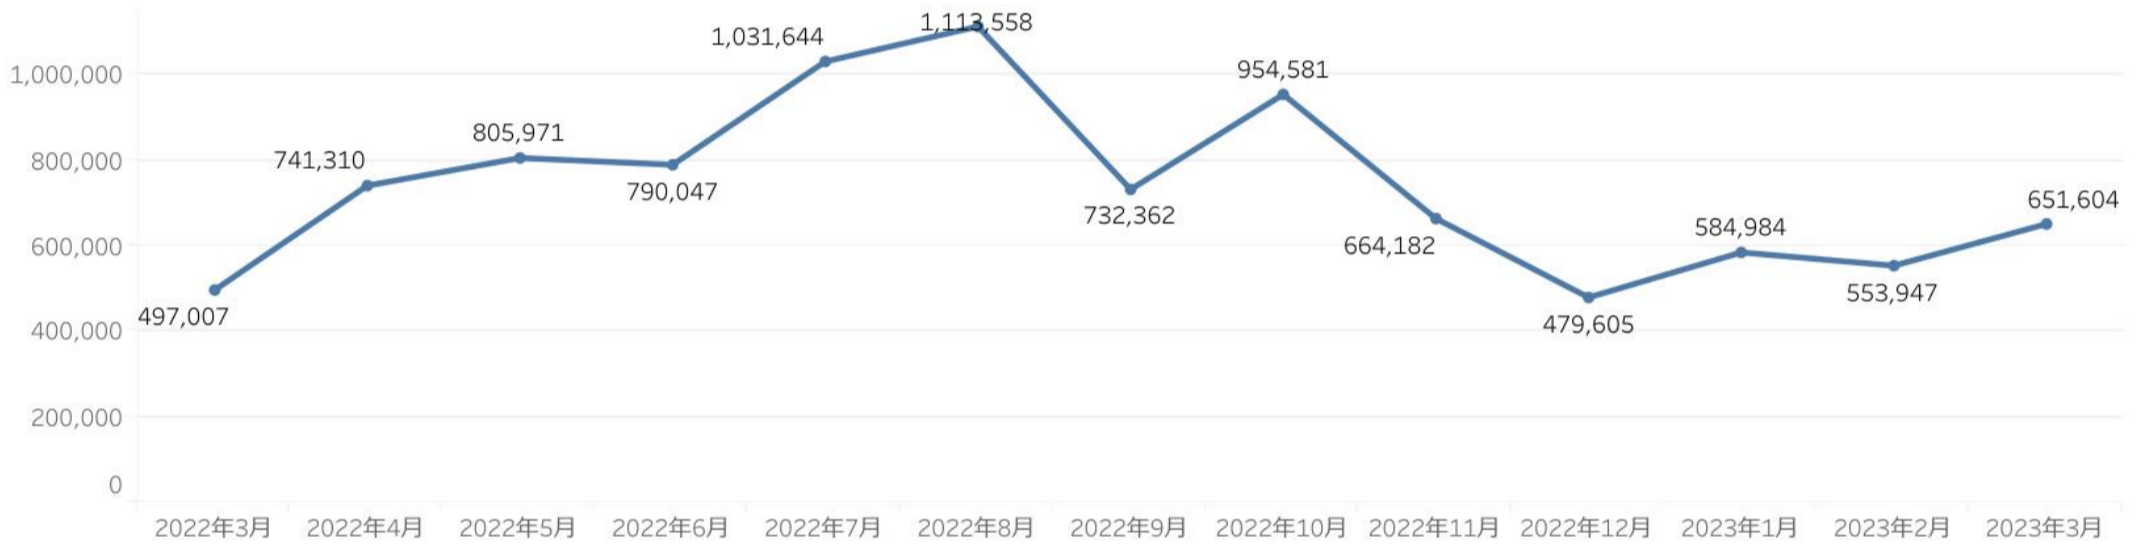

個別の施設では国上寺が前月比1214%（前年比150%）と増加。例年、2月から3月にかけて増加する傾向。山開きが行われた影響と思われる。

また、エリア別では「長岡・柏崎エリア」は170%増加となった。寺泊魚の市場通りの入込数が大きく影響している。こちらも例年、2月から3月にかけて増加する傾向にある。

（参考）冬季休業施設数：9施設

※佐渡エリアはデータなし

主要施設入込数については市町村・市町村観光協会より月次で報告いただいております。

直近の動向を見るための数値であり新潟県観光文化スポーツ部の各データと差異があることがあります。

・ページビュー数 3月は、前月比**127%** (PV 1,437,811)と**増加**、前年同月比は117%となった。

※参考数値：2022年3月ページビュー数は「1,231,935」

・にいがた観光ナビの「訪問者の居住地」に大きな変化は無い。

ページビュー数

ユーザー数

訪問者の居住地

訪問者の属性