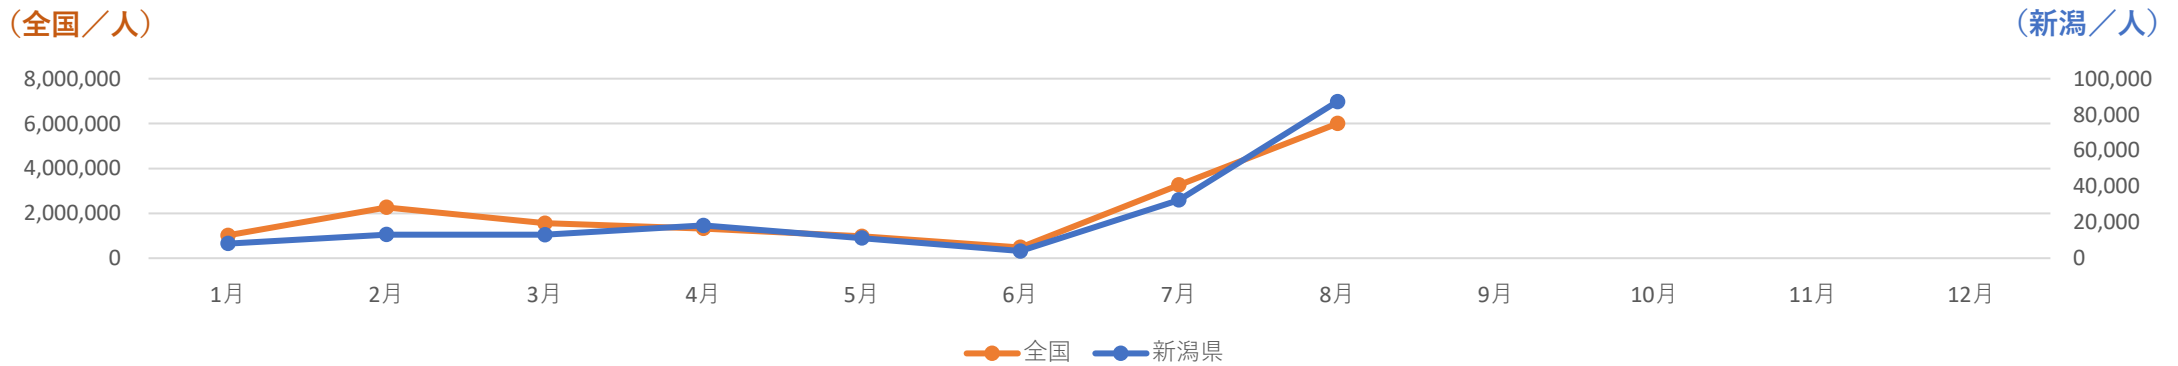

新潟県観光レポート

2022年6月分

発行：（公社）新潟県観光協会

発行日：2022年9月6日（火）

目次

- P1 宿泊者数の状況
- P2 観光消費額の状況
- P3 主要宿泊地入込数(宿泊客数)の変化
- P5 主要施設入込数の変化
- P6-8 「にいがた観光ナビ」の状況
- P9-12 市町村WEBサイトの状況
- P13 データ提供状況一覧

- ・ 県内宿泊者数 前月比は93%、前年同月比は138%となった。3月より使っ得！CPを再開し、5月から使っ得！CPの利用対象の県が拡大された。しかし、大型連休が終わり、6月は祝日が無いことからやや減少となった。コロナの感染者数は先月に比べ減少している。
- ・ 外国人宿泊者数 前月比は67%、前年同月比は482%となった。6/10より訪日受入れ開始となり、今後は増加していくものと思われる。

県内宿泊者

2022年6月 626,040 前月比 93.1% 前年同月比 138.2%

- ・ 県内宿泊者数 前年同月比 138% 前月比 93%

【参考】新型コロナウイルス感染者の推移(全国)(新潟)

	1月	2月	3月	4月	5月	6月	7月	8月	9月	10月	11月	12月
全国2021	154,988	41,896	42,450	117,702	153,737	53,109	126,607	564,190	210,699	17,288	4,470	955,991
全国2022	1,016,645	2,262,123	1,552,901	1,318,256	970,529	479,253	3,265,361	6,003,765				
新潟県2021	370	170	381	824	921	195	616	2,748	1,075	152	35	217
新潟県2022	8,133	13,076	13,028	18,239	11,116	3,907	32,371	87,282				

外国人宿泊者

2022年6月 6,170 前月比 67.3% 前年同月比 482.0%

- ・ 外国人宿泊者数 前年同月比 482% 前月比 67%

セグメント	2019年4-6月	
	宿泊	日帰り
県内	27,995 円	4,434 円
県外	31,930 円	9,904 円
訪日外国人	20,000 円	

セグメントのデータについては、観光庁「全国観光入込客統計に関する共通基準」より
 ※データは現時点で公表されている2019年までのものになります。2020年は集計中。

・主要宿泊地入込数(宿泊客数)は、前月比84%、前年同月比140%となった。使っ得！CPを3月に再開し、5月からは利用対象の県が拡大され、大型連休もあって大きく増加したが、6月は休日がなかったため、ほとんどのエリアが減少となった。長岡・柏崎エリア108%、妙高・上越エリア117%と増加しているが、これは長岡市、上越市の独自CPの影響と思われる。

(参考) 同時期に割引等を実施した市町村など (一部は、使っ得！にいがた県民割キャンペーンとの併用可)