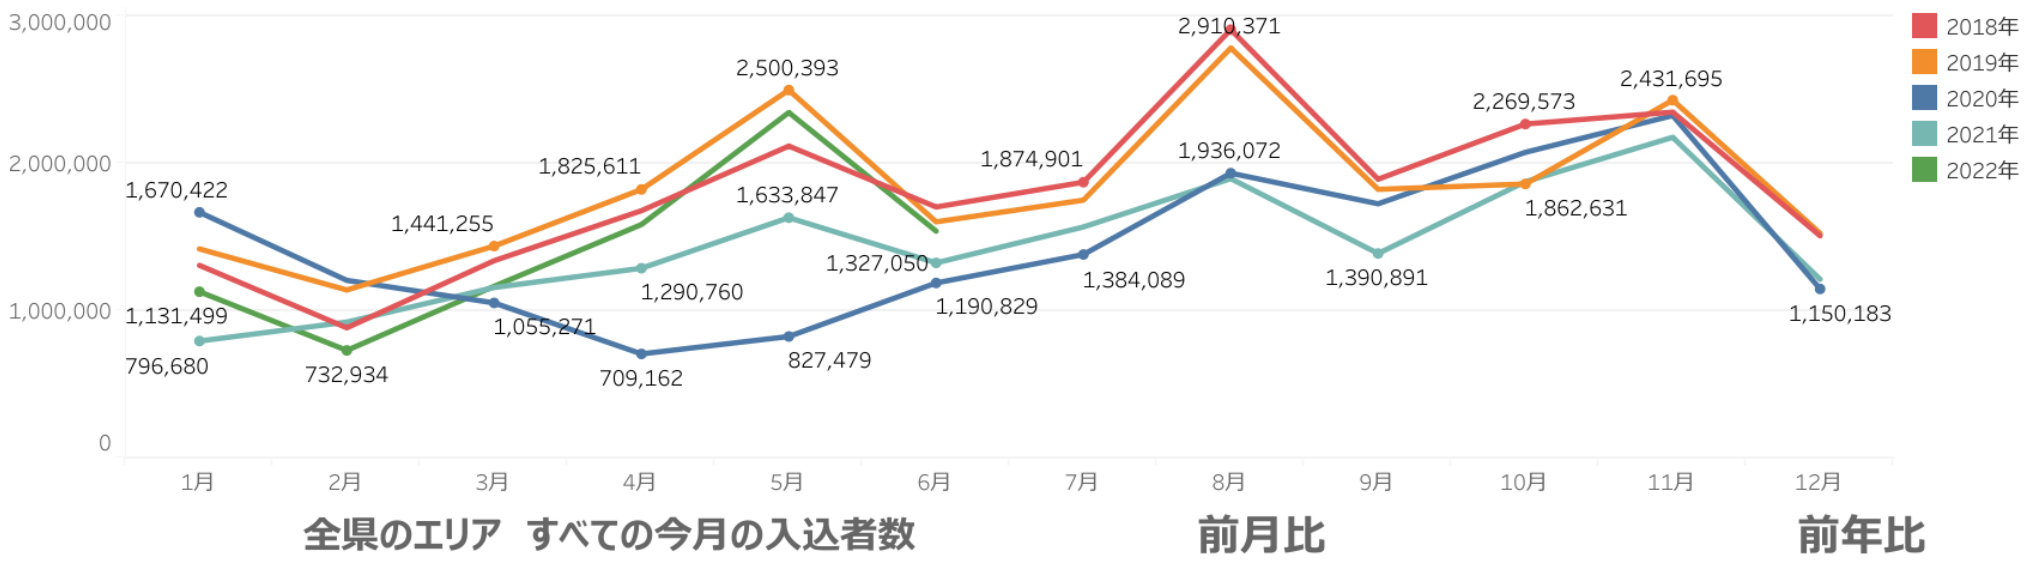

前月比 65.7%

前年比 116.3%

2022年6月

1,542,776

エリア名	施設数	入込客数	前月比
村上・新発田	13	110,232	71.7%
新潟・阿賀	14	437,235	66.5%
弥彦・燕三条	19	209,720	65.8%
長岡・柏崎	23	536,978	63.9%
湯沢・魚沼	20	129,320	69.0%
妙高・上越	16	119,291	62.6%
佐渡	1		

主要施設入込数は、前月比66%、前年同月比116%となった。先月よりもコロナ感染者は減少したが、5月の大型連休の反動で、寺泊魚の市場通り、いくとぴあ、新潟ふるさと村などの大型施設が大きく減少しており、その影響で全てのエリアで減少している。ほとんどの施設が減少している中、新発田城は371%と大きく増加となった。この時期、あやめまつりが開催されており、あやめまつりに訪れた観光客が新発田城にも訪れたためと思われる。

主要施設入込数については市町村・市町村観光協会より月次で報告いただいております。直近の動向を見るための数値であり新潟県観光局の各データと差異があることがあります。