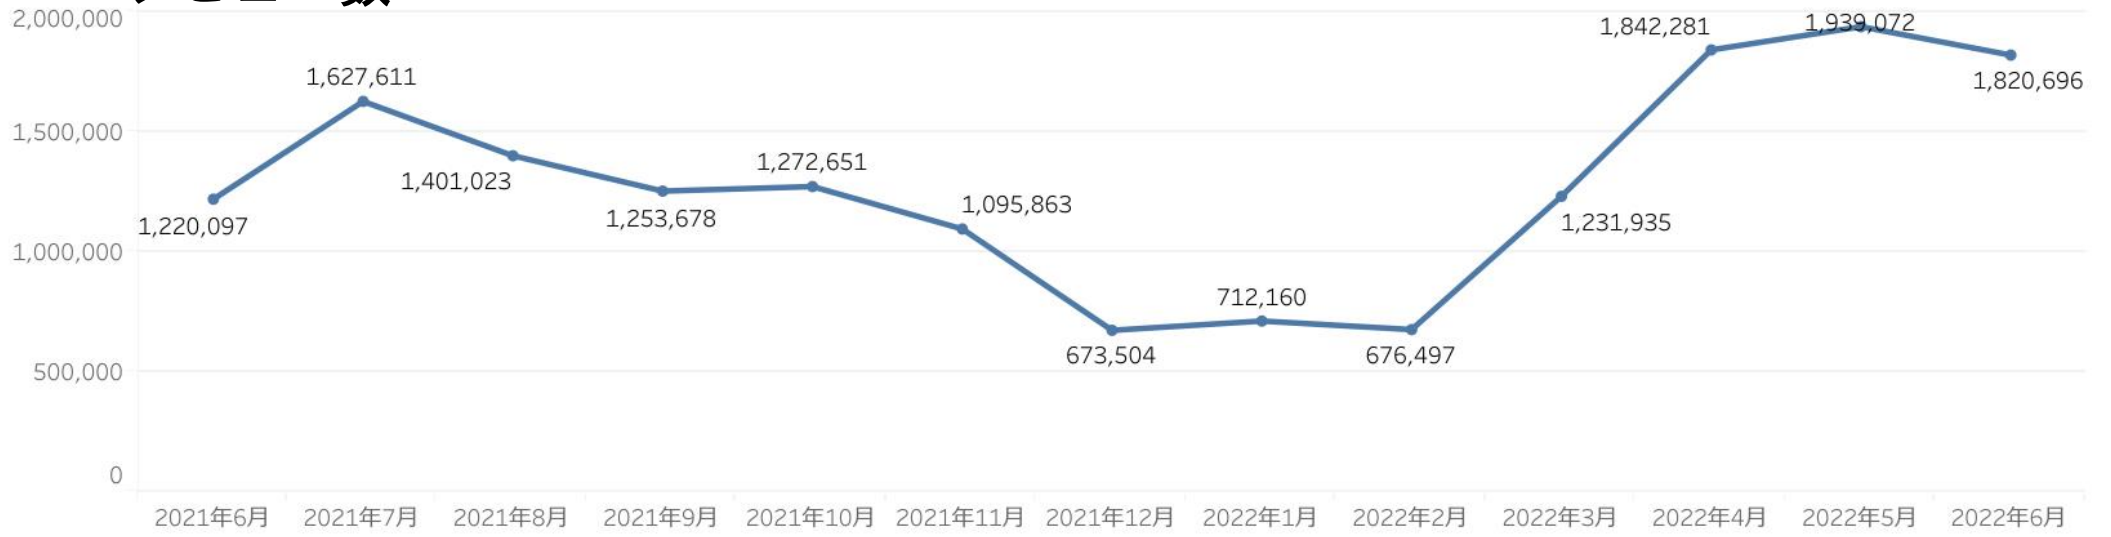

・ページビュー数は前月比94% (PV 1,820,696)と微減、前年同月比は149%となった。

※参考数値：2021年6月ページビュー数は「1,220,097」

・にいがた観光ナビの「訪問者の居住地」は、順位が変動しているもののランクインしている都道府県に変化は無い。
先月に引き続き、神奈川県閲覧数は減少している。

ページビュー数