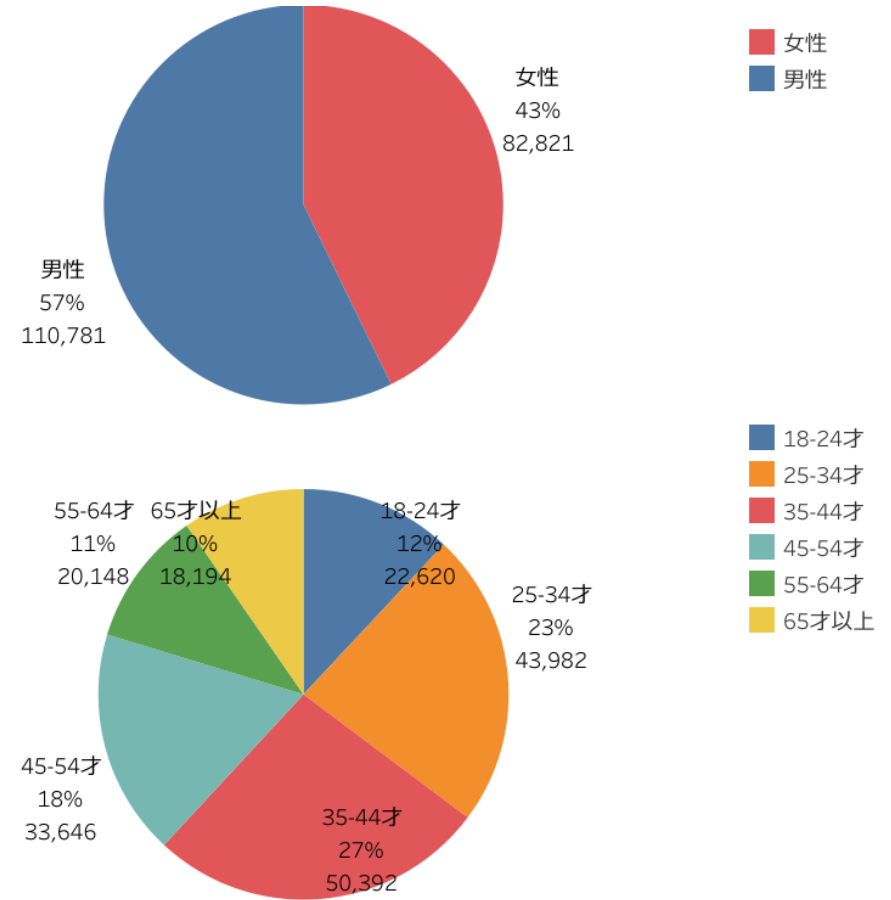

検索ワードランキングについては、サーチコンソールにて調査。

・ページビュー数【ベスト5】は、「佐渡市」「十日町市」「長岡市」「上越市」「村上市」となった。
 長岡市が161%と大きく増加し3位へ上昇。6月から長岡まつり大花火大会の一般のチケット販売が始まり、様々なテレビ番組「世界一受けたい授業」などでも紹介され話題になった事と、独自CP開始のためと思われる。十日町市も124%と大きく伸びている。大地の芸術祭が開催期間中なのでその影響と思われる。

ページビュー数

・市町村WEBサイト利用状況については、定期報告に申し込みのあった市町村の数値のみ表示。
 ・市町村WEBサイトの分析を希望の市町村・市町村観光協会がありましたら問い合わせください。

- ・「訪問者の居住地」、「訪問者の属性」とともに大幅な変更はない。

訪問者の居住地

訪問者の属性

- ・市町村WEBサイト利用状況については、定期報告に申し込みのあった市町村の数値のみ表示。
- ・市町村WEBサイトの分析を希望の市町村・市町村観光協会がありましたら問い合わせください。