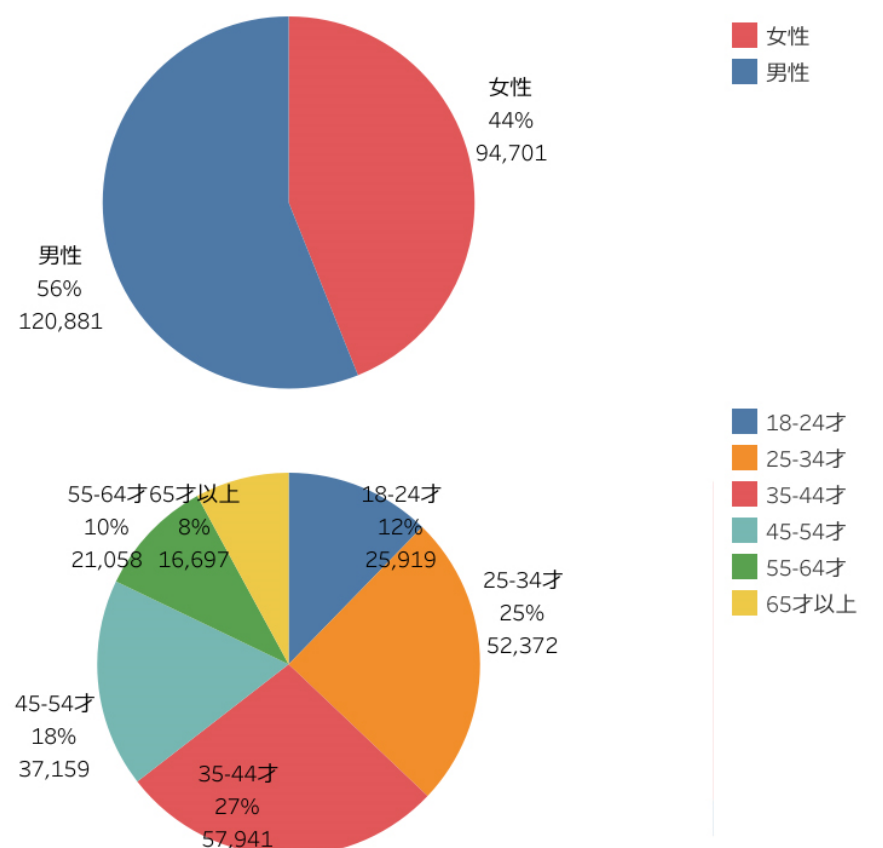

前月比 65.7%

前年比 116.3%

2022年6月

1,542,776

エリア名	施設数	入込客数	前月比
村上・新発田	13	110,232	71.7%
新潟・阿賀	14	437,235	66.5%
弥彦・燕三条	19	209,720	65.8%
長岡・柏崎	23	536,978	63.9%
湯沢・魚沼	20	129,320	69.0%
妙高・上越	16	119,291	62.6%
佐渡	1		

主要施設入込数は、前月比66%、前年同月比116%となった。先月よりもコロナ感染者は減少したが、5月の大型連休の反動で、寺泊魚の市場通り、いくとぴあ、新潟ふるさと村などの大型施設が大きく減少しており、その影響で全てのエリアで減少している。ほとんどの施設が減少している中、新発田城は371%と大きく増加となった。この時期、あやめまつりが開催されており、あやめまつりに訪れた観光客が新発田城にも訪れたためと思われる。

主要施設入込数については市町村・市町村観光協会より月次で報告いただいております。直近の動向を見るための数値であり新潟県観光局の各データと差異があることがあります。

・ページビュー数は前月比94% (PV 1,820,696)と微減、前年同月比は149%となった。

※参考数値：2021年6月ページビュー数は「1,220,097」

・にいがた観光ナビの「訪問者の居住地」は、順位が変動しているもののランクインしている都道府県に変化は無い。
先月に引き続き、神奈川県閲覧数は減少している。

ページビュー数

ユーザー数

訪問者の居住地

rank	カラム名	訪問者数	割合
1	東京都	390,163	(47.92%)
2	新潟県	184,345	(22.64%)
3	大阪府	24,160	(2.97%)
4	神奈川県	24,140	(2.97%)
5	埼玉県	23,287	(2.86%)
6	北海道	18,996	(2.33%)
7	愛知県	17,641	(2.17%)
8	茨城県	16,339	(2.01%)
9	長野県	13,833	(1.70%)
10	群馬県	13,148	(1.61%)

訪問者の属性

「にいがた観光ナビ」閲覧ページランキング

- 先月に引き続き、使っ得が1位。つづいてトップページ、長岡まつり大花火大会などが上位にランクイン。
- 6月から花火大会が始まることから、長岡まつり大花火大会を筆頭にその他の花火関係のページが複数ランクインしている。
- また、映画「峠 最後のサムライ」が公開されたことにより特集「峠ロケ地巡り」もランクイン。
- 蛍、あじさい、あやめなど季節ならではのページもランクインしている。