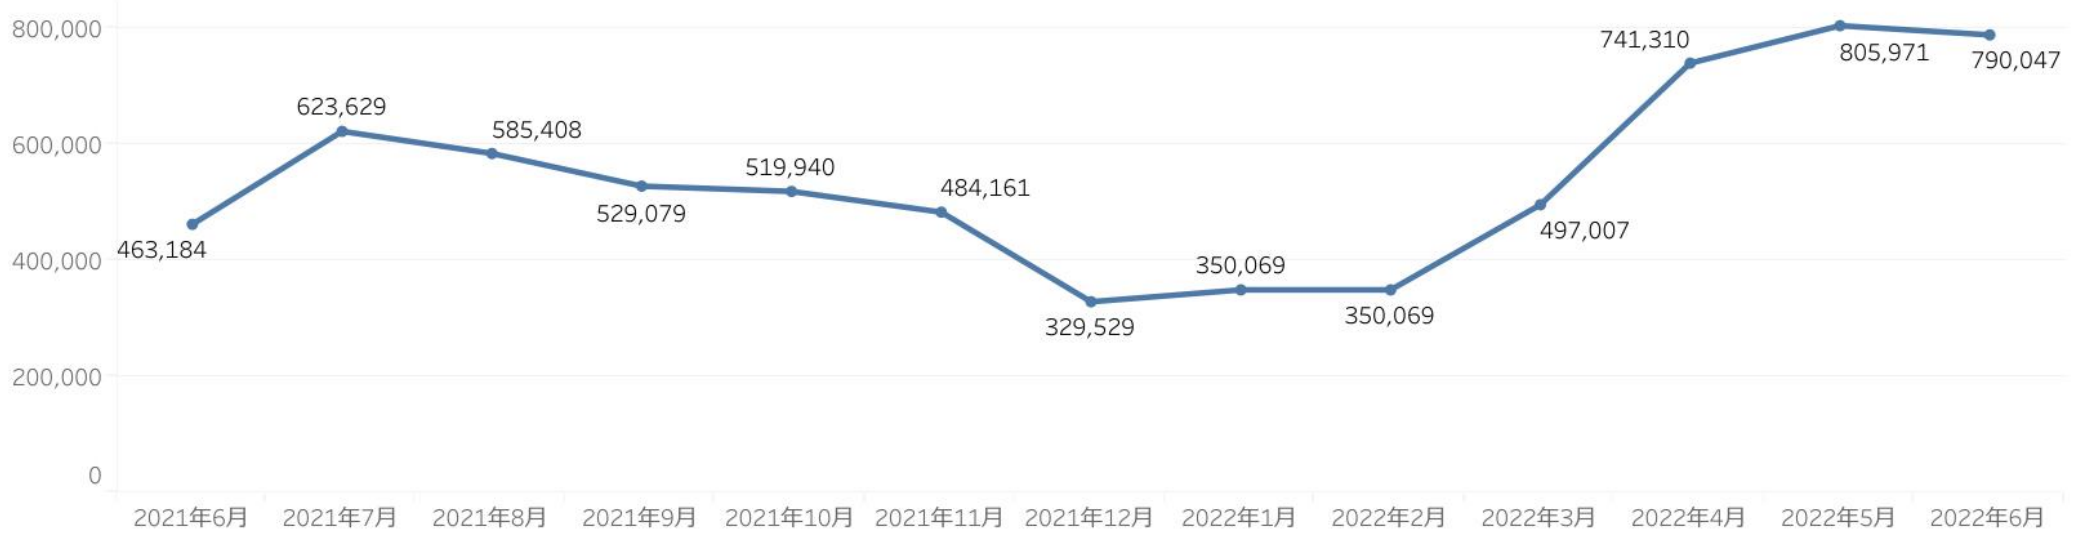

・ページビュー数は前月比94% (PV 1,820,696)と微減、前年同月比は149%となった。

※参考数値：2021年6月ページビュー数は「1,220,097」

・にいがた観光ナビの「訪問者の居住地」は、順位が変動しているもののランクインしている都道府県に変化は無い。
先月に引き続き、神奈川県閲覧数は減少している。

ページビュー数

ユーザー数

訪問者の居住地

rank	カラム名	訪問者数	割合
1	東京都	390,163	(47.92%)
2	新潟県	184,345	(22.64%)
3	大阪府	24,160	(2.97%)
4	神奈川県	24,140	(2.97%)
5	埼玉県	23,287	(2.86%)
6	北海道	18,996	(2.33%)
7	愛知県	17,641	(2.17%)
8	茨城県	16,339	(2.01%)
9	長野県	13,833	(1.70%)
10	群馬県	13,148	(1.61%)

訪問者の属性