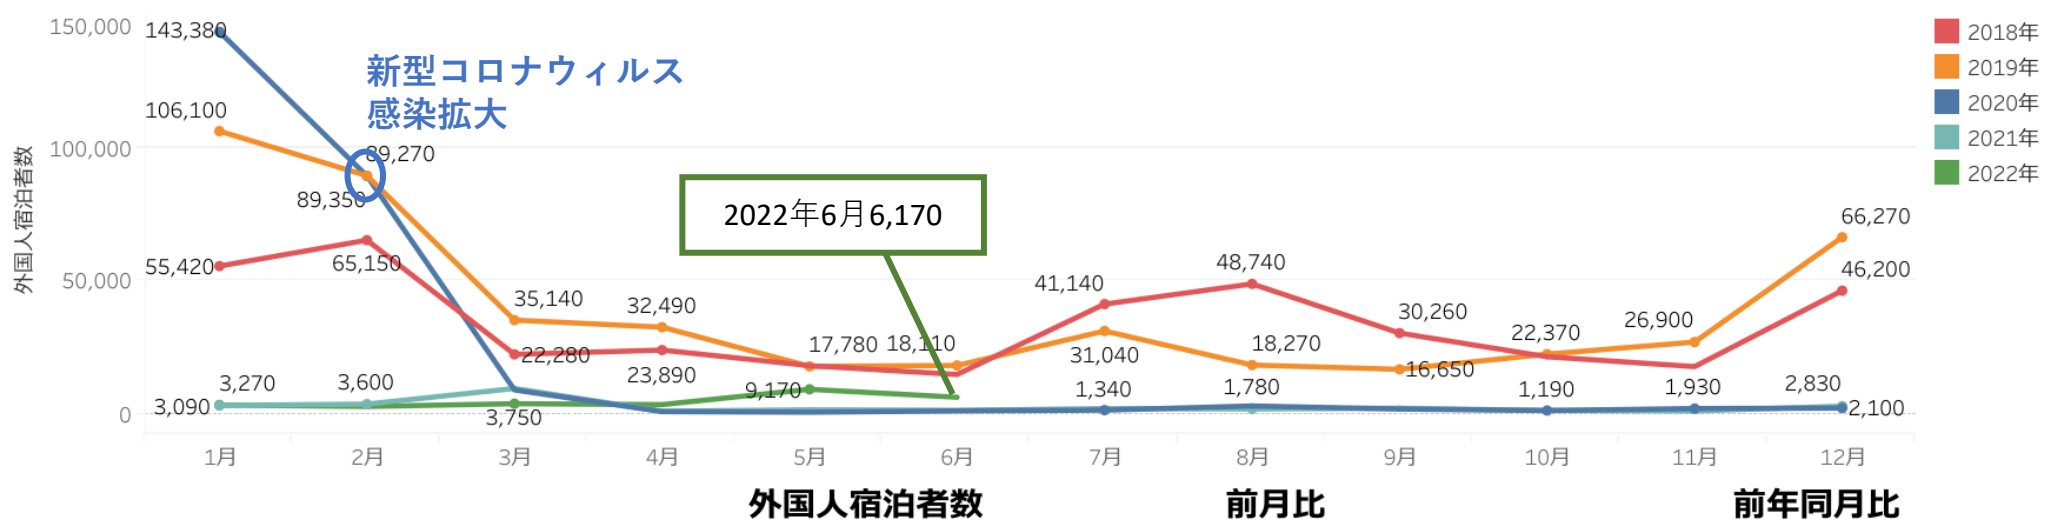

新潟県観光レポート

2022年6月分

発行：（公社）新潟県観光協会

発行日：2022年9月6日（火）

目次

- P1 宿泊者数の状況
- P2 観光消費額の状況
- P3 主要宿泊地入込数(宿泊客数)の変化
- P5 主要施設入込数の変化
- P6-8 「にいがた観光ナビ」の状況
- P9-12 市町村WEBサイトの状況
- P13 データ提供状況一覧

- ・ 県内宿泊者数 前月比は93%、前年同月比は138%となった。3月より使っ得！CPを再開し、5月から使っ得！CPの利用対象の県が拡大された。しかし、大型連休が終わり、6月は祝日が無いことからやや減少となった。コロナの感染者数は先月に比べ減少している。
- ・ 外国人宿泊者数 前月比は67%、前年同月比は482%となった。6/10より訪日受入れ開始となり、今後は増加していくものと思われる。

県内宿泊者

2022年6月 626,040 前月比 93.1% 前年同月比 138.2%

- ・ 県内宿泊者数 前年同月比 138% 前月比 93%

【参考】新型コロナウイルス感染者の推移(全国)(新潟)

	1月	2月	3月	4月	5月	6月	7月	8月	9月	10月	11月	12月
全国2021	154,988	41,896	42,450	117,702	153,737	53,109	126,607	564,190	210,699	17,288	4,470	955,991
全国2022	1,016,645	2,262,123	1,552,901	1,318,256	970,529	479,253	3,265,361	6,003,765				
新潟県2021	370	170	381	824	921	195	616	2,748	1,075	152	35	217
新潟県2022	8,133	13,076	13,028	18,239	11,116	3,907	32,371	87,282				

外国人宿泊者

2022年6月 6,170 前月比 67.3% 前年同月比 482.0%

- ・ 外国人宿泊者数 前年同月比 482% 前月比 67%

セグメント	2019年4-6月	
	宿泊	日帰り
県内	27,995 円	4,434 円
県外	31,930 円	9,904 円
訪日外国人	20,000 円	

セグメントのデータについては、観光庁「全国観光入込客統計に関する共通基準」より
 ※データは現時点で公表されている2019年までのものになります。2020年は集計中。

・主要宿泊地入込数(宿泊客数)は、前月比84%、前年同月比140%となった。使っ得！CPを3月に再開し、5月からは利用対象の県が拡大され、大型連休もあって大きく増加したが、6月は休日がなかったため、ほとんどのエリアが減少となった。長岡・柏崎エリア108%、妙高・上越エリア117%と増加しているが、これは長岡市、上越市の独自CPの影響と思われる。

(参考) 同時期に割引等を実施した市町村など (一部は、使っ得！にいがた県民割キャンペーンとの併用可)