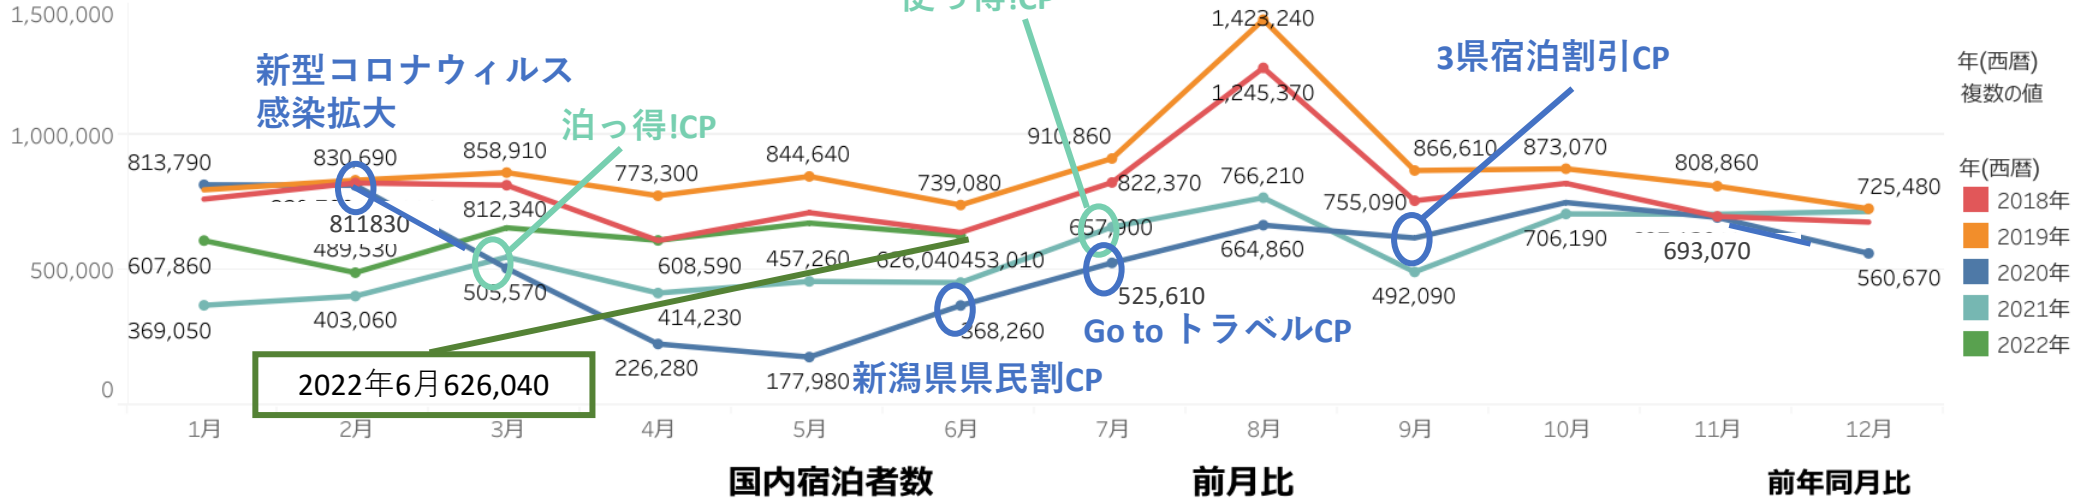

新潟県観光レポート

2022年6月分

発行：（公社）新潟県観光協会

発行日：2022年9月6日（火）

目次

- P1 宿泊者数の状況
- P2 観光消費額の状況
- P3 主要宿泊地入込数(宿泊客数)の変化
- P5 主要施設入込数の変化
- P6-8 「にいがた観光ナビ」の状況
- P9-12 市町村WEBサイトの状況
- P13 データ提供状況一覧

- ・ 県内宿泊者数 前月比は93%、前年同月比は138%となった。3月より使っ得！CPを再開し、5月から使っ得！CPの利用対象の県が拡大された。しかし、大型連休が終わり、6月は祝日が無いことからやや減少となった。コロナの感染者数は先月に比べ減少している。
- ・ 外国人宿泊者数 前月比は67%、前年同月比は482%となった。6/10より訪日受入れ開始となり、今後は増加していくものと思われる。

県内宿泊者

2022年6月 626,040 前月比 93.1% 前年同月比 138.2%

- ・ 県内宿泊者数 前年同月比 138% 前月比 93%

【参考】新型コロナウイルス感染者の推移(全国)(新潟)

	1月	2月	3月	4月	5月	6月	7月	8月	9月	10月	11月	12月
全国2021	154,988	41,896	42,450	117,702	153,737	53,109	126,607	564,190	210,699	17,288	4,470	955,991
全国2022	1,016,645	2,262,123	1,552,901	1,318,256	970,529	479,253	3,265,361	6,003,765				
新潟県2021	370	170	381	824	921	195	616	2,748	1,075	152	35	217
新潟県2022	8,133	13,076	13,028	18,239	11,116	3,907	32,371	87,282				

外国人宿泊者

2022年6月 6,170 前月比 67.3% 前年同月比 482.0%

- ・ 外国人宿泊者数 前年同月比 482% 前月比 67%

セグメント	2019年4-6月	
	宿泊	日帰り
県内	27,995 円	4,434 円
県外	31,930 円	9,904 円
訪日外国人	20,000 円	

セグメントのデータについては、観光庁「全国観光入込客統計に関する共通基準」より
 ※データは現時点で公表されている2019年までのものになります。2020年は集計中。

・主要宿泊地入込数(宿泊客数)は、前月比84%、前年同月比140%となった。使っ得！CPを3月に再開し、5月からは利用対象の県が拡大され、大型連休もあって大きく増加したが、6月は休日がなかったため、ほとんどのエリアが減少となった。長岡・柏崎エリア108%、妙高・上越エリア117%と増加しているが、これは長岡市、上越市の独自CPの影響と思われる。

(参考) 同時期に割引等を実施した市町村など (一部は、使っ得！にいがた県民割キャンペーンとの併用可)