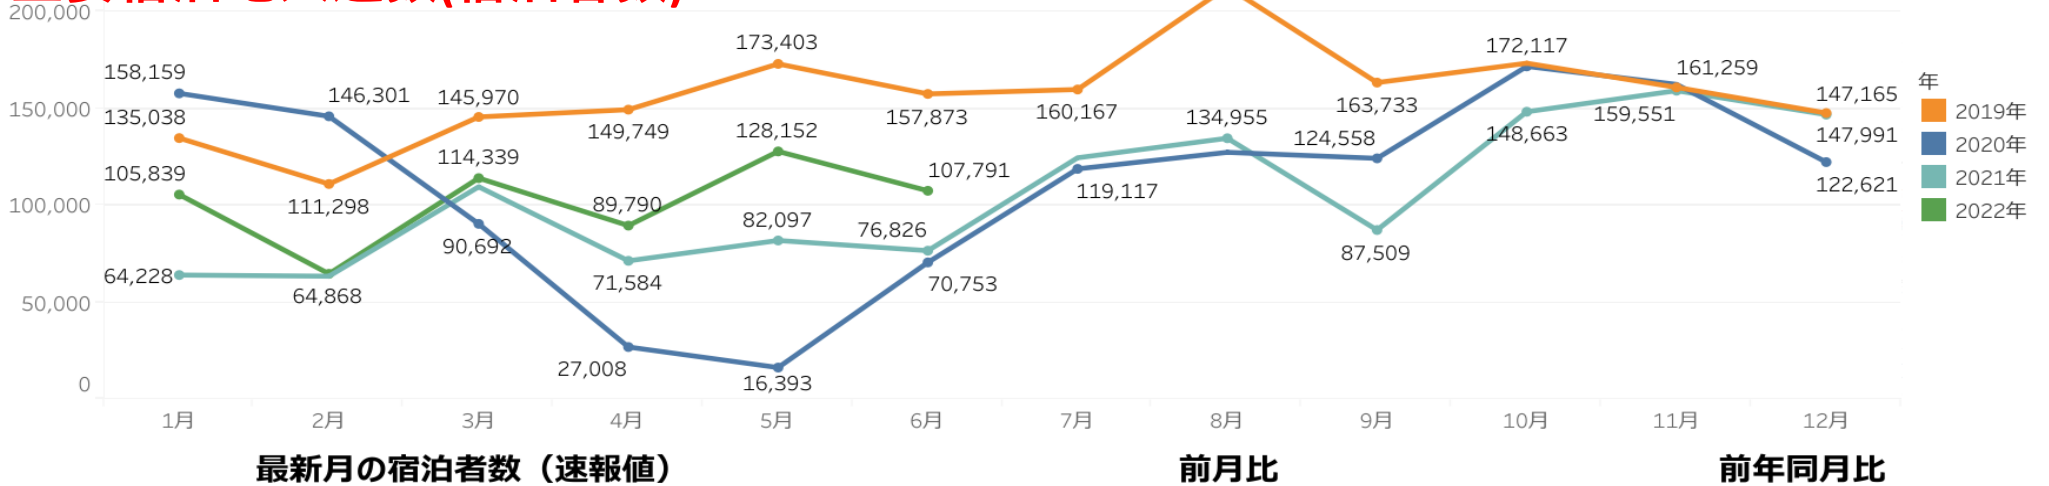

・主要宿泊地入込数(宿泊客数)は、前月比84%、前年同月比140%となった。使っ得！CPを3月に再開し、5月からは利用対象の県が拡大され、大型連休もあって大きく増加したが、6月は休日がなかったため、ほとんどのエリアが減少となった。長岡・柏崎エリア108%、妙高・上越エリア117%と増加しているが、これは長岡市、上越市の独自CPの影響と思われる。

(参考) 同時期に割引等を実施した市町村など (一部は、使っ得！にいがた県民割キャンペーンとの併用可)

・期間：～2022. 7. 19 ・場所：柏崎市

岩室温泉・田ノ浦温泉・角田山温泉ダブル割キャンペーン

・期間：2022. 4. 1～7. 31 ・場所：新潟市

長岡市宿泊割引キャンペーン

・期間：2022. 6. 17～10. 1 ・場所：長岡市

五頭温泉郷GO！！宿泊キャンペーン

・期間：～2022. 6. 30 ・場所：阿賀野市

上越市宿泊割引キャンペーン

・期間：～2022. 8. 31 ・場所：上越市

主要宿泊地入込数(宿泊客数)

2022年6月

107,791

84.1%

140.3%

エリア別主要宿泊地入込数(宿泊客数)

エリア別主要宿泊地入込数（宿泊客数）の詳細