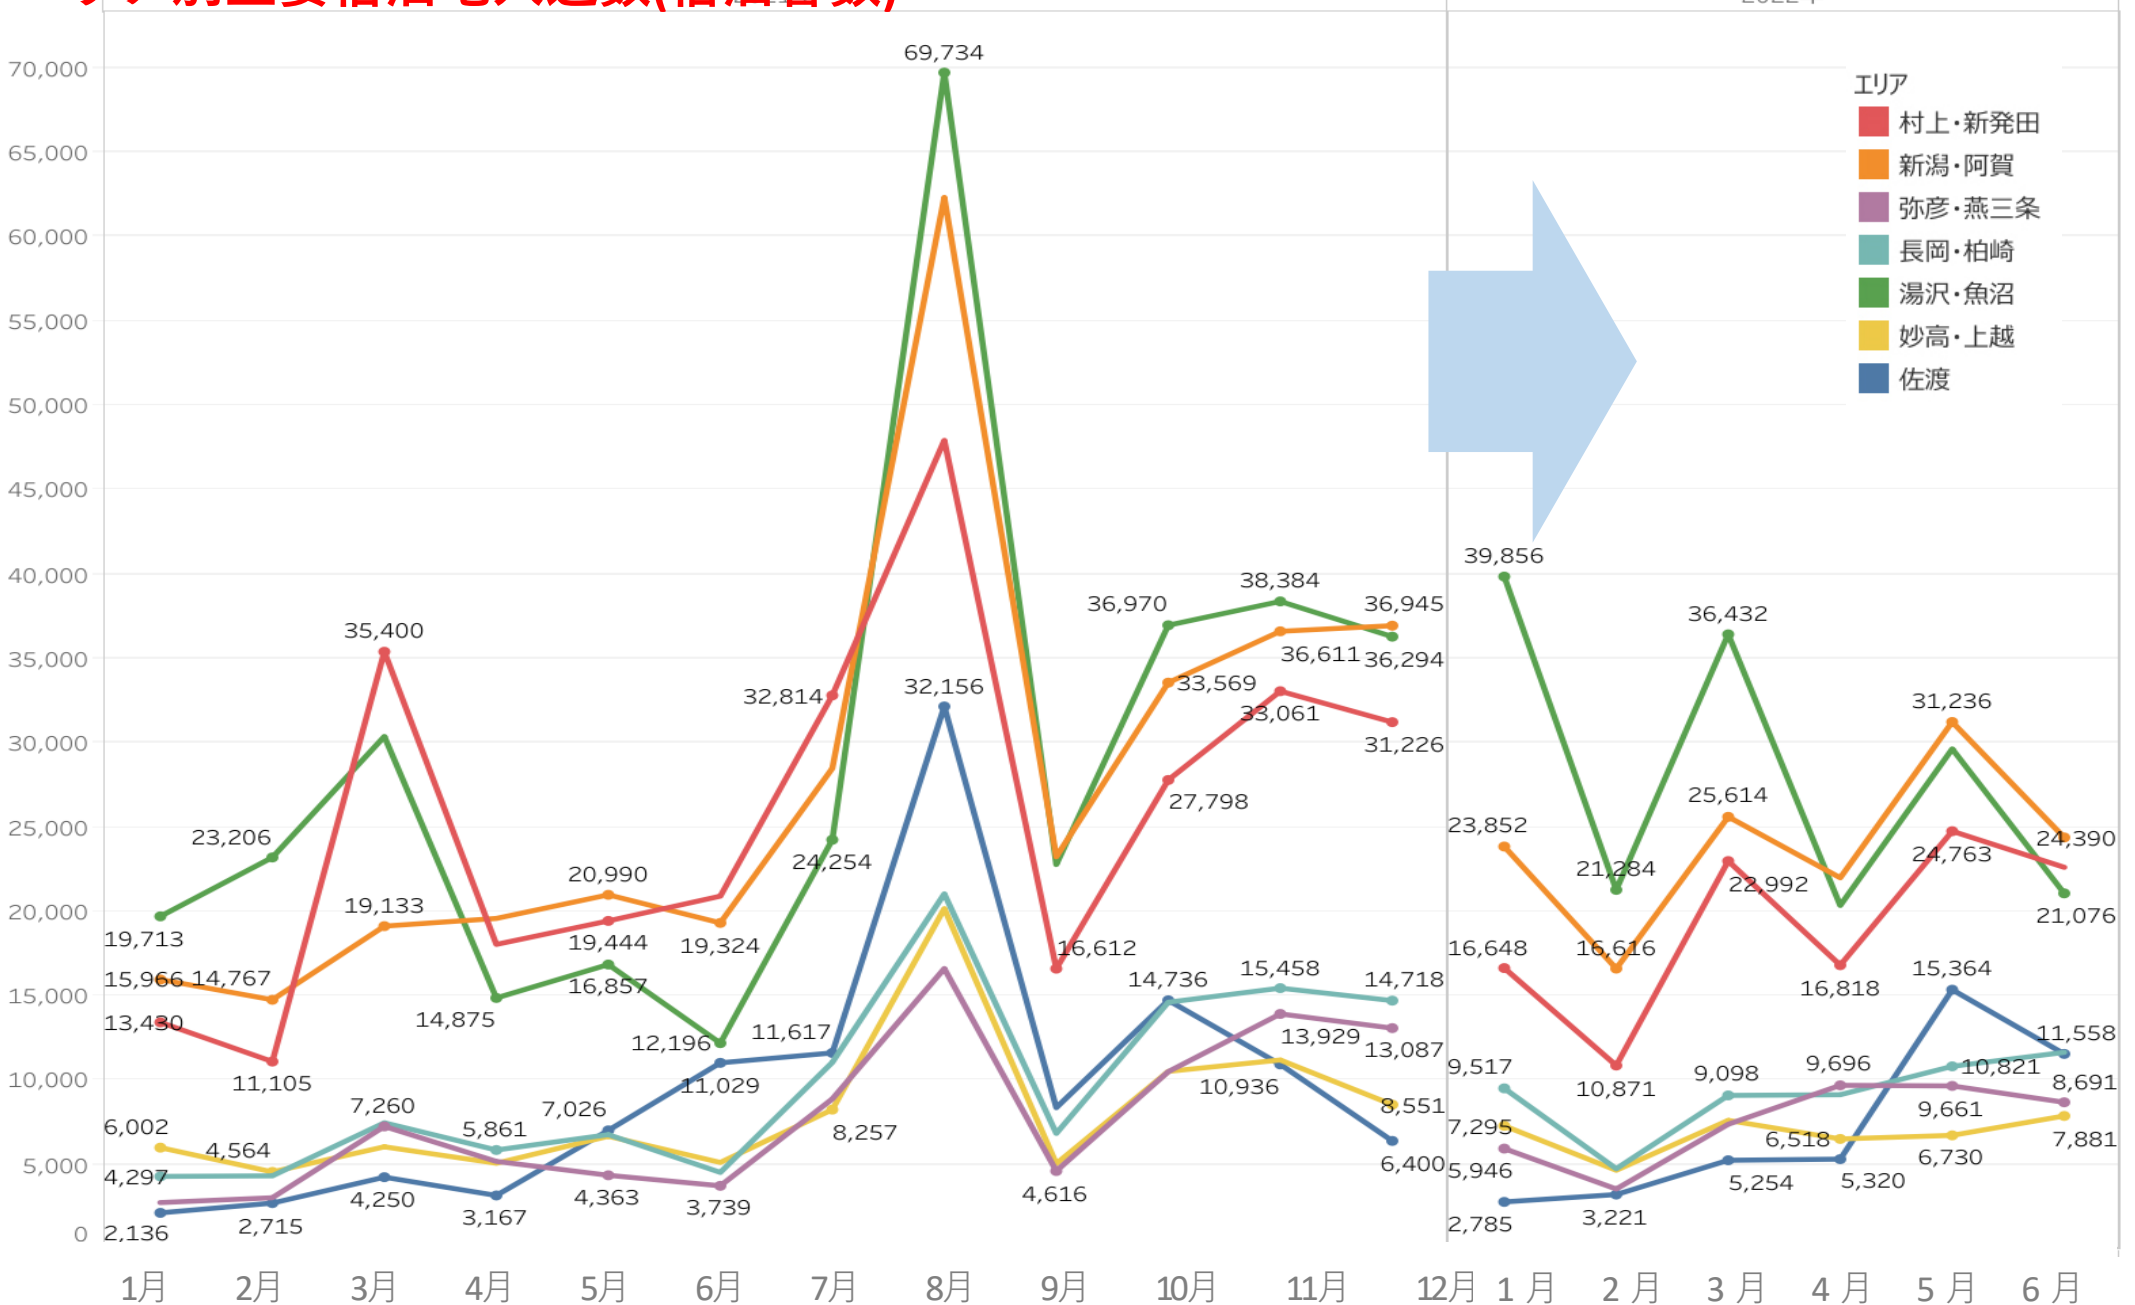

・期間：～2022. 8. 31 ・場所：上越市

主要宿泊地入込数(宿泊客数)

2022年6月

107,791

84.1%

140.3%

エリア別主要宿泊地入込数(宿泊客数)

エリア別主要宿泊地入込数（宿泊客数）の詳細

・地域別温泉宿泊者数の上位5か所は、「新潟市ホテル」「瀬波温泉」「佐渡旅館」「月岡温泉」「越後湯沢温泉」となった。
 また、先月に比べて増加したのは、上越市ホテル旅館（208%）、鶉の浜温泉（133%）、長岡ホテル旅館（121%）。
 上越市ホテル旅館、鶉の浜温泉は独自CPの影響と思われる。長岡ホテル旅館も同様に独自CPの影響と思われる。

主要温泉施設入込数については新潟県旅館ホテル組合より月次で報告いただいております。
 直近の動向を見るための数値であり観光庁や新潟県等の各統計データと差異があります。

前月比 65.7%

前年比 116.3%

2022年6月

1,542,776

エリア名	施設数	入込客数	前月比
村上・新発田	13	110,232	71.7%
新潟・阿賀	14	437,235	66.5%
弥彦・燕三条	19	209,720	65.8%
長岡・柏崎	23	536,978	63.9%
湯沢・魚沼	20	129,320	69.0%
妙高・上越	16	119,291	62.6%
佐渡	1		

主要施設入込数は、前月比66%、前年同月比116%となった。先月よりもコロナ感染者は減少したが、5月の大型連休の反動で、寺泊魚の市場通り、いくとぴあ、新潟ふるさと村などの大型施設が大きく減少しており、その影響で全てのエリアで減少している。ほとんどの施設が減少している中、新発田城は371%と大きく増加となった。この時期、あやめまつりが開催されており、あやめまつりに訪れた観光客が新発田城にも訪れたためと思われる。