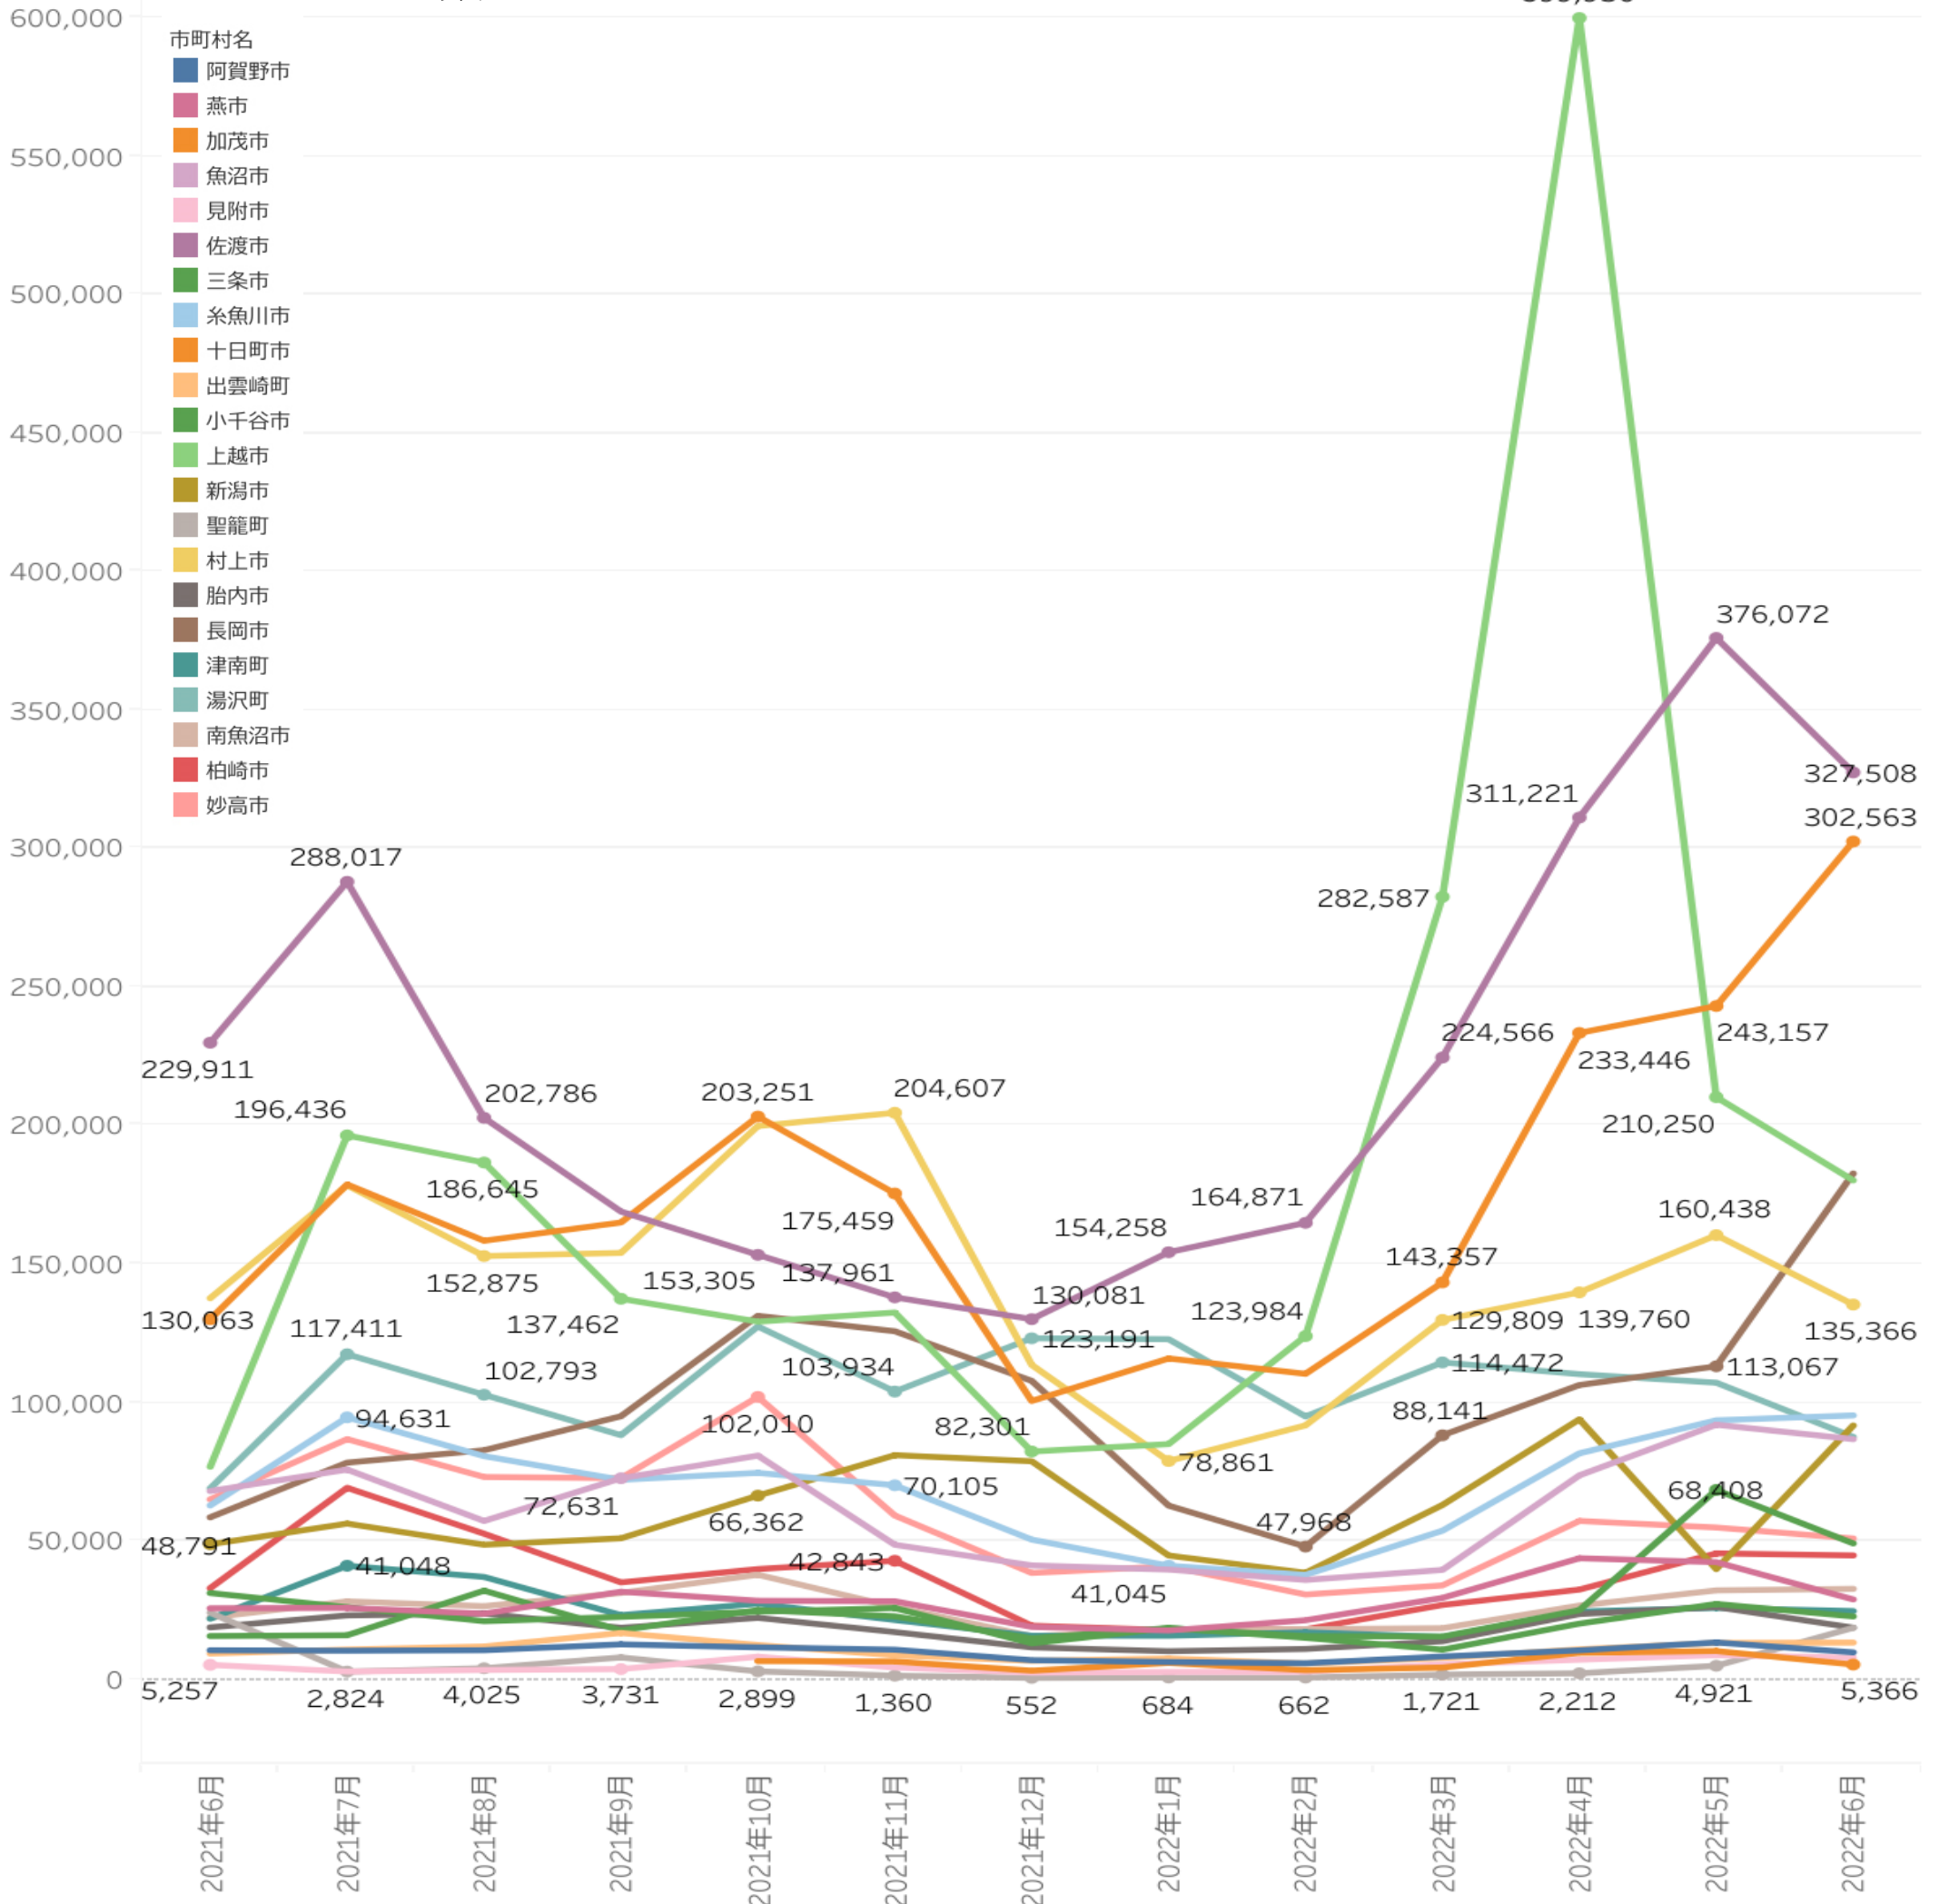

・ページビュー数【ベスト5】は、「佐渡市」「十日町市」「長岡市」「上越市」「村上市」となった。
長岡市が161%と大きく増加し3位へ上昇。6月から長岡まつり大花火大会の一般のチケット販売が始まり、様々なテレビ番組「世界一受けたい授業」などでも紹介され話題になった事と、独自CP開始のためと思われる。十日町市も124%と大きく伸びている。大地の芸術祭が開催期間中なのでその影響と思われる。

ページビュー数

・市町村WEBサイト利用状況については、定期報告に申し込みのあった市町村の数値のみ表示。
・市町村WEBサイトの分析を希望の市町村・市町村観光協会がありましたら問い合わせください。