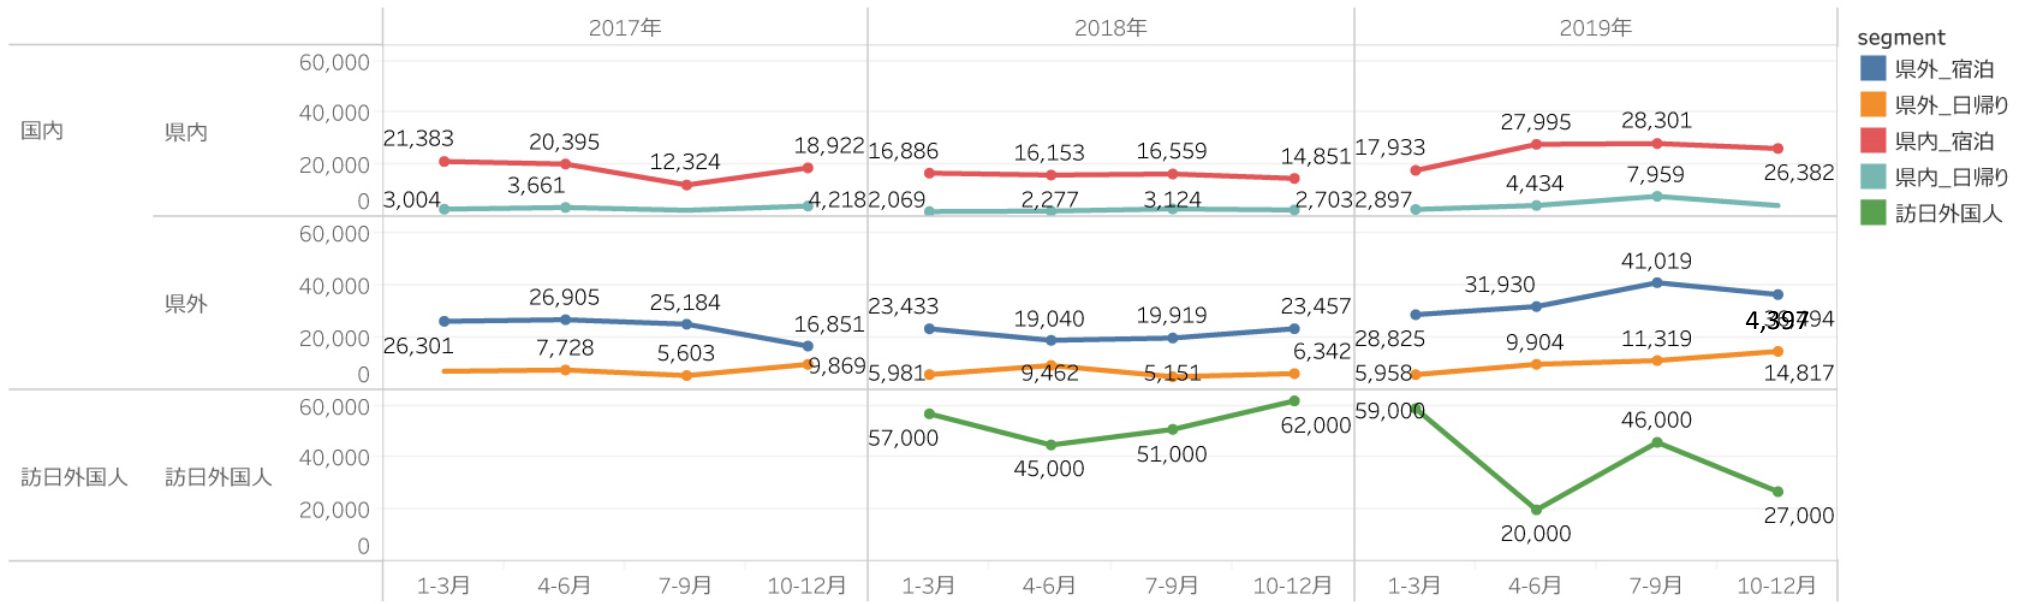

新潟県観光レポート

2022年6月分

発行：（公社）新潟県観光協会

発行日：2022年9月6日（火）

目次

- P1 宿泊者数の状況
- P2 観光消費額の状況
- P3 主要宿泊地入込数(宿泊客数)の変化
- P5 主要施設入込数の変化
- P6-8 「にいがた観光ナビ」の状況
- P9-12 市町村WEBサイトの状況
- P13 データ提供状況一覧

- ・ 県内宿泊者数 前月比は93%、前年同月比は138%となった。3月より使っ得！CPを再開し、5月から使っ得！CPの利用対象の県が拡大された。しかし、大型連休が終わり、6月は祝日が無いことからやや減少となった。コロナの感染者数は先月に比べ減少している。
- ・ 外国人宿泊者数 前月比は67%、前年同月比は482%となった。6/10より訪日受入れ開始となり、今後は増加していくものと思われる。

県内宿泊者

2022年6月 626,040 前月比 93.1% 前年同月比 138.2%

- ・ 県内宿泊者数 前年同月比 138% 前月比 93%

【参考】新型コロナウイルス感染者の推移(全国)(新潟)

	1月	2月	3月	4月	5月	6月	7月	8月	9月	10月	11月	12月
全国2021	154,988	41,896	42,450	117,702	153,737	53,109	126,607	564,190	210,699	17,288	4,470	955,991
全国2022	1,016,645	2,262,123	1,552,901	1,318,256	970,529	479,253	3,265,361	6,003,765				
新潟県2021	370	170	381	824	921	195	616	2,748	1,075	152	35	217
新潟県2022	8,133	13,076	13,028	18,239	11,116	3,907	32,371	87,282				

外国人宿泊者

2022年6月 6,170 前月比 67.3% 前年同月比 482.0%

- ・ 外国人宿泊者数 前年同月比 482% 前月比 67%

セグメント	2019年4-6月	
	宿泊	日帰り
県内	27,995 円	4,434 円
県外	31,930 円	9,904 円
訪日外国人	20,000 円	

セグメントのデータについては、観光庁「全国観光入込客統計に関する共通基準」より
 ※データは現時点で公表されている2019年までのものになります。2020年は集計中。

・主要宿泊地入込数(宿泊客数)は、前月比84%、前年同月比140%となった。使っ得！CPを3月に再開し、5月からは利用対象の県が拡大され、大型連休もあって大きく増加したが、6月は休日がなかったため、ほとんどのエリアが減少となった。長岡・柏崎エリア108%、妙高・上越エリア117%と増加しているが、これは長岡市、上越市の独自CPの影響と思われる。

(参考) 同時期に割引等を実施した市町村など (一部は、使っ得！にいがた県民割キャンペーンとの併用可)