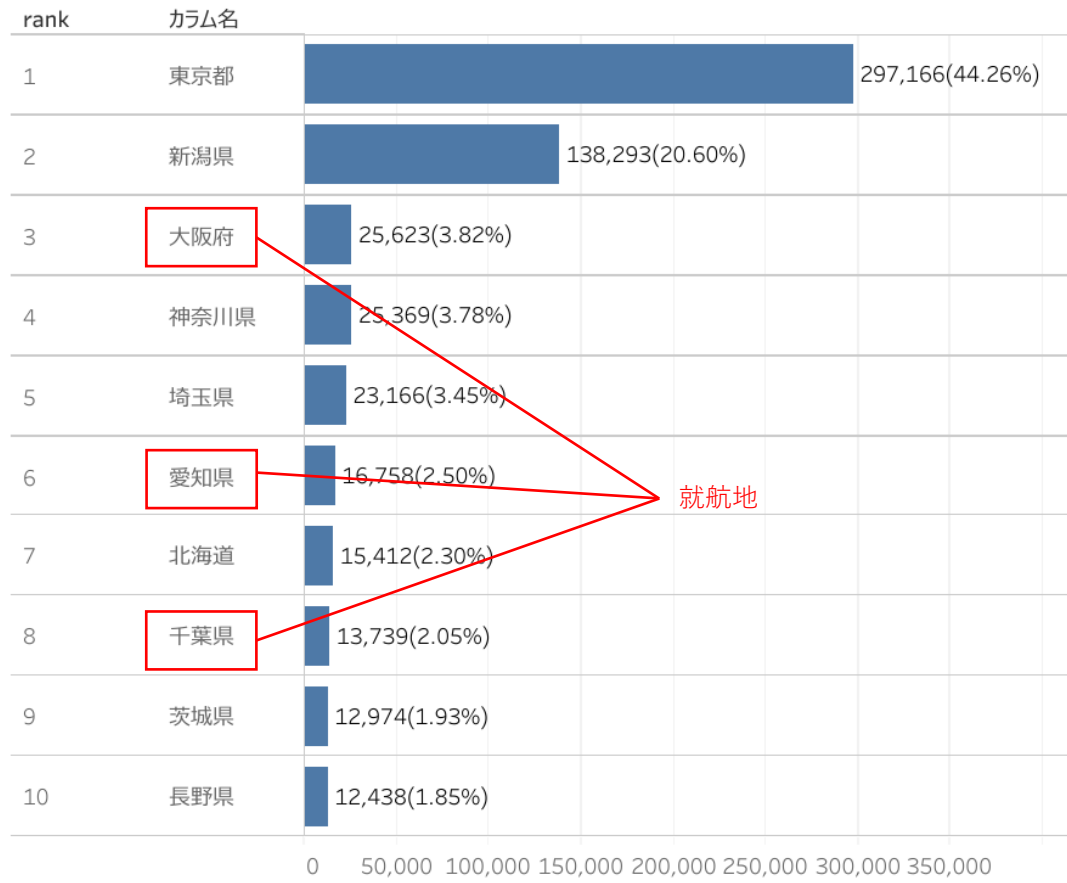

- ・「訪問者の居住地」、「訪問者の属性」とともに大幅な変更はない。

訪問者の居住地