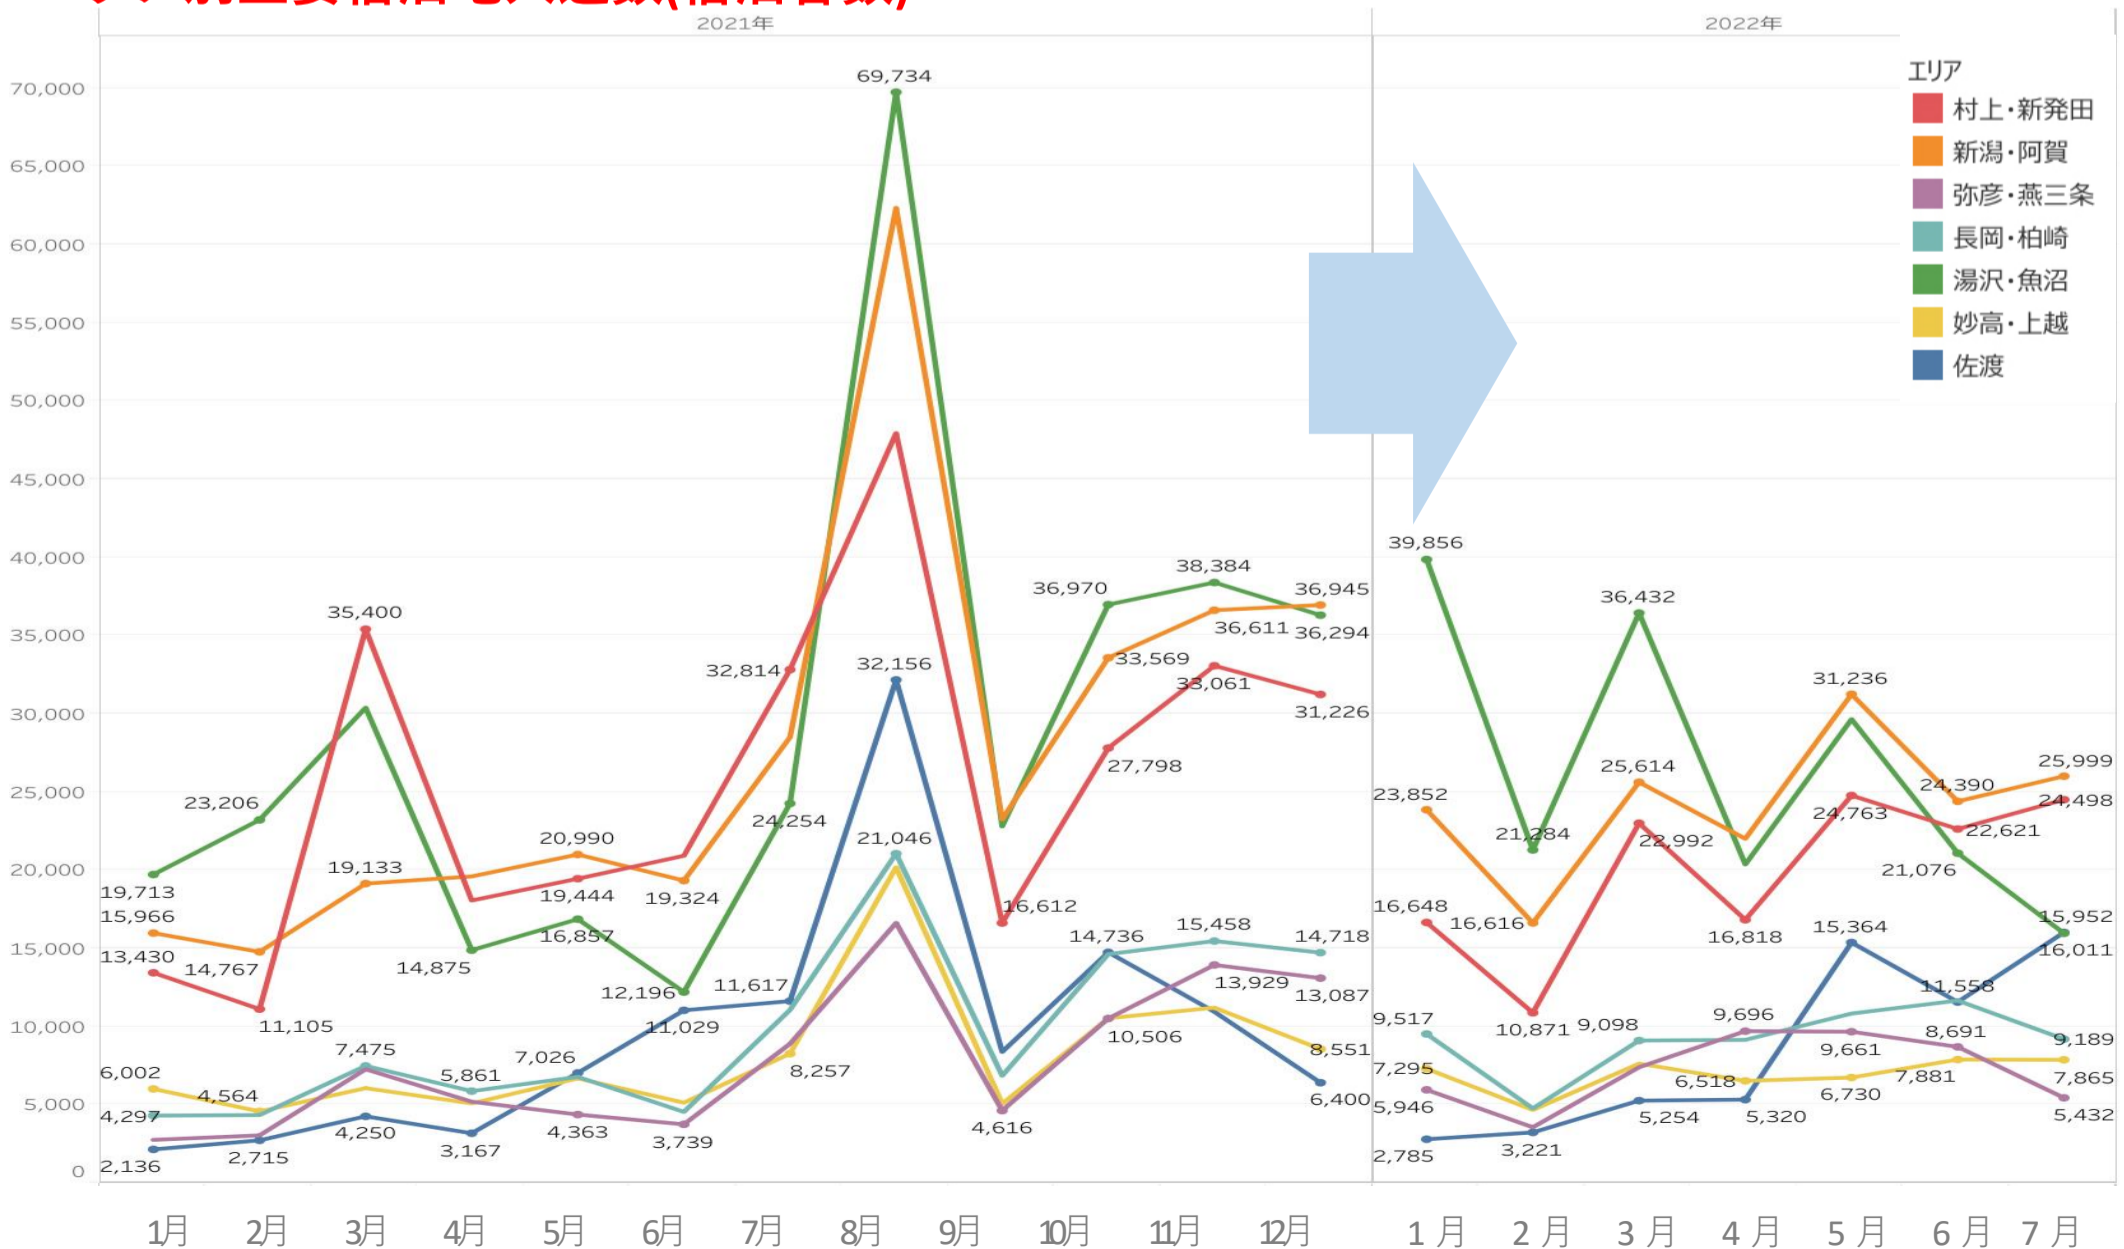

エリア別主要宿泊地入込数(宿泊客数)