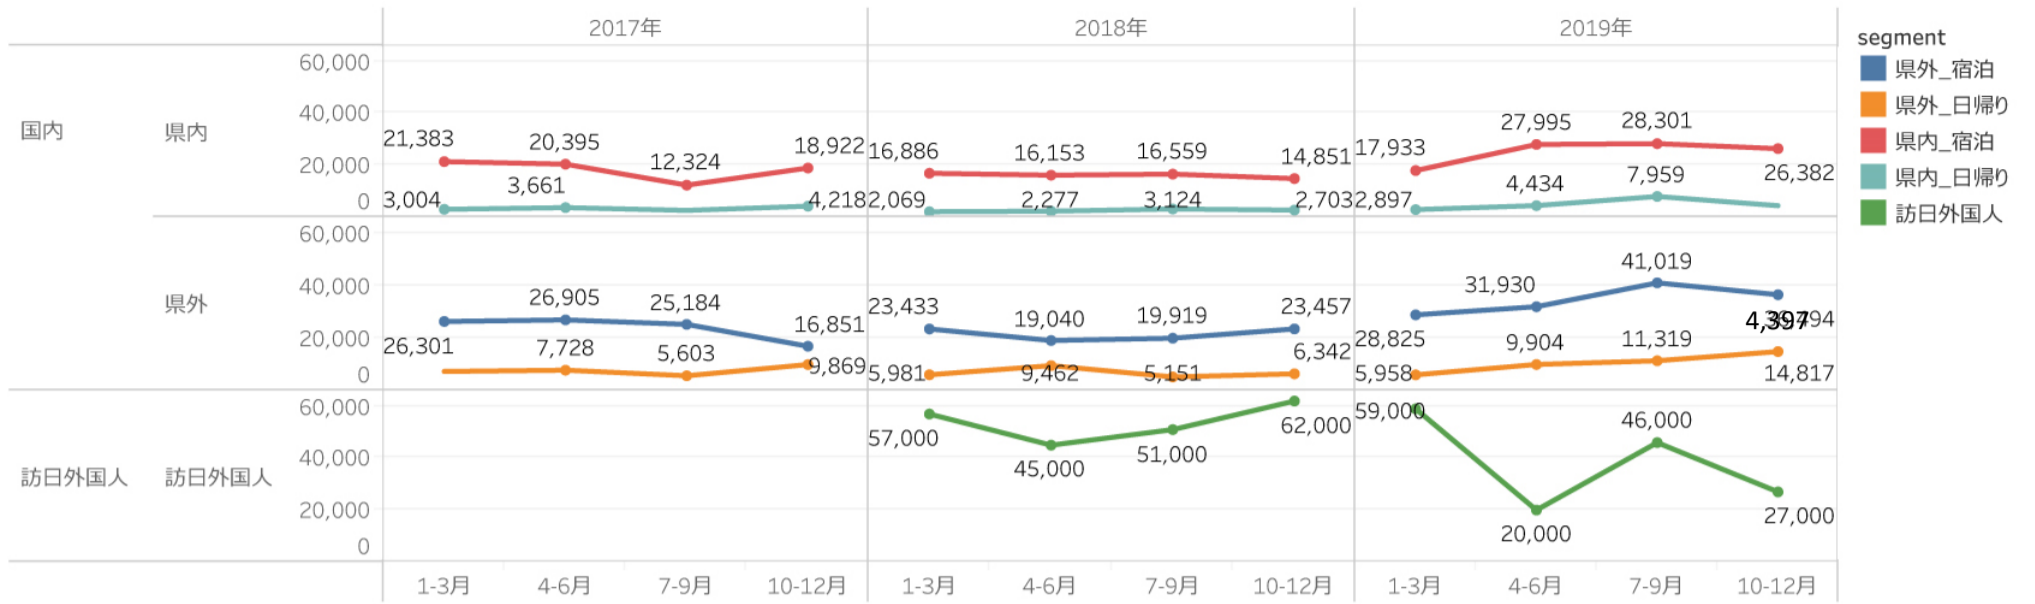

新潟県観光レポート

2022年7月分

発行：（公社）新潟県観光協会

発行日：2022年10月6日（木）

目次

- P1 宿泊者数の状況
- P2 観光消費額の状況
- P3 主要宿泊地入込数(宿泊客数)の変化
- P5 主要施設入込数の変化
- P6-8 「にいがた観光ナビ」の状況
- P9-11 市町村WEBサイトの状況
- P12 データ提供状況一覧

- ・ 県内宿泊者数 前月比は123%、前年同月比は117%となった。3月より使っ得！CPを再開し、5月から使っ得！CPの利用対象の県が拡大され、多くの人が利用できるようになった。夏休みシーズンということもあり増加となった。
- ・ 外国人宿泊者数 前月比は72%、前年同月比は230%となった。6/10より訪日受入れ開始となり、今後は増加していくものと思われる。

県内宿泊者

- ・ 県内宿泊者数 前年同月比 117% 前月比 123%

外国人宿泊者

- ・ 外国人宿泊者数 前年同月比 230% 前月比 72%

セグメント	2019年7-9月	
	宿泊	日帰り
県内	28,301 円	7,959 円
県外	41,019 円	11,319 円
訪日外国人	46,000 円	

セグメントのデータについては、観光庁「全国観光入込客統計に関する共通基準」より
 ※データは現時点で公表されている2019年までのものになります。2020年は集計中。

・主要宿泊地入込数(宿泊客数)は、前月比97%、前年同月比84%となった。使っ得！CPを3月に再開し、5月からは利用対象の県が拡大され、夏休みシーズンに入ったこともあり、村上新発田エリア、新潟・阿賀エリア、佐渡エリアなど海があるエリアが増加となった。

(参考) 同時期に割引等を実施した市町村など (一部は、使っ得！にいがた県民割キャンペーンとの併用可)

Stay Tainaiキャッシュバックキャンペーン
・期間：～2023. 3. 31 ・場所：胎内市