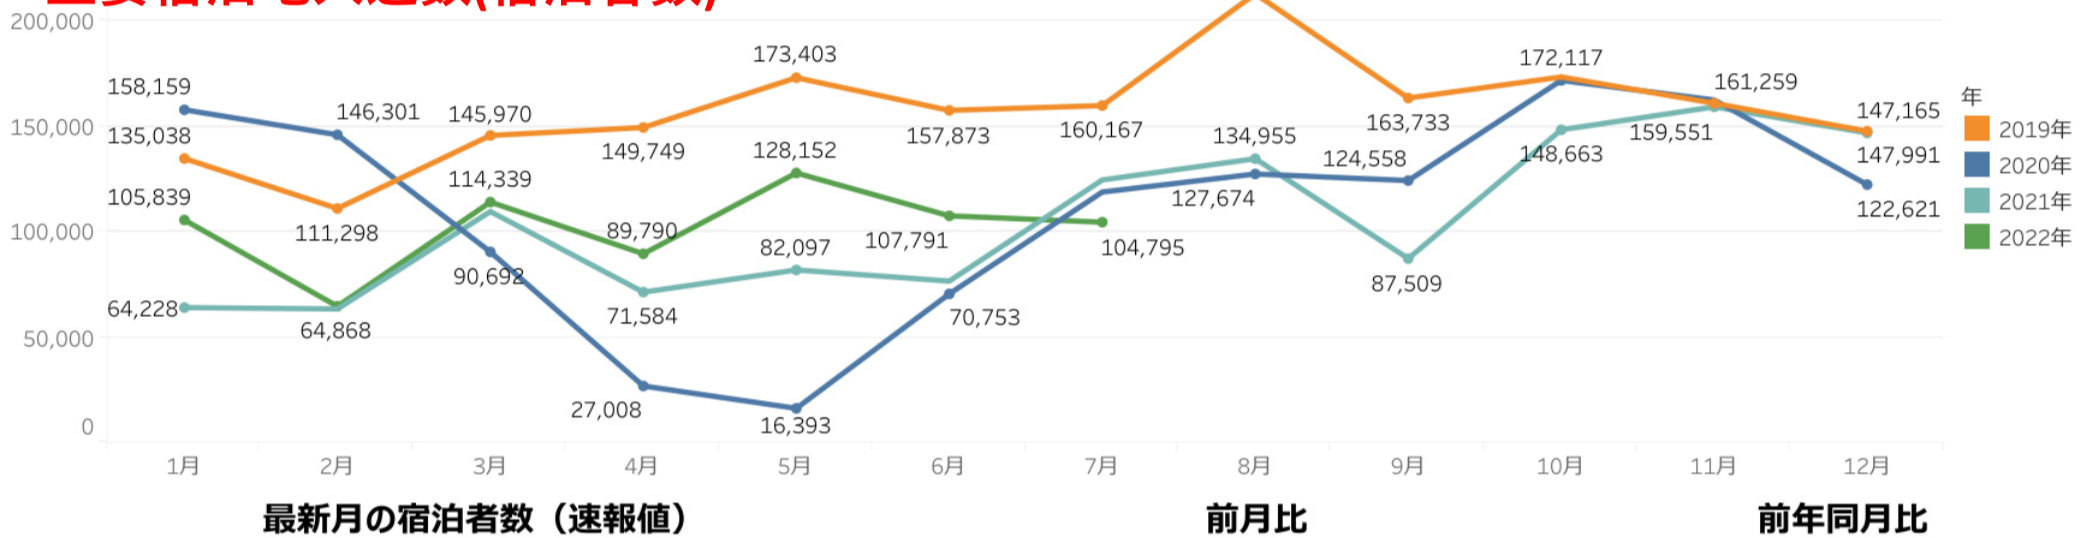

・主要宿泊地入込数(宿泊客数)は、前月比97%、前年同月比84%となった。使っ得！CPを3月に再開し、5月からは利用対象の県が拡大され、夏休みシーズンに入ったこともあり、村上新発田エリア、新潟・阿賀エリア、佐渡エリアなど海があるエリアが増加となった。

(参考) 同時期に割引等を実施した市町村など (一部は、使っ得！にいがた県民割キャンペーンとの併用可)

Stay Tainaiキャッシュバックキャンペーン
・期間：～2023. 3. 31 ・場所：胎内市

湯田上温泉宿泊割引

・期間：～2022. 7. 20 ・場所：田上町

糸魚川行っとく宿泊割引キャンペーン

・期間：～2022. 7. 14 ・場所：糸魚川市

今・得キャンペーン2022初夏の陣！

・期間：～2022. 9. 30 ・場所：新発田市

柏崎市宿泊割引キャンペーン

・期間：～2022. 7. 19 ・場所：柏崎市

岩室温泉・田ノ浦温泉・角田山温泉ダブル割キャンペーン

・期間：2022. 4. 1～7. 31 ・場所：新潟市

長岡市宿泊割引キャンペーン

・期間：2022. 6. 17～10. 1 ・場所：長岡市

五頭温泉郷GO！！宿泊キャンペーン

・期間：～2022. 7. 14 ・場所：阿賀野市

上越市宿泊割引キャンペーン

・期間：～2022. 8. 31 ・場所：上越市

主要宿泊地入込数(宿泊客数)