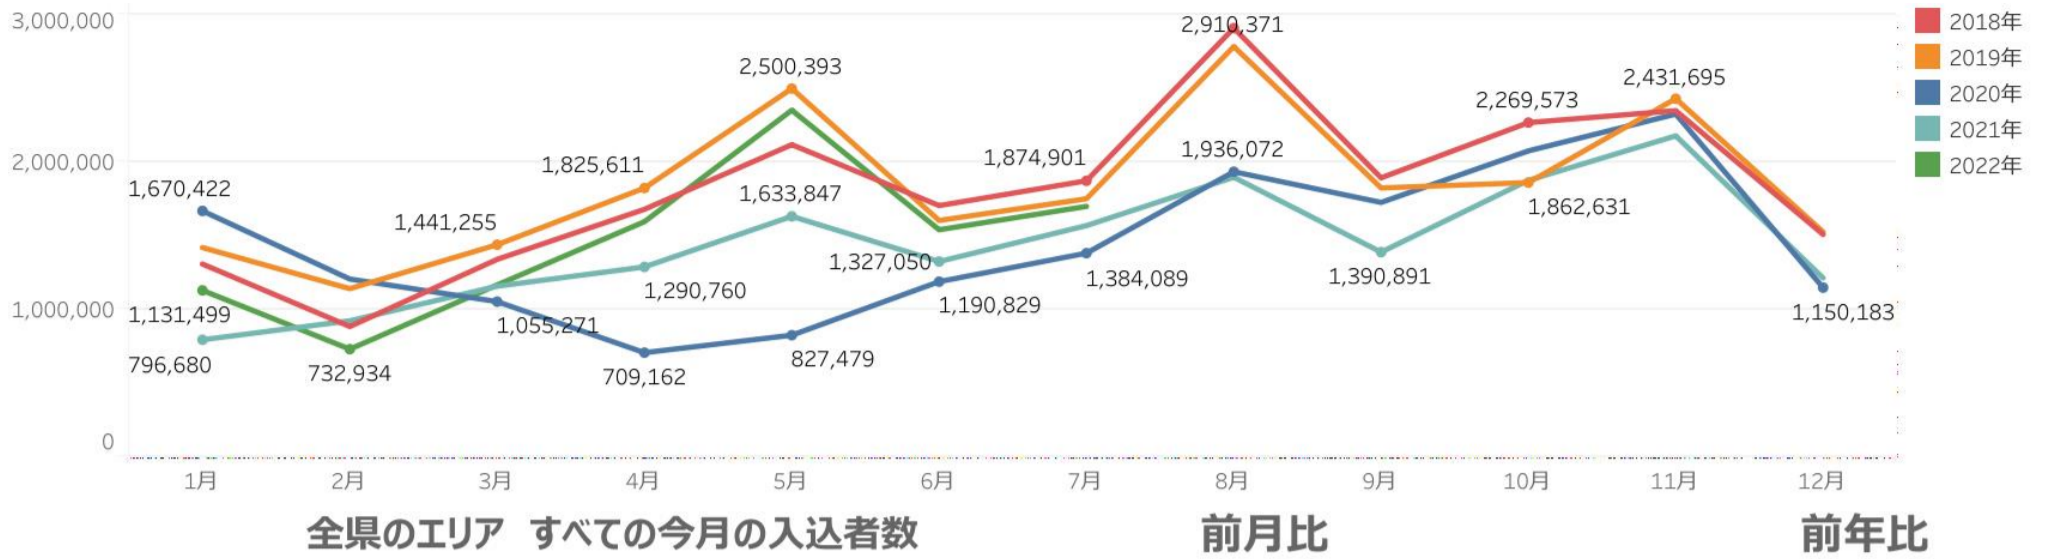

前月比 110.3% 前年比 108.3%

2022年7月

1,701,002

エリア名	施設数	入込客数	前月比
村上・新発田	13	104,977	95.2%
新潟・阿賀	15	493,065	112.8%
弥彦・燕三条	19	239,878	114.4%
長岡・柏崎	23	519,332	96.7%
湯沢・魚沼	20	152,582	118.0%
妙高・上越	16	191,168	160.3%
佐渡	1		

主要施設入込数は、前月比110%、前年同月比108%となった。夏休みシーズンに入り、ほとんどのエリアが増加。特に、妙高・上越・糸魚川エリアが160%と大きく伸びた。個別の施設では、道の駅国上が657%と大きく伸びた。7/1にリニューアルオープンしたためと思われる。高谷池ヒュッテも638%と大幅に増加。ハクサンコザクラやワタスゲが見ごろの時期なので登山客が増えたと思われる。つづいて、龍ヶ窪も554%と大幅に増加。ひまわり広場の開園は8/1～だが、花が早く咲いたため早くから見に来る人が多かった。ひまわりを見に来た人が龍ヶ窪も訪れたためと思われる。

主要施設入込数については市町村・市町村観光協会より月次で報告いただいております。直近の動向を見るための数値であり新潟県観光局の各データと差異があることがあります。