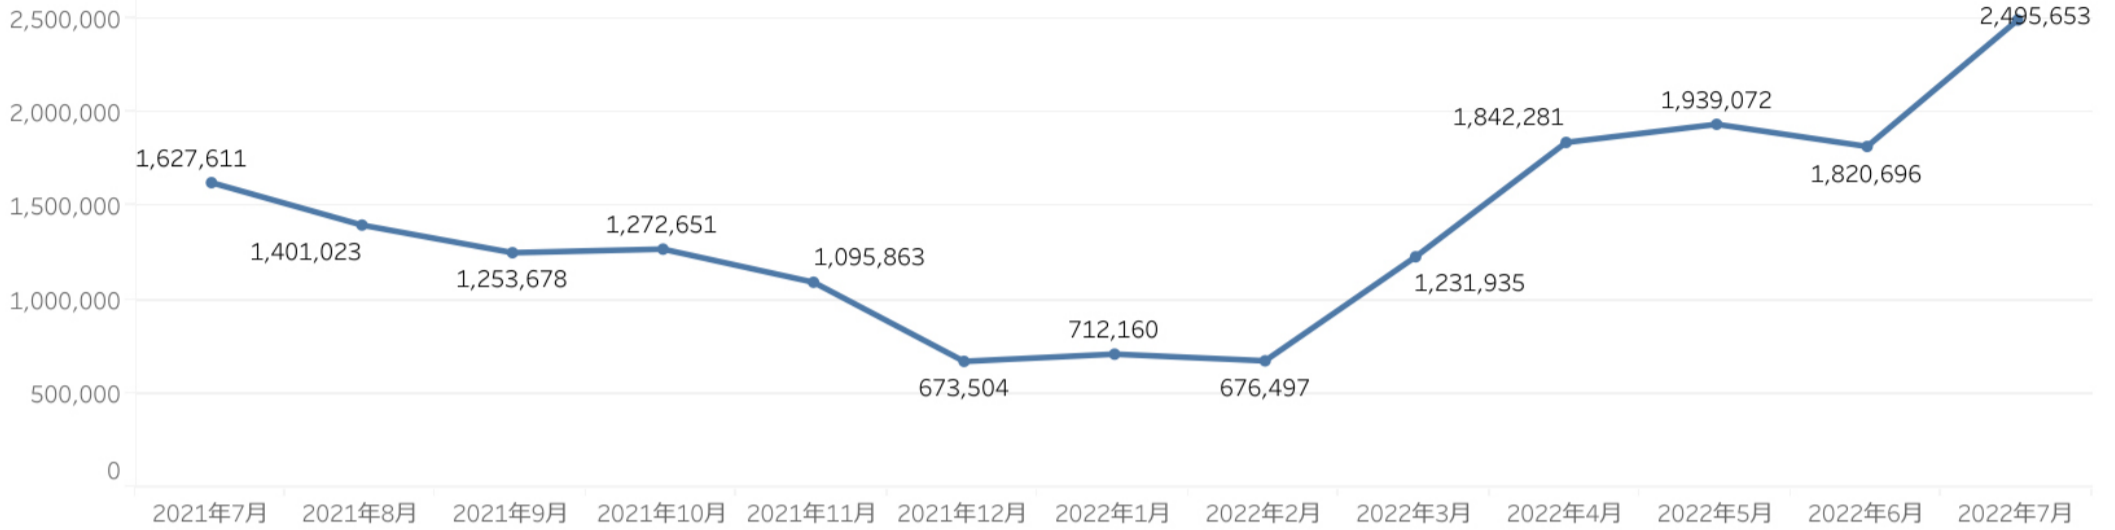

・ページビュー数は前月比137% (PV 2,495,653)と増加、前年同月比は153%となった。

※参考数値：2021年7月ページビュー数は「1,627,611」

・にいがた観光ナビの「訪問者の居住地」は、埼玉県が5位から3位へ上昇。また、長野県、群馬県も上昇。
海水浴シーズンなので上昇したと思われる。

ページビュー数