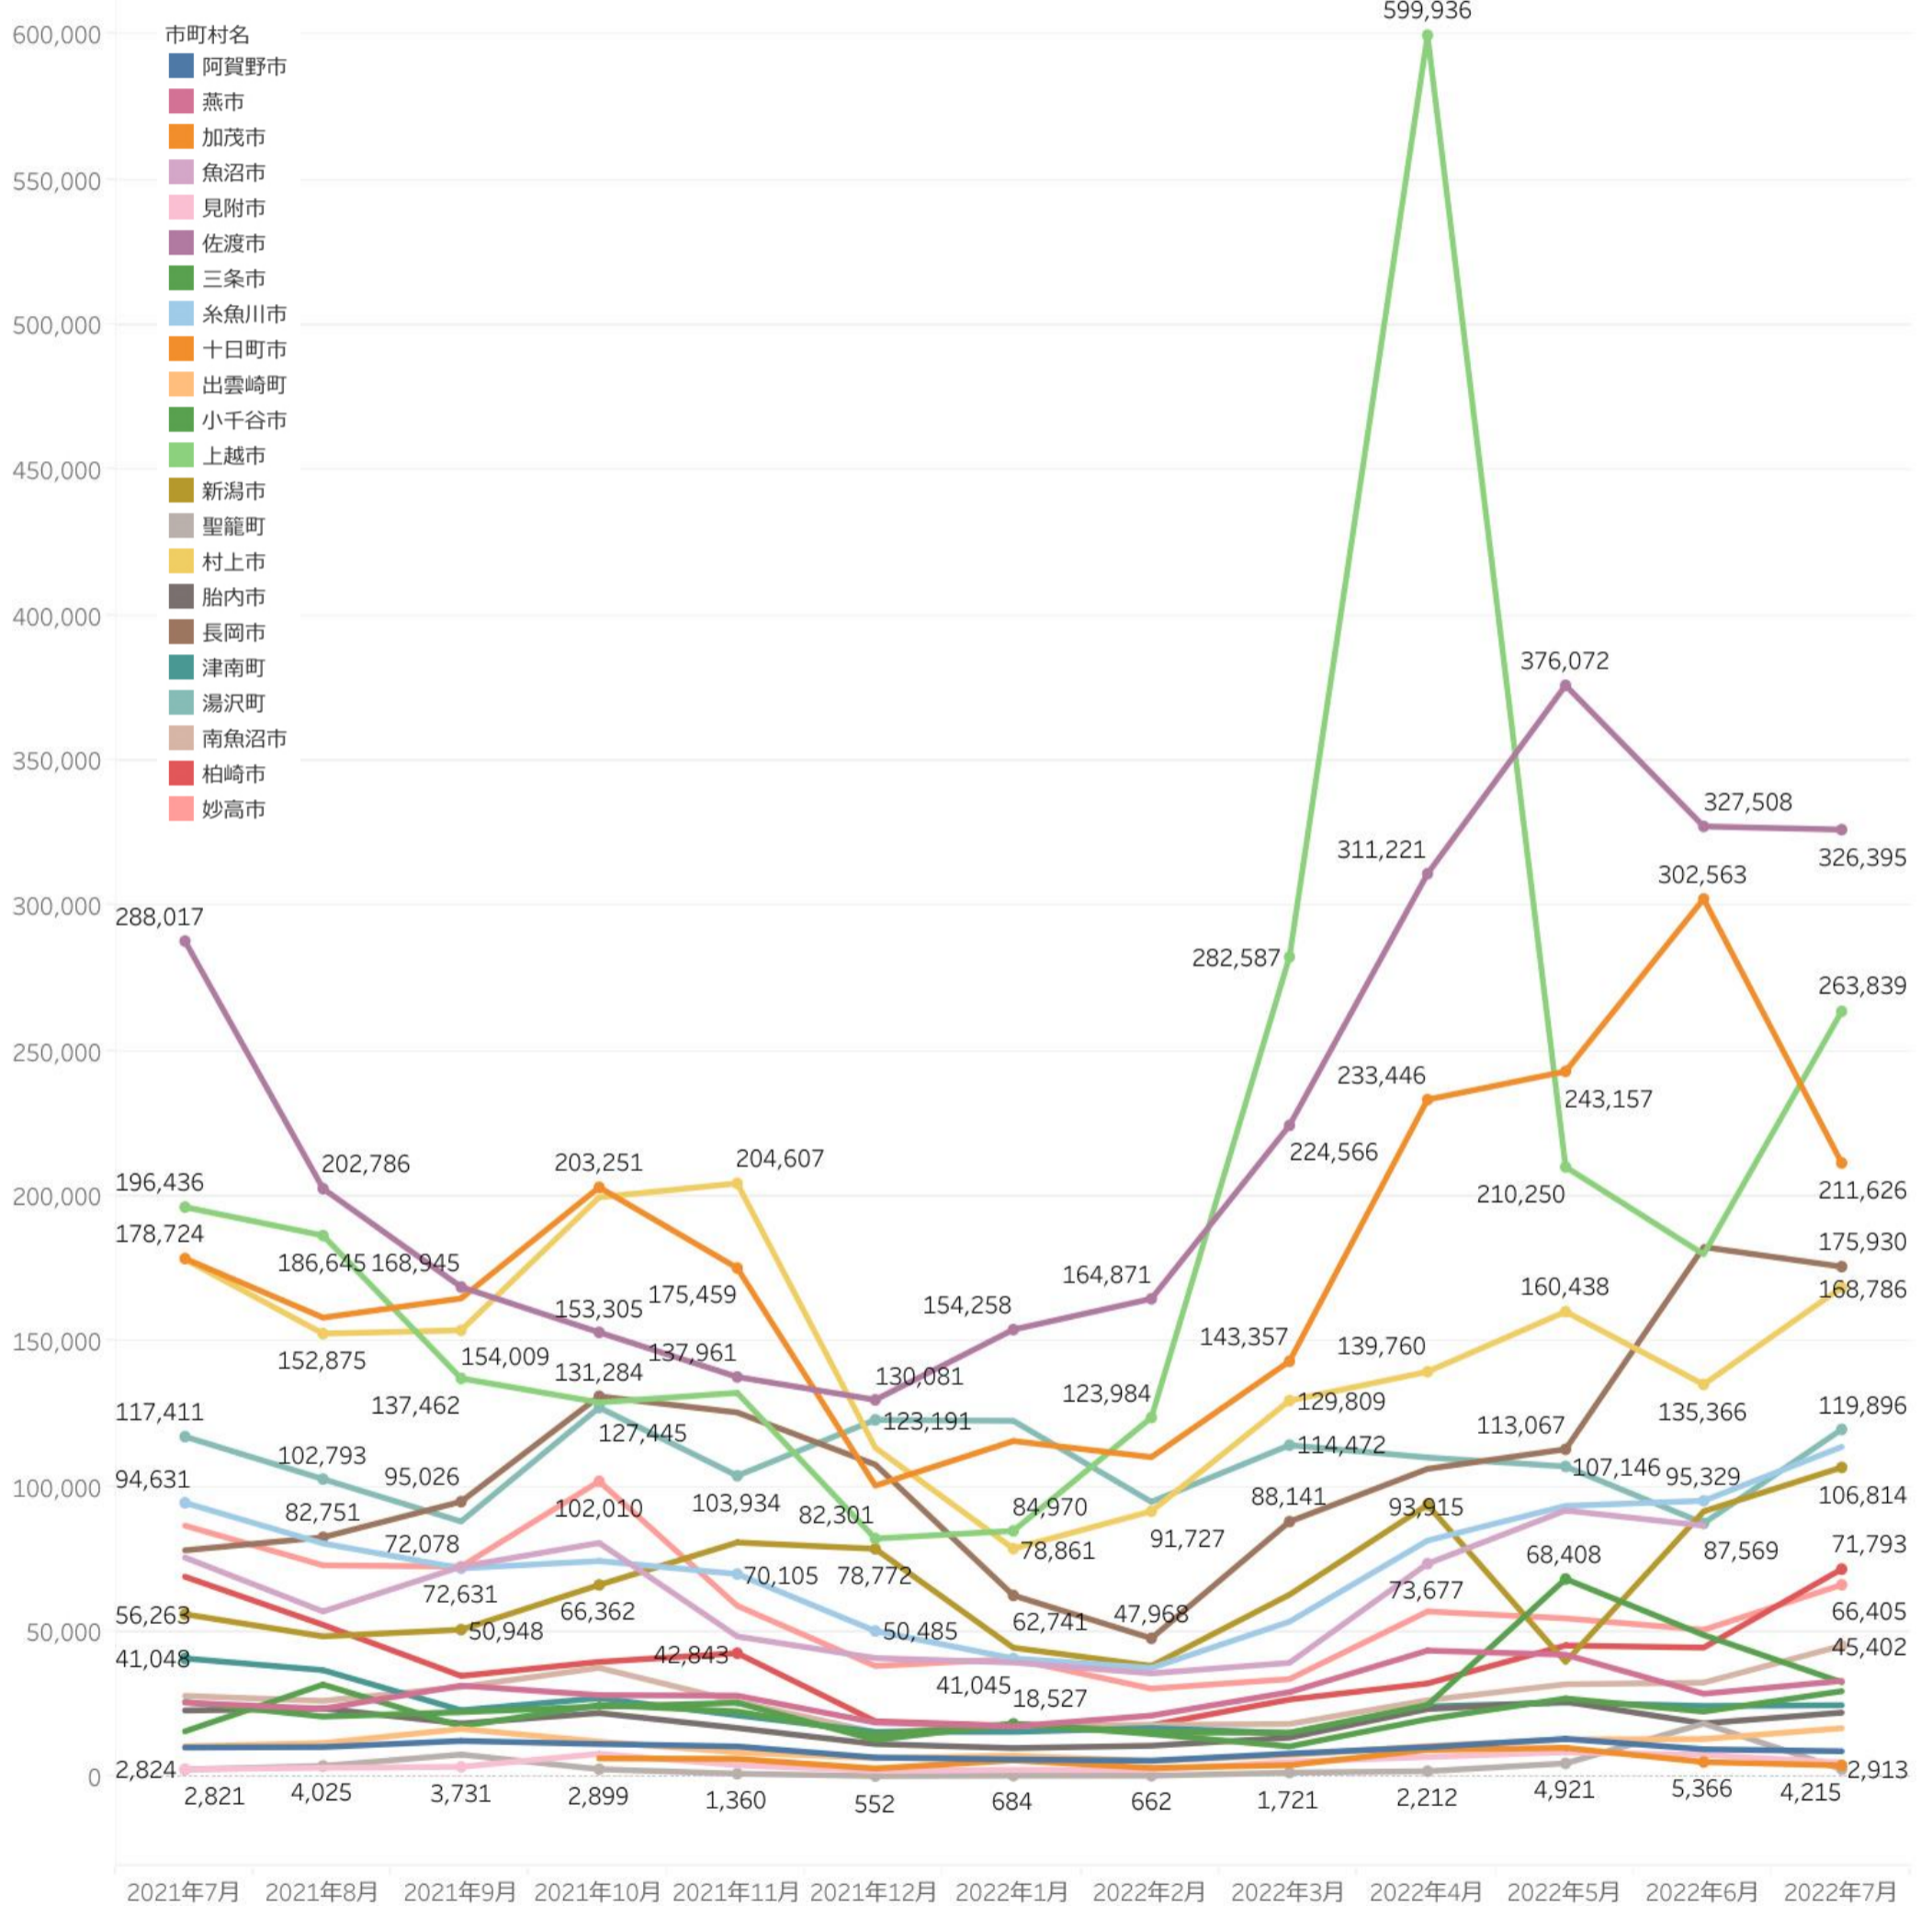

・ページビュー数【ベスト5】は、「佐渡市」「上越市」「十日町市」「長岡市」「村上市」となった。
上越市が146%と大きく増加し2位へ上昇。海水浴シーズンになったのと、独自CPの影響と思われる。
十日町市は70%と大きく減少。大地の芸術祭開催中だが…海水浴場が無いいため減少か。長岡市は長岡まつり大花火大会開催間近で何かと話題になっており伸びてもよさそうではあるが、96%とほぼ横ばい。

ページビュー数

・市町村WEBサイト利用状況については、定期報告に申し込みのあった市町村の数値のみ表示。
・市町村WEBサイトの分析を希望の市町村・市町村観光協会がありましたら問い合わせください。