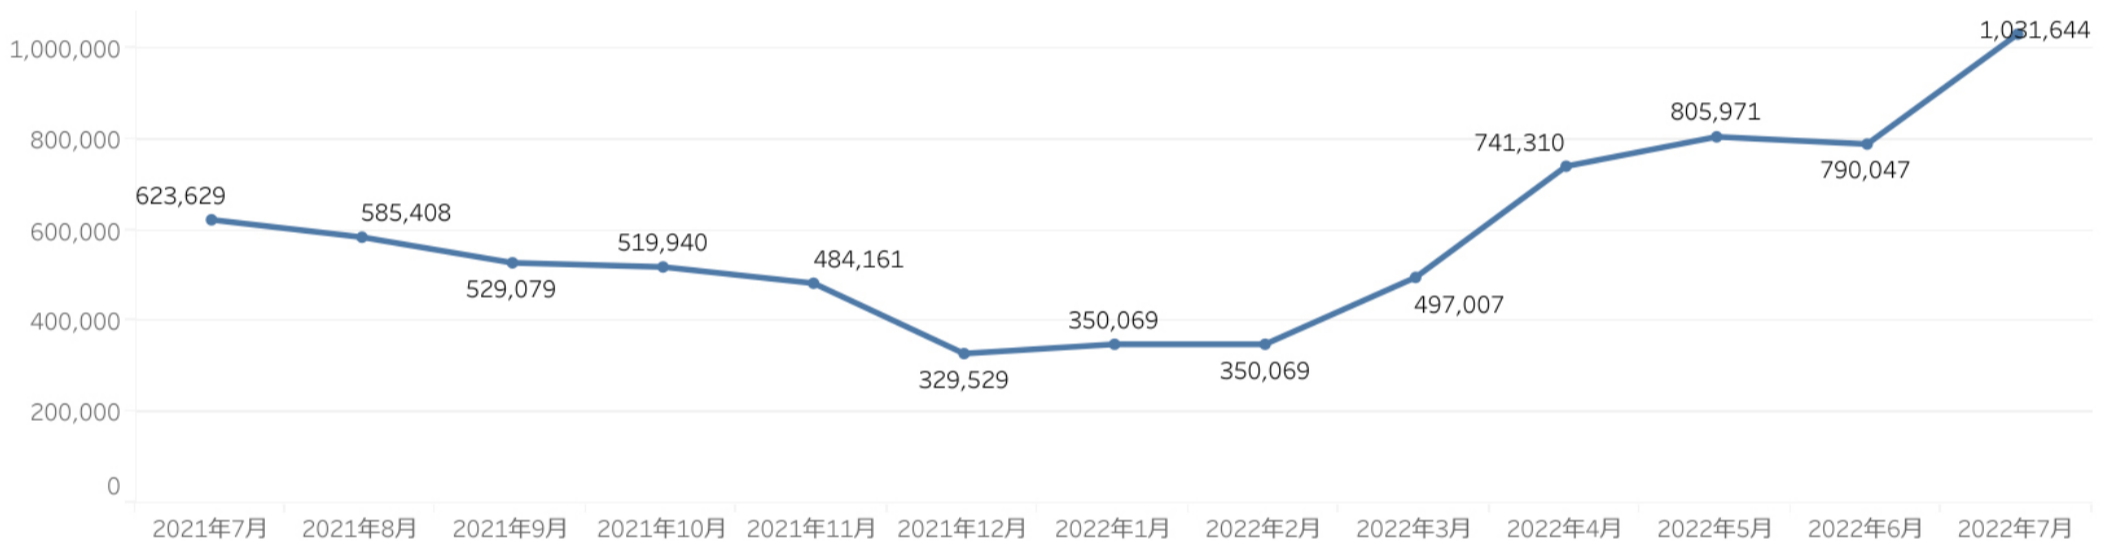

・ページビュー数は前月比137% (PV 2,495,653)と増加、前年同月比は153%となった。

※参考数値：2021年7月ページビュー数は「1,627,611」

・にいがた観光ナビの「訪問者の居住地」は、埼玉県が5位から3位へ上昇。また、長野県、群馬県も上昇。
海水浴シーズンなので上昇したと思われる。

ページビュー数

ユーザー数

訪問者の居住地

rank	カラム名	訪問者数	割合
1	東京都	567,875	(52.28%)
2	新潟県	208,737	(19.22%)
3	埼玉県	31,418	(2.89%)
4	大阪府	28,912	(2.66%)
5	神奈川県	28,020	(2.58%)
6	北海道	26,157	(2.41%)
7	長野県	24,016	(2.21%)
8	群馬県	22,190	(2.04%)
9	愛知県	21,307	(1.96%)
10	千葉県	19,189	(1.77%)

訪問者の属性