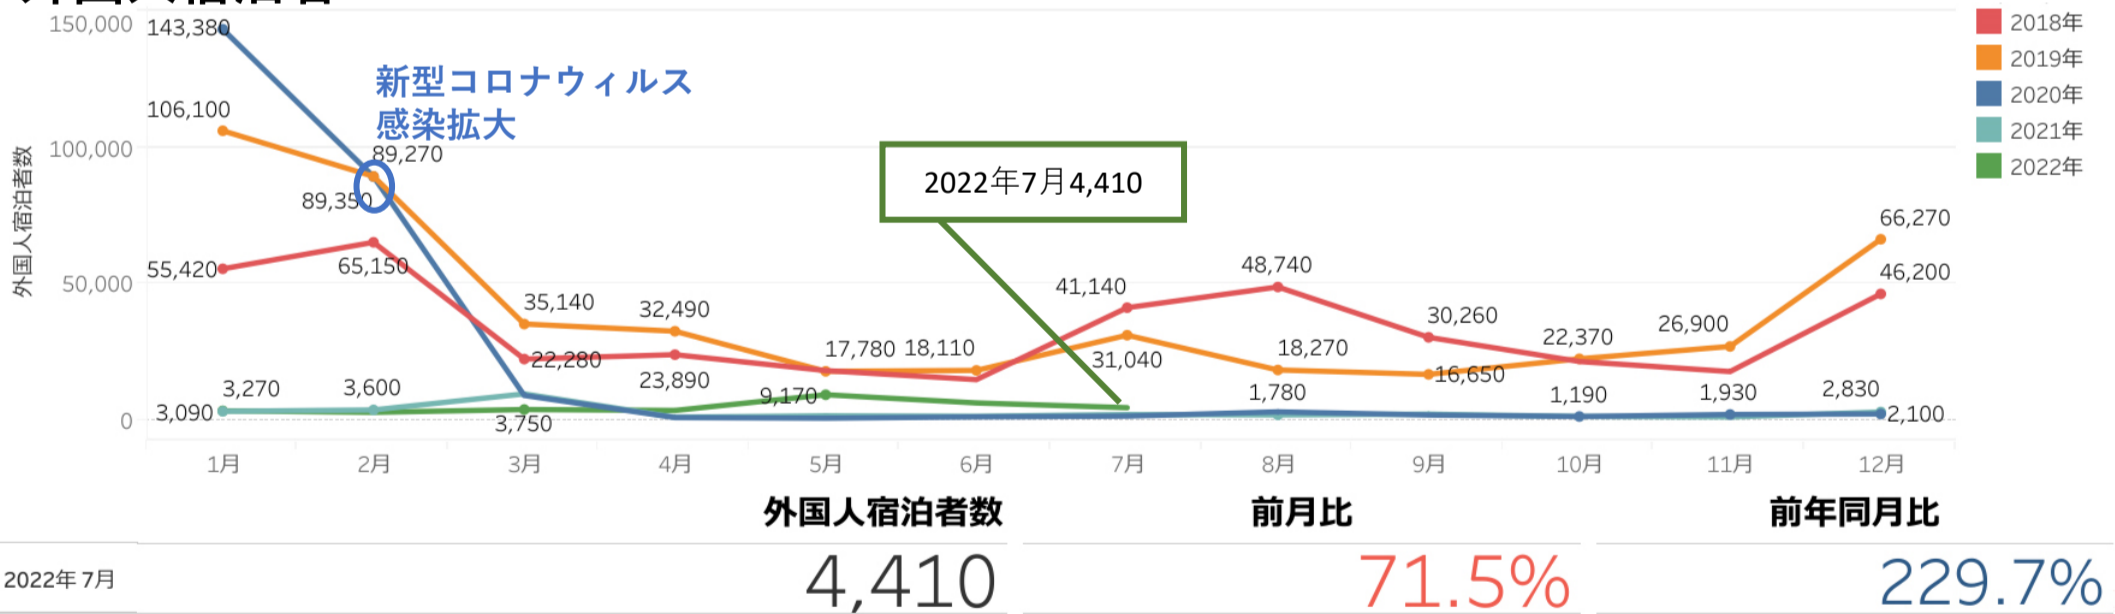

新潟県観光レポート

2022年7月分

発行：（公社）新潟県観光協会

発行日：2022年10月6日（木）

目次

- P1 宿泊者数の状況
- P2 観光消費額の状況
- P3 主要宿泊地入込数(宿泊客数)の変化
- P5 主要施設入込数の変化
- P6-8 「にいがた観光ナビ」の状況
- P9-11 市町村WEBサイトの状況
- P12 データ提供状況一覧

- ・ 県内宿泊者数 前月比は123%、前年同月比は117%となった。3月より使っ得！CPを再開し、5月から使っ得！CPの利用対象の県が拡大され、多くの人が利用できるようになった。夏休みシーズンということもあり増加となった。
- ・ 外国人宿泊者数 前月比は72%、前年同月比は230%となった。6/10より訪日受入れ開始となり、今後は増加していくものと思われる。

県内宿泊者

- ・ 県内宿泊者数 前年同月比 117% 前月比 123%

外国人宿泊者

- ・ 外国人宿泊者数 前年同月比 230% 前月比 72%

セグメント	2019年7-9月	
	宿泊	日帰り
県内	28,301 円	7,959 円
県外	41,019 円	11,319 円
訪日外国人	46,000 円	

セグメントのデータについては、観光庁「全国観光入込客統計に関する共通基準」より
 ※データは現時点で公表されている2019年までのものになります。2020年は集計中。

・主要宿泊地入込数(宿泊客数)は、前月比97%、前年同月比84%となった。使っ得！CPを3月に再開し、5月からは利用対象の県が拡大され、夏休みシーズンに入ったこともあり、村上新発田エリア、新潟・阿賀エリア、佐渡エリアなど海があるエリアが増加となった。

(参考) 同時期に割引等を実施した市町村など (一部は、使っ得！にいがた県民割キャンペーンとの併用可)

Stay Tainaiキャッシュバックキャンペーン
・期間：～2023. 3. 31 ・場所：胎内市