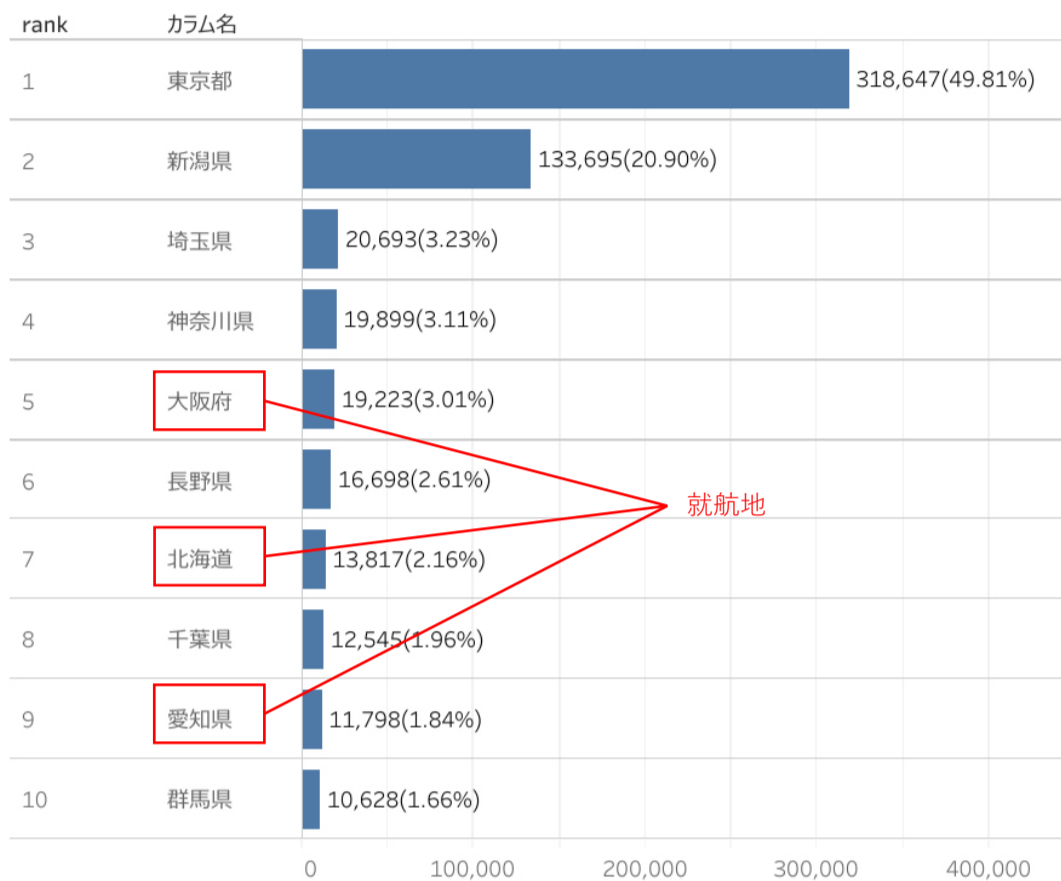

0 500,000

にいがた観光ナビ利用状況、閲覧ページランキングについては、グーグルアナリティクス（GA）にて分析。

「にいがた観光ナビ」 検索キーワードランキング

・長岡花火がトップにランクイン。また、長岡花火関連のワードも複数ランクインしている。長岡大花火大会の開催は8月だが、コロナ感染者数が県内で急増し、開催の判断を迫られることになり注目を浴びた。新潟まつりも同様、開催の判断を迫られ中止、延期となり複数ワードがランクインしている。その他、夏休みシーズンに入ったこともあり、マリニピア日本海が上位にランクインしている。

検索キーワード

rank	検索キーワード	
1	長岡花火	352,017
2	新潟	248,732
3	県民割	160,865
4	新潟県	137,173
5	長岡花火 2022	90,491
6	新潟 観光	69,891
7	佐渡島	62,042
8	新潟県民割	54,868
9	長岡花火大会 2022	50,771
10	local guide program	47,650
11	マリニピア日本海	46,193
12	長岡花火大会	41,424
13	清津峡	40,116
14	新潟観光	35,932
15	新潟まつり	33,249
16	佐渡	31,898
17	長岡花火大会 2022 中止	28,641
18	長岡 花火	24,619
19	笹川流れ	23,697
20	新潟まつり 2022	20,989
21	県民割 新潟	20,269
22	寺泊	20,161
23	新潟 イベント	19,134
24	新潟花火	17,661
25	五泉八幡宮	16,537
26	新潟 ラーメン	15,119
27	新潟 花火	14,517
28	新潟祭り	14,407
29	長岡花火 2022 中止	14,041
30	長岡まつり大花火大会	13,070
31	新潟 県民割	12,401
32	ヒスイ海岸	12,306
33	新潟 花火大会	12,203
34	弥彦山	11,121
35	新潟花火大会	10,266
36	新潟 海水浴場	9,554
37	佐渡ヶ島	9,335
38	新潟ラーメン	8,942
39	角田山	8,431
40	佐渡島観光	8,404
41	長岡まつり 2022	8,188
42	新潟花火 2022	7,894
43	佐渡 観光	7,818
44	石地海水浴場	7,500
45	新潟 花火大会 2022	7,075

検索ワードランキングについては、サーチコンソールにて調査。

・ページビュー数【ベスト5】は、「佐渡市」「上越市」「十日町市」「長岡市」「村上市」となった。
 上越市が146%と大きく増加し2位へ上昇。海水浴シーズンになったのと、独自CPの影響と思われる。
 十日町市は70%と大きく減少。大地の芸術祭開催中だが…海水浴場が無いいため減少か。長岡市は長岡まつり大花火大会開催間近で何かと話題になっており伸びてもよさそうではあるが、96%とほぼ横ばい。

ページビュー数

・市町村WEBサイト利用状況については、定期報告に申し込みのあった市町村の数値のみ表示。
 ・市町村WEBサイトの分析を希望の市町村・市町村観光協会がありましたら問い合わせください。

- ・「訪問者の居住地」埼玉県が5位から3位へ上昇、群馬県がランクインしている。海水浴の影響と思われる。
「訪問者の属性」は大幅な変更はない。

訪問者の居住地

訪問者の属性

- ・市町村WEBサイト利用状況については、定期報告に申し込みのあった市町村の数値のみ表示。
- ・市町村WEBサイトの分析を希望の市町村・市町村観光協会がありましたら問い合わせください。