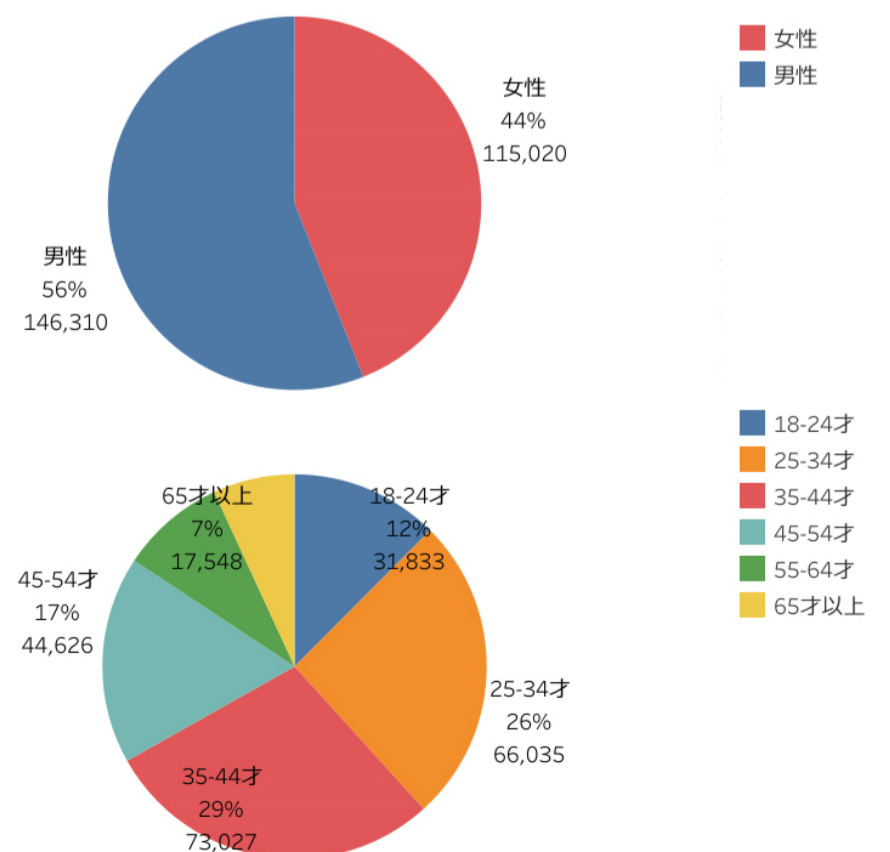

主要施設入込数については市町村・市町村観光協会より月次で報告いただいております。直近の動向を見るための数値であり新潟県観光局の各データと差異があることがあります。

・ページビュー数は前月比137% (PV 2,495,653)と増加、前年同月比は153%となった。

※参考数値：2021年7月ページビュー数は「1,627,611」

・にいがた観光ナビの「訪問者の居住地」は、埼玉県が5位から3位へ上昇。また、長野県、群馬県も上昇。
海水浴シーズンなので上昇したと思われる。

ページビュー数

ユーザー数

訪問者の居住地

rank	カラム名	訪問者数	割合
1	東京都	567,875	(52.28%)
2	新潟県	208,737	(19.22%)
3	埼玉県	31,418	(2.89%)
4	大阪府	28,912	(2.66%)
5	神奈川県	28,020	(2.58%)
6	北海道	26,157	(2.41%)
7	長野県	24,016	(2.21%)
8	群馬県	22,190	(2.04%)
9	愛知県	21,307	(1.96%)
10	千葉県	19,189	(1.77%)

訪問者の属性

「にいがた観光ナビ」 閲覧ページランキング

- ・使っ得が1位。つづいて長岡まつり大花火大会、トップページ、花火カレンダーなどが上位にランクイン。
- 先月に引き続き、長岡まつり大花火大会を筆頭に花火関係のページが複数ランクインしている。
- また、海水浴場、夏祭りなどのイベントも多数ランクインしている。
- 1位～45位のうち3割がイベント、2割がスポット、1割がグルメ、モデルコース。