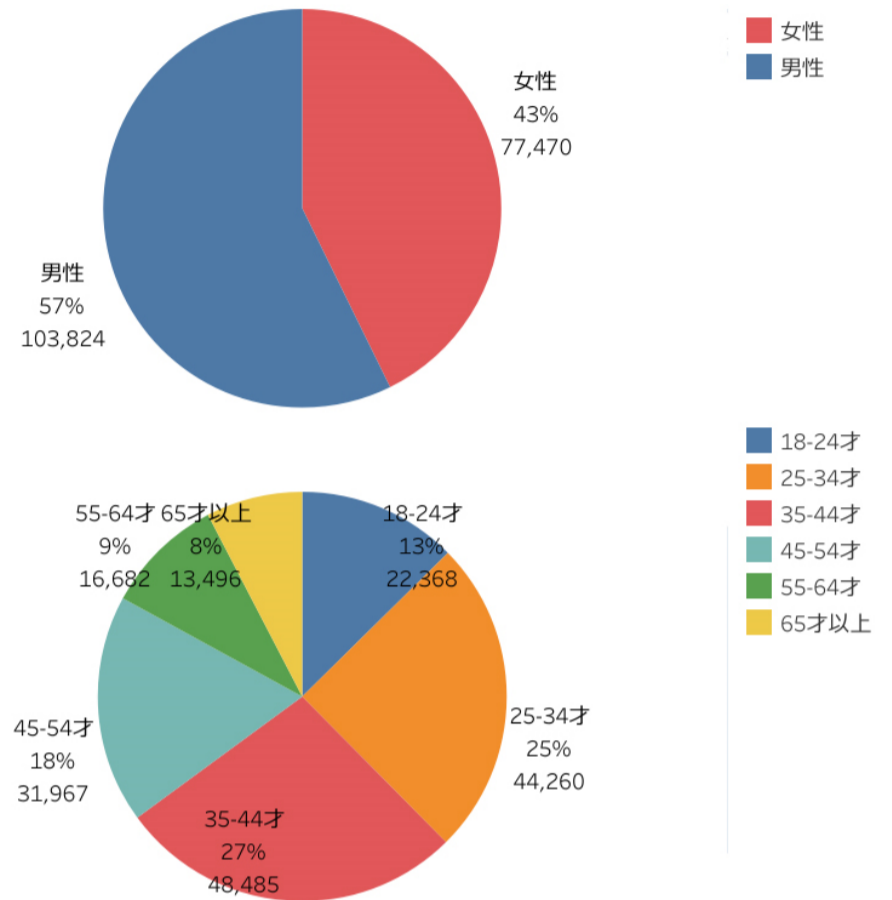

0 500,000

にいがた観光ナビ利用状況、閲覧ページランキングについては、グーグルアナリティクス（GA）にて分析。

「にいがた観光ナビ」 検索キーワードランキング

・長岡花火がトップにランクイン。また、長岡花火関連のワードも複数ランクインしている。長岡大花火大会の開催は8月だが、コロナ感染者数が県内で急増し、開催の判断を迫られることになり注目を浴びた。新潟まつりも同様、開催の判断を迫られ中止、延期となり複数ワードがランクインしている。その他、夏休みシーズンに入ったこともあり、マリニピア日本海が上位にランクインしている。

検索キーワード

rank	検索キーワード	
1	長岡花火	352,017
2	新潟	248,732
3	県民割	160,865
4	新潟県	137,173
5	長岡花火 2022	90,491
6	新潟 観光	69,891
7	佐渡島	62,042
8	新潟県民割	54,868
9	長岡花火大会 2022	50,771
10	local guide program	47,650
11	マリニピア日本海	46,193
12	長岡花火大会	41,424
13	清津峡	40,116
14	新潟観光	35,932
15	新潟まつり	33,249
16	佐渡	31,898
17	長岡花火大会 2022 中止	28,641
18	長岡 花火	24,619
19	笹川流れ	23,697
20	新潟まつり 2022	20,989
21	県民割 新潟	20,269
22	寺泊	20,161
23	新潟 イベント	19,134
24	新潟花火	17,661
25	五泉八幡宮	16,537
26	新潟 ラーメン	15,119
27	新潟 花火	14,517
28	新潟祭り	14,407
29	長岡花火 2022 中止	14,041
30	長岡まつり大花火大会	13,070
31	新潟 県民割	12,401
32	ヒスイ海岸	12,306
33	新潟 花火大会	12,203
34	弥彦山	11,121
35	新潟花火大会	10,266
36	新潟 海水浴場	9,554
37	佐渡ヶ島	9,335
38	新潟ラーメン	8,942
39	角田山	8,431
40	佐渡島観光	8,404
41	長岡まつり 2022	8,188
42	新潟花火 2022	7,894
43	佐渡 観光	7,818
44	石地海水浴場	7,500
45	新潟 花火大会 2022	7,075

検索ワードランキングについては、サーチコンソールにて調査。

・ページビュー数【ベスト5】は、「佐渡市」「上越市」「十日町市」「長岡市」「村上市」となった。
 上越市が146%と大きく増加し2位へ上昇。海水浴シーズンになったのと、独自CPの影響と思われる。
 十日町市は70%と大きく減少。大地の芸術祭開催中だが…海水浴場が無いいため減少か。長岡市は長岡まつり大花火大会開催間近で何かと話題になっており伸びてもよさそうではあるが、96%とほぼ横ばい。

ページビュー数

・市町村WEBサイト利用状況については、定期報告に申し込みのあった市町村の数値のみ表示。
 ・市町村WEBサイトの分析を希望の市町村・市町村観光協会がありましたら問い合わせください。

- ・「訪問者の居住地」埼玉県が5位から3位へ上昇、群馬県がランクインしている。海水浴の影響と思われる。
「訪問者の属性」は大幅な変更はない。

訪問者の居住地

訪問者の属性

- ・市町村WEBサイト利用状況については、定期報告に申し込みのあった市町村の数値のみ表示。
- ・市町村WEBサイトの分析を希望の市町村・市町村観光協会がありましたら問い合わせください。