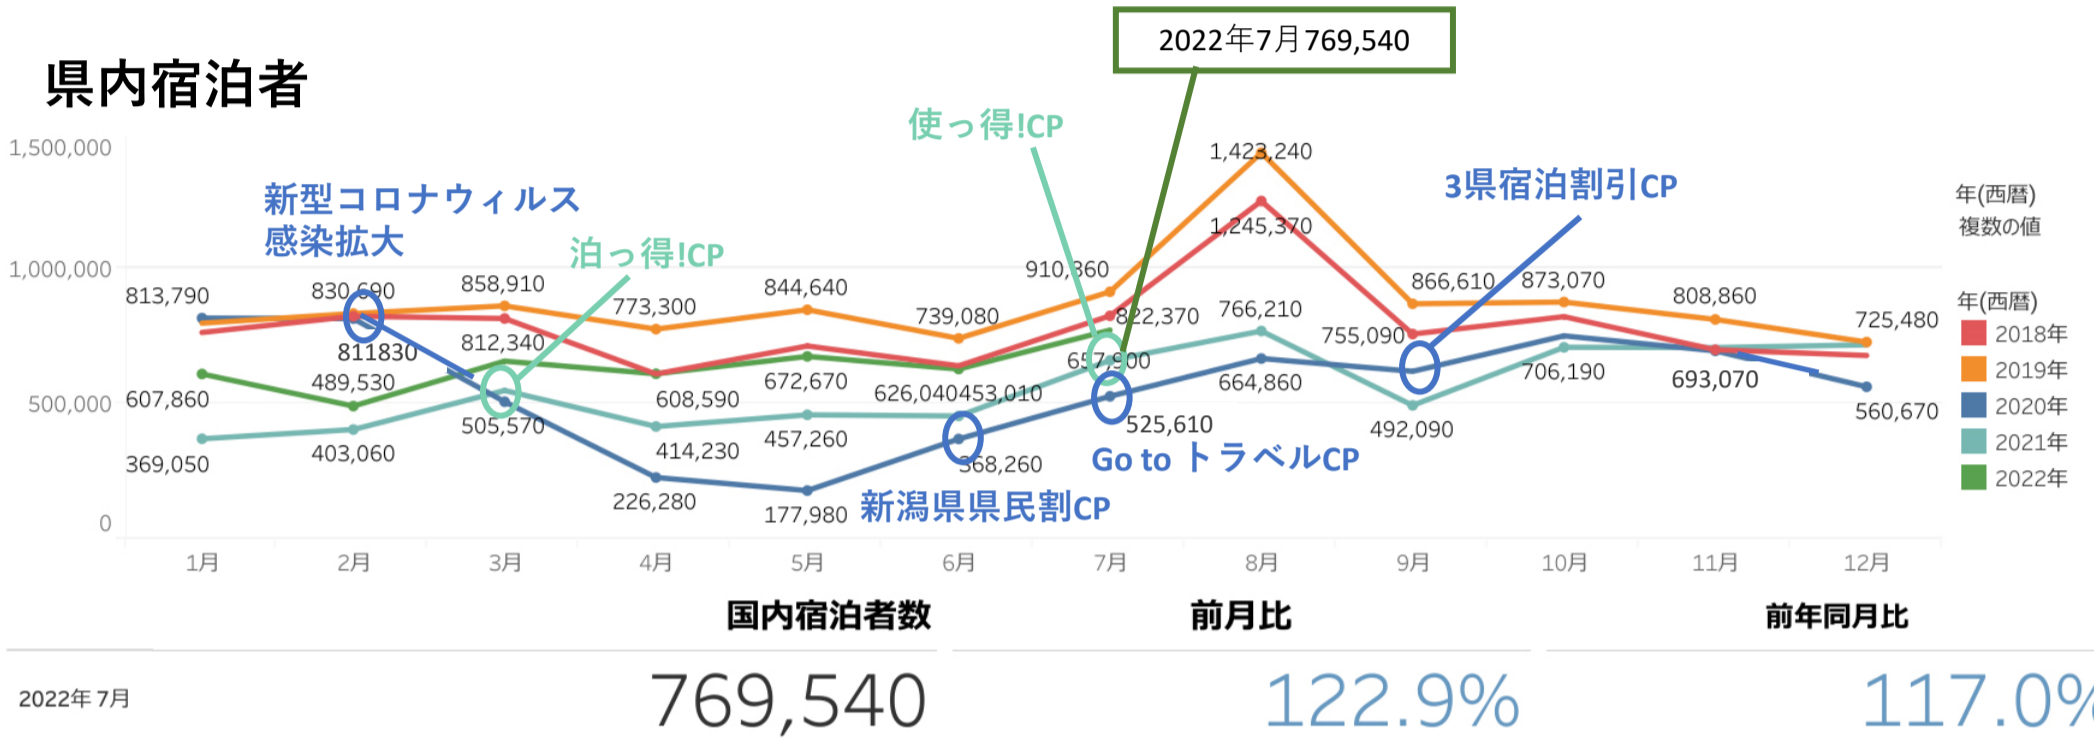

新潟県観光レポート

2022年7月分

発行：（公社）新潟県観光協会

発行日：2022年10月6日（木）

目次

- P1 宿泊者数の状況
- P2 観光消費額の状況
- P3 主要宿泊地入込数(宿泊客数)の変化
- P5 主要施設入込数の変化
- P6-8 「にいがた観光ナビ」の状況
- P9-11 市町村WEBサイトの状況
- P12 データ提供状況一覧

- ・ 県内宿泊者数 前月比は123%、前年同月比は117%となった。3月より使っ得！CPを再開し、5月から使っ得！CPの利用対象の県が拡大され、多くの人が利用できるようになった。夏休みシーズンということもあり増加となった。
- ・ 外国人宿泊者数 前月比は72%、前年同月比は230%となった。6/10より訪日受入れ開始となり、今後は増加していくものと思われる。

県内宿泊者

- ・ 県内宿泊者数 前年同月比 117% 前月比 123%

外国人宿泊者

- ・ 外国人宿泊者数 前年同月比 230% 前月比 72%

セグメント	2019年7-9月	
	宿泊	日帰り
県内	28,301 円	7,959 円
県外	41,019 円	11,319 円
訪日外国人	46,000 円	

セグメントのデータについては、観光庁「全国観光入込客統計に関する共通基準」より
 ※データは現時点で公表されている2019年までのものになります。2020年は集計中。

・主要宿泊地入込数(宿泊客数)は、前月比97%、前年同月比84%となった。使っ得！CPを3月に再開し、5月からは利用対象の県が拡大され、夏休みシーズンに入ったこともあり、村上新発田エリア、新潟・阿賀エリア、佐渡エリアなど海があるエリアが増加となった。

(参考) 同時期に割引等を実施した市町村など (一部は、使っ得！にいがた県民割キャンペーンとの併用可)

Stay Tainaiキャッシュバックキャンペーン
・期間：～2023. 3. 31 ・場所：胎内市