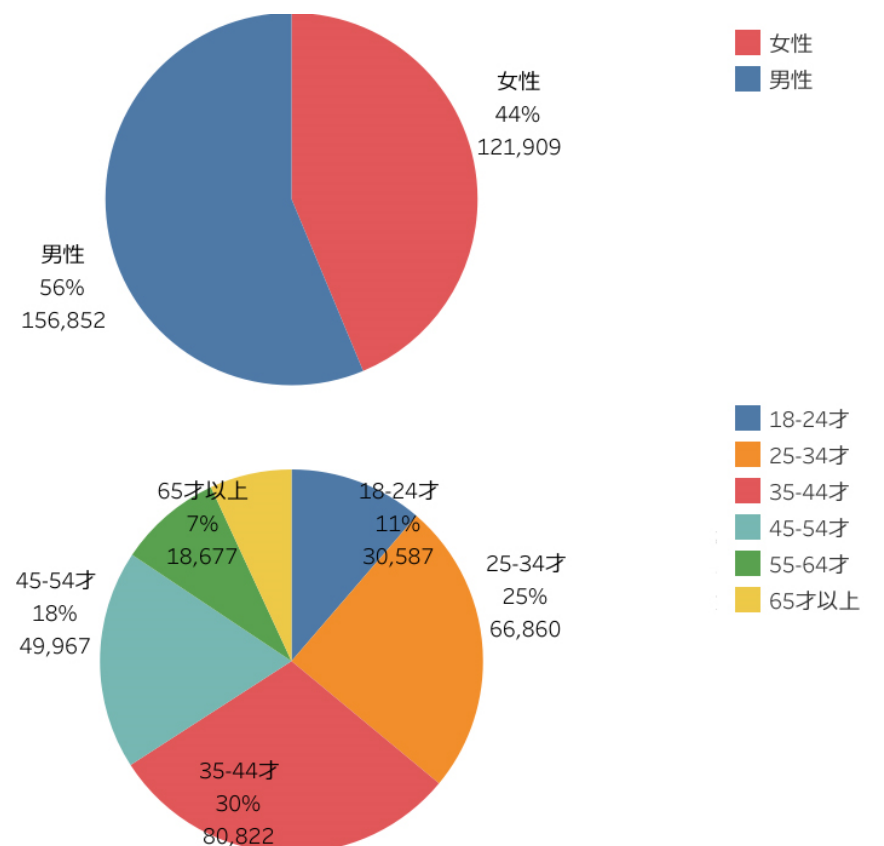

主要施設入込数は、前月比139%、前年同月比125%となった。夏休みシーズンに入り、ほとんどのエリアが増加。特に、長岡・柏崎エリアが161%と大きく伸びた。個別の施設では、寺泊魚の市場通りが314%と大きく伸びた。海水浴客が立ち寄ったためと思われる。龍ヶ窪も先月に引き続き277%と増加。ひまわりを見に来た人が龍ヶ窪も訪れたためと思われる。また湯沢高原アルプの里も218%だった。※数年のデータを見比べてみても湯沢高原アルプの里はグリーンシーズンの中でも8月が一番入込が多い。

主要施設入込数については市町村・市町村観光協会より月次で報告いただいております。直近の動向を見るための数値であり新潟県観光文化スポーツ部の各データと差異があることがあります。

・ページビュー数は前月比103% (PV 2,571,936)と微増、前年同月比は184%となった。

※参考数値：2021年8月ページビュー数は「1,401,023」

・にいがた観光ナビの「訪問者の居住地」は、北海道が6位から3位へ上昇。北海道が飛行機のチャーター便を出したためと思われる。また、茨城県がランクイン、長野県がランク外となった。

ページビュー数

ユーザー数

訪問者の居住地

訪問者の属性

「にいがた観光ナビ」 閲覧ページランキング

- ・使っ得が1位。つづいて花火カレンダー、長岡まつり大花火大会、トップページ、観光スポットなどが上位にランクイン。先月に引き続き、長岡まつり大花火大会を筆頭に花火関係のページが複数ランクインしている。海水浴場は6位から10位へダウン。海水浴場の選定は7月に集中していると思われる。1位～45位のうち3割がイベント、2割がスポット、1割がグルメ、モデルコース。

0 400,000

にいがた観光ナビ利用状況、閲覧ページランキングについては、グーグルアナリティクス（GA）にて分析。

「にいがた観光ナビ」 検索キーワードランキング

- 先月に引き続き、長岡花火がトップにランクイン。また、長岡花火関連のワードも複数ランクインしている。また、佐渡島など、佐渡関連のキーワードも複数ランクインしている。これは、朝のテレビ番組ZIPなどで取り上げられた影響と思われる。清津峡も13位から9位と上昇。夏休み期間、大地の芸術祭開催が重なり多く検索されたと思われる。また、長岡花火以外の花火も複数ランクインしている。意外にも海水浴場のワードはあまりランクインしていない。