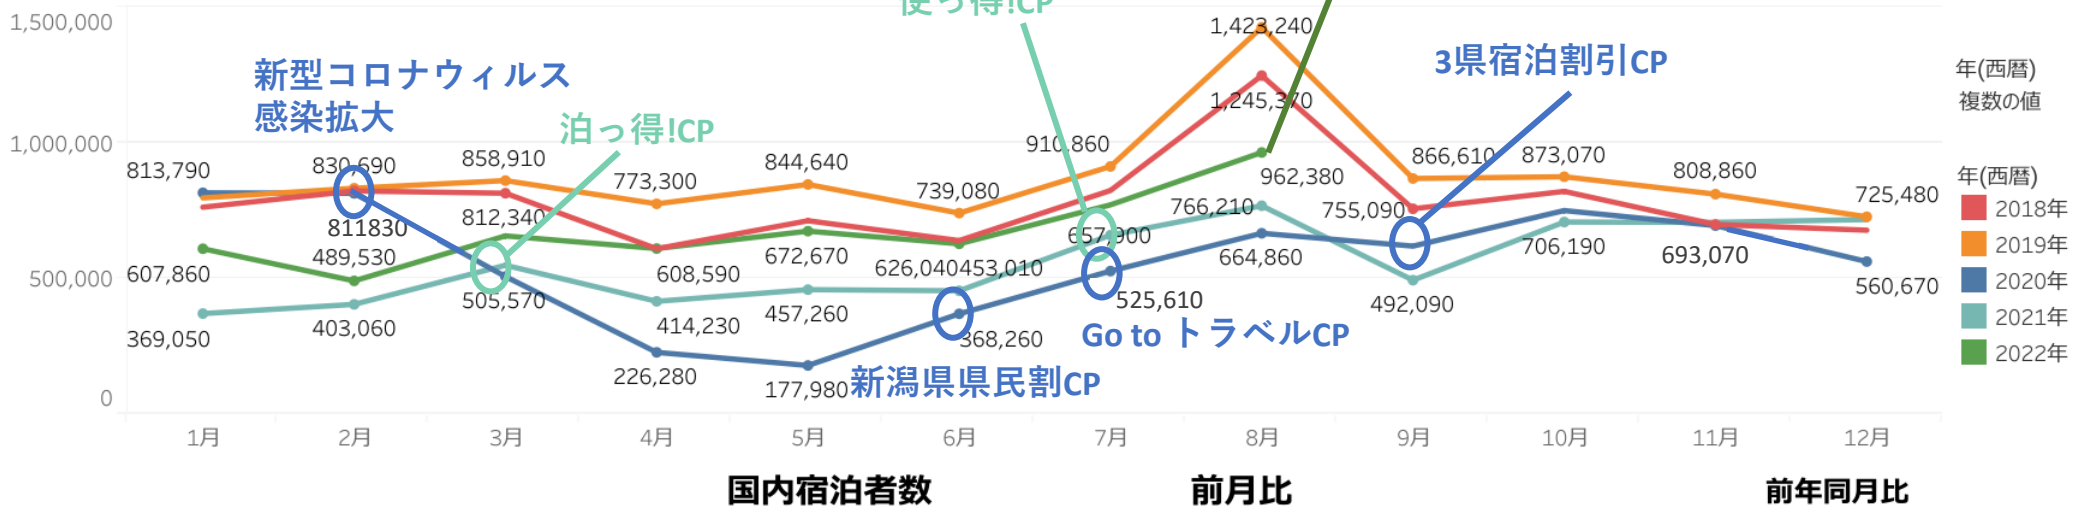

新潟県観光レポート

2022年8月分

発行：（公社）新潟県観光協会

発行日：2022年11月10日（木）

目次

- P1 宿泊者数の状況
- P2 観光消費額の状況
- P3 主要宿泊地入込数(宿泊客数)の変化
- P5 主要施設入込数の変化
- P6-8 「にいがた観光ナビ」の状況
- P9-11 市町村WEBサイトの状況
- P12 データ提供状況一覧

- ・ 県内宿泊者数 前月比は125%、前年同月比は126%となった。3月より使っ得！CPを再開し、5月から使っ得！CPの利用対象の県が拡大され、多くの人が利用できるようになった。夏休みシーズンということもあり、先月に引き続き増加となった。
- ・ 外国人宿泊者数 前月比は125%、前年同月比は310%となった。6/10より訪日の受入れが始まり、今後は増加していくものと思われる。

県内宿泊者

2022年8月	962,380	125.1%	125.6%
---------	---------	--------	--------

- ・ 県内宿泊者数 前年同月比 126% 前月比 125%

外国人宿泊者

2022年8月	5,520	125.2%	310.1%
---------	-------	--------	--------

- ・ 外国人宿泊者数 前年同月比 310% 前月比 125%

セグメント	2019年7-9月	
	宿泊	日帰り
県内	28,301 円	7,959 円
県外	41,019 円	11,319 円
訪日外国人	46,000 円	

セグメントのデータについては、観光庁「全国観光入込客統計に関する共通基準」より
 ※データは現時点で公表されている2019年までのものになります。2020年は集計中。

・主要宿泊地入込数(宿泊客数)は、前月比137%、前年同月比121%となった。使っ得！CPを3月に再開し、5月からは利用対象の県が拡大され、夏休みシーズンに入ったこともあり、すべてのエリアで増加となった。

主要宿泊地入込数(宿泊客数)

エリア別主要宿泊地入込数(宿泊客数)

主要施設入込数の変化

市町村からの月次報告データ（2020年1月～2022年8月）

前月比 138.9% 前年比 124.7%

2022年8月

2,368,304

エリア名	施設数	入込客数	前月比
村上・新発田	13	101,556	94.6%
新潟・阿賀	15	690,229	140.0%
弥彦・燕三条	19	289,985	120.9%
長岡・柏崎	23	839,007	161.1%
湯沢・魚沼	20	224,416	147.1%
妙高・上越	16	223,111	116.7%
佐渡	1		