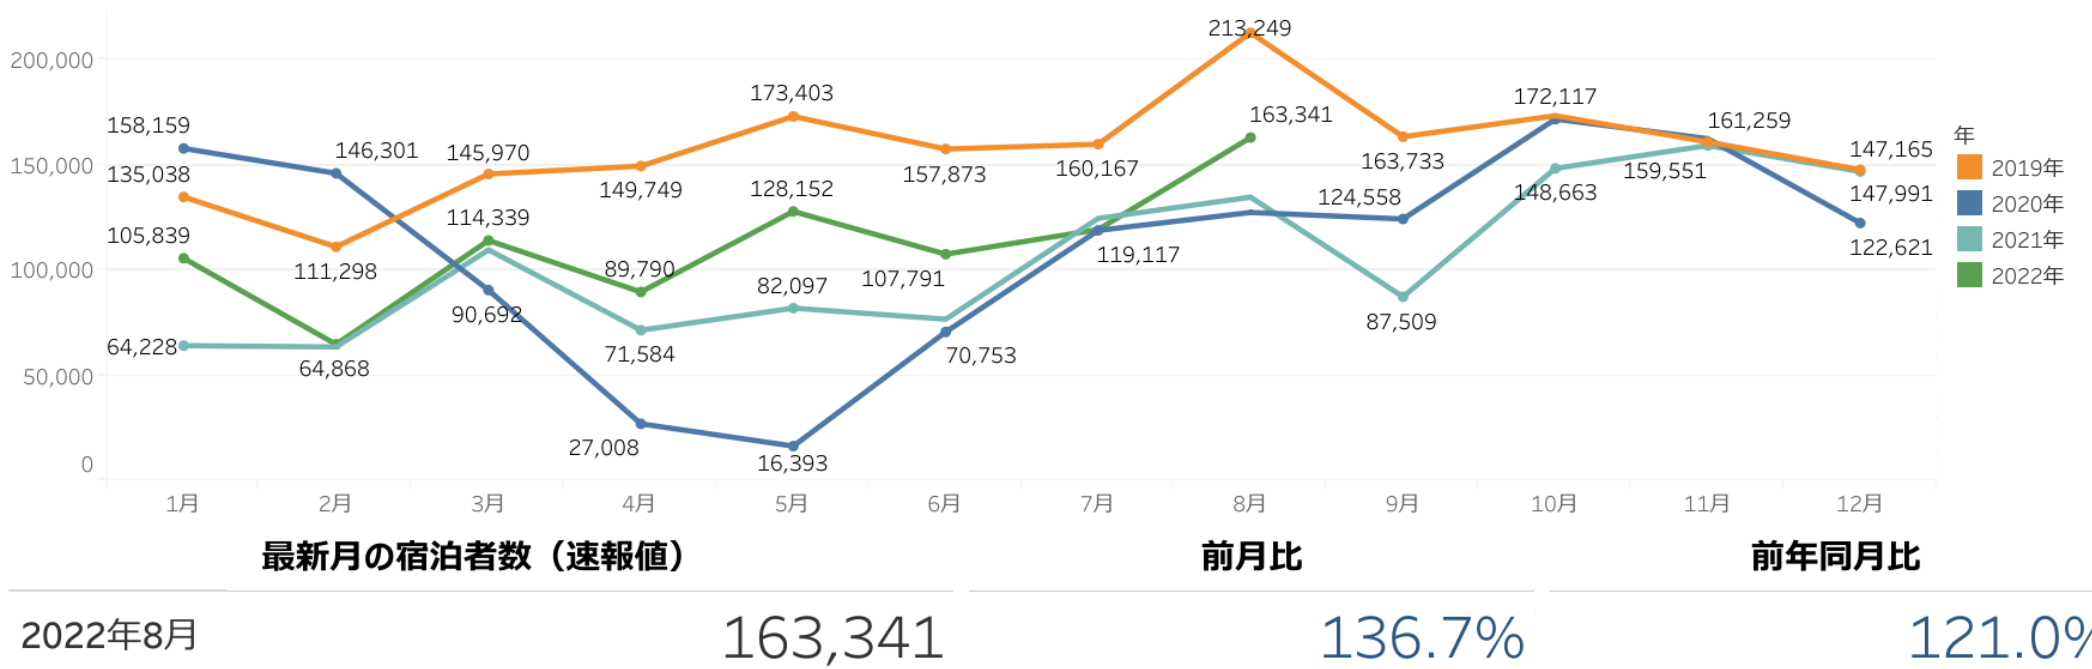

セグメント	2019年7-9月	
	宿泊	日帰り
県内	28,301 円	7,959 円
県外	41,019 円	11,319 円
訪日外国人	46,000 円	

セグメントのデータについては、観光庁「全国観光入込客統計に関する共通基準」より
 ※データは現時点で公表されている2019年までのものになります。2020年は集計中。

・主要宿泊地入込数(宿泊客数)は、前月比137%、前年同月比121%となった。使っ得！CPを3月に再開し、5月からは利用対象の県が拡大され、夏休みシーズンに入ったこともあり、すべてのエリアで増加となった。

(参考) 同時期に割引等を実施した市町村など (一部は、使っ得！にいがた県民割キャンペーンとの併用可)

Stay Tainaiキャッシュバックキャンペーン
・期間：～2023.3.31 ・場所：胎内市は

長岡市宿泊割引キャンペーン
・期間：2022.6.17～10.1 ・場所：長岡市

今・得キャンペーン2022初夏の陣！
・期間：～2022.9.30 ・場所：新発田市

上越市宿泊割引キャンペーン
・期間：～2022.8.31 ・場所：上越市

主要宿泊地入込数(宿泊客数)

エリア別主要宿泊地入込数(宿泊客数)

主要施設入込数の変化

市町村からの月次報告データ（2020年1月～2022年8月）

前月比 138.9% 前年比 124.7%

2022年8月

2,368,304

エリア名	施設数	入込客数	前月比
村上・新発田	13	101,556	94.6%
新潟・阿賀	15	690,229	140.0%
弥彦・燕三条	19	289,985	120.9%
長岡・柏崎	23	839,007	161.1%
湯沢・魚沼	20	224,416	147.1%
妙高・上越	16	223,111	116.7%
佐渡	1		

主要施設入込数は、前月比139%、前年同月比125%となった。夏休みシーズンに入り、ほとんどのエリアが増加。特に、長岡・柏崎エリアが161%と大きく伸びた。個別の施設では、寺泊魚の市場通りが314%と大きく伸びた。海水浴客が立ち寄ったためと思われる。龍ヶ窪も先月に引き続き277%と増加。ひまわりを見に来た人が龍ヶ窪も訪れたためと思われる。また湯沢高原アルプの里も218%だった。※数年のデータを見比べてみても湯沢高原アルプの里はグリーンシーズンの中でも8月が一番入込が多い。