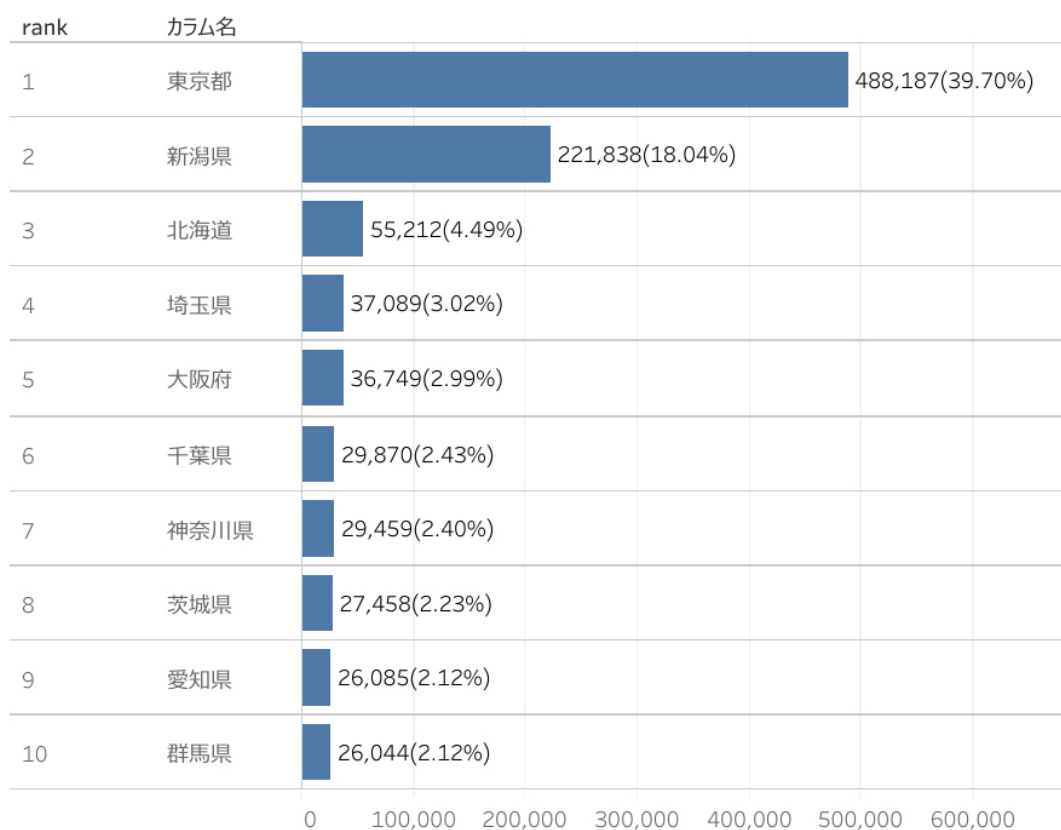

主要宿泊地入込数(宿泊客数)

エリア別主要宿泊地入込数(宿泊客数)

主要施設入込数の変化

市町村からの月次報告データ（2020年1月～2022年8月）

前月比 138.9% 前年比 124.7%

2022年8月

2,368,304

エリア名	施設数	入込客数	前月比
村上・新発田	13	101,556	94.6%
新潟・阿賀	15	690,229	140.0%
弥彦・燕三条	19	289,985	120.9%
長岡・柏崎	23	839,007	161.1%
湯沢・魚沼	20	224,416	147.1%
妙高・上越	16	223,111	116.7%
佐渡	1		

主要施設入込数は、前月比139%、前年同月比125%となった。夏休みシーズンに入り、ほとんどのエリアが増加。特に、長岡・柏崎エリアが161%と大きく伸びた。個別の施設では、寺泊魚の市場通りが314%と大きく伸びた。海水浴客が立ち寄ったためと思われる。龍ヶ窪も先月に引き続き277%と増加。ひまわりを見に来た人が龍ヶ窪も訪れたためと思われる。また湯沢高原アルプの里も218%だった。※数年のデータを見比べてみても湯沢高原アルプの里はグリーンシーズンの中でも8月が一番入込が多い。

主要施設入込数については市町村・市町村観光協会より月次で報告いただいております。直近の動向を見るための数値であり新潟県観光文化スポーツ部の各データと差異があることがあります。

・ページビュー数は前月比103% (PV 2,571,936)と微増、前年同月比は184%となった。

※参考数値：2021年8月ページビュー数は「1,401,023」

・にいがた観光ナビの「訪問者の居住地」は、北海道が6位から3位へ上昇。北海道が飛行機のチャーター便を出したためと思われる。また、茨城県がランクイン、長野県がランク外となった。

ページビュー数

ユーザー数

訪問者の居住地

訪問者の属性

「にいがた観光ナビ」 閲覧ページランキング

- ・使っ得が1位。つづいて花火カレンダー、長岡まつり大花火大会、トップページ、観光スポットなどが上位にランクイン。先月に引き続き、長岡まつり大花火大会を筆頭に花火関係のページが複数ランクインしている。海水浴場は6位から10位へダウン。海水浴場の選定は7月に集中していると思われる。1位～45位のうち3割がイベント、2割がスポット、1割がグルメ、モデルコース。