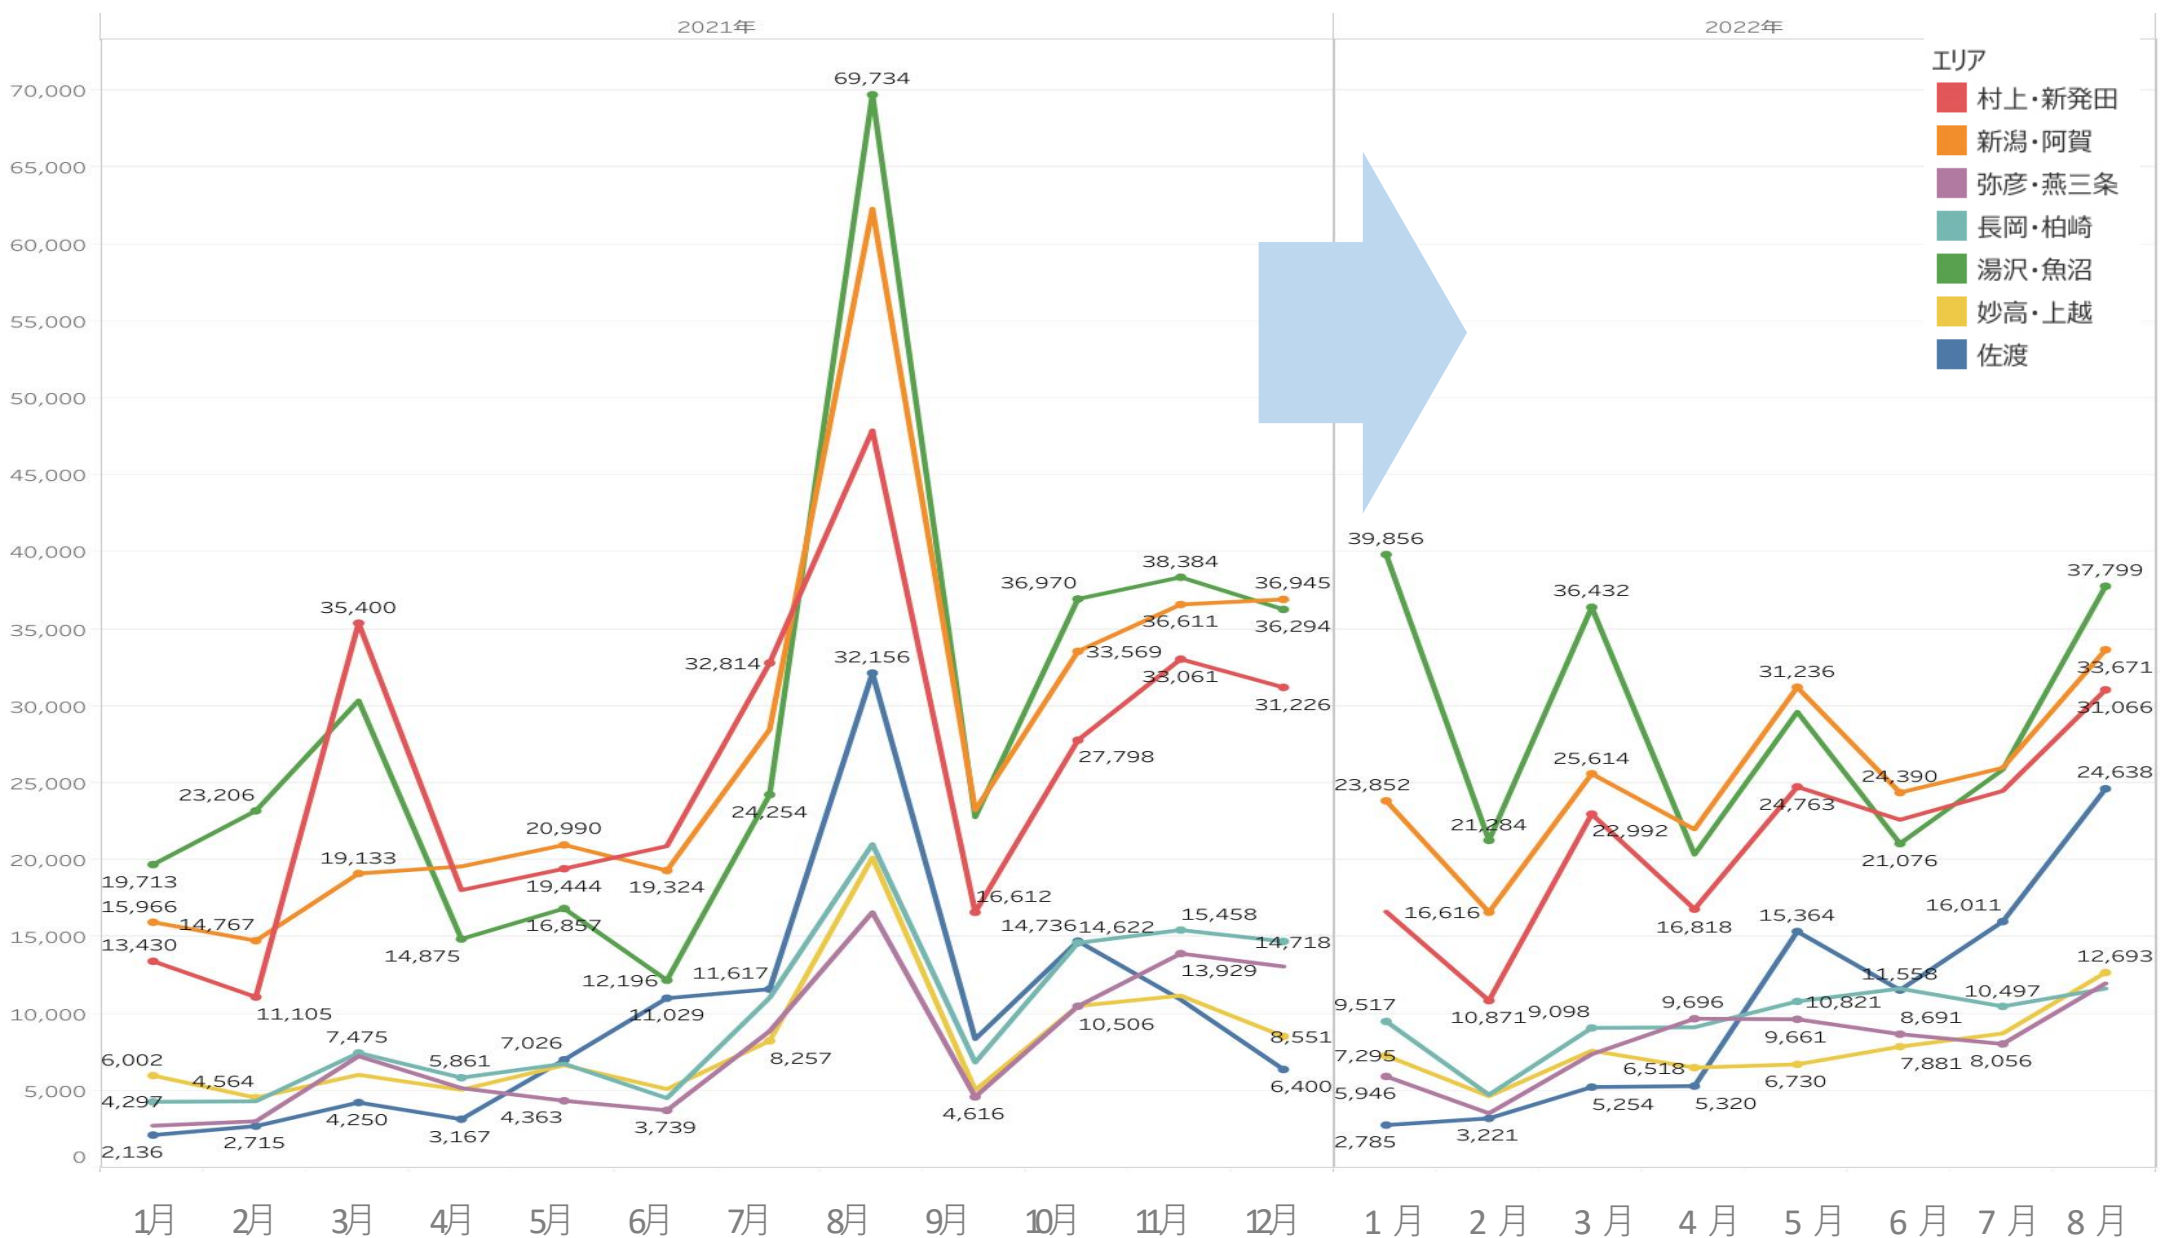

(参考) 同時期に割引等を実施した市町村など (一部は、使っ得！にいがた県民割キャンペーンとの併用可)

Stay Tainaiキャッシュバックキャンペーン
・期間：～2023.3.31 ・場所：胎内市は

長岡市宿泊割引キャンペーン
・期間：2022.6.17～10.1 ・場所：長岡市

今・得キャンペーン2022初夏の陣！
・期間：～2022.9.30 ・場所：新発田市

上越市宿泊割引キャンペーン
・期間：～2022.8.31 ・場所：上越市

主要宿泊地入込数(宿泊客数)

エリア別主要宿泊地入込数(宿泊客数)

主要施設入込数の変化

市町村からの月次報告データ（2020年1月～2022年8月）

前月比 138.9% 前年比 124.7%

2022年8月

2,368,304

エリア名	施設数	入込客数	前月比
村上・新発田	13	101,556	94.6%
新潟・阿賀	15	690,229	140.0%
弥彦・燕三条	19	289,985	120.9%
長岡・柏崎	23	839,007	161.1%
湯沢・魚沼	20	224,416	147.1%
妙高・上越	16	223,111	116.7%
佐渡	1		

主要施設入込数は、前月比139%、前年同月比125%となった。夏休みシーズンに入り、ほとんどのエリアが増加。特に、長岡・柏崎エリアが161%と大きく伸びた。個別の施設では、寺泊魚の市場通りが314%と大きく伸びた。海水浴客が立ち寄ったためと思われる。龍ヶ窪も先月に引き続き277%と増加。ひまわりを見に来た人が龍ヶ窪も訪れたためと思われる。また湯沢高原アルプの里も218%だった。※数年のデータを見比べてみても湯沢高原アルプの里はグリーンシーズンの中でも8月が一番入込が多い。

ページビュー数

ユーザー数

訪問者の居住地

訪問者の属性

「にいがた観光ナビ」 閲覧ページランキング

- ・使っ得が1位。つづいて花火カレンダー、長岡まつり大花火大会、トップページ、観光スポットなどが上位にランクイン。先月に引き続き、長岡まつり大花火大会を筆頭に花火関係のページが複数ランクインしている。海水浴場は6位から10位へダウン。海水浴場の選定は7月に集中していると思われる。1位～45位のうち3割がイベント、2割がスポット、1割がグルメ、モデルコース。