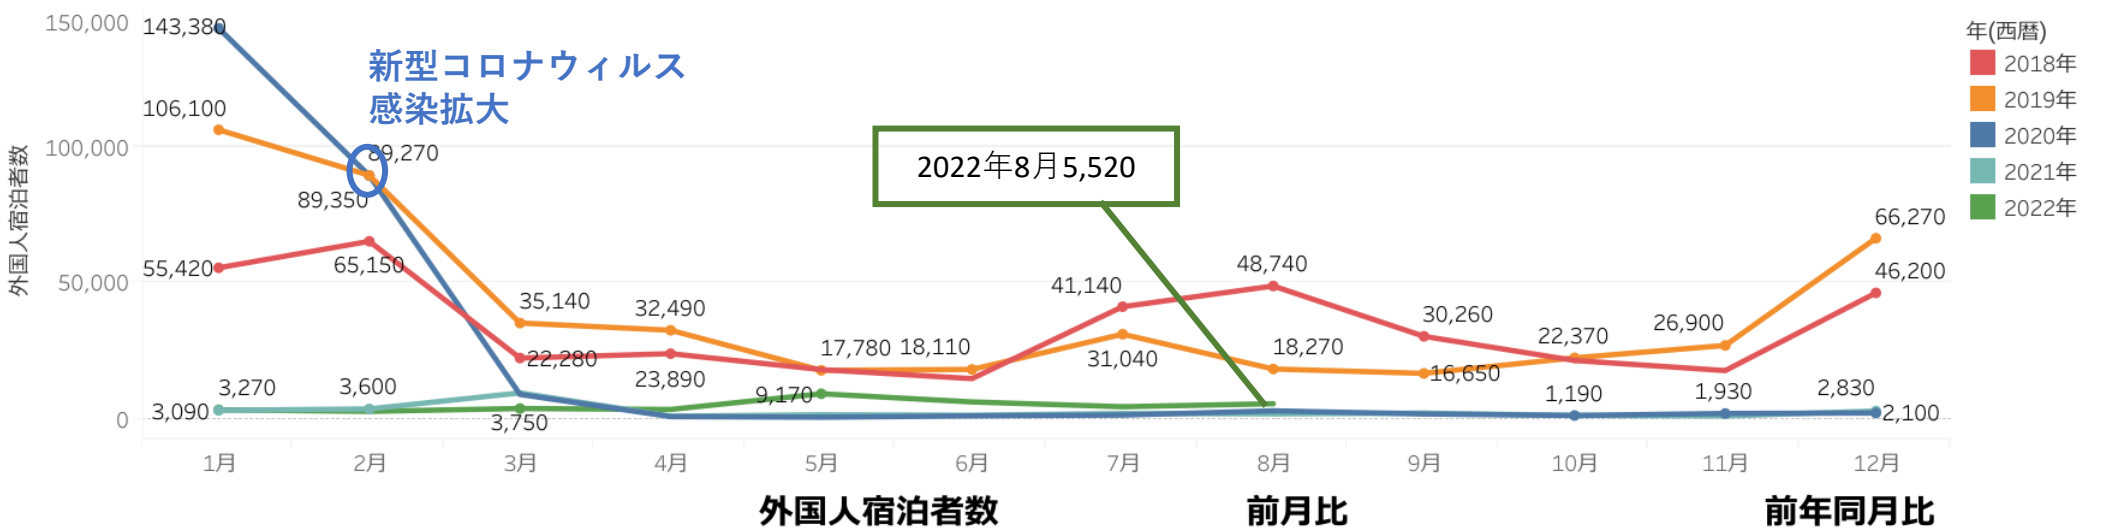

新潟県観光レポート

2022年8月分

発行：（公社）新潟県観光協会

発行日：2022年11月10日（木）

目次

- P1 宿泊者数の状況
- P2 観光消費額の状況
- P3 主要宿泊地入込数(宿泊客数)の変化
- P5 主要施設入込数の変化
- P6-8 「にいがた観光ナビ」の状況
- P9-11 市町村WEBサイトの状況
- P12 データ提供状況一覧

- ・ 県内宿泊者数 前月比は125%、前年同月比は126%となった。3月より使っ得！CPを再開し、5月から使っ得！CPの利用対象の県が拡大され、多くの人が利用できるようになった。夏休みシーズンということもあり、先月に引き続き増加となった。
- ・ 外国人宿泊者数 前月比は125%、前年同月比は310%となった。6/10より訪日の受入れが始まり、今後は増加していくものと思われる。

県内宿泊者

2022年8月	962,380	125.1%	125.6%
---------	---------	--------	--------

- ・ 県内宿泊者数 前年同月比 126% 前月比 125%

外国人宿泊者

2022年8月	5,520	125.2%	310.1%
---------	-------	--------	--------

- ・ 外国人宿泊者数 前年同月比 310% 前月比 125%

セグメント	2019年7-9月	
	宿泊	日帰り
県内	28,301 円	7,959 円
県外	41,019 円	11,319 円
訪日外国人	46,000 円	

セグメントのデータについては、観光庁「全国観光入込客統計に関する共通基準」より
 ※データは現時点で公表されている2019年までのものになります。2020年は集計中。

・主要宿泊地入込数(宿泊客数)は、前月比137%、前年同月比121%となった。使っ得！CPを3月に再開し、5月からは利用対象の県が拡大され、夏休みシーズンに入ったこともあり、すべてのエリアで増加となった。

主要宿泊地入込数(宿泊客数)

エリア別主要宿泊地入込数(宿泊客数)

主要施設入込数の変化

市町村からの月次報告データ（2020年1月～2022年8月）

前月比 138.9% 前年比 124.7%

2022年8月

2,368,304

エリア名	施設数	入込客数	前月比
村上・新発田	13	101,556	94.6%
新潟・阿賀	15	690,229	140.0%
弥彦・燕三条	19	289,985	120.9%
長岡・柏崎	23	839,007	161.1%
湯沢・魚沼	20	224,416	147.1%
妙高・上越	16	223,111	116.7%
佐渡	1		