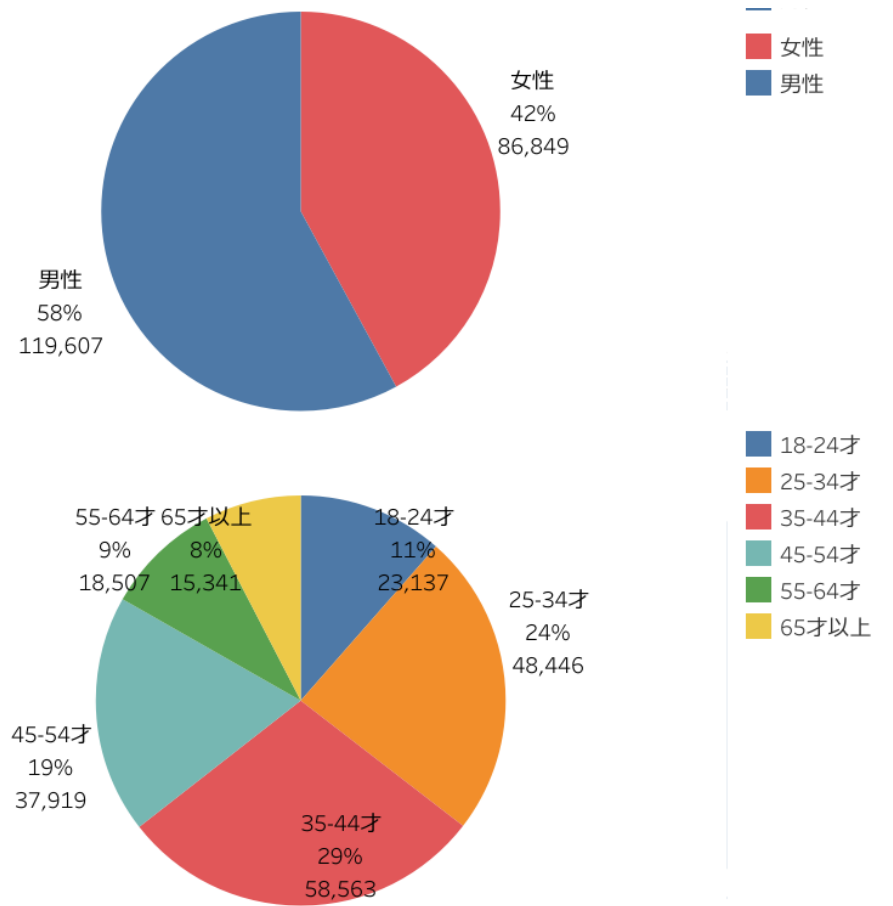

訪問者の属性

- ・市町村WEBサイト利用状況については、定期報告に申し込みのあった市町村の数値のみ表示。
- ・市町村WEBサイトの分析を希望の市町村・市町村観光協会がありましたら問い合わせください。