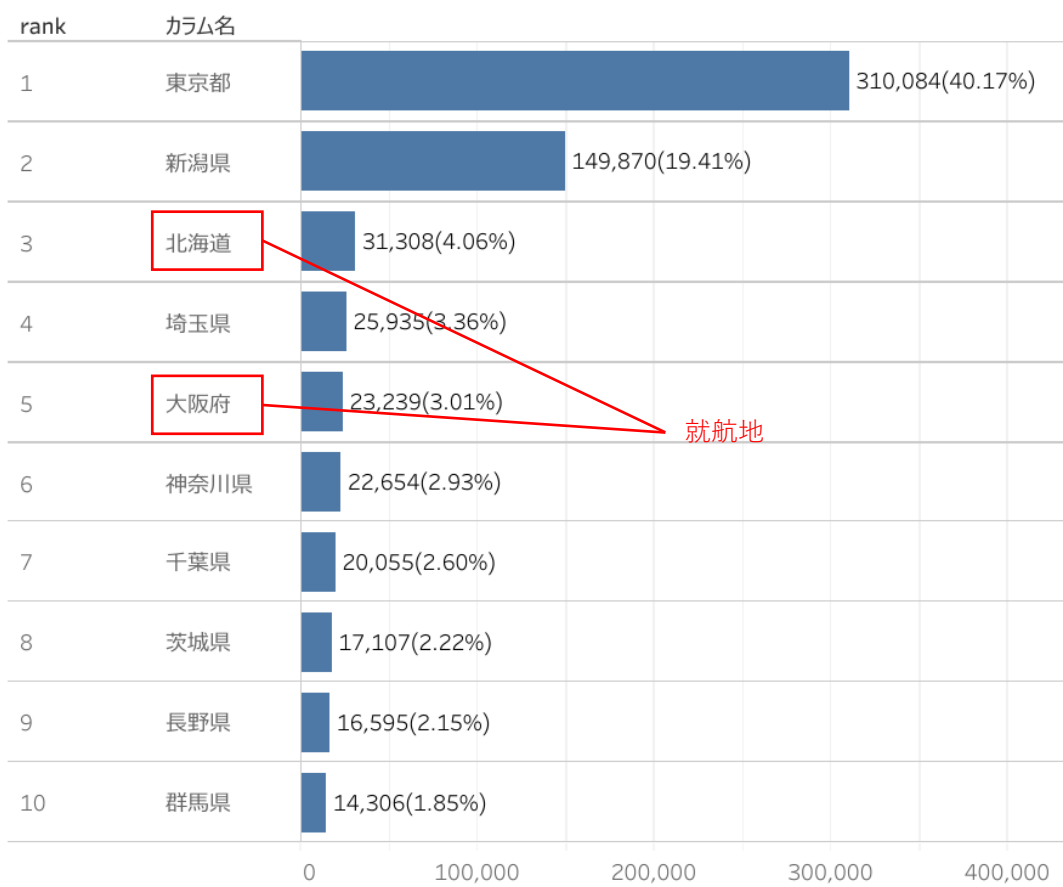

- ・「訪問者の居住地」北海道が7位から3位へ上昇。ナビと同じくチャーター便の影響と思われる。また、群馬県がランクイン。海水浴の影響と思われる。「訪問者の属性」は大幅な変更はない。

訪問者の居住地