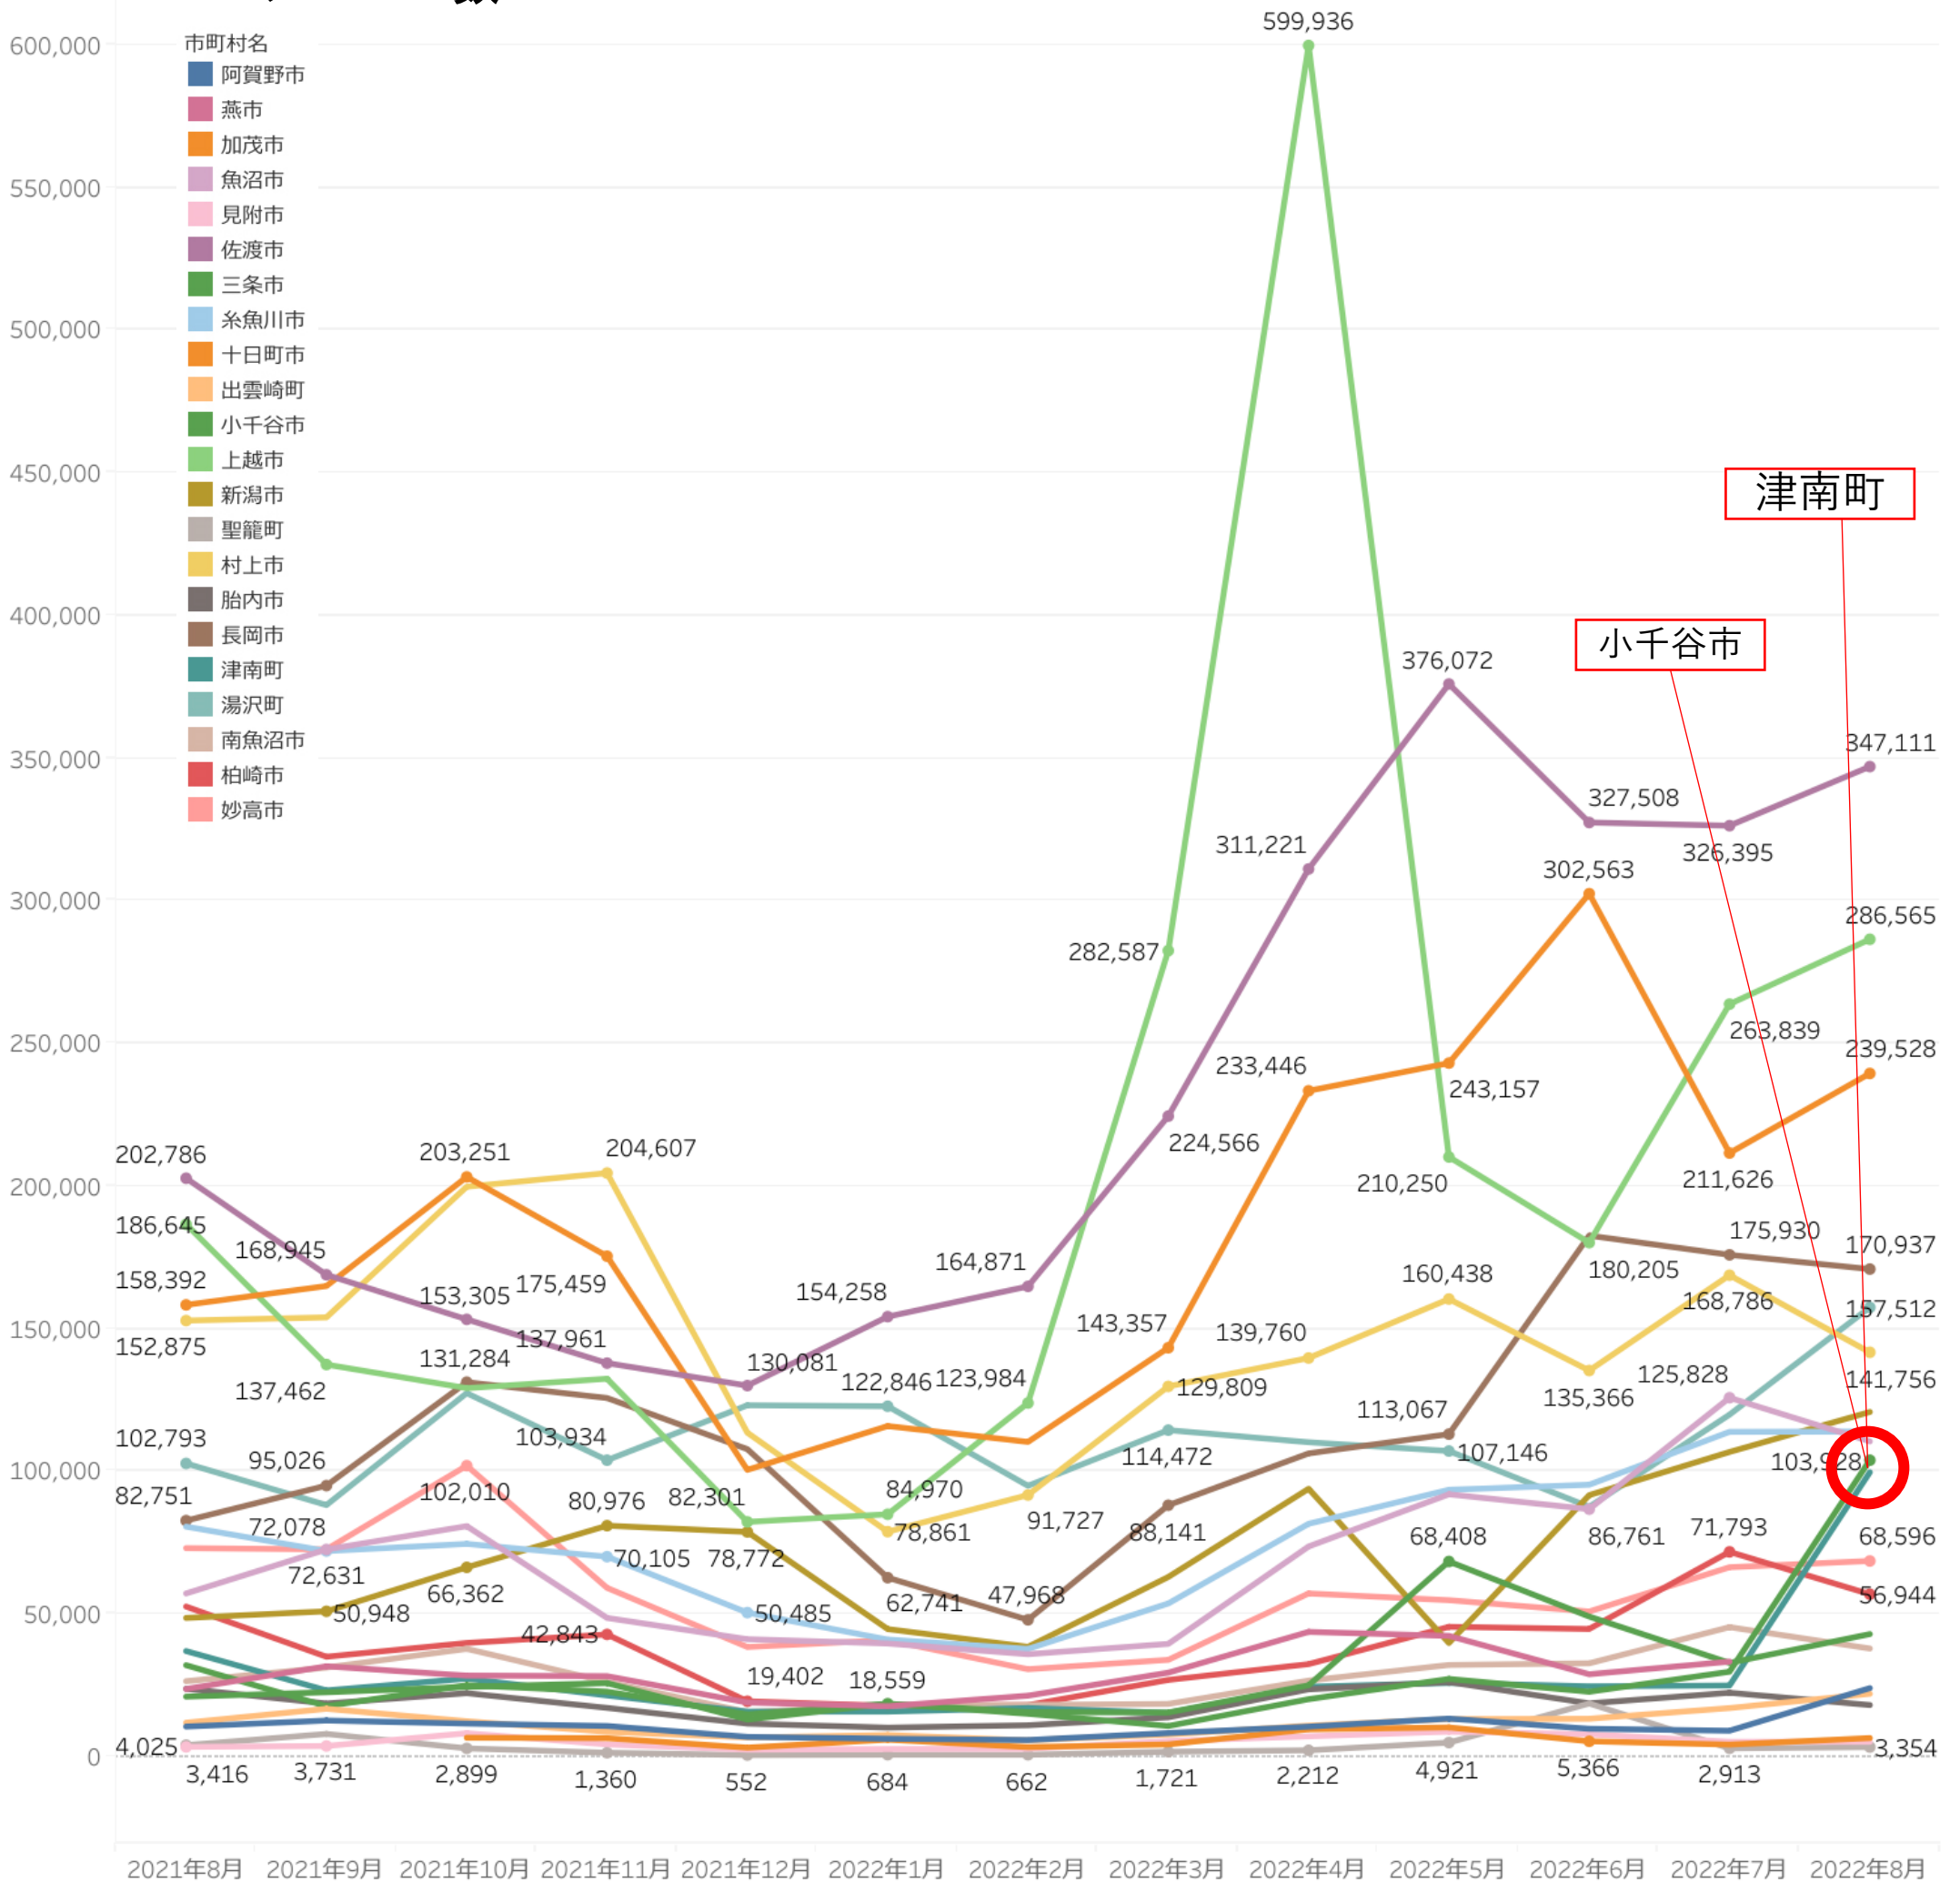

ページビュー数

ユーザー数

訪問者の居住地

訪問者の属性

「にいがた観光ナビ」 閲覧ページランキング

- ・使っ得が1位。つづいて花火カレンダー、長岡まつり大花火大会、トップページ、観光スポットなどが上位にランクイン。先月に引き続き、長岡まつり大花火大会を筆頭に花火関係のページが複数ランクインしている。海水浴場は6位から10位へダウン。海水浴場の選定は7月に集中していると思われる。1位～45位のうち3割がイベント、2割がスポット、1割がグルメ、モデルコース。

0 400,000

にいがた観光ナビ利用状況、閲覧ページランキングについては、グーグルアナリティクス（GA）にて分析。

「にいがた観光ナビ」 検索キーワードランキング

- 先月に引き続き、長岡花火がトップにランクイン。また、長岡花火関連のワードも複数ランクインしている。また、佐渡島など、佐渡関連のキーワードも複数ランクインしている。これは、朝のテレビ番組ZIPなどで取り上げられた影響と思われる。清津峡も13位から9位と上昇。夏休み期間、大地の芸術祭開催が重なり多く検索されたと思われる。また、長岡花火以外の花火も複数ランクインしている。意外にも海水浴場のワードはあまりランクインしていない。

検索キーワード

1	長岡花火	656,936
2	新潟	280,887
3	県民割	232,152
4	新潟県	158,706
5	佐渡島	74,998
6	新潟 観光	73,912
7	長岡花火大会	62,418
8	長岡花火 2022	61,867
9	清津峡	57,447
10	マリニピア日本海	54,190
11	local guide program	46,503
12	月岡温泉	41,654
13	長岡 花火	40,790
14	新潟観光	40,615
15	長岡花火大会 2022	40,258
16	新潟県民割	40,160
17	寺泊	25,374
18	ござれや花火	25,337
19	新潟 花火	22,397
20	笹川流れ	21,491
21	三条花火	19,052
22	新潟花火	18,175
23	新潟まつり	17,408
24	新潟 イベント	17,078
25	新潟 ラーメン	16,414
26	ヒスイ海岸	14,969
27	佐渡ヶ島	14,595
28	新潟 花火 今日	13,775
29	県民割 新潟	13,499
30	長岡 ラーメン	13,247
31	新潟 花火大会	13,223
32	寺泊花火	12,736
33	新潟花火大会	12,180
34	片貝花火 2022	11,845
35	ござれや花火 2022	10,846
36	新潟ラーメン	9,495
37	新潟まつり 2022	9,449
38	新潟 県民割	8,753
39	黒崎花火	8,453
40	新潟 海水浴場	8,370
41	長岡ラーメン	8,228
42	苗名滝	8,059
43	燕三条ラーメン	7,791
44	佐渡 観光	7,783
45	佐渡島観光	7,400

検索ワードランキングについては、サーチコンソールにて調査。

・ページビュー数【ベスト5】は、「佐渡市」(前月比106%)、「上越市」(前月比108%)、「十日町市」(前月比113%)、「長岡市」(前月比97%)、「湯沢町」(前月比131%) となった。
津南町が400%と大きく増加。ひまわり広場の影響と思われる。また小千谷市も349%と大きく増加。おぢやまつり開催の影響と思われる。

ページビュー数

・市町村WEBサイト利用状況については、定期報告に申し込みのあった市町村の数値のみ表示。
・市町村WEBサイトの分析を希望の市町村・市町村観光協会がありましたら問い合わせください。