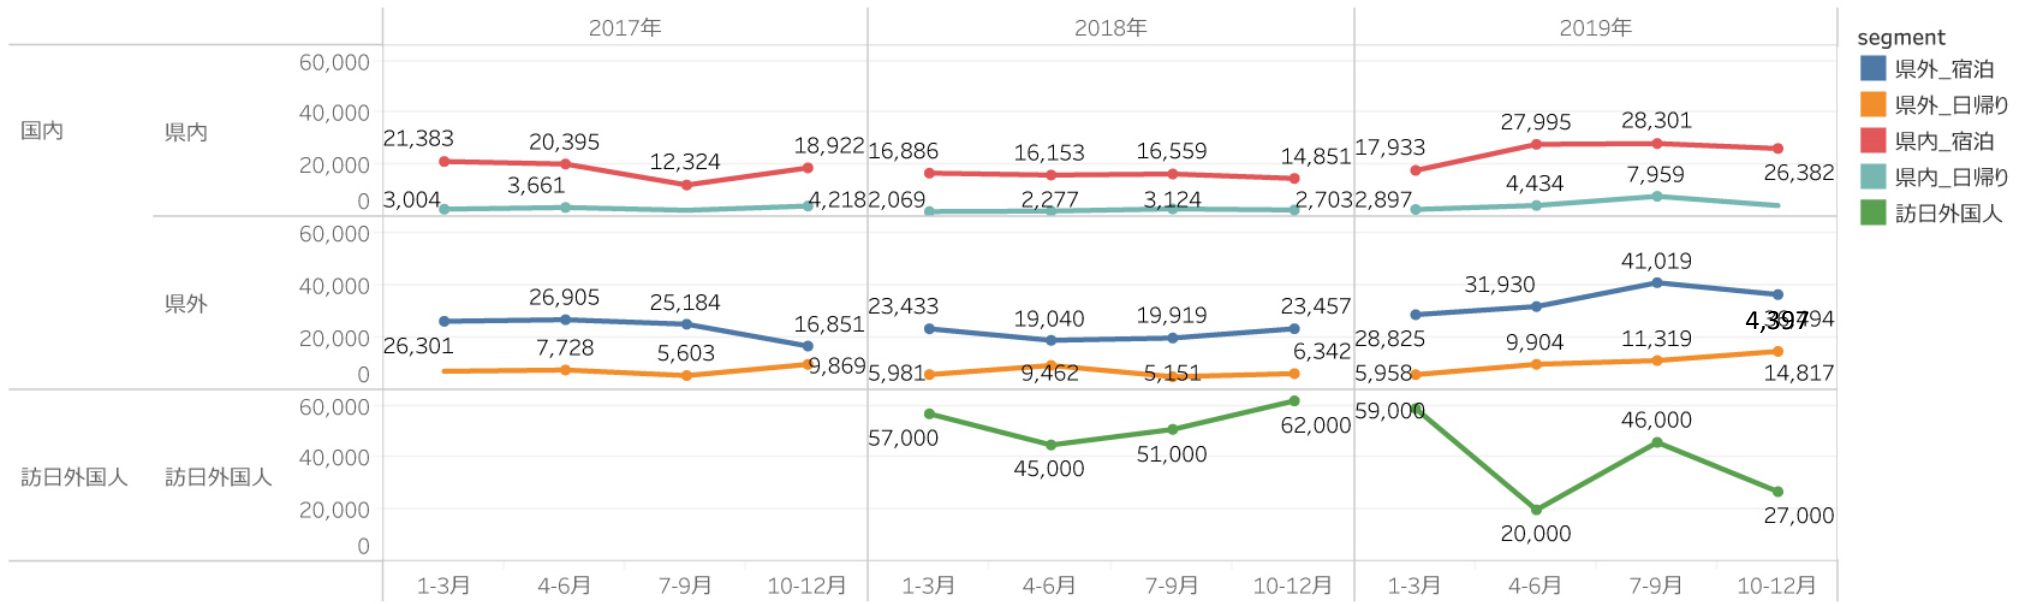

新潟県観光レポート

2022年8月分

発行：（公社）新潟県観光協会

発行日：2022年11月10日（木）

目次

- P1 宿泊者数の状況
- P2 観光消費額の状況
- P3 主要宿泊地入込数(宿泊客数)の変化
- P5 主要施設入込数の変化
- P6-8 「にいがた観光ナビ」の状況
- P9-11 市町村WEBサイトの状況
- P12 データ提供状況一覧

- ・ 県内宿泊者数 前月比は125%、前年同月比は126%となった。3月より使っ得！CPを再開し、5月から使っ得！CPの利用対象の県が拡大され、多くの人が利用できるようになった。夏休みシーズンということもあり、先月に引き続き増加となった。
- ・ 外国人宿泊者数 前月比は125%、前年同月比は310%となった。6/10より訪日の受入れが始まり、今後は増加していくものと思われる。

県内宿泊者

2022年8月	962,380	125.1%	125.6%
---------	---------	--------	--------

- ・ 県内宿泊者数 前年同月比 126% 前月比 125%

外国人宿泊者

2022年8月	5,520	125.2%	310.1%
---------	-------	--------	--------

- ・ 外国人宿泊者数 前年同月比 310% 前月比 125%

セグメント	2019年7-9月	
	宿泊	日帰り
県内	28,301 円	7,959 円
県外	41,019 円	11,319 円
訪日外国人	46,000 円	

セグメントのデータについては、観光庁「全国観光入込客統計に関する共通基準」より
 ※データは現時点で公表されている2019年までのものになります。2020年は集計中。

・主要宿泊地入込数(宿泊客数)は、前月比137%、前年同月比121%となった。使っ得！CPを3月に再開し、5月からは利用対象の県が拡大され、夏休みシーズンに入ったこともあり、すべてのエリアで増加となった。

主要宿泊地入込数(宿泊客数)

エリア別主要宿泊地入込数(宿泊客数)

主要施設入込数の変化

市町村からの月次報告データ（2020年1月～2022年8月）

前月比 138.9% 前年比 124.7%

2022年8月

2,368,304

エリア名	施設数	入込客数	前月比
村上・新発田	13	101,556	94.6%
新潟・阿賀	15	690,229	140.0%
弥彦・燕三条	19	289,985	120.9%
長岡・柏崎	23	839,007	161.1%
湯沢・魚沼	20	224,416	147.1%
妙高・上越	16	223,111	116.7%
佐渡	1		