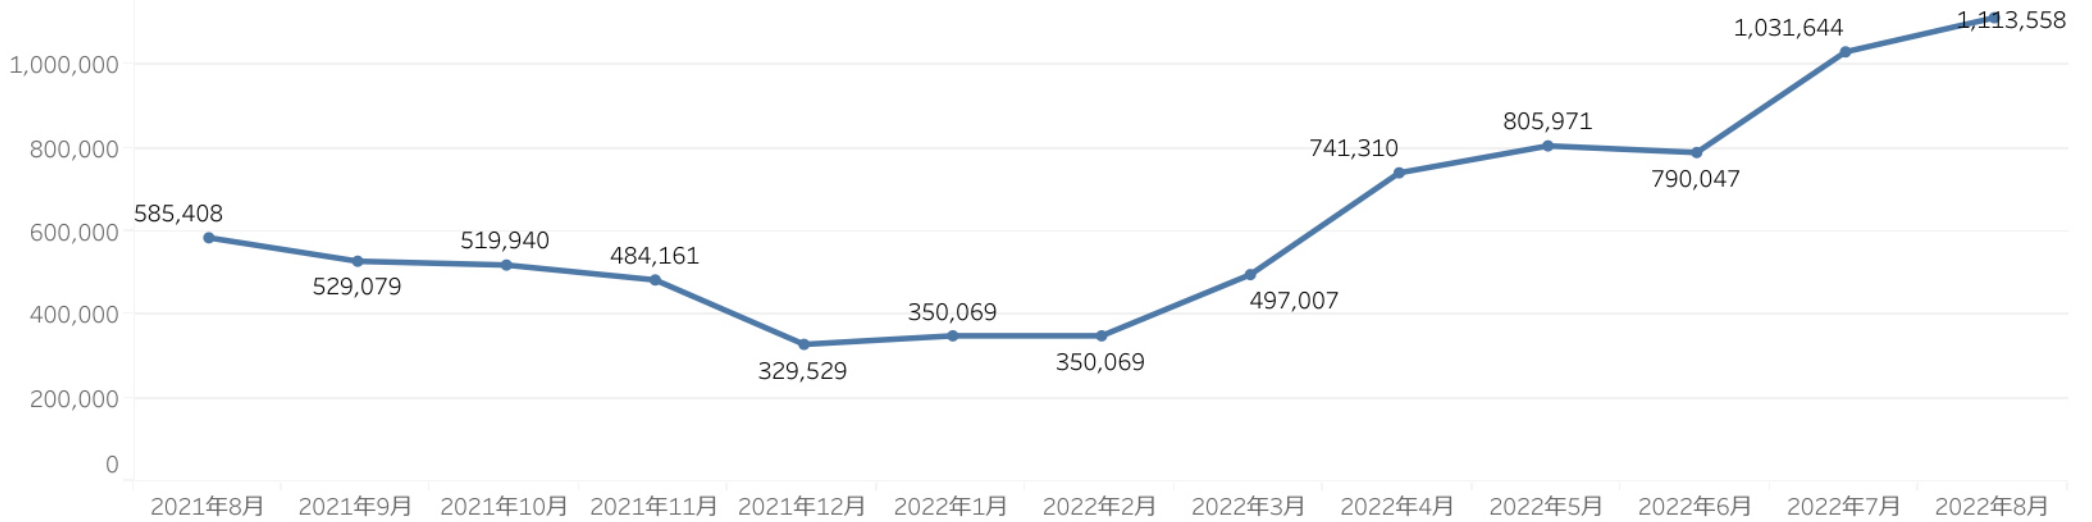

主要施設入込数は、前月比139%、前年同月比125%となった。夏休みシーズンに入り、ほとんどのエリアが増加。特に、長岡・柏崎エリアが161%と大きく伸びた。個別の施設では、寺泊魚の市場通りが314%と大きく伸びた。海水浴客が立ち寄ったためと思われる。龍ヶ窪も先月に引き続き277%と増加。ひまわりを見に来た人が龍ヶ窪も訪れたためと思われる。また湯沢高原アルプの里も218%だった。※数年のデータを見比べてみても湯沢高原アルプの里はグリーンシーズンの中でも8月が一番入込が多い。

主要施設入込数については市町村・市町村観光協会より月次で報告いただいております。直近の動向を見るための数値であり新潟県観光文化スポーツ部の各データと差異があることがあります。

・ページビュー数は前月比103% (PV 2,571,936)と微増、前年同月比は184%となった。

※参考数値：2021年8月ページビュー数は「1,401,023」

・にいがた観光ナビの「訪問者の居住地」は、北海道が6位から3位へ上昇。北海道が飛行機のチャーター便を出したためと思われる。また、茨城県がランクイン、長野県がランク外となった。

ページビュー数

ユーザー数

訪問者の居住地

訪問者の属性

「にいがた観光ナビ」 閲覧ページランキング

- ・使っ得が1位。つづいて花火カレンダー、長岡まつり大花火大会、トップページ、観光スポットなどが上位にランクイン。先月に引き続き、長岡まつり大花火大会を筆頭に花火関係のページが複数ランクインしている。海水浴場は6位から10位へダウン。海水浴場の選定は7月に集中していると思われる。1位～45位のうち3割がイベント、2割がスポット、1割がグルメ、モデルコース。