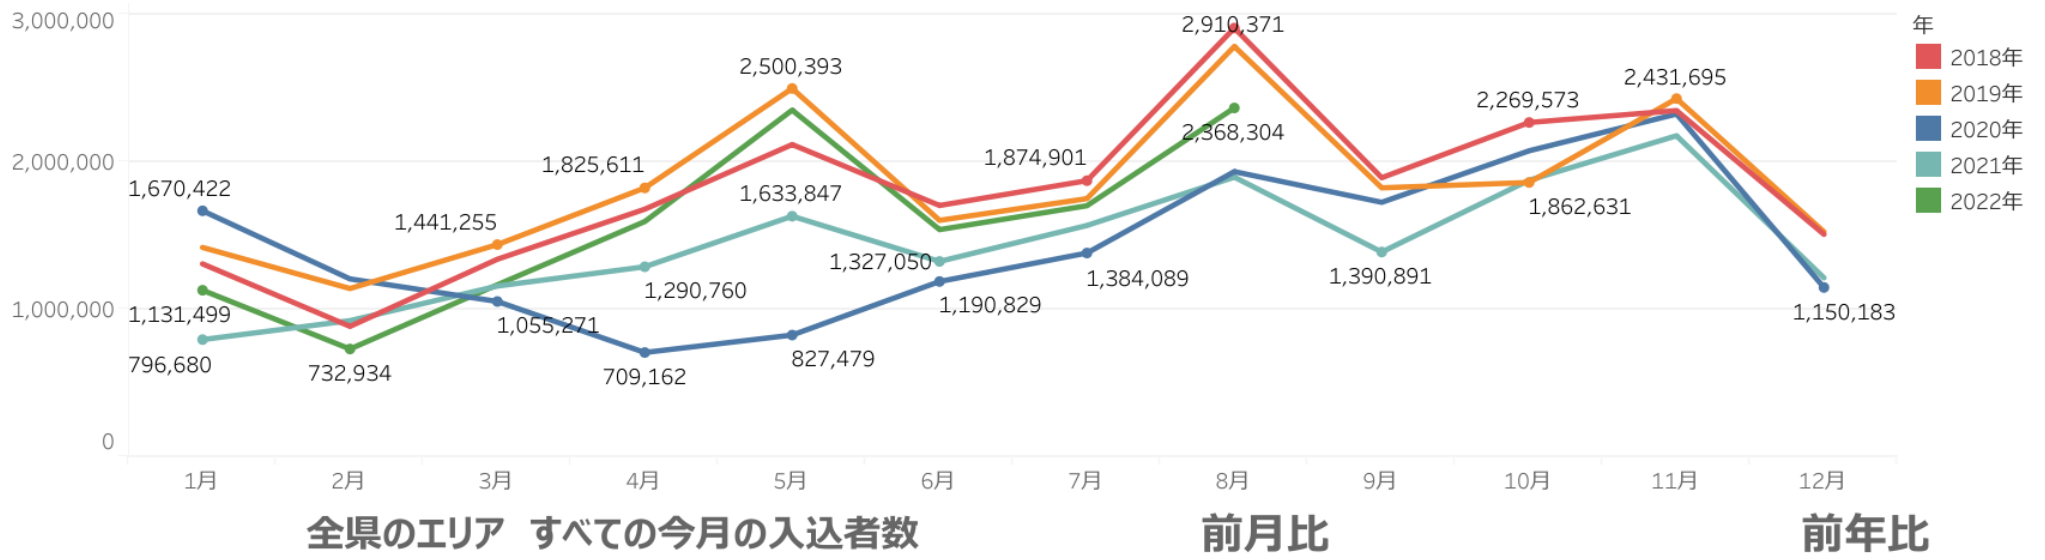

主要宿泊地入込数(宿泊客数)

エリア別主要宿泊地入込数(宿泊客数)

主要施設入込数の変化

市町村からの月次報告データ（2020年1月～2022年8月）

前月比 138.9% 前年比 124.7%

2022年8月

2,368,304

エリア名	施設数	入込客数	前月比
村上・新発田	13	101,556	94.6%
新潟・阿賀	15	690,229	140.0%
弥彦・燕三条	19	289,985	120.9%
長岡・柏崎	23	839,007	161.1%
湯沢・魚沼	20	224,416	147.1%
妙高・上越	16	223,111	116.7%
佐渡	1		

主要施設入込数は、前月比139%、前年同月比125%となった。夏休みシーズンに入り、ほとんどのエリアが増加。特に、長岡・柏崎エリアが161%と大きく伸びた。個別の施設では、寺泊魚の市場通りが314%と大きく伸びた。海水浴客が立ち寄ったためと思われる。龍ヶ窪も先月に引き続き277%と増加。ひまわりを見に来た人が龍ヶ窪も訪れたためと思われる。また湯沢高原アルプの里も218%だった。※数年のデータを見比べてみても湯沢高原アルプの里はグリーンシーズンの中でも8月が一番入込が多い。

主要施設入込数については市町村・市町村観光協会より月次で報告いただいております。直近の動向を見るための数値であり新潟県観光文化スポーツ部の各データと差異があることがあります。

・ページビュー数は前月比103% (PV 2,571,936)と微増、前年同月比は184%となった。

※参考数値：2021年8月ページビュー数は「1,401,023」

・にいがた観光ナビの「訪問者の居住地」は、北海道が6位から3位へ上昇。北海道が飛行機のチャーター便を出したためと思われる。また、茨城県がランクイン、長野県がランク外となった。

ページビュー数

ユーザー数

訪問者の居住地

訪問者の属性

「にいがた観光ナビ」 閲覧ページランキング

- ・使っ得が1位。つづいて花火カレンダー、長岡まつり大花火大会、トップページ、観光スポットなどが上位にランクイン。先月に引き続き、長岡まつり大花火大会を筆頭に花火関係のページが複数ランクインしている。海水浴場は6位から10位へダウン。海水浴場の選定は7月に集中していると思われる。1位～45位のうち3割がイベント、2割がスポット、1割がグルメ、モデルコース。