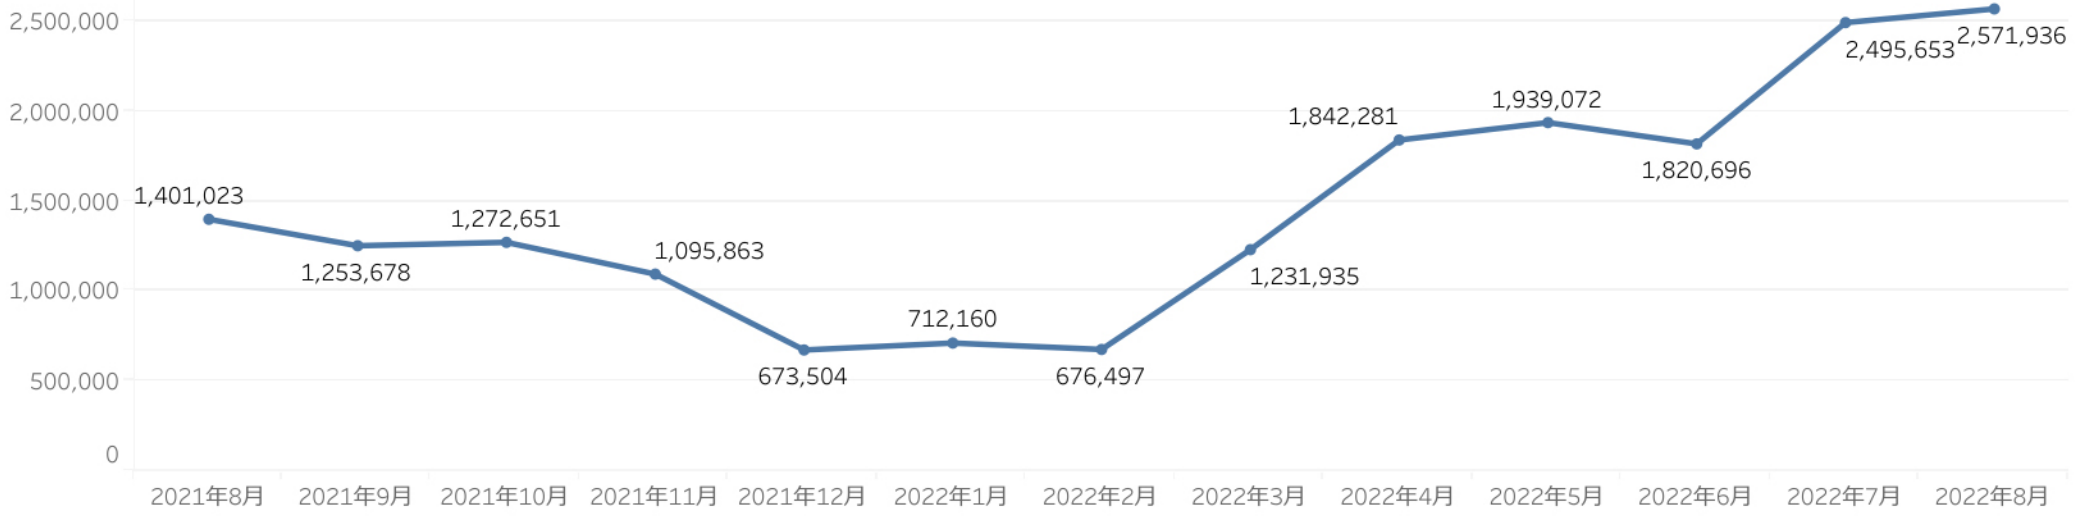

主要宿泊地入込数(宿泊客数)

エリア別主要宿泊地入込数(宿泊客数)

主要施設入込数の変化

市町村からの月次報告データ（2020年1月～2022年8月）

前月比 138.9% 前年比 124.7%

2022年8月

2,368,304

エリア名	施設数	入込客数	前月比
村上・新発田	13	101,556	94.6%
新潟・阿賀	15	690,229	140.0%
弥彦・燕三条	19	289,985	120.9%
長岡・柏崎	23	839,007	161.1%
湯沢・魚沼	20	224,416	147.1%
妙高・上越	16	223,111	116.7%
佐渡	1		

主要施設入込数は、前月比139%、前年同月比125%となった。夏休みシーズンに入り、ほとんどのエリアが増加。特に、長岡・柏崎エリアが161%と大きく伸びた。個別の施設では、寺泊魚の市場通りが314%と大きく伸びた。海水浴客が立ち寄ったためと思われる。龍ヶ窪も先月に引き続き277%と増加。ひまわりを見に来た人が龍ヶ窪も訪れたためと思われる。また湯沢高原アルプの里も218%だった。※数年のデータを見比べてみても湯沢高原アルプの里はグリーンシーズンの中でも8月が一番入込が多い。

主要施設入込数については市町村・市町村観光協会より月次で報告いただいております。直近の動向を見るための数値であり新潟県観光文化スポーツ部の各データと差異があることがあります。

・ページビュー数は前月比103% (PV 2,571,936)と微増、前年同月比は184%となった。

※参考数値：2021年8月ページビュー数は「1,401,023」

・にいがた観光ナビの「訪問者の居住地」は、北海道が6位から3位へ上昇。北海道が飛行機のチャーター便を出したためと思われる。また、茨城県がランクイン、長野県がランク外となった。

ページビュー数

ユーザー数

訪問者の居住地

訪問者の属性

「にいがた観光ナビ」 閲覧ページランキング

- ・使っ得が1位。つづいて花火カレンダー、長岡まつり大花火大会、トップページ、観光スポットなどが上位にランクイン。先月に引き続き、長岡まつり大花火大会を筆頭に花火関係のページが複数ランクインしている。海水浴場は6位から10位へダウン。海水浴場の選定は7月に集中していると思われる。1位～45位のうち3割がイベント、2割がスポット、1割がグルメ、モデルコース。