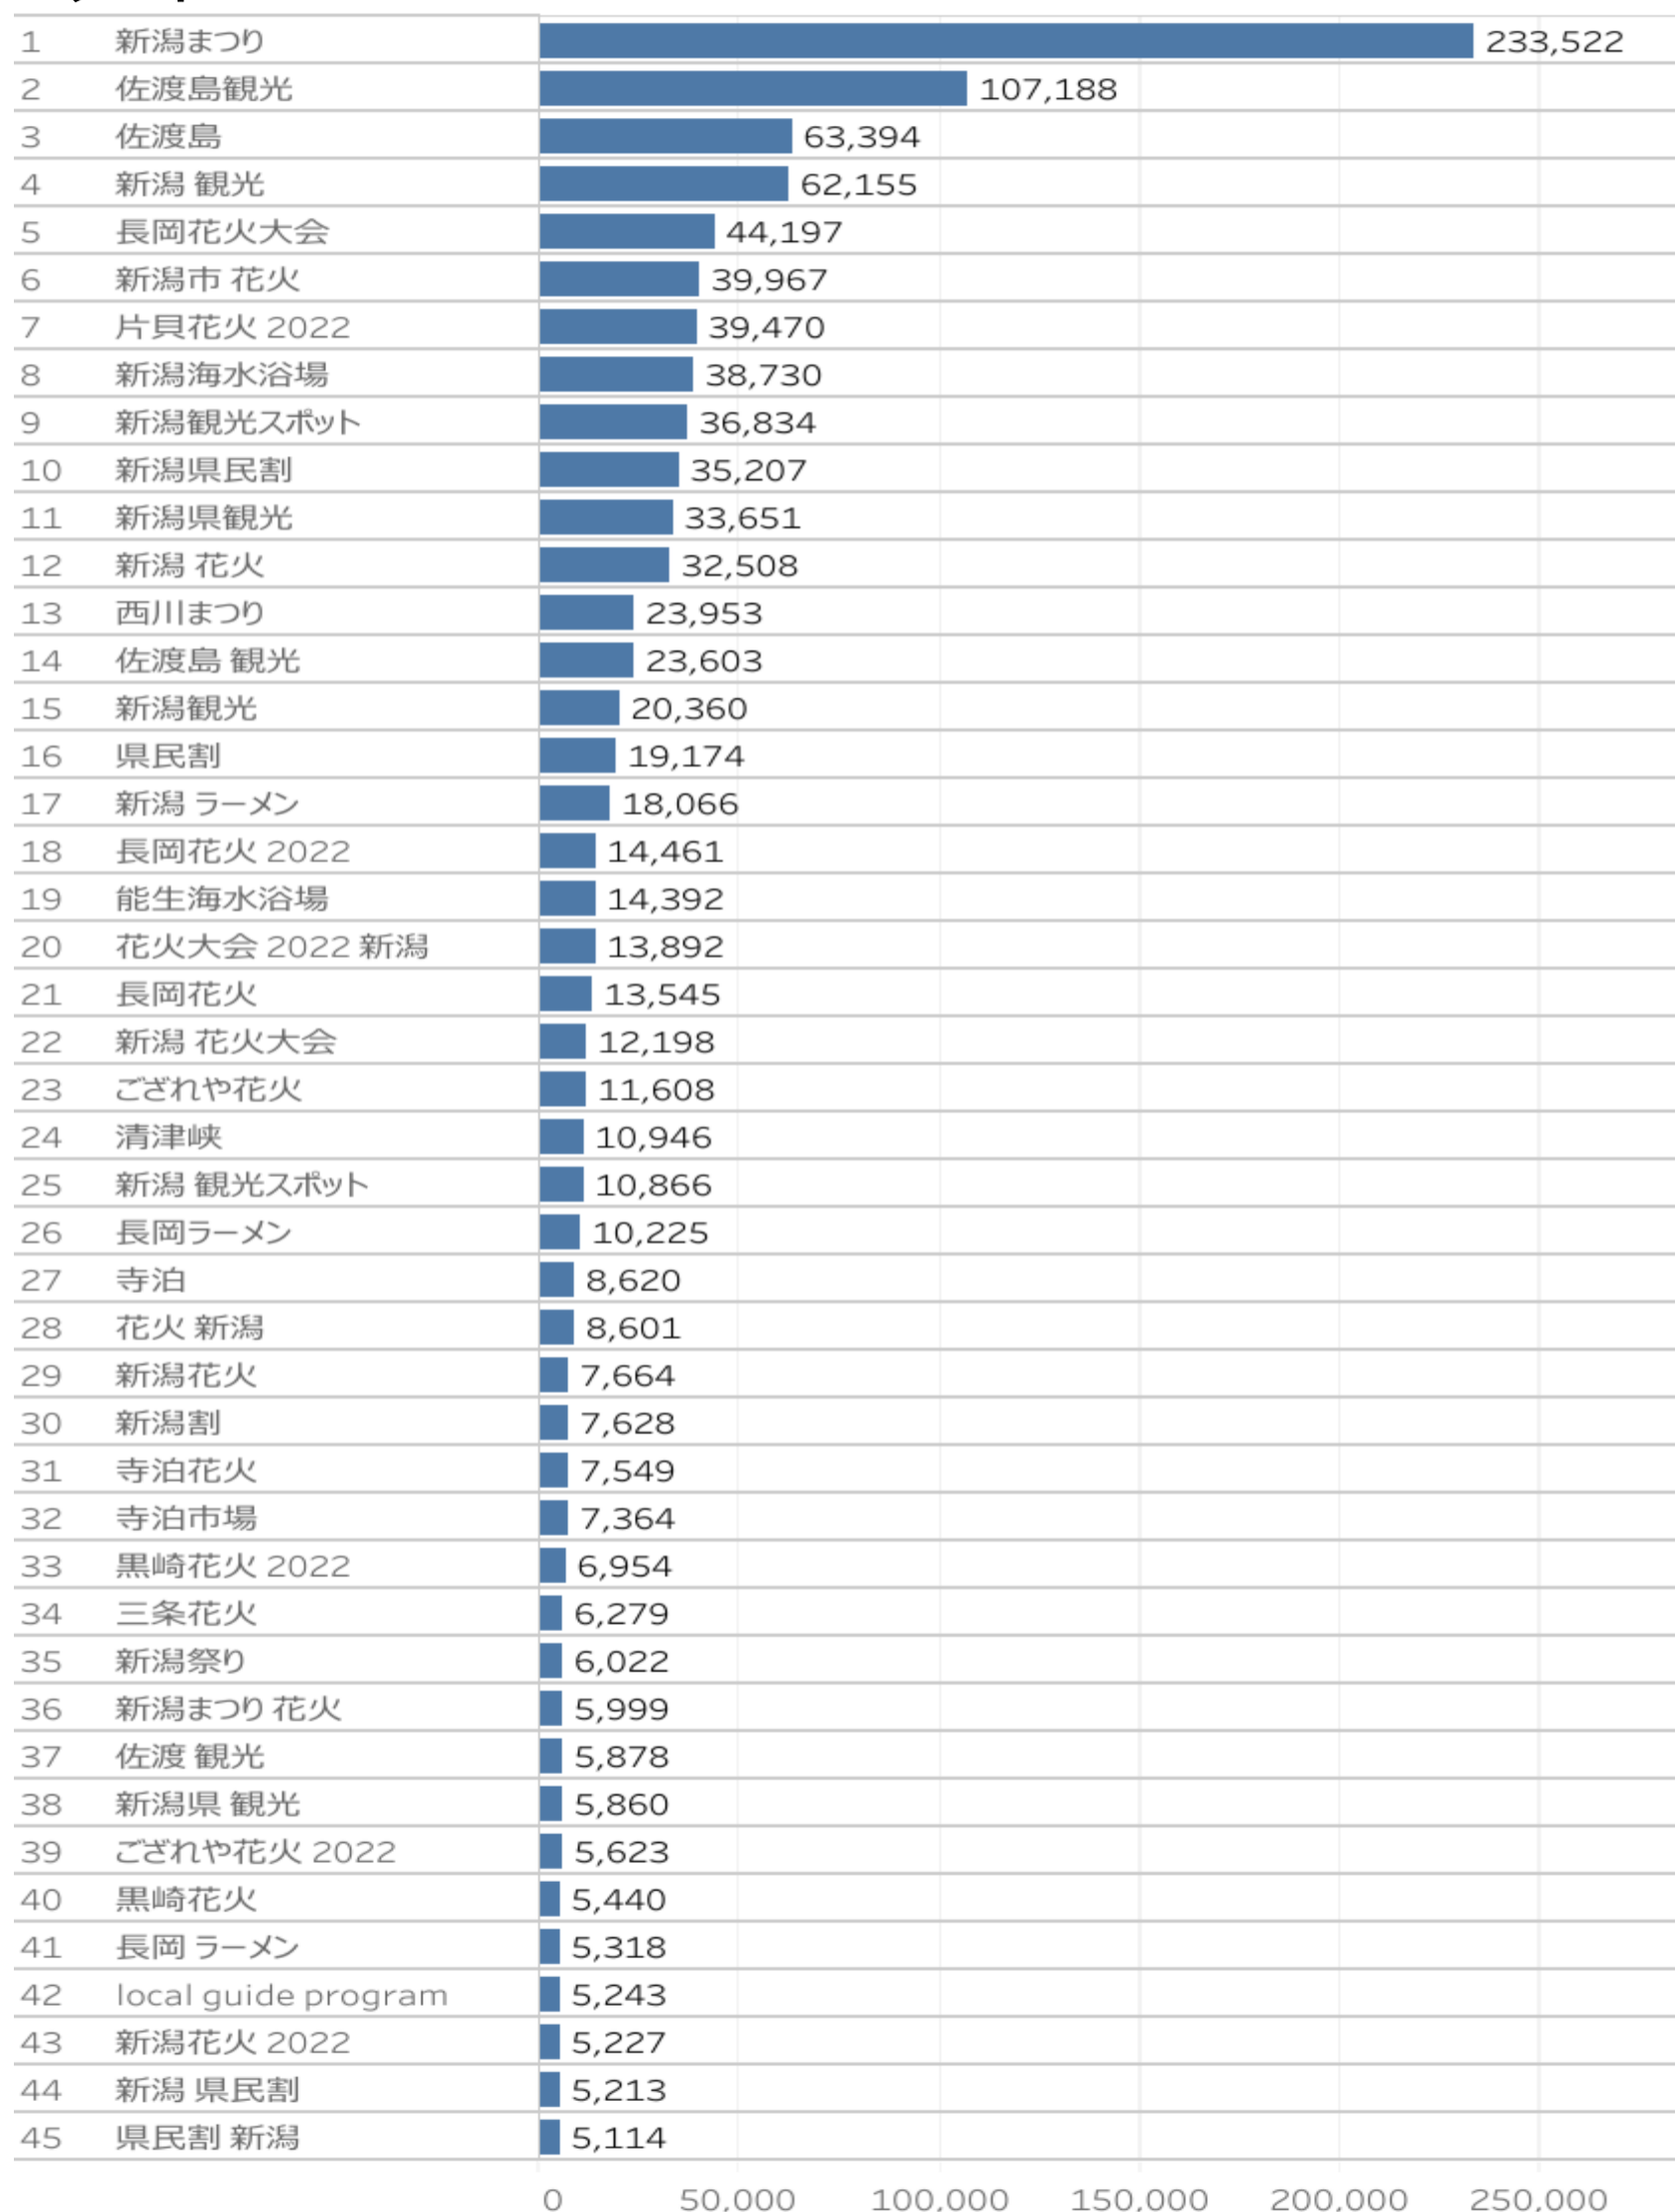

## 「にいがた観光ナビ」 閲覧ページランキング

- ・使っ得が1位。つづいてトップページ、観光スポット、花火カレンダー、片貝まつりなどが上位にランクイン。  
片貝まつりが開催月であることから花火関係のページも上位にランクインしている。また、長岡まつりの開催は終わっているにもかかわらず、ランクインしている。
- 1位～45位のうち2割がイベント、2割がスポット、1割がグルメ、モデルコース。

0 400,000

にいがた観光ナビ利用状況、閲覧ページランキングについては、グーグルアナリティクス（GA）にて分析。

## 「にいがた観光ナビ」 検索キーワードランキング

- 新潟まつりがトップにランクイン。まつりは中止になったが、花火は延長となったため関心のある人が検索したと思われる。また、片貝花火、長岡花火などの花火のキーワードが16個もランクインしている。
- 佐渡関連のワードが上位に複数ランクインしているが、9/2にブラタモリで佐渡が特集されたためと思われる。
- 県民割も9月末で終了ということから、県民割のキーワードは下がっている。

### 検索キーワード

検索ワードランキングについては、サーチコンソールにて調査。

・ページビュー数【ベスト5】は、「佐渡市」(前月比83%)、「十日町市」(前月比88%)、「上越市」(前月比53%)、「村上市」(前月比94%)、「新潟市」(前月比110%)となった。  
 特に上越市の減少が著しい。先月伸びた、8月20日開催の「謙信公祭」の反動と思われる。ほとんどの市町村が減少する中、魚沼市は増加となった。滝雲のアクセス数が大きく伸びたことが影響している。