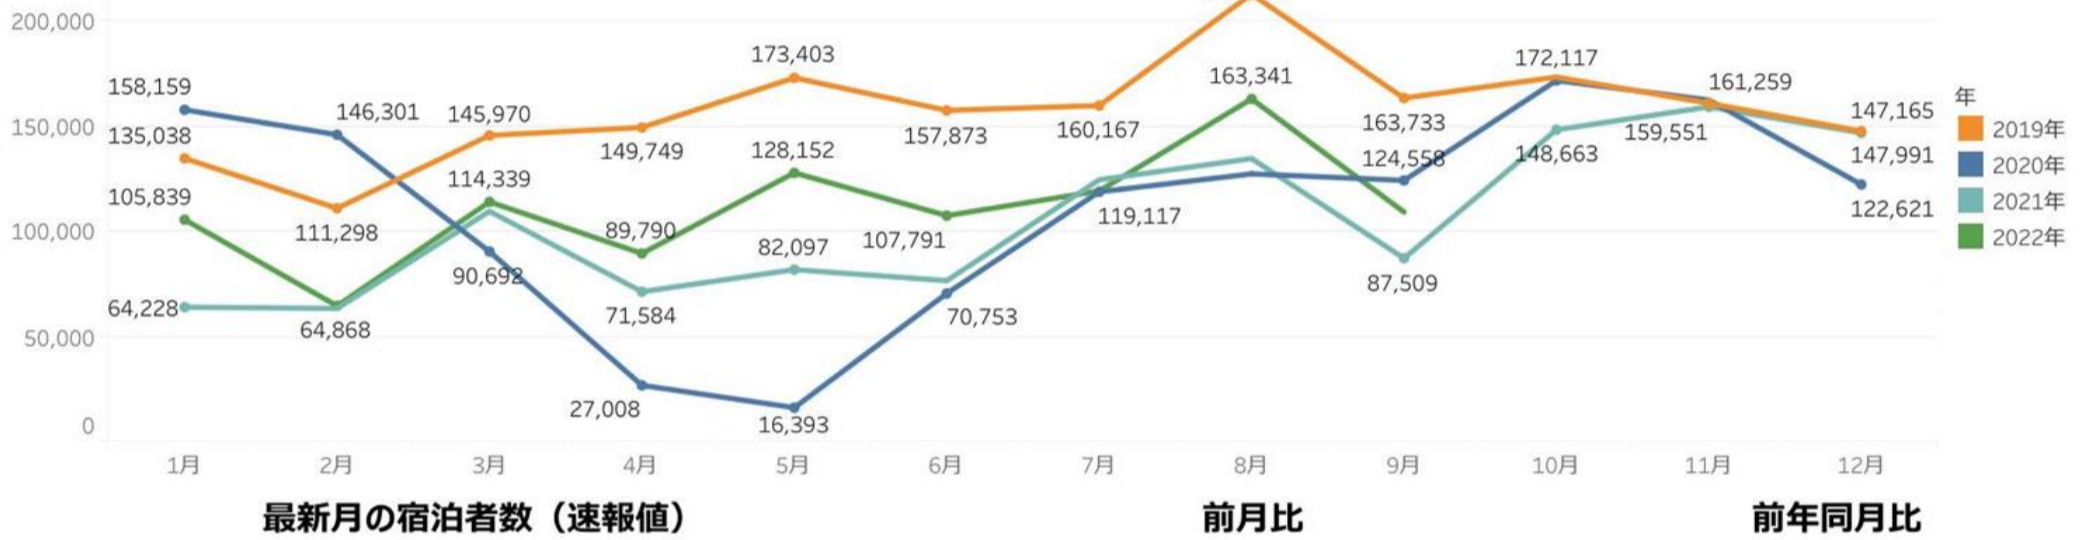

セグメントのデータについては、観光庁「全国観光入込客統計に関する共通基準」より  
 ※データは現時点で公表されている2019年までのものになります。2020年は集計中。

・主要宿泊地入込数(宿泊客数)は、前月比67%、前年同月比125%となった。5月からは利用対象の県が拡大されたが、夏休みシーズンが終わり、すべてのエリアで減少となった。

※8月からデータの取得方法が変更となったため、回答数が以前より少なくなっている。

(参考) 同時期に割引等を実施した市町村など(一部は、使っ得!にいがた県民割キャンペーンとの併用可)

Stay Tainaiキャッシュバックキャンペーン

・期間: ~2023.3.31 ・場所: 胎内市

長岡市宿泊割引キャンペーン

・期間: 2022.6.17~10.1 ・場所: 長岡市

今・得キャンペーン2022初夏の陣!

・期間: ~2022.9.30 ・場所: 新発田市

主要宿泊地入込数(宿泊客数)

エリア別主要宿泊地入込数(宿泊客数)

主要施設入込数は、前月比76%、前年同月比133%となった。夏休みシーズンが終わり、全てのエリアが減少。特に、長岡・柏崎エリアが61%と大きく減少。特に先月伸びた寺泊魚の市場通りが35%となっており、海水浴シーズンが終わったことが影響したと思われる。

また、妙高・上越・糸魚川エリアも66%と減少。こちらも、先月伸びた道の駅マリンドリーム能生や海水浴シーズンが終わったことが影響したと思われる。

主要施設入込数については市町村・市町村観光協会より月次で報告いただいております。