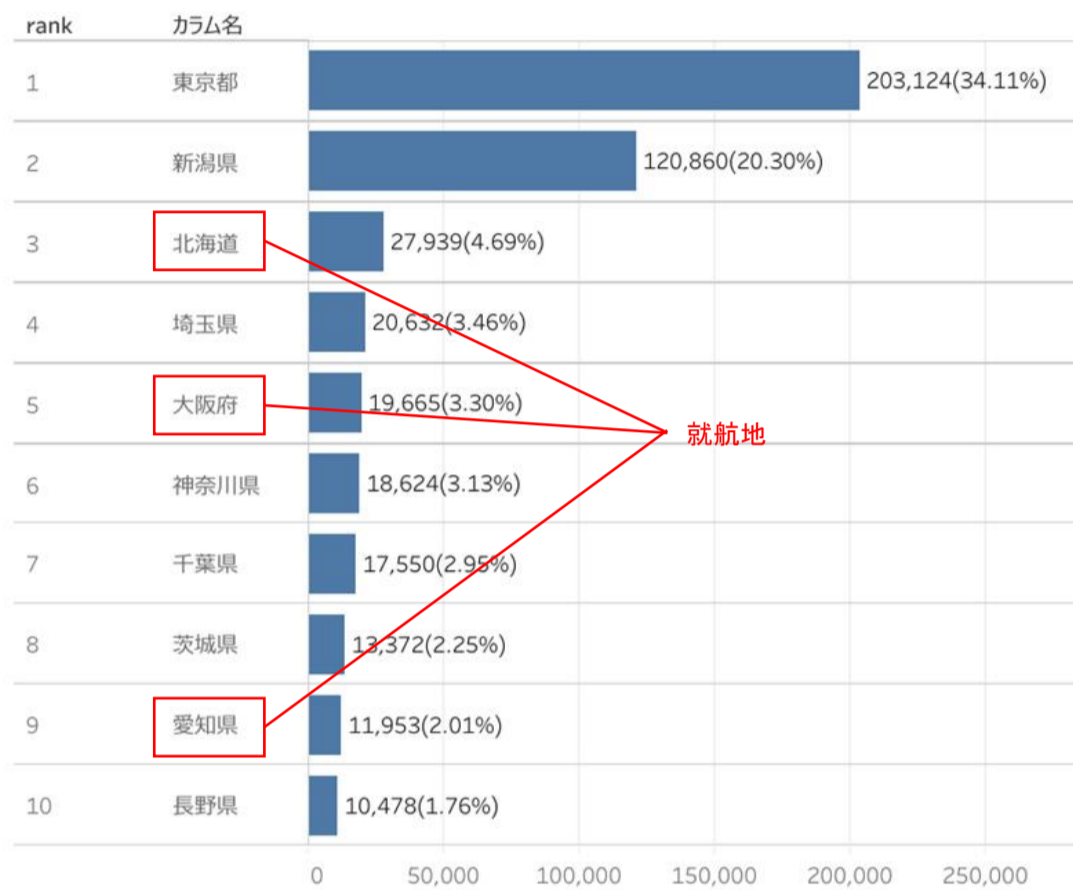

- ・「訪問者の居住地」先月に引き続き北海道が3位。海水浴シーズン終了につき、群馬県がランク外となった。
- ・「訪問者の属性」は大幅な変更はない。

訪問者の居住地