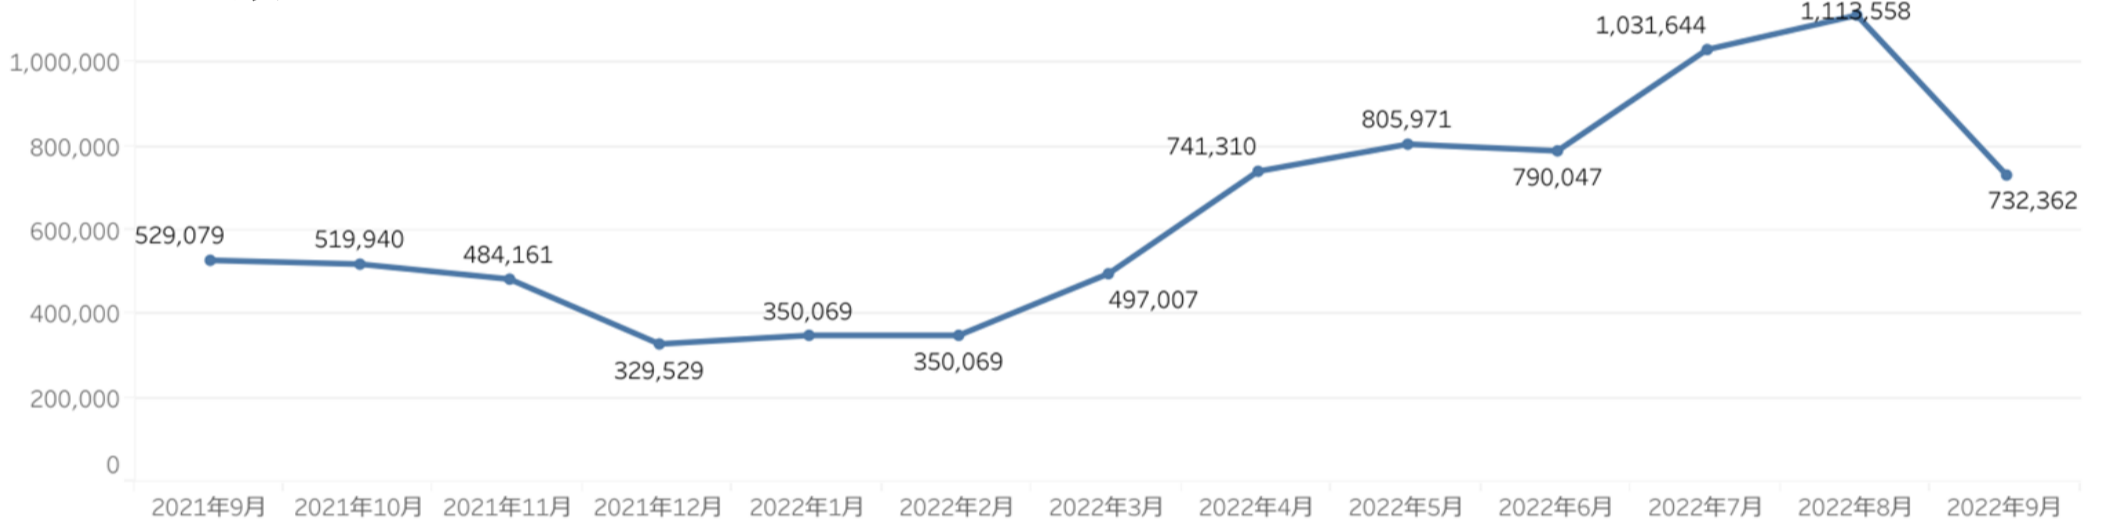

・ページビュー数は前月比66% (PV 1,690,405)と減少、前年同月比は135%となった。

※参考数値：2021年9月ページビュー数は「1,253,678」

・にいがた観光ナビの「訪問者の居住地」は、北海道が先月に引き続き3位。

ページビュー数

ユーザー数

訪問者の居住地

訪問者の属性