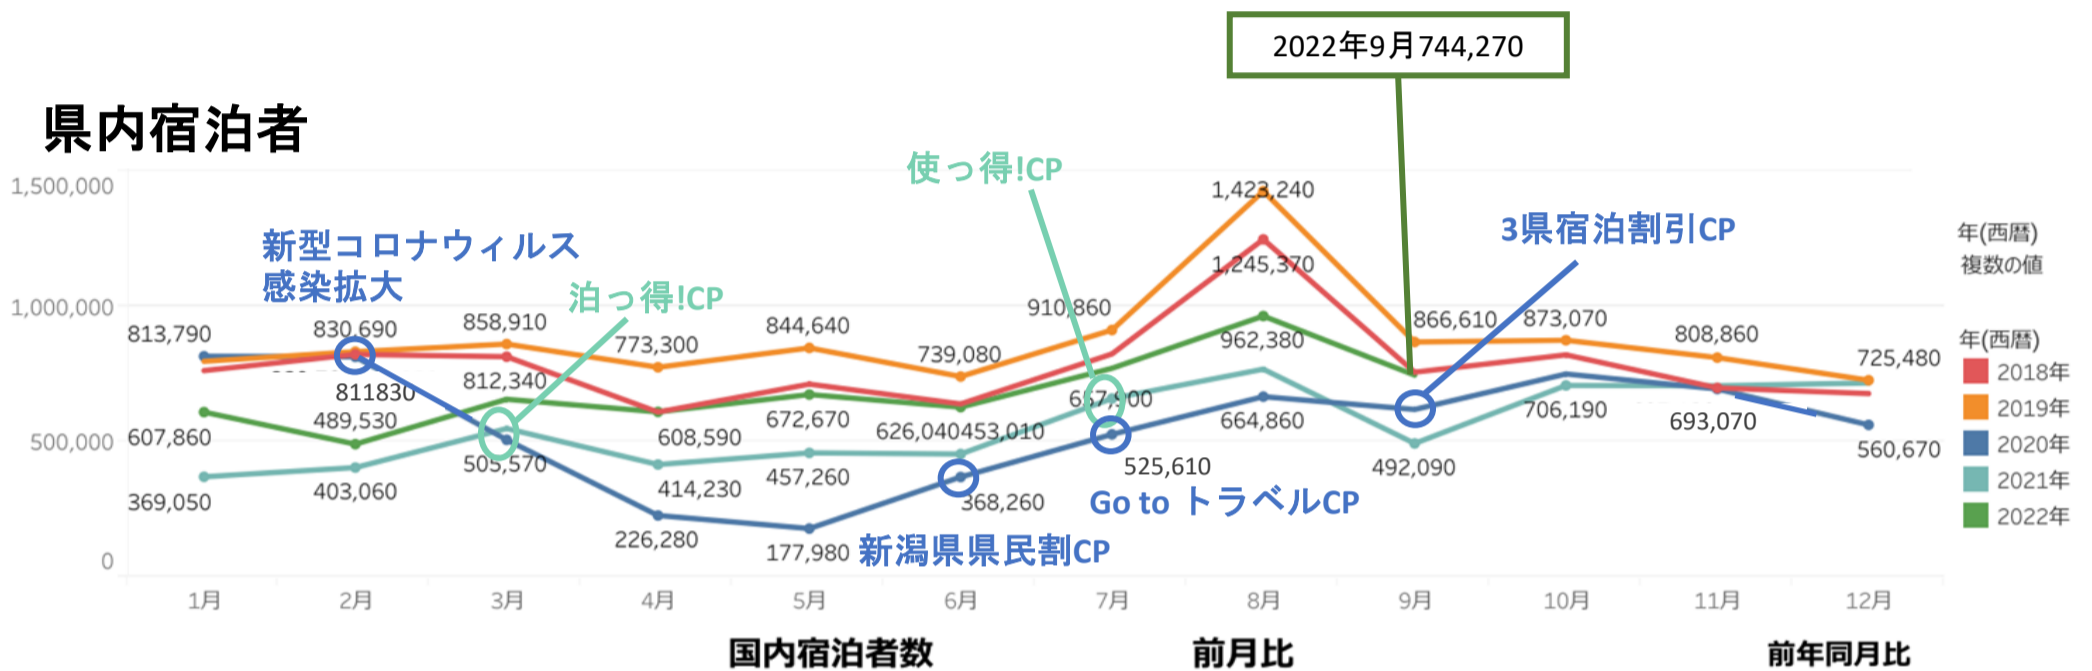

# 新潟県観光レポート

2022年9月分

発行：(公社)新潟県観光協会

発行日：2022年12月7日(水)

# 目次

- P1 宿泊者数の状況
- P2 観光消費額の状況
- P3 主要宿泊地入込数(宿泊客数)の変化
- P5 主要施設入込数の変化
- P6-8 「にいがた観光ナビ」の状況
- P9-11 市町村WEBサイトの状況
- P12 データ提供状況一覧

- ・ **県内宿泊者数** 前月比は77%、前年同月比は151%となった。5月から使っ得！ CPの利用対象の県が拡大され、多くの人が利用できるようになったが、夏休みシーズンが終わったため減少となった。前月比減少ではあるが、コロナ前の18、19年や21年よりは落ち込んでいない。（21年は3県宿泊割引CPの効果もあり） 実数ではコロナ前の18年とほぼ同水準、前年比では大きく上がっており、9月も底堅く推移している。
- ・ **外国人宿泊者数** 前月比は82%、前年同月比は219%となった。6/10より訪日の受入れが始まったが、現在のところは横ばいとなっている。

県内宿泊者

2022年9月	744,270	77.3%	151.2%
---------	---------	-------	--------

外国人宿泊者

2022年9月	4,520	81.9%	219.4%
---------	-------	-------	--------

セグメント	2019年7-9月	
	宿泊	日帰り
県内	28,301 円	7,959 円
県外	41,019 円	11,319 円
訪日外国人	46,000 円	

セグメントのデータについては、観光庁「全国観光入込客統計に関する共通基準」より  
 ※データは現時点で公表されている2019年までのものになります。2020年は集計中。

・主要宿泊地入込数(宿泊客数)は、前月比67%、前年同月比125%となった。5月からは利用対象の県が拡大されたが、夏休みシーズンが終わり、すべてのエリアで減少となった。

※8月からデータの取得方法が変更となったため、回答数が以前より少なくなっている。