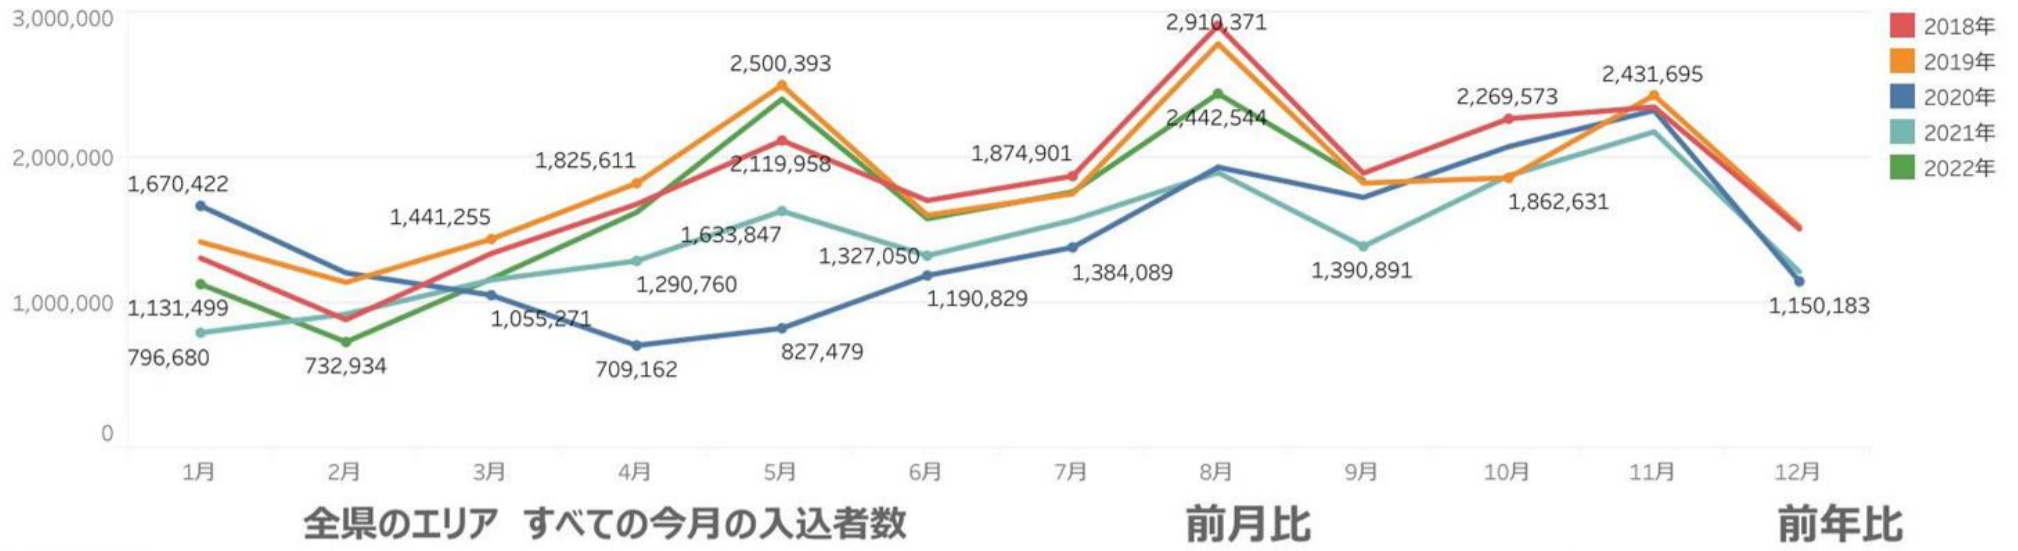

セグメントのデータについては、観光庁「全国観光入込客統計に関する共通基準」より  
 ※データは現時点で公表されている2019年までのものになります。2020年は集計中。

・主要宿泊地入込数(宿泊客数)は、前月比67%、前年同月比125%となった。5月からは利用対象の県が拡大されたが、夏休みシーズンが終わり、すべてのエリアで減少となった。

※8月からデータの取得方法が変更となったため、回答数が以前より少なくなっている。

(参考) 同時期に割引等を実施した市町村など(一部は、使っ得!にいがた県民割キャンペーンとの併用可)

Stay Tainaiキャッシュバックキャンペーン

・期間: ~2023.3.31 ・場所: 胎内市

長岡市宿泊割引キャンペーン

・期間: 2022.6.17~10.1 ・場所: 長岡市

今・得キャンペーン2022初夏の陣!

・期間: ~2022.9.30 ・場所: 新発田市

主要宿泊地入込数(宿泊客数)

エリア別主要宿泊地入込数(宿泊客数)

# 主要施設入込数の変化

市町村からの月次報告データ（2020年1月～2022年9月）

前月比 **75.6%**

前年比 **132.8%**

2022年9月

**1,847,228**

エリア名	施設数	入込客数	前月比
村上・新発田	13	100,761	99.2%
新潟・阿賀	15	578,388	83.8%
弥彦・燕三条	19	275,548	90.9%
長岡・柏崎	23	529,041	63.1%
湯沢・魚沼	20	215,137	75.3%
佐渡	1		
妙高・上越・糸魚川	16	148,353	66.5%