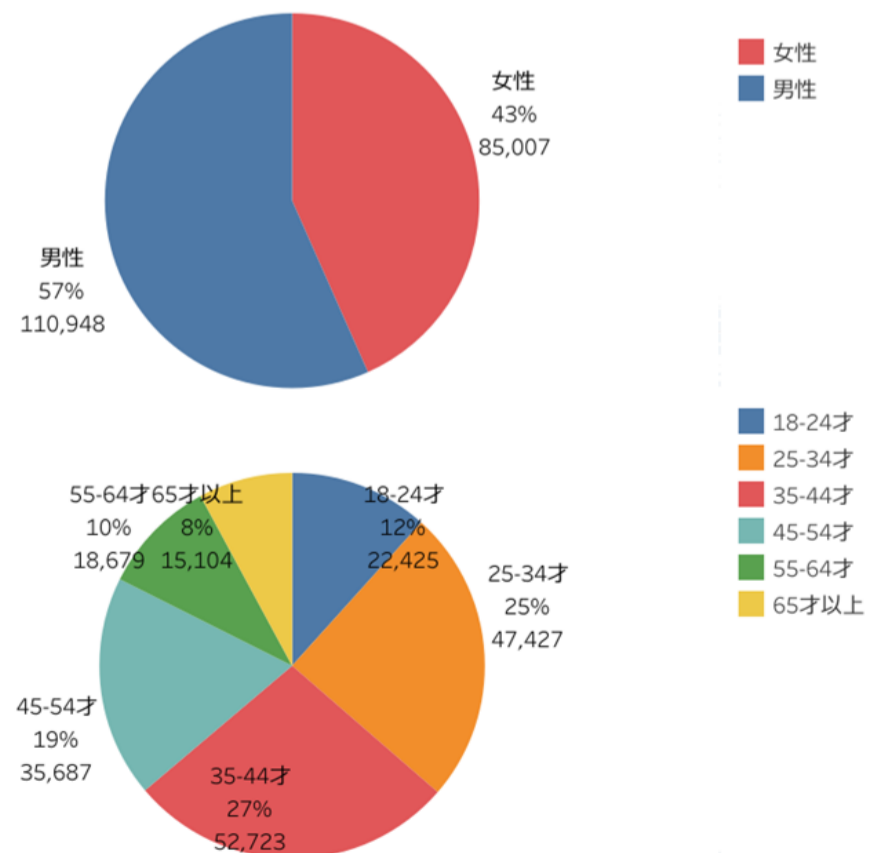

・ページビュー数は前月比66% (PV 1,690,405)と減少、前年同月比は135%となった。

※参考数値：2021年9月ページビュー数は「1,253,678」

・にいがた観光ナビの「訪問者の居住地」は、北海道が先月に引き続き3位。

ページビュー数

ユーザー数

訪問者の居住地

訪問者の属性