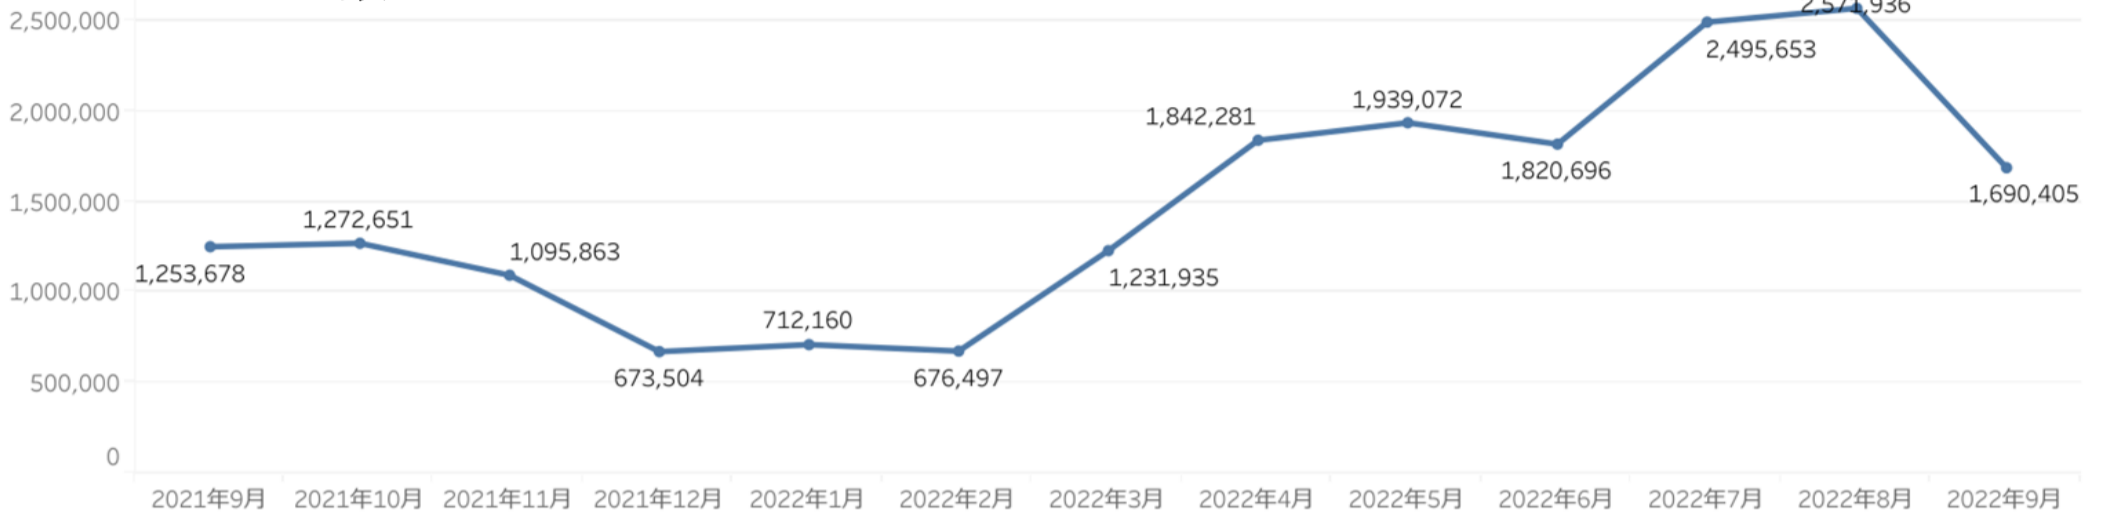

・ページビュー数は前月比66% (PV 1,690,405)と減少、前年同月比は135%となった。

※参考数値：2021年9月ページビュー数は「1,253,678」

・にいがた観光ナビの「訪問者の居住地」は、北海道が先月に引き続き3位。

ページビュー数