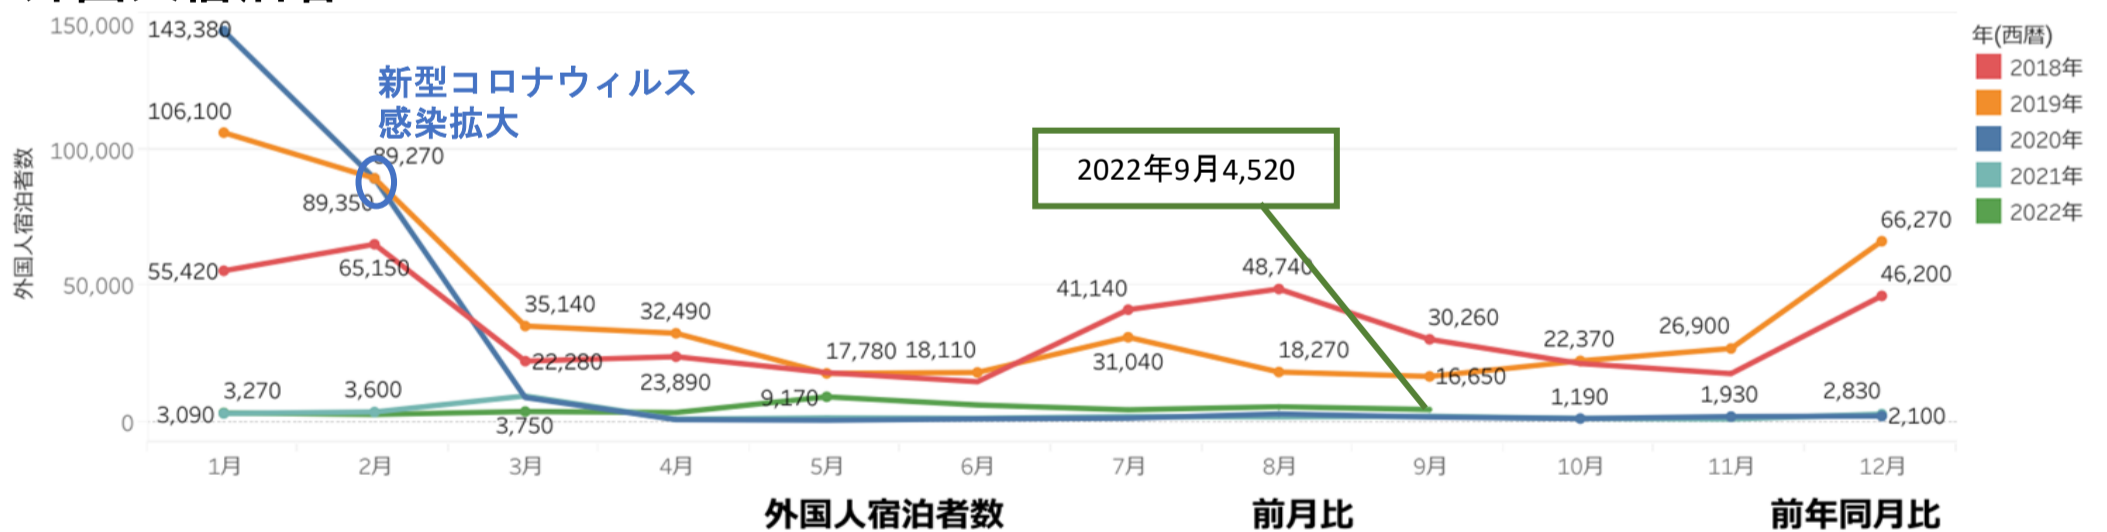

# 目次

- P1 宿泊者数の状況
- P2 観光消費額の状況
- P3 主要宿泊地入込数(宿泊客数)の変化
- P5 主要施設入込数の変化
- P6-8 「にいがた観光ナビ」の状況
- P9-11 市町村WEBサイトの状況
- P12 データ提供状況一覧

- ・ **県内宿泊者数** 前月比は77%、前年同月比は151%となった。5月から使っ得！ CPの利用対象の県が拡大され、多くの人が利用できるようになったが、夏休みシーズンが終わったため減少となった。前月比減少ではあるが、コロナ前の18、19年や21年よりは落ち込んでいない。（21年は3県宿泊割引CPの効果もあり） 実数ではコロナ前の18年とほぼ同水準、前年比では大きく上がっており、9月も底堅く推移している。
- ・ **外国人宿泊者数** 前月比は82%、前年同月比は219%となった。6/10より訪日の受入れが始まったが、現在のところは横ばいとなっている。

県内宿泊者

2022年9月	744,270	77.3%	151.2%
---------	---------	-------	--------

外国人宿泊者

2022年9月	4,520	81.9%	219.4%
---------	-------	-------	--------

セグメント	2019年7-9月	
	宿泊	日帰り
県内	28,301 円	7,959 円
県外	41,019 円	11,319 円
訪日外国人	46,000 円	

セグメントのデータについては、観光庁「全国観光入込客統計に関する共通基準」より  
 ※データは現時点で公表されている2019年までのものになります。2020年は集計中。

・主要宿泊地入込数(宿泊客数)は、前月比67%、前年同月比125%となった。5月からは利用対象の県が拡大されたが、夏休みシーズンが終わり、すべてのエリアで減少となった。

※8月からデータの取得方法が変更となったため、回答数が以前より少なくなっている。