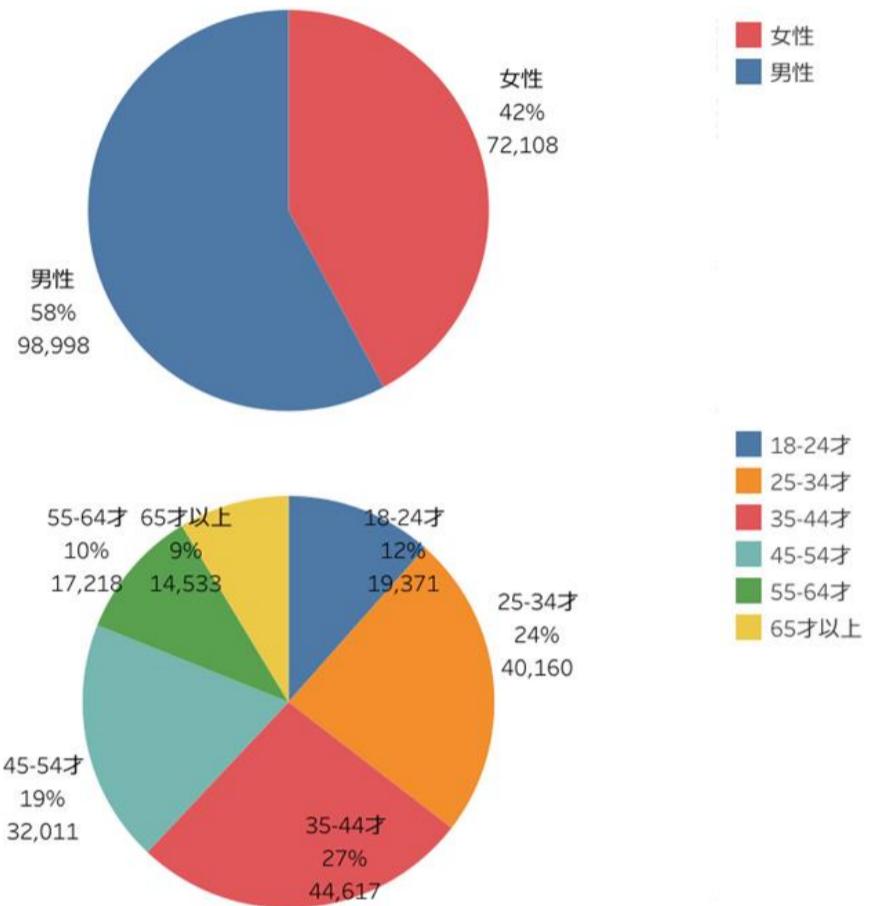

訪問者の属性

- ・市町村WEBサイト利用状況については、定期報告に申し込みのあった市町村の数値のみ表示。
- ・市町村WEBサイトの分析を希望の市町村・市町村観光協会がありましたら問い合わせください。