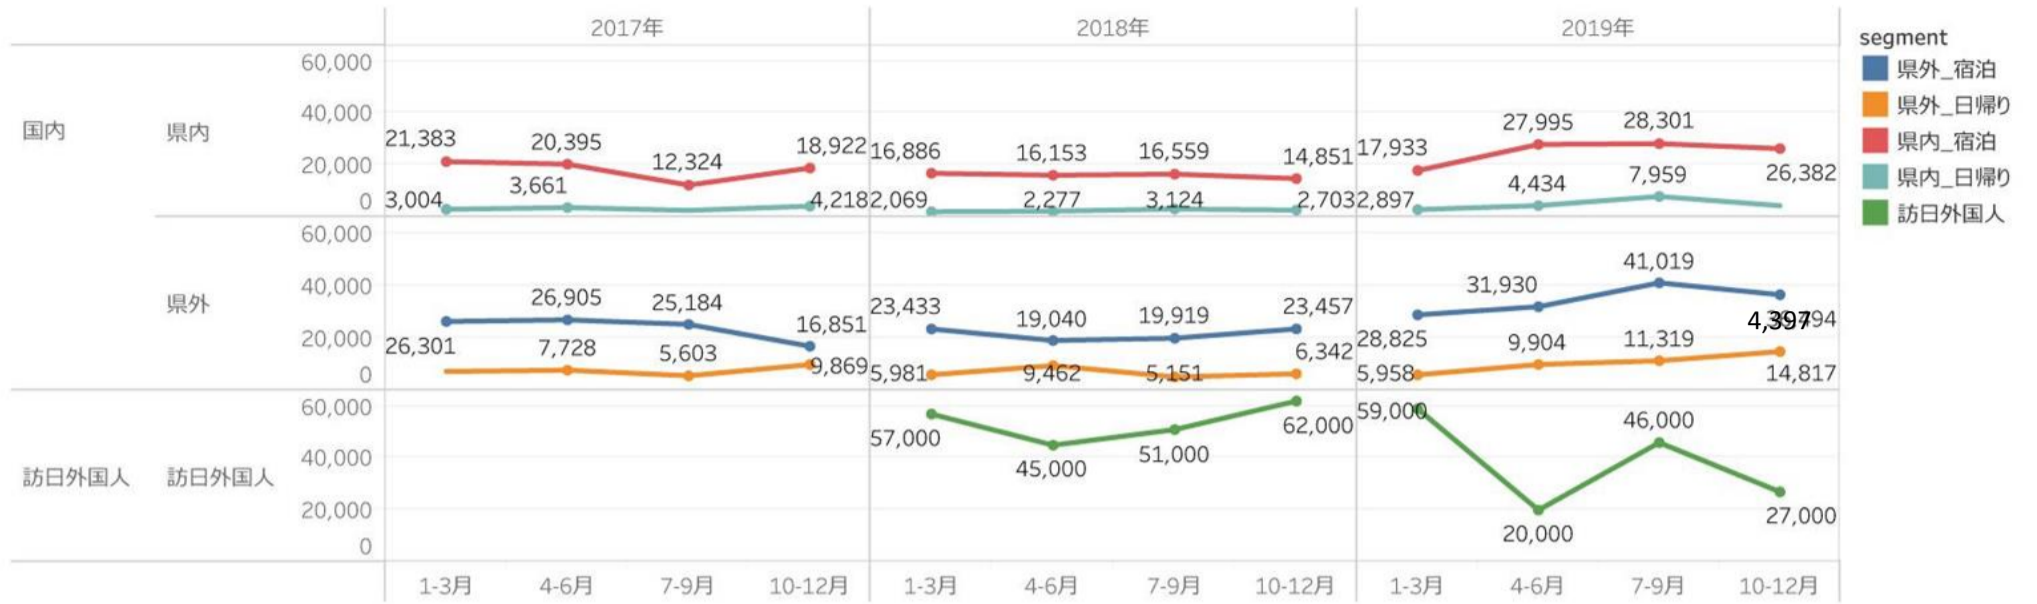

# 目次

- P1 宿泊者数の状況
- P2 観光消費額の状況
- P3 主要宿泊地入込数(宿泊客数)の変化
- P5 主要施設入込数の変化
- P6-8 「にいがた観光ナビ」の状況
- P9-11 市町村WEBサイトの状況
- P12 データ提供状況一覧

- ・ **県内宿泊者数** 前月比は77%、前年同月比は151%となった。5月から使っ得！ CPの利用対象の県が拡大され、多くの人が利用できるようになったが、夏休みシーズンが終わったため減少となった。前月比減少ではあるが、コロナ前の18、19年や21年よりは落ち込んでいない。（21年は3県宿泊割引CPの効果もあり） 実数ではコロナ前の18年とほぼ同水準、前年比では大きく上がっており、9月も底堅く推移している。
- ・ **外国人宿泊者数** 前月比は82%、前年同月比は219%となった。6/10より訪日の受入れが始まったが、現在のところは横ばいとなっている。

県内宿泊者

2022年9月	744,270	77.3%	151.2%
---------	---------	-------	--------

外国人宿泊者

2022年9月	4,520	81.9%	219.4%
---------	-------	-------	--------

セグメント	2019年7-9月	
	宿泊	日帰り
県内	28,301 円	7,959 円
県外	41,019 円	11,319 円
訪日外国人	46,000 円	

セグメントのデータについては、観光庁「全国観光入込客統計に関する共通基準」より  
 ※データは現時点で公表されている2019年までのものになります。2020年は集計中。

・主要宿泊地入込数(宿泊客数)は、前月比67%、前年同月比125%となった。5月からは利用対象の県が拡大されたが、夏休みシーズンが終わり、すべてのエリアで減少となった。

※8月からデータの取得方法が変更となったため、回答数が以前より少なくなっている。

エリア別主要宿泊地入込数(宿泊客数)