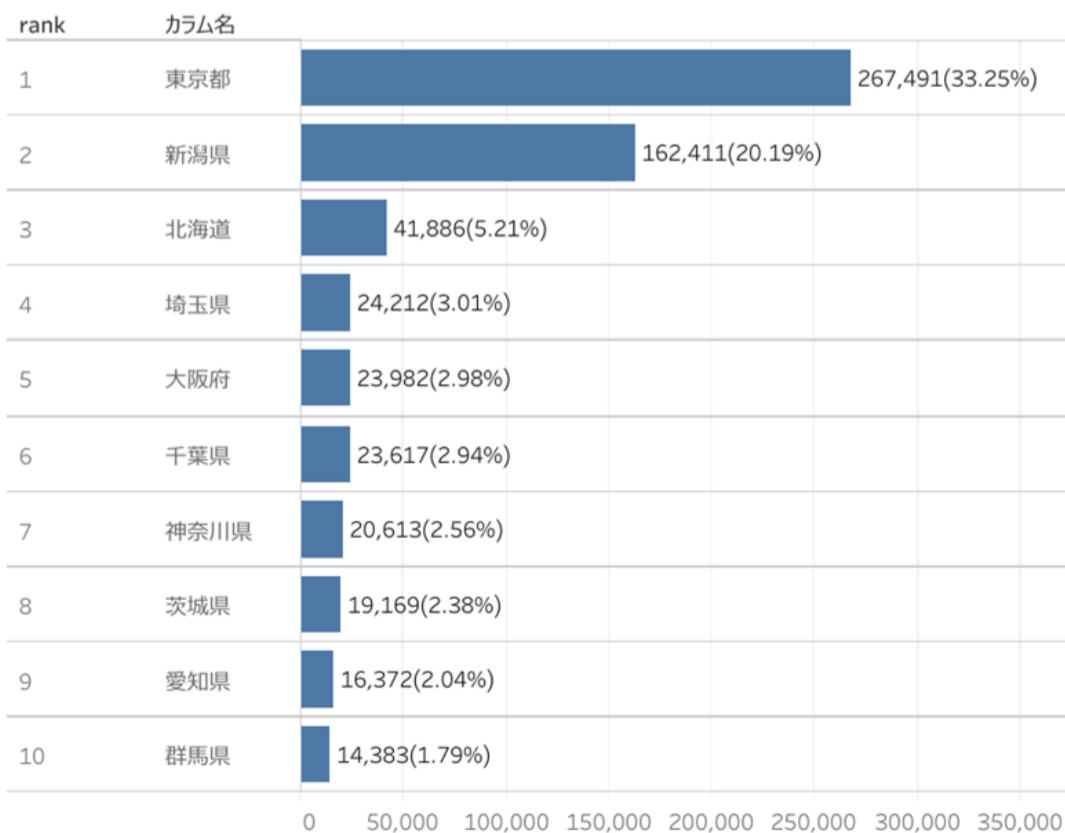

・ページビュー数は前月比66% (PV 1,690,405)と減少、前年同月比は135%となった。

※参考数値：2021年9月ページビュー数は「1,253,678」

・にいがた観光ナビの「訪問者の居住地」は、北海道が先月に引き続き3位。

ページビュー数

ユーザー数

訪問者の居住地

訪問者の属性