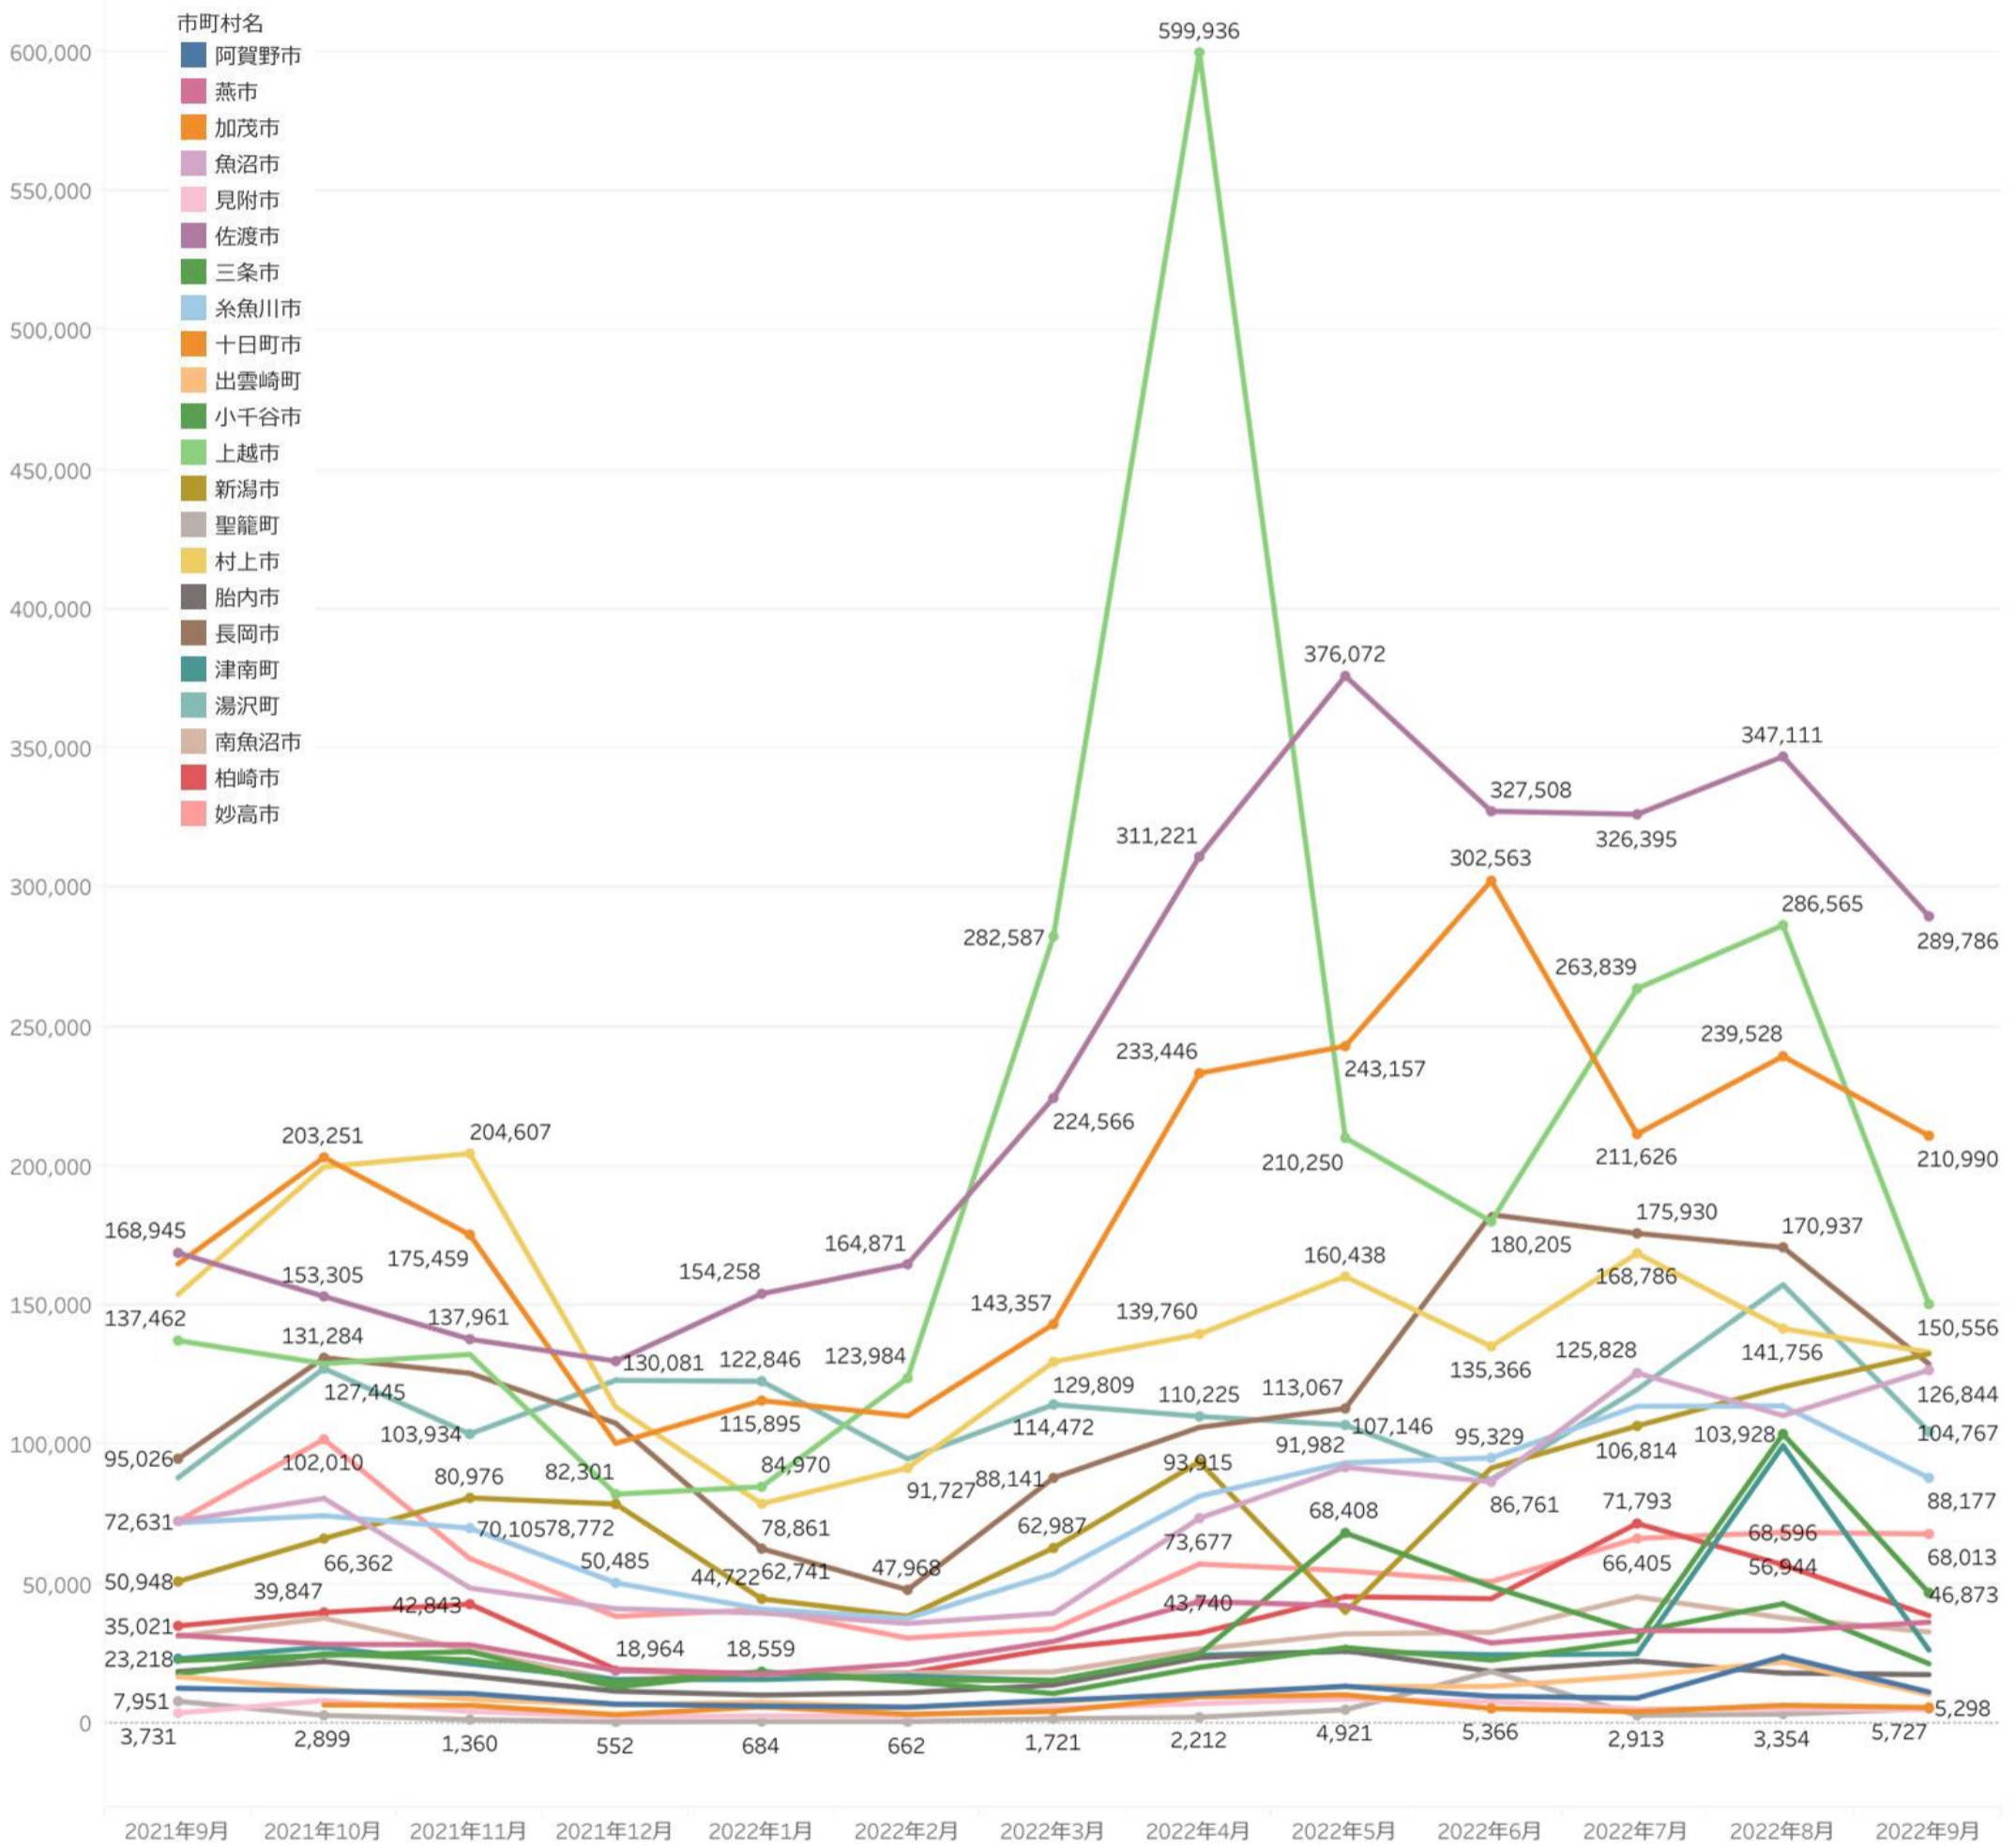

・ページビュー数【ベスト5】は、「佐渡市」(前月比83%)、「十日町市」(前月比88%)、「上越市」(前月比53%)、「村上市」(前月比94%)、「新潟市」(前月比110%)となった。
特に上越市の減少が著しい。先月伸びた、8月20日開催の「謙信公祭」の反動と思われる。ほとんどの市町村が減少する中、魚沼市は増加となった。滝雲のアクセス数が大きく伸びたことが影響している。

ページビュー数

・市町村WEBサイト利用状況については、定期報告に申し込みのあった市町村の数値のみ表示。
・市町村WEBサイトの分析を希望の市町村・市町村観光協会がありましたら問い合わせください。