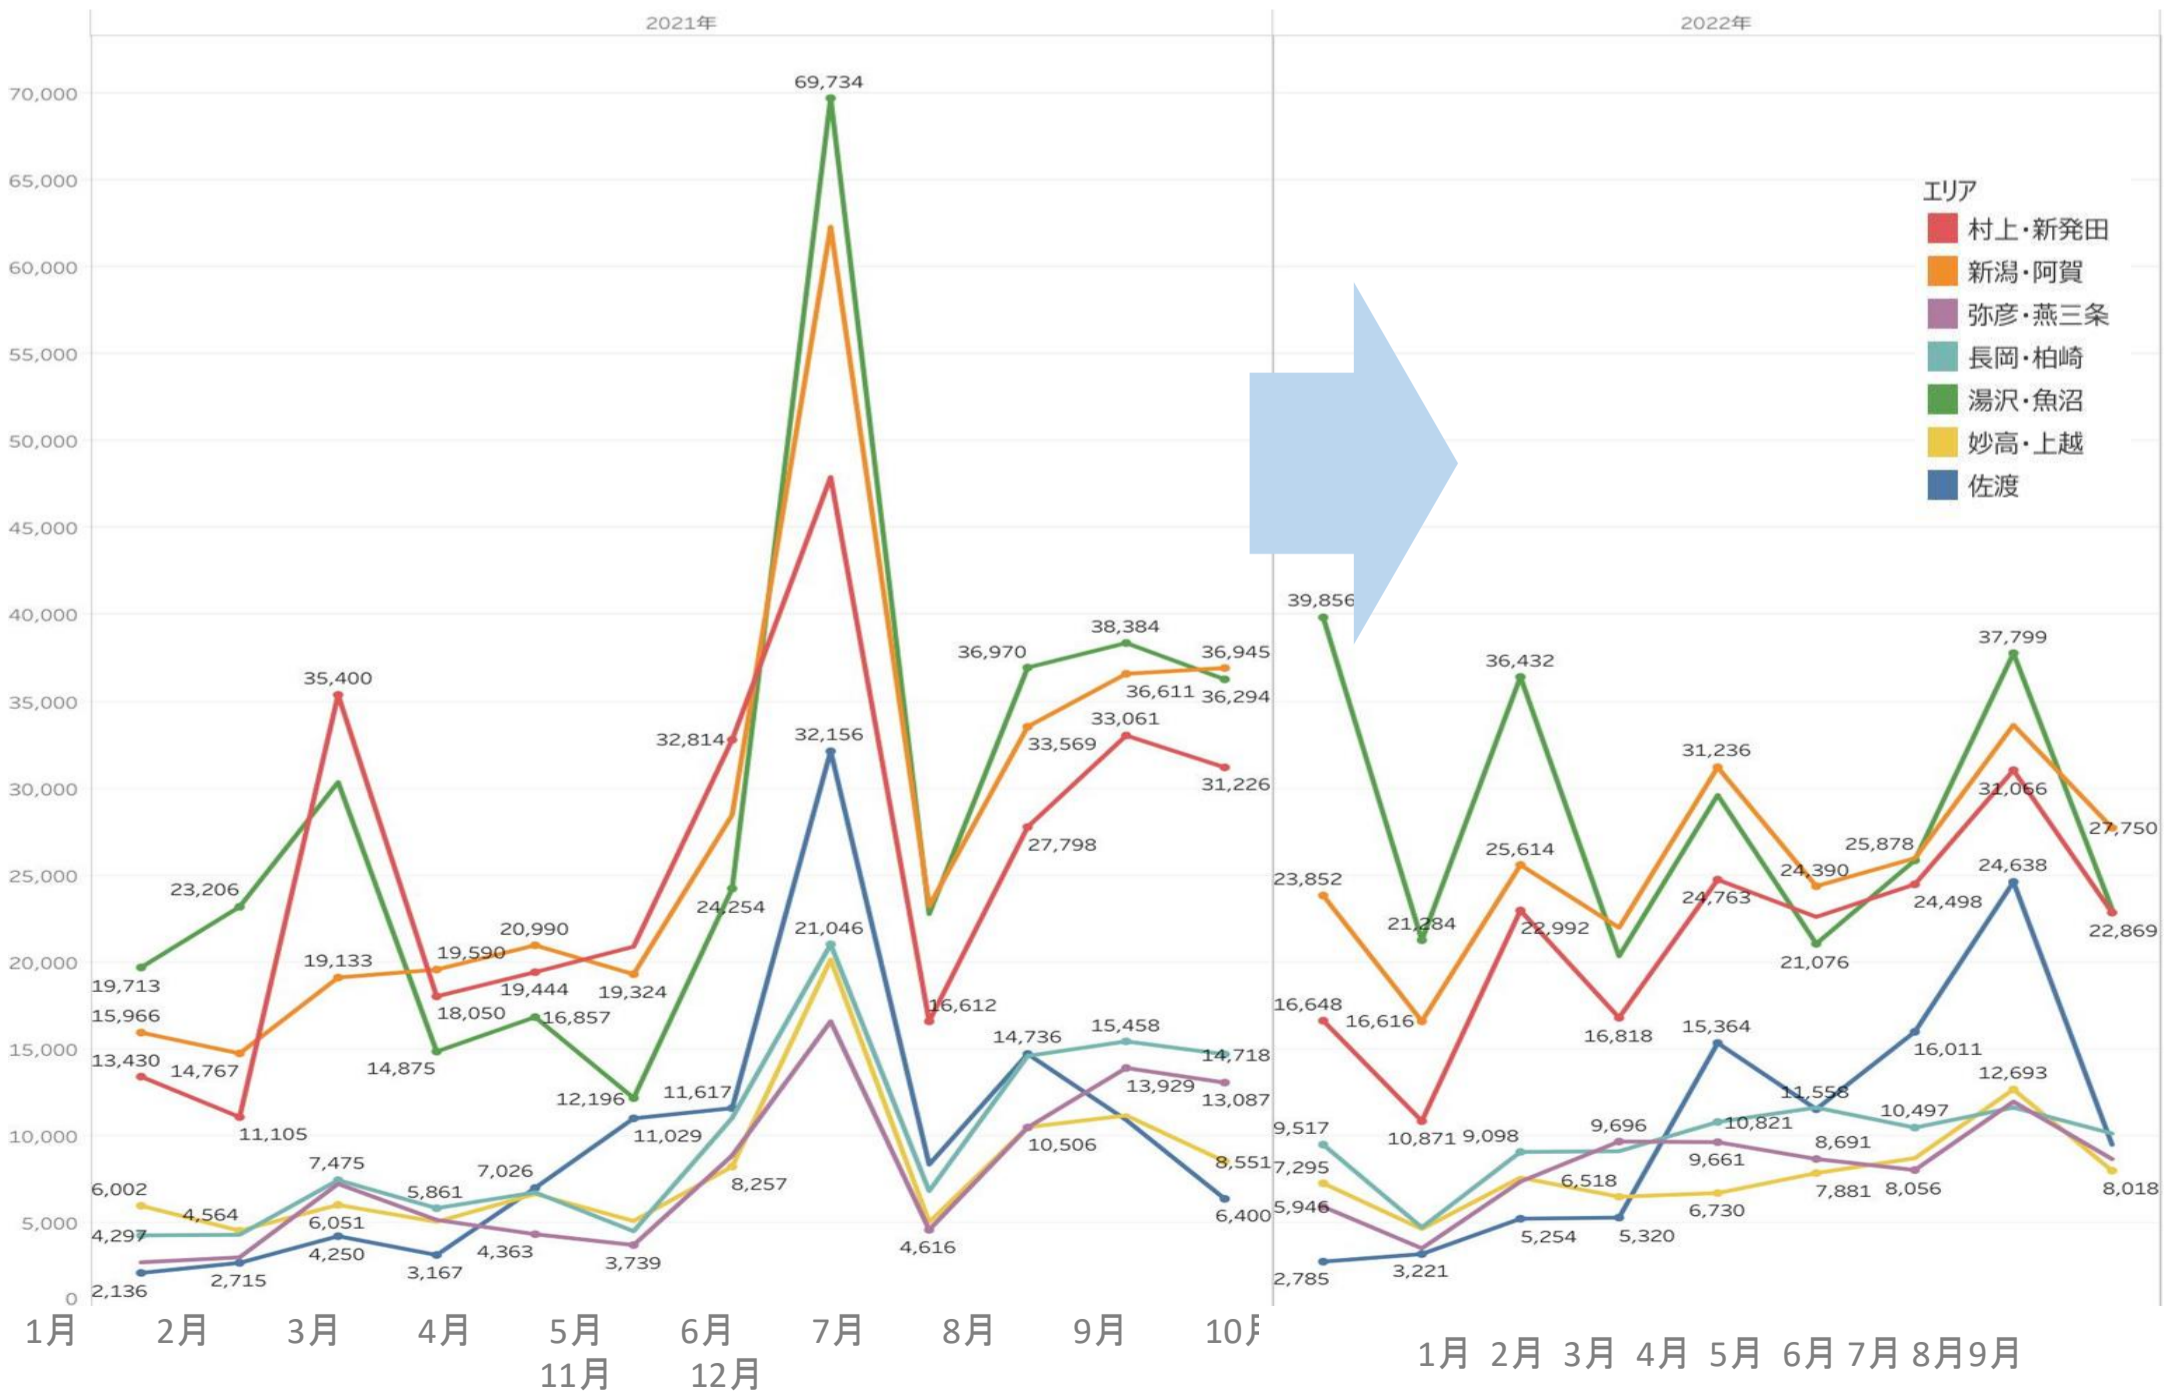

# 目次

- P1 宿泊者数の状況
- P2 観光消費額の状況
- P3 主要宿泊地入込数(宿泊客数)の変化
- P5 主要施設入込数の変化
- P6-8 「にいがた観光ナビ」の状況
- P9-11 市町村WEBサイトの状況
- P12 データ提供状況一覧

- ・ **県内宿泊者数** 前月比は77%、前年同月比は151%となった。5月から使っ得！ CPの利用対象の県が拡大され、多くの人が利用できるようになったが、夏休みシーズンが終わったため減少となった。前月比減少ではあるが、コロナ前の18、19年や21年よりは落ち込んでいない。（21年は3県宿泊割引CPの効果もあり） 実数ではコロナ前の18年とほぼ同水準、前年比では大きく上がっており、9月も底堅く推移している。
- ・ **外国人宿泊者数** 前月比は82%、前年同月比は219%となった。6/10より訪日の受入れが始まったが、現在のところは横ばいとなっている。

セグメントのデータについては、観光庁「全国観光入込客統計に関する共通基準」より  
 ※データは現時点で公表されている2019年までのものになります。2020年は集計中。

・主要宿泊地入込数(宿泊客数)は、前月比67%、前年同月比125%となった。5月からは利用対象の県が拡大されたが、夏休みシーズンが終わり、すべてのエリアで減少となった。

※8月からデータの取得方法が変更となったため、回答数が以前より少なくなっている。

(参考) 同時期に割引等を実施した市町村など(一部は、使っ得!にいがた県民割キャンペーンとの併用可)

Stay Tainaiキャッシュバックキャンペーン

・期間: ~2023.3.31 ・場所: 胎内市

長岡市宿泊割引キャンペーン

・期間: 2022.6.17~10.1 ・場所: 長岡市

今・得キャンペーン2022初夏の陣!

・期間: ~2022.9.30 ・場所: 新発田市

主要宿泊地入込数(宿泊客数)

エリア別主要宿泊地入込数(宿泊客数)