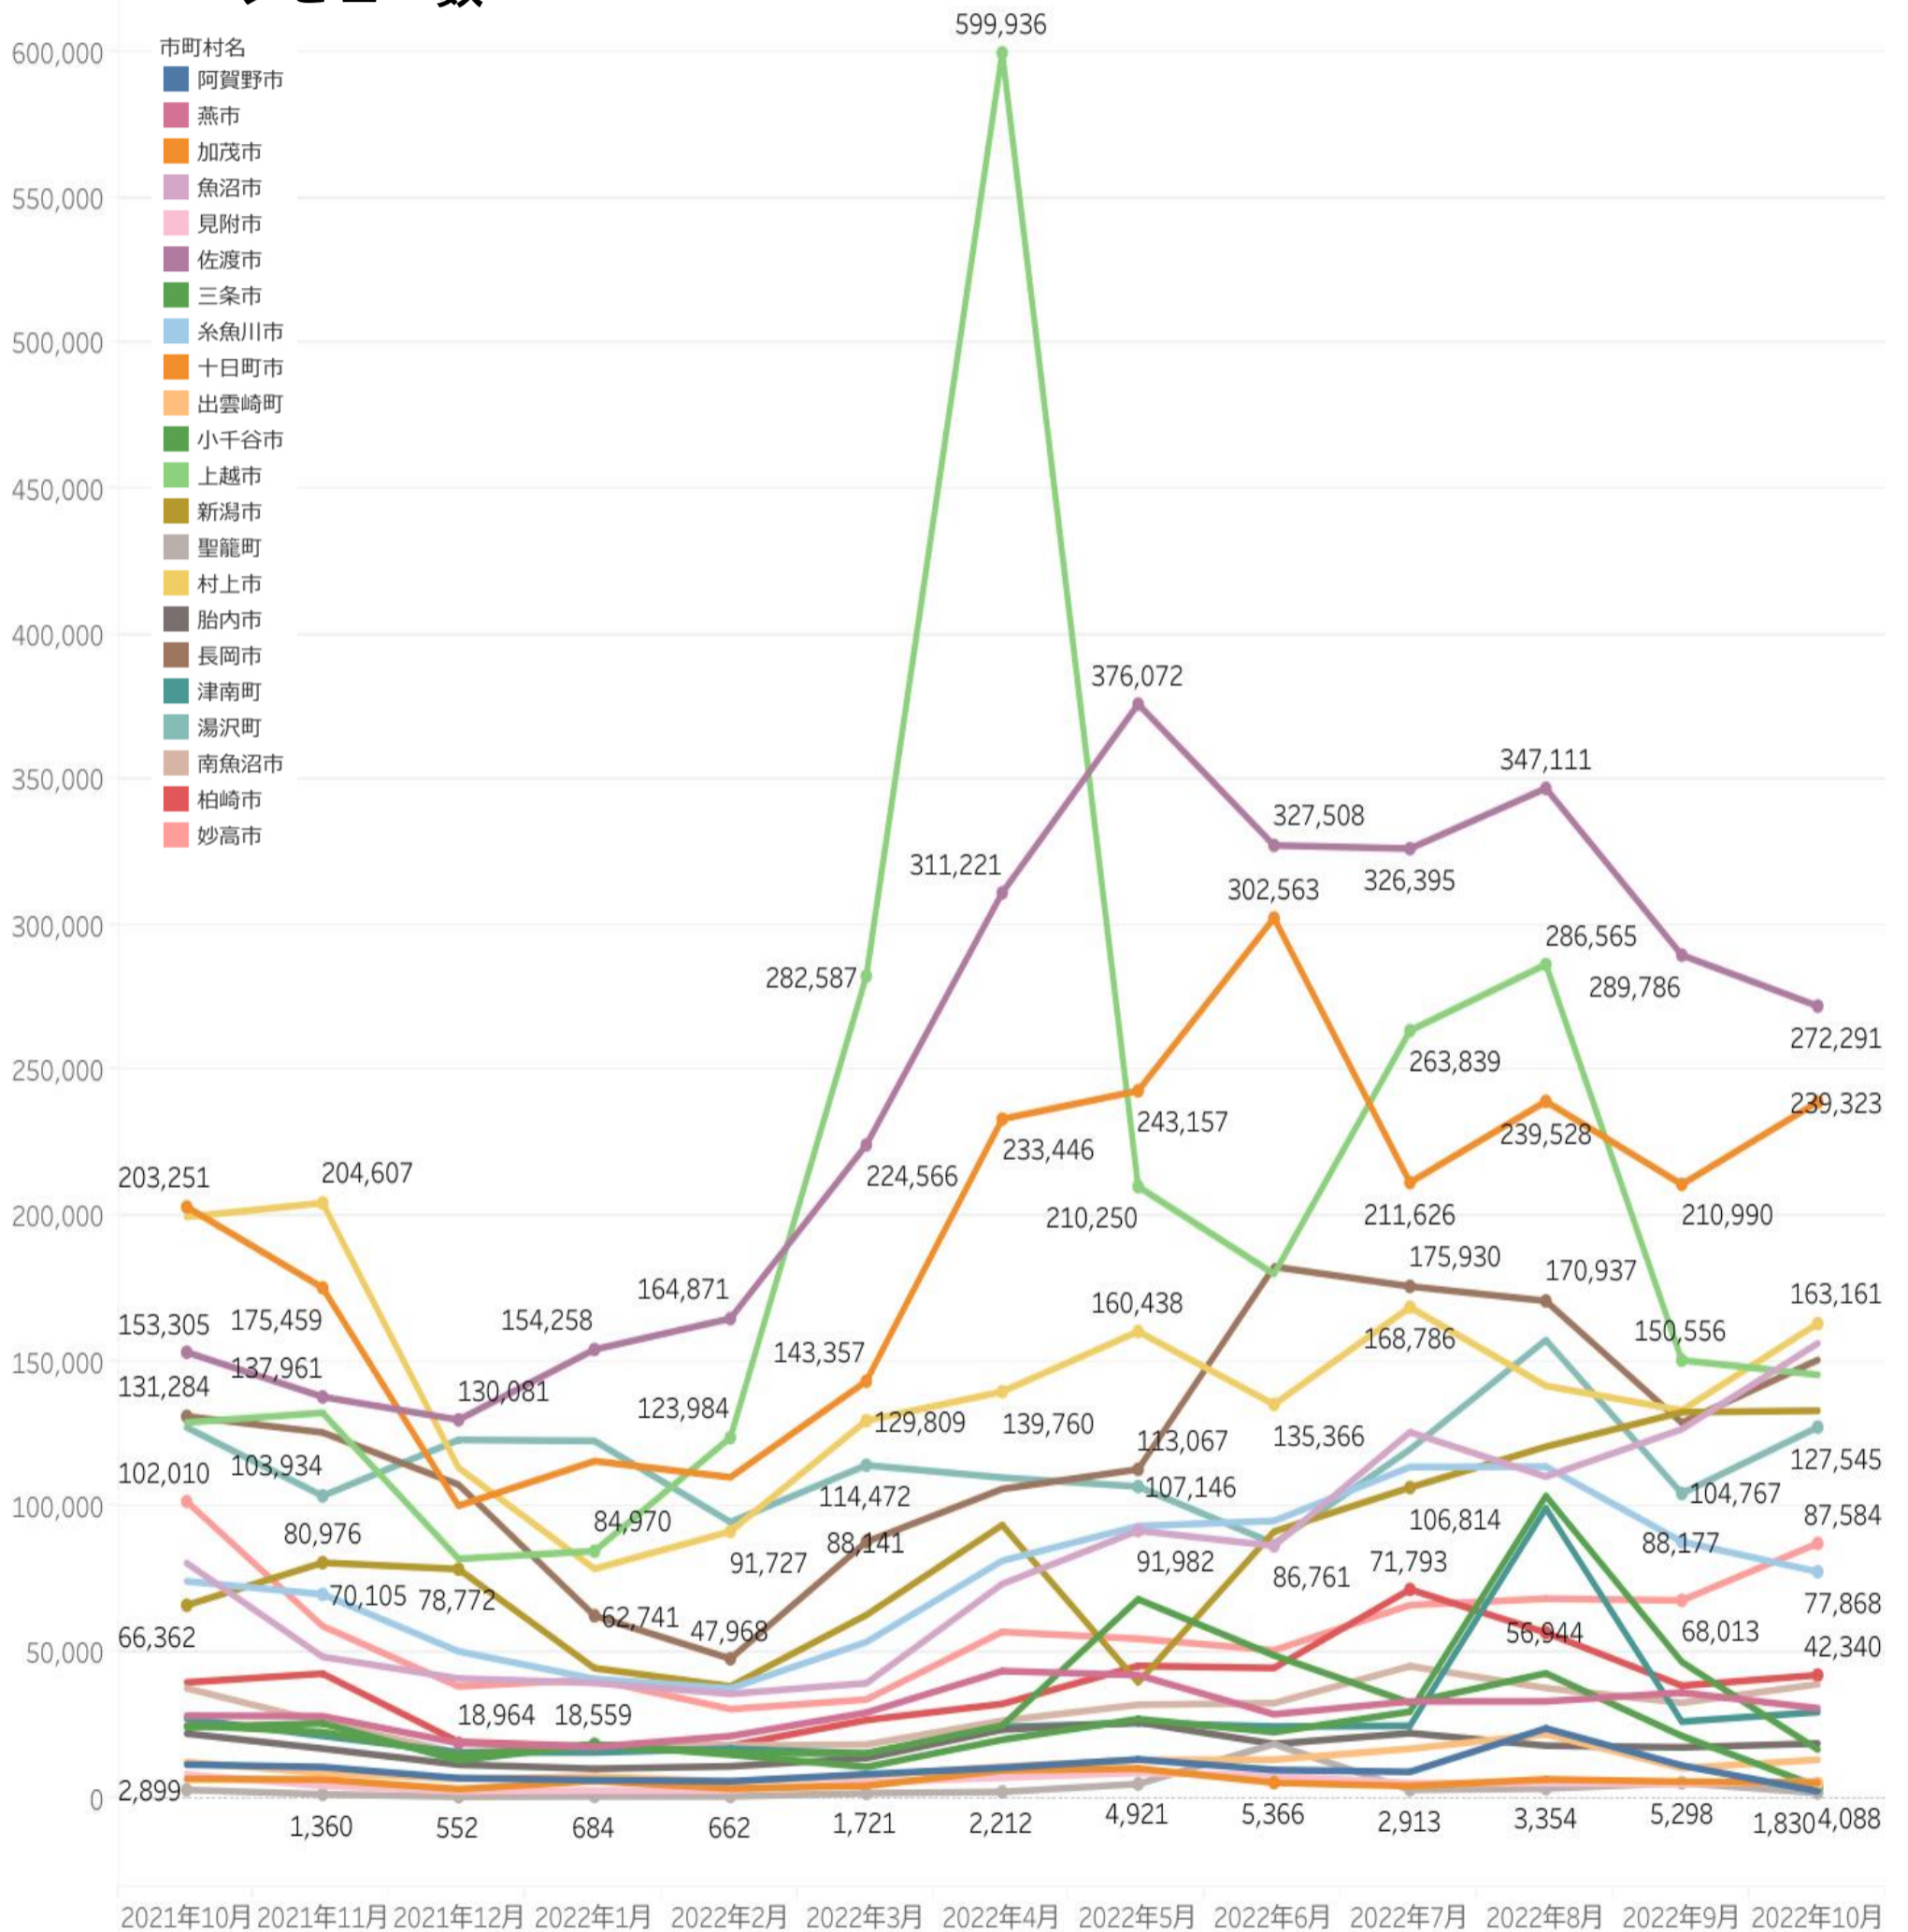

- ・ページビュー数【ベスト5】は、「佐渡市」（前月比94%）、「十日町市」（前月比113%）、「村上市」（前月比122%）、「魚沼市」（前月比123%）、「長岡市」（前月比117%）となった。

十日町市は10/22、23にNHKでカール・ベンクスさんの帯番組が放送されたためか、「カール・ベンクスさんと『奇跡の集落』竹所」の特集記事のアクセス数が伸びたことが影響している。魚沼市は先月に引き続き増加となった。滝雲がヒルナンデスで紹介されたことが影響している。

ページビュー数

- ・市町村WEBサイト利用状況については、定期報告に申し込みのあった市町村の数値のみ表示。
- ・市町村WEBサイトの分析を希望の市町村・市町村観光協会がありましたら問い合わせください。