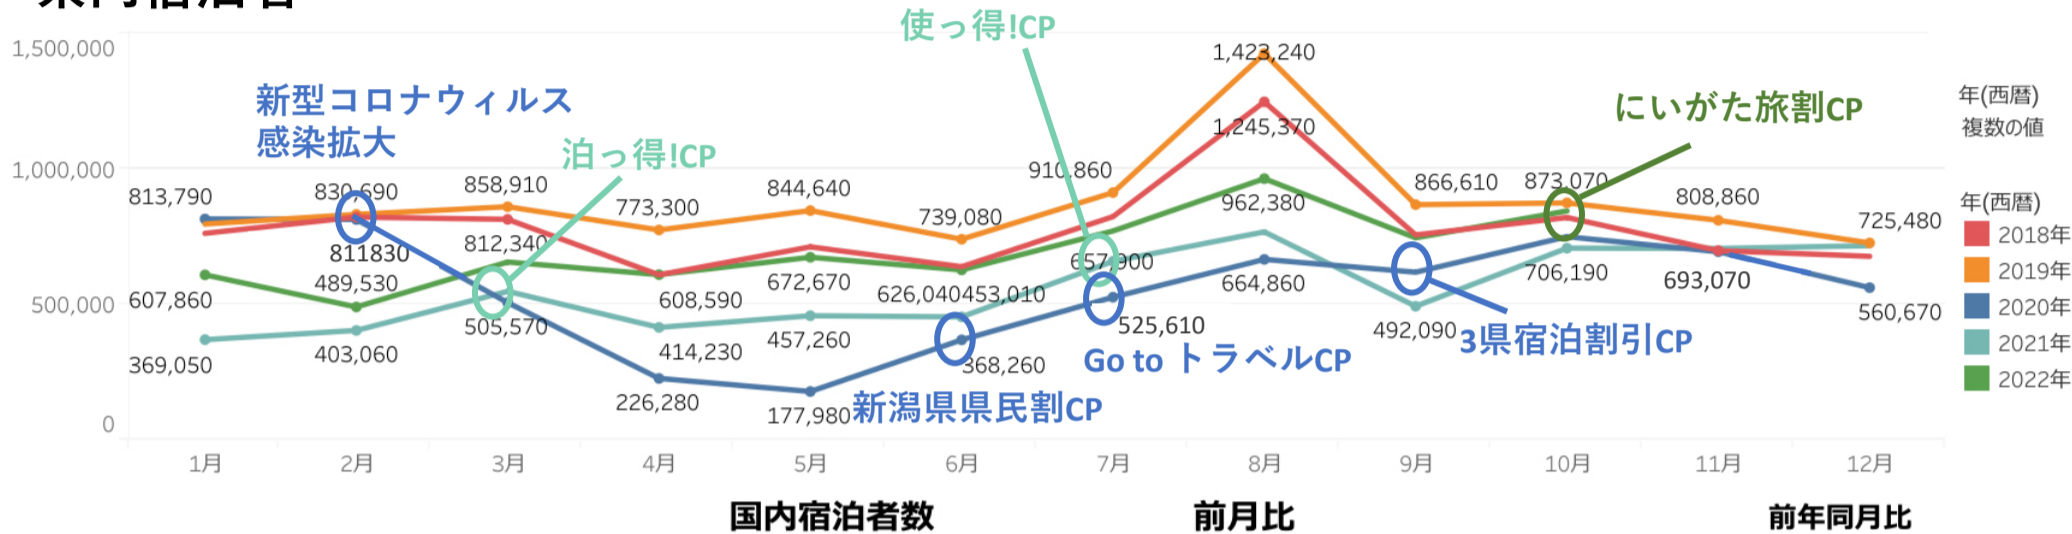

新潟県観光レポート

2022年10月分

発行：（公社）新潟県観光協会

発行日：2023年1月12日（木）

目次

- P1 宿泊者数の状況
- P2 観光消費額の状況
- P3 主要宿泊地入込数(宿泊客数)の変化
- P4 主要施設入込数の変化
- P5-7 「にいがた観光ナビ」の状況
- P8-11 市町村WEBサイトの状況
- P12 データ提供状況一覧

- ・ 県内宿泊者数 前月比は113%、前年同月比は119%となった。全国旅行支援「にいがた旅割CP」が9/30から始まり対象者が全国に拡大したことと、紅葉シーズンに入ったことから増加したと思われる。
- ・ 外国人宿泊者数 前月比は196%、前年同月比は731%となった。10/11より外国人の出国制限の見直しが行われたためと思われる。

県内宿泊者

2022年10月 国内宿泊者数 843,270

前月比 113.3%

前年同月比 119.4%

外国人宿泊者

2022年10月 外国人宿泊者数 8,850

前月比 195.8%

前年同月比 731.4%

セグメント	2019年10-12月	
	宿泊	日帰り
県内	26,382 円	4,397 円
県外	36,494 円	14,817 円
訪日外国人	27,000 円	

セグメントのデータについては、観光庁「全国観光入込客統計に関する共通基準」より
 ※データは現時点で公表されている2019年までのものになります。2020年は集計中。

・主要宿泊地入込数(宿泊客数)は、前月比115%、前年同月比85%となった。長岡・柏崎エリアは、海水浴シーズンが終わり、8月以降減少が続いている。その他のエリアはすべて増加となった。9/30より全国旅行支援が始まったことに加え、紅葉シーズンに入り、人が動きだしたためと思われる。 ※8月からデータの取得方法が変更となったため、回答数が以前より少なくなっている。(参考：22年10月、21年10月の両方回答のあった施設の入込数の前年同月比109%)