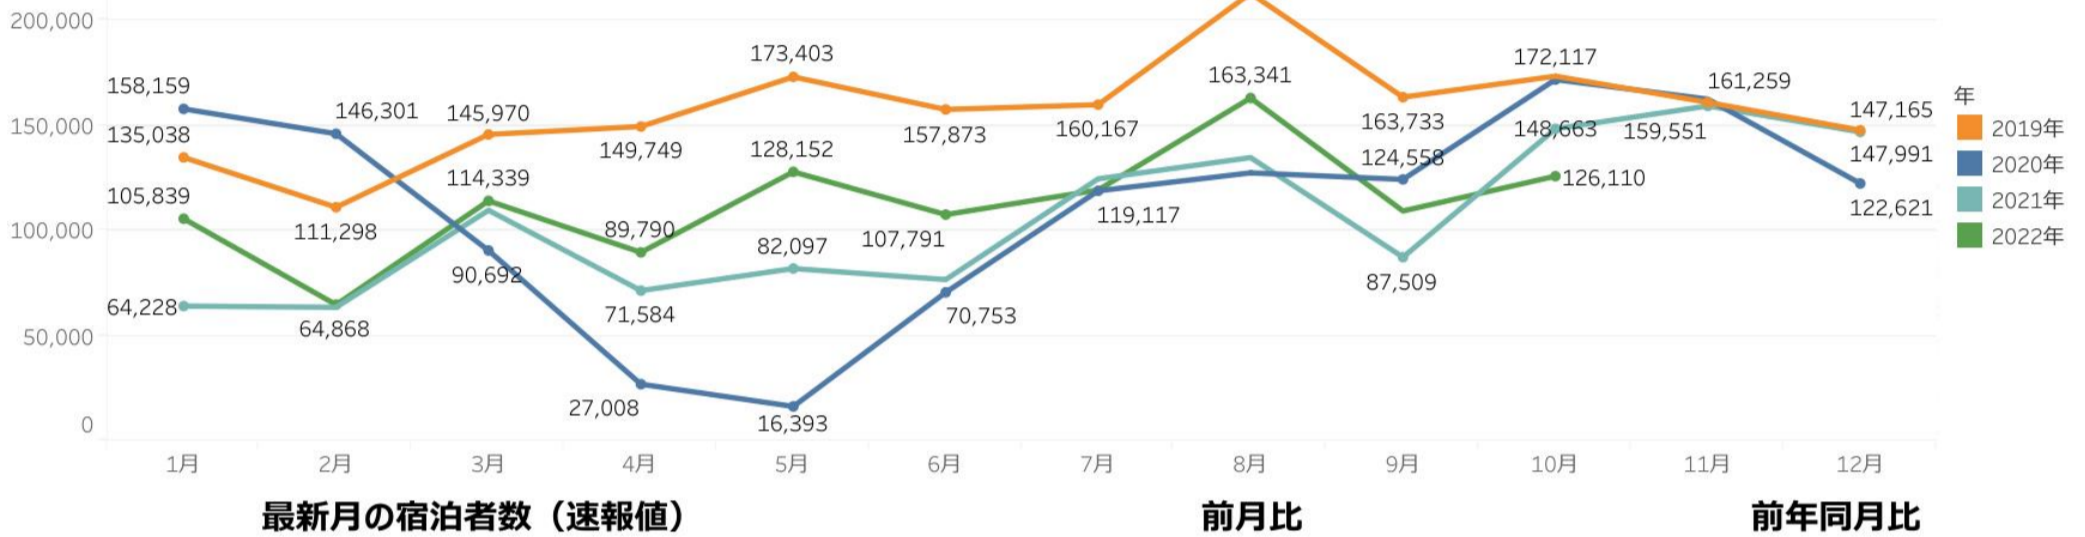

セグメント	2019年10-12月	
	宿泊	日帰り
県内	26,382 円	4,397 円
県外	36,494 円	14,817 円
訪日外国人	27,000 円	

セグメントのデータについては、観光庁「全国観光入込客統計に関する共通基準」より
 ※データは現時点で公表されている2019年までのものになります。2020年は集計中。

・主要宿泊地入込数(宿泊客数)は、前月比115%、前年同月比85%となった。長岡・柏崎エリアは、海水浴シーズンが終わり、8月以降減少が続いている。その他のエリアはすべて増加となった。9/30より全国旅行支援が始まったことに加え、紅葉シーズンに入り、人が動きだしたためと思われる。 ※8月からデータの取得方法が変更となったため、回答数が以前より少なくなっている。(参考：22年10月、21年10月の両方回答のあった施設の入込数の前年同月比109%)

・期間：～12. 20 ・場所：長岡市

うおぬま連ぱクーポンキャンペーン

・期間：～2023. 3. 6 ・場所：魚沼市

YUZA割(宿泊)キャンペーン

・期間：～2023. 2. 28 ・場所：湯沢町

妙高オータムキャンペーン

・期間：～11. 30 ・場所：妙高市

ご来島ありがとうクーポンキャンペーン

・期間：10. 20～上限まで ・場所：佐渡市

主要宿泊地入込数(宿泊客数)

エリア別主要宿泊地入込数(宿泊客数)

前月比 118.5% 前年比 116.6%

2022年10月 2,189,017

エリア名	施設数	入込客数	前月比
村上・新発田	13	125,314	124.4%
新潟・阿賀	15	631,102	109.1%
弥彦・燕三条	19	334,436	121.4%
長岡・柏崎	23	724,144	136.9%
湯沢・魚沼	20	223,932	104.1%
妙高・上越・糸魚川	16	150,089	101.2%
佐渡	1		

主要施設入込数は、前月比119%、前年同月比117%となった。コロナ以前の2018年とほぼ同じ入込数となった。例年、9月から10月にかけて入込数は増加傾向にあり、今年度も同様に増加となった。

個別の施設では椿寿荘が前月比1039%。イベント「たがみバンブーブー」（10/1～10/31）開催されたためと思われる。

国営越後丘陵公園は前月比219%。コスモスやバラのイベントが開催されたためと思われる。

※佐渡エリアは、データなし