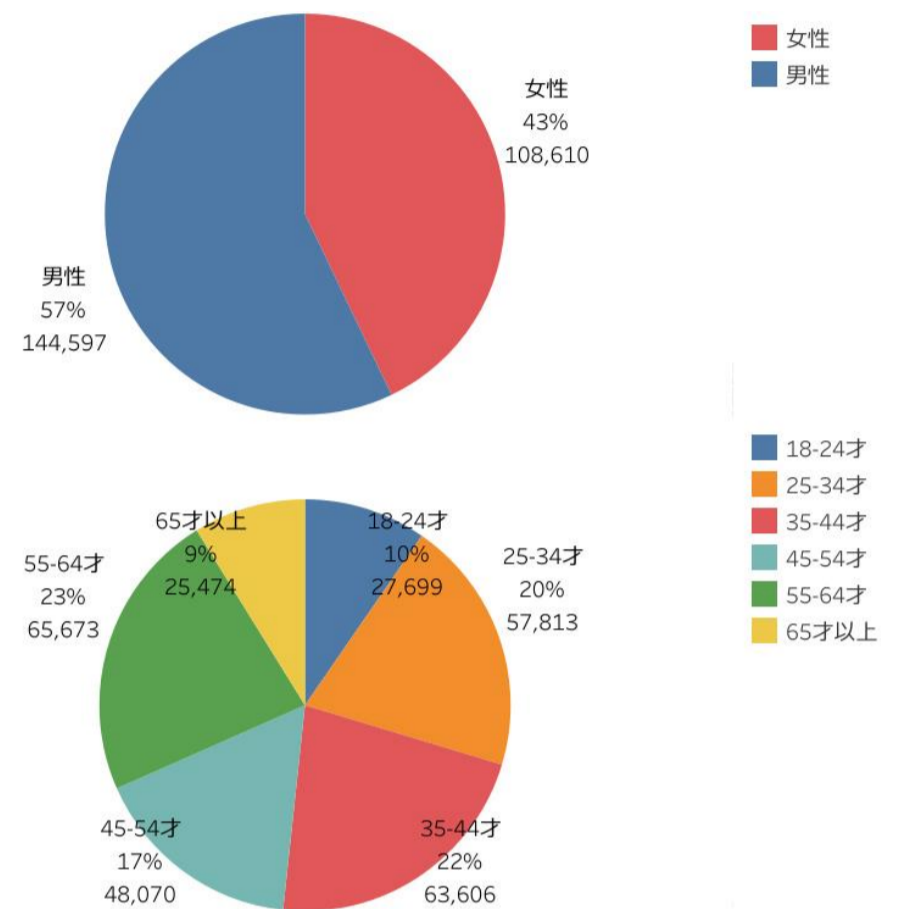

0 1,000,000

にいがた観光ナビ利用状況、閲覧ページランキングについては、グーグルアナリティクス (GA) にて分析。

「にいがた観光ナビ」 検索キーワードランキング

- ・ 県民割が終了し、全国旅行支援が始まったため、県民割キーワードが上位にいる。また、全国旅行支援も新規でランクインしている。アクセスランキング上位に入った田上バンブーの関連ワードも複数ランクインしている。
- 月岡温泉については新発田市に確認したところ、割引CPの関係でテレビCMを流してたとのこと。

検索キーワード

検索ワードランキングについては、サーチコンソールにて調査。

- ・ページビュー数【ベスト5】は、「佐渡市」（前月比94%）、「十日町市」（前月比113%）、「村上市」（前月比122%）、「魚沼市」（前月比123%）、「長岡市」（前月比117%）となった。

十日町市は10/22、23にNHKでカール・ベンクスさんの帯番組が放送されたためか、「カール・ベンクスさんと『奇跡の集落』竹所」の特集記事のアクセス数が伸びたことが影響している。魚沼市は先月に引き続き増加となった。滝雲がヒルナンデスで紹介されたことが影響している。

ページビュー数

- ・市町村WEBサイト利用状況については、定期報告に申し込みのあった市町村の数値のみ表示。
- ・市町村WEBサイトの分析を希望の市町村・市町村観光協会がありましたら問い合わせください。

・「訪問者の居住地」群馬県が新規でランクイン、3位となった。三条市の訪問者の居住地の1位が群馬県なので、こちらが大きく影響している。三条市に確認したところ、アニメDIYの特設ページが上位にきているのでその影響では？とのことだった。

「訪問者の属性」は大幅な変更はない。

訪問者の居住地

訪問者の属性

- ・市町村WEBサイト利用状況については、定期報告に申し込みのあった市町村の数値のみ表示。
- ・市町村WEBサイトの分析を希望の市町村・市町村観光協会がありましたら問い合わせください。

市町村WEBサイト閲覧ページランキング

- ・佐渡のトップページがトップ。続いて新潟市のトップページ、湯沢町のトップページ、長岡市CPページ、十日町市のトップページなどが上位を占めている。
 - ・PV10,000以上の閲覧ページは19件。先月と同じ
- ※参考：10月16件、11月15件、12月13件、1月7件、2月5件、3月12件、4月23件、5月18件、6月20件、7月19件、8月23件、9月19件。