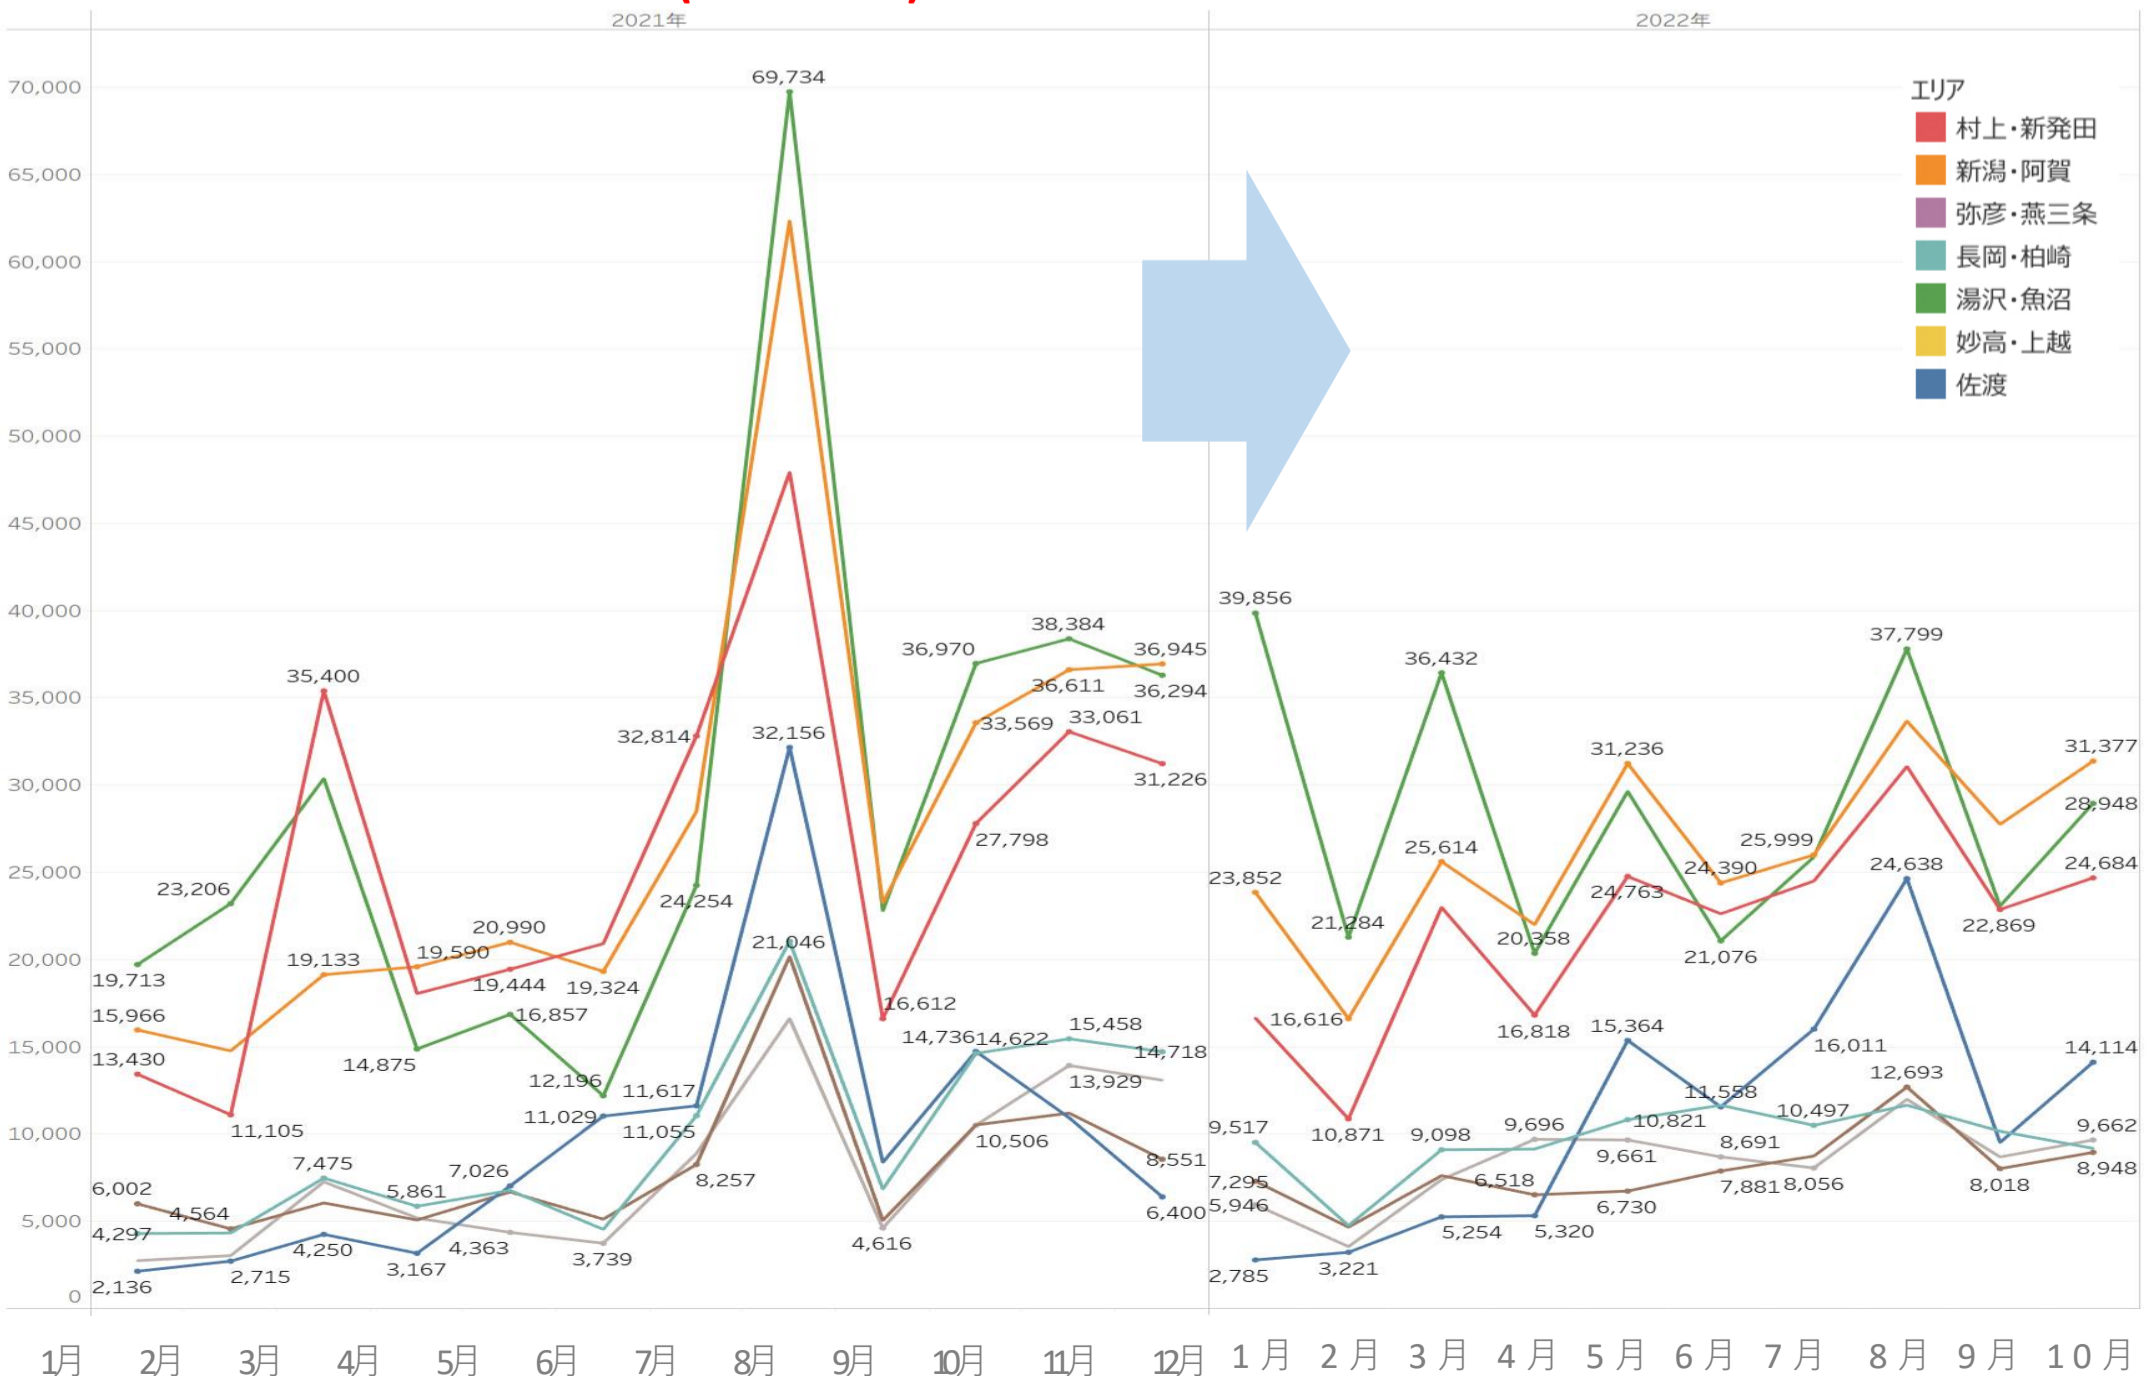

セグメント	2019年10-12月	
	宿泊	日帰り
県内	26,382 円	4,397 円
県外	36,494 円	14,817 円
訪日外国人	27,000 円	

セグメントのデータについては、観光庁「全国観光入込客統計に関する共通基準」より
 ※データは現時点で公表されている2019年までのものになります。2020年は集計中。

・主要宿泊地入込数(宿泊客数)は、前月比115%、前年同月比85%となった。長岡・柏崎エリアは、海水浴シーズンが終わり、8月以降減少が続いている。その他のエリアはすべて増加となった。9/30より全国旅行支援が始まったことに加え、紅葉シーズンに入り、人が動きだしたためと思われる。 ※8月からデータの取得方法が変更となったため、回答数が以前より少なくなっている。(参考：22年10月、21年10月の両方回答のあった施設の入込数の前年同月比109%)

・期間：10. 20～上限まで ・場所：佐渡市

主要宿泊地入込数(宿泊客数)

エリア別主要宿泊地入込数(宿泊客数)

前月比 118.5% 前年比 116.6%

2022年10月 2,189,017

エリア名	施設数	入込客数	前月比
村上・新発田	13	125,314	124.4%
新潟・阿賀	15	631,102	109.1%
弥彦・燕三条	19	334,436	121.4%
長岡・柏崎	23	724,144	136.9%
湯沢・魚沼	20	223,932	104.1%
妙高・上越・糸魚川	16	150,089	101.2%
佐渡	1		

主要施設入込数は、前月比119%、前年同月比117%となった。コロナ以前の2018年とほぼ同じ入込数となった。例年、9月から10月にかけて入込数は増加傾向にあり、今年度も同様に増加となった。

個別の施設では椿寿荘が前月比1039%。イベント「たがみバンブーブー」（10/1～10/31）開催されたためと思われる。

国営越後丘陵公園は前月比219%。コスモスやバラのイベントが開催されたためと思われる。

※佐渡エリアは、データなし

訪問者の属性

「にいがた観光ナビ」 閲覧ページランキング

- ・にいがた旅割が1位。つづいてトップページ、観光スポット、にいがた旅割事業者向け各種様式などが上位にランクイン。その中でも、たがみバンブーは新規イベントでありながら、上位にランクインとなった。また、苗場ドラゴンドラもシーズンということもあり上位にランクインしている。
- 1位～45位のうち1割がイベント、3割がスポット、1割がグルメ、モデルコース。