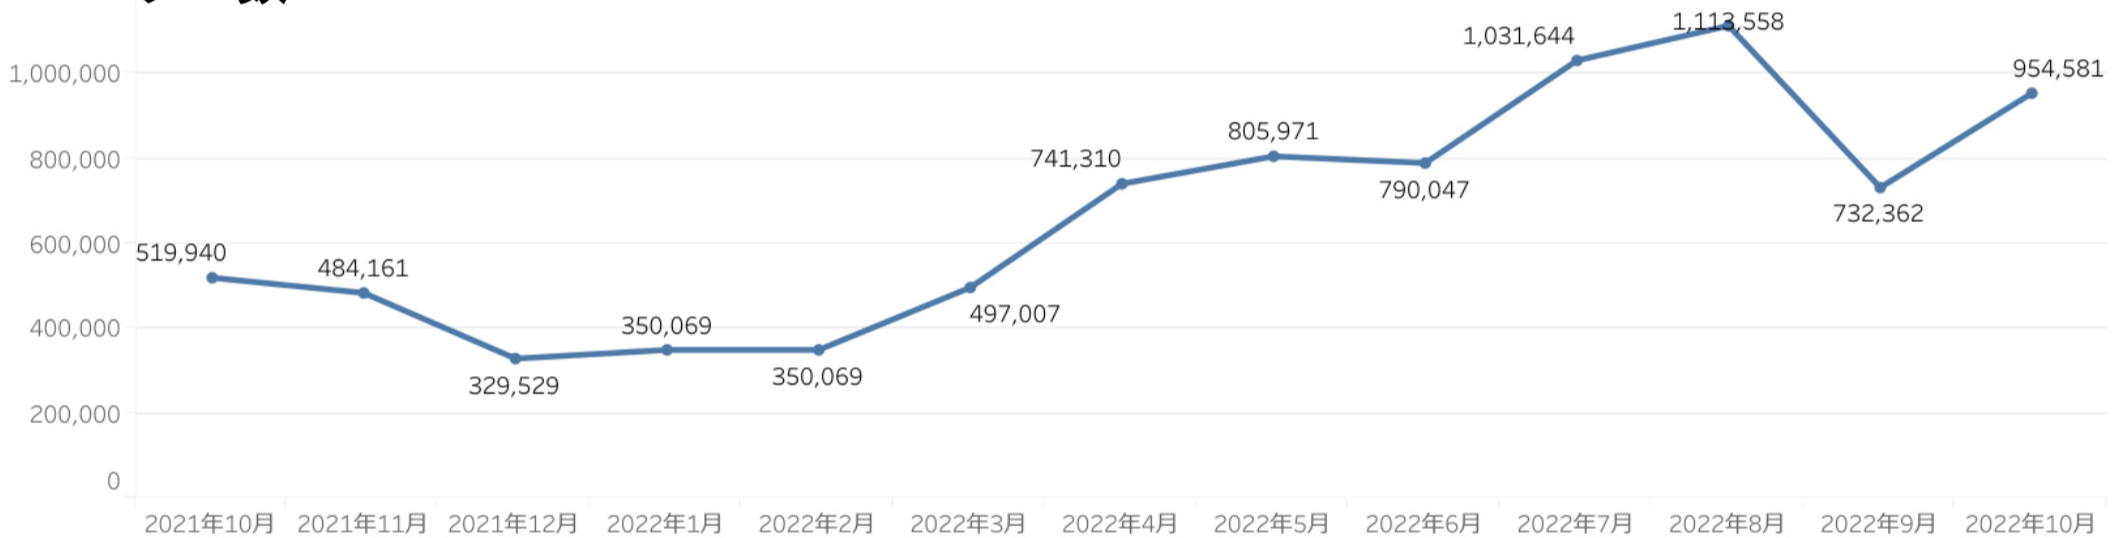

・ページビュー数は前月比136% (PV 2,293,576)と増加、前年同月比は180%となった。10月で200万超えは初。

※参考数値：2021年10月ページビュー数は「1,272,651」

・にいがた観光ナビの「訪問者の居住地」は、神奈川県が7位から5位へ浮上。全国宿泊割で対象県になったためと思われる。

ページビュー数

ユーザー数

訪問者の居住地

rank	カラム名	訪問者数	割合
1	東京都	357,907	34.33%
2	新潟県	193,611	18.57%
3	北海道	52,652	5.05%
4	埼玉県	36,622	3.51%
5	神奈川県	32,686	3.14%
6	千葉県	32,602	3.13%
7	大阪府	30,935	2.97%
8	茨城県	24,663	2.37%
9	愛知県	20,465	1.96%
10	群馬県	18,050	1.73%

訪問者の属性