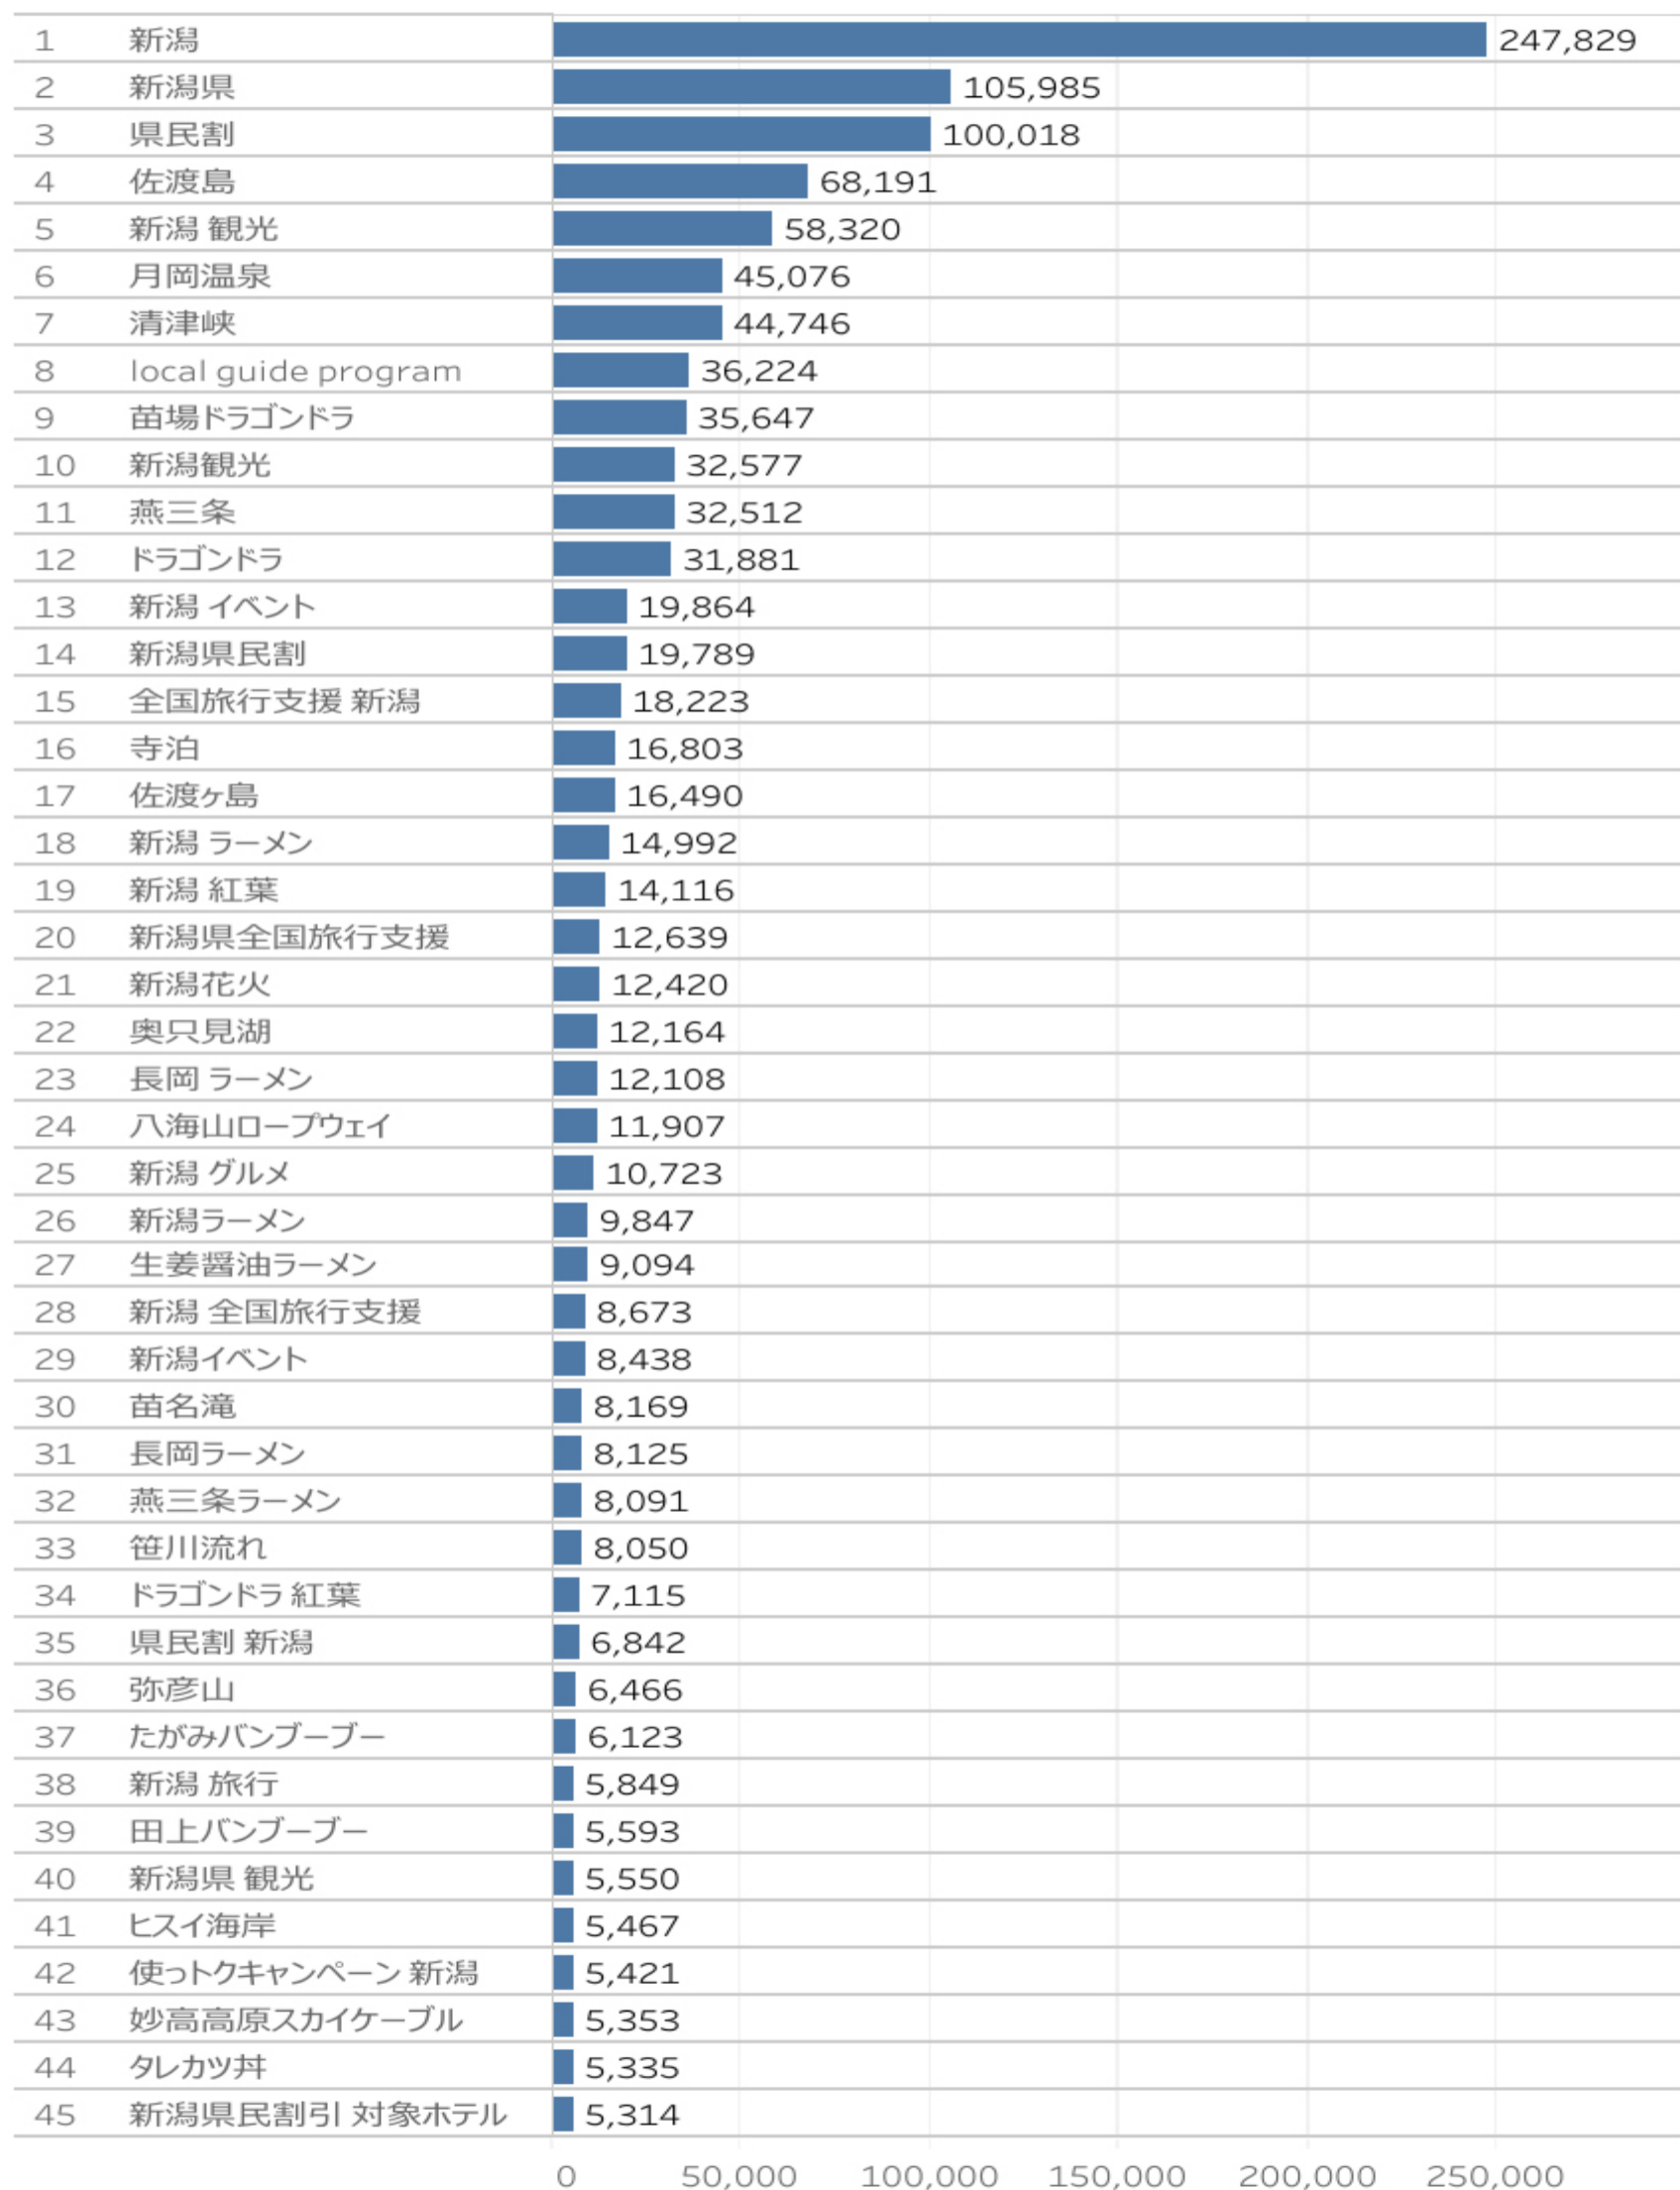

「にいがた観光ナビ」 閲覧ページランキング

- ・にいがた旅割が1位。つづいてトップページ、観光スポット、にいがた旅割事業者向け各種様式などが上位にランクイン。その中でも、たがみバンブーは新規イベントでありながら、上位にランクインとなった。また、苗場ドラゴンドラもシーズンということもあり上位にランクインしている。
- 1位～45位のうち1割がイベント、3割がスポット、1割がグルメ、モデルコース。

閲覧ページ

rank_page	閲覧ページ	市町村名 (are..)	県内PV	割合	県外PV	割合	
1	使っ得！にいがた旅割キャンペーン	新潟観光ナビ	583,910	123274	21.1	460,636	78.9
2	トップページ	新潟観光ナビ	99,372	17406	17.5	81,966	82.5
3	新潟の観光スポット	新潟観光ナビ	43,815	4261	10.7	35,559	89.3
4	たがみバンブー2022 | 新潟のイベント	新潟観光ナビ	39,040	11261	28.8	27,779	71.2
5	参加事業者向け各種様式 | 使っ得！にいがた旅割キャンペ..	新潟観光ナビ	38,511	5268	15.7	28,303	84.3
6	苗場ドラゴンドラ紅葉営業 | 新潟の観光スポット	新潟観光ナビ	33,571	6030	21.9	21,483	78.1
7	新潟のモデルコース	新潟観光ナビ	27,487	1618	5.9	25,869	94.1
8	新潟花火カレンダー2022 | 旅のテーマで探す	新潟観光ナビ	26,483	5882	24.2	18,474	75.8
9	新潟県観光インスタアワード2022	新潟観光ナビ	24,356	6310	27.4	16,714	72.6
10	新潟の紅葉スポット	新潟観光ナビ	23,530	8926	41.7	12,495	58.3
11	お得に旅する！新潟キャンペーン-新潟県内の宿泊割引まと..	新潟観光ナビ	23,024	6470	31.4	14,157	68.6
12	新潟のイベント	新潟観光ナビ	21,421	1752	8.8	18,048	91.2
13	清津峡/Tunnel of Light | 新潟の観光スポット	新潟観光ナビ	19,800	1693	8.7	17,771	91.3
14	寺泊魚の市場通り (魚のアメ横) | 新潟の観光スポット	新潟観光ナビ	19,464	5823	30.3	13,422	69.7
15	【延期日決定】新潟まつり花火ショー | 新潟のイベント	新潟観光ナビ	19,245	558	3.0	18,166	97.0
16	初めて訪ねる「佐渡島」これぞ王道！大満喫ツアー | 新潟の..	新潟観光ナビ	18,724	2958	20.3	11,611	79.7
17	新潟県の方言紹介 | 新潟ロケーションガイド	新潟観光ナビ	14,569	3336	27.4	8,848	72.6
18	お知らせ	新潟観光ナビ	12,184	2453	21.7	8,859	78.3
19	弥彦公園もみじ谷ライトアップ | 新潟の体験	新潟観光ナビ	10,821	4766	43.3	6,232	56.7
20	グルメ	新潟観光ナビ	10,541	2974	27.5	7,847	72.5
21	宝石「ヒスイ」拾いに行ってみた。/糸魚川市 | 新潟県観光..	新潟観光ナビ	10,196	1539	14.6	9,002	85.4
22	「新潟5大ラーメン」を食す！【①長岡生姜醤油ラーメン編】..	新潟観光ナビ	9,876	720	7.1	9,476	92.9
23	阿賀野川あきはなびまつり2022 ～始まり～ | 新潟のイベント	新潟観光ナビ	9,759	875	8.9	9,001	91.1
24	絶景に出会う | 旅のテーマで探す	新潟観光ナビ	9,711	3210	32.9	6,549	67.1
25	新潟のラーメン特集！新潟5大ラーメン | 旅の特集	新潟観光ナビ	9,052	670	6.9	9,041	93.1
26	循環バスで巡る、新潟市内街歩き定番コース | 新潟のモデル..	新潟観光ナビ	8,307	962	10.6	8,090	89.4
27	使っ得！にいがた県民割キャンペーン	新潟観光ナビ	8,248	378	4.6	7,929	95.4
28	新潟グルメを満喫！おすすめ10選 | 旅の特集	新潟観光ナビ	7,995	2021	24.5	6,227	75.5
29	参加事業者向け各種様式 | 使っ得！にいがた県民割キャン..	新潟観光ナビ	7,866	863	10.8	7,132	89.2
30	燕温泉「黄金の湯」「河原の湯」 | 新潟の観光スポット	新潟観光ナビ	7,796	945	12.1	6,851	87.9
31	八海山ロープウェイ・八海山展望台 | 新潟の観光スポット	新潟観光ナビ	7,667	1654	21.6	6,013	78.4
32	苗名滝 | 新潟の観光スポット	新潟観光ナビ	7,390	4023	52.9	3,583	47.1
33	404 Not Found	新潟観光ナビ	7,384	1620	21.9	5,770	78.1
34	新潟のソウルフード「タレかつ丼」地元民が選ぶおすすめ3店舗..	新潟観光ナビ	6,779	1068	14.5	6,316	85.5
35	日帰り温泉 | 旅のテーマで探す	新潟観光ナビ	6,538	488	7.2	6,291	92.8
36	アクセス (各地から新潟へ)	新潟観光ナビ	6,529	1749	26.8	4,789	73.2
37	枝折峠 (しおりとうげ) | 新潟の観光スポット	新潟観光ナビ	6,453	908	13.9	5,621	86.1
38	「新潟5大ラーメン」を食す！【②燕背脂ラーメン編】/燕市..	新潟観光ナビ	6,170	981	15.2	5,472	84.8
39	弥彦菊まつり | 新潟のイベント	新潟観光ナビ	5,332	589	9.5	5,581	90.5
40	弥彦公園 | 新潟の観光スポット	新潟観光ナビ	5,186	1906	32.5	3,950	67.5
41	妙高高原スカイケーブル | 新潟の観光スポット	新潟観光ナビ	5,178	1749	32.8	3,583	67.2
42	奥只見湖 | 新潟の観光スポット	新潟観光ナビ	5,130	1200	23.1	3,986	76.9
43	【おにぎりまとめ】米どころ新潟の人気&オモシロ「おにぎり」専門..	新潟観光ナビ	5,127	1116	21.6	4,062	78.4
44	笹川流れ | 新潟の観光スポット	新潟観光ナビ	5,113	847	16.5	4,283	83.5
45	苗場ドラゴンドラ【紅葉営業】 | 新潟の観光スポット	新潟観光ナビ	5,018	608	11.9	4,519	88.1

0 1,000,000

にいがた観光ナビ利用状況、閲覧ページランキングについては、グーグルアナリティクス (GA) にて分析。

「にいがた観光ナビ」 検索キーワードランキング

- ・ 県民割が終了し、全国旅行支援が始まったため、県民割キーワードが上位にいる。また、全国旅行支援も新規でランクインしている。アクセスランキング上位に入った田上バンブーの関連ワードも複数ランクインしている。
- 月岡温泉については新発田市に確認したところ、割引CPの関係でテレビCMを流してたとのこと。

検索キーワード

検索ワードランキングについては、サーチコンソールにて調査。