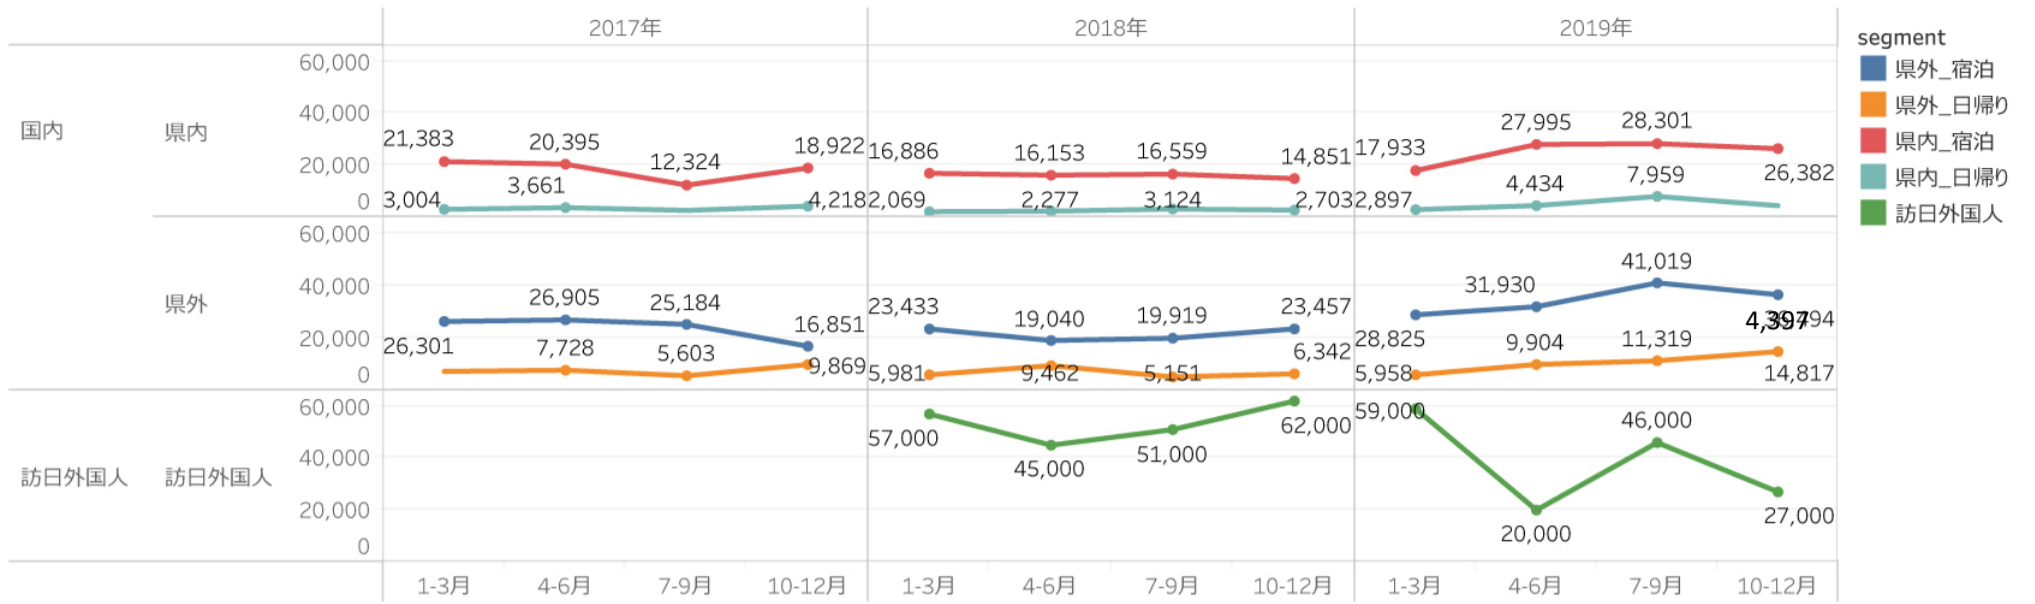

新潟県観光レポート

2022年10月分

発行：（公社）新潟県観光協会

発行日：2023年1月12日（木）

目次

- P1 宿泊者数の状況
- P2 観光消費額の状況
- P3 主要宿泊地入込数(宿泊客数)の変化
- P4 主要施設入込数の変化
- P5-7 「にいがた観光ナビ」の状況
- P8-11 市町村WEBサイトの状況
- P12 データ提供状況一覧

- ・ 県内宿泊者数 前月比は113%、前年同月比は119%となった。全国旅行支援「にいがた旅割CP」が9/30から始まり対象者が全国に拡大したことと、紅葉シーズンに入ったことから増加したと思われる。
- ・ 外国人宿泊者数 前月比は196%、前年同月比は731%となった。10/11より外国人の出国制限の見直しが行われたためと思われる。

県内宿泊者

2022年10月 国内宿泊者数 843,270

前月比 113.3%

前年同月比 119.4%

外国人宿泊者

2022年10月 外国人宿泊者数 8,850

前月比 195.8%

前年同月比 731.4%

セグメント	2019年10-12月	
	宿泊	日帰り
県内	26,382 円	4,397 円
県外	36,494 円	14,817 円
訪日外国人	27,000 円	

セグメントのデータについては、観光庁「全国観光入込客統計に関する共通基準」より
 ※データは現時点で公表されている2019年までのものになります。2020年は集計中。

・主要宿泊地入込数(宿泊客数)は、前月比115%、前年同月比85%となった。長岡・柏崎エリアは、海水浴シーズンが終わり、8月以降減少が続いている。その他のエリアはすべて増加となった。9/30より全国旅行支援が始まったことに加え、紅葉シーズンに入り、人が動きだしたためと思われる。 ※8月からデータの取得方法が変更となったため、回答数が以前より少なくなっている。(参考：22年10月、21年10月の両方回答のあった施設の入込数の前年同月比109%)