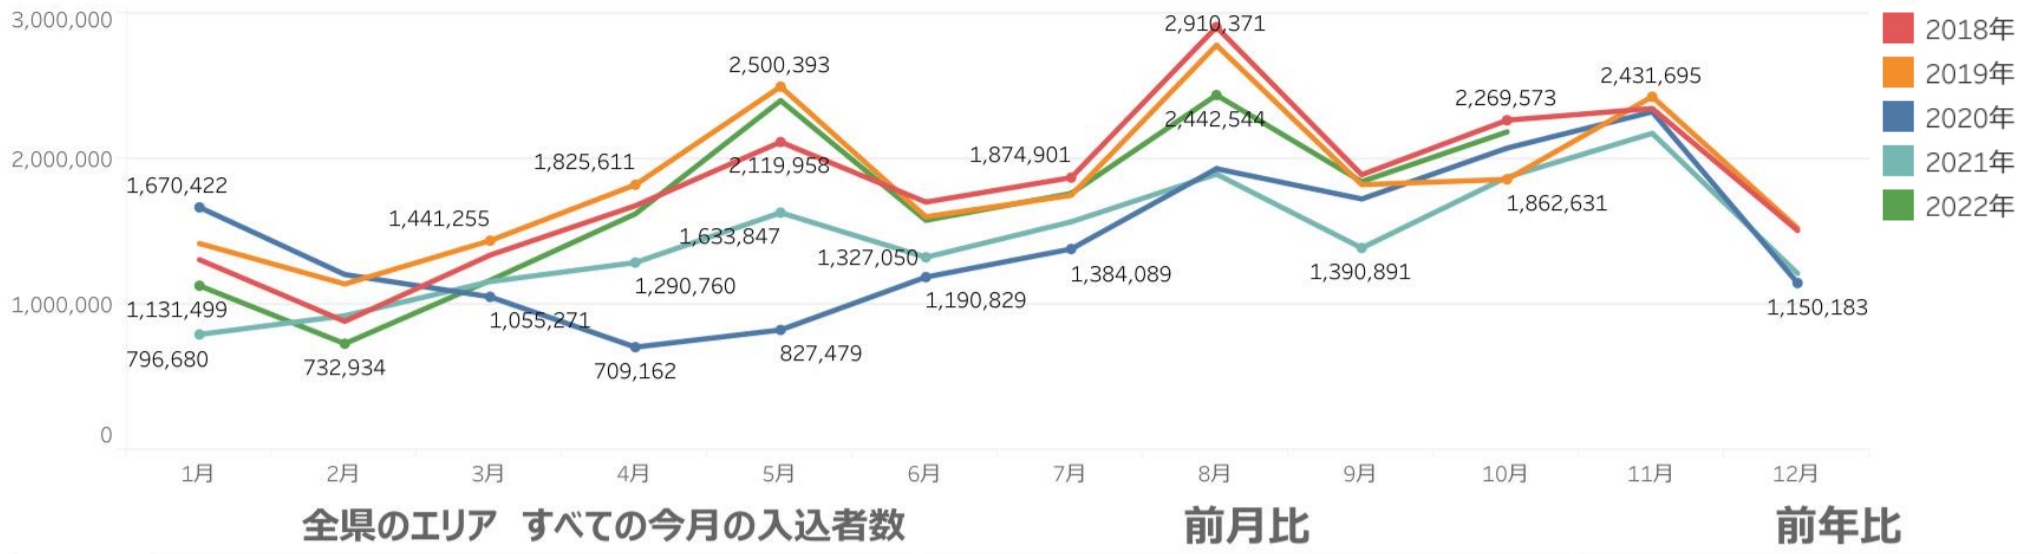

セグメント	2019年10-12月	
	宿泊	日帰り
県内	26,382 円	4,397 円
県外	36,494 円	14,817 円
訪日外国人	27,000 円	

セグメントのデータについては、観光庁「全国観光入込客統計に関する共通基準」より
 ※データは現時点で公表されている2019年までのものになります。2020年は集計中。

・主要宿泊地入込数(宿泊客数)は、前月比115%、前年同月比85%となった。長岡・柏崎エリアは、海水浴シーズンが終わり、8月以降減少が続いている。その他のエリアはすべて増加となった。9/30より全国旅行支援が始まったことに加え、紅葉シーズンに入り、人が動きだしたためと思われる。 ※8月からデータの取得方法が変更となったため、回答数が以前より少なくなっている。(参考：22年10月、21年10月の両方回答のあった施設の入込数の前年同月比109%)

・期間：～12. 20 ・場所：長岡市

うおぬま連ぱクーポンキャンペーン

・期間：～2023. 3. 6 ・場所：魚沼市

YUZA割(宿泊)キャンペーン

・期間：～2023. 2. 28 ・場所：湯沢町

妙高オータムキャンペーン

・期間：～11. 30 ・場所：妙高市

ご来島ありがとうクーポンキャンペーン

・期間：10. 20～上限まで ・場所：佐渡市

主要宿泊地入込数(宿泊客数)

エリア別主要宿泊地入込数(宿泊客数)

前月比 118.5% 前年比 116.6%

2022年10月 2,189,017

エリア名	施設数	入込客数	前月比
村上・新発田	13	125,314	124.4%
新潟・阿賀	15	631,102	109.1%
弥彦・燕三条	19	334,436	121.4%
長岡・柏崎	23	724,144	136.9%
湯沢・魚沼	20	223,932	104.1%
妙高・上越・糸魚川	16	150,089	101.2%
佐渡	1		

主要施設入込数は、前月比119%、前年同月比117%となった。コロナ以前の2018年とほぼ同じ入込数となった。例年、9月から10月にかけて入込数は増加傾向にあり、今年度も同様に増加となった。

個別の施設では椿寿荘が前月比1039%。イベント「たがみバンブーブー」（10/1～10/31）開催されたためと思われる。

国営越後丘陵公園は前月比219%。コスモスやバラのイベントが開催されたためと思われる。

※佐渡エリアは、データなし