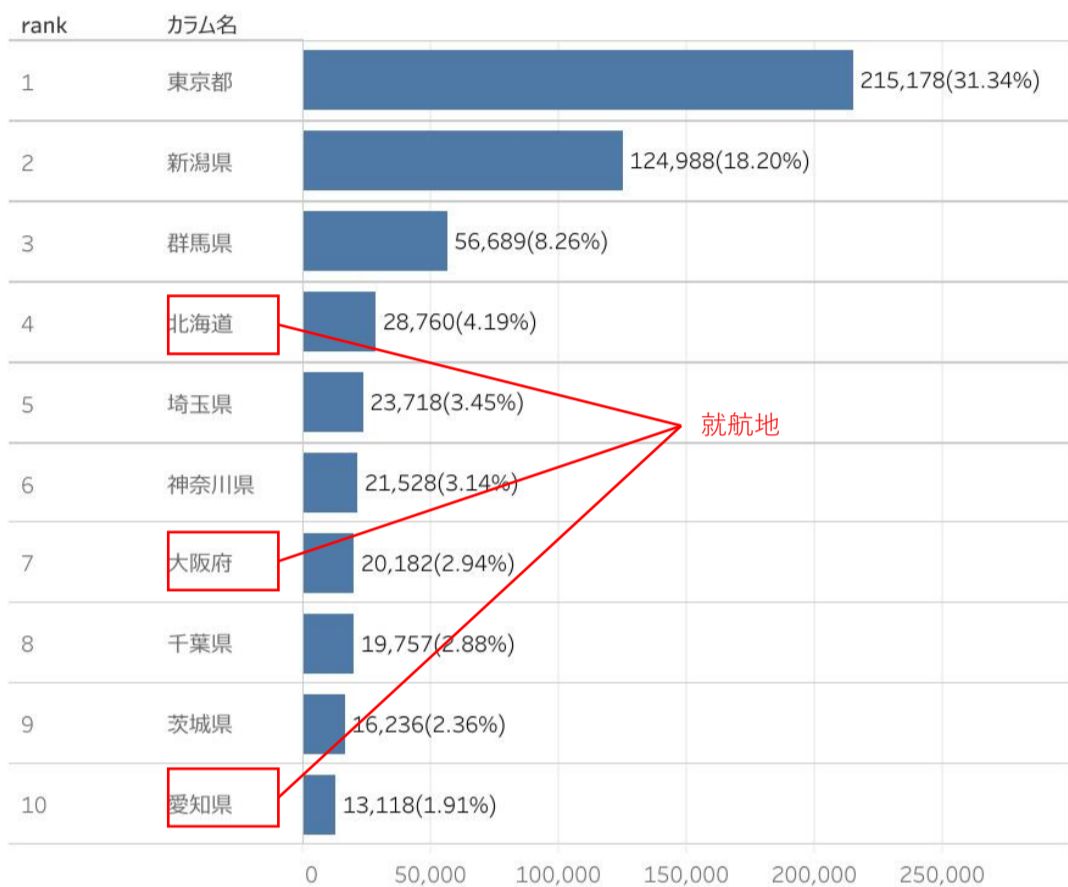

訪問者の属性

「にいがた観光ナビ」 閲覧ページランキング

- ・にいがた旅割が1位。つづいてトップページ、観光スポット、にいがた旅割事業者向け各種様式などが上位にランクイン。その中でも、たがみバンブーは新規イベントでありながら、上位にランクインとなった。また、苗場ドラゴンドラもシーズンということもあり上位にランクインしている。
- 1位～45位のうち1割がイベント、3割がスポット、1割がグルメ、モデルコース。

検索キーワード

検索ワードランキングについては、サーチコンソールにて調査。

- ・ページビュー数【ベスト5】は、「佐渡市」（前月比94%）、「十日町市」（前月比113%）、「村上市」（前月比122%）、「魚沼市」（前月比123%）、「長岡市」（前月比117%）となった。

十日町市は10/22、23にNHKでカール・ベンクスさんの帯番組が放送されたためか、「カール・ベンクスさんと『奇跡の集落』竹所」の特集記事のアクセス数が伸びたことが影響している。魚沼市は先月に引き続き増加となった。滝雲がヒルナンデスで紹介されたことが影響している。

ページビュー数

- ・市町村WEBサイト利用状況については、定期報告に申し込みのあった市町村の数値のみ表示。
- ・市町村WEBサイトの分析を希望の市町村・市町村観光協会がありましたら問い合わせください。

・「訪問者の居住地」群馬県が新規でランクイン、3位となった。三条市の訪問者の居住地の1位が群馬県なので、こちらが大きく影響している。三条市に確認したところ、アニメDIYの特設ページが上位にきているのでその影響では？とのことだった。

「訪問者の属性」は大幅な変更はない。

訪問者の居住地

訪問者の属性

- ・市町村WEBサイト利用状況については、定期報告に申し込みのあった市町村の数値のみ表示。
- ・市町村WEBサイトの分析を希望の市町村・市町村観光協会がありましたら問い合わせください。

市町村WEBサイト閲覧ページランキング

- ・佐渡のトップページがトップ。続いて新潟市のトップページ、湯沢町のトップページ、長岡市CPページ、十日町市のトップページなどが上位を占めている。
 - ・PV10,000以上の閲覧ページは19件。先月と同じ
- ※参考：10月16件、11月15件、12月13件、1月7件、2月5件、3月12件、4月23件、5月18件、6月20件、7月19件、8月23件、9月19件。