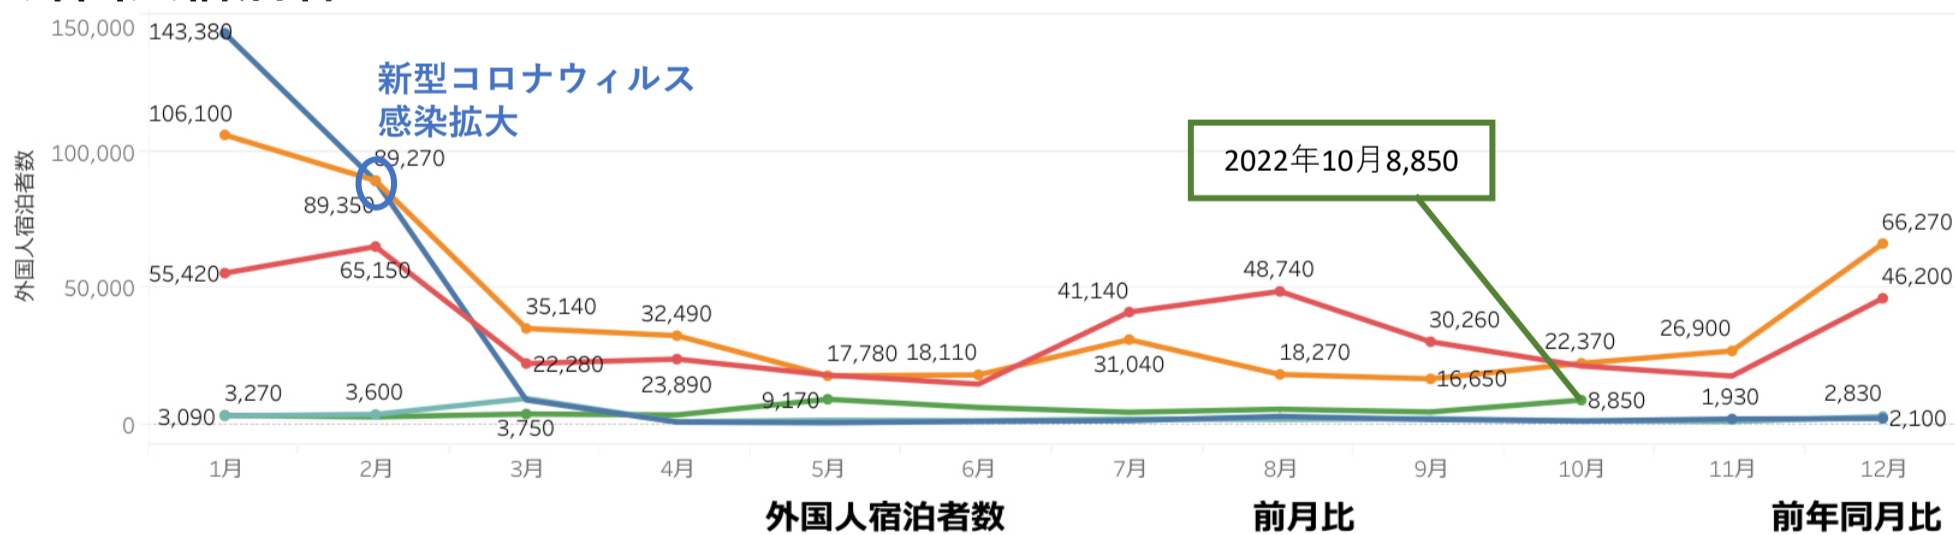

新潟県観光レポート

2022年10月分

発行：（公社）新潟県観光協会

発行日：2023年1月12日（木）

目次

- P1 宿泊者数の状況
- P2 観光消費額の状況
- P3 主要宿泊地入込数(宿泊客数)の変化
- P4 主要施設入込数の変化
- P5-7 「にいがた観光ナビ」の状況
- P8-11 市町村WEBサイトの状況
- P12 データ提供状況一覧

- ・ 県内宿泊者数 前月比は113%、前年同月比は119%となった。全国旅行支援「にいがた旅割CP」が9/30から始まり対象者が全国に拡大したことと、紅葉シーズンに入ったことから増加したと思われる。
- ・ 外国人宿泊者数 前月比は196%、前年同月比は731%となった。10/11より外国人の出国制限の見直しが行われたためと思われる。

県内宿泊者

2022年10月 国内宿泊者数 843,270

前月比 113.3%

前年同月比 119.4%

外国人宿泊者

2022年10月 外国人宿泊者数 8,850

前月比 195.8%

前年同月比 731.4%

セグメント	2019年10-12月	
	宿泊	日帰り
県内	26,382 円	4,397 円
県外	36,494 円	14,817 円
訪日外国人	27,000 円	

セグメントのデータについては、観光庁「全国観光入込客統計に関する共通基準」より
 ※データは現時点で公表されている2019年までのものになります。2020年は集計中。

・主要宿泊地入込数(宿泊客数)は、前月比115%、前年同月比85%となった。長岡・柏崎エリアは、海水浴シーズンが終わり、8月以降減少が続いている。その他のエリアはすべて増加となった。9/30より全国旅行支援が始まったことに加え、紅葉シーズンに入り、人が動きだしたためと思われる。 ※8月からデータの取得方法が変更となったため、回答数が以前より少なくなっている。(参考：22年10月、21年10月の両方回答のあった施設の入込数の前年同月比109%)