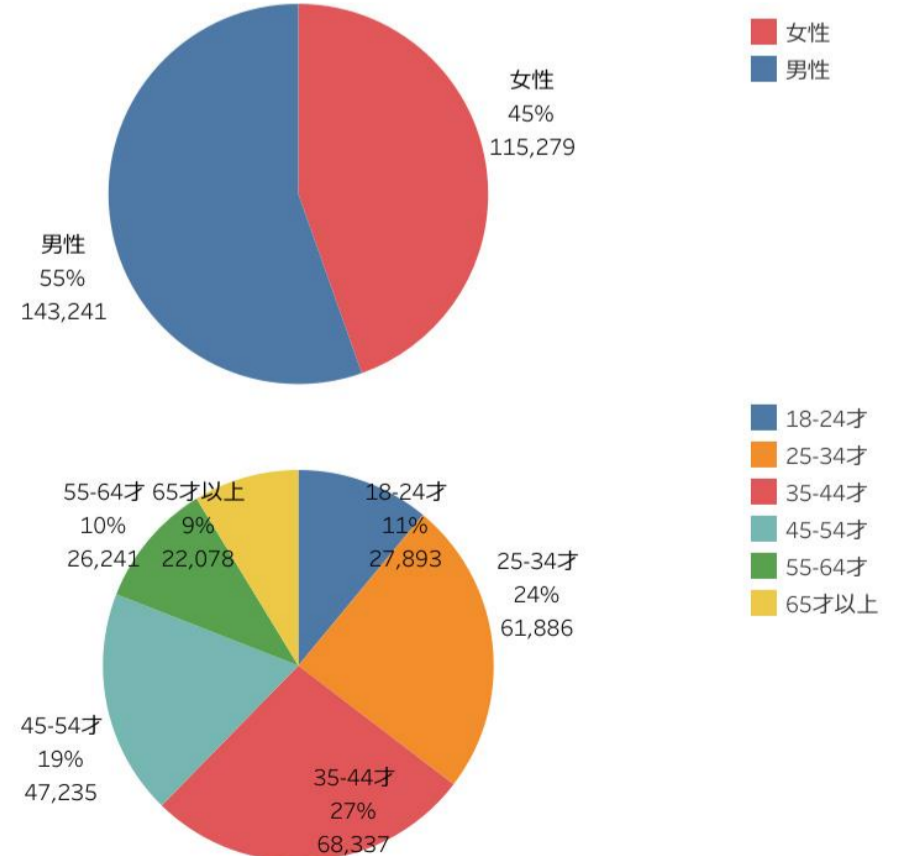

主要施設入込数は、前月比119%、前年同月比117%となった。コロナ以前の2018年とほぼ同じ入込数となった。例年、9月から10月にかけて入込数は増加傾向にあり、今年度も同様に増加となった。

個別の施設では椿寿荘が前月比1039%。イベント「たがみバンブーブー」（10/1～10/31）開催されたためと思われる。

国営越後丘陵公園は前月比219%。コスモスやバラのイベントが開催されたためと思われる。

※佐渡エリアは、データなし

主要施設入込数については市町村・市町村観光協会より月次で報告いただいております。

直近の動向を見るための数値であり新潟県観光文化スポーツ部の各データと差異があることがあります。

・ページビュー数は前月比136% (PV 2,293,576)と増加、前年同月比は180%となった。10月で200万超えは初。

※参考数値：2021年10月ページビュー数は「1,272,651」

・にいがた観光ナビの「訪問者の居住地」は、神奈川県が7位から5位へ浮上。全国宿泊割で対象県になったためと思われる。

ページビュー数

ユーザー数

訪問者の居住地

rank	カラム名	訪問者数	割合
1	東京都	357,907	34.33%
2	新潟県	193,611	18.57%
3	北海道	52,652	5.05%
4	埼玉県	36,622	3.51%
5	神奈川県	32,686	3.14%
6	千葉県	32,602	3.13%
7	大阪府	30,935	2.97%
8	茨城県	24,663	2.37%
9	愛知県	20,465	1.96%
10	群馬県	18,050	1.73%

訪問者の属性

「にいがた観光ナビ」 閲覧ページランキング

- ・にいがた旅割が1位。つづいてトップページ、観光スポット、にいがた旅割事業者向け各種様式などが上位にランクイン。その中でも、たがみバンブーは新規イベントでありながら、上位にランクインとなった。また、苗場ドラゴンドラもシーズンということもあり上位にランクインしている。
- 1位～45位のうち1割がイベント、3割がスポット、1割がグルメ、モデルコース。