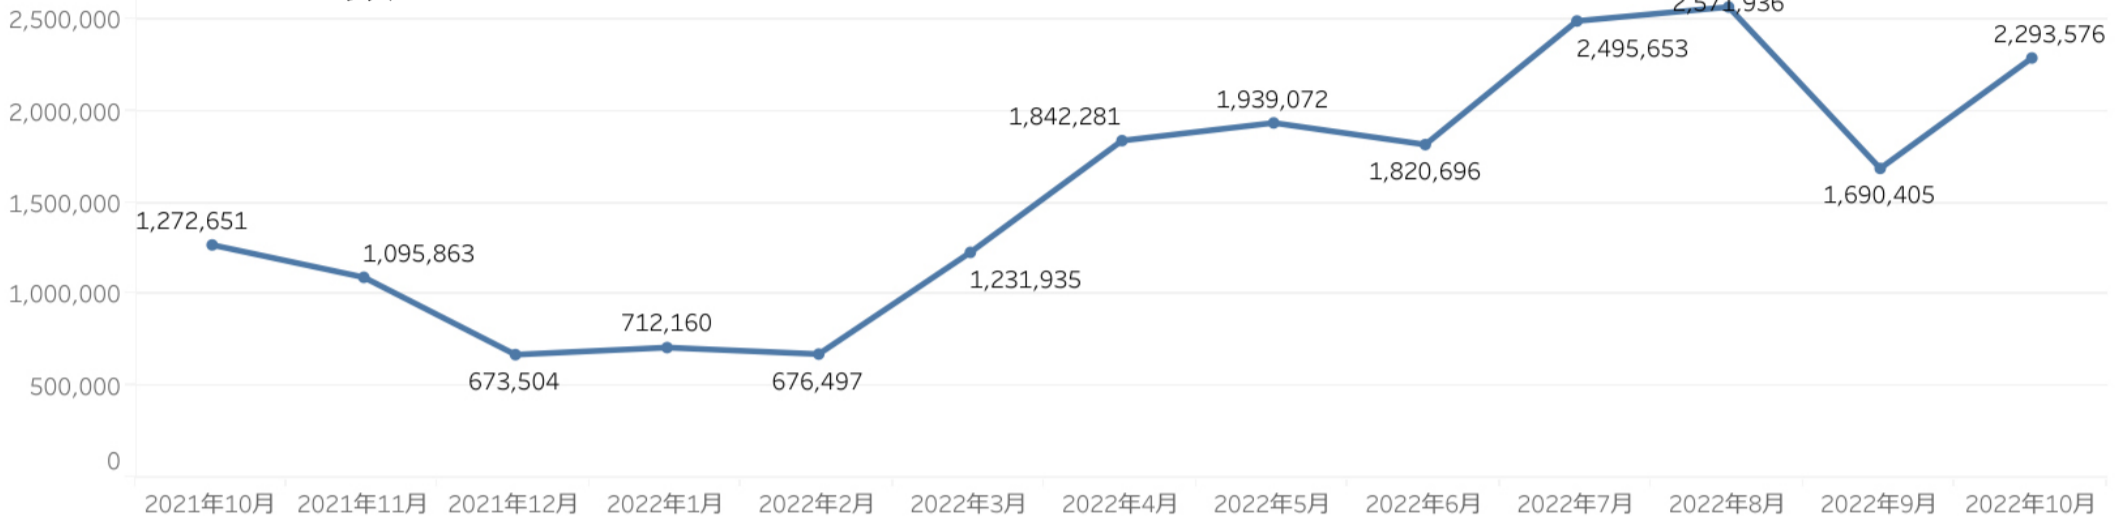

・ページビュー数は前月比136% (PV 2,293,576)と増加、前年同月比は180%となった。10月で200万超えは初。

※参考数値：2021年10月ページビュー数は「1,272,651」

・にいがた観光ナビの「訪問者の居住地」は、神奈川県が7位から5位へ浮上。全国宿泊割で対象県になったためと思われる。

ページビュー数