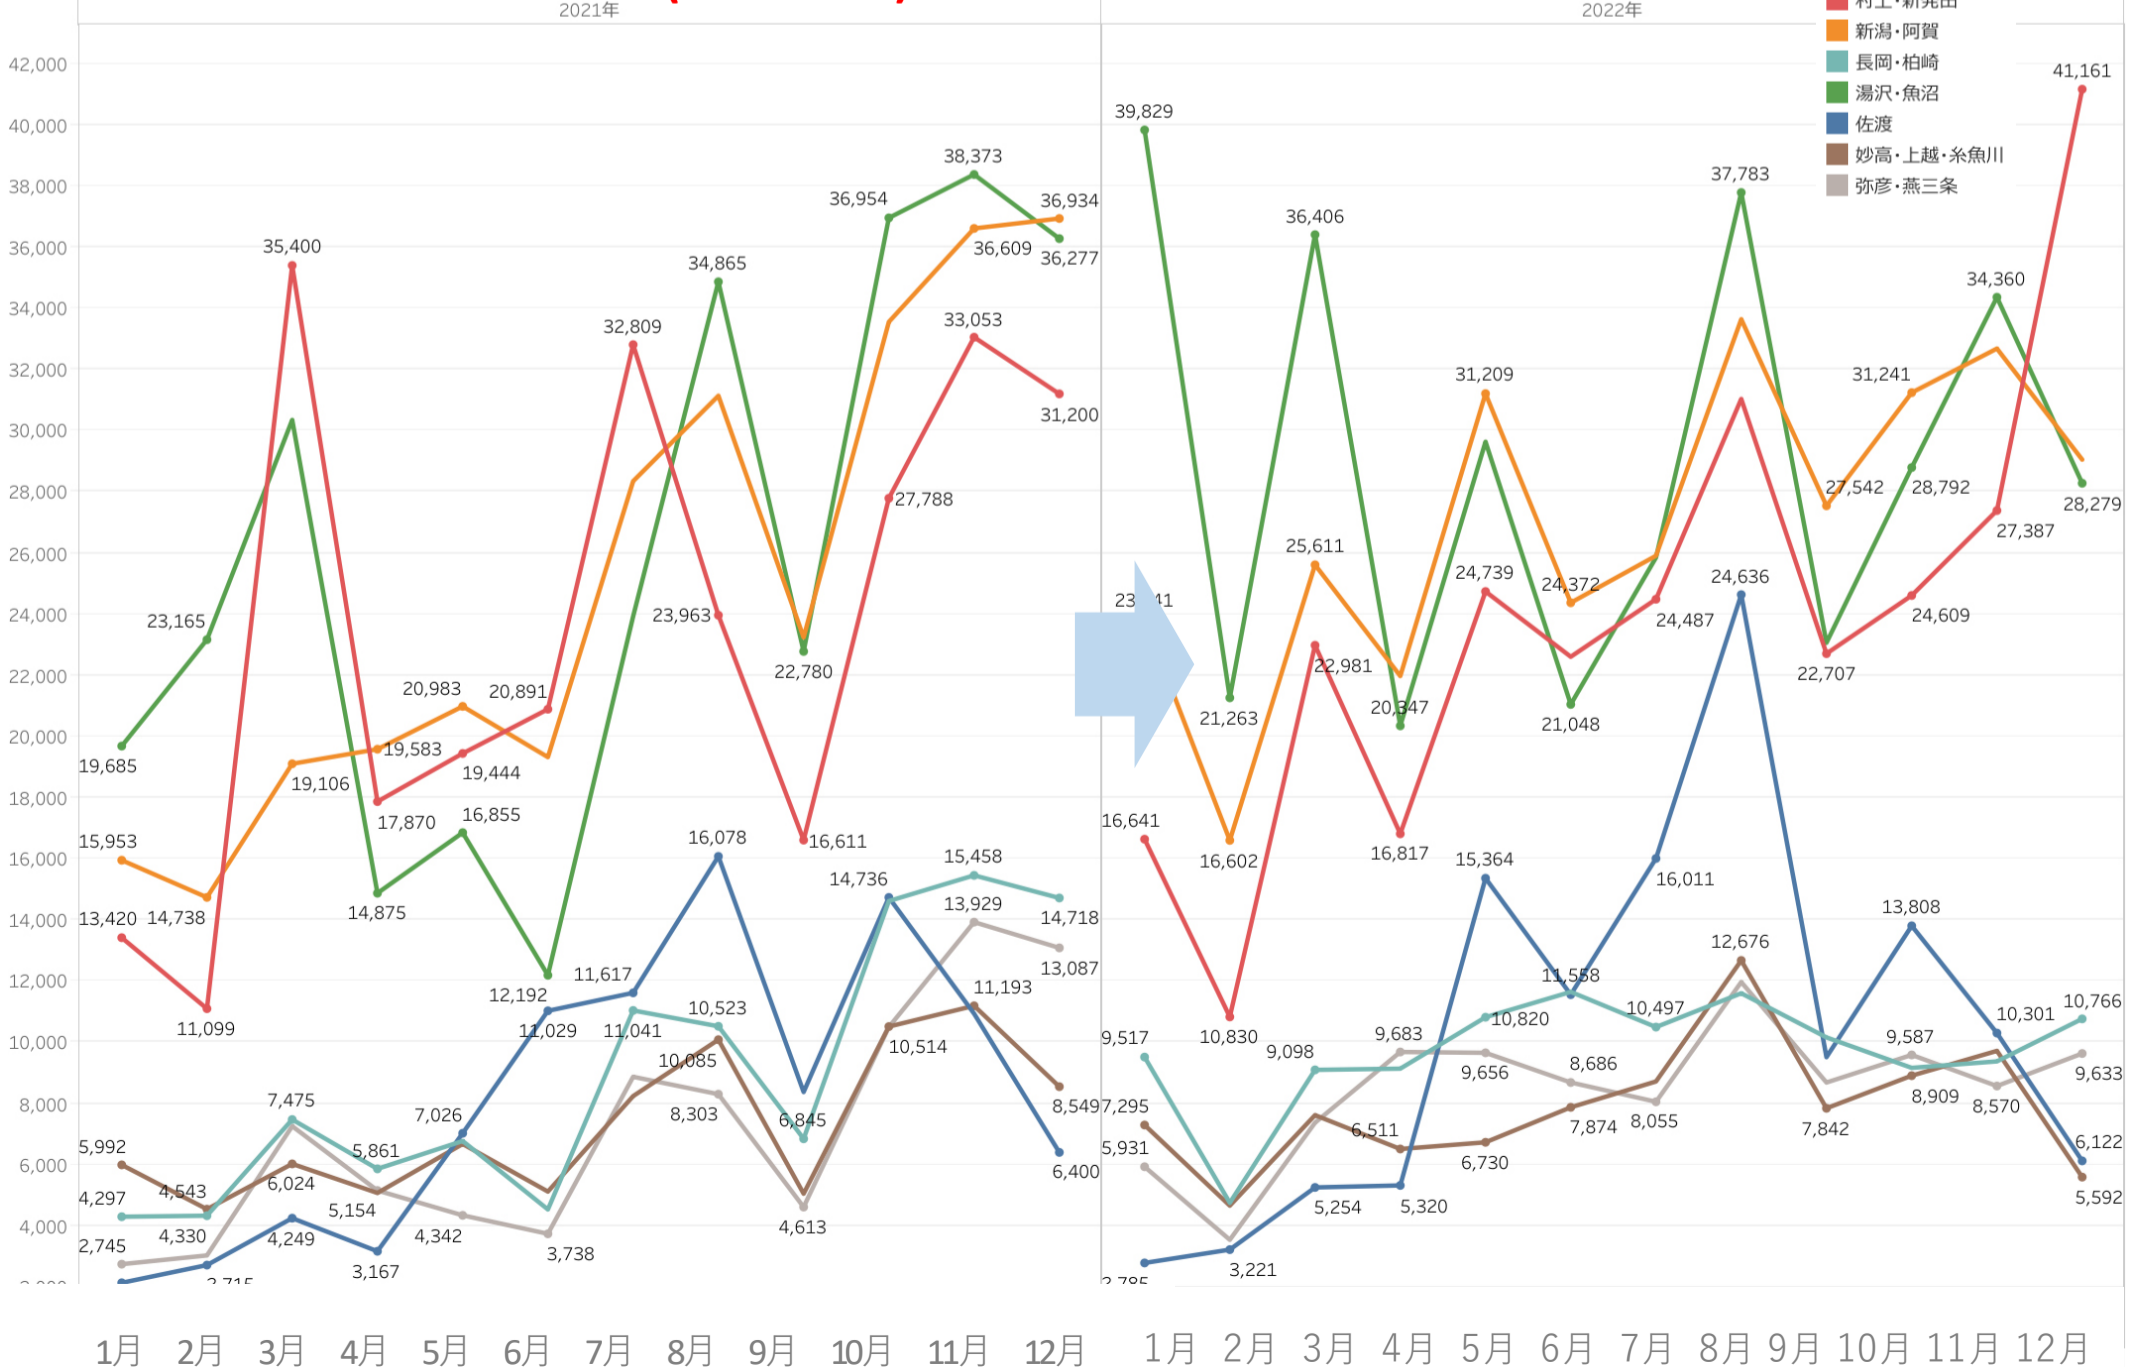

県内宿泊者

外国人宿泊者

- ・2021年10-12月の観光消費額単価は、県内日帰り旅行と県外宿泊旅行では前年同期と比べて上昇したものの、県内宿泊旅行と県外日帰り旅行では減少した。各セグメント別の状況は下の表のとおり。
- ・同時期の観光消費額単価の全国平均値は、県内宿泊が17,443円（新潟県20,696円）、県内日帰りが3,846円（同6,195円）、県外宿泊が29,134円（同40,578円）、県外日帰りが7,837円（同14,539円）となった。県外宿泊が前年と比べてわずかに上昇したものの、他の項目では低下している。
- ・訪日外国人の観光消費額は、データ不足のため20年4～6月期以降、算出できず（=0円）となっている。

YUZA割(宿泊)キャンペーン

・期間：～2023. 2. 28 ・場所：湯沢町

主要宿泊地入込数(宿泊客数)

2022年12月

130,604

98.6%

88.7%

エリア別主要宿泊地入込数(宿泊客数)

主要施設入込数の変化

市町村からの月次報告データ（2022年12月）

2022年12月
1,277,002

前月比
55.1%

前年比
105.0%

エリア名	施設数	入込客数	前月比
村上・新発田	13	63,589	54.9%
新潟・阿賀	15	448,537	74.4%
弥彦・燕三条	19	127,765	20.7%
長岡・柏崎	23	447,575	69.7%
湯沢・魚沼	20	106,524	49.1%
妙高・上越・糸魚川	16	83,012	68.4%
佐渡	1		

主要施設入込数は、前月比55%、前年同月比105%となった。コロナ以前の2018年とほぼ同じ入込数となった。

例年、11月から12月にかけて入込数は減少傾向にあり、今年度も同様に減少となった。

個別の施設では街道の湯が前月比409%（前年比94%）と増加。スキー客が帰りに立ち寄ったためと思われる。日本海フィッシャーメンズケープは132%（同97%）で、年末の買い物客の影響と思われる。

（参考）12月の冬季休業施設数：9施設