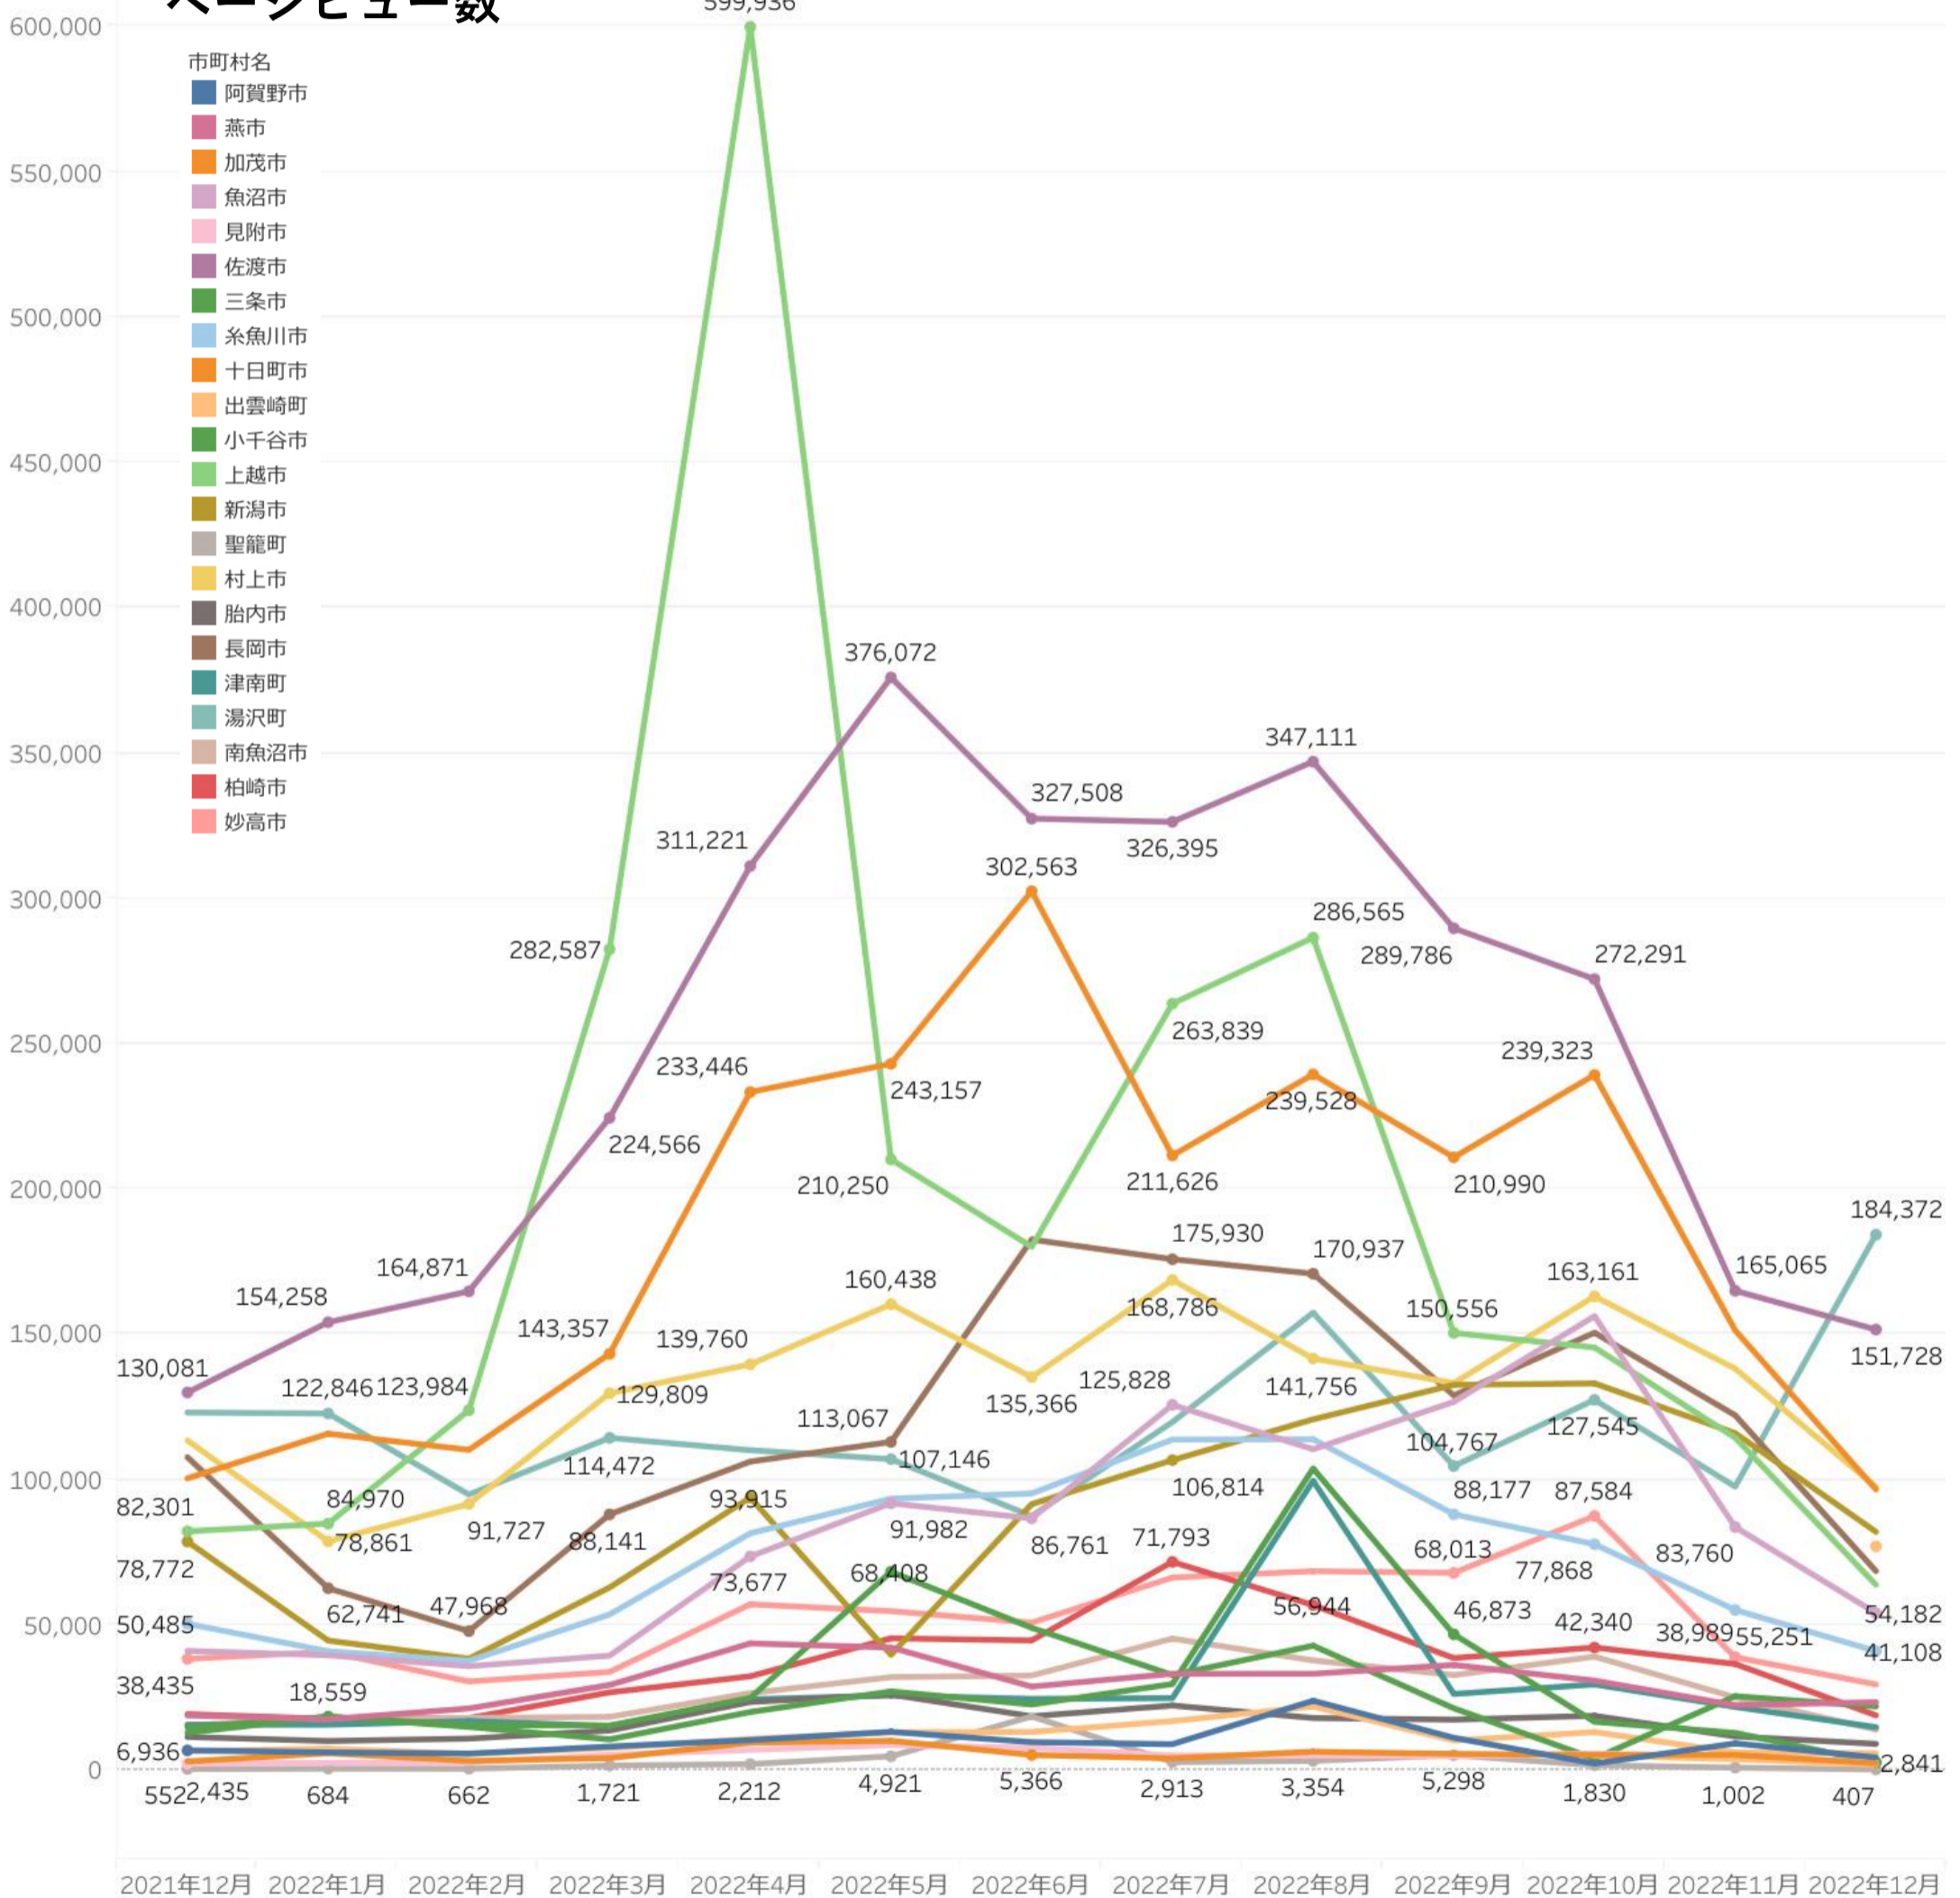

・ページビュー数【ベスト5】は、「湯沢町」（前月比189%、前年同月比150%）、「佐渡市」（同92%、117%）、「村上市」（同71%、86%）、「十日町市」（同64%、96%）、「新潟市」（同71%、104%）となった。
例年、12月はほとんどの市町村サイトの閲覧数が下がる傾向となっているが、湯沢町はスキーシーズンなので上昇傾向にあり、今回も同様となった。

ページビュー数

・市町村WEBサイト利用状況については、定期報告に申し込みのあった市町村の数値のみ表示。
・市町村WEBサイトの分析を希望の市町村・市町村観光協会がありましたら問い合わせください。