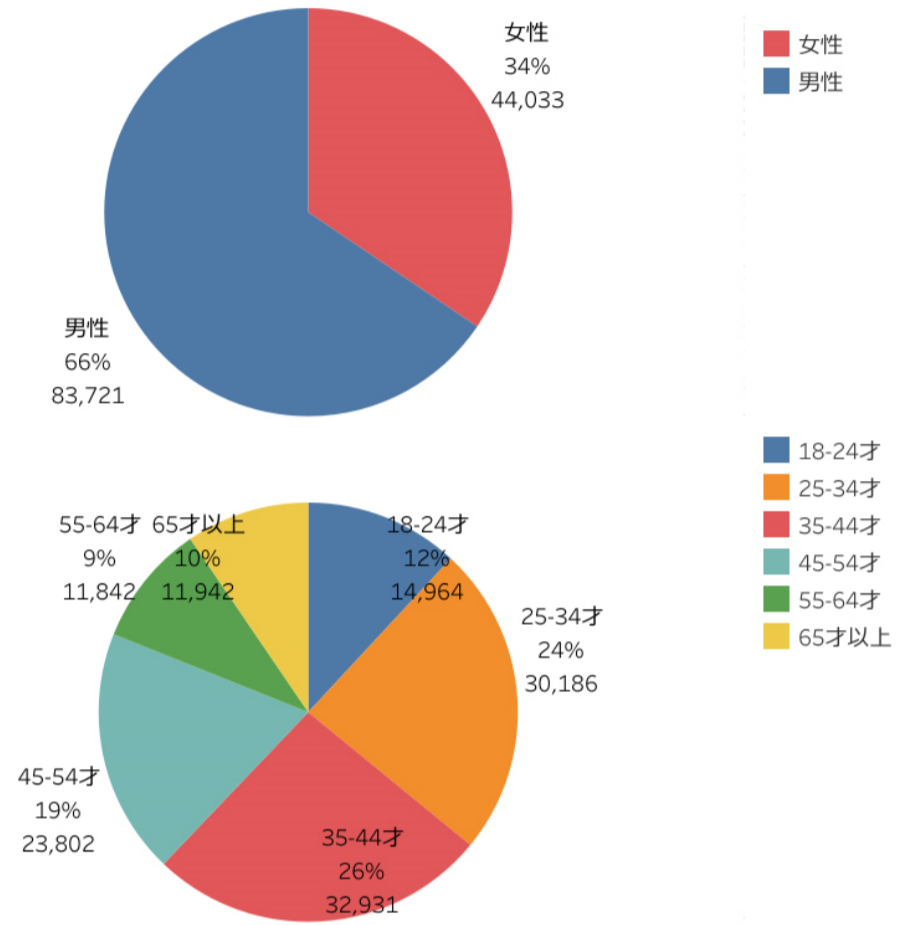

0 400,000

にいがた観光ナビ利用状況、閲覧ページランキングについては、グーグルアナリティクス (GA) にて分析。

「にいがた観光ナビ」 検索キーワードランキング

- ・アクセスランキング同様、スキー場、温泉、瓢湖、イルミネーション、神社など冬の時期ならではのキーワードが複数ランクインしている。

検索キーワード

検索ワードランキングについては、サーチコンソールにて調査。

・ページビュー数【ベスト5】は、「湯沢町」（前月比189%、前年同月比150%）、「佐渡市」（同92%、117%）、「村上市」（同71%、86%）、「十日町市」（同64%、96%）、「新潟市」（同71%、104%）となった。
 例年、12月はほとんどの市町村サイトの閲覧数が下がる傾向となっているが、湯沢町はスキーシーズンなので上昇傾向にあり、今回も同様となった。

ページビュー数

・市町村WEBサイト利用状況については、定期報告に申し込みのあった市町村の数値のみ表示。
 ・市町村WEBサイトの分析を希望の市町村・市町村観光協会がありましたら問い合わせください。

- ・「訪問者の居住地」長野県がランク外となり、京都府がランクインとなった。
- 「訪問者の属性」は大幅な変更はない。

訪問者の居住地

訪問者の属性

- ・市町村WEBサイト利用状況については、定期報告に申し込みのあった市町村の数値のみ表示。
- ・市町村WEBサイトの分析を希望の市町村・市町村観光協会がありましたら問い合わせください。

市町村WEBサイト閲覧ページランキング

- ・湯沢町のスキー場一覧ページがトップ。続いて佐渡市のふるさと納税特設ページ、湯沢町のトップページ、佐渡市のトップページ、新潟市のトップページなどが上位を占めている。
 - ・PV10,000以上の閲覧ページは11件。全体的にアクセス数は減少傾向だが、件数は横ばいとなっている。
- ※参考：12月13件、1月7件、2月5件、3月12件、4月23件、5月18件、6月20件、7月19件、8月23件、9月19件、10月19件、11月10件、12月11件