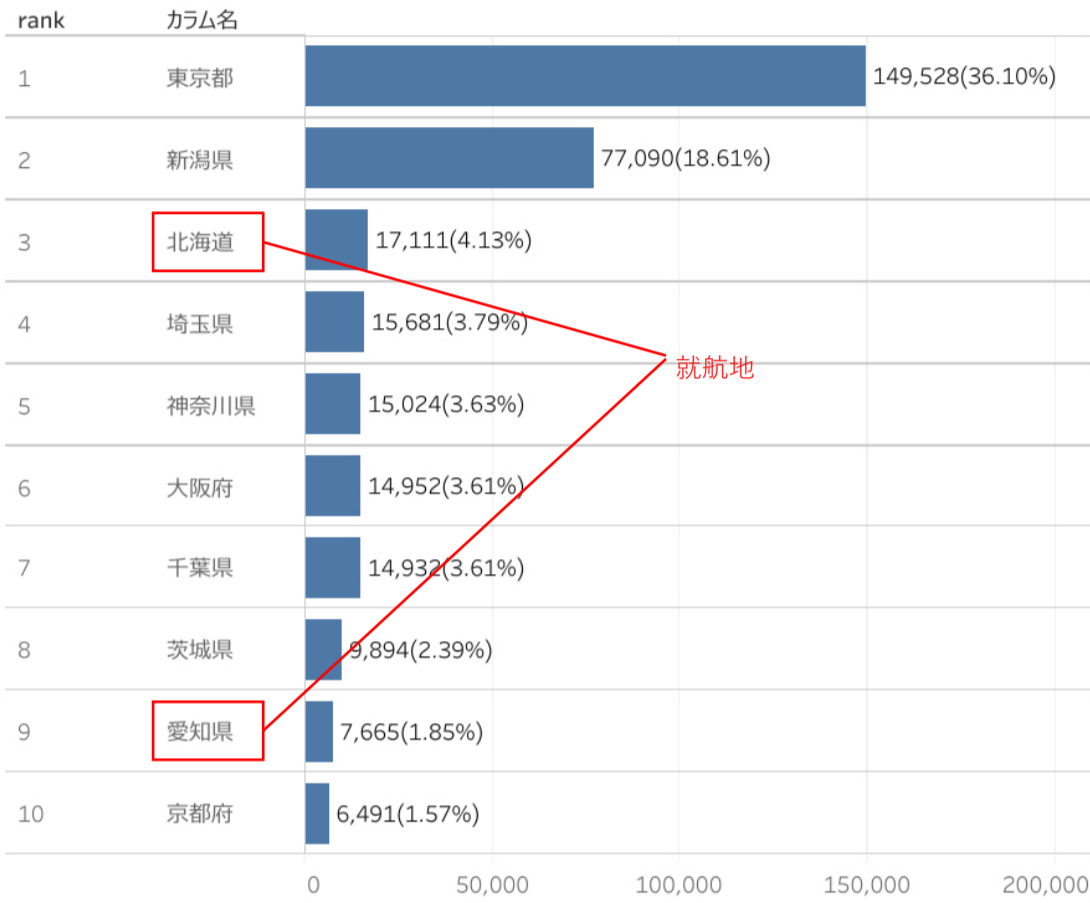

※佐渡エリアはデータなし

主要施設入込数については市町村・市町村観光協会より月次で報告いただいております。

直近の動向を見るための数値であり新潟県観光文化スポーツ部の各データと差異があることがあります。

・ページビュー数は前月比66% (PV 944,812)と減少、前年同月比は140%となった。

※参考数値：2021年12月ページビュー数は「673,504」

・にいがた観光ナビの「訪問者の居住地」、兵庫県がランクイン。
属性に大きな変化は無い。

0 400,000

にいがた観光ナビ利用状況、閲覧ページランキングについては、グーグルアナリティクス (GA) にて分析。

「にいがた観光ナビ」 検索キーワードランキング

- ・アクセスランキング同様、スキー場、温泉、瓢湖、イルミネーション、神社など冬の時期ならではのキーワードが複数ランクインしている。

検索キーワード

検索ワードランキングについては、サーチコンソールにて調査。

・ページビュー数【ベスト5】は、「湯沢町」（前月比189%、前年同月比150%）、「佐渡市」（同92%、117%）、「村上市」（同71%、86%）、「十日町市」（同64%、96%）、「新潟市」（同71%、104%）となった。
 例年、12月はほとんどの市町村サイトの閲覧数が下がる傾向となっているが、湯沢町はスキーシーズンなので上昇傾向にあり、今回も同様となった。

ページビュー数

・市町村WEBサイト利用状況については、定期報告に申し込みのあった市町村の数値のみ表示。
 ・市町村WEBサイトの分析を希望の市町村・市町村観光協会がありましたら問い合わせください。

- ・「訪問者の居住地」長野県がランク外となり、京都府がランクインとなった。
- 「訪問者の属性」は大幅な変更はない。

訪問者の居住地

訪問者の属性

- ・市町村WEBサイト利用状況については、定期報告に申し込みのあった市町村の数値のみ表示。
- ・市町村WEBサイトの分析を希望の市町村・市町村観光協会がありましたら問い合わせください。