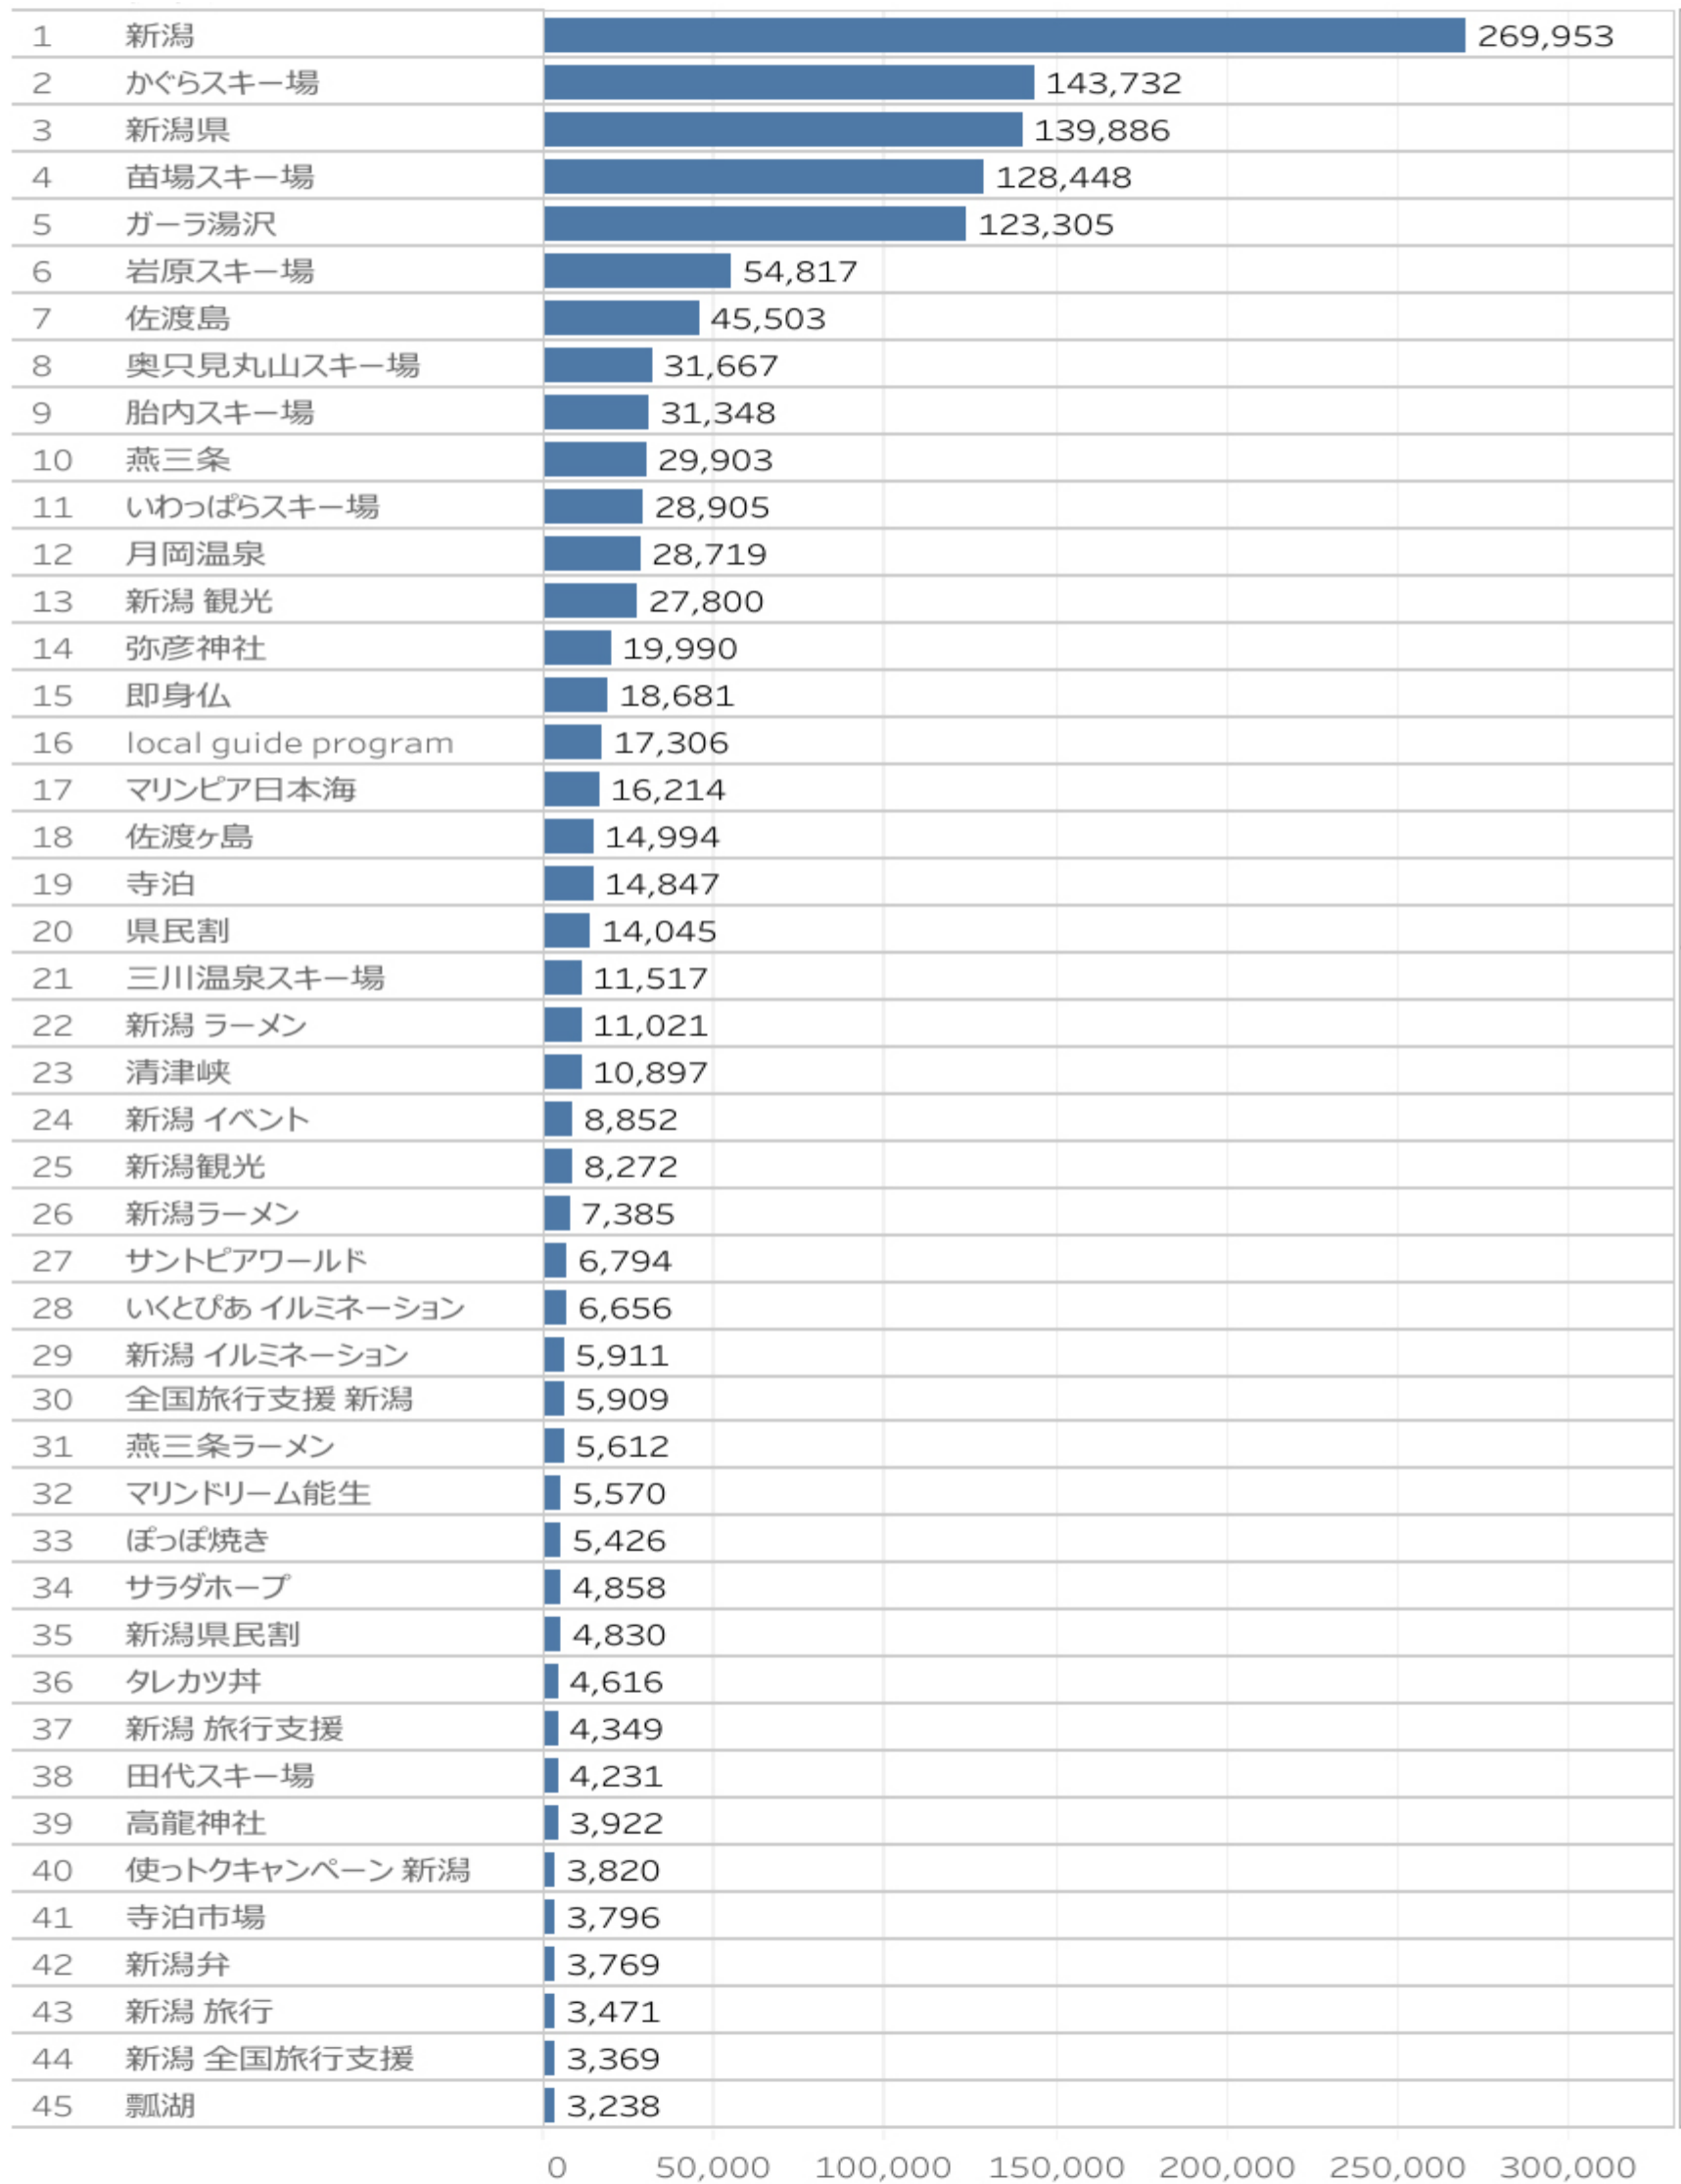

「にいがた観光ナビ」 閲覧ページランキング

- ・にいがた旅割が1位。つづいてトップページ、観光スポット、にいがた旅割事業者向け様式、新潟県の方言紹介などが上位にランクイン。イルミネーション、スカイランタン、スキー、初詣、はらこ井フェスティバル。日帰り温泉など冬のページが多数ランクインしている。

閲覧ページ

				県内PV	割合	県外PV	割合
1	使っ得！にいがた旅割キャンペーン	新潟観光ナビ	249,907	55,596	22.2	194,311	77.8
2	トップページ	新潟観光ナビ	39,949	9,698	24.3	30,251	75.7
3	新潟の観光スポット	新潟観光ナビ	20,498	1,635	8.7	17,121	91.3
4	参加事業者向け各種様式 | 使っ得！にいがた旅割キャンペ..	新潟観光ナビ	16,157	3,049	20.0	12,214	80.0
5	新潟県の方言紹介 | 新潟ロケーションガイド	新潟観光ナビ	15,263	2,457	17.6	11,539	82.4
6	寺泊魚の市場通り (魚のアメ横) | 新潟の観光スポット	新潟観光ナビ	13,996	2,029	20.0	8,121	80.0
7	新潟のモデルコース	新潟観光ナビ	9,871	590	6.0	9,281	94.0
8	【重要】年明け以降の観光需要喚起策に関する説明会資料..	新潟観光ナビ	9,119	5,051	55.4	4,068	44.6
9	新潟のラーメン特集！新潟5大ラーメン | 旅の特集	新潟観光ナビ	7,284	835	11.5	6,449	88.5
10	新潟のイベント	新潟観光ナビ	7,248	2,535	35.0	4,713	65.0
11	初めて訪ねる「佐渡島」これぞ王道！大満喫ツアー | 新潟の..	新潟観光ナビ	5,938	2,204	36.7	3,803	63.3
12	清津峡/Tunnel of Light | 新潟の観光スポット	新潟観光ナビ	5,043	149	2.5	5,789	97.5
13	イルミネーション 雪灯りイベント | 旅のテーマで探す	新潟観光ナビ	4,966	414	8.2	4,629	91.8
14	スカイランタンと冬花火の舞 | 新潟のイベント	新潟観光ナビ	4,913	170	3.4	4,796	96.6
15	冬の贅沢 カニを食べに行こう！新潟でカニ料理を楽しめるお..	新潟観光ナビ	4,861	759	15.4	4,154	84.6
16	グルメ	新潟観光ナビ	4,795	597	12.3	4,264	87.7
17	新潟のソウルフード「タレかつ丼」地元民が選ぶおすすめ3店舗..	新潟観光ナビ	4,695	578	12.1	4,217	87.9
18	スキーゲレンデ情報 | 旅のテーマで探す	新潟観光ナビ	4,690	454	9.7	4,241	90.3
19	【新潟の方言】今日からあなたも新潟県民！新潟弁の使い方..	新潟観光ナビ	4,601	842	18.3	3,759	81.7
20	お得に旅する！新潟キャンペーン-新潟県内の宿泊割引まと..	新潟観光ナビ	4,191	1,149	27.4	3,042	72.6
21	「新潟5大ラーメン」を食す！【②燕背脂ラーメン 編】/燕市..	新潟観光ナビ	3,947	409	10.4	3,538	89.6
22	瓢湖水きん公園 | 新潟の観光スポット	新潟観光ナビ	3,870	523	13.5	3,347	86.5
23	宝石「ヒスイ」拾いに行ってみた。/糸魚川市 | 新潟県観光..	新潟観光ナビ	3,456	180	5.2	3,276	94.8
24	「新潟5大ラーメン」を食す！【①長岡生姜醤油ラーメン 編】..	新潟観光ナビ	3,404	417	12.3	2,987	87.7
25	ウィンタースポーツ以外の楽しみ方も！越後湯沢駅周辺をぶら..	新潟観光ナビ	3,393	191	5.6	3,202	94.4
26	日帰り温泉 | 旅のテーマで探す	新潟観光ナビ	3,266	197	6.0	3,069	94.0
27	お知らせ	新潟観光ナビ	3,194	2,208	69.1	986	30.9
28	使っ得！にいがた県民割キャンペーン	新潟観光ナビ	3,151	1,006	31.9	2,145	68.1
29	絶景に出会う | 旅のテーマで探す	新潟観光ナビ	3,147	127	4.0	3,020	96.0
30	道の駅「マリンドリーム能生」 | 新潟の観光スポット	新潟観光ナビ	3,029	784	25.1	2,335	74.9
31	村上はらこ井フェスティバル | 新潟の体験	新潟観光ナビ	2,935	311	10.3	2,718	89.7
32	循環バスで巡る、新潟市内街歩き定番コース | 新潟のモデル..	新潟観光ナビ	2,934	1,008	34.3	1,927	65.7
33	いくとびあ食花 2022-2023 WINTER ILLUMINATION「Lig..	新潟観光ナビ	2,897	142	4.8	2,792	95.2
34	初詣 | 旅のテーマで探す	新潟観光ナビ	2,879	1,011	34.9	1,886	65.1
35	西福寺 (開山堂) | 新潟の観光スポット	新潟観光ナビ	2,771	197	7.1	2,574	92.9
36	岩原スキー場 | 新潟の観光スポット	新潟観光ナビ	2,691	69	2.6	2,622	97.4
37	【ぽっぽ焼きお店まとめ】お祭りがないうち、新潟県民はどこで「..	新潟観光ナビ	2,621	479	18.3	2,142	81.7
38	共同浴場「美人の泉」 | 新潟の観光スポット	新潟観光ナビ	2,605	765	29.4	1,840	70.6
39	2022NIIGATA光のページェント | 新潟のイベント	新潟観光ナビ	2,580	779	30.2	1,801	69.8
40	アクセス (各地から新潟へ)	新潟観光ナビ	2,570	296	11.5	2,274	88.5
41	超特大！！越後湯沢駅 雪ん洞の「爆弾おにぎり」食べてみた..	新潟観光ナビ	2,566	163	6.4	2,403	93.6
42	高龍神社 | 新潟の観光スポット	新潟観光ナビ	2,523	725	28.7	1,798	71.3
43	あのロケ地はどこ？新作映画にアニメ聖地巡礼、国民的スター..	新潟観光ナビ	2,470	733	29.7	1,737	70.3
44	新潟県観光協会公式ブログ たびきち	新潟観光ナビ	2,370	1,234	52.1	1,136	47.9
45	弥彦に新オープン 他とは違う心地よい景観に見惚れる古民家..	新潟観光ナビ	2,336	763	32.7	1,573	67.3

0 400,000

にいがた観光ナビ利用状況、閲覧ページランキングについては、グーグルアナリティクス (GA) にて分析。

「にいがた観光ナビ」 検索キーワードランキング

- ・アクセスランキング同様、スキー場、温泉、瓢湖、イルミネーション、神社など冬の時期ならではのキーワードが複数ランクインしている。

検索キーワード

検索ワードランキングについては、サーチコンソールにて調査。