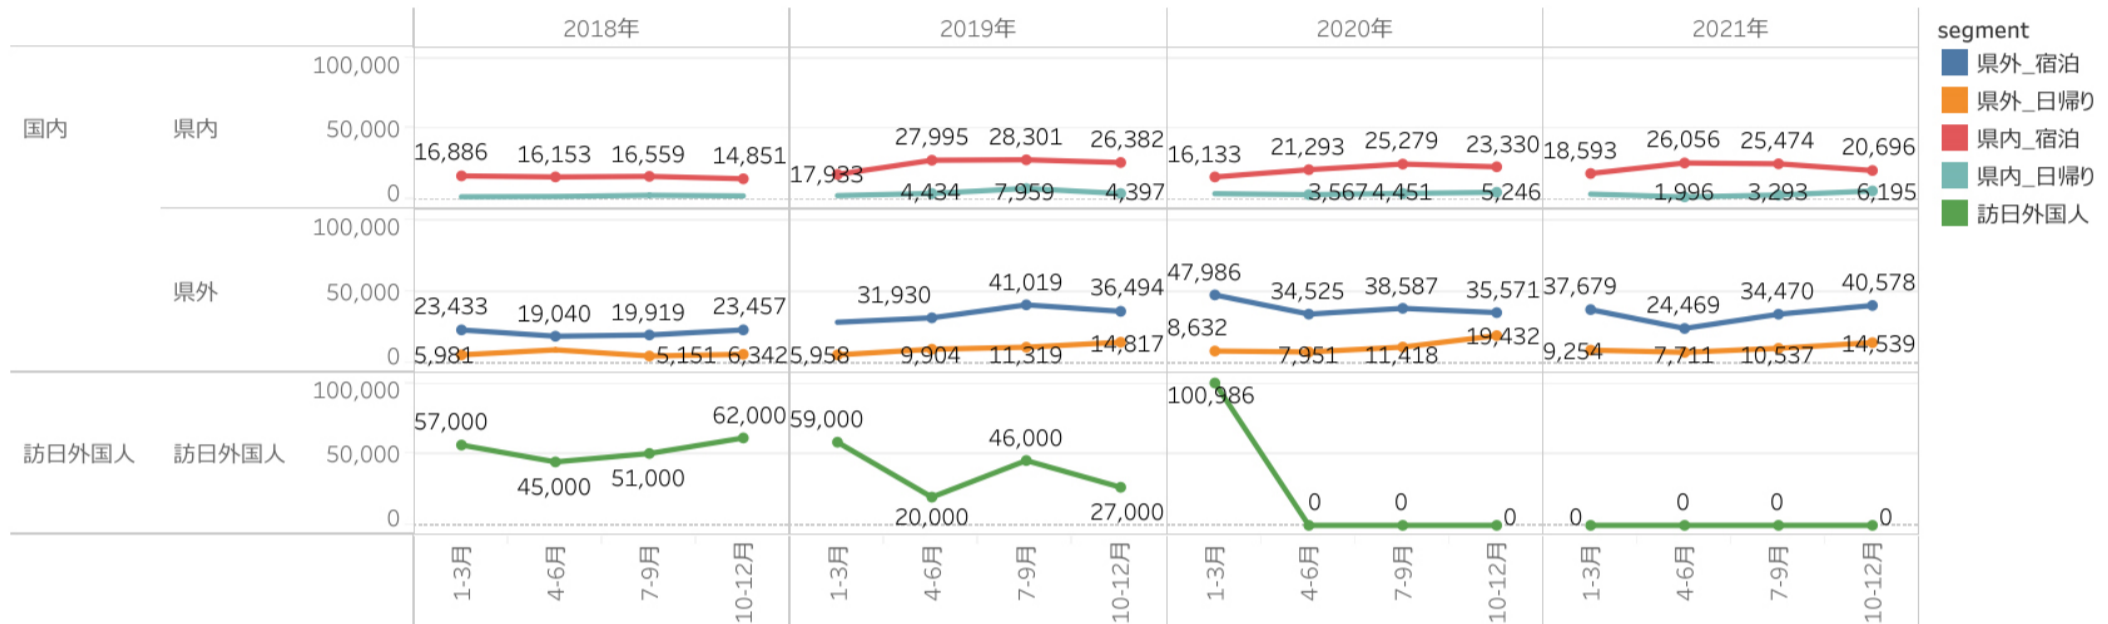

新潟県観光レポート

2022年12月分

発行：（公社）新潟県観光協会

発行日：2023年3月13日（月）

目次

- P1 宿泊者数の状況
- P2 観光消費額の状況
- P3 主要宿泊地入込数(宿泊客数)の変化
- P4 主要施設入込数の変化
- P5-7 「にいがた観光ナビ」の状況
- P8-11 市町村WEBサイトの状況
- P12 データ提供状況一覧

- 県内宿泊者数** 2022年12月の県内宿泊者数は689,700人で、前月比は96%、前年同月比は96%となった。例年、11月から12月にかけては減少傾向にあり、今年もやや減少となった。当月は長岡・柏崎エリアを中心に大雪の影響でキャンセルがあったことも減少の要因と思われる。
- 外国人宿泊者数** 2022年12月の外国人宿泊者数は25,590人で、前月比は220%、前年同月比は904%となった。12月から本格的なスキーシーズンになり、スキー客が増えたためと思われる。

県内宿泊者

外国人宿泊者

- ・2021年10-12月の観光消費額単価は、県内日帰り旅行と県外宿泊旅行では前年同期と比べて上昇したものの、県内宿泊旅行と県外日帰り旅行では減少した。各セグメント別の状況は下の表のとおり。
- ・同時期の観光消費額単価の全国平均値は、県内宿泊が17,443円（新潟県20,696円）、県内日帰りが3,846円（同6,195円）、県外宿泊が29,134円（同40,578円）、県外日帰りが7,837円（同14,539円）となった。県外宿泊が前年と比べてわずかに上昇したものの、他の項目では低下している。
- ・訪日外国人の観光消費額は、データ不足のため20年4～6月期以降、算出できず（=0円）となっている。

セグメント	2021年10-12月	
	宿泊	日帰り
県内	20,696 円	6,195 円
県外	40,578 円	14,539 円
訪日外国人	0 円	

表 旅行形態別 前年比較

分類	観光消費額単価 (円/人回)	観光消費額 (百万円)	入込客数 (千人回)	分析
県内_宿泊	21年10-12期	20,696	9,898	前年と比べて、消費額は増えたが、入込客数が大きく増えたため単価は低下した。
	20年10-12期	23,330	9,194	
県内_日帰り	21年10-12期	6,195	20,045	前年と比べて、消費額が増え、入込客数が減ったため単価は上昇した。
	20年10-12期	5,246	19,764	
県外_宿泊	21年10-12月	40,578	17,800	前年と比べて、消費額は減ったが、入込客数が大きく上昇したため単価は上昇した。
	20年10-12月	35,571	18,038	
県外_日帰り	21年10-12月	14,539	19,446	前期と比べて、消費額は減り、入込客数が増えたため単価は低下した。
	20年10-12月	19,432	25,205	

※観光消費額と入込客数の数値の色は、赤字が数値の変化が単価の押し上げにつながったこと、青字は押し下げにつながったことを示す。

※セグメントのデータについては、観光庁「全国観光入込客統計に関する共通基準」より
 ※データは現時点で公表されているまでのものになります。

・主要宿泊地入込数(宿泊客数)は、前月比99%、前年同月比89%となった。村上・新発田エリアは大型宿泊施設の回答があったため150%と大きく増加している。