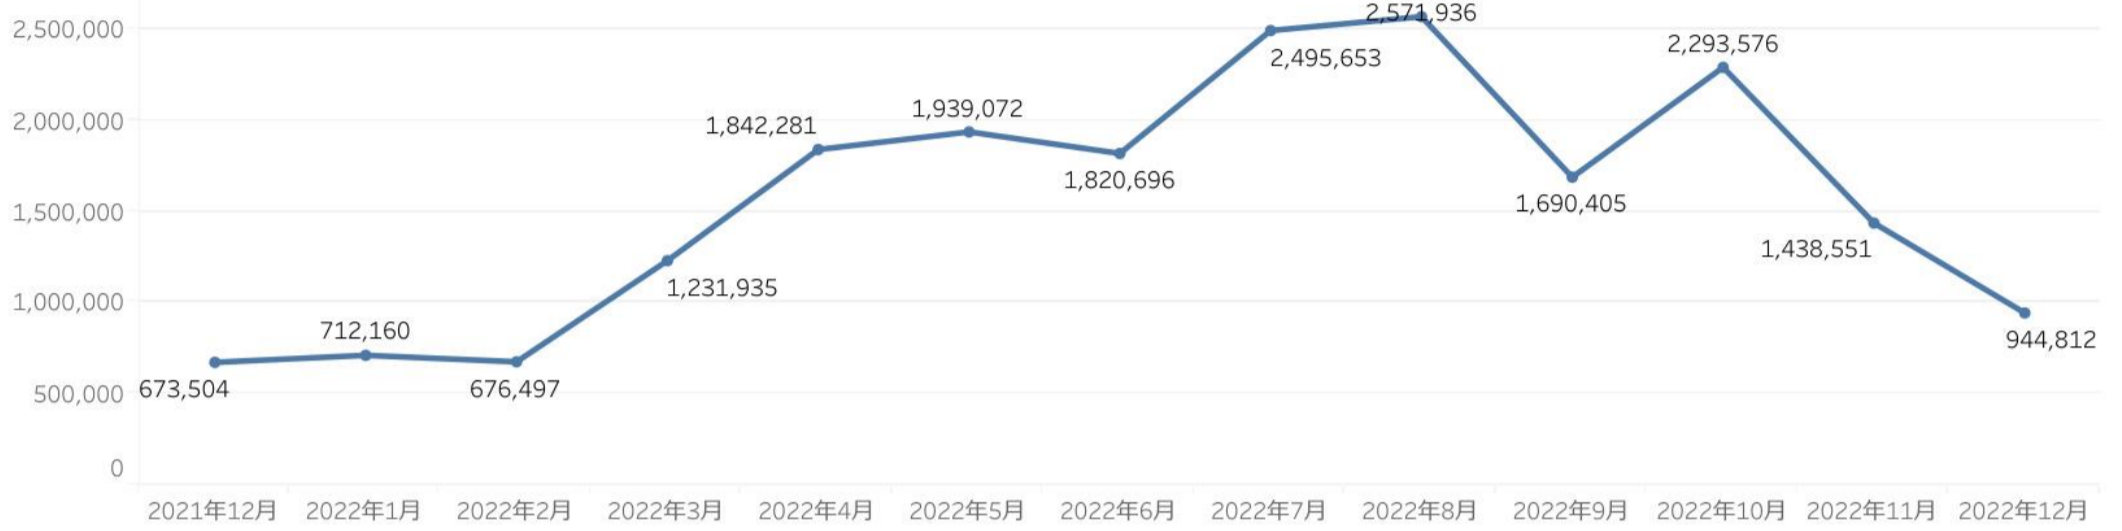

・ページビュー数は前月比66% (PV 944,812)と減少、前年同月比は140%となった。

※参考数値：2021年12月ページビュー数は「673,504」

・にいがた観光ナビの「訪問者の居住地」、兵庫県がランクイン。
属性に大きな変化は無い。

ページビュー数