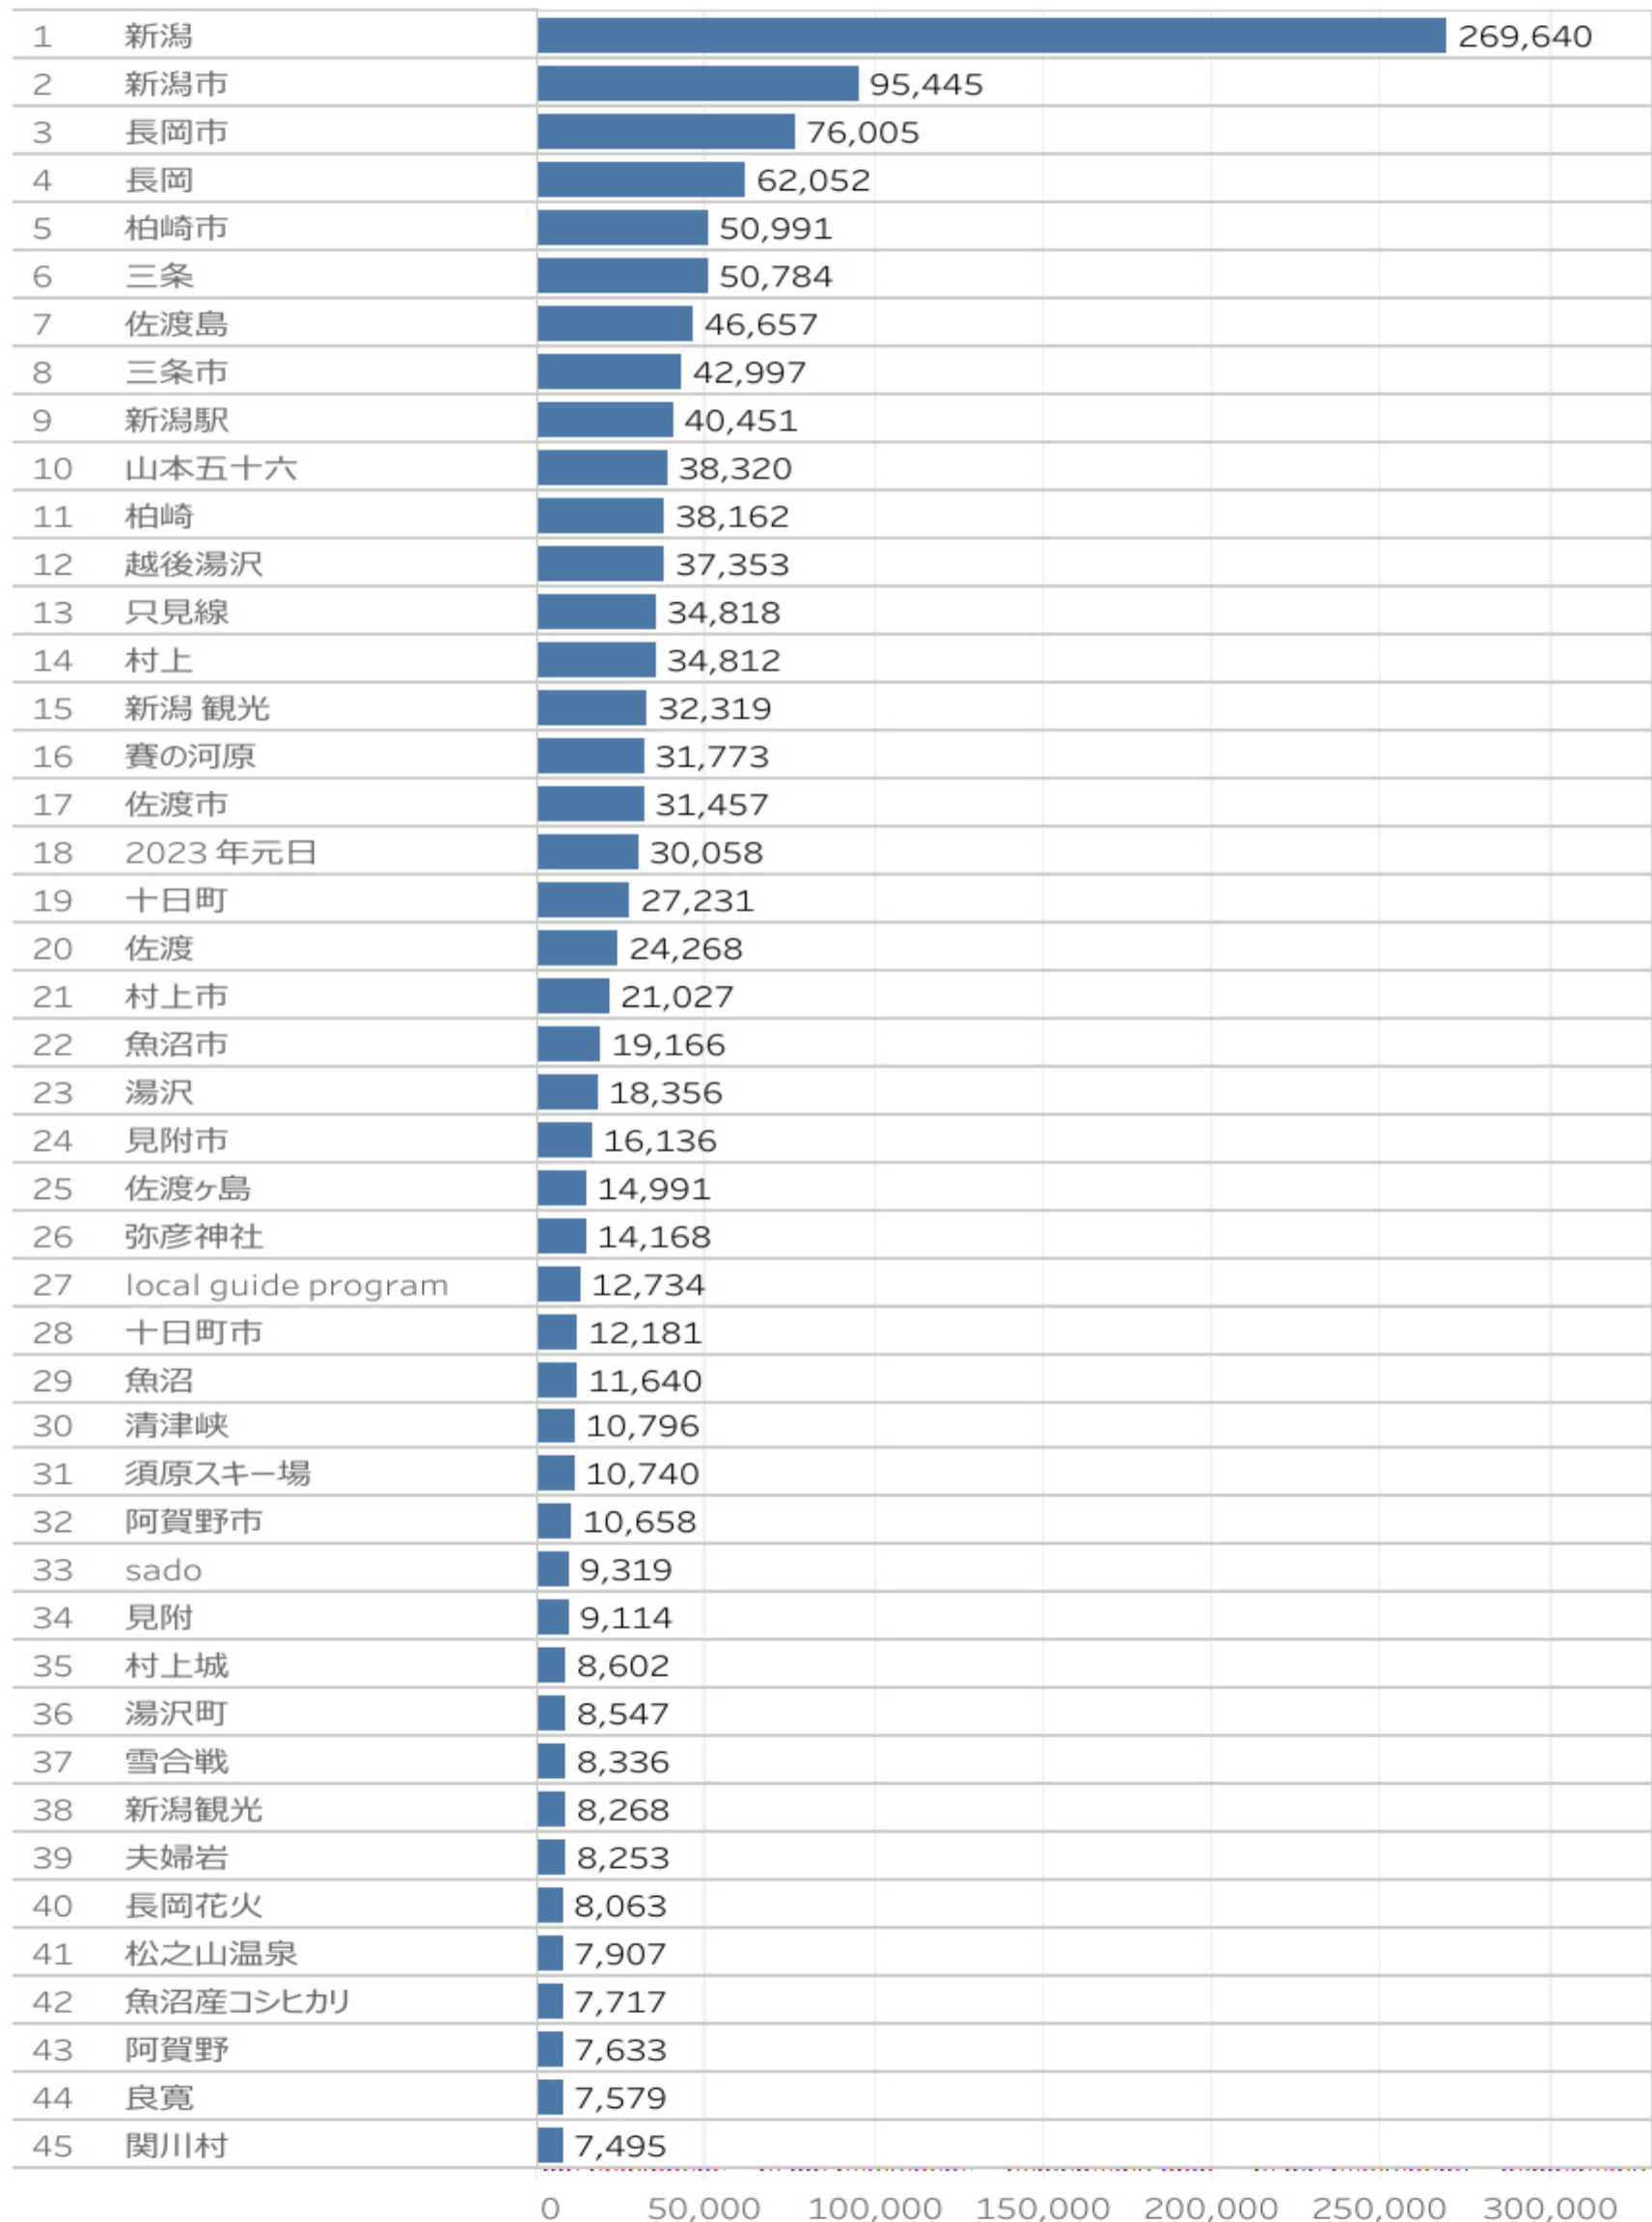

市町村WEBサイト閲覧ページランキング

1. ・湯沢町のスキー場一覧ページがトップ。続いて佐渡市のふるさと納税特設ページ、湯沢町のトップページ、佐渡市のトップページ、新潟市のトップページなどが上位を占めている。
   - ・PV10,000以上の閲覧ページは11件。全体的にアクセス数は減少傾向だが、件数は横ばいとなっている。
2. ※参考：12月13件、1月7件、2月5件、3月12件、4月23件、5月18件、6月20件、7月19件、8月23件、9月19件、10月19件、11月10件、12月11件

閲覧ページ

1	スキー場一覧(印刷用) | 湯沢町観光まちづくり機構公式HP ..	湯沢町	66,562
2	新潟県佐渡市ふるさと納税特設サイト | さど観光ナビ	佐渡市	24,308
3	湯沢町観光まちづくり機構公式HP スキー・観光情報	湯沢町	19,481
4	さど観光ナビ | ようこそ、四季と伝統文化が魅力的な佐渡島へ	佐渡市	15,741
5	旅のしおり | 新潟市公式観光情報サイト	新潟市	15,093
6	LIVEカメラ | 北陸新幹線で行く糸魚川	糸魚川市	13,867
7	弥彦観光協会公式サイト/やひ恋	弥彦村	12,397
8	村上市観光情報総合サイト 村上市観光協会 -鮭・酒・人..	村上市	11,206
9	佐渡市ふるさと納税返礼品「佐渡米」特集 | さど観光ナビ	佐渡市	11,186
10	NIIGATA CHRISTMAS MARKET | 旅のしおり	新潟市	10,695
11	【公式】上越観光Navi - 歴史と自然に出会うまち、新潟県上..	上越市	10,238
12	スキー&雪遊び | 湯沢町観光まちづくり機構公式HP 越後湯..	湯沢町	9,938
13	十日町市観光協会 | My trip TOKAMACHI	十日町市	9,806
14	むらかみシュラン | 村上市観光協会 -鮭・酒・人情 むらかみ-	村上市	9,344
15	観光 | 湯沢町観光まちづくり機構公式HP 越後湯沢観光NA..	湯沢町	8,571
16	【2022-2023年】新潟市の冬を彩るおすすめイルミネーション..	新潟市	8,147
17	弥彦・街かどライブカメラ | お知らせ | 弥彦観光協会公式サイ..	弥彦村	7,981
18	三条アニメ聖地巡礼ナビ～だれでも・いつでも・ようこそ三条～..	三条市	7,862
19	妙高観光局	妙高市	7,476
20	【公式】長岡観光ナビ - 新潟県長岡市の観光・旅行サイト	長岡市	7,177
21	エリア・カテゴリから探す | 観光スポット	上越市	5,898
22	年明け以降の「長岡市内宿泊応援キャンペーン」は12月26..	長岡市	5,879
23	魚沼市観光オフィシャルサイト / 魚沼市観光協会	魚沼市	5,634
24	村上はらこ丼フェスティバル | 村上市観光協会 -鮭・酒・人情 ..	村上市	5,504
25	湯沢・南魚沼共通リフト券 ELEVEN+ (イレブンプラス)	湯沢町	5,442
26	長岡の観光スポット | 【公式】長岡観光ナビ - 新潟県長岡市..	長岡市	5,430
27	湯沢冬花火2023 スケジュール | 湯沢町観光まちづくり機構..	湯沢町	5,324
28	北陸新幹線で行く糸魚川	糸魚川市	5,250
29	つなん雪まつり&SNOWWAVE2023 - 津南町観光協会公..	津南町	5,107
30	十日町市周辺のライブカメラ | 十日町市観光協会	十日町市	5,016
31	「長岡市内宿泊応援キャンペーン」の実施期間を12月27日..	長岡市	4,941
32	中里スノーウッドスキー場 | 湯沢町観光まちづくり機構公式HP..	湯沢町	4,693
33	イヨボヤ小ネタ帳 | 村上市観光協会 -鮭・酒・人情 むらかみ-	村上市	4,516
34	南魚沼市観光協会【えちご南魚沼いいとこ自慢】	南魚沼市	4,448
35	長岡のイベント | 【公式】長岡観光ナビ - 新潟県長岡市の観..	長岡市	4,174
36	【2022-2023年】新潟市の年末年始おでかけ情報をご紹介..	新潟市	3,850
37	おもてなし広場 | スポット | 弥彦観光協会公式サイト/やひ恋	弥彦村	3,679
38	12/1 (木) ~佐渡旅行支援~冬季ご来島ありがとうクーポ..	佐渡市	3,612
39	観る | さど観光ナビ	佐渡市	3,487
40	日帰り入浴施設 | 湯沢町観光まちづくり機構公式HP 越後..	湯沢町	3,427
41	食べる | 弥彦観光協会公式サイト/やひ恋	弥彦村	3,310
42	旬、とれたて! | 村上市観光協会 -鮭・酒・人情 むらかみ-	村上市	3,136
43	佐渡の楽しみ方 | さど観光ナビ	佐渡市	2,985
44	食べる | さど観光ナビ	佐渡市	2,904
45	カール・ベンクスさんと「奇跡の集落」竹所 | 十日町市観光協会	十日町市	2,882

0 100,000

市町村WEBサイト利用状況、閲覧ページランキングについては、グーグルアナリティクス (GA) データの定期報告
いただいている数値を分析。

市町村WEBサイト検索キーワードランキング

- ・先月に引き続き、山本五十六のキーワードが上位にランクインしている。毎年、12/8開戦記念日の近くになると上昇するとのこと。只見線は、12/1にテレビ番組「鉄道絶景の旅」に会津の只見線が紹介された影響と思われる。

検索キーワード

市町村WEBサイト検索ワードランキングについては、各市町村からのサーチコンソールデータを分析。