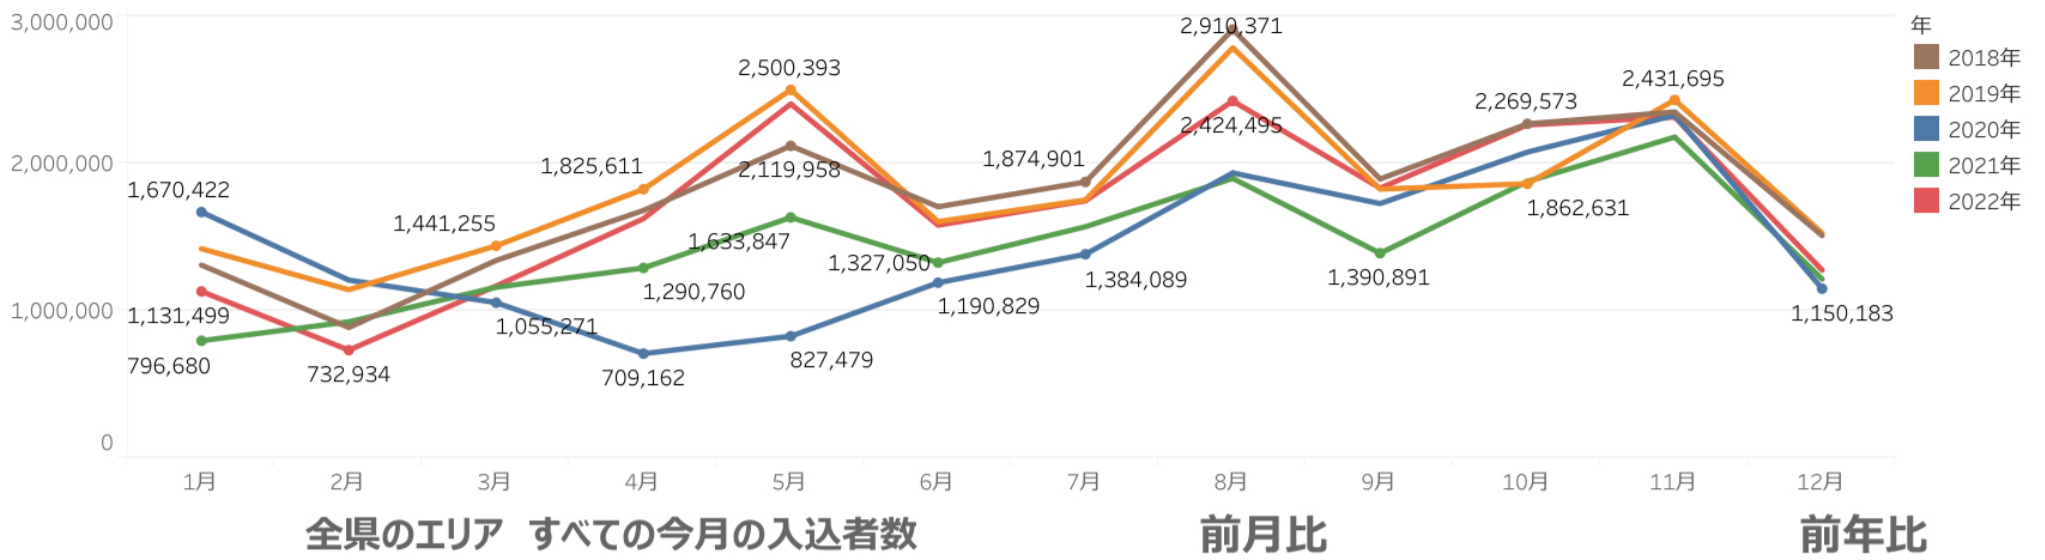

瀬波温泉GOGO秋旅

・期間：～2022. 12. 30 ・場所：村上市

今・得キャンペーン2022新秋の陣!

・期間：～2022. 12. 20 ・場所：新発田市

長岡市内宿泊応援キャンペーン

・期間：～12. 20 ・場所：長岡市

うおぬま連ぱクーポンキャンペーン

・期間：～2023. 3. 6 ・場所：魚沼市

YUZA割(宿泊)キャンペーン

・期間：～2023. 2. 28 ・場所：湯沢町

主要宿泊地入込数(宿泊客数)

2022年12月

130,604

98.6%

88.7%

エリア別主要宿泊地入込数(宿泊客数)

主要施設入込数の変化

市町村からの月次報告データ（2022年12月）

2022年12月
1,277,002

前月比
55.1%

前年比
105.0%

エリア名	施設数	入込客数	前月比
村上・新発田	13	63,589	54.9%
新潟・阿賀	15	448,537	74.4%
弥彦・燕三条	19	127,765	20.7%
長岡・柏崎	23	447,575	69.7%
湯沢・魚沼	20	106,524	49.1%
妙高・上越・糸魚川	16	83,012	68.4%
佐渡	1		

主要施設入込数は、前月比55%、前年同月比105%となった。コロナ以前の2018年とほぼ同じ入込数となった。

例年、11月から12月にかけて入込数は減少傾向にあり、今年度も同様に減少となった。

個別の施設では街道の湯が前月比409%（前年比94%）と増加。スキー客が帰りに立ち寄ったためと思われる。日本海フィッシャーメンズケープは132%（同97%）で、年末の買い物客の影響と思われる。

（参考）12月の冬季休業施設数：9施設