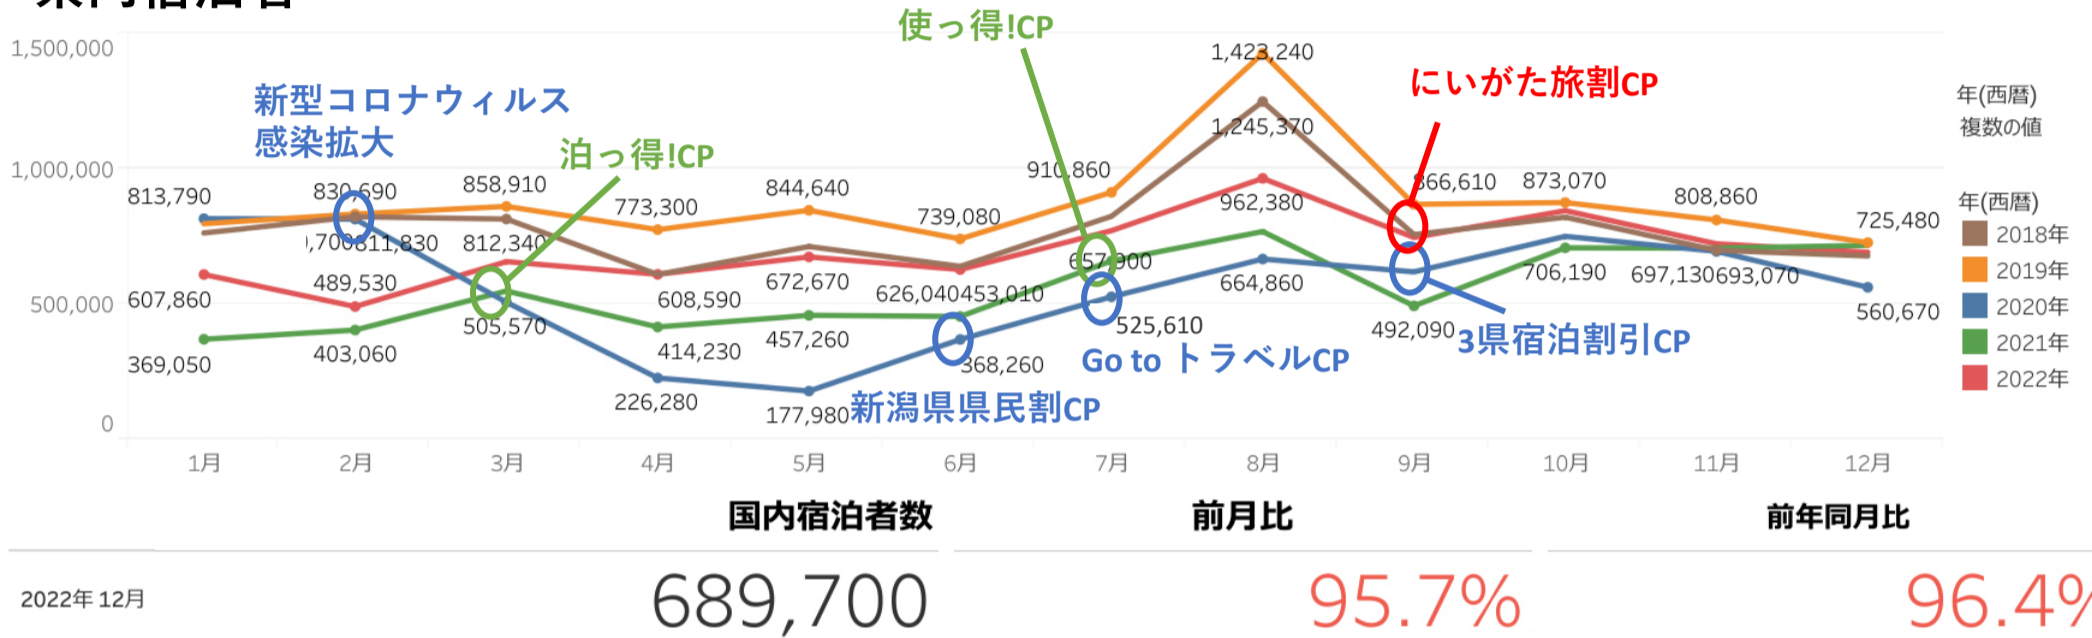

新潟県観光レポート

2022年12月分

発行：（公社）新潟県観光協会

発行日：2023年3月13日（月）

目次

- P1 宿泊者数の状況
- P2 観光消費額の状況
- P3 主要宿泊地入込数(宿泊客数)の変化
- P4 主要施設入込数の変化
- P5-7 「にいがた観光ナビ」の状況
- P8-11 市町村WEBサイトの状況
- P12 データ提供状況一覧

- 県内宿泊者数** 2022年12月の県内宿泊者数は689,700人で、前月比は96%、前年同月比は96%となった。例年、11月から12月にかけては減少傾向にあり、今年もやや減少となった。当月は長岡・柏崎エリアを中心に大雪の影響でキャンセルがあったことも減少の要因と思われる。
- 外国人宿泊者数** 2022年12月の外国人宿泊者数は25,590人で、前月比は220%、前年同月比は904%となった。12月から本格的なスキーシーズンになり、スキー客が増えたためと思われる。

県内宿泊者

外国人宿泊者

- ・2021年10-12月の観光消費額単価は、県内日帰り旅行と県外宿泊旅行では前年同期と比べて上昇したものの、県内宿泊旅行と県外日帰り旅行では減少した。各セグメント別の状況は下の表のとおり。
- ・同時期の観光消費額単価の全国平均値は、県内宿泊が17,443円（新潟県20,696円）、県内日帰りが3,846円（同6,195円）、県外宿泊が29,134円（同40,578円）、県外日帰りが7,837円（同14,539円）となった。県外宿泊が前年と比べてわずかに上昇したものの、他の項目では低下している。
- ・訪日外国人の観光消費額は、データ不足のため20年4～6月期以降、算出できず（=0円）となっている。

セグメント	2021年10-12月	
	宿泊	日帰り
県内	20,696 円	6,195 円
県外	40,578 円	14,539 円
訪日外国人	0 円	

表 旅行形態別 前年比較

分類	観光消費額単価 (円/人回)	観光消費額 (百万円)	入込客数 (千人回)	分析
県内_宿泊	21年10-12期	20,696	9,898	前年と比べて、消費額は増えたが、入込客数が大きく増えたため単価は低下した。
	20年10-12期	23,330	9,194	
県内_日帰り	21年10-12期	6,195	20,045	前年と比べて、消費額が増え、入込客数が減ったため単価は上昇した。
	20年10-12期	5,246	19,764	
県外_宿泊	21年10-12月	40,578	17,800	前年と比べて、消費額は減ったが、入込客数が大きく上昇したため単価は上昇した。
	20年10-12月	35,571	18,038	
県外_日帰り	21年10-12月	14,539	19,446	前期と比べて、消費額は減り、入込客数が増えたため単価は低下した。
	20年10-12月	19,432	25,205	

※観光消費額と入込客数の数値の色は、赤字が数値の変化が単価の押し上げにつながったこと、青字は押し下げにつながったことを示す。

※セグメントのデータについては、観光庁「全国観光入込客統計に関する共通基準」より
 ※データは現時点で公表されているまでのものになります。

・主要宿泊地入込数(宿泊客数)は、前月比99%、前年同月比89%となった。村上・新発田エリアは大型宿泊施設の回答があったため150%と大きく増加している。