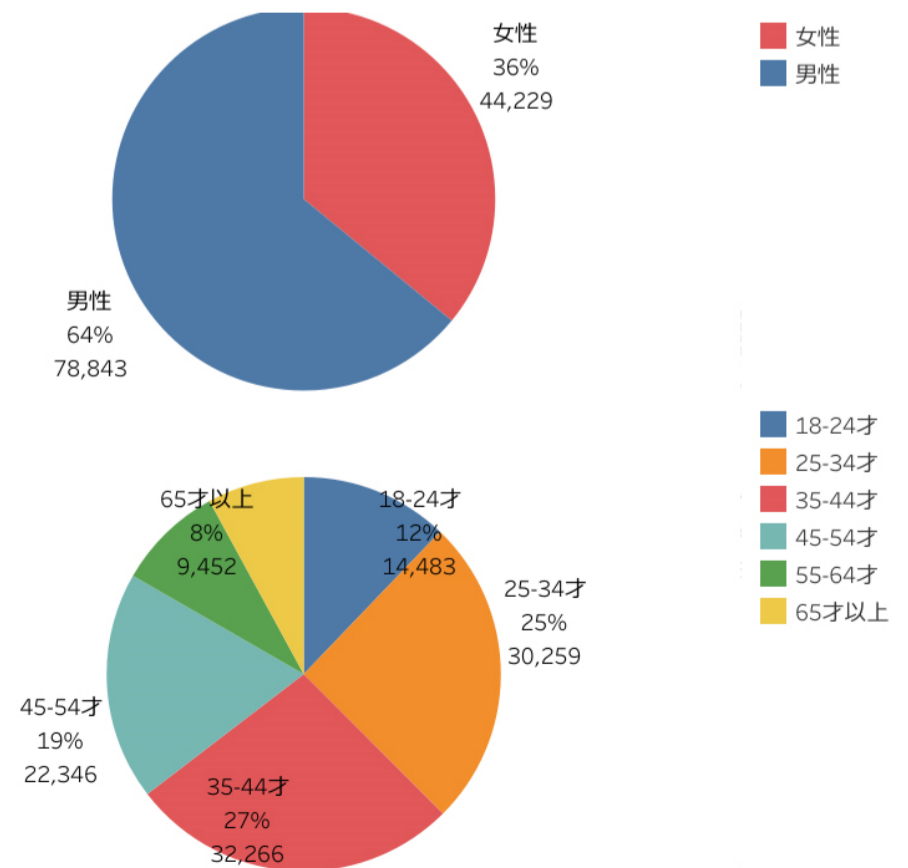

・ページビュー数は前月比66% (PV 944,812)と減少、前年同月比は140%となった。

※参考数値：2021年12月ページビュー数は「673,504」

・にいがた観光ナビの「訪問者の居住地」、兵庫県がランクイン。
属性に大きな変化は無い。

ページビュー数

ユーザー数

訪問者の居住地

訪問者の属性