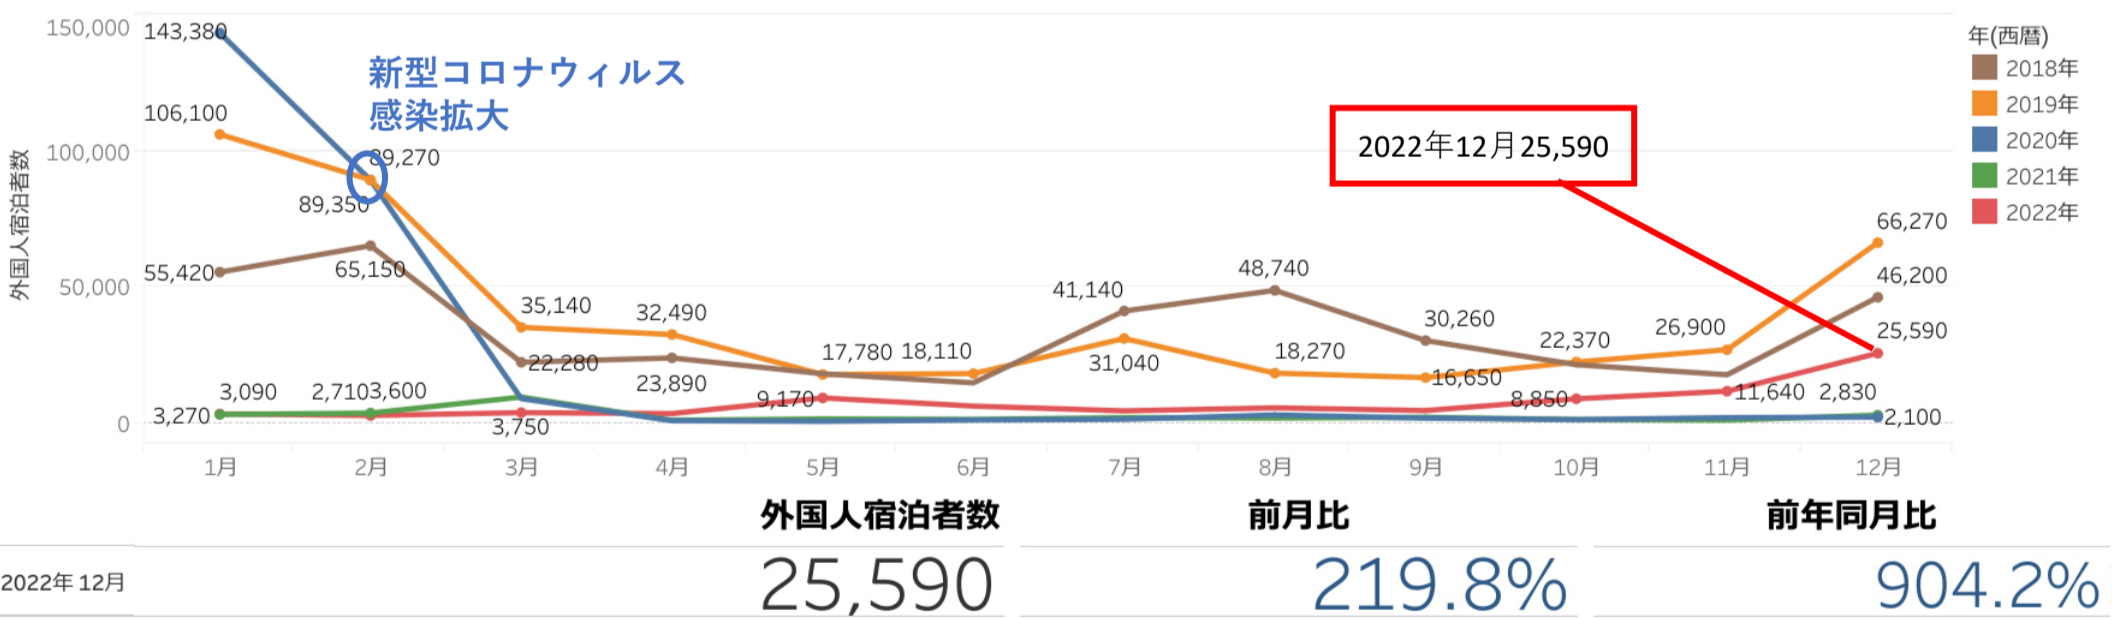

新潟県観光レポート

2022年12月分

発行：（公社）新潟県観光協会

発行日：2023年3月13日（月）

目次

- P1 宿泊者数の状況
- P2 観光消費額の状況
- P3 主要宿泊地入込数(宿泊客数)の変化
- P4 主要施設入込数の変化
- P5-7 「にいがた観光ナビ」の状況
- P8-11 市町村WEBサイトの状況
- P12 データ提供状況一覧

- 県内宿泊者数** 2022年12月の県内宿泊者数は689,700人で、前月比は96%、前年同月比は96%となった。例年、11月から12月にかけては減少傾向にあり、今年もやや減少となった。当月は長岡・柏崎エリアを中心に大雪の影響でキャンセルがあったことも減少の要因と思われる。
- 外国人宿泊者数** 2022年12月の外国人宿泊者数は25,590人で、前月比は220%、前年同月比は904%となった。12月から本格的なスキーシーズンになり、スキー客が増えたためと思われる。

県内宿泊者

外国人宿泊者

- ・2021年10-12月の観光消費額単価は、県内日帰り旅行と県外宿泊旅行では前年同期と比べて上昇したものの、県内宿泊旅行と県外日帰り旅行では減少した。各セグメント別の状況は下の表のとおり。
- ・同時期の観光消費額単価の全国平均値は、県内宿泊が17,443円（新潟県20,696円）、県内日帰りが3,846円（同6,195円）、県外宿泊が29,134円（同40,578円）、県外日帰りが7,837円（同14,539円）となった。県外宿泊が前年と比べてわずかに上昇したものの、他の項目では低下している。
- ・訪日外国人の観光消費額は、データ不足のため20年4～6月期以降、算出できず（=0円）となっている。

セグメント	2021年10-12月	
	宿泊	日帰り
県内	20,696 円	6,195 円
県外	40,578 円	14,539 円
訪日外国人	0 円	

表 旅行形態別 前年比較

分類	観光消費額単価 (円/人回)	観光消費額 (百万円)	入込客数 (千人回)	分析
県内_宿泊	21年10-12期	20,696	9,898	前年と比べて、消費額は増えたが、入込客数が大きく増えたため単価は低下した。
	20年10-12期	23,330	9,194	
県内_日帰り	21年10-12期	6,195	20,045	前年と比べて、消費額が増え、入込客数が減ったため単価は上昇した。
	20年10-12期	5,246	19,764	
県外_宿泊	21年10-12月	40,578	17,800	前年と比べて、消費額は減ったが、入込客数が大きく上昇したため単価は上昇した。
	20年10-12月	35,571	18,038	
県外_日帰り	21年10-12月	14,539	19,446	前期と比べて、消費額は減り、入込客数が増えたため単価は低下した。
	20年10-12月	19,432	25,205	

※観光消費額と入込客数の数値の色は、赤字が数値の変化が単価の押し上げにつながったこと、青字は押し下げにつながったことを示す。

※セグメントのデータについては、観光庁「全国観光入込客統計に関する共通基準」より
 ※データは現時点で公表されているまでのものになります。

・主要宿泊地入込数(宿泊客数)は、前月比99%、前年同月比89%となった。村上・新発田エリアは大型宿泊施設の回答があったため150%と大きく増加している。