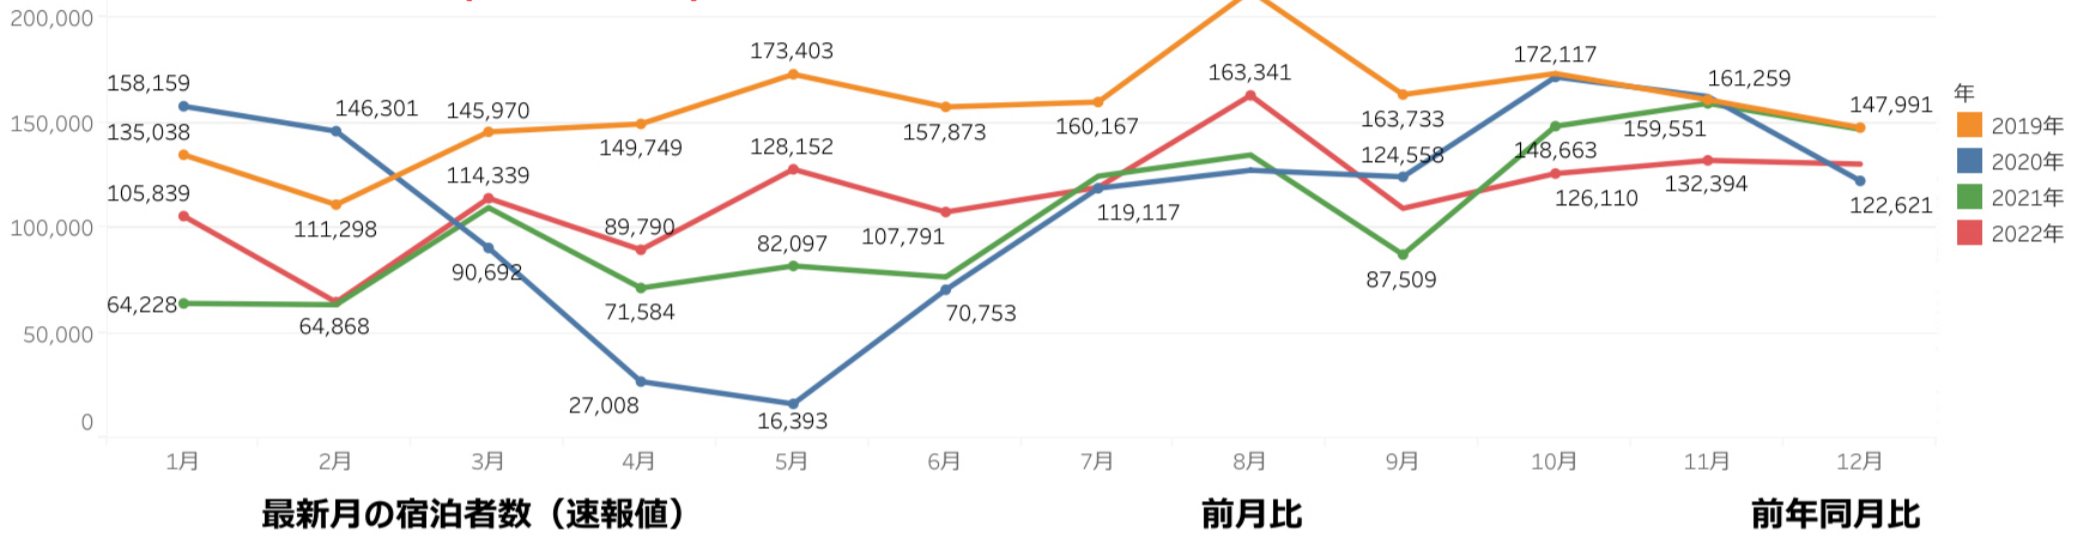

瀬波温泉GOGO秋旅

・期間：～2022. 12. 30 ・場所：村上市

今・得キャンペーン2022新秋の陣!

・期間：～2022. 12. 20 ・場所：新発田市

長岡市内宿泊応援キャンペーン

・期間：～12. 20 ・場所：長岡市

うおぬま連ぱクーポンキャンペーン

・期間：～2023. 3. 6 ・場所：魚沼市

YUZA割(宿泊)キャンペーン

・期間：～2023. 2. 28 ・場所：湯沢町

主要宿泊地入込数(宿泊客数)

2022年12月

130,604

98.6%

88.7%

エリア別主要宿泊地入込数(宿泊客数)

主要施設入込数は、前月比55%、前年同月比105%となった。コロナ以前の2018年とほぼ同じ入込数となった。

例年、11月から12月にかけて入込数は減少傾向にあり、今年度も同様に減少となった。

個別の施設では街道の湯が前月比409%（前年比94%）と増加。スキー客が帰りに立ち寄ったためと思われる。日本海フィッシャーメンズケープは132%（同97%）で、年末の買い物客の影響と思われる。

（参考）12月の冬季休業施設数：9施設