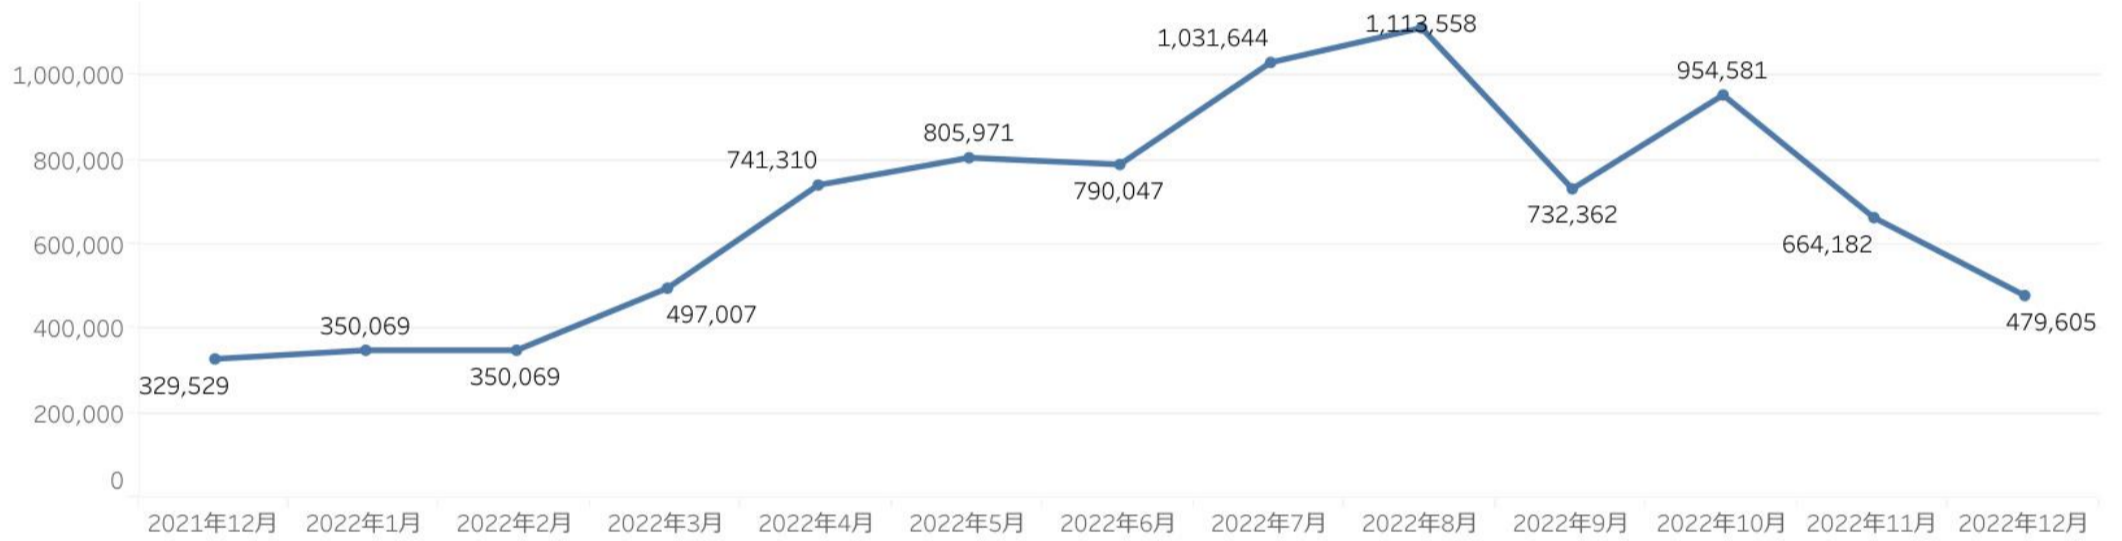

・ページビュー数は前月比66% (PV 944,812)と減少、前年同月比は140%となった。

※参考数値：2021年12月ページビュー数は「673,504」

・にいがた観光ナビの「訪問者の居住地」、兵庫県がランクイン。
属性に大きな変化は無い。

ページビュー数

ユーザー数

訪問者の居住地

訪問者の属性