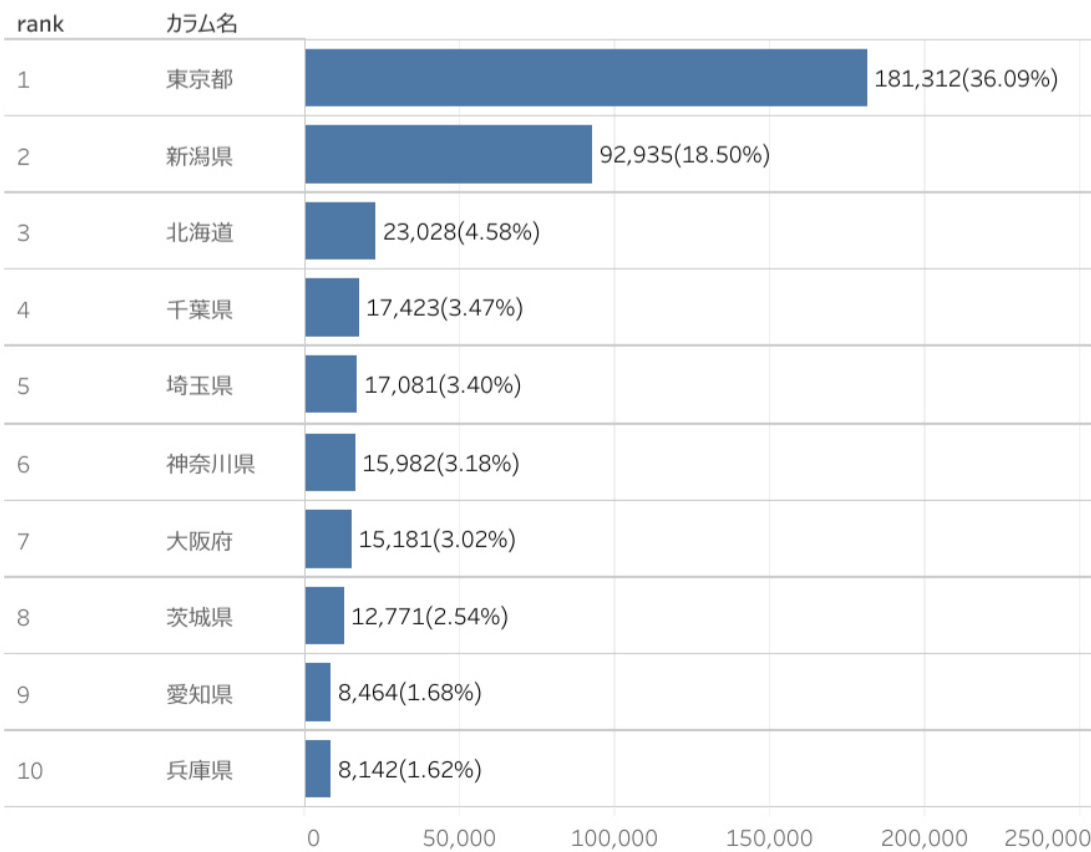

・ページビュー数は前月比66% (PV 944,812)と減少、前年同月比は140%となった。

※参考数値：2021年12月ページビュー数は「673,504」

・にいがた観光ナビの「訪問者の居住地」、兵庫県がランクイン。
属性に大きな変化は無い。

ページビュー数

ユーザー数

訪問者の居住地

訪問者の属性