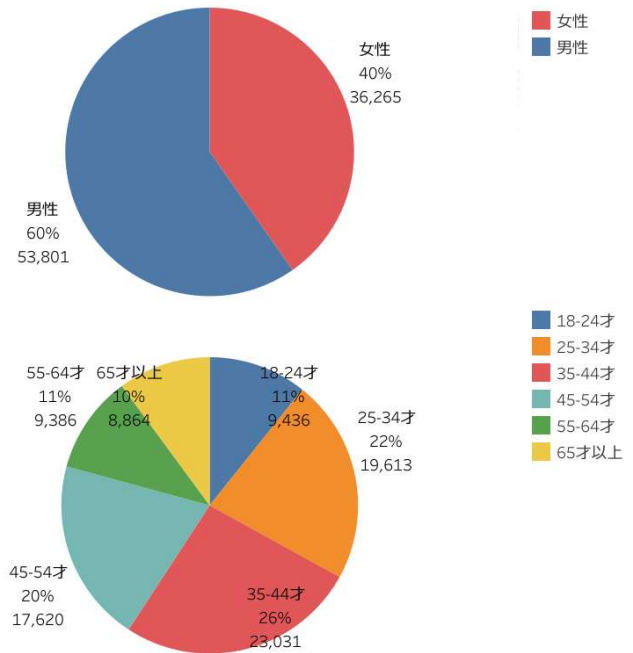

直近の動向を見るための数値であり新潟県観光文化スポーツ部の各データと差異があることがあります。

・ページビュー数 4月は、前月比118% (PV 1,697,433)と増加、前年同月比は92%となった。

※参考数値：2022年4月ページビュー数は「1,842,281」、うち全国割「237,320」

※2023年4月よりGA4にて計測。そのためPV数、ユーザー数は少なめになっている。

・にいがた観光ナビの「訪問者の居住地」に大きな変化は無い。

0 200,000

にいがた観光ナビ利用状況、閲覧ページランキングについては、グーグルアナリティクス（GA）にて分析。

- ・スキー場のワードがほぼランク外となり、長岡花火、ラーメンのキーワードがランクイン。ラーメンは、お笑いタレントのフワちゃんが15日、Twitterに投稿した燕市で背脂ラーメンを食べる動画がバズったためと思われる。
- また、閲覧ページランキング同様、チューリップも複数ランクインしている。

検索キーワード

検索ワードランキングについては、サーチコンソールにて調査。

- ・ ページビュー数【ベスト5】は、佐渡市（前月比136%、前年同月比125%）、十日町市（同140%、91%）、魚沼市（同177%、265%）、新潟市（同101%、115%）、村上市（同90%、99%）となった。
- ※加茂市はGA4の設定の都合上、市役所サイトの全体数となっているため非表示。

ページビュー数

- ・ 市町村WEBサイト利用状況については、定期報告に申し込みのあった市町村の数値のみ表示。
- ・ 市町村WEBサイトの分析を希望の市町村・市町村観光協会がありましたら問い合わせください。

・「訪問者の居住地」、「訪問者の属性」は大幅な変更はない。

訪問者の居住地

訪問者の属性

- ・市町村WEBサイト利用状況については、定期報告に申し込みのあった市町村の数値のみ表示。
- ・市町村WEBサイトの分析を希望の市町村・市町村観光協会がありましたら問い合わせください。

- ・佐渡市トップページがトップ。続いて、新潟市のトップページ、魚沼芝桜まつり、十日町市のトップページ、佐渡市のイベント一覧などが上位を占めている。
 - ・PV10,000以上の閲覧ページは21件。全体的にアクセス数は増加している。
- ※参考：2022年4月23件、5月18件、6月20件、7月19件、8月23件、9月19件、10月19件、11月10件、12月11件、2023年1月7件、2月15件、3月15件、4月21件