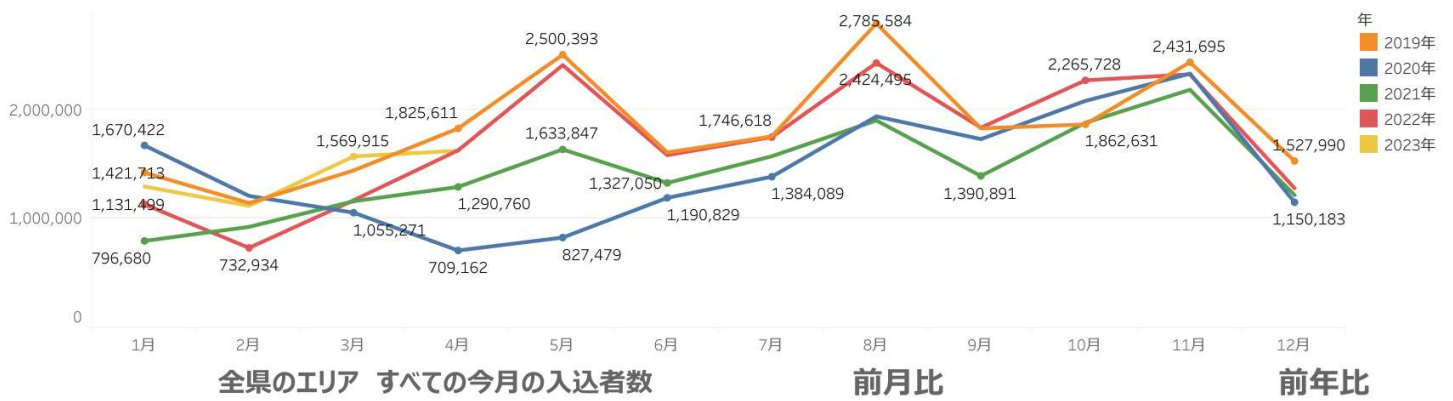

※観光消費額と入込客数の数値の色は、赤字が数値の変化が単価の押し上げにつながったこと、青字は押し下げにつながったことを示す。

※セグメントのデータについては、観光庁「全国観光入込客統計に関する共通基準」より
 ※データは現時点で公表されているまでのものになります。

・主要宿泊地入込数(宿泊客数) 4月は、前月比77%、前年同月比123%となった。

湯沢・魚沼エリアも独自CPとスキーの営業が終了したこともあり減少している。

新潟・阿賀エリアはジャニーズWESTや東方神起のライブの影響で増加したと思われる。

(宿泊施設からのコメント) ・雪が例年よりも少なくスキー場が早くクローズした(湯沢・魚沼)

・路線バス大幅減便により二次交通宿泊者が大幅に減少した(湯沢・魚沼) ・全国割停止(全域)

主要宿泊地入込数(宿泊客数)

2023年4月

110,226

77.3%

122.8%

エリア別主要宿泊地入込数(宿泊客数)

前月比 103.3%

前年比 99.8%

2023年4月

1,622,251

エリア名	施設数	入込客数	前月比
村上・新発田	13	118,600	127.4%
新潟・阿賀	15	454,057	85.9%
弥彦・燕三条	19	271,436	126.3%
長岡・柏崎	23	523,616	113.9%
湯沢・魚沼	20	117,630	83.6%
妙高・上越・糸魚川	16	136,912	103.3%
佐渡	1		

主要施設入込数 4月は、前月比103%、前年同月比100%となった。

個別の施設では美人林が前月比2490%（前年比902%）と増加。新緑シーズンに入ったためと思われる。また、美人林同様、みつけイングリッシュガーデン、弥彦公園など屋外の施設は増加傾向にある。エリア別では「村上・新発田エリア」は127%増加となった。冬季休業だった施設が4月から営業始まった影響と思われる。

※佐渡エリアはデータなし

主要施設入込数については市町村・市町村観光協会より月次で報告いただいております。