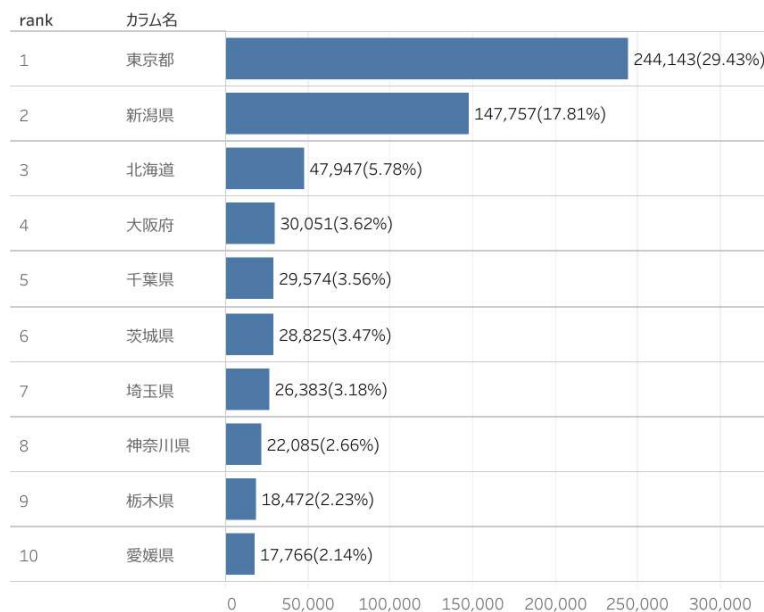

・ページビュー数 4月は、前月比118% (PV 1,697,433)と増加、前年同月比は92%となった。

※参考数値：2022年4月ページビュー数は「1,842,281」、うち全国割「237,320」

※2023年4月よりGA4にて計測。そのためPV数、ユーザー数は少なめになっている。

・にいがた観光ナビの「訪問者の居住地」に大きな変化は無い。

ページビュー数

ユーザー数

訪問者の居住地

訪問者の属性