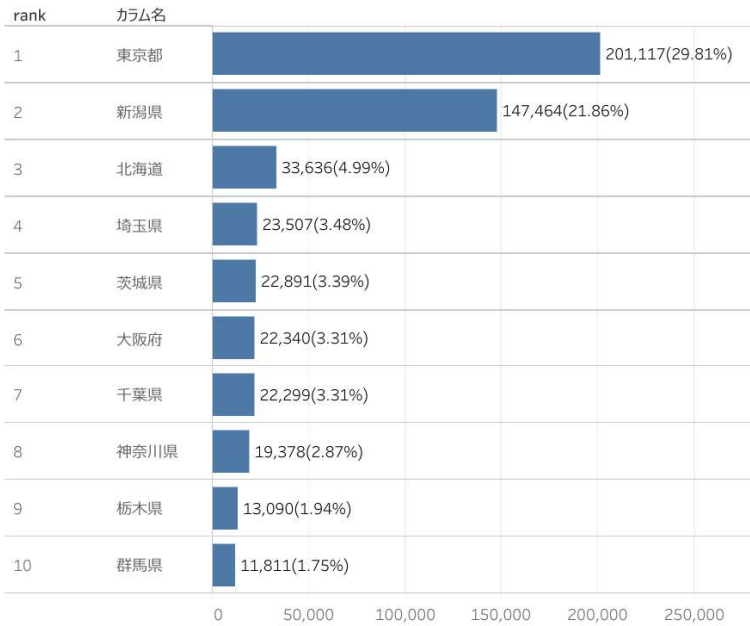

0 200,000

にいがた観光ナビ利用状況、閲覧ページランキングについては、グーグルアナリティクス（GA）にて分析。

- ・スキー場のワードがほぼランク外となり、長岡花火、ラーメンのキーワードがランクイン。ラーメンは、お笑いタレントのフワちゃんが15日、Twitterに投稿した燕市で背脂ラーメンを食べる動画がバズったためと思われる。
- また、閲覧ページランキング同様、チューリップも複数ランクインしている。

検索キーワード

検索ワードランキングについては、サーチコンソールにて調査。

- ・ ページビュー数【ベスト5】は、佐渡市（前月比136%、前年同月比125%）、十日町市（同140%、91%）、魚沼市（同177%、265%）、新潟市（同101%、115%）、村上市（同90%、99%）となった。
- ※加茂市はGA4の設定の都合上、市役所サイトの全体数となっているため非表示。

ページビュー数

- ・ 市町村WEBサイト利用状況については、定期報告に申し込みのあった市町村の数値のみ表示。
- ・ 市町村WEBサイトの分析を希望の市町村・市町村観光協会がありましたら問い合わせください。

・「訪問者の居住地」、「訪問者の属性」は大幅な変更はない。

訪問者の居住地

訪問者の属性

- ・市町村WEBサイト利用状況については、定期報告に申し込みのあった市町村の数値のみ表示。
- ・市町村WEBサイトの分析を希望の市町村・市町村観光協会がありましたら問い合わせください。

- ・佐渡市トップページがトップ。続いて、新潟市のトップページ、魚沼芝桜まつり、十日町市のトップページ、佐渡市のイベント一覧などが上位を占めている。
 - ・PV10,000以上の閲覧ページは21件。全体的にアクセス数は増加している。
- ※参考：2022年4月23件、5月18件、6月20件、7月19件、8月23件、9月19件、10月19件、11月10件、12月11件、2023年1月7件、2月15件、3月15件、4月21件