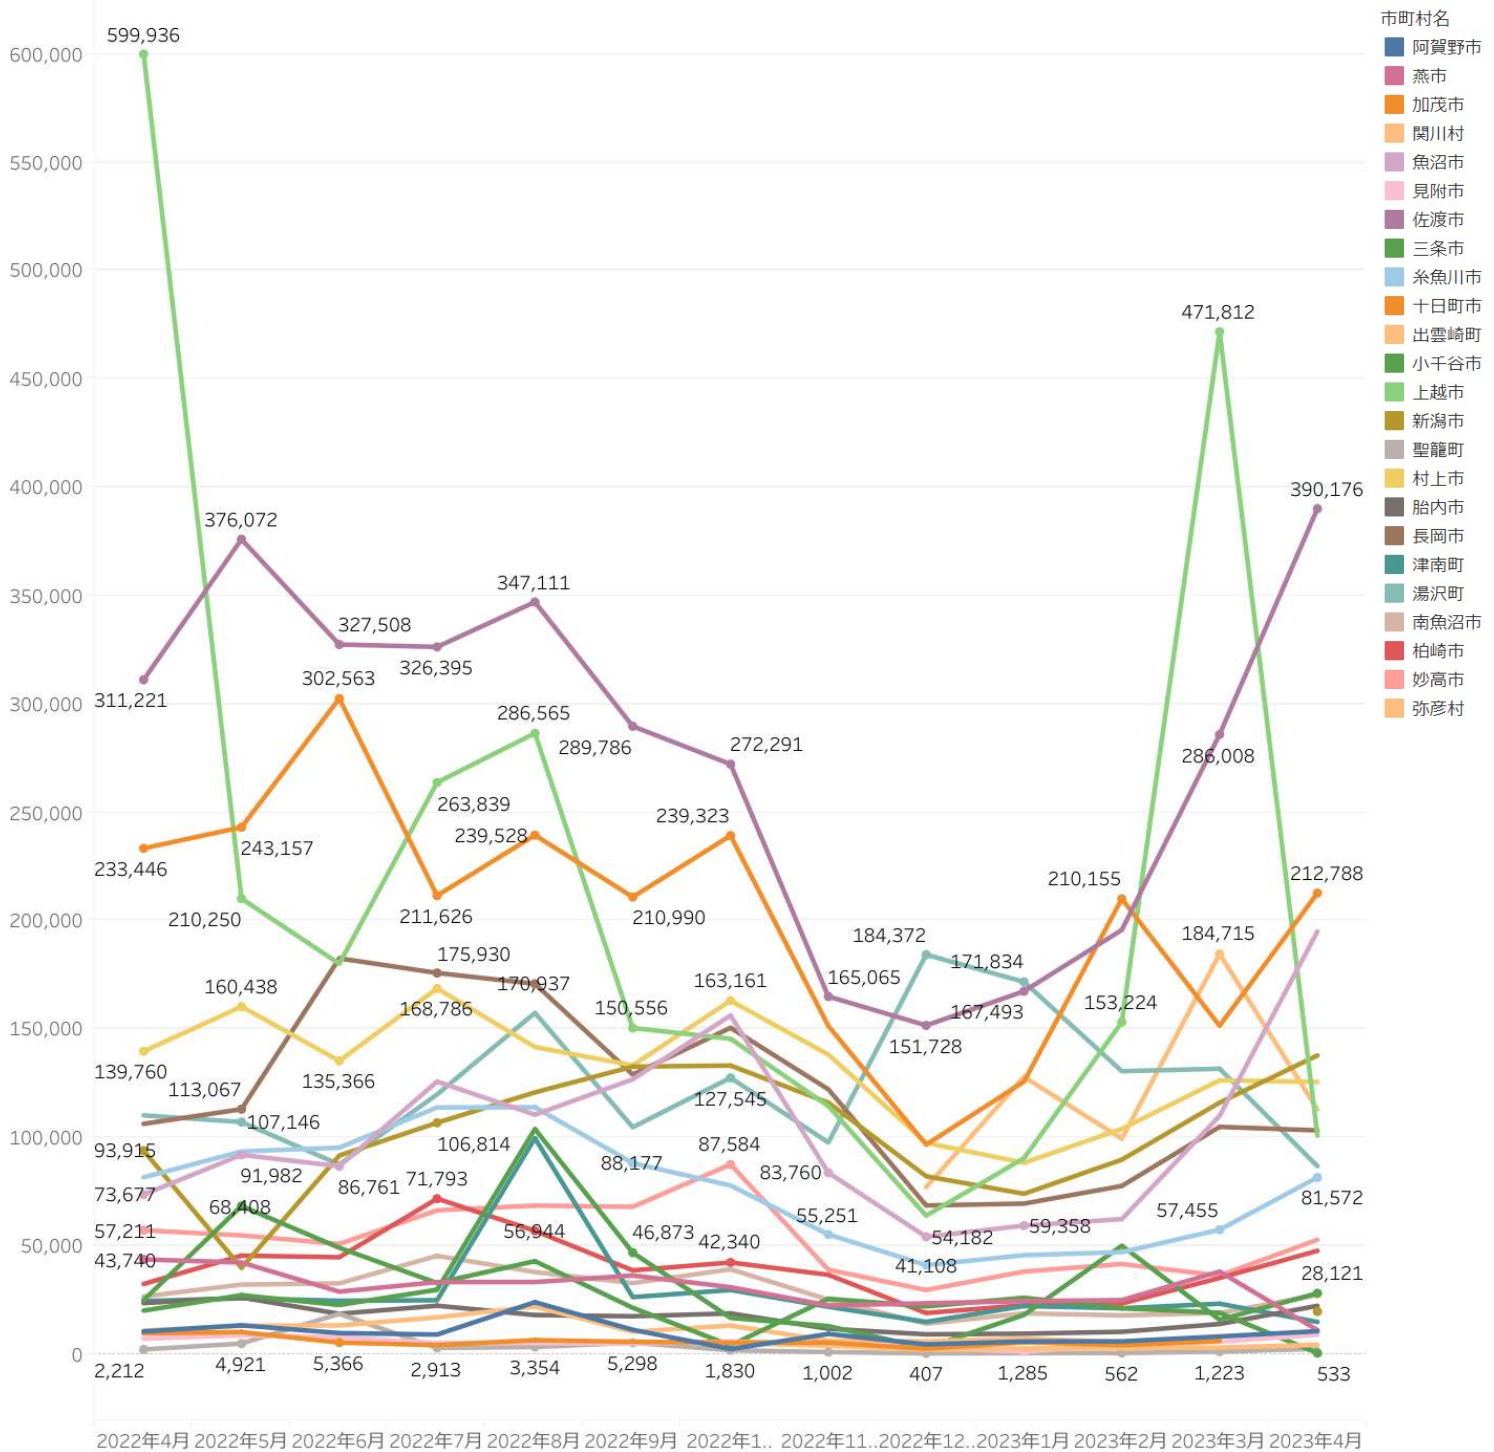

- ・ ページビュー数【ベスト5】は、佐渡市（前月比136%、前年同月比125%）、十日町市（同140%、91%）、魚沼市（同177%、265%）、新潟市（同101%、115%）、村上市（同90%、99%）となった。
- ※加茂市はGA4の設定の都合上、市役所サイトの全体数となっているため非表示。

ページビュー数

- ・ 市町村WEBサイト利用状況については、定期報告に申し込みのあった市町村の数値のみ表示。
- ・ 市町村WEBサイトの分析を希望の市町村・市町村観光協会がありましたら問い合わせください。