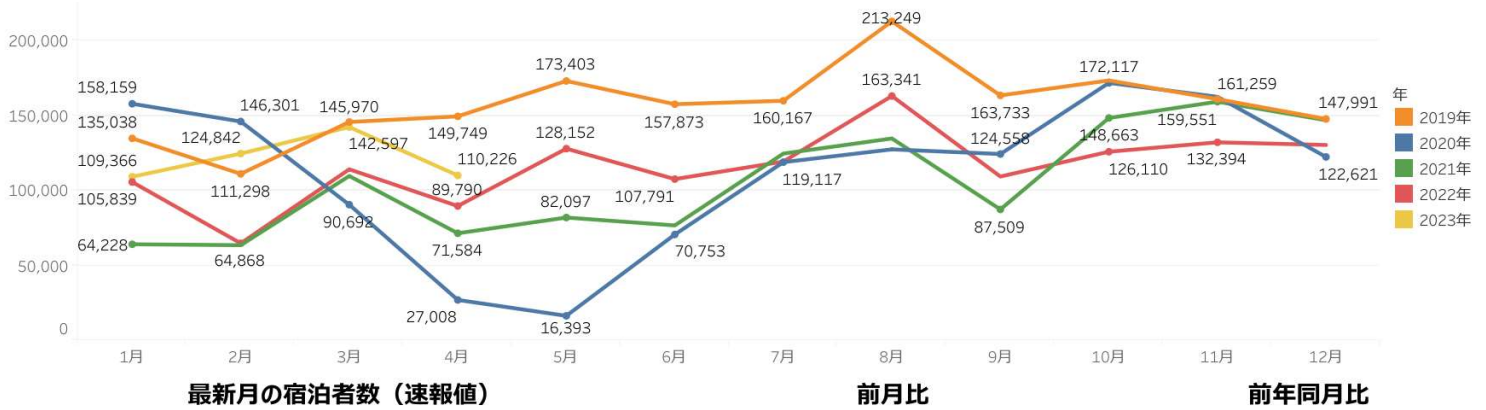

セグメント	2021年10-12月	
	宿泊	日帰り
県内	20,696 円	6,195 円
県外	40,578 円	14,539 円
訪日外国人	0 円	

表 旅行形態別 前年比較

分類	観光消費額単価 (円/人回)	観光消費額 (百万円)	入込客数 (千人回)	分析
県内_宿泊	21年10-12期	20,696	9,898	前年と比べて、消費額は増えたが、入込客数が大きく増えたため単価は低下した。
	20年10-12期	23,330	9,194	
県内_日帰り	21年10-12期	6,195	20,045	前年と比べて、消費額が増え、入込客数が減ったため単価は上昇した。
	20年10-12期	5,246	19,764	
県外_宿泊	21年10-12月	40,578	17,800	前年と比べて、消費額は減ったが、入込客数が大きく上昇したため単価は上昇した。
	20年10-12月	35,571	18,038	
県外_日帰り	21年10-12月	14,539	19,446	前期と比べて、消費額は減り、入込客数が増えたため単価は低下した。
	20年10-12月	19,432	25,205	

※観光消費額と入込客数の数値の色は、赤字が数値の変化が単価の押し上げにつながったこと、青字は押し下げにつながったことを示す。

※セグメントのデータについては、観光庁「全国観光入込客統計に関する共通基準」より
 ※データは現時点で公表されているまでのものになります。

・主要宿泊地入込数(宿泊客数) 4月は、前月比77%、前年同月比123%となった。

湯沢・魚沼エリアも独自CPとスキーの営業が終了したこともあり減少している。

新潟・阿賀エリアはジャニーズWESTや東方神起のライブの影響で増加したと思われる。

(宿泊施設からのコメント) ・雪が例年よりも少なくスキー場が早くクローズした(湯沢・魚沼)

・路線バス大幅減便により二次交通宿泊者が大幅に減少した(湯沢・魚沼) ・全国割停止(全域)

主要宿泊地入込数(宿泊客数)

2023年4月

110,226

77.3%

122.8%

エリア別主要宿泊地入込数(宿泊客数)

前月比 103.3%

前年比 99.8%

2023年4月

1,622,251

エリア名	施設数	入込客数	前月比
村上・新発田	13	118,600	127.4%
新潟・阿賀	15	454,057	85.9%
弥彦・燕三条	19	271,436	126.3%
長岡・柏崎	23	523,616	113.9%
湯沢・魚沼	20	117,630	83.6%
妙高・上越・糸魚川	16	136,912	103.3%
佐渡	1		