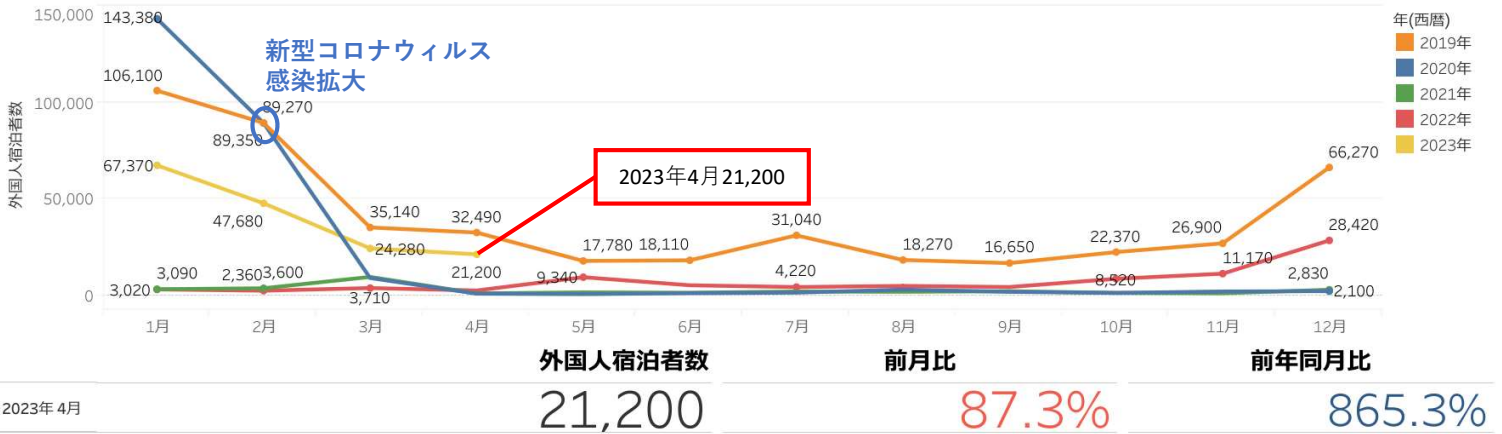

新潟県観光レポート

2023年4月分

発行：（公社）新潟県観光協会

発行日：2023年7月26日（水）

— 目 次 —

- P1 宿泊者数の状況
- P2 観光消費額の状況
- P3 主要宿泊地入込数(宿泊客数)の変化
- P4 主要施設入込数の変化
- P5-7 「にいがた観光ナビ」の状況
- P8-11 市町村WEBサイトの状況
- P12 データ提供状況一覧

- ・ **県内宿泊者数** 4月の県内宿泊者数は628,080人で、前月比は75%、前年同月比は102%となった。桜の開花が早まったのと、にいがた旅割が3月でほぼ終了したこともあり、今月は減少している。
- ・ **外国人宿泊者数** 4月の外国人宿泊者数は21,200人で、前月比は87%、前年同月比は865%となった。スキーシーズンが終了し、3ヶ月続けて減少しているものの、コロナ前である2019年の数値に近づいてきている。

県内宿泊者

外国人宿泊者

- ・2021年10-12月の観光消費額単価は、県内日帰り旅行と県外宿泊旅行では前年同期と比べて上昇したものの、県内宿泊旅行と県外日帰り旅行では減少した。各セグメント別の状況は下の表のとおり。
- ・同時期の観光消費額単価の全国平均値は、県内宿泊が17,443円（新潟県20,696円）、県内日帰りが3,846円（同6,195円）、県外宿泊が29,134円（同40,578円）、県外日帰りが7,837円（同14,539円）となった。県外宿泊が前年と比べてわずかに上昇したものの、他の項目では低下している。
- ・訪日外国人の観光消費額は、データ不足のため20年4～6月期以降、算出できず（＝0円）となっている。

セグメント	2021年10-12月	
	宿泊	日帰り
県内	20,696 円	6,195 円
県外	40,578 円	14,539 円
訪日外国人	0 円	

表 旅行形態別 前年比較

分類	観光消費額単価 (円/人回)	観光消費額 (百万円)	入込客数 (千人回)	分析
県内_宿泊	21年10-12期	20,696	9,898	前年と比べて、消費額は増えたが、入込客数が大きく増えたため単価は低下した。
	20年10-12期	23,330	9,194	
県内_日帰り	21年10-12期	6,195	20,045	前年と比べて、消費額が増え、入込客数が減ったため単価は上昇した。
	20年10-12期	5,246	19,764	
県外_宿泊	21年10-12月	40,578	17,800	前年と比べて、消費額は減ったが、入込客数が大きく上昇したため単価は上昇した。
	20年10-12月	35,571	18,038	
県外_日帰り	21年10-12月	14,539	19,446	前期と比べて、消費額は減り、入込客数が増えたため単価は低下した。
	20年10-12月	19,432	25,205	

※観光消費額と入込客数の数値の色は、赤字が数値の変化が単価の押し上げにつながったこと、青字は押し下げにつながったことを示す。

※セグメントのデータについては、観光庁「全国観光入込客統計に関する共通基準」より
 ※データは現時点で公表されているまでのものになります。

・主要宿泊地入込数(宿泊客数) 4月は、前月比77%、前年同月比123%となった。

湯沢・魚沼エリアも独自CPとスキーの営業が終了したこともあり減少している。