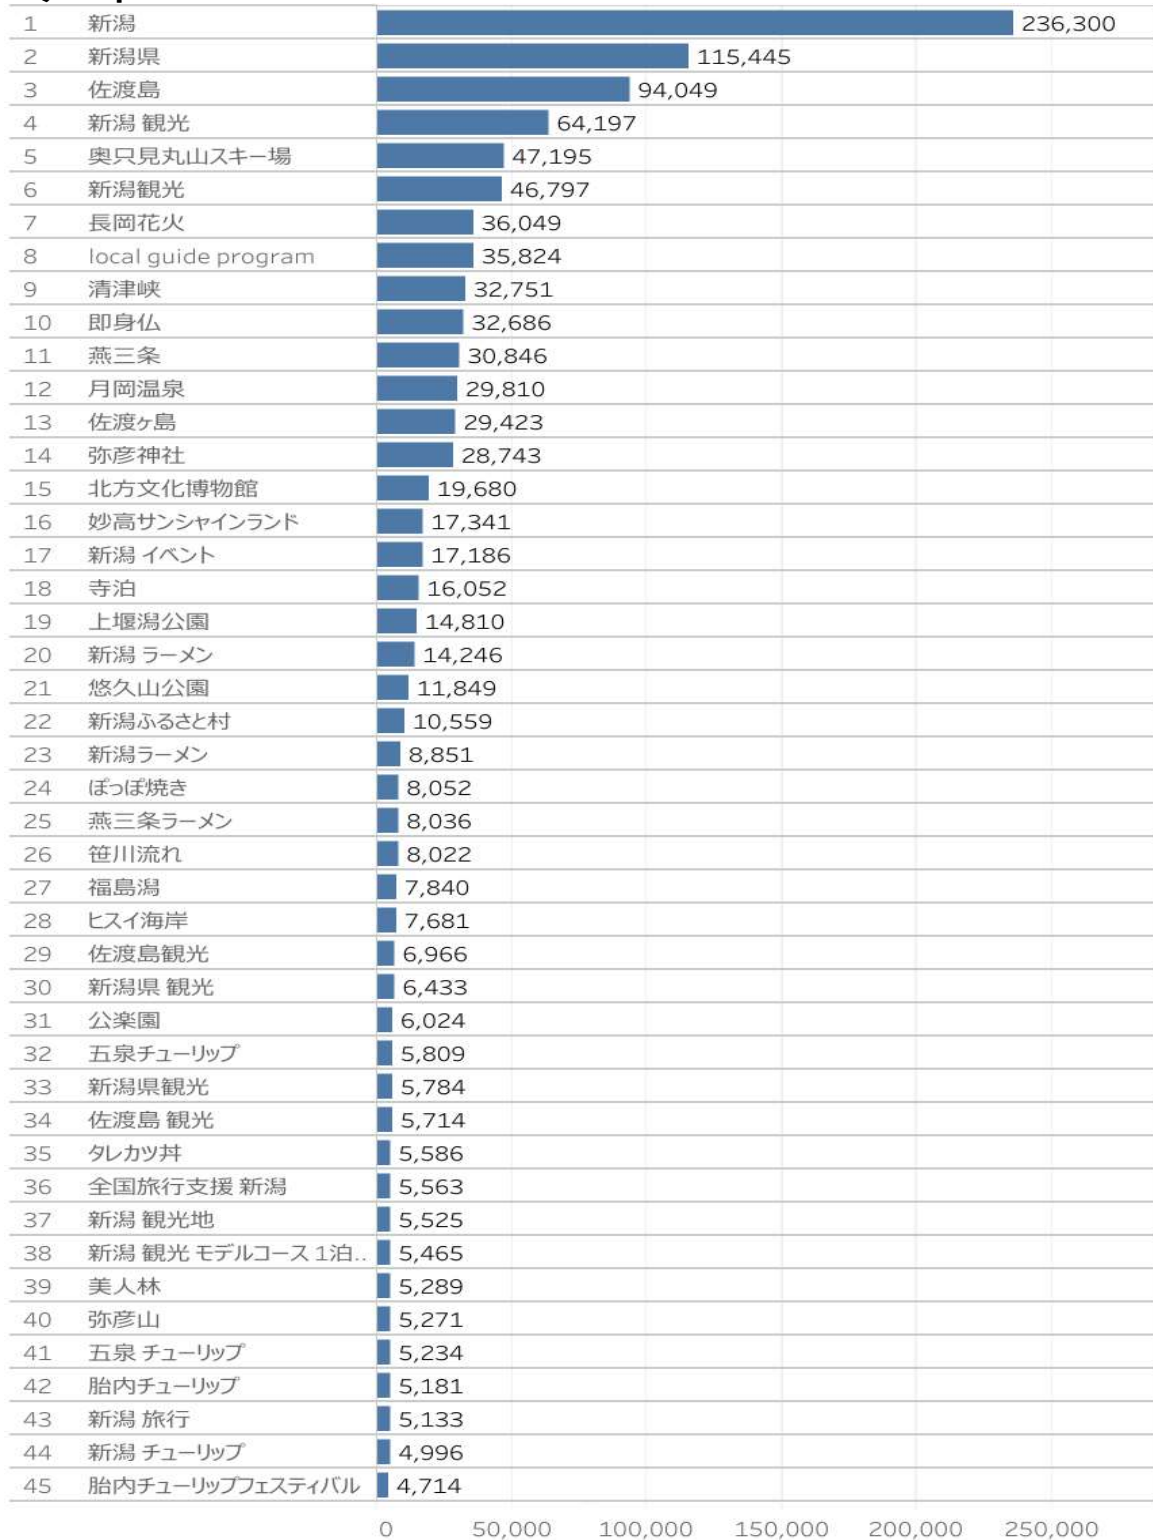

・にいがた旅割が1位。つづいて観光スポット、トップページ、モデルコース、胎内チューリップフェスティバルなどが上位にランクイン。チューリップや藤などの開花が早い為、チューリップや藤の閲覧数が大きく伸びている。長岡まつり大花火大会もチケット販売の情報が解禁になったためランクインしている。

閲覧ページ

				県内PV	割合	県外PV	割合
1	使っ得！にいがた旅割キャンペーン	新潟観光ナビ	124,045	15104	12.2	108,941	87.8
2	新潟の観光スポット	新潟観光ナビ	97,390	3694	3.8	93,696	96.2
3	トップページ	新潟観光ナビ	89,318	6187	6.9	83,131	93.1
4	新潟のモデルコース	新潟観光ナビ	40,638	1264	3.1	39,374	96.9
5	胎内市チューリップフェスティバル2023 | 新潟のイベント	新潟観光ナビ	25,108	5515	22.0	19,593	78.0
6	初めて訪ねる「佐渡島」これぞ王道！大満喫ツアー | 新潟の..	新潟観光ナビ	25,083	640	2.6	24,443	97.4
7	チューリップの開花情報	新潟観光ナビ	23,909	3697	15.5	20,212	84.5
8	新潟のイベント	新潟観光ナビ	23,903	3450	14.4	20,453	85.6
9	寺泊魚の市場通り（魚のアメ横） | 新潟の観光スポット	新潟観光ナビ	22,386	1405	6.3	20,981	93.7
10	新潟県の桜・お花見ガイド	新潟観光ナビ	19,210	2627	13.7	16,583	86.3
11	清津峡 / Tunnel of Light | 新潟の観光スポット	新潟観光ナビ	18,698	976	5.2	17,722	94.8
12	北方文化博物館 大藤棚ライトアップ | 新潟のイベント	新潟観光ナビ	18,134	3943	21.7	14,191	78.3
13	新潟県の方言紹介 | 新潟ロケーションガイド	新潟観光ナビ	15,365	2145	14.0	13,220	86.0
14	魚沼芝桜まつり | 新潟のイベント	新潟観光ナビ	14,532	3821	26.3	10,711	73.7
15	絶景に出会う | 旅のテーマで探す	新潟観光ナビ	12,144	481	4.0	11,663	96.0
16	第98回高田城址公園観桜会 | 新潟のイベント	新潟観光ナビ	11,620	1770	15.2	9,850	84.8
17	新潟のラーメン特集！新潟5大ラーメン | 旅の特集	新潟観光ナビ	11,011	783	7.1	10,228	92.9
18	写真ライブラリー（無料ダウンロード）	新潟観光ナビ	10,608	407	3.8	10,201	96.2
19	五泉市チューリップまつり | 新潟のイベント	新潟観光ナビ	10,522	2530	24.0	7,992	76.0
20	長池憩いの森公園 | 新潟の観光スポット	新潟観光ナビ	10,428	1829	17.5	8,599	82.5
21	新潟のソウルフード「タレかつ丼」地元民が選ぶおすすめ5店舗..	新潟観光ナビ	10,230	687	6.7	9,543	93.3
22	グルメ	新潟観光ナビ	9,839	739	7.5	9,100	92.5
23	宝石「ヒスイ」拾いに行ってみた。 / 糸魚川市 | 新潟県観光..	新潟観光ナビ	9,400	555	5.9	8,845	94.1
24	一度は泊ってみたかった！ ホテル公楽園へ / 燕市 | 新潟..	新潟観光ナビ	8,922	500	5.6	8,422	94.4
25	エリアガイド	新潟観光ナビ	8,451	617	7.3	7,834	92.7
26	循環バスで巡る、新潟市内街歩き定番コース | 新潟のモデル..	新潟観光ナビ	8,364	295	3.5	8,069	96.5
27	加茂川を泳ぐ鯉のぼり | 新潟のイベント	新潟観光ナビ	8,269	1834	22.2	6,435	77.8
28	日帰り温泉 | 旅のテーマで探す	新潟観光ナビ	7,969	904	11.3	7,065	88.7
29	春爛漫！新潟県のチューリップ畑2023 絶景スポットを厳選し..	新潟観光ナビ	7,587	1049	13.8	6,538	86.2
30	おすすめ花畑 24選 | 旅のテーマで探す	新潟観光ナビ	7,574	1688	22.3	5,886	77.7
31	参加事業者向け各種様式 | 使っ得！にいがた旅割キャンペ..	新潟観光ナビ	7,348	1210	16.5	6,138	83.5
32	アクセス（各地から新潟へ）	新潟観光ナビ	6,979	644	9.2	6,335	90.8
33	みんなが行ってるパワースポット10選 | 旅の特集	新潟観光ナビ	6,871	813	11.8	6,058	88.2
34	五泉市巢本 | 新潟の観光スポット	新潟観光ナビ	6,858	1274	18.6	5,584	81.4
35	新潟の体験	新潟観光ナビ	6,621	344	5.2	6,277	94.8
36	燕三条でモノづくり&寺泊で食旅 | 新潟のモデルコース	新潟観光ナビ	6,380	215	3.4	6,165	96.6
37	【ぼっぼ焼きお店まとめ】お祭りがなく、新潟県民はどこで「..	新潟観光ナビ	6,004	799	13.3	5,205	86.7
38	はじめまして「にいがた旅」 / 初めての新潟旅行で絶対行くべき..	新潟観光ナビ	5,964	321	5.4	5,643	94.6
39	新潟県観光協会公式ブログ たびさち	新潟観光ナビ	5,937	550	9.3	5,387	90.7
40	北方文化博物館 | 新潟の観光スポット	新潟観光ナビ	5,893	973	16.5	4,920	83.5
41	道の駅「新潟ふるさと村」 | 新潟の観光スポット	新潟観光ナビ	5,786	920	15.9	4,866	84.1
42	旅の予約	新潟観光ナビ	5,658	268	4.7	5,390	95.3
43	笹川流れ | 新潟の観光スポット	新潟観光ナビ	5,505	395	7.2	5,110	92.8
44	彌彦神社 | 新潟の観光スポット	新潟観光ナビ	5,443	373	6.9	5,070	93.1
45	長岡まつり大花火大会 | 新潟のイベント	新潟観光ナビ	5,365	307	5.7	5,058	94.3

0 200,000

にいがた観光ナビ利用状況、閲覧ページランキングについては、グーグルアナリティクス（GA）にて分析。

- ・スキー場のワードがほぼランク外となり、長岡花火、ラーメンのキーワードがランクイン。ラーメンは、お笑いタレントのフワちゃんが15日、Twitterに投稿した燕市で背脂ラーメンを食べる動画がバズったためと思われる。
- また、閲覧ページランキング同様、チューリップも複数ランクインしている。

検索キーワード

検索ワードランキングについては、サーチコンソールにて調査。