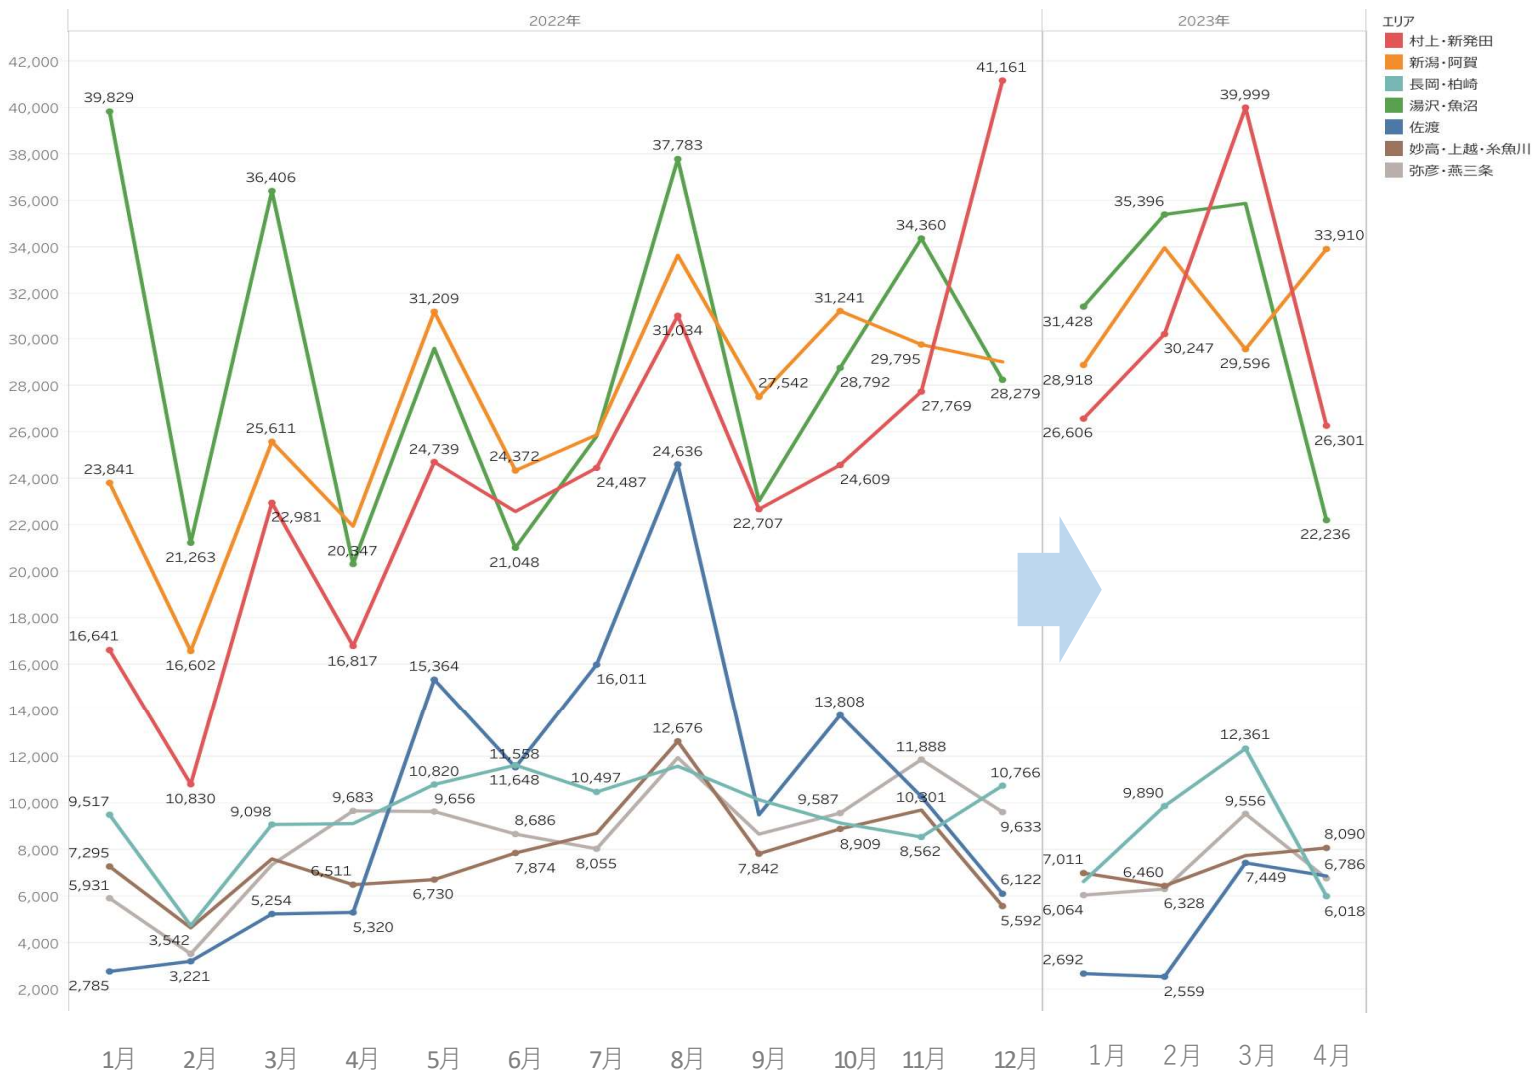

※観光消費額と入込客数の数値の色は、赤字が数値の変化が単価の押し上げにつながったこと、青字は押し下げにつながったことを示す。

※セグメントのデータについては、観光庁「全国観光入込客統計に関する共通基準」より
 ※データは現時点で公表されているまでのものになります。

・主要宿泊地入込数(宿泊客数) 4月は、前月比77%、前年同月比123%となった。

湯沢・魚沼エリアも独自CPとスキーの営業が終了したこともあり減少している。

新潟・阿賀エリアはジャニーズWESTや東方神起のライブの影響で増加したと思われる。

(宿泊施設からのコメント) ・雪が例年よりも少なくスキー場が早くクローズした(湯沢・魚沼)

・路線バス大幅減便により二次交通宿泊者が大幅に減少した(湯沢・魚沼) ・全国割停止(全域)

主要宿泊地入込数(宿泊客数)

2023年4月

110,226

77.3%

122.8%

エリア別主要宿泊地入込数(宿泊客数)

前月比 103.3%

前年比 99.8%

2023年4月

1,622,251

エリア名	施設数	入込客数	前月比
村上・新発田	13	118,600	127.4%
新潟・阿賀	15	454,057	85.9%
弥彦・燕三条	19	271,436	126.3%
長岡・柏崎	23	523,616	113.9%
湯沢・魚沼	20	117,630	83.6%
妙高・上越・糸魚川	16	136,912	103.3%
佐渡	1		

主要施設入込数 4月は、前月比103%、前年同月比100%となった。

個別の施設では美人林が前月比2490%（前年比902%）と増加。新緑シーズンに入ったためと思われる。また、美人林同様、みつけイングリッシュガーデン、弥彦公園など屋外の施設は増加傾向にある。エリア別では「村上・新発田エリア」は127%増加となった。冬季休業だった施設が4月から営業始まった影響と思われる。

※佐渡エリアはデータなし

主要施設入込数については市町村・市町村観光協会より月次で報告いただいております。