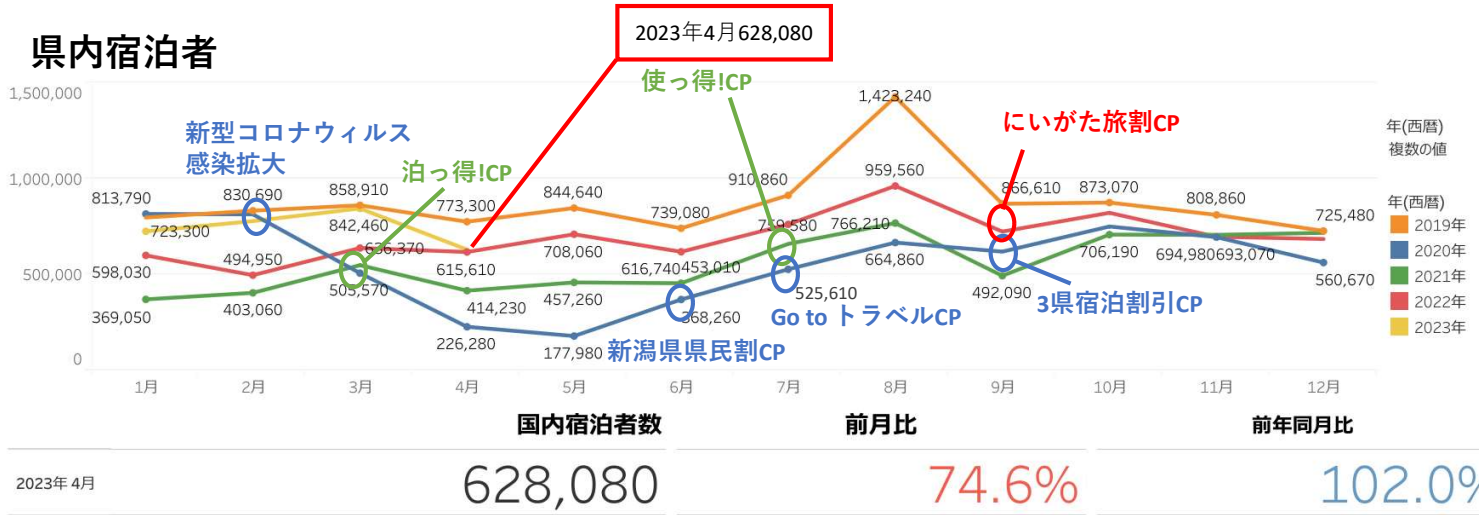

新潟県観光レポート

2023年4月分

発行：（公社）新潟県観光協会

発行日：2023年7月26日（水）

— 目 次 —

- P1 宿泊者数の状況
- P2 観光消費額の状況
- P3 主要宿泊地入込数(宿泊客数)の変化
- P4 主要施設入込数の変化
- P5-7 「にいがた観光ナビ」の状況
- P8-11 市町村WEBサイトの状況
- P12 データ提供状況一覧

- ・ **県内宿泊者数** 4月の県内宿泊者数は628,080人で、前月比は75%、前年同月比は102%となった。桜の開花が早まったのと、にいがた旅割が3月でほぼ終了したこともあり、今月は減少している。
- ・ **外国人宿泊者数** 4月の外国人宿泊者数は21,200人で、前月比は87%、前年同月比は865%となった。スキーシーズンが終了し、3ヶ月続けて減少しているものの、コロナ前である2019年の数値に近づいてきている。

県内宿泊者

外国人宿泊者

- ・2021年10-12月の観光消費額単価は、県内日帰り旅行と県外宿泊旅行では前年同期と比べて上昇したものの、県内宿泊旅行と県外日帰り旅行では減少した。各セグメント別の状況は下の表のとおり。
- ・同時期の観光消費額単価の全国平均値は、県内宿泊が17,443円（新潟県20,696円）、県内日帰りが3,846円（同6,195円）、県外宿泊が29,134円（同40,578円）、県外日帰りが7,837円（同14,539円）となった。県外宿泊が前年と比べてわずかに上昇したものの、他の項目では低下している。
- ・訪日外国人の観光消費額は、データ不足のため20年4～6月期以降、算出できず（＝0円）となっている。

セグメント	2021年10-12月	
	宿泊	日帰り
県内	20,696 円	6,195 円
県外	40,578 円	14,539 円
訪日外国人	0 円	

表 旅行形態別 前年比較

分類	観光消費額単価 (円/人回)	観光消費額 (百万円)	入込客数 (千人回)	分析
県内_宿泊	21年10-12期	20,696	9,898	前年と比べて、消費額は増えたが、入込客数が大きく増えたため単価は低下した。
	20年10-12期	23,330	9,194	
県内_日帰り	21年10-12期	6,195	20,045	前年と比べて、消費額が増え、入込客数が減ったため単価は上昇した。
	20年10-12期	5,246	19,764	
県外_宿泊	21年10-12月	40,578	17,800	前年と比べて、消費額は減ったが、入込客数が大きく上昇したため単価は上昇した。
	20年10-12月	35,571	18,038	
県外_日帰り	21年10-12月	14,539	19,446	前期と比べて、消費額は減り、入込客数が増えたため単価は低下した。
	20年10-12月	19,432	25,205	

※観光消費額と入込客数の数値の色は、赤字が数値の変化が単価の押し上げにつながったこと、青字は押し下げにつながったことを示す。

※セグメントのデータについては、観光庁「全国観光入込客統計に関する共通基準」より
 ※データは現時点で公表されているまでのものになります。

・主要宿泊地入込数(宿泊客数) 4月は、前月比77%、前年同月比123%となった。

湯沢・魚沼エリアも独自CPとスキーの営業が終了したこともあり減少している。