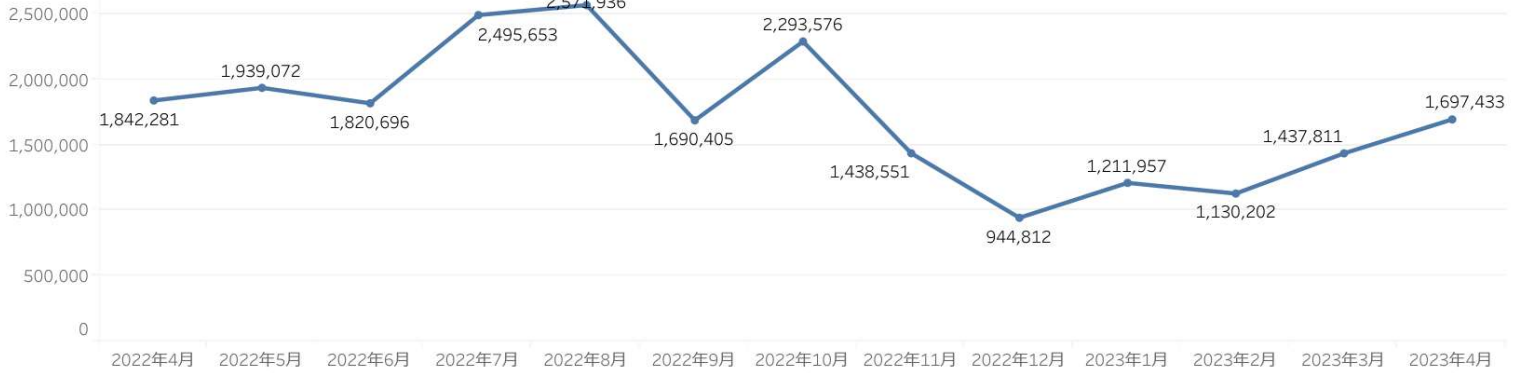

・ページビュー数 4月は、前月比118% (PV 1,697,433)と増加、前年同月比は92%となった。

※参考数値：2022年4月ページビュー数は「1,842,281」、うち全国割「237,320」

※2023年4月よりGA4にて計測。そのためPV数、ユーザー数は少なめになっている。

・にいがた観光ナビの「訪問者の居住地」に大きな変化は無い。

ページビュー数