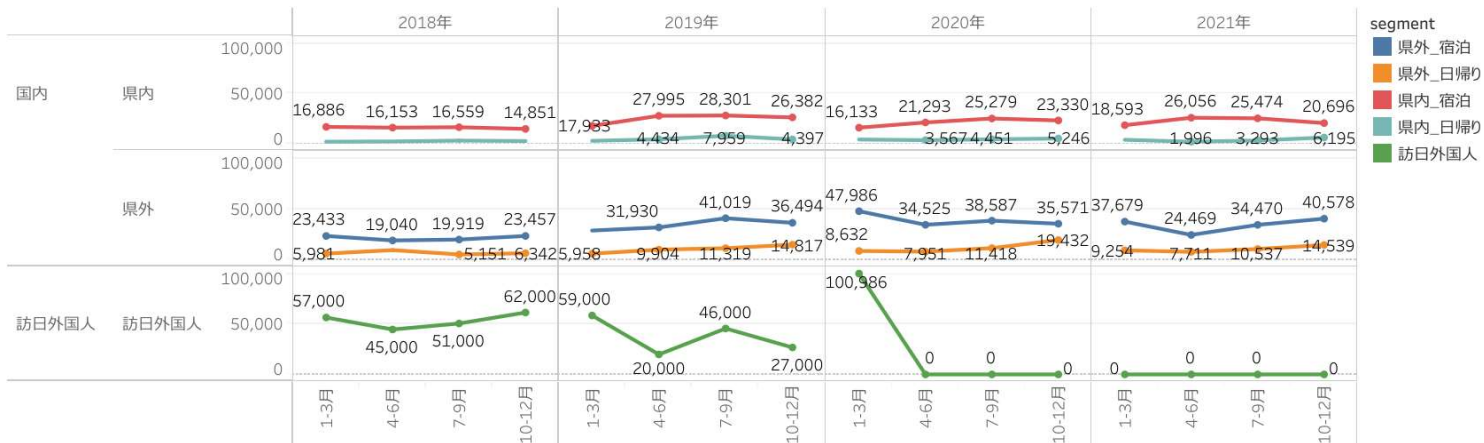

新潟県観光レポート

2023年4月分

発行：（公社）新潟県観光協会

発行日：2023年7月26日（水）

— 目 次 —

- P1 宿泊者数の状況
- P2 観光消費額の状況
- P3 主要宿泊地入込数(宿泊客数)の変化
- P4 主要施設入込数の変化
- P5-7 「にいがた観光ナビ」の状況
- P8-11 市町村WEBサイトの状況
- P12 データ提供状況一覧

- ・ **県内宿泊者数** 4月の県内宿泊者数は628,080人で、前月比は75%、前年同月比は102%となった。桜の開花が早まったのと、にいがた旅割が3月でほぼ終了したこともあり、今月は減少している。
- ・ **外国人宿泊者数** 4月の外国人宿泊者数は21,200人で、前月比は87%、前年同月比は865%となった。スキーシーズンが終了し、3ヶ月続けて減少しているものの、コロナ前である2019年の数値に近づいてきている。

県内宿泊者

外国人宿泊者

- ・2021年10-12月の観光消費額単価は、県内日帰り旅行と県外宿泊旅行では前年同期と比べて上昇したものの、県内宿泊旅行と県外日帰り旅行では減少した。各セグメント別の状況は下の表のとおり。
- ・同時期の観光消費額単価の全国平均値は、県内宿泊が17,443円（新潟県20,696円）、県内日帰りが3,846円（同6,195円）、県外宿泊が29,134円（同40,578円）、県外日帰りが7,837円（同14,539円）となった。県外宿泊が前年と比べてわずかに上昇したものの、他の項目では低下している。
- ・訪日外国人の観光消費額は、データ不足のため20年4～6月期以降、算出できず（＝0円）となっている。

セグメント	2021年10-12月	
	宿泊	日帰り
県内	20,696 円	6,195 円
県外	40,578 円	14,539 円
訪日外国人	0 円	

表 旅行形態別 前年比較

分類	観光消費額単価 (円/人回)	観光消費額 (百万円)	入込客数 (千人回)	分析
県内_宿泊	21年10-12期	20,696	9,898	前年と比べて、消費額は増えたが、入込客数が大きく増えたため単価は低下した。
	20年10-12期	23,330	9,194	
県内_日帰り	21年10-12期	6,195	20,045	前年と比べて、消費額が増え、入込客数が減ったため単価は上昇した。
	20年10-12期	5,246	19,764	
県外_宿泊	21年10-12月	40,578	17,800	前年と比べて、消費額は減ったが、入込客数が大きく上昇したため単価は上昇した。
	20年10-12月	35,571	18,038	
県外_日帰り	21年10-12月	14,539	19,446	前期と比べて、消費額は減り、入込客数が増えたため単価は低下した。
	20年10-12月	19,432	25,205	

※観光消費額と入込客数の数値の色は、赤字が数値の変化が単価の押し上げにつながったこと、青字は押し下げにつながったことを示す。

※セグメントのデータについては、観光庁「全国観光入込客統計に関する共通基準」より
 ※データは現時点で公表されているまでのものになります。

・主要宿泊地入込数(宿泊客数) 4月は、前月比77%、前年同月比123%となった。

湯沢・魚沼エリアも独自CPとスキーの営業が終了したこともあり減少している。