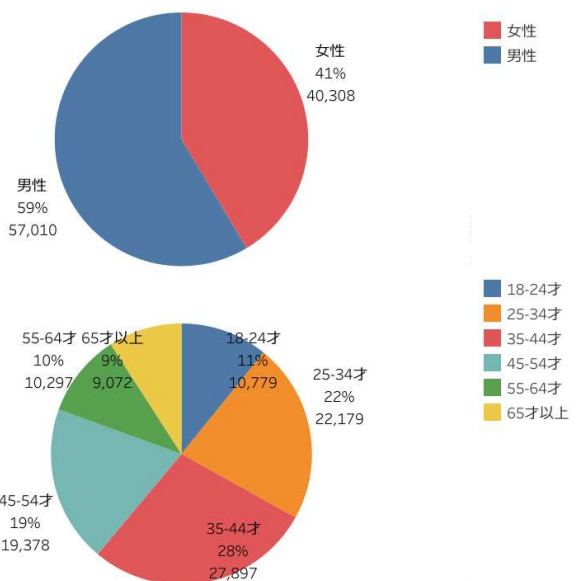

・ページビュー数 4月は、前月比118% (PV 1,697,433)と増加、前年同月比は92%となった。

※参考数値：2022年4月ページビュー数は「1,842,281」、うち全国割「237,320」

※2023年4月よりGA4にて計測。そのためPV数、ユーザー数は少なめになっている。

・にいがた観光ナビの「訪問者の居住地」に大きな変化は無い。

ページビュー数

ユーザー数

訪問者の居住地

訪問者の属性