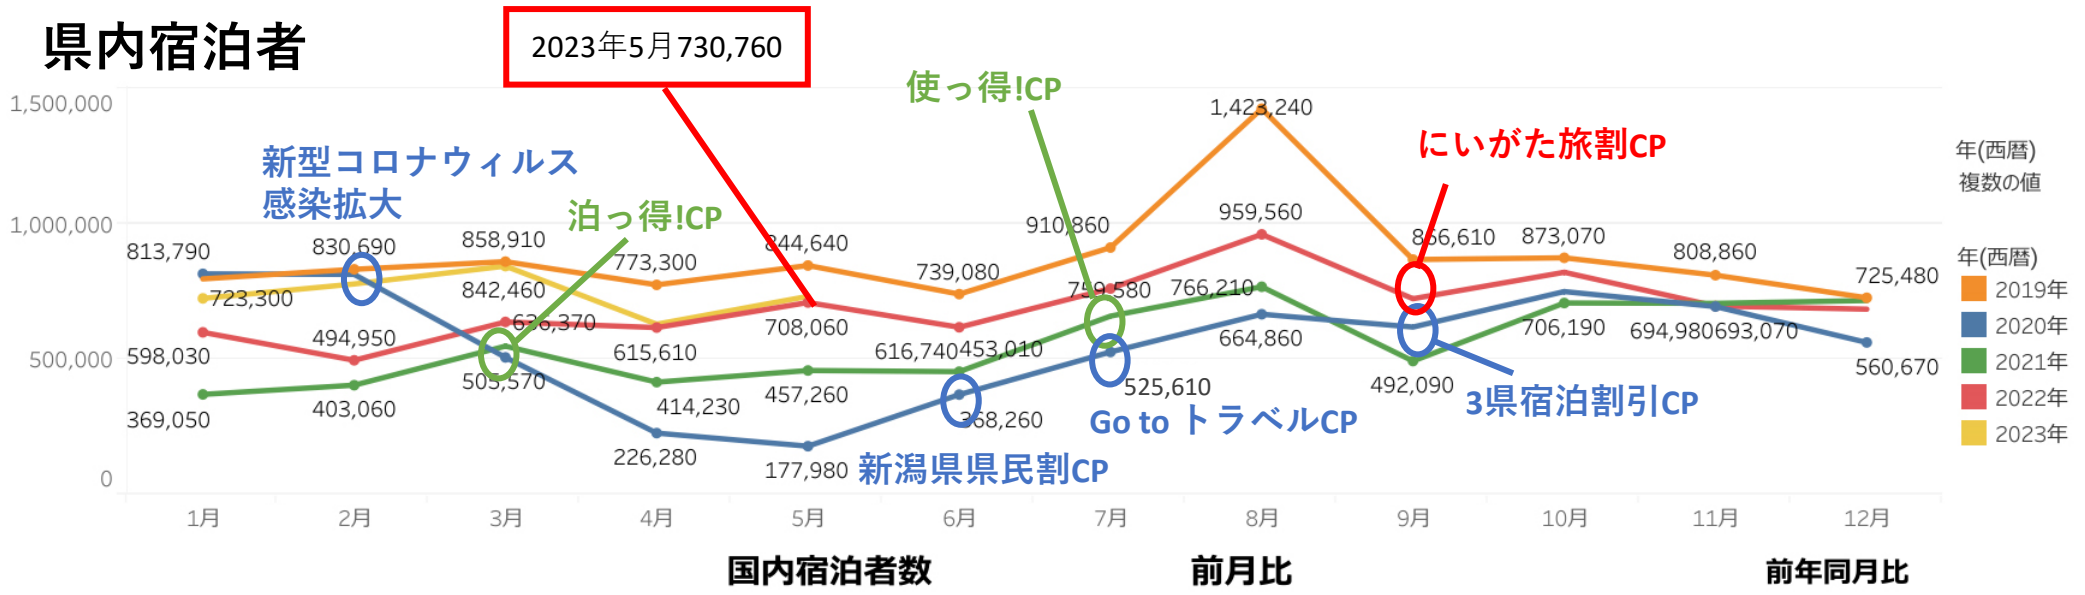

新潟県観光レポート

2023年5月分

発行：（公社）新潟県観光協会

発行日：2023年9月1日（金）

— 目 次 —

- P1 宿泊者数の状況
- P2 観光消費額の状況
- P3 主要宿泊地入込数(宿泊客数)の変化
- P4 主要施設入込数の変化
- P5-7 「にいがた観光ナビ」の状況
- P8-11 市町村WEBサイトの状況
- P12 データ提供状況一覧

- 県内宿泊者数** 5月の県内宿泊者数は730,760人で、前月比は116%、前年同月比は103%となった。
 全国旅行支援も終わり、コロナ前である2019年の水準には達していないものの、2022年と同水準となった。
- 外国人宿泊者数** 5月の外国人宿泊者数は16,390人で、前月比は77%、前年同月比は176%となった。
 コロナ前である2019年の数値にほぼ近づいてきている。

県内宿泊者

2023年 5月	730,760	116.3%	103.2%
----------	---------	--------	--------

外国人宿泊者

2023年 5月	16,390	77.3%	175.5%
----------	--------	-------	--------

- ・2021年10-12月の観光消費額単価は、県内日帰り旅行と県外宿泊旅行では前年同期と比べて上昇したものの、県内宿泊旅行と県外日帰り旅行では減少した。各セグメント別の状況は下の表のとおり。
- ・同時期の観光消費額単価の全国平均値は、県内宿泊が17,443円（新潟県20,696円）、県内日帰りが3,846円（同6,195円）、県外宿泊が29,134円（同40,578円）、県外日帰りが7,837円（同14,539円）となった。県外宿泊が前年と比べてわずかに上昇したものの、他の項目では低下している。
- ・訪日外国人の観光消費額は、データ不足のため20年4～6月期以降、算出できず（=0円）となっている。

セグメント	2021年10-12月	
	宿泊	日帰り
県内	20,696 円	6,195 円
県外	40,578 円	14,539 円
訪日外国人	0 円	

表 旅行形態別 前年比較

分類		観光消費額単価 (円/人回)	観光消費額 (百万円)	入込客数 (千人回)	分析
県内_宿泊	21年10-12期	20,696	9,898	478	前年と比べて、消費額は増えたが、入込客数が大きく増えたため単価は低下した。
	20年10-12期	23,330	9,194	394	
県内_日帰り	21年10-12期	6,195	20,045	3,235	前年と比べて、消費額が増え、入込客数が減ったため単価は上昇した。
	20年10-12期	5,246	19,764	3,767	
県外_宿泊	21年10-12月	40,578	17,800	439	前年と比べて、消費額は減ったが、入込客数が大きく上昇したため単価は上昇した。
	20年10-12月	35,571	18,038	507	
県外_日帰り	21年10-12月	14,539	19,446	1,337	前期と比べて、消費額は減り、入込客数が増えたため単価は低下した。
	20年10-12月	19,432	25,205	1,297	

※観光消費額と入込客数の数値の色は、赤字が数値の変化が単価の押し上げにつながったこと、青字は押し下げにつながったことを示す。

※セグメントのデータについては、観光庁「全国観光入込客統計に関する共通基準」より
 ※データは現時点で公表されているまでのものになります。

・主要宿泊地入込数(宿泊客数) 5月は、前月比138%、前年同月比119%となった。

大型連休の影響で、前月比で全てのエリアで増加している。なかでも、佐渡エリアはトビシマカンゾウのシーズンということもあり275%と大きく増加している。