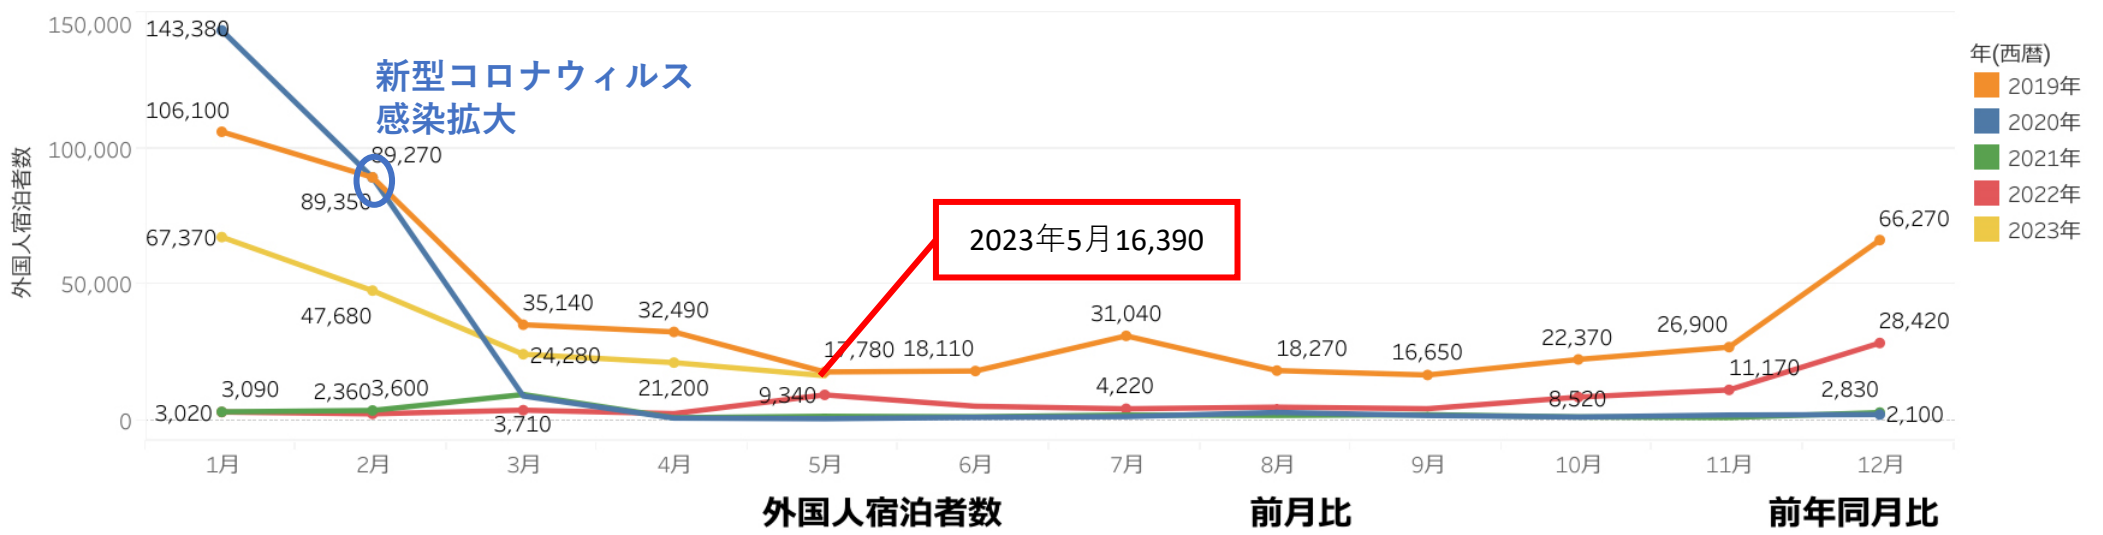

新潟県観光レポート

2023年5月分

発行：（公社）新潟県観光協会

発行日：2023年9月1日（金）

— 目 次 —

- P1 宿泊者数の状況
- P2 観光消費額の状況
- P3 主要宿泊地入込数(宿泊客数)の変化
- P4 主要施設入込数の変化
- P5-7 「にいがた観光ナビ」の状況
- P8-11 市町村WEBサイトの状況
- P12 データ提供状況一覧

- 県内宿泊者数** 5月の県内宿泊者数は730,760人で、前月比は116%、前年同月比は103%となった。
 全国旅行支援も終わり、コロナ前である2019年の水準には達していないものの、2022年と同水準となった。
- 外国人宿泊者数** 5月の外国人宿泊者数は16,390人で、前月比は77%、前年同月比は176%となった。
 コロナ前である2019年の数値にほぼ近づいてきている。

県内宿泊者

2023年 5月	730,760	116.3%	103.2%
----------	---------	--------	--------

外国人宿泊者

2023年 5月	16,390	77.3%	175.5%
----------	--------	-------	--------

- ・2021年10-12月の観光消費額単価は、県内日帰り旅行と県外宿泊旅行では前年同期と比べて上昇したものの、県内宿泊旅行と県外日帰り旅行では減少した。各セグメント別の状況は下の表のとおり。
- ・同時期の観光消費額単価の全国平均値は、県内宿泊が17,443円（新潟県20,696円）、県内日帰りが3,846円（同6,195円）、県外宿泊が29,134円（同40,578円）、県外日帰りが7,837円（同14,539円）となった。県外宿泊が前年と比べてわずかに上昇したものの、他の項目では低下している。
- ・訪日外国人の観光消費額は、データ不足のため20年4～6月期以降、算出できず（=0円）となっている。

セグメント	2021年10-12月	
	宿泊	日帰り
県内	20,696 円	6,195 円
県外	40,578 円	14,539 円
訪日外国人	0 円	

表 旅行形態別 前年比較

分類		観光消費額単価 (円/人回)	観光消費額 (百万円)	入込客数 (千人回)	分析
県内_宿泊	21年10-12期	20,696	9,898	478	前年と比べて、消費額は増えたが、入込客数が大きく増えたため単価は低下した。
	20年10-12期	23,330	9,194	394	
県内_日帰り	21年10-12期	6,195	20,045	3,235	前年と比べて、消費額が増え、入込客数が減ったため単価は上昇した。
	20年10-12期	5,246	19,764	3,767	
県外_宿泊	21年10-12月	40,578	17,800	439	前年と比べて、消費額は減ったが、入込客数が大きく上昇したため単価は上昇した。
	20年10-12月	35,571	18,038	507	
県外_日帰り	21年10-12月	14,539	19,446	1,337	前期と比べて、消費額は減り、入込客数が増えたため単価は低下した。
	20年10-12月	19,432	25,205	1,297	

※観光消費額と入込客数の数値の色は、赤字が数値の変化が単価の押し上げにつながったこと、青字は押し下げにつながったことを示す。

※セグメントのデータについては、観光庁「全国観光入込客統計に関する共通基準」より
 ※データは現時点で公表されているまでのものになります。

・主要宿泊地入込数(宿泊客数) 5月は、前月比138%、前年同月比119%となった。

大型連休の影響で、前月比で全てのエリアで増加している。なかでも、佐渡エリアはトビシマカンゾウのシーズンということもあり275%と大きく増加している。