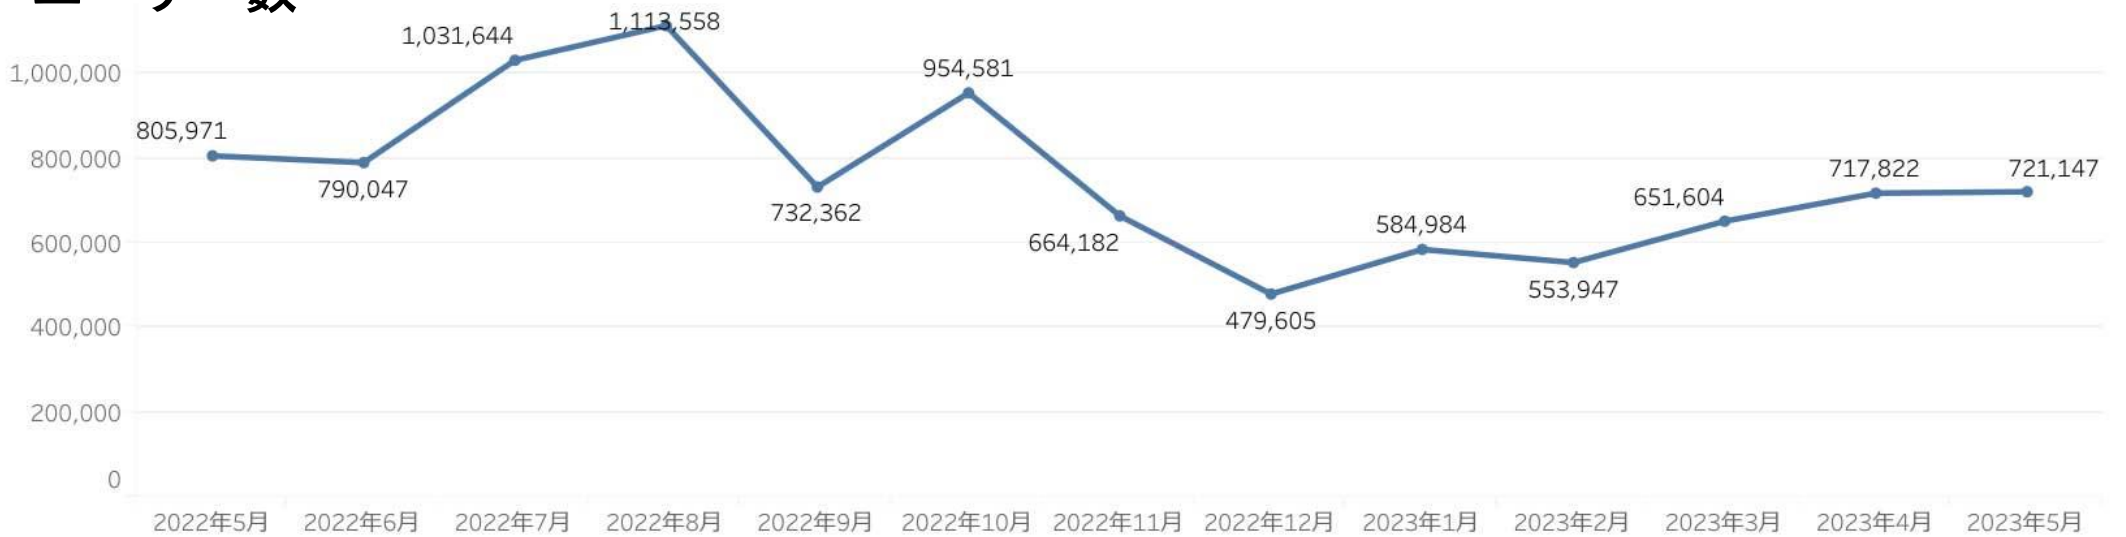

個別の施設では高浪の池が前月比1773%（前年比129%）と増加。新緑シーズンに入ったためと思われる。

湯沢高原アルプの里（1370%）、キューピットバレイ（477%）などはグリーンシーズンの営業が始まったためと思われる。エリア別では、長岡柏崎エリアが154%と増加している。これは大型連休で寺泊や国営越後丘陵公園などの入込数が増えたためと思われる。

※佐渡エリアはデータなし

主要施設入込数については市町村・市町村観光協会より月次で報告いただいております。

直近の動向を見るための数値であり新潟県観光文化スポーツ部の各データと差異があることがあります。

・ページビュー数 5月は、前月比96% (PV 1,622,222)と減少、前年同月比は84%となった。

※参考数値：2022年5月ページビュー数は「1,939,072」、うち全国割「239,028」

※2023年4月よりGA4にて計測。そのためPV数、ユーザー数は少なめになっている。

・にいがた観光ナビの「訪問者の居住地」に大きな変化は無い。

ページビュー数

ユーザー数

訪問者の居住地

訪問者の属性

・観光スポットが1位。つづいてトップページ、にいがた旅割、モデルコース、イベントなどが上位にランクイン。
 大型連休のため、寺泊、清津峡、北方文化博物館など観光スポットの閲覧数が伸びている。
 長岡まつり大花火大会もチケット販売が始まり、45位から16位へ。この頃からユーザーは花火の関心が高まるので、
 開催が決まったら花火情報は更新しておく◎

閲覧ページ