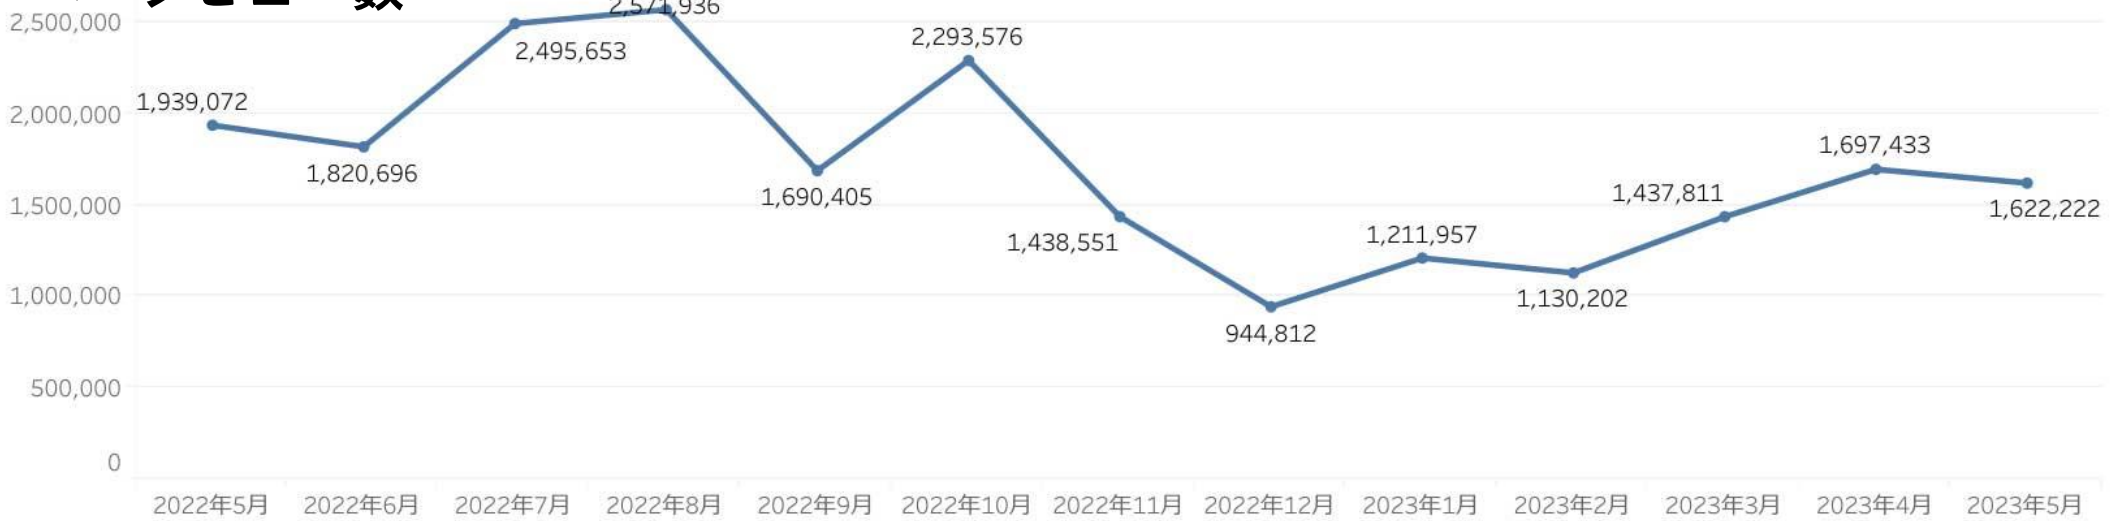

個別の施設では高浪の池が前月比1773%（前年比129%）と増加。新緑シーズンに入ったためと思われる。

湯沢高原アルプの里（1370%）、キューピットバレイ（477%）などはグリーンシーズンの営業が始まったためと思われる。エリア別では、長岡柏崎エリアが154%と増加している。これは大型連休で寺泊や国営越後丘陵公園などの入込数が増えたためと思われる。

※佐渡エリアはデータなし

主要施設入込数については市町村・市町村観光協会より月次で報告いただいております。

直近の動向を見るための数値であり新潟県観光文化スポーツ部の各データと差異があることがあります。

・ページビュー数 5月は、前月比96% (PV 1,622,222)と減少、前年同月比は84%となった。

※参考数値：2022年5月ページビュー数は「1,939,072」、うち全国割「239,028」

※2023年4月よりGA4にて計測。そのためPV数、ユーザー数は少なめになっている。

・にいがた観光ナビの「訪問者の居住地」に大きな変化は無い。

ページビュー数

ユーザー数

訪問者の居住地

訪問者の属性

・観光スポットが1位。つづいてトップページ、にいがた旅割、モデルコース、イベントなどが上位にランクイン。
 大型連休のため、寺泊、清津峡、北方文化博物館など観光スポットの閲覧数が伸びている。
 長岡まつり大花火大会もチケット販売が始まり、45位から16位へ。この頃からユーザーは花火の関心が高まるので、
 開催が決まったら花火情報は更新しておく◎

閲覧ページ