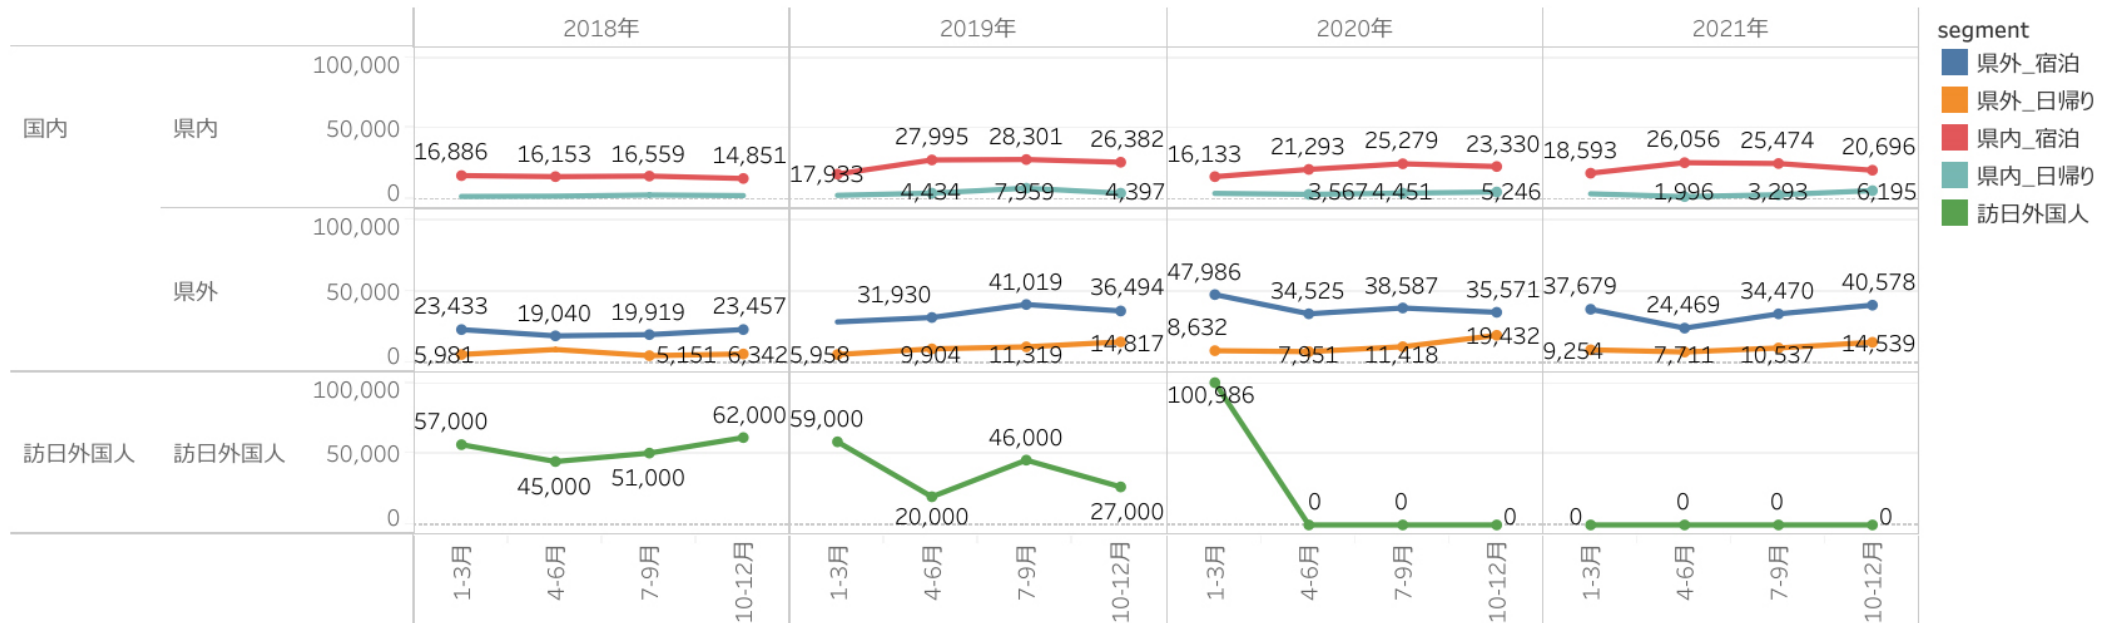

新潟県観光レポート

2023年5月分

発行：（公社）新潟県観光協会

発行日：2023年9月1日（金）

— 目 次 —

- P1 宿泊者数の状況
- P2 観光消費額の状況
- P3 主要宿泊地入込数(宿泊客数)の変化
- P4 主要施設入込数の変化
- P5-7 「にいがた観光ナビ」の状況
- P8-11 市町村WEBサイトの状況
- P12 データ提供状況一覧

- 県内宿泊者数** 5月の県内宿泊者数は730,760人で、前月比は116%、前年同月比は103%となった。
 全国旅行支援も終わり、コロナ前である2019年の水準には達していないものの、2022年と同水準となった。
- 外国人宿泊者数** 5月の外国人宿泊者数は16,390人で、前月比は77%、前年同月比は176%となった。
 コロナ前である2019年の数値にほぼ近づいてきている。

県内宿泊者

2023年 5月	730,760	116.3%	103.2%
----------	---------	--------	--------

外国人宿泊者

2023年 5月	16,390	77.3%	175.5%
----------	--------	-------	--------

- ・2021年10-12月の観光消費額単価は、県内日帰り旅行と県外宿泊旅行では前年同期と比べて上昇したものの、県内宿泊旅行と県外日帰り旅行では減少した。各セグメント別の状況は下の表のとおり。
- ・同時期の観光消費額単価の全国平均値は、県内宿泊が17,443円（新潟県20,696円）、県内日帰りが3,846円（同6,195円）、県外宿泊が29,134円（同40,578円）、県外日帰りが7,837円（同14,539円）となった。県外宿泊が前年と比べてわずかに上昇したものの、他の項目では低下している。
- ・訪日外国人の観光消費額は、データ不足のため20年4～6月期以降、算出できず（=0円）となっている。

セグメント	2021年10-12月	
	宿泊	日帰り
県内	20,696 円	6,195 円
県外	40,578 円	14,539 円
訪日外国人	0 円	

表 旅行形態別 前年比較

分類		観光消費額単価 (円/人回)	観光消費額 (百万円)	入込客数 (千人回)	分析
県内_宿泊	21年10-12期	20,696	9,898	478	前年と比べて、消費額は増えたが、入込客数が大きく増えたため単価は低下した。
	20年10-12期	23,330	9,194	394	
県内_日帰り	21年10-12期	6,195	20,045	3,235	前年と比べて、消費額が増え、入込客数が減ったため単価は上昇した。
	20年10-12期	5,246	19,764	3,767	
県外_宿泊	21年10-12月	40,578	17,800	439	前年と比べて、消費額は減ったが、入込客数が大きく上昇したため単価は上昇した。
	20年10-12月	35,571	18,038	507	
県外_日帰り	21年10-12月	14,539	19,446	1,337	前期と比べて、消費額は減り、入込客数が増えたため単価は低下した。
	20年10-12月	19,432	25,205	1,297	

※観光消費額と入込客数の数値の色は、赤字が数値の変化が単価の押し上げにつながったこと、青字は押し下げにつながったことを示す。

※セグメントのデータについては、観光庁「全国観光入込客統計に関する共通基準」より
 ※データは現時点で公表されているまでのものになります。

・主要宿泊地入込数(宿泊客数) 5月は、前月比138%、前年同月比119%となった。

大型連休の影響で、前月比で全てのエリアで増加している。なかでも、佐渡エリアはトビシマカンゾウのシーズンということもあり275%と大きく増加している。