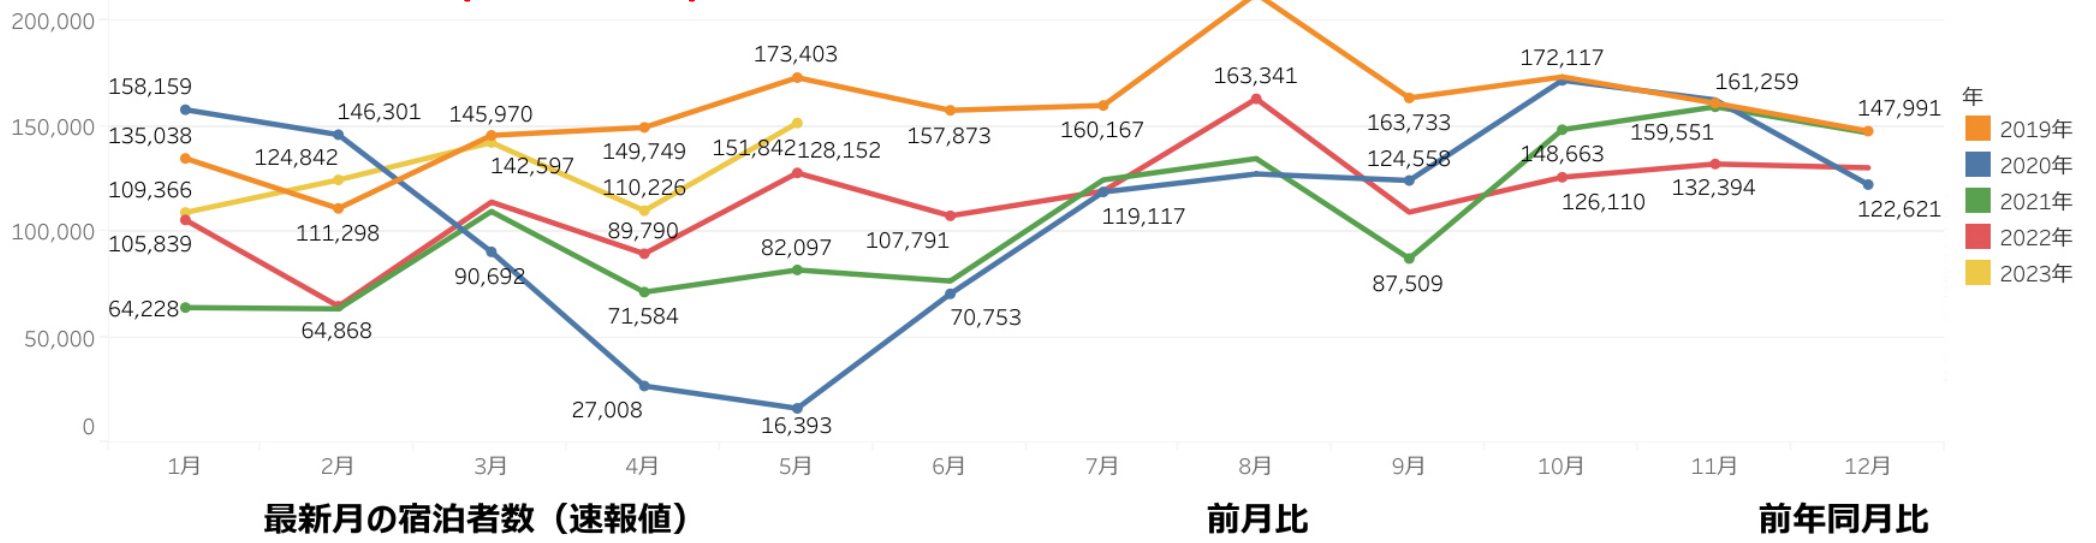

県内宿泊者

2023年 5月	730,760	116.3%	103.2%
----------	---------	--------	--------

外国人宿泊者

2023年 5月	16,390	77.3%	175.5%
----------	--------	-------	--------

- ・2021年10-12月の観光消費額単価は、県内日帰り旅行と県外宿泊旅行では前年同期と比べて上昇したものの、県内宿泊旅行と県外日帰り旅行では減少した。各セグメント別の状況は下の表のとおり。
- ・同時期の観光消費額単価の全国平均値は、県内宿泊が17,443円（新潟県20,696円）、県内日帰りが3,846円（同6,195円）、県外宿泊が29,134円（同40,578円）、県外日帰りが7,837円（同14,539円）となった。県外宿泊が前年と比べてわずかに上昇したものの、他の項目では低下している。
- ・訪日外国人の観光消費額は、データ不足のため20年4～6月期以降、算出できず（=0円）となっている。

セグメント	2021年10-12月	
	宿泊	日帰り
県内	20,696 円	6,195 円
県外	40,578 円	14,539 円
訪日外国人	0 円	

表 旅行形態別 前年比較

分類		観光消費額単価 (円/人回)	観光消費額 (百万円)	入込客数 (千人回)	分析
県内_宿泊	21年10-12期	20,696	9,898	478	前年と比べて、消費額は増えたが、入込客数が大きく増えたため単価は低下した。
	20年10-12期	23,330	9,194	394	
県内_日帰り	21年10-12期	6,195	20,045	3,235	前年と比べて、消費額が増え、入込客数が減ったため単価は上昇した。
	20年10-12期	5,246	19,764	3,767	
県外_宿泊	21年10-12月	40,578	17,800	439	前年と比べて、消費額は減ったが、入込客数が大きく上昇したため単価は上昇した。
	20年10-12月	35,571	18,038	507	
県外_日帰り	21年10-12月	14,539	19,446	1,337	前期と比べて、消費額は減り、入込客数が増えたため単価は低下した。
	20年10-12月	19,432	25,205	1,297	

※観光消費額と入込客数の数値の色は、赤字が数値の変化が単価の押し上げにつながったこと、青字は押し下げにつながったことを示す。

※セグメントのデータについては、観光庁「全国観光入込客統計に関する共通基準」より
 ※データは現時点で公表されているまでのものになります。

・主要宿泊地入込数(宿泊客数) 5月は、前月比138%、前年同月比119%となった。

大型連休の影響で、前月比で全てのエリアで増加している。なかでも、佐渡エリアはトビシマカンゾウのシーズンということもあり275%と大きく増加している。

(宿泊施設からのコメント) ・団体客が増加傾向(妙高・上越・糸魚川) ・インバウンド予約増(弥彦・燕三条)

・コロナでキャンセルがあった(村上・新発田) ・旅行支援の新規受付停止により鈍化(新潟・阿賀)

主要宿泊地入込数(宿泊客数)

エリア別主要宿泊地入込数(宿泊客数)

主要施設入込数の変化

市町村からの月次報告データ（2023年5月）

前月比
134.8%

前年比
99.4%