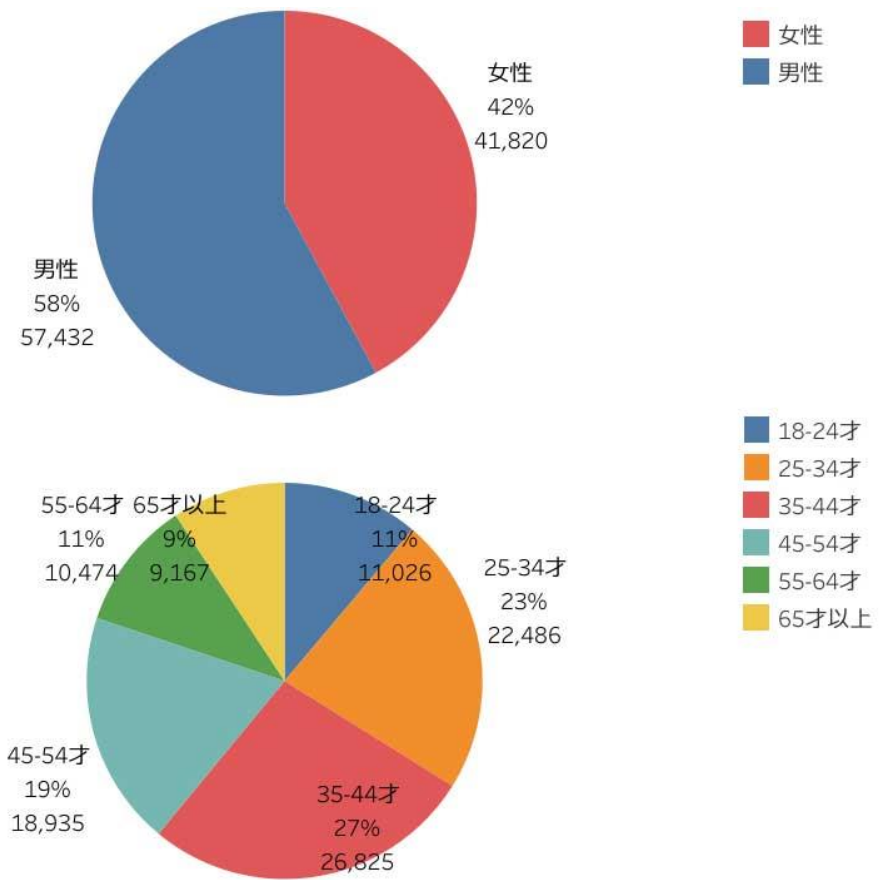

検索キーワード

1	新潟	248,180
2	新潟県	127,017
3	長岡花火	104,336
4	佐渡島	82,657
5	燕三条	59,893
6	新潟 観光	59,069
7	清津峡	52,836
8	サントピアワールド	50,649
9	マリニピア日本海	39,303
10	新潟観光	39,284
11	かぐらスキー場	36,130
12	弥彦神社	35,684
13	翡翠	34,121
14	佐渡ヶ島	33,282
15	月岡温泉	32,113
16	朱鷺メッセ	27,303
17	即身仏	21,887
18	寺泊	21,752
19	local guide program	21,116
20	坂口安吾	20,613
21	新潟 イベント	20,534
22	丘陵公園	19,458
23	妙高サンシャインランド	19,253
24	北方文化博物館	19,014
25	村上市	18,972
26	長岡花火大会	18,241
27	佐渡金山	17,870
28	カーブドッチ	16,530
29	新潟 ラーメン	16,114
30	ふるさと村	15,185
31	佐渡	14,037
32	新潟 温泉	13,237
33	方言	12,939
34	魚沼の里	12,874
35	燕三条市	12,853
36	ヒスイ	12,425
37	ピア万代	12,383
38	見附イングリッシュガーデン	12,379
39	笹川流れ	12,286
40	長岡丘陵公園	11,927
41	ぼんしゅ館	11,924
42	長岡 ラーメン	11,772
43	新潟ふるさと村	11,368
44	三条祭り	11,074
45	日帰り温泉	10,767

検索ワードランキングについては、サーチコンソールにて調査。

・ページビュー数【ベスト5】は、佐渡市（前月比113%、前年同月比117%）、十日町市（同96%、84%）、魚沼市（同85%、179%）、上越市（同164%、78%）、新潟市（同105%、151%）となった。

※加茂市はGA4の設定の都合上、市役所サイトの全体数となっているため非表示。

ページビュー数

・市町村WEBサイト利用状況については、定期報告に申し込みのあった市町村の数値のみ表示。
 ・市町村WEBサイトの分析を希望の市町村・市町村観光協会がありましたら問い合わせください。

- ・「訪問者の居住地」、「訪問者の属性」は大幅な変更はない。

訪問者の居住地

rank	カラム名	訪問者数	割合
1	東京都	222,664	31.35%
2	新潟県	146,473	20.62%
3	北海道	37,338	5.26%
4	茨城県	24,853	3.50%
5	大阪府	24,451	3.44%
6	埼玉県	23,312	3.28%
7	千葉県	22,783	3.21%
8	神奈川県	19,909	2.80%
9	長野県	13,583	1.91%
10	栃木県	13,394	1.89%

訪問者の属性

- ・市町村WEBサイト利用状況については、定期報告に申し込みのあった市町村の数値のみ表示。
- ・市町村WEBサイトの分析を希望の市町村・市町村観光協会がありましたら問い合わせください。

- ・佐渡市トップページがトップ。続いて、新潟市のトップページ、上越市の観光スポット、魚沼芝桜まつり、上越市のトップページなどが上位を占めている。
- ・PV10,000以上の閲覧ページは21件。全体的にアクセス数は増加している。