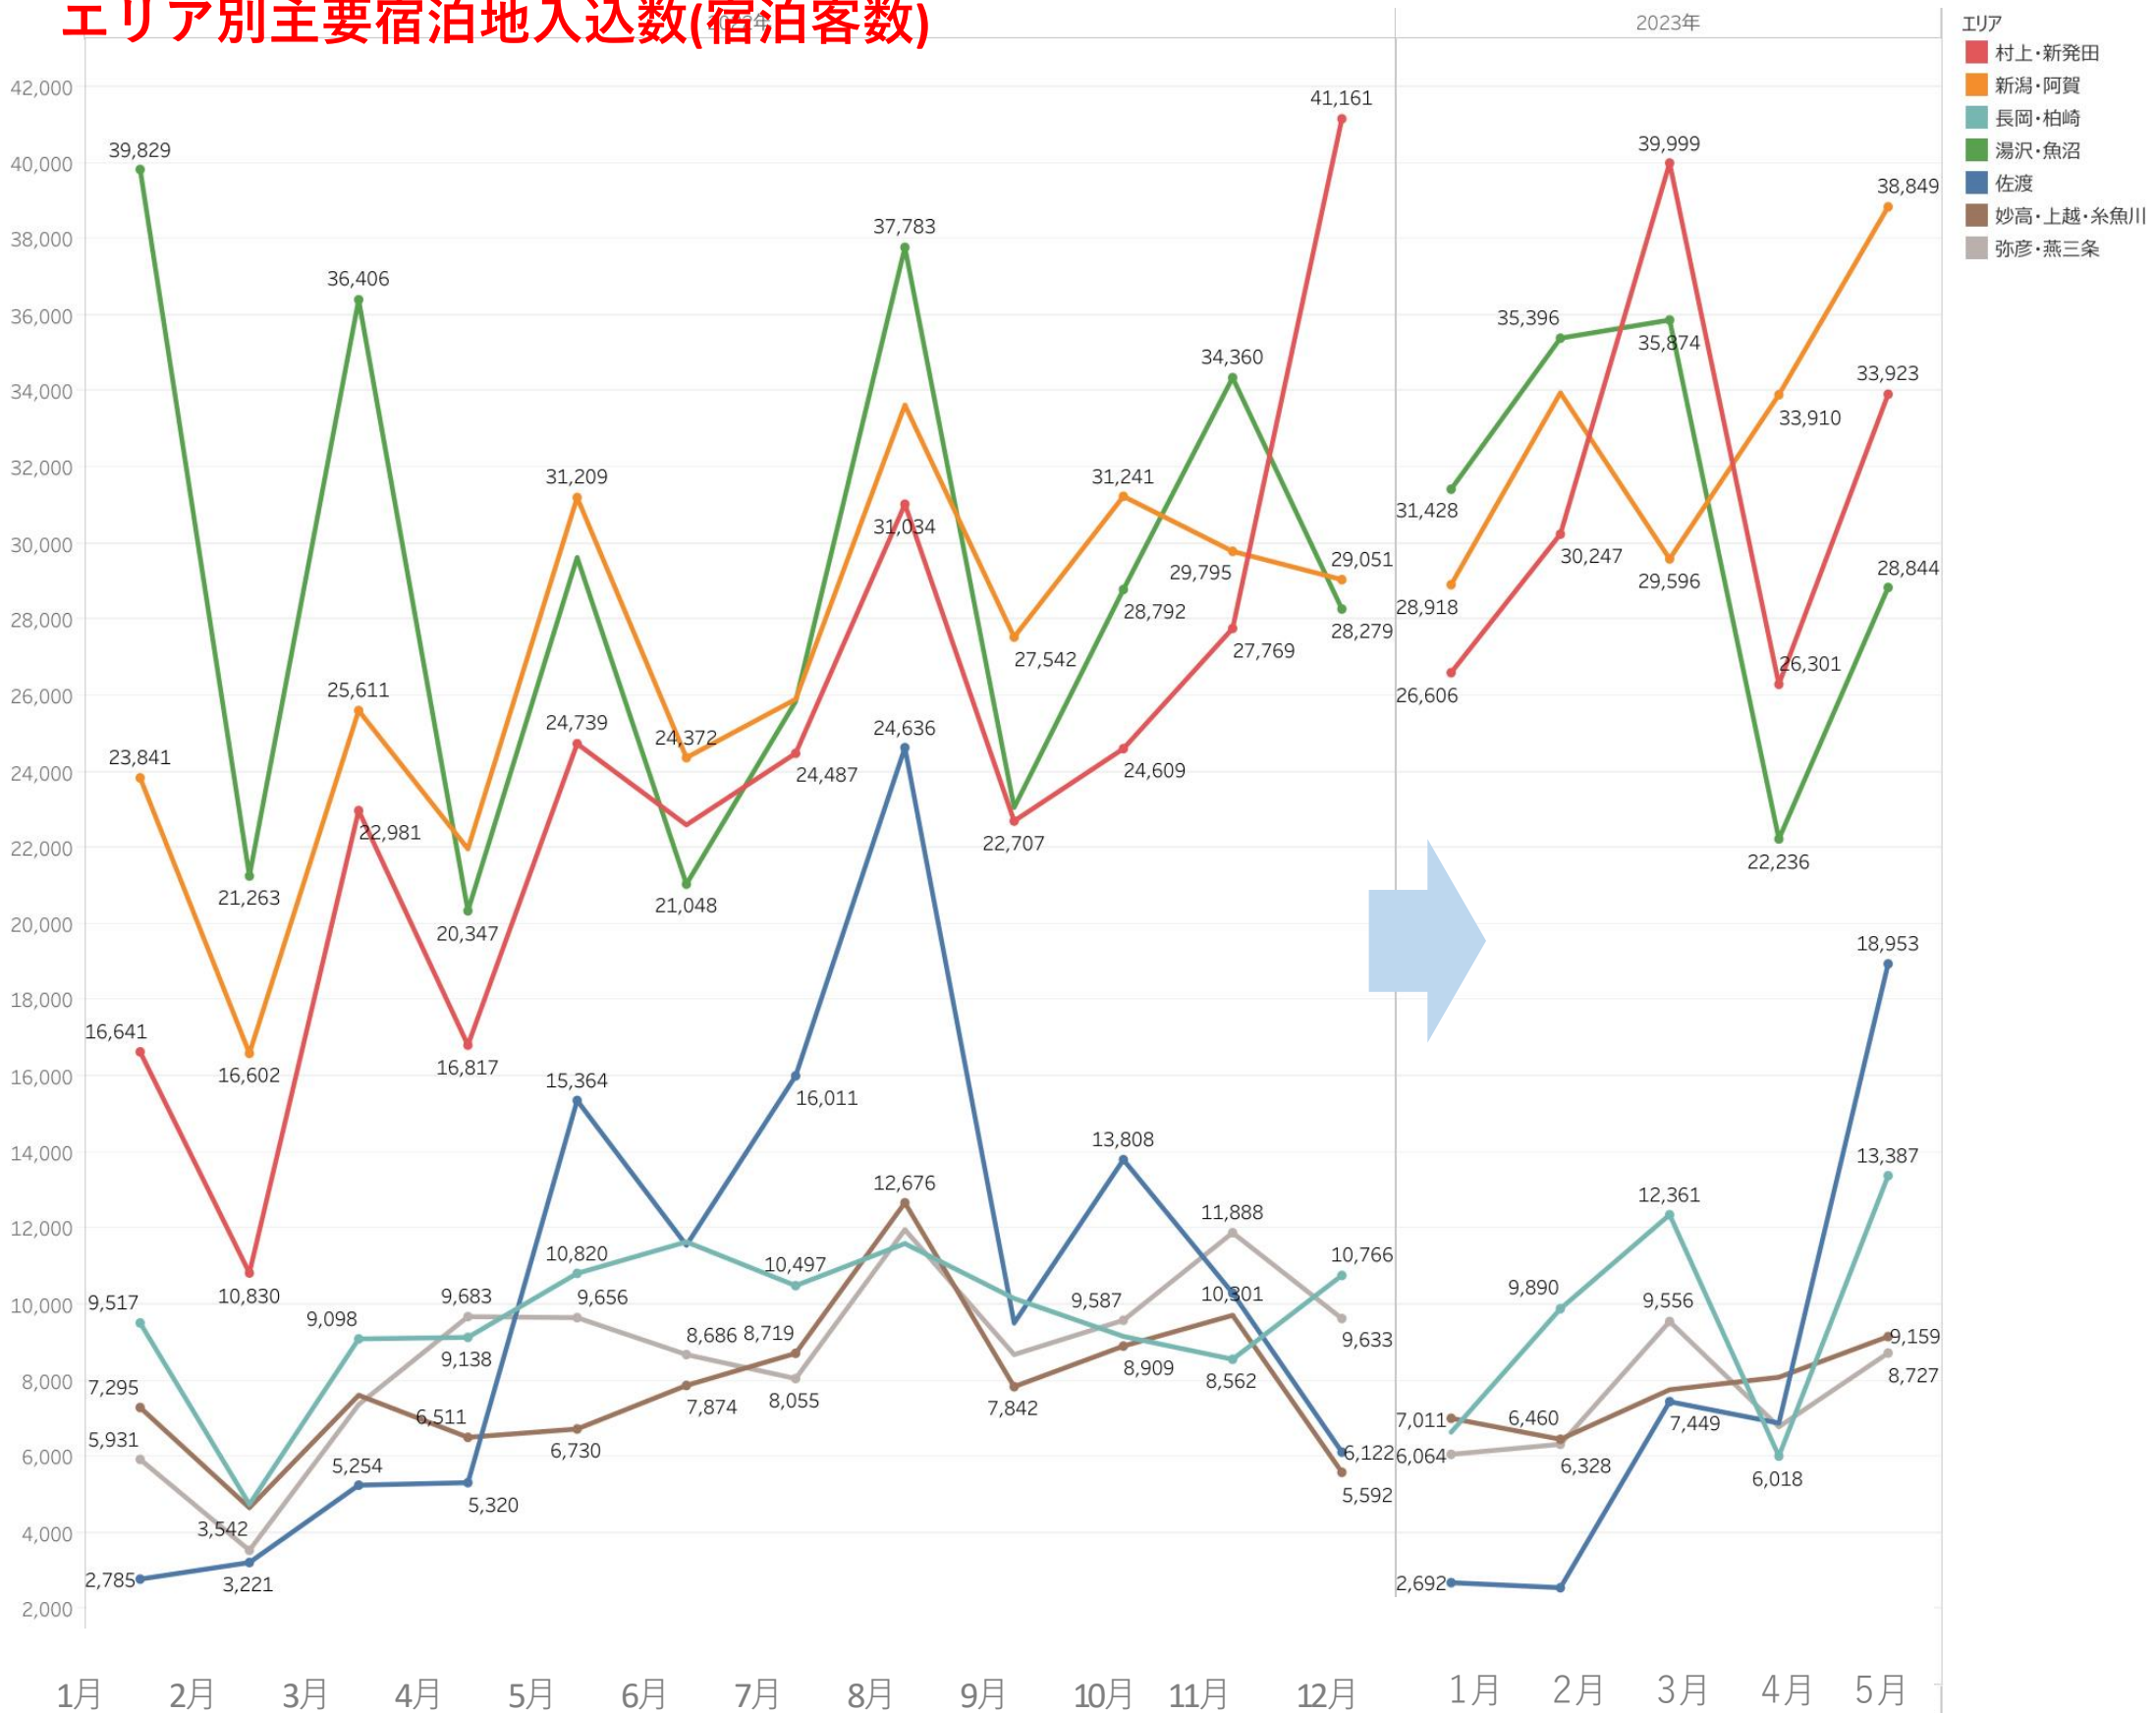

エリア別主要宿泊地入込数(宿泊客数)