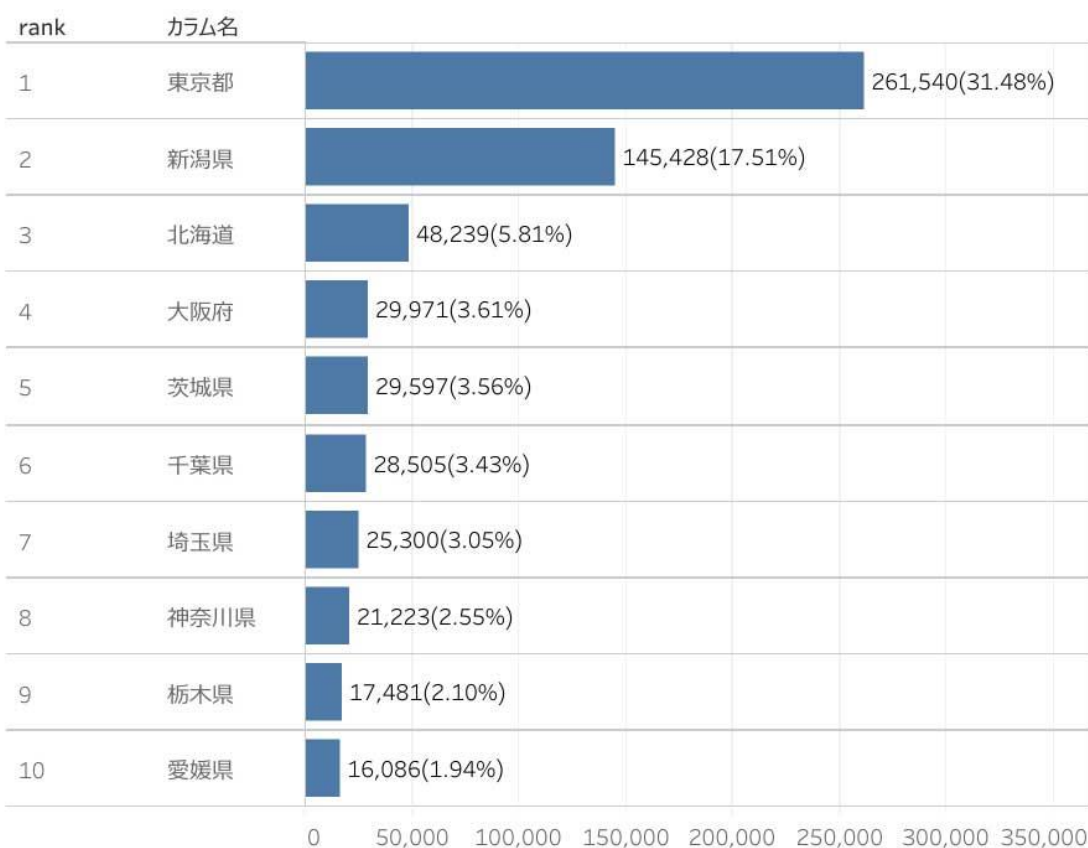

個別の施設では高浪の池が前月比1773%（前年比129%）と増加。新緑シーズンに入ったためと思われる。

湯沢高原アルプの里（1370%）、キューピットバレイ（477%）などはグリーンシーズンの営業が始まったためと思われる。エリア別では、長岡柏崎エリアが154%と増加している。これは大型連休で寺泊や国営越後丘陵公園などの入込数が増えたためと思われる。

※佐渡エリアはデータなし

主要施設入込数については市町村・市町村観光協会より月次で報告いただいております。

直近の動向を見るための数値であり新潟県観光文化スポーツ部の各データと差異があることがあります。

・ページビュー数 5月は、前月比96% (PV 1,622,222)と減少、前年同月比は84%となった。

※参考数値：2022年5月ページビュー数は「1,939,072」、うち全国割「239,028」

※2023年4月よりGA4にて計測。そのためPV数、ユーザー数は少なめになっている。

・にいがた観光ナビの「訪問者の居住地」に大きな変化は無い。

ページビュー数

ユーザー数

訪問者の居住地

訪問者の属性

・観光スポットが1位。つづいてトップページ、にいがた旅割、モデルコース、イベントなどが上位にランクイン。
 大型連休のため、寺泊、清津峡、北方文化博物館など観光スポットの閲覧数が伸びている。
 長岡まつり大花火大会もチケット販売が始まり、45位から16位へ。この頃からユーザーは花火の関心が高まるので、
 開催が決まったら花火情報は更新しておく◎

閲覧ページ