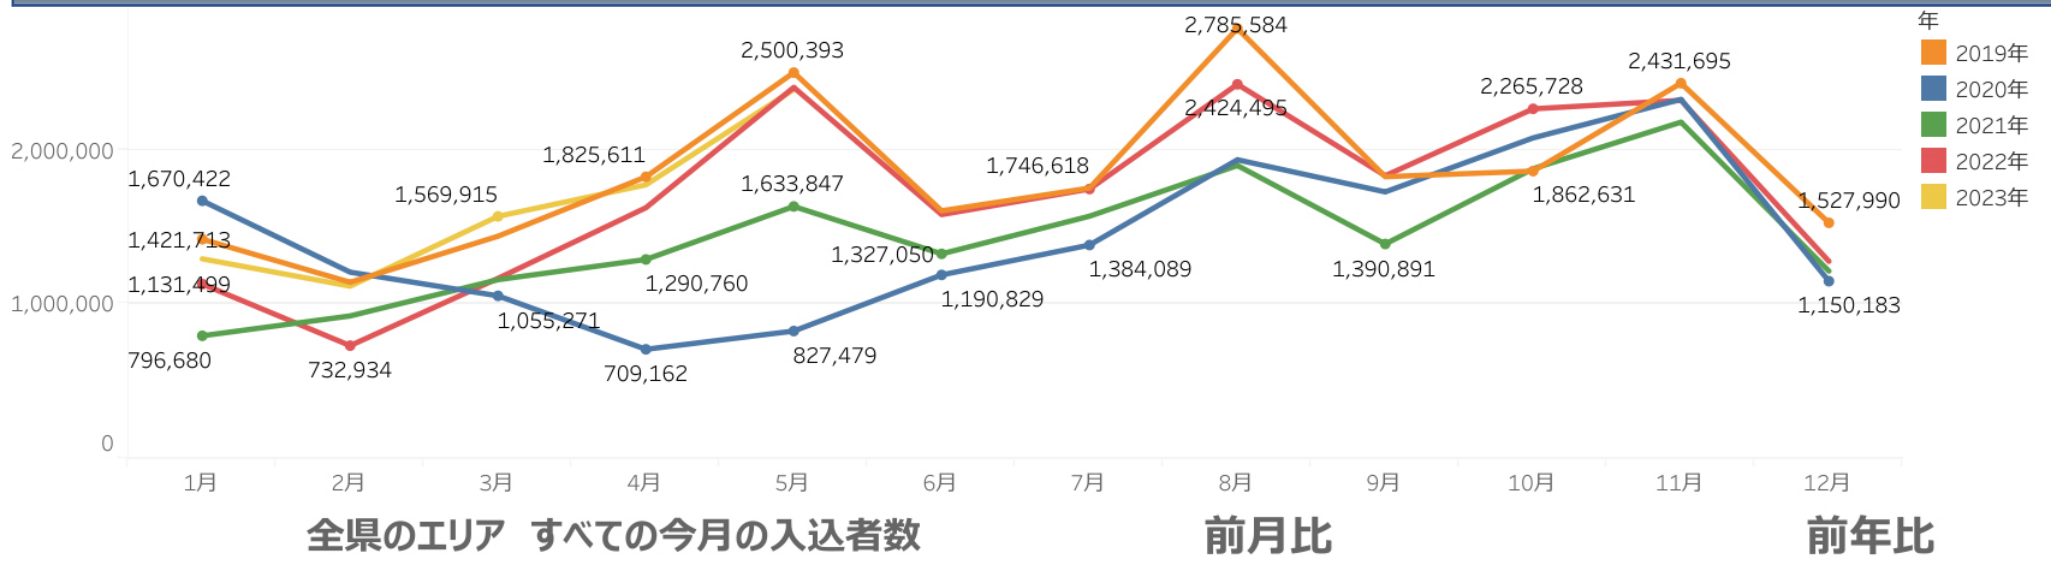

セグメント	2021年10-12月	
	宿泊	日帰り
県内	20,696 円	6,195 円
県外	40,578 円	14,539 円
訪日外国人	0 円	

表 旅行形態別 前年比較

分類		観光消費額単価 (円/人回)	観光消費額 (百万円)	入込客数 (千人回)	分析
県内_宿泊	21年10-12期	20,696	9,898	478	前年と比べて、消費額は増えたが、入込客数が大きく増えたため単価は低下した。
	20年10-12期	23,330	9,194	394	
県内_日帰り	21年10-12期	6,195	20,045	3,235	前年と比べて、消費額が増え、入込客数が減ったため単価は上昇した。
	20年10-12期	5,246	19,764	3,767	
県外_宿泊	21年10-12月	40,578	17,800	439	前年と比べて、消費額は減ったが、入込客数が大きく上昇したため単価は上昇した。
	20年10-12月	35,571	18,038	507	
県外_日帰り	21年10-12月	14,539	19,446	1,337	前期と比べて、消費額は減り、入込客数が増えたため単価は低下した。
	20年10-12月	19,432	25,205	1,297	

※観光消費額と入込客数の数値の色は、赤字が数値の変化が単価の押し上げにつながったこと、青字は押し下げにつながったことを示す。

※セグメントのデータについては、観光庁「全国観光入込客統計に関する共通基準」より
 ※データは現時点で公表されているまでのものになります。

・主要宿泊地入込数(宿泊客数) 5月は、前月比138%、前年同月比119%となった。

大型連休の影響で、前月比で全てのエリアで増加している。なかでも、佐渡エリアはトビシマカンゾウのシーズンということもあり275%と大きく増加している。

(宿泊施設からのコメント) ・団体客が増加傾向(妙高・上越・糸魚川) ・インバウンド予約増(弥彦・燕三条)

・コロナでキャンセルがあった(村上・新発田) ・旅行支援の新規受付停止により鈍化(新潟・阿賀)

主要宿泊地入込数(宿泊客数)

エリア別主要宿泊地入込数(宿泊客数)

主要施設入込数の変化

市町村からの月次報告データ（2023年5月）

前月比
134.8%

前年比
99.4%

2023年5月

2,391,135

エリア名	施設数	入込客数	前月比
村上・新発田	13	138,821	115.3%
新潟・阿賀	15	657,014	119.0%
弥彦・燕三条	19	317,389	116.9%
長岡・柏崎	23	823,254	154.3%
湯沢・魚沼	20	243,596	152.8%
妙高・上越・糸魚川	16	211,061	154.2%
佐渡	1		

主要施設入込数 5月は、前月比135%、前年同月比99%となった。