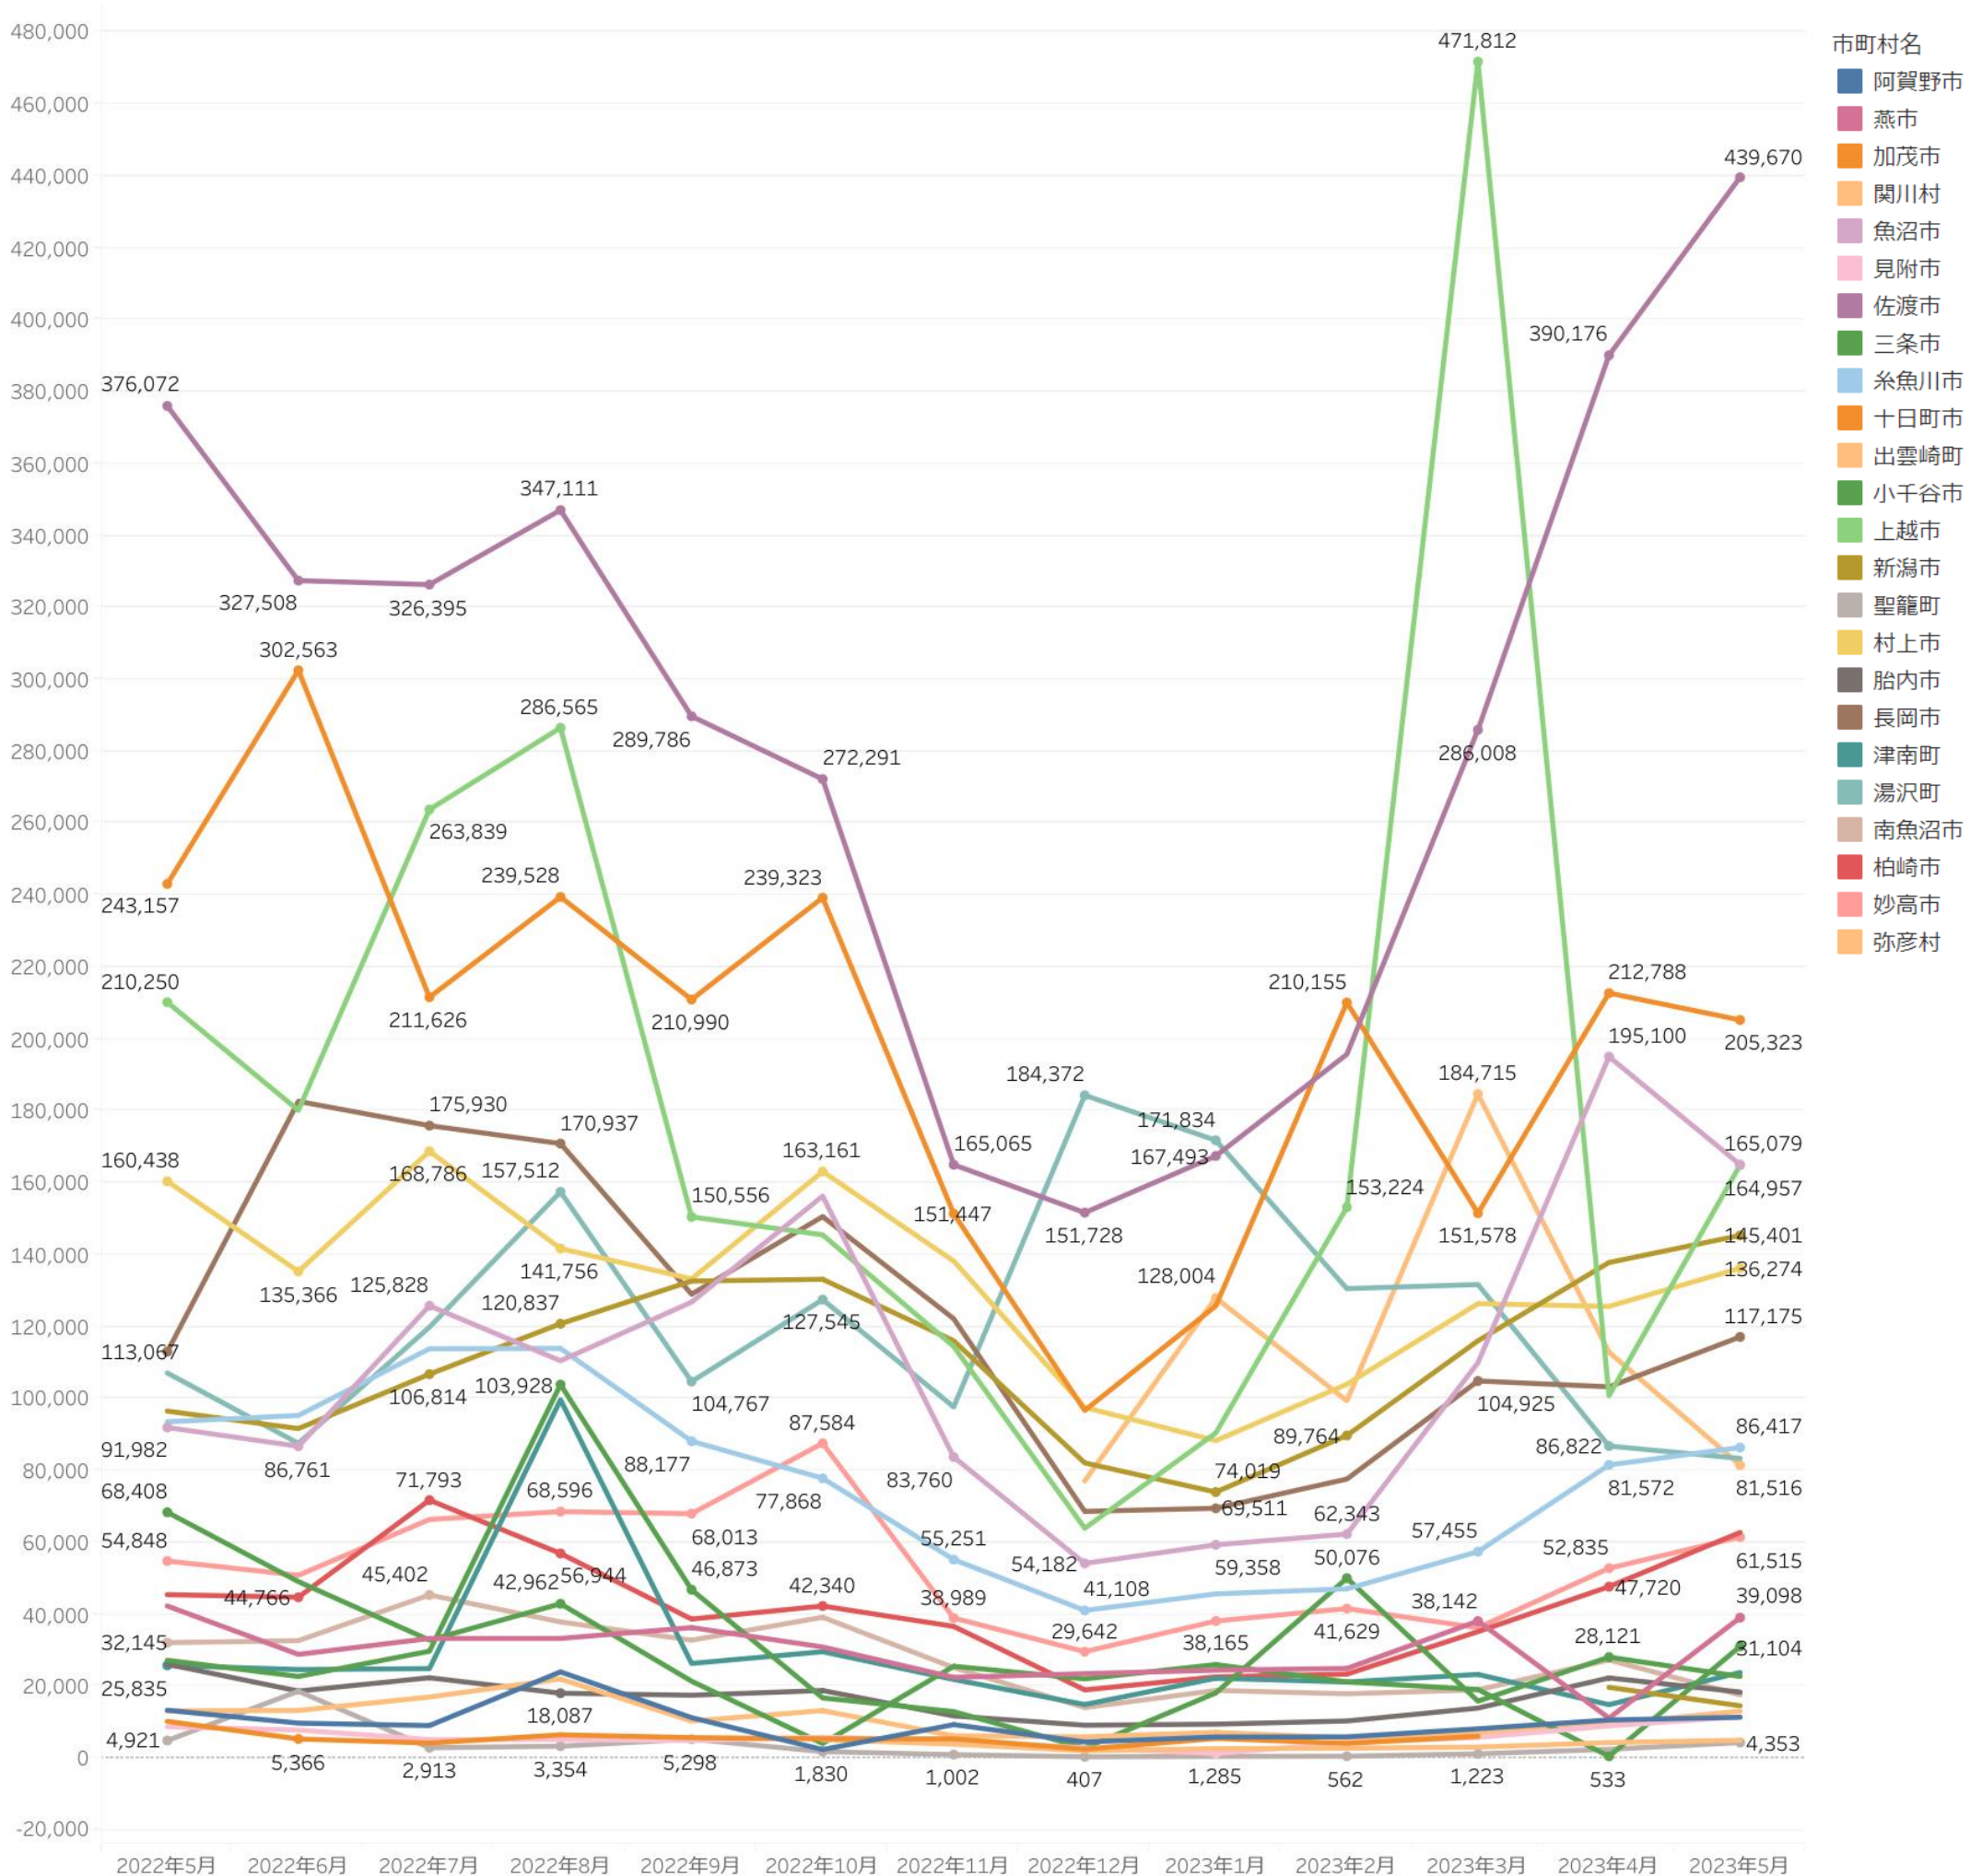

ページビュー数

ユーザー数

訪問者の居住地

訪問者の属性

・観光スポットが1位。つづいてトップページ、にいがた旅割、モデルコース、イベントなどが上位にランクイン。
 大型連休のため、寺泊、清津峡、北方文化博物館など観光スポットの閲覧数が伸びている。
 長岡まつり大花火大会もチケット販売が始まり、45位から16位へ。この頃からユーザーは花火の関心が高まるので、
 開催が決まったら花火情報は更新しておく◎

閲覧ページ

0 200,000

にいがた観光ナビ利用状況、閲覧ページランキングについては、グーグルアナリティクス（GA）にて分析。

・長岡花火が7位から3位へ。キーワードで検索されている割にナビのページは見られていない。

長岡まつり花火大会の公式サイトに見に行っていると推測される。サントピアワールドは、5/6 ニコ生にてゴールデンボンバーの喜矢武豊の24時間生中継したためと思われる。

※5月から表示回数のランキングをデータとして使用しています。そのため、4月に出ていないワードがあります。

検索キーワード

1	新潟	248,180
2	新潟県	127,017
3	長岡花火	104,336
4	佐渡島	82,657
5	燕三条	59,893
6	新潟 観光	59,069
7	清津峡	52,836
8	サントピアワールド	50,649
9	マリニピア日本海	39,303
10	新潟観光	39,284
11	かぐらスキー場	36,130
12	弥彦神社	35,684
13	翡翠	34,121
14	佐渡ヶ島	33,282
15	月岡温泉	32,113
16	朱鷺メッセ	27,303
17	即身仏	21,887
18	寺泊	21,752
19	local guide program	21,116
20	坂口安吾	20,613
21	新潟 イベント	20,534
22	丘陵公園	19,458
23	妙高サンシャインランド	19,253
24	北方文化博物館	19,014
25	村上市	18,972
26	長岡花火大会	18,241
27	佐渡金山	17,870
28	カーブドッチ	16,530
29	新潟 ラーメン	16,114
30	ふるさと村	15,185
31	佐渡	14,037
32	新潟 温泉	13,237
33	方言	12,939
34	魚沼の里	12,874
35	燕三条市	12,853
36	ヒスイ	12,425
37	ピア万代	12,383
38	見附イングリッシュガーデン	12,379
39	笹川流れ	12,286
40	長岡丘陵公園	11,927
41	ぼんしゅ館	11,924
42	長岡 ラーメン	11,772
43	新潟ふるさと村	11,368
44	三条祭り	11,074
45	日帰り温泉	10,767

検索ワードランキングについては、サーチコンソールにて調査。

・ページビュー数【ベスト5】は、佐渡市（前月比113%、前年同月比117%）、十日町市（同96%、84%）、魚沼市（同85%、179%）、上越市（同164%、78%）、新潟市（同105%、151%）となった。

※加茂市はGA4の設定の都合上、市役所サイトの全体数となっているため非表示。

ページビュー数

・市町村WEBサイト利用状況については、定期報告に申し込みのあった市町村の数値のみ表示。
 ・市町村WEBサイトの分析を希望の市町村・市町村観光協会がありましたら問い合わせください。