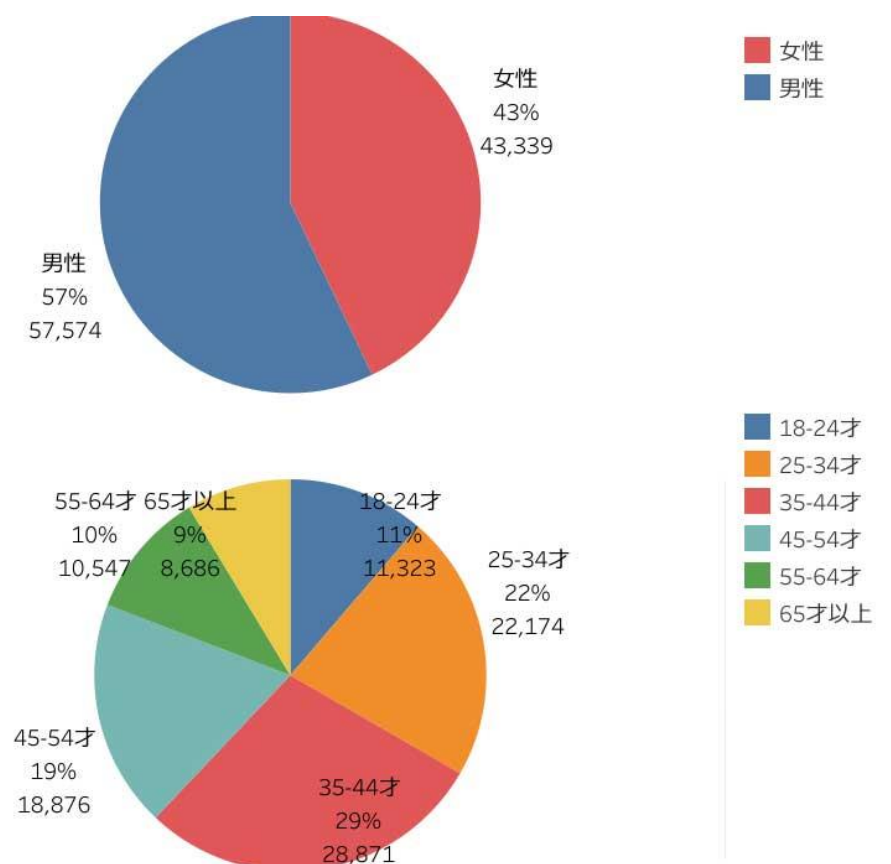

直近の動向を見るための数値であり新潟県観光文化スポーツ部の各データと差異があることがあります。

・ページビュー数 5月は、前月比96% (PV 1,622,222)と減少、前年同月比は84%となった。

※参考数値：2022年5月ページビュー数は「1,939,072」、うち全国割「239,028」

※2023年4月よりGA4にて計測。そのためPV数、ユーザー数は少なめになっている。

・にいがた観光ナビの「訪問者の居住地」に大きな変化は無い。

ページビュー数

ユーザー数

訪問者の居住地

訪問者の属性

・観光スポットが1位。つづいてトップページ、にいがた旅割、モデルコース、イベントなどが上位にランクイン。
 大型連休のため、寺泊、清津峡、北方文化博物館など観光スポットの閲覧数が伸びている。
 長岡まつり大花火大会もチケット販売が始まり、45位から16位へ。この頃からユーザーは花火の関心が高まるので、
 開催が決まったら花火情報は更新しておく◎

閲覧ページ

0 200,000

にいがた観光ナビ利用状況、閲覧ページランキングについては、グーグルアナリティクス（GA）にて分析。

・長岡花火が7位から3位へ。キーワードで検索されている割にナビのページは見られていない。

長岡まつり花火大会の公式サイトに見に行っていると推測される。サントピアワールドは、5/6 ニコ生にてゴールデンボンバーの喜矢武豊の24時間生中継したためと思われる。

※5月から表示回数のランキングをデータとして使用しています。そのため、4月に出ていないワードがあります。