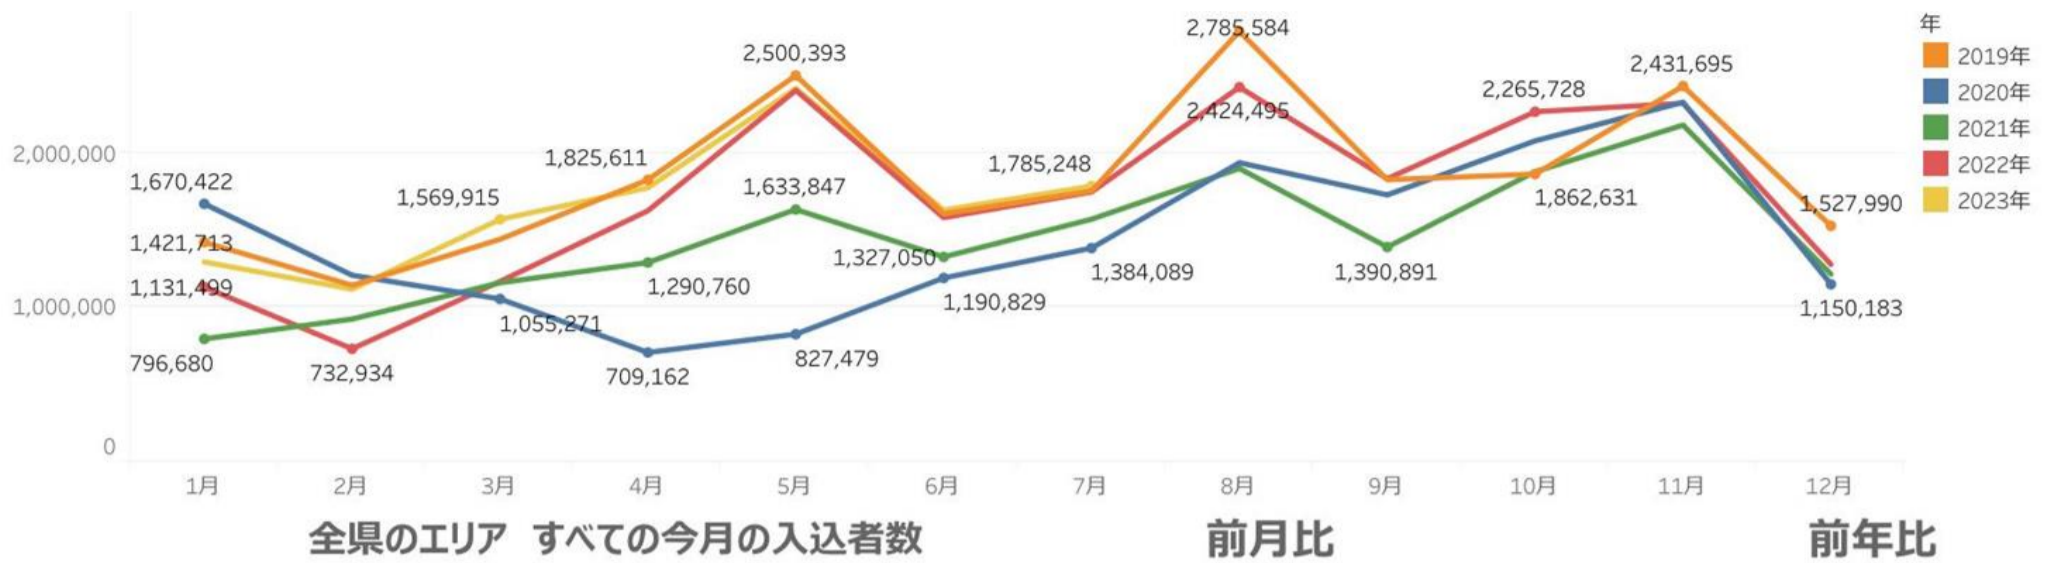

※観光消費額と入込客数の数値の色は、赤字が数値の変化が単価の押し上げにつながったこと、青字は押し下げにつながったことを示す。

※セグメントのデータについては、観光庁「全国観光入込客統計に関する共通基準」より

※データは現時点で公表されているまでのものになります。

・主要宿泊地入込数(宿泊客数) 7月は、前月比110%、前年同月比113%となった。夏休み期間に入り、ほとんどのエリアが前月比で増加している。

(宿泊施設からのコメント) ・後半夏休みのため、子供連れのお客様が增加(佐渡市) ・人材不足による予約制限(上越市) ・新発田旅行支援の補助は期間延長のみ(予算追加無し)のため、振るわなかった(新発田市) ・県民割終了の影響か継続している他県への流出がみられた(阿賀野市)

主要宿泊地入込数(宿泊客数)

2023年7月	135,567	109.7%	113.4%
---------	---------	--------	--------

エリア別主要宿泊地入込数(宿泊客数)

前月比 109.5% 前年比 102.2%

2023年7月

1,785,248

エリア名	施設数	入込客数	前月比
村上・新発田	13	94,686	99.1%
新潟・阿賀	15	553,241	116.4%
弥彦・燕三条	19	251,718	108.7%
長岡・柏崎	23	527,993	99.5%
湯沢・魚沼	20	153,217	87.0%
妙高・上越・糸魚川	16	204,393	169.0%

主要施設入込数 7月は、前月比110%、前年同月比102%となった。

エリアによって増減が分かれた。個別の施設では、うみてらす名立が前月比243%だった。毎年6月から8月にかけて増加する傾向にあり、夏休み、海水浴シーズンで増加したと思われる。上越水族博物館うみがたり、マリンドリーム能生なども増加しており、うみてらす名立と同様の理由かと思われる。

※佐渡エリアはデータなし

主要施設入込数については市町村・市町村観光協会より月次で報告いただいております。