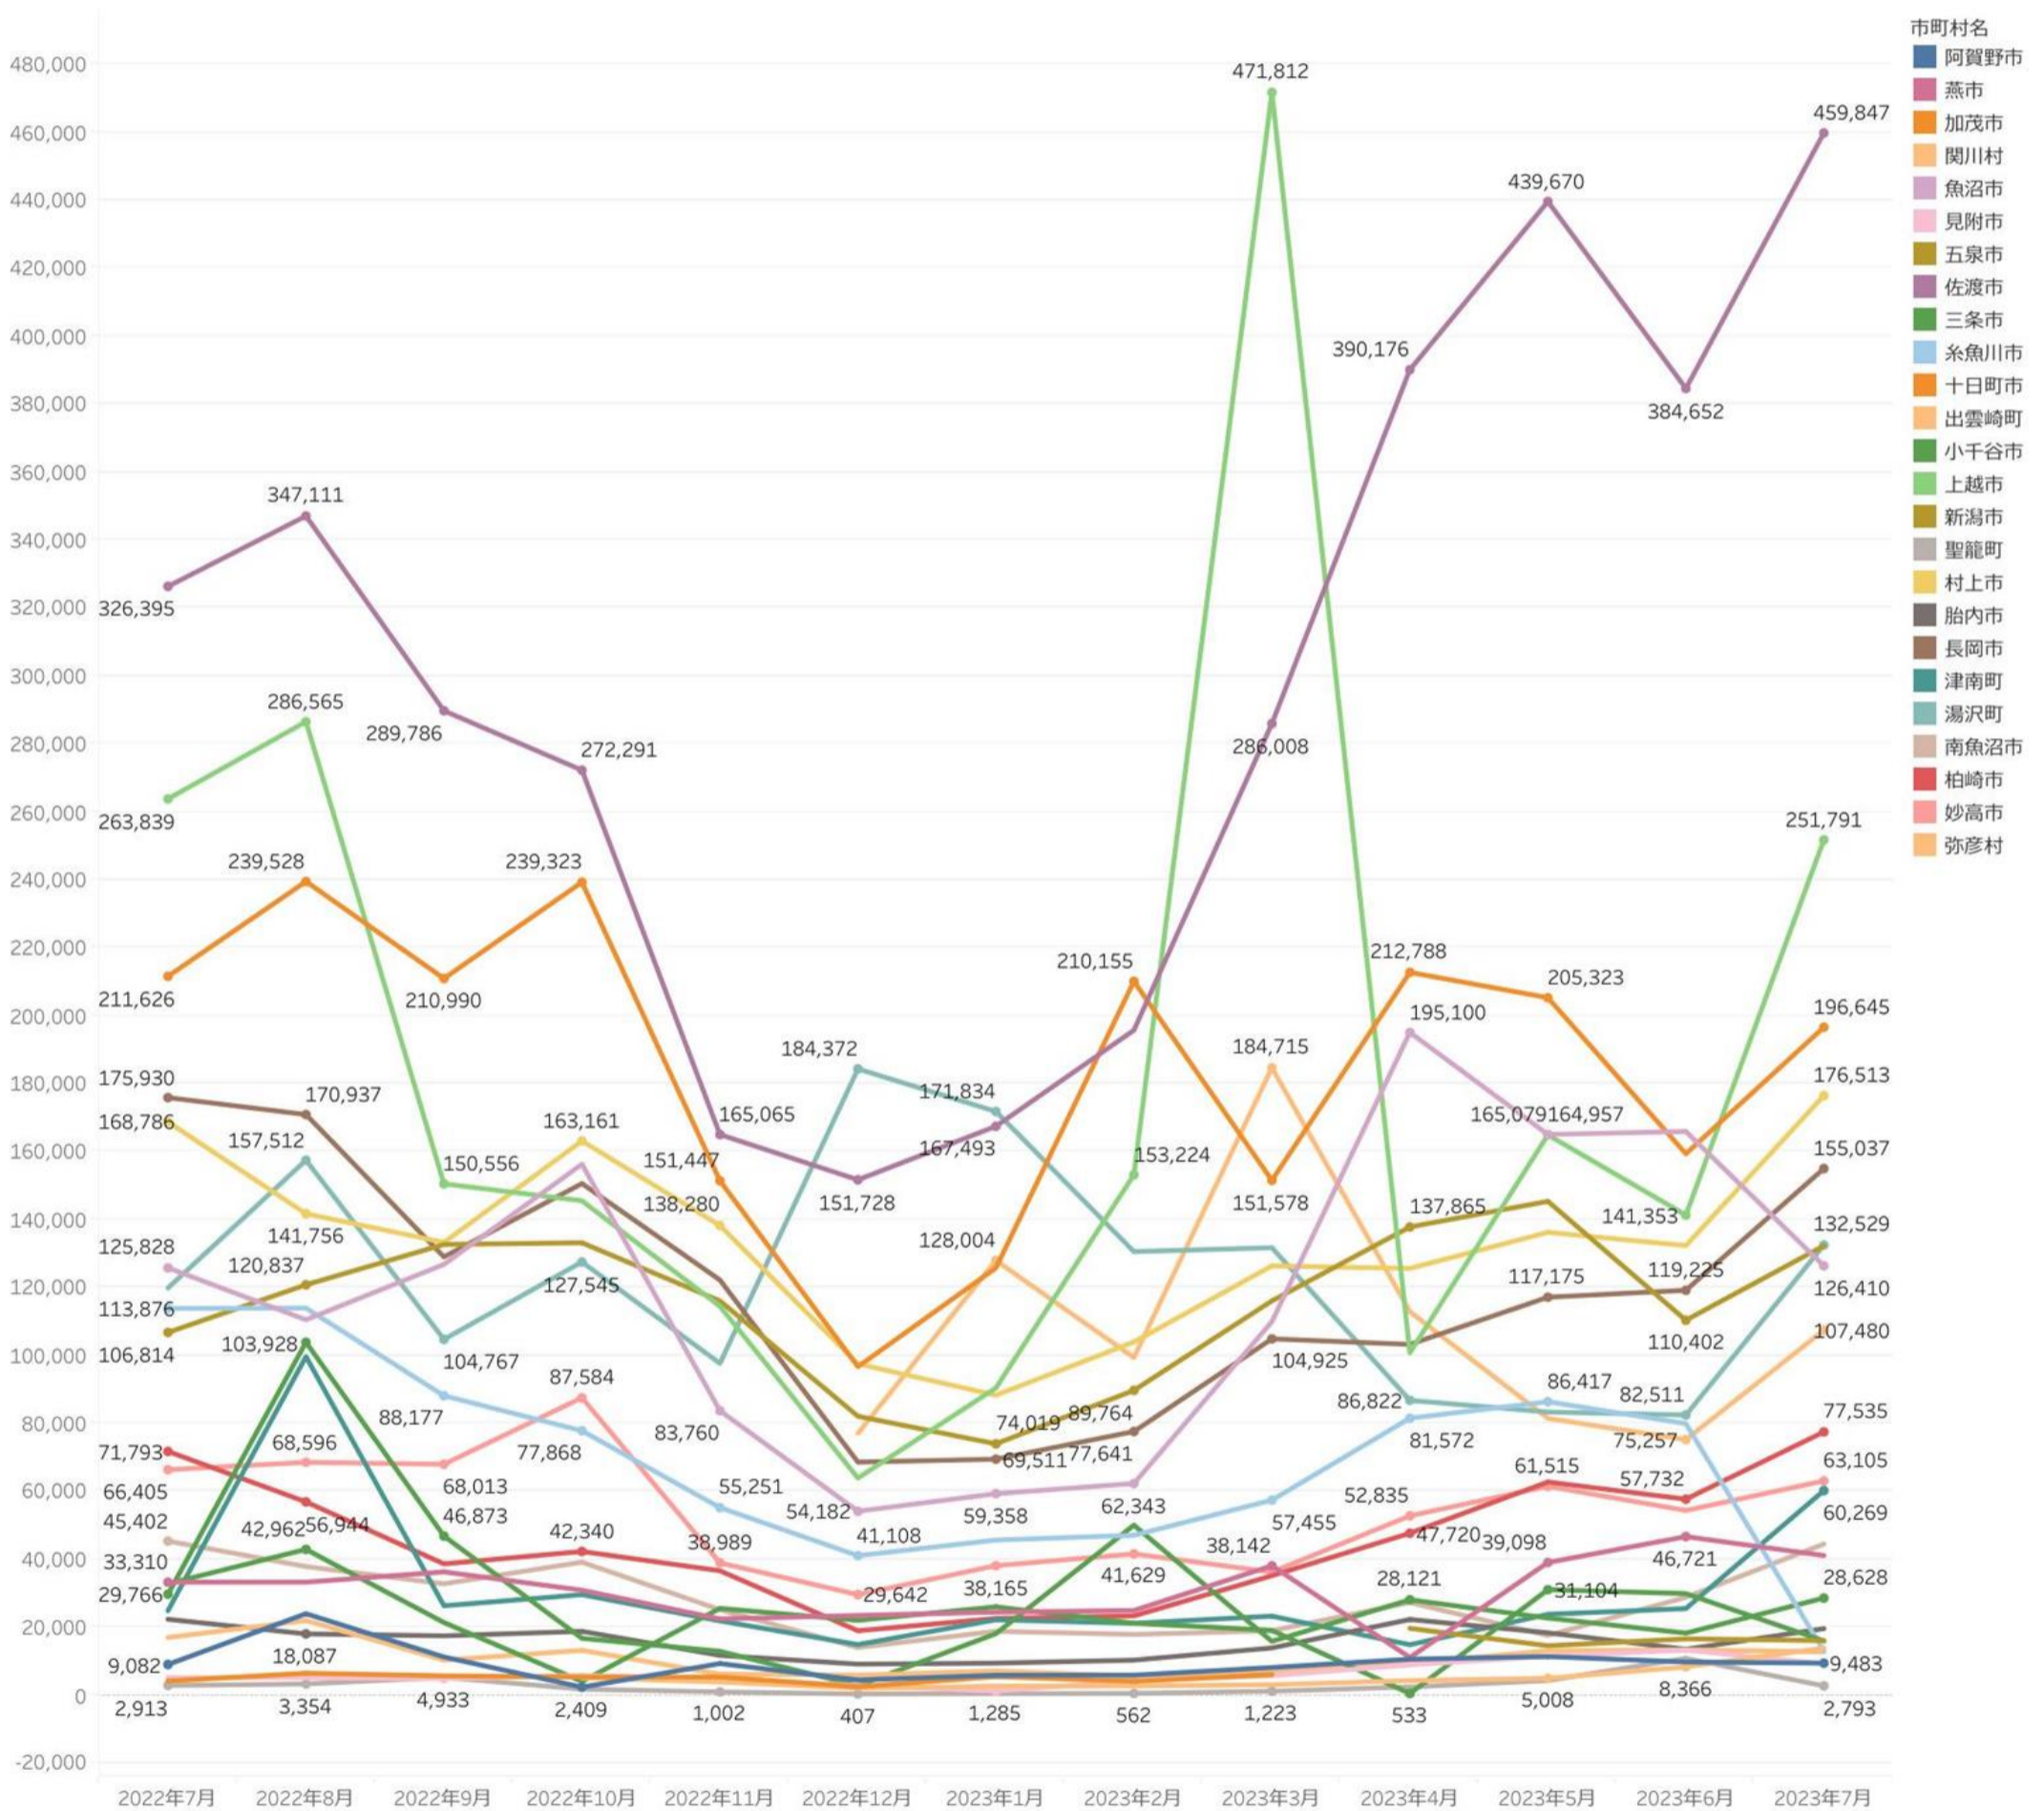

- ・ページビュー数【ベスト5】は、佐渡市（前月比120%、前年同月比141%）、上越市（同178%、95%）、十日町市（同123%、93%）、村上市（同133%、105%）、長岡市（同130%、88%）となった。佐渡市は、前年同月と比べてPVが伸びたのはSNSやメルマガなどで地道にWEBへ誘導した結果とのこと。

※加茂市はGA4の設定の都合上、市役所サイトの全体数となっているため非表示。

ページビュー数

- ・市町村WEBサイト利用状況については、定期報告に申し込みのあった市町村の数値のみ表示。
- ・市町村WEBサイトの分析を希望の市町村・市町村観光協会がありましたら問い合わせください。