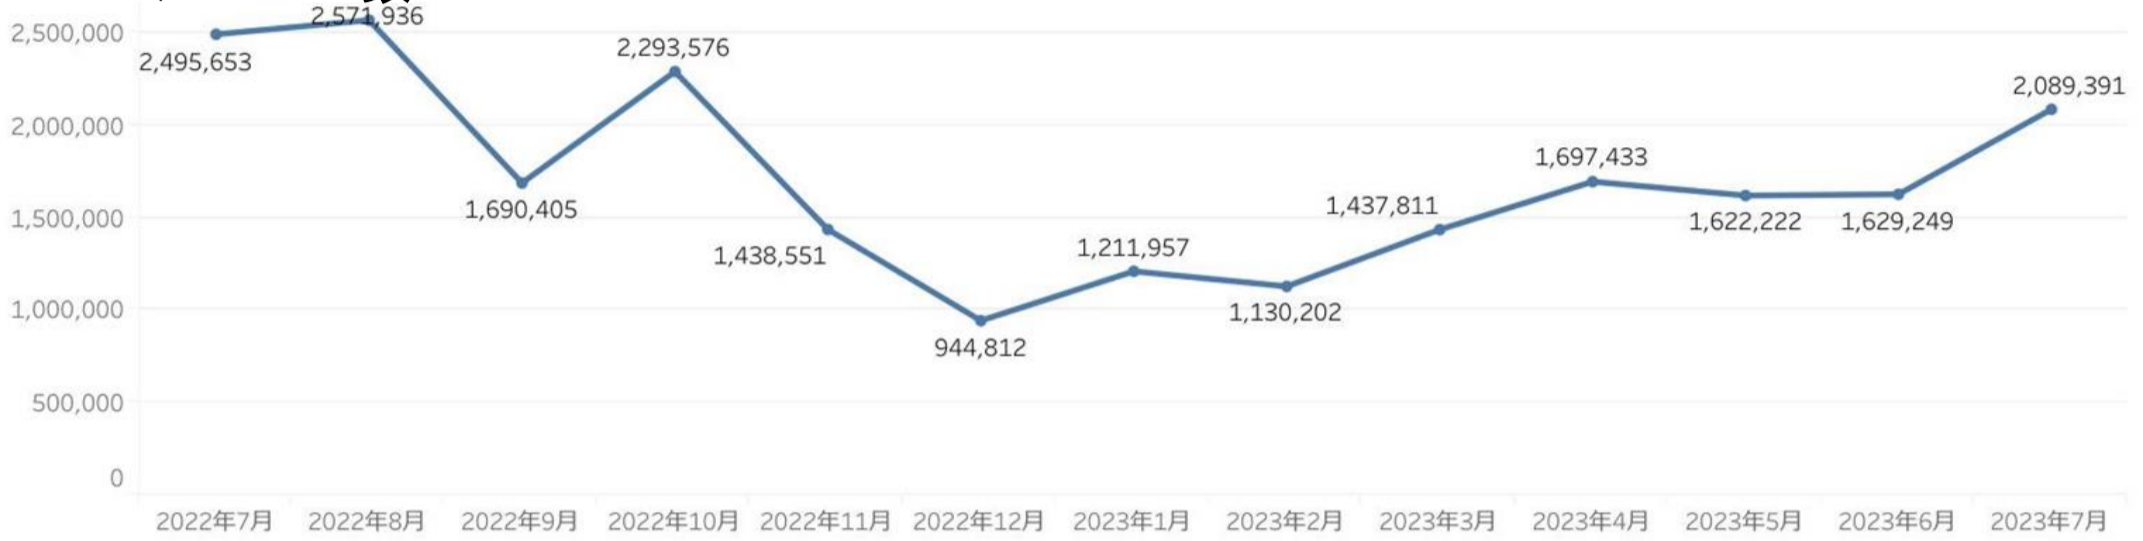

主要施設入込数 7月は、前月比110%、前年同月比102%となった。

エリアによって増減が分かれた。個別の施設では、うみてらす名立が前月比243%だった。毎年6月から8月にかけて増加する傾向にあり、夏休み、海水浴シーズンで増加したと思われる。上越水族博物館うみがたり、マリンドリーム能生なども増加しており、うみてらす名立と同様の理由かと思われる。

※佐渡エリアはデータなし

主要施設入込数については市町村・市町村観光協会より月次で報告いただいております。

直近の動向を見るための数値であり新潟県観光文化スポーツ部の各データと差異があることがあります。

・ページビュー数 7月は、前月比128% (PV 2,089,391)と増加、前年同月比は84%となった。

※参考数値：2022年7月ページビュー数は「2,495,653」、うち全国割「324,442」

※2023年4月よりGA4にて計測。そのためPV数、ユーザー数は少なめになっている。

・にいがた観光ナビの「訪問者の居住地」に大きな変化は無い。

ページビュー数

ユーザー数

訪問者の居住地

訪問者の属性

・新潟花火カレンダーが1位。つづいて観光スポット、トップページ、長岡まつり大花火大会、モデルコースなどが上位にランクイン。観光スポットは、検索で「新潟 観光」と入れると1位に表示されるようになっている。
花火カレンダー、長岡花火、新潟まつりなど複数の花火大会のページがランクインしている。
また、海水浴も笹川流れ、石地、なおえつなど複数ランクインしている。