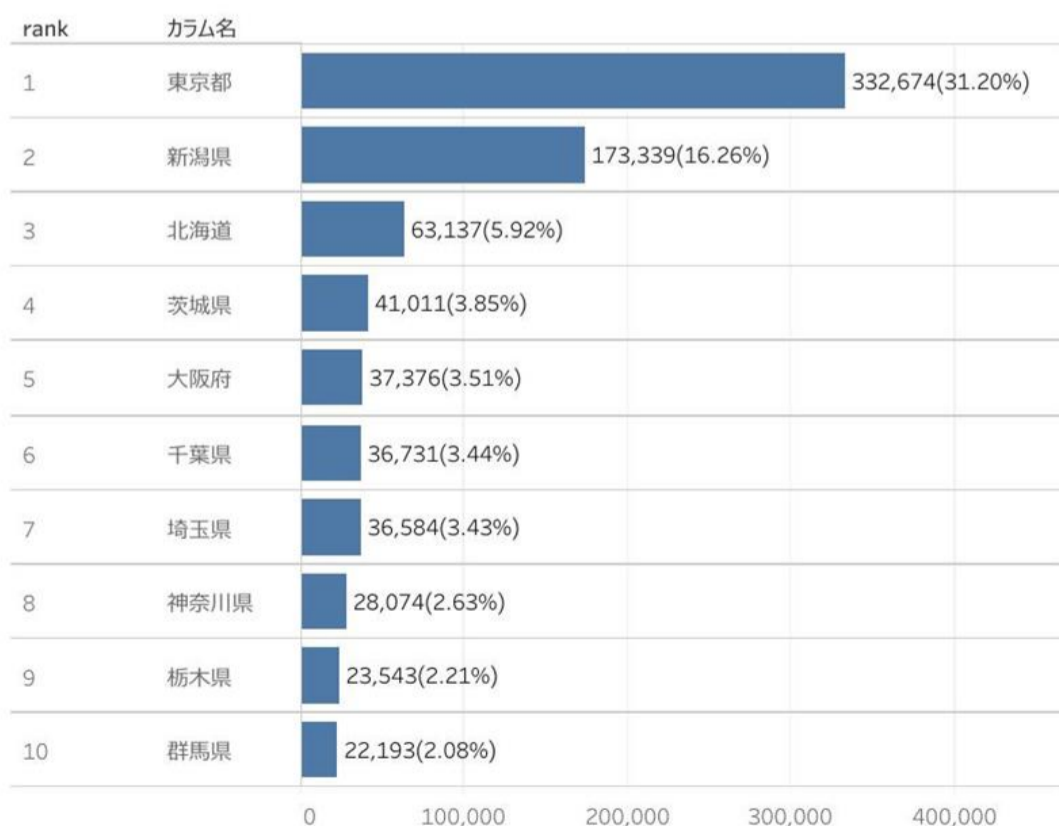

エリア別主要宿泊地入込数(宿泊客数)

前月比 109.5% 前年比 102.2%

2023年7月

1,785,248

エリア名	施設数	入込客数	前月比
村上・新発田	13	94,686	99.1%
新潟・阿賀	15	553,241	116.4%
弥彦・燕三条	19	251,718	108.7%
長岡・柏崎	23	527,993	99.5%
湯沢・魚沼	20	153,217	87.0%
妙高・上越・糸魚川	16	204,393	169.0%

主要施設入込数 7月は、前月比110%、前年同月比102%となった。

エリアによって増減が分かれた。個別の施設では、うみてらす名立が前月比243%だった。毎年6月から8月にかけて増加する傾向にあり、夏休み、海水浴シーズンで増加したと思われる。上越水族博物館うみがたり、マリンドリーム能生なども増加しており、うみてらす名立と同様の理由かと思われる。

※佐渡エリアはデータなし

主要施設入込数については市町村・市町村観光協会より月次で報告いただいております。

直近の動向を見るための数値であり新潟県観光文化スポーツ部の各データと差異があることがあります。

・ページビュー数 7月は、前月比128% (PV 2,089,391)と増加、前年同月比は84%となった。

※参考数値：2022年7月ページビュー数は「2,495,653」、うち全国割「324,442」

※2023年4月よりGA4にて計測。そのためPV数、ユーザー数は少なめになっている。

・にいがた観光ナビの「訪問者の居住地」に大きな変化は無い。

ページビュー数

ユーザー数

訪問者の居住地

訪問者の属性

・新潟花火カレンダーが1位。つづいて観光スポット、トップページ、長岡まつり大花火大会、モデルコースなどが上位にランクイン。観光スポットは、検索で「新潟 観光」と入れると1位に表示されるようになっている。
花火カレンダー、長岡花火、新潟まつりなど複数の花火大会のページがランクインしている。
また、海水浴も笹川流れ、石地、なおえつなど複数ランクインしている。