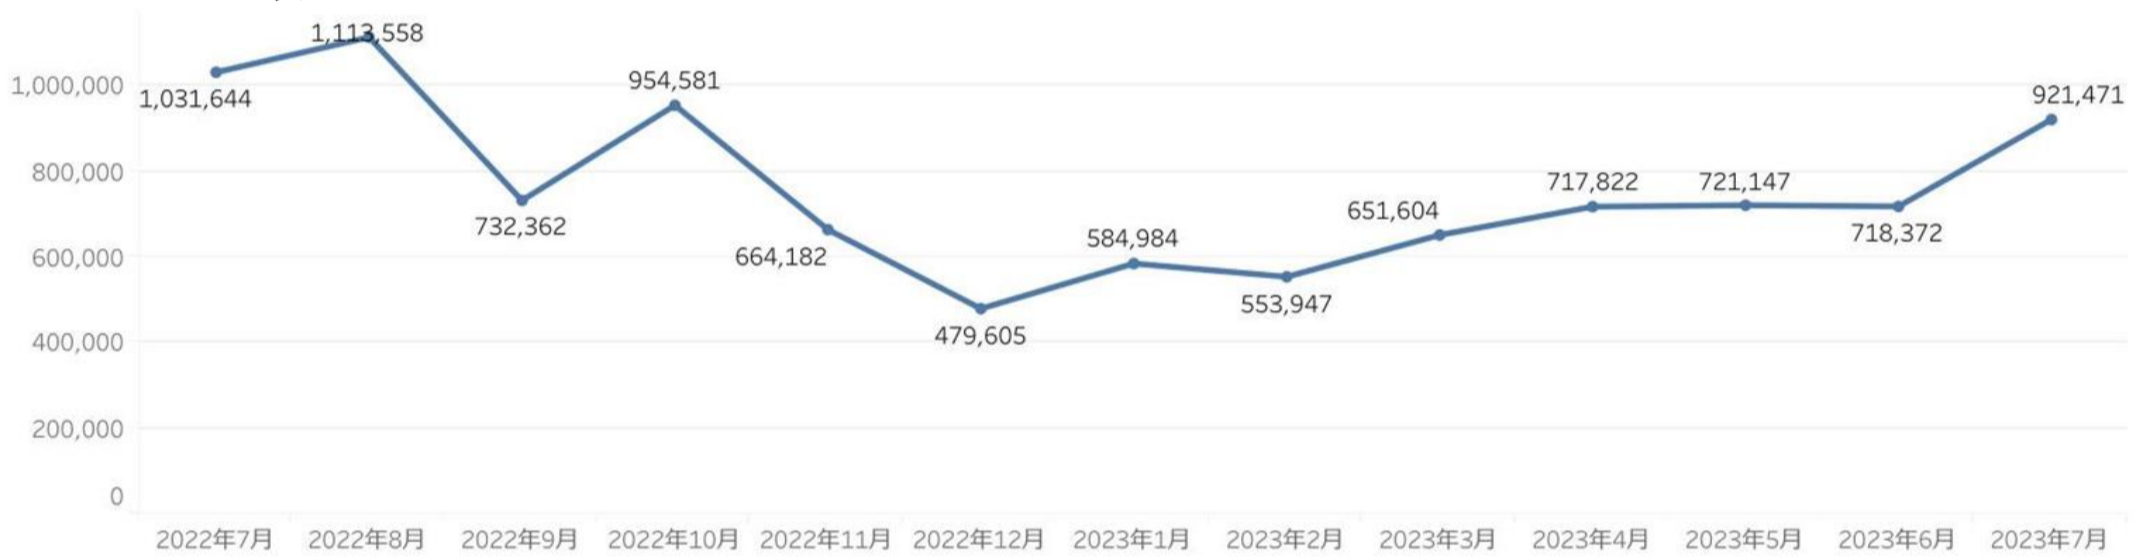

主要施設入込数 7月は、前月比110%、前年同月比102%となった。

エリアによって増減が分かれた。個別の施設では、うみてらす名立が前月比243%だった。毎年6月から8月にかけて増加する傾向にあり、夏休み、海水浴シーズンで増加したと思われる。上越水族博物館うみがたり、マリンドリーム能生なども増加しており、うみてらす名立と同様の理由かと思われる。

※佐渡エリアはデータなし

主要施設入込数については市町村・市町村観光協会より月次で報告いただいております。

直近の動向を見るための数値であり新潟県観光文化スポーツ部の各データと差異があることがあります。

・ページビュー数 7月は、前月比128% (PV 2,089,391)と増加、前年同月比は84%となった。

※参考数値：2022年7月ページビュー数は「2,495,653」、うち全国割「324,442」

※2023年4月よりGA4にて計測。そのためPV数、ユーザー数は少なめになっている。

・にいがた観光ナビの「訪問者の居住地」に大きな変化は無い。

ページビュー数

ユーザー数

訪問者の居住地

訪問者の属性

・新潟花火カレンダーが1位。つづいて観光スポット、トップページ、長岡まつり大花火大会、モデルコースなどが上位にランクイン。観光スポットは、検索で「新潟 観光」と入れると1位に表示されるようになっている。
花火カレンダー、長岡花火、新潟まつりなど複数の花火大会のページがランクインしている。
また、海水浴も笹川流れ、石地、なおえつなど複数ランクインしている。