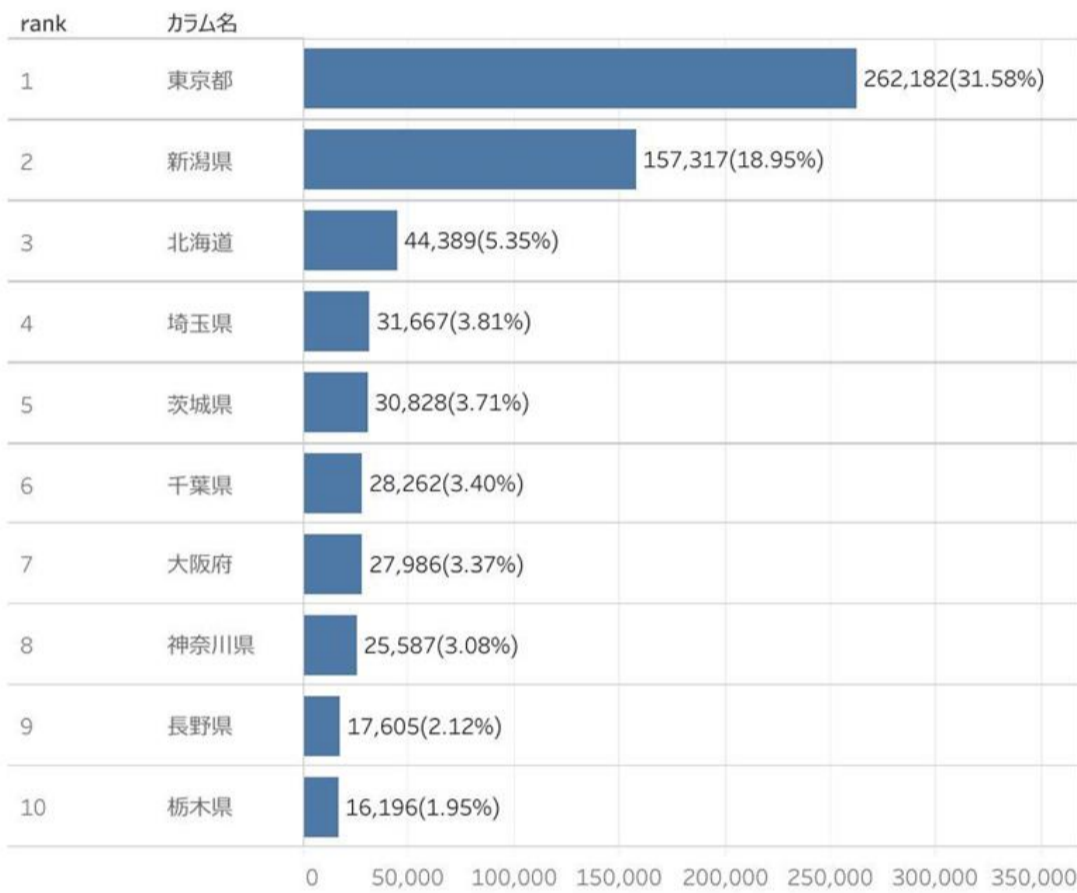

- ・「訪問者の居住地」、「訪問者の属性」は大幅な変更はない。

訪問者の居住地