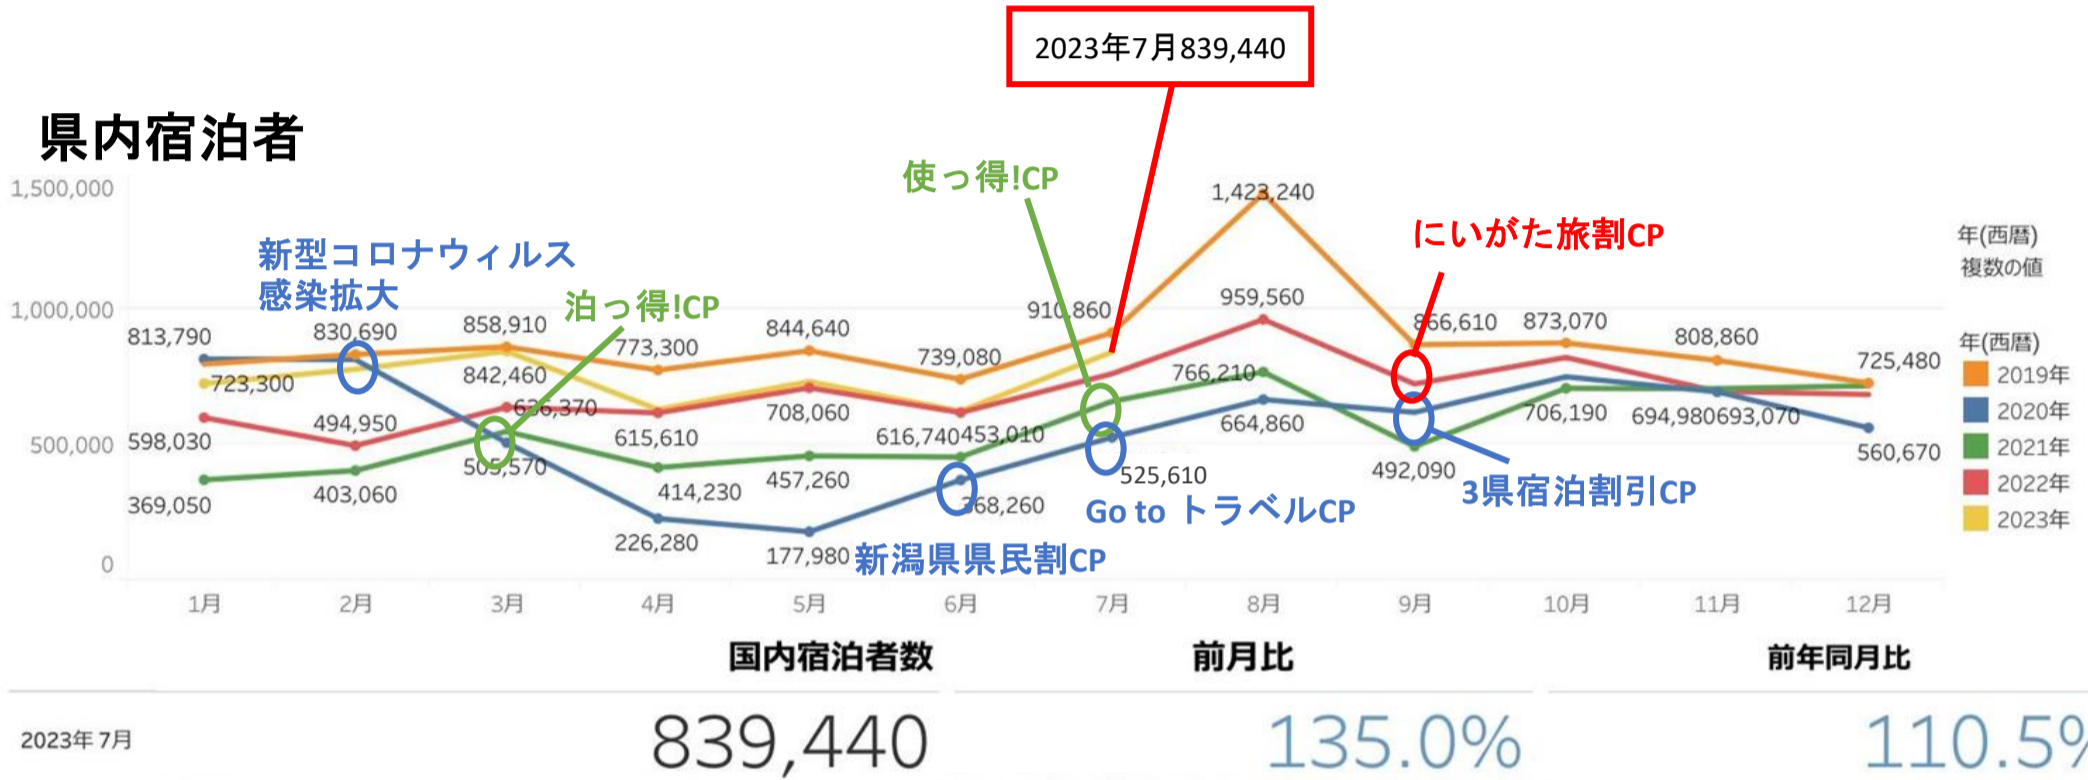

新潟県観光レポート

2023年7月分

発行：（公社）新潟県観光協会

発行日：2023年10月24日（火）

目次

- P1 宿泊者数の状況
- P2 観光消費額の状況
- P3 主要宿泊地入込数(宿泊客数)の変化
- P4 主要施設入込数の変化
- P5-7 「にいがた観光ナビ」の状況
- P8-11 市町村WEBサイトの状況
- P12 データ提供状況一覧

- 県内宿泊者数** 7月の県内宿泊者数は839,440人で、前月比は135%、前年同月比は111%となり、いずれも増加した。夏休みで人が動いたためと思われるが、コロナ前である2019年の水準には届いていない。
- 外国人宿泊者数** 7月の外国人宿泊者数は16,850人で、前月比は112%、前年同月比は399%となった。コロナ前である2019年は7月に夏のピークが来ているが、ほぼ横ばいで回復に至っていない。

県内宿泊者

外国人宿泊者

- ・2021年10-12月の観光消費額単価は、県内日帰り旅行と県外宿泊旅行では前年同期と比べて上昇したものの、県内宿泊旅行と県外日帰り旅行では減少した。各セグメント別の状況は下の表のとおり。
- ・同時期の観光消費額単価の全国平均値は、県内宿泊が17,443円（新潟県20,696円）、県内日帰りが3,846円（同6,195円）、県外宿泊が29,134円（同40,578円）、県外日帰りが7,837円（同14,539円）となった。県外宿泊が前年と比べてわずかに上昇したものの、他の項目では低下している。
- ・訪日外国人の観光消費額は、データ不足のため20年4～6月期以降、算出できず（=0円）となっている。

セグメント	2021年10-12月	
	宿泊	日帰り
県内	20,696 円	6,195 円
県外	40,578 円	14,539 円
訪日外国人	0 円	

表 旅行形態別 前年比較

分類		観光消費額単価 (円/人回)	観光消費額 (百万円)	入込客数 (千人回)	分析
県内_宿泊	21年10-12期	20,696	9,898	478	前年と比べて、消費額は増えたが、入込客数が大きく増えたため単価は低下した。
	20年10-12期	23,330	9,194	394	
県内_日帰り	21年10-12期	6,195	20,045	3,235	前年と比べて、消費額が増え、入込客数が減ったため単価は上昇した。
	20年10-12期	5,246	19,764	3,767	
県外_宿泊	21年10-12月	40,578	17,800	439	前年と比べて、消費額は減ったが、入込客数が大きく上昇したため単価は上昇した。
	20年10-12月	35,571	18,038	507	
県外_日帰り	21年10-12月	14,539	19,446	1,337	前期と比べて、消費額は減り、入込客数が増えたため単価は低下した。
	20年10-12月	19,432	25,205	1,297	

※観光消費額と入込客数の数値の色は、赤字が数値の変化が単価の押し上げにつながったこと、青字は押し下げにつながったことを示す。

※セグメントのデータについては、観光庁「全国観光入込客統計に関する共通基準」より

※データは現時点で公表されているまでのものになります。

・主要宿泊地入込数(宿泊客数) 7月は、前月比110%、前年同月比113%となった。夏休み期間に入り、ほとんどのエリアが前月比で増加している。