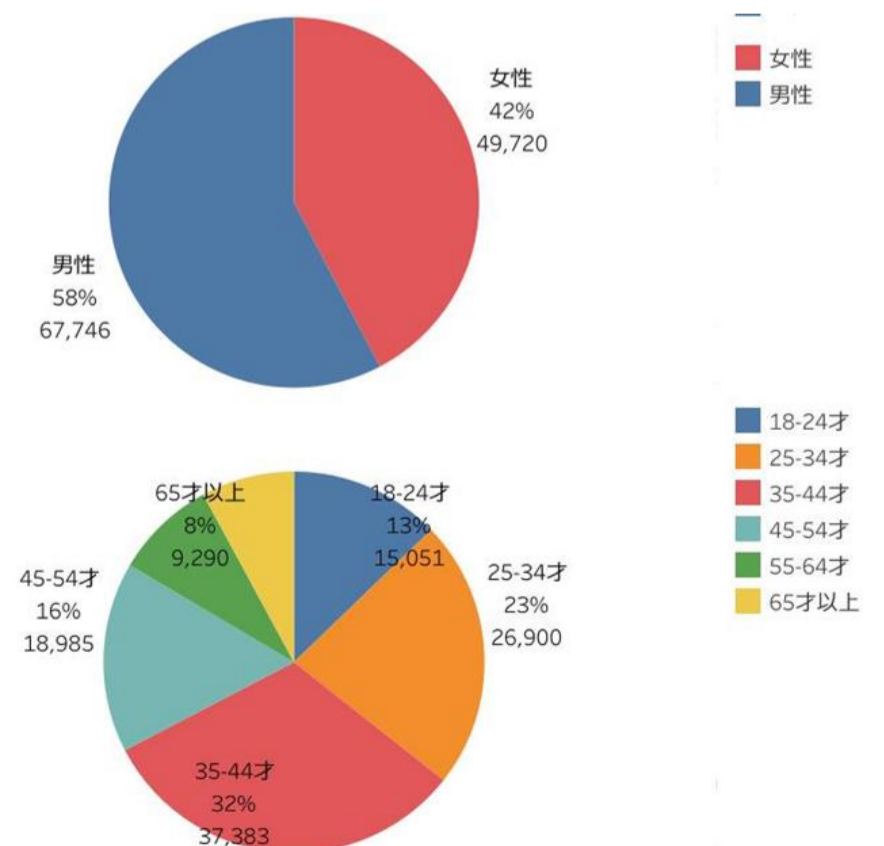

主要施設入込数 7月は、前月比110%、前年同月比102%となった。

エリアによって増減が分かれた。個別の施設では、うみてらす名立が前月比243%だった。毎年6月から8月にかけて増加する傾向にあり、夏休み、海水浴シーズンで増加したと思われる。上越水族博物館うみがたり、マリンドリーム能生なども増加しており、うみてらす名立と同様の理由かと思われる。

※佐渡エリアはデータなし

主要施設入込数については市町村・市町村観光協会より月次で報告いただいております。

直近の動向を見るための数値であり新潟県観光文化スポーツ部の各データと差異があることがあります。

・ページビュー数 7月は、前月比128% (PV 2,089,391)と増加、前年同月比は84%となった。

※参考数値：2022年7月ページビュー数は「2,495,653」、うち全国割「324,442」

※2023年4月よりGA4にて計測。そのためPV数、ユーザー数は少なめになっている。

・にいがた観光ナビの「訪問者の居住地」に大きな変化は無い。

ページビュー数

ユーザー数

訪問者の居住地

訪問者の属性

・新潟花火カレンダーが1位。つづいて観光スポット、トップページ、長岡まつり大花火大会、モデルコースなどが上位にランクイン。観光スポットは、検索で「新潟 観光」と入れると1位に表示されるようになっている。
花火カレンダー、長岡花火、新潟まつりなど複数の花火大会のページがランクインしている。
また、海水浴も笹川流れ、石地、なおえつなど複数ランクインしている。

0 200,000

にいがた観光ナビ利用状況、閲覧ページランキングについては、グーグルアナリティクス（GA）にて分析。

・長岡花火が2位から1位へ。夏休みなので、笹川流れ、マリンピア日本海、上越国際プレイランドなどレジャー施設の検索も増えてきている。佐渡金山がランクイン。金色のカエルが発見されたニュースで話題になったためかと思われる。

※5月から表示回数のランキングをデータとして使用しています。

検索キーワード