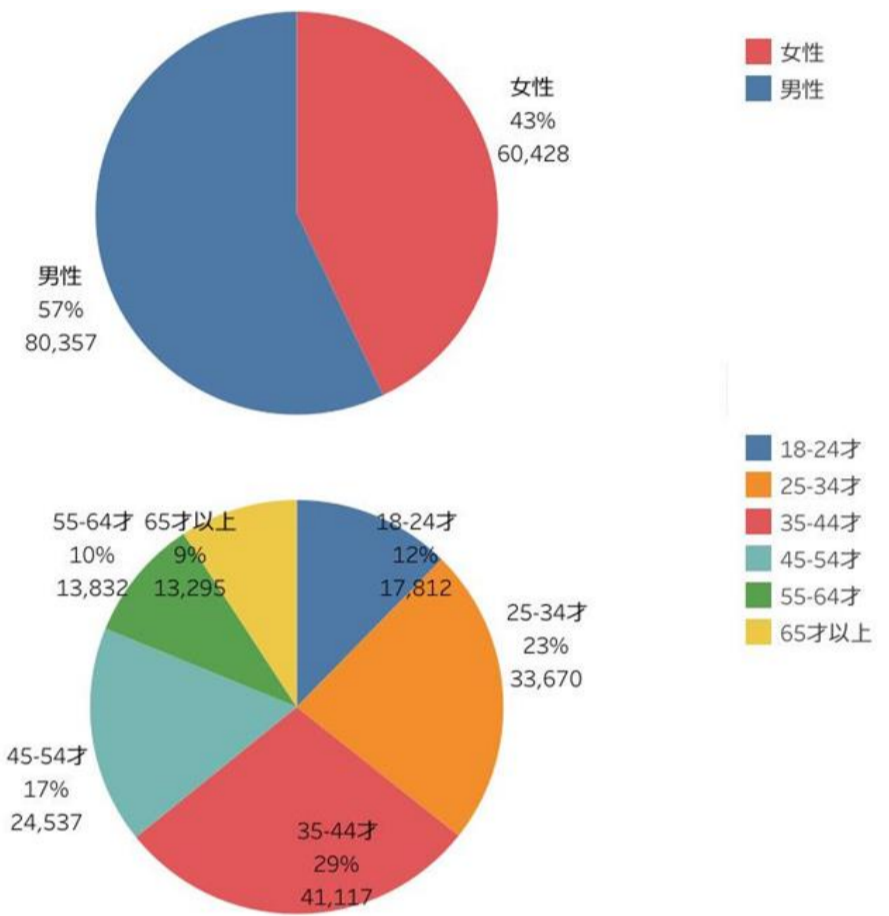

ページビュー数

ユーザー数

訪問者の居住地

訪問者の属性

・新潟花火カレンダーが1位。つづいて観光スポット、トップページ、長岡まつり大花火大会、モデルコースなどが上位にランクイン。観光スポットは、検索で「新潟 観光」と入れると1位に表示されるようになっている。
花火カレンダー、長岡花火、新潟まつりなど複数の花火大会のページがランクインしている。
また、海水浴も笹川流れ、石地、なおえつなど複数ランクインしている。

0 200,000

にいがた観光ナビ利用状況、閲覧ページランキングについては、グーグルアナリティクス（GA）にて分析。

・長岡花火が2位から1位へ。夏休みなので、笹川流れ、マリンピア日本海、上越国際プレイランドなどレジャー施設の検索も増えてきている。佐渡金山がランクイン。金色のカエルが発見されたニュースで話題になったためかと思われる。

※5月から表示回数のランキングをデータとして使用しています。

検索キーワード

検索ワードランキングについては、サーチコンソールにて調査。

- ・ページビュー数【ベスト5】は、佐渡市（前月比120%、前年同月比141%）、上越市（同178%、95%）、十日町市（同123%、93%）、村上市（同133%、105%）、長岡市（同130%、88%）となった。佐渡市は、前年同月と比べてPVが伸びたのはSNSやメルマガなどで地道にWEBへ誘導した結果とのこと。

※加茂市はGA4の設定の都合上、市役所サイトの全体数となっているため非表示。

ページビュー数

- ・市町村WEBサイト利用状況については、定期報告に申し込みのあった市町村の数値のみ表示。
- ・市町村WEBサイトの分析を希望の市町村・市町村観光協会がありましたら問い合わせください。

- ・「訪問者の居住地」、「訪問者の属性」は大幅な変更はない。

訪問者の居住地

訪問者の属性

- ・市町村WEBサイト利用状況については、定期報告に申し込みのあった市町村の数値のみ表示。
- ・市町村WEBサイトの分析を希望の市町村・市町村観光協会がありましたら問い合わせください。