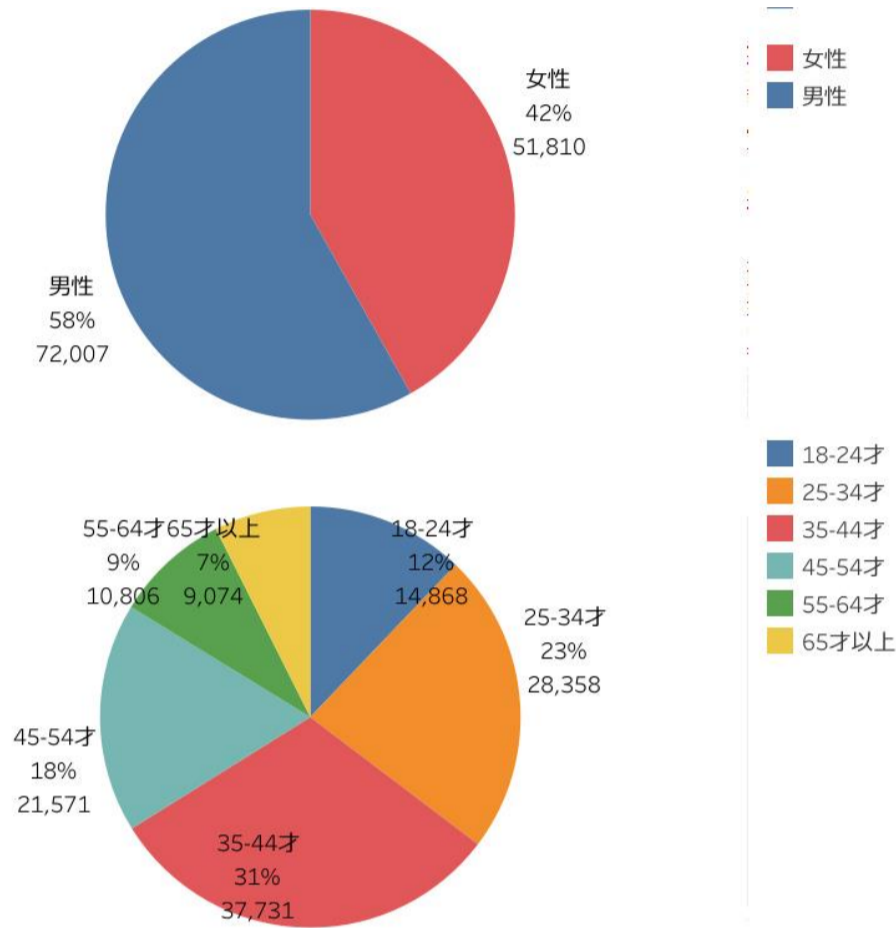

0 400,000

にいがた観光ナビ利用状況、閲覧ページランキングについては、グーグルアナリティクス (GA) にて分析。

・先月に引き続き長岡花火が1位。清津峡が9位から7位、フォッサマグナが36位から22位へ。8/18のテレビ番組「ジオジャパン」の影響と思われる。また、新潟まつりが28位から10位へ。開催が近づいてきたので検索されたと思われる。うみがたり、サントピアワールド、上越国際プレイランドなどのレジャー施設の検索も増えている。

検索ワードランキングについては、サーチコンソールにて調査。

- ・ページビュー数【ベスト5】は、佐渡市（前月比108%、前年同月比143%）、上越市（同104%、92%）、十日町市（同109%、89%）、長岡市（同130%、118%）、湯沢町（同143%、120%）となった。佐渡市は、先月に引き続き、前年同月と比べてPVが伸びている。SNSやメルマガなどで地道にWEBへ誘導した結果とのこと。
- ※加茂市はGA4の設定の都合上、市役所サイトの全体数となっているため非表示。

ページビュー数

- ・市町村WEBサイト利用状況については、定期報告に申し込みのあった市町村の数値のみ表示。
- ・市町村WEBサイトの分析を希望の市町村・市町村観光協会がありましたら問い合わせください。

- ・「訪問者の居住地」、「訪問者の属性」は大幅な変更はない。

訪問者の居住地

訪問者の属性

- ・市町村WEBサイト利用状況については、定期報告に申し込みのあった市町村の数値のみ表示。
- ・市町村WEBサイトの分析を希望の市町村・市町村観光協会がありましたら問い合わせください。