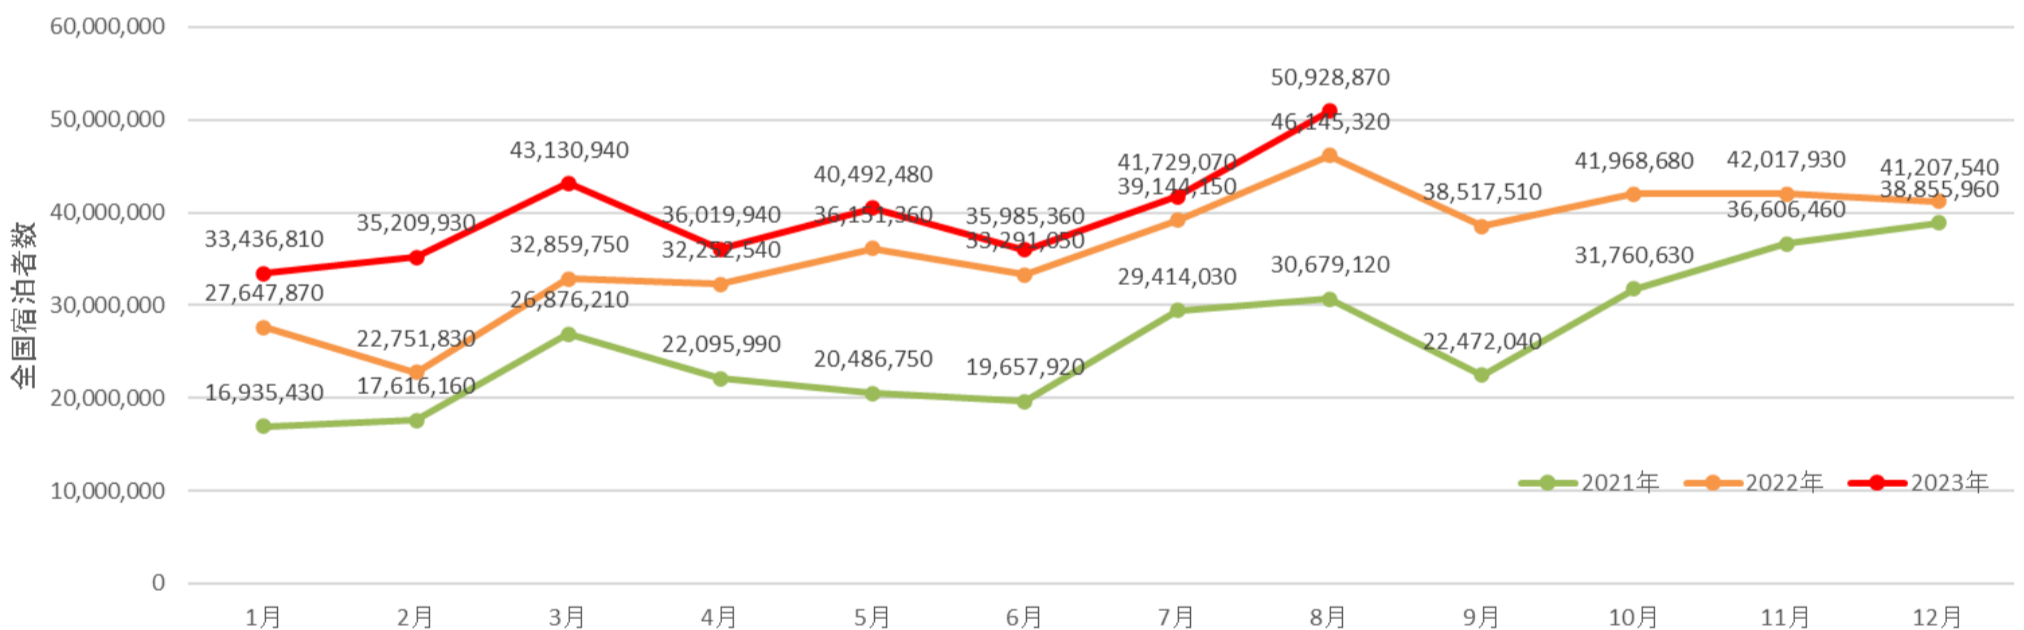

新潟県観光レポート

2023年8月分

発行：（公社）新潟県観光協会

発行日：2023年11月24日（金）

目次

- P1 県内宿泊者数の状況
- P2 観光消費額の状況
- P3 主要宿泊地入込数(宿泊客数)の変化
- P4 主要施設入込数の変化
- P5-7 「にいがた観光ナビ」の状況
- P8-11 市町村WEBサイトの状況
- P12 データ提供状況一覧

- 国内宿泊者数** 8月の県内宿泊者数は1,158,390人で、前月比は138%、前年同月比は121%となり、いずれも増加した。夏休みで人が動いたためと思われるが、猛暑の影響や宿泊施設の人手不足の影響もありコロナ前である2019年の水準には届いていない。（参考：全国宿泊者数 50,928,870人 前月比122%、前年同月比110%）
- 外国人宿泊者数** 8月の外国人宿泊者数は13,600人で、前月比は81%、前年同月比は282%となった。コロナ前である2019年の水準にほぼ近づいている。観光庁によると、全国的には8月から2ヶ月連続でコロナ前の宿泊者数を上回っているとのこと。インバウンドの回復は全国と比べて遅れていることがわかる。

国内宿泊者

(参考) 全国宿泊者数

外国人宿泊者

- ・2021年10-12月の観光消費額単価は、県内日帰り旅行と県外宿泊旅行では前年同期と比べて上昇したものの、県内宿泊旅行と県外日帰り旅行では減少した。各セグメント別の状況は下の表のとおり。
- ・同時期の観光消費額単価の全国平均値は、県内宿泊が17,443円（新潟県20,696円）、県内日帰りが3,846円（同6,195円）、県外宿泊が29,134円（同40,578円）、県外日帰りが7,837円（同14,539円）となった。県外宿泊が前年と比べてわずかに上昇したものの、他の項目では低下している。
- ・訪日外国人の観光消費額は、データ不足のため20年4～6月期以降、算出できず（=0円）となっている。

セグメント	2021年10-12月	
	宿泊	日帰り
県内	20,696 円	6,195 円
県外	40,578 円	14,539 円
訪日外国人	0 円	

表 旅行形態別 前年比較

分類		観光消費額単価 (円/人回)	観光消費額 (百万円)	入込客数 (千人回)	分析
県内_宿泊	21年10-12期	20,696	9,898	478	前年と比べて、消費額は増えたが、入込客数が大きく増えたため単価は低下した。
	20年10-12期	23,330	9,194	394	
県内_日帰り	21年10-12期	6,195	20,045	3,235	前年と比べて、消費額が増え、入込客数が減ったため単価は上昇した。
	20年10-12期	5,246	19,764	3,767	
県外_宿泊	21年10-12月	40,578	17,800	439	前年と比べて、消費額は減ったが、入込客数が大きく上昇したため単価は上昇した。
	20年10-12月	35,571	18,038	507	
県外_日帰り	21年10-12月	14,539	19,446	1,337	前期と比べて、消費額は減り、入込客数が増えたため単価は低下した。
	20年10-12月	19,432	25,205	1,297	

※観光消費額と入込客数の数値の色は、赤字が数値の変化が単価の押し上げにつながったこと、青字は押し下げにつながったことを示す。

※セグメントのデータについては、観光庁「全国観光入込客統計に関する共通基準」より
 ※データは現時点で公表されているまでのものになります。

・主要宿泊地入込数(宿泊客数) 8月は、前月比148%、前年同月比123%となった。夏休み期間に入り、すべてのエリアが前月比で増加している。