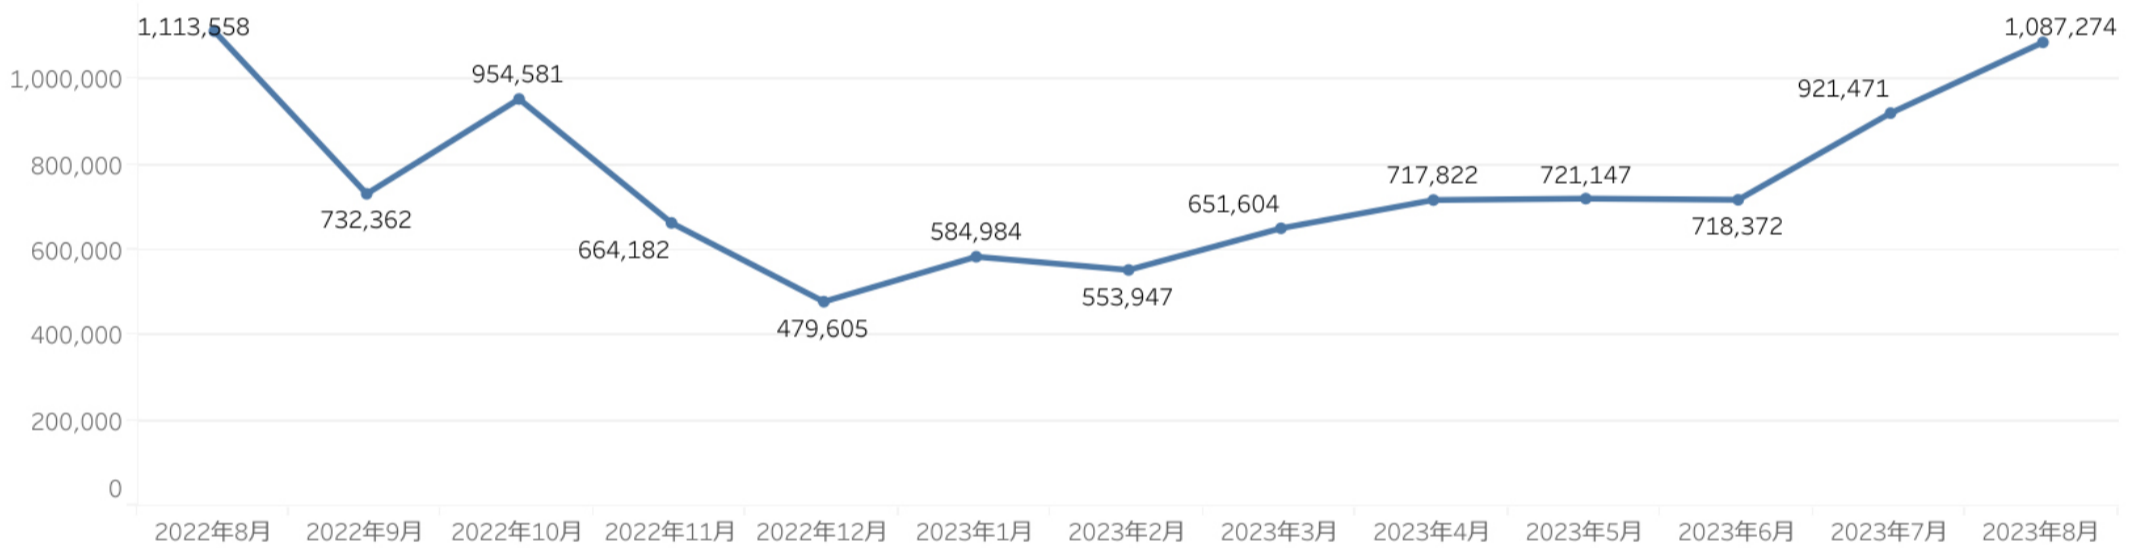

全てのエリアで増加がみられた。個別の施設では、美人林が前月比989%だった。6月から7月まで工事をしていたため、7月の入込数が極端に少なくなっている。龍ヶ窪は前月比386%、湯沢高原アルプの里も239%と増加しており、こちらは避暑として訪問者が増加したと思われる。

※佐渡エリアはデータなし

主要施設入込数については市町村・市町村観光協会より月次で報告いただいております。

直近の動向を見るための数値であり新潟県観光文化スポーツ部の各データと差異があることがあります。

・ページビュー数 8月は、前月比121% (PV 2,536,050)と増加、前年同月比は99%となった。

※参考数値：2022年8月ページビュー数は「2,571,936」、うち全国割「324,442」

※2023年4月よりGA4にて計測。そのためPV数、ユーザー数は少なめになっている。

・にいがた観光ナビの「訪問者の居住地」に大きな変化は無い。

ページビュー数

ユーザー数

訪問者の居住地

rank	カラム名	訪問者数	割合
1	東京都	398,497	30.34%
2	新潟県	207,295	15.78%
3	北海道	84,378	6.42%
4	茨城県	60,644	4.62%
5	大阪府	60,644	4.62%
6	千葉県	44,751	3.41%
7	埼玉県	44,177	3.36%
8	神奈川県	32,412	2.47%
9	栃木県	28,771	2.19%
10	愛媛県	27,698	2.11%

0 400,000

にいがた観光ナビ利用状況、閲覧ページランキングについては、グーグルアナリティクス (GA) にて分析。

・先月に引き続き長岡花火が1位。清津峡が9位から7位、フォッサマグナが36位から22位へ。8/18のテレビ番組「ジオジャパン」の影響と思われる。また、新潟まつりが28位から10位へ。開催が近づいてきたので検索されたと思われる。うみがたり、サントピアワールド、上越国際プレイランドなどのレジャー施設の検索も増えている。