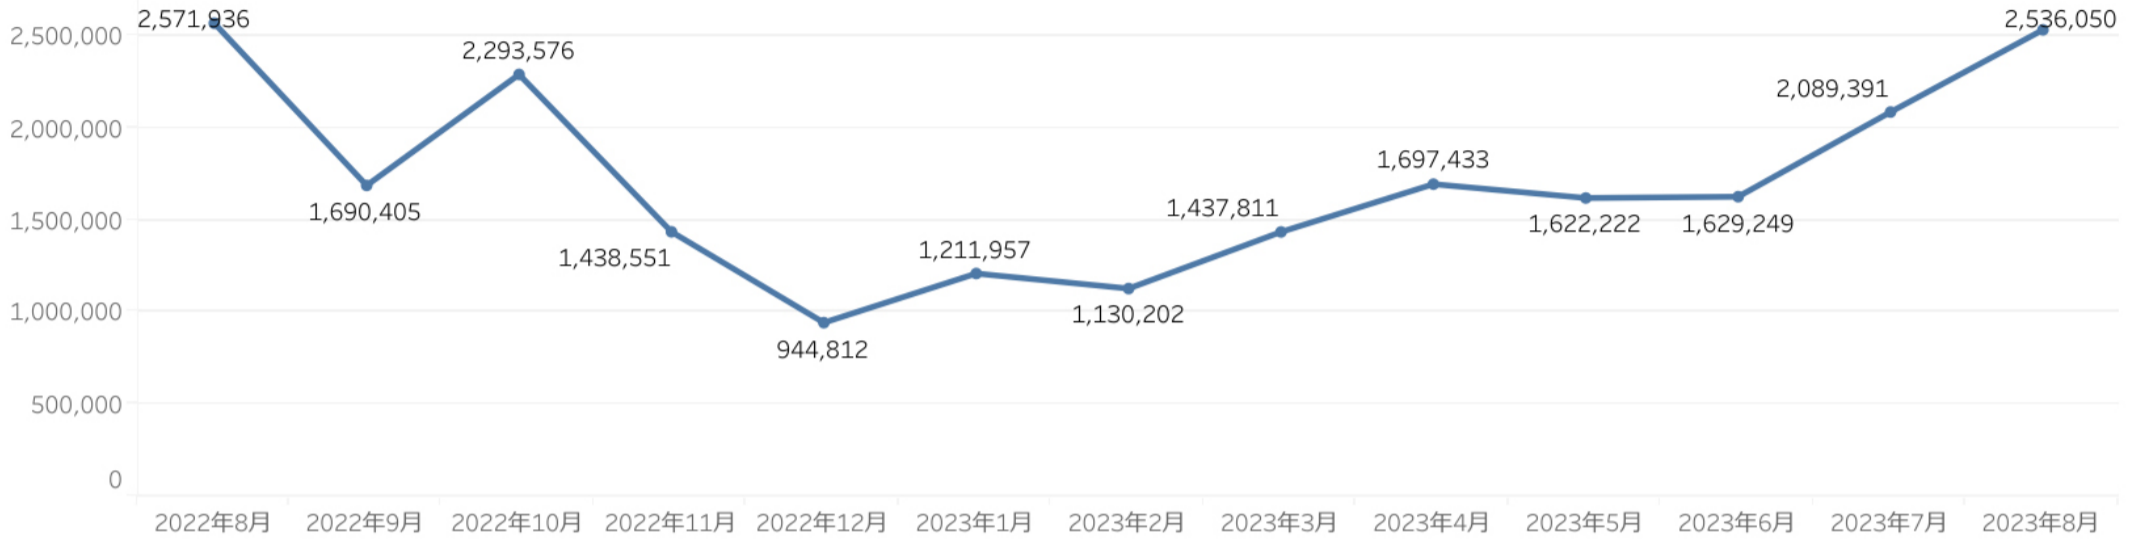

全てのエリアで増加がみられた。個別の施設では、美人林が前月比989%だった。6月から7月まで工事をしていたため、7月の入込数が極端に少なくなっている。龍ヶ窪は前月比386%、湯沢高原アルプの里も239%と増加しており、こちらは避暑として訪問者が増加したと思われる。

※佐渡エリアはデータなし

主要施設入込数については市町村・市町村観光協会より月次で報告いただいております。

直近の動向を見るための数値であり新潟県観光文化スポーツ部の各データと差異があることがあります。

・ページビュー数 8月は、前月比121% (PV 2,536,050)と増加、前年同月比は99%となった。

※参考数値：2022年8月ページビュー数は「2,571,936」、うち全国割「324,442」

※2023年4月よりGA4にて計測。そのためPV数、ユーザー数は少なめになっている。

・にいがた観光ナビの「訪問者の居住地」に大きな変化は無い。

ページビュー数

ユーザー数

訪問者の居住地

rank	カラム名	訪問者数	割合
1	東京都	398,497	30.34%
2	新潟県	207,295	15.78%
3	北海道	84,378	6.42%
4	茨城県	60,644	4.62%
5	大阪府	60,644	4.62%
6	千葉県	44,751	3.41%
7	埼玉県	44,177	3.36%
8	神奈川県	32,412	2.47%
9	栃木県	28,771	2.19%
10	愛媛県	27,698	2.11%