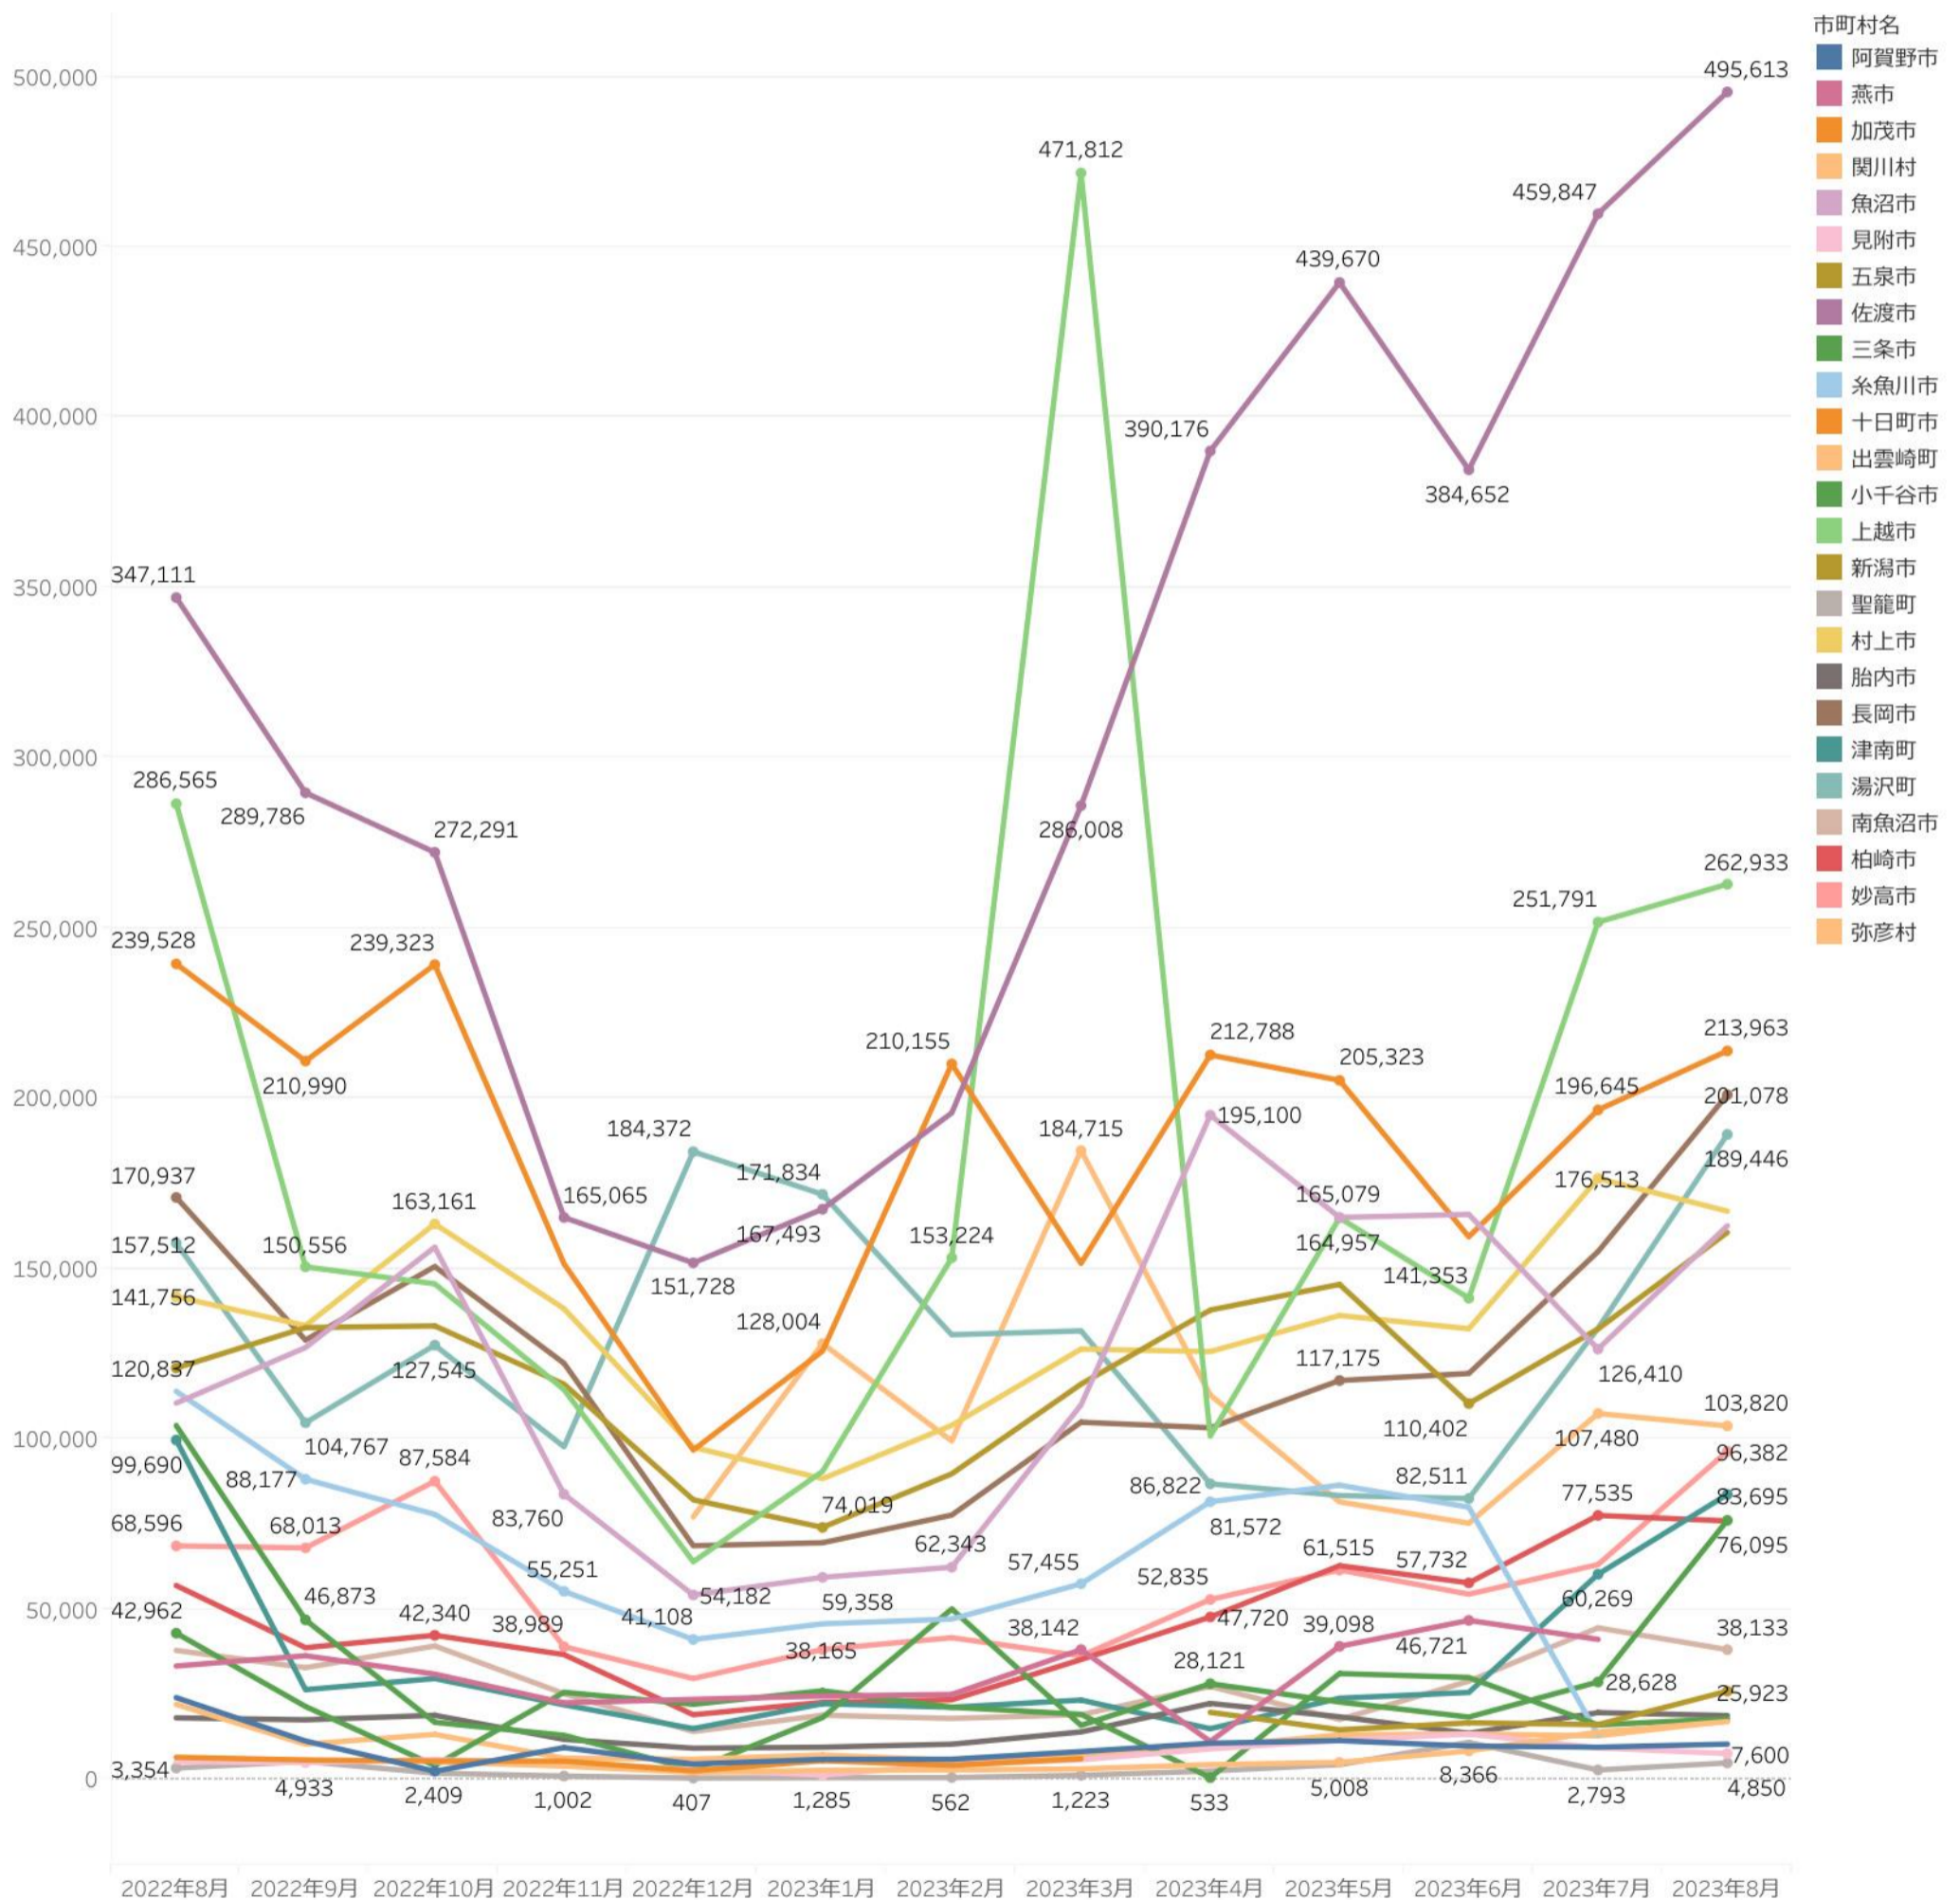

- ・ページビュー数【ベスト5】は、佐渡市（前月比108%、前年同月比143%）、上越市（同104%、92%）、十日町市（同109%、89%）、長岡市（同130%、118%）、湯沢町（同143%、120%）となった。佐渡市は、先月に引き続き、前年同月と比べてPVが伸びている。SNSやメルマガなどで地道にWEBへ誘導した結果とのこと。
- ※加茂市はGA4の設定の都合上、市役所サイトの全体数となっているため非表示。

ページビュー数

- ・市町村WEBサイト利用状況については、定期報告に申し込みのあった市町村の数値のみ表示。
- ・市町村WEBサイトの分析を希望の市町村・市町村観光協会がありましたら問い合わせください。