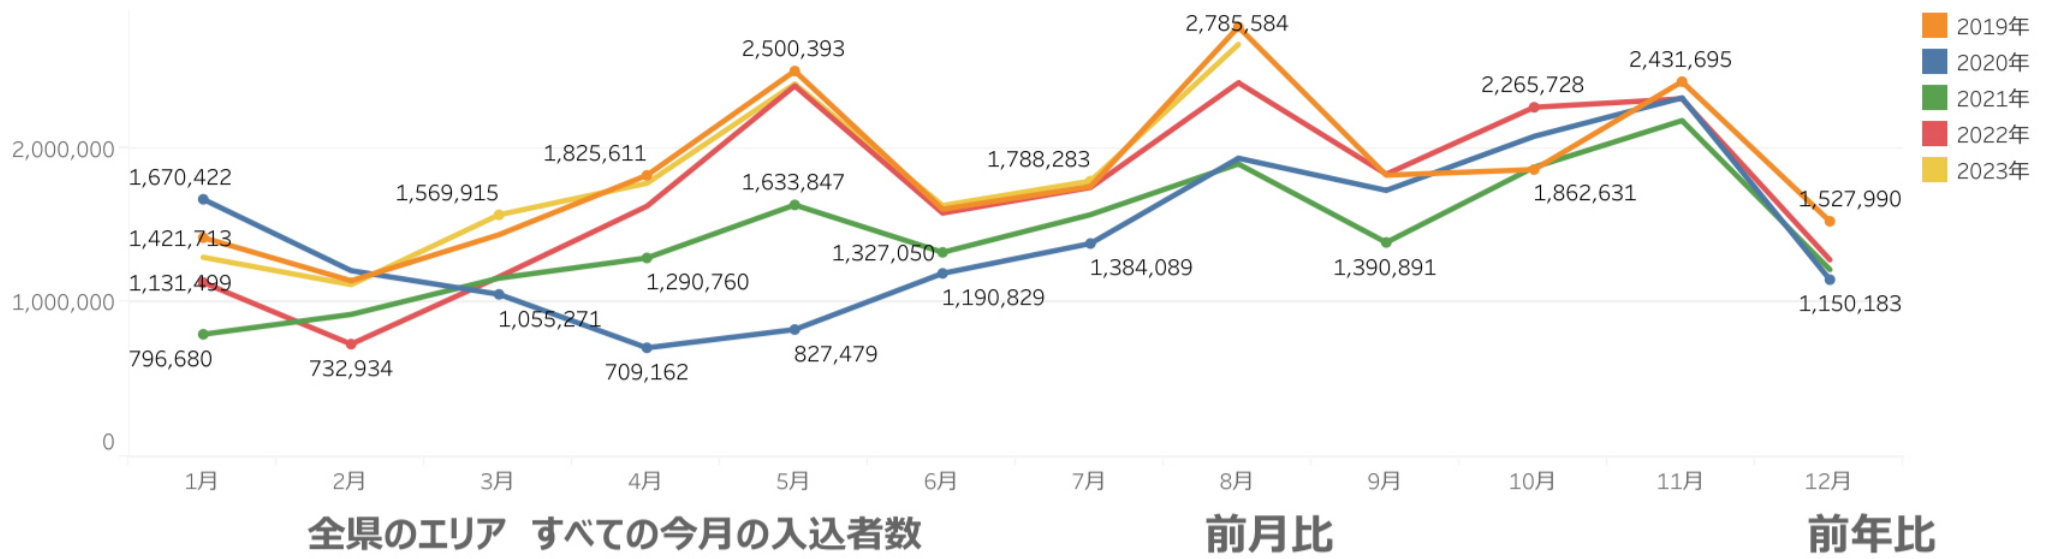

※観光消費額と入込客数の数値の色は、赤字が数値の変化が単価の押し上げにつながったこと、青字は押し下げにつながったことを示す。

※セグメントのデータについては、観光庁「全国観光入込客統計に関する共通基準」より
 ※データは現時点で公表されているまでのものになります。

・主要宿泊地入込数(宿泊客数) 8月は、前月比148%、前年同月比123%となった。夏休み期間に入り、すべてのエリアが前月比で増加している。

(宿泊施設からのコメント) ・コロナ前にもどったように思います(湯沢町) ・暑すぎて後半の伸びが悪かった(新発田市) ・後半はコロナ感染による直前キャンセルが増えた(十日町市) ・お盆期間中に台風の影響でキャンセルが多かった。(佐渡市)

主要宿泊地入込数(宿泊客数)

2023年8月 200,885 前月比 148.2% 前年同月比 123.0%

エリア別主要宿泊地入込数(宿泊客数)

前月比 149.4% 前年比 110.2%

2023年8月

2,672,124

エリア名	施設数	入込客数	前月比
村上・新発田	13	124,096	127.0%
新潟・阿賀	15	705,263	127.5%
弥彦・燕三条	19	316,162	125.6%
長岡・柏崎	23	905,094	171.4%
湯沢・魚沼	20	267,450	174.6%
妙高・上越・糸魚川	16	354,059	173.2%
佐渡	1		

主要施設入込数 8月は、前月比149%、前年同月比110%となった。

全てのエリアで増加がみられた。個別の施設では、美人林が前月比989%だった。6月から7月まで工事をしていたため、7月の入込数が極端に少なくなっている。龍ヶ窪は前月比386%、湯沢高原アルプの里も239%と増加しており、こちらは避暑として訪問者が増加したと思われる。

※佐渡エリアはデータなし

主要施設入込数については市町村・市町村観光協会より月次で報告いただいております。

直近の動向を見るための数値であり新潟県観光文化スポーツ部の各データと差異があることがあります。