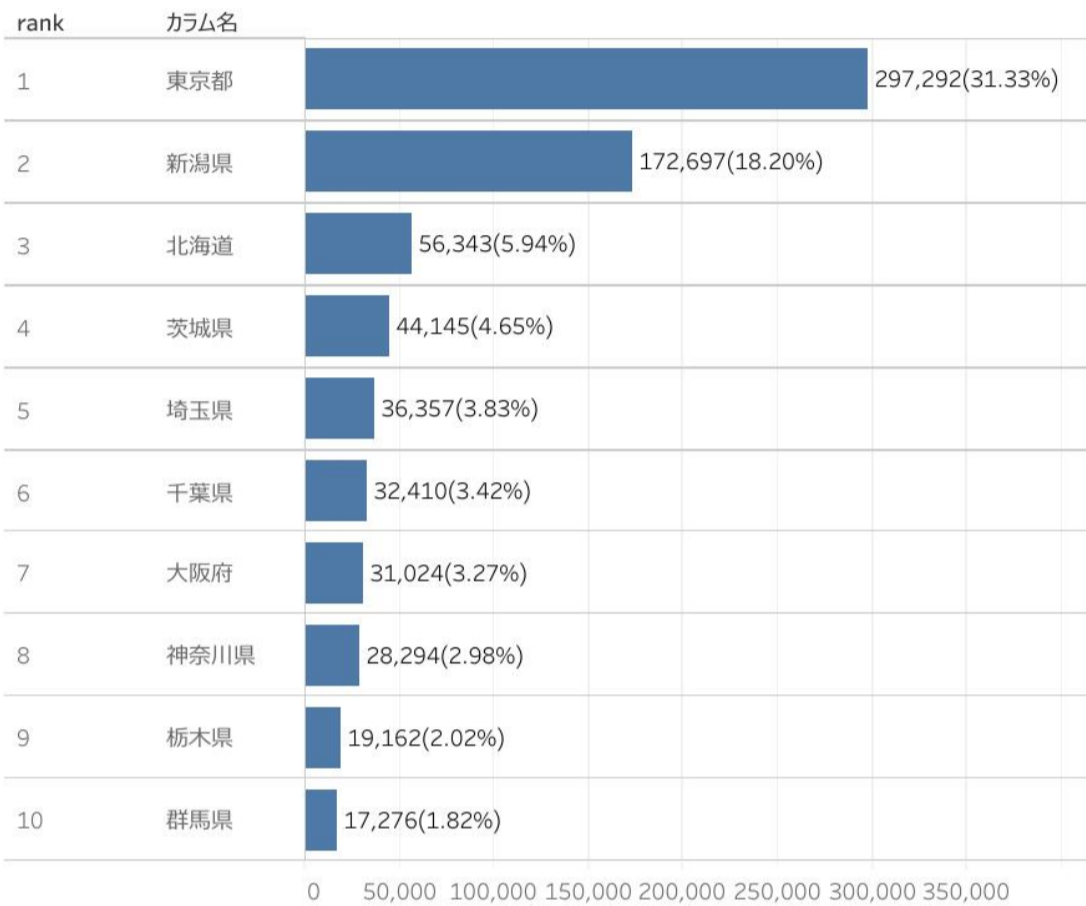

- ・「訪問者の居住地」、「訪問者の属性」は大幅な変更はない。

訪問者の居住地