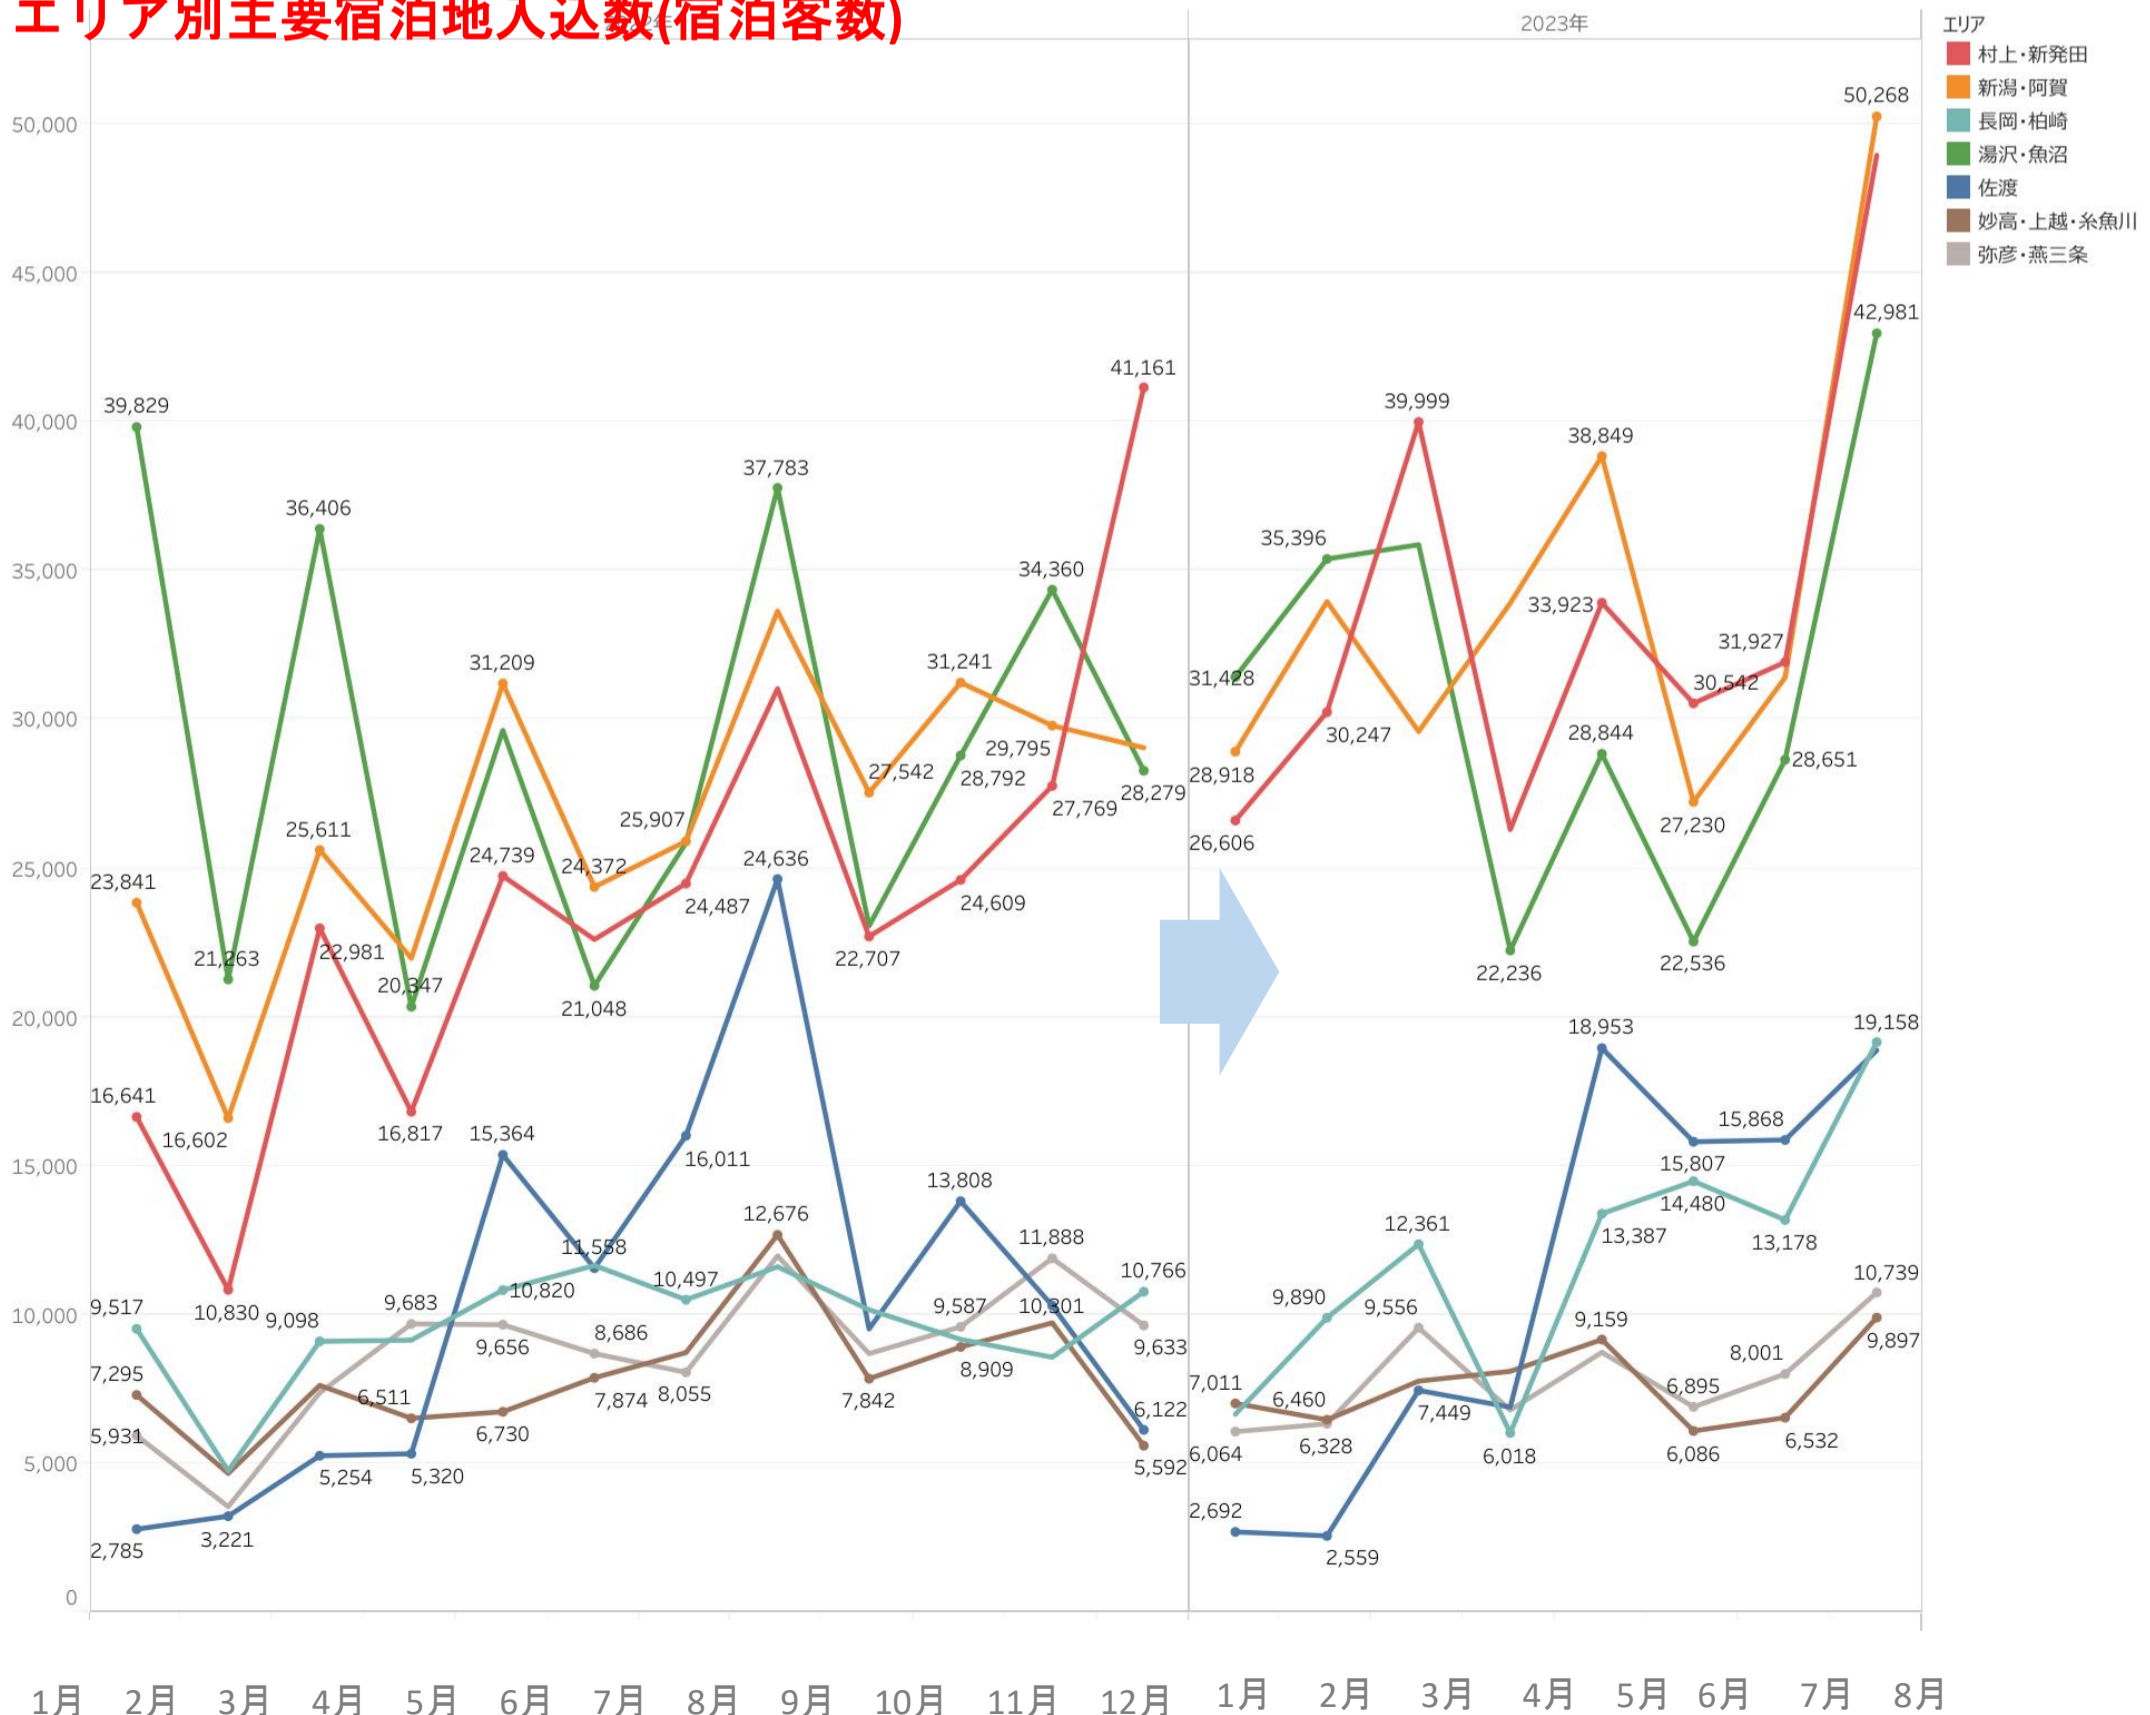

エリア別主要宿泊地入込数(宿泊客数)