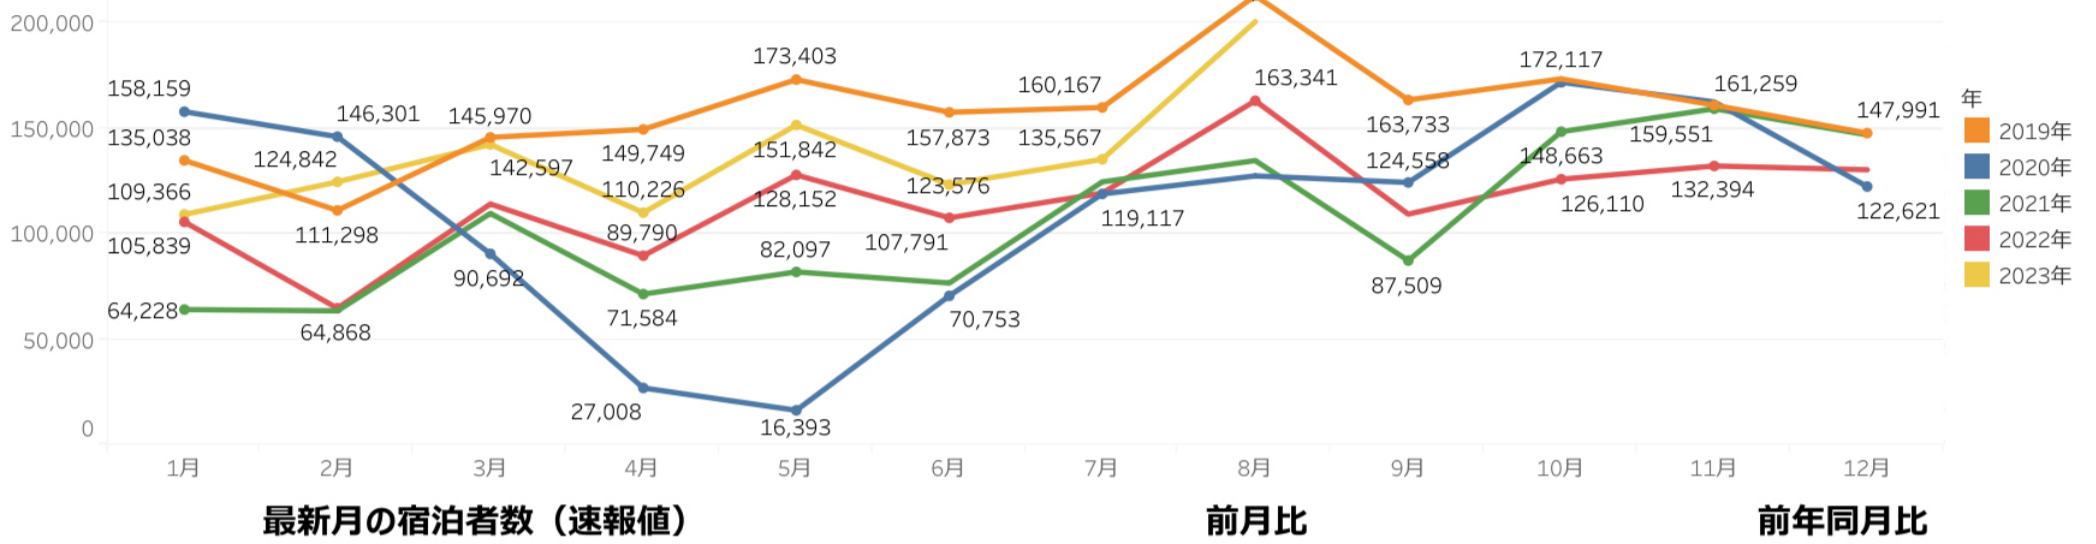

・主要宿泊地入込数(宿泊客数) 8月は、前月比148%、前年同月比123%となった。夏休み期間に入り、すべてのエリアが前月比で増加している。

(宿泊施設からのコメント) ・コロナ前にもどったように思います(湯沢町) ・暑すぎて後半の伸びが悪かった(新発田市) ・後半はコロナ感染による直前キャンセルが増えた(十日町市) ・お盆期間中に台風の影響でキャンセルが多かった。(佐渡市)

主要宿泊地入込数(宿泊客数)