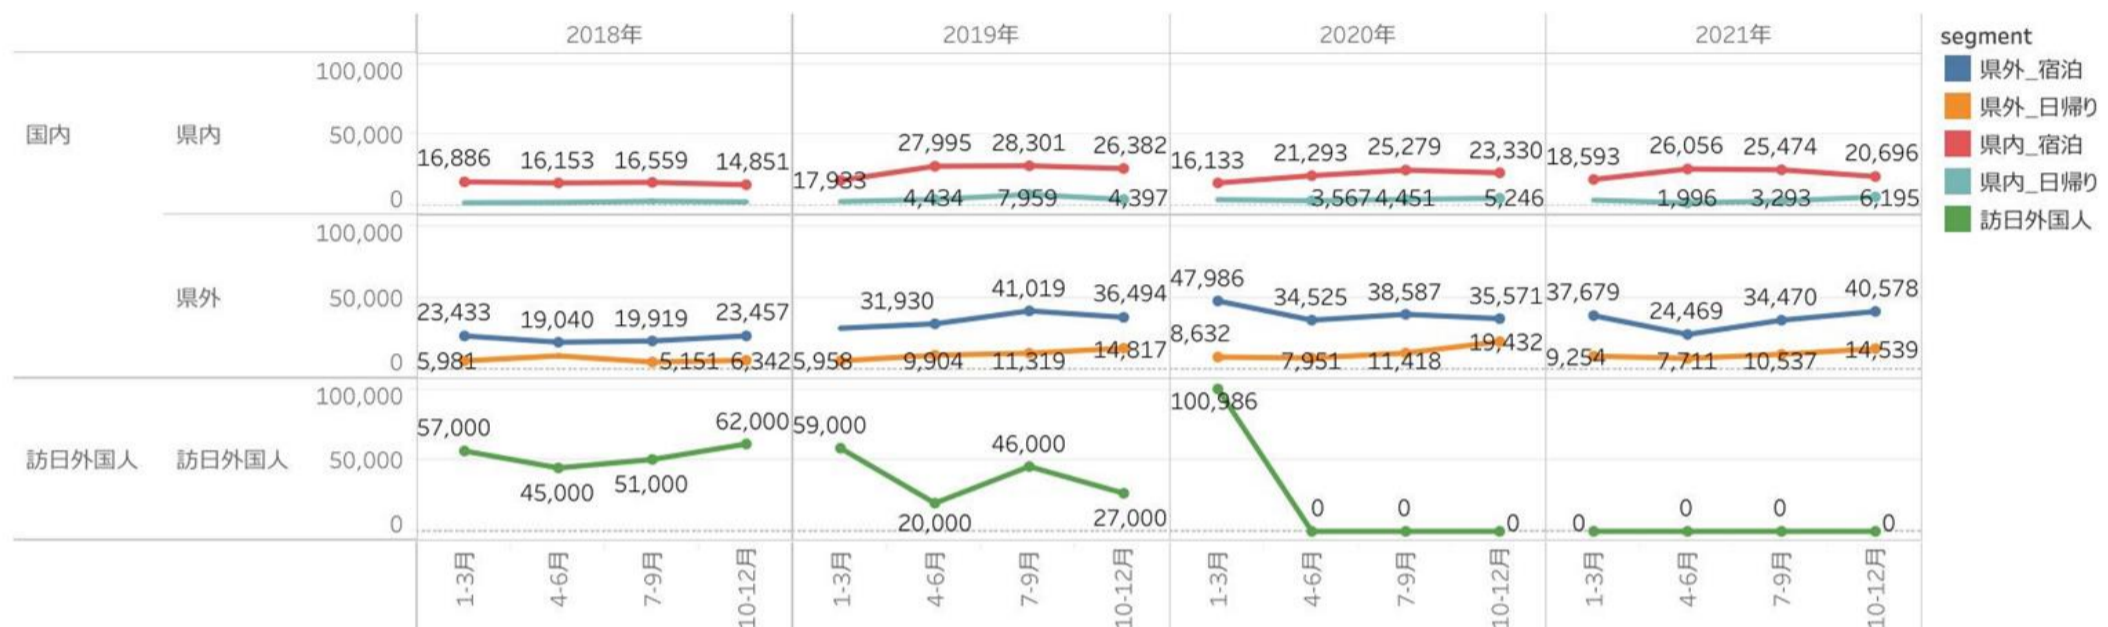

新潟県観光レポート

2023年8月分

発行：（公社）新潟県観光協会

発行日：2023年11月24日（金）

目次

- P1 県内宿泊者数の状況
- P2 観光消費額の状況
- P3 主要宿泊地入込数(宿泊客数)の変化
- P4 主要施設入込数の変化
- P5-7 「にいがた観光ナビ」の状況
- P8-11 市町村WEBサイトの状況
- P12 データ提供状況一覧

- 国内宿泊者数** 8月の県内宿泊者数は1,158,390人で、前月比は138%、前年同月比は121%となり、いずれも増加した。夏休みで人が動いたためと思われるが、猛暑の影響や宿泊施設の人手不足の影響もありコロナ前である2019年の水準には届いていない。（参考：全国宿泊者数 50,928,870人 前月比122%、前年同月比110%）
- 外国人宿泊者数** 8月の外国人宿泊者数は13,600人で、前月比は81%、前年同月比は282%となった。コロナ前である2019年の水準にほぼ近づいている。観光庁によると、全国的には8月から2ヶ月連続でコロナ前の宿泊者数を上回っているとのこと。インバウンドの回復は全国と比べて遅れていることがわかる。

国内宿泊者

(参考) 全国宿泊者数

外国人宿泊者

- ・2021年10-12月の観光消費額単価は、県内日帰り旅行と県外宿泊旅行では前年同期と比べて上昇したものの、県内宿泊旅行と県外日帰り旅行では減少した。各セグメント別の状況は下の表のとおり。
- ・同時期の観光消費額単価の全国平均値は、県内宿泊が17,443円（新潟県20,696円）、県内日帰りが3,846円（同6,195円）、県外宿泊が29,134円（同40,578円）、県外日帰りが7,837円（同14,539円）となった。県外宿泊が前年と比べてわずかに上昇したものの、他の項目では低下している。
- ・訪日外国人の観光消費額は、データ不足のため20年4～6月期以降、算出できず（=0円）となっている。

セグメント	2021年10-12月	
	宿泊	日帰り
県内	20,696 円	6,195 円
県外	40,578 円	14,539 円
訪日外国人	0 円	

表 旅行形態別 前年比較

分類		観光消費額単価 (円/人回)	観光消費額 (百万円)	入込客数 (千人回)	分析
県内_宿泊	21年10-12期	20,696	9,898	478	前年と比べて、消費額は増えたが、入込客数が大きく増えたため単価は低下した。
	20年10-12期	23,330	9,194	394	
県内_日帰り	21年10-12期	6,195	20,045	3,235	前年と比べて、消費額が増え、入込客数が減ったため単価は上昇した。
	20年10-12期	5,246	19,764	3,767	
県外_宿泊	21年10-12月	40,578	17,800	439	前年と比べて、消費額は減ったが、入込客数が大きく上昇したため単価は上昇した。
	20年10-12月	35,571	18,038	507	
県外_日帰り	21年10-12月	14,539	19,446	1,337	前期と比べて、消費額は減り、入込客数が増えたため単価は低下した。
	20年10-12月	19,432	25,205	1,297	

※観光消費額と入込客数の数値の色は、赤字が数値の変化が単価の押し上げにつながったこと、青字は押し下げにつながったことを示す。

※セグメントのデータについては、観光庁「全国観光入込客統計に関する共通基準」より
 ※データは現時点で公表されているまでのものになります。

・主要宿泊地入込数(宿泊客数) 8月は、前月比148%、前年同月比123%となった。夏休み期間に入り、すべてのエリアが前月比で増加している。