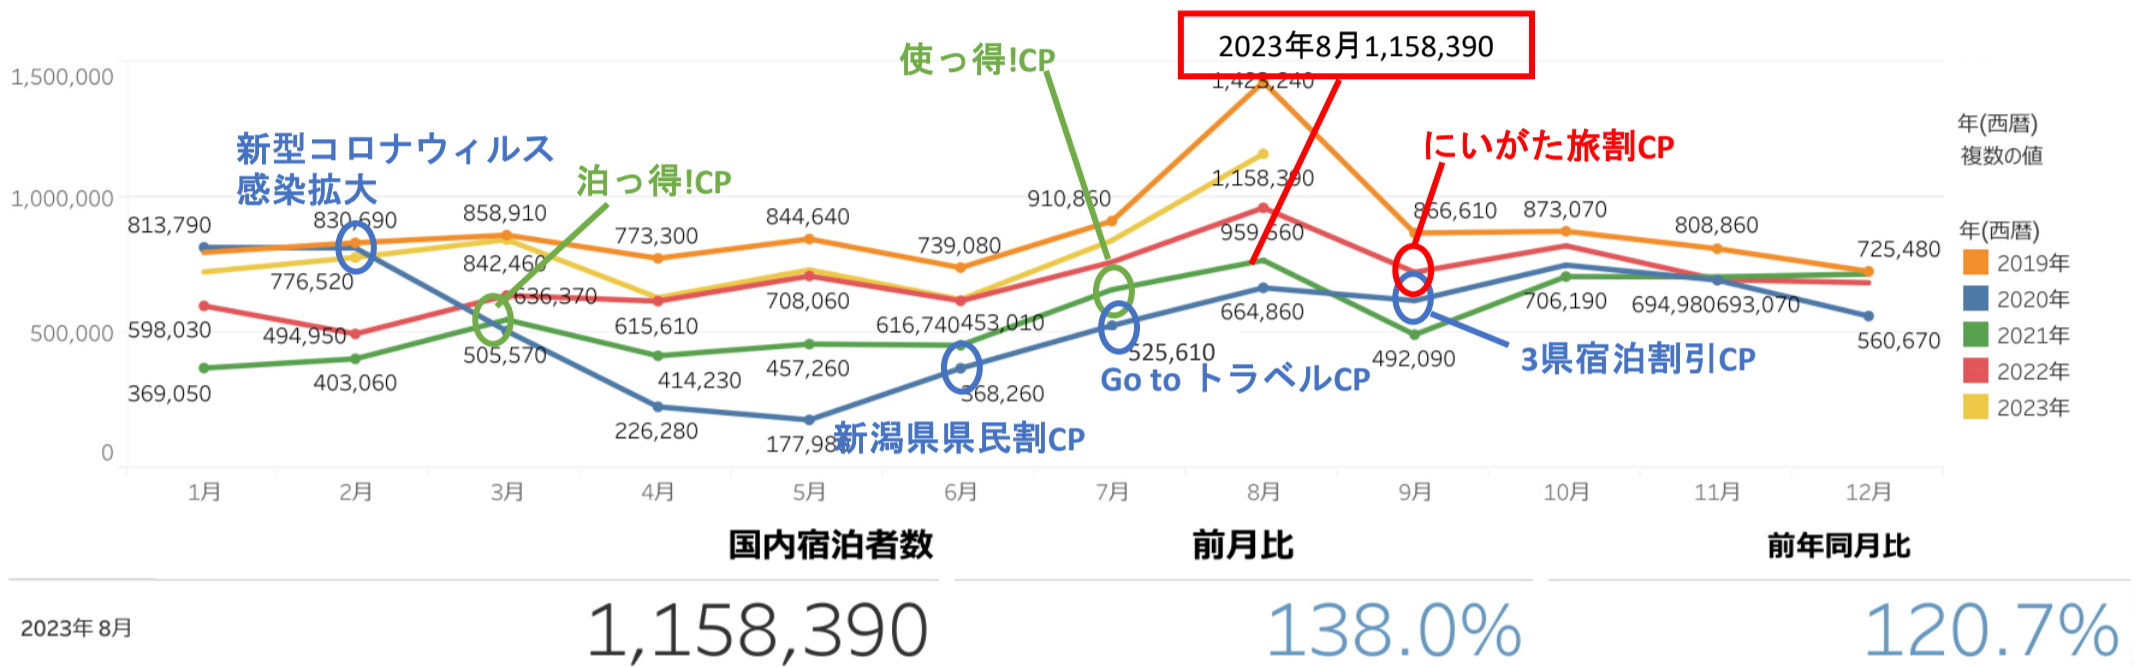

新潟県観光レポート

2023年8月分

発行：（公社）新潟県観光協会

発行日：2023年11月24日（金）

目次

- P1 県内宿泊者数の状況
- P2 観光消費額の状況
- P3 主要宿泊地入込数(宿泊客数)の変化
- P4 主要施設入込数の変化
- P5-7 「にいがた観光ナビ」の状況
- P8-11 市町村WEBサイトの状況
- P12 データ提供状況一覧

- 国内宿泊者数** 8月の県内宿泊者数は1,158,390人で、前月比は138%、前年同月比は121%となり、いずれも増加した。夏休みで人が動いたためと思われるが、猛暑の影響や宿泊施設の人手不足の影響もありコロナ前である2019年の水準には届いていない。（参考：全国宿泊者数 50,928,870人 前月比122%、前年同月比110%）
- 外国人宿泊者数** 8月の外国人宿泊者数は13,600人で、前月比は81%、前年同月比は282%となった。コロナ前である2019年の水準にほぼ近づいている。観光庁によると、全国的には8月から2ヶ月連続でコロナ前の宿泊者数を上回っているとのこと。インバウンドの回復は全国と比べて遅れていることがわかる。

国内宿泊者

(参考) 全国宿泊者数

外国人宿泊者

- ・2021年10-12月の観光消費額単価は、県内日帰り旅行と県外宿泊旅行では前年同期と比べて上昇したものの、県内宿泊旅行と県外日帰り旅行では減少した。各セグメント別の状況は下の表のとおり。
- ・同時期の観光消費額単価の全国平均値は、県内宿泊が17,443円（新潟県20,696円）、県内日帰りが3,846円（同6,195円）、県外宿泊が29,134円（同40,578円）、県外日帰りが7,837円（同14,539円）となった。県外宿泊が前年と比べてわずかに上昇したものの、他の項目では低下している。
- ・訪日外国人の観光消費額は、データ不足のため20年4～6月期以降、算出できず（=0円）となっている。

セグメント	2021年10-12月	
	宿泊	日帰り
県内	20,696 円	6,195 円
県外	40,578 円	14,539 円
訪日外国人	0 円	

表 旅行形態別 前年比較

分類		観光消費額単価 (円/人回)	観光消費額 (百万円)	入込客数 (千人回)	分析
県内_宿泊	21年10-12期	20,696	9,898	478	前年と比べて、消費額は増えたが、入込客数が大きく増えたため単価は低下した。
	20年10-12期	23,330	9,194	394	
県内_日帰り	21年10-12期	6,195	20,045	3,235	前年と比べて、消費額が増え、入込客数が減ったため単価は上昇した。
	20年10-12期	5,246	19,764	3,767	
県外_宿泊	21年10-12月	40,578	17,800	439	前年と比べて、消費額は減ったが、入込客数が大きく上昇したため単価は上昇した。
	20年10-12月	35,571	18,038	507	
県外_日帰り	21年10-12月	14,539	19,446	1,337	前期と比べて、消費額は減り、入込客数が増えたため単価は低下した。
	20年10-12月	19,432	25,205	1,297	

※観光消費額と入込客数の数値の色は、赤字が数値の変化が単価の押し上げにつながったこと、青字は押し下げにつながったことを示す。

※セグメントのデータについては、観光庁「全国観光入込客統計に関する共通基準」より
 ※データは現時点で公表されているまでのものになります。

・主要宿泊地入込数(宿泊客数) 8月は、前月比148%、前年同月比123%となった。夏休み期間に入り、すべてのエリアが前月比で増加している。