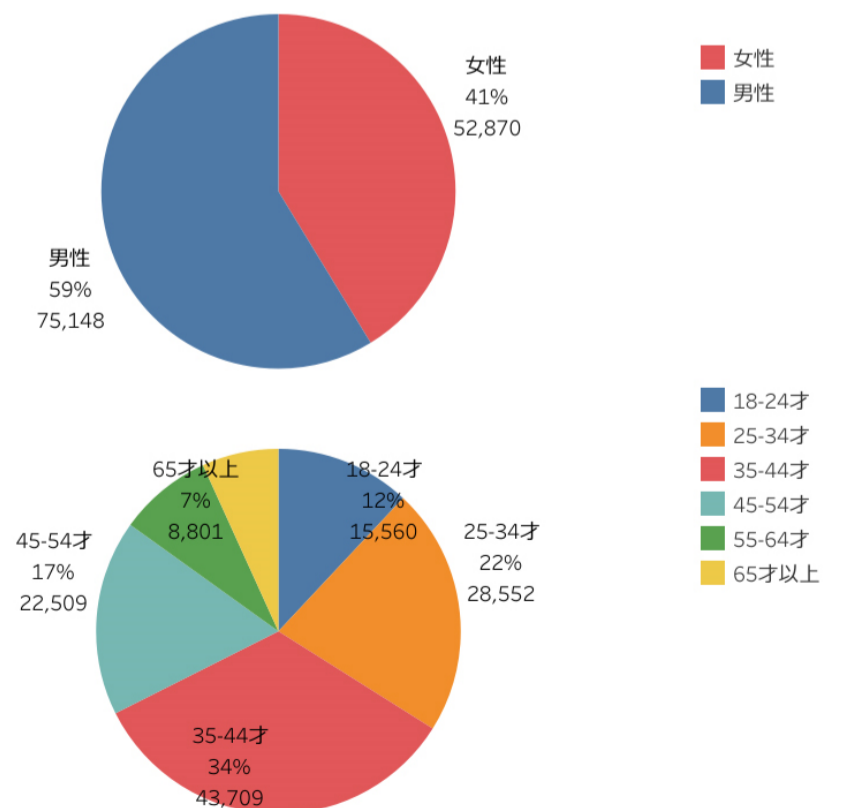

・ページビュー数 8月は、前月比121% (PV 2,536,050)と増加、前年同月比は99%となった。

※参考数値：2022年8月ページビュー数は「2,571,936」、うち全国割「324,442」

※2023年4月よりGA4にて計測。そのためPV数、ユーザー数は少なめになっている。

・にいがた観光ナビの「訪問者の居住地」に大きな変化は無い。

ページビュー数

ユーザー数

訪問者の居住地

rank	カラム名	訪問者数	割合
1	東京都	398,497	30.34%
2	新潟県	207,295	15.78%
3	北海道	84,378	6.42%
4	茨城県	60,644	4.62%
5	大阪府	60,644	4.62%
6	千葉県	44,751	3.41%
7	埼玉県	44,177	3.36%
8	神奈川県	32,412	2.47%
9	栃木県	28,771	2.19%
10	愛媛県	27,698	2.11%

訪問者の属性