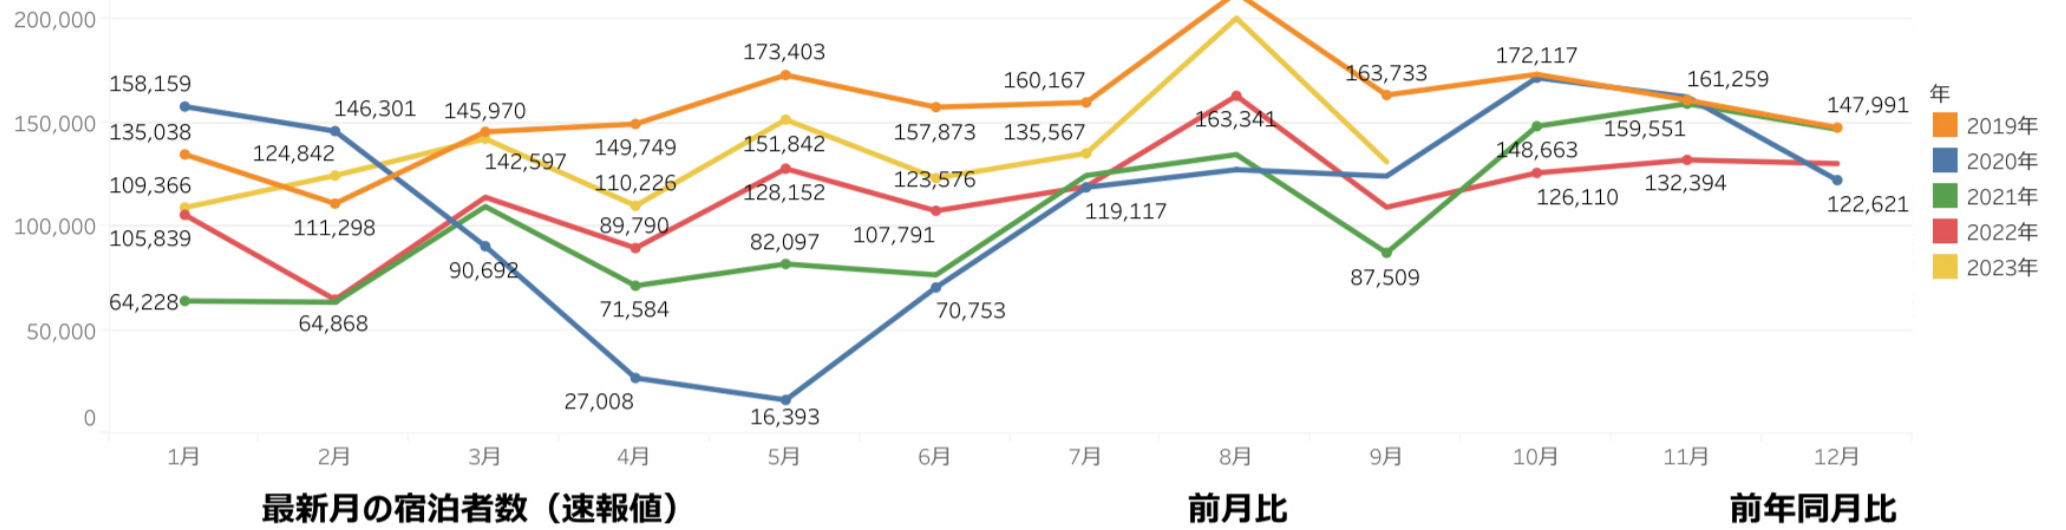

・主要宿泊地入込数(宿泊客数) 9月は、前月比66%、前年同月比120%となった。夏休み期間が終わり、すべてのエリアが前月比で減少している。

(宿泊施設からのコメント) ・なにわ男子・総おどり・三代目J Soul (新潟市・↑) ・9月3日トライアスロン (佐渡市・↑) ・人数不足による予約制限 (糸魚川市・↓) ・全国旅行支援割引が無く対去年の売り上げより減少した (新発田市・↓)

※ ↑: 増加要因、↓減少要因

主要宿泊地入込数(宿泊客数)