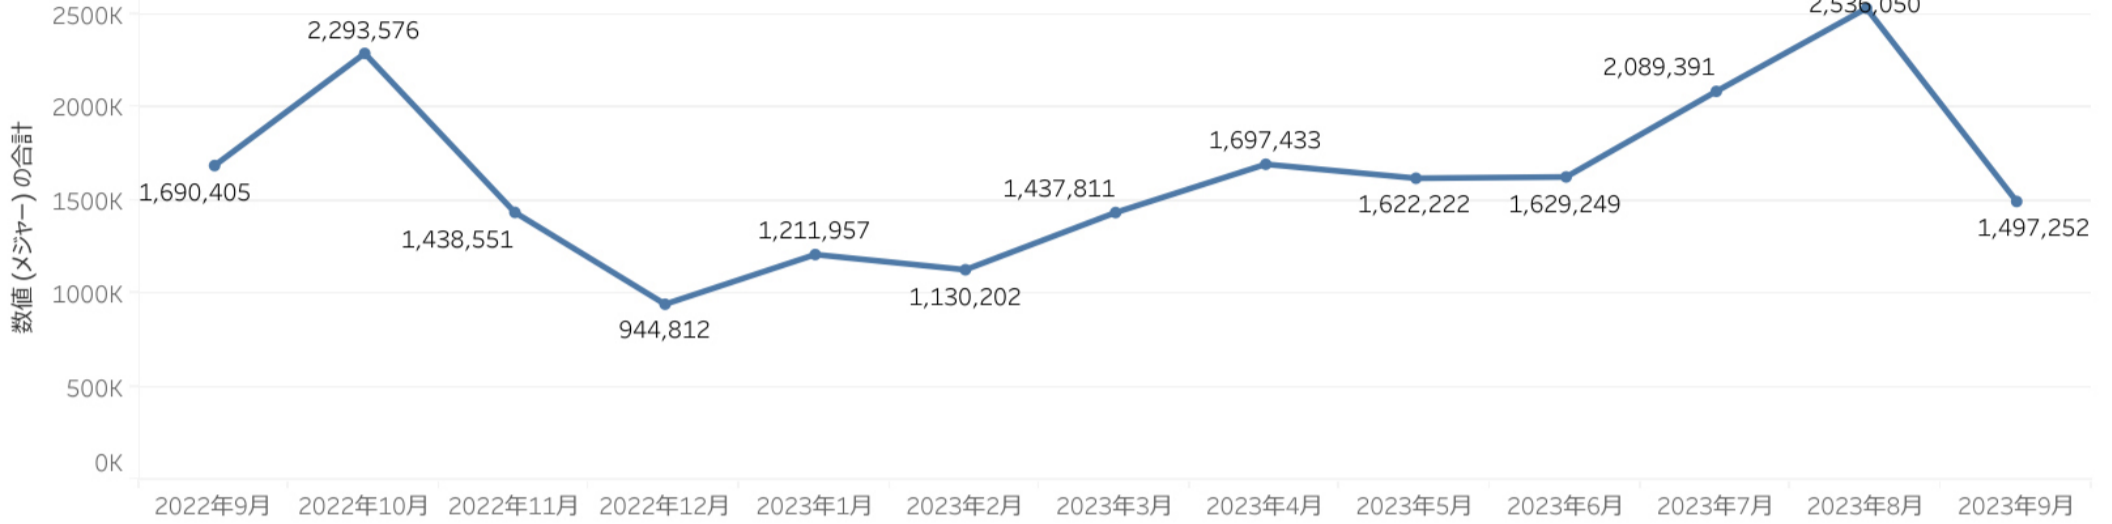

# 主要施設入込数の変化

市町村からの月次報告データ（2023年9月）

前月比 64.0%

前年比 93.3%

2023年9月

1,709,523

エリア名	施設数	入込客数	前月比
村上・新発田	13	100,246	80.8%
新潟・阿賀	15	524,883	74.4%
弥彦・燕三条	19	266,716	84.4%
長岡・柏崎	23	505,298	55.8%
湯沢・魚沼	20	170,488	63.7%
妙高・上越・糸魚川	16	141,892	40.1%
佐渡	1		

主要施設入込数 9月は、前月比64%、前年同月比93%となった。

全てのエリアで減少した。個別の施設では、加茂山公園が前月比171%だった。青海神社 秋季祭礼の影響と思われる。寺泊魚の市場通りは32%、うみてらす名立は33%と大きく減少している。これは、夏休みが終わった反動かと思われる。

※佐渡エリアはデータなし

主要施設入込数については市町村・市町村観光協会より月次で報告いただいております。

直近の動向を見るための数値であり新潟県観光文化スポーツ部の各データと差異があることがあります。

- ・ページビュー数 9月は、前月比59% (PV 1,497,252)と減少、前年同月比は89%となった。
- ※参考数値：2022年9月ページビュー数は「1,690,405」、うち全国割「220,319」
- ※2023年4月よりGA4にて計測。そのためPV数、ユーザー数は少なめになっている。
- ・にいがた観光ナビの「訪問者の居住地」に大きな変化は無い。

## ページビュー数