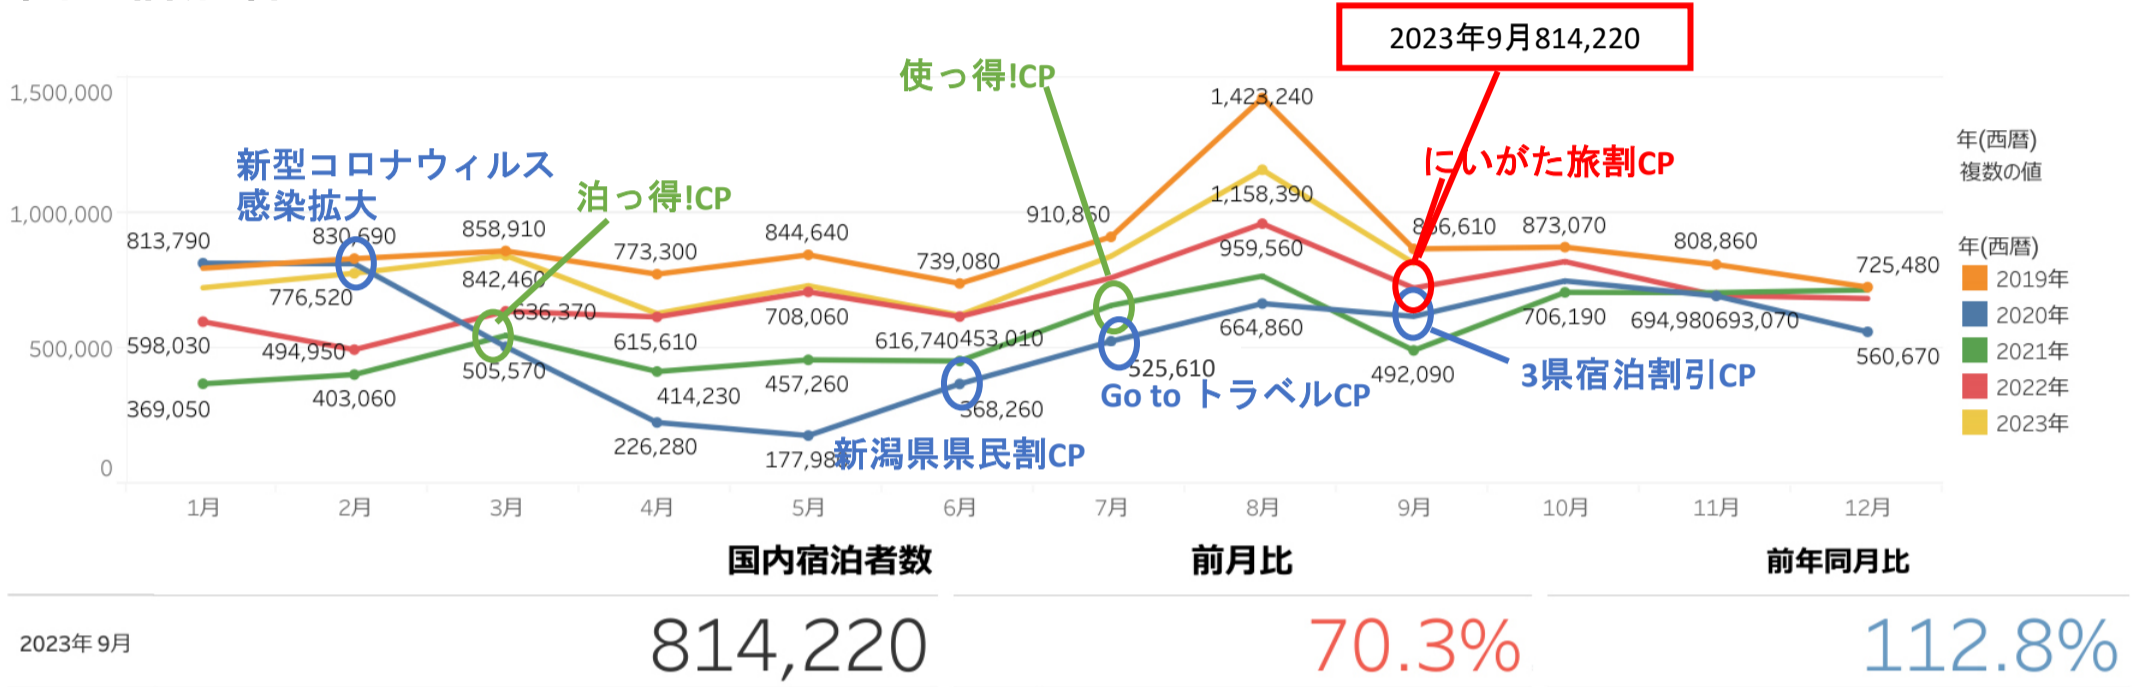

# 新潟県観光レポート

2023年9月分

発行：（公社）新潟県観光協会

発行日：2024年1月5日（金）

# 目次

- P1 県内宿泊者数の状況
- P2 観光消費額の状況
- P3 主要宿泊地入込数(宿泊客数)の変化
- P4 主要施設入込数の変化
- P5-7 「にいがた観光ナビ」の状況
- P8-11 市町村WEBサイトの状況
- P12 データ提供状況一覧

- 国内宿泊者数** 9月の県内宿泊者数は814,220人で、前月比は70%、前年同月比は113%となり、前年より上回ったものの、先月より減少している。夏休みが終わった反動と思われる。  
 （参考：全国宿泊者数 40,498,540人 前月比80%、前年同月比105%）
- 外国人宿泊者数** 9月の外国人宿泊者数は18,560人で、前月比は137%、前年同月比は437%となった。コロナ前である2019年をはじめて単月で上回った。新潟空港上海線が8月26日から再開されたことが影響したと考えられる。

国内宿泊者

(参考) 全国宿泊者数

外国人宿泊者

- ・2021年10-12月の観光消費額単価は、県内日帰り旅行と県外宿泊旅行では前年同期と比べて上昇したものの、県内宿泊旅行と県外日帰り旅行では減少した。各セグメント別の状況は下の表のとおり。
- ・同時期の観光消費額単価の全国平均値は、県内宿泊が17,443円（新潟県20,696円）、県内日帰りが3,846円（同6,195円）、県外宿泊が29,134円（同40,578円）、県外日帰りが7,837円（同14,539円）となった。県外宿泊が前年と比べてわずかに上昇したものの、他の項目では低下している。
- ・訪日外国人の観光消費額は、データ不足のため20年4～6月期以降、算出できず（=0円）となっている。

セグメント	2021年10-12月	
	宿泊	日帰り
県内	20,696 円	6,195 円
県外	40,578 円	14,539 円
訪日外国人	0 円	

表 旅行形態別 前年比較

分類		観光消費額単価 (円/人回)	観光消費額 (百万円)	入込客数 (千人回)	分析
県内_宿泊	21年10-12期	20,696	9,898	478	前年と比べて、消費額は増えたが、入込客数が大きく増えたため単価は低下した。
	20年10-12期	23,330	9,194	394	
県内_日帰り	21年10-12期	6,195	20,045	3,235	前年と比べて、消費額が増え、入込客数が減ったため単価は上昇した。
	20年10-12期	5,246	19,764	3,767	
県外_宿泊	21年10-12月	40,578	17,800	439	前年と比べて、消費額は減ったが、入込客数が大きく上昇したため単価は上昇した。
	20年10-12月	35,571	18,038	507	
県外_日帰り	21年10-12月	14,539	19,446	1,337	前期と比べて、消費額は減り、入込客数が増えたため単価は低下した。
	20年10-12月	19,432	25,205	1,297	