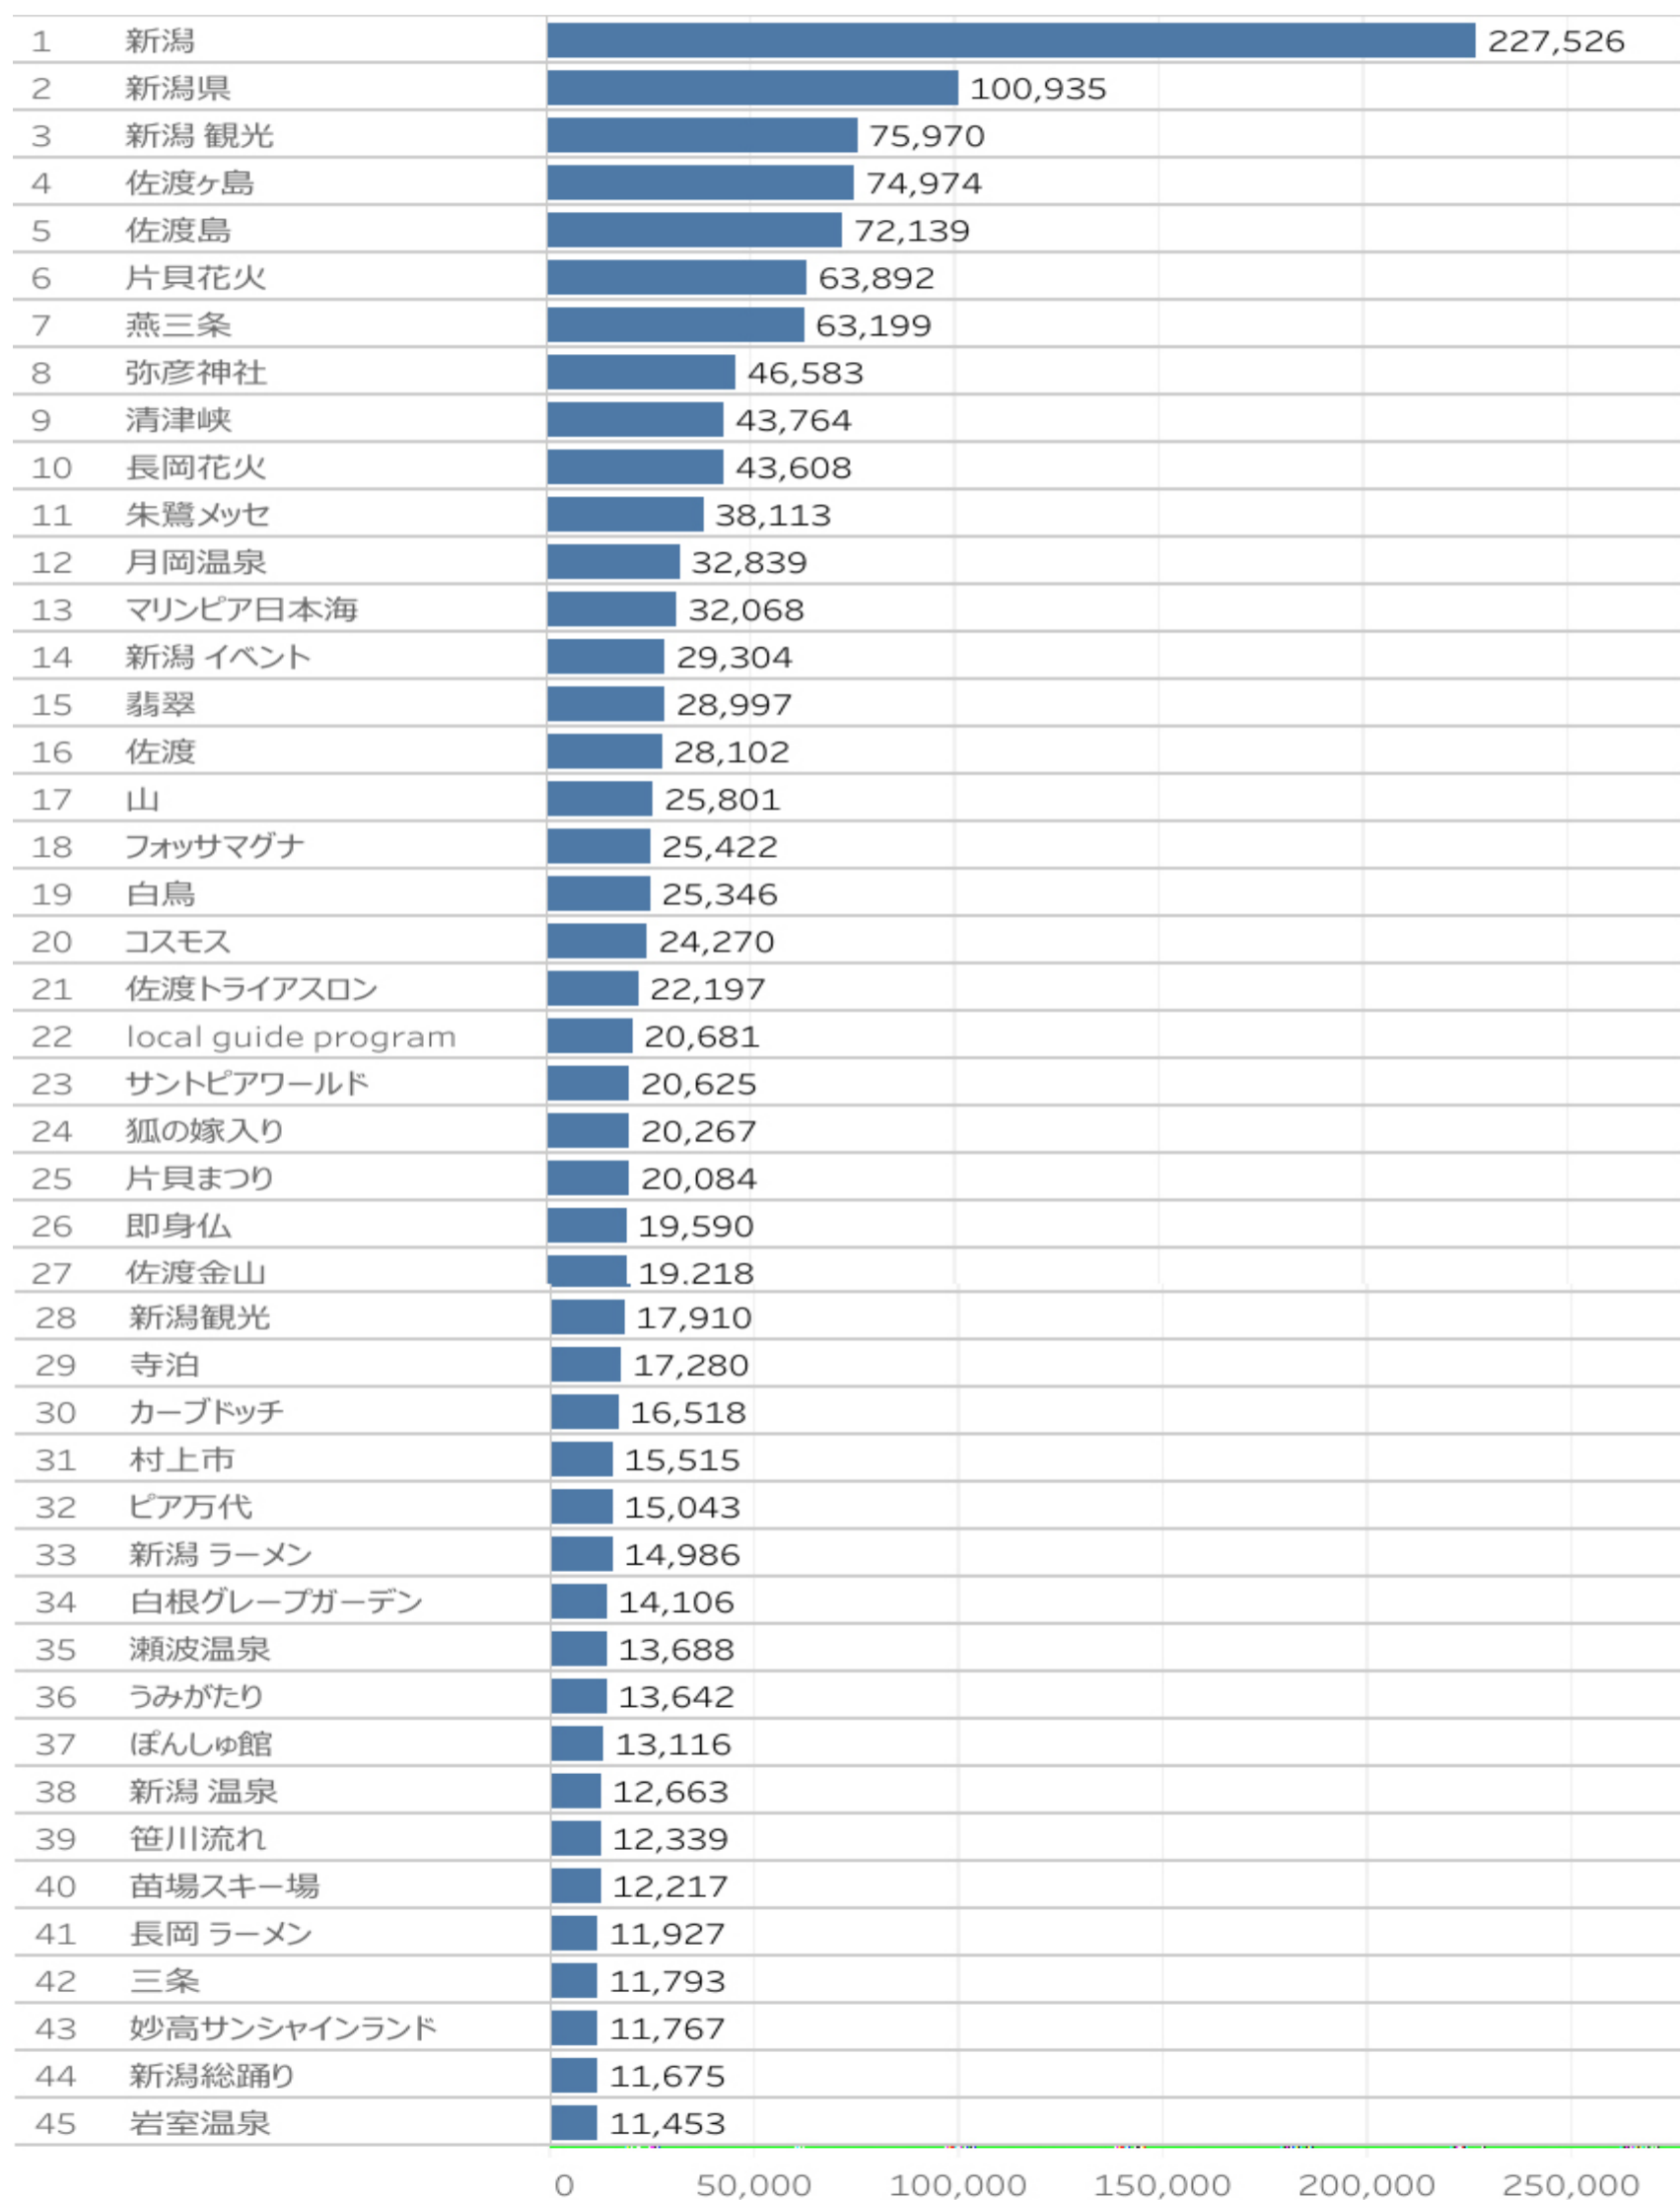

観光スポットが1位。つづいてトップページ、花火カレンダー、モデルコース、イベントなどが上位にランクイン。
たがみバンブーブー、にいがた総踊り、片貝まつりなどがランクイン。
また、コスモスの名所や紅葉も今月からランクインしており、秋の情報もランクインしている。

閲覧ページ

				県内PV	割合	県外PV	割合
1	新潟の観光スポット	新潟観光ナビ	104,195	3682	3.5	100,513	96.5
2	トップページ	新潟観光ナビ	82,111	5120	6.2	76,991	93.8
3	新潟花火カレンダー2023 | 旅のテーマで探す	新潟観光ナビ	39,158	6449	16.5	32,709	83.5
4	新潟のモデルコース	新潟観光ナビ	38,686	1179	3.0	37,507	97.0
5	新潟のイベント	新潟観光ナビ	34,796	5541	15.9	29,255	84.1
6	たがみバンブーブー2023 | 新潟のイベント	新潟観光ナビ	33,353	6982	20.9	26,371	79.1
7	初めて訪ねる「佐渡島」これぞ王道！大満喫ツアー | 新潟の..	新潟観光ナビ	26,121	676	2.6	25,445	97.4
8	寺泊魚の市場通り（魚のアメ横） | 新潟の観光スポット	新潟観光ナビ	22,518	1430	6.4	21,088	93.6
9	清津峡/Tunnel of Light | 新潟の観光スポット	新潟観光ナビ	22,496	1121	5.0	21,375	95.0
10	新潟県の方言紹介 | 新潟ロケーションガイド	新潟観光ナビ	15,121	2276	15.1	12,845	84.9
11	【2023年度開催決定】にいがた総おどり | 新潟のイベント	新潟観光ナビ	12,492	3566	28.5	8,926	71.5
12	2023年度 葛塚まつり | 新潟のイベント	新潟観光ナビ	10,907	2772	25.4	8,135	74.6
13	新潟のラーメン特集！新潟5大ラーメン | 旅の特集	新潟観光ナビ	10,849	847	7.8	10,002	92.2
14	写真ライブラリー（無料ダウンロード）	新潟観光ナビ	10,258	389	3.8	9,869	96.2
15	新潟のソウルフード「タレかつ丼」地元民が選ぶおすすめ5店舗..	新潟観光ナビ	10,015	723	7.2	9,292	92.8
16	使っ得！にいがた旅割キャンペーン	新潟観光ナビ	9,651	1365	14.1	8,286	85.9
17	エリアガイド	新潟観光ナビ	9,519	669	7.0	8,850	93.0
18	絶景に出会う | 旅のテーマで探す	新潟観光ナビ	9,181	353	3.8	8,828	96.2
19	グルメ	新潟観光ナビ	8,841	657	7.4	8,184	92.6
20	循環バスで巡る、新潟市内街歩き定番コース | 新潟のモデル..	新潟観光ナビ	7,997	319	4.0	7,678	96.0
21	笹川流れ | 新潟の観光スポット	新潟観光ナビ	7,783	616	7.9	7,167	92.1
22	燕三条でモノづくり&寺泊で食旅 | 新潟のモデルコース	新潟観光ナビ	7,238	243	3.4	6,995	96.6
23	宝石「ヒスイ」拾いに行ってみた。/糸魚川市 | 新潟県観光..	新潟観光ナビ	7,135	394	5.5	6,741	94.5
24	阿賀野川あきはなびまつり2023 | 新潟のイベント	新潟観光ナビ	7,012	2048	29.2	4,964	70.8
25	思わず歓喜！一度は見てみたい新潟の絶景10選 | 旅の特集	新潟観光ナビ	6,936	944	13.6	5,992	86.4
26	彌彦神社 | 新潟の観光スポット	新潟観光ナビ	6,727	405	6.0	6,322	94.0
27	日帰り温泉 | 旅のテーマで探す	新潟観光ナビ	6,707	846	12.6	5,861	87.4
28	アクセス（各地から新潟へ）	新潟観光ナビ	6,534	452	6.9	6,082	93.1
29	新潟県観光協会公式ブログ たびきち	新潟観光ナビ	6,507	498	7.7	6,009	92.3
30	秋のおでかけはここで決まり！コスモスの名所5選！ | 旅の特集	新潟観光ナビ	6,233	1232	19.8	5,001	80.2
31	はじめまして「にいがた旅」/初めての新潟旅行で絶対行くべき..	新潟観光ナビ	6,128	333	5.4	5,795	94.6
32	色彩音楽花火【2023年度開催】 | 新潟のイベント	新潟観光ナビ	6,033	1395	23.1	4,638	76.9
33	にいがた観光ファンクラブNiicleスタンプラリー	新潟観光ナビ	5,985	932	15.6	5,053	84.4
34	2023中条まつり | 新潟のイベント	新潟観光ナビ	5,557	1496	26.9	4,061	73.1
35	旅の予約	新潟観光ナビ	5,433	249	4.6	5,184	95.4
36	苗名滝 | 新潟の観光スポット	新潟観光ナビ	5,421	607	11.2	4,814	88.8
37	燕温泉「黄金の湯」「河原の湯」 | 新潟の観光スポット	新潟観光ナビ	5,343	385	7.2	4,958	92.8
38	弥彦・燕定番！満喫コース 1泊2日で彌彦神社と人気グルメ..	新潟観光ナビ	5,318	215	4.0	5,103	96.0
39	新潟の体験	新潟観光ナビ	5,295	396	7.5	4,899	92.5
40	「新潟5大ラーメン」を食す！【②燕背脂ラーメン 編】/燕市..	新潟観光ナビ	5,255	443	8.4	4,812	91.6
41	片貝まつり浅原神社秋季例大祭 | 新潟のイベント	新潟観光ナビ	5,248	654	12.5	4,594	87.5
42	第7回 新潟オクトーバーフェスト2023 | 新潟のイベント	新潟観光ナビ	4,971	1319	26.5	3,652	73.5
43	新潟の紅葉スポット	新潟観光ナビ	4,565	414	9.1	4,151	90.9
44	せっかく新潟に来たならこれ食ってけ | はじめまして「にいがた旅」..	新潟観光ナビ	4,544	168	3.7	4,376	96.3
45	「新潟5大ラーメン」を食す！【①長岡生姜醤油ラーメン 編】..	新潟観光ナビ	4,541	846	10.3	7,406	89.7

0 200,000

にいがた観光ナビ利用状況、閲覧ページランキングについては、グーグルアナリティクス（GA）にて分析。

・新潟が1位。長岡花火が1位から10位となった。

片貝花火関連のワードが複数ランクイン。また、佐渡トライアスロン、コスモス、狐の嫁入りなどもランクインしている。

※5月から表示回数のランキングをデータとして使用しています。

検索キーワード

検索ワードランキングについては、サーチコンソールにて調査。