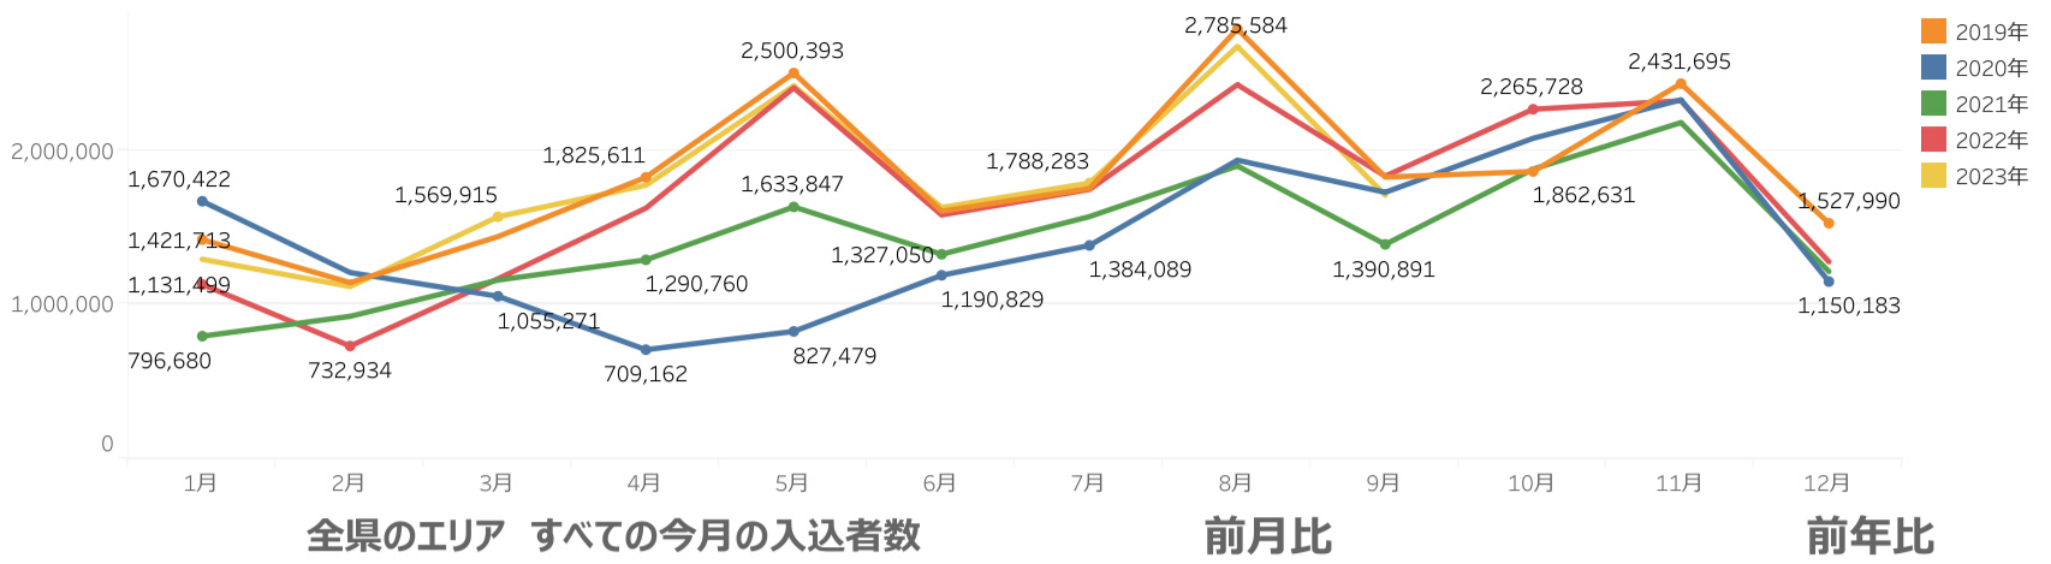

※観光消費額と入込客数の数値の色は、赤字が数値の変化が単価の押し上げにつながったこと、青字は押し下げにつながったことを示す。

※セグメントのデータについては、観光庁「全国観光入込客統計に関する共通基準」より

※データは現時点で公表されているまでのものになります。

・主要宿泊地入込数(宿泊客数) 9月は、前月比66%、前年同月比120%となった。夏休み期間が終わり、すべてのエリアが前月比で減少している。

(宿泊施設からのコメント) ・なにわ男子・総おどり・三代目J Soul (新潟市・↑) ・9月3日トライアスロン (佐渡市・↑) ・人数不足による予約制限 (糸魚川市・↓) ・全国旅行支援割引が無く対去年の売り上げより減少した (新発田市・↓)

※ ↑: 増加要因、↓減少要因

主要宿泊地入込数(宿泊客数)

2023年9月 131,519 前月比 65.5% 前年同月比 120.1%

エリア別主要宿泊地入込数(宿泊客数)

# 主要施設入込数の変化

市町村からの月次報告データ（2023年9月）

前月比 64.0%

前年比 93.3%

2023年9月

1,709,523

エリア名	施設数	入込客数	前月比
村上・新発田	13	100,246	80.8%
新潟・阿賀	15	524,883	74.4%
弥彦・燕三条	19	266,716	84.4%
長岡・柏崎	23	505,298	55.8%
湯沢・魚沼	20	170,488	63.7%
妙高・上越・糸魚川	16	141,892	40.1%
佐渡	1		

- ・ページビュー数 9月は、前月比59% (PV 1,497,252)と減少、前年同月比は89%となった。
- ※参考数値：2022年9月ページビュー数は「1,690,405」、うち全国割「220,319」
- ※2023年4月よりGA4にて計測。そのためPV数、ユーザー数は少なめになっている。
- ・にいがた観光ナビの「訪問者の居住地」に大きな変化は無い。