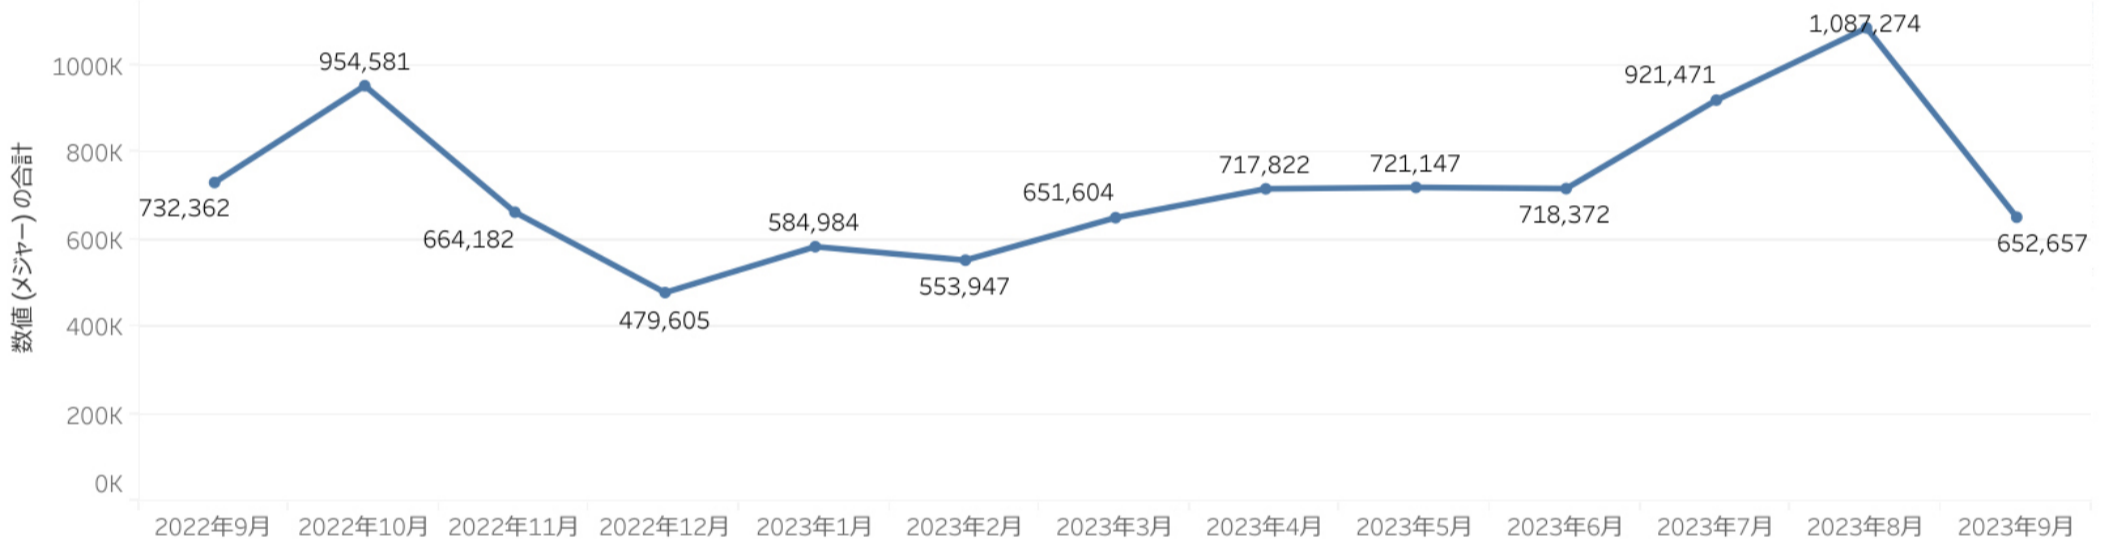

- ・ページビュー数 9月は、前月比59% (PV 1,497,252)と減少、前年同月比は89%となった。
- ※参考数値：2022年9月ページビュー数は「1,690,405」、うち全国割「220,319」
- ※2023年4月よりGA4にて計測。そのためPV数、ユーザー数は少なめになっている。
- ・にいがた観光ナビの「訪問者の居住地」に大きな変化は無い。

ページビュー数

ユーザー数

訪問者の居住地

rank	カラム名	訪問者数	割合
1	東京都	219,297	29.93%
2	新潟県	128,494	17.54%
3	北海道	43,336	5.92%
4	茨城県	34,784	4.75%
5	大阪府	25,796	3.52%
6	千葉県	24,980	3.41%
7	埼玉県	24,769	3.38%
8	神奈川県	20,009	2.73%
9	栃木県	15,225	2.08%
10	愛媛県	13,934	1.90%

訪問者の属性