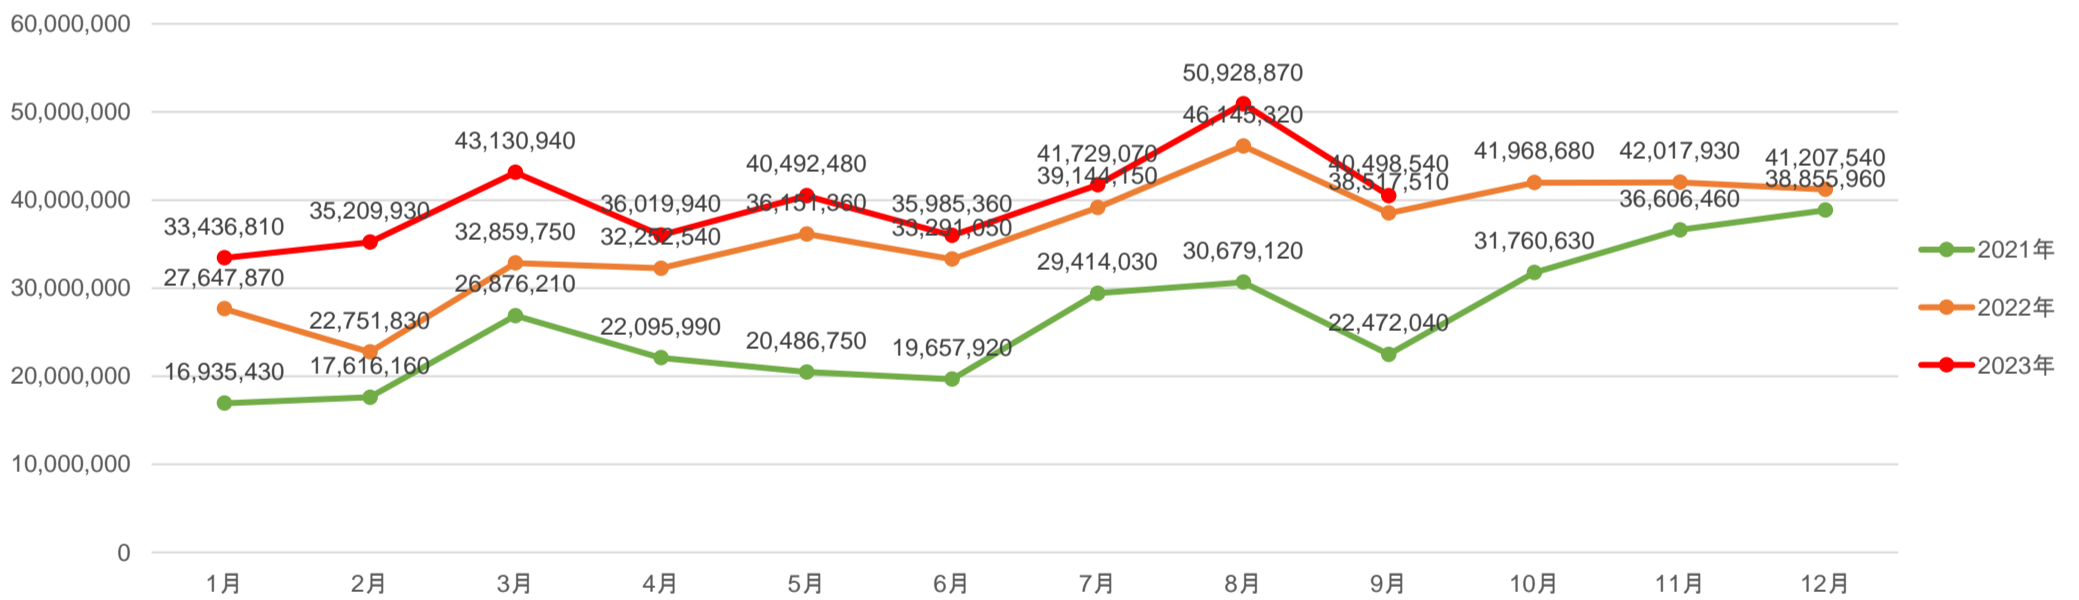

# 目次

- P1 県内宿泊者数の状況
- P2 観光消費額の状況
- P3 主要宿泊地入込数(宿泊客数)の変化
- P4 主要施設入込数の変化
- P5-7 「にいがた観光ナビ」の状況
- P8-11 市町村WEBサイトの状況
- P12 データ提供状況一覧

- 国内宿泊者数** 9月の県内宿泊者数は814,220人で、前月比は70%、前年同月比は113%となり、前年より上回ったものの、先月より減少している。夏休みが終わった反動と思われる。  
 （参考：全国宿泊者数 40,498,540人 前月比80%、前年同月比105%）
- 外国人宿泊者数** 9月の外国人宿泊者数は18,560人で、前月比は137%、前年同月比は437%となった。コロナ前である2019年をはじめて単月で上回った。新潟空港上海線が8月26日から再開されたことが影響したと考えられる。

国内宿泊者

(参考) 全国宿泊者数

外国人宿泊者

- ・2021年10-12月の観光消費額単価は、県内日帰り旅行と県外宿泊旅行では前年同期と比べて上昇したものの、県内宿泊旅行と県外日帰り旅行では減少した。各セグメント別の状況は下の表のとおり。
- ・同時期の観光消費額単価の全国平均値は、県内宿泊が17,443円（新潟県20,696円）、県内日帰りが3,846円（同6,195円）、県外宿泊が29,134円（同40,578円）、県外日帰りが7,837円（同14,539円）となった。県外宿泊が前年と比べてわずかに上昇したものの、他の項目では低下している。
- ・訪日外国人の観光消費額は、データ不足のため20年4～6月期以降、算出できず（=0円）となっている。

セグメント	2021年10-12月	
	宿泊	日帰り
県内	20,696 円	6,195 円
県外	40,578 円	14,539 円
訪日外国人	0 円	

表 旅行形態別 前年比較

分類		観光消費額単価 (円/人回)	観光消費額 (百万円)	入込客数 (千人回)	分析
県内_宿泊	21年10-12期	20,696	9,898	478	前年と比べて、消費額は増えたが、入込客数が大きく増えたため単価は低下した。
	20年10-12期	23,330	9,194	394	
県内_日帰り	21年10-12期	6,195	20,045	3,235	前年と比べて、消費額が増え、入込客数が減ったため単価は上昇した。
	20年10-12期	5,246	19,764	3,767	
県外_宿泊	21年10-12月	40,578	17,800	439	前年と比べて、消費額は減ったが、入込客数が大きく上昇したため単価は上昇した。
	20年10-12月	35,571	18,038	507	
県外_日帰り	21年10-12月	14,539	19,446	1,337	前期と比べて、消費額は減り、入込客数が増えたため単価は低下した。
	20年10-12月	19,432	25,205	1,297	

- ・ページビュー数 9月は、前月比59% (PV 1,497,252)と減少、前年同月比は89%となった。
- ※参考数値：2022年9月ページビュー数は「1,690,405」、うち全国割「220,319」
- ※2023年4月よりGA4にて計測。そのためPV数、ユーザー数は少なめになっている。
- ・にいがた観光ナビの「訪問者の居住地」に大きな変化は無い。