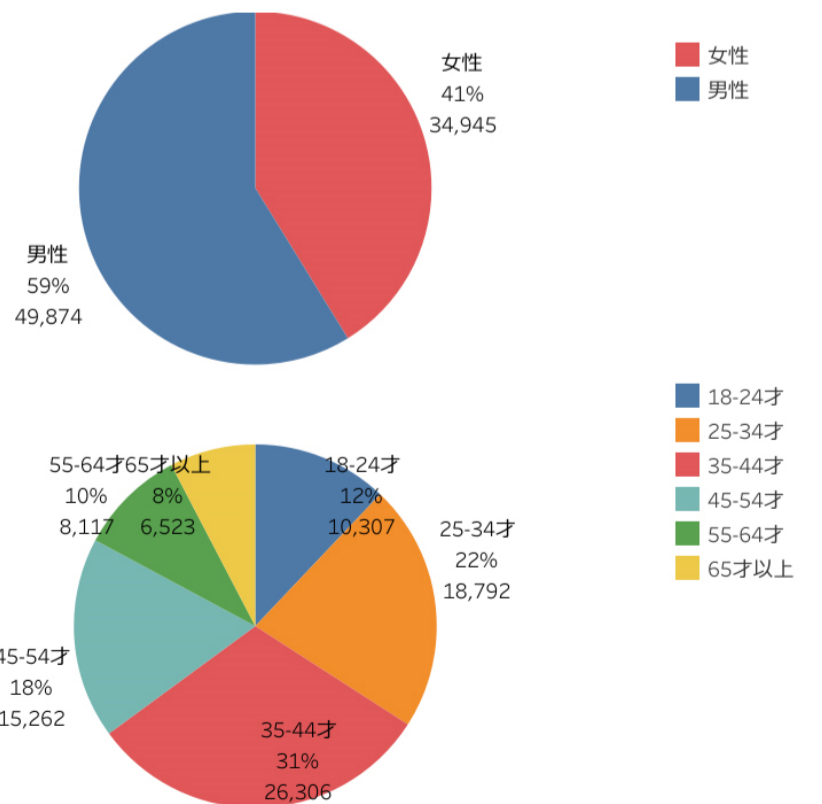

- ・ページビュー数 9月は、前月比59% (PV 1,497,252)と減少、前年同月比は89%となった。
- ※参考数値：2022年9月ページビュー数は「1,690,405」、うち全国割「220,319」
- ※2023年4月よりGA4にて計測。そのためPV数、ユーザー数は少なめになっている。
- ・にいがた観光ナビの「訪問者の居住地」に大きな変化は無い。

ページビュー数

ユーザー数

訪問者の居住地

rank	カラム名	訪問者数	割合
1	東京都	219,297	29.93%
2	新潟県	128,494	17.54%
3	北海道	43,336	5.92%
4	茨城県	34,784	4.75%
5	大阪府	25,796	3.52%
6	千葉県	24,980	3.41%
7	埼玉県	24,769	3.38%
8	神奈川県	20,009	2.73%
9	栃木県	15,225	2.08%
10	愛媛県	13,934	1.90%

訪問者の属性