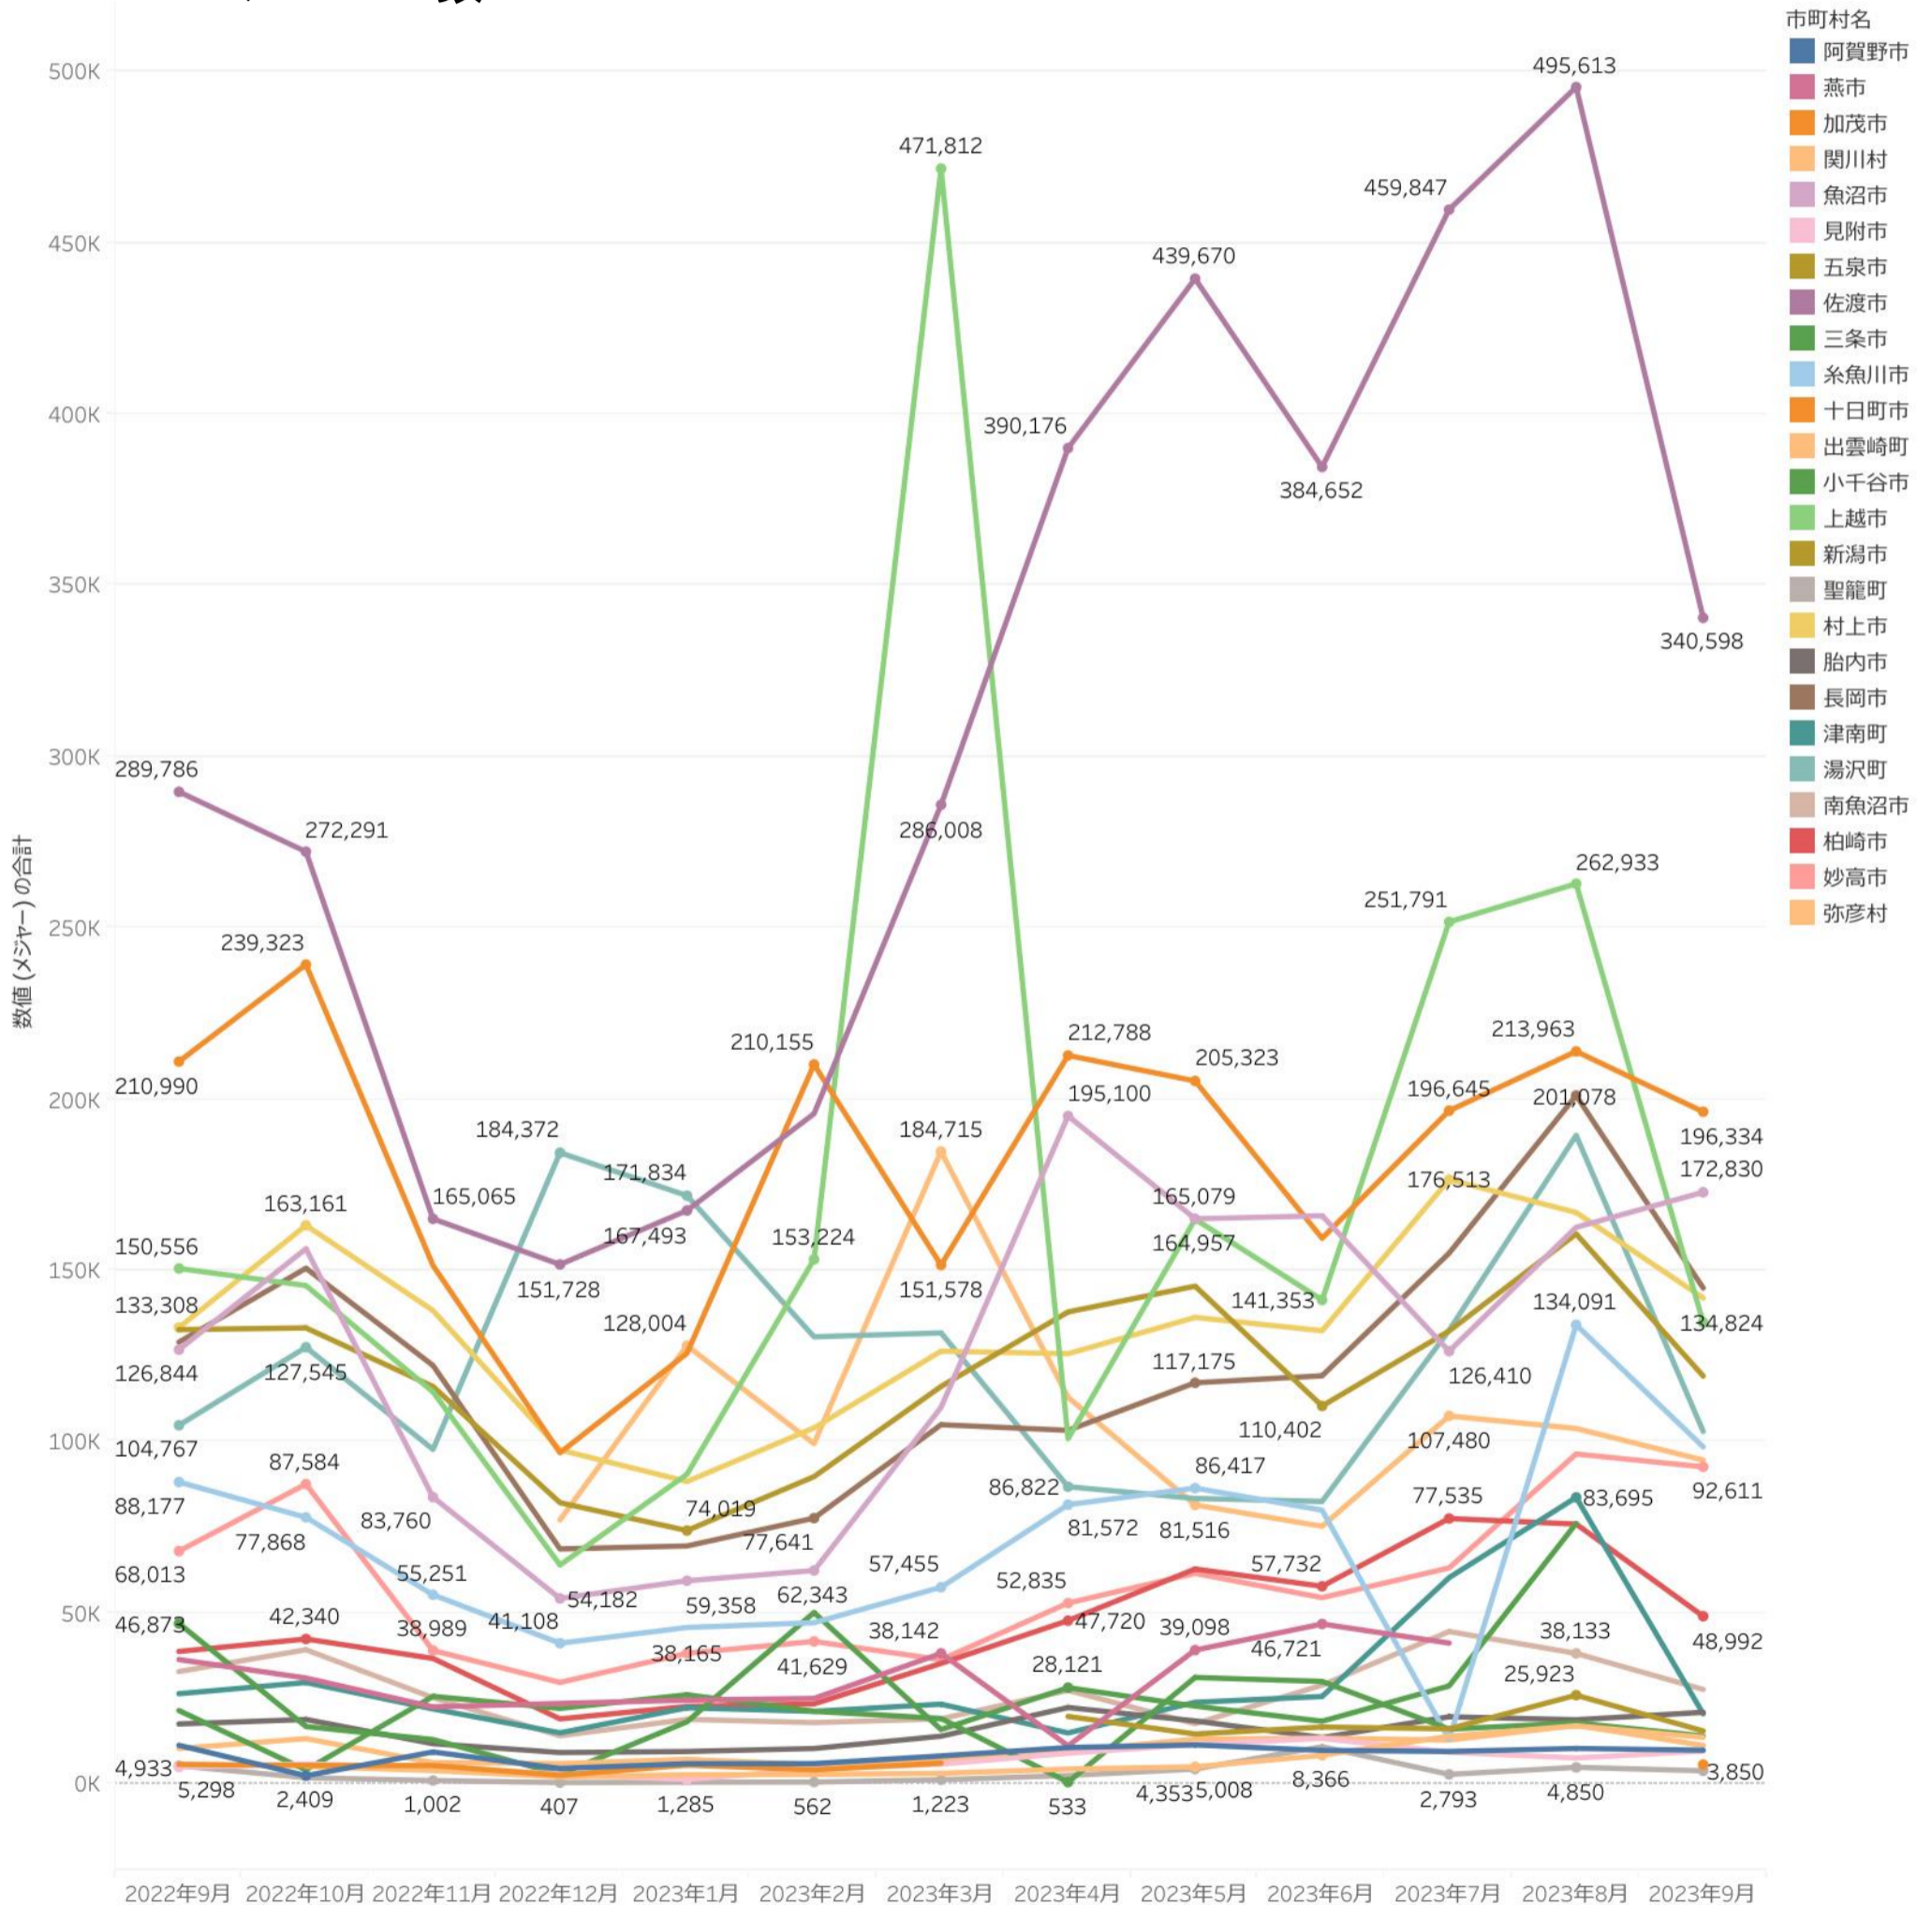

# 目次

- P1 県内宿泊者数の状況
- P2 観光消費額の状況
- P3 主要宿泊地入込数(宿泊客数)の変化
- P4 主要施設入込数の変化
- P5-7 「にいがた観光ナビ」の状況
- P8-11 市町村WEBサイトの状況
- P12 データ提供状況一覧

- 国内宿泊者数** 9月の県内宿泊者数は814,220人で、前月比は70%、前年同月比は113%となり、前年より上回ったものの、先月より減少している。夏休みが終わった反動と思われる。  
 （参考：全国宿泊者数 40,498,540人 前月比80%、前年同月比105%）
- 外国人宿泊者数** 9月の外国人宿泊者数は18,560人で、前月比は137%、前年同月比は437%となった。コロナ前である2019年をはじめて単月で上回った。新潟空港上海線が8月26日から再開されたことが影響したと考えられる。

0 200,000

にいがた観光ナビ利用状況、閲覧ページランキングについては、グーグルアナリティクス（GA）にて分析。

・新潟が1位。長岡花火が1位から10位となった。

片貝花火関連のワードが複数ランクイン。また、佐渡トライアスロン、コスモス、狐の嫁入りなどもランクインしている。

※5月から表示回数のランキングをデータとして使用しています。

## 検索キーワード

検索ワードランキングについては、サーチコンソールにて調査。

・ページビュー数【ベスト5】は、佐渡市（前月比69%、前年同月比118%）、十日町市（同92%、同93%）、魚沼市（同106%、136%）、長岡市（同72%、112%）、村上市（同85%、106%）となった。

※加茂市はGA4の設定の都合上、市役所サイトの全体数となっているため非表示。

ページビュー数

・市町村WEBサイト利用状況については、定期報告に申し込みのあった市町村の数値のみ表示。  
 ・市町村WEBサイトの分析を希望の市町村・市町村観光協会がありましたら問い合わせください。