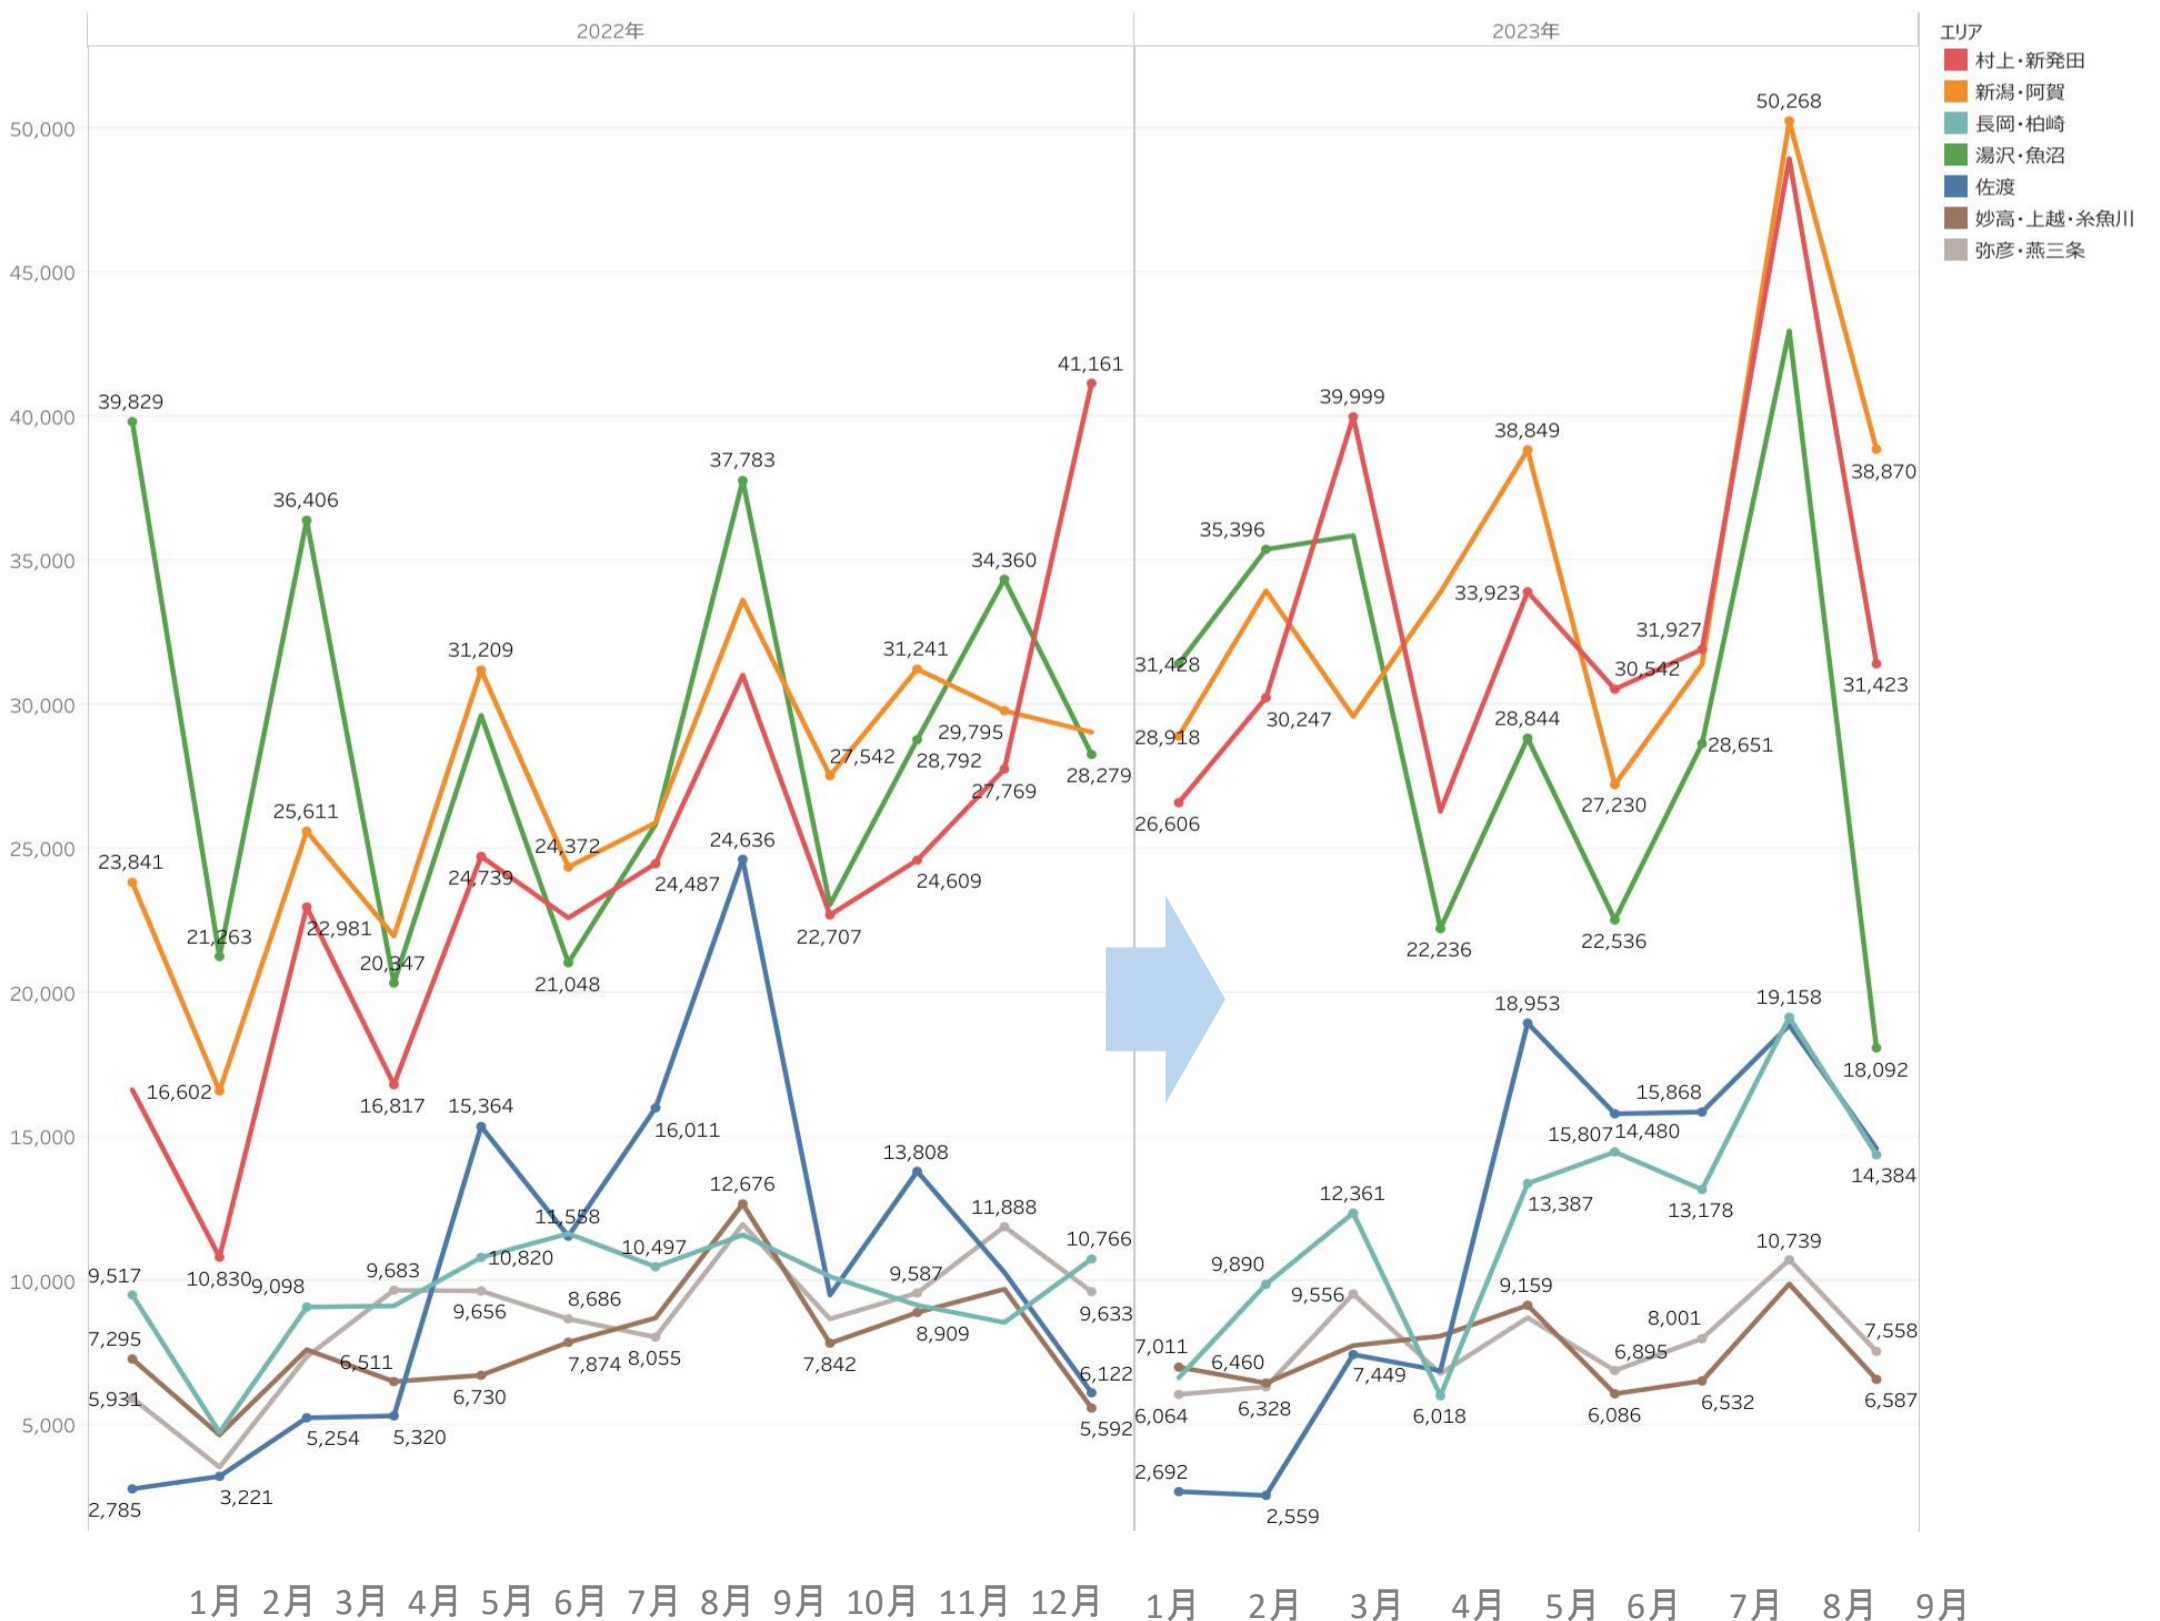

エリア別主要宿泊地入込数(宿泊客数)