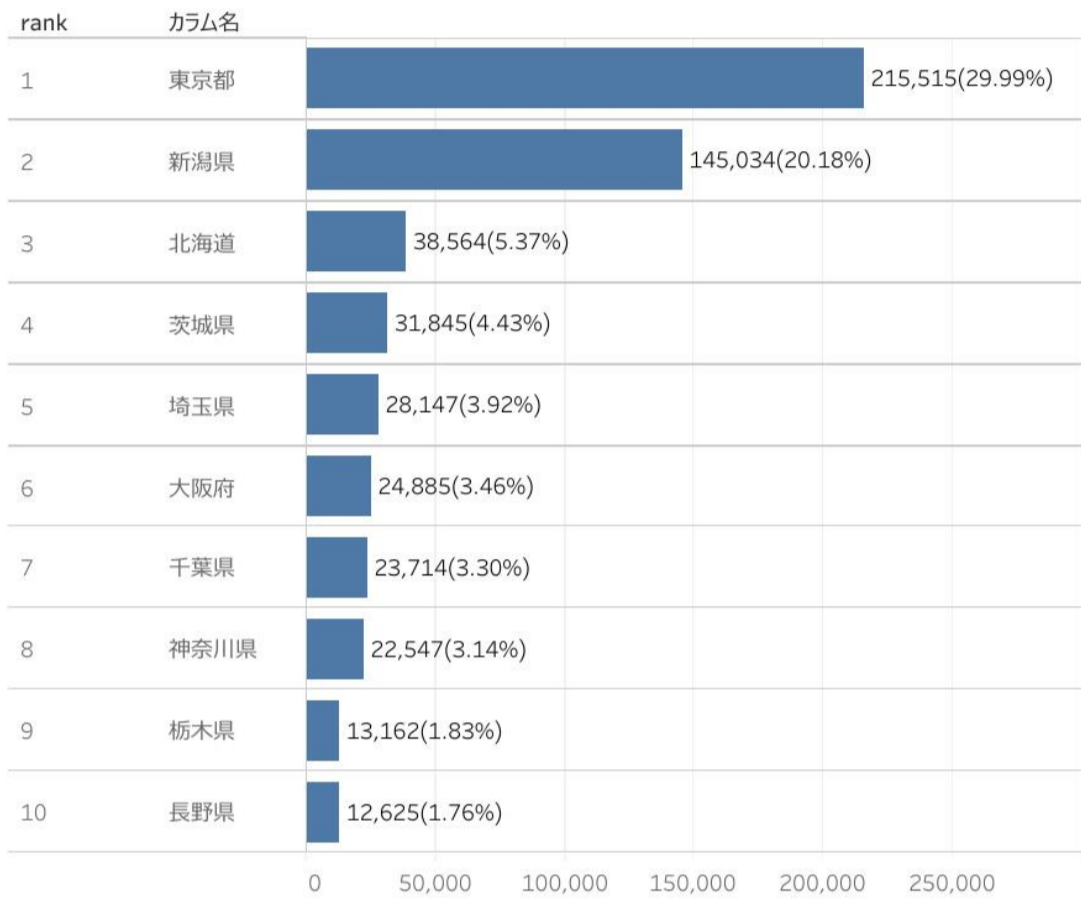

・「訪問者の居住地」、「訪問者の属性」は大幅な変更はない。

訪問者の居住地