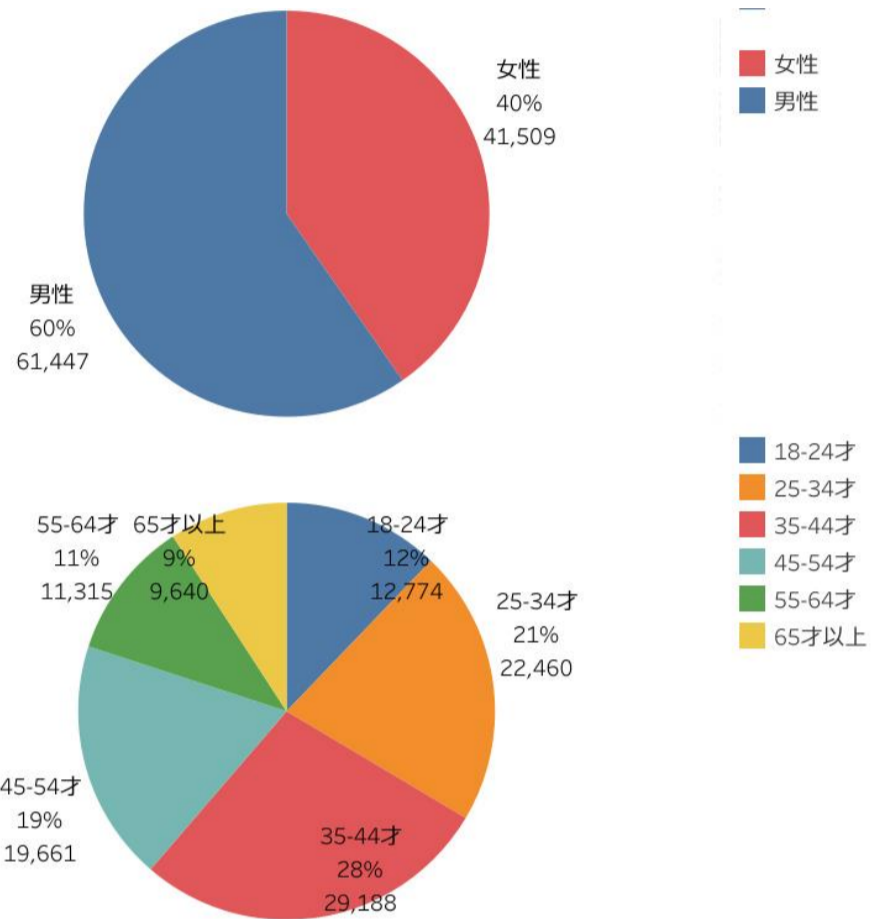

訪問者の属性

・市町村WEBサイト利用状況については、定期報告に申し込みのあった市町村の数値のみ表示。
・市町村WEBサイトの分析を希望の市町村・市町村観光協会がありましたら問い合わせください。