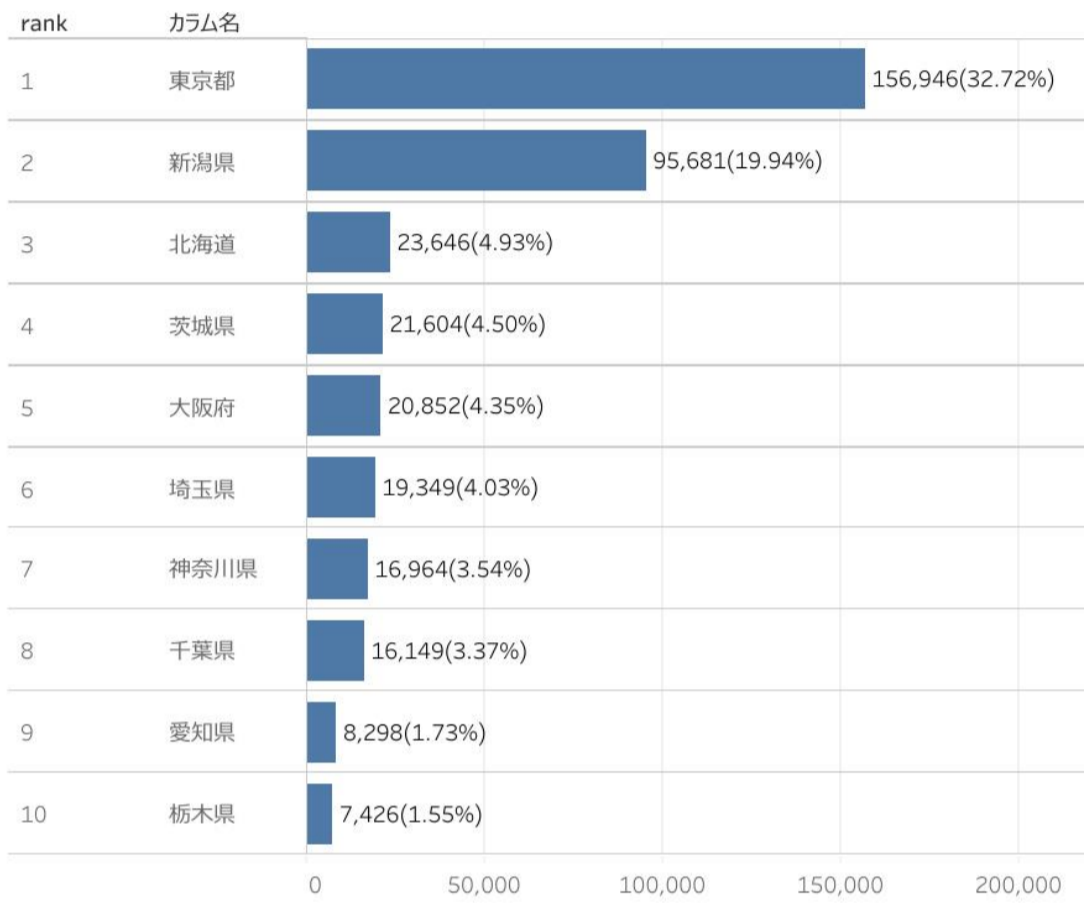

・「訪問者の居住地」、「訪問者の属性」は大幅な変更はない。

訪問者の居住地