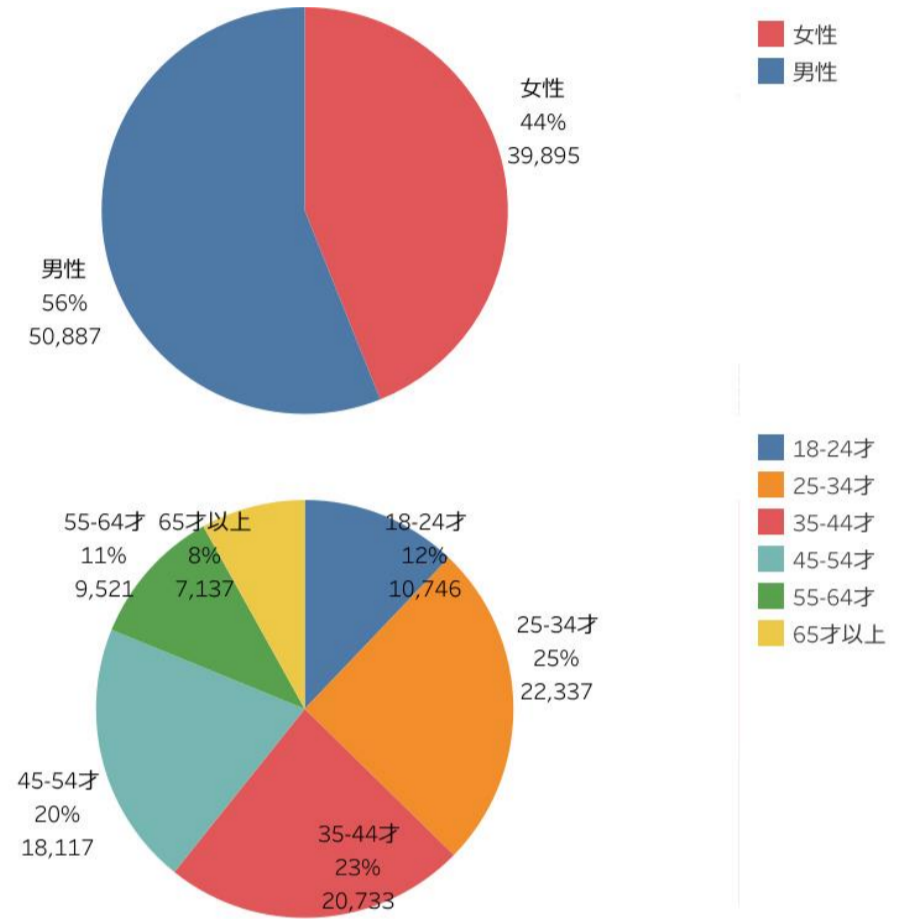

訪問者の属性

・市町村WEBサイト利用状況については、定期報告に申し込みのあった市町村の数値のみ表示。
・市町村WEBサイトの分析を希望の市町村・市町村観光協会がありましたら問い合わせください。