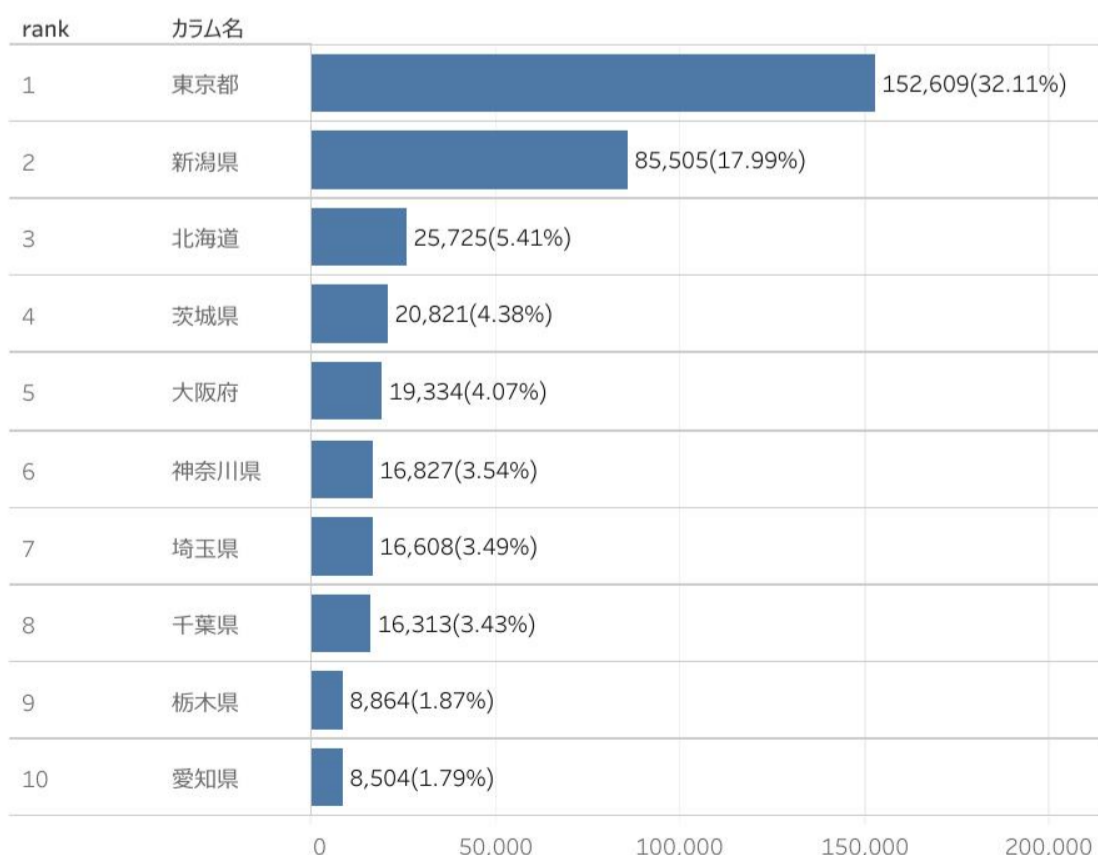

すべてのエリアで前月比で減少。個別の施設では、キューピットバレイが前月比1399%だった。スキーシーズンのため増加したと思われる。それ以外の施設で大きく増加した施設は無し。弥彦公園は0.3%と大きく減少。紅葉シーズンが終了した反動と思われる。

※佐渡エリアはデータなし

主要施設入込数については市町村・市町村観光協会より月次で報告いただいております。

直近の動向を見るための数値であり新潟県観光文化スポーツ部の各データと差異があることがあります。

・ページビュー数 12月は、前月比71% (PV 818,025)、前年同月比は87%となった。

※参考数値：2022年12月ページビュー数は「944,812」、うち全国割「273,831」

※2023年4月よりGA4にて計測。そのためPV数、ユーザー数は少なめになっている。

・にいがた観光ナビの「訪問者の居住地」に大きな変化は無い。

ページビュー数

ユーザー数

訪問者の居住地

訪問者の属性