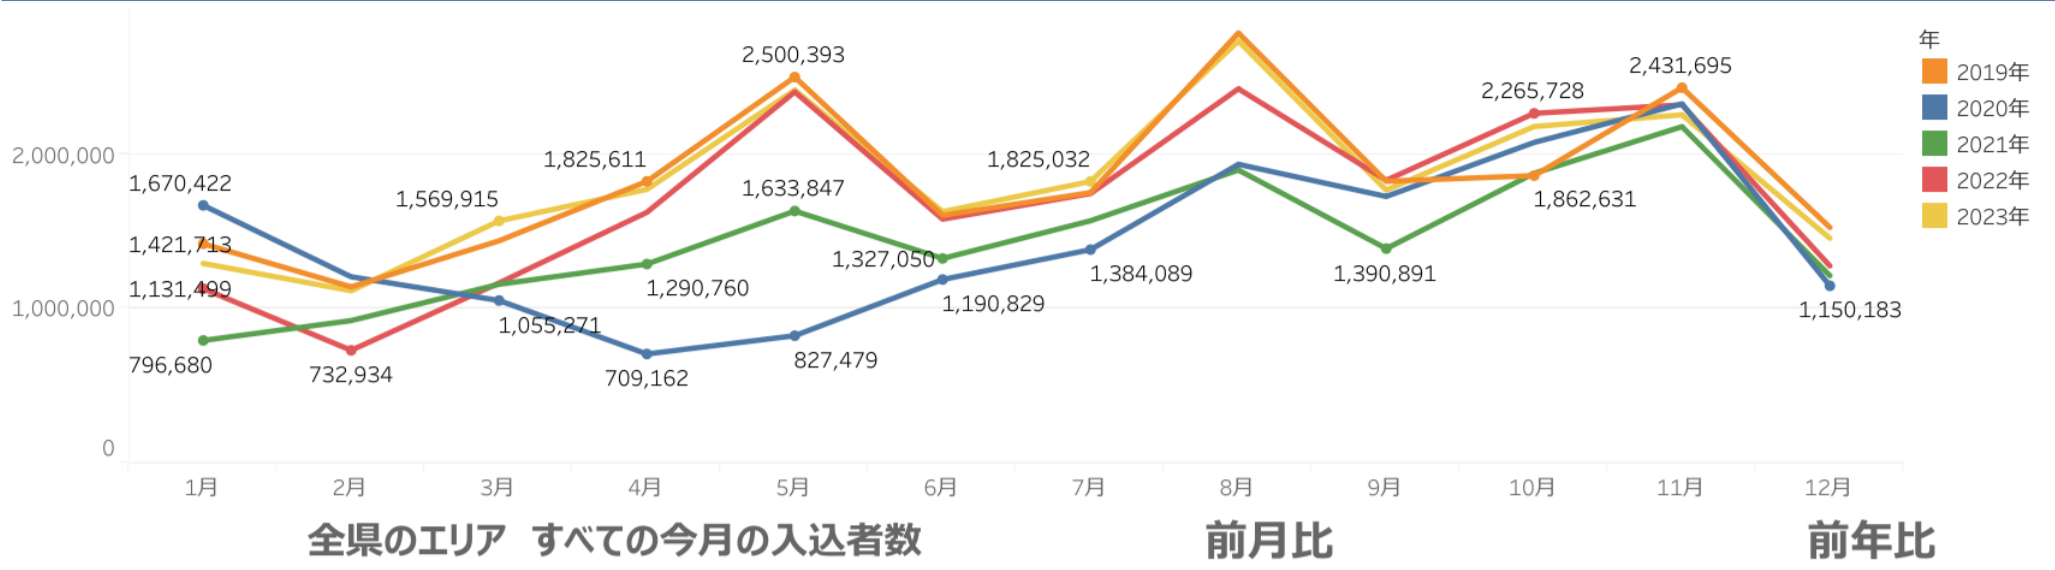

(宿泊施設からのコメント) 韓国人客増加(湯沢町 ↑) 雪不足で12月中旬のキャンセル多数(妙高市 ↓)

改修工事のため休館(佐渡市 ↓)

※ ↑: 増加要因、↓減少要因

主要宿泊地入込数(宿泊客数)

2023年12月

114,918

81.1%

88.0%

エリア別主要宿泊地入込数(宿泊客数)

主要宿泊地入込数については新潟県旅館ホテル組合より月次で報告いただいております。

直近のエリア別の動向を見るための数値であり観光庁の各データと差異があります。

主要施設入込数の変化

市町村からの月次報告データ（2023年12月）

2023年12月

1,458,156

64.6%

114.0%

エリア名	施設数	入込客数	前月比
村上・新発田	13	58,390	57.3%
新潟・阿賀	15	462,726	91.7%
弥彦・燕三条	19	174,664	26.8%
長岡・柏崎	23	539,633	86.0%
湯沢・魚沼	20	127,423	54.0%
妙高・上越・糸魚川	16	95,320	70.9%
佐渡	1		

主要施設入込数 12月は、前月比65%、前年同月比114%となった。

すべてのエリアで前月比で減少。個別の施設では、キューピットバレイが前月比1399%だった。スキーシーズンのため増加したと思われる。それ以外の施設で大きく増加した施設は無し。弥彦公園は0.3%と大きく減少。紅葉シーズンが終了した反動と思われる。

※佐渡エリアはデータなし

主要施設入込数については市町村・市町村観光協会より月次で報告いただいております。

直近の動向を見るための数値であり新潟県観光文化スポーツ部の各データと差異があることがあります。