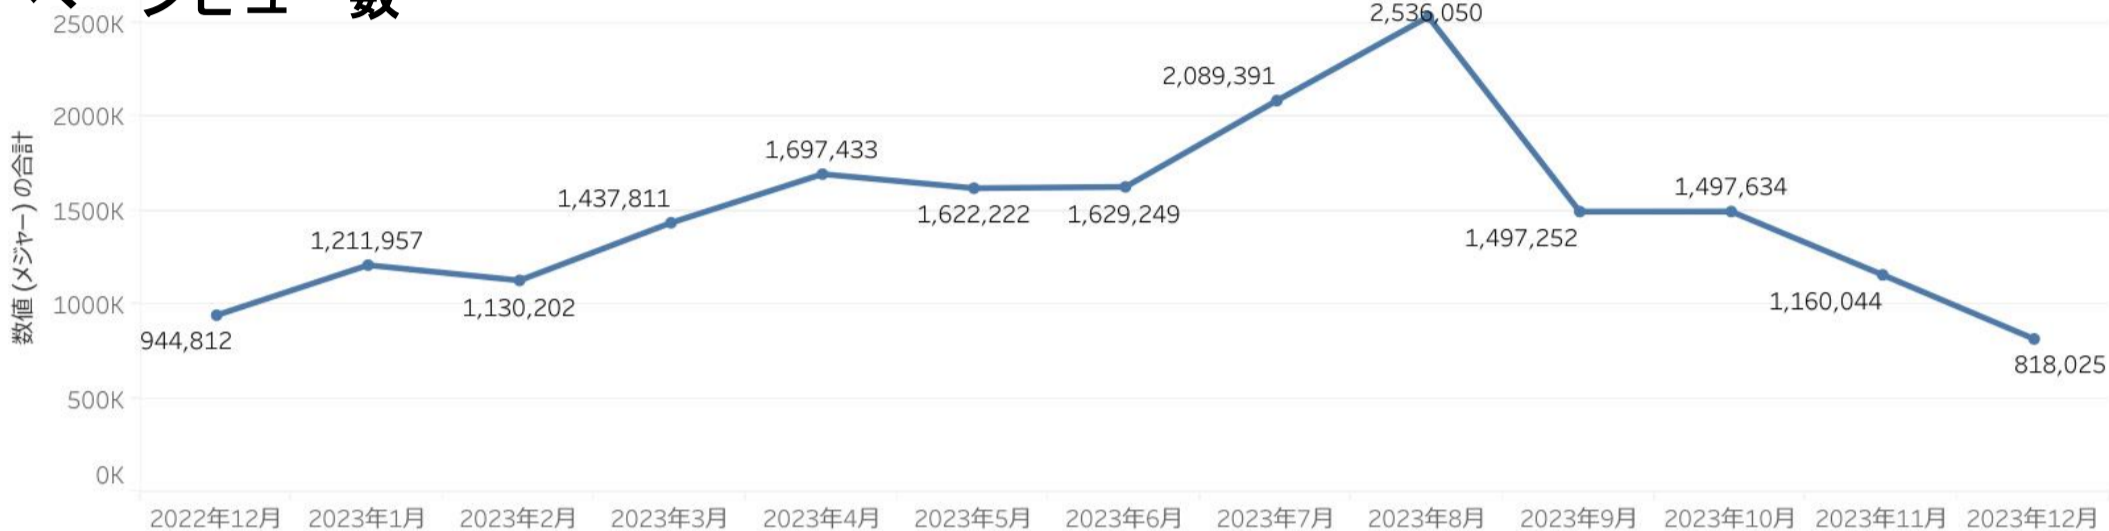

エリア別主要宿泊地入込数(宿泊客数)

主要宿泊地入込数については新潟県旅館ホテル組合より月次で報告いただいております。

直近のエリア別の動向を見るための数値であり観光庁の各データと差異があります。

主要施設入込数の変化

市町村からの月次報告データ（2023年12月）

2023年12月

1,458,156

64.6%

114.0%

エリア名	施設数	入込客数	前月比
村上・新発田	13	58,390	57.3%
新潟・阿賀	15	462,726	91.7%
弥彦・燕三条	19	174,664	26.8%
長岡・柏崎	23	539,633	86.0%
湯沢・魚沼	20	127,423	54.0%
妙高・上越・糸魚川	16	95,320	70.9%
佐渡	1		

主要施設入込数 12月は、前月比65%、前年同月比114%となった。

すべてのエリアで前月比で減少。個別の施設では、キューピットバレイが前月比1399%だった。スキーシーズンのため増加したと思われる。それ以外の施設で大きく増加した施設は無し。弥彦公園は0.3%と大きく減少。紅葉シーズンが終了した反動と思われる。

※佐渡エリアはデータなし

主要施設入込数については市町村・市町村観光協会より月次で報告いただいております。

直近の動向を見るための数値であり新潟県観光文化スポーツ部の各データと差異があることがあります。

・ページビュー数 12月は、前月比71% (PV 818,025)、前年同月比は87%となった。

※参考数値：2022年12月ページビュー数は「944,812」、うち全国割「273,831」

※2023年4月よりGA4にて計測。そのためPV数、ユーザー数は少なめになっている。

・にいがた観光ナビの「訪問者の居住地」に大きな変化は無い。

ページビュー数

ユーザー数

訪問者の居住地

訪問者の属性