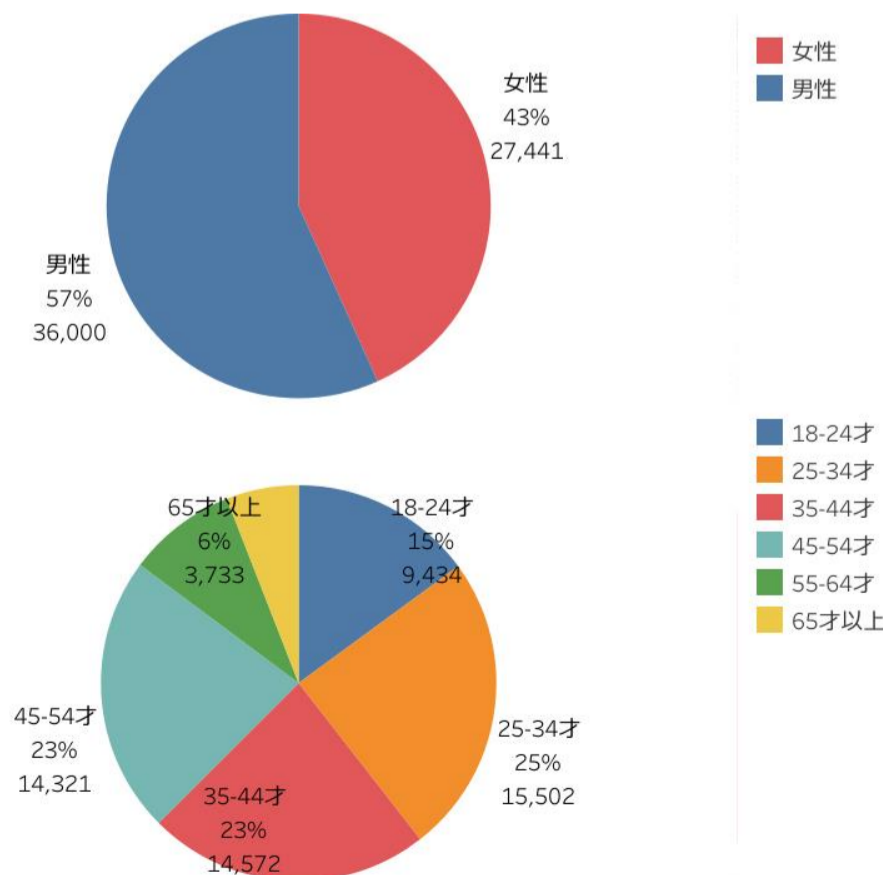

114.0%

エリア名	施設数	入込客数	前月比
村上・新発田	13	58,390	57.3%
新潟・阿賀	15	462,726	91.7%
弥彦・燕三条	19	174,664	26.8%
長岡・柏崎	23	539,633	86.0%
湯沢・魚沼	20	127,423	54.0%
妙高・上越・糸魚川	16	95,320	70.9%
佐渡	1		

主要施設入込数 12月は、前月比65%、前年同月比114%となった。

すべてのエリアで前月比で減少。個別の施設では、キューピットバレイが前月比1399%だった。スキーシーズンのため増加したと思われる。それ以外の施設で大きく増加した施設は無し。弥彦公園は0.3%と大きく減少。紅葉シーズンが終了した反動と思われる。

※佐渡エリアはデータなし

主要施設入込数については市町村・市町村観光協会より月次で報告いただいております。

直近の動向を見るための数値であり新潟県観光文化スポーツ部の各データと差異があることがあります。

・ページビュー数 12月は、前月比71% (PV 818,025)、前年同月比は87%となった。

※参考数値：2022年12月ページビュー数は「944,812」、うち全国割「273,831」

※2023年4月よりGA4にて計測。そのためPV数、ユーザー数は少なめになっている。

・にいがた観光ナビの「訪問者の居住地」に大きな変化は無い。

ページビュー数

ユーザー数

訪問者の居住地

訪問者の属性

0 100,000

にいがた観光ナビ利用状況、閲覧ページランキングについては、グーグルアナリティクス (GA) にて分析。

・ラーメンが1位。12/10「行列のできる相談所」、12/24「有吉のお金発見 突撃!カネオくん」などのテレビ番組で新潟のラーメンが紹介された影響と思われる。ただし特集のラーメンのページのランキングは先月より下がっているためサイトへの影響は少ない。また、スキー場の検索が非常に多くなってきている。スキーシーズンに入ったが、なかなか雪が降らず、いつオープンになるのか検索されたと思われる。