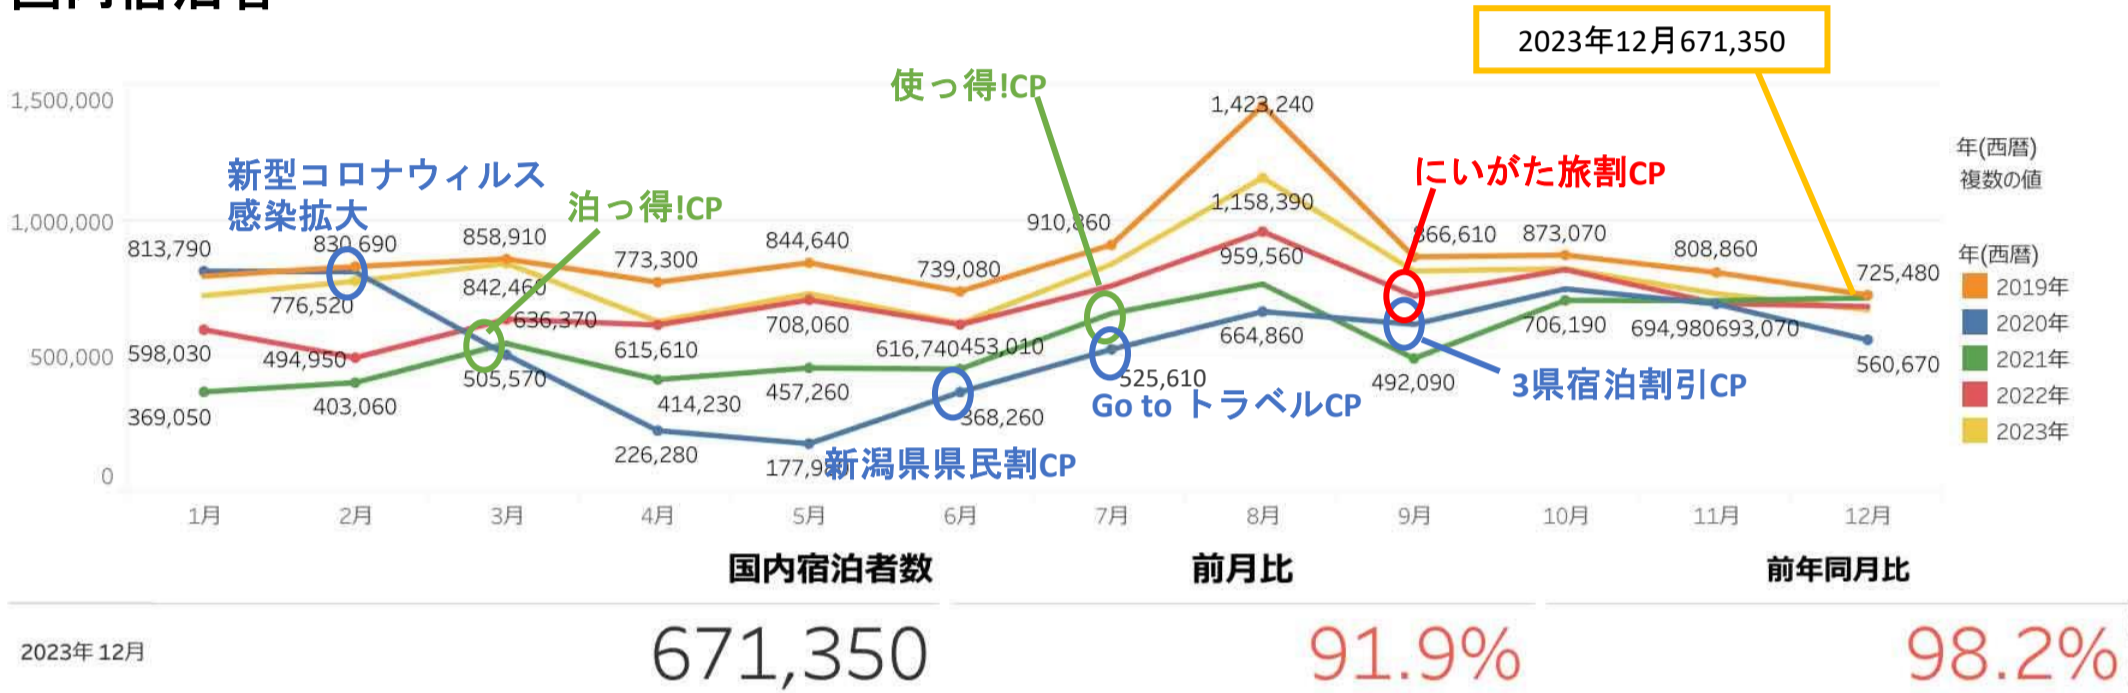

新潟県観光レポート

2023年12月分

発行：（公社）新潟県観光協会

発行日：2024年4月 日（ ）

目次

- P1 県内宿泊者数の状況
- P2 観光消費額の状況
- P3 主要宿泊地入込数(宿泊客数)の変化
- P4 主要施設入込数の変化
- P5-7 「にいがた観光ナビ」の状況
- P8-11 市町村WEBサイトの状況
- P12 データ提供状況一覧

- 国内宿泊者数** 12月の県内宿泊者数は671,350人で、前月比は92%、前年同月比は98%だった。
 11月から12月にかけて減少する傾向にあり、今年も微減となった。
 （参考：全国宿泊者数 38,432,530人 前月比94%、前年同月比93%）
- 外国人宿泊者数** 12月の外国人宿泊者数は57,880人で、前月比は243%、前年同月比は204%となった。
 コロナ前である2019年の水準にほぼ近づいている。

国内宿泊者

(参考) 全国宿泊者数

外国人宿泊者

- ・2021年10-12月の観光消費額単価は、県内日帰り旅行と県外宿泊旅行では前年同期と比べて上昇したものの、県内宿泊旅行と県外日帰り旅行では減少した。各セグメント別の状況は下の表のとおり。
- ・同時期の観光消費額単価の全国平均値は、県内宿泊が17,443円（新潟県20,696円）、県内日帰りが3,846円（同6,195円）、県外宿泊が29,134円（同40,578円）、県外日帰りが7,837円（同14,539円）となった。県外宿泊が前年と比べてわずかに上昇したものの、他の項目では低下している。
- ・訪日外国人の観光消費額は、データ不足のため20年4～6月期以降、算出できず（=0円）となっている。

セグメント	2021年10-12月	
	宿泊	日帰り
県内	20,696 円	6,195 円
県外	40,578 円	14,539 円
訪日外国人	0 円	

表 旅行形態別 前年比較

分類		観光消費額単価 (円/人回)	観光消費額 (百万円)	入込客数 (千人回)	分析
県内_宿泊	21年10-12期	20,696	9,898	478	前年と比べて、消費額は増えたが、入込客数が大きく増えたため単価は低下した。
	20年10-12期	23,330	9,194	394	
県内_日帰り	21年10-12期	6,195	20,045	3,235	前年と比べて、消費額が増え、入込客数が減ったため単価は上昇した。
	20年10-12期	5,246	19,764	3,767	
県外_宿泊	21年10-12月	40,578	17,800	439	前年と比べて、消費額は減ったが、入込客数が大きく上昇したため単価は上昇した。
	20年10-12月	35,571	18,038	507	
県外_日帰り	21年10-12月	14,539	19,446	1,337	前期と比べて、消費額は減り、入込客数が増えたため単価は低下した。
	20年10-12月	19,432	25,205	1,297	

※観光消費額と入込客数の数値の色は、赤字が数値の変化が単価の押し上げにつながったこと、青字は押し下げにつながったことを示す。

※セグメントのデータについては、観光庁「全国観光入込客統計に関する共通基準」より
 ※データは現時点で公表されているまでのものになります。

・主要宿泊地入込数(宿泊客数) 12月は、前月比81%、前年同月比88%となった。

エリア別では、新潟阿賀エリア以外は前月比で減少となった。