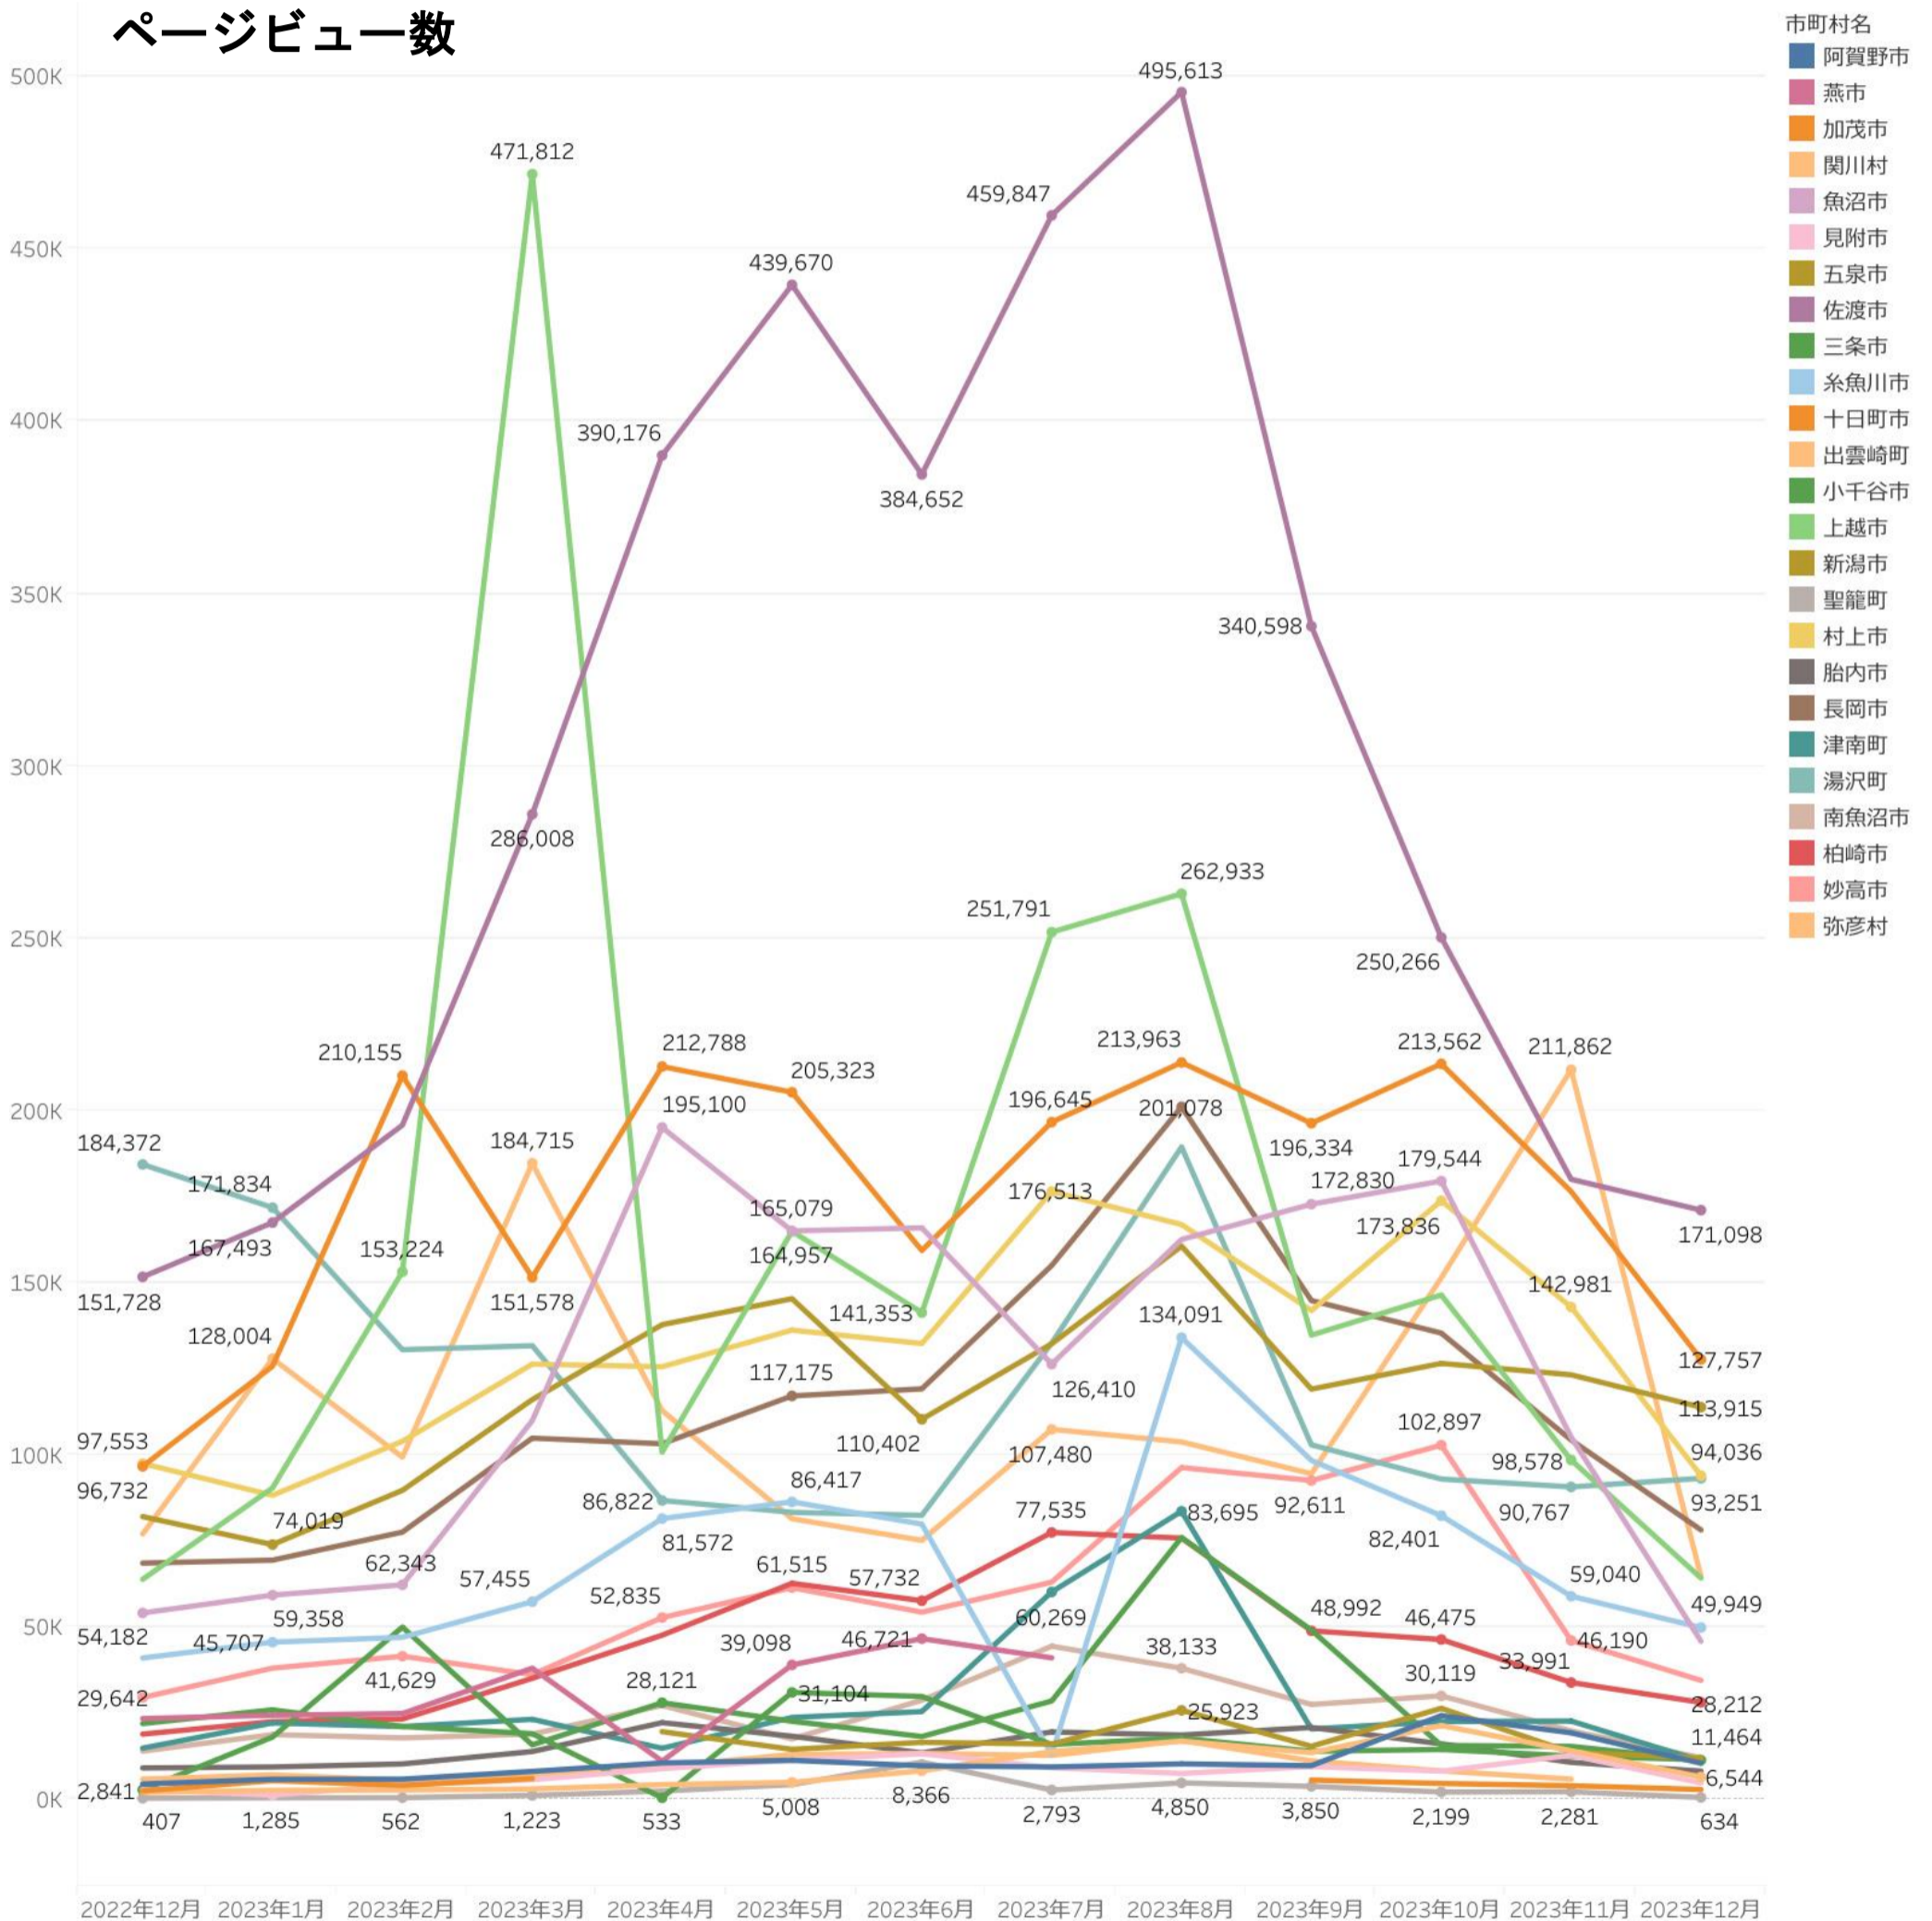

新潟県観光レポート

2023年12月分

発行：（公社）新潟県観光協会

発行日：2024年4月 日（ ）

目次

- P1 県内宿泊者数の状況
- P2 観光消費額の状況
- P3 主要宿泊地入込数(宿泊客数)の変化
- P4 主要施設入込数の変化
- P5-7 「にいがた観光ナビ」の状況
- P8-11 市町村WEBサイトの状況
- P12 データ提供状況一覧

- 国内宿泊者数** 12月の県内宿泊者数は671,350人で、前月比は92%、前年同月比は98%だった。
 11月から12月にかけて減少する傾向にあり、今年も微減となった。
 （参考：全国宿泊者数 38,432,530人 前月比94%、前年同月比93%）
- 外国人宿泊者数** 12月の外国人宿泊者数は57,880人で、前月比は243%、前年同月比は204%となった。
 コロナ前である2019年の水準にほぼ近づいている。

国内宿泊者

(参考) 全国宿泊者数

外国人宿泊者

- ・2021年10-12月の観光消費額単価は、県内日帰り旅行と県外宿泊旅行では前年同期と比べて上昇したものの、県内宿泊旅行と県外日帰り旅行では減少した。各セグメント別の状況は下の表のとおり。
- ・同時期の観光消費額単価の全国平均値は、県内宿泊が17,443円（新潟県20,696円）、県内日帰りが3,846円（同6,195円）、県外宿泊が29,134円（同40,578円）、県外日帰りが7,837円（同14,539円）となった。県外宿泊が前年と比べてわずかに上昇したものの、他の項目では低下している。
- ・訪日外国人の観光消費額は、データ不足のため20年4～6月期以降、算出できず（=0円）となっている。

0 100,000

にいがた観光ナビ利用状況、閲覧ページランキングについては、グーグルアナリティクス (GA) にて分析。

・ラーメンが1位。12/10「行列のできる相談所」、12/24「有吉のお金発見 突撃!カネオくん」などのテレビ番組で新潟のラーメンが紹介された影響と思われる。ただし特集のラーメンのページのランキングは先月より下がっているためサイトへの影響は少ない。また、スキー場の検索が非常に多くなってきている。スキーシーズンに入ったが、なかなか雪が降らず、いつオープンになるのか検索されたと思われる。

※5月から表示回数のランキングをデータとして使用しています。

検索キーワード

検索ワードランキングについては、サーチコンソールにて調査。

- ・ ページビュー数 ベスト5は、佐渡市（前月比 95%、前年同月比 113%）、十日町市（同72%、132%）、新潟市（同 92%、同139%）、村上市（同66%、96%）、湯沢町（同103%、同51%）となった。
ほとんどの市町村でページビュー数が減少。

ページビュー数