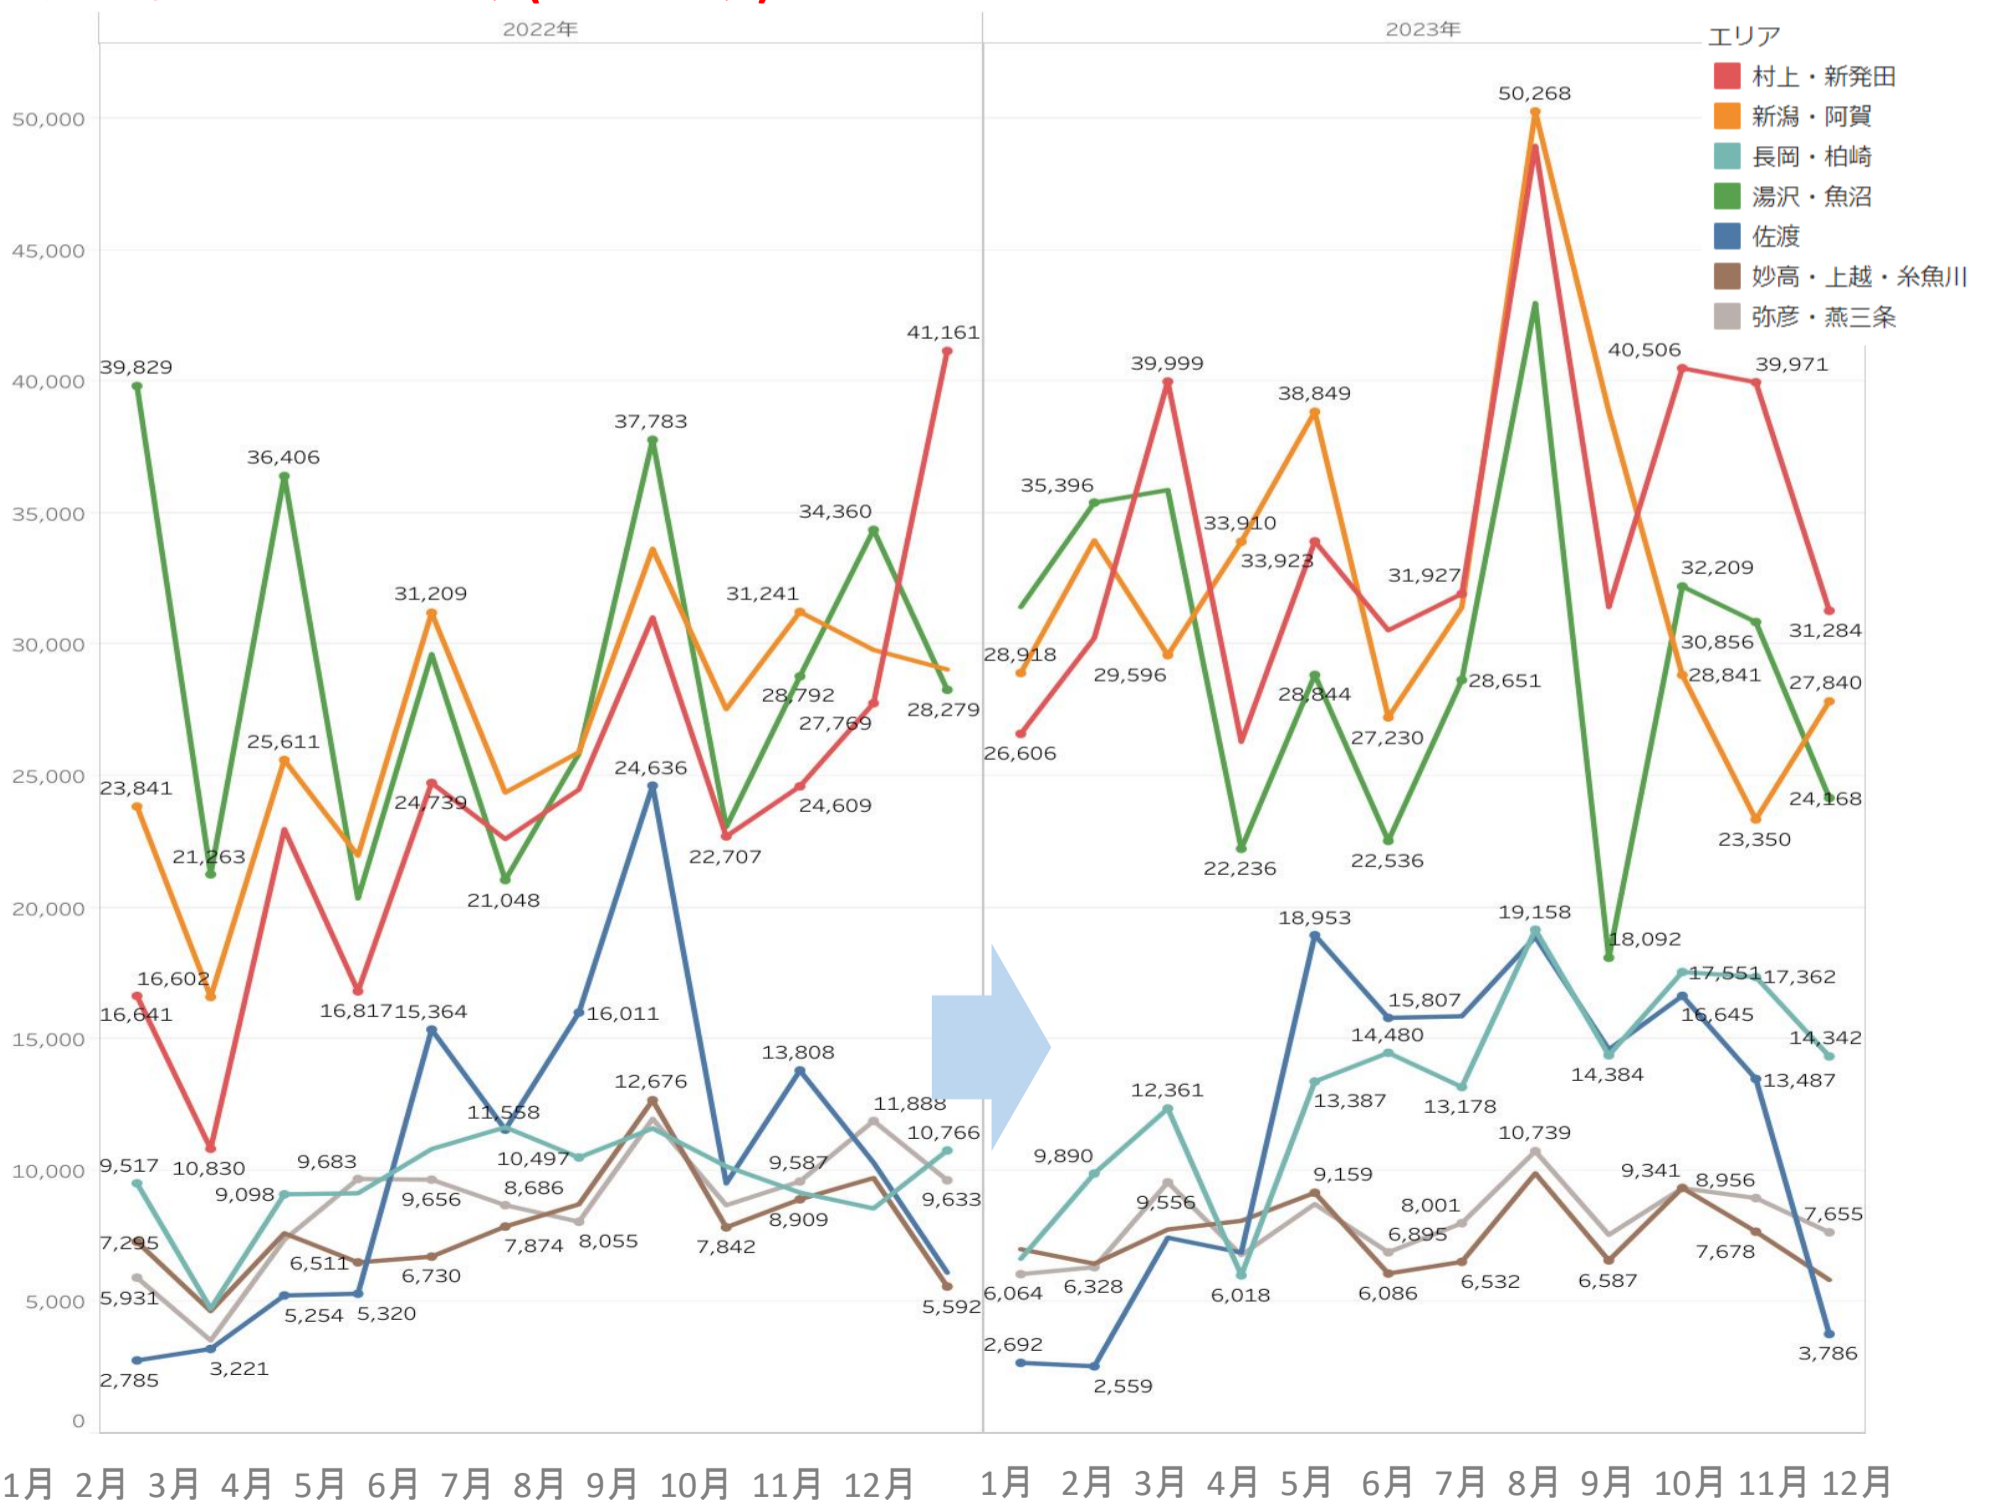

エリア別主要宿泊地入込数(宿泊客数)

主要宿泊地入込数については新潟県旅館ホテル組合より月次で報告いただいております。

直近のエリア別の動向を見るための数値であり観光庁の各データと差異があります。