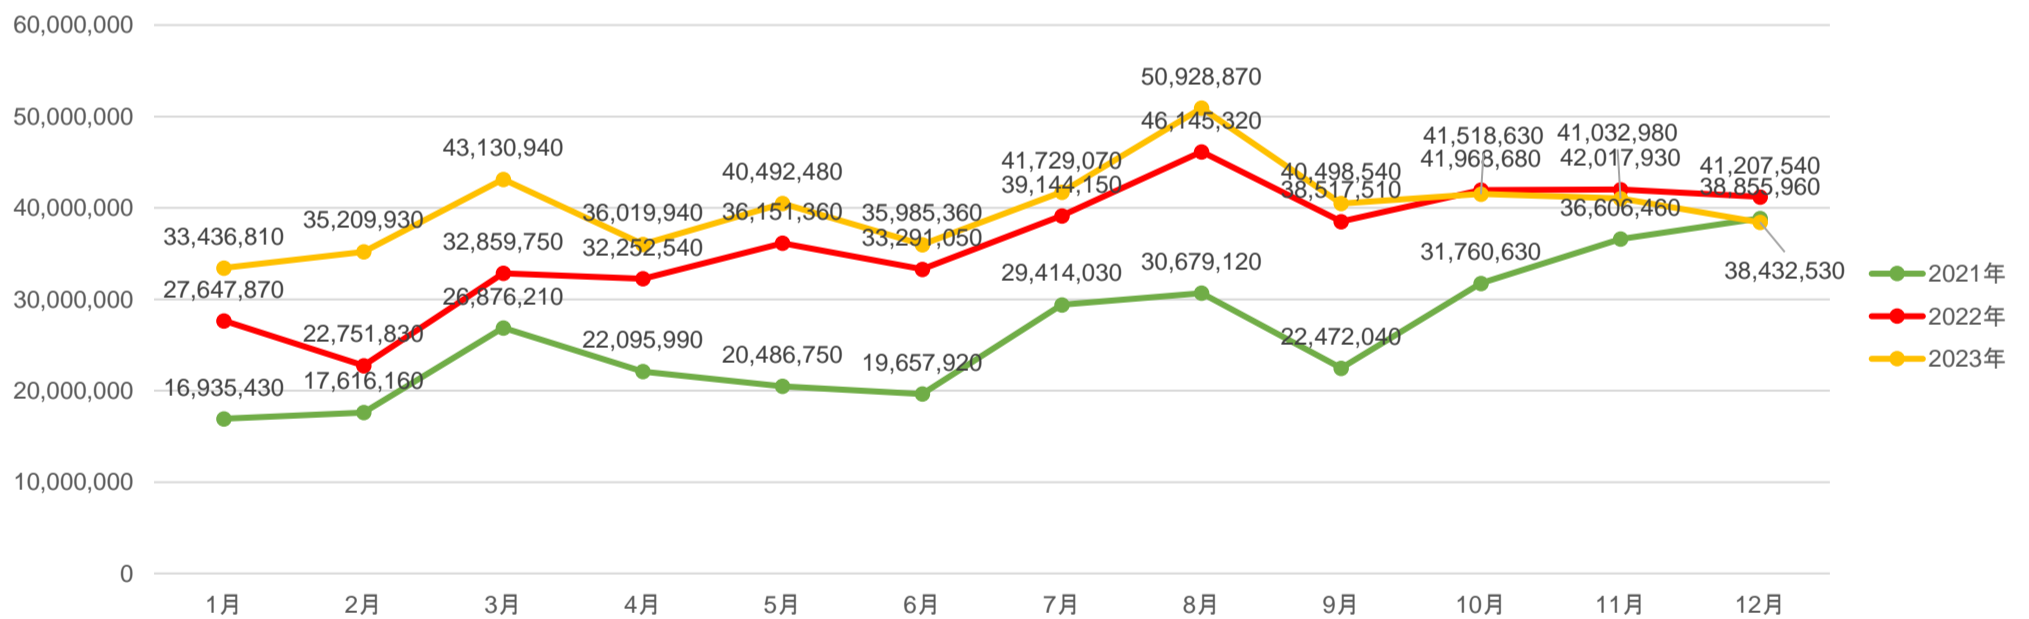

新潟県観光レポート

2023年12月分

発行：（公社）新潟県観光協会

発行日：2024年4月 日（ ）

目次

- P1 県内宿泊者数の状況
- P2 観光消費額の状況
- P3 主要宿泊地入込数(宿泊客数)の変化
- P4 主要施設入込数の変化
- P5-7 「にいがた観光ナビ」の状況
- P8-11 市町村WEBサイトの状況
- P12 データ提供状況一覧

- 国内宿泊者数** 12月の県内宿泊者数は671,350人で、前月比は92%、前年同月比は98%だった。
 11月から12月にかけて減少する傾向にあり、今年も微減となった。
 （参考：全国宿泊者数 38,432,530人 前月比94%、前年同月比93%）
- 外国人宿泊者数** 12月の外国人宿泊者数は57,880人で、前月比は243%、前年同月比は204%となった。
 コロナ前である2019年の水準にほぼ近づいている。

国内宿泊者

(参考) 全国宿泊者数

外国人宿泊者

- ・2021年10-12月の観光消費額単価は、県内日帰り旅行と県外宿泊旅行では前年同期と比べて上昇したものの、県内宿泊旅行と県外日帰り旅行では減少した。各セグメント別の状況は下の表のとおり。
- ・同時期の観光消費額単価の全国平均値は、県内宿泊が17,443円（新潟県20,696円）、県内日帰りが3,846円（同6,195円）、県外宿泊が29,134円（同40,578円）、県外日帰りが7,837円（同14,539円）となった。県外宿泊が前年と比べてわずかに上昇したものの、他の項目では低下している。
- ・訪日外国人の観光消費額は、データ不足のため20年4～6月期以降、算出できず（=0円）となっている。

セグメント	2021年10-12月	
	宿泊	日帰り
県内	20,696 円	6,195 円
県外	40,578 円	14,539 円
訪日外国人	0 円	

表 旅行形態別 前年比較

分類		観光消費額単価 (円/人回)	観光消費額 (百万円)	入込客数 (千人回)	分析
県内_宿泊	21年10-12期	20,696	9,898	478	前年と比べて、消費額は増えたが、入込客数が大きく増えたため単価は低下した。
	20年10-12期	23,330	9,194	394	
県内_日帰り	21年10-12期	6,195	20,045	3,235	前年と比べて、消費額が増え、入込客数が減ったため単価は上昇した。
	20年10-12期	5,246	19,764	3,767	
県外_宿泊	21年10-12月	40,578	17,800	439	前年と比べて、消費額は減ったが、入込客数が大きく上昇したため単価は上昇した。
	20年10-12月	35,571	18,038	507	
県外_日帰り	21年10-12月	14,539	19,446	1,337	前期と比べて、消費額は減り、入込客数が増えたため単価は低下した。
	20年10-12月	19,432	25,205	1,297	

※観光消費額と入込客数の数値の色は、赤字が数値の変化が単価の押し上げにつながったこと、青字は押し下げにつながったことを示す。

※セグメントのデータについては、観光庁「全国観光入込客統計に関する共通基準」より
 ※データは現時点で公表されているまでのものになります。

・主要宿泊地入込数(宿泊客数) 12月は、前月比81%、前年同月比88%となった。

エリア別では、新潟阿賀エリア以外は前月比で減少となった。