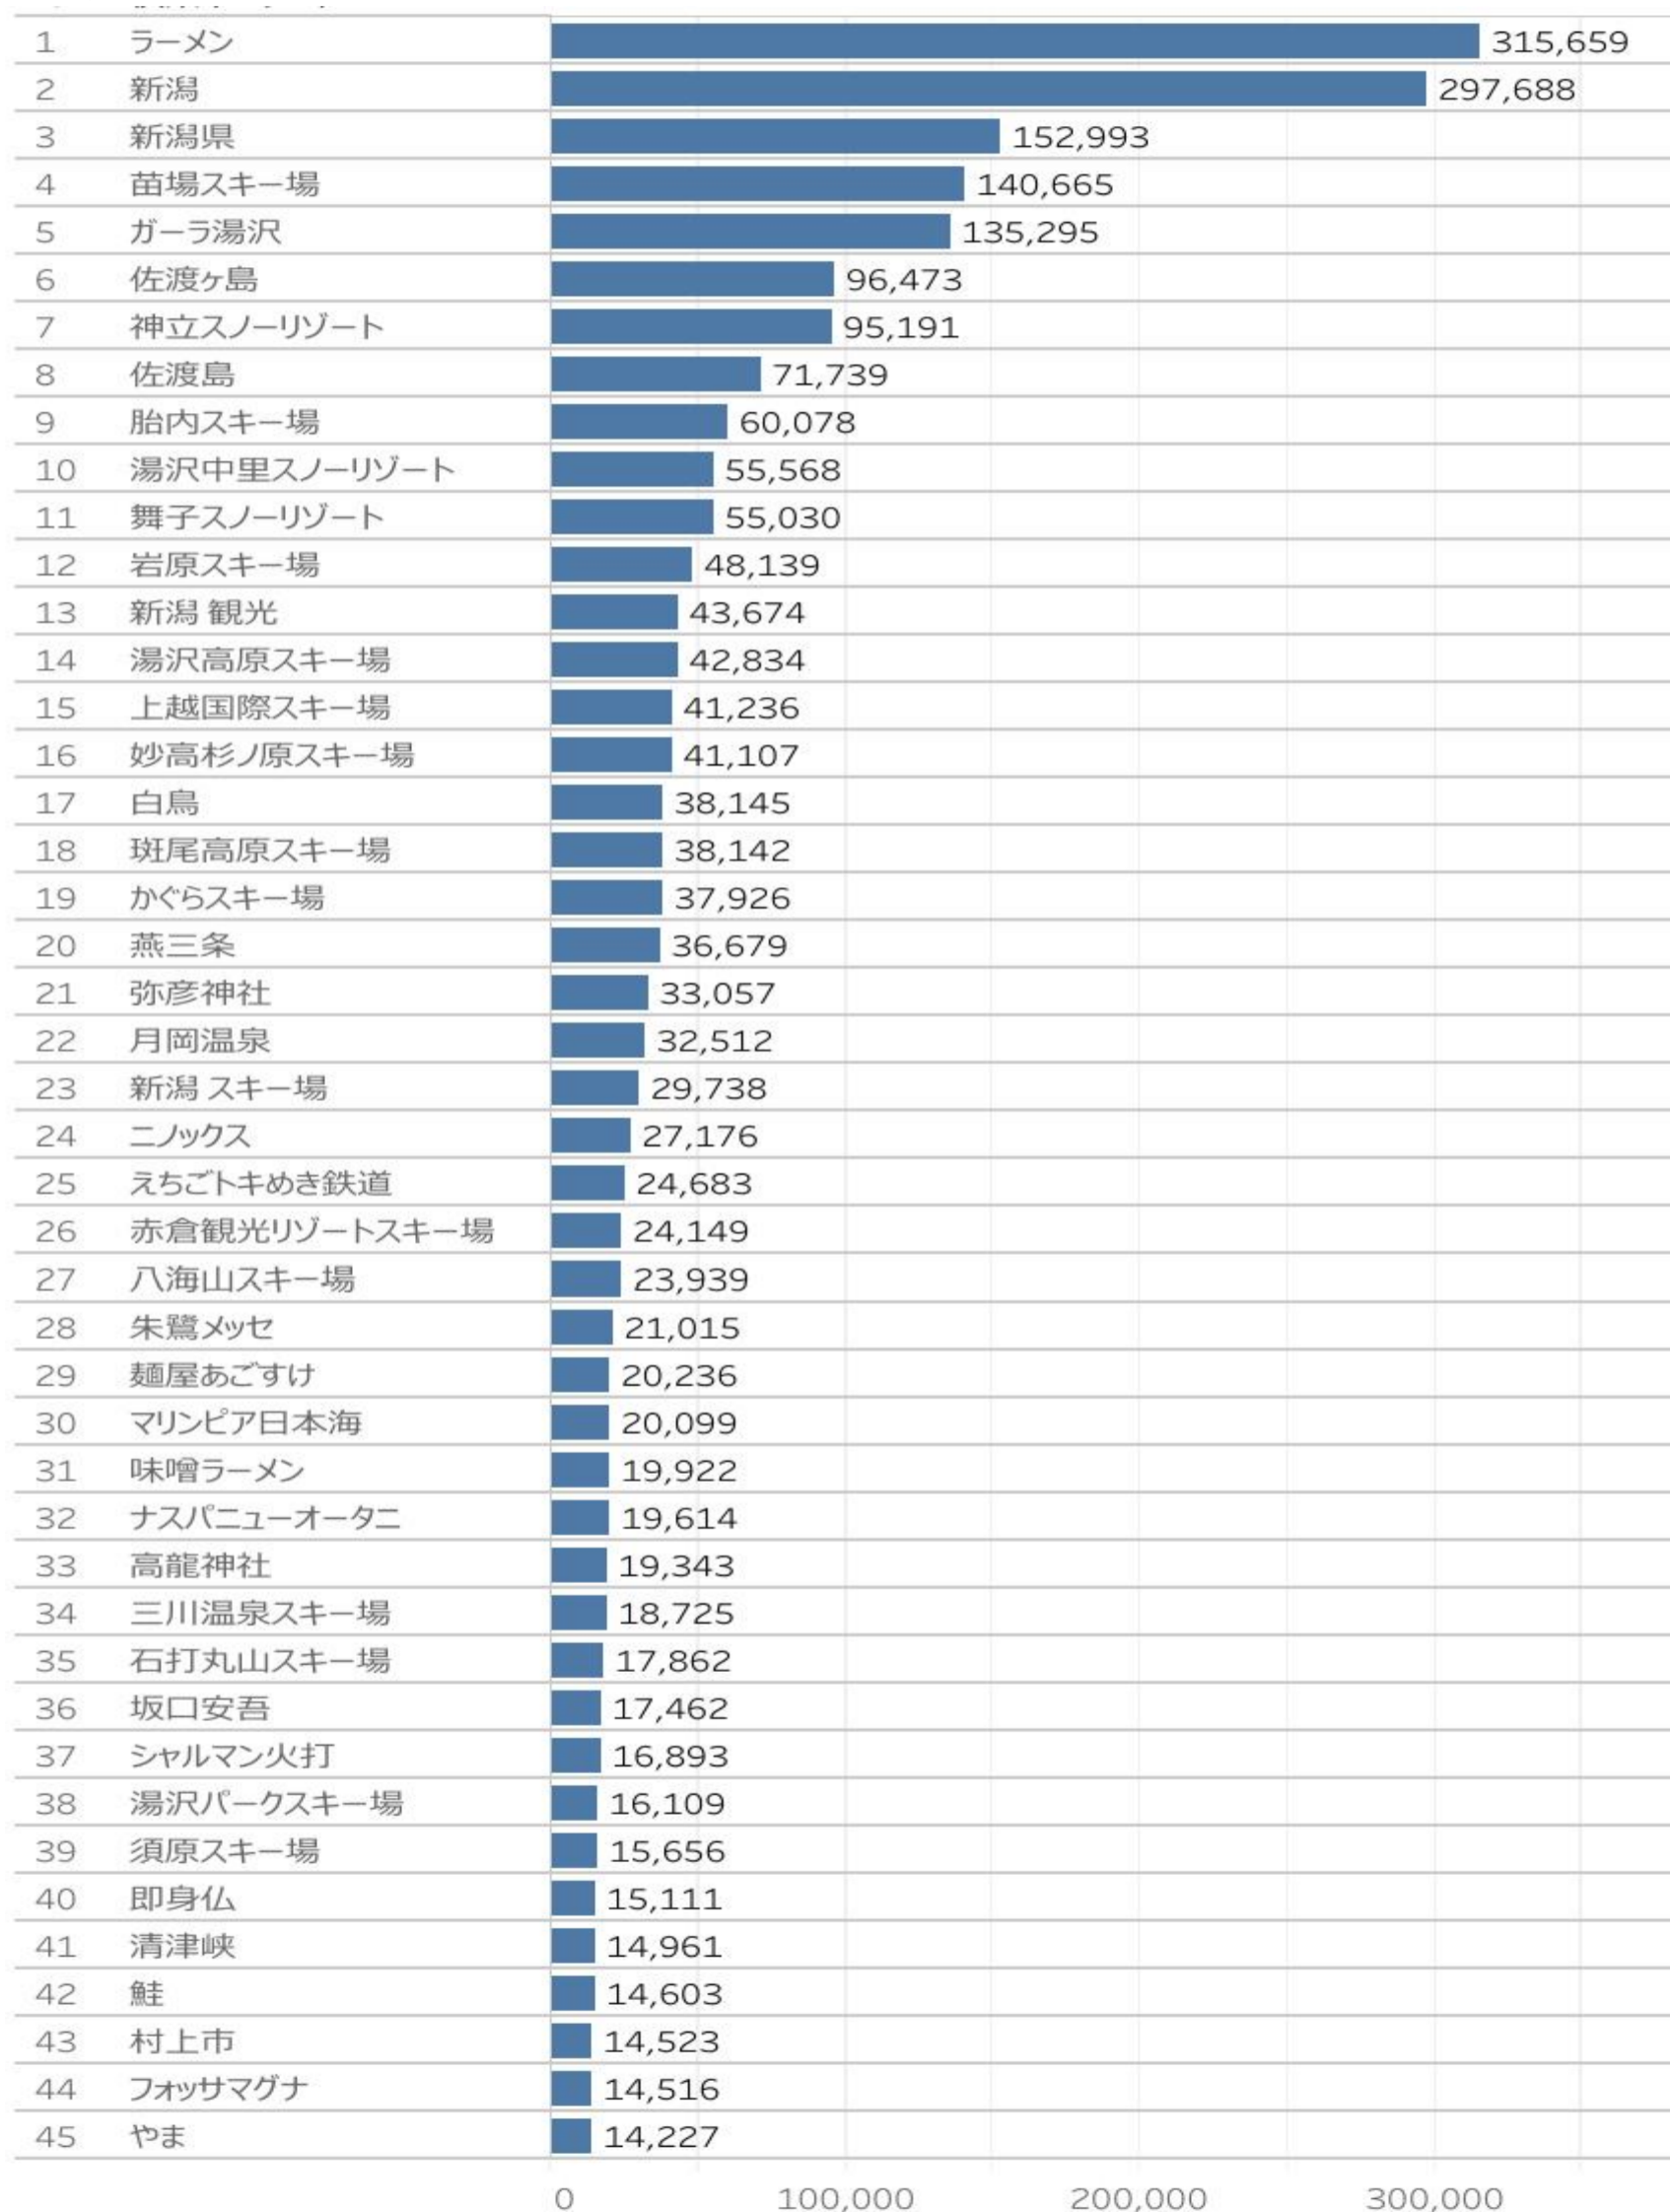

・ラーメンが1位。12/10「行列のできる相談所」、12/24「有吉のお金発見 突撃!カネオくん」などのテレビ番組で新潟のラーメンが紹介された影響と思われる。ただし特集のラーメンのページのランキングは先月より下がっているためサイトへの影響は少ない。また、スキー場の検索が非常に多くなってきている。スキーシーズンに入ったが、なかなか雪が降らず、いつオープンになるのか検索されたと思われる。

※5月から表示回数のランキングをデータとして使用しています。

検索キーワード

検索ワードランキングについては、サーチコンソールにて調査。