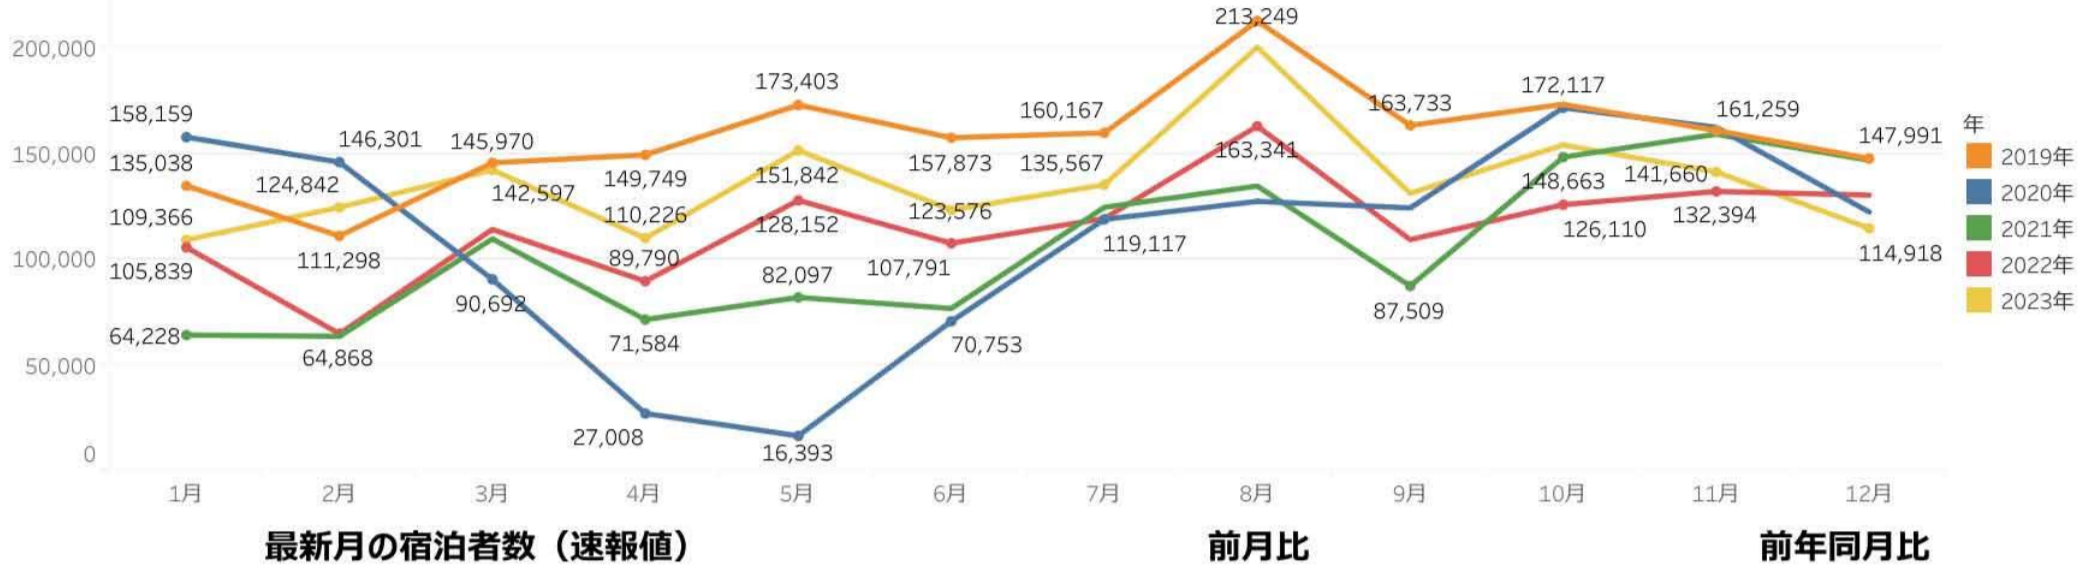

国内宿泊者

(参考) 全国宿泊者数

外国人宿泊者

- ・2021年10-12月の観光消費額単価は、県内日帰り旅行と県外宿泊旅行では前年同期と比べて上昇したものの、県内宿泊旅行と県外日帰り旅行では減少した。各セグメント別の状況は下の表のとおり。
- ・同時期の観光消費額単価の全国平均値は、県内宿泊が17,443円（新潟県20,696円）、県内日帰りが3,846円（同6,195円）、県外宿泊が29,134円（同40,578円）、県外日帰りが7,837円（同14,539円）となった。県外宿泊が前年と比べてわずかに上昇したものの、他の項目では低下している。
- ・訪日外国人の観光消費額は、データ不足のため20年4～6月期以降、算出できず（=0円）となっている。

セグメント	2021年10-12月	
	宿泊	日帰り
県内	20,696 円	6,195 円
県外	40,578 円	14,539 円
訪日外国人	0 円	

表 旅行形態別 前年比較

分類		観光消費額単価 (円/人回)	観光消費額 (百万円)	入込客数 (千人回)	分析
県内_宿泊	21年10-12期	20,696	9,898	478	前年と比べて、消費額は増えたが、入込客数が大きく増えたため単価は低下した。
	20年10-12期	23,330	9,194	394	
県内_日帰り	21年10-12期	6,195	20,045	3,235	前年と比べて、消費額が増え、入込客数が減ったため単価は上昇した。
	20年10-12期	5,246	19,764	3,767	
県外_宿泊	21年10-12月	40,578	17,800	439	前年と比べて、消費額は減ったが、入込客数が大きく上昇したため単価は上昇した。
	20年10-12月	35,571	18,038	507	
県外_日帰り	21年10-12月	14,539	19,446	1,337	前期と比べて、消費額は減り、入込客数が増えたため単価は低下した。
	20年10-12月	19,432	25,205	1,297	

※観光消費額と入込客数の数値の色は、赤字が数値の変化が単価の押し上げにつながったこと、青字は押し下げにつながったことを示す。

※セグメントのデータについては、観光庁「全国観光入込客統計に関する共通基準」より
 ※データは現時点で公表されているまでのものになります。

・主要宿泊地入込数(宿泊客数) 12月は、前月比81%、前年同月比88%となった。

エリア別では、新潟阿賀エリア以外は前月比で減少となった。

(宿泊施設からのコメント) 韓国人客増加(湯沢町 ↑) 雪不足で12月中旬のキャンセル多数(妙高市 ↓)

改修工事のため休館(佐渡市 ↓)

※ ↑: 増加要因、↓減少要因

主要宿泊地入込数(宿泊客数)

2023年12月

114,918

81.1%

88.0%